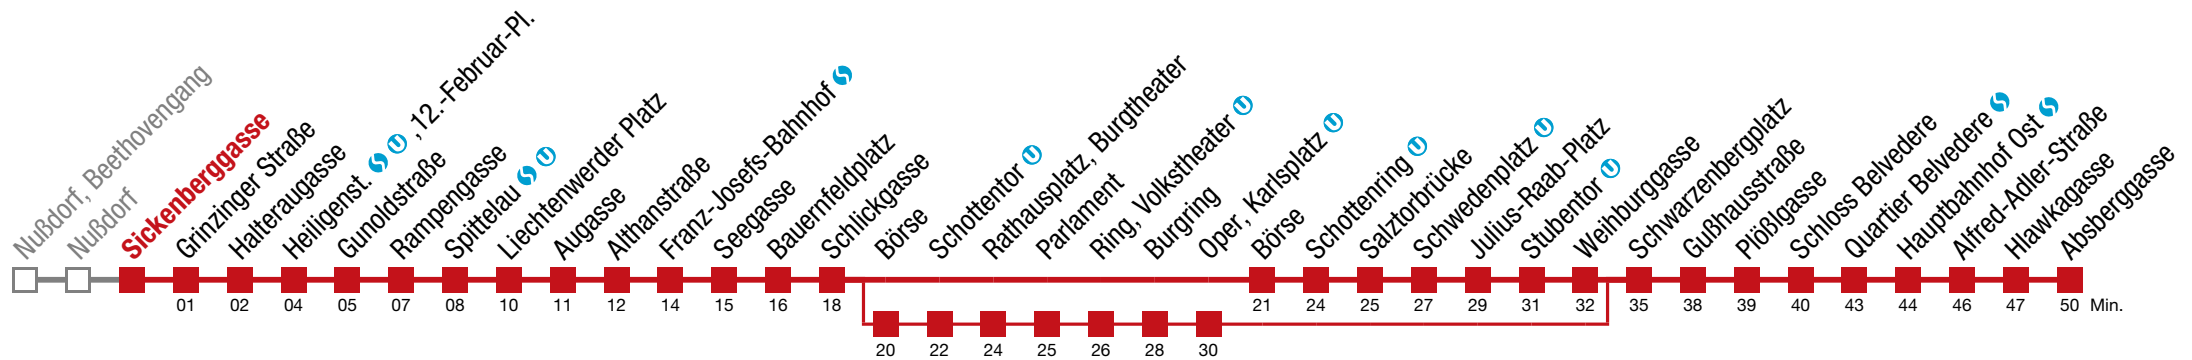

D Absberggasse

Dienstag (12.05.)

5	27	34	42	49	57				
6	04	10	16	23	30	36	42	49	54
7	00	07	14	20	27	34	40	47	54
8	00	09	16	24	31	35	39	46	54
9	01	05	09	16	24	31	39	46	54
10	01	09	16	24	31	39	46	54	
11	01	09	16	21	28	36	43	51	58
12	06	13	21	28	36	43	51	58	
13	06	13	21	28	36	43	50	56	
14	↻ alle 6 bis 7 min								
15	↻ alle 6 bis 7 min								
16	↻ alle 6 bis 7 min								
17	02	09	15	22	29	35	42	50	57
18	05	12	20	28	31	36	43	51	59
19	03	07	14	22	29	37	44	52	
20	00	08	15	24	34	44	54		
21	04	14	24	34	44	58			
22	08	13	20	28	43	58			
23	05	13	26	46	56				
0	11	26	41						

Donnerstag (14.05.)

5	37	57					
6	17	37	57				
7	17	33	48				
8	03	18	33	48			
9	03	17	27	37	47	57	
10	07	17	27	37	46	53	
11	03	13	23	33	43	53	
12	03	13	23	33	43	53	
13	03	13	23	33	43	53	
14	03	13	23	33	43	53	
15	03	13	23	33	43	53	
16	03	13	23	33	43	53	
17	03	13	23	33	43	53	
18	03	13	23	33	43	53	
19	04	14	24	34	44	54	
20	04	14	24	34	44	54	
21	04	14	24	34	41	44	58
22	13	20	28	43	50	58	
23	13	28	46	56			
0	11	26	41				

Samstag (16.05.)

5	33	48					
6	03	18	29	39	49	59	
7	09	19	29	37	47	57	
8	07	17	27	37	47	56	
9	05	15	25	35	45	55	
10	05	15	25	35	45	55	
11	02	12	22	32	42	52	
12	02	12	22	32	42	52	
13	02	12	22	32	42	52	
14	02	12	22	32	42	52	
15	02	12	22	32	42	52	
16	02	12	22	32	42	52	
17	02	12	22	32	42	52	
18	02	12	22	32	42	52	
19	03	13	23	33	43	53	
20	03	13	23	33	43	53	
21	03	13	23	33	43	58	
22	05	13	20	28	43	50	58
23	12	28	46	56			
0	11	26	41				

bis Augasse
  über Börse