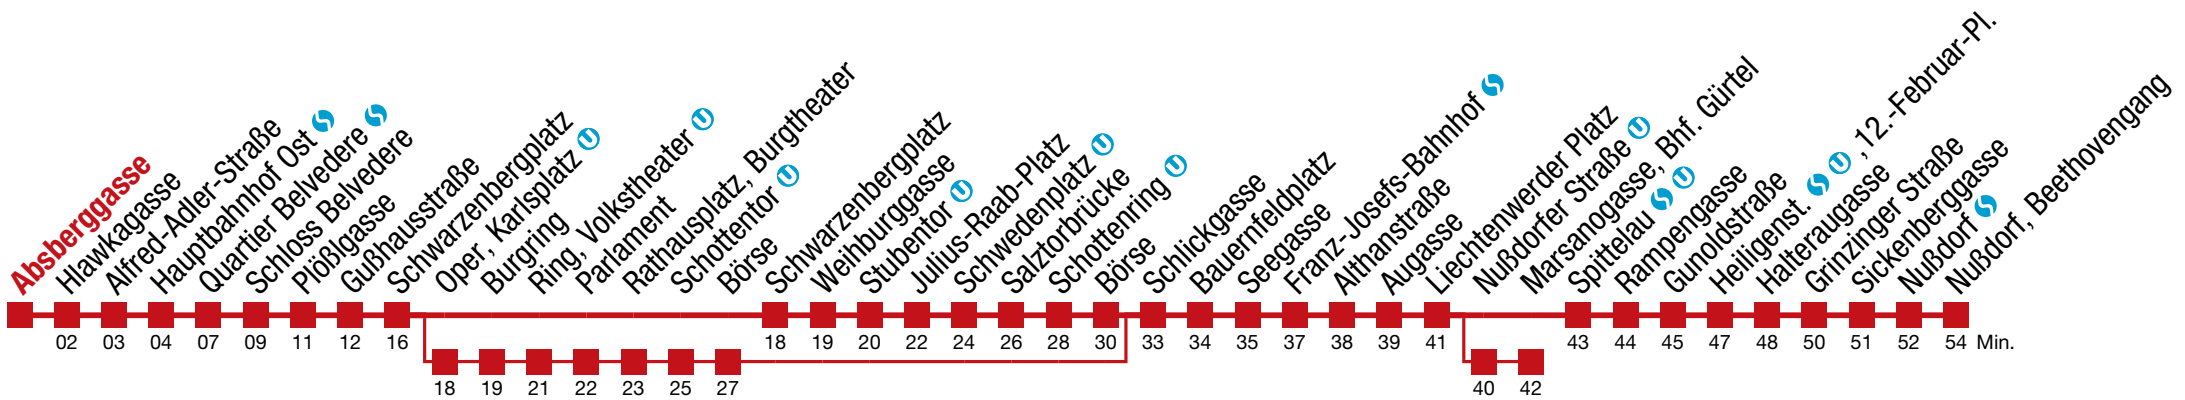

D Nußdorf, Beethovengang

Dienstag (12.05.)

5	01	08	15	21	28	34	41	48	54	
6	01	09	14	21	28	34	41	47	53	
7	00	06	12	18	24	30	36	42	48	54
8	00	07	14	22	29	33	37	43	52	59
9	07	14	22	29	37	44	52	59		
10	07	14	22	29	37	44	52	59		
11	07	10	18	25	33	40	48	55		
12	03	10	18	25	33	40	48	55		
13										
14										
15										
16										
17										
18	03	09	18	26	33	37	41	48	57	
19	04	12	19	27	37	47	57			
20	07	17	22	27	37	47	52	57		
21	07	17	27	37	47	59				
22	03	14	29	44	59					
23	14	29	44	59						