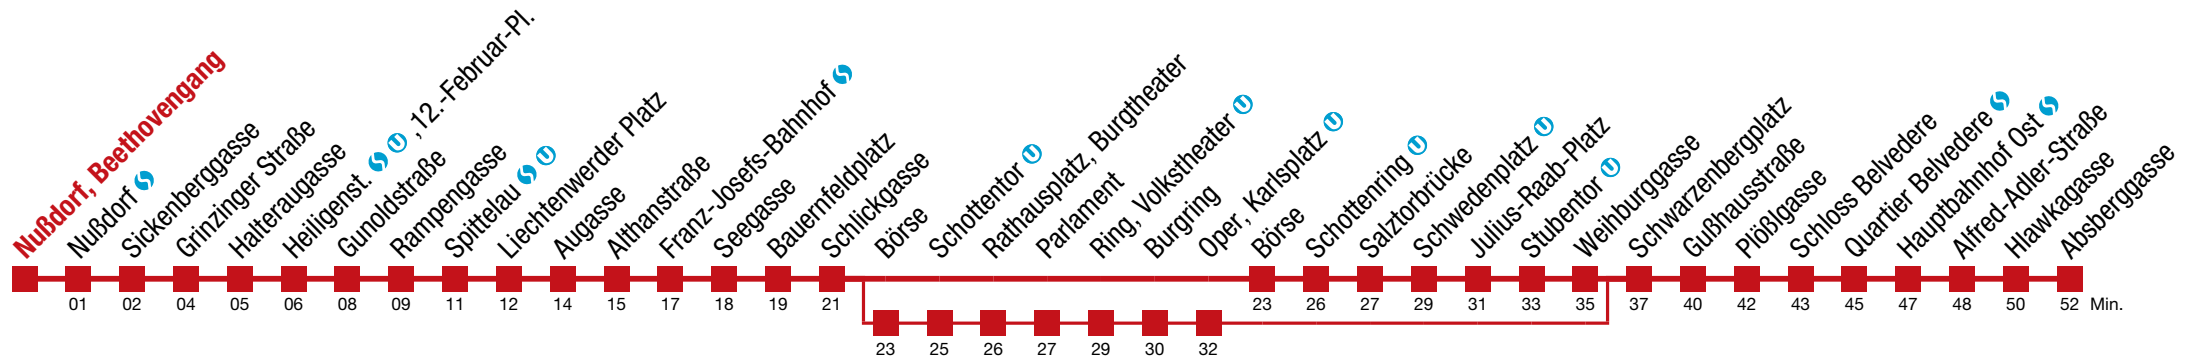

D Absberggasse

Dienstag (12.05.)

5	24	32	39	47	54					
6	02	07	14	20	27	34	39	46	52	58
7	05	11	18	25	31	38	45	51	58	
8	06	14	21	29	32	36	44	51	59	
9	02	06	14	21	29	36	44	51	59	
10	06	14	21	29	36	44	51	59		
11	06	14	18	26	33	41	48	56		
12	03	11	18	26	33	41	48	56		
13	03	11	18	26	33	41	47	54		
14										
15	↻ alle 6 bis 7 min									
16										
17	00	06	13	20	26	33	40	47	55	
18	02	10	17	25	29	33	41	49	57	
19	00	04	12	19	27	34	42	50	58	
20	05	13	21	31	41	51				
21	01	11	21	32	42	55				
22	05	10	18	25	40	55				
23	03	10	24	43	54					
0	09	24	39							

Donnerstag (14.05.)

5	35	55					
6	15	35	54				
7	14	30	45				
8	00	15	30	45			
9	00	14	24	34	44	54	
10	04	14	24	34	44	51	
11	00	10	20	30	40	50	
12	00	10	20	30	40	50	
13	00	10	20	30	40	50	
14	00	10	20	30	40	50	
15	00	10	20	30	40	50	
16	00	10	20	30	40	50	
17	00	10	20	30	40	50	
18	00	10	20	31	41	51	
19	01	11	21	31	41	51	
20	01	11	21	31	41	51	
21	01	11	21	31	39	41	55
22	10	17	25	40	48	55	
23	10	25	43	54			
0	09	24	39				

Samstag (16.05.)

5	31	46					
6	01	16	27	37	47	57	
7	07	17	27	35	45	55	
8	05	15	25	35	44	53	
9	03	13	23	33	43	53	
10	03	13	23	33	43	53	
11	00	10	20	30	40	50	
12	00	10	20	30	40	50	
13	00	10	20	30	40	50	
14	00	10	20	30	40	50	
15	00	10	20	30	40	50	
16	00	10	20	30	40	50	
17	00	10	20	30	40	50	
18	00	10	20	30	40	50	
19	00	10	20	30	40	50	
20	00	10	20	30	40	50	
21	00	10	20	31	41	55	
22	03	10	17	25	40	47	55
23	09	25	43	54			
0	09	24	39				

□ bis Augasse   ■ über Börse