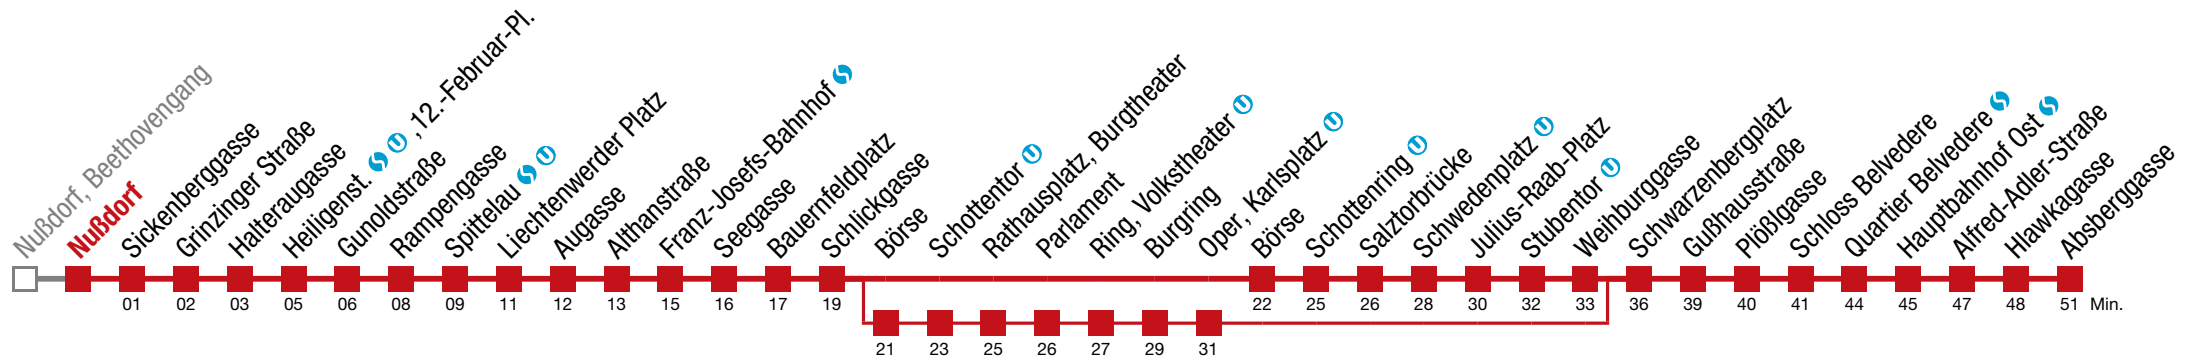

D Absberggasse

Dienstag (12.05.)

5	26	33	41	48	56					
6	03	09	15	22	29	35	41	48	53	59
7	06	13	19	26	33	39	46	53	59	
8	08	15	23	30	34	38	45	53		
9	00	04	08	15	23	30	38	45	53	
10	00	08	15	23	30	38	45	53		
11	00	08	15	20	27	35	42	50	57	
12	05	12	20	27	35	42	50	57		
13	05	12	20	27	35	42	49	55		
14										
15	↻ alle 6 bis 7 min									
16										
17	01	08	14	21	28	34	41	49	56	
18	04	11	19	27	30	35	42	50	58	
19	02	06	13	21	28	36	43	51	59	
20	07	14	23	33	43	53				
21	03	13	23	33	43	57				
22	07	12	19	27	42	57				
23	04	12	25	45	55					
0	10	25	40							

Donnerstag (14.05.)

5	36	56					
6	16	36	56				
7	16	32	47				
8	02	17	32	47			
9	02	16	26	36	46	56	
10	06	16	26	36	45	52	
11	02	12	22	32	42	52	
12	02	12	22	32	42	52	
13	02	12	22	32	42	52	
14	02	12	22	32	42	52	
15	02	12	22	32	42	52	
16	02	12	22	32	42	52	
17	02	12	22	32	42	52	
18	02	12	22	32	42	52	
19	03	13	23	33	43	53	
20	03	13	23	33	43	53	
21	03	13	23	33	40	43	57
22	12	19	27	42	49	57	
23	12	27	45	55			
0	10	25	40				

Samstag (16.05.)

5	32	47					
6	02	17	28	38	48	58	
7	08	18	28	36	46	56	
8	06	16	26	36	46	55	
9	04	14	24	34	44	54	
10	04	14	24	34	44	54	
11	01	11	21	31	41	51	
12	01	11	21	31	41	51	
13	01	11	21	31	41	51	
14	01	11	21	31	41	51	
15	01	11	21	31	41	51	
16	01	11	21	31	41	51	
17	01	11	21	31	41	51	
18	01	11	21	31	41	51	
19	02	12	22	32	42	52	
20	02	12	22	32	42	52	
21	02	12	22	32	42	57	
22	04	12	19	27	42	49	57
23	11	27	45	55			
0	10	25	40				

□ bis Augasse   ■ über Börse