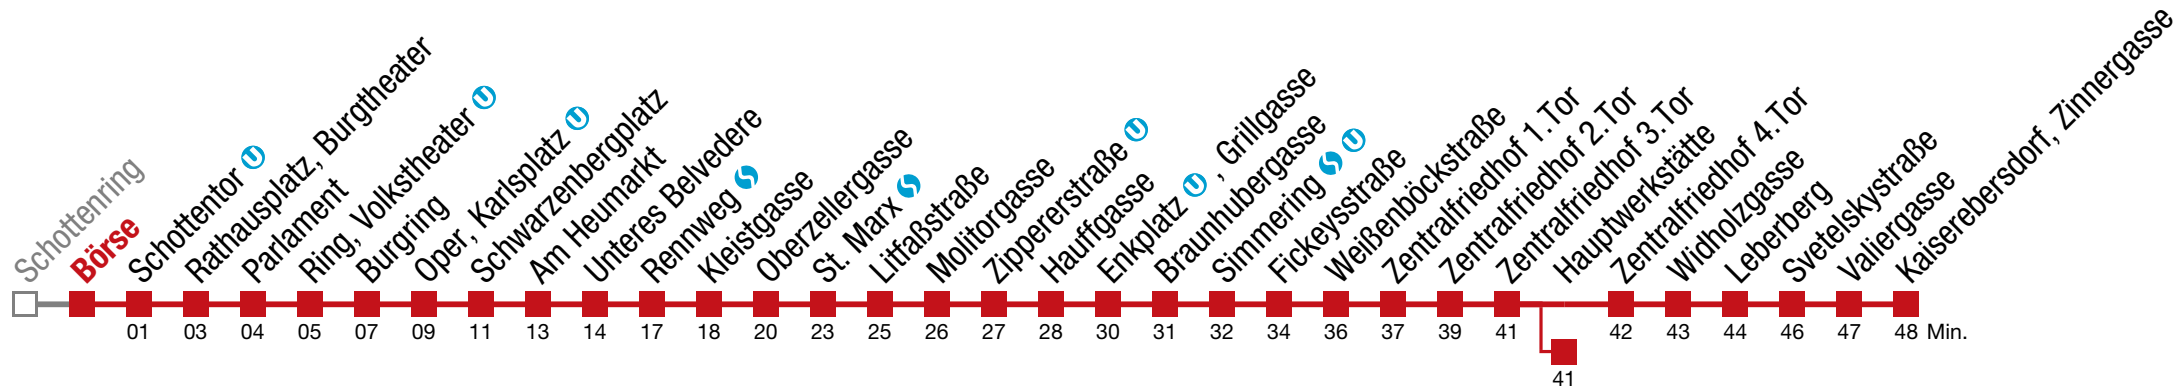

71 Kaiserebersdorf, Zinnergasse

Sonntag (10.05.)

kein Betrieb

Dienstag (12.05.)

6 03 13 23 32 40 45 51 57
7 ☐ alle 5 bis 7 min
8
9 05 13 21 28 36 43 51 58
10 06 13 21 28 36 43 51 58
11 06 13 21 28 36 43

Donnerstag (14.05.)

kein Betrieb

Samstag (16.05.)

kein Betrieb

Bei dichten Intervallen kommt es zu Kurzführungen ☐ bis Hauptwerkstätte