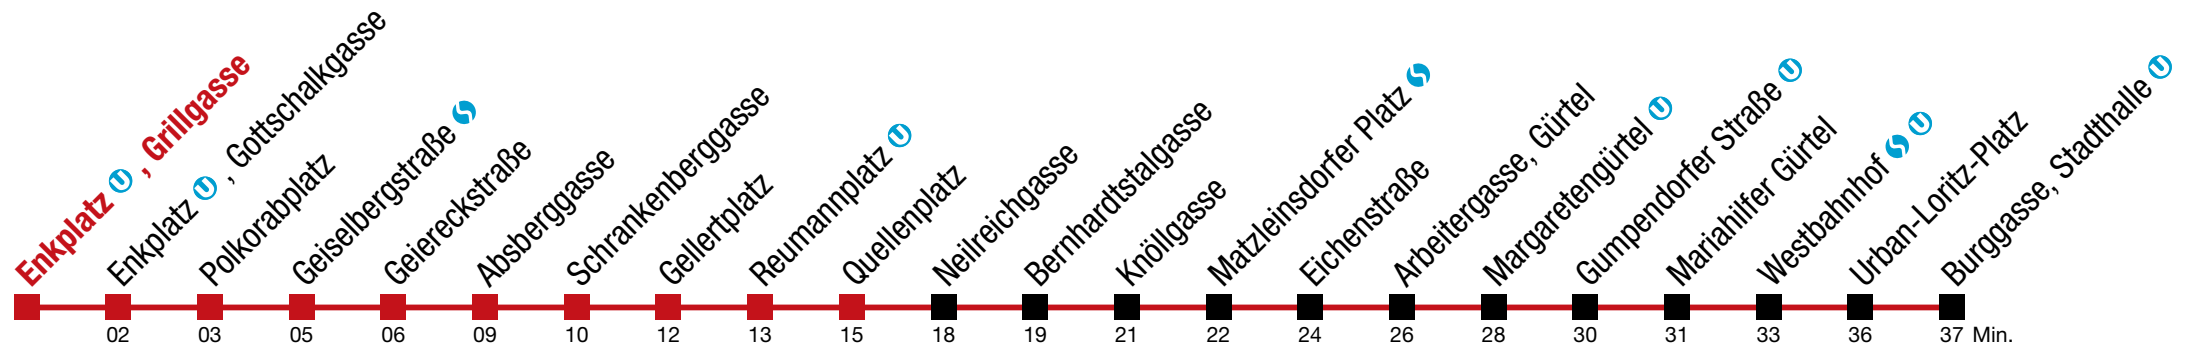

21 03 13 23 33 43 50 57

22 13 20 28 43 58

23 13 28 43 58

0 13 28 43 58

Bei dichten Intervallen kommt es zu Kurzführungen bis Quellenplatz

6 Burggasse, Stadthalle

Samstag (16.05.)

1	12	27	45	
2	00	15	30	45