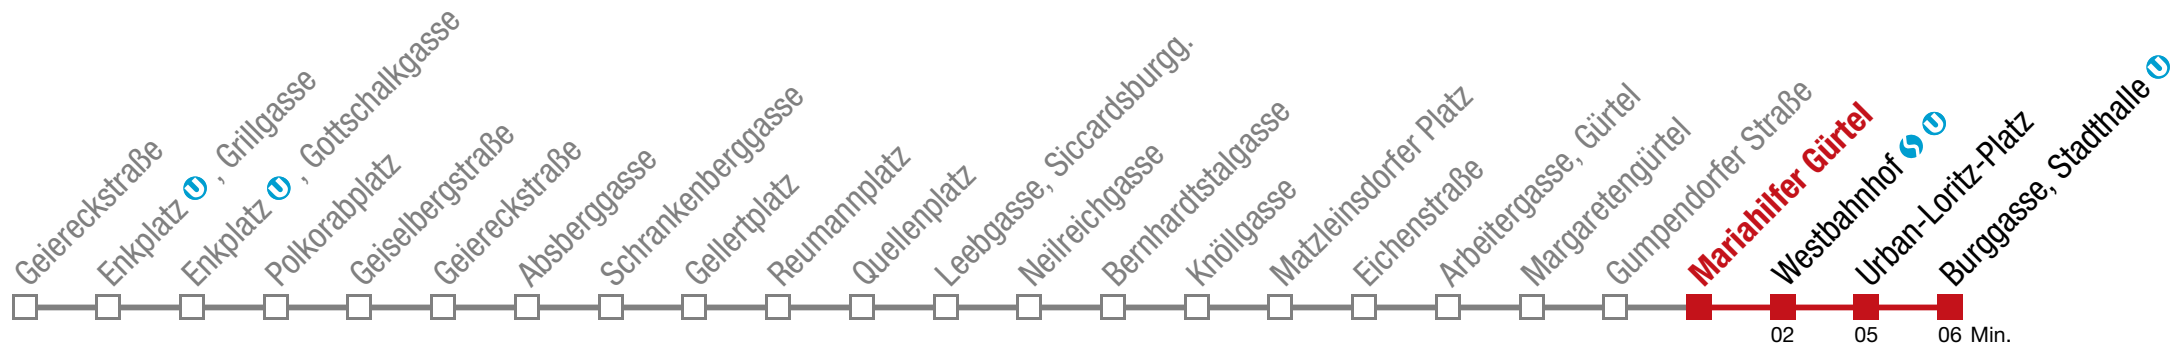

6 Burggasse, Stadthalle

Samstag (16.05.)

5	04	22	38	53						
6	08	23	38	53						
7	00	08	19	29	39	49	59			
8	09	19	29	39	49	59				
9	07	15	22	30	37	45	49	52		
10	00	07	15	21	27	33	39	45	51	57
11										
12										
13										
14	↻ alle 6 min									
15										
16										
17										
18	03	09	15	22	30	37	45	52		
19	00	09	19	29	39	49	59			
20	09	19	29	39	49	59				
21	09	19	29	39	49	59				
22	09	23	38	53						
23	08	23	38	53						
0	08	23	38	53						
1	08	23	43	58