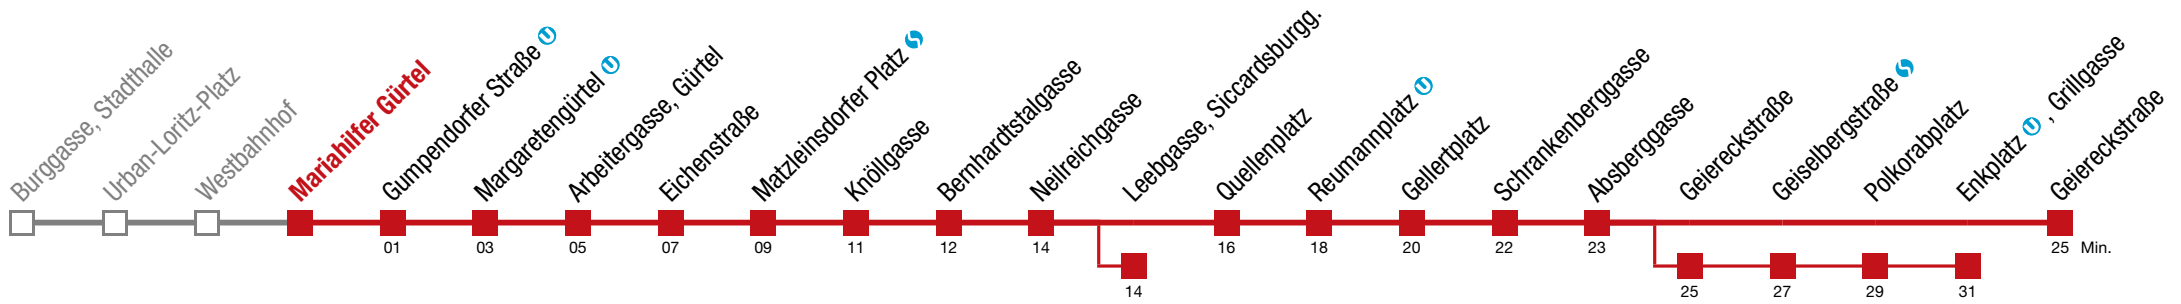

über Geiereckstraße bis Enkplatz (U), Grillgasse

bis Leebgasse, Siccardsburgg.

bis Reumannplatz (U)

6 Geiereckstraße

Samstag (16.05.)

5	15	35	52							
6	07	22	37	52						
7	06	16	26	36	46	56				
8	06	16	26	36	46	56				
9	06	16	23	31	38	46	53	59		
10										
11										
12										
13	↻ alle 6 min									
14										
15										
16										
17										
18	01	08	16	18	23	31	38	46	56	59
19	06	16	26	36	46	56				
20	06	16	26	36	46	56				
21	06	16	26	36	46	56				
22	07	15	22	37	52					
23	07	22	37	52						
0	07	22	37	52						
1	07	22	37	52						
2	07									

☐ über Geiereckstraße bis Enkplatz U, Grillgasse

■ bis Leebgasse, Siccardsburgg.

■ bis Reumannplatz U

6 Geiereckstraße

Samstag (16.05.)

5	18	38	55						
6	10	25	40	55					
7	09	19	29	39	49	59			
8	09	19	29	39	49	59			
9	09	18	26	33	41	48	56		
10									
11									
12									
13	↔ alle 6 min								
14									
15									
16									
17									
18	03	11	18	20	26	33	41	49	59
19	01	09	19	29	39	49	59		
20	09	19	29	39	49	59			
21	09	19	29	39	49	59			
22	10	17	25	40	55				
23	10	25	40	55					
0	10	25	40	55					
1	10	25	40	55					
2	10								

□ über Geiereckstraße bis Enkplatz, Grillgasse ■ bis Leebgasse, Siccardsburgg. ■ bis Reumannplatz

6 Geiereckstraße

Samstag (16.05.)

5	19	39	56					
6	11	26	41	56				
7	10	20	30	40	50			
8	00	10	20	30	40	50		
9	00	10	20	27	35	42	50	57