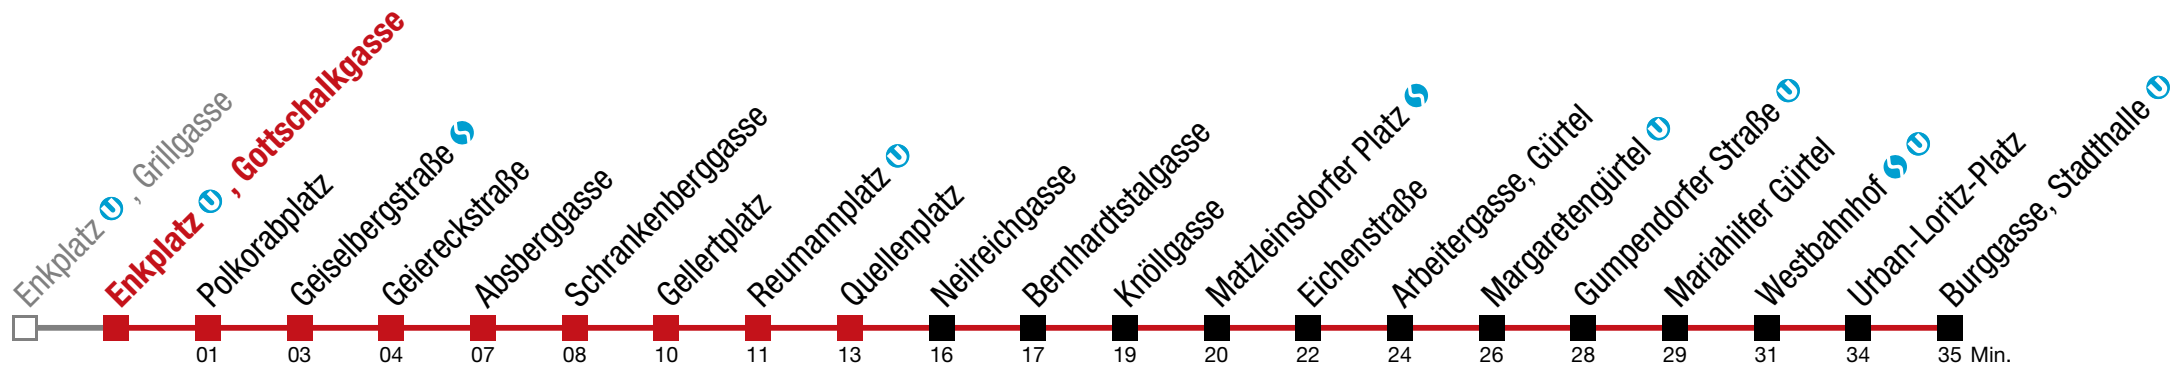

6 Burggasse, Stadthalle

Samstag (16.05.)

1	14	29	47	
2	02	17	32	47

☐ bis Quellenplatz