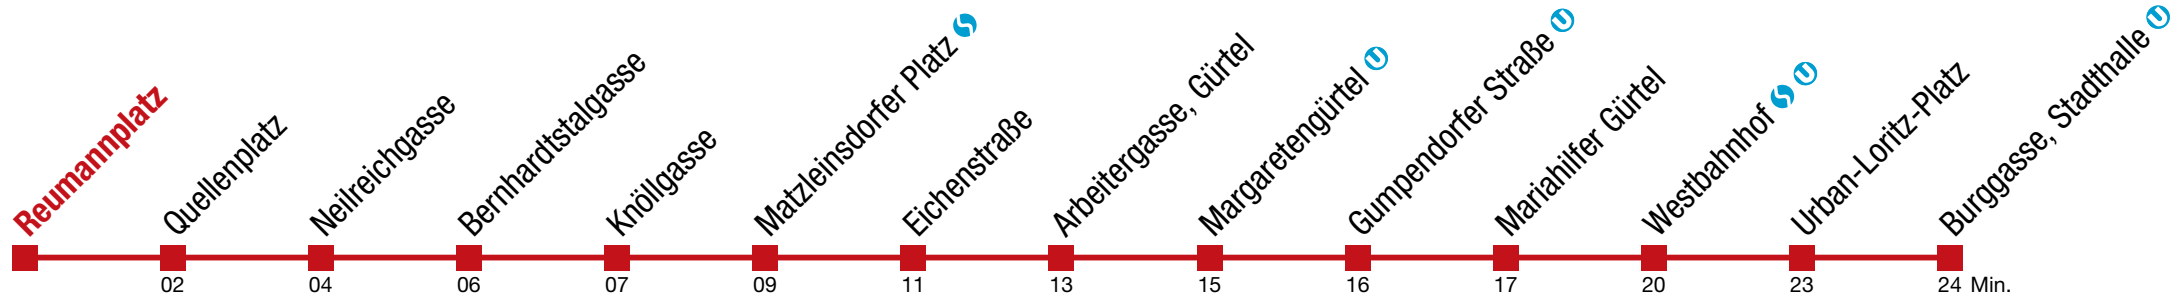

6 Burggasse, Stadthalle

Samstag (16.05.)

5 05