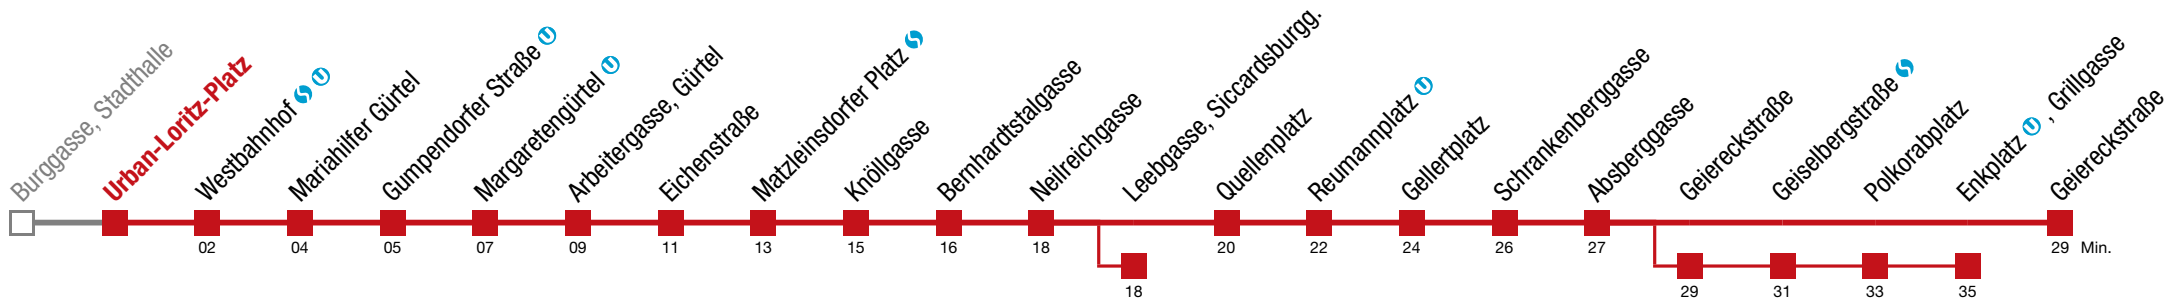

6 Geiereckstraße

Samstag (16.05.)

5	14	34	51						
6	06	21	36	51					
7	05	15	25	35	45	55			
8	05	15	25	35	45	55			
9	05	14	22	29	37	44	52	58	
10									
11									
12									
13	↻ alle 6 bis 7 min								
14									
15									
16									
17									
18	07	14	16	22	29	37	45	55	57
19	05	15	25	35	45	55			
20	05	15	25	35	45	55			
21	05	15	25	35	45	55			
22	06	13	21	36	51				
23	06	21	36	51					
0	06	21	36	51					
1	06	21	36	51					
2	06								

über Geiereckstraße bis Enkplatz (U), Grillgasse

bis Leebgasse, Siccardsburgg.

bis Reumannplatz (U)

6 Geiereckstraße

Samstag (16.05.)

5	15	35	52							
6	07	22	37	52						
7	06	16	26	36	46	56				
8	06	16	26	36	46	56				
9	06	16	23	31	38	46	53	59		
10										
11										
12										
13	↻ alle 6 min									
14										
15										
16										
17										
18	01	08	16	18	23	31	38	46	56	59
19	06	16	26	36	46	56				
20	06	16	26	36	46	56				
21	06	16	26	36	46	56				
22	07	15	22	37	52					
23	07	22	37	52						
0	07	22	37	52						
1	07	22	37	52						
2	07									

☐ über Geiereckstraße bis Enkplatz U, Grillgasse

■ bis Leebgasse, Siccardsburgg.

■ bis Reumannplatz U

6 Geiereckstraße

Samstag (16.05.)

5	18	38	55						
6	10	25	40	55					
7	09	19	29	39	49	59			
8	09	19	29	39	49	59			
9	09	18	26	33	41	48	56		
10									
11									
12									
13	↔ alle 6 min								
14									
15									
16									
17									
18	03	11	18	20	26	33	41	49	59
19	01	09	19	29	39	49	59		
20	09	19	29	39	49	59			
21	09	19	29	39	49	59			
22	10	17	25	40	55				
23	10	25	40	55					
0	10	25	40	55					
1	10	25	40	55					
2	10								