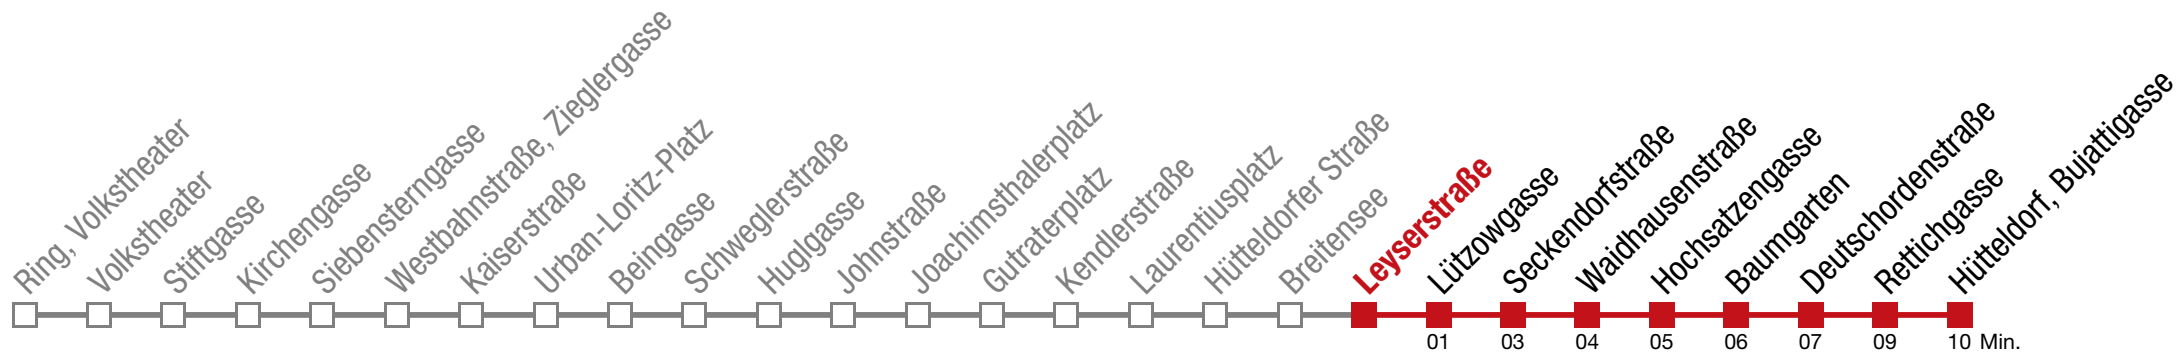

49 Hütteldorf, Bujattigasse

Freitag (15.05.)

4 35 44 53
5 01 12 20 25 29 41 51
6 00 08 16 24 31 39 46 53 59
7 05 12 18 22 23 28 33 38 43 48 52 56

8
9
10
11
12
13 alle 3 bis 6 min
14
15
16
17
18

19 00 06 12 18 25 32 39 46 54
20 01 09 16 24 32 40 49 58
21 08 18 28 38 48 59
22 11 24 39 54
23 09 24 39 54
0 09 24

Samstag (16.05.)

4 58
5 20 29 44 56
6 04 24 34 39 54
7 09 24 38 48 58
8 08 18 28 38 48 58
9 07 18 28 37 46 54
10 01 09 16 24 31 39 46 54
11 01 09 16 24 31 39 46 54
12 01 09 16 24 31 39 46 54
13 01 09 16 24 31 39 46 54
14 01 09 16 24 31 39 46 54
15 01 09 16 24 31 39 46 54
16 01 09 16 24 31 39 46 54
17 01 09 16 24 31 39 46 54
18 01 09 16 24 32 40 49 58
19 08 18 28 38 48 58
20 08 18 28 38 48 58
21 09 24 39 54
22 10 24 39 54
23 09 24 39 54
0 09 24