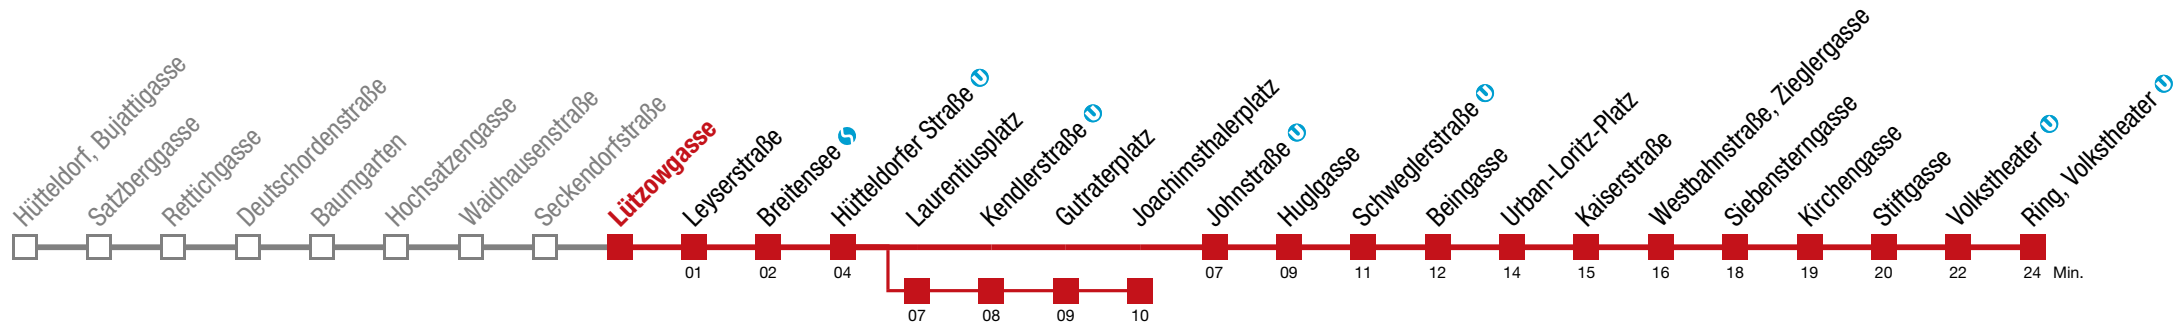

49 Ring, Volkstheater U

Freitag (15.05.)

4	44	57
5	06	15 23 31 38 46 53
6	00	08 14 20 26 32 37 41 46 51 56
7	↻ alle 3 bis 4 min	
8	04	09 14 19 24 29 32 34 40 45 50 55
9	00	03 06 12 18 24 30 36 42 48 54 57
10		
11		
12		
13	↻ alle 4 bis 6 min	
14		
15		
16		
17		
18	05	11 17 23 29 36 43 51 59
19	02	07 15 23 30 38 46 54
20	03	12 22 32 42 52
21	02	13 26 39 55
22	10	25 40 55
23	10	25 40 50
0	06	25 40 48

Samstag (16.05.)

4		
5	20	39 54
6	09	24 39 52
7	02	12 22 32 42 52
8	02	12 22 31 41 50 58
9	06	14 21 29 36 44 51 59
10	06	14 21 29 36 44 51 59
11	06	14 21 29 36 44 51 59
12	06	14 21 29 36 44 51 59
13	06	14 21 29 36 44 51 59
14	06	14 21 29 36 44 51 59
15	06	14 21 29 36 44 51 59
16	06	14 21 29 36 44 51 59
17	06	14 21 29 36 44 52
18	01	06 10 21 30 40 51
19	01	11 21 31 41 51
20	01	11 23 38 53
21	08	24 39 54
22	10	25 40 55
23	10	25 40 50
0	06	25 40 48

☐ über Laurentiusplatz bis Joachimsthalerplatz