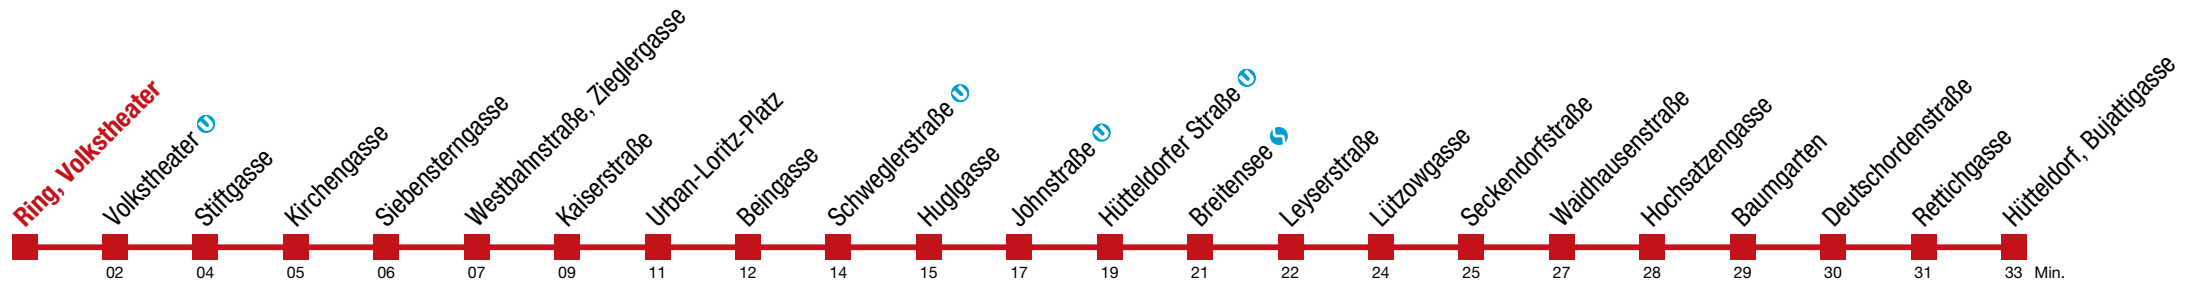

49 Hütteldorf, Bujattigasse

Freitag (15.05.)

5 07 20 30 39 47 55
6 02 10 17 24 31 38 44 49 55

7
8
9
10
11
12
13
14
15
16
17
18

↔ alle 3 bis 6 min

19 02 09 16 24 31 39 46 54
20 01 09 17 26 35 45 55
21 05 15 26 37 50
22 03 18 33 48
23 03 18 33 48
0 03 15 33 48
1 03 18 33 48
2 03