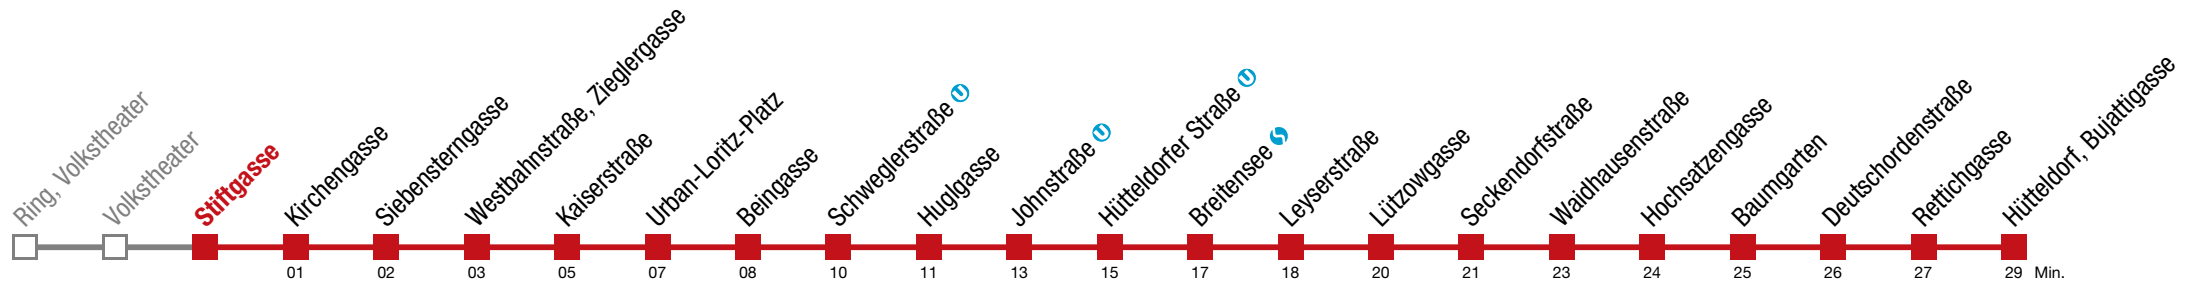

49 Hütteldorf, Bujattigasse

Freitag (15.05.)

5	11	24	34	43	51	59			
6	06	14	21	28	35	42	48	53	59
7									
8									
9									
10									
11									
12									
13									
14									
15									
16									
17									
18									
19	06	13	20	28	35	43	50	58	
20	05	13	21	30	39	49	59		
21	09	19	30	41	54				
22	07	22	37	52					
23	07	22	37	52					
0	07	19	37	52					
1	07	22	37	52					
2	07								

↻ alle 3 bis 6 min

Samstag (16.05.)

5	11	27	47					
6	06	21	36	51				
7	06	20	30	40	50			
8	00	10	20	30	40	49	59	
9	09	18	27	35	42	50	57	
10	05	12	20	27	35	42	50	57
11	05	12	20	27	35	42	50	57
12	05	12	20	27	35	42	50	57
13	05	12	20	27	35	42	50	57
14	05	12	20	27	35	42	50	57
15	05	12	20	27	35	42	50	57
16	05	12	20	27	35	42	50	57
17	05	12	20	27	35	42	50	57
18	05	13	21	30	39	49	59	
19	09	19	29	39	49	59		
20	09	19	29	39	50			
21	05	20	35	51				
22	07	22	37	52				
23	07	22	37	52				
0	07	19	37	52				
1	07	22	37	52				
2	07							

☐ bis Breitensee