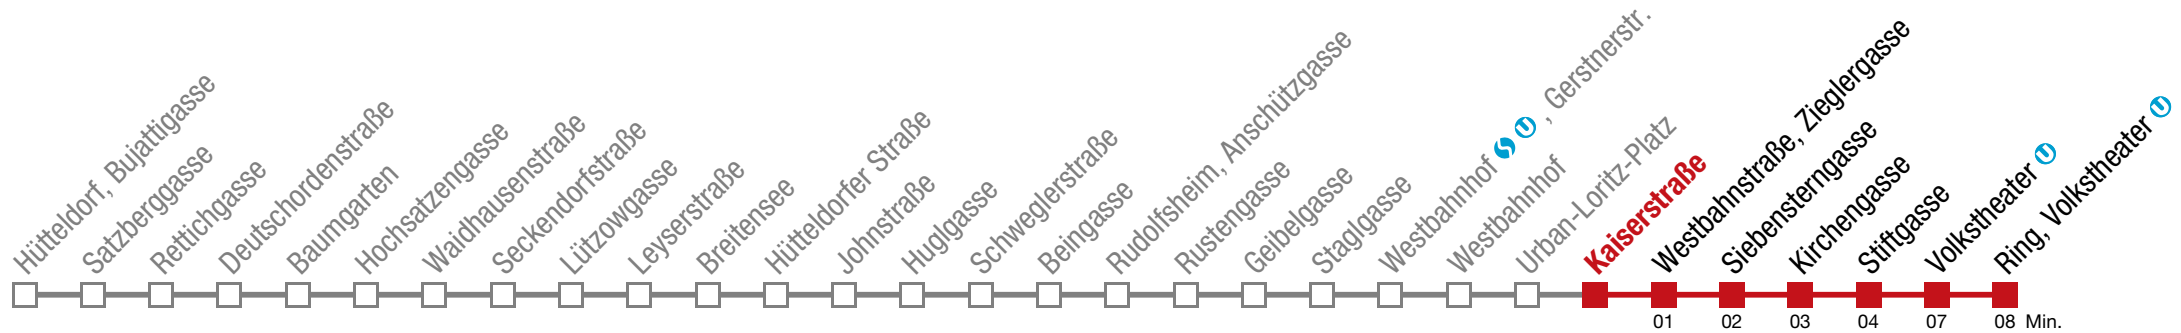

49 Ring, Volkstheater

Freitag (15.05.)

4	59
5	11 20 29 37 45 53
6	00 08 15 23 29 35 41 47 52 56
7	
8	
9	
10	
11	
12	↔ alle 3 bis 6 min
13	
14	
15	
16	
17	
18	↔ alle 6 bis 7 min
19	06 14 23 31 39 46 54
20	01 09 18 27 37 47 57
21	07 17 28 41 54
22	10 24 39 54
23	09 24 39 54
0	05 21 39 54
1	08 23 38 53

Samstag (16.05.)

4	59
5	14 34 54
6	08 23 38 53
7	07 17 27 37 47 57
8	07 17 27 36 46 56
9	05 14 22 29 37 44 52 59
10	07 14 22 29 37 44 52 59
11	07 14 22 29 37 44 52 59
12	07 14 22 29 37 44 52 59
13	07 14 22 29 37 44 52 59
14	07 14 22 29 37 44 52 59
15	07 14 22 29 37 44 52 59
16	07 14 22 29 37 44 52 59
17	07 14 22 29 37 44 52
18	00 08 17 26 36 46 56
19	06 16 26 36 46 56
20	06 16 26 37 52
21	07 22 38 54
22	09 24 39 54
23	09 24 39 54
0	05 21 39 54
1	08 23 38 53