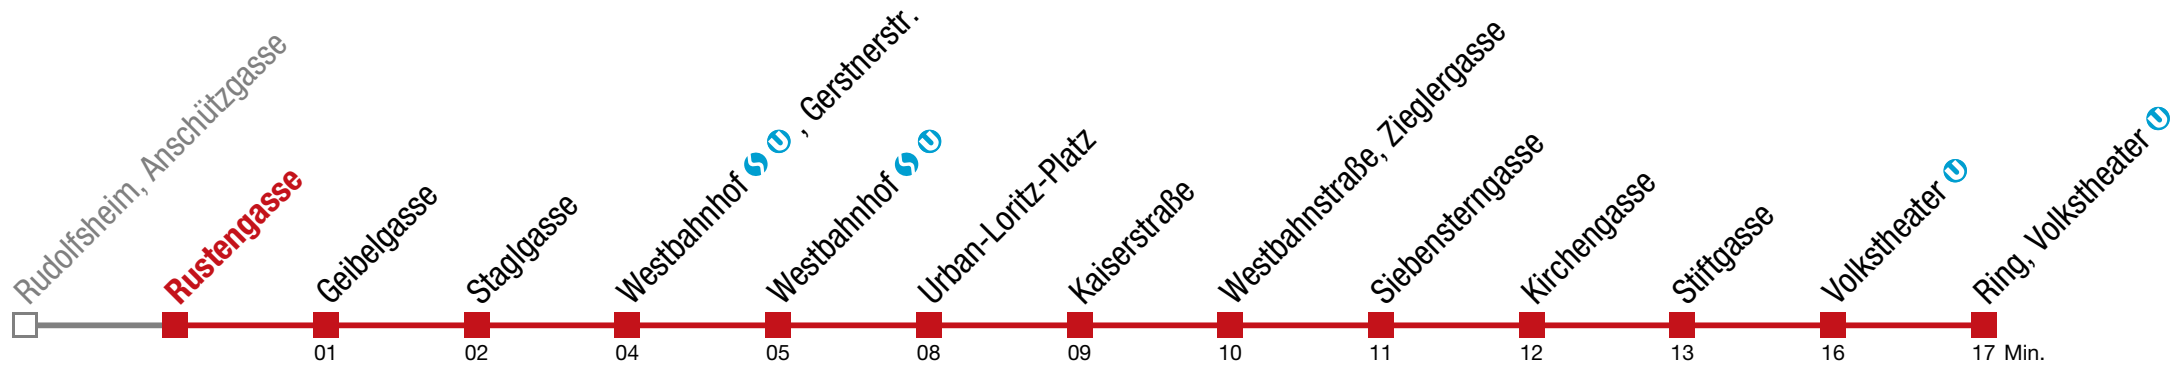

Samstag (16.05.)

2 02

49 Ring, Volkstheater U

Freitag (15.05.)

kein Betrieb

Samstag (16.05.)

4 48

49 Ring, Volkstheater U