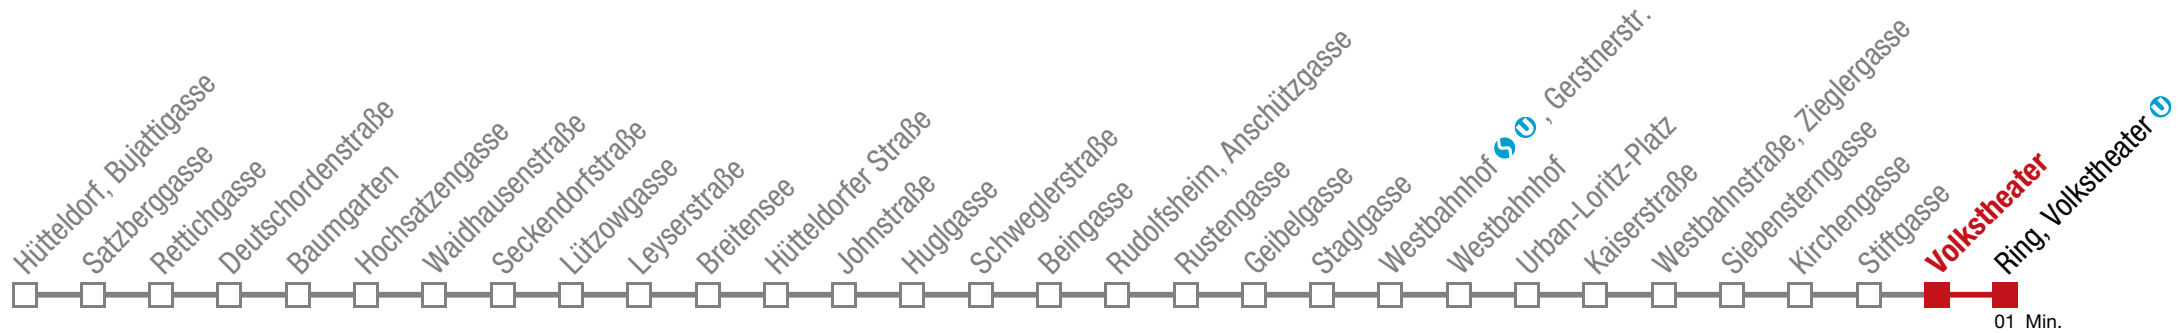

49 Ring, Volkstheater U

Freitag (15.05.)

5	06	18	27	36	44	52				
6	00	07	15	22	30	36	42	48	54	59
7										
8										
9										
10										
11										
12	↔ alle 3 bis 6 min									
13										
14										
15										
16										
17										
18	↔ alle 6 bis 7 min									
19	06	14	22	30	39	46	54			
20	01	09	17	25	34	44	54			
21	04	14	25	36	49					
22	02	17	31	46						
23	01	16	31	46						
0	01	12	28	46						
1	01	15	30	45						
2	00									

Samstag (16.05.)

5	06	21	41						
6	01	16	31	46					
7	01	14	24	34	44	54			
8	04	14	24	34	44	53			
9	03	12	21	29	37	44	52	59	
10	07	14	22	29	37	44	52	59	
11	07	14	22	29	37	44	52	59	
12	07	14	22	29	37	44	52	59	
13	07	14	22	29	37	44	52	59	
14	07	14	22	29	37	44	52	59	
15	07	14	22	29	37	44	52	59	
16	07	14	22	29	37	44	52	59	
17	07	14	22	29	37	44	52	59	
18	07	15	24	33	44	53			
19	03	13	23	33	43	53			
20	03	13	23	33	45				
21	00	15	30	46					
22	01	16	31	46					
23	01	16	31	46					
0	01	12	28	46					
1	01	15	30	45					
2	00