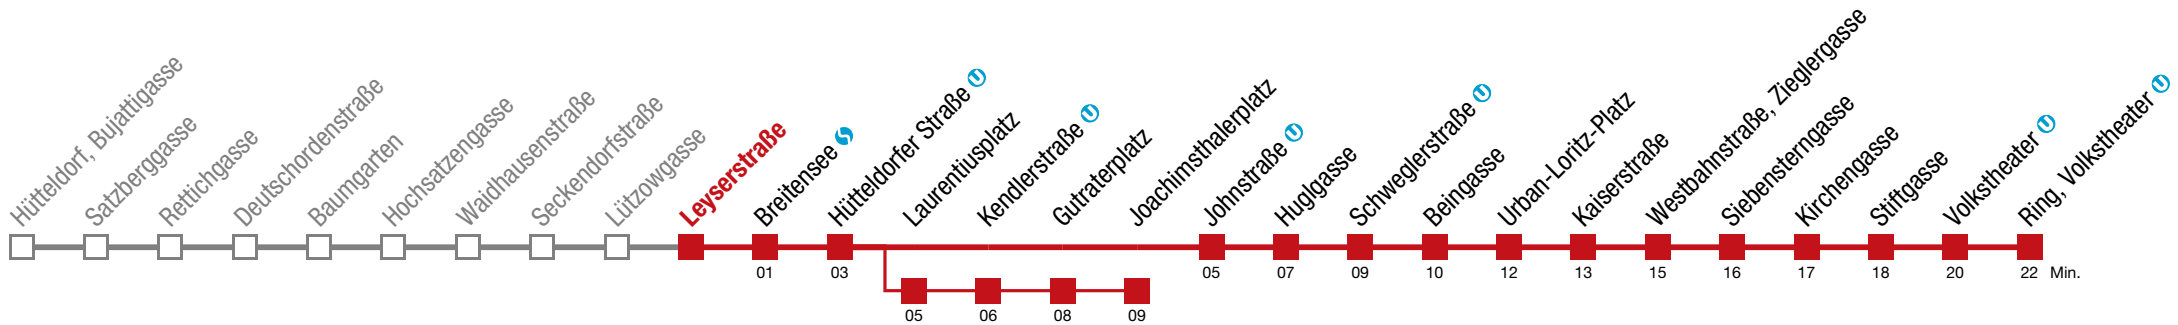

49 Ring, Volkstheater U

Freitag (15.05.)

4	46 58
5	07 16 24 32 40 47 55
6	↻ alle 4 bis 7 min
7	↻ alle 3 bis 4 min
8	01 06 11 16 21 26 31 34 36 42 47 52 57
9	02 05 08 14 20 26 32 38 44 50 56 59
10	
11	
12	
13	
14	↻ alle 4 bis 7 min
15	
16	
17	
18	
19	00 04 09 17 25 32 40 48 56
20	04 13 23 33 43 53
21	04 15 28 41 56
22	11 26 41 56
23	11 26 41 52
0	08 26 41 49

Samstag (16.05.)

4	
5	21 41 56
6	10 25 40 54
7	04 14 24 34 44 54
8	04 14 23 33 43 52
9	00 08 15 23 30 38 45 53
10	00 08 15 23 30 38 45 53
11	00 08 15 23 30 38 45 53
12	00 08 15 23 30 38 45 53
13	00 08 15 23 30 38 45 53
14	00 08 15 23 30 38 45 53
15	00 08 15 23 30 38 45 53
16	00 08 15 23 30 38 45 53
17	00 08 15 23 30 38 46 54
18	03 07 12 22 32 42 52
19	03 13 23 33 43 53
20	03 13 24 39 54
21	09 25 41 56
22	11 26 41 56
23	11 26 41 52
0	08 26 41 49

☐ über Laurentiusplatz bis Joachimsthalerplatz