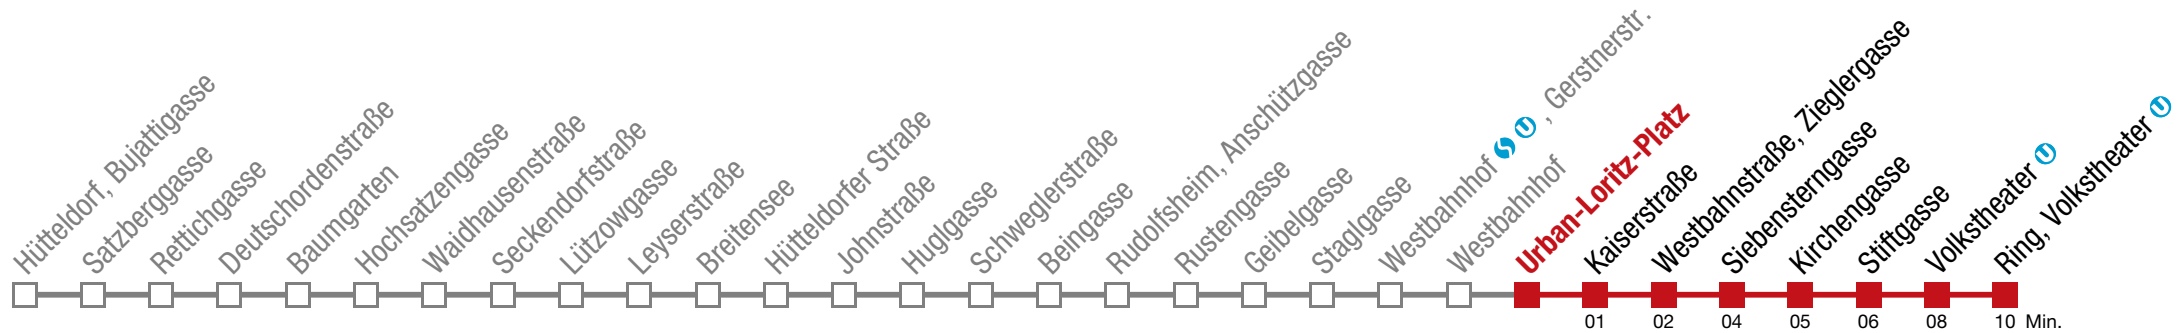

49 Ring, Volkstheater U

Freitag (15.05.)

4	58
5	10 19 28 36 44 52 59
6	07 14 22 28 34 40 46 51 55
7	
8	
9	
10	
11	
12	↔ alle 3 bis 6 min
13	
14	
15	
16	
17	
18	↔ alle 6 bis 7 min
19	05 13 21 30 37 45 52
20	00 08 17 26 36 46 56
21	06 16 27 40 53
22	09 23 38 53
23	08 23 38 53
0	04 20 38 53
1	07 22 37 52

Samstag (16.05.)

4	58
5	13 33 53
6	07 22 37 52
7	06 16 26 36 46 56
8	06 16 26 35 45 55
9	04 13 21 28 36 43 51 58
10	06 13 21 28 36 43 51 58
11	06 13 21 28 36 43 51 58
12	06 13 21 28 36 43 51 58
13	06 13 21 28 36 43 51 58
14	06 13 21 28 36 43 51 58
15	06 13 21 28 36 43 51 58
16	06 13 21 28 36 43 51 58
17	06 13 21 28 36 43 51 59
18	07 16 25 35 45 55
19	05 15 25 35 45 55
20	05 15 25 36 51
21	06 21 37 53
22	08 23 38 53
23	08 23 38 53
0	04 20 38 53
1	07 22 37 52