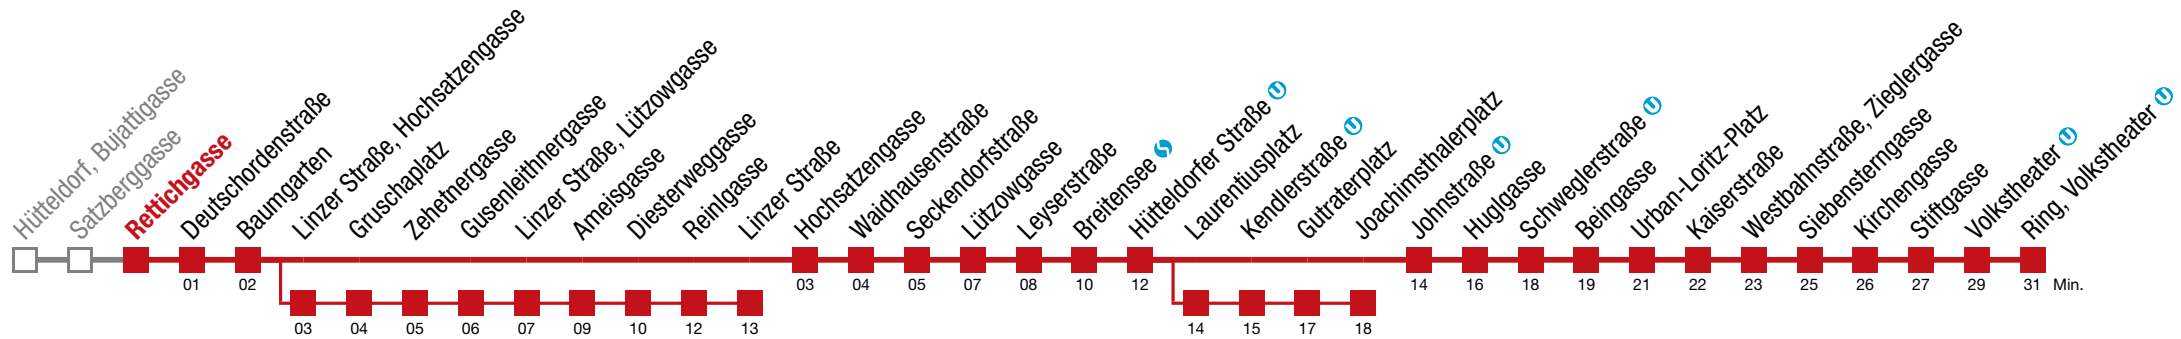

49 Ring, Volkstheater U

Freitag (15.05.)

4	38	50	59												
5	08	16	24	32	39	47	54								
6	↻ alle 3 bis 6 min														
7															
8	02	07	12	17	22	25	27	33	38	43	45	48	52	55	58
9	01	04	07	10	16	22	28	34	40	46	49	52	58		
10															
11															
12															
13	↻ alle 5 bis 6 min														
14															
15															
16															
17	02	07	12	17	22	28	34	40	46	52	55	58			
18	04	10	16	19	22	29	32	36	44	52	55	59			
19	08	11	15	23	30	33	38	46	55						
20	04	07	14	24	34	37	44	55							
21	06	09	19	32	35	47									
22	03	06	18	33	48										
23	03	18	33	44											
0	00	18	33	41											

☐ über Linzer Straße, Hochsatzengasse bis Linzer Straße

■ über Laurentiusplatz bis Joachimsthalerplatz

Samstag (16.05.)

4								
5	13	33	48					
6	02	17	32	46	56			
7	06	16	26	36	46	56		
8	06	15	25	35	44	52	59	
9	06	14	21	29	36	44	51	59
10	06	14	21	29	36	44	51	59
11	06	14	21	29	36	44	51	59
12	06	14	21	29	36	44	51	59
13	06	14	21	29	36	44	51	59
14	06	14	21	29	36	44	51	59
15	06	14	21	29	36	44	51	59
16	06	14	21	29	36	44	51	59
17	06	14	21	29	37	45	54	58
18	03	13	23	26	33	43	54	57
19	04	14	24	34	44	54		
20	04	15	18	30	45	48		
21	00	16	19	32	47			
22	03	18	33	48				
23	03	18	33	44				
0	00	18	33	41