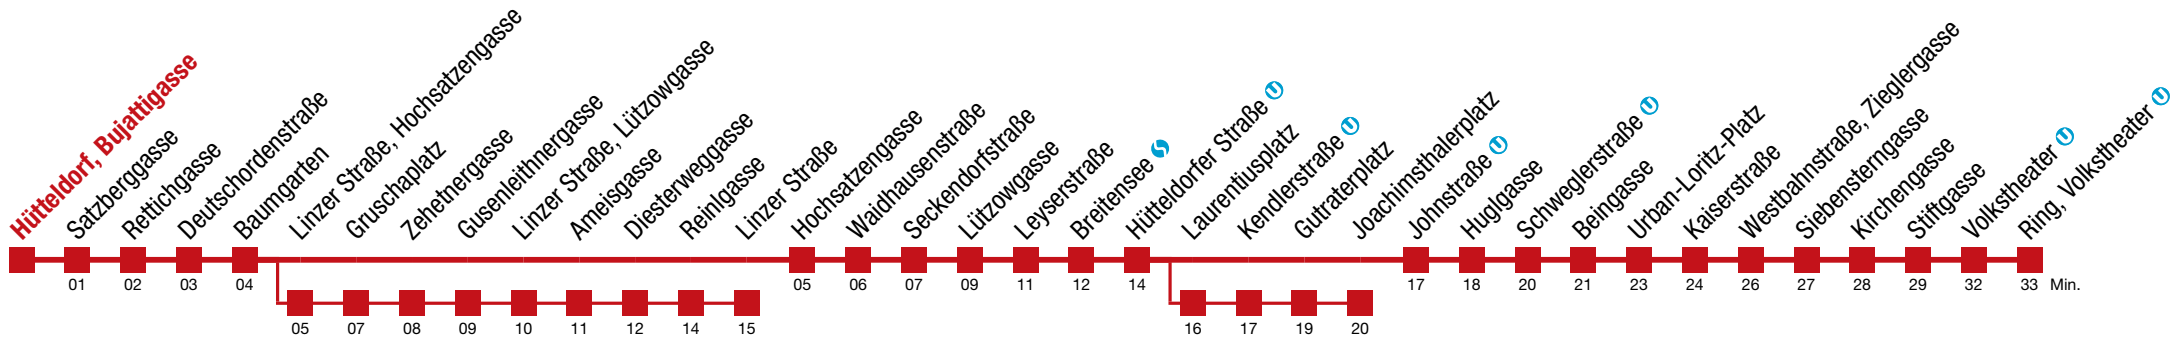

49 Ring, Volkstheater U

Freitag (15.05.)

4	36	48	57													
5	06	14	22	30	37	45	52	59								
6	↻ alle 3 bis 6 min															
7																
8	00	05	10	15	20	23	25	30	35	40	42	45	50	53	56	59
9	02	05	08	14	20	26	32	38	44	47	50	56				
10																
11																
12																
13	↻ alle 5 bis 6 min															
14																
15																
16																
17	00	05	10	15	20	26	32	38	44	50	53	56				
18	02	08	14	17	20	27	30	34	42	50	53	57				
19	05	08	13	20	28	31	36	44	53							
20	02	05	12	22	32	35	42	53								
21	04	07	17	30	33	45										
22	01	04	16	31	46											
23	01	16	31	42	58											
0	16	31	39													

☐ über Linzer Straße, Hochsatzengasse bis Linzer Straße

☒ über Laurentiusplatz bis Joachimsthalerplatz

Samstag (16.05.)

4																
5	11	31	46													
6	00	15	30	44	54											
7	04	14	24	34	44	54										
8	04	13	23	33	42	50	57									
9	04	11	19	26	34	41	49	56								
10	04	11	19	26	34	41	49	56								
11	04	11	19	26	34	41	49	56								
12	04	11	19	26	34	41	49	56								
13	04	11	19	26	34	41	49	56								
14	04	11	19	26	34	41	49	56								
15	04	11	19	26	34	41	49	56								
16	04	11	19	26	34	41	49	56								
17	04	11	19	26	34	42	51	56								
18	00	11	20	23	30	41	51	54								
19	02	12	22	32	42	52										
20	02	13	16	28	43	46	58									
21	14	17	30	45												
22	01	16	31	46												
23	01	16	31	42	58											
0	16	31	39