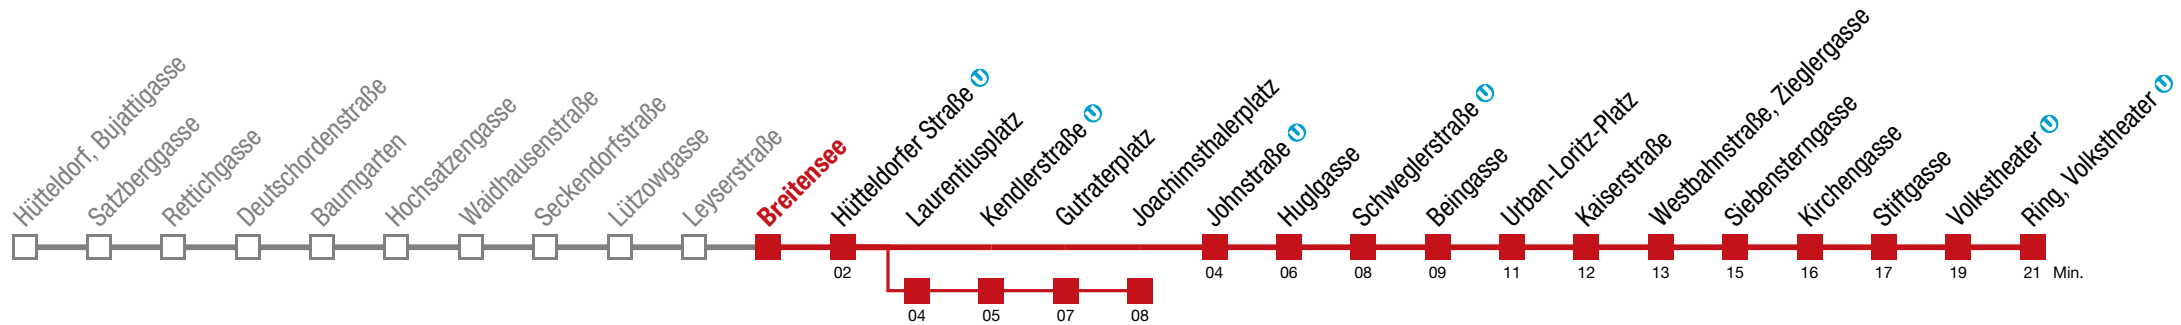

49 Ring, Volkstheater U

Freitag (15.05.)

4	47	59
5	08	17 25 33 41 48 56
6	03	11 17 23 29 35 40 44 49 54 59
7	↻ alle 3 bis 4 min	
8	02	07 12 17 22 27 32 35 38 44 49 54 59
9	03	06 09 15 21 27 33 39 45 51 57
10	00	03 09 15 21 27 33 39 45 51 57
11		
12		
13		
14	↻ alle 4 bis 6 min	
15		
16		
17		
18	02	08 14 20 26 32 39 46 54
19	02	06 10 19 26 34 41 49 57
20	06	15 25 35 45 55
21	05	16 29 42 58
22	12	27 42 57
23	12	27 42 53
0	09	27 42 50

Samstag (16.05.)

4		
5	22	42 57
6	12	27 42 55
7	05	15 25 35 45 55
8	05	15 25 34 44 53
9	01	09 17 24 32 39 47 54
10	02	09 17 24 32 39 47 54
11	02	09 17 24 32 39 47 54
12	02	09 17 24 32 39 47 54
13	02	09 17 24 32 39 47 54
14	02	09 17 24 32 39 47 54
15	02	09 17 24 32 39 47 54
16	02	09 17 24 32 39 47 54
17	02	09 17 24 32 39 47 55
18	04	09 13 24 33 43 54
19	04	14 24 34 44 54
20	04	14 26 41 56
21	11	27 42 57
22	12	27 42 57
23	12	27 42 53
0	09	27 42 50

☐ über Laurentiusplatz bis Joachimsthalerplatz