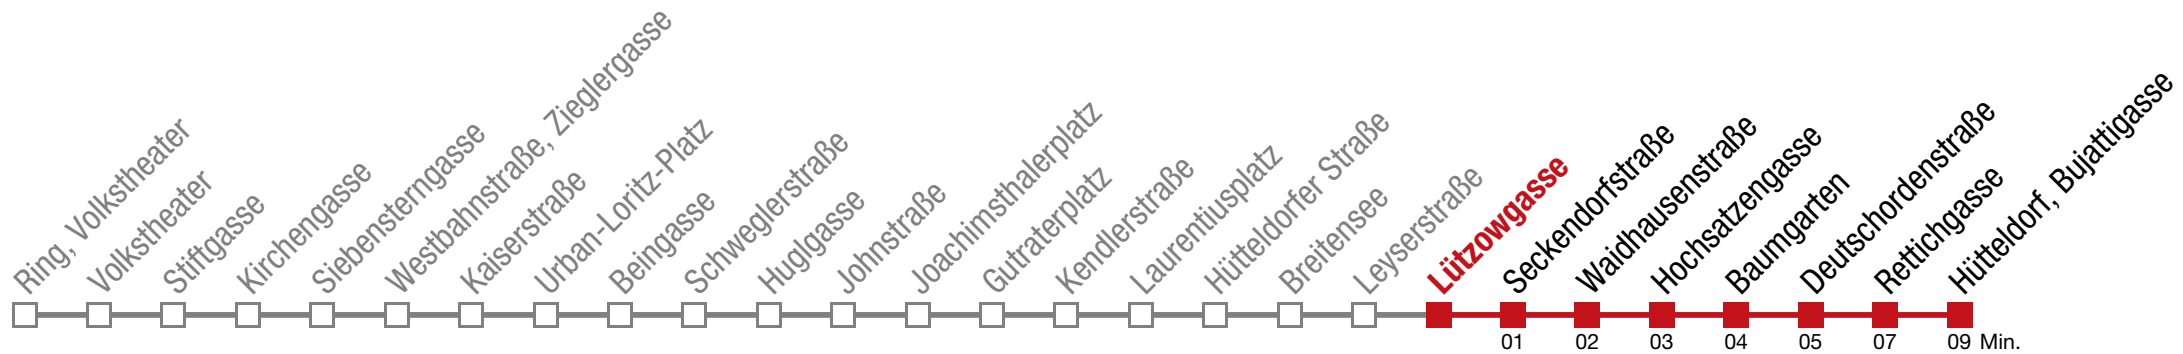

49 Hütteldorf, Bujattigasse

Freitag (15.05.)

4 37 46 55
5 03 14 21 27 30 43 53
6 02 10 18 25 33 40 47 54
7 01 07 14 20 24 25 30 35 40 45 50 54 58

8
9
10
11
12
13 alle 3 bis 6 min
14
15
16
17
18

19 02 08 14 20 27 34 41 48 56
20 03 10 18 25 33 41 50 59
21 09 19 29 39 50
22 01 13 26 41 56
23 11 26 41 56
0 11 26

Samstag (16.05.)

4
5 00 22 31 46 58
6 06 26 35 41 56
7 11 26 39 49 59
8 09 19 29 39 49 59
9 09 20 30 39 48 56
10 03 11 18 26 33 41 48 56
11 03 11 18 26 33 41 48 56
12 03 11 18 26 33 41 48 56
13 03 11 18 26 33 41 48 56
14 03 11 18 26 33 41 48 56
15 03 11 18 26 33 41 48 56
16 03 11 18 26 33 41 48 56
17 03 11 18 26 33 41 48 56
18 03 11 18 26 34 42 51
19 00 10 20 30 40 50
20 00 10 20 30 40 50
21 00 11 26 41 56
22 12 26 41 56
23 11 26 41 56
0 11 26