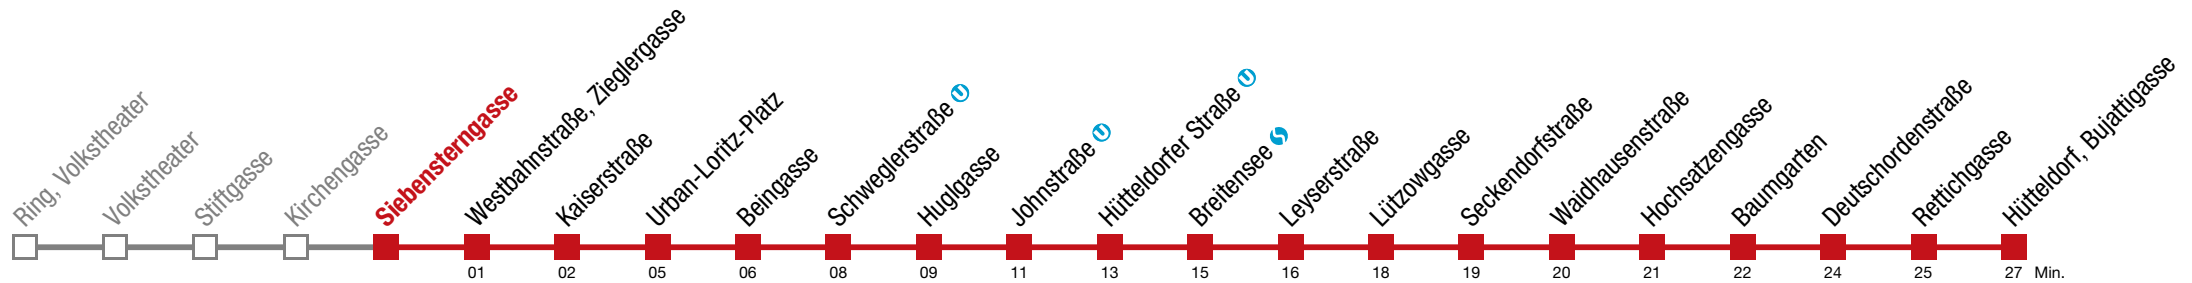

49 Hütteldorf, Bujattigasse

Freitag (15.05.)

5	14	26	36	45	53				
6	01	09	16	24	31	38	44	50	56
7									
8									
9									
10									
11									
12									
13									
14									
15									
16									
17									
18									
19	02	09	16	23	30	38	45	53	
20	00	08	16	24	33	42	52		
21	02	12	22	32	43	56			
22	09	24	39	54					
23	09	24	39	54					
0	09	21	39	54					
1	09	24	39	54					
2	09								

Samstag (16.05.)

5	14	29	49					
6	09	24	39	54				
7	09	22	32	42	52			
8	02	12	22	32	42	52		
9	01	11	20	29	37	45	52	
10	00	07	15	22	30	37	45	52
11	00	07	15	22	30	37	45	52
12	00	07	15	22	30	37	45	52
13	00	07	15	22	30	37	45	52
14	00	07	15	22	30	37	45	52
15	00	07	15	22	30	37	45	52
16	00	07	15	22	30	37	45	52
17	00	07	15	22	30	37	45	52
18	00	07	15	23	32	41	52	
19	01	11	21	31	41	51		
20	01	11	21	31	41	53		
21	08	23	38	54				
22	09	24	39	54				
23	09	24	39	54				
0	09	21	39	54				
1	09	24	39	54				
2	09							

□ bis Breitensee