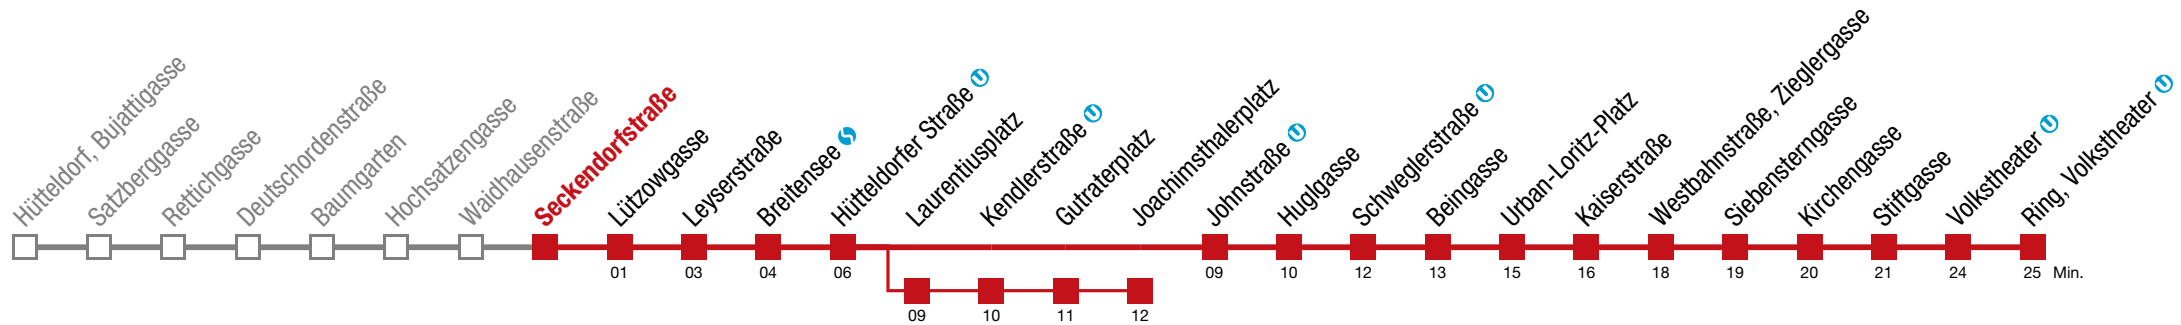

49 Ring, Volkstheater U

Freitag (15.05.)

4	43 55
5	04 13 21 29 37 44 52 59
6	↔ alle 4 bis 7 min
7	↔ alle 3 bis 4 min
8	03 08 13 18 23 28 30 33 39 44 49 54 58
9	01 04 10 16 22 28 34 40 46 52 55 58
10	
11	
12	
13	↔ alle 4 bis 6 min
14	
15	
16	
17	
18	03 09 15 22 28 35 42 49 57
19	01 05 14 21 29 36 44 52
20	01 10 20 30 40 50
21	01 12 25 38 53
22	08 23 38 53
23	08 23 38 49
0	05 23 38 46

Samstag (16.05.)

4	
5	18 38 53
6	07 22 37 51
7	01 11 21 31 41 51
8	01 11 20 30 40 49 57
9	05 12 20 27 35 42 50 57
10	05 12 20 27 35 42 50 57
11	05 12 20 27 35 42 50 57
12	05 12 20 27 35 42 50 57
13	05 12 20 27 35 42 50 57
14	05 12 20 27 35 42 50 57
15	05 12 20 27 35 42 50 57
16	05 12 20 27 35 42 50 57
17	05 12 20 27 35 43 51
18	00 04 09 19 29 39 49
19	00 10 20 30 40 50
20	00 10 21 36 51
21	06 22 38 53
22	08 23 38 53
23	08 23 38 49
0	05 23 38 46

☐ über Laurentiusplatz bis Joachimsthalerplatz