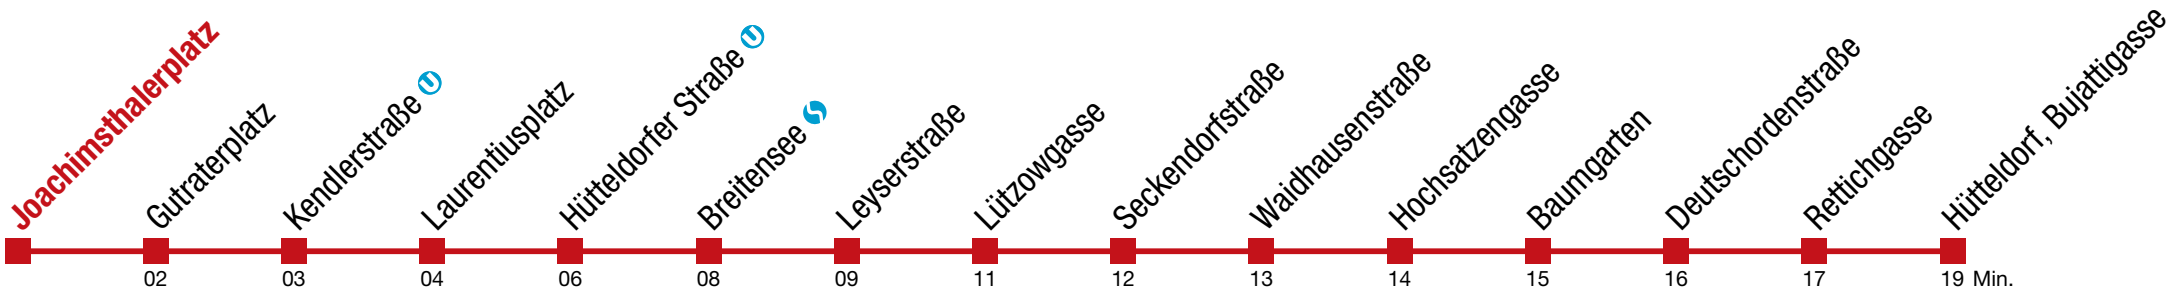

49 Hütteldorf, Bujattigasse

Freitag (15.05.)

- 4 26 35 43 52
- 5 03 10 16
- 6
- 7 12

Samstag (16.05.)

- 4 49 51
- 5 10 47
- 6 24
- 7

☐ bis Breitensee