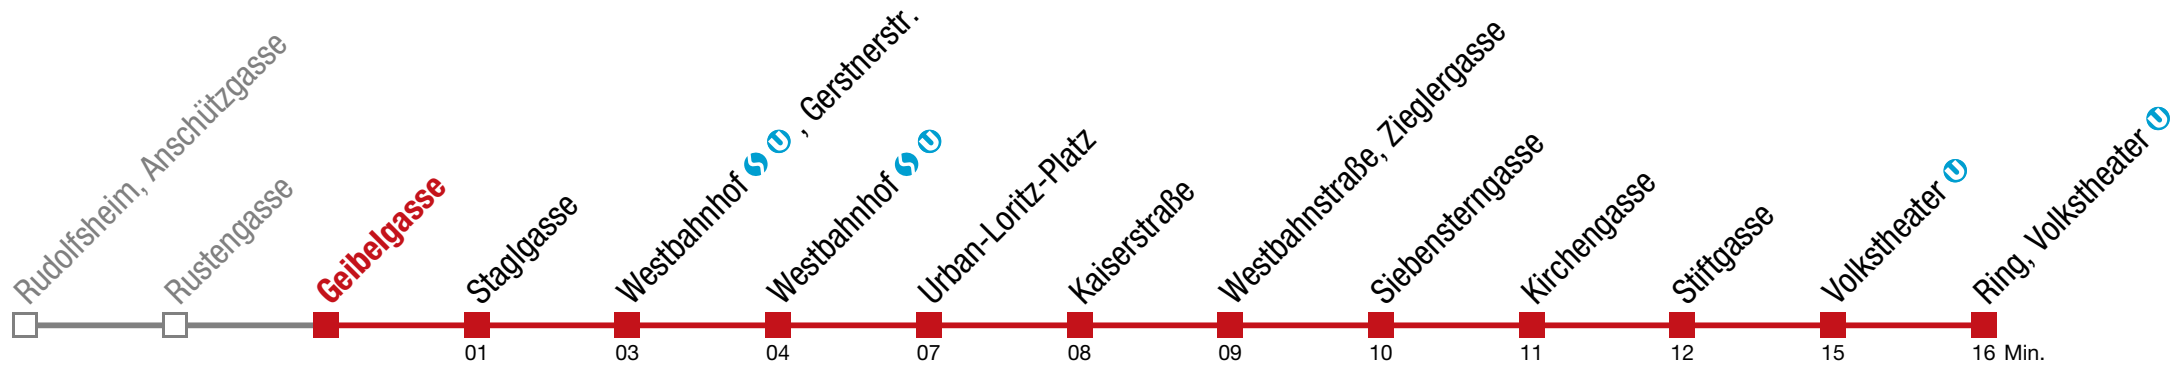

49 Ring, Volkstheater U

Freitag (15.05.)

kein Betrieb

Samstag (16.05.)

4 51