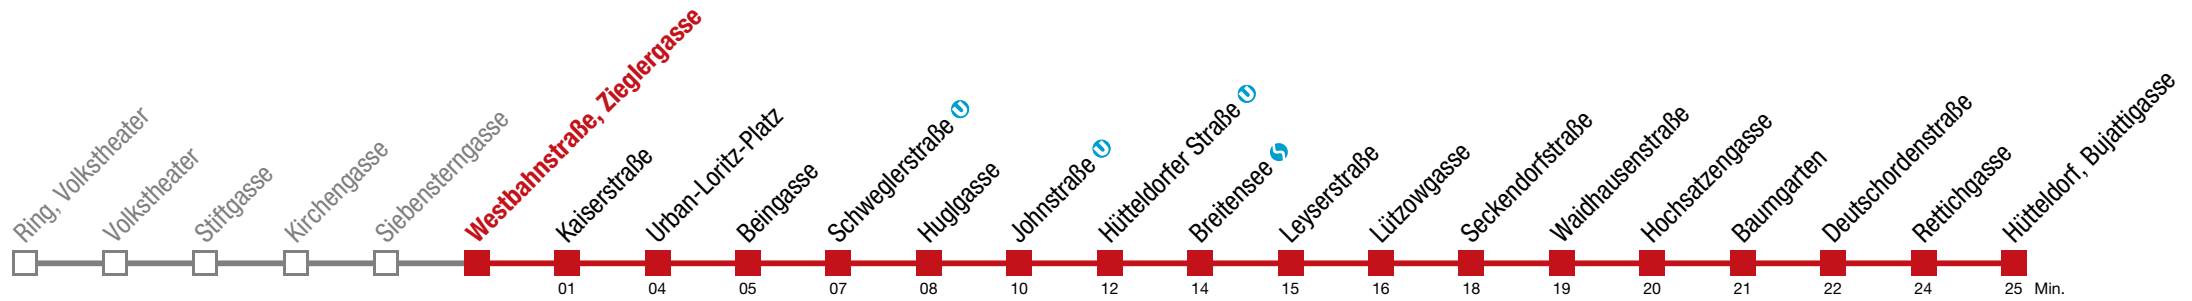

49 Hütteldorf, Bujattigasse

Freitag (15.05.)

5 15 27 37 46 54

6 02 10 17 25 32 39 45 51 57

7

8

9

10

11

12 alle 3 bis 6 min

13

14

15

16

17

18 alle 6 bis 7 min

19 03 10 17 24 31 39 46 54

20 01 09 17 25 34 43 53

21 03 13 23 33 44 57

22 10 25 40 55

23 10 25 40 55

0 10 22 40 55

1 10 25 40 55

2 10

☐ bis Breitensee

Samstag (16.05.)

5 15 30 50

6 10 25 40 55

7 10 23 33 43 53

8 03 13 23 33 43 53

9 03 13 22 31 39 46 54

10 01 09 16 24 31 39 46 54

11 01 09 16 24 31 39 46 54

12 01 09 16 24 31 39 46 54

13 01 09 16 24 31 39 46 54

14 01 09 16 24 31 39 46 54

15 01 09 16 24 31 39 46 54

16 01 09 16 24 31 39 46 54

17 01 09 16 24 31 39 46 54

18 01 09 17 25 34 43 53

19 03 13 23 33 43 53

20 03 13 23 33 43 54

21 09 24 39 55

22 10 25 40 55

23 10 25 40 55

0 10 22 40 55

1 10 25 40 55

2 10