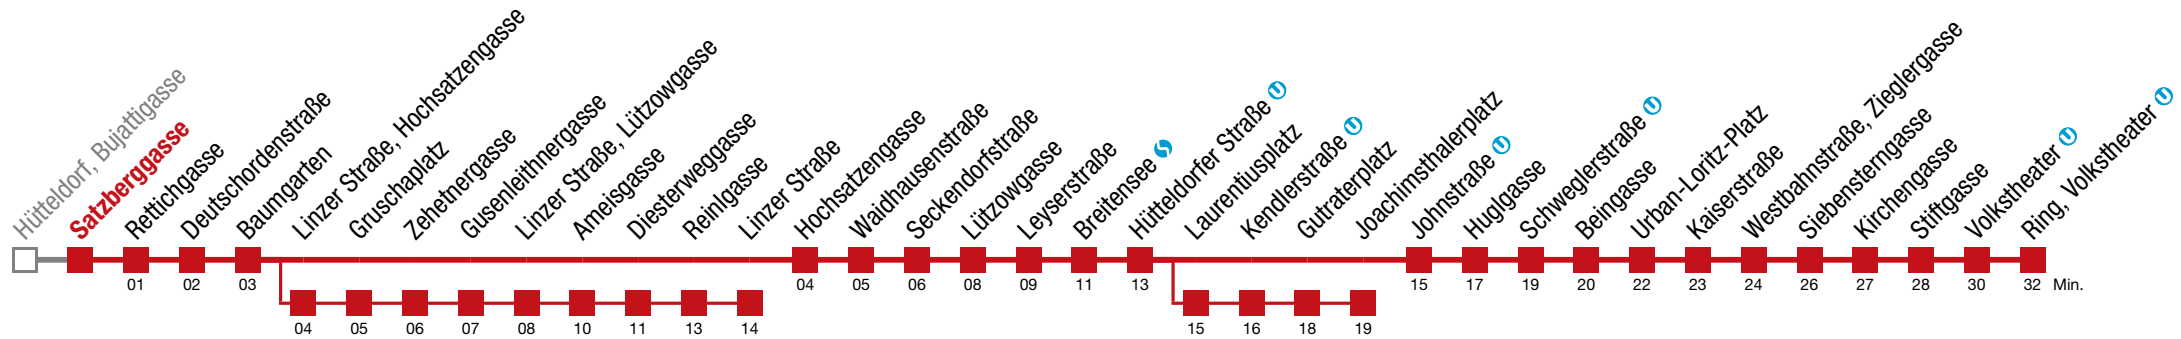

49 Ring, Volkstheater U

Freitag (15.05.)

4	37	49	58												
5	07	15	23	31	38	46	53								
6	↻ alle 3 bis 6 min														
7															
8	01	06	11	16	21	24	26	32	37	42	44	47	51	54	57
9	00	03	06	09	15	21	27	33	39	45	48	51	57		
10															
11															
12															
13	↻ alle 5 bis 6 min														
14															
15															
16															
17	01	06	11	16	21	27	33	39	45	51	54	57			
18	03	09	15	18	21	28	31	35	43	51	54	58			
19	07	10	14	22	29	32	37	45	54						
20	03	06	13	23	33	36	43	54							
21	05	08	18	31	34	46									
22	02	05	17	32	47										
23	02	17	32	43	59										
0	17	32	40												

☐ über Linzer Straße, Hochsatzengasse bis Linzer Straße

▨ über Laurentiusplatz bis Joachimsthalerplatz

Samstag (16.05.)

4								
5	12	32	47					
6	01	16	31	45	55			
7	05	15	25	35	45	55		
8	05	14	24	34	43	51	58	
9	05	13	20	28	35	43	50	58
10	05	13	20	28	35	43	50	58
11	05	13	20	28	35	43	50	58
12	05	13	20	28	35	43	50	58
13	05	13	20	28	35	43	50	58
14	05	13	20	28	35	43	50	58
15	05	13	20	28	35	43	50	58
16	05	13	20	28	35	43	50	58
17	05	13	20	28	36	44	53	57
18	02	12	22	25	32	42	53	56
19	03	13	23	33	43	53		
20	03	14	17	29	44	47	59	
21	15	18	31	46				
22	02	17	32	47				
23	02	17	32	43	59			
0	17	32	40