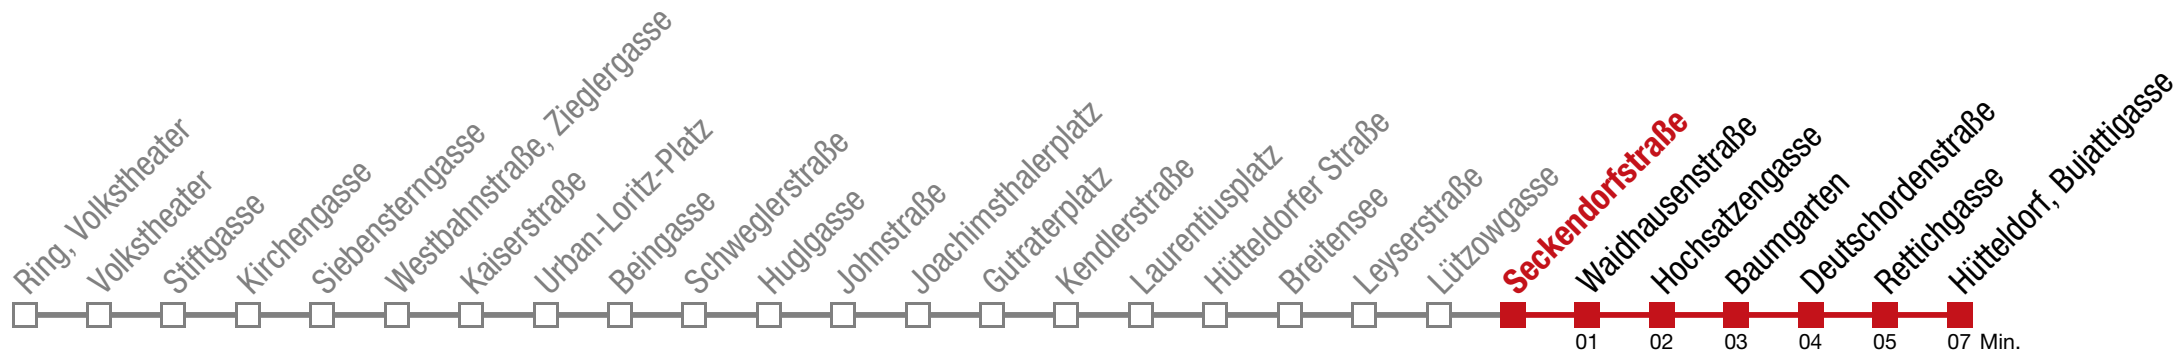

49 Hütteldorf, Bujattigasse

Freitag (15.05.)

4	39 48 56
5	04 15 23 28 32 44 54
6	03 11 19 27 34 42 49 56
7	↻ alle 4 bis 7 min
8	
9	
10	
11	
12	
13	↻ alle 3 bis 6 min
14	
15	
16	
17	
18	
19	03 09 15 21 28 35 42 50 57
20	04 12 19 27 35 43 52
21	01 11 21 31 41 51
22	02 15 28 43 58
23	13 28 43 58
0	13 28

Samstag (16.05.)

4	
5	02 23 32 48
6	00 07 27 37 42 57
7	12 27 41 51
8	01 11 21 31 41 51
9	01 11 21 31 40 49 57
10	05 12 20 27 35 42 50 57
11	05 12 20 27 35 42 50 57
12	05 12 20 27 35 42 50 57
13	05 12 20 27 35 42 50 57
14	05 12 20 27 35 42 50 57
15	05 12 20 27 35 42 50 57
16	05 12 20 27 35 42 50 57
17	05 12 20 27 35 42 50 57
18	05 12 20 27 35 43 52
19	01 12 21 31 41 51
20	01 11 21 31 41 51
21	01 13 28 43 58
22	13 28 43 58
23	13 28 43 58
0	13 28