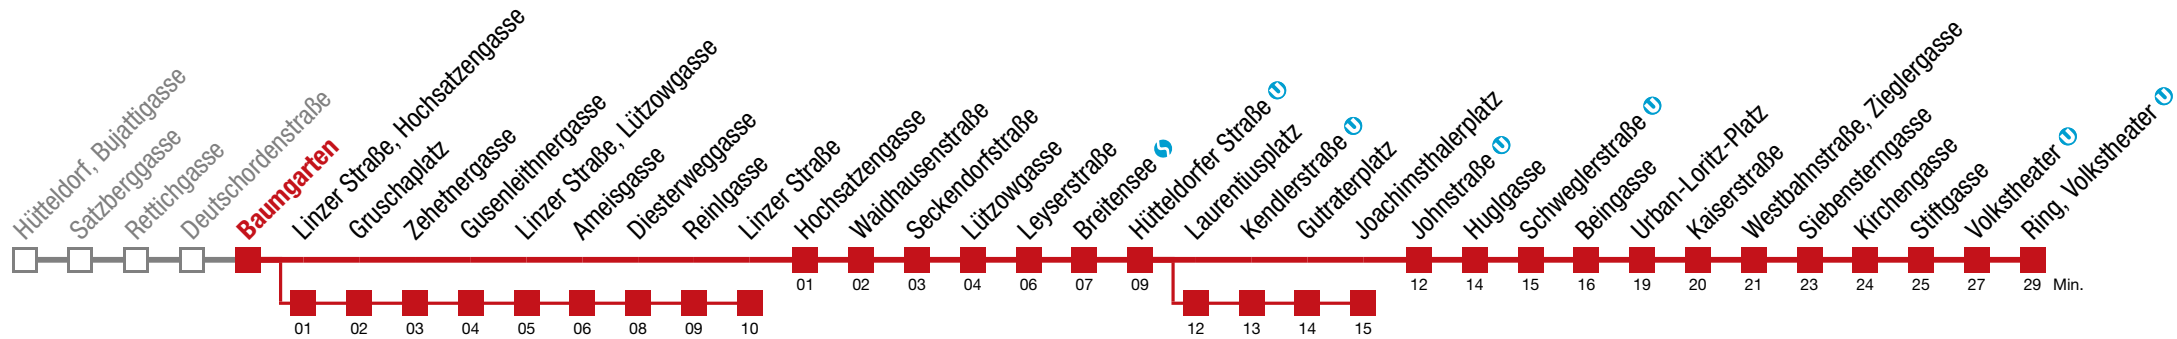

49 Ring, Volkstheater U

Freitag (15.05.)

4	40	52												
5	01	10	18	26	34	41	49	56						
6	↻ alle 3 bis 6 min													
7														
8	04	09	14	19	24	27	29	35	40	45	47	50	55	58
9	01	04	07	10	13	19	25	31	37	43	49	52	55	
10														
11														
12														
13	↻ alle 4 bis 6 min													
14														
15														
16														
17	04	09	14	19	24	30	36	42	48	54	57			
18	00	06	12	18	21	24	31	34	38	46	54	57		
19	02	10	13	18	25	33	36	41	49	58				
20	07	10	17	27	37	40	47	57						
21	08	11	21	34	37	50								
22	05	08	20	35	50									
23	05	20	35	46										
0	02	20	35	43										

☐ über Linzer Straße, Hochsatzengasse bis Linzer Straße

■ über Laurentiusplatz bis Joachimsthalerplatz

Samstag (16.05.)

4														
5	15	35	50											
6	04	19	34	48	58									
7	08	18	28	38	48	58								
8	08	17	27	37	46	54								
9	01	09	16	24	31	39	46	54						
10	01	09	16	24	31	39	46	54						
11	01	09	16	24	31	39	46	54						
12	01	09	16	24	31	39	46	54						
13	01	09	16	24	31	39	46	54						
14	01	09	16	24	31	39	46	54						
15	01	09	16	24	31	39	46	54						
16	01	09	16	24	31	39	46	54						
17	01	09	16	24	31	39	47	56						
18	01	05	16	25	28	35	46	56	59					
19	06	16	26	36	46	56								
20	06	18	21	33	48	51								
21	03	19	22	34	49									
22	05	20	35	50										
23	05	20	35	46										
0	02	20	35	43