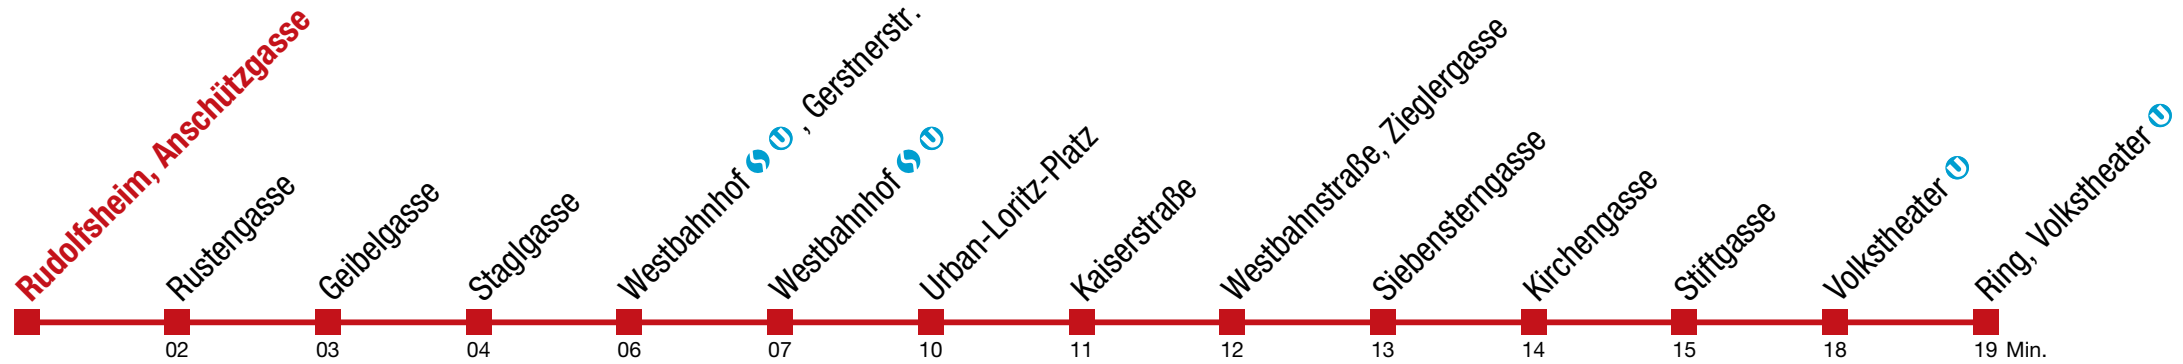

Samstag (16.05.)

2 02

49 Ring, Volkstheater U

Freitag (15.05.)

kein Betrieb

Samstag (16.05.)

4 48

49 Ring, Volkstheater U