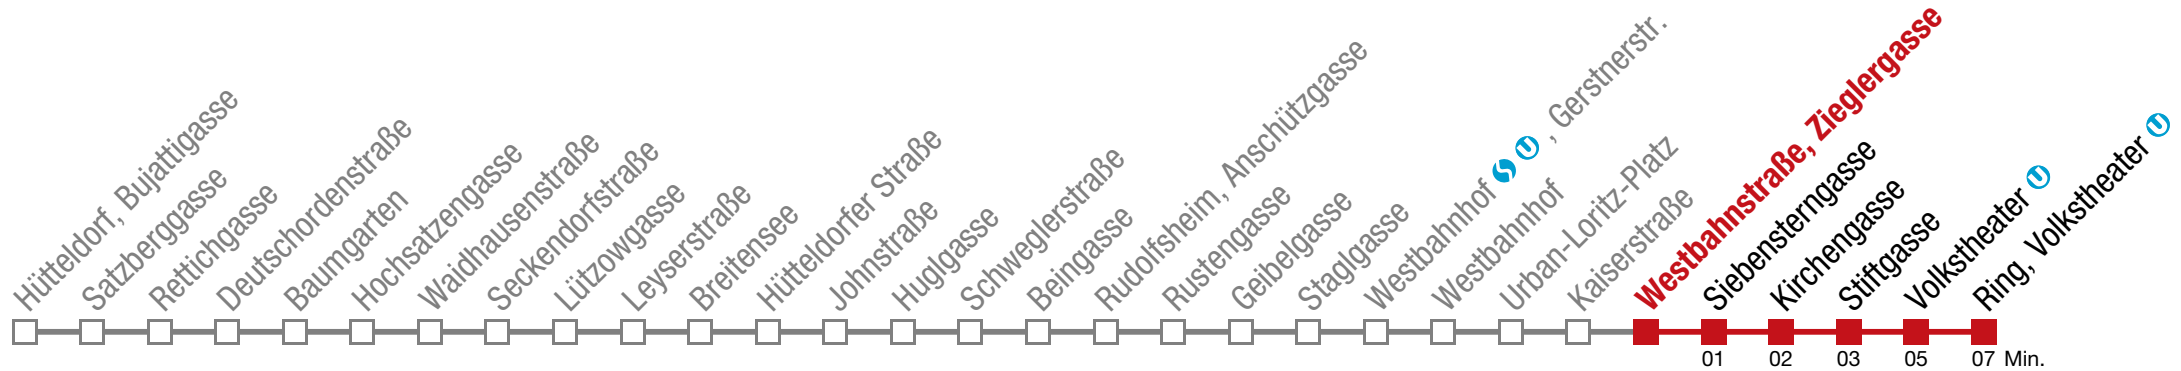

49 Ring, Volkstheater U

Freitag (15.05.)

5 00 13 22 31 39 47 54
6 02 09 17 24 31 37 42 48 53 58

7
8
9
10
11
12
13
14
15
16
17

↔ alle 3 bis 6 min

18 ↔ alle 6 bis 7 min

19 00 08 16 24 33 40 48 55
20 03 11 19 28 38 48 58
21 08 19 30 43 56
22 11 26 41 56
23 11 26 41 56
0 06 22 41 56
1 10 25 40 55

Samstag (16.05.)

5 00 16 36 55
6 10 25 40 55
7 08 18 28 38 48 58
8 08 18 28 38 47 57
9 06 15 23 31 38 46 53
10 01 08 16 23 31 38 46 53
11 01 08 16 23 31 38 46 53
12 01 08 16 23 31 38 46 53
13 01 08 16 23 31 38 46 53
14 01 08 16 23 31 38 46 53
15 01 08 16 23 31 38 46 53
16 01 08 16 23 31 38 46 53
17 01 08 16 23 31 38 46 53
18 01 09 18 27 38 47 57
19 07 17 27 37 47 57
20 07 17 27 39 54
21 09 24 40 55
22 11 26 41 56
23 11 26 41 56
0 06 22 41 56
1 10 25 40 55