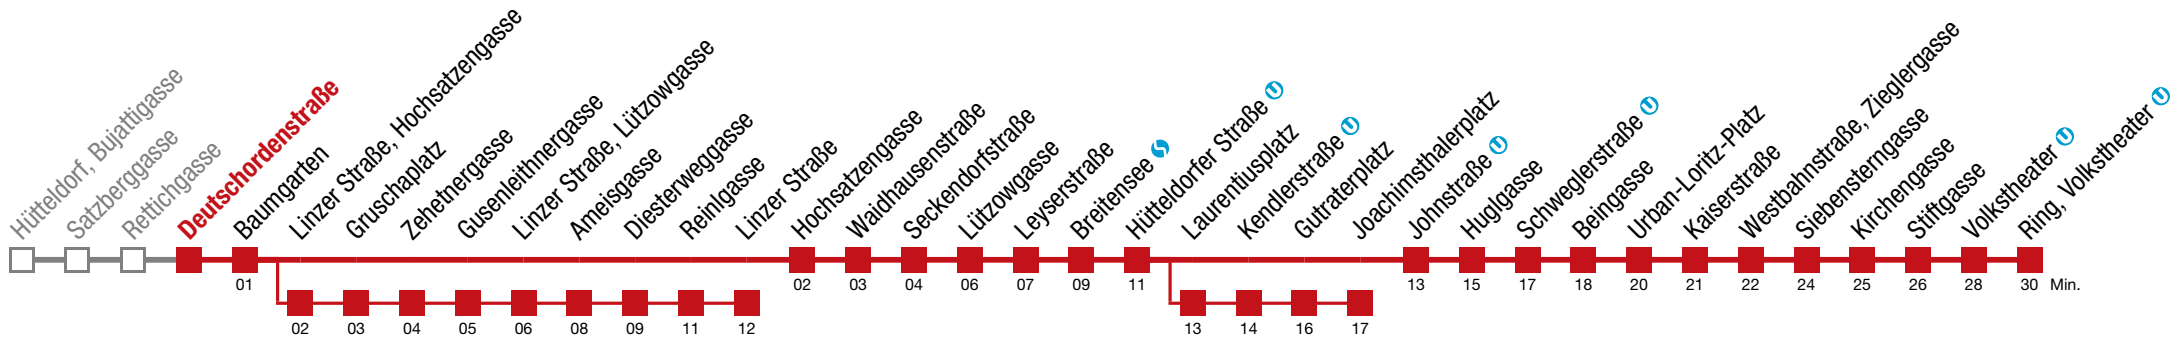

49 Ring, Volkstheater

Freitag (15.05.)

4	39	51
5	00	09 17 25 33 40 48 55
6	↻ alle 3 bis 6 min	
7		
8	03 08 13 18 23 26 28 34 39 44 46 49 53 56 59	
9	02 05 08 11 17 23 29 35 41 47 50 53 59	
10		
11		
12		
13	↻ alle 5 bis 6 min	
14		
15		
16		
17	03 08 13 18 23 29 35 41 47 53 56 59	
18	05 11 17 20 23 30 33 37 45 53 56	
19	00 09 12 16 24 31 34 39 47 56	
20	05 08 15 25 35 38 45 56	
21	07 10 20 33 36 48	
22	04 07 19 34 49	
23	04 19 34 45	
0	01 19 34 42	

☐ über Linzer Straße, Hochsatzengasse bis Linzer Straße

☒ über Laurentiusplatz bis Joachimsthalerplatz

Samstag (16.05.)

4		
5	14	34 49
6	03 18 33 47 57	
7	07 17 27 37 47 57	
8	07 16 26 36 45 53	
9	00 07 15 22 30 37 45 52	
10	00 07 15 22 30 37 45 52	
11	00 07 15 22 30 37 45 52	
12	00 07 15 22 30 37 45 52	
13	00 07 15 22 30 37 45 52	
14	00 07 15 22 30 37 45 52	
15	00 07 15 22 30 37 45 52	
16	00 07 15 22 30 37 45 52	
17	00 07 15 22 30 38 46 55 59	
18	04 14 24 27 34 44 55 58	
19	05 15 25 35 45 55	
20	05 16 19 31 46 49	
21	01 17 20 33 48	
22	04 19 34 49	
23	04 19 34 45	
0	01 19 34 42