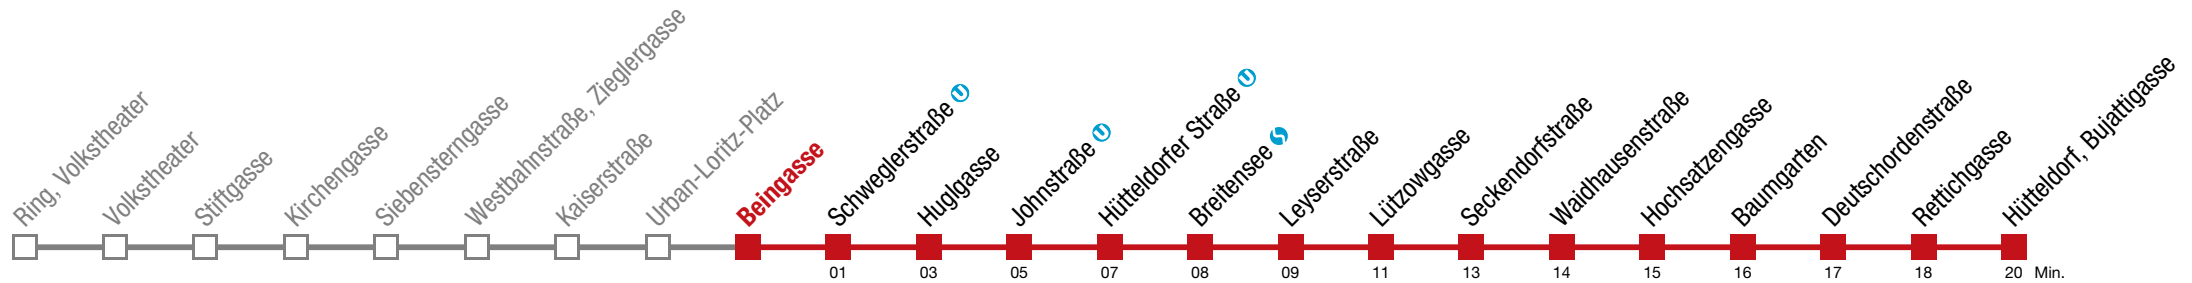

49 Hütteldorf, Bujattigasse

Freitag (15.05.)

5 20 32 42 51 59

6 07 15 22 30 37 44 50 56

7

8

9

10

11

12 alle 3 bis 6 min

13

14

15

16

17

18

19 02 08 15 22 29 37 44 52 59

20 07 14 22 30 39 48 58

21 08 18 28 39 50

22 02 15 30 45

23 00 15 30 45

0 00 15 27 45

1 00 15 30 45

2 00 15

☐ bis Breitensee

Samstag (16.05.)

5 20 35 55

6 15 30 45

7 00 15 28 38 48 58

8 08 18 28 38 48 58

9 08 18 27 36 44 51 59

10 06 14 21 29 36 44 51 59

11 06 14 21 29 36 44 51 59

12 06 14 21 29 36 44 51 59

13 06 14 21 29 36 44 51 59

14 06 14 21 29 36 44 51 59

15 06 14 21 29 36 44 51 59

16 06 14 21 29 36 44 51 59

17 06 14 21 29 36 44 51 59

18 06 14 22 30 39 48 58

19 08 18 28 38 48 58

20 08 18 28 38 48

21 00 15 30 45

22 01 15 30 45

23 00 15 30 45

0 00 15 27 45

1 00 15 30 45

2 00 15