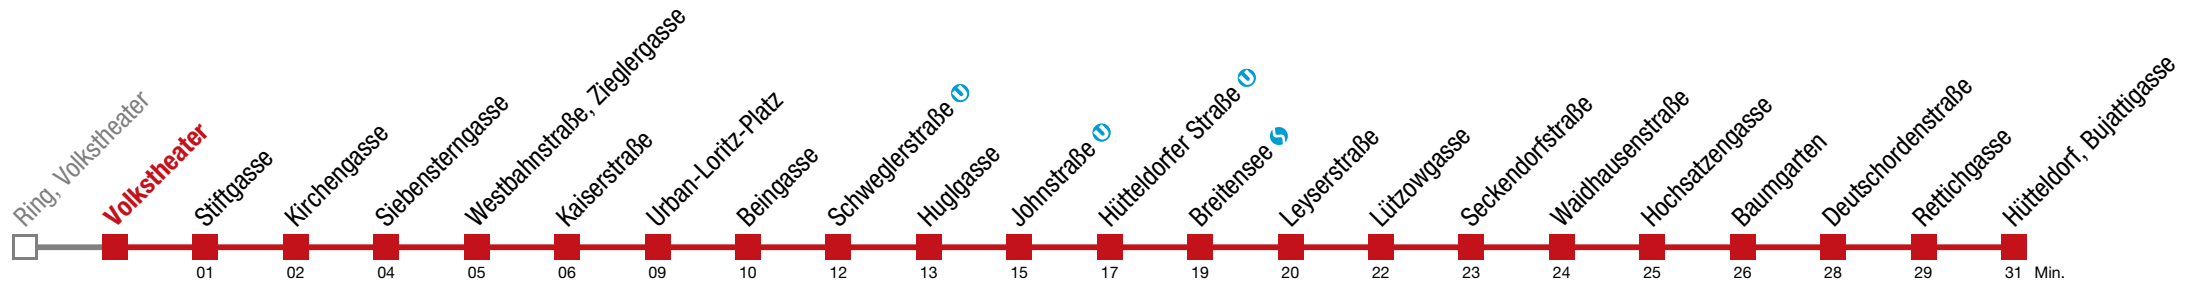

49 Hütteldorf, Bujattigasse

Freitag (15.05.)

5 10 22 32 41 49 57
6 05 12 20 27 34 40 46 52 58

7
8
9
10
11
12
13
14
15
16
17

↔ alle 3 bis 6 min

18 ↔ alle 6 bis 7 min

19 05 12 19 26 34 41 49 56
20 04 12 20 29 38 48 58
21 08 18 28 39 52
22 05 20 35 50
23 05 20 35 50
0 05 17 35 50
1 05 20 35 50
2 05

Samstag (16.05.)

5 10 25 45
6 05 20 35 50
7 05 18 28 38 48 58
8 08 18 28 38 48 57
9 07 16 25 33 41 48 56
10 03 11 18 26 33 41 48 56
11 03 11 18 26 33 41 48 56
12 03 11 18 26 33 41 48 56
13 03 11 18 26 33 41 48 56
14 03 11 18 26 33 41 48 56
15 03 11 18 26 33 41 48 56
16 03 11 18 26 33 41 48 56
17 03 11 18 26 33 41 48 56
18 03 11 19 28 37 48 57
19 07 17 27 37 47 57
20 07 17 27 37 49
21 04 19 34 50
22 05 20 35 50
23 05 20 35 50
0 05 17 35 50
1 05 20 35 50
2 05

□ bis Breitensee S