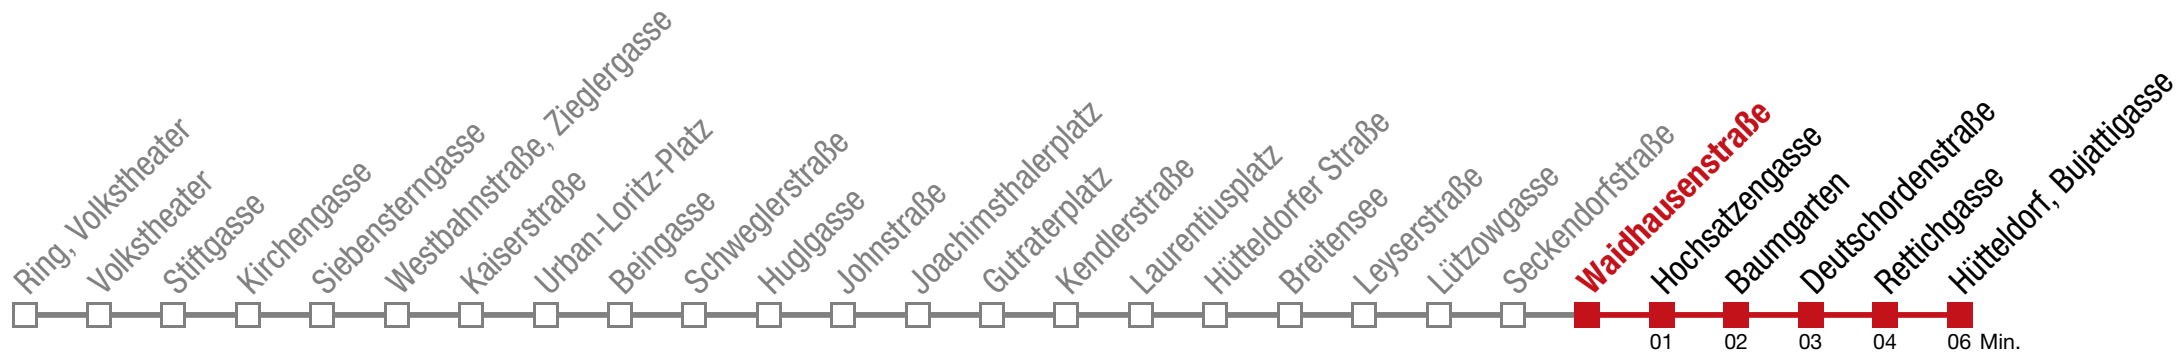

49 Hütteldorf, Bujattigasse

Freitag (15.05.)

4	40	49	57									
5	05	16	24	29	33	45	55					
6	04	12	20	28	35	43	50	57				
7	04	10	17	23	27	28	33	38	43	48	53	57
8												
9												
10												
11												
12												
13												
14												
15												
16												
17												
18												
19	04	10	16	22	29	36	43	51	58			
20	05	13	20	28	36	44	53					
21	02	12	22	32	42	52						
22	03	16	29	44	59							
23	14	29	44	59								
0	14	29										

↻ alle 3 bis 6 min

Samstag (16.05.)

4												
5	03	24	33	49								
6	01	08	28	38	43	58						
7	13	28	42	52								
8	02	12	22	32	42	52						
9	02	12	22	32	41	50	58					
10	06	13	21	28	36	43	51	58				
11	06	13	21	28	36	43	51	58				
12	06	13	21	28	36	43	51	58				
13	06	13	21	28	36	43	51	58				
14	06	13	21	28	36	43	51	58				
15	06	13	21	28	36	43	51	58				
16	06	13	21	28	36	43	51	58				
17	06	13	21	28	36	43	51	58				
18	06	13	21	28	36	44	53					
19	02	13	22	32	42	52						
20	02	12	22	32	42	52						
21	02	14	29	44	59							
22	14	29	44	59								
23	14	29	44	59								
0	14	29