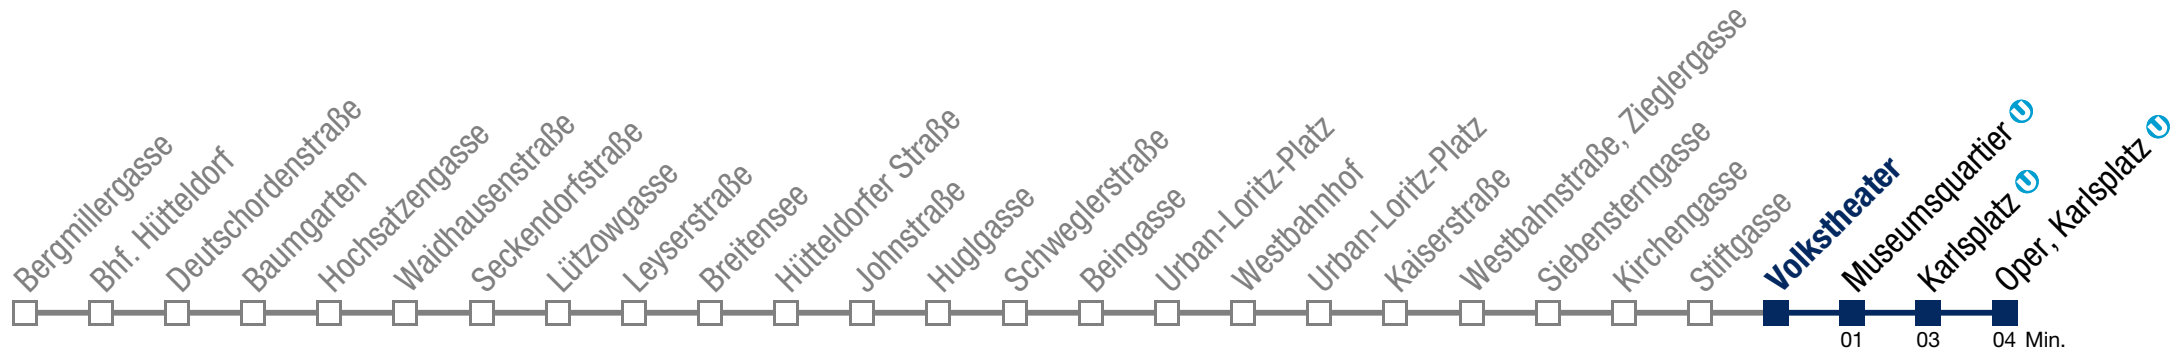

N49 Oper, Karlsplatz

Montag bis Freitag

- 0 55
- 1 25 52
- 2 22 52
- 3 22 52
- 4 22 52

Samstag, Sonn- und Feiertag

kein Betrieb