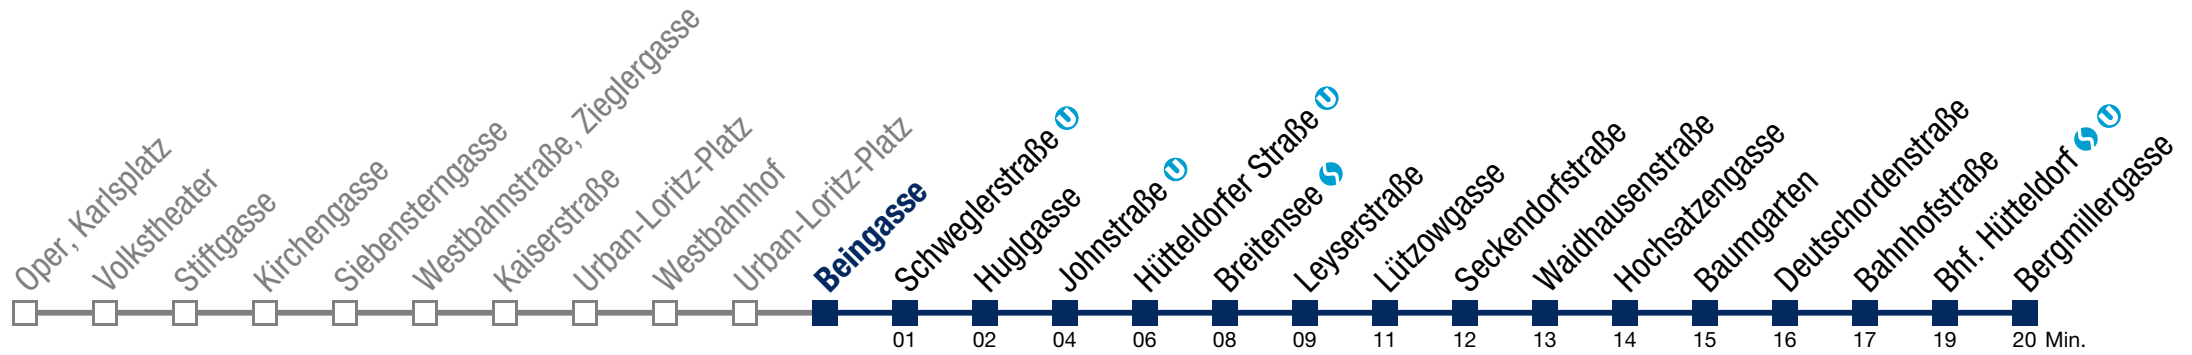

N49 Bergmillergasse

Montag bis Freitag

- 1 18 48
- 2 18 48
- 3 18 48
- 4 18 48

Samstag, Sonn- und Feiertag

kein Betrieb