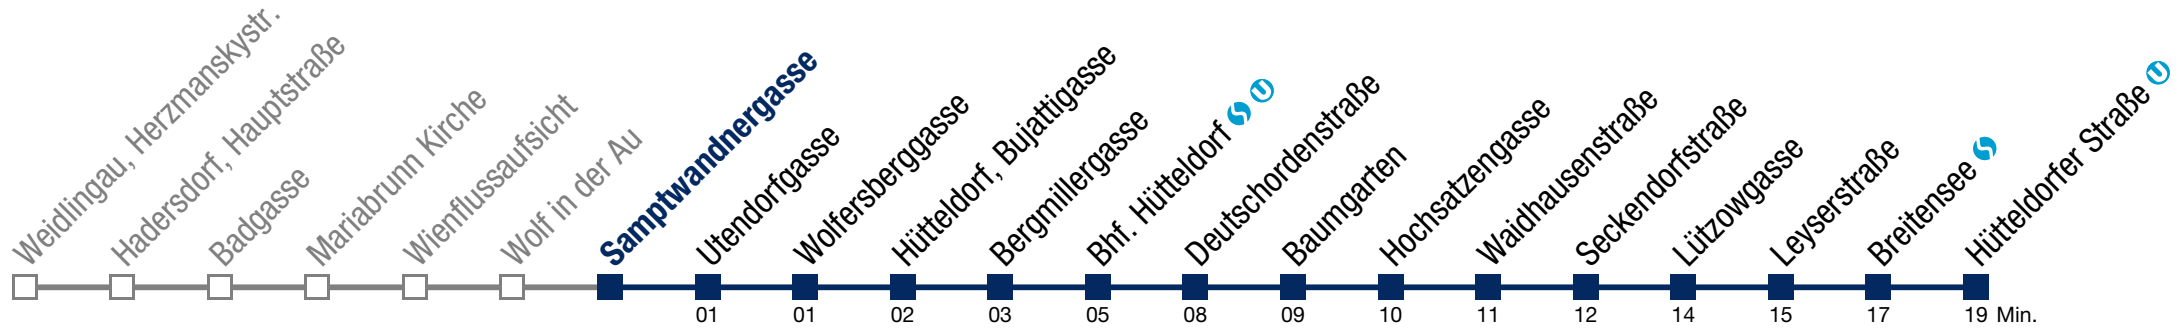

N49 Hütteldorfer Straße

Montag bis Freitag

- kein Betrieb
-
-

bis Bhf. Hütteldorf  

Samstag, Sonn- und Feiertag

- 1 25 55
- 2 25 55
- 3 25 55
- 4 25 52
- 5 22

N49 Hütteldorfer Straße

Montag bis Freitag