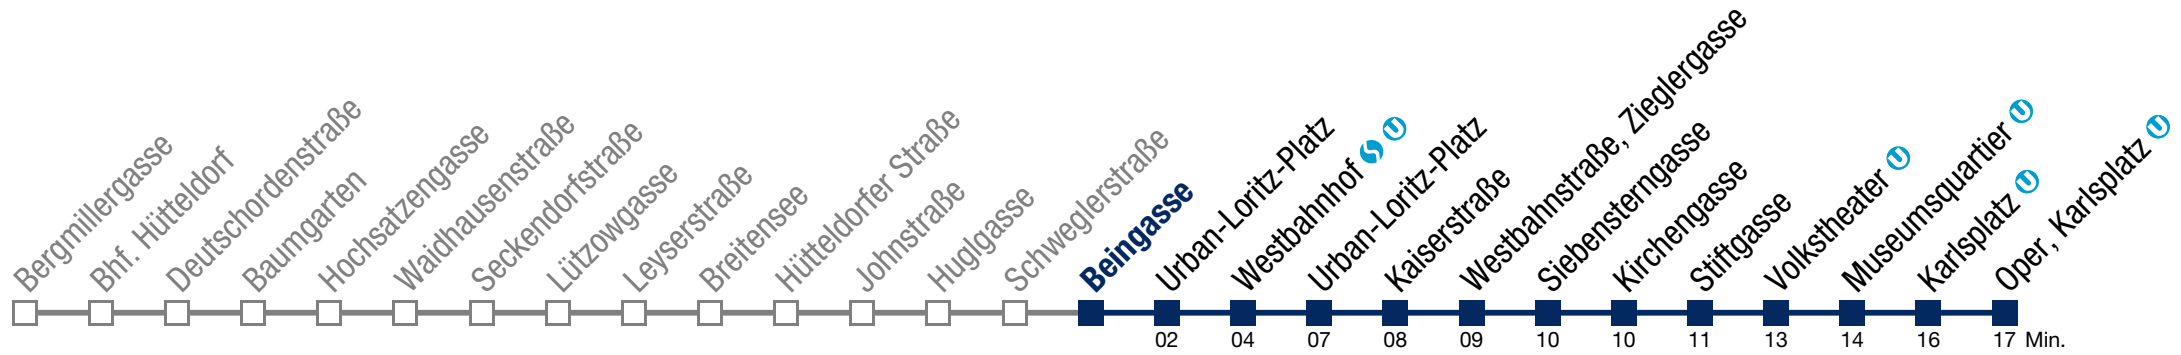

Montag bis Freitag

- 0 42
- 1 12 39
- 2 09 39
- 3 09 39
- 4 09 39

Samstag, Sonn- und Feiertag

kein Betrieb

N49 Oper, Karlsplatz

Montag bis Freitag

- 0 42
- 1 12 39
- 2 09 39
- 3 09 39
- 4 09 39

Samstag, Sonn- und Feiertag