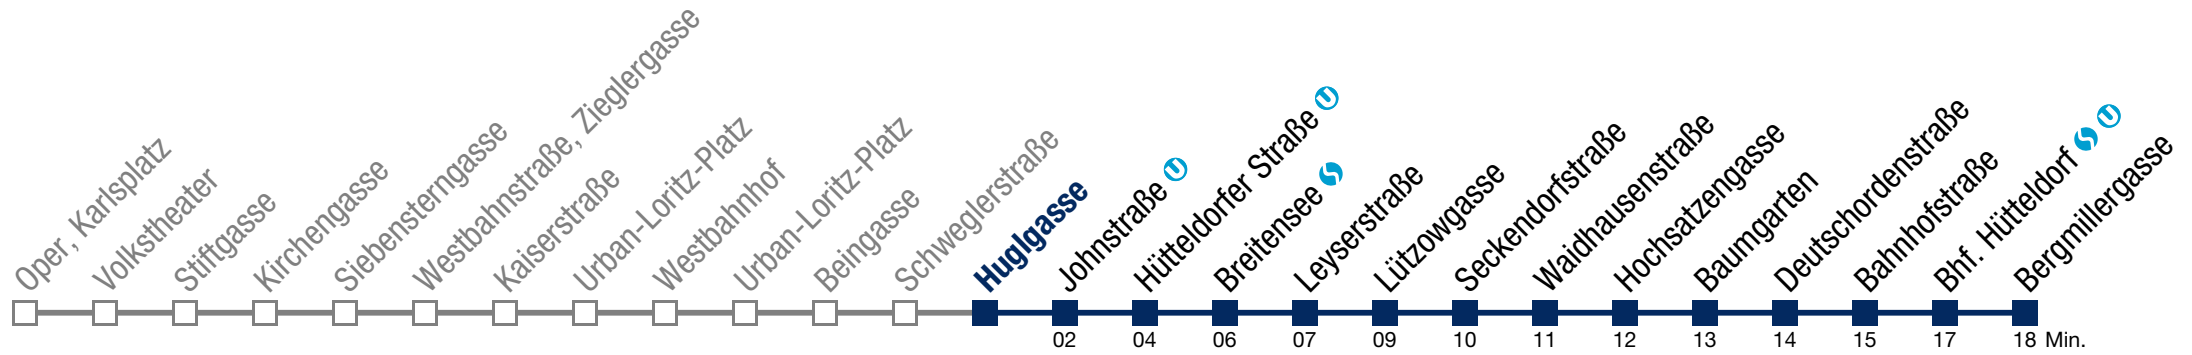

N49 Bergmillergasse

Montag bis Freitag

- 1 20 50
- 2 20 50
- 3 20 50
- 4 20 50

Samstag, Sonn- und Feiertag

kein Betrieb