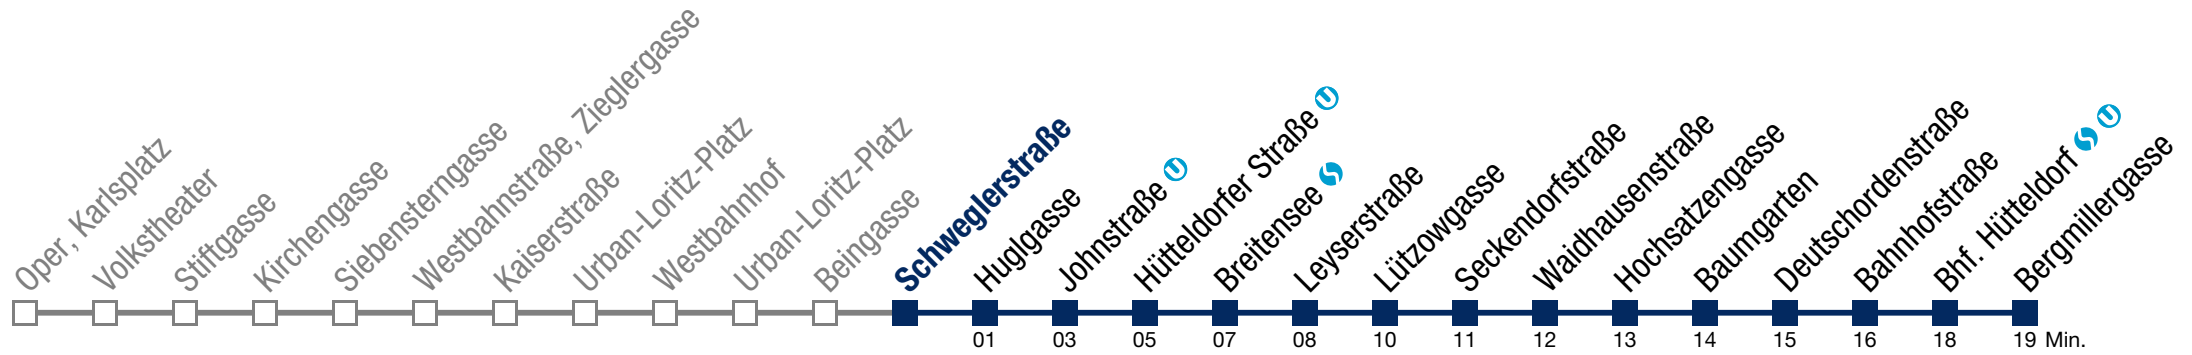

N49 Bergmillergasse

Montag bis Freitag

- 1 18 48
- 2 18 48
- 3 18 48
- 4 18 48

Samstag, Sonn- und Feiertag

kein Betrieb

N49 Bergmillergasse

Montag bis Freitag

- 1 19 49
- 2 19 49
- 3 19 49
- 4 19 49