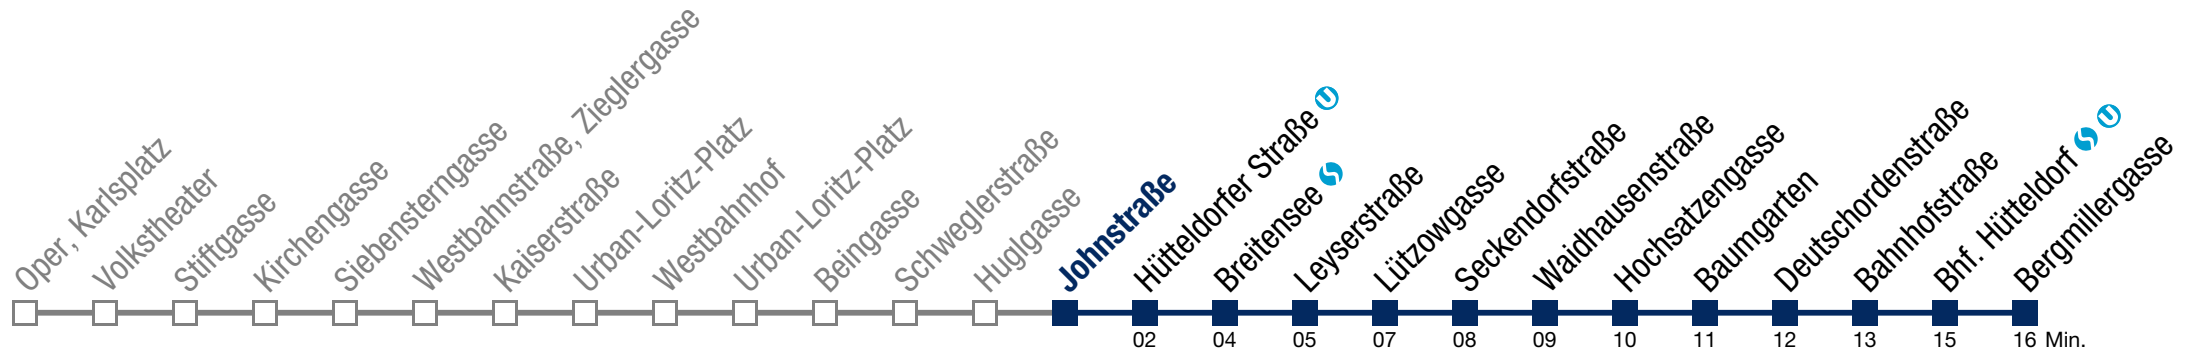

Samstag, Sonn- und Feiertag

kein Betrieb

N49 Bergmillergasse

Montag bis Freitag

- 1 20 50
- 2 20 50
- 3 20 50
- 4 20 50

Samstag, Sonn- und Feiertag

kein Betrieb

N49 Bergmillergasse