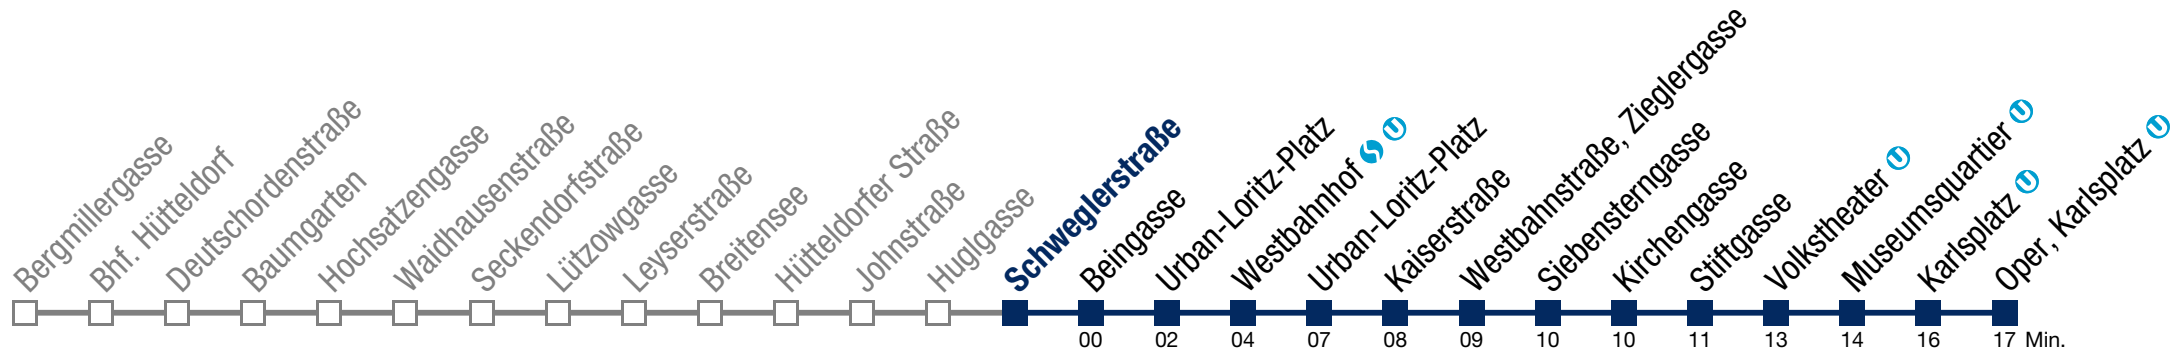

Samstag, Sonn- und Feiertag

kein Betrieb

N49 Oper, Karlsplatz

Montag bis Freitag

- 0 41
- 1 11 38
- 2 08 38
- 3 08 38
- 4 08 38

Samstag, Sonn- und Feiertag

kein Betrieb

N49 Oper, Karlsplatz