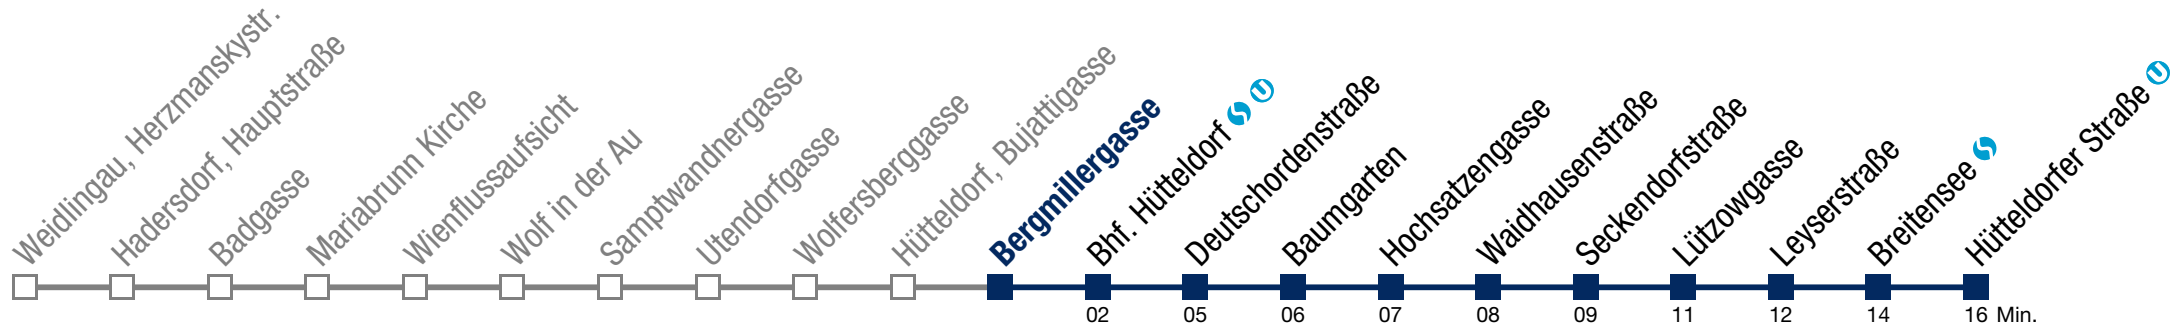

N49 Hütteldorfer Straße

Montag bis Freitag

kein Betrieb

 bis Bhf. Hütteldorf  

Samstag, Sonn- und Feiertag

- 1 28 58
- 2 28 58
- 3 28 58
- 4 28 55
- 5 25

N49 Hütteldorfer Straße

Montag bis Freitag