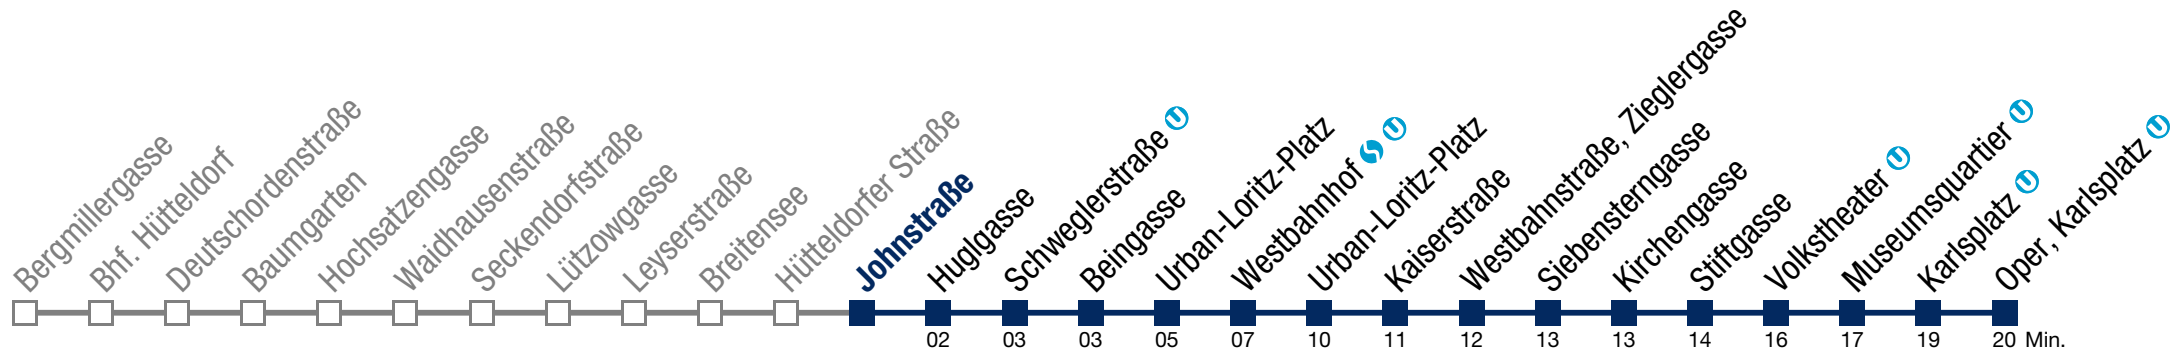

N49 Oper, Karlsplatz

Montag bis Freitag

- 0 37
- 1 07 34
- 2 04 34
- 3 04 34
- 4 04 34

Samstag, Sonn- und Feiertag

kein Betrieb

N49 Oper, Karlsplatz

Montag bis Freitag

- 0 39
- 1 09 36
- 2 06 36
- 3 06 36
- 4 06 36