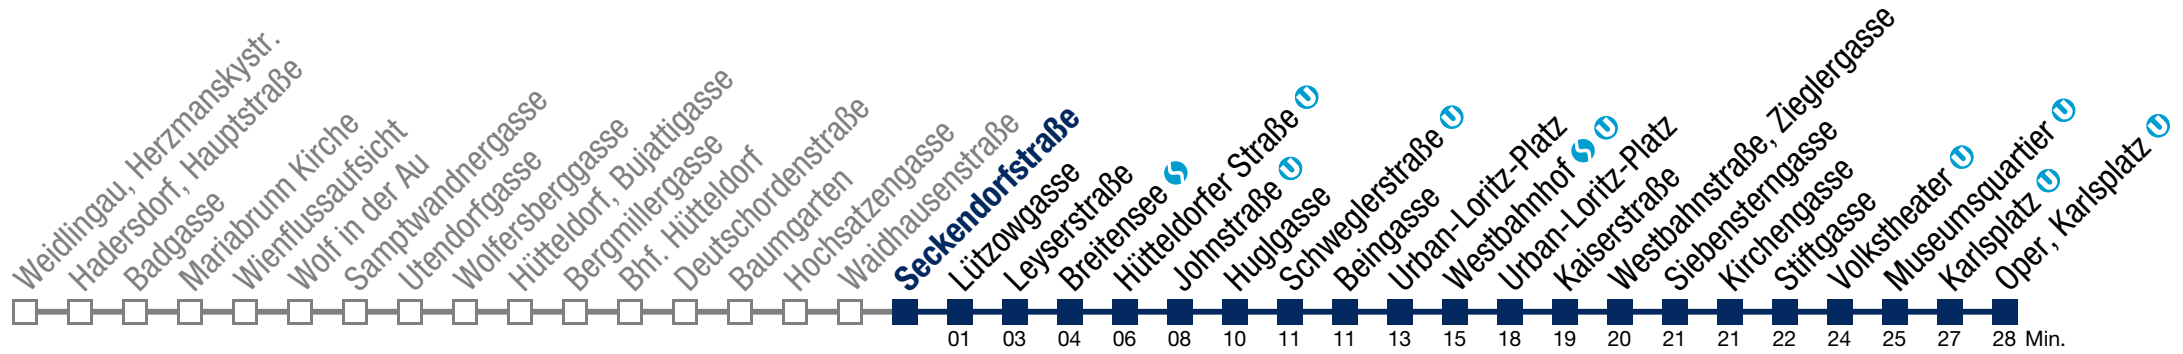

N49 Oper, Karlsplatz

Montag bis Freitag

- 1 01 28 58
- 2 28 58
- 3 28 58
- 4 28
- 5

☐ bis Hütteldorfer Straße

Samstag, Sonn- und Feiertag

1	09	39
2	09	39
3	09	39
4	09	39
5	04