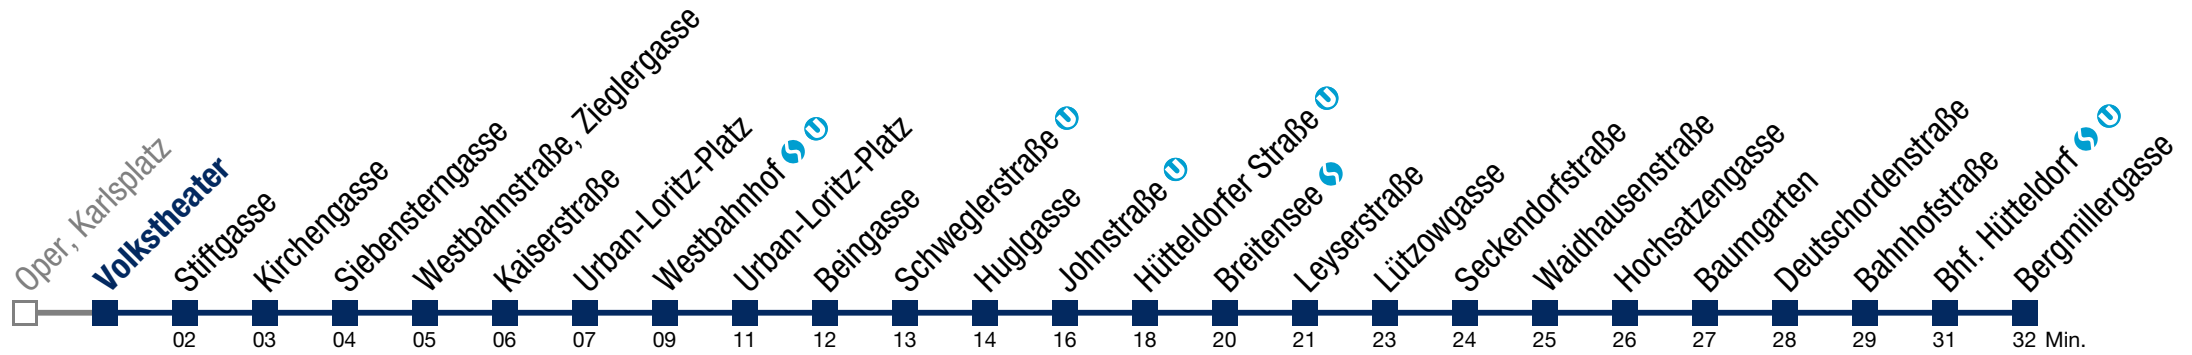

N49 Bergmillergasse

Montag bis Freitag

- 1 02 32
- 2 02 32
- 3 02 32
- 4 02 32

Samstag, Sonn- und Feiertag

kein Betrieb

N49 Bergmillergasse

Montag bis Freitag

- 1 06 36
- 2 06 36
- 3 06 36
- 4 06 36