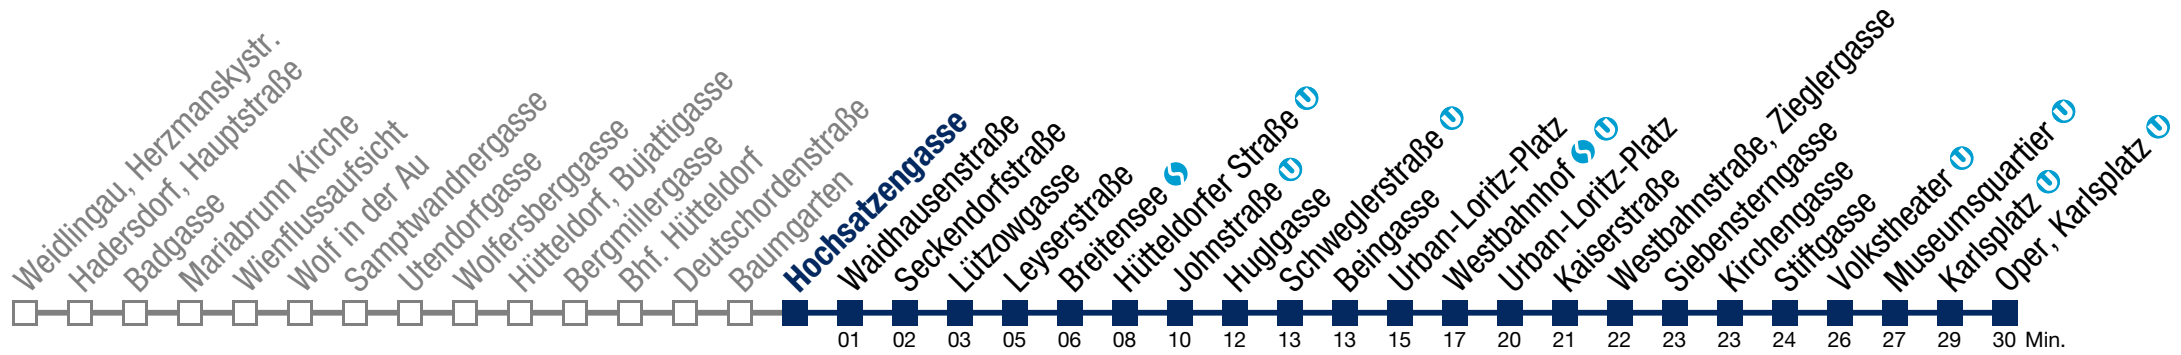

N49 Oper, Karlsplatz

Montag bis Freitag

- 0 59
- 1 26 56
- 2 26 56
- 3 26 56
- 4 26
- 5

Samstag, Sonn- und Feiertag

- 0

1

07	37

2

07	37

3

07	37

4

07	37

5

02

☐ bis Hütteldorfer Straße