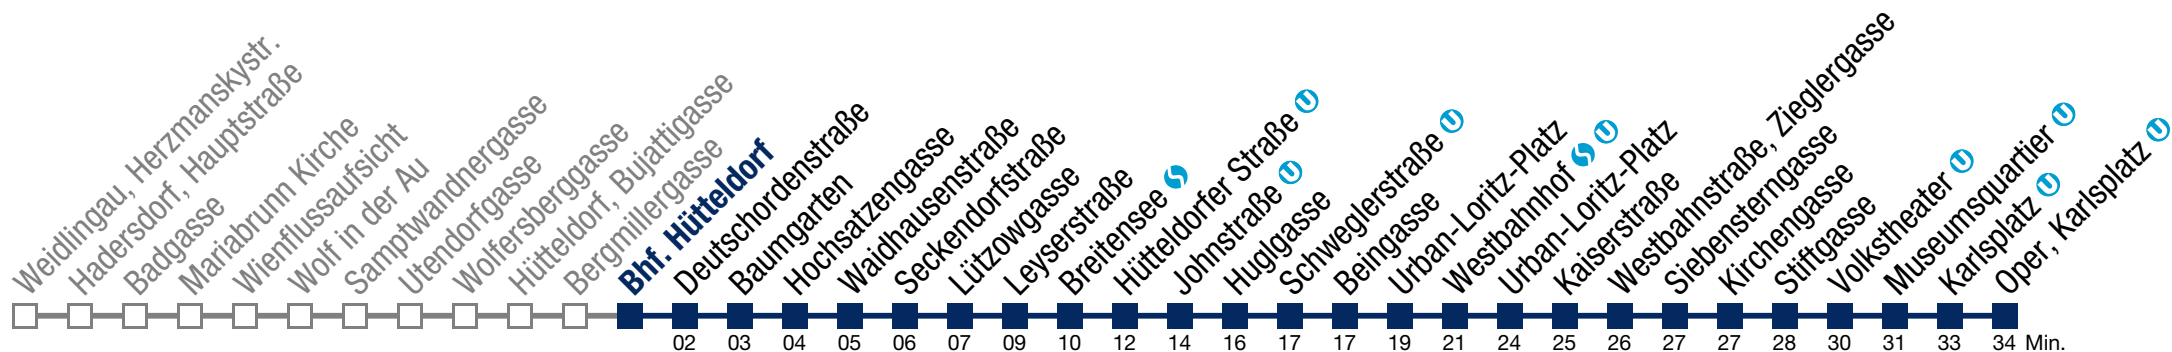

N49 Oper, Karlsplatz

Montag bis Freitag

- 0 55
- 1 22 52
- 2 22 52
- 3 22 52
- 4 22

Samstag, Sonn- und Feiertag

- 0

1

03	33

2

03	33

3

03	33

4

03	33	58

☐ bis Hütteldorfer Straße