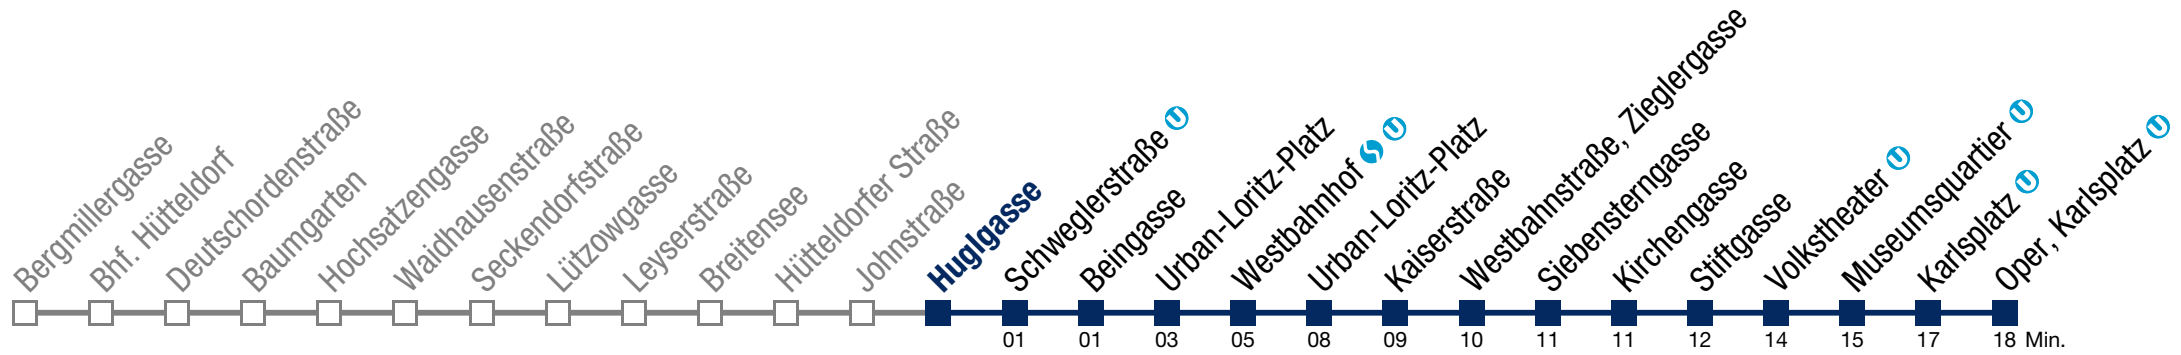

N49 Oper, Karlsplatz

Montag bis Freitag

- 0 41
- 1 11 38
- 2 08 38
- 3 08 38
- 4 08 38

Samstag, Sonn- und Feiertag

kein Betrieb