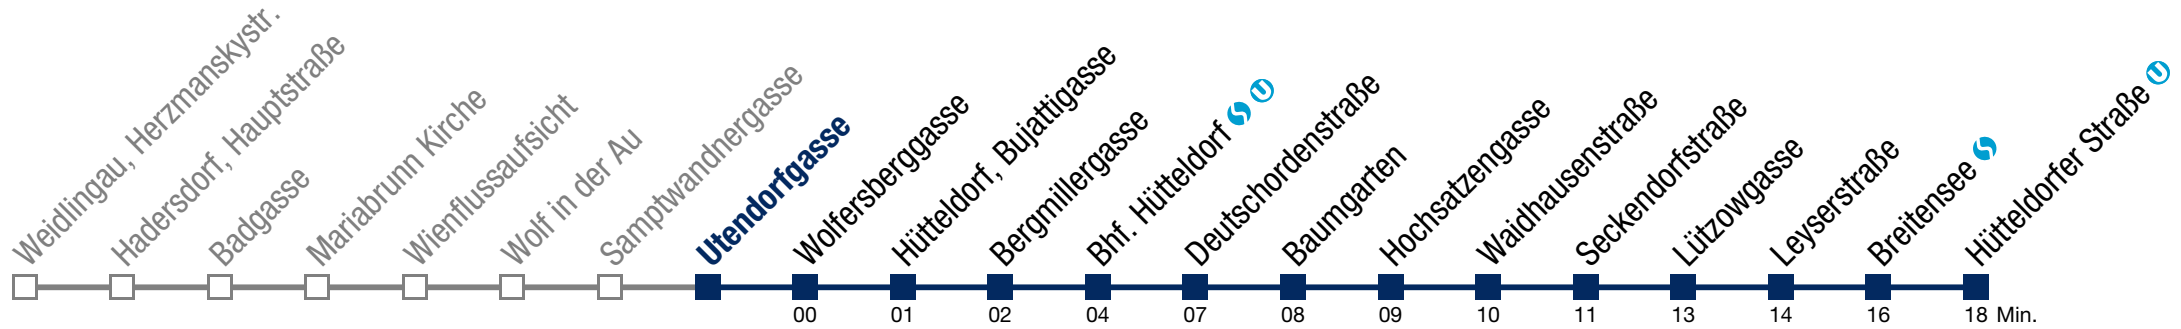

N49 Hütteldorfer Straße

Montag bis Freitag

kein Betrieb

bis Bhf. Hütteldorf

Samstag, Sonn- und Feiertag

- 1 27 57
- 2 27 57
- 3 27 57
- 4 27 54
- 5 24