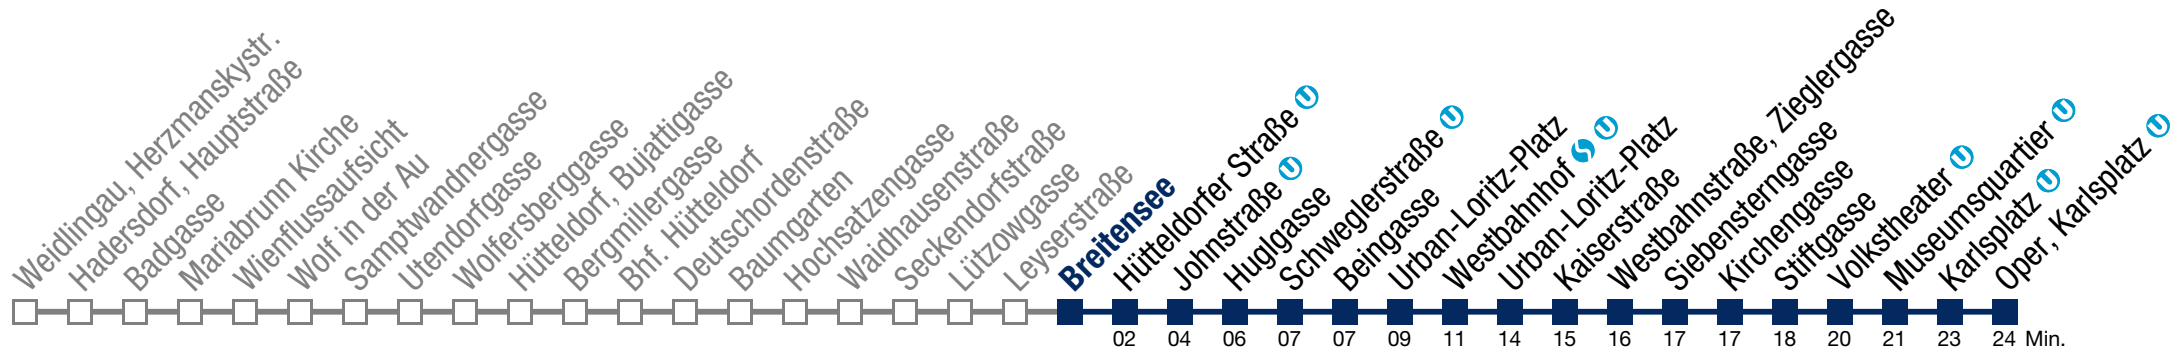

N49 Oper, Karlsplatz

Montag bis Freitag

- 0 35
- 1 05 32
- 2 02 32
- 3 02 32
- 4 02 32
- 5

Samstag, Sonn- und Feiertag

- 0
- 1 14 44
- 2 14 44
- 3 14 44
- 4 14 44
- 5 08

☐ bis Hütteldorfer Straße