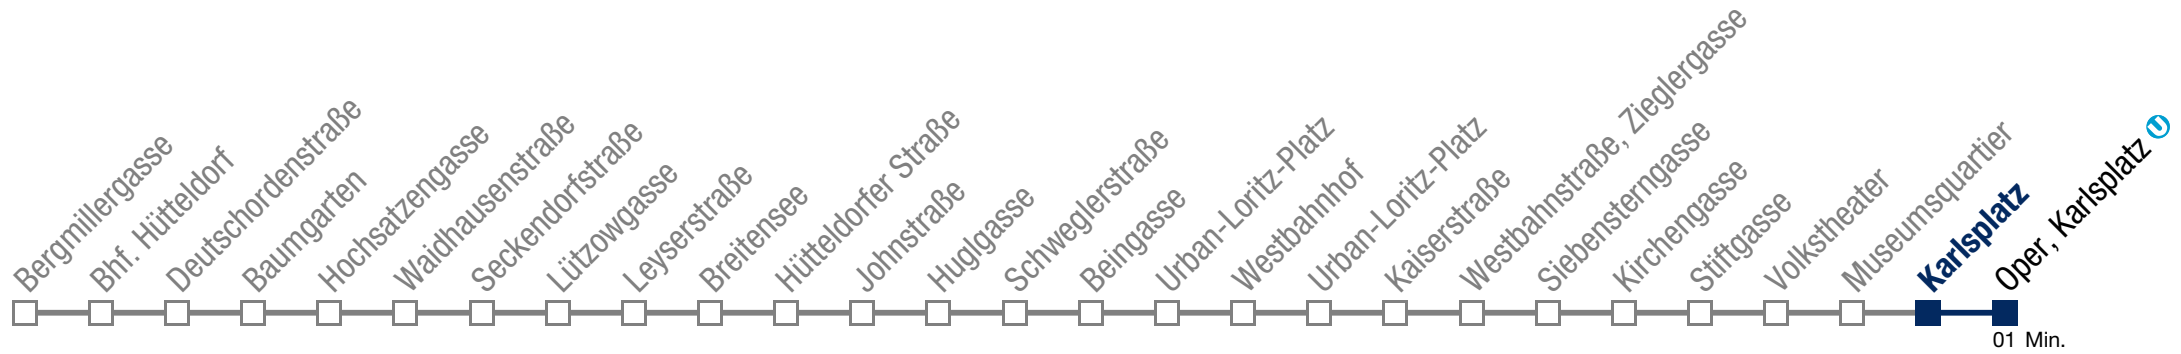

N49 Oper, Karlsplatz

Montag bis Freitag

- 0 58
- 1 28 55
- 2 25 55
- 3 25 55
- 4 25 55

Samstag, Sonn- und Feiertag

kein Betrieb