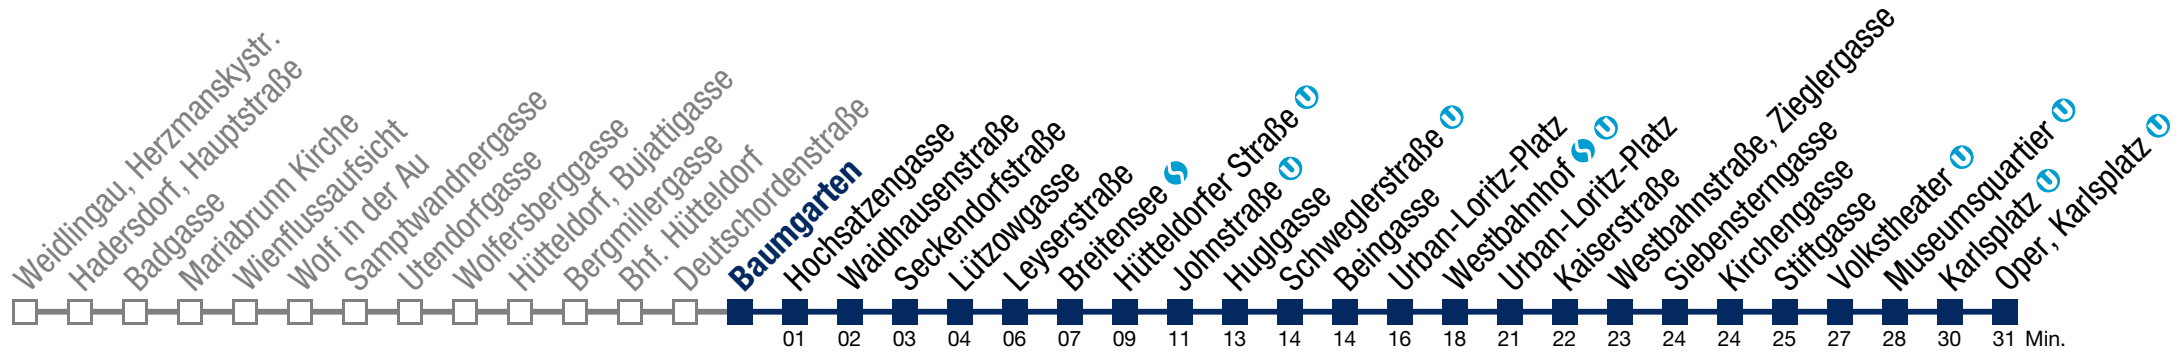

N49 Oper, Karlsplatz

Montag bis Freitag

- 0 58
- 1 25 55
- 2 25 55
- 3 25 55
- 4 25
- 5

Samstag, Sonn- und Feiertag

- 0
- 1 06 36
- 2 06 36
- 3 06 36
- 4 06 36
- 5 01

☐ bis Hütteldorfer Straße