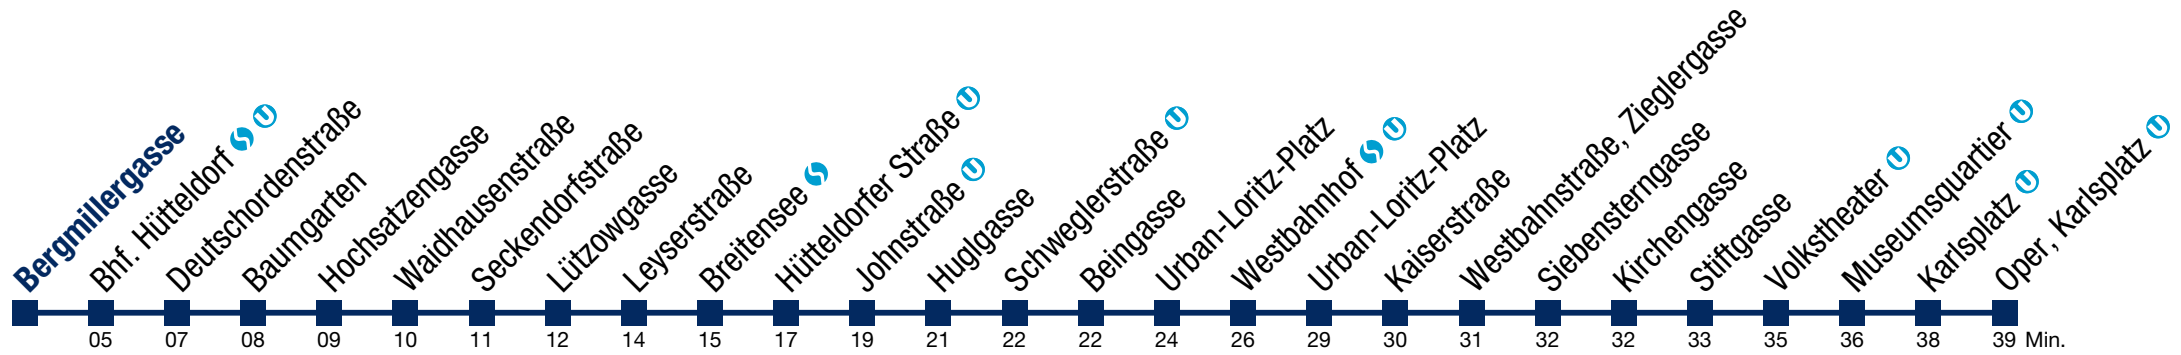

kein Betrieb

bis Bhf. Hütteldorf  

Samstag, Sonn- und Feiertag

- 1 29 59
- 2 29 59
- 3 29 59
- 4 29 56
- 5 26

N49 Oper, Karlsplatz

Montag bis Freitag

- 0** 50
- 1** 17 47
- 2** 17 47
- 3** 17 47
- 4** 17

Samstag, Sonn- und Feiertag