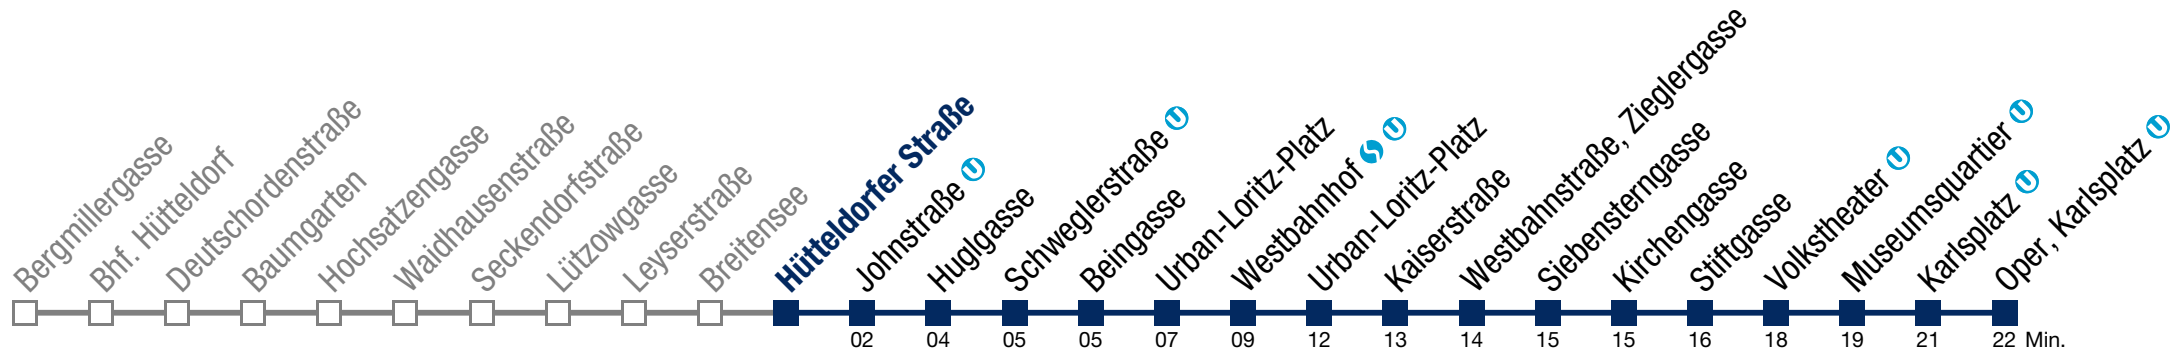

N49 Oper, Karlsplatz

Montag bis Freitag

- 0 37
- 1 07 34
- 2 04 34
- 3 04 34
- 4 04 34

Samstag, Sonn- und Feiertag

kein Betrieb