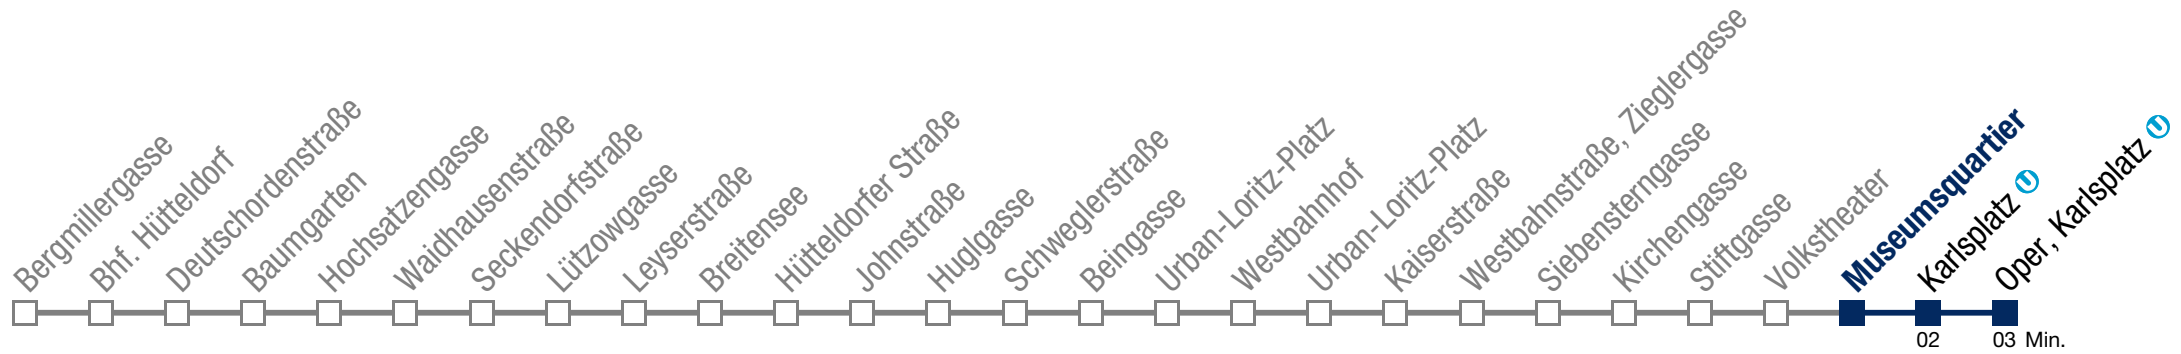

kein Betrieb

N49 Oper, Karlsplatz

Montag bis Freitag

- 0 55
- 1 25 52
- 2 22 52
- 3 22 52
- 4 22 52

Samstag, Sonn- und Feiertag

kein Betrieb

N49 Oper, Karlsplatz

Montag bis Freitag