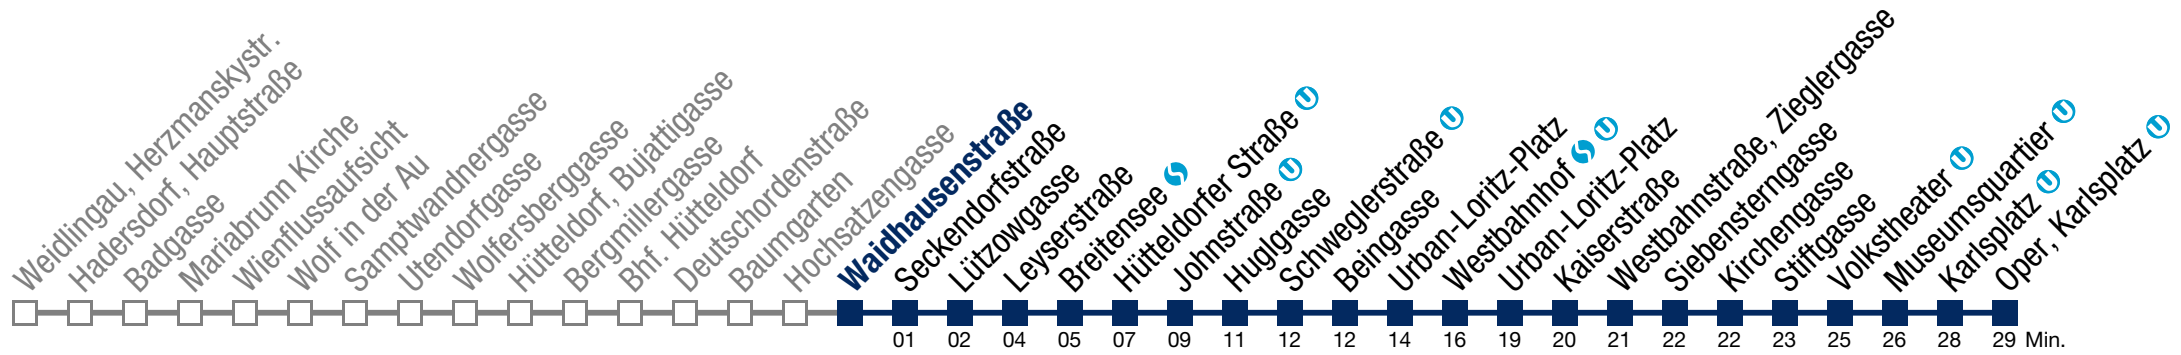

N49 Oper, Karlsplatz

Montag bis Freitag

- 1 00 27 57
- 2 27 57
- 3 27 57
- 4 27
- 5

☐ bis Hütteldorfer Straße

Samstag, Sonn- und Feiertag

1	08	38
2	08	38
3	08	38
4	08	38
5	03