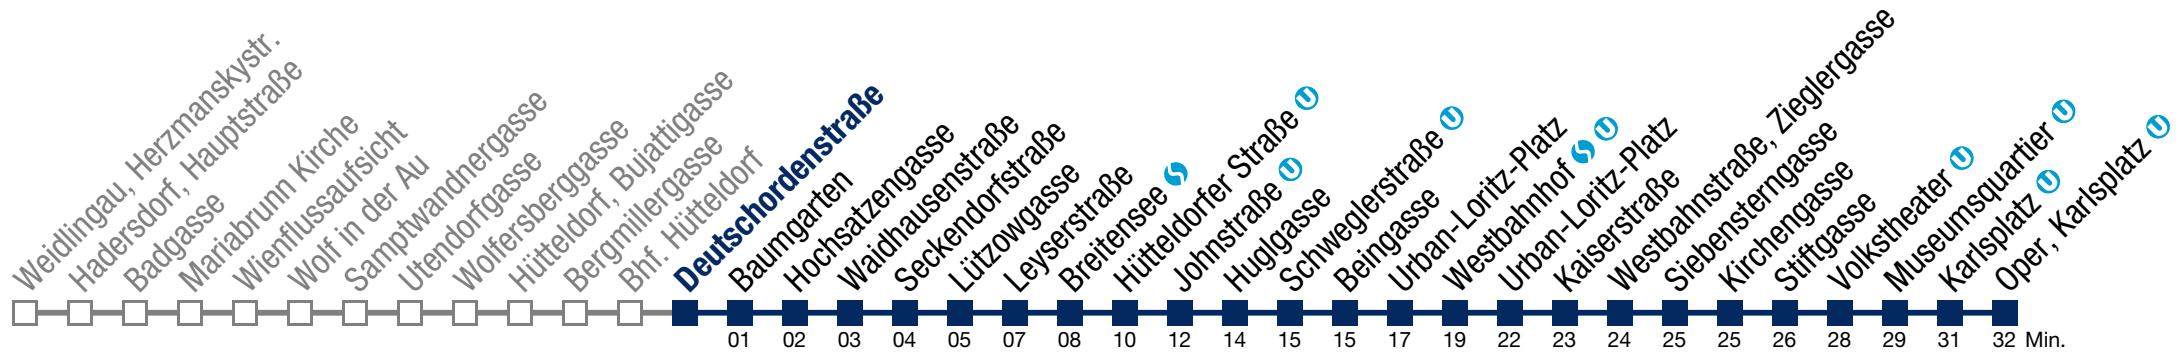

03	33
----	----
- 3

03	33
----	----
- 4

03	33	58
----	----	----

bis Hütteldorfer Straße 

N49 Oper, Karlsplatz

Montag bis Freitag

- 0 57
- 1 24 54
- 2 24 54
- 3 24 54
- 4 24
- 5

Samstag, Sonn- und Feiertag