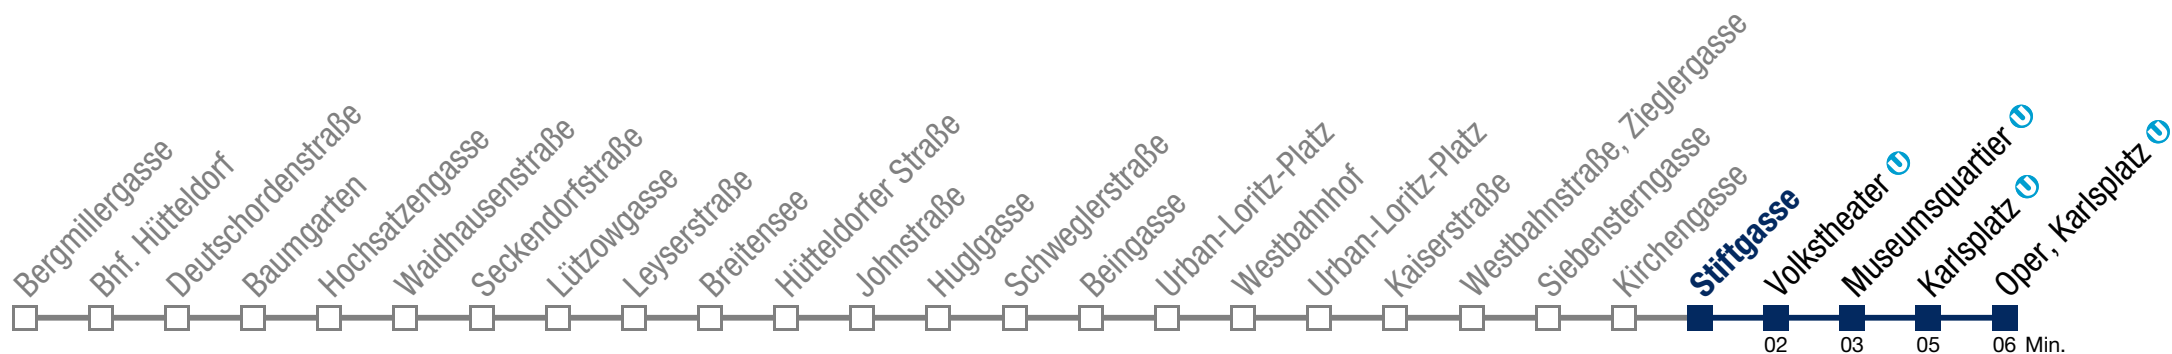

N49 Oper, Karlsplatz

Montag bis Freitag

- 0 53
- 1 23 50
- 2 20 50
- 3 20 50
- 4 20 50

Samstag, Sonn- und Feiertag

kein Betrieb