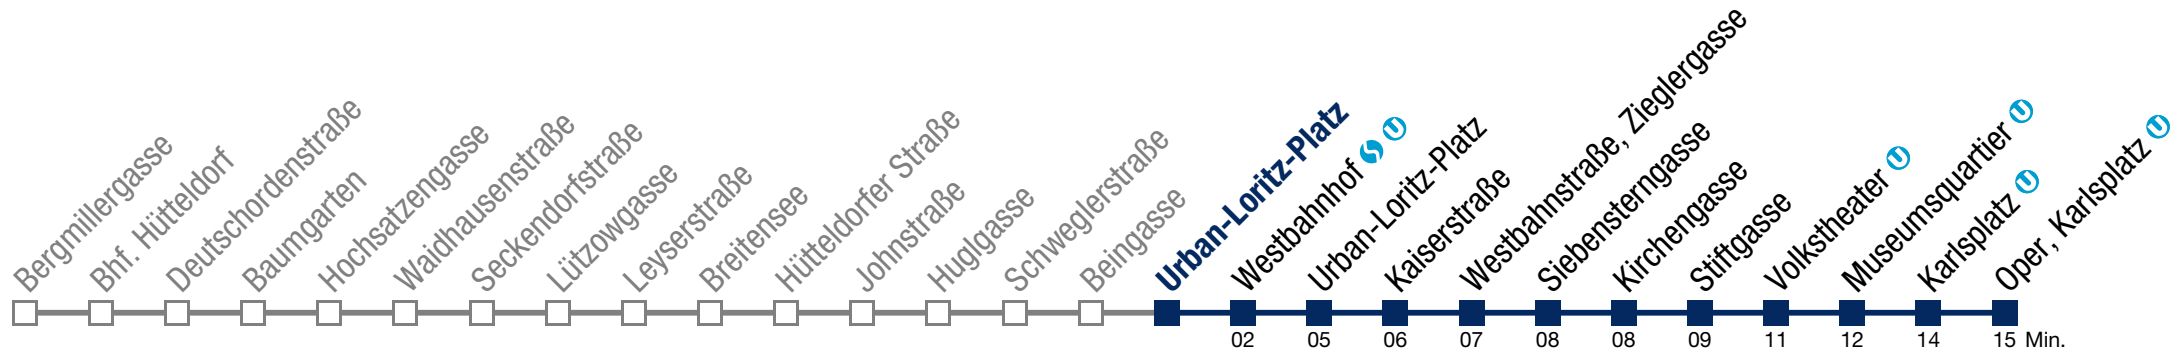

N49 Oper, Karlsplatz

Montag bis Freitag

- 0 44
- 1 14 41
- 2 11 41
- 3 11 41
- 4 11 41

Samstag, Sonn- und Feiertag

kein Betrieb