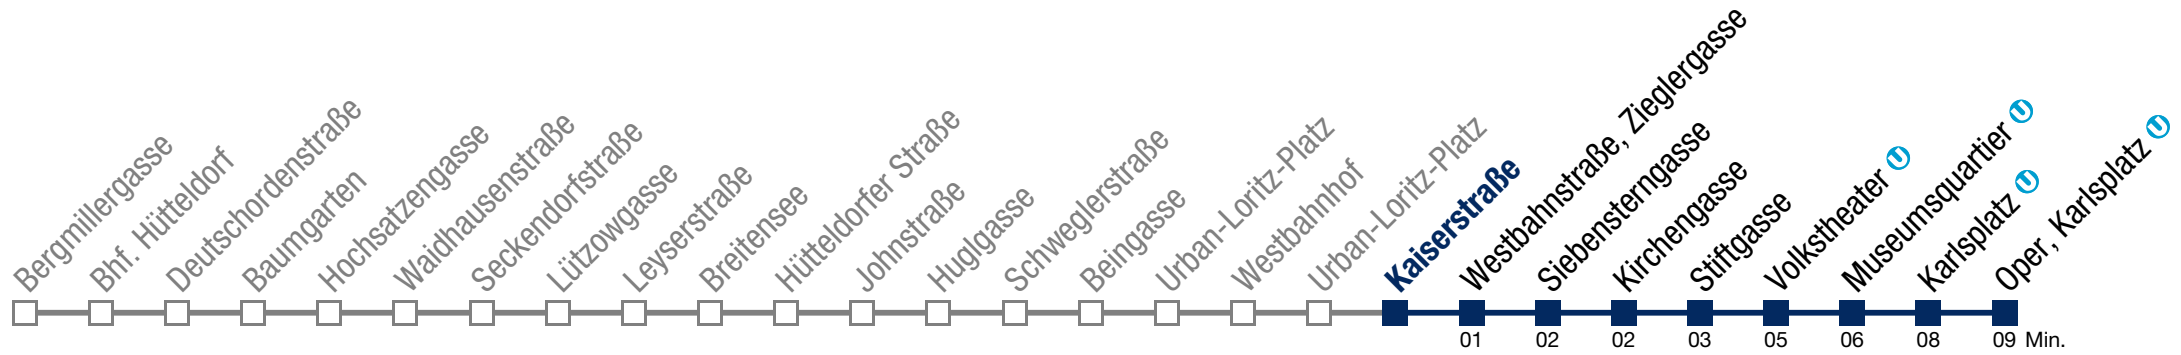

N49 Oper, Karlsplatz

Montag bis Freitag

- 0 50
- 1 20 47
- 2 17 47
- 3 17 47
- 4 17 47

Samstag, Sonn- und Feiertag

kein Betrieb