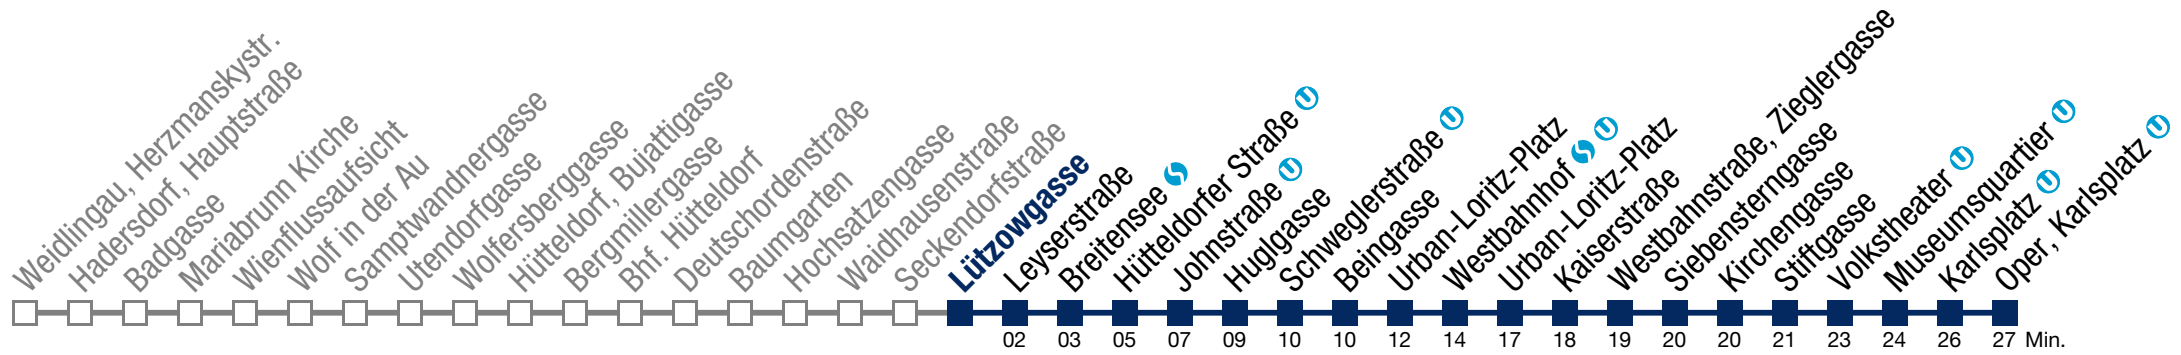

N49 Oper, Karlsplatz

Montag bis Freitag

1 02 29 59

2 29 59

3 29 59

4 29

5

☐ bis Hütteldorfer Straße

Samstag, Sonn- und Feiertag

1 11 41

2 11 41

3 11 41

4 11 41

5 05