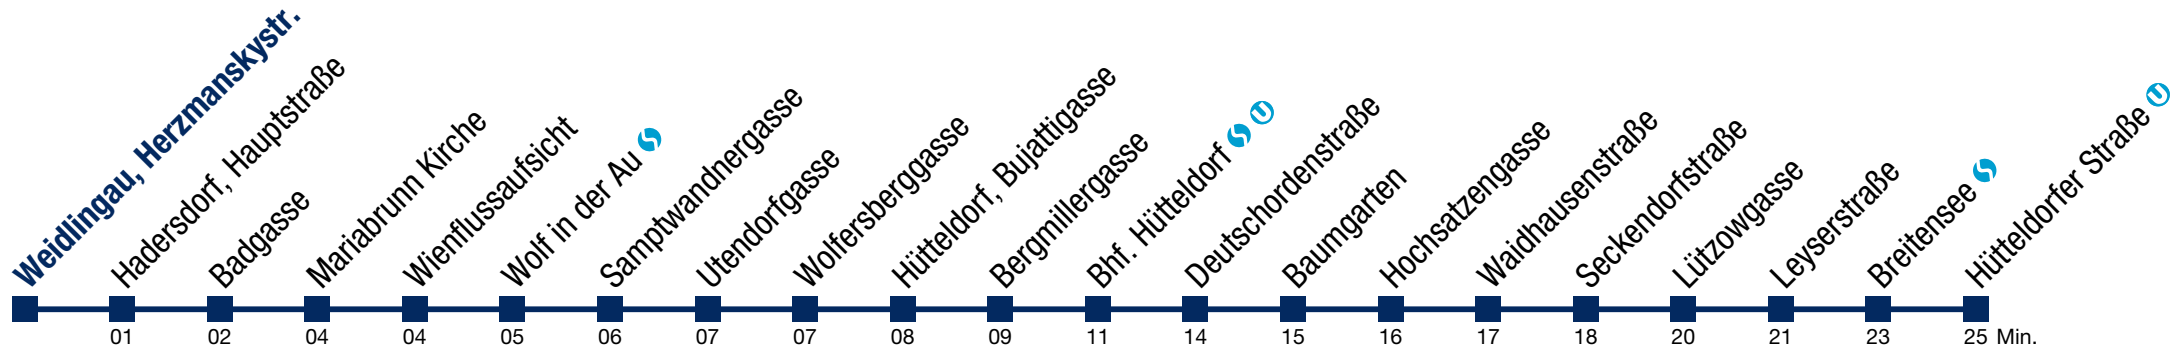

N49 Hütteldorfer Straße

Montag bis Freitag

- ☐ kein Betrieb
- ☐
- ☐

☐ bis Bhf. Hütteldorf

Samstag, Sonn- und Feiertag

- ☐ 1 20 50
- ☐ 2 20 50
- ☐ 3 20 50
- ☐ 4 20 47
- ☐ 5 17