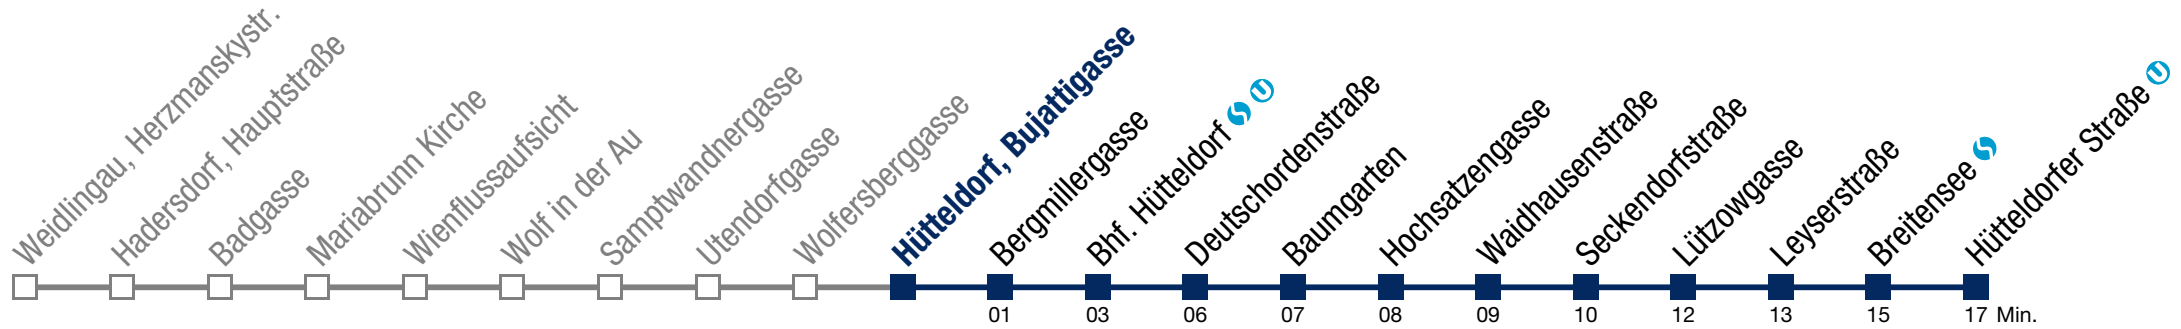

N49 Hütteldorfer Straße

Montag bis Freitag

kein Betrieb

bis Bhf. Hütteldorf

Samstag, Sonn- und Feiertag

- 1 28 58
- 2 28 58
- 3 28 58
- 4 28 55
- 5 25