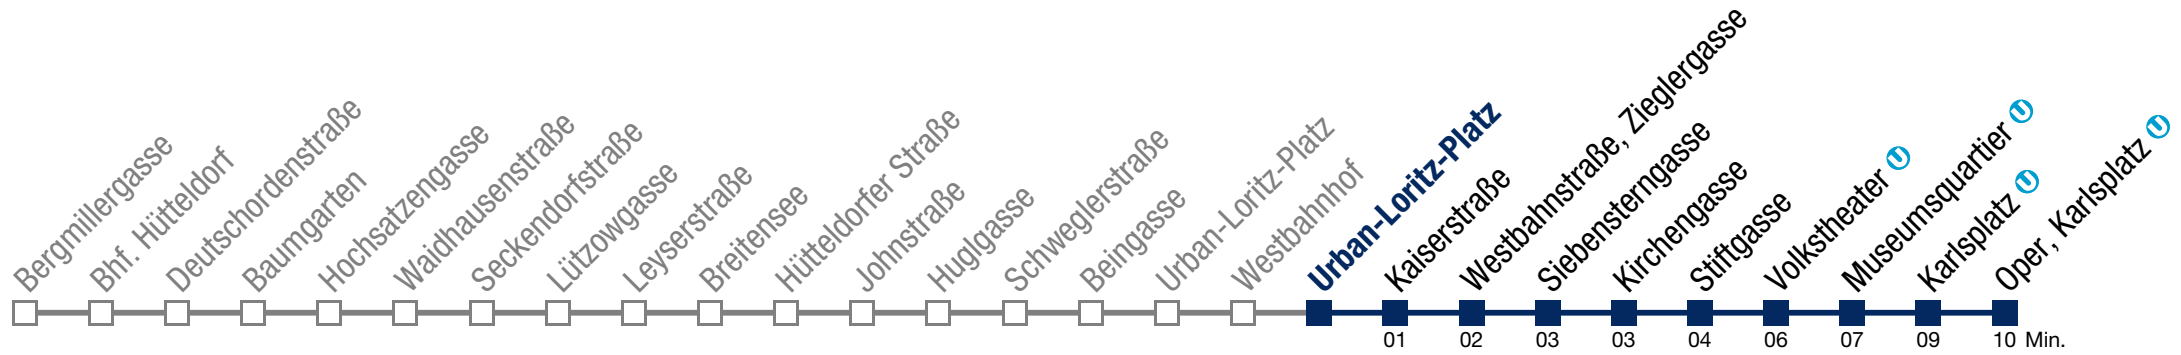

N49 Oper, Karlsplatz

Montag bis Freitag

- 0 49
- 1 19 46
- 2 16 46
- 3 16 46
- 4 16 46

Samstag, Sonn- und Feiertag

kein Betrieb