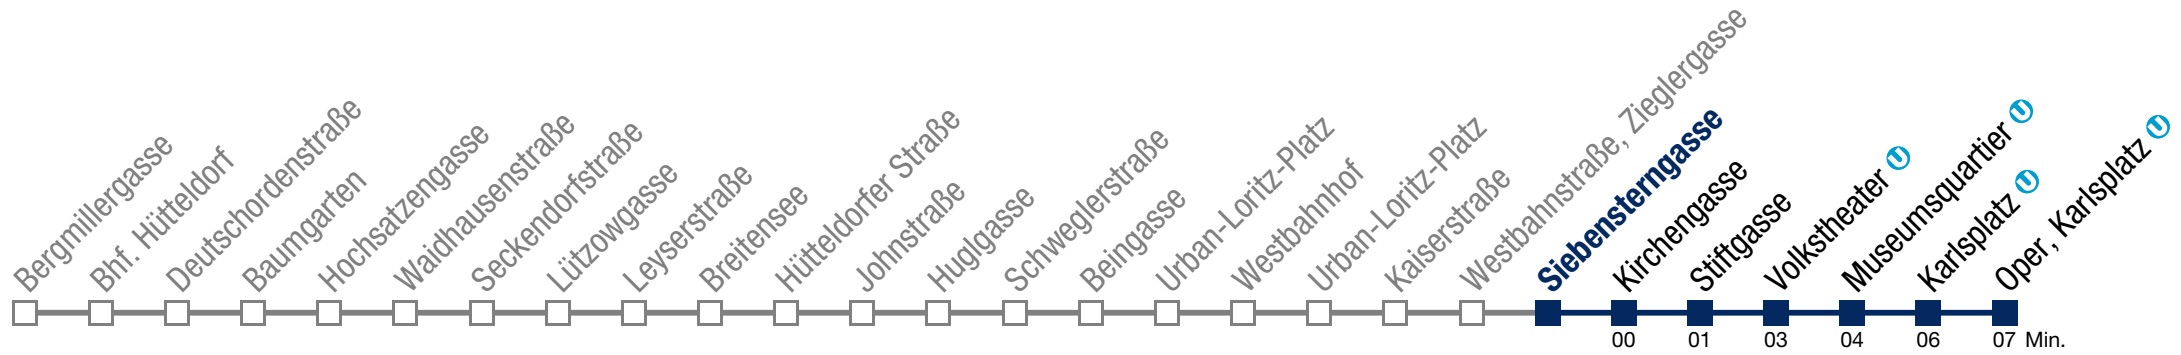

N49 Oper, Karlsplatz

Montag bis Freitag

- 0 52
- 1 22 49
- 2 19 49
- 3 19 49
- 4 19 49

Samstag, Sonn- und Feiertag

kein Betrieb