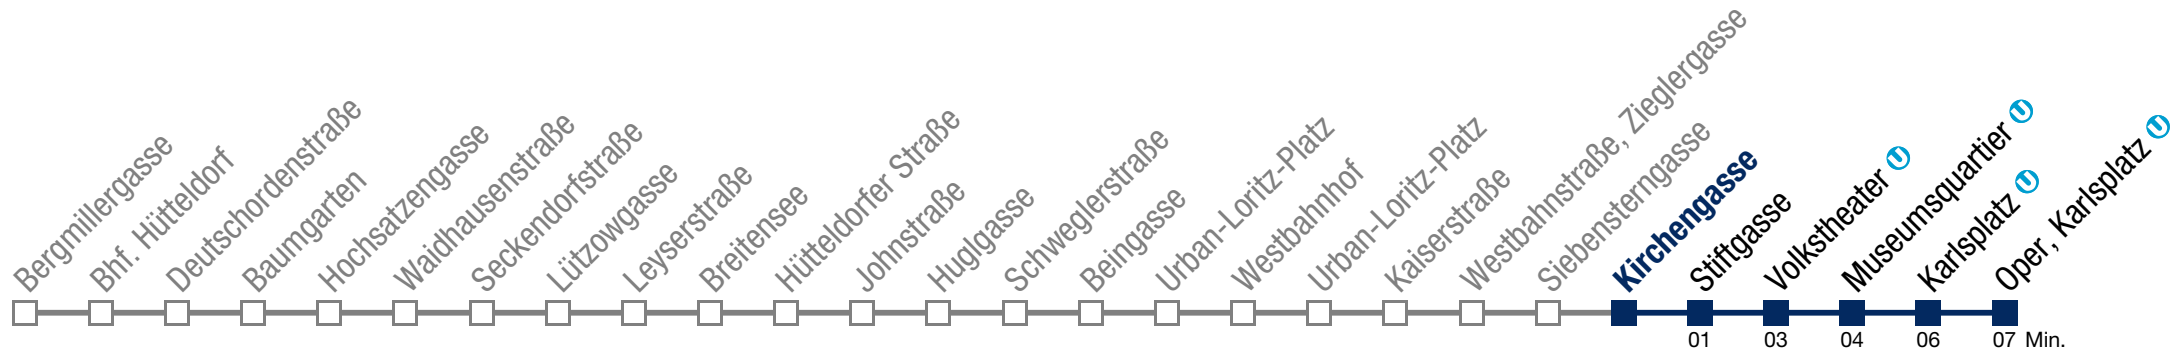

Samstag, Sonn- und Feiertag

kein Betrieb

N49 Oper, Karlsplatz

Montag bis Freitag

- 0 52
- 1 22 49
- 2 19 49
- 3 19 49
- 4 19 49

Samstag, Sonn- und Feiertag

kein Betrieb

N49 Oper, Karlsplatz