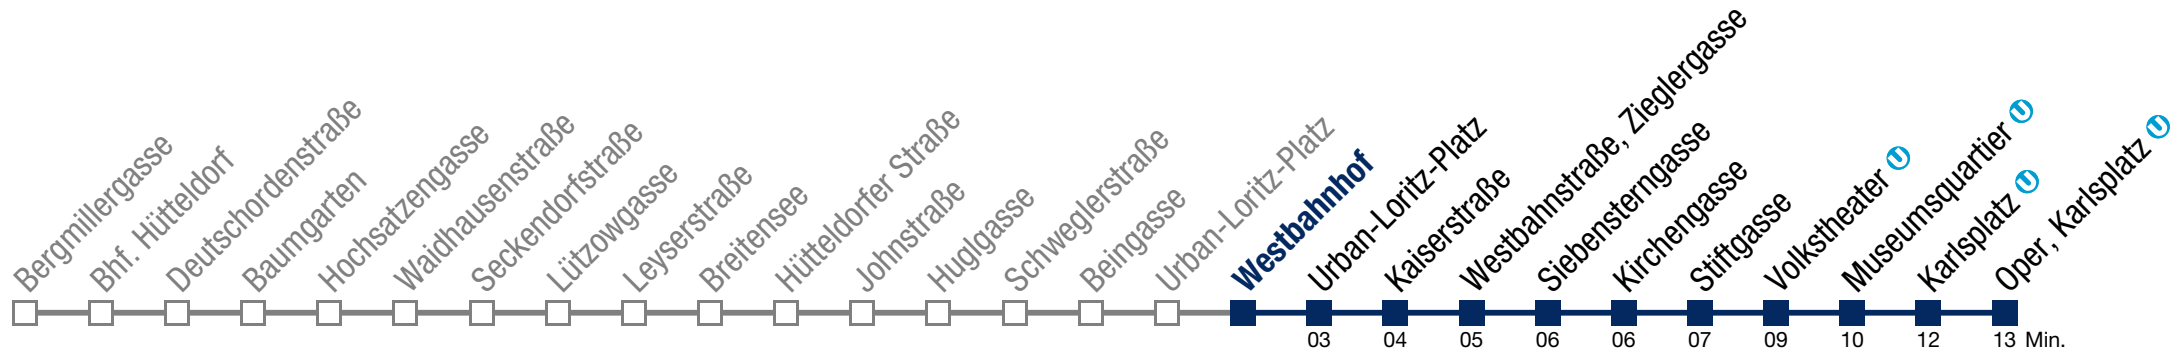

kein Betrieb

N49 Oper, Karlsplatz

Montag bis Freitag

- 0 44
- 1 14 41
- 2 11 41
- 3 11 41
- 4 11 41

Samstag, Sonn- und Feiertag

kein Betrieb

N49 Oper, Karlsplatz

Montag bis Freitag