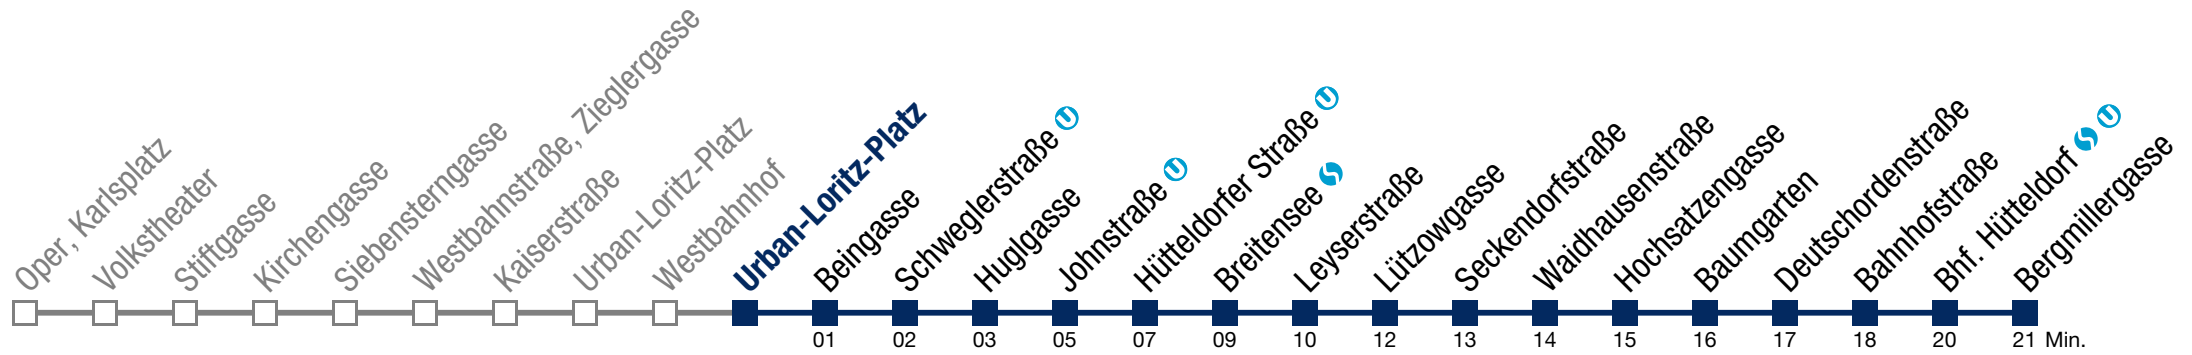

N49 Bergmillergasse

Montag bis Freitag

- 1 17 47
- 2 17 47
- 3 17 47
- 4 17 47

Samstag, Sonn- und Feiertag

kein Betrieb