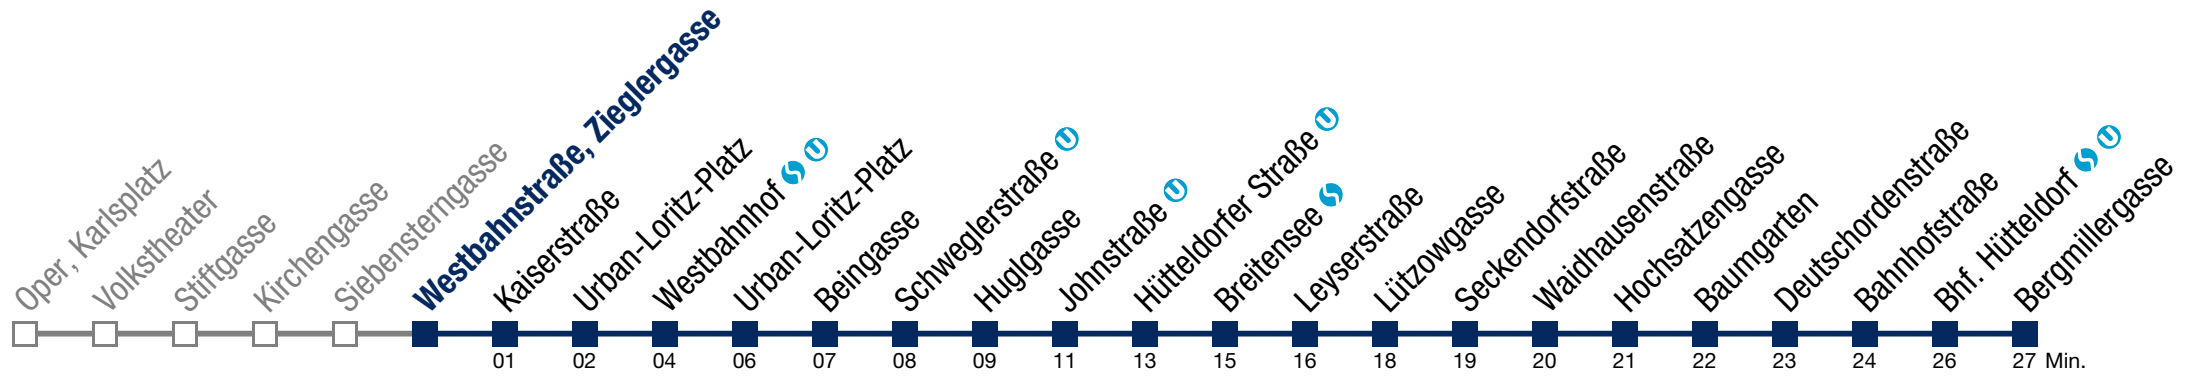

Montag bis Freitag

- 1 09 39
- 2 09 39
- 3 09 39
- 4 09 39

Samstag, Sonn- und Feiertag

kein Betrieb

N49 Bergmillergasse

Montag bis Freitag

- 1 11 41
- 2 11 41
- 3 11 41
- 4 11 41

Samstag, Sonn- und Feiertag