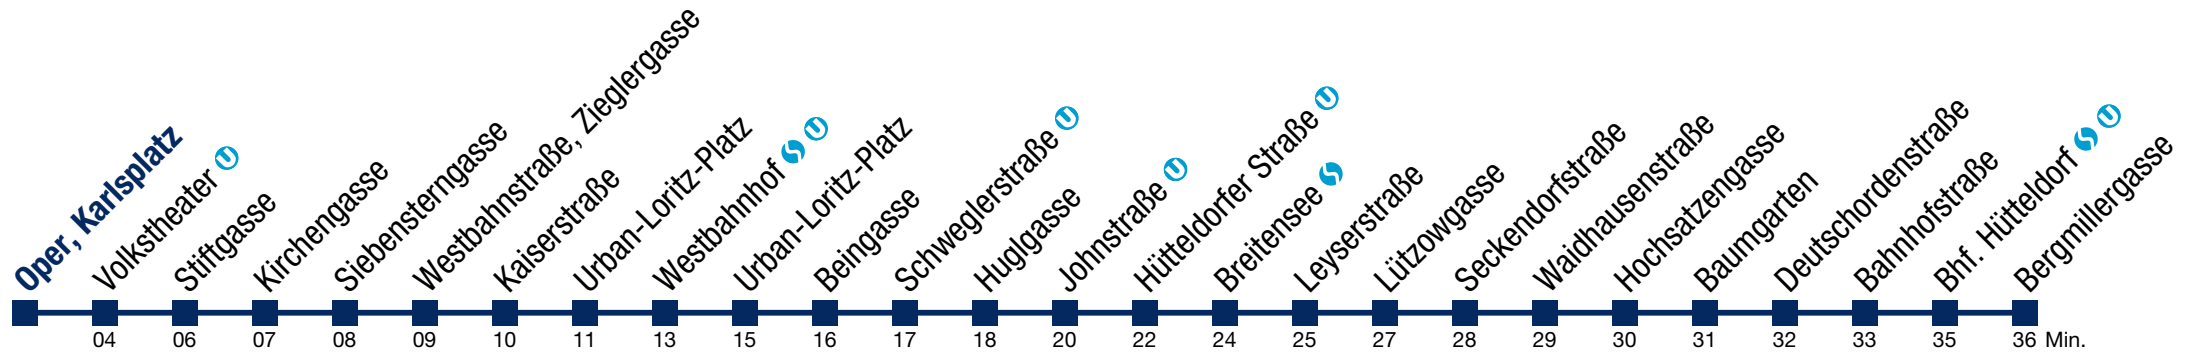

N49 Bergmillergasse

Montag bis Freitag

- 1 02 32
- 2 02 32
- 3 02 32
- 4 02 32

Samstag, Sonn- und Feiertag

kein Betrieb

N49 Bergmillergasse

Montag bis Freitag

- 1 06 36
- 2 06 36
- 3 06 36
- 4 06 36