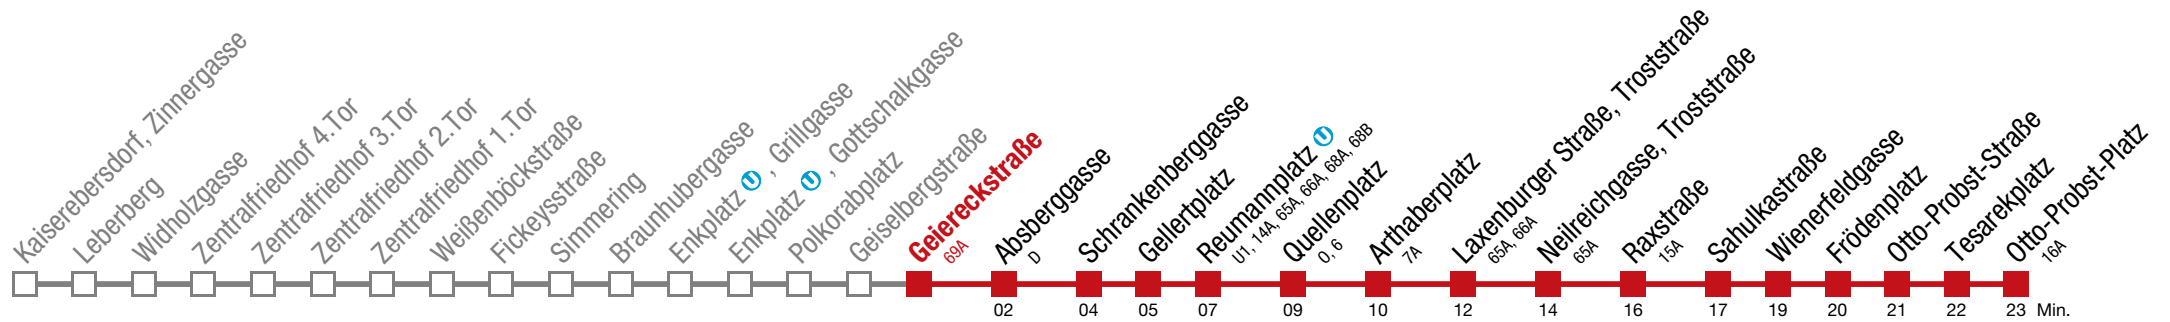

11 Otto-Probst-Platz

Montag bis Freitag

4	59
5	04 09 19 29 34 39 48 57
6	08 18 25 32 37 42 47 51 56
7	
8	
9	
10	
11	
12	↻ alle 3 bis 6 min
13	
14	
15	
16	
17	
18	
19	05 10 17 24 31 39 46 54
20	01 09 16 19 23 31 38 46 53
21	01 08 16 23 32 42 52
22	02 12 23 38 53
23	08 22 37 52
0	14 37

Samstag

4	
5	00 21 39 54
6	09 25 38 52
7	02 12 22 33 43 53
8	03 13 23 33 43 53
9	03 12 23 32 39 47 54
10	02 09 17 24 32 39 47 54
11	02 09 17 24 32 39 47 54
12	02 09 17 24 32 39 47 54
13	02 09 17 24 32 39 47 54
14	02 09 17 24 32 39 47 54
15	02 09 17 24 32 39 47 54
16	02 09 17 24 32 39 47 54
17	02 09 17 24 32 39 47 54
18	02 09 17 24 34 44 54
19	04 14 23 33 43 53
20	03 13 23 33 43 53
21	03 13 23 33 43 53
22	03 12 23 38 53
23	08 22 37 52
0	14 37

Sonn- und Feiertag

4	
5	01 26 48
6	08 28 48
7	01 08 24 39 54
8	09 24 39 54
9	08 23 38 54
10	01 10 22 32 42 52
11	02 12 22 32 42 52
12	02 12 22 32 42 52
13	02 12 22 32 42 52
14	02 12 22 32 42 52
15	02 12 22 32 42 52
16	02 12 22 32 42 52
17	02 12 22 32 42 52
18	02 12 22 32 42 52
19	02 12 23 33 43 53
20	03 13 23 33 43 53
21	03 13 23 33 43 53
22	03 12 23 38 53 57
23	08 22 37 52
0	14 37

Bei dichten Intervallen kommt es zu Kurzführungen ☐ bis Quellenplatz