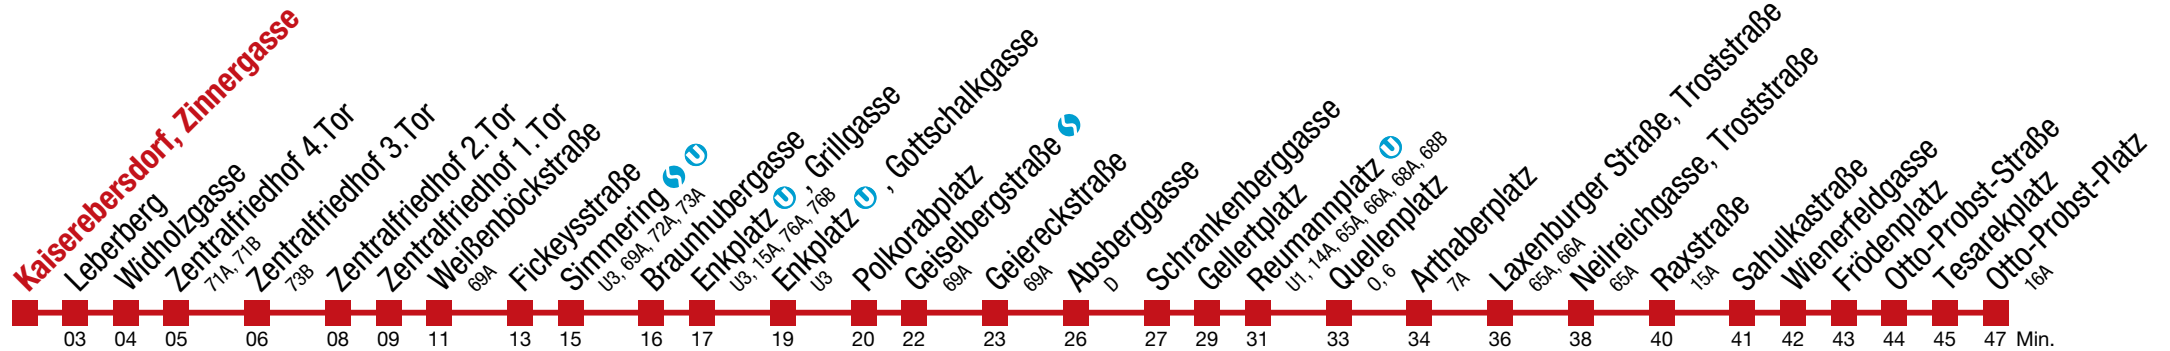

Bei dichten Intervallen kommt es zu Kurzführungen bis Fickeysstraße bis Quellenplatz

11 Otto-Probst-Platz

Montag bis Freitag

5	34	45	55										
6													
7													
8													
9													
10													
11	↔ alle 3 bis 6 min												
12													
13													
14													
15													
16													
17	03	08	13	18	23	29	35	38	41	47	53	56	59
18	↔ alle 6 min												
19	01	04	08	16	19	23	31	38	46	53	57		
20	01	08	16	23	31	38	46	53					
21	01	10	20	30	40	50							
22	02	06	16	25	35	44	56						
23													
0													