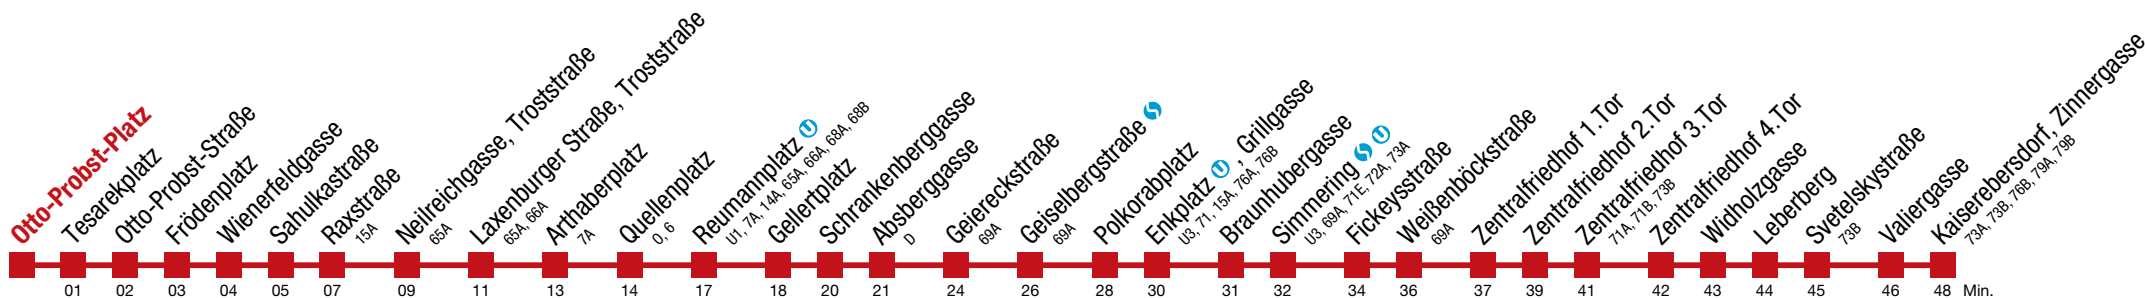

11 Kaiserebersdorf, Zinnergasse

Montag bis Freitag

4	52
5	01 10 18 25 33 39 45 51 57
6	
7	
8	
9	
10	
11	
12	↔ alle 3 bis 6 min
13	
14	
15	
16	
17	
18	
19	01 09 12 17 24 32 35 39 47 54
20	02 09 17 25 35 38 45 55 58
21	05 15 25 30 35 45 55
22	07 10 19 34 39 49
23	04 19 34 47
0	04 22 38
1	01

Bei dichten Intervallen kommt es zu Kurzführungen

bis Quellenplatz

bis Geiereckstraße

bis Enkplatz 01, Grillgasse

bis Fickeysstraße

11 Kaiserebersdorf, Zinnergasse

Montag bis Freitag

4	53
5	02 11 19 26 34 40 46 52 58
6	
7	
8	
9	
10	
11	
12	↔ alle 3 bis 6 min
13	
14	
15	
16	
17	
18	
19	02 10 13 18 25 33 36 40 48 55
20	03 10 18 26 36 39 46 56 59
21	06 16 26 31 36 46 56
22	08 11 20 35 40 50
23	05 20 35 48
0	05 23 39
1	02