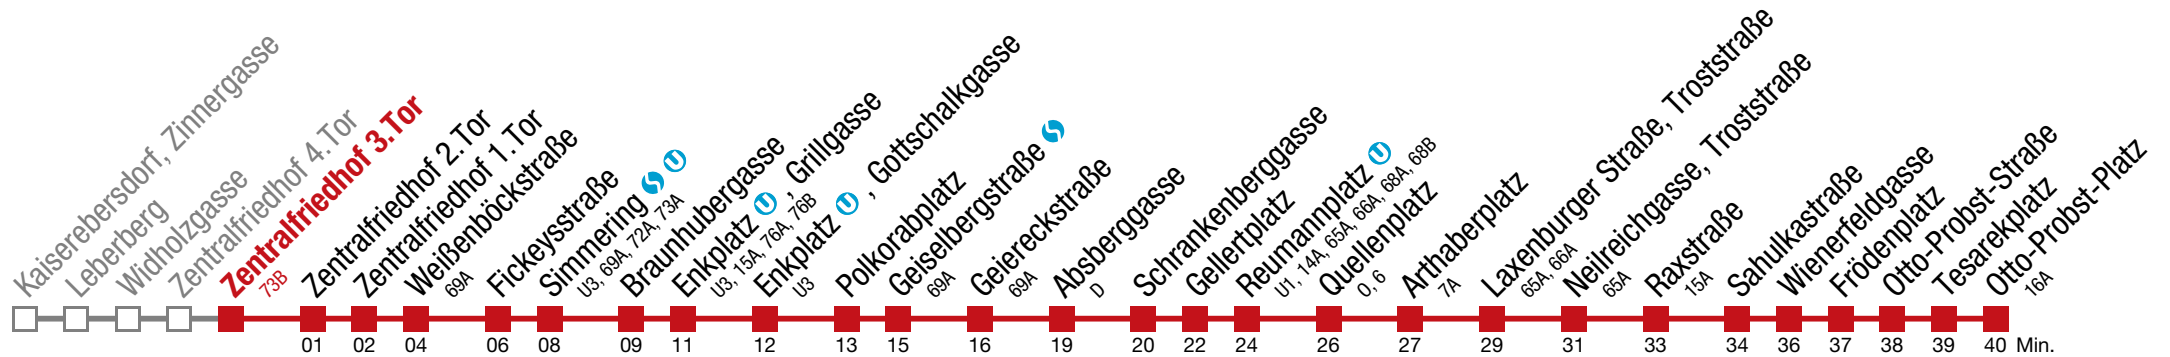

Bei dichten Intervallen kommt es zu Kurzführungen

bis Fickeysstraße

bis Quellenplatz

11 Otto-Probst-Platz

Montag bis Freitag

5	41	52
6	↻ alle 4 bis 7 min	
7		
8		
9		
10		
11		
12		
13	↻ alle 3 bis 6 min	
14		
15		
16		
17		
18		
19	00	07 10 15 22 25 30 37 45 52
20	00	03 07 15 22 30 37 45 52
21	00	07 16 26 36 46 56
22	08	12 22 31 41 50
23	02	
0		