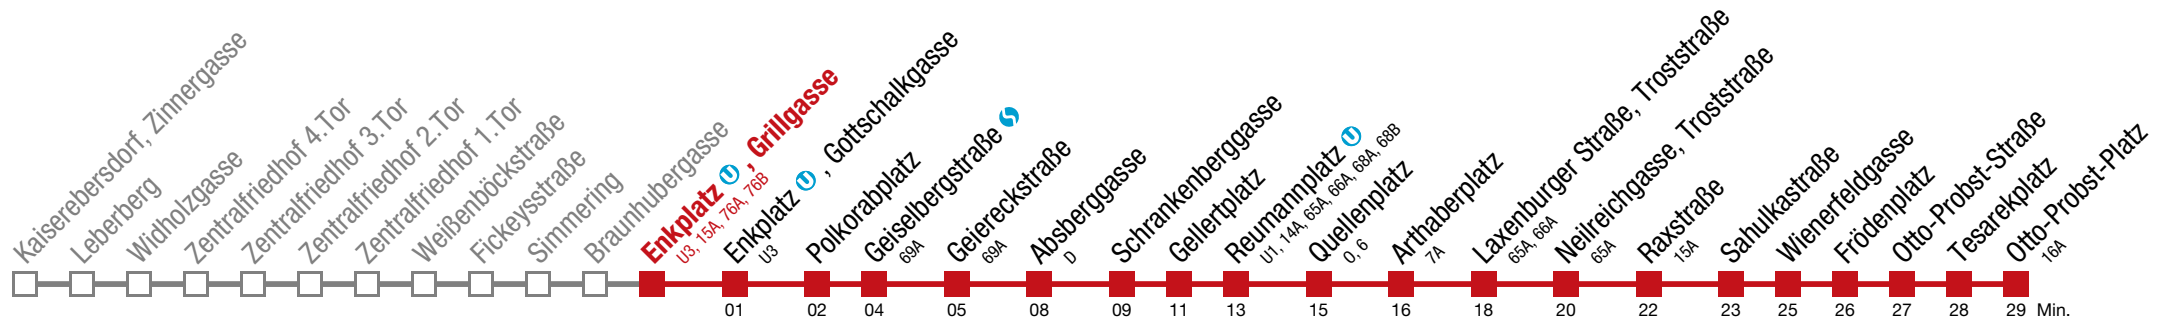

11 Otto-Probst-Platz

Montag bis Freitag

4	53	59
5	04	13 23 28 33 43 52
6	03	13 20 26 31 36 41 46 51 56
7		
8		
9		
10		
11		
12	↻ alle 3 bis 6 min	
13		
14		
15		
16		
17		
18		
19	05	11 18 26 33 41 48 56
20	03	10 14 18 25 33 40 48 55
21	03	10 18 27 37 47 57
22	06	18
23		
0		

Samstag

4	55
5	16
6	33 47 57
7	07 17 27 37 47 57
8	07 17 27 37 47 57
9	07 18 26 34 41 49 56
10	04 11 19 26 34 41 49 56
11	04 11 19 26 34 41 49 56
12	04 11 19 26 34 41 49 56
13	04 11 19 26 34 41 49 56
14	04 11 19 26 34 41 49 56
15	04 11 19 26 34 41 49 56
16	04 11 19 26 34 41 49 56
17	04 11 19 26 34 41 49 56
18	04 11 19 28 38 48 58
19	08 17 27 37 47 57
20	07 17 27 37 47 57
21	07 17 27 37 47 57
22	06 18 33 48
23	03 17 32 47
0	09 32

Sonn- und Feiertag

4	56
5	
6	55
7	
8	
9	03 18 33 48 56
10	04 16 26 36 46 56
11	06 16 27 37 47 57
12	07 17 27 37 47 57
13	07 17 27 37 47 57
14	07 17 27 37 47 57
15	07 17 27 37 47 57
16	07 17 27 37 47 57
17	07 17 27 37 47 57
18	07 17 27 37 47 57
19	07 17 27 37 47 57
20	07 17 27 37 47 57
21	07 17 27 37 47 57
22	07 18 33 48 52
23	03 17 32 47
0	09 32

Bei dichten Intervallen kommt es zu Kurzführungen ☐ bis Quellenplatz