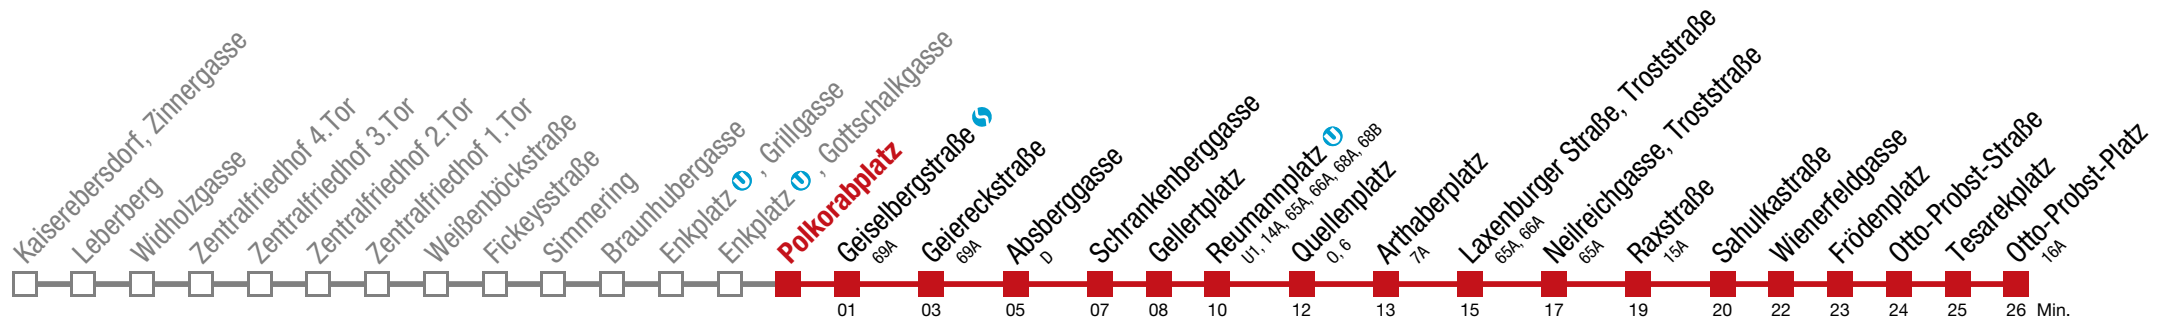

Bei dichten Intervallen kommt es zu Kurzführungen

bis Quellenplatz

11 Otto-Probst-Platz

Montag bis Freitag

4	56
5	01 06 16 26 31 36 45 54
6	05 15 22 29 34 39 44 48 53 58
7	↔ alle 4 bis 6 min
8	03 09 15 21 27 29 32 38 41 44 50 56
9	
10	
11	
12	
13	↔ alle 3 bis 6 min
14	
15	
16	
17	
18	
19	02 07 14 21 28 36 43 51 58
20	06 13 16 20 28 35 43 50 58
21	05 13 20 29 39 49 59
22	09 20
23	
0	