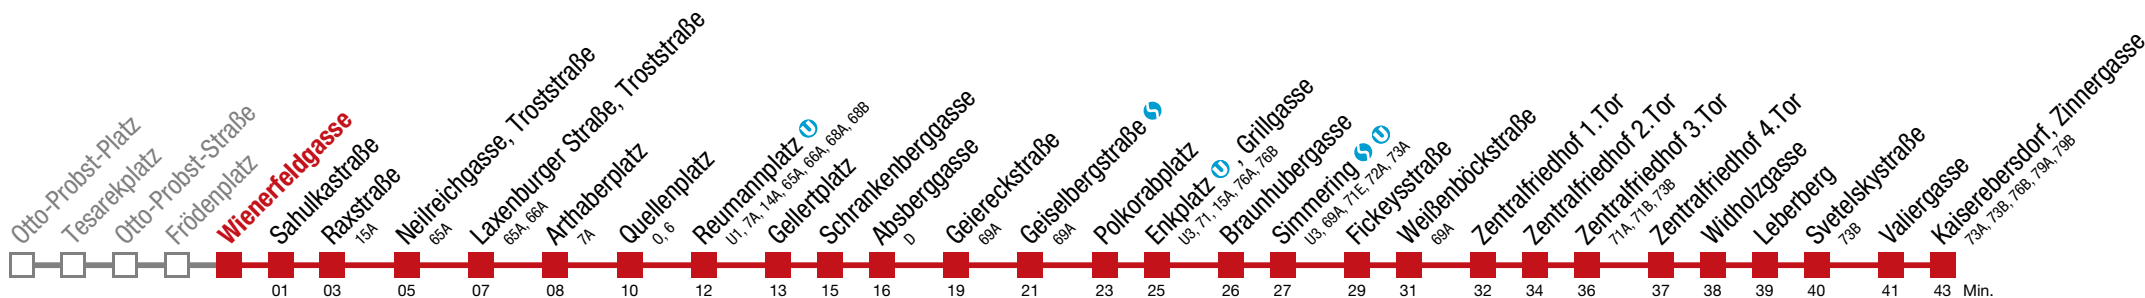

Bei dichten Intervallen kommt es zu Kurzführungen

bis Quellenplatz

bis Geiereckstraße

bis Enkplatz , Grillgasse

bis Fickeysstraße

11 Kaiserebersdorf, Zinnergasse

Montag bis Freitag

4	56
5	06 15 23 31 38 44 50 56
6	
7	
8	
9	
10	
11	
12	↔ alle 3 bis 6 min
13	
14	
15	
16	
17	
18	
19	06 14 17 22 29 37 40 44 52 59
20	07 14 22 30 40 43 50
21	00 03 10 20 30 35 40 50
22	00 11 14 23 38 43 53
23	08 23 38 52
0	08 26 42
1	05