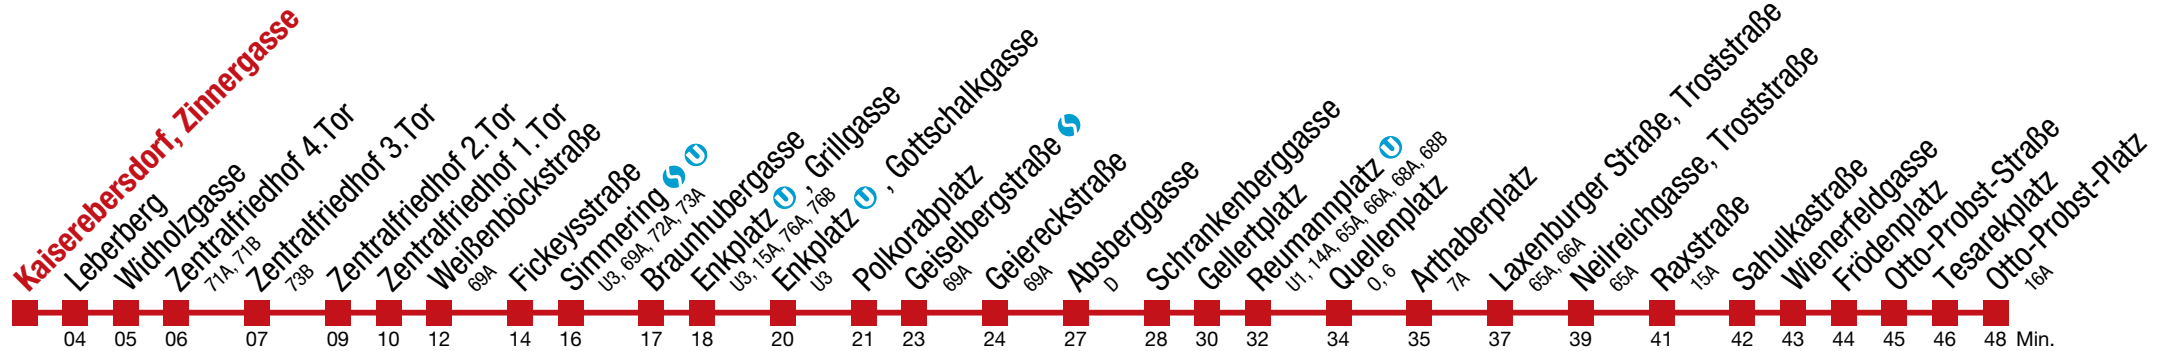

11 Otto-Probst-Platz

Montag bis Freitag

5	33	44	54
6			
7			
8			
9			
10			
11	↻ alle 3 bis 6 min		
12			
13			
14			
15			
16			
17	02	07	12
18	↻ alle 6 min		
19	00	03	07
20	00	07	15
21	00	09	19
22	01	05	15
23			
0			

Samstag

5			
6	59		
7	09	19	29
8	09	19	29
9	07	15	22
10	00	07	15
11	00	07	15
12	00	07	15
13	00	07	15
14	00	07	15
15	00	07	15
16	00	07	15
17	00	07	15
18	00	09	19
19	09	19	29
20	09	19	29
21	09	19	29
22	01	05	16
23	00	15	30
0	15		

Sonn- und Feiertag

5			
6			
7			
8			
9	30	46	58
10	08	18	28
11	08	18	28
12	08	18	28
13	08	18	28
14	08	18	28
15	08	18	28
16	08	18	28
17	08	18	28
18	08	18	28
19	09	19	29
20	09	19	29
21	09	19	29
22	01	05	16
23	00	15	30
0	15		

Bei dichten Intervallen kommt es zu Kurzführungen ☐ bis Fickeysstraße ☐ bis Quellenplatz