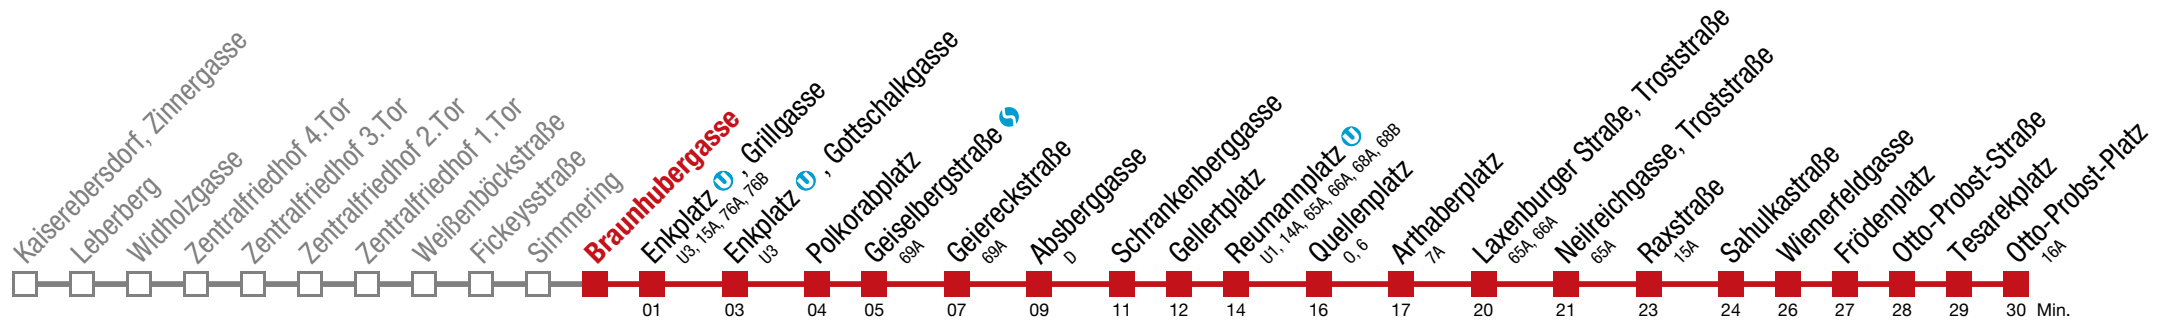

11 Otto-Probst-Platz

Montag bis Freitag

4	52	57
5	02	12 22 27 32 41 50
6	01	11 18 25 30 35 40 44 49 54 59
7		
8		
9		
10		
11		
12	↻ alle 3 bis 6 min	
13		
14		
15		
16		
17		
18		
19	03	10 17 24 32 39 47 54
20	02	09 12 16 24 31 39 46 54
21	01	09 16 25 35 45 55
22	05	16
23		
0		

Samstag

4	53
5	14
6	31 45 55
7	05 15 26 36 46 56
8	06 16 26 36 46 56
9	05 16 25 32 40 47 55
10	02 10 17 25 32 40 47 55
11	02 10 17 25 32 40 47 55
12	02 10 17 25 32 40 47 55
13	02 10 17 25 32 40 47 55
14	02 10 17 25 32 40 47 55
15	02 10 17 25 32 40 47 55
16	02 10 17 25 32 40 47 55
17	02 10 17 25 32 40 47 55
18	02 10 17 27 37 47 57
19	07 16 26 36 46 56
20	06 16 26 36 46 56
21	06 16 26 36 46 56
22	05 16 31 46
23	01 15 30 45
0	07 30

Sonn- und Feiertag

4	54
5	
6	54
7	
8	
9	01 16 31 47 54
10	03 15 25 35 45 55
11	05 15 25 35 45 55
12	05 15 25 35 45 55
13	05 15 25 35 45 55
14	05 15 25 35 45 55
15	05 15 25 35 45 55
16	05 15 25 35 45 55
17	05 15 25 35 45 55
18	05 15 25 35 45 55
19	05 16 26 36 46 56
20	06 16 26 36 46 56
21	06 16 26 36 46 56
22	05 16 31 46 50
23	01 15 30 45
0	07 30

Bei dichten Intervallen kommt es zu Kurzführungen ☐ bis Quellenplatz