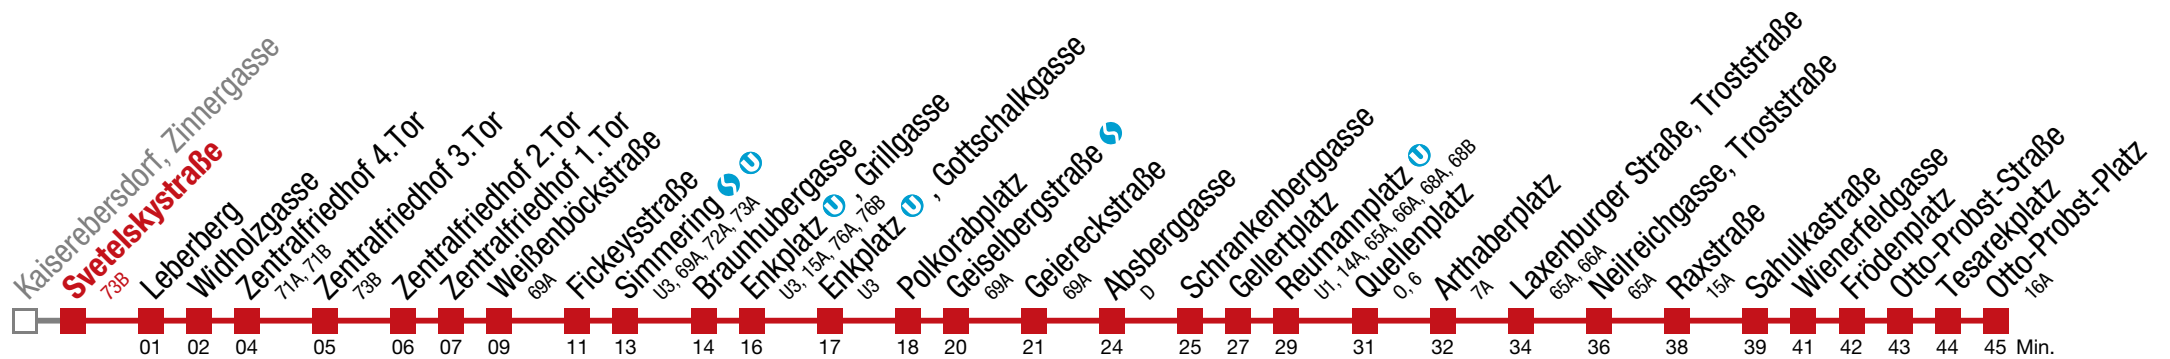

11 Otto-Probst-Platz

Montag bis Freitag

5	36	47	57
6			
7			
8			
9			
10			
11	↔ alle 3 bis 6 min		
12			
13			
14			
15			
16			
17	00	05	10 15 20 25 31 37 40 43 49 55 58
18	↔ alle 6 min		
19	02	05	10 17 20 25 32 40 47 55 58
20	02	10	17 25 32 40 47 55
21	02	11	21 31 41 51
22	03	08	17 26 37 46 57
23			
0			

Samstag

5			
6			
7	01	12	22 32 42 52
8	02	12	22 32 42 51
9	02	10	18 25 33 40 48 55
10	03	10	18 25 33 40 48 55
11	03	10	18 25 33 40 48 55
12	03	10	18 25 33 40 48 55
13	03	10	18 25 33 40 48 55
14	03	10	18 25 33 40 48 55
15	03	10	18 25 33 40 48 55
16	03	10	18 25 33 40 48 55
17	03	10	18 25 33 40 48 55
18	03	12	22 25 32 42 52 55
19	02	12	22 32 42 52
20	02	12	22 32 42 52
21	02	12	22 32 42 51
22	03	08	18 33 37 48
23	02	17	32 40 54
0	17		

Sonn- und Feiertag

5			
6			
7			
8			
9	32	48	
10	00	10	20 30 40 50
11	00	11	21 31 41 51
12	01	11	21 31 41 51
13	01	11	21 31 41 51
14	01	11	21 31 41 51
15	01	11	21 31 41 51
16	01	11	21 31 41 51
17	01	11	21 31 41 51
18	01	11	21 31 41 51
19	02	12	22 32 42 52
20	02	12	22 32 42 52
21	02	12	22 32 42 52
22	03	08	18 33 37 48
23	02	17	32 40 54
0	17		

Bei dichten Intervallen kommt es zu Kurzführungen ☐ bis Fickeysstraße ☐ bis Quellenplatz