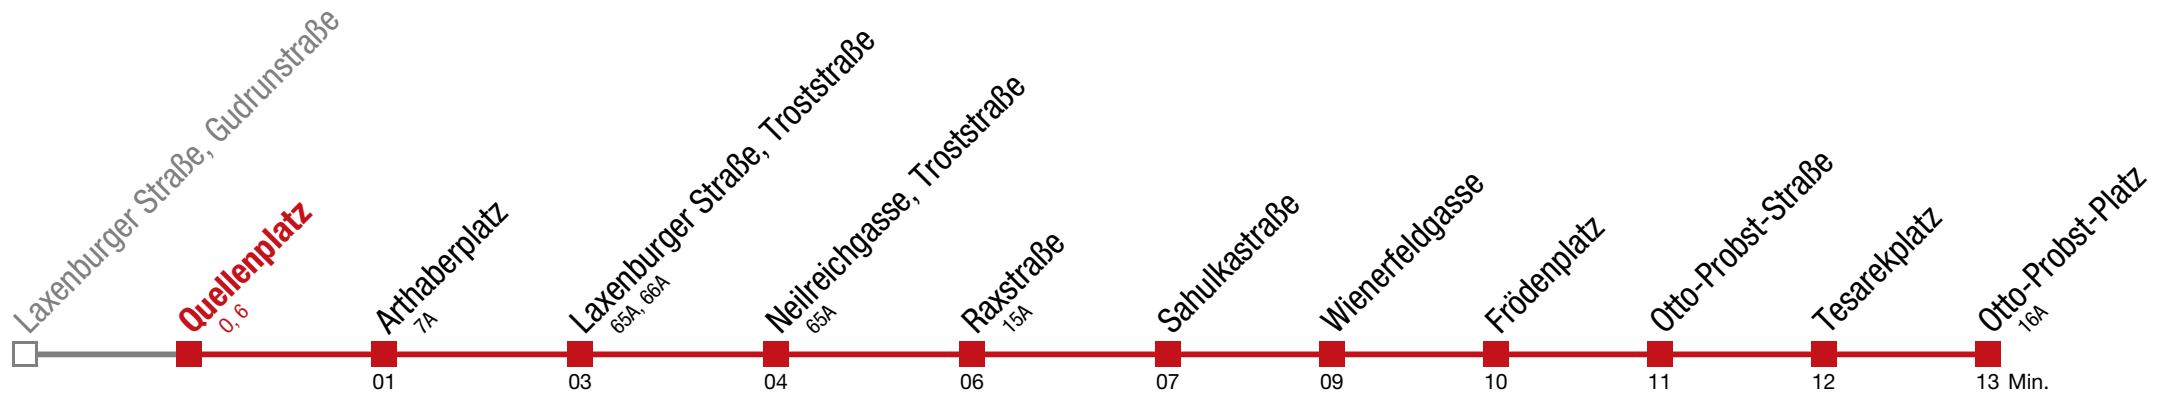

11 Otto-Probst-Platz

Montag bis Freitag

4 35 44 53
5 01 33 53
6 02 12 22 54
7
8
9
10
11
12 48
13 23 48

Samstag

4 35 55
5 44
6
7
8 47
9 07
10
11
12
13

Sonn- und Feiertag

4 35 56
5
6 06
7
8
9 24 54
10
11
12
13