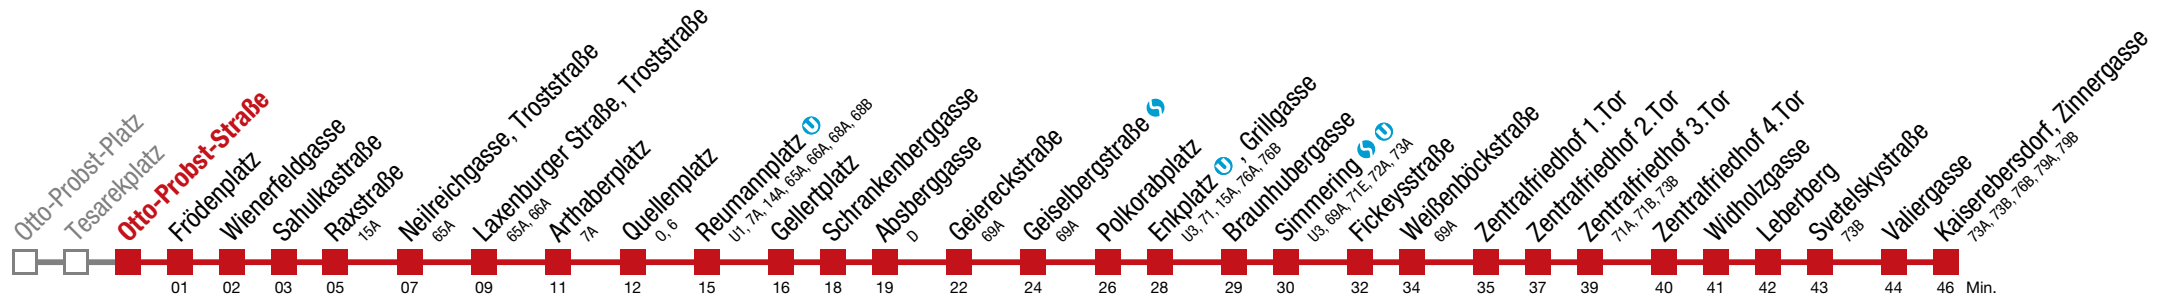

Bei dichten Intervallen kommt es zu Kurzführungen

bis Quellenplatz

bis Geiereckstraße

bis Enkplatz , Grillgasse

bis Fickeysstraße

11 Kaiserebersdorf, Zinnergasse

Montag bis Freitag

4	54
5	03 12 20 28 35 41 47 53 59
6	
7	
8	
9	
10	
11	
12	↔ alle 3 bis 6 min
13	
14	
15	
16	
17	
18	
19	03 11 14 19 26 34 37 41 49 56
20	04 11 19 27 37 40 47 57
21	00 07 17 27 32 37 47 57
22	09 12 21 36 41 51
23	06 21 36 49
0	06 24 40
1	03