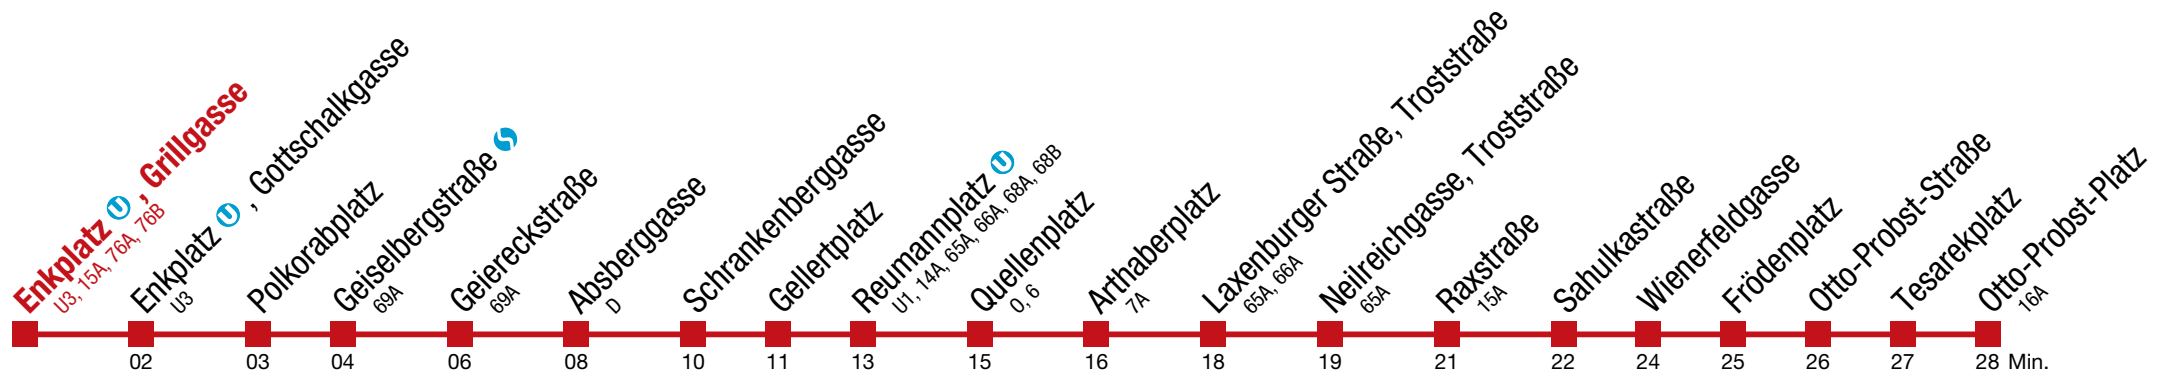

11 Otto-Probst-Platz

Montag bis Freitag

kein Betrieb

Samstag

5 33 48

6 03 19

7

8

Sonn- und Feiertag

5 20 42

6 02 22 42

7 02 18 33 48

8 03 18 33 48