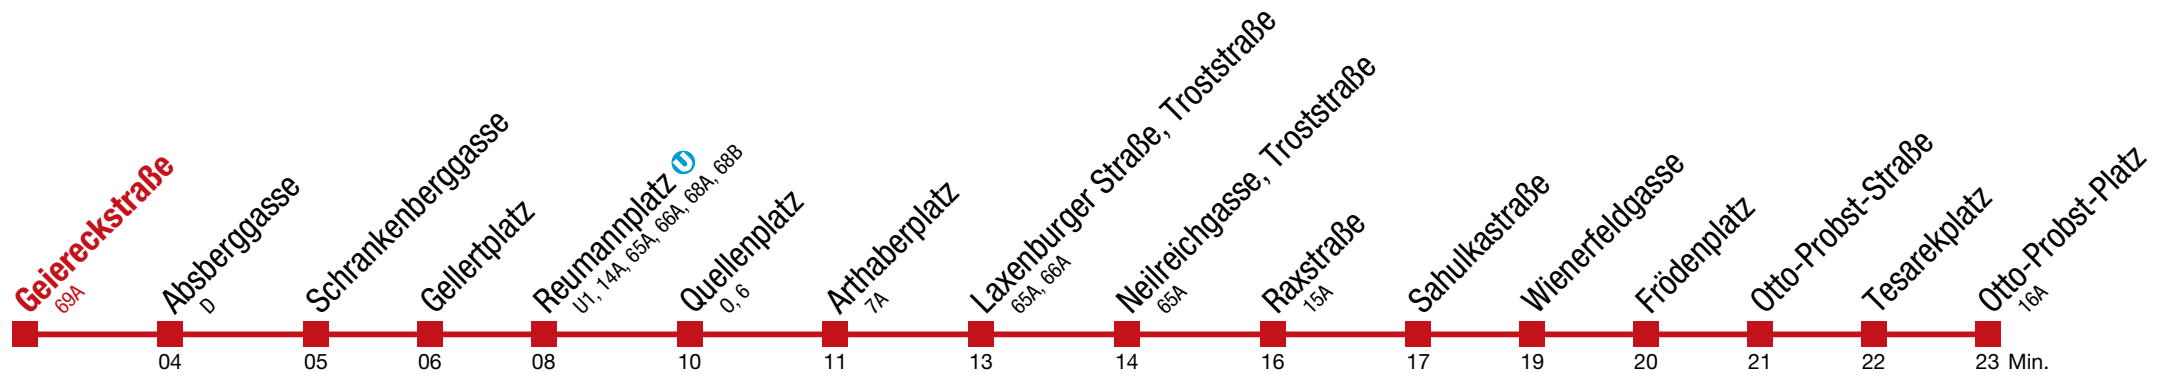

11 Otto-Probst-Platz

Montag bis Freitag

22 37 52
23 07 21 36 51
0 13 36

Samstag

kein Betrieb

Sonn- und Feiertag

kein Betrieb