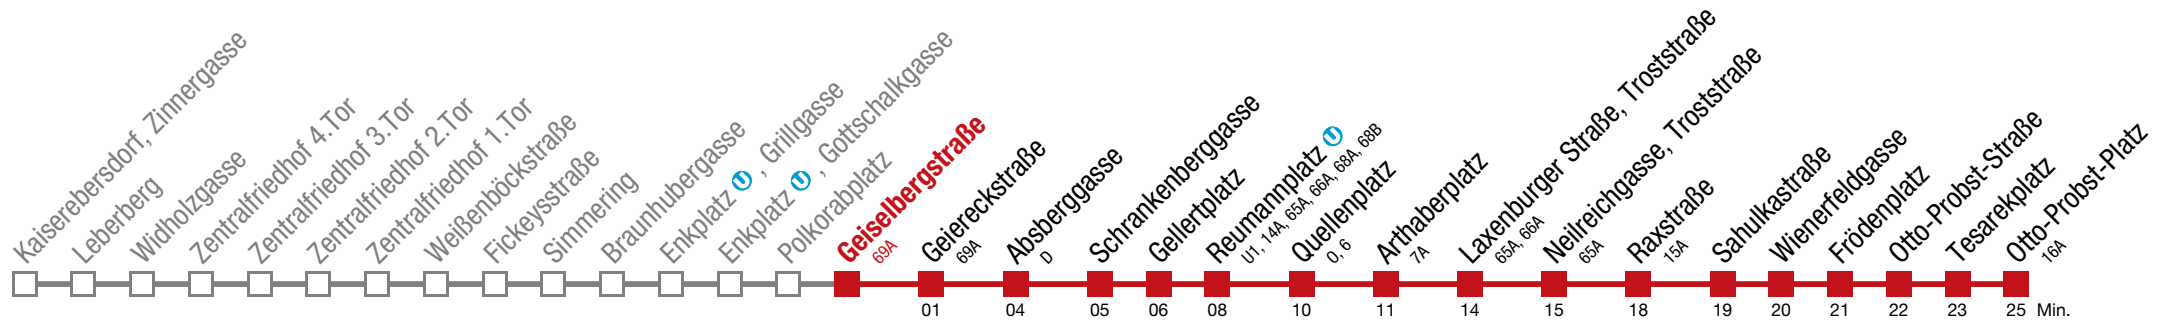

11 Otto-Probst-Platz

Montag bis Freitag

4	57
5	03 08 17 27 32 37 47 56
6	07 17 24 30 35 40 45 50 55
7	↔ alle 4 bis 6 min
8	05 11 17 23 29 31 34 40 43 46 52 58
9	
10	
11	
12	
13	↔ alle 3 bis 6 min
14	
15	
16	
17	
18	
19	03 09 15 22 30 37 45 52
20	00 07 14 18 22 29 37 44 52 59
21	07 14 22 31 41 51
22	01 10 22
23	
0	

Samstag

4	59
5	20 37 52
6	07 24 37 51
7	01 11 21 31 41 51
8	01 11 21 31 41 51
9	01 11 22 30 38 45 53
10	00 08 15 23 30 38 45 53
11	00 08 15 23 30 38 45 53
12	00 08 15 23 30 38 45 53
13	00 08 15 23 30 38 45 53
14	00 08 15 23 30 38 45 53
15	00 08 15 23 30 38 45 53
16	00 08 15 23 30 38 45 53
17	00 08 15 23 30 38 45 53
18	00 08 15 23 32 42 52
19	02 12 21 31 41 51
20	01 11 21 31 41 51
21	01 11 21 31 41 51
22	01 10 22 37 52
23	07 21 36 51
0	13 36

Sonn- und Feiertag

4	
5	00 24 46
6	06 26 46 59
7	06 22 37 52
8	07 22 37 52
9	07 22 37 52
10	00 08 20 30 40 50
11	00 10 20 31 41 51
12	01 11 21 31 41 51
13	01 11 21 31 41 51
14	01 11 21 31 41 51
15	01 11 21 31 41 51
16	01 11 21 31 41 51
17	01 11 21 31 41 51
18	01 11 21 31 41 51
19	01 11 21 31 41 51
20	01 11 21 31 41 51
21	01 11 21 31 41 51
22	01 11 22 37 52 56
23	07 21 36 51
0	13 36

Bei dichten Intervallen kommt es zu Kurzführungen

☐ bis Quellenplatz