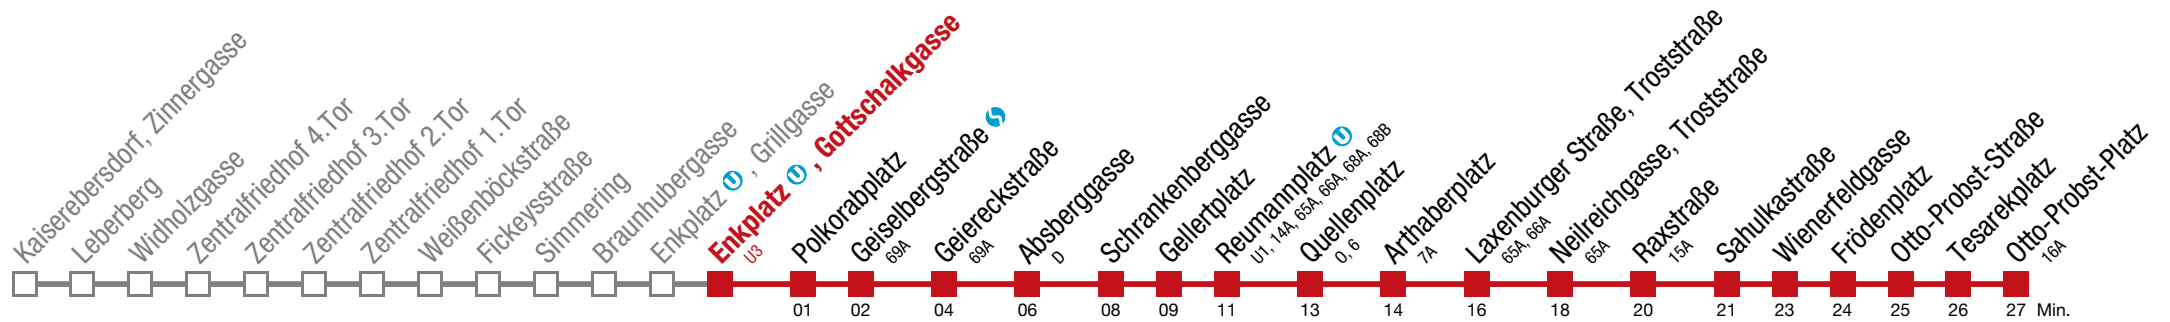

11 Otto-Probst-Platz

Montag bis Freitag

4	55
5	00 05 15 25 30 35 44 53
6	04 14 21 28 33 38 43 47 52 57
7	alle 4 bis 6 min
8	02 08 14 20 26 28 31 37 40 43 49 55
9	
10	
11	
12	
13	alle 3 bis 6 min
14	
15	
16	
17	
18	
19	01 06 13 20 27 35 42 50 57
20	05 12 15 19 27 34 42 49 57
21	04 12 19 28 38 48 58
22	08 19
23	
0	

Samstag

4	56
5	17 35 50
6	05 21 34 48 58
7	08 18 29 39 49 59
8	09 19 29 39 49 59
9	08 19 28 35 43 50 58
10	05 13 20 28 35 43 50 58
11	05 13 20 28 35 43 50 58
12	05 13 20 28 35 43 50 58
13	05 13 20 28 35 43 50 58
14	05 13 20 28 35 43 50 58
15	05 13 20 28 35 43 50 58
16	05 13 20 28 35 43 50 58
17	05 13 20 28 35 43 50 58
18	05 13 20 30 40 50
19	00 10 19 29 39 49 59
20	09 19 29 39 49 59
21	09 19 29 39 49 59
22	08 19 34 49
23	04 18 33 48
0	10 33

Sonn- und Feiertag

4	57
5	22 44
6	04 24 44 57
7	04 20 35 50
8	05 20 35 50
9	04 19 34 50 57
10	06 18 28 38 48 58
11	08 18 28 38 48 58
12	08 18 28 38 48 58
13	08 18 28 38 48 58
14	08 18 28 38 48 58
15	08 18 28 38 48 58
16	08 18 28 38 48 58
17	08 18 28 38 48 58
18	08 18 28 38 48 58
19	08 19 29 39 49 59
20	09 19 29 39 49 59
21	09 19 29 39 49 59
22	08 19 34 49 53
23	04 18 33 48
0	10 33

Bei dichten Intervallen kommt es zu Kurzführungen

☐ bis Quellenplatz