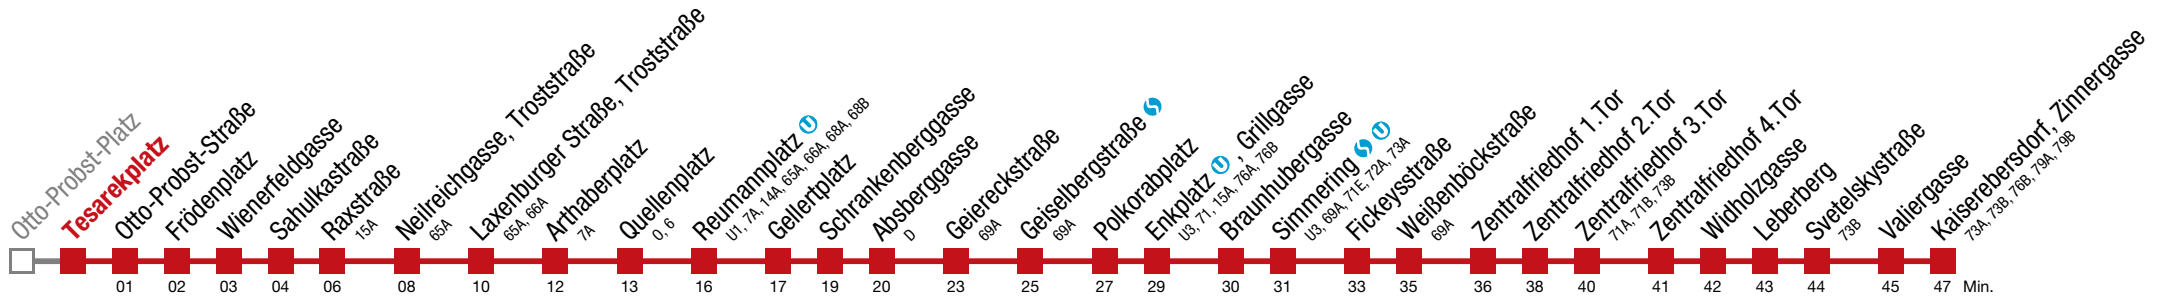

Bei dichten Intervallen kommt es zu Kurzführungen

bis Quellenplatz

bis Geiereckstraße

bis Enkplatz 01, Grillgasse

bis Fickeysstraße

11 Kaiserebersdorf, Zinnergasse

Montag bis Freitag

4	53
5	02 11 19 26 34 40 46 52 58
6	
7	
8	
9	
10	
11	
12	↔ alle 3 bis 6 min
13	
14	
15	
16	
17	
18	
19	02 10 13 18 25 33 36 40 48 55
20	03 10 18 26 36 39 46 56 59
21	06 16 26 31 36 46 56
22	08 11 20 35 40 50
23	05 20 35 48
0	05 23 39
1	02