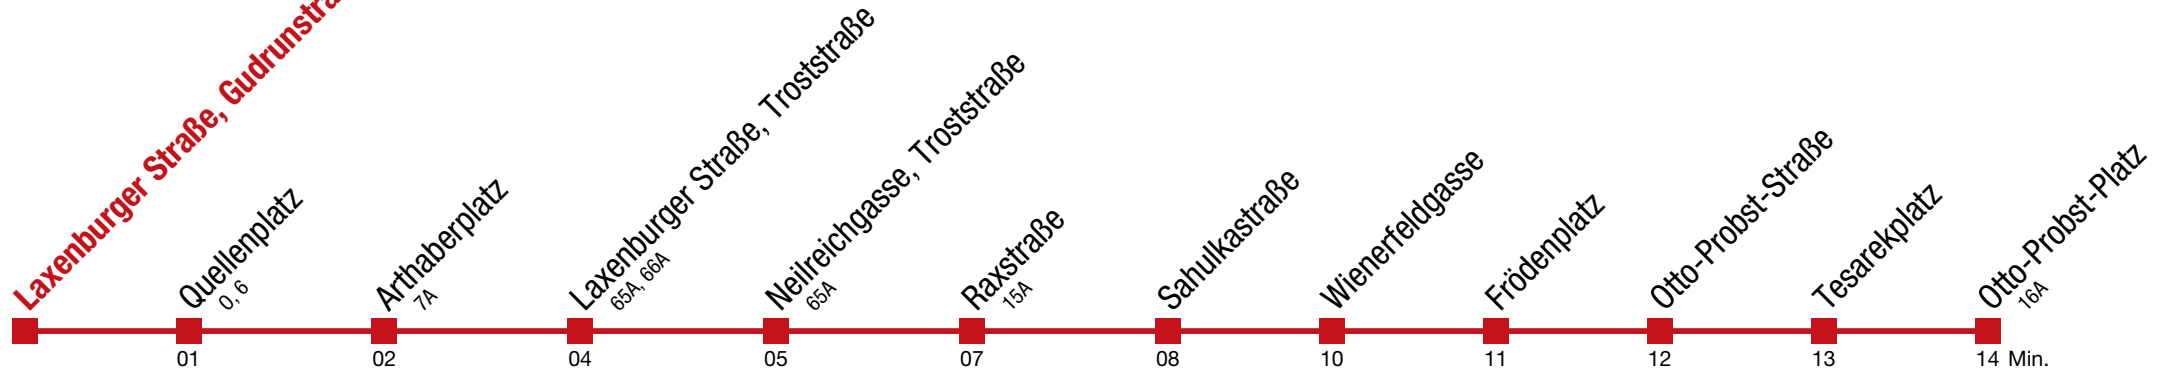

11 Otto-Probst-Platz

Laxenburger Straße, Gudrunstraße

Montag bis Freitag

- 4 34 43 52
- 5 00 32 52
- 6 01 11 21 53
- 7
- 8
- 9
- 10
- 11
- 12 47
- 13 22 47

Samstag

- 4 34 54
- 5 43
- 6
- 7
- 8 46
- 9 06
- 10
- 11
- 12
- 13

Sonn- und Feiertag

- 4 34 55
- 5
- 6 05
- 7
- 8
- 9 23 53
- 10
- 11
- 12
- 13