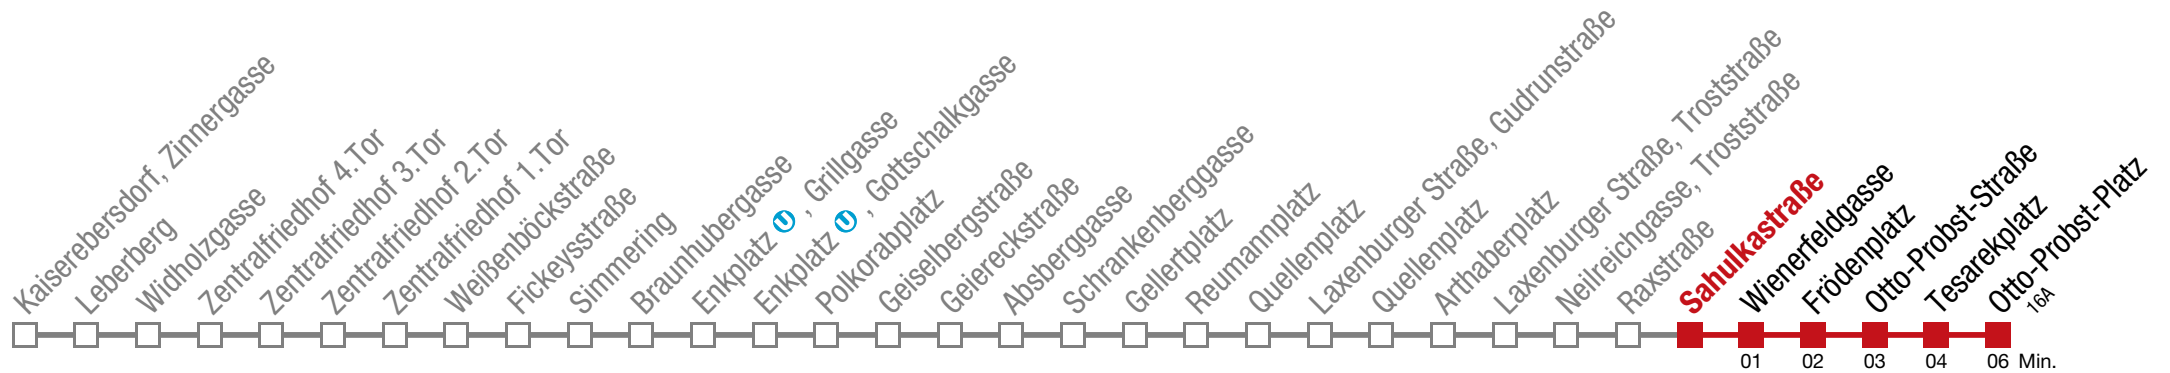

11 Otto-Probst-Platz

Montag bis Freitag

4	43 52
5	01 09 16 21 26 36 40 46 51 56
6	alle 4 bis 7 min
7	
8	
9	alle 3 bis 6 min
10	
11	
12	
13	05 11 17 23 29 31 35 41 47 53 56 59
14	
15	
16	alle 5 bis 6 min
17	
18	
19	00 06 11 17 22 28 34 41 49 56
20	03 11 18 25 32 40 47 55
21	02 10 17 25 32 40 49 59
22	09 18 28 39 54
23	09 24 38 53
0	08 30 53

Samstag

4	43
5	03 17 38 52 55
6	10 25 42 55
7	09 19 29 39 49 59
8	09 19 29 39 49 54 59
9	10 15 20 30 41 49 57
10	04 12 19 27 34 42 49 57
11	04 12 19 27 34 42 49 57
12	04 12 19 27 34 42 49 57
13	04 12 19 27 34 42 49 57
14	04 12 19 27 34 42 49 57
15	04 12 19 27 34 42 49 57
16	04 12 19 27 34 42 49 57
17	04 12 19 27 34 42 49 57
18	04 12 19 27 34 42 51
19	01 11 21 31 40 50
20	00 10 20 30 40 50
21	00 10 20 30 40 50
22	00 09 19 28 40 55
23	10 25 39 54
0	09 31 54

Sonn- und Feiertag

4	43
5	03 18 42
6	04 14 24 44
7	04 17 24 40 55
8	10 25 40 55
9	10 25 31 40 55
10	01 10 18 26 38 48 58
11	08 18 28 38 49 59
12	09 19 29 39 49 59
13	09 19 29 39 49 59
14	09 19 29 39 49 59
15	09 19 29 39 49 59
16	09 19 29 39 49 59
17	09 19 29 39 49 59
18	09 19 29 39 49 59
19	09 19 29 39 49 59
20	09 19 29 39 49 59
21	09 19 29 39 49 59
22	09 19 29 40 55
23	10 25 39 54
0	09 31 54