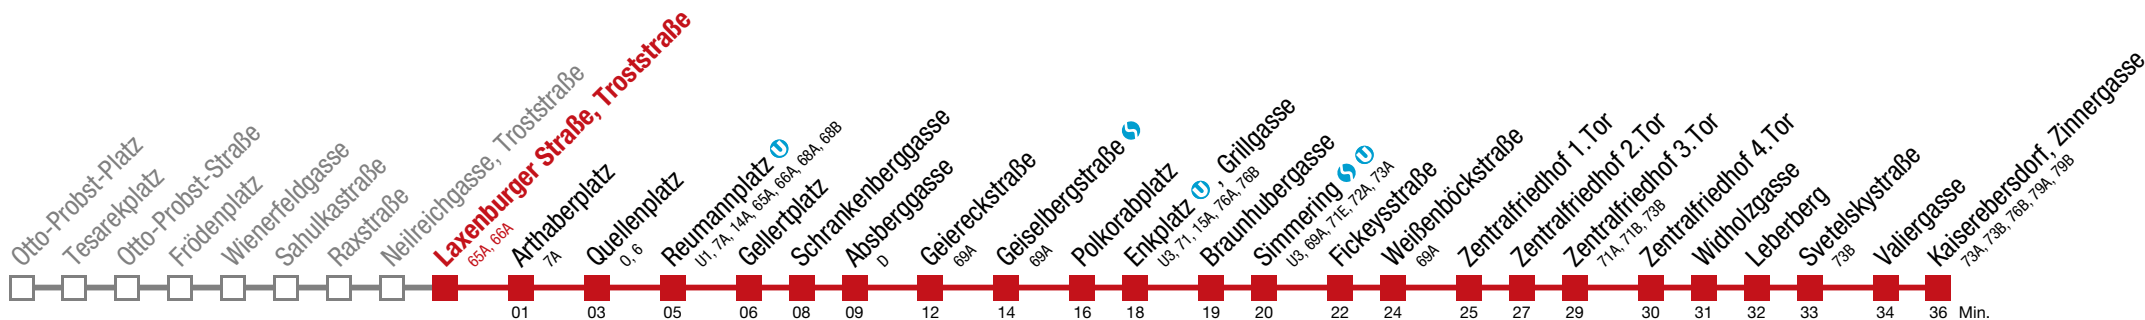

Bei dichten Intervallen kommt es zu Kurzführungen

□ bis Quellenplatz

■ bis Geiereckstraße

■ bis Enkplatz , Grillgasse

■ bis Fickeysstraße

11 Kaiserebersdorf, Zinnergasse

Montag bis Freitag

5	03	13	22	30	38	45	51	57			
6											
7											
8											
9											
10											
11											
12											
13											
14											
15											
16											
17											
18											
19	00	06	13	21	24	29	36	44	47	51	59
20	06	14	21	29	37	47	50	57			
21	07	10	17	27	37	42	47	57			
22	07	18	21	30	45	50					
23	00	15	30	45	59						
0	15	33	49								
1	12										