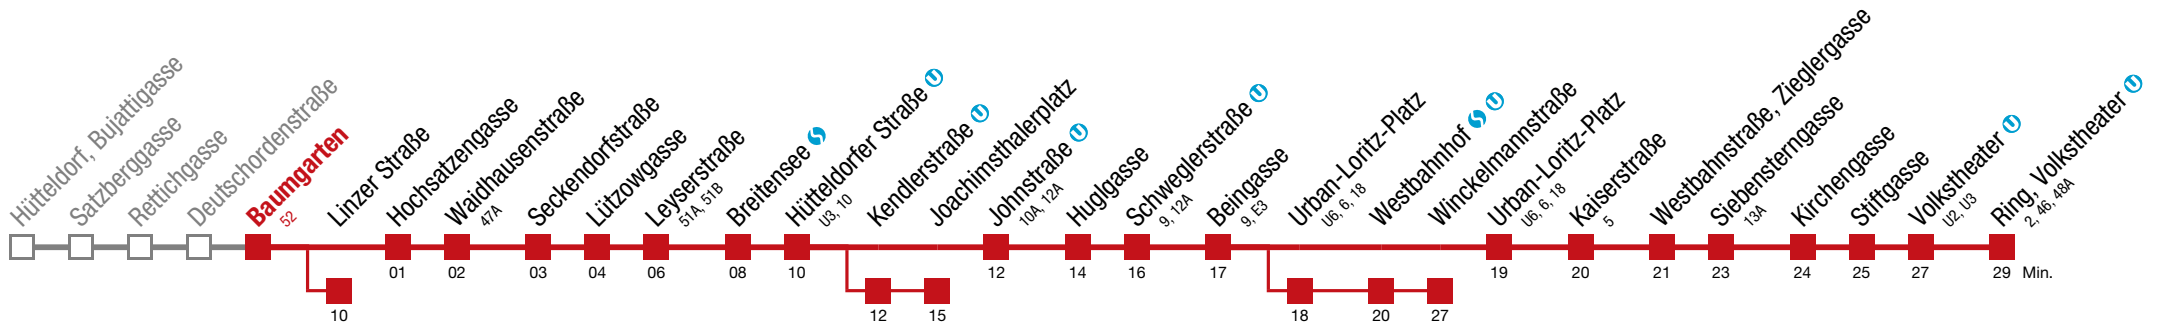

☐ über Kendlerstraße U bis Joachimsthalerplatz

■ über Urban-Loritz-Platz bis Winckelmannstraße

■ bis Linzer Straße

49 Ring, Volkstheater U

Montag bis Freitag

4	40	52
5	01	10 18 26 34 41 49 56
6	04	11 18 25 33 38 44 50 55
7	↻ alle 5 bis 7 min	
8		
9	03	10 13 17 24 31 38 41 46 53
10	01	08 16 19 23 31 38 46 53
11	01	08 16 23 31 38 46 53
12	01	08 16 23 31 38 46 53
13	01	08 16 23 31 38 46 53
14		
15	↻ alle 6 bis 7 min	
16		
17		
18	00	07 11 15 23 30 38 46 50 54
19	02	10 18 25 33 41 44 49 58
20	07	17 20 27 37 40 47 57
21	08	11 21 34 38 50
22	05	08 20 35 50
23	05	20 35 46
0	02	15 29 44