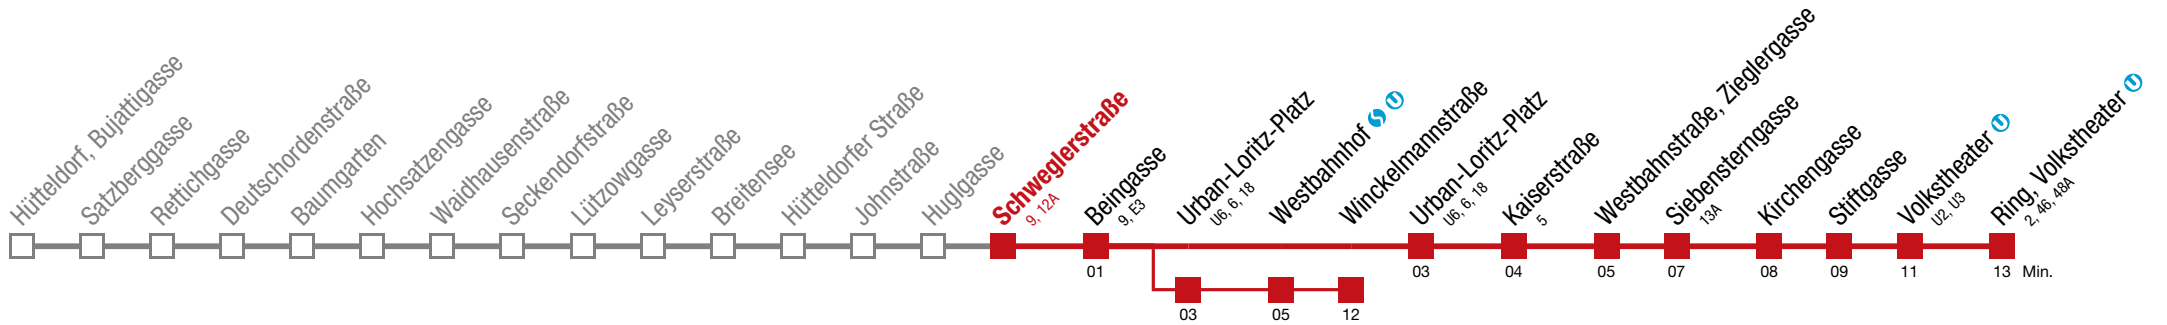

49 Ring, Volkstheater U

Montag bis Freitag

4	55
5	07 16 25 33 41 48 56
6	04 12 20 27 34 41 49 54
7	↻ alle 5 bis 7 min
8	
9	00 06 12 19 26 33 40 47 55
10	02 10 17 25 32 40 47 55
11	02 10 17 25 32 40 47 55
12	02 10 17 25 32 40 47 55
13	02 10 17 25 32 40 47 55
14	02 10 17 24 30 37 43 50 57
15	
16	↻ alle 6 bis 7 min
17	
18	02 09 16 23 31 39 46 54
19	02 10 18 27 34 42 49 57
20	05 14 23 33 43 53
21	03 13 24 37 50
22	06 20 35 50
23	05 20 35 50
0	01 17 44

Samstag

4	
5	10 30 50
6	04 19 34 49
7	03 13 23 33 43 53
8	03 13 23 32 42 52
9	01 10 18 25 33 40 48 55
10	03 10 18 25 33 40 48 55
11	03 10 18 25 33 40 48 55
12	03 10 18 25 33 40 48 55
13	03 10 18 25 33 40 48 55
14	03 10 18 25 33 40 48 55
15	03 10 18 25 33 40 48 55
16	03 10 18 25 33 40 48 55
17	03 10 18 25 33 40 48 56
18	04 13 22 32 42 52
19	02 12 22 32 42 52
20	02 12 22 33 48
21	03 18 34 50
22	05 20 35 50
23	05 20 35 50
0	01 17 44

Sonn- und Feiertag

4	
5	10 30 50
6	10 30 50
7	05 20 35 50
8	05 20 35 50
9	05 20 35 50
10	03 13 23 33 43 53
11	03 13 23 33 43 53
12	03 13 23 33 43 53
13	03 13 23 33 43 53
14	03 13 23 33 43 53
15	03 13 23 33 43 53
16	03 13 23 33 43 53
17	03 13 23 33 43 53
18	03 13 23 33 43 53
19	03 13 23 33 43 53
20	03 13 23 34 49
21	04 19 35 50
22	05 20 35 50
23	05 21 35 50
0	01 17 44

☐ über Urban-Loritz-Platz bis Winckelmannstraße