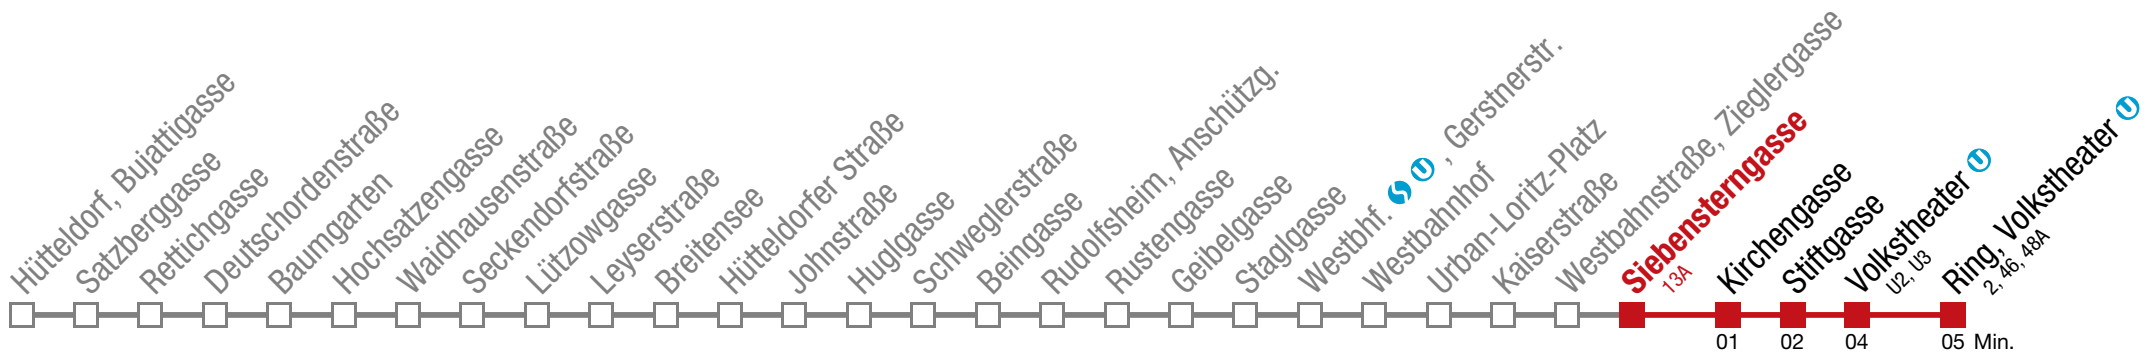

49 Ring, Volkstheater U

Montag bis Freitag

5	02	14	23	32	40	48	55		
6	03	11	19	27	34	41	48	56	
7	↔ alle 5 bis 7 min								
8	↔ alle 5 bis 7 min								
9									
10	02	10	17	25	32	40	47	55	
11	02	10	17	25	32	40	47	55	
12	02	10	17	25	32	40	47	55	
13	02	10	17	25	32	40	47	55	
14	02	10	17	25	31	38	44	51	57
15	↔ alle 6 bis 7 min								
16	↔ alle 6 bis 7 min								
17									
18	03	09	16	23	30	38	46	53	
19	01	09	17	26	34	42	49	57	
20	04	12	21	30	40	50			
21	00	10	20	31	44	57			
22	13	27	42	57					
23	12	27	42	57					
0	08	24							

Samstag

5	01	17	37	57					
6	11	26	41	56					
7	10	20	30	40	50				
8	00	10	20	30	39	49	59		
9	08	17	25	32	40	47	55		
10	02	10	17	25	32	40	47	55	
11	02	10	17	25	32	40	47	55	
12	02	10	17	25	32	40	47	55	
13	02	10	17	25	32	40	47	55	
14	02	10	17	25	32	40	47	55	
15	02	10	17	25	32	40	47	55	
16	02	10	17	25	32	40	47	55	
17	02	10	17	25	32	40	47	55	
18	03	11	20	29	39	49	59		
19	09	19	29	39	49	59			
20	09	19	29	40	55				
21	10	25	41	57					
22	12	27	42	57					
23	12	27	42	57					
0	08	24							

Sonn- und Feiertag

5	01	17	37	57					
6	17	37	57						
7	12	27	42	57					
8	12	27	42	57					
9	12	27	42	57					
10	10	20	30	40	50				
11	00	10	20	30	40	50			
12	00	10	20	30	40	50			
13	00	10	20	30	40	50			
14	00	10	20	30	40	50			
15	00	10	20	30	40	50			
16	00	10	20	30	40	50			
17	00	10	20	30	40	50			
18	00	10	20	30	40	50			
19	00	10	20	30	40	50			
20	00	10	20	30	41	56			
21	11	26	42	57					
22	12	27	42	57					
23	12	28	42	57					
0	08	24