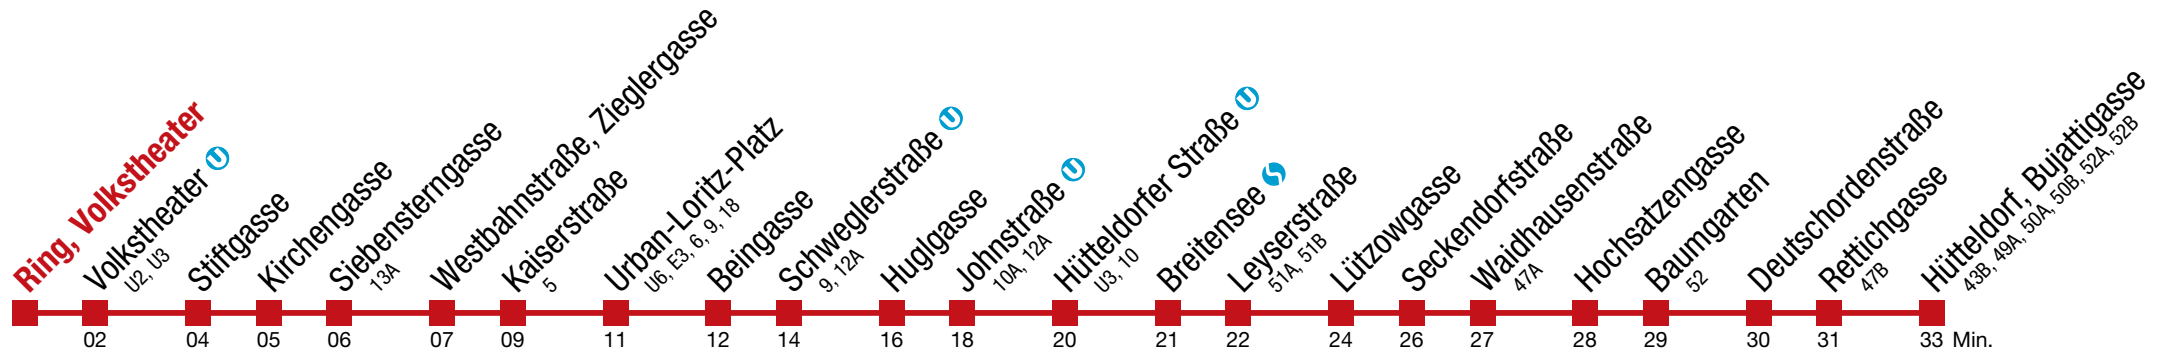

49 Hütteldorf, Bujattigasse

Montag bis Freitag

5	08	20	30	39	47	55			
6	03	10	18	25	33	40	47	54	
7	↻ alle 6 bis 7 min								
8	↻ alle 6 bis 7 min								
9	↻ alle 6 bis 7 min								
10	02	09	17	24	32	39	47	54	
11	02	09	17	24	32	39	47	54	
12	02	09	17	24	32	39	47	54	
13	02	09	17	24	32	39	47	54	
14	02	09	17	24	32	38	45	51	58
15	↻ alle 6 bis 7 min								
16	↻ alle 6 bis 7 min								
17	↻ alle 6 bis 7 min								
18	04	11	18	24	31	39	47	54	
19	02	09	17	24	32	39	47	54	
20	02	10	18	27	36	46	56		
21	06	16	26	37	50				
22	03	18	33	48					
23	03	18	33	48					
0	03	15	33						