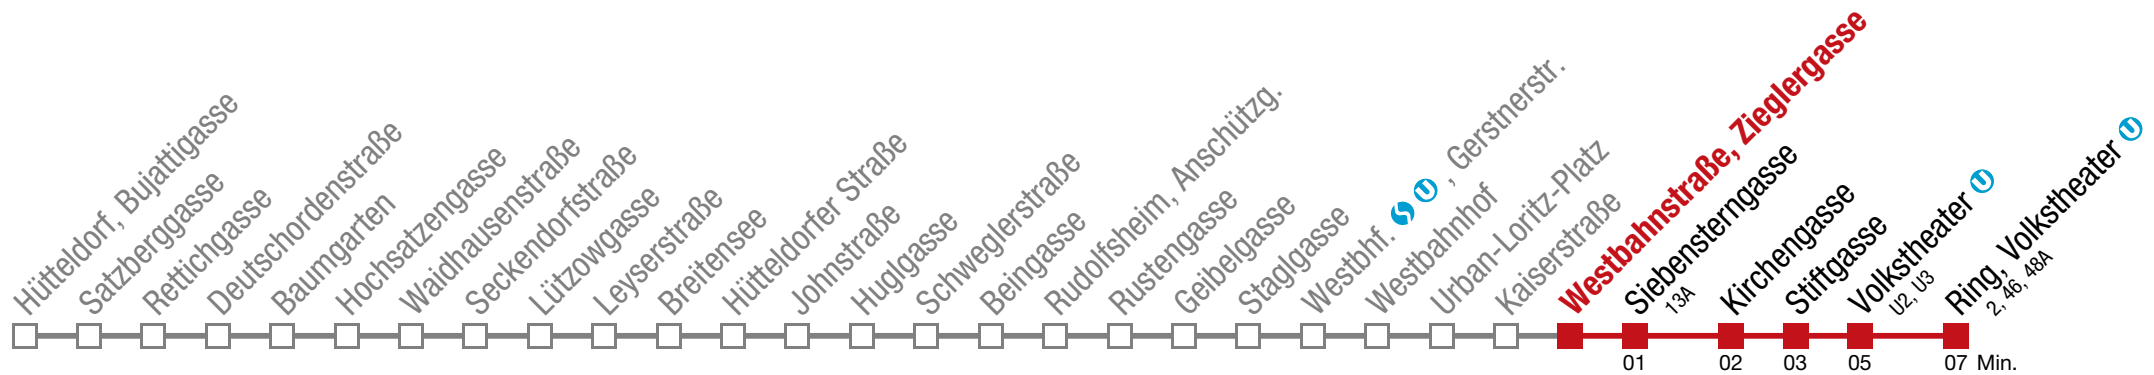

49 Ring, Volkstheater U

Montag bis Freitag

5	01	13	22	31	39	47	54		
6	02	09	17	25	33	39	47	54	
7	↔ alle 5 bis 7 min								
8	↔ alle 5 bis 7 min								
9	↔ alle 5 bis 7 min								
10	01	08	16	23	31	38	46	53	
11	01	08	16	23	31	38	46	53	
12	01	08	16	23	31	38	46	53	
13	01	08	16	23	31	38	46	53	
14	01	08	16	23	30	36	43	49	56
15	↔ alle 6 bis 7 min								
16	↔ alle 6 bis 7 min								
17	↔ alle 6 bis 7 min								
18	01	08	14	21	29	37	44	52	59
19	08	16	24	33	40	48	55		
20	03	11	19	28	38	48	58		
21	08	19	30	43	56				
22	12	26	41	56					
23	11	26	41	56					
0	07	23							

Samstag

5	00	16	36	56				
6	10	25	40	55				
7	08	18	28	38	48	58		
8	08	18	28	38	47	57		
9	06	15	23	31	38	46	53	
10	01	08	16	23	31	38	46	53
11	01	08	16	23	31	38	46	53
12	01	08	16	23	31	38	46	53
13	01	08	16	23	31	38	46	53
14	01	08	16	23	31	38	46	53
15	01	08	16	23	31	38	46	53
16	01	08	16	23	31	38	46	53
17	01	08	16	23	31	38	46	53
18	01	09	18	27	38	47	57	
19	07	17	27	37	47	57		
20	07	17	27	39	54			
21	09	24	40	55				
22	11	26	41	56				
23	11	26	41	56				
0	07	23						

Sonn- und Feiertag

5	00	16	36	56		
6	16	36	56			
7	10	25	40	55		
8	10	25	40	55		
9	10	25	40	56		
10	09	19	29	38	48	58
11	08	18	28	38	48	58
12	08	18	28	38	48	58
13	08	18	28	38	48	58
14	08	18	28	38	48	58
15	08	18	28	38	48	58
16	08	18	28	38	48	58
17	08	18	28	38	48	58
18	08	18	28	38	48	58
19	09	19	29	39	49	59
20	09	19	29	40	55	
21	10	25	41	56		
22	11	26	41	56		
23	11	27	41	56		
0	07	23