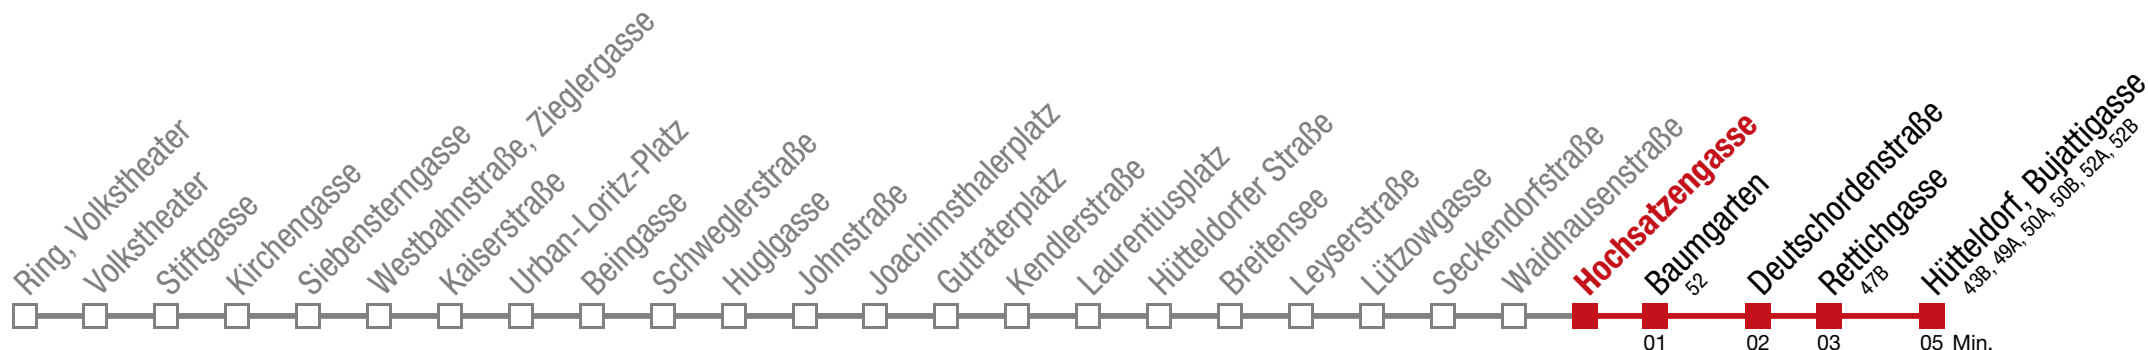

49 Hütteldorf, Bujattigasse

Montag bis Freitag

4	41 50 58
5	06 17 25 30 34 47 57
6	06 14 22 29 37 44 52 59
7	08 15 23 31 37 43 49 55
8	↻ alle 6 bis 7 min
9	
10	03 10 17 24 31 38 46 53
11	01 08 16 23 31 38 46 53
12	01 08 16 23 31 38 46 53
13	01 08 16 23 31 38 46 53
14	01 08 16 23 31 38 46 53
15	
16	↻ alle 6 bis 7 min
17	
18	
19	00 07 15 22 30 37 45 52
20	00 07 14 22 29 37 45 54
21	03 13 23 33 43 54
22	05 18 31 46
23	01 16 31 46
0	01 16 31

Samstag

4	
5	04 25 35 51
6	03 10 30 40 45
7	00 15 30 43 53
8	03 13 23 33 43 53
9	03 14 24 34 44 52
10	00 07 15 22 30 37 45 52
11	00 07 15 22 30 37 45 52
12	00 07 15 22 30 37 45 52
13	00 07 15 22 30 37 45 52
14	00 07 15 22 30 37 45 52
15	00 07 15 22 30 37 45 52
16	00 07 15 22 30 37 45 52
17	00 07 15 22 30 37 45 52
18	00 07 15 22 30 38 46 55
19	04 14 23 33 43 54
20	04 14 24 34 44 54
21	04 15 30 45
22	00 16 31 46
23	01 16 31 46
0	01 16 31

Sonn- und Feiertag

4	
5	04 25 35 51
6	11 31 43 51
7	11 30 45
8	00 15 30 45
9	00 15 30 45
10	00 15 30 43 53
11	04 14 24 34 44 54
12	04 14 24 34 44 54
13	04 14 24 34 44 54
14	04 14 24 34 44 54
15	04 14 24 34 44 54
16	04 14 24 34 44 54
17	04 14 24 34 44 54
18	04 14 24 34 44 54
19	03 13 23 33 43 53
20	03 13 23 33 43 53
21	03 15 30 45
22	00 16 31 46
23	01 16 31 46
0	01 16 31