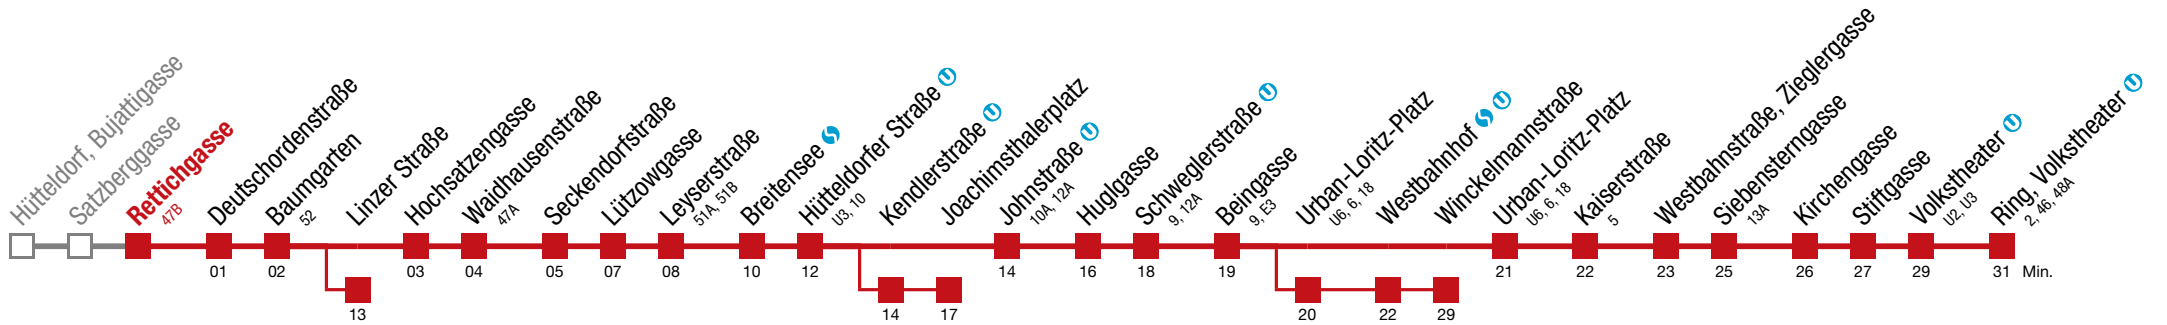

☐ über Kendlerstraße U bis Joachimsthalerplatz

■ über Urban-Loritz-Platz bis Winckelmannstraße

■ bis Linzer Straße

49 Ring, Volkstheater U

Montag bis Freitag

4	38	50	59								
5	08	16	24	32	39	47	54				
6	02	09	16	23	31	36	42	48	53	59	
7	↻ alle 6 bis 7 min										
8											
9	00	07	11	14	21	28	36	39	43	51	58
10	06	13	16	21	28	36	43	51	58		
11	06	13	21	28	36	43	51	58			
12	06	13	21	28	36	43	51	58			
13	06	13	21	28	36	43	51	58			
14											
15	↻ alle 6 bis 7 min										
16											
17											
18	05	09	13	21	28	36	44	48	52	59	
19	08	15	23	30	38	41	46	55			
20	04	14	17	24	34	37	44	55			
21	06	09	19	32	35	47					
22	03	06	18	33	48						
23	03	18	33	44							
0	00	13	27	42							