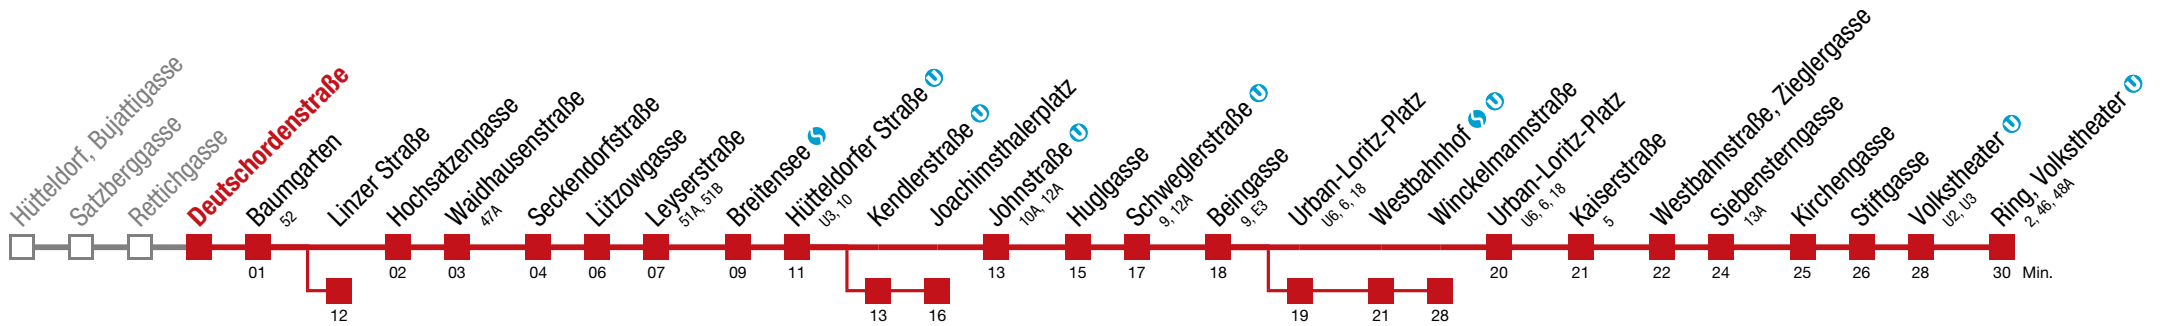

☐ über Kendlerstraße U bis Joachimsthalerplatz

■ über Urban-Loritz-Platz bis Winckelmannstraße

■ bis Linzer Straße

49 Ring, Volkstheater U

Montag bis Freitag

4	39	51
5	00	09 17 25 33 40 48 55
6	03	10 17 24 32 37 43 49 54
7	↻ alle 5 bis 7 min	
8		
9	01 08	12 15 22 29 37 40 44 52 59
10	07 14	17 22 29 37 44 52 59
11	07 14	22 29 37 44 52 59
12	07 14	22 29 37 44 52 59
13	07 14	22 29 37 44 52 59
14		
15	↻ alle 6 bis 7 min	
16		
17		
18	06 10	14 22 29 37 45 49 53
19	00 09	16 24 31 39 42 47 56
20	05 15	18 25 35 38 45 56
21	07 10	20 33 36 48
22	04 07	19 34 49
23	04 19	34 45
0	01 14	28 43