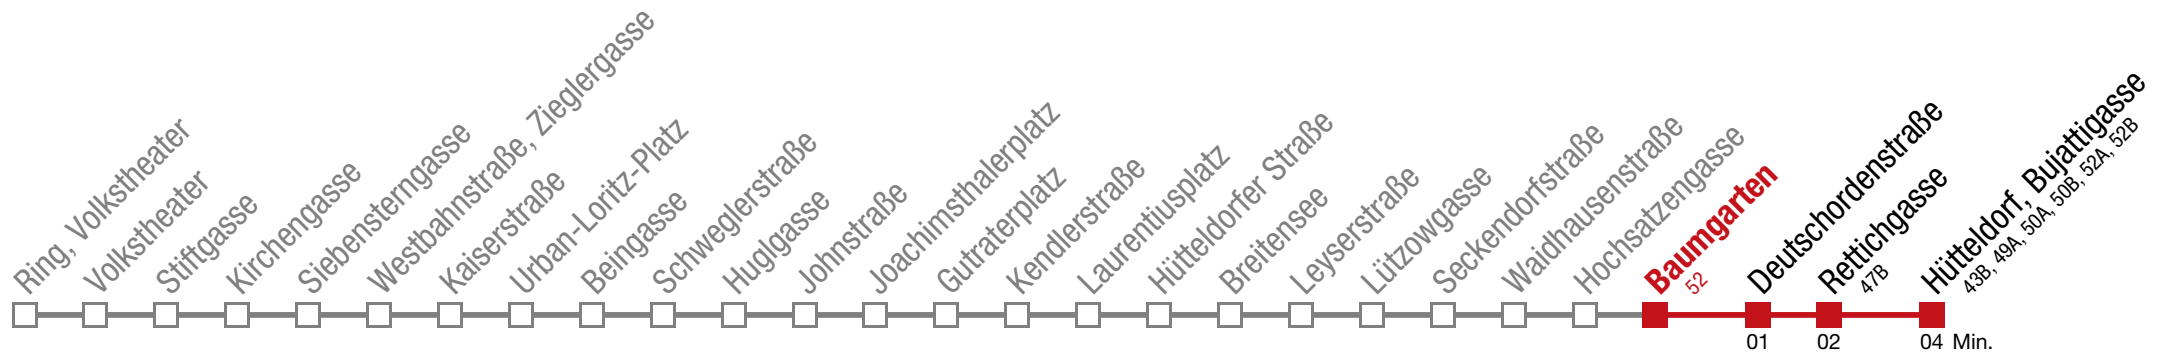

49 Hütteldorf, Bujattigasse

Montag bis Freitag

4	42 51 59
5	07 18 26 31 35 48 58
6	07 15 23 30 38 45 53
7	00 09 16 24 32 38 44 50 56
8	↻ alle 6 bis 7 min
9	
10	04 11 18 25 32 39 47 54
11	02 09 17 24 32 39 47 54
12	02 09 17 24 32 39 47 54
13	02 09 17 24 32 39 47 54
14	02 09 17 24 32 39 47 54
15	
16	↻ alle 6 bis 7 min
17	
18	
19	01 08 16 23 31 38 46 53
20	01 08 15 23 30 38 46 55
21	04 14 24 34 44 55
22	06 19 32 47
23	02 17 32 47
0	02 17 32

Samstag

4	
5	05 26 36 52
6	04 11 31 41 46
7	01 16 31 44 54
8	04 14 24 34 44 54
9	04 15 25 35 45 53
10	01 08 16 23 31 38 46 53
11	01 08 16 23 31 38 46 53
12	01 08 16 23 31 38 46 53
13	01 08 16 23 31 38 46 53
14	01 08 16 23 31 38 46 53
15	01 08 16 23 31 38 46 53
16	01 08 16 23 31 38 46 53
17	01 08 16 23 31 38 46 53
18	01 08 16 23 31 39 47 56
19	05 15 24 34 44 55
20	05 15 25 35 45 55
21	05 16 31 46
22	01 17 32 47
23	02 17 32 47
0	02 17 32

Sonn- und Feiertag

4	
5	05 26 36 52
6	12 32 44 52
7	12 31 46
8	01 16 31 46
9	01 16 31 46
10	01 16 31 44 54
11	05 15 25 35 45 55
12	05 15 25 35 45 55
13	05 15 25 35 45 55
14	05 15 25 35 45 55
15	05 15 25 35 45 55
16	05 15 25 35 45 55
17	05 15 25 35 45 55
18	05 15 25 35 45 55
19	04 14 24 34 44 54
20	04 14 24 34 44 54
21	04 16 31 46
22	01 17 32 47
23	02 17 32 47
0	02 17 32