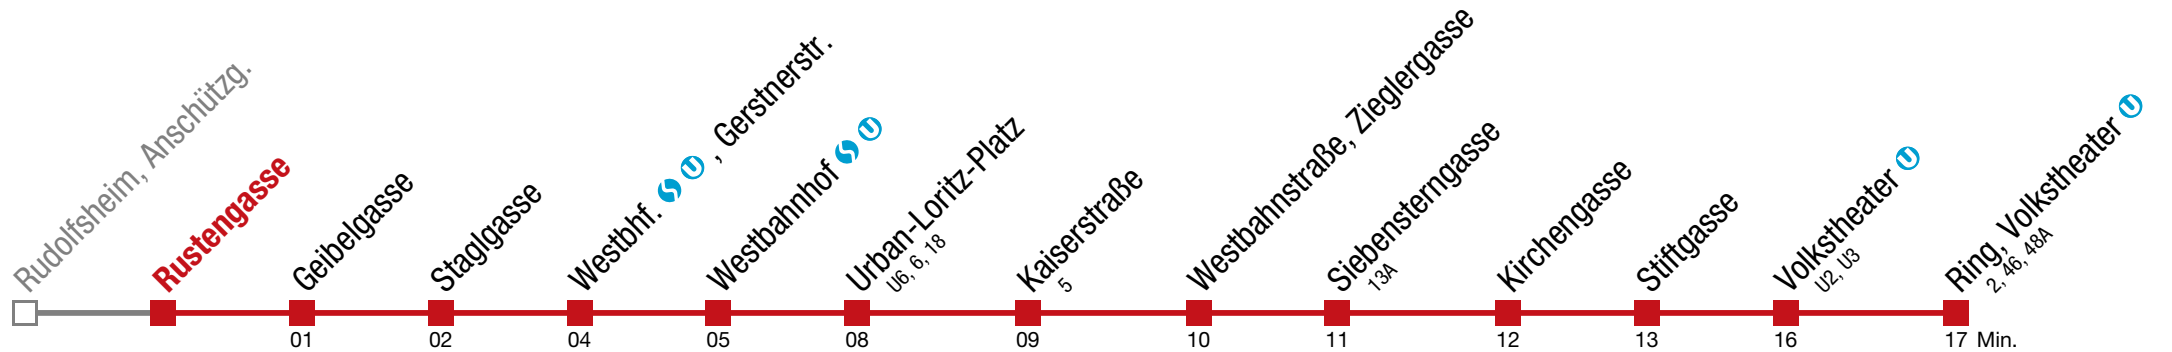

Montag bis Freitag

Samstag

Sonn- und Feiertag

kein Betrieb

4 48

4 48

49 Ring, Volkstheater U

Montag bis Freitag