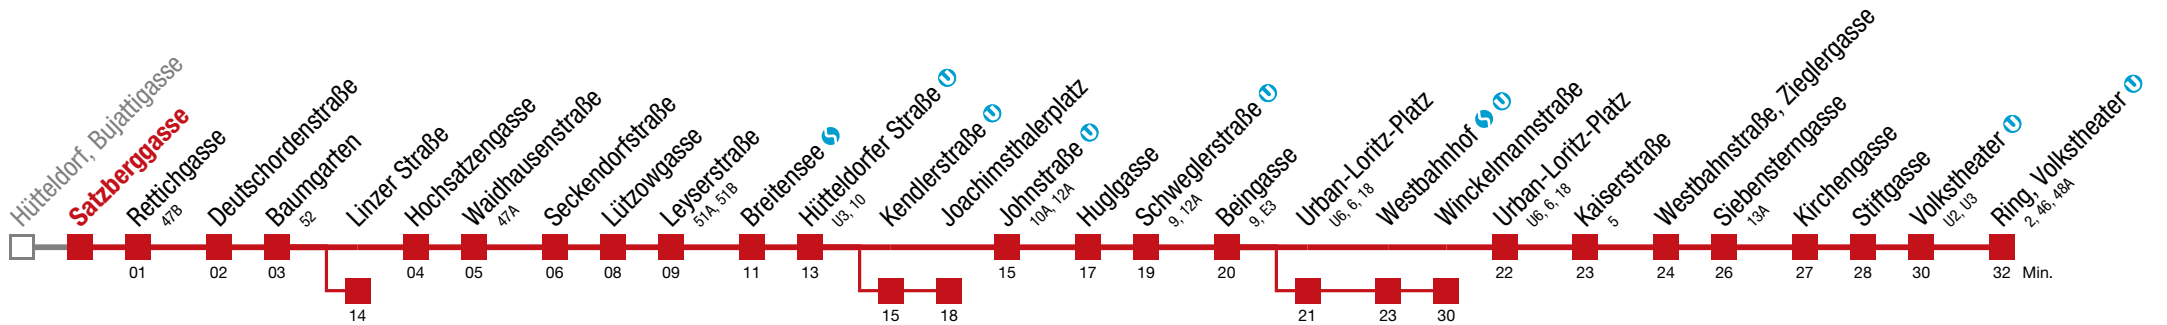

über Kendlerstraße U bis Joachimsthalerplatz

über Urban-Loritz-Platz bis Winckelmannstraße

bis Linzer Straße

49 Ring, Volkstheater U

Montag bis Freitag

4	37	49	58							
5	07	15	23	31	38	46	53			
6	01	08	15	22	30	35	41	47	52	58
7	↻ alle 6 bis 7 min									
8										
9	06	10	13	20	27	35	38	42	50	57
10	05	12	15	20	27	35	42	50	57	
11	05	12	20	27	35	42	50	57		
12	05	12	20	27	35	42	50	57		
13	05	12	20	27	35	42	50	57		
14	↻ alle 6 bis 7 min									
15										
16										
17										
18	04	08	12	20	27	35	43	47	51	58
19	07	14	22	29	37	40	45	54		
20	03	13	16	23	33	36	43	54		
21	05	08	18	31	34	46				
22	02	05	17	32	47					
23	02	17	32	43	59					
0	12	26	41							