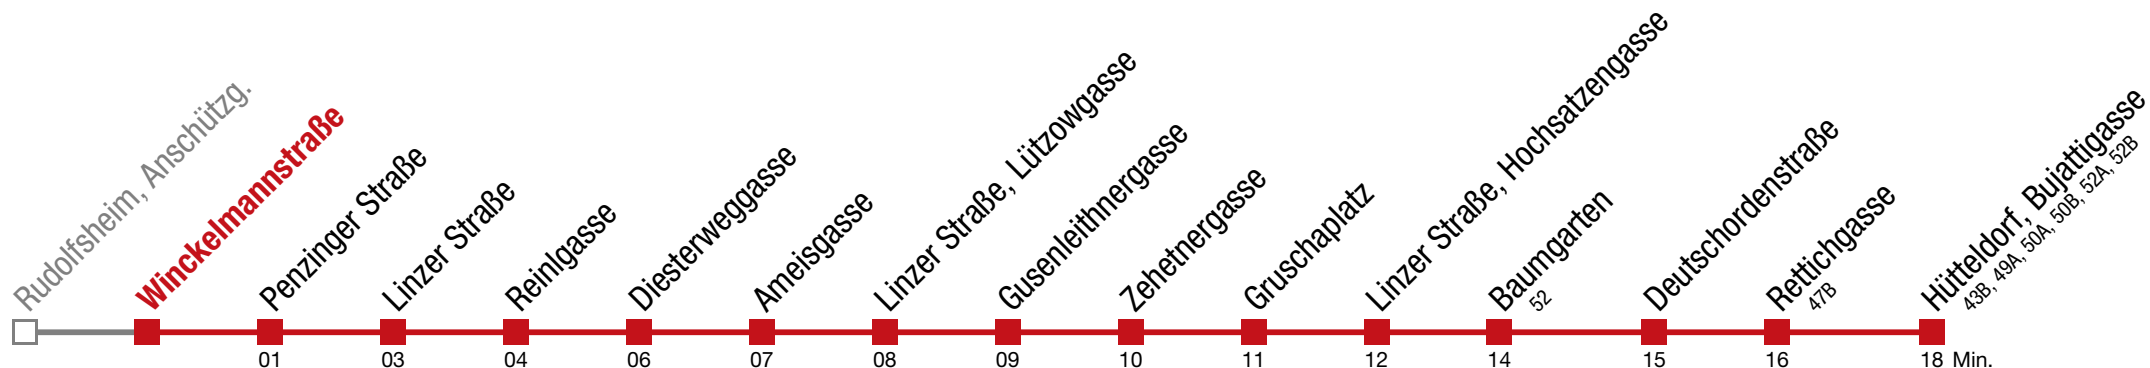

49 Hütteldorf, Bujattigasse

Montag bis Freitag

- 4 15
- 5 01 32 51
- 6 29 53
- 7 15
- 8
- 9
- 10
- 11
- 12
- 13 53
- 14 53

Samstag

- 4
- 5
- 6
- 7 00 29
- 8 39 59
- 9 28
- 10
- 11
- 12
- 13
- 14

Sonn- und Feiertag

- 4
- 5
- 6
- 7
- 8
- 9 31 46
- 10 16
- 11
- 12
- 13
- 14