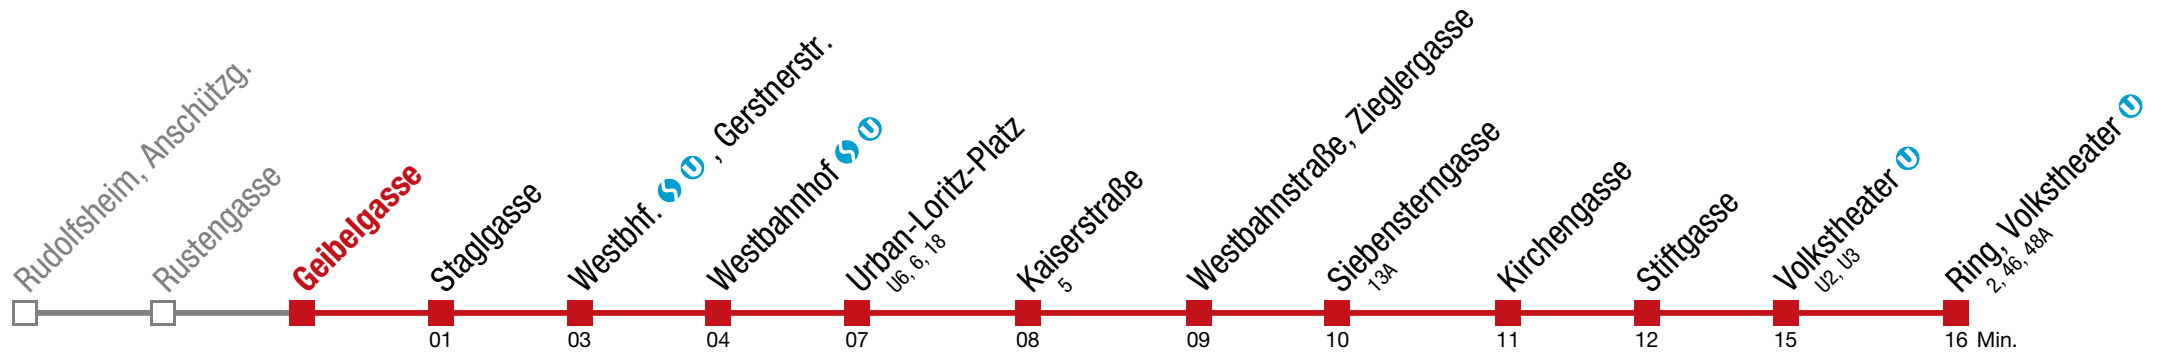

Samstag

Sonn- und Feiertag

kein Betrieb

4 50

4 50

49 Ring, Volkstheater U

Montag bis Freitag

Samstag