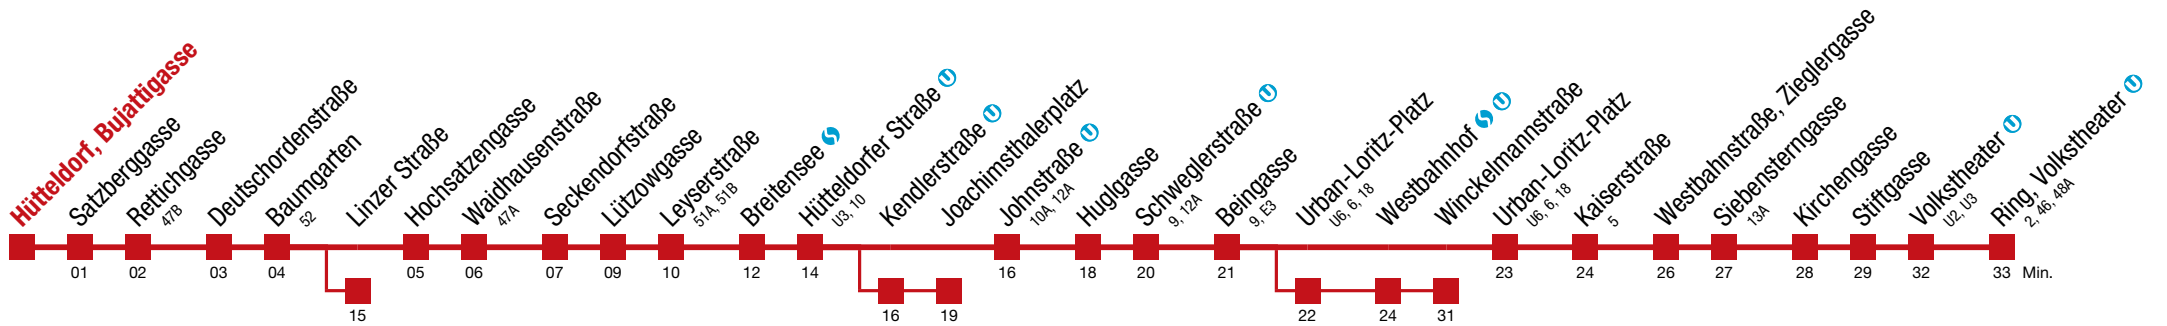

49 Ring, Volkstheater U

Montag bis Freitag

4	36	48	57							
5	06	14	22	30	37	45	52			
6	00	07	14	21	29	34	40	46	51	57
7	↻ alle 6 bis 7 min									
8										
9	05	09	12	19	26	34	37	41	49	56
10	04	11	14	19	26	34	41	49	56	
11	04	11	19	26	34	41	49	56		
12	04	11	19	26	34	41	49	56		
13	04	11	19	26	34	41	49	56		
14										
15	↻ alle 6 bis 7 min									
16										
17										
18	03	07	11	19	26	34	42	46	50	57
19	05	13	20	28	36	39	44	53		
20	02	12	15	22	32	35	42	53		
21	04	07	17	30	33	45				
22	01	04	16	31	46					
23	01	16	31	42	58					
0	11	25	40							

Samstag

4										
5	11	31	46							
6	00	15	30	44	54					
7	04	14	24	34	44	54				
8	04	13	23	33	42	50	57			
9	04	11	19	26	34	41	49	56		
10	04	11	19	26	34	41	49	56		
11	04	11	19	26	34	41	49	56		
12	04	11	19	26	34	41	49	56		
13	04	11	19	26	34	41	49	56		
14	04	11	19	26	34	41	49	56		
15	04	11	19	26	34	41	49	56		
16	04	11	19	26	34	41	49	56		
17	04	11	19	26	34	42	51	56		
18	00	11	20	23	30	41	51	54		
19	02	12	22	32	42	52				
20	02	13	16	28	43	46	58			
21	14	17	30	45						
22	01	16	31	46						
23	01	16	31	42	58					
0	11	25	40							

Sonn- und Feiertag

4										
5	11	31	51							
6	11	31	46							
7	00	15	30	45						
8	00	15	30	45						
9	00	15	31	44	54					
10	04	13	23	33	43	53				
11	02	12	22	32	42	52				
12	02	12	22	32	42	52				
13	02	12	22	32	42	52				
14	02	12	22	32	42	52				
15	02	12	22	32	42	52				
16	02	12	22	32	42	52				
17	02	12	22	32	42	52				
18	02	12	22	32	42	53				
19	03	13	23	33	43	53				
20	03	15	18	30	45	48				
21	00	15	18	30	45					
22	01	16	31	46						
23	02	16	31	42	58					
0	11	25	40							

☐ über Kendlerstraße U bis Joachimsthalerplatz

☐ über Urban-Loritz-Platz bis Winckelmannstraße

☐ bis Linzer Straße