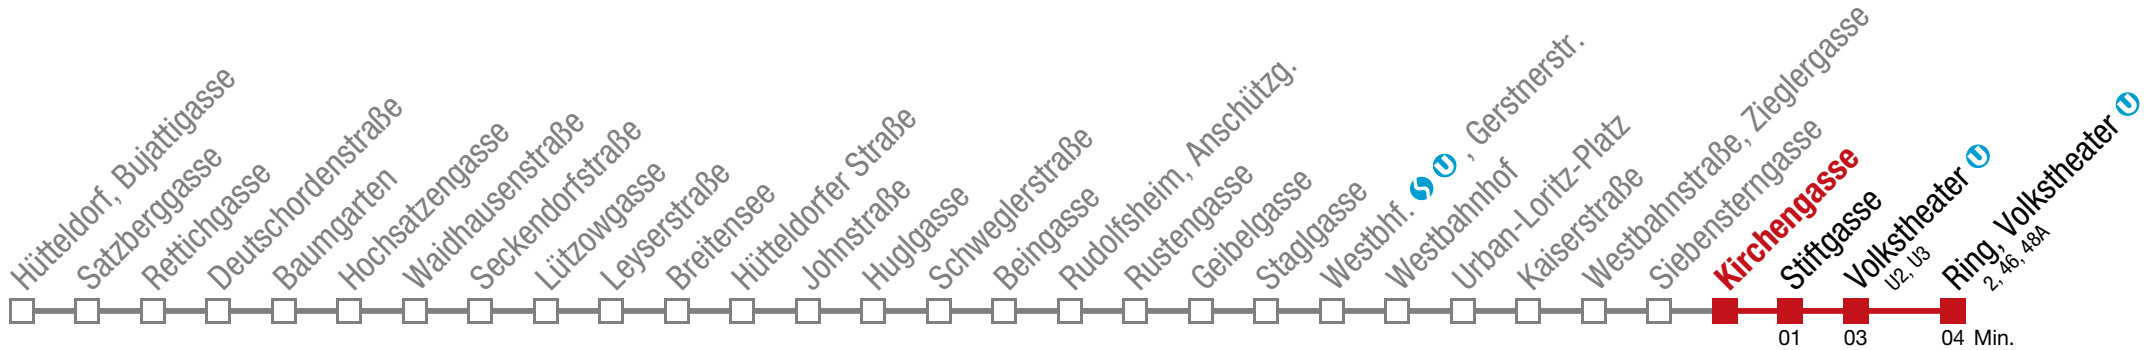

49 Ring, Volkstheater U

Montag bis Freitag

5	03	15	24	33	41	49	56		
6	04	12	20	28	35	42	49	57	
7	↔ alle 5 bis 7 min								
8	↔ alle 5 bis 7 min								
9	↔ alle 5 bis 7 min								
10	03	11	18	26	33	41	48	56	
11	03	11	18	26	33	41	48	56	
12	03	11	18	26	33	41	48	56	
13	03	11	18	26	33	41	48	56	
14	03	11	18	26	32	39	45	52	58
15	↔ alle 6 bis 7 min								
16	↔ alle 6 bis 7 min								
17	↔ alle 6 bis 7 min								
18	04	10	17	24	31	39	47	54	
19	02	10	18	27	35	43	50	58	
20	05	13	22	31	41	51			
21	01	11	21	32	45	58			
22	14	28	43	58					
23	13	28	43	58					
0	09	25							

Samstag

5	02	18	38	58				
6	12	27	42	57				
7	11	21	31	41	51			
8	01	11	21	31	40	50		
9	00	09	18	26	33	41	48	56
10	03	11	18	26	33	41	48	56
11	03	11	18	26	33	41	48	56
12	03	11	18	26	33	41	48	56
13	03	11	18	26	33	41	48	56
14	03	11	18	26	33	41	48	56
15	03	11	18	26	33	41	48	56
16	03	11	18	26	33	41	48	56
17	03	11	18	26	33	41	48	56
18	04	12	21	30	40	50		
19	00	10	20	30	40	50		
20	00	10	20	30	41	56		
21	11	26	42	58				
22	13	28	43	58				
23	13	28	43	58				
0	09	25						

Sonn- und Feiertag

5	02	18	38	58				
6	18	38	58					
7	13	28	43	58				
8	13	28	43	58				
9	13	28	43	58				
10	11	21	31	41	51			
11	01	11	21	31	41	51		
12	01	11	21	31	41	51		
13	01	11	21	31	41	51		
14	01	11	21	31	41	51		
15	01	11	21	31	41	51		
16	01	11	21	31	41	51		
17	01	11	21	31	41	51		
18	01	11	21	31	41	51		
19	01	11	21	31	41	51		
20	01	11	21	31	42	57		
21	12	27	43	58				
22	13	28	43	58				
23	13	29	43	58				
0	09	25