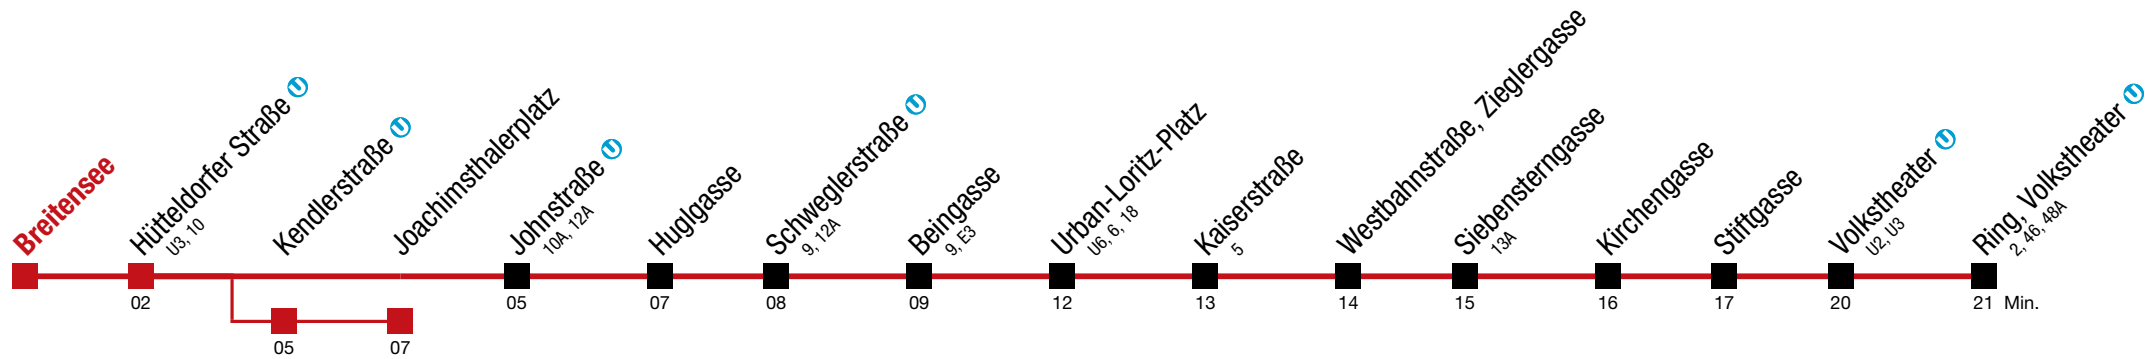

49 Ring, Volkstheater U

Montag bis Freitag

- 5
- 6
- 7
- 8
- 9
- 10
- 11
- 12
- 13
- 14
- 15
- 16
- 17
- 18
- 19
- 20
- 21
- 22
- 23

0 41 58

Samstag

- 5 02
- 6
- 7
- 8
- 9
- 10
- 11
- 12
- 13
- 14
- 15
- 16
- 17
- 18
- 19
- 20
- 21
- 22
- 23

0 41 58

Sonn- und Feiertag

- 5 02
- 6
- 7
- 8
- 9
- 10
- 11
- 12
- 13
- 14
- 15
- 16
- 17
- 18
- 19
- 20
- 21
- 22
- 23

0 41 58

☐ über Kenderlerstraße U bis Joachimsthalerplatz