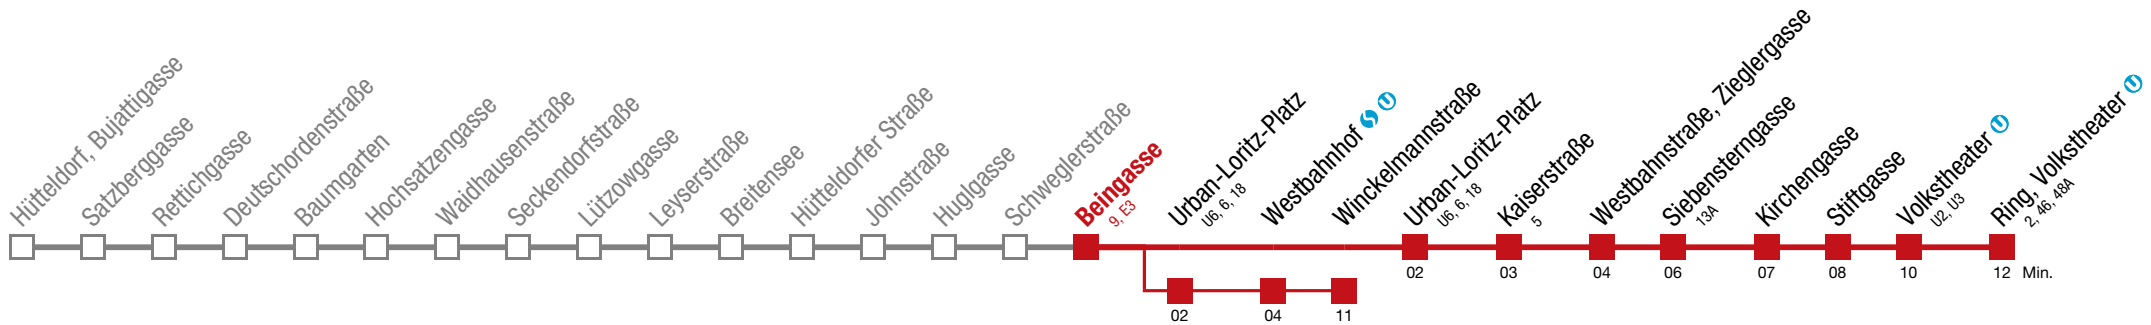

49 Ring, Volkstheater U

Montag bis Freitag

4	56
5	08 17 26 34 42 49 57
6	05 13 21 28 35 42 50 55
7	↻ alle 5 bis 7 min
8	
9	01 07 13 20 27 34 41 48 56
10	03 11 18 26 33 41 48 56
11	03 11 18 26 33 41 48 56
12	03 11 18 26 33 41 48 56
13	03 11 18 26 33 41 48 56
14	03 11 18 25 31 38 44 51 58
15	
16	↻ alle 6 bis 7 min
17	
18	03 10 17 24 32 40 47 55
19	03 11 19 28 35 43 50 58
20	06 15 24 34 44 54
21	04 14 25 38 51
22	07 21 36 51
23	06 21 36 51
0	02 18 45

Samstag

4	
5	11 31 51
6	05 20 35 50
7	04 14 24 34 44 54
8	04 14 24 33 43 53
9	02 11 19 26 34 41 49 56
10	04 11 19 26 34 41 49 56
11	04 11 19 26 34 41 49 56
12	04 11 19 26 34 41 49 56
13	04 11 19 26 34 41 49 56
14	04 11 19 26 34 41 49 56
15	04 11 19 26 34 41 49 56
16	04 11 19 26 34 41 49 56
17	04 11 19 26 34 41 49 57
18	05 14 23 33 43 53
19	03 13 23 33 43 53
20	03 13 23 34 49
21	04 19 35 51
22	06 21 36 51
23	06 21 36 51
0	02 18 45

Sonn- und Feiertag

4	
5	11 31 51
6	11 31 51
7	06 21 36 51
8	06 21 36 51
9	06 21 36 51
10	04 14 24 34 44 54
11	04 14 24 34 44 54
12	04 14 24 34 44 54
13	04 14 24 34 44 54
14	04 14 24 34 44 54
15	04 14 24 34 44 54
16	04 14 24 34 44 54
17	04 14 24 34 44 54
18	04 14 24 34 44 54
19	04 14 24 34 44 54
20	04 14 24 35 50
21	05 20 36 51
22	06 21 36 51
23	06 22 36 51
0	02 18 45

☐ über Urban-Loritz-Platz bis Winckelmannstraße