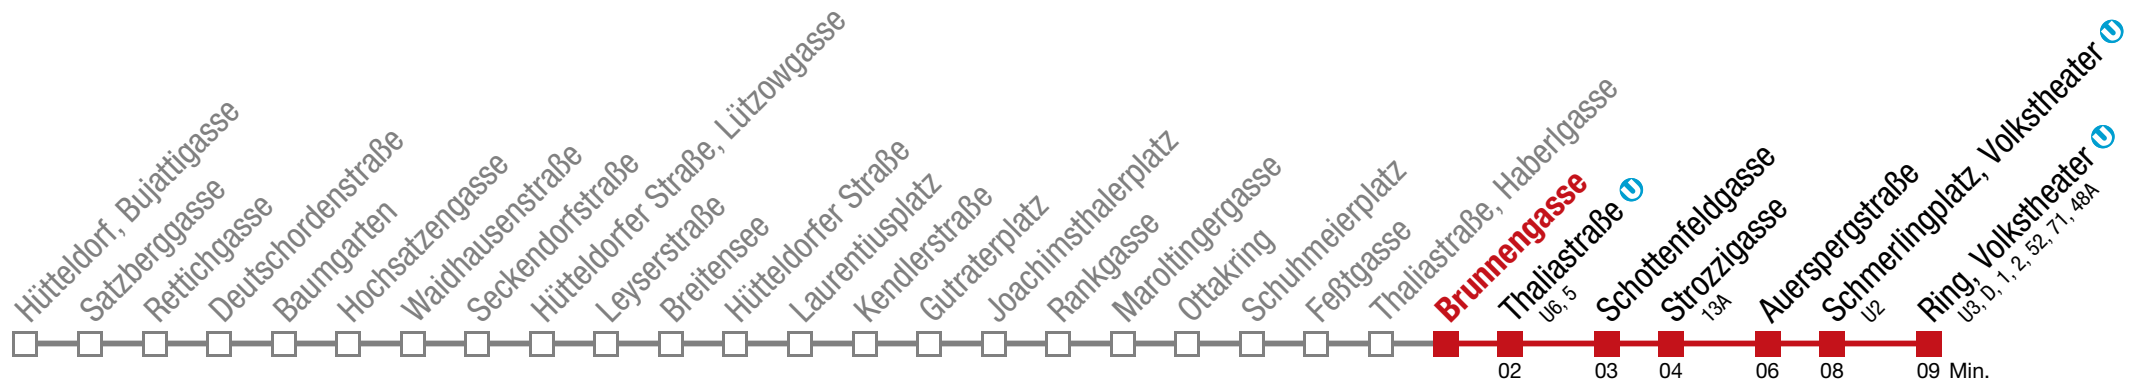

46 Ring, Volkstheater U

Montag bis Freitag

5	01 07 17 27 37 47 54
6	↻ alle 4 bis 7 min
7	
8	
9	
10	
11	
12	↻ alle 3 bis 6 min
13	
14	
15	
16	
17	
18	05 11 17 23 29 35 43 50 57
19	05 13 21 29 38 46 54
20	03 12 21 32 42 52
21	02 12 23 36 49
22	05 20 37 52
23	07 22 37 52
0	08 23