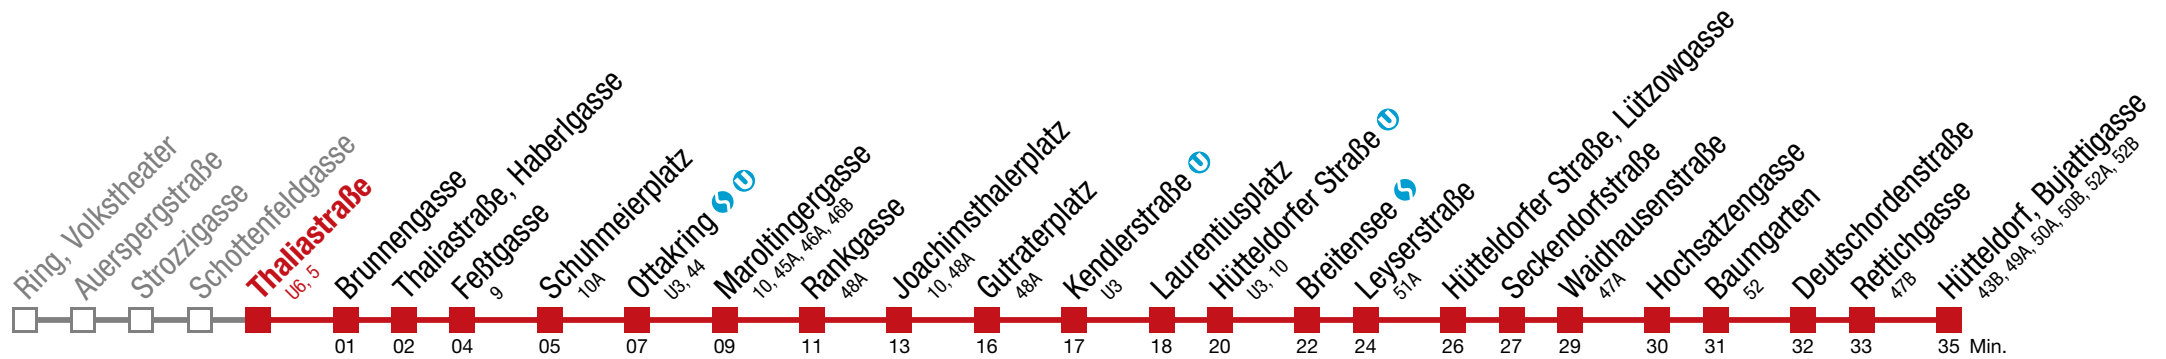

46 Hütteldorf, Bujattigasse

Montag bis Freitag

5	17	23	33	43	53				
6	03	11	18	25	32	39	45	50	55
7									
8									
9									
10									
11									
12									
13									
14									
15									
16									
17									
18									
19	03	10	17	25	32	40	48	56	
20	04	12	20	29	38	48	58		
21	08	18	28	39	52				
22	05	20	35	50					
23	05	20	35	50					
0	05	22	40						

Samstag

5	18	37	57					
6	17	34	49					
7	04	18	28	38	48	58		
8	08	18	28	38	48	57		
9	06	15	24	32	40	47	55	
10	02	10	17	25	32	40	47	55
11	02	10	17	25	32	40	47	55
12	02	10	17	25	32	40	47	55
13	02	10	17	25	32	40	47	55
14	02	10	17	25	32	40	47	55
15	02	10	17	25	32	40	47	55
16	02	10	17	25	32	40	47	55
17	02	10	17	25	32	40	47	55
18	02	10	19	28	38	48	58	
19	08	18	28	38	48	58		
20	08	18	28	38	49			
21	04	19	34	49				
22	05	20	35	50				
23	05	20	35	50				
0	05	22	40					

Sonn- und Feiertag

5	18	37	58			
6	18	38	57			
7	17	34	49			
8	04	19	34	49		
9	04	19	34	49		
10	04	18	28	38	48	57
11	07	17	27	37	47	57
12	07	17	27	37	47	57
13	07	17	27	37	47	57
14	07	17	27	37	47	57
15	07	17	27	37	47	57
16	07	17	27	37	47	57
17	07	17	27	37	47	57
18	07	17	27	37	47	57
19	07	17	27	37	47	57
20	07	17	27	37	49	
21	04	19	34	49		
22	05	20	35	50		
23	05	20	35	50		
0	05	22	40			

□ bis Joachimsthalerplatz