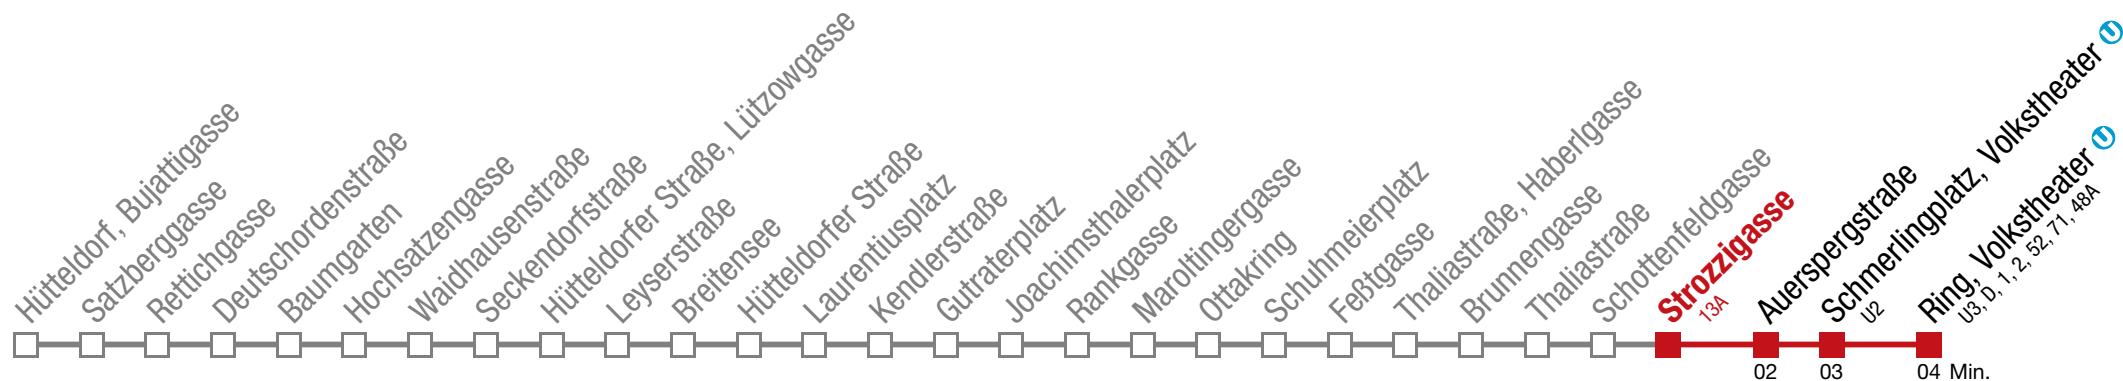

46 Ring, Volkstheater

Montag bis Freitag

5	06	11	21	31	41	51	59		
6	↻ alle 4 bis 7 min								
7									
8									
9									
10									
11									
12	↻ alle 3 bis 6 min								
13									
14									
15									
16									
17									
18	04	10	16	22	28	34	40	48	55
19	02	10	18	26	34	43	51	59	
20	08	17	26	37	47	57			
21	07	17	28	41	54				
22	10	25	42	57					
23	12	27	42	57					
0	13	28							

Samstag

5	06	26	46					
6	05	22	37	52				
7	06	16	26	36	46	56		
8	06	16	26	36	45	54		
9	03	12	20	27	35	42	50	57
10	05	12	20	27	35	42	50	57
11	05	12	20	27	35	42	50	57
12	05	12	20	27	35	42	50	57
13	05	12	20	27	35	42	50	57
14	05	12	20	27	35	42	50	57
15	05	12	20	27	35	42	50	57
16	05	12	20	27	35	42	50	57
17	05	12	20	27	35	42	50	58
18	07	15	25	35	45	55		
19	05	15	25	35	45	55		
20	05	15	25	36	51			
21	06	21	37	53				
22	08	23	38	53				
23	08	23	38	53				
0	09	24						

Sonn- und Feiertag

5	06	26	46			
6	06	26	46			
7	05	22	37	52		
8	07	22	37	52		
9	07	22	37	52		
10	06	16	26	36	45	55
11	05	15	25	35	45	55
12	05	15	25	35	45	55
13	05	15	25	35	45	55
14	05	15	25	35	45	55
15	05	15	25	35	45	55
16	05	15	25	35	45	55
17	05	15	25	35	45	55
18	05	15	25	35	45	55
19	05	15	25	35	45	55
20	05	15	25	37	52	
21	07	22	37	53		
22	08	23	38	53		
23	08	23	38	53		
0	09	24