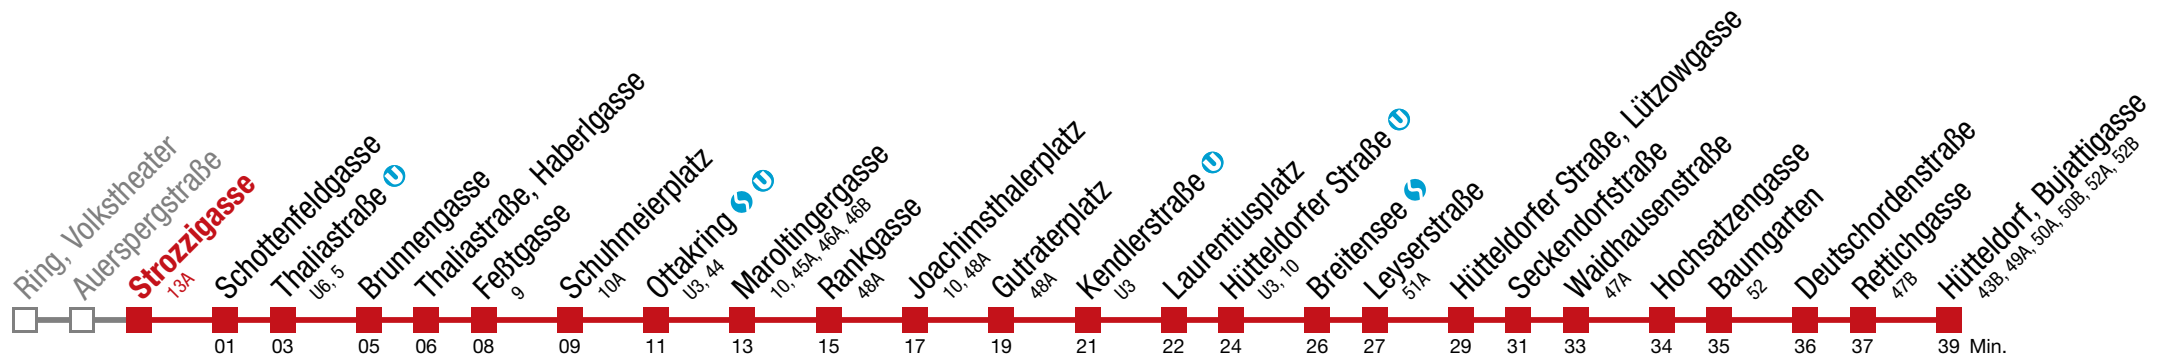

46 Hütteldorf, Bujattigasse

Montag bis Freitag

5	14	20	30	40	50					
6	00	07	15	22	29	35	41	47	51	56
7										
8										
9										
10										
11										
12										
13										
14										
15										
16										
17										
18										
19	06	13	21	28	36	44	52			
20	00	08	16	25	34	44	54			
21	04	14	25	36	48					
22	01	16	31	46						
23	01	16	31	46						
0	01	19	37							

Samstag

5	15	34	54					
6	14	31	46					
7	01	14	24	34	44	54		
8	04	14	24	34	44	53		
9	02	11	20	28	36	43	51	58
10	06	13	21	28	36	43	51	58
11	06	13	21	28	36	43	51	58
12	06	13	21	28	36	43	51	58
13	06	13	21	28	36	43	51	58
14	06	13	21	28	36	43	51	58
15	06	13	21	28	36	43	51	58
16	06	13	21	28	36	43	51	58
17	06	13	21	28	36	43	51	58
18	06	15	24	34	44	54		
19	04	14	24	34	44	54		
20	04	14	24	34	45			
21	00	15	30	45				
22	01	16	31	46				
23	01	16	31	46				
0	01	19	37					

Sonn- und Feiertag

5	15	34	54			
6	14	34	54			
7	14	31	46			
8	01	16	31	46		
9	01	16	31	46		
10	01	14	24	34	44	54
11	04	14	24	34	44	54
12	04	14	24	34	44	54
13	04	14	24	34	44	54
14	04	14	24	34	44	54
15	04	14	24	34	44	54
16	04	14	24	34	44	54
17	04	14	24	34	44	54
18	04	14	24	34	44	54
19	04	14	24	34	44	54
20	04	14	24	34	45	
21	00	15	30	45		
22	01	16	31	46		
23	01	16	31	46		
0	01	19	37			

□ bis Joachimsthalerplatz