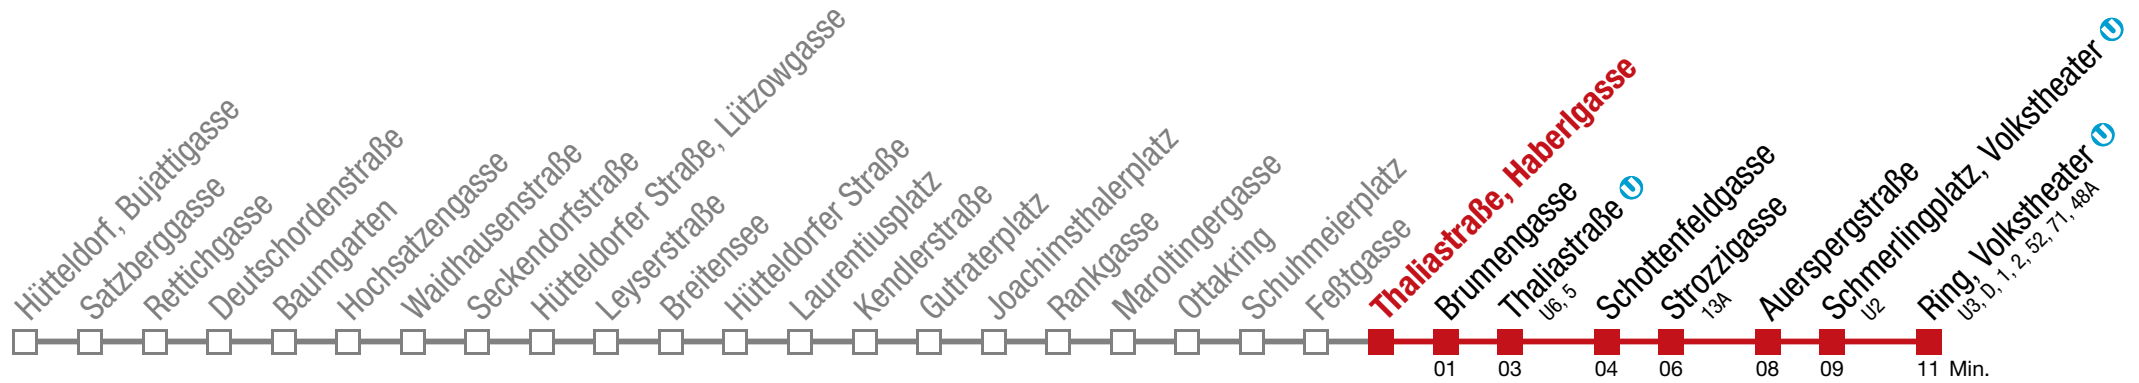

46 Ring, Volkstheater U

Montag bis Freitag

5 00 05 15 25 35 45 53

6 alle 4 bis 7 min

7

8

9

10

11

12 alle 3 bis 6 min

13

14

15

16

17

18 alle 6 bis 7 min

19 03 11 19 28 36 44 53

20 01 10 20 30 40 50

21 00 11 22 34 47

22 03 19 35 50

23 05 20 35 50

0 06 21

Samstag

5 00 20 40

6 00 17 32 47

7 00 10 20 30 40 50

8 00 10 20 30 39 48 56

9 05 13 21 28 36 43 51 58

10 06 13 21 28 36 43 51 58

11 06 13 21 28 36 43 51 58

12 06 13 21 28 36 43 51 58

13 06 13 21 28 36 43 51 58

14 06 13 21 28 36 43 51 58

15 06 13 21 28 36 43 51 58

16 06 13 21 28 36 43 51 58

17 06 13 21 28 36 43 51

18 00 09 19 29 39 49 59

19 09 19 29 39 49 59

20 09 19 30 45

21 00 15 31 47

22 03 18 33 48

23 03 18 33 48

0 04 19

Sonn- und Feiertag

5 00 20 41

6 01 21 40

7 00 17 32 47

8 02 17 32 47

9 02 17 32 47

10 00 10 20 30 40 50 59

11 09 19 29 39 49 59

12 09 19 29 39 49 59

13 09 19 29 39 49 59

14 09 19 29 39 49 59

15 09 19 29 39 49 59

16 09 19 29 39 49 59

17 09 19 29 39 49 59

18 09 19 29 39 49 59

19 09 19 29 39 49 59

20 09 19 31 46

21 01 16 31 47

22 03 18 33 48

23 03 18 33 48

0 04 19