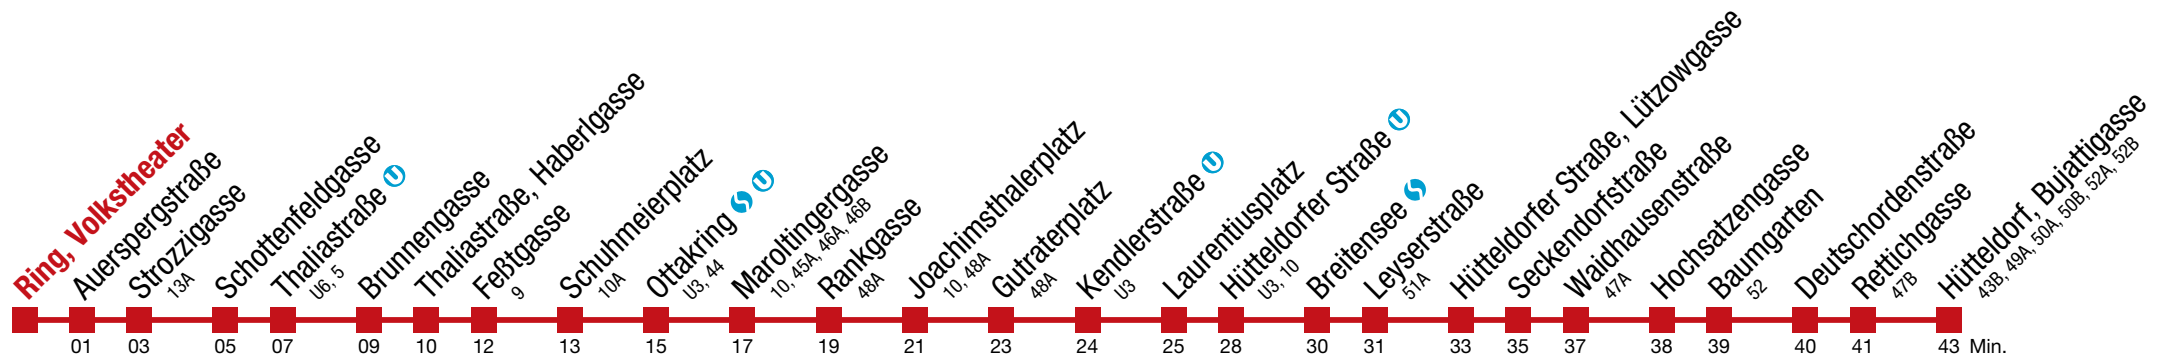

46 Hütteldorf, Bujattigasse

Montag bis Freitag

5	10	16	26	36	46	56				
6	03	11	18	25	31	37	43	47	52	57
7										
8										
9										
10										
11										
12	↻ alle 3 bis 6 min									
13										
14										
15										
16										
17										
18	↻ alle 6 bis 7 min									
19	02	09	17	24	32	40	48	56		
20	04	12	21	30	40	50				
21	00	10	21	32	44	57				
22	12	27	42	57						
23	12	27	42	57						
0	15	33								