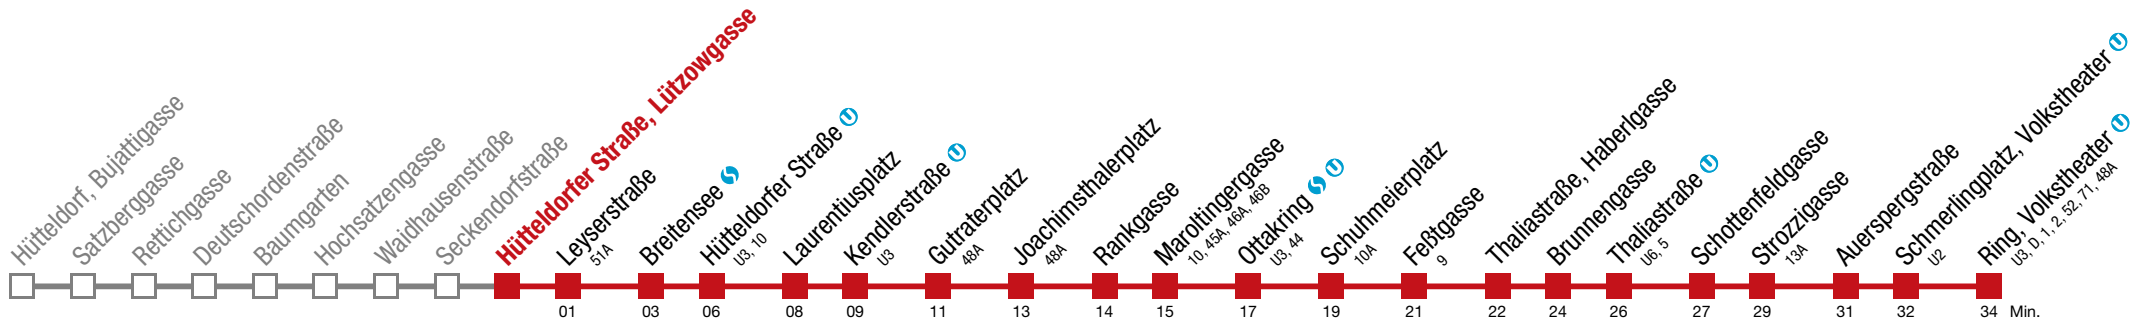

bis Joachimsthalerplatz

46 Ring, Volkstheater

Montag bis Freitag

4 45 54
5 04 13 23 30 38 45 52 58

6
7
8
9
10
11  alle 3 bis 6 min
12
13
14
15
16
17

18 05 **08** 11 18 **22** 25 32 **36** 40 48 **52** 56
19 05 13 **17** 21 **25** 30 38 47 57
20 **02** 07 17 27 **32** 37 48 59
21 **05** 11 24 **32** 40 **48** 56
22 12 **20** 27 42 57
23 12 27 43 58
0 **06** **19** **33** **48**