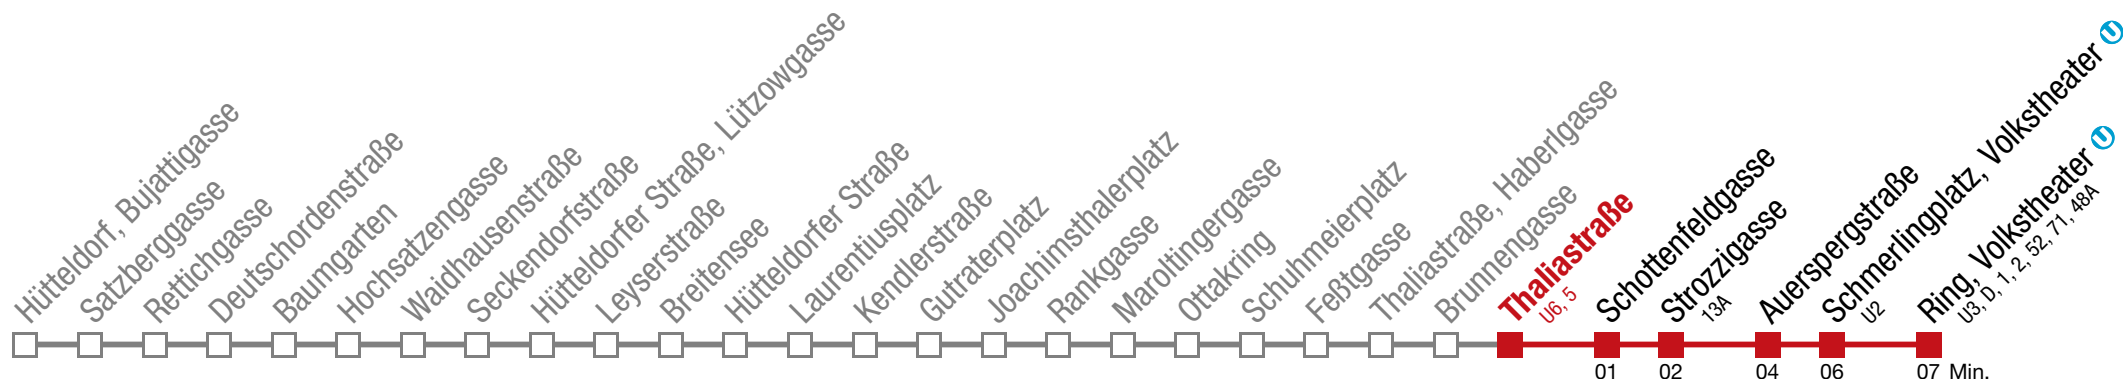

46 Ring, Volkstheater

Montag bis Freitag

5	03	09	19	29	39	49	56			
6	↻ alle 4 bis 7 min									
7										
8										
9										
10										
11										
12	↻ alle 3 bis 6 min									
13										
14										
15										
16										
17										
18	01	07	13	19	25	31	37	45	52	59
19	07	15	23	31	40	48	56			
20	05	14	23	34	44	54				
21	04	14	25	38	51					
22	07	22	39	54						
23	09	24	39	54						
0	10	25								

Samstag

5	03	23	43							
6	03	20	35	50						
7	04	14	24	34	44	54				
8	04	14	24	34	43	52				
9	00	09	17	24	32	39	47	54		
10	02	09	17	24	32	39	47	54		
11	02	09	17	24	32	39	47	54		
12	02	09	17	24	32	39	47	54		
13	02	09	17	24	32	39	47	54		
14	02	09	17	24	32	39	47	54		
15	02	09	17	24	32	39	47	54		
16	02	09	17	24	32	39	47	54		
17	02	09	17	24	32	39	47	55		
18	04	12	22	32	42	52				
19	03	13	23	33	43	53				
20	03	13	23	34	49					
21	04	19	34	50						
22	06	21	36	51						
23	06	21	36	51						
0	07	22								

Sonn- und Feiertag

5	03	23	44							
6	04	24	43							
7	03	20	35	50						
8	05	20	35	50						
9	05	20	35	50						
10	04	14	24	34	43	53				
11	02	12	22	32	42	52				
12	02	12	22	32	42	52				
13	02	12	22	32	42	52				
14	02	12	22	32	42	52				
15	02	12	22	32	42	52				
16	02	12	22	32	42	52				
17	02	12	22	32	42	52				
18	02	12	22	32	42	52				
19	03	13	23	33	43	53				
20	03	13	23	34	49					
21	04	19	35	50						
22	06	21	36	51						
23	06	21	36	51						
0	07	22