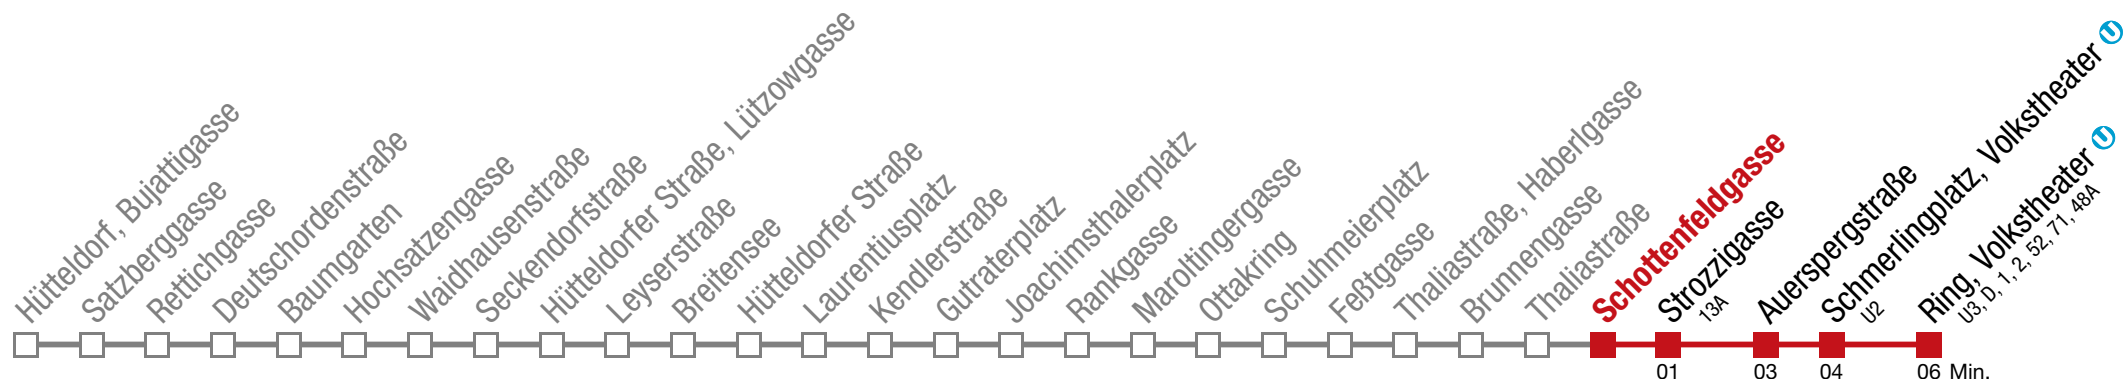

46 Ring, Volkstheater U

Montag bis Freitag

5	05 10 20 30 40 50 57
6	↻ alle 4 bis 7 min
7	
8	
9	
10	
11	
12	↻ alle 3 bis 6 min
13	
14	
15	
16	
17	
18	↻ alle 6 bis 7 min
19	00 08 16 24 33 41 49 58
20	06 15 25 35 45 55
21	05 16 27 39 52
22	08 24 40 55
23	10 25 40 55
0	11 26

Samstag

5	04 24 44
6	04 21 36 51
7	05 15 25 35 45 55
8	05 15 25 35 44 53
9	01 10 18 26 33 41 48 56
10	03 11 18 26 33 41 48 56
11	03 11 18 26 33 41 48 56
12	03 11 18 26 33 41 48 56
13	03 11 18 26 33 41 48 56
14	03 11 18 26 33 41 48 56
15	03 11 18 26 33 41 48 56
16	03 11 18 26 33 41 48 56
17	03 11 18 26 33 41 48 56
18	05 14 24 34 44 54
19	04 14 24 34 44 54
20	04 14 24 35 50
21	05 20 35 51
22	07 22 37 52
23	07 22 37 52
0	08 23

Sonn- und Feiertag

5	04 24 45
6	05 25 44
7	04 21 36 51
8	06 21 36 51
9	06 21 36 51
10	05 15 25 35 44 54
11	04 14 24 34 44 54
12	04 14 24 34 44 54
13	04 14 24 34 44 54
14	04 14 24 34 44 54
15	04 14 24 34 44 54
16	04 14 24 34 44 54
17	04 14 24 34 44 54
18	04 14 24 34 44 54
19	04 14 24 34 44 54
20	04 14 24 35 50
21	05 20 36 51
22	07 22 37 52
23	07 22 37 52
0	08 23