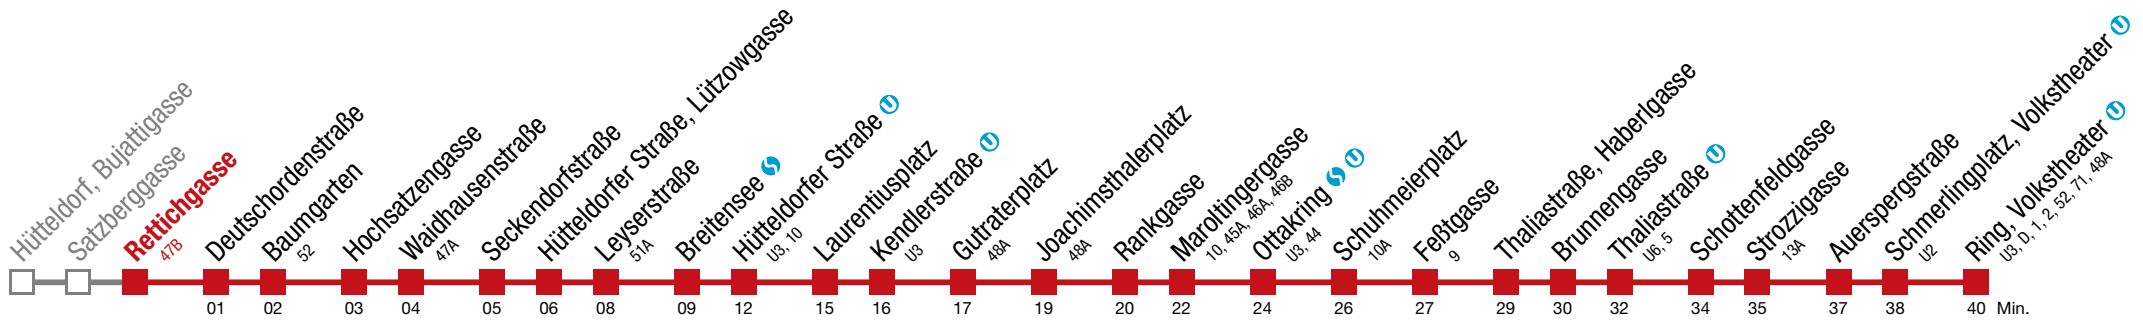

46 Ring, Volkstheater U

Montag bis Freitag

4 38 48 57
5 06 16 24 31 38 45 52 58

6
7
8
9
10
11
12
13
14
15
16
17
18
19
20
21
22
23
0

↔ alle 3 bis 6 min

Samstag

4
5
6
7
8
9
10
11
12
13
14
15
16
17
18
19
20
21
22
23
0

Sonn- und Feiertag

4
5
6
7
8
9
10
11
12
13
14
15
16
17
18
19
20
21
22
23
0

Bei dichten Intervallen kommt es zu Kurzführungen ☐ bis Baumgarten ☐ bis Joachimsthalerplatz