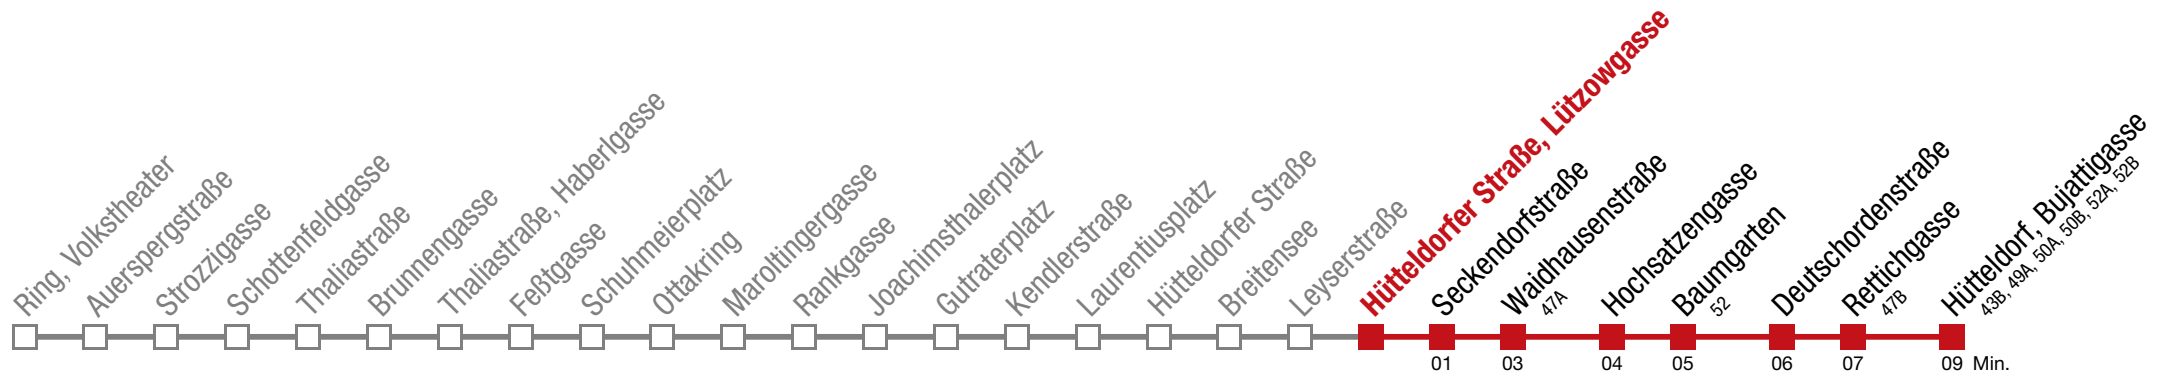

46 Hütteldorf, Bujattigasse

Montag bis Freitag

4	35	44	53											
5	02	10	22	27	35	42	48	53	58					
6	03	08	13	18	23	28	35	39	43	46	50	53	57	
7														
8														
9														
10														
11														
12														
13														
14														
15														
16														
17														
18														
19	04	10	16	22	29	36	43	51	58					
20	06	13	21	28	36	44	53							
21	02	12	22	32	42	53								
22	03	15	28	43	58									
23	13	28	43	58										
0	13	28												

Samstag

4														
5	00	22	33	42										
6	01	11	21	31	41	50	58							
7	13	21	28	42	52									
8	02	07	12	22	32	37	42	52						
9	02	07	12	22	27	32	41	50	58					
10	06	13	21	28	36	43	51	58						
11	06	13	21	28	36	43	51	58						
12	06	13	21	28	36	43	51	58						
13	06	13	21	28	36	43	51	58						
14	06	13	21	28	36	43	51	58						
15	06	13	21	28	36	43	51	58						
16	06	13	21	28	36	43	51	58						
17	06	13	21	28	36	43	51	58						
18	06	13	21	28	36	45	54							
19	03	13	23	32	42	52								
20	02	12	22	32	42	52								
21	02	13	28	43	58									
22	13	28	43	58										
23	13	28	43	58										
0	13	28												

Sonn- und Feiertag

4														
5	00	22	33	42										
6	01	21	41											
7	01	11	21	41	58									
8	13	28	43	58										
9	13	21	28	43	51	58								
10	13	21	28	35	42	52								
11	02	12	22	32	42	52								
12	02	12	22	32	42	52								
13	02	12	22	32	42	52								
14	02	12	22	32	42	52								
15	02	12	22	32	42	52								
16	02	12	22	32	42	52								
17	02	12	22	32	42	52								
18	02	12	22	32	42	52								
19	02	12	22	32	42	52								
20	02	12	22	32	42	52								
21	02	13	28	43	58									
22	13	28	43	58										
23	13	28	43	58										
0	13	28