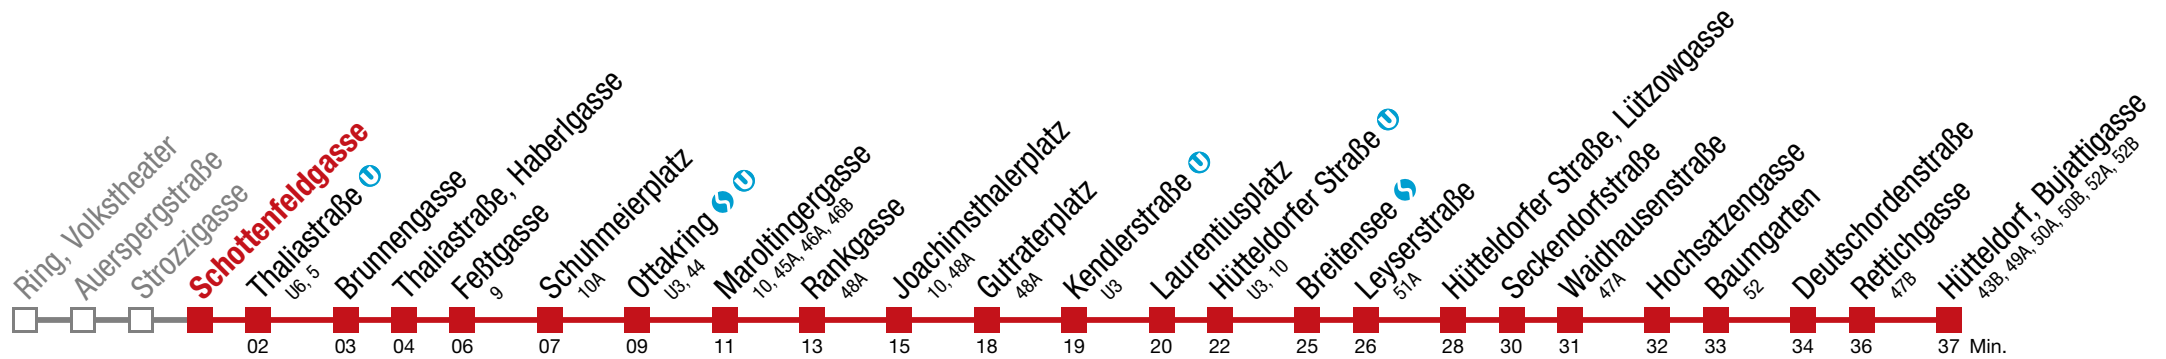

46 Hütteldorf, Bujattigasse

Montag bis Freitag

5	15	21	31	41	51					
6	01	09	16	23	30	37	43	48	53	58
7										
8										
9										
10										
11										
12										
13										
14										
15										
16										
17										
18										
19	01	08	15	22	30	37	46	54		
20	02	10	18	27	36	46	56			
21	06	16	26	37	50					
22	03	18	33	48						
23	03	18	33	48						
0	03	20	38							

↻ alle 3 bis 6 min

☐ bis Joachimsthalerplatz

Samstag

5	16	35	55					
6	15	32	47					
7	02	16	26	36	46	56		
8	06	16	26	36	46	55		
9	04	13	22	30	37	45	52	
10	00	07	15	22	30	37	45	52
11	00	07	15	22	30	37	45	52
12	00	07	15	22	30	37	45	52
13	00	07	15	22	30	37	45	52
14	00	07	15	22	30	37	45	52
15	00	07	15	22	30	37	45	52
16	00	07	15	22	30	37	45	52
17	00	07	15	22	30	37	45	52
18	00	08	17	25	35	45	55	
19	05	15	25	35	45	55		
20	05	15	25	35	46			
21	01	16	31	47				
22	03	18	33	48				
23	03	18	33	48				
0	03	20	38					

Sonn- und Feiertag

5	16	35	56			
6	16	36	55			
7	15	32	47			
8	02	17	32	47		
9	02	17	32	47		
10	02	16	26	36	46	55
11	05	15	25	35	45	55
12	05	15	25	35	45	55
13	05	15	25	35	45	55
14	05	15	25	35	45	55
15	05	15	25	35	45	55
16	05	15	25	35	45	55
17	05	15	25	35	45	55
18	05	15	25	35	45	55
19	05	15	25	35	45	55
20	05	15	25	35	47	
21	02	17	32	47		
22	03	18	33	48		
23	03	18	33	48		
0	03	20	38