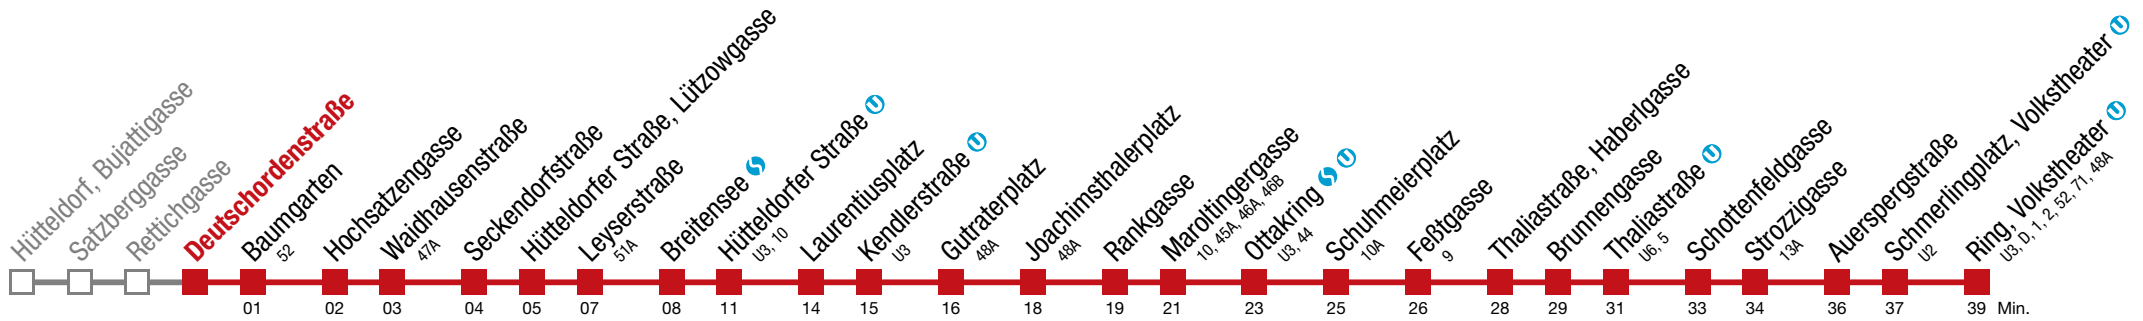

46 Ring, Volkstheater U

Montag bis Freitag

4 39 49 58
5 07 17 25 32 39 46 53 59

6
7
8
9
10
11 ↻ alle 3 bis 6 min
12
13
14
15
16
17
18 02 05 13 16 20 27 31 35 43 46 51 59
19 08 12 16 20 24 33 36 42 51 56
20 02 12 22 27 32 42 53 59
21 06 19 27 35 42 50
22 07 14 22 37 52
23 07 22 38 53
0 01 14 27 42

Samstag

4
5 14 34 50
6 05 20 33 43 53
7 03 13 23 33 43 53
8 03 12 21 29 38 46 53 59
9 07 14 22 29 37 44 52 59
10 07 14 22 29 37 44 52 59
11 07 14 22 29 37 44 52 59
12 07 14 22 29 37 44 52 59
13 07 14 22 29 37 44 52 59
14 07 14 22 29 37 44 52 59
15 07 14 22 29 37 44 52 59
16 07 14 22 29 37 44 52 59
17 07 14 22 31 40 50 55
18 00 10 15 20 30 40 45 50
19 01 11 21 31 41 51
20 02 09 17 24 32 47 54
21 02 18 26 34 51
22 07 22 37 52
23 07 22 38 53
0 01 14 27 42

Sonn- und Feiertag

4
5 15 35 55
6 14 34 50
7 05 20 35 50
8 05 20 35 50
9 05 20 33 43 53
10 03 13 23 32 42 52
11 01 11 21 31 41 51
12 01 11 21 31 41 51
13 01 11 21 31 41 51
14 01 11 21 31 41 51
15 01 11 21 31 41 51
16 01 11 21 31 41 51
17 01 11 21 31 41 51
18 01 11 21 32 42 52
19 02 12 22 32 42 52 58
20 04 19 26 34 49 56
21 04 20 28 36 51
22 07 22 37 52
23 07 22 38 53
0 01 14 27 42

Bei dichten Intervallen kommt es zu Kurzführungen

☐ bis Baumgarten

☒ bis Joachimsthalerplatz