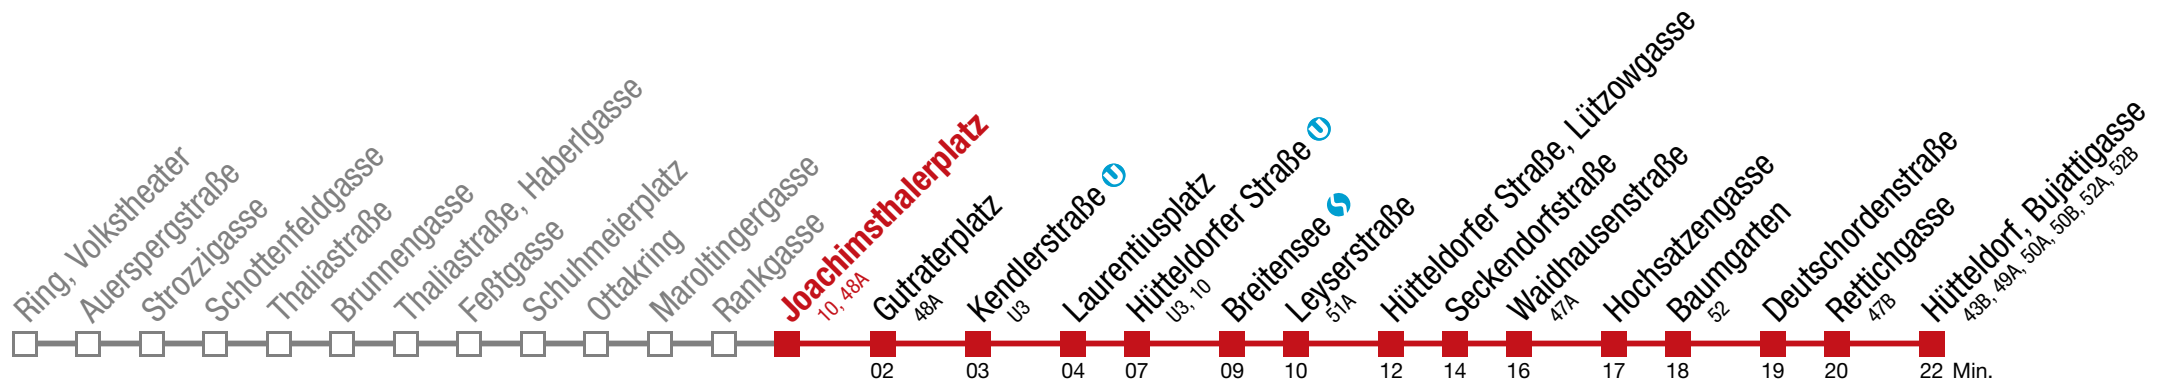

46 Hütteldorf, Bujattigasse

Montag bis Freitag

5	30	36	46	56						
6	06	16	23	31	38	45	51	57		
7										
8										
9										
10										
11										
12										
13										
14										
15										
16										
17										
18										
19	03	09	16	23	30	37	45	52		
20	01	08	16	24	32	41	50			
21	00	10	20	30	40	51				
22	04	17	32	47						
23	02	17	32	47						
0	02	17								

↻ alle 3 bis 6 min

Samstag

5	30	49						
6	09	29	46					
7	01	16	30	40	50			
8	00	10	20	30	40	50		
9	00	10	20	29	38	46	53	
10	01	08	16	23	31	38	46	53
11	01	08	16	23	31	38	46	53
12	01	08	16	23	31	38	46	53
13	01	08	16	23	31	38	46	53
14	01	08	16	23	31	38	46	53
15	01	08	16	23	31	38	46	53
16	01	08	16	23	31	38	46	53
17	01	08	16	23	31	38	46	53
18	01	08	16	24	33	41	51	
19	01	11	20	30	40	50		
20	00	10	20	30	40	50		
21	01	16	31	46				
22	02	17	32	47				
23	02	17	32	47				
0	02	17						

Sonn- und Feiertag

5	30	49				
6	10	30	50			
7	09	29	46			
8	01	16	31	46		
9	01	16	31	46		
10	01	16	30	40	50	
11	00	10	20	30	40	50
12	00	10	20	30	40	50
13	00	10	20	30	40	50
14	00	10	20	30	40	50
15	00	10	20	30	40	50
16	00	10	20	30	40	50
17	00	10	20	30	40	50
18	00	10	20	30	40	50
19	00	10	20	30	40	50
20	00	10	20	30	40	50
21	01	16	31	46		
22	02	17	32	47		
23	02	17	32	47		
0	02	17