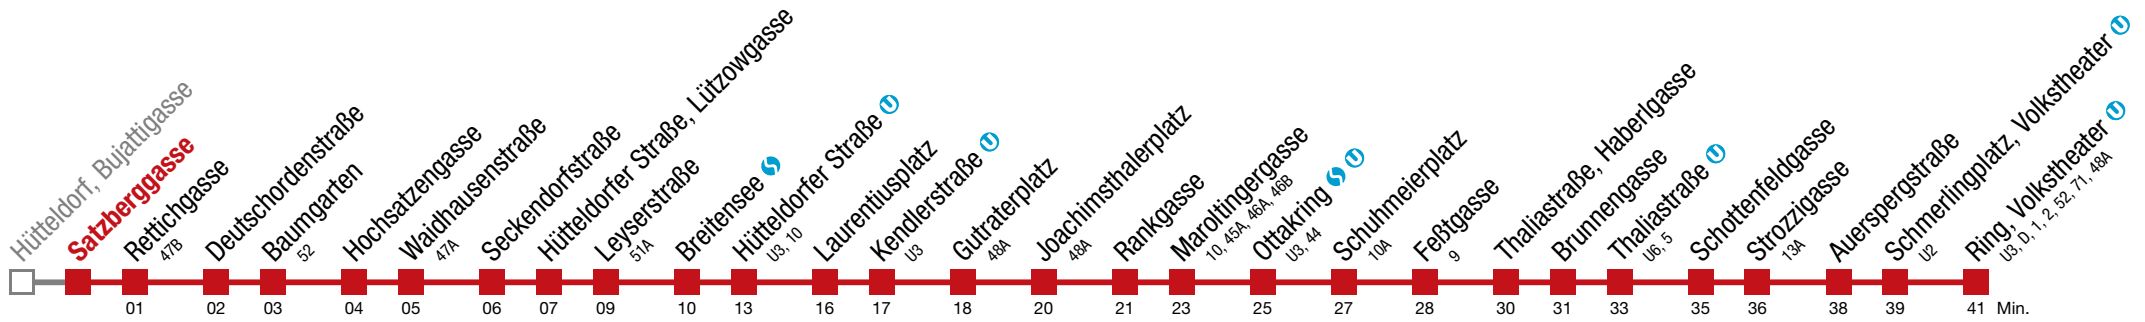

Bei dichten Intervallen kommt es zu Kurzführungen bis Baumgarten bis Joachimsthalerplatz

46 Ring, Volkstheater

Montag bis Freitag

4 37 47 56
5 05 15 23 30 37 44 51 57

6
7
8
9
10
11
12
13
14
15
16
17
18
19
20
21
22
23
0