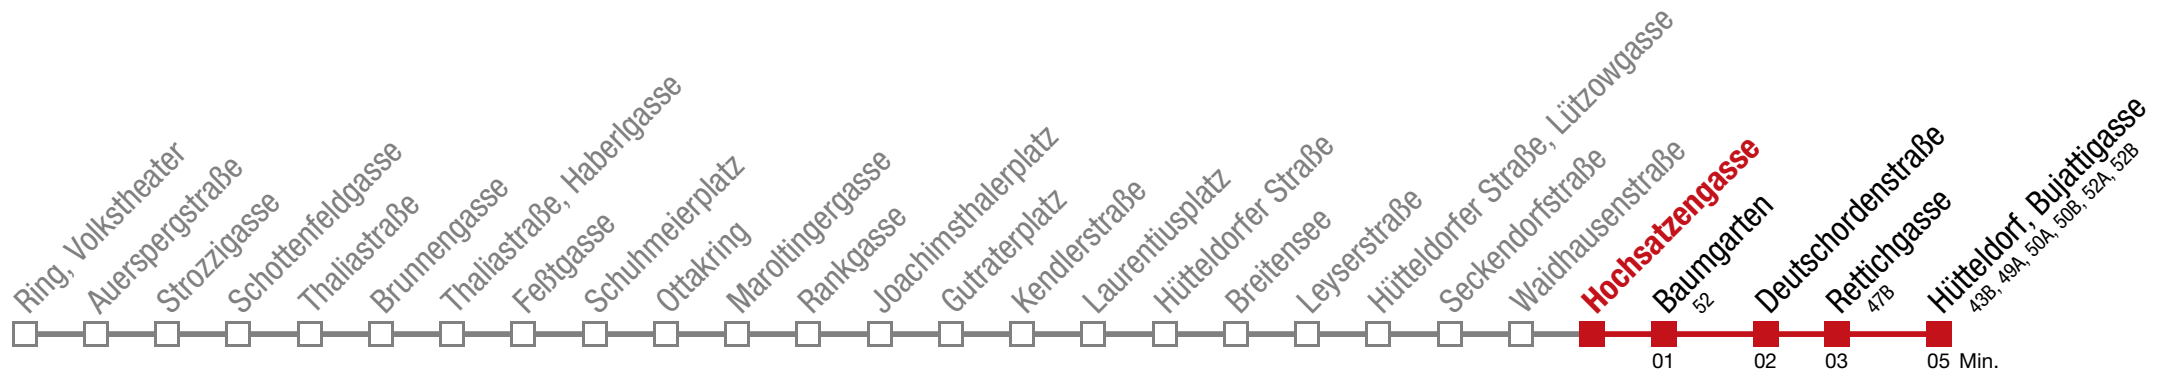

46 Hütteldorf, Bujattigasse

Montag bis Freitag

4	38	48	56										
5	06	13	25	31	38	45	51	56					
6	01	06	11	16	21	26	31	39	43	46	50	53	57
7													
8													
9													
10													
11													
12													
13													
14													
15													
16													
17													
18													
19													
20	02	09	17	24	32	40	48	57					
21	06	16	26	36	46	56							
22	07	19	32	47									
23	02	17	32	47									
0	02	17	32										

Samstag

4													
5	04	25	36	45									
6	04	15	25	35	45	53							
7	02	17	24	32	45	55							
8	05	10	15	25	35	40	45	55					
9	06	11	16	26	31	36	45	54					
10	02	10	17	25	32	40	47	55					
11	02	10	17	25	32	40	47	55					
12	02	10	17	25	32	40	47	55					
13	02	10	17	25	32	40	47	55					
14	02	10	17	25	32	40	47	55					
15	02	10	17	25	32	40	47	55					
16	02	10	17	25	32	40	47	55					
17	02	10	17	25	32	40	47	55					
18	02	10	17	25	32	40	49	58					
19	07	17	26	36	46	56							
20	06	16	26	36	46	56							
21	06	17	32	47									
22	02	17	32	47									
23	02	17	32	47									
0	02	17	32										

Sonn- und Feiertag

4													
5	04	25	36	45									
6	04	25	45										
7	05	15	25	45									
8	02	17	32	47									
9	02	17	24	32	47	54							
10	02	17	24	32	39	45	55						
11	05	16	26	36	46	56							
12	06	16	26	36	46	56							
13	06	16	26	36	46	56							
14	06	16	26	36	46	56							
15	06	16	26	36	46	56							
16	06	16	26	36	46	56							
17	06	16	26	36	46	56							
18	06	16	26	36	46	56							
19	06	15	25	35	45	55							
20	05	15	25	35	45	55							
21	05	17	32	47									
22	02	17	32	47									
23	02	17	32	47									
0	02	17	32