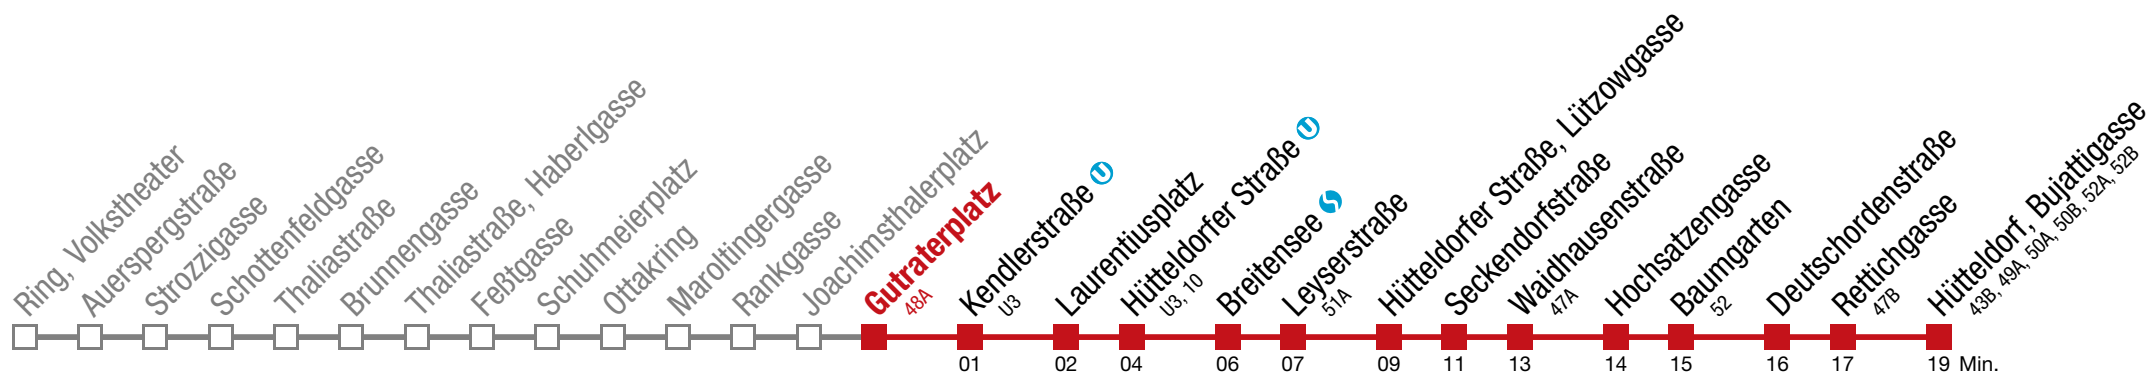

46 Hütteldorf, Bujattigasse

Montag bis Freitag

4	26	35	44	53										
5	00	12	18	25	32	38	43	48	53	58				
6	03	08	13	18	26	30	33	37	40	44	47	51	54	57
7														
8														
9														
10														
11														
12														
13														
14														
15														
16														
17														
18														
19	00	06	12	19	26	33	40	48	55					
20	03	11	18	26	34	43	52							
21	02	12	22	32	43	54								
22	06	19	34	49										
23	04	19	34	49										
0	04	19												

↻ alle 3 bis 6 min

Samstag

4	51							
5	13	24	33	52				
6	02	12	22	32	40	49		
7	04	11	19	32	42	52	57	
8	02	12	22	27	32	42	52	57
9	02	12	17	22	31	40	48	56
10	03	11	18	26	33	41	48	56
11	03	11	18	26	33	41	48	56
12	03	11	18	26	33	41	48	56
13	03	11	18	26	33	41	48	56
14	03	11	18	26	33	41	48	56
15	03	11	18	26	33	41	48	56
16	03	11	18	26	33	41	48	56
17	03	11	18	26	33	41	48	56
18	03	11	18	26	35	44	54	
19	04	13	23	33	43	53		
20	03	13	23	33	43	53		
21	04	19	34	49				
22	04	19	34	49				
23	04	19	34	49				
0	04	19						

Sonn- und Feiertag

4	51						
5	13	24	33	52			
6	12	32	52				
7	02	12	32	49			
8	04	19	34	49			
9	04	11	19	34	41	49	
10	04	11	19	26	32	42	52
11	02	12	22	32	42	52	
12	02	12	22	32	42	52	
13	02	12	22	32	42	52	
14	02	12	22	32	42	52	
15	02	12	22	32	42	52	
16	02	12	22	32	42	52	
17	02	12	22	32	42	52	
18	02	12	22	32	42	52	
19	02	12	22	32	42	52	
20	02	12	22	32	42	52	
21	04	19	34	49			
22	04	19	34	49			
23	04	19	34	49			
0	04	19