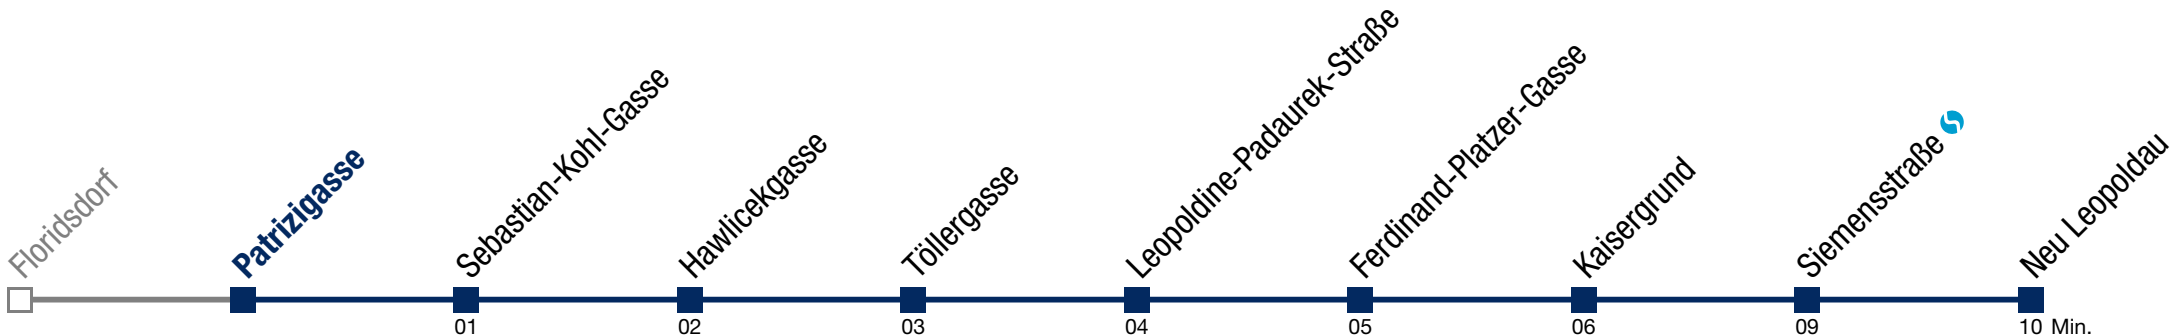

N30 Neu Leopoldau

Montag bis Freitag

- 1 19 49
- 2 19 49
- 3 19 49
- 4 19 49

Samstag, Sonn- und Feiertag

- 1 16 46
- 2 16 46
- 3 16 46
- 4 16 46

N30 Neu Leopoldau

Montag bis Freitag

- 1 21 51
- 2 21 51
- 3 21 51
- 4 21 51

Samstag, Sonn- und Feiertag

- 1 18 48
- 2 18 48
- 3 18 48
- 4 18 48

N30 Neu Leopoldau

Montag bis Freitag

- 1 22 52
- 2 22 52
- 3 22 52
- 4 22 52

Samstag, Sonn- und Feiertag

- 1 19 49
- 2 19 49
- 3 19 49
- 4 19 49