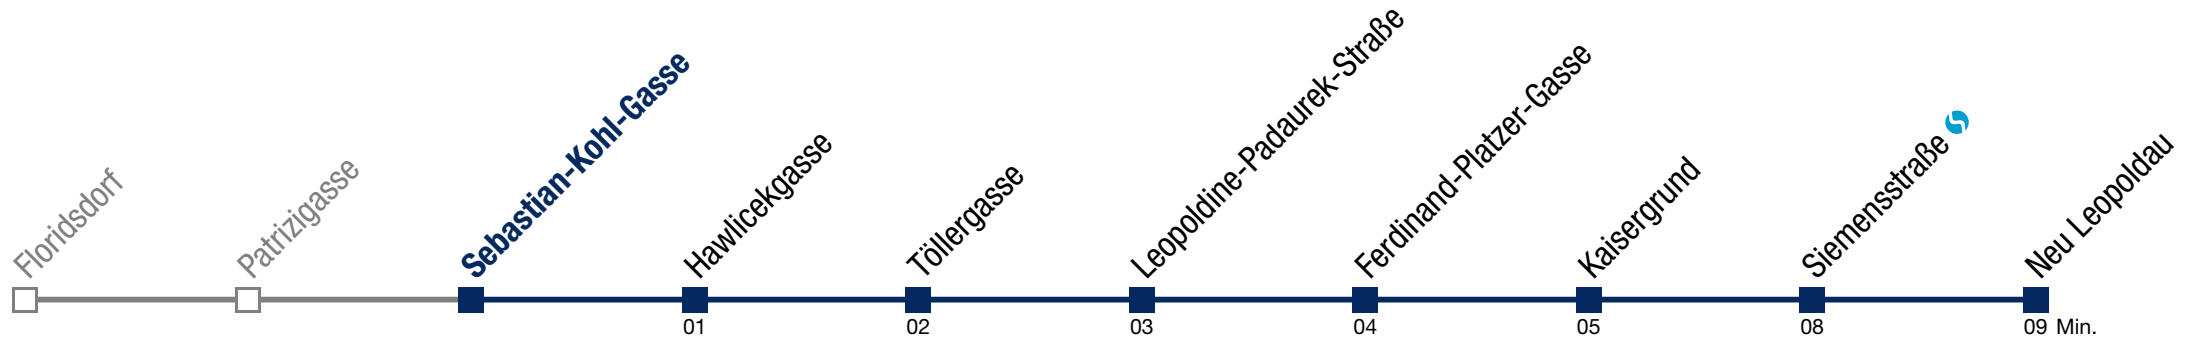

N30 Neu Leopoldau

Montag bis Freitag

- 1 19 49
- 2 19 49
- 3 19 49
- 4 19 49

Samstag, Sonn- und Feiertag

- 1 16 46
- 2 16 46
- 3 16 46
- 4 16 46

N30 Neu Leopoldau

Montag bis Freitag

- 1 21 51
- 2 21 51
- 3 21 51
- 4 21 51

Samstag, Sonn- und Feiertag

- 1 18 48
- 2 18 48
- 3 18 48
- 4 18 48

N30 Neu Leopoldau

Montag bis Freitag

- 1 22 52
- 2 22 52
- 3 22 52
- 4 22 52

Samstag, Sonn- und Feiertag

- 1 19 49
- 2 19 49
- 3 19 49
- 4 19 49