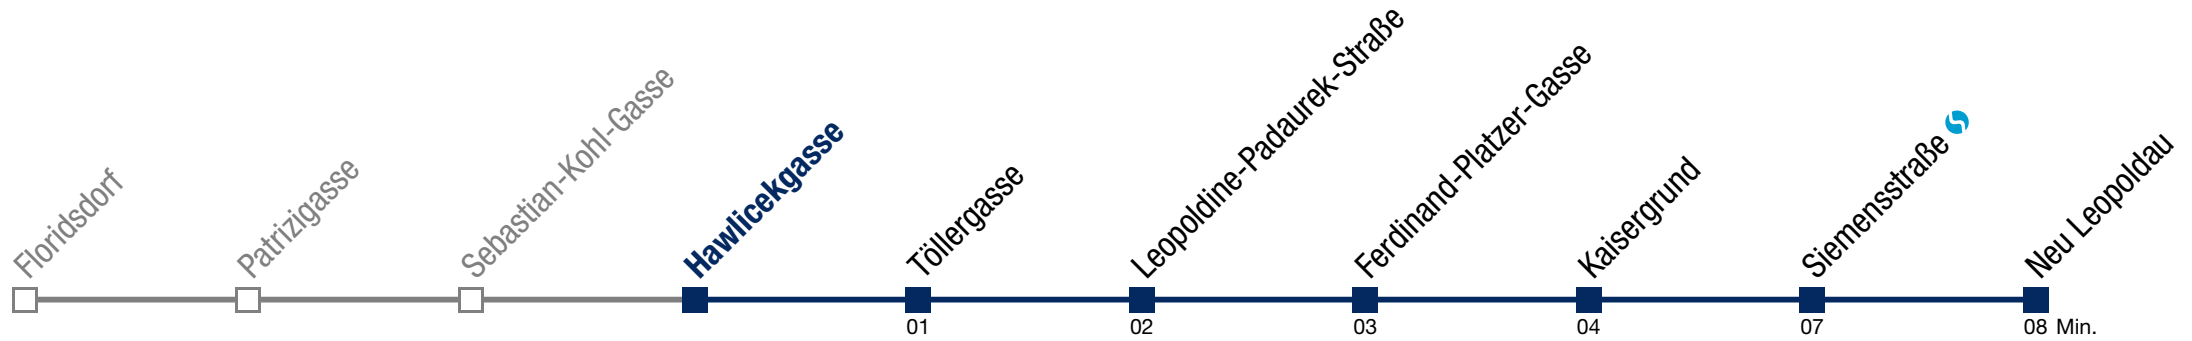

N30 Neu Leopoldau

Montag bis Freitag

- 1 23 53
- 2 23 53
- 3 23 53
- 4 23 53

Samstag, Sonn- und Feiertag

- 1 20 50
- 2 20 50
- 3 20 50
- 4 20 50