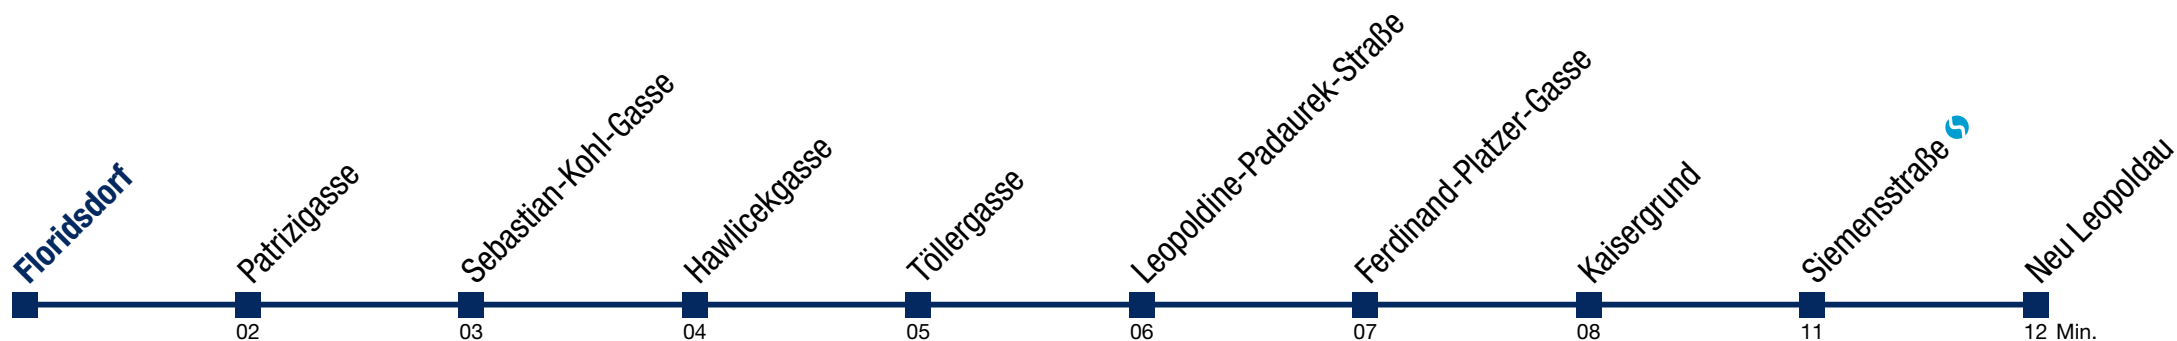

N30 Neu Leopoldau

Montag bis Freitag

- 1 19 49
- 2 19 49
- 3 19 49
- 4 19 49

Samstag, Sonn- und Feiertag

- 1 16 46
- 2 16 46
- 3 16 46
- 4 16 46

N30 Neu Leopoldau

Montag bis Freitag

- 1 21 51
- 2 21 51
- 3 21 51
- 4 21 51

Samstag, Sonn- und Feiertag

- 1 18 48
- 2 18 48
- 3 18 48
- 4 18 48

N30 Neu Leopoldau

Montag bis Freitag

- 1 22 52
- 2 22 52
- 3 22 52
- 4 22 52

Samstag, Sonn- und Feiertag

- 1 19 49
- 2 19 49
- 3 19 49
- 4 19 49