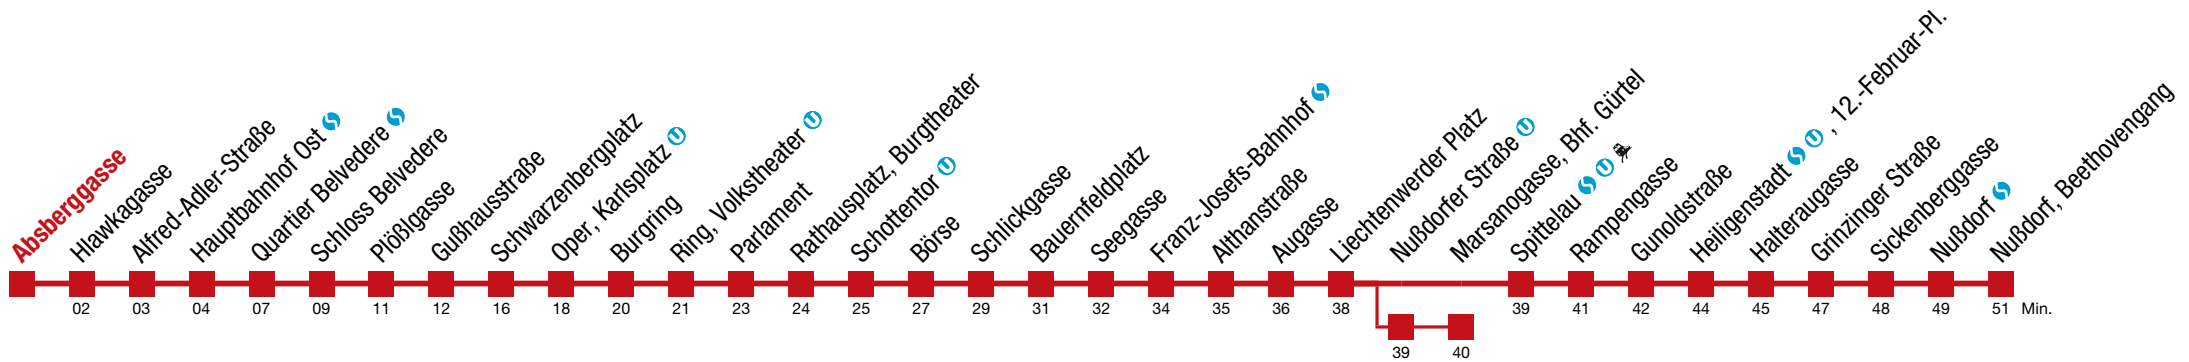

# D Nußdorf, Beethovengang

über Nußdorfer Straße bis Marsanogasse, Bhf. Gürtel