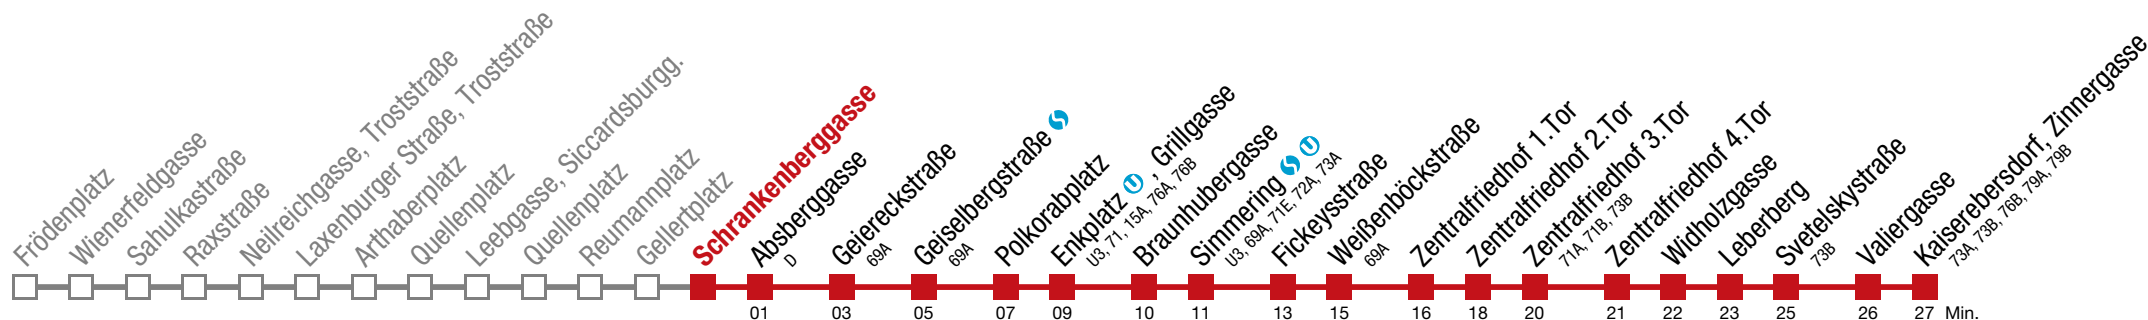

□ bis Geiereckstraße ■ bis Enkplatz , Grillgasse ■ bis Fickeyssstraße

11 Kaiserebersdorf, Zinnergasse

Montag bis Freitag

4	59
5	12 22 31 39 46 54
6	
7	
8	
9	
10	
11	
12	↻ alle 4 bis 6 min
13	
14	
15	
16	
17	
18	
19	03 09 15 22 29 37 45 52
20	00 07 15 22 30 37 45 55
21	05 15 25 35 45 55
22	05 15 20 26 38 53
23	08 23 38 53
0	07 23 41