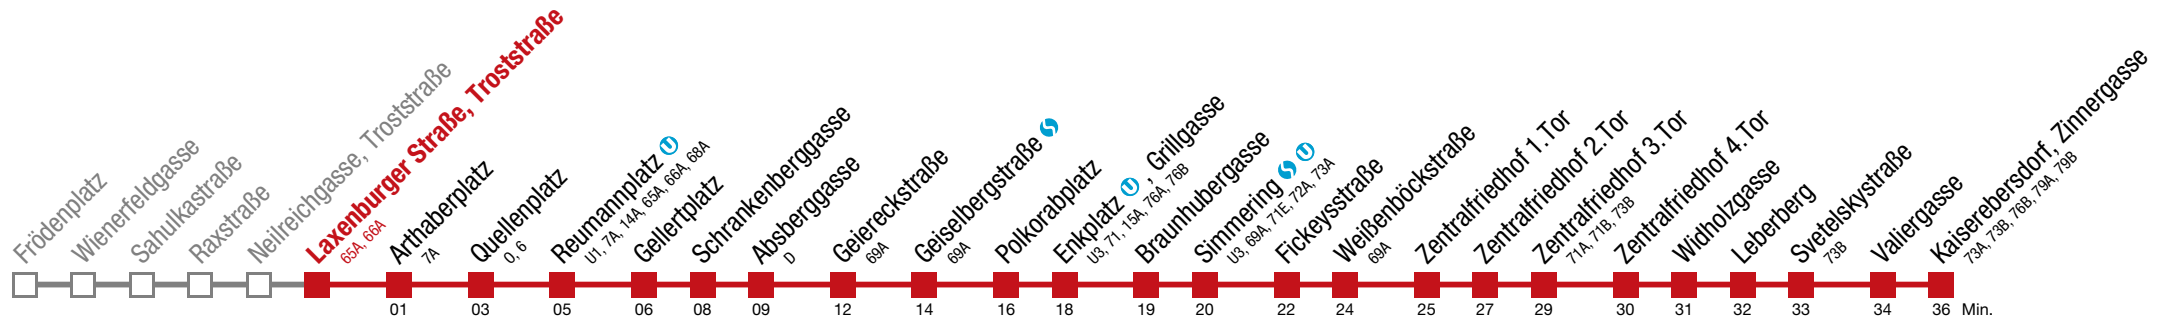

Bei dichten Intervallen kommt es zu Kurzführungen bis Quellenplatz bis Geiereckstraße bis Enkplatz , Grillgasse bis Fickeysstraße

11 Kaiserebersdorf, Zinnergasse

Montag bis Freitag

5	03	13	22	30	38	45	51	57			
6											
7											
8											
9											
10											
11											
12											
13											
14											
15											
16											
17											
18											
19	00	06	13	21	24	29	36	44	47	51	59
20	06	14	21	29	37	47	50	57			
21	07	17	27	32	37	47	57				
22	07	12	18	30	38	45					
23	00	15	30	45	59						
0	15	33	49								
1	12										