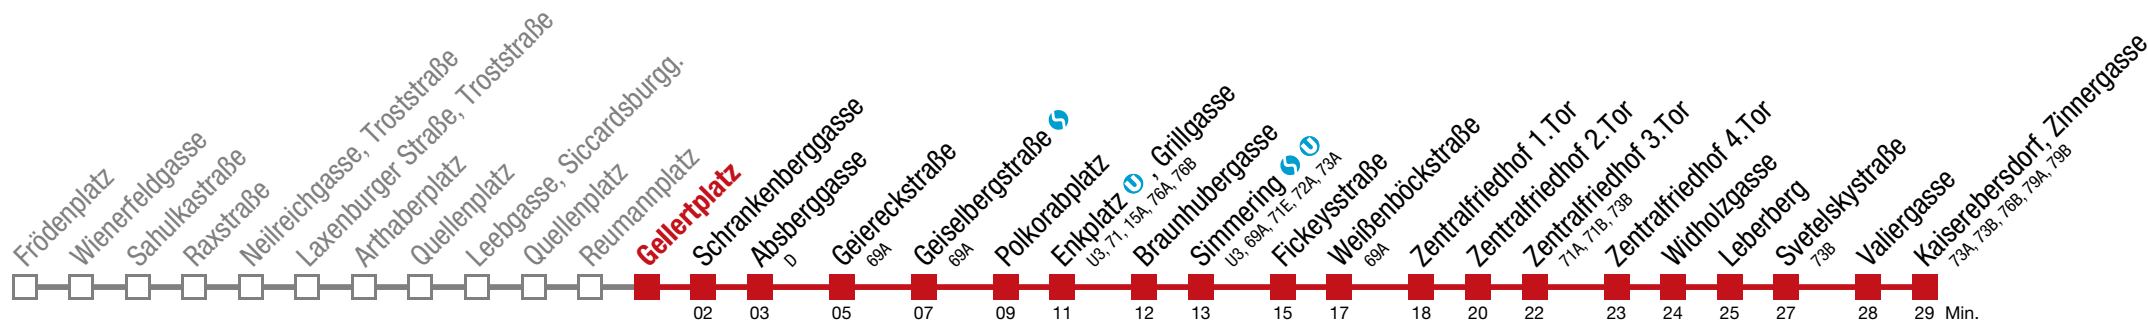

□ bis Geiereckstraße ■ bis Enkplatz , Grillgasse ■ bis Fickeysstraße

11 Kaiserebersdorf, Zinnergasse

Montag bis Freitag

4	57
5	10 20 29 37 44 52 58
6	
7	
8	
9	
10	
11	
12	↔ alle 4 bis 6 min
13	
14	
15	
16	
17	
18	
19	01 07 13 20 27 35 43 50 58
20	05 13 20 28 35 43 53
21	03 13 23 33 43 53
22	03 13 18 24 36 51
23	06 21 36 51
0	05 21 39