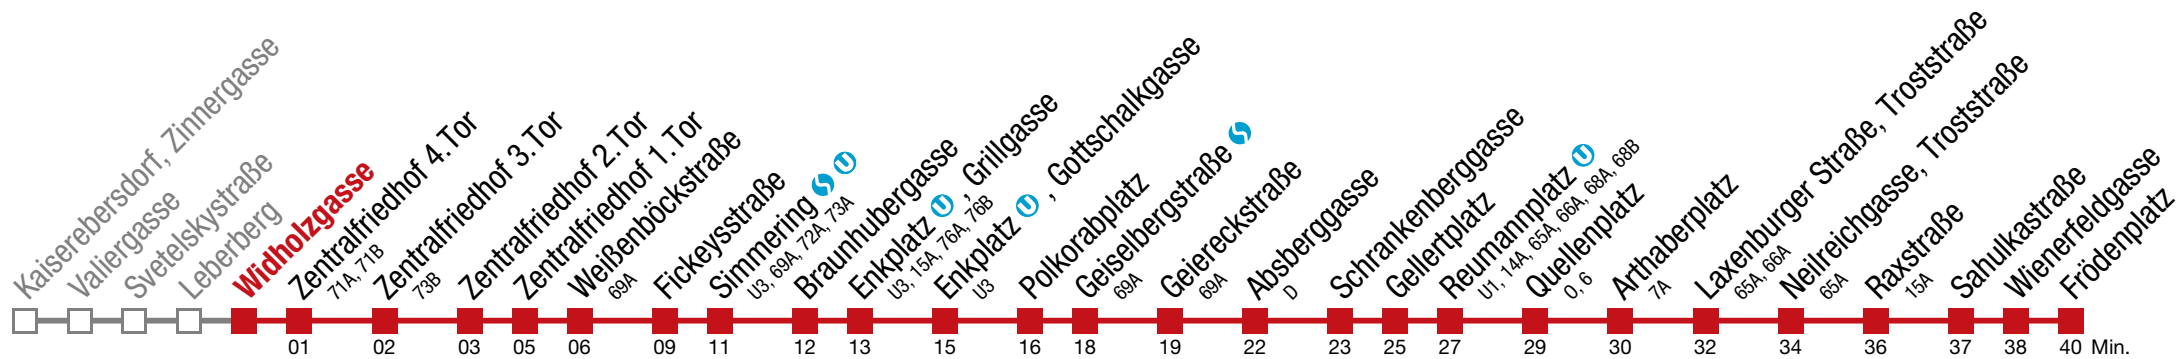

11 Frödenplatz

Montag bis Freitag

5	38	49	59										
6	↔ alle 4 bis 7 min												
7													
8	04	10	12	15	21	24	27	33	39	45	51	57	
9													
10													
11													
12													
13	↔ alle 3 bis 6 min												
14													
15													
16													
17													
18	00	03	09	15	21	27	33	39	45	51	58		
19	05	08	12	20	23	27	35	42	50	57			
20	01	05	12	20	27	35	42	50	57				
21	05	14	24	34	44	54							
22	05	10	19	28	39	48	59						
23													
0													

Freitag (15.05.)

5	38	49	59							
6										
7	↔ alle 6 bis 7 min									
8										
9	05	08	12	20	27	35	38	42	50	57
10	00	05	12	20	27	35	42	50	57	
11	05	12	20	27	35	42	50	57		
12	05	12	20	27	35	42	50	57		
13	05	12	20	27	34	40	46	52	58	
14										
15	↔ alle 5 bis 7 min									
16										
17										
18	05	13	16	20	28	35	38	43	50	58
19	05	12	20	27	35	42	50	57		
20	00	05	12	20	27	35	42	50	57	
21	05	14	24	34	44	54				
22	05	10	19	28	39	48	59			
23										
0										

Samstag

5												
6												
7	04	14	24	34	44	54						
8	04	14	24	34	44	54						
9	04	13	20	28	35	43	50	58				
10	05	13	20	28	35	43	50	58				
11	05	13	20	28	35	43	50	58				
12	05	13	20	28	35	43	50	58				
13	05	13	20	28	35	43	50	58				
14	05	13	20	28	35	43	50	58				
15	05	13	20	28	35	43	50	58				
16	05	13	20	28	35	43	50	58				
17	05	13	20	28	35	43	50	58				
18	05	15	25	28	35	45	55	58				
19	04	14	24	34	44	54						
20	04	14	24	34	44	54						
21	04	14	24	34	44	54						
22	05	10	20	35	39	50						
23	04	19	34	42	56							
0	19											

Sonn- und Feiertag

5												
6												
7												
8												
9	35	51										
10	03	13	23	33	43	53						
11	03	13	23	33	43	53						
12	03	13	23	33	43	53						
13	03	13	23	33	43	53						
14	03	13	23	33	43	53						
15	03	13	23	33	43	53						
16	03	13	23	33	43	53						
17	03	13	23	33	43	53						
18	03	13	23	33	43	53						
19	04	14	24	34	44	54						
20	04	14	24	34	44	54						
21	04	14	24	34	44	54						
22	05	10	20	35	39	50						
23	04	19	34	42	56							
0	19											

Bei dichten Intervallen kommt es zu Kurzführungen

☐ bis Fickeysstraße ☒ bis Quellenplatz