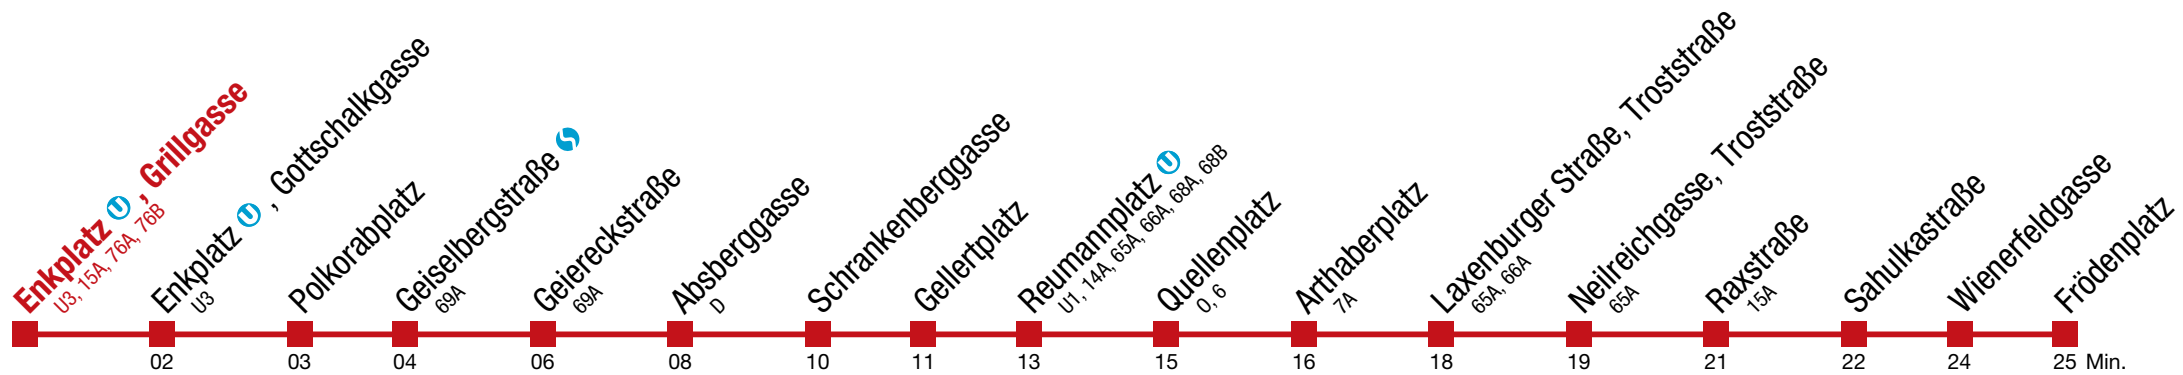

11 Frödenplatz

Montag bis Freitag

kein Betrieb

Freitag (15.05.)

kein Betrieb

Samstag

5 33 48
6 03 19
7
8

Sonn- und Feiertag

5 20 42
6 02 22 42
7 02 18 33 48
8 03 18 33 48