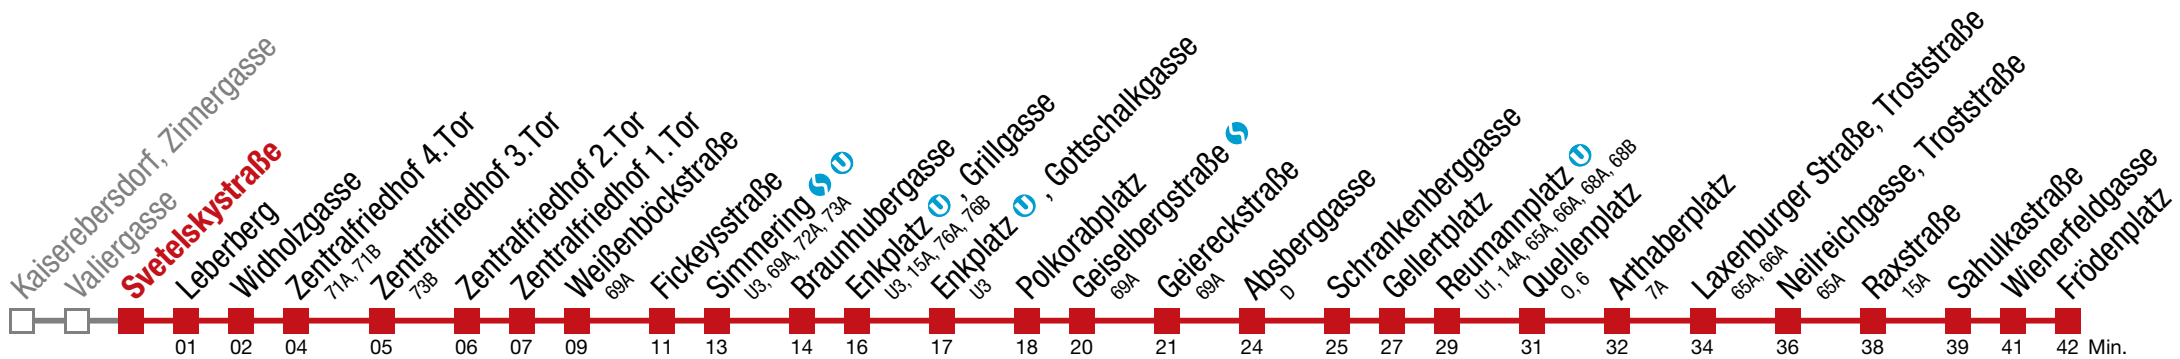

Bei dichten Intervallen kommt es zu Kurzführungen

bis Fickeysstraße bis Quellenplatz

11 Frödenplatz

Montag bis Freitag

5	36	47	57	
6				
7				
8				
9				
10				
11		↔ alle 3 bis 6 min		
12				
13				
14				
15				
16				
17	00	05	10 15 20 25 31 37 40 43 49 55 58	
18		↔ alle 6 min		
19	02	05	10 17 20 25 32 40 47 55 58	
20	02	10	17 25 32 40 47 55	
21	02	11	21 31 41 51	
22	03	08	17 26 37 46 57	
23				
0				