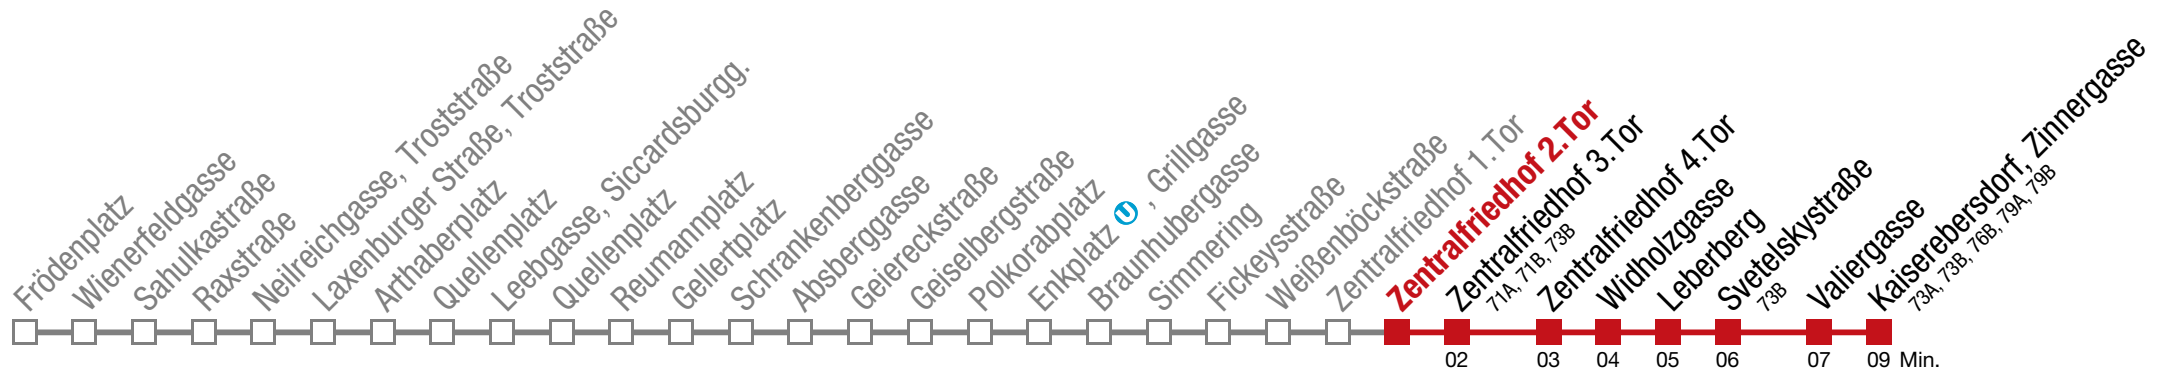

11 Kaiserebersdorf, Zinnergasse

Montag bis Freitag

5	16	29	39	43	48	56						
6	00	03	11	13	17	23	29	35	41	46	51	56
7	↻ alle 4 bis 7 min											
8												
9	↻ alle 4 bis 7 min											
10												
11												
12												
13												
14	↻ alle 3 bis 6 min											
15	↻ alle 3 bis 6 min											
16												
17												
18												
19	04	09	15	21	27	33	40	47	55			
20	03	10	17	25	32	40	47	55				
21	03	13	23	33	43	53						
22	03	12	22	31	43							
23												

Freitag (15.05.)

5	16	29	39	43	48	56						
6	03	11	18	21	26	33	39	45	51	56		
7	↻ alle 6 bis 7 min											
8	↻ alle 6 bis 7 min											
9												
10	05	11	19	26	34	41	49	56				
11	04	11	19	26	34	41	49	56				
12	04	11	19	26	34	41	49	56				
13	04	11	19	26	34	37	41	49	56			
14	04	06	11	19	26	34	36	41	47	53	59	
15	↻ alle 6 min											
16	↻ alle 6 min											
17												
18	05	11	17	23	29	35	41	47	55			
19	02	09	17	24	31	38	48	55				
20	03	10	17	25	32	40	47	55				
21	03	13	23	33	43	53						
22	03	12	22	31	43							
23												

Samstag

5												
6	38	53										
7	01	08	23	30	38	53						
8	03	13	23	33	43	53						
9	01	03	14	22	31	39	46	54				
10	01	09	16	24	31	39	46	54				
11	01	09	16	24	31	39	46	54				
12	01	09	16	24	31	39	46	54				
13	01	09	16	24	31	39	46	54				
14	01	09	16	24	31	39	46	54				
15	01	09	16	24	31	39	46	54				
16	01	09	16	24	31	39	46	54				
17	01	09	16	24	31	39	46	54				
18	01	09	16	24	31	39	46	54				
19	04	13	23	33	43	53						
20	03	13	23	33	43	53						
21	03	13	23	33	43	53						
22	03	13	23	32	43	55						
23	10	25	40	55								

Sonn- und Feiertag

5												
6												
7												
8												
9	09	24	39	52								
10	02	12	23	33	43	53						
11	03	13	24	34	44	54						
12	04	14	24	34	44	54						
13	04	14	24	34	44	54						
14	04	14	24	34	44	54						
15	04	14	24	34	44	54						
16	04	14	24	34	44	54						
17	04	14	24	34	44	54						
18	04	14	24	34	44	55						
19	04	13	23	33	43	53						
20	03	13	23	33	43	53						
21	03	13	23	33	43	53						
22	03	13	23	32	43	55						
23	10	25	40	55