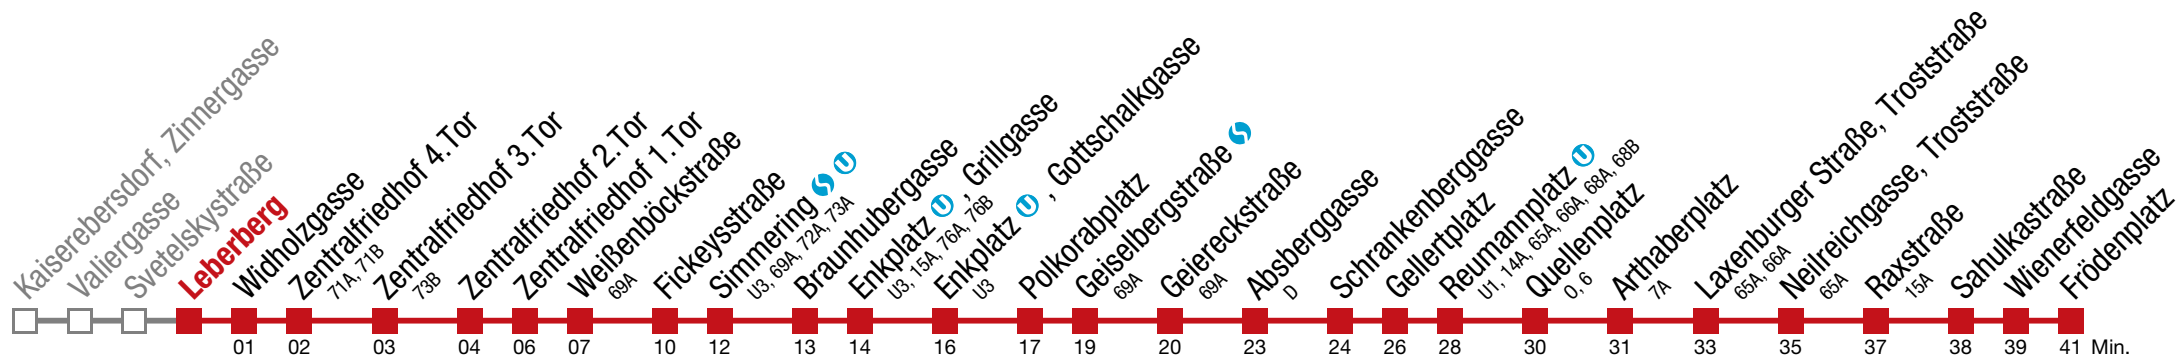

Bei dichten Intervallen kommt es zu Kurzführungen

bis Fickeysstraße

bis Quellenplatz

11 Frödenplatz

Montag bis Freitag

5	37	48	58
6	↔ alle 4 bis 7 min		
7			
8	03	09	11 14 20 23 26 32 38 44 50 56
9			
10			
11			
12	↔ alle 5 bis 6 min		
13			
14			
15			
16			
17	01	06	11 16 21 26 32 38 41 44 50 56 59
18	↔ alle 6 bis 7 min		
19	04	07	11 19 22 26 34 41 49 56
20	00	04	11 19 26 34 41 49 56
21	04	13	23 33 43 53
22	04	09 18 27 38 47 58	
23			
0			