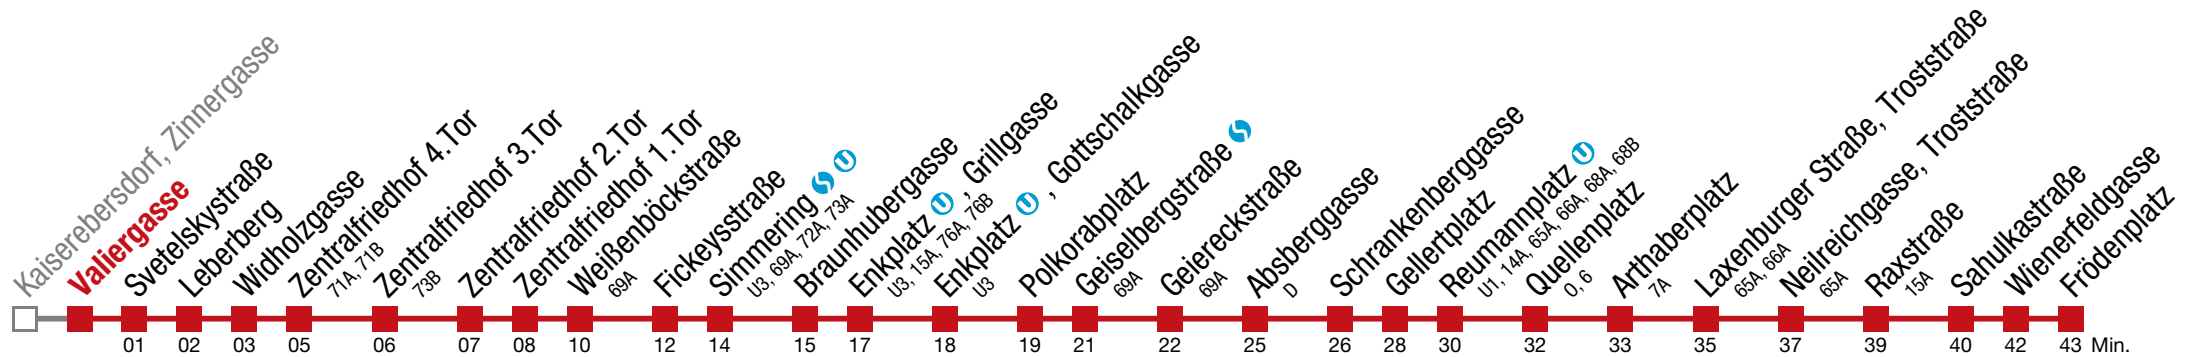

Bei dichten Intervallen kommt es zu Kurzführungen bis Fickeysstraße bis Quellenplatz

11 Frödenplatz

Montag bis Freitag

5	35	46	56
6			
7			
8			
9			
10			
11			
12			
13			
14			
15			
16			
17	04	09	14
18			
19	01	04	09
20	01	09	16
21	01	10	20
22	02	07	16
23			
0			