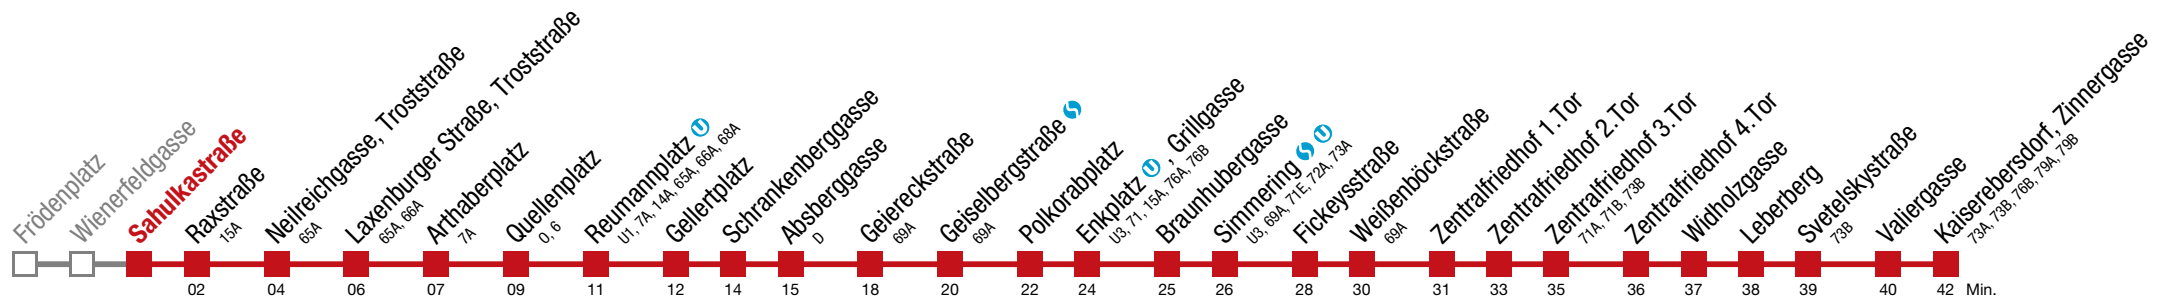

Bei dichten Intervallen kommt es zu Kurzführungen bis Quellenplatz bis Geiereckstraße bis Enkplatz U, Grillgasse bis Fickeyssstraße

11 Kaiserebersdorf, Zinnergasse

Montag bis Freitag

4	57
5	07 16 24 32 39 45 51 57
6	
7	
8	
9	
10	
11	
12	↔ alle 3 bis 6 min
13	
14	
15	
16	
17	
18	
19	00 07 15 18 23 30 38 41 45 53
20	00 08 15 23 31 41 44 51
21	01 11 21 26 31 41 51
22	01 06 12 24 32 39 54
23	09 24 39 53
0	09 27 43
1	06