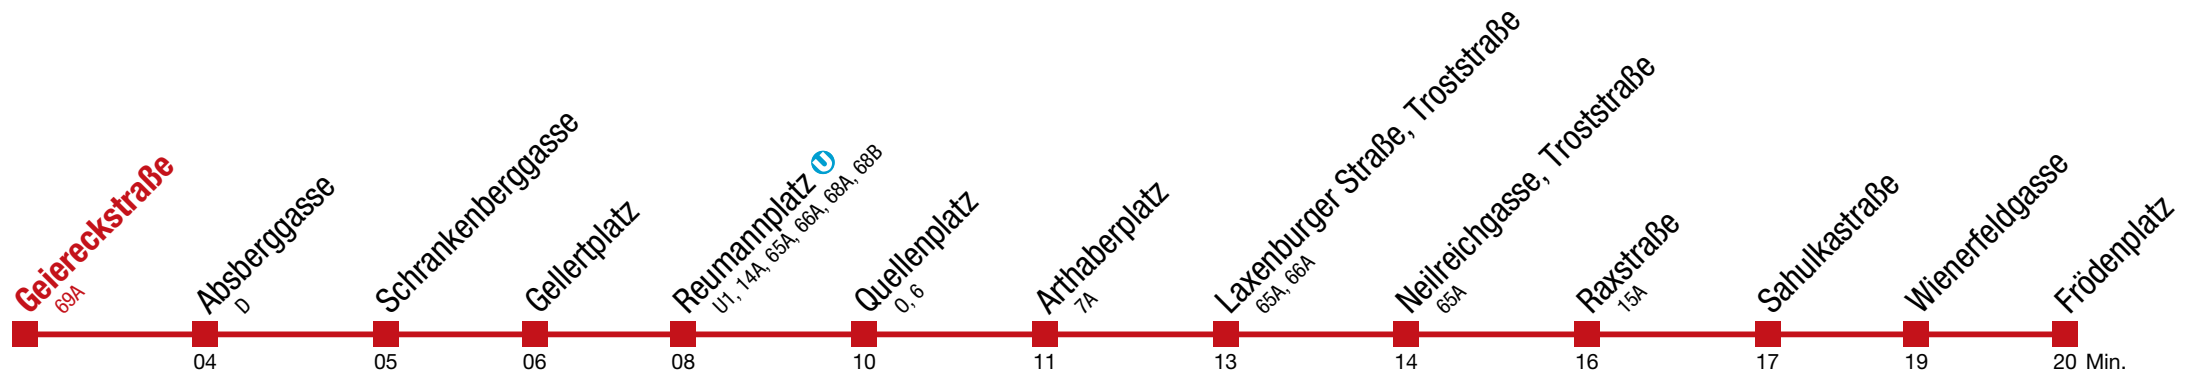

11 Frödenplatz

Montag bis Freitag

22 37 52
23 07 21 36 51
0 13 36

Freitag (15.05.)

22 37 52
23 07 21 36 51
0 13 36

Samstag

kein Betrieb

Sonn- und Feiertag

kein Betrieb