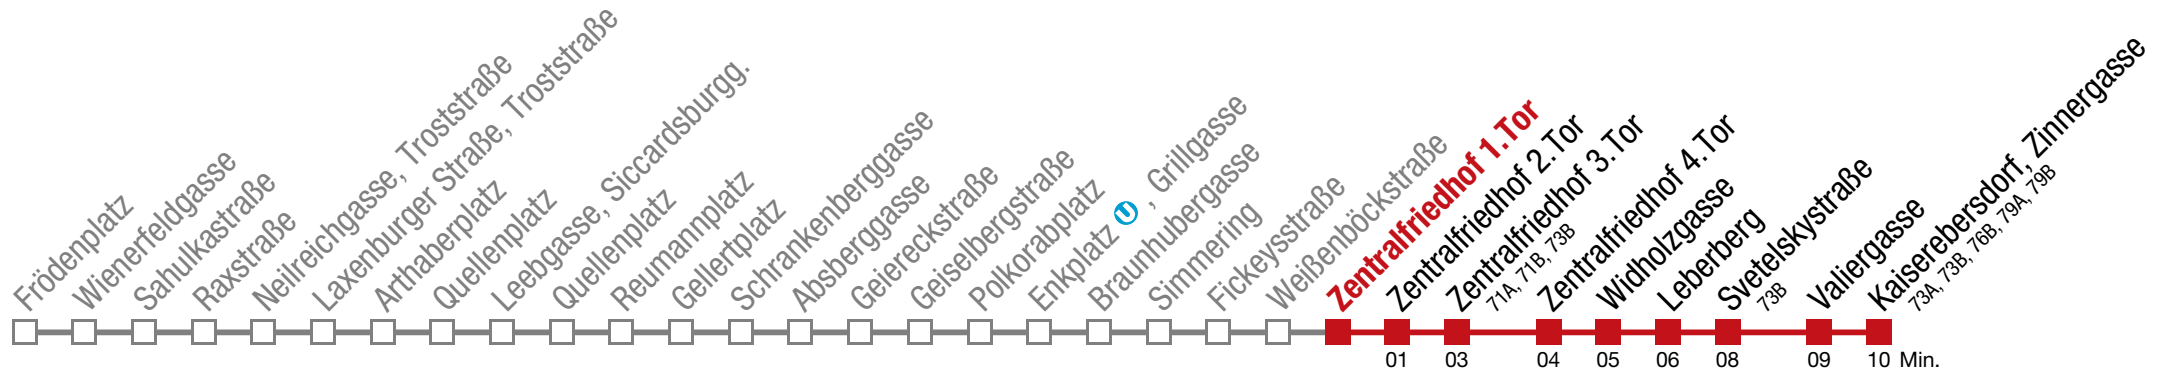

11 Kaiserebersdorf, Zinnergasse

Montag bis Freitag

5	15	27	37	42	46	54	59					
6	02	09	12	15	21	27	33	39	44	49	54	59
7												
8												
9												
10												
11												
12												
13												
14												
15												
16												
17												
18												
19	02	08	14	20	25	31	38	46	54			
20	01	09	16	23	31	38	46	53				
21	01	11	21	31	41	51						
22	01	10	20	30	41							
23												

Freitag (15.05.)

5	15	27	37	42	46	54						
6	02	09	17	20	24	31	37	43	49	55		
7												
8												
9												
10	03	10	17	25	32	40	47	55				
11	02	10	17	25	32	40	47	55				
12	02	10	17	25	32	40	47	55				
13	02	10	17	25	32	35	40	47	55			
14	02	05	10	17	25	32	35	39	45	51	57	
15												
16												
17												
18												
19	01	08	15	22	30	37	46	54				
20	01	09	16	23	31	38	46	53				
21	01	11	21	31	41	51						
22	01	10	20	30	41							
23												

Samstag

5												
6	37	52										
7	00	07	22	28	37	51						
8	01	11	21	31	41	51	59					
9	02	13	21	30	37	45	52					
10	00	07	15	22	30	37	45	52				
11	00	07	15	22	30	37	45	52				
12	00	07	15	22	30	37	45	52				
13	00	07	15	22	30	37	45	52				
14	00	07	15	22	30	37	45	52				
15	00	07	15	22	30	37	45	52				
16	00	07	15	22	30	37	45	52				
17	00	07	15	22	30	37	45	52				
18	00	07	15	22	30	38	45	53				
19	02	11	21	31	41	51						
20	01	11	21	31	41	51						
21	01	11	21	31	41	51						
22	01	11	21	31	41	53						
23	08	23	38	53								

Sonn- und Feiertag

5												
6												
7												
8												
9	07	22	37	50								
10	00	10	21	31	41	51						
11	02	12	22	32	43	53						
12	03	13	23	33	43	53						
13	03	13	23	33	43	53						
14	03	13	23	33	43	53						
15	03	13	23	33	43	53						
16	03	13	23	33	43	53						
17	03	13	23	33	43	53						
18	03	13	23	33	43	53						
19	02	12	22	32	41	51						
20	01	11	21	31	41	51						
21	01	11	21	31	41	51						
22	01	11	21	31	41	53						
23	08	23	38	53