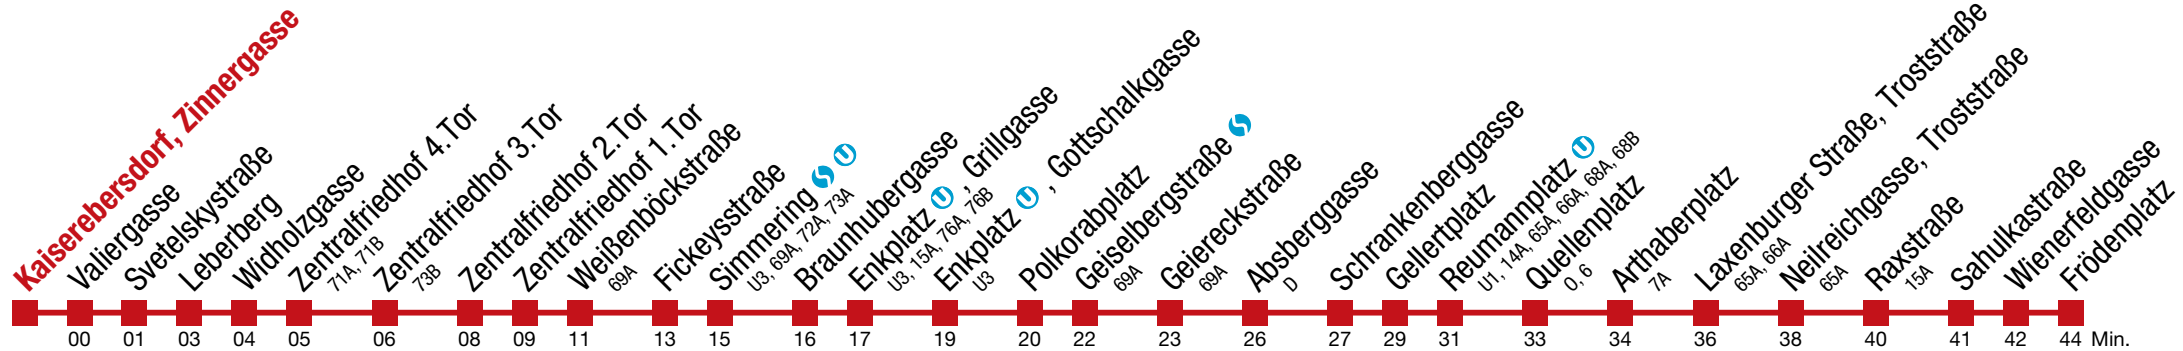

Bei dichten Intervallen kommt es zu Kurzführungen

bis Fickeysstraße

bis Quellenplatz

11 Frödenplatz

Montag bis Freitag

5	34	45	55										
6													
7													
8													
9													
10													
11													
12													
13													
14													
15													
16													
17	03	08	13	18	23	29	35	38	41	47	53	56	59
18													
19	01	04	08	16	19	23	31	38	46	53	57		
20	01	08	16	23	31	38	46	53					
21	01	10	20	30	40	50							
22	02	06	16	25	35	44	56						
23													
0													