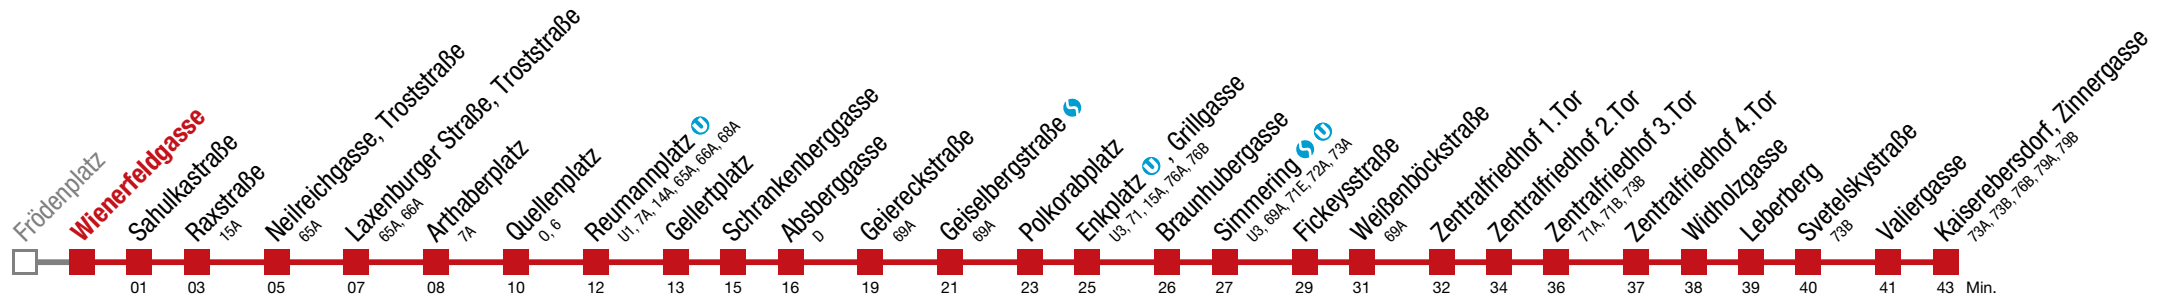

Bei dichten Intervallen kommt es zu Kurzführungen bis Quellenplatz bis Geiereckstraße bis Enkplatz , Grillgasse bis Fickeysstraße

11 Kaiserebersdorf, Zinnergasse

Montag bis Freitag

4	56
5	06 15 23 31 38 44 50 56
6	
7	
8	
9	
10	
11	
12	↔ alle 3 bis 6 min
13	
14	
15	
16	
17	
18	
19	06 14 17 22 29 37 40 44 52 59
20	07 14 22 30 40 43 50
21	00 10 20 25 30 40 50
22	00 05 11 23 31 38 53
23	08 23 38 52
0	08 26 42
1	05