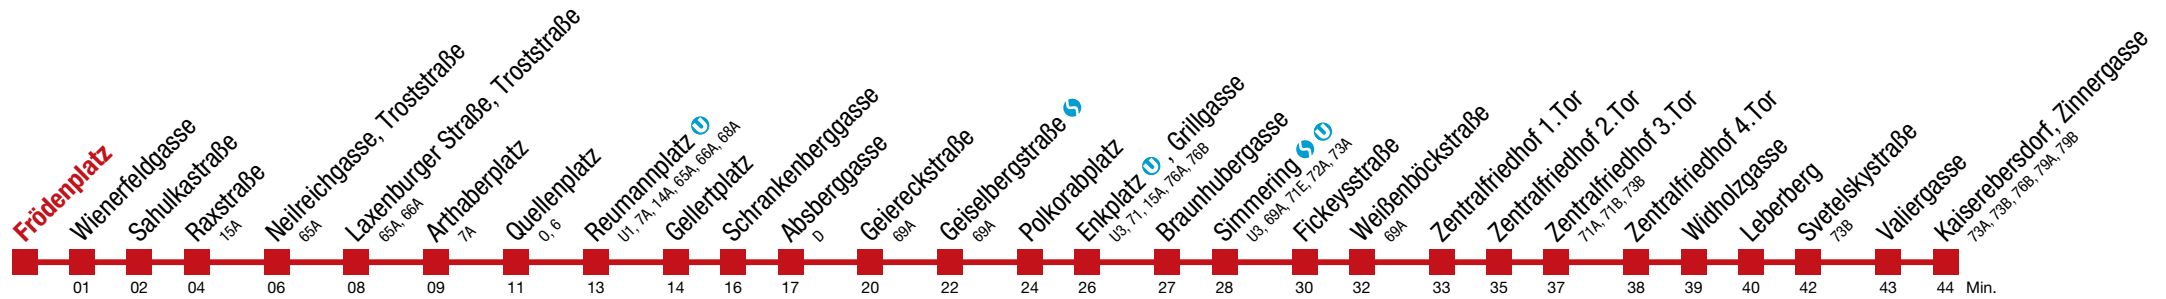

11 Kaiserebersdorf, Zinnergasse

Montag bis Freitag

4	55
5	05 14 22 29 37 43 49 55
6	
7	
8	
9	
10	
11	
12	↔ alle 3 bis 6 min
13	
14	
15	
16	
17	
18	
19	05 12 15 20 28 35 38 43 50 58
20	05 13 20 28 38 41 48 58
21	08 18 23 28 38 48 58
22	04 10 22 30 37 52
23	07 22 37 51
0	07 25 41
1	04