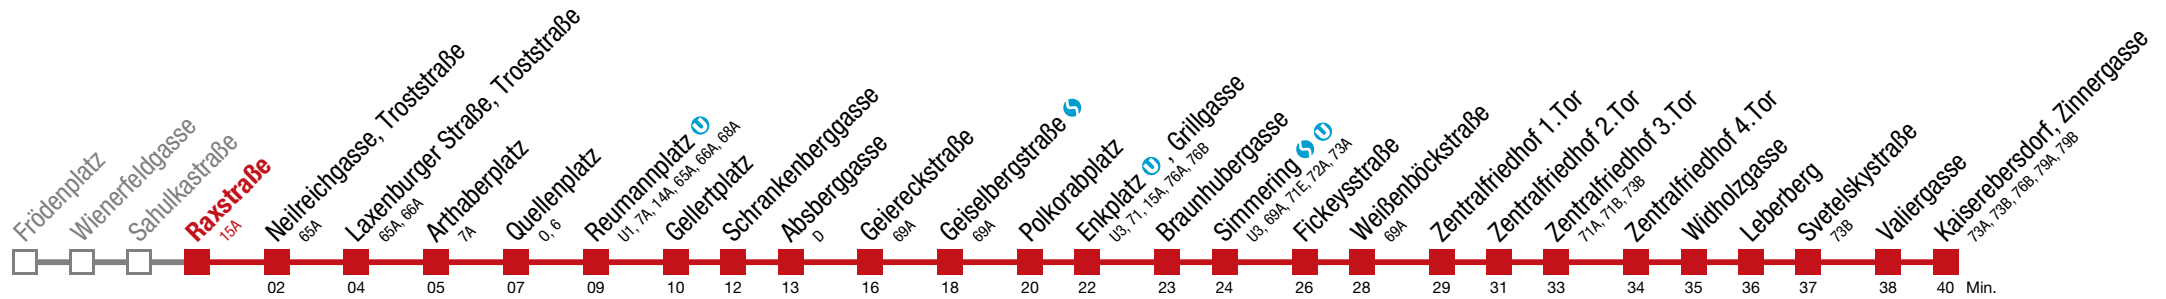

Bei dichten Intervallen kommt es zu Kurzführungen

bis Quellenplatz

bis Geiereckstraße

bis Enkplatz U, Grillgasse

bis Fickeyssstraße

11 Kaiserebersdorf, Zinnergasse

Montag bis Freitag

4	59
5	09 18 26 34 41 47 53 59
6	
7	
8	
9	
10	
11	
12	↔ alle 3 bis 6 min
13	
14	
15	
16	
17	
18	
19	02 09 17 20 25 32 40 43 47 55
20	02 10 17 25 33 43 46 53
21	03 13 23 28 33 43 53
22	03 08 14 26 34 41 56
23	11 26 41 55
0	11 29 45
1	08