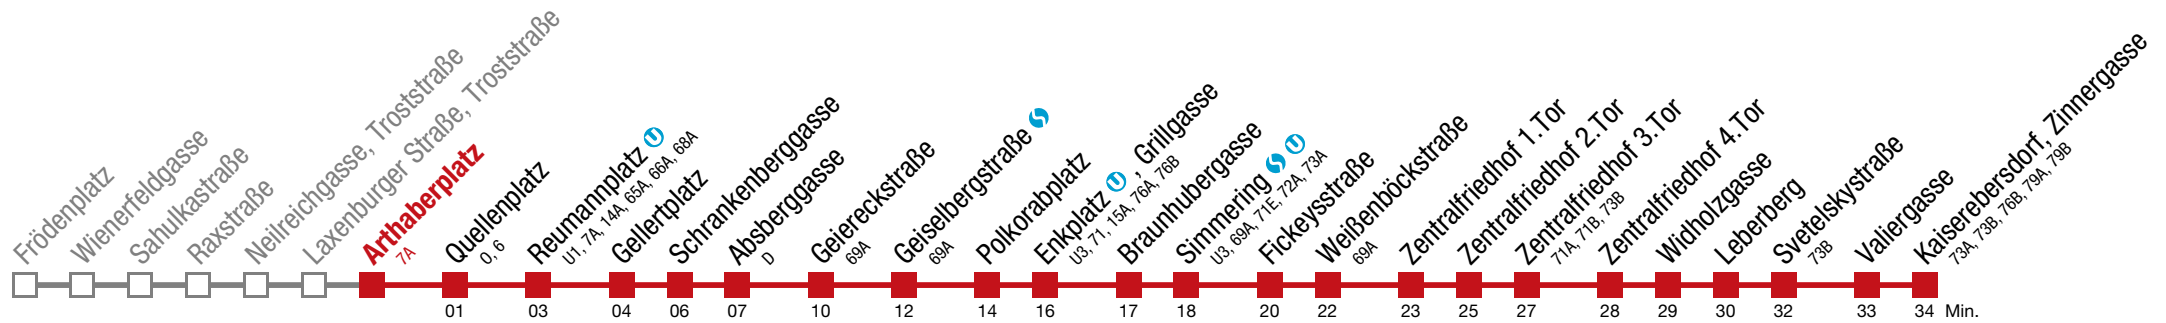

Bei dichten Intervallen kommt es zu Kurzführungen

bis Quellenplatz

bis Geiereckstraße

bis Enkplatz , Grillgasse

bis Fickeysstraße

11 Kaiserebersdorf, Zinnergasse

Montag bis Freitag

5	05	15	24	32	39	47	53	59		
6										
7										
8										
9										
10										
11										
12										
13										
14										
15										
16										
17										
18										
19	02	08	15	22	25	30	38	45	48	53
20	00	08	15	23	30	38	48	51	58	
21	08	18	28	33	38	48	58			
22	08	13	19	31	39	46				
23	01	16	31	46						
0	00	16	34	50						
1	13									