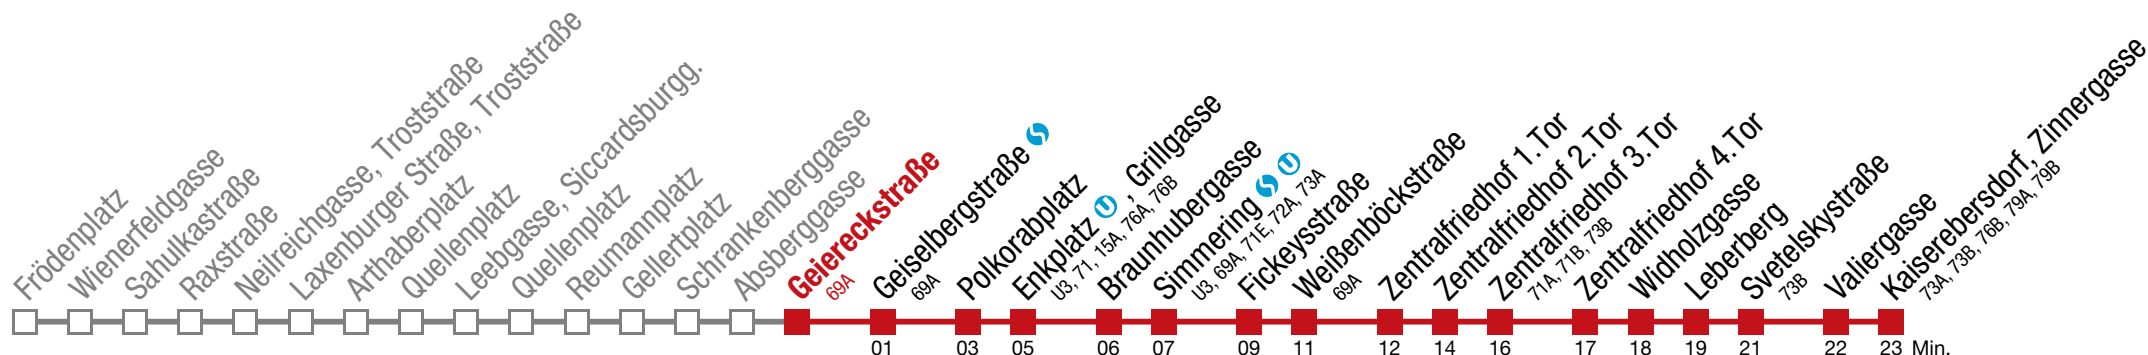

□ bis Geiereckstraße ■ bis Enkplatz Ⓡ, Grillgasse ■ bis Fickeystraße

11 Kaiserebersdorf, Zinnergasse

Montag bis Freitag

5	03	15	25	34	42	50	57		
6									
7									
8									
9									
10									
11									
12	↻ alle 4 bis 6 min								
13									
14									
15									
16									
17									
18									
19	01	07	12	18	25	33	41	48	56
20	03	11	18	26	33	41	49	59	
21	09	19	29	39	49	59			
22	09	18	30						
23									
0	10	45							