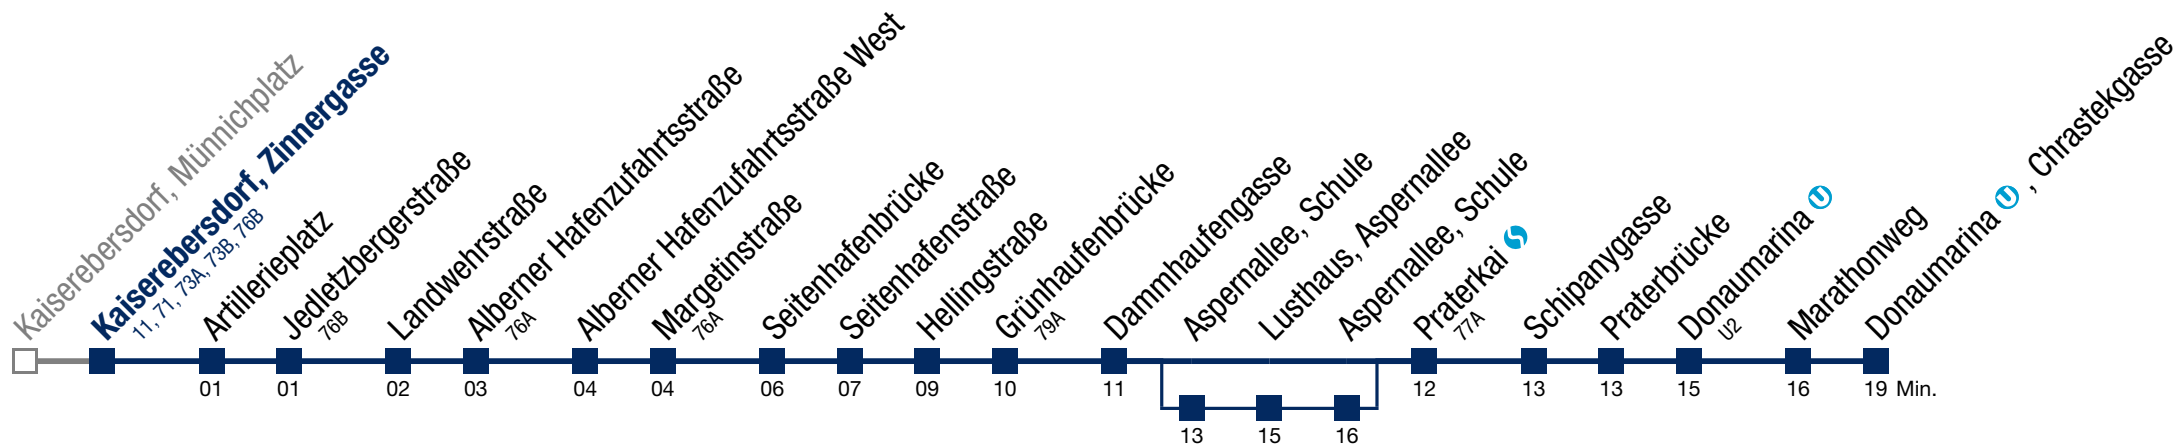

über Asperrallee, Schule

79B Donaumarina U, Chrastekgasse

Montag-Freitag (Schule)

- 7 03
- 8 08 38
- 9 11 46
- 10 36
- 11 36
- 12 21 51
- 13 21 51
- 14 21 51
- 15 21
- 16
- 17 53
- 18 33
- 19 19 36
- 20 36
- 21 36