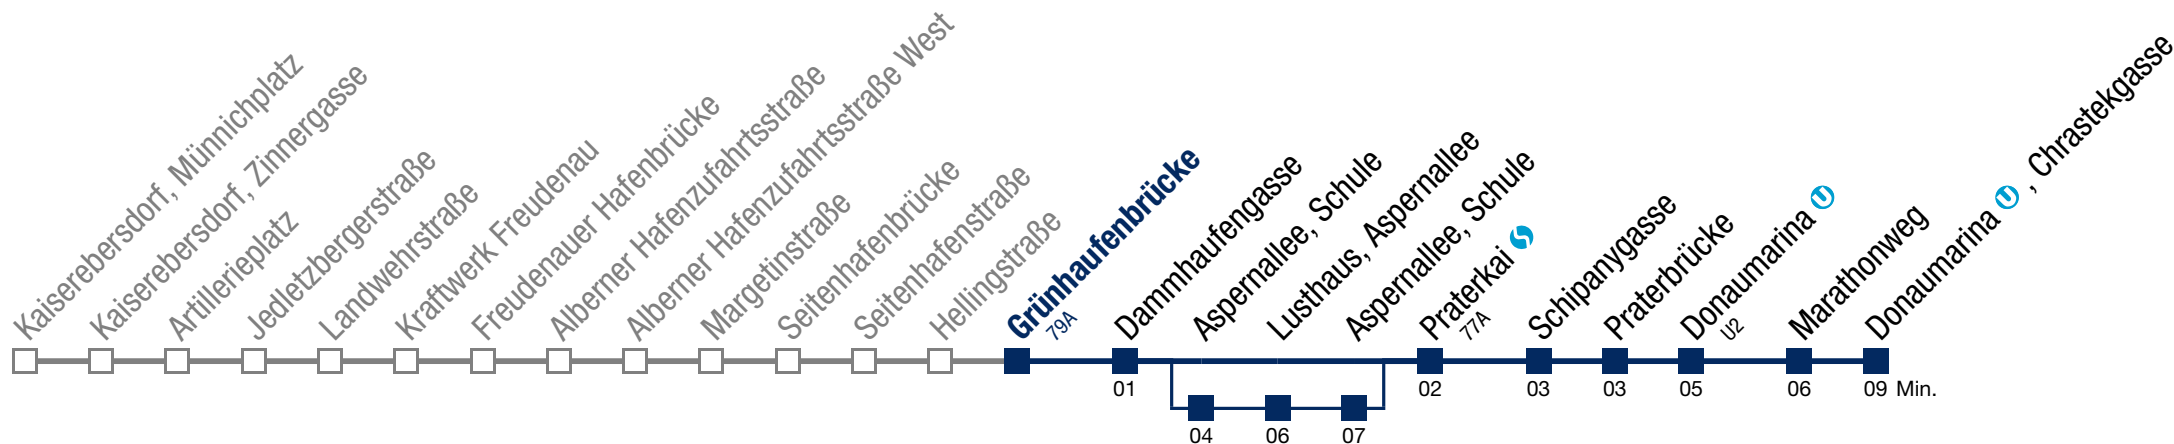

- kein Betrieb

über Aspernallee, Schule

79B Donaumarina , Chrastekgasse

Montag-Freitag (Schule)

- 6 07 35
- 7 14 37
- 8 19 49
- 9 21 56
- 10 46
- 11 46
- 12 31
- 13 01 31
- 14 01 31
- 15 01 30 45
- 16 16 47
- 17 17
- 18 04 44
- 19 28 46
- 20 46
- 21 46