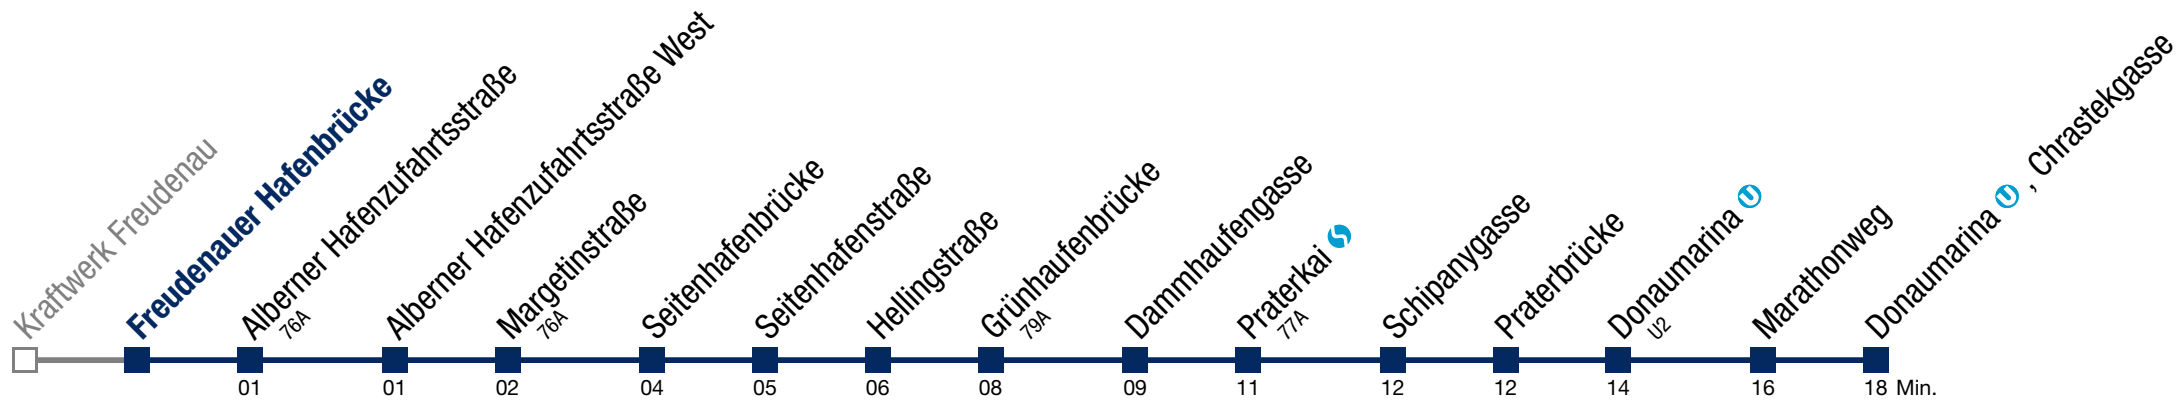

79B Donaumarina U, Chrastekgasse

Montag-Freitag (Schule)

5 57
6 25
7 27
8
9
10
11
12
13
14
15 37
16 08 39
17 09

Montag-Freitag (Ferien)

5 57
6 25
7 27
8
9
10
11
12
13
14
15 37
16 08 39
17 09

Samstag, Sonn- und Feiertag

kein Betrieb