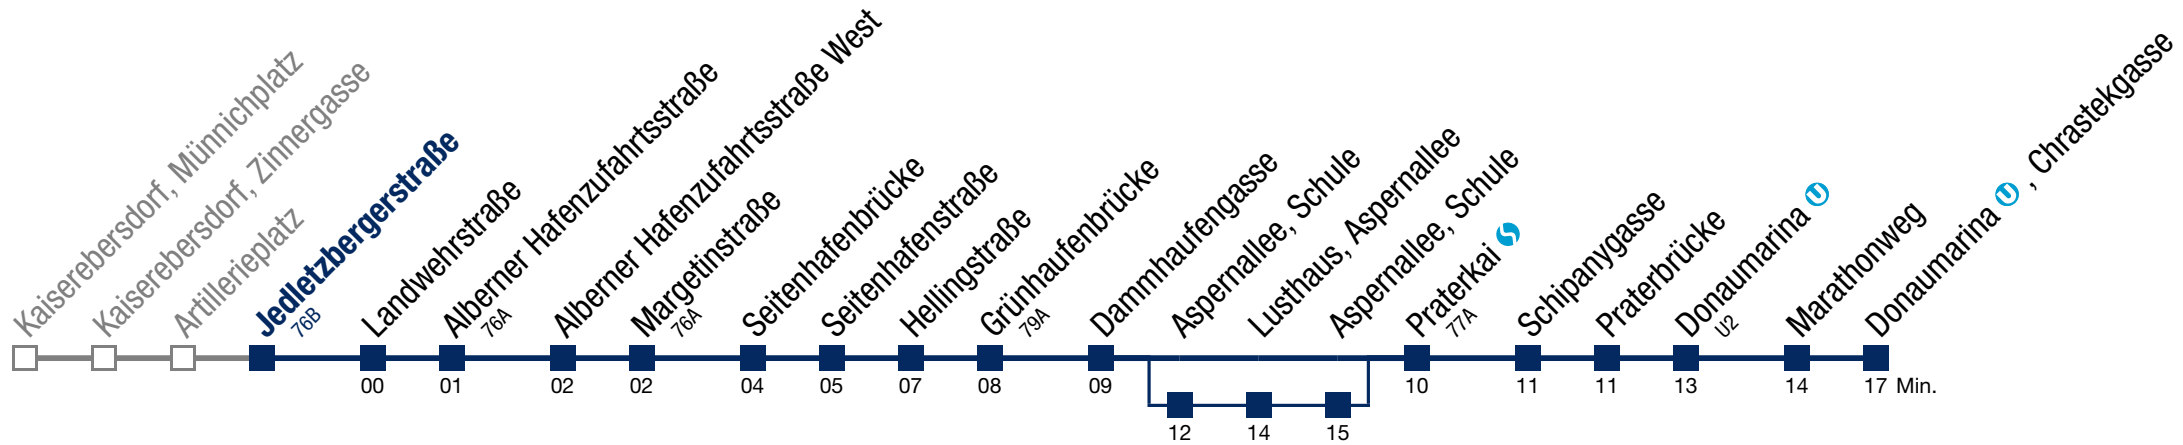

79B Donaumarina , Chrastekgasse

Montag-Freitag (Schule)

7 05
8 10 40
9 13 48
10 38
11 38
12 23 53
13 23 53
14 23 53
15 22
16
17 55
18 35
19 20 38
20 38
21 38

Montag-Freitag (Ferien)

7 05
8 10 40
9 13 48
10 38
11 38
12 23 53
13 23 53
14 23 53
15 22
16
17 55
18 35
19 20 38
20 38
21 38

Samstag, Sonn- und Feiertag

kein Betrieb

☐ über Aspernallee, Schule