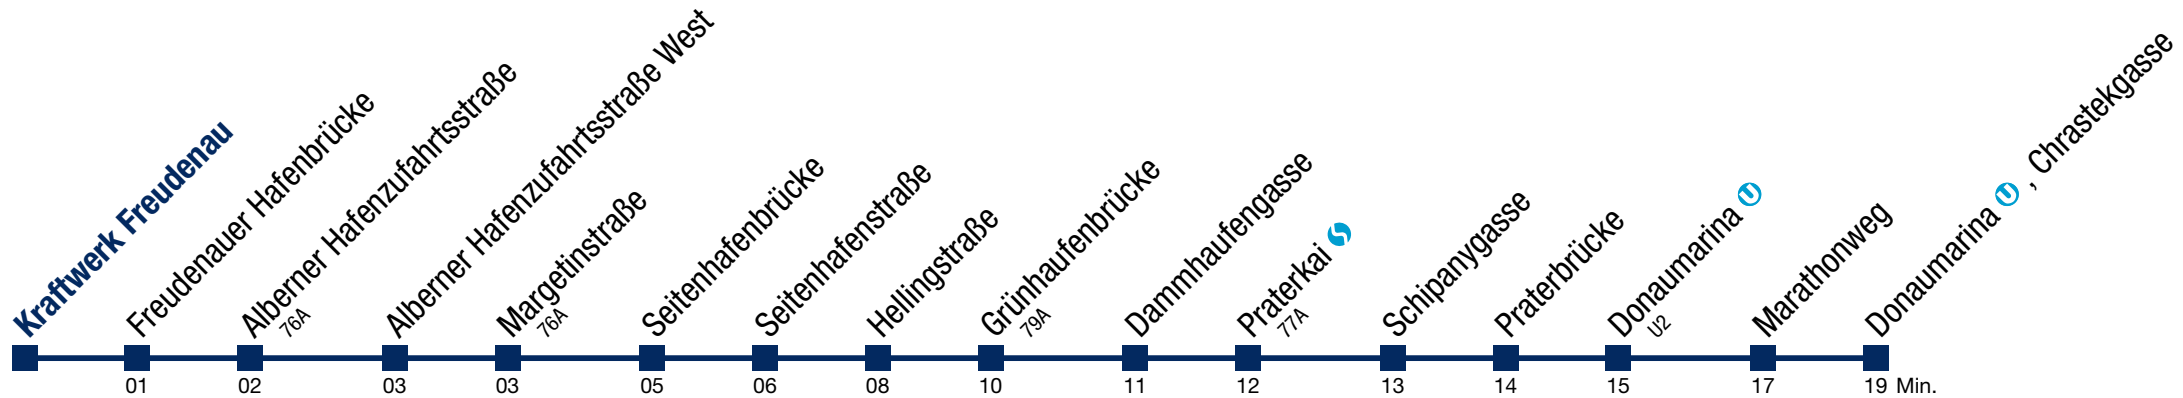

79B Donaumarina , Chrastekgasse

Montag-Freitag (Schule)

5 56
6 24
7 26
8
9
10
11
12
13
14
15 36
16 07 37
17 07

Montag-Freitag (Ferien)

5 56
6 24
7 26
8
9
10
11
12
13
14
15 36
16 07 37
17 07

Samstag, Sonn- und Feiertag

kein Betrieb