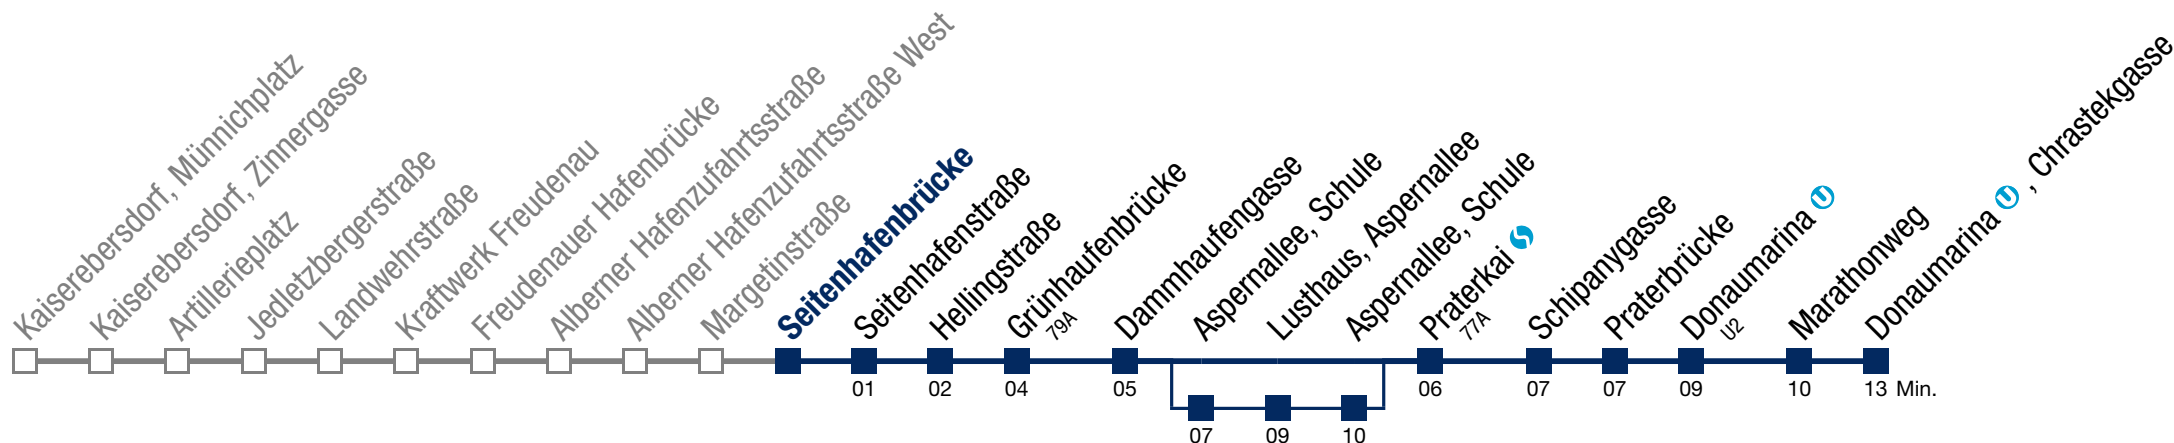

79B Donaumarina U, Chrastekgasse

Montag-Freitag (Schule)

6 01 29
7 10 31
8 15 45
9 17 52
10 42
11 42
12 27 57
13 27 57
14 27 57
15 27 41
16 12 43
17 13
18 00 40
19 25 42
20 42
21 42

Montag-Freitag (Ferien)

6 01 29
7 10 31
8 15 45
9 17 52
10 42
11 42
12 27 57
13 27 57
14 27 57
15 27 41
16 12 43
17 13
18 00 40
19 25 42
20 42
21 42

Samstag, Sonn- und Feiertag

kein Betrieb

☐ über Aspernallee, Schule