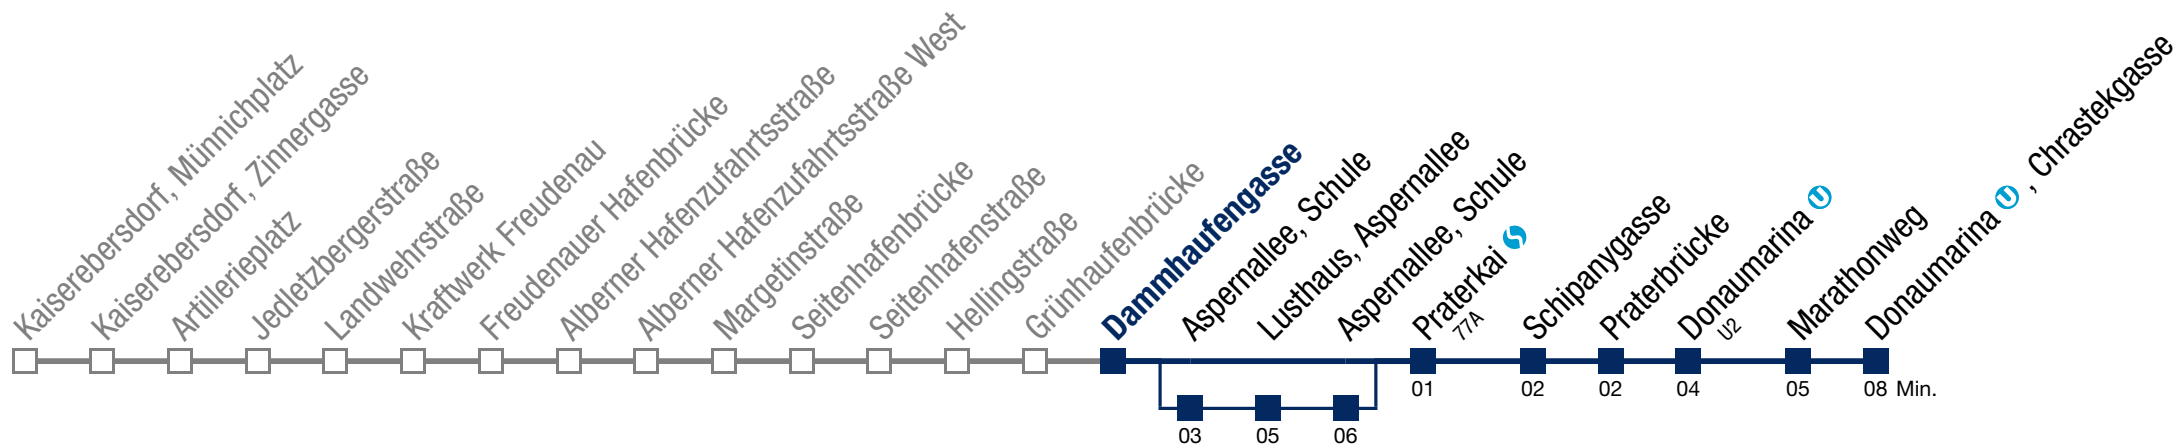

-
-
- kein Betrieb**
-
-
-
-

über Aspernallee, Schule

79B Donaumarina , Chrastekgasse

Montag-Freitag (Schule)

6 08 36
 7 15 38
 8 20 50
 9 22 57
 10 47
 11 47
 12 32
 13 02 32
 14 02 32
 15 02 31 46
 16 17 48
 17 18
 18 05 45
 19 29 47
 20 47
 21 47