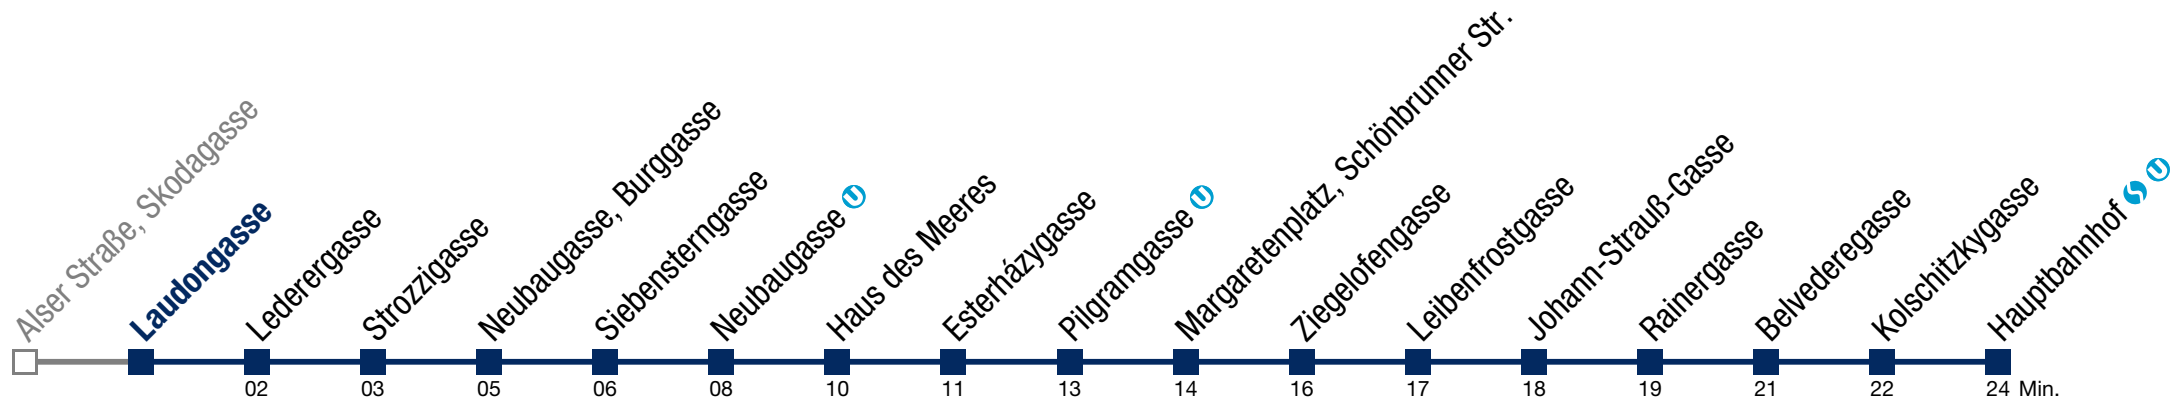

13A Hauptbahnhof

Freitag (08.05.)

22	21	31	43	58
23	13	28	43	58
0	13	28	45	

Samstag (09.05.)

22	21	31	43	58
23	13	28	43	58
0	13	28	45