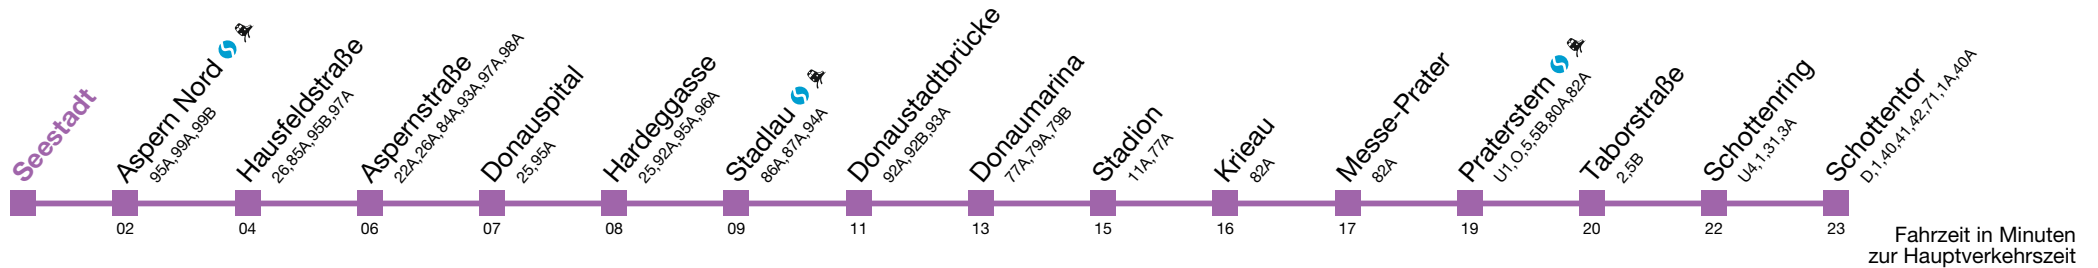

U2 Schottentor

Montag (6.5.) und Dienstag (7.5.)

5 01 06 11 16 21 26 31 36 41 46 50 54 58

6
7 alle 3 bis 5 min
8

9 00 10 20 30 40 50

10 00 10 20 30 40 50

11 00 10 20 30 40 50

12 00 10 20 30 40 49 53