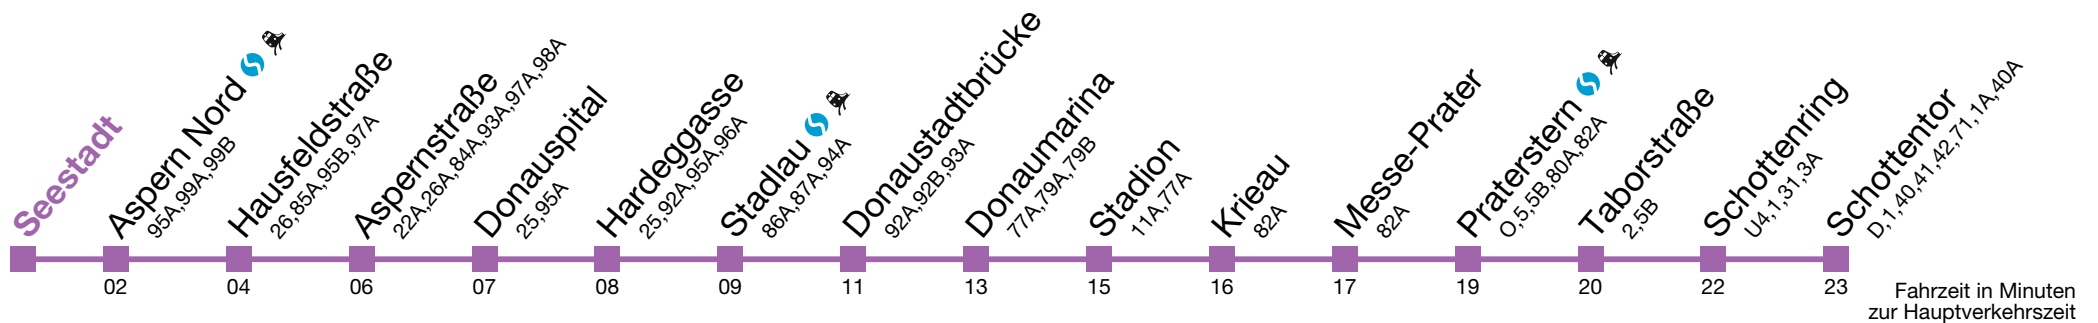

U2 Schottentor

Montag (13.5.) bis Mittwoch (15.5.)

5 01 06 11 16 21 26 31 36 41 46 50 54 58

6

7

↻ alle 3 bis 5 min

8

9 01 11 21 31 41 51