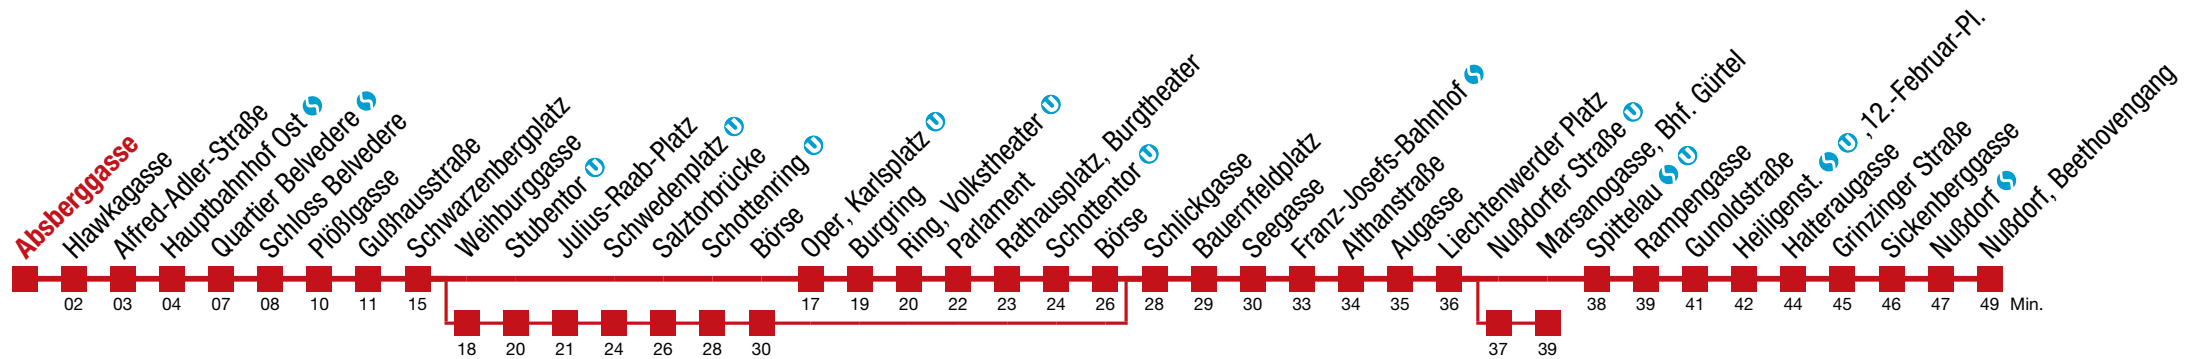

D Nußdorf, Beethovengang

Freitag (01.05.)

| | | | | | | |
|----|----|----|----|----|----|----|
| 5 | 02 | 24 | 45 | | | |
| 6 | 05 | 25 | 45 | 59 | | |
| 7 | 14 | 29 | 44 | 59 | | |
| 8 | 14 | 21 | 29 | 44 | 59 | |
| 9 | 14 | 29 | 40 | 50 | | |
| 10 | 00 | 10 | 20 | 30 | 40 | 50 |
| 11 | 00 | 10 | 20 | 30 | 40 | 50 |
| 12 | 00 | 10 | 20 | 30 | 40 | 50 |
| 13 | 00 | 10 | 20 | 30 | 40 | 50 |
| 14 | 00 | 10 | 20 | 30 | 40 | 50 |
| 15 | 00 | 10 | 20 | 30 | 40 | 50 |
| 16 | 00 | 10 | 20 | 30 | 40 | 50 |
| 17 | 00 | 10 | 20 | 30 | 40 | 50 |
| 18 | 00 | 10 | 20 | 30 | 40 | 50 |
| 19 | 00 | 10 | 20 | 30 | 40 | 50 |
| 20 | 00 | 10 | 20 | 30 | 40 | 50 |
| 21 | 00 | 10 | 20 | 30 | 40 | 51 |
| 22 | 04 | 10 | 17 | 32 | 47 | |
| 23 | 02 | 17 | 32 | 47 | | |
| 0 | 02 | | | | | |

über Nußdorfer Straße bis Marsanogasse, Bhf. Gürtel über Weinburggasse

D Fickeystraße

Freitag (01.05.)

23 10 40

0 03 18 36

D Fickeysstraße

Freitag (01.05.)

23 13 43