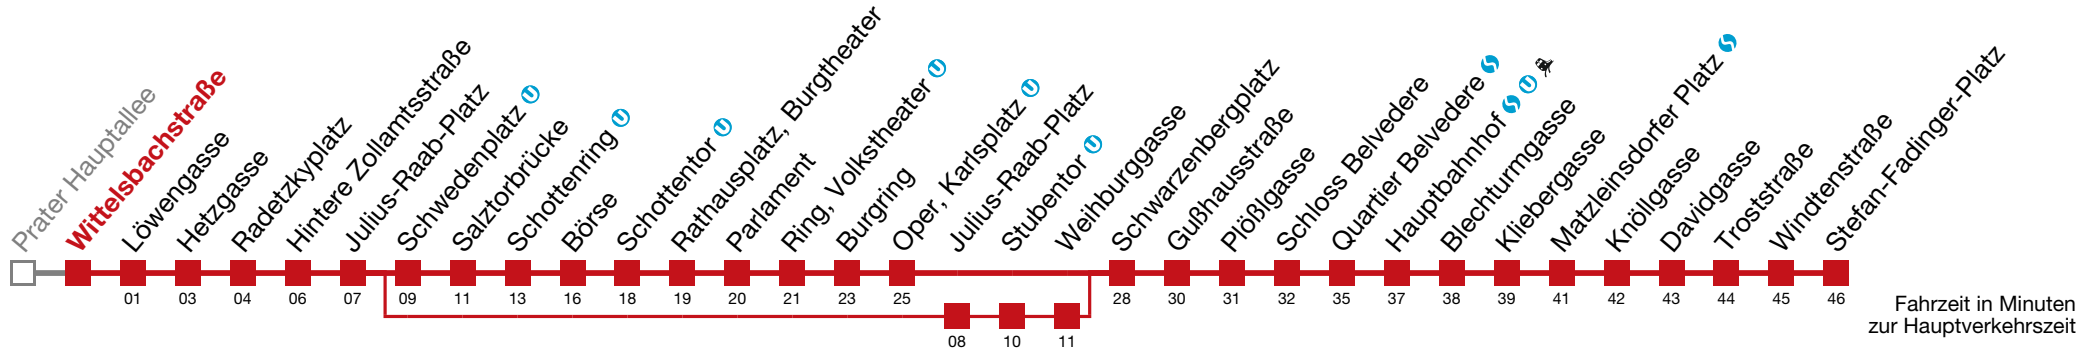

1 Stefan-Fadinger-Platz

Mittwoch (1.5.)

5	15	37	55				
6	15	30	45				
7	00	15	30	37	45		
8	00	15	30	45			
9	00	15	30	38	48	58	
10	08	18	28	38	48	58	
11	08	18	28	38	48	58	
12	08	18	28	38	48	58	59
13	08	18	28	38	48	58	
14	08	18	28	38	48	58	
15	08	18	28	38	48	58	
16	08	18	28	38	48	58	
17	08	18	28	38	48	58	
18	08	18	28	38	48	58	
19	08	18	28	38	48	58	
20	08	18	28	38	48	58	
21	08	18	28	38	49		
22	00	15	22	30	37	45	
23	00	15	30	44	56		
0	08	18					

☐ bis Hintere Zollamtsstraße
☐ bis Schottenring
☐ bis Knöllgasse
☐ nicht über Schwedenplatz