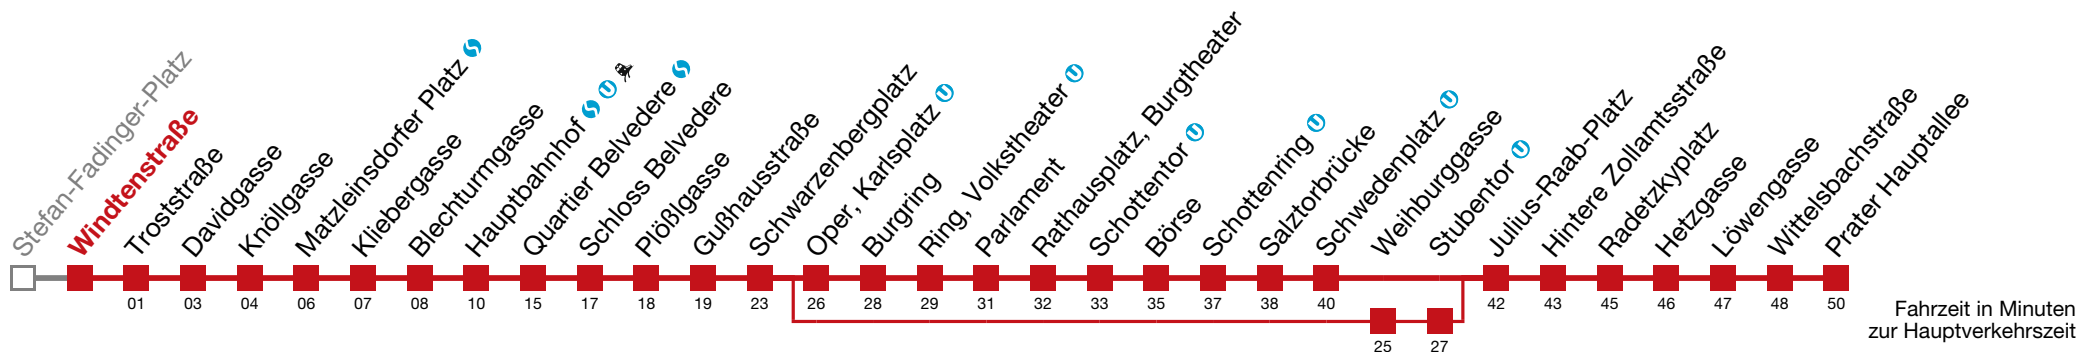

1 Prater Hauptallee

Mittwoch (1.5.)

5	08	28	48				
6	08	28	43	58			
7	13	28	43	51	58		
8	13	28	43	58			
9	13	28	39	49	59		
10	09	19	29	39	49	59	
11	09	19	29	39	49	59	
12	09	19	29	39	49	59	
13	09	19	29	39	49	59	
14	09	19	29	39	49	59	
15	09	19	29	39	49	59	
16	09	19	29	39	49	59	
17	09	19	29	39	49	59	
18	09	19	29	39	49	59	
19	09	19	29	39	49	59	
20	09	19	29	39	49	59	
21	09	19	29	34	39	50	59
22	13	28	31	43	58		
23	10	22	35	50			
0	05	21	35	47	59		

☐ bis Knöllgasse
☐ bis Börse
☐ bis Schwedenplatz
☐ nicht über Oper, Karlsplatz