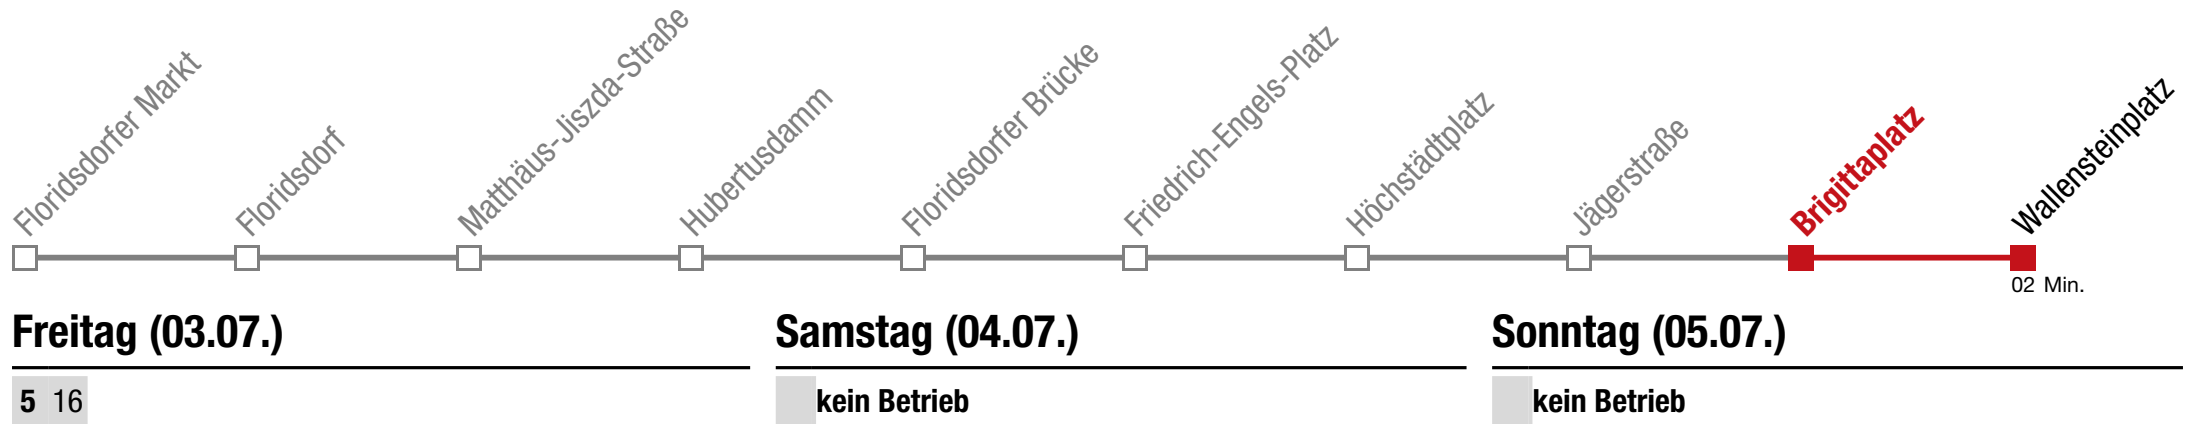

Bei dichten Intervallen kommt es zu Kurzführungen

über Jägerstraße  bis Wallensteinplatz

bis Wexstraße

31 Wallensteinplatz

31 Wallensteinplatz

31 Schottenring

Freitag (03.07.)

5	06	12	19	22	28	34	41	48	54
6	↔ alle 6 bis 7 min								
7	↔ alle 6 bis 7 min								
8	↔ alle 6 bis 7 min								
9	02	08	13	19	27	35	42	50	57
10	05	12	20	27	35	42	50	57	
11	05	12	20	27	35	42	50	57	
12	05	12	20	27	35	42	50	57	
13	05	12	20	27	35	42	50	57	
14	01	05	12	20	27	31	35	42	50 53 57
15	↔ alle 3 bis 7 min								
16	↔ alle 3 bis 7 min								
17	↔ alle 3 bis 7 min								
18	↔ alle 3 bis 7 min								
19	↔ alle 3 bis 7 min								
20	↔ alle 3 bis 7 min								
21	↔ alle 3 bis 7 min								
22	↔ alle 3 bis 7 min								
23	↔ alle 3 bis 7 min								
0	↔ alle 3 bis 7 min								
1	00	08	11	15	23	26	30	35	40 45 50