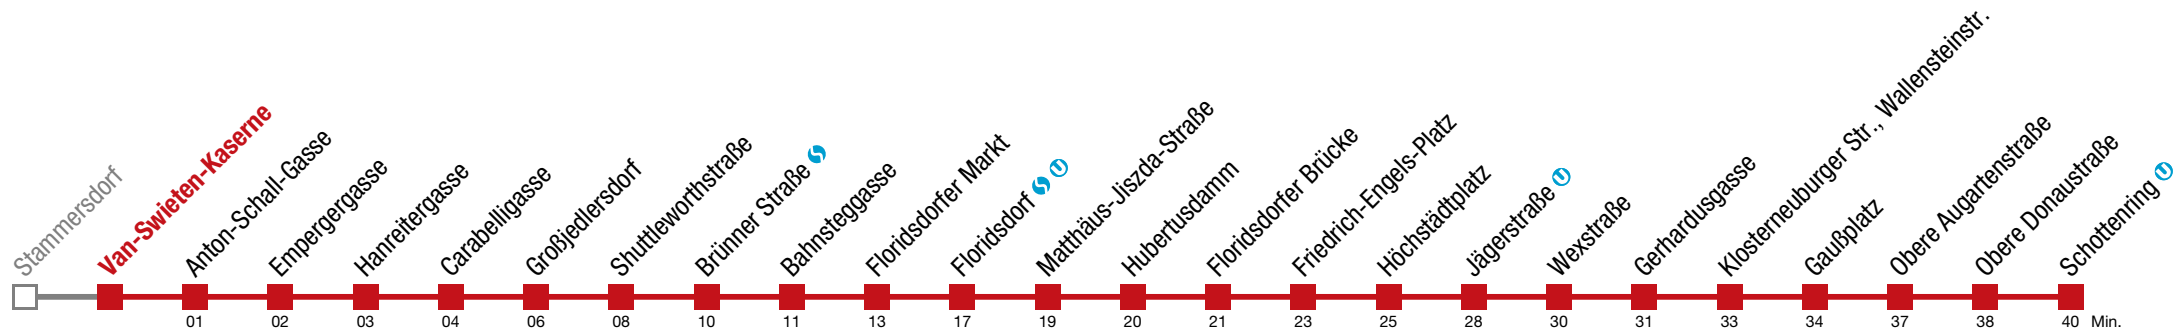

31 Schottenring

Freitag (03.07.)

4	55
5	05 13 20 26 32 38 44 50 56
6	alle 6 min
7	
8	02 08 14 20 26 32 38 44 50 58
9	05 13 20 28 35 43 50 58
10	05 13 20 28 35 43 50 58
11	05 13 20 28 35 43 50 58
12	05 13 20 28 35 43 50 58
13	05 13 20 28 35 43 50 58
14	05 13 20 28 35 42 49 56
15	
16	
17	
18	
19	alle 3 bis 7 min
20	
21	
22	
23	
0	
1	03 08 13 18 23 26 31 37 40 47 51 57
2	01 06 20 30 40

Samstag (04.07.)

4	55
5	20 40 59
6	14 29 40 50
7	00 10 20 30 40 50
8	00 10 20 30 40 50
9	01 11 21 31 41 51
10	01 11 21 31 41 51
11	01 11 21 31 41 51
12	01 11 21 31 41 51
13	01 11 21 31 41 51
14	01 11 21 31 41 51
15	01 11 21 31 41 51
16	
17	
18	
19	
20	alle 3 bis 7 min
21	
22	
23	
0	
1	03 06 13 16 23 26 31 37 40 47 51 57
2	01 06 20 30 40

Sonntag (05.07.)

4	55
5	20 40
6	00 20 40 58
7	13 28 43 58
8	13 28 44 58
9	10 20 30 40 50
10	00 10 20 30 40 50
11	00 10 20 30 40 50
12	00 10 20 30 40 50
13	00 10 20 30 40 50
14	00 10 20 30 40 50
15	00 10 20 30 40 50
16	
17	
18	
19	alle 5 min
20	
21	
22	
23	
0	01 06 11 16 21 27 30 37 40 47 57
1	00 07 17 22 32 40 50
2	00

Bei dichten Intervallen kommt es zu Kurzführungen

☐ bis Floridsdorfer Markt

☐ bis Floridsdorf

☐ bis Wexstraße