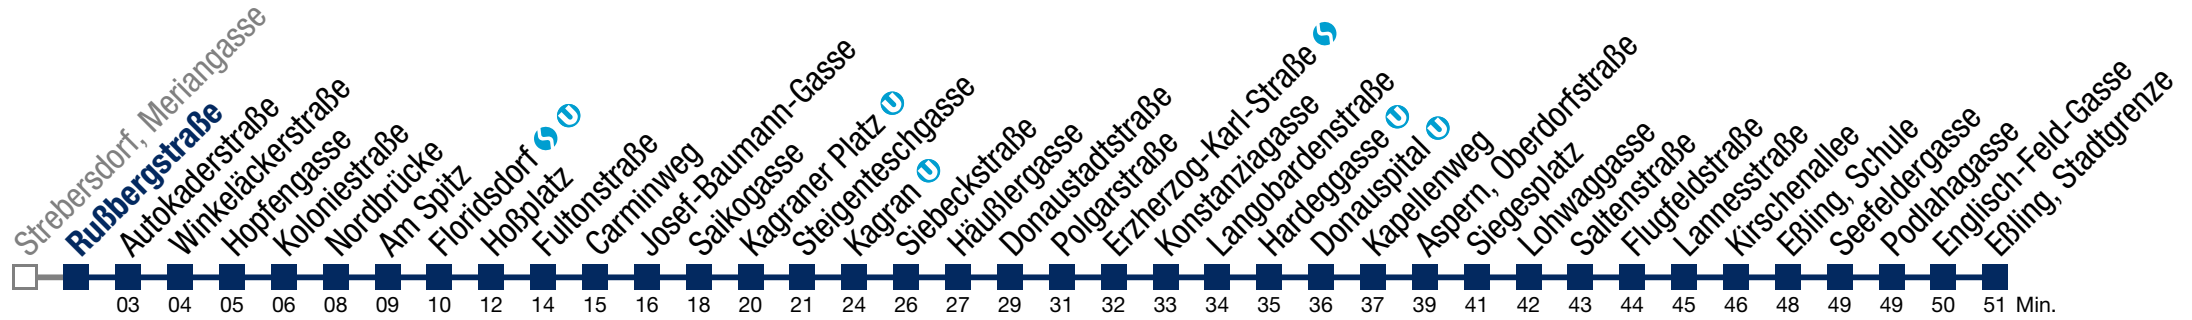

N20 Eßling, Stadtgrenze

Samstag (04.07.) und Sonntag (05.07.)

3 02 32

4 02 32

☐ bis Kagran