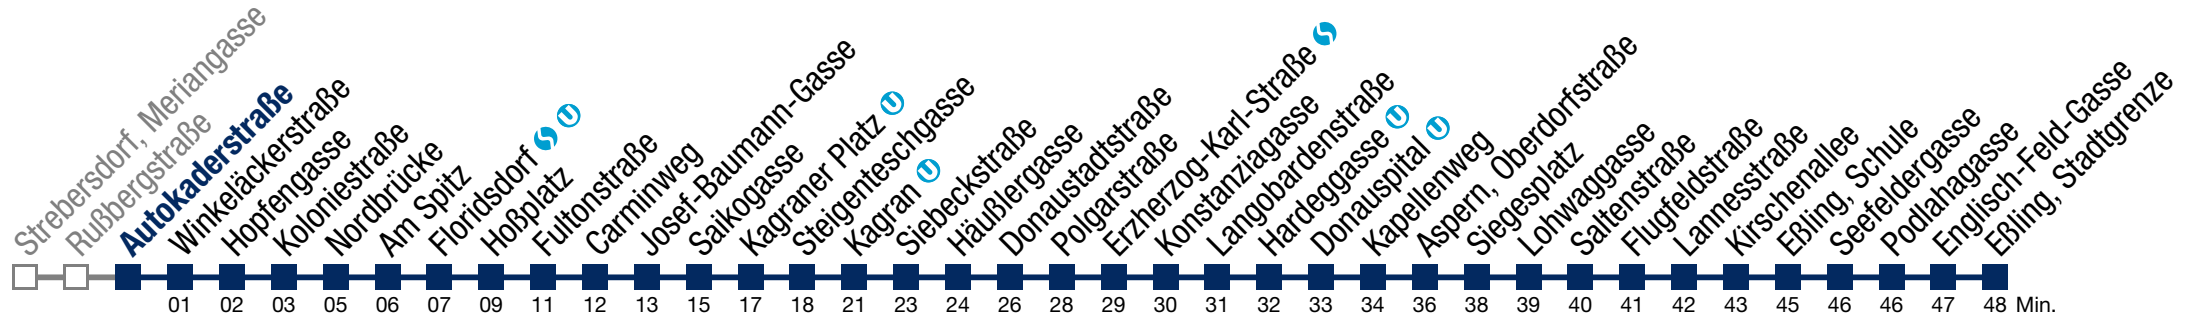

N20 Eßling, Stadtgrenze

Samstag (04.07.) und Sonntag (05.07.)

3 05 35

4 ☐ 05 ☐ 35

☐ bis Kagran