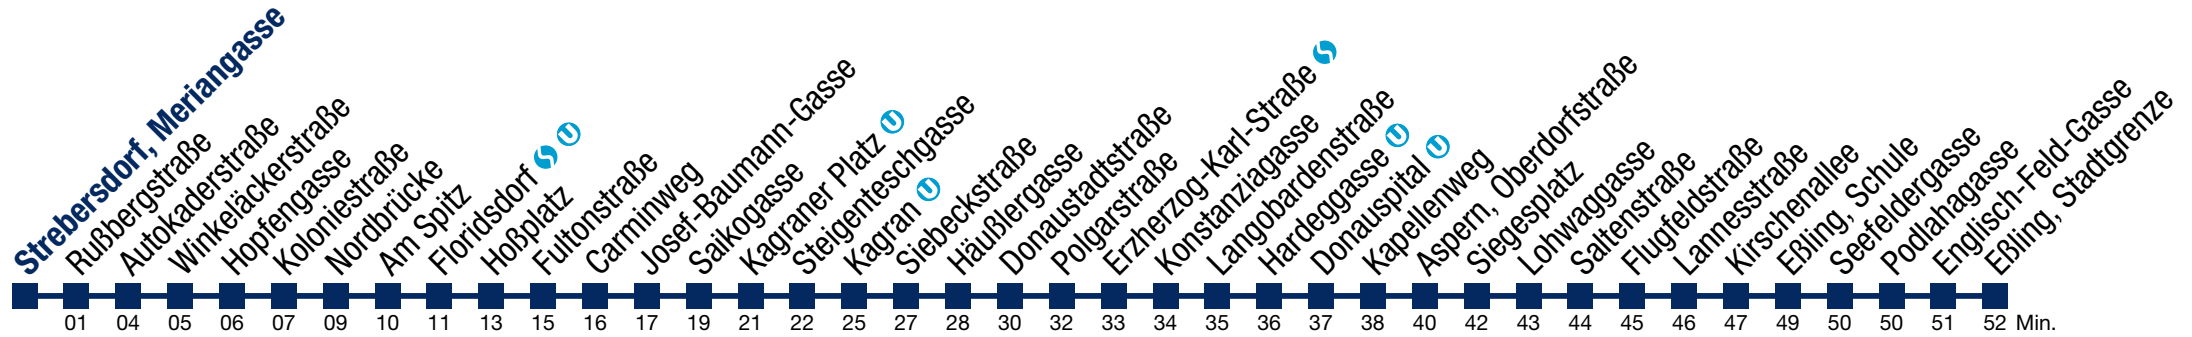

4 19 49

N20 Strebersdorf, Meriangasse

Samstag (04.07.) und Sonntag (05.07.)

2 58

3 21 51

4 21 51

N20 Eßling, Stadtgrenze

Samstag (04.07.) und Sonntag (05.07.)