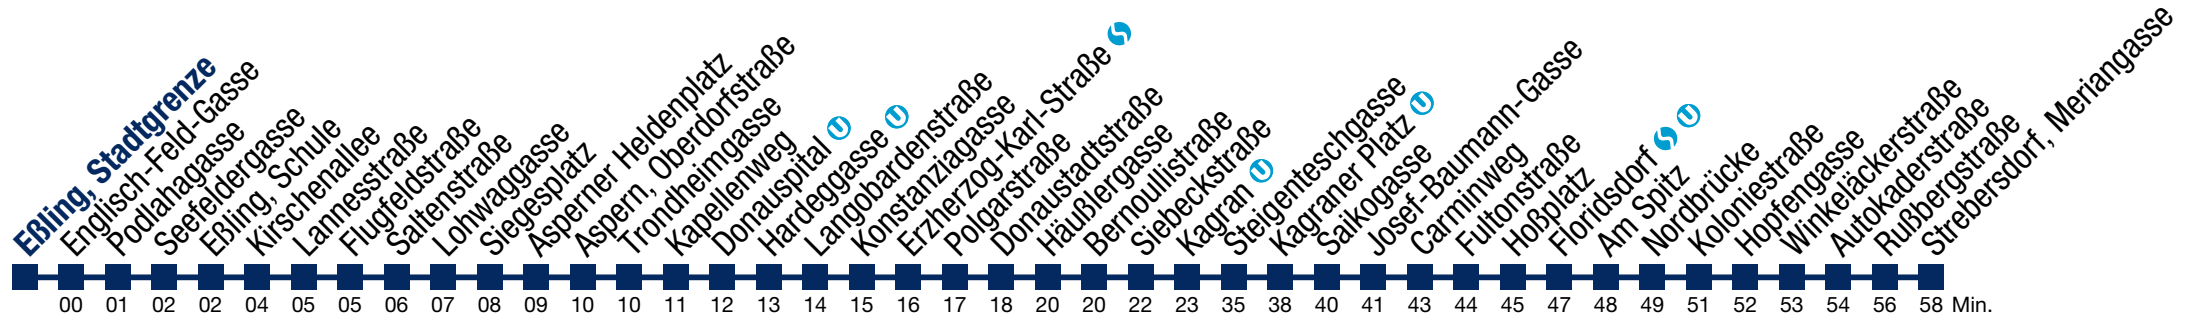

N20 Strebersdorf, Meriangasse

Samstag (04.07.) und Sonntag (05.07.)

2 55

3 25 55

4 25

bis Kagran 

N20 Strebersdorf, Meriangasse

Samstag (04.07.) und Sonntag (05.07.)