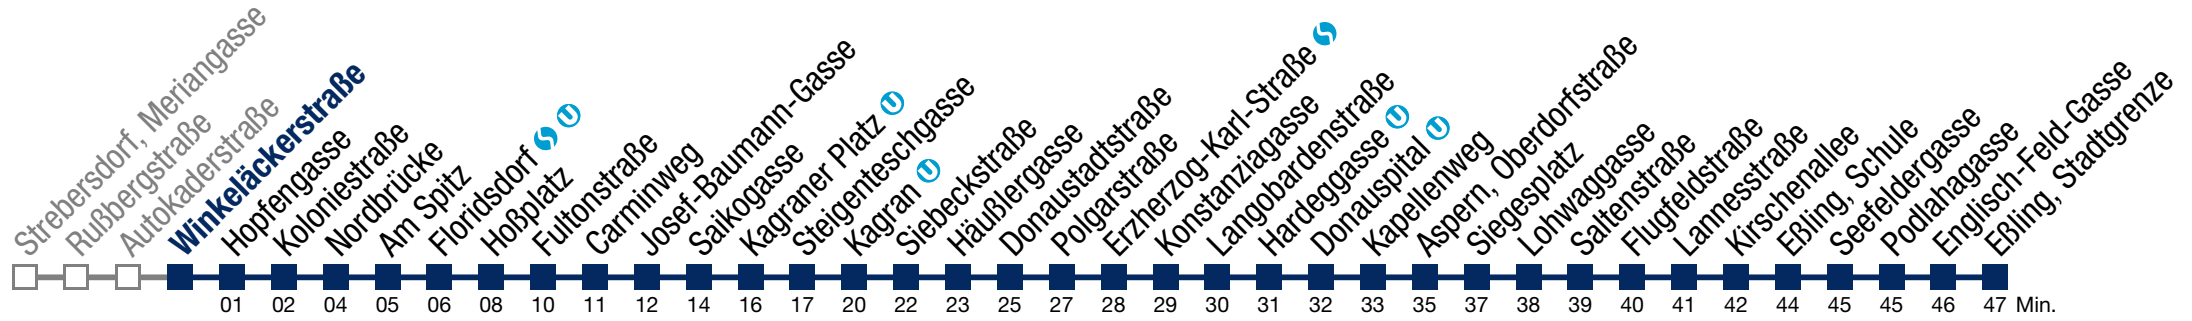

N20 Eßling, Stadtgrenze

Samstag (04.07.) und Sonntag (05.07.)

3 05 35

4 05 35

bis Kagran 

N20 Eßling, Stadtgrenze

Samstag (04.07.) und Sonntag (05.07.)

3 06 36