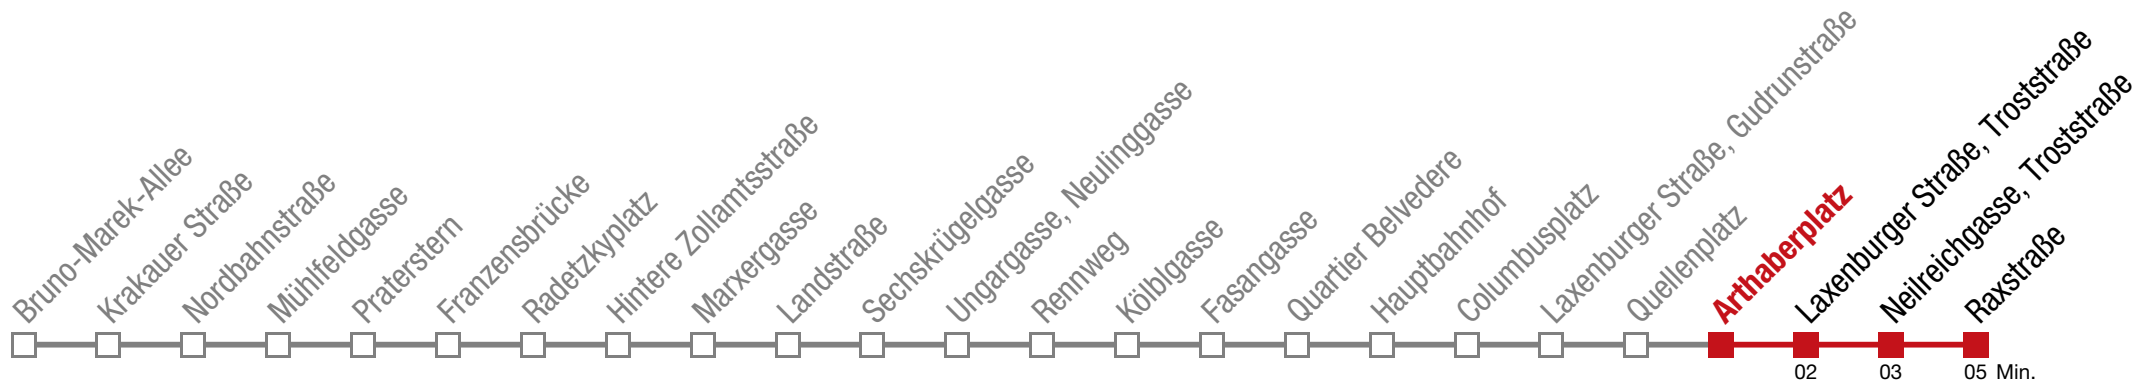

Sonntag (19.04.)

4	50
5	10 25 50
6	10 30 50
7	10 26 42 57
8	12 27 42 57
9	12 27 42 57
10	12 19 27 37 47 57
11	08 18 28 38 48 58
12	08 18 28 38 48 58
13	08 18 28 38 48 58
14	08 18 28 38 48 58
15	08 18 28 38 48
16	00 11 26 38 48 58
17	08 18 28 38 48 58
18	08 18 28 38 48 58
19	08 17 27 37 47 57
20	07 17 27 37 47 57
21	12 27 42 57
22	11 26 41 56
23	11 26 41 56

Einschränkungen aufgrund des Vienna City Marathons