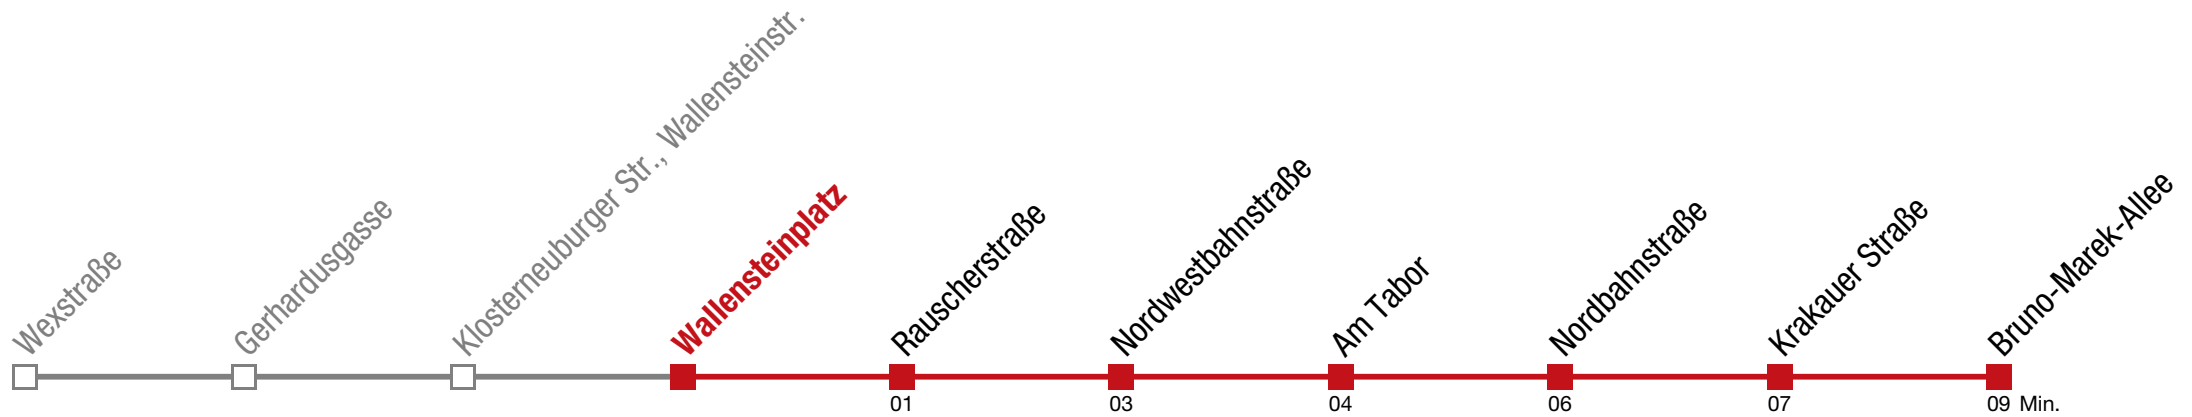

Bruno-Marek-Allee

Sonntag (19.04.)

15 59

16 33 59

17 09

Einschränkungen aufgrund des Vienna City Marathons

Bruno-Marek-Allee

Sonntag (19.04.)