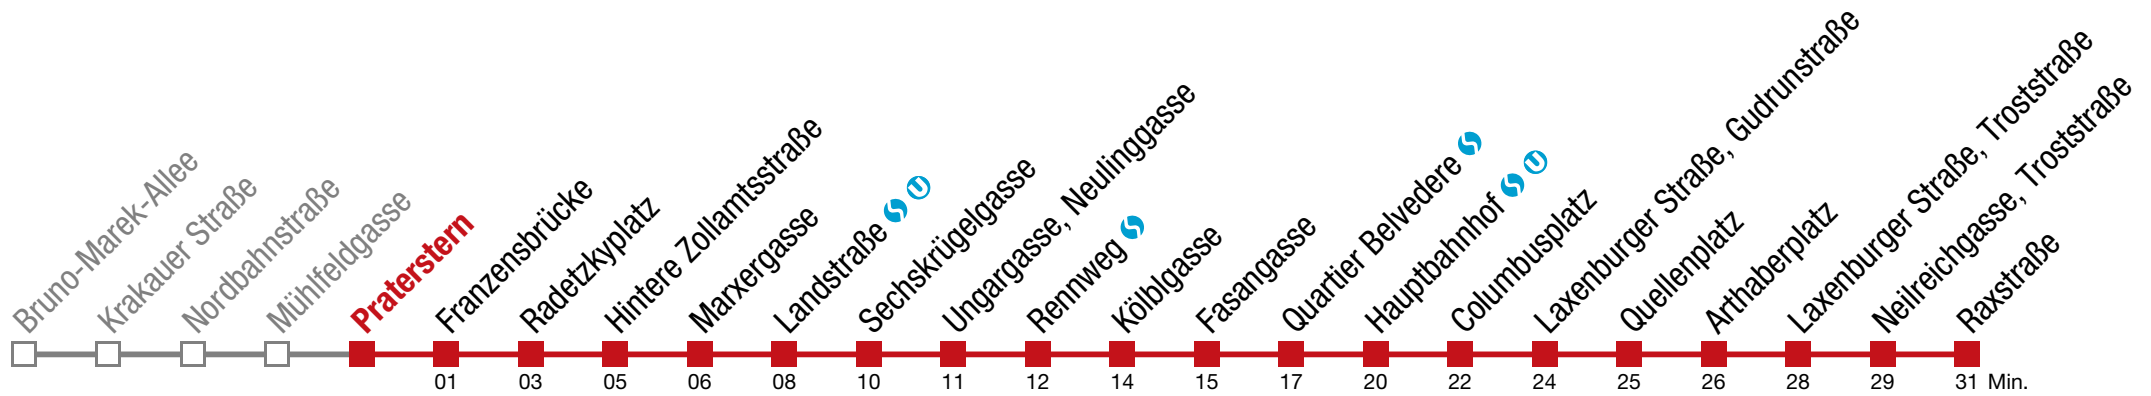

Sonntag (19.04.)

16	21	31	41	51				
17	01	11	16	21	26	31	41	51
18	01	11	21	31	41	51		
19	01	11	21	31	41	51		
20	01	11	21	31	46			
21	01	16	31	46				
22	01	16	31	46				
23	01	16	31	46				
0	01	16						

Einschränkungen aufgrund des Vienna City Marathons

☐ bis Quellenplatz