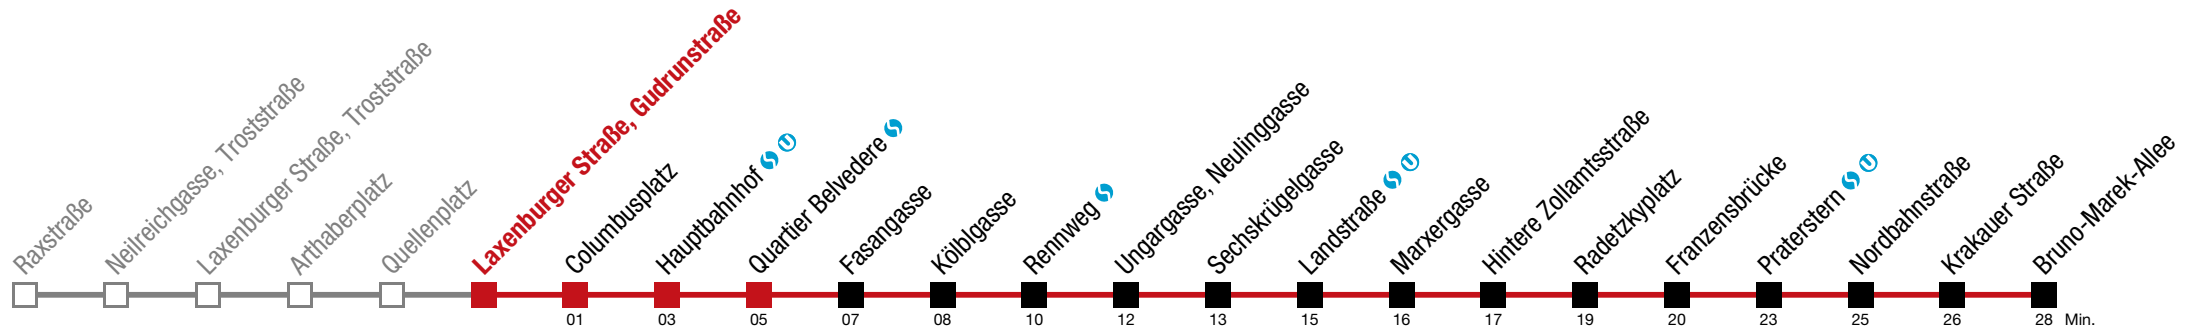

Einschränkungen aufgrund des Vienna City Marathons

bis Quellenplatz bis Quartier Belvedere

Bruno-Marek-Allee

Sonntag (19.04.)

5	04	24	44		
6	04	24	44		
7	05	25	45		
8	00	15	30	45	
9	00	15	30	45	
10	00	15	25	35	45 55
11	05	15	25	35	45 55
12	05	15	25	35	45 55
13	05	15	25	35	45 55
14	05	15	25	35	45 55
15	05	15	25	35	45 55
16	05	15	28	43	55
17	05	15	25	35	45 55
18	05	15	25	35	45 55
19	05	15	25	35	45 55
20	05	15	30	36	45 51
21	00	15	30	45	
22	00	14	29	44	59
23	14	29	44	59	
0	14				

Einschränkungen aufgrund des Vienna City Marathons

bis Quellenplatz bis Quartier Belvedere 

Bruno-Marek-Allee

Sonntag (19.04.)

5	06	26	46			
6	06	26	46			
7	06	26	46			
8	01	16	31	46		
9	01	16	31	46		
10	01	16	26	36	46	56
11	06	16	26	36	46	56
12	06	16	26	36	46	56
13	06	16	26	36	46	56
14	06	16	26	36	46	56
15	06	16	26	36	46	56
16	06	16	30	44	56	
17	06	16	26	36	46	56
18	06	16	26	36	46	56
19	06	16	26	36	46	56
20	06	16	32	46		
21	01	16	31	46		
22	01	16	31	46		
23	01	16	31	46		
0	01	16				

Einschränkungen aufgrund des Vienna City Marathons

bis Quartier Belvedere

Bruno-Marek-Allee

Sonntag (19.04.)

5	08	28	48			
6	08	28	48			
7	08	22	28	48		
8	03	18	33	48		
9	03	18	33	48		
10	03	18	28	38	48	58
11	08	18	28	38	48	58
12	08	18	28	38	48	58
13	08	18	28	38	48	58
14	08	18	28	38	48	58
15	08	18	28	38	47	48 58
16	02	08	14	18	31	46 58
17	08	18	28	38	48	58
18	08	18	28	38	48	58
19	08	18	28	38	48	58
20	08	18	33	48		
21	03	18	33	48		
22	03	18	33	48		
23	03	18	33	48		
0	03	18				