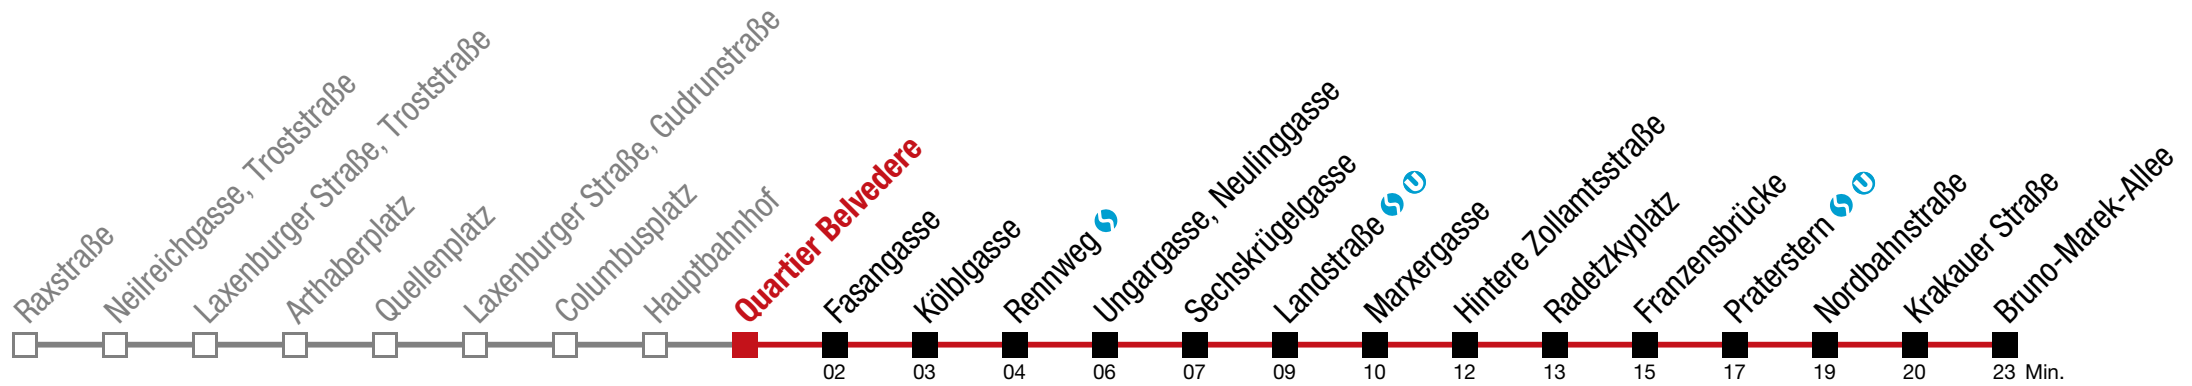

Einschränkungen aufgrund des Vienna City Marathons

bis Quartier Belvedere

Bruno-Marek-Allee

Sonntag (19.04.)

5	09	29	49				
6	09	29	49				
7	09	24	29	49			
8	04	19	34	49			
9	04	19	34	49			
10	04	19	29	39	49	59	
11	09	19	29	39	49	59	
12	09	19	29	39	49	59	
13	09	19	29	39	49	59	
14	09	19	29	39	49	59	
15	09	19	29	39	48	49	59
16	04	09	16	19	33	47	59
17	09	19	29	39	49	59	
18	09	19	29	39	49	59	
19	09	19	29	39	49	59	
20	09	19	35	49			
21	04	19	34	49			
22	05	19	34	49			
23	04	19	34	49			
0	04	19					

Einschränkungen aufgrund des Vienna City Marathons

bis Quartier Belvedere

Bruno-Marek-Allee

Sonntag (19.04.)

5	11	31	51				
6	11	31	51				
7	11	25	31	51			
8	06	21	36	51			
9	06	21	36	51			
10	06	21	31	41	51		
11	01	11	21	31	41	51	
12	01	11	21	31	41	51	
13	01	11	21	31	41	51	
14	01	11	21	31	41	51	
15	01	11	21	31	41	50	51
16	01	06	11	18	21	35	49
17	01	11	21	31	41	51	
18	01	11	21	31	41	51	
19	01	11	21	31	41	51	
20	01	11	21	36	51		
21	06	21	36	51			
22	06	21	36	51			
23	06	21	36	51			
0	06	21					

Einschränkungen aufgrund des Vienna City Marathons

bis Quartier Belvedere

Bruno-Marek-Allee

Sonntag (19.04.)

5	13	33	53				
6	13	33	53				
7	13	28	33	53			
8	08	23	38	53			
9	08	23	38	53			
10	08	23	33	43	53		
11	03	14	24	34	44	54	
12	04	14	24	34	44	54	
13	04	14	24	34	44	54	
14	04	14	24	34	44	54	
15	04	14	24	34	44	53	54
16	04	08	14	20	24	37	52
17	04	14	24	34	44	54	
18	04	14	24	34	44	54	
19	04	13	23	33	43	53	
20	03	13	23	39	53		
21	08	23	38	53			
22	09	23	38	53			
23	08	23	38	53			
0	08	23					