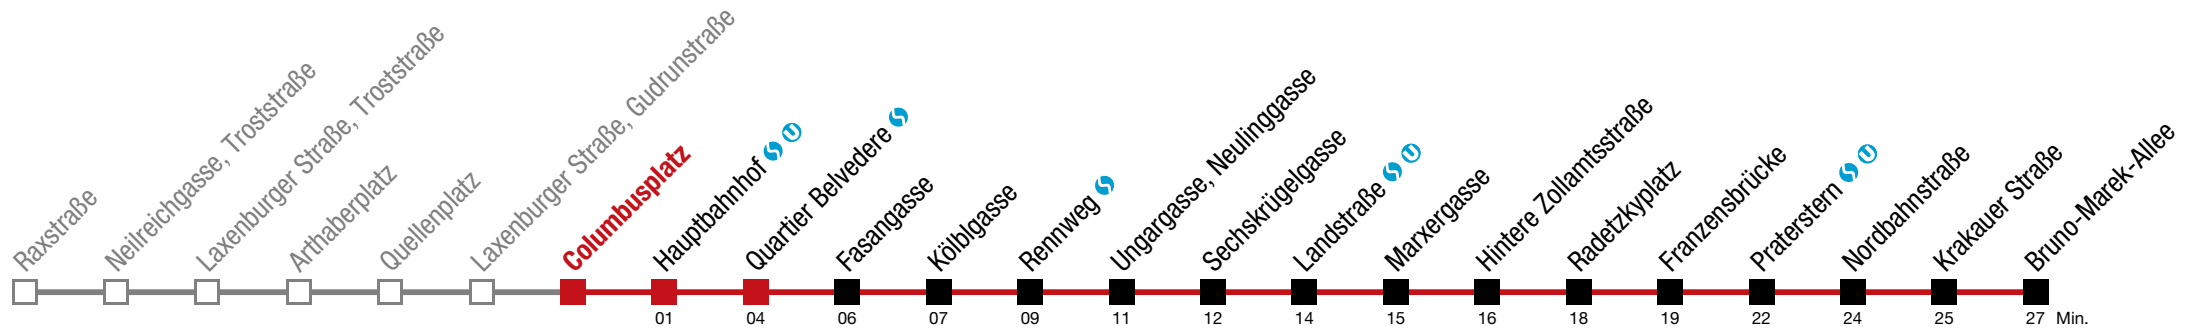

Einschränkungen aufgrund des Vienna City Marathons

bis Quellenplatz bis Quartier Belvedere 

Bruno-Marek-Allee

Sonntag (19.04.)

5	06	26	46			
6	06	26	46			
7	06	26	46			
8	01	16	31	46		
9	01	16	31	46		
10	01	16	26	36	46	56
11	06	16	26	36	46	56
12	06	16	26	36	46	56
13	06	16	26	36	46	56
14	06	16	26	36	46	56
15	06	16	26	36	46	56
16	06	16	30	44	56	
17	06	16	26	36	46	56
18	06	16	26	36	46	56
19	06	16	26	36	46	56
20	06	16	32	46		
21	01	16	31	46		
22	01	16	31	46		
23	01	16	31	46		
0	01	16				

Einschränkungen aufgrund des Vienna City Marathons

bis Quartier Belvedere

Bruno-Marek-Allee

Sonntag (19.04.)

5	08	28	48			
6	08	28	48			
7	08	22	28	48		
8	03	18	33	48		
9	03	18	33	48		
10	03	18	28	38	48	58
11	08	18	28	38	48	58
12	08	18	28	38	48	58
13	08	18	28	38	48	58
14	08	18	28	38	48	58
15	08	18	28	38	47	48 58
16	02	08	14	18	31	46 58
17	08	18	28	38	48	58
18	08	18	28	38	48	58
19	08	18	28	38	48	58
20	08	18	33	48		
21	03	18	33	48		
22	03	18	33	48		
23	03	18	33	48		
0	03	18				

Einschränkungen aufgrund des Vienna City Marathons

bis Quartier Belvedere

Bruno-Marek-Allee

Sonntag (19.04.)

5	09	29	49				
6	09	29	49				
7	09	24	29	49			
8	04	19	34	49			
9	04	19	34	49			
10	04	19	29	39	49	59	
11	09	19	29	39	49	59	
12	09	19	29	39	49	59	
13	09	19	29	39	49	59	
14	09	19	29	39	49	59	
15	09	19	29	39	48	49	59
16	04	09	16	19	33	47	59
17	09	19	29	39	49	59	
18	09	19	29	39	49	59	
19	09	19	29	39	49	59	
20	09	19	35	49			
21	04	19	34	49			
22	05	19	34	49			
23	04	19	34	49			
0	04	19					