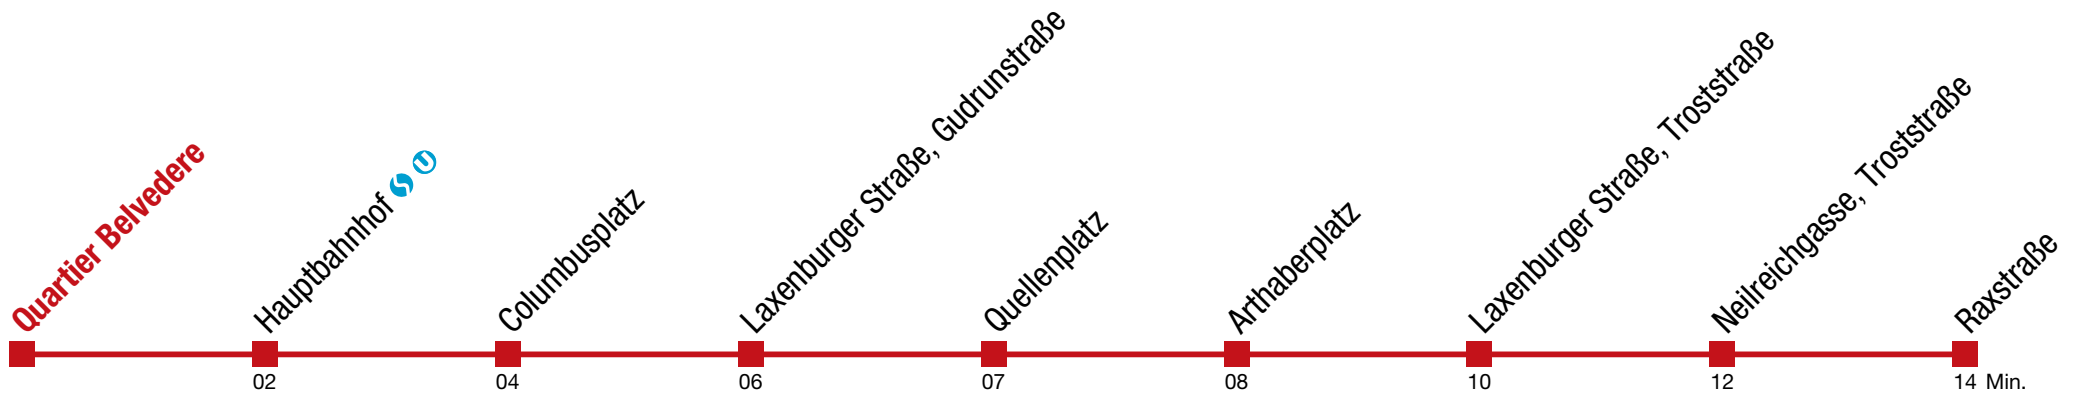

Sonntag (19.04.)

5	17	41				
6	01	21	41			
7	01	18	33	48		
8	03	18	33	48		
9	03	18	33	48		
10	03	18	28	38	48	59
11	09	19	29	39	49	59
12	09	19	29	39	49	59
13	09	19	29	39	49	59
14	09	19	29	39	49	59
15	09	19	29	39	51	
16	03	17	29			

Einschränkungen aufgrund des Vienna City Marathons