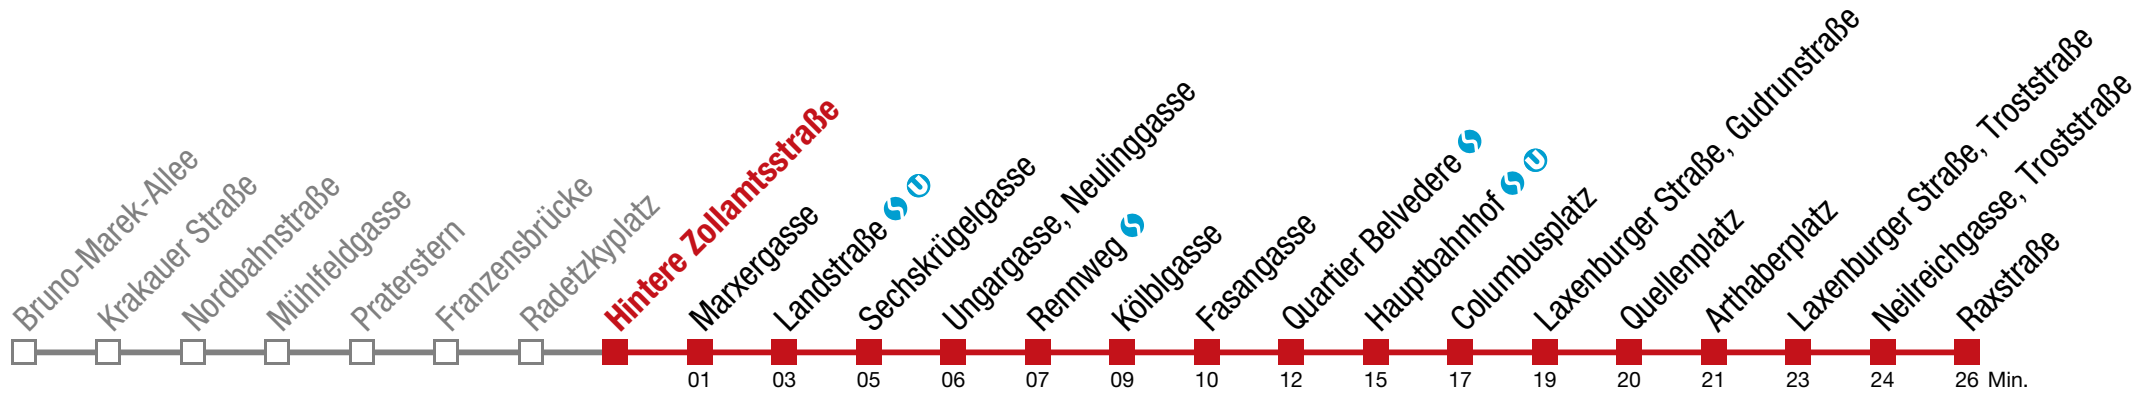

Sonntag (19.04.)

16	26	36	46	56				
17	06	16	21	26	31	36	46	56
18	06	16	26	36	46	56		
19	06	16	26	36	46	56		
20	06	16	26	36	51			
21	06	21	36	51				
22	06	21	36	51				
23	06	21	36	51				
0	06	21						

Einschränkungen aufgrund des Vienna City Marathons

☐ bis Quellenplatz