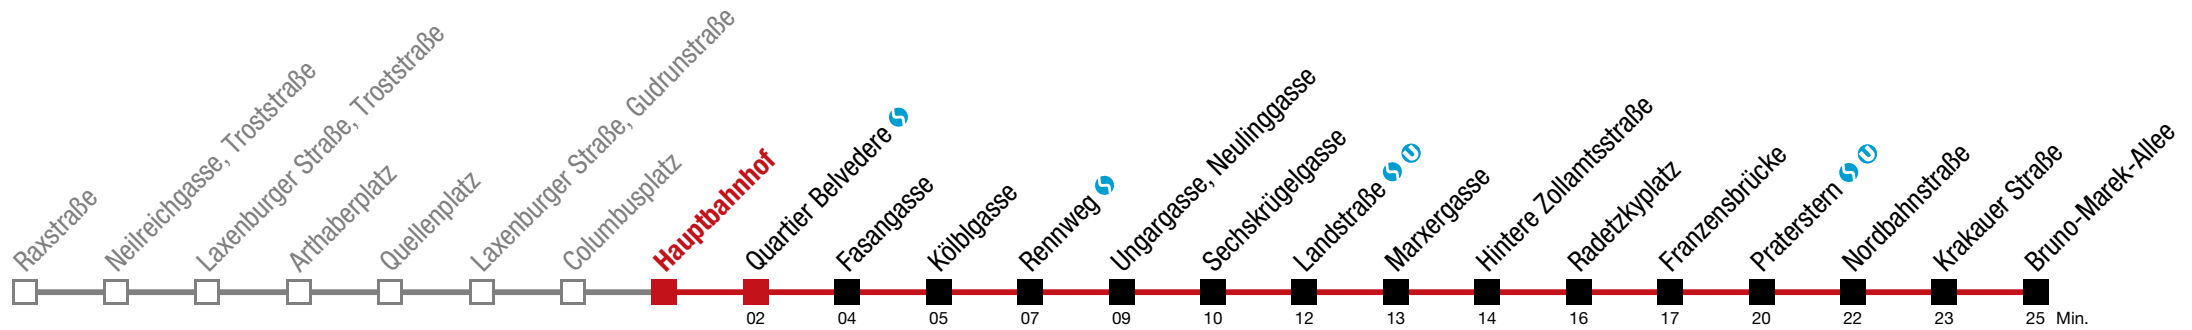

Einschränkungen aufgrund des Vienna City Marathons

bis Quartier Belvedere

Bruno-Marek-Allee

Sonntag (19.04.)

5	08	28	48			
6	08	28	48			
7	08	22	28	48		
8	03	18	33	48		
9	03	18	33	48		
10	03	18	28	38	48	58
11	08	18	28	38	48	58
12	08	18	28	38	48	58
13	08	18	28	38	48	58
14	08	18	28	38	48	58
15	08	18	28	38	47	48 58
16	02	08	14	18	31	46 58
17	08	18	28	38	48	58
18	08	18	28	38	48	58
19	08	18	28	38	48	58
20	08	18	33	48		
21	03	18	33	48		
22	03	18	33	48		
23	03	18	33	48		
0	03	18				

Einschränkungen aufgrund des Vienna City Marathons

bis Quartier Belvedere

Bruno-Marek-Allee

Sonntag (19.04.)

5	09	29	49				
6	09	29	49				
7	09	24	29	49			
8	04	19	34	49			
9	04	19	34	49			
10	04	19	29	39	49	59	
11	09	19	29	39	49	59	
12	09	19	29	39	49	59	
13	09	19	29	39	49	59	
14	09	19	29	39	49	59	
15	09	19	29	39	48	49	59
16	04	09	16	19	33	47	59
17	09	19	29	39	49	59	
18	09	19	29	39	49	59	
19	09	19	29	39	49	59	
20	09	19	35	49			
21	04	19	34	49			
22	05	19	34	49			
23	04	19	34	49			
0	04	19					

Einschränkungen aufgrund des Vienna City Marathons

bis Quartier Belvedere

Bruno-Marek-Allee

Sonntag (19.04.)

5	11	31	51				
6	11	31	51				
7	11	25	31	51			
8	06	21	36	51			
9	06	21	36	51			
10	06	21	31	41	51		
11	01	11	21	31	41	51	
12	01	11	21	31	41	51	
13	01	11	21	31	41	51	
14	01	11	21	31	41	51	
15	01	11	21	31	41	50	51
16	01	06	11	18	21	35	49
17	01	11	21	31	41	51	
18	01	11	21	31	41	51	
19	01	11	21	31	41	51	
20	01	11	21	36	51		
21	06	21	36	51			
22	06	21	36	51			
23	06	21	36	51			
0	06	21					