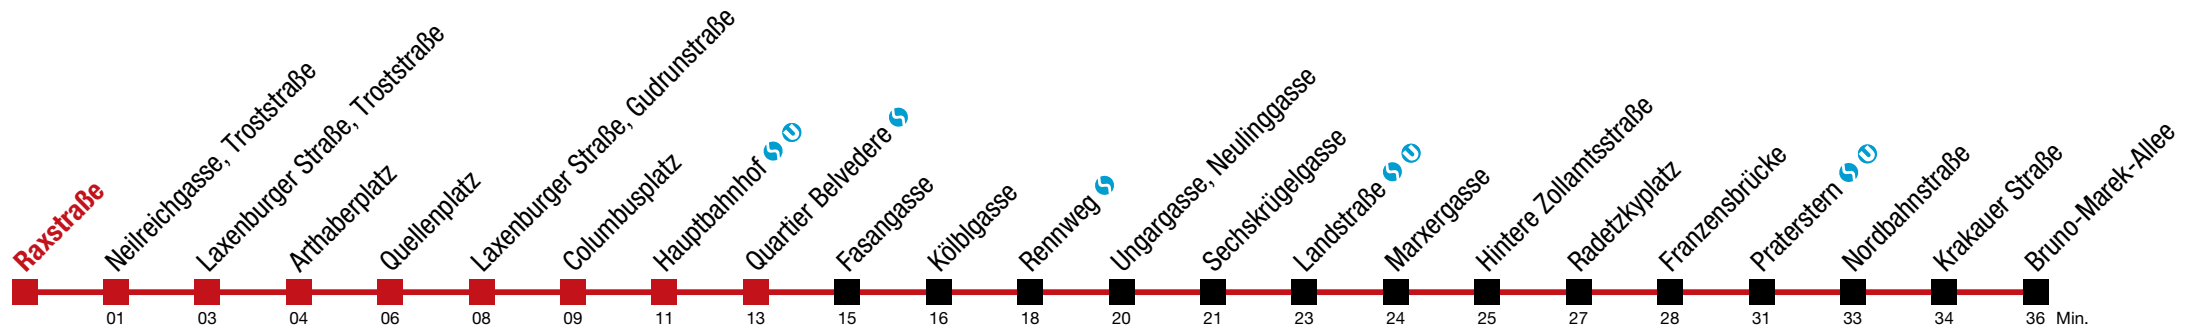

Bruno-Marek-Allee

Sonntag (19.04.)

5	00	20	40				
6	00	20	40				
7	00	20	40	55			
8	10	25	40	55			
9	10	25	40	55			
10	10	20	30	40	50		
11	00	10	20	30	40	50	
12	00	10	20	30	40	50	
13	00	10	20	30	40	50	
14	00	10	20	30	40	50	
15	00	10	20	30	40	50	
16	00	10	23	38	50		
17	00	10	20	30	40	50	
18	00	10	20	30	40	50	
19	00	10	20	30	40	50	
20	00	10	25	31	40	46	55
21	10	25	40	55			
22	10	25	40	55			
23	10	25	40	55			
0	10						

Einschränkungen aufgrund des Vienna City Marathons

bis Quellenplatz bis Quartier Belvedere

Bruno-Marek-Allee

Sonntag (19.04.)

5	01	21	41				
6	01	21	41				
7	01	21	41	56			
8	11	26	41	56			
9	11	26	41	56			
10	11	21	31	41	51		
11	01	11	21	31	41	51	
12	01	11	21	31	41	51	
13	01	11	21	31	41	51	
14	01	11	21	31	41	51	
15	01	11	21	31	41	51	
16	01	11	25	39	51		
17	01	11	21	31	41	51	
18	01	11	21	31	41	51	
19	01	11	21	31	41	51	
20	01	11	27	32	41	48	56
21	11	26	41	56			
22	11	26	41	56			
23	11	26	41	56			
0	11						