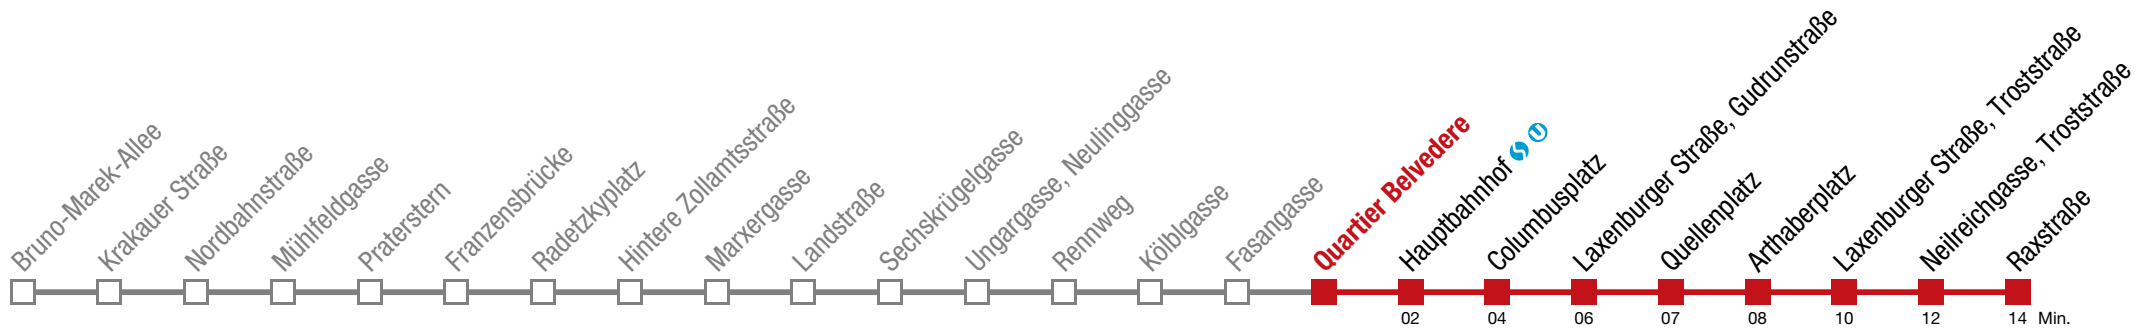

Sonntag (19.04.)

5	17	41						
6	01	21	41					
7	01	18	33	48				
8	03	18	33	48				
9	03	18	33	48				
10	03	18	28	38	48	59		
11	09	19	29	39	49	59		
12	09	19	29	39	49	59		
13	09	19	29	39	49	59		
14	09	19	29	39	49	59		
15	09	19	29	39	51			
16	03	17	29	39	49	59		
17	09	19	29	34	39	44	49	59
18	09	19	29	39	49	59		
19	09	18	28	38	48	58		
20	08	18	28	38	48			
21	03	18	33	48				
22	03	18	33	48				
23	03	18	33	48				
0	03	18	33					

Einschränkungen aufgrund des Vienna City Marathons

☐ bis Quellenplatz