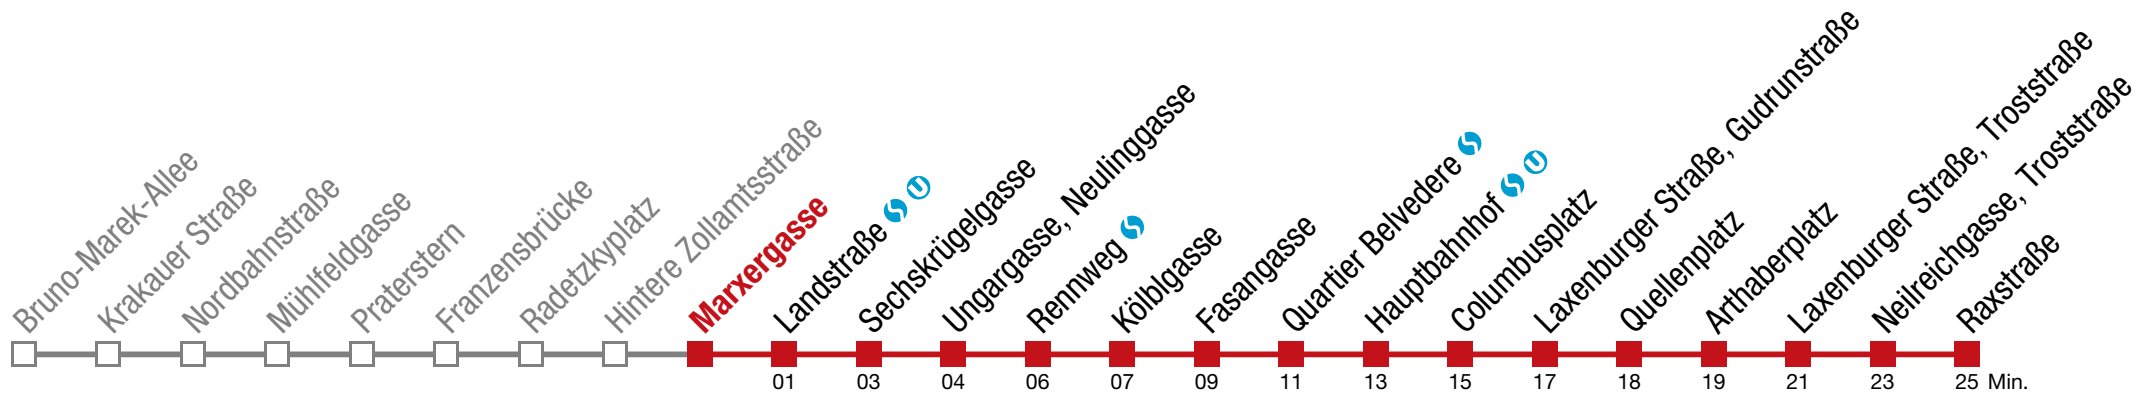

Sonntag (19.04.)

16	28	38	48	58				
17	08	18	23	28	33	38	48	58
18	08	18	28	38	48	58		
19	07	17	27	37	47	57		
20	07	17	27	37	52			
21	07	22	37	52				
22	07	22	37	52				
23	07	22	37	52				
0	07	22						

Einschränkungen aufgrund des Vienna City Marathons

☐ bis Quellenplatz