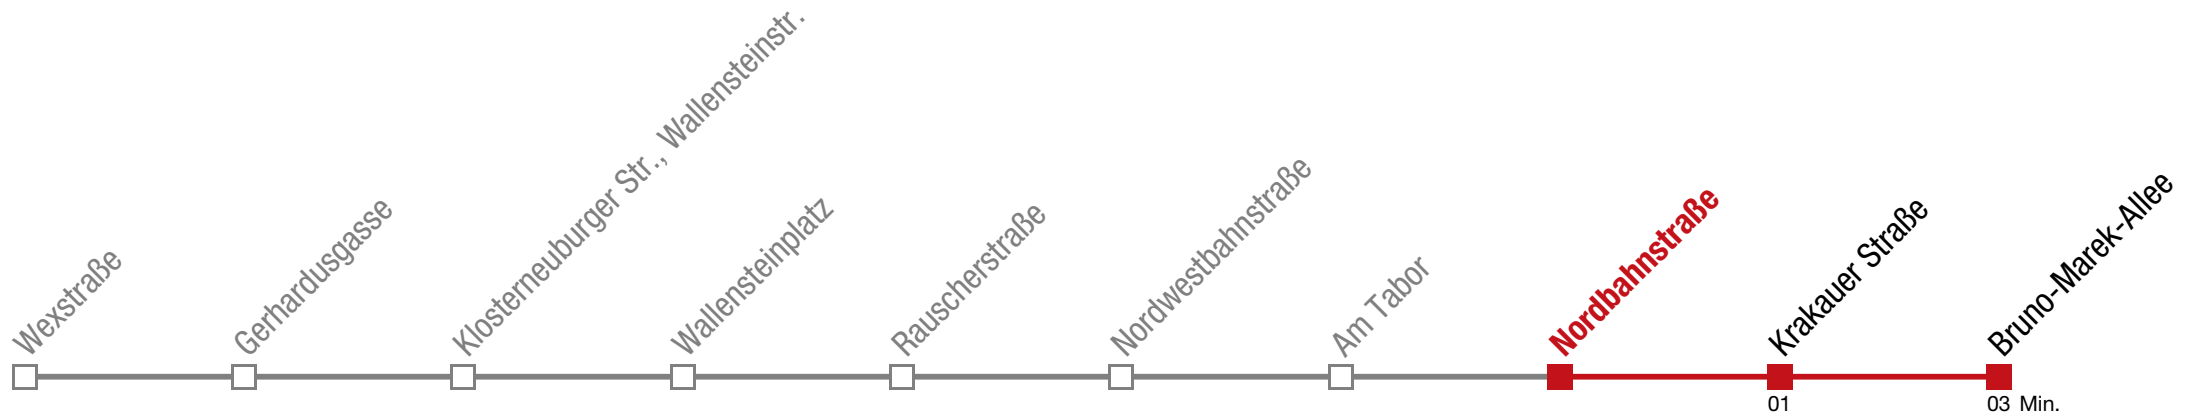

Bruno-Marek-Allee

Sonntag (19.04.)

16 07 41

17 07 17

Einschränkungen aufgrund des Vienna City Marathons