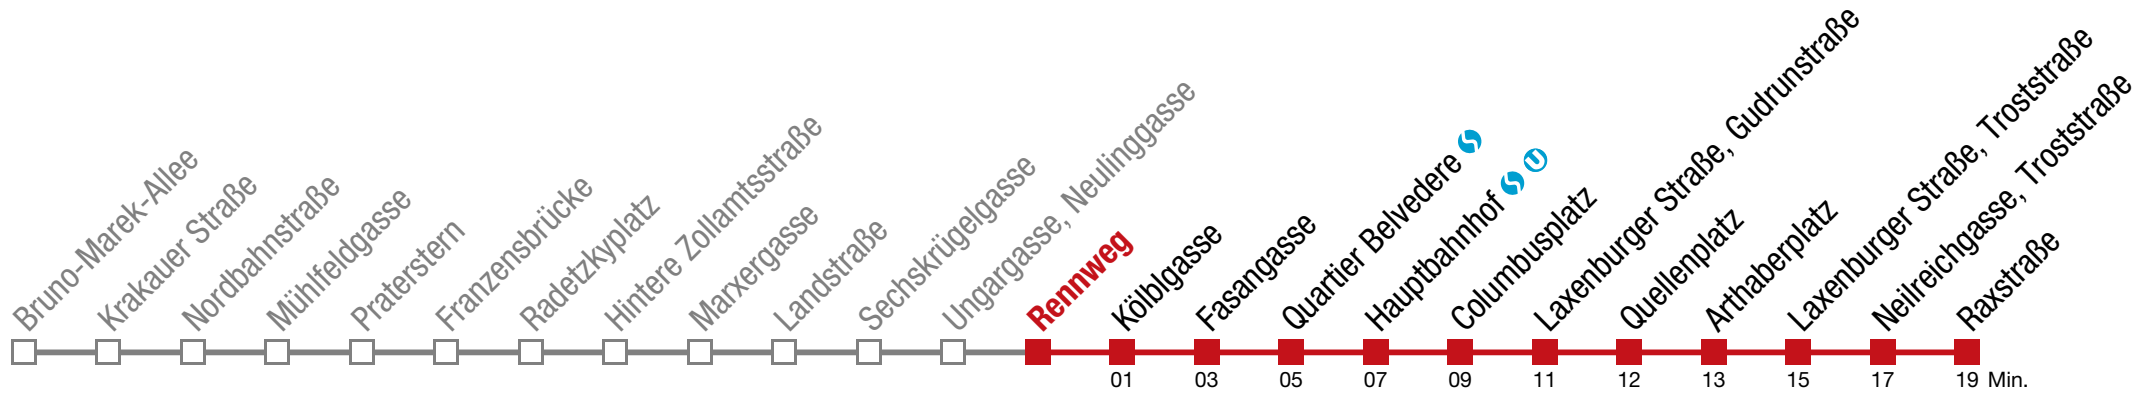

Sonntag (19.04.)

16	34	44	54					
17	04	14	24	29	34	39	44	54
18	04	14	24	34	44	54		
19	04	13	23	33	43	53		
20	03	13	23	33	43	58		
21	13	28	43	58				
22	13	28	43	58				
23	13	28	43	58				
0	13	28						

Einschränkungen aufgrund des Vienna City Marathons

☐ bis Quellenplatz