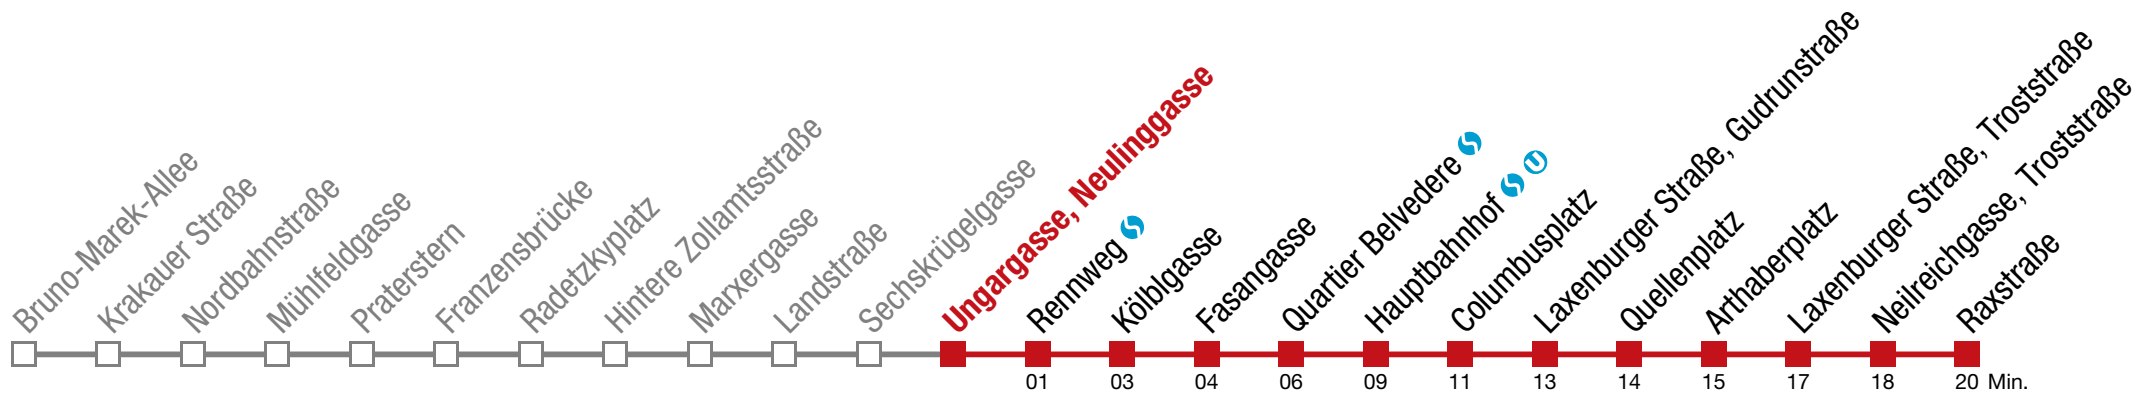

Sonntag (19.04.)

16	32	42	52					
17	02	12	22	27	32	37	42	52
18	02	12	22	32	42	52		
19	02	12	22	32	42	52		
20	02	12	22	32	42	57		
21	12	27	42	57				
22	12	27	42	57				
23	12	27	42	57				
0	12	27						

Einschränkungen aufgrund des Vienna City Marathons

☐ bis Quellenplatz