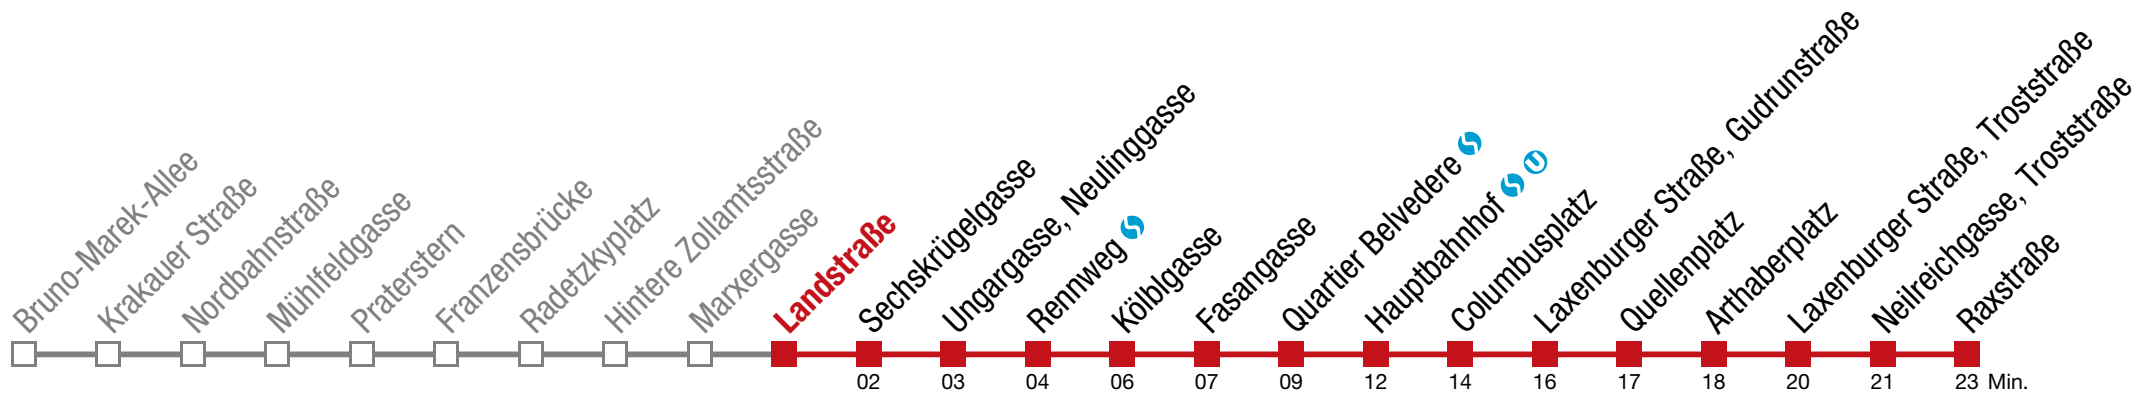

Sonntag (19.04.)

16	29	39	49	59				
17	09	19	24	29	34	39	49	59
18	09	19	29	39	49	59		
19	09	19	29	39	49	59		
20	09	19	29	39	54			
21	09	24	39	54				
22	09	24	39	54				
23	09	24	39	54				
0	09	24						

Einschränkungen aufgrund des Vienna City Marathons

☐ bis Quellenplatz