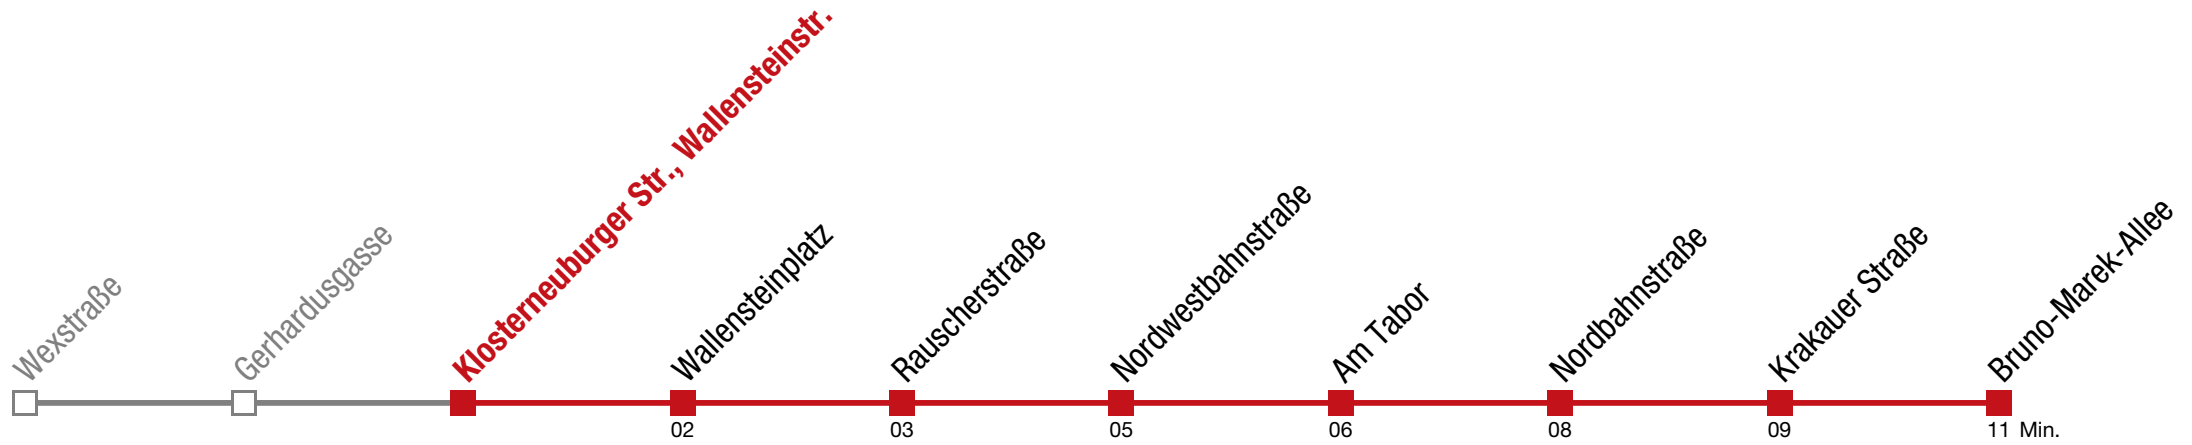

Bruno-Marek-Allee

Sonntag (19.04.)

15 59

16 33 59

17 09

Einschränkungen aufgrund des Vienna City Marathons