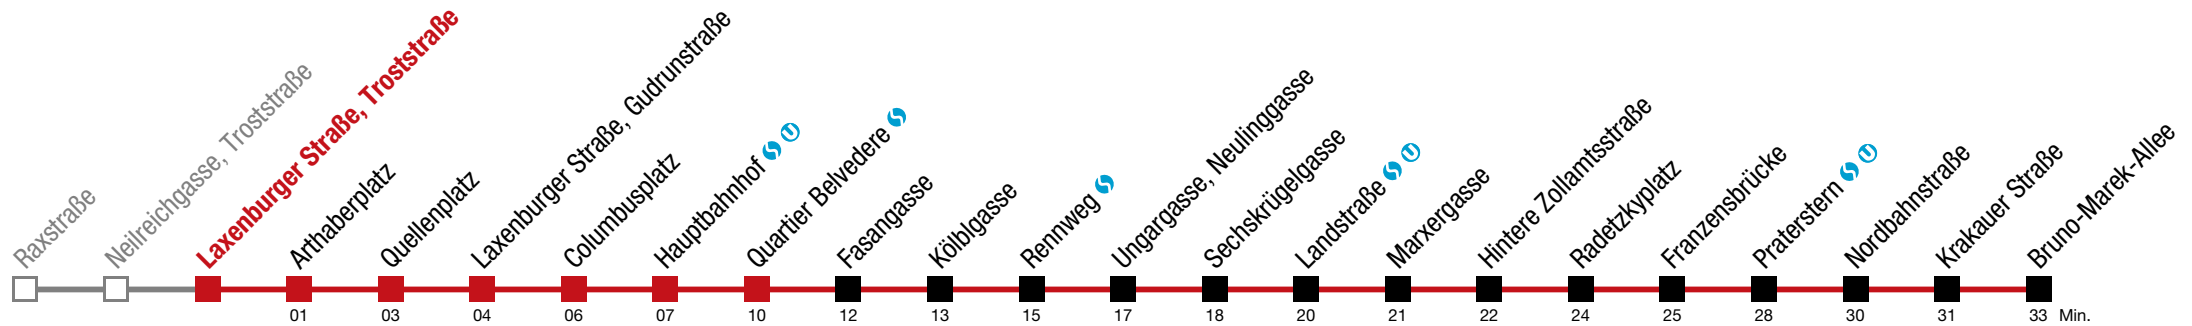

Einschränkungen aufgrund des Vienna City Marathons

bis Quellenplatz bis Quartier Belvedere

Bruno-Marek-Allee

Sonntag (19.04.)

5	01	21	41				
6	01	21	41				
7	01	21	41	56			
8	11	26	41	56			
9	11	26	41	56			
10	11	21	31	41	51		
11	01	11	21	31	41	51	
12	01	11	21	31	41	51	
13	01	11	21	31	41	51	
14	01	11	21	31	41	51	
15	01	11	21	31	41	51	
16	01	11	25	39	51		
17	01	11	21	31	41	51	
18	01	11	21	31	41	51	
19	01	11	21	31	41	51	
20	01	11	27	32	41	48	56
21	11	26	41	56			
22	11	26	41	56			
23	11	26	41	56			
0	11						

Einschränkungen aufgrund des Vienna City Marathons

□ bis Quellenplatz ■ bis Quartier Belvedere

Bruno-Marek-Allee

Sonntag (19.04.)

5	03	23	43				
6	03	23	43				
7	03	23	43	58			
8	13	28	43	58			
9	13	28	43	58			
10	13	23	33	43	53		
11	03	13	23	33	43	53	
12	03	13	23	33	43	53	
13	03	13	23	33	43	53	
14	03	13	23	33	43	53	
15	03	13	23	33	43	53	
16	03	13	27	41	53		
17	03	13	23	33	43	53	
18	03	13	23	33	43	53	
19	03	13	23	33	43	53	
20	03	13	29	34	43	50	58
21	13	28	43	58			
22	13	28	43	58			
23	13	28	43	58			
0	13						