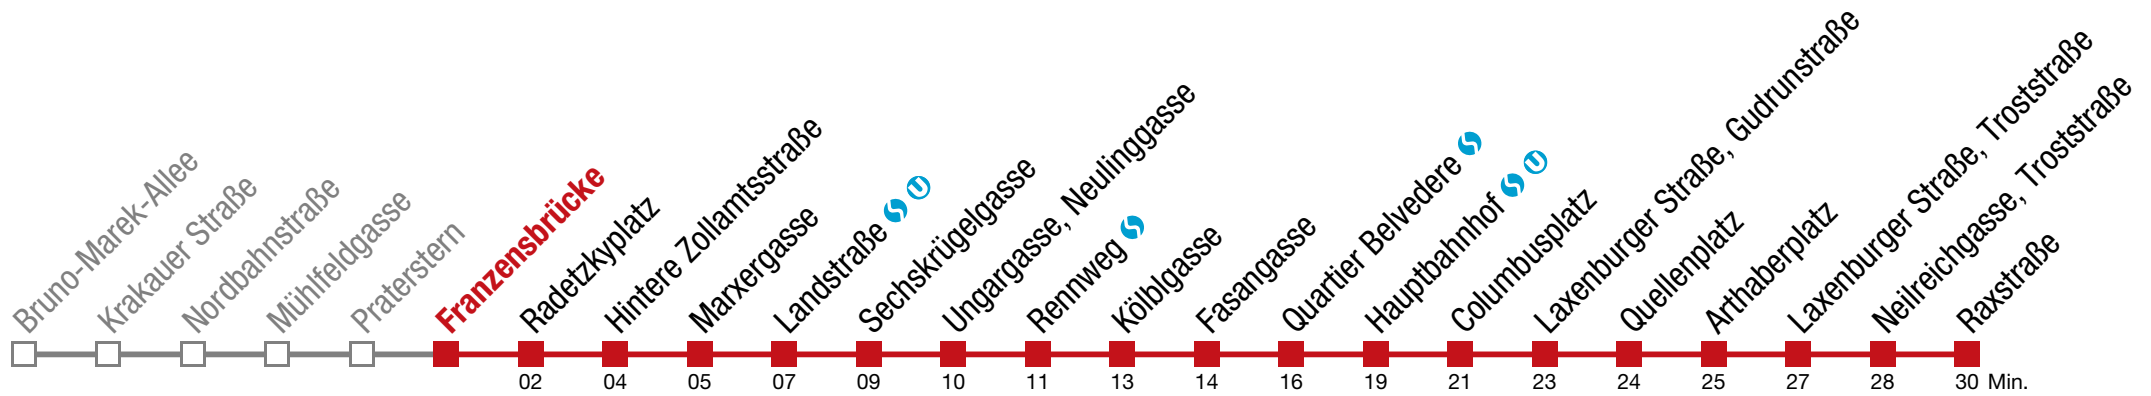

Sonntag (19.04.)

16	22	32	42	52				
17	02	12	17	22	27	32	42	52
18	02	12	22	32	42	52		
19	02	12	22	32	42	52		
20	02	12	22	32	47			
21	02	17	32	47				
22	02	17	32	47				
23	02	17	32	47				
0	02	17						

Einschränkungen aufgrund des Vienna City Marathons

☐ bis Quellenplatz