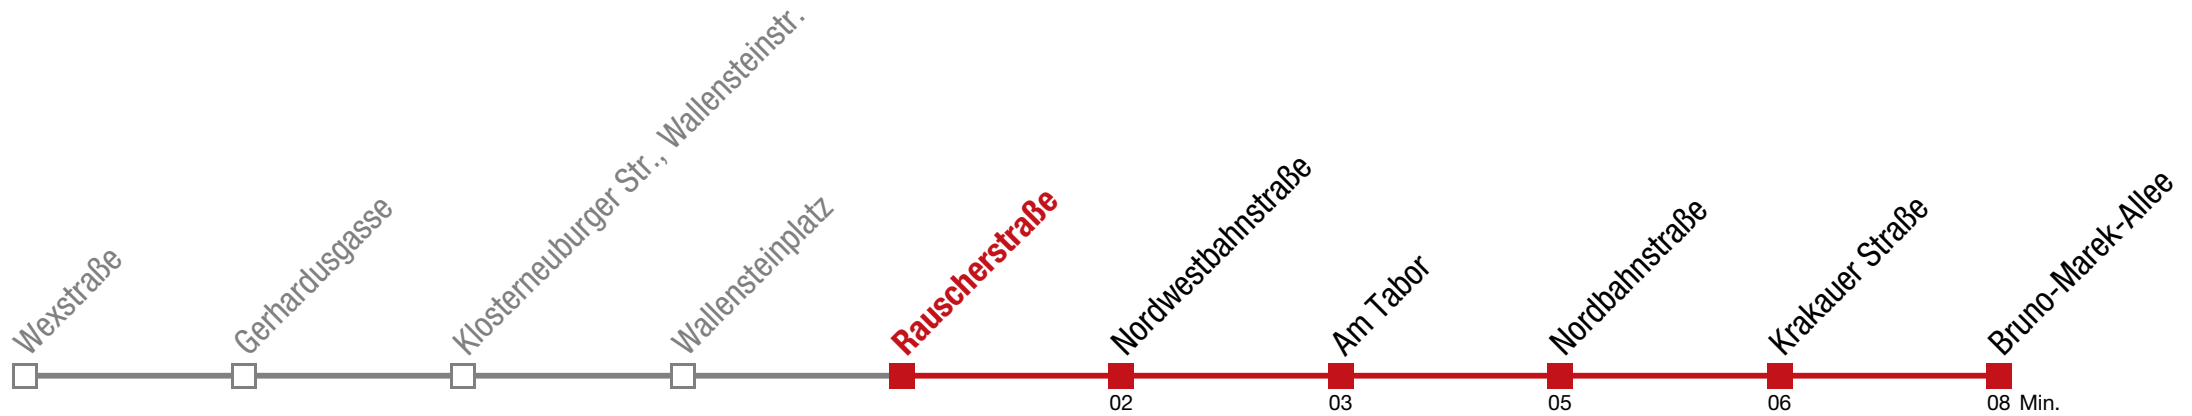

Bruno-Marek-Allee

Sonntag (19.04.)

16 02 36

17 02 12

Einschränkungen aufgrund des Vienna City Marathons