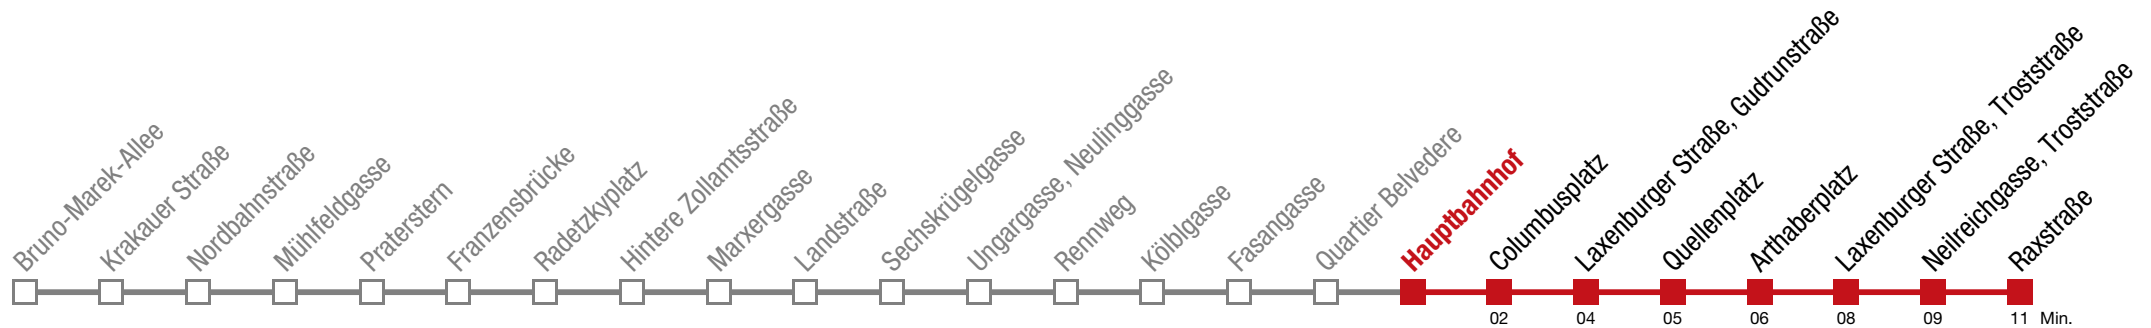

Einschränkungen aufgrund des Vienna City Marathons

bis Quellenplatz

Sonntag (19.04.)

5	19	44						
6	04	24	44					
7	04	20	36	51				
8	06	21	36	51				
9	06	21	36	51				
10	06	21	31	41	51			
11	02	12	22	32	42	52		
12	02	12	22	32	42	52		
13	02	12	22	32	42	52		
14	02	12	22	32	42	52		
15	02	12	22	32	42	54		
16	05	20	32	42	52			
17	02	12	22	32	37	42	47	52
18	02	12	22	32	42	52		
19	02	11	21	31	41	51		
20	01	11	21	31	41	51		
21	06	21	36	51				
22	05	20	35	50				
23	05	20	35	50				
0	05	20	35					