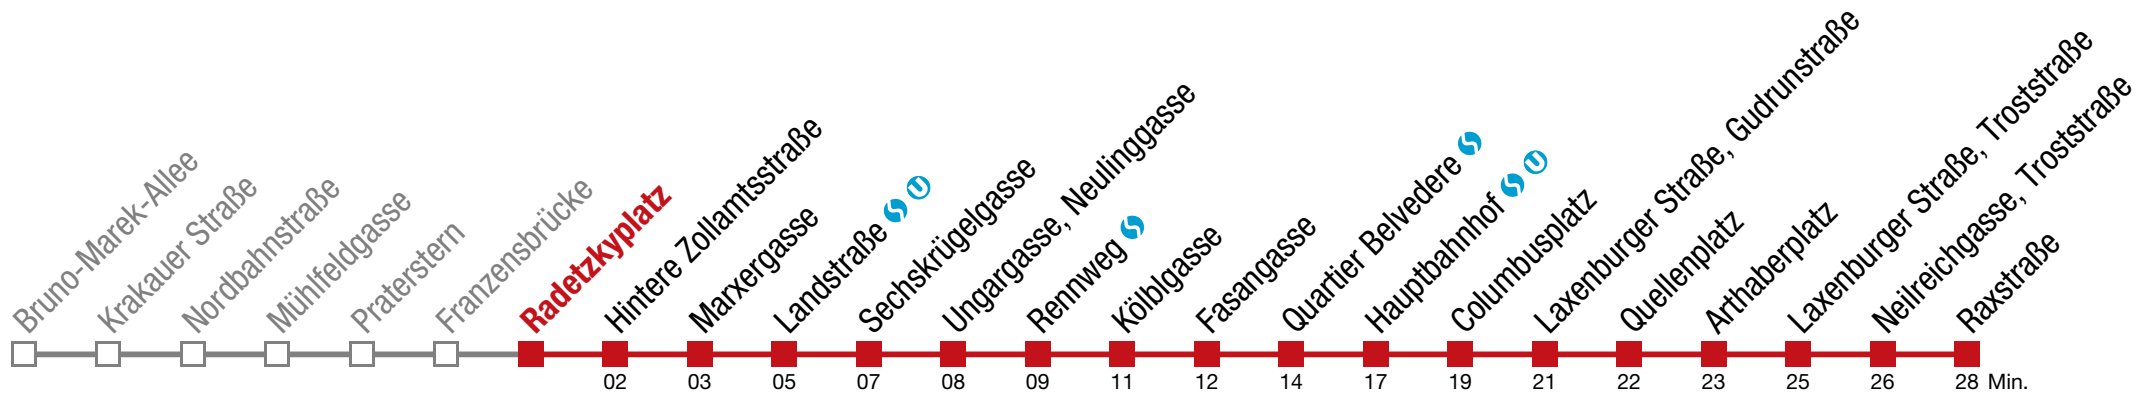

Sonntag (19.04.)

16	24	34	44	54				
17	04	14	19	24	29	34	44	54
18	04	14	24	34	44	54		
19	04	14	24	34	44	54		
20	04	14	24	34	49			
21	04	19	34	49				
22	04	19	34	49				
23	04	19	34	49				
0	04	19						

Einschränkungen aufgrund des Vienna City Marathons

☐ bis Quellenplatz