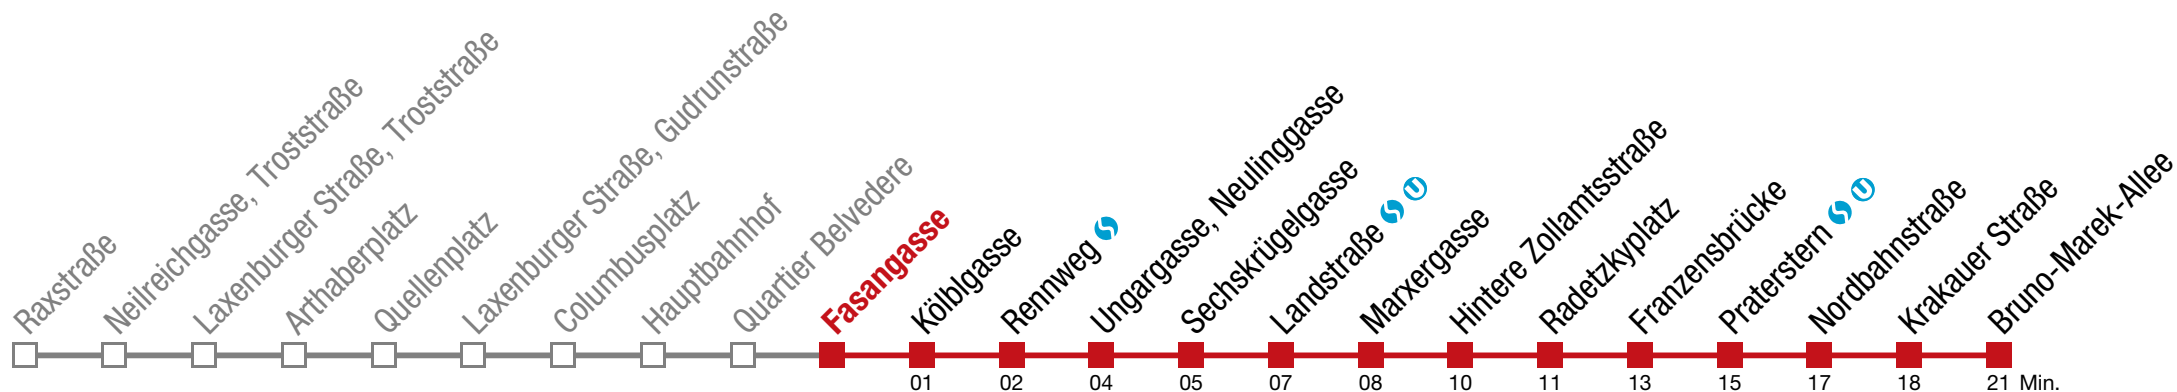

Bruno-Marek-Allee

Sonntag (19.04.)

15 56

16 06 16 26 39 54

17 06 16 26 36 46 56

18 06 16 26 36 46 56

19 06 15 25 35 45 55

20 05 15 25 41 55

21 10 25 40 55

22 11 25 40 55

23 10 25 40 55

0 10 25

Einschränkungen aufgrund des Vienna City Marathons