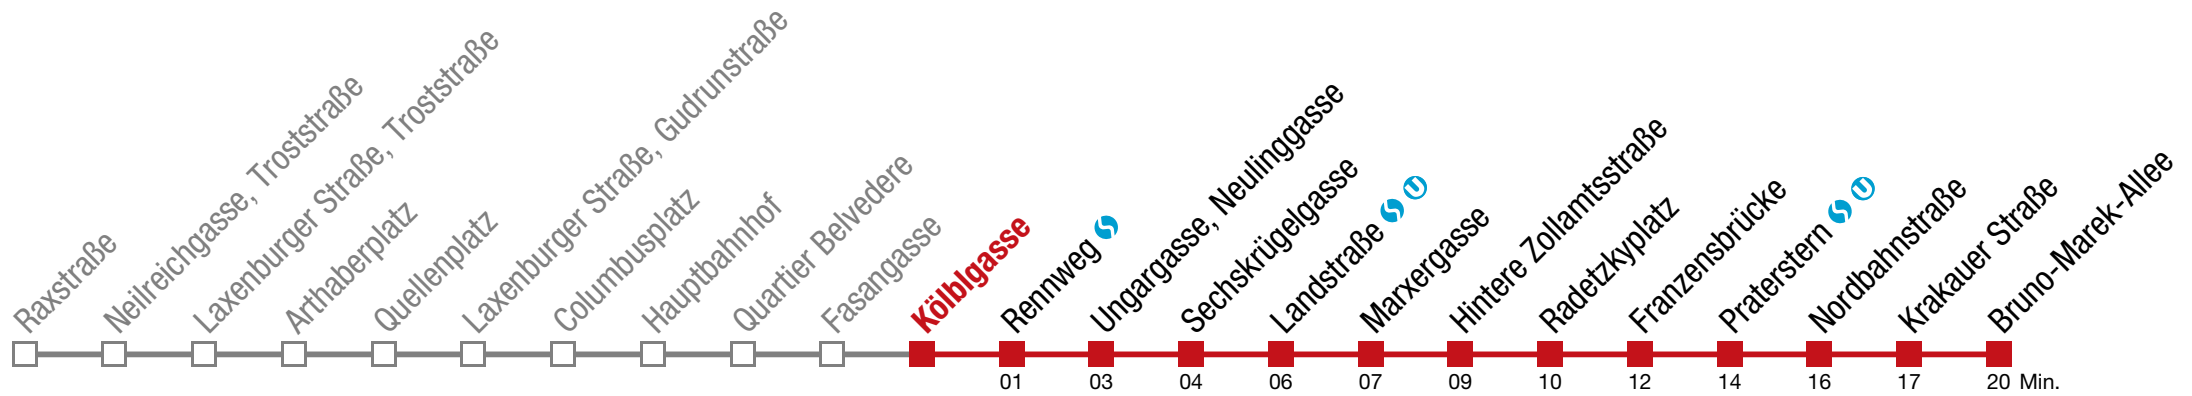

20 05 15 25 41 55

21 10 25 40 55

22 11 25 40 55

23 10 25 40 55

0 10 25

Einschränkungen aufgrund des Vienna City Marathons

Bruno-Marek-Allee

Sonntag (19.04.)