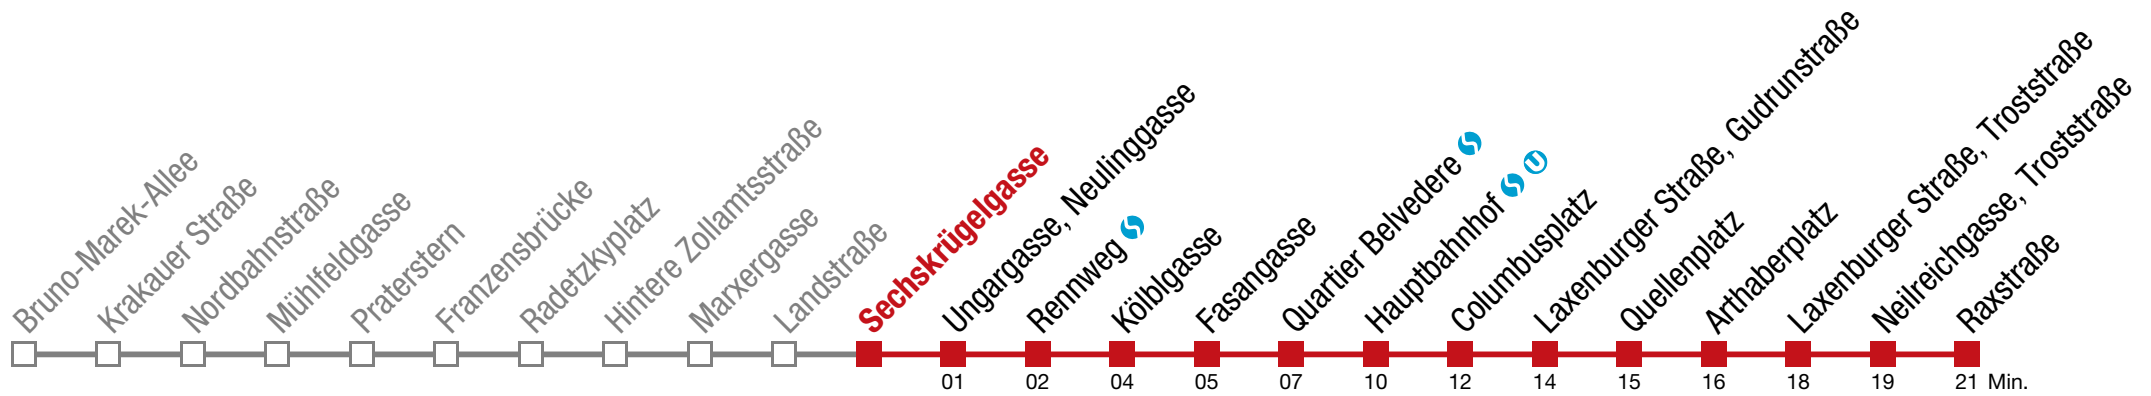

Raxstraße

Sonntag (19.04.)

16	31	41	51					
17	01	11	21	26	31	36	41	51
18	01	11	21	31	41	51		
19	01	11	21	31	41	51		
20	01	11	21	31	41	56		
21	11	26	41	56				
22	11	26	41	56				
23	11	26	41	56				
0	11	26						

Einschränkungen aufgrund des Vienna City Marathons

☐ bis Quellenplatz