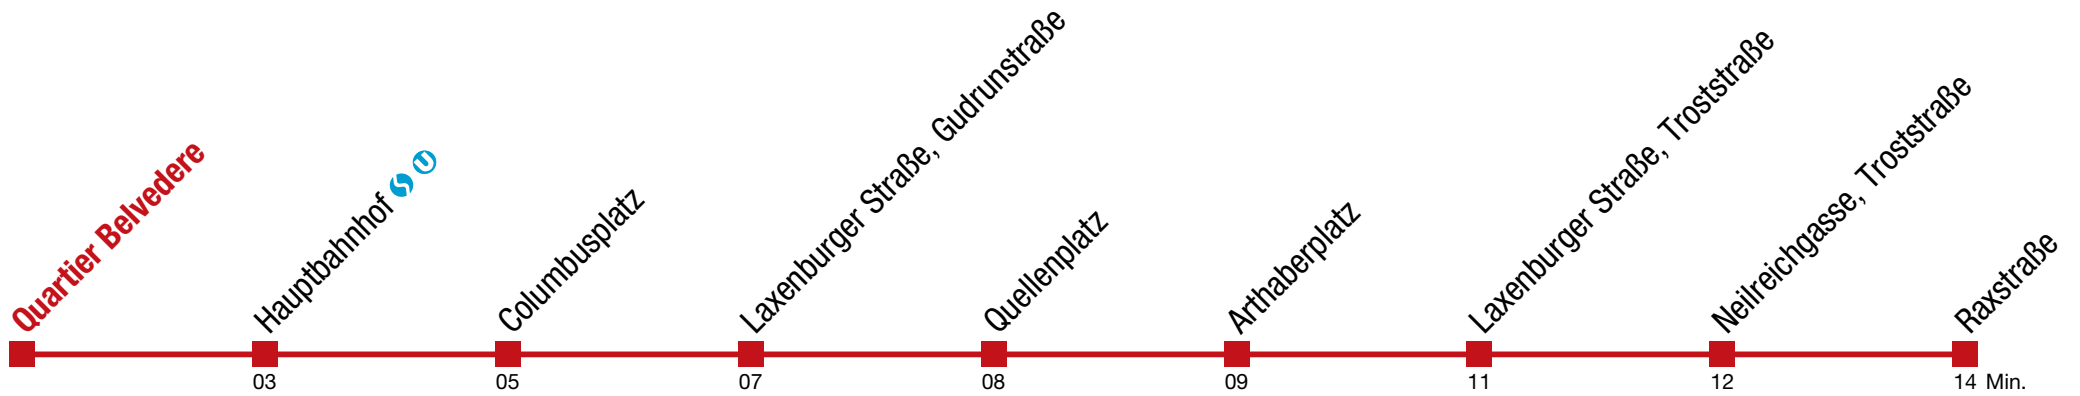

Einschränkungen aufgrund des Vienna City Marathons

bis Quellenplatz

Sonntag (19.04.)

16	37	47	57					
17	07	17	27	32	37	42	47	57
18	07	17	27	37	47	57		
19	07	16	26	36	46	56		
20	06	16	26	36	46			
21	01	16	31	46				
22	01	16	31	46				
23	01	16	31	46				
0	01	16	31					

Einschränkungen aufgrund des Vienna City Marathons

bis Quellenplatz

Sonntag (19.04.)

5	16	41				
6	01	21	41			
7	01	17	33	48		
8	03	18	33	48		
9	03	18	33	48		
10	03	18	28	38	48	59
11	09	19	29	39	49	59
12	09	19	29	39	49	59
13	09	19	29	39	49	59
14	09	19	29	39	49	59
15	09	19	29	39	51	
16	02	17	29			