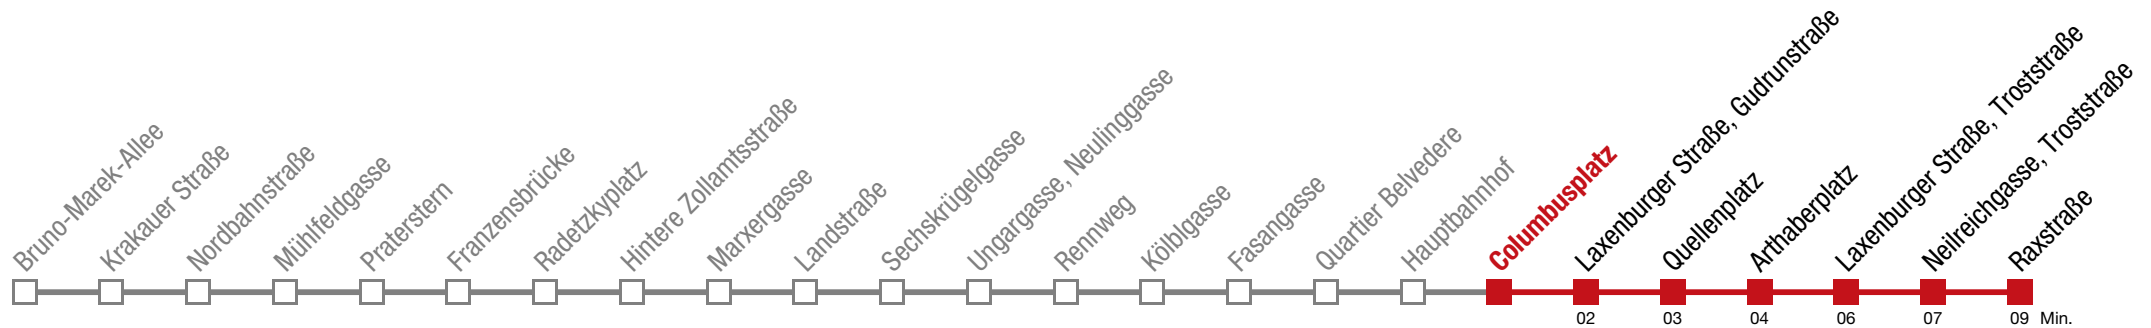

Sonntag (19.04.)

5	21	46						
6	06	26	46					
7	06	22	38	53				
8	08	23	38	53				
9	08	23	38	53				
10	08	23	33	43	53			
11	04	14	24	34	44	54		
12	04	14	24	34	44	54		
13	04	14	24	34	44	54		
14	04	14	24	34	44	54		
15	04	14	24	34	44	56		
16	07	22	34	44	54			
17	04	14	24	34	39	44	49	54
18	04	14	24	34	44	54		
19	04	13	23	33	43	53		
20	03	13	23	33	43	53		
21	08	23	38	53				
22	07	22	37	52				
23	07	22	37	52				
0	07	22	37					

Einschränkungen aufgrund des Vienna City Marathons

☐ bis Quellenplatz