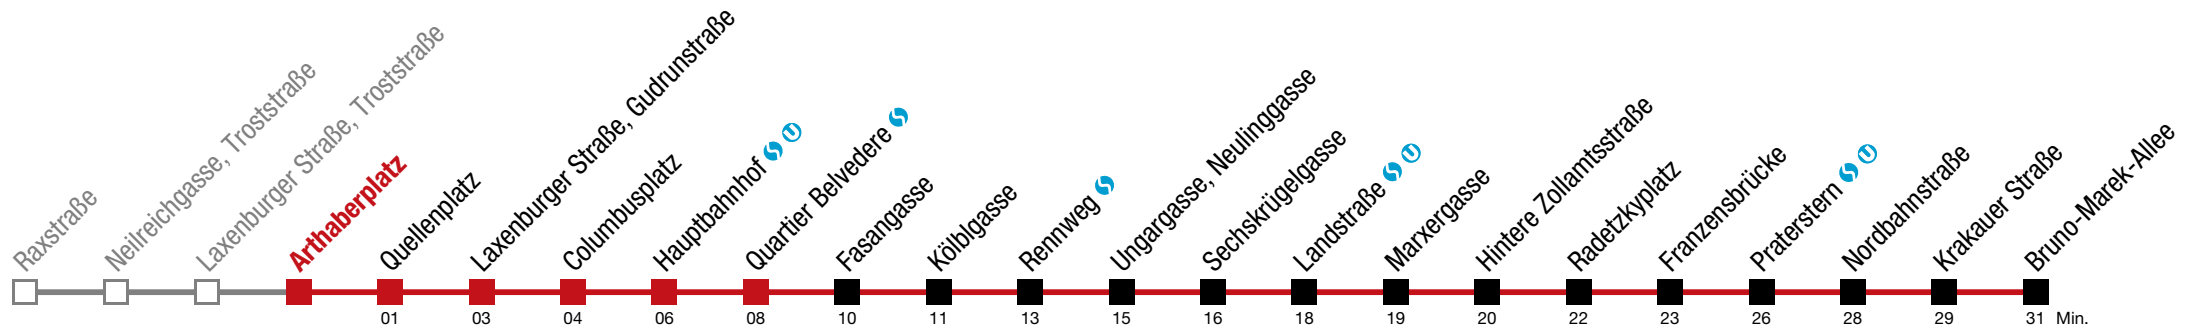

Einschränkungen aufgrund des Vienna City Marathons

bis Quellenplatz bis Quartier Belvedere

Bruno-Marek-Allee

Sonntag (19.04.)

5	01	21	41				
6	01	21	41				
7	01	21	41	56			
8	11	26	41	56			
9	11	26	41	56			
10	11	21	31	41	51		
11	01	11	21	31	41	51	
12	01	11	21	31	41	51	
13	01	11	21	31	41	51	
14	01	11	21	31	41	51	
15	01	11	21	31	41	51	
16	01	11	25	39	51		
17	01	11	21	31	41	51	
18	01	11	21	31	41	51	
19	01	11	21	31	41	51	
20	01	11	27	32	41	48	56
21	11	26	41	56			
22	11	26	41	56			
23	11	26	41	56			
0	11						

Einschränkungen aufgrund des Vienna City Marathons

□ bis Quellenplatz ■ bis Quartier Belvedere

Bruno-Marek-Allee

Sonntag (19.04.)

5	03	23	43				
6	03	23	43				
7	03	23	43	58			
8	13	28	43	58			
9	13	28	43	58			
10	13	23	33	43	53		
11	03	13	23	33	43	53	
12	03	13	23	33	43	53	
13	03	13	23	33	43	53	
14	03	13	23	33	43	53	
15	03	13	23	33	43	53	
16	03	13	27	41	53		
17	03	13	23	33	43	53	
18	03	13	23	33	43	53	
19	03	13	23	33	43	53	
20	03	13	29	34	43	50	58
21	13	28	43	58			
22	13	28	43	58			
23	13	28	43	58			
0	13						

Einschränkungen aufgrund des Vienna City Marathons

bis Quellenplatz bis Quartier Belvedere

Bruno-Marek-Allee

Sonntag (19.04.)

5	04	24	44		
6	04	24	44		
7	05	25	45		
8	00	15	30	45	
9	00	15	30	45	
10	00	15	25	35	45 55
11	05	15	25	35	45 55
12	05	15	25	35	45 55
13	05	15	25	35	45 55
14	05	15	25	35	45 55
15	05	15	25	35	45 55
16	05	15	28	43	55
17	05	15	25	35	45 55
18	05	15	25	35	45 55
19	05	15	25	35	45 55
20	05	15	30	36	45 51
21	00	15	30	45	
22	00	14	29	44	59
23	14	29	44	59	
0	14				