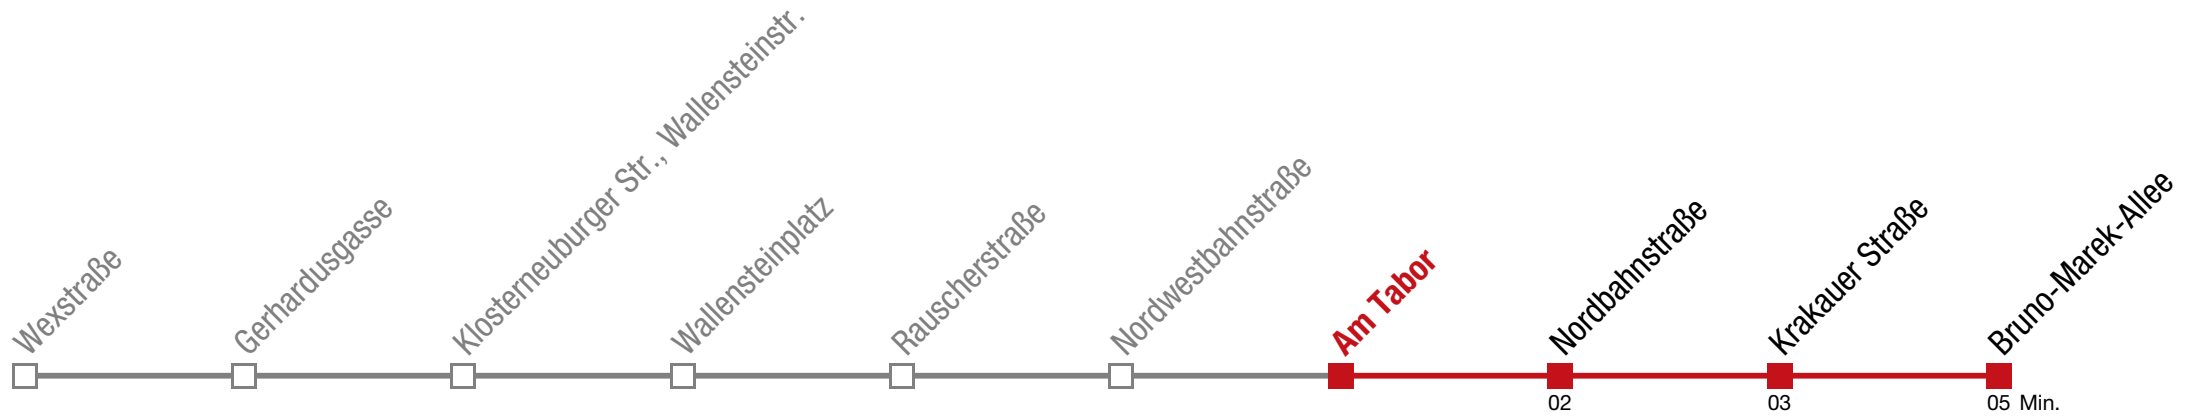

Bruno-Marek-Allee

Sonntag (19.04.)

16 04 38

17 04 14

Einschränkungen aufgrund des Vienna City Marathons

Bruno-Marek-Allee

Sonntag (19.04.)

16 05 39