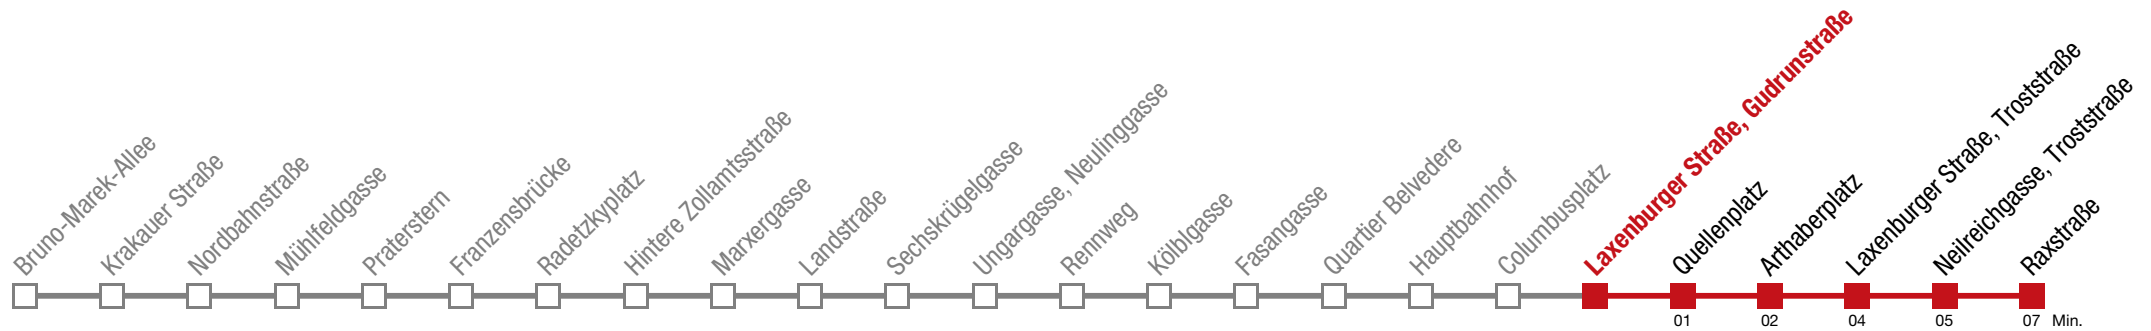

Sonntag (19.04.)

4	48
5	08 23 48
6	08 28 48
7	08 24 40 55
8	10 25 40 55
9	10 25 40 55
10	10 17 25 35 45 55
11	06 16 26 36 46 56
12	06 16 26 36 46 56
13	06 16 26 36 46 56
14	06 16 26 36 46 56
15	06 16 26 36 46 58
16	09 24 36 46 56
17	06 16 26 36 41 46 51 56
18	06 16 26 36 46 56
19	06 15 25 35 45 55
20	05 15 25 35 45 55
21	10 25 40 55
22	09 24 39 54
23	09 24 39 54
0	09 24 39

Einschränkungen aufgrund des Vienna City Marathons

☐ bis Quellenplatz