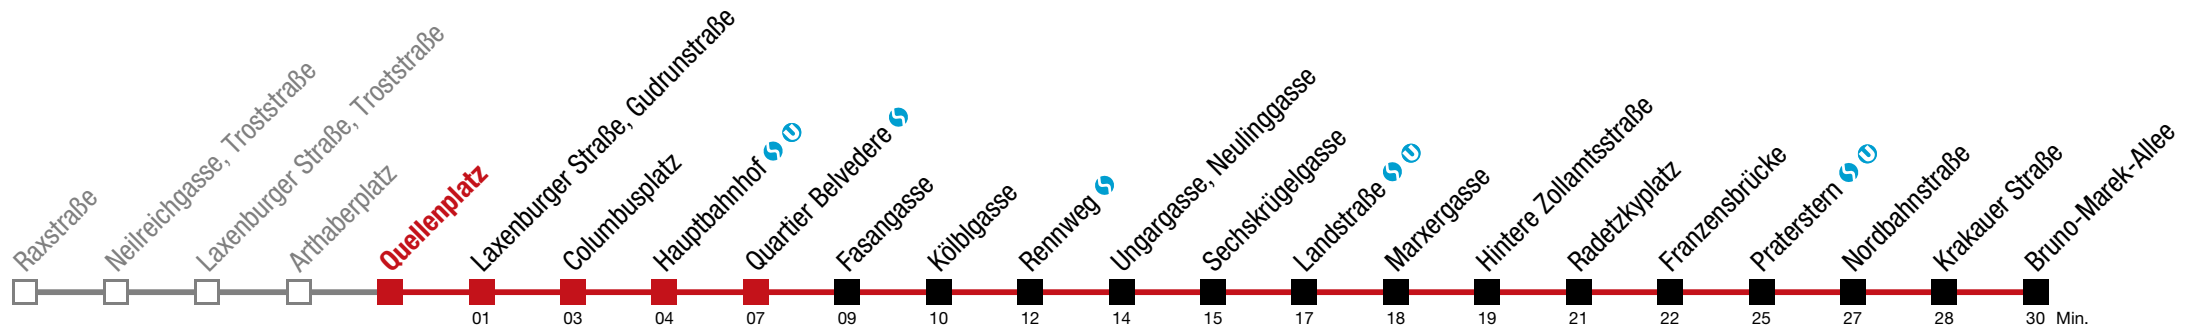

Einschränkungen aufgrund des Vienna City Marathons

□ bis Quellenplatz ■ bis Quartier Belvedere

Bruno-Marek-Allee

Sonntag (19.04.)

5	03	23	43				
6	03	23	43				
7	03	23	43	58			
8	13	28	43	58			
9	13	28	43	58			
10	13	23	33	43	53		
11	03	13	23	33	43	53	
12	03	13	23	33	43	53	
13	03	13	23	33	43	53	
14	03	13	23	33	43	53	
15	03	13	23	33	43	53	
16	03	13	27	41	53		
17	03	13	23	33	43	53	
18	03	13	23	33	43	53	
19	03	13	23	33	43	53	
20	03	13	29	34	43	50	58
21	13	28	43	58			
22	13	28	43	58			
23	13	28	43	58			
0	13						

Einschränkungen aufgrund des Vienna City Marathons

bis Quellenplatz bis Quartier Belvedere

Bruno-Marek-Allee

Sonntag (19.04.)

5	04	24	44		
6	04	24	44		
7	05	25	45		
8	00	15	30	45	
9	00	15	30	45	
10	00	15	25	35	45 55
11	05	15	25	35	45 55
12	05	15	25	35	45 55
13	05	15	25	35	45 55
14	05	15	25	35	45 55
15	05	15	25	35	45 55
16	05	15	28	43	55
17	05	15	25	35	45 55
18	05	15	25	35	45 55
19	05	15	25	35	45 55
20	05	15	30	36	45 51
21	00	15	30	45	
22	00	14	29	44	59
23	14	29	44	59	
0	14				

Einschränkungen aufgrund des Vienna City Marathons

bis Quellenplatz bis Quartier Belvedere 

Bruno-Marek-Allee

Sonntag (19.04.)

5	06	26	46			
6	06	26	46			
7	06	26	46			
8	01	16	31	46		
9	01	16	31	46		
10	01	16	26	36	46	56
11	06	16	26	36	46	56
12	06	16	26	36	46	56
13	06	16	26	36	46	56
14	06	16	26	36	46	56
15	06	16	26	36	46	56
16	06	16	30	44	56	
17	06	16	26	36	46	56
18	06	16	26	36	46	56
19	06	16	26	36	46	56
20	06	16	32	46		
21	01	16	31	46		
22	01	16	31	46		
23	01	16	31	46		
0	01	16				