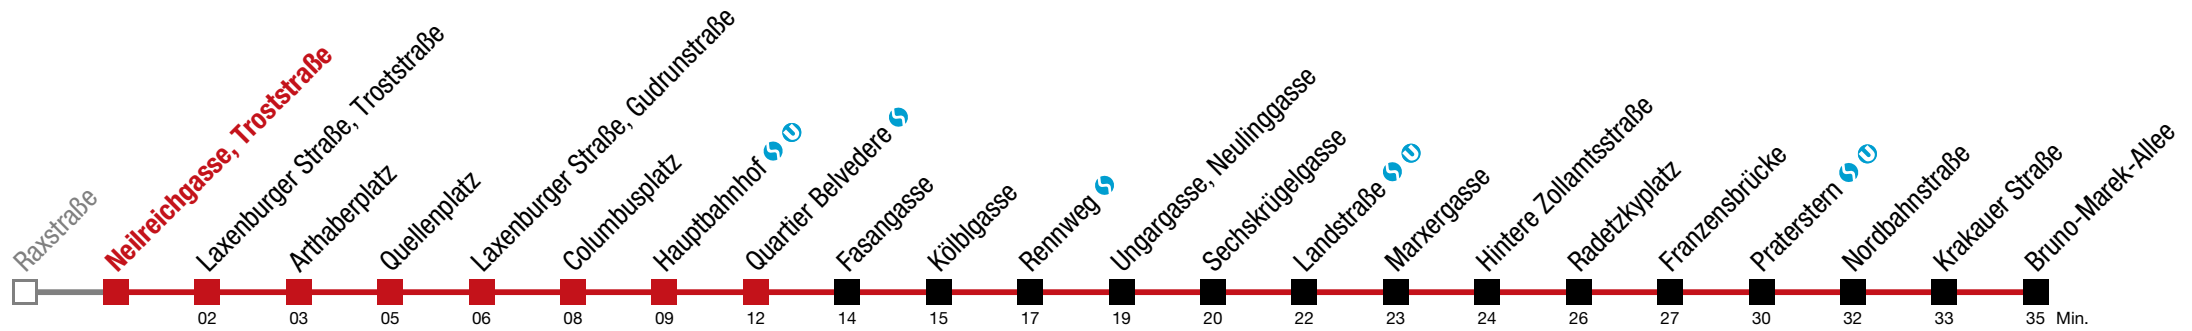

Bruno-Marek-Allee

Sonntag (19.04.)

5	00	20	40				
6	00	20	40				
7	00	20	40	55			
8	10	25	40	55			
9	10	25	40	55			
10	10	20	30	40	50		
11	00	10	20	30	40	50	
12	00	10	20	30	40	50	
13	00	10	20	30	40	50	
14	00	10	20	30	40	50	
15	00	10	20	30	40	50	
16	00	10	23	38	50		
17	00	10	20	30	40	50	
18	00	10	20	30	40	50	
19	00	10	20	30	40	50	
20	00	10	25	31	40	46	55
21	10	25	40	55			
22	10	25	40	55			
23	10	25	40	55			
0	10						

Einschränkungen aufgrund des Vienna City Marathons

bis Quellenplatz bis Quartier Belvedere

Bruno-Marek-Allee

Sonntag (19.04.)

5	01	21	41				
6	01	21	41				
7	01	21	41	56			
8	11	26	41	56			
9	11	26	41	56			
10	11	21	31	41	51		
11	01	11	21	31	41	51	
12	01	11	21	31	41	51	
13	01	11	21	31	41	51	
14	01	11	21	31	41	51	
15	01	11	21	31	41	51	
16	01	11	25	39	51		
17	01	11	21	31	41	51	
18	01	11	21	31	41	51	
19	01	11	21	31	41	51	
20	01	11	27	32	41	48	56
21	11	26	41	56			
22	11	26	41	56			
23	11	26	41	56			
0	11						