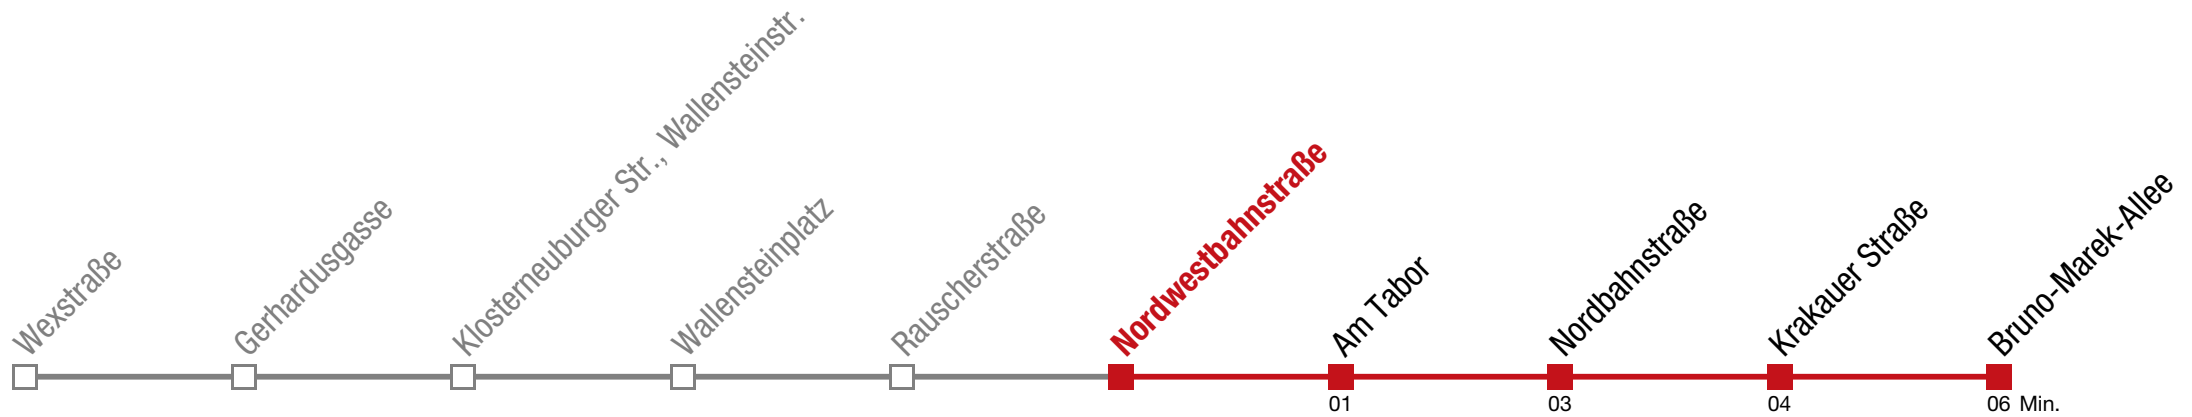

Bruno-Marek-Allee

Sonntag (19.04.)

16 04 38

17 04 14

Einschränkungen aufgrund des Vienna City Marathons