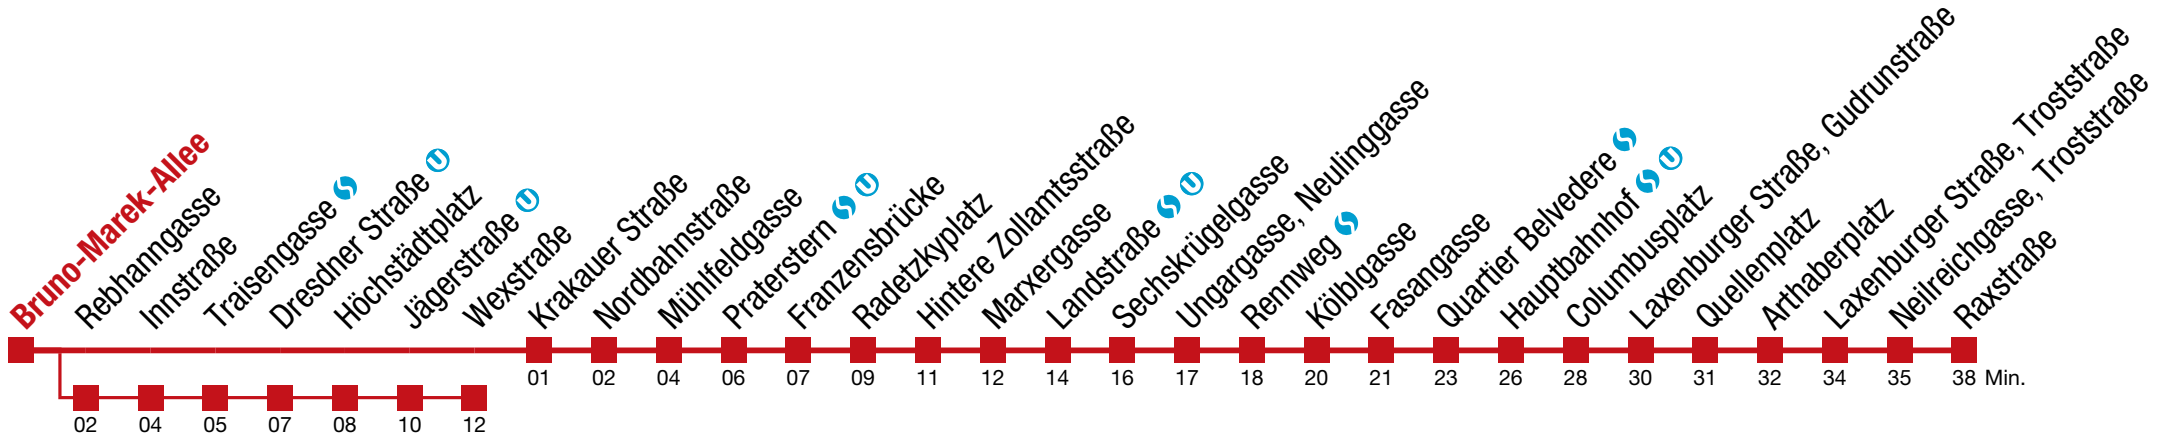

Sonntag (19.04.)

16	14	24	34	44	54			
17	04	09	14	19	24	34	44	54
18	04	14	24	34	44	54		
19	05	15	25	35	45	55		
20	05	15	25	40	43	55		
21	10	25	40	55				
22	10	25	40	55				
23	10	25	40	55				
0	10	19	34	49				

Einschränkungen aufgrund des Vienna City Marathons

☐ über Rebhamngasse bis Wexstraße   ☒ bis Quellenplatz