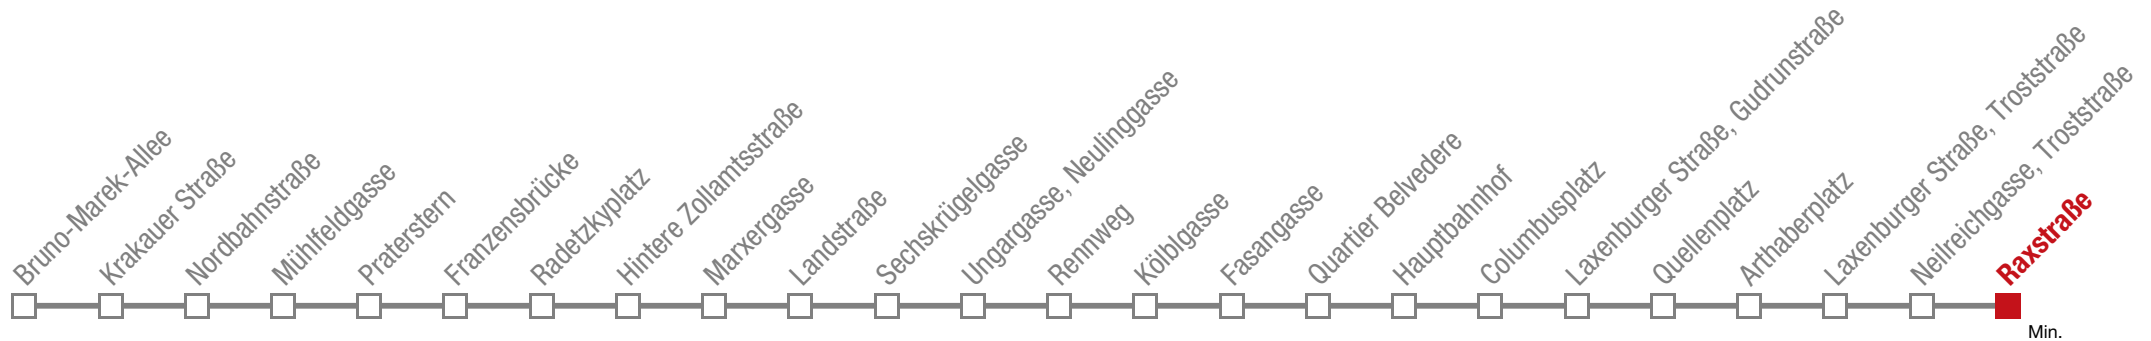

Sonntag (19.04.)

4	56
5	16 31 55
6	15 35 55
7	15 32 47
8	02 17 32 47
9	02 17 32 47
10	02 17 25 32 42 52
11	02 13 23 33 43 53
12	03 13 23 33 43 53
13	03 13 23 33 43 53
14	03 13 23 33 43 53
15	03 13 23 33 43 53
16	05 17 31 43 53
17	03 13 23 33 43 53
18	03 13 23 33 43 53
19	03 13 23 32 42 52
20	02 12 22 32 42 52
21	02 17 32 47
22	02 17 32 47
23	02 17 32 47
0	02

Einschränkungen aufgrund des Vienna City Marathons