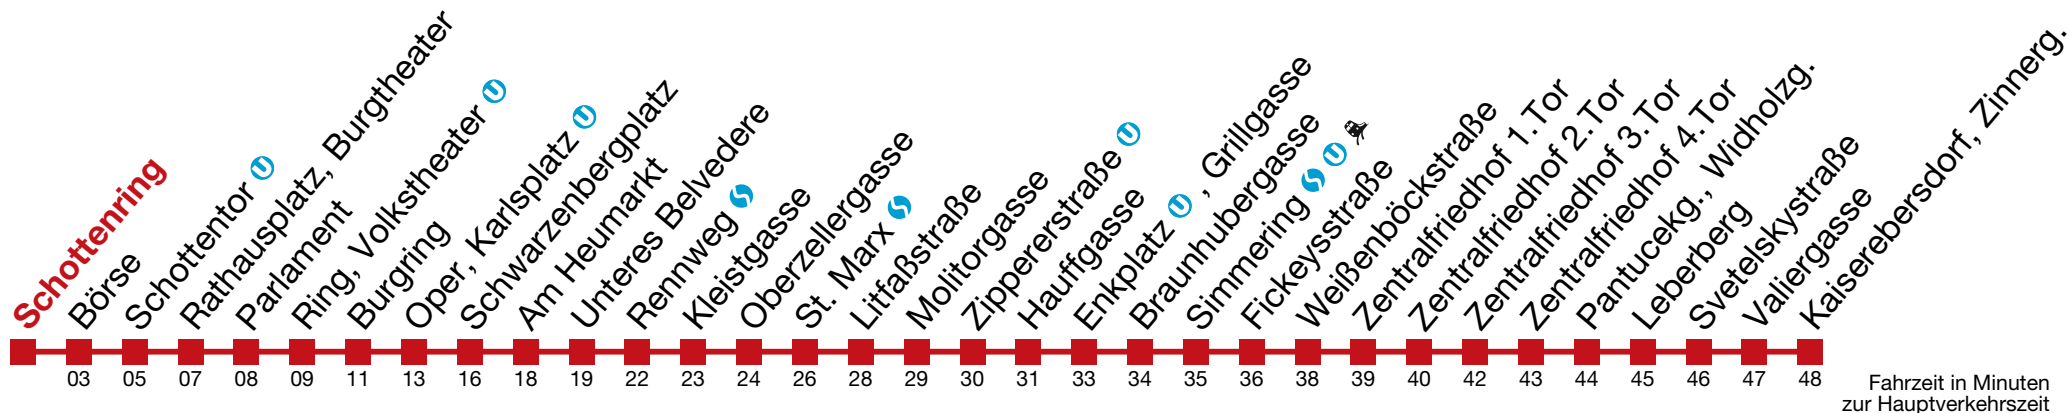

71 Kaiserebersdorf, Zinnerg.

Samstag (20.4.)

kein Betrieb

Sonntag (21.4.)

19	25	35	45	55		
20	05	15	25	35	45	55
21	05	15	25	35	45	56
22	06	21	36	51		
23	06	21	36			

71 Kaiserebersdorf, Zinnerg.

Samstag (20.4.)