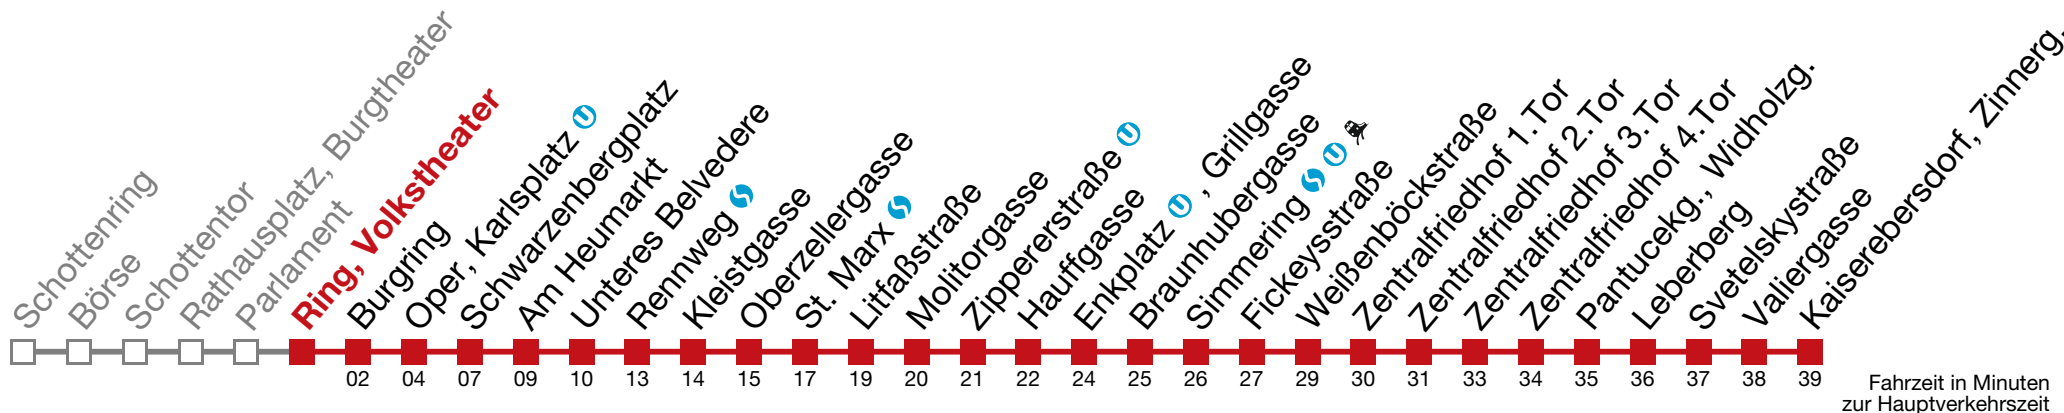

71 Kaiserebersdorf, Zinnerg.

Samstag (20.4.)

kein Betrieb

Sonntag (21.4.)

19	36	46	56			
20	06	16	26	36	46	56
21	06	16	26	36	46	56
22	06	16	31	46		
23	01	16	31	46