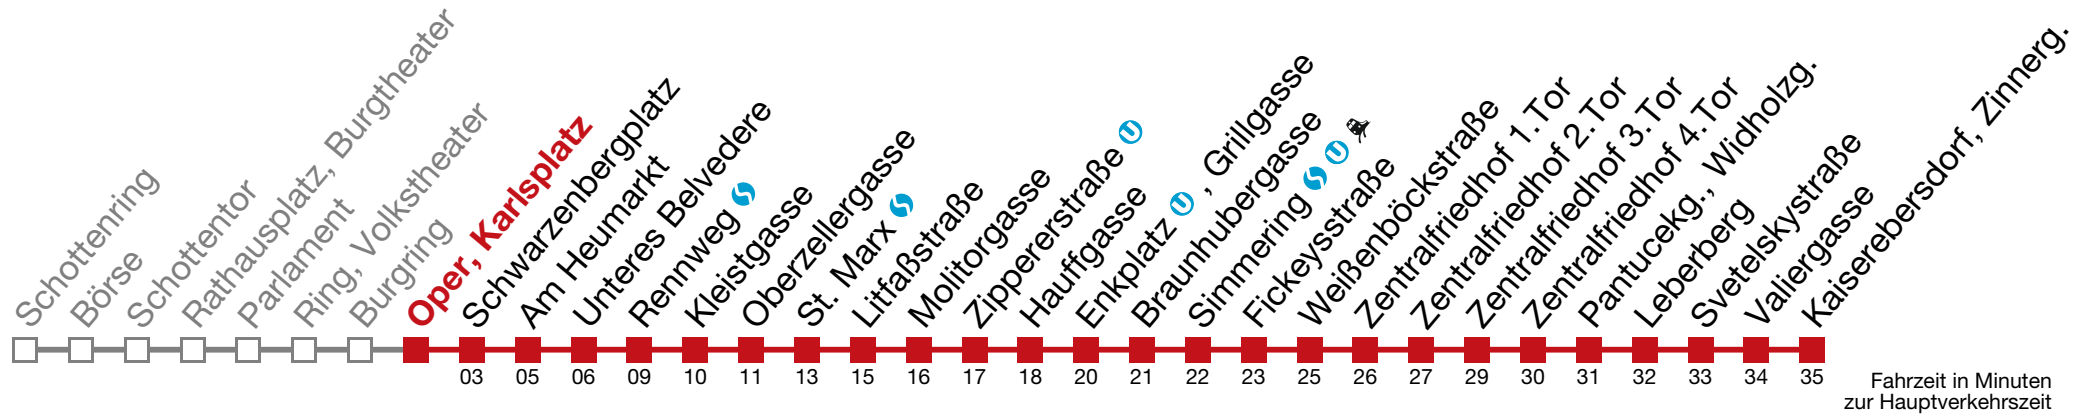

71 Kaiserebersdorf, Zinnerg.

Samstag (20.4.)

kein Betrieb

Sonntag (21.4.)

19	40	50				
20	00	10	20	30	40	50
21	00	10	20	30	40	50
22	00	10	20	35	50	
23	05	20	35	50