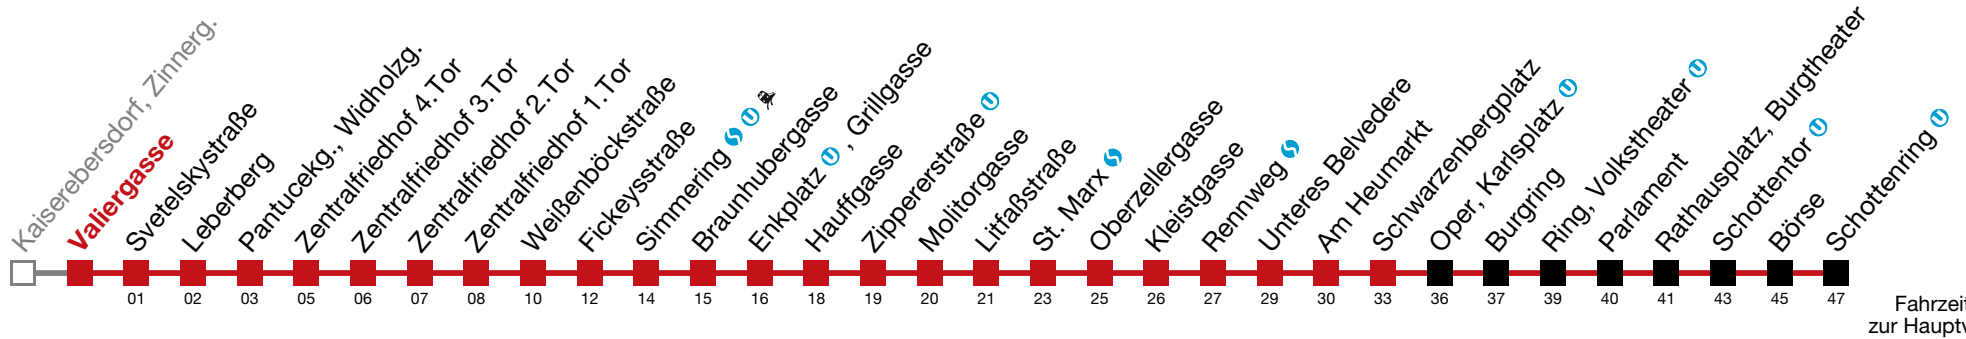

71 Schottenring U

Samstag (20.4.)

4	34	54				
5	14	34	53			
6	08	21	34	45	56	
7	06	16	26	36	46	56
8	06	16	26	36	45	55
9	04	14	24	34	44	54
10	04	14	24	34	44	54
11	04	14	24	34	44	54
12	04	14	24	34	44	54
13	04	14	24	34	44	54
14	04	14	24	34	44	54
15	04	14	24	34	44	54
16	04	14	24	34	44	54
17	04	14	24	34	44	54
18	04	14	24	35	46	55
19	06	16	26	36	46	56
20	06	16	26	36	46	56
21	06	16	26	38	42	54
22	10	11	25	40	41	55
23	10	25	40	45		
0	00	15	30	44	59	
1	14					

Sonntag (21.4.)

4	34	54				
5	14	34	54			
6	14	34	53			
7	07	22	37	52		
8	08	23	38	53		
9	08	23	35	45	55	
10	05	15	25	35	46	55
11	05	15	25	35	45	55
12	05	15	25	35	45	55
13	05	15	25	35	45	55
14	05	15	25	35	45	55
15	05	15	25	35	45	55
16	05	15	25	35	45	55
17	05	15	25	35	45	55
18	05	15	25	36	46	56
19	06	16	26	36	46	56
20	06	16	26	36	46	56
21	06	16	26	38	42	54
22	10	11	25	40	41	55
23	10	25	40	45		
0	00	15	30	44	59	
1	14					

□ bis Fickeysstraße   ■ bis Schwarzenbergplatz