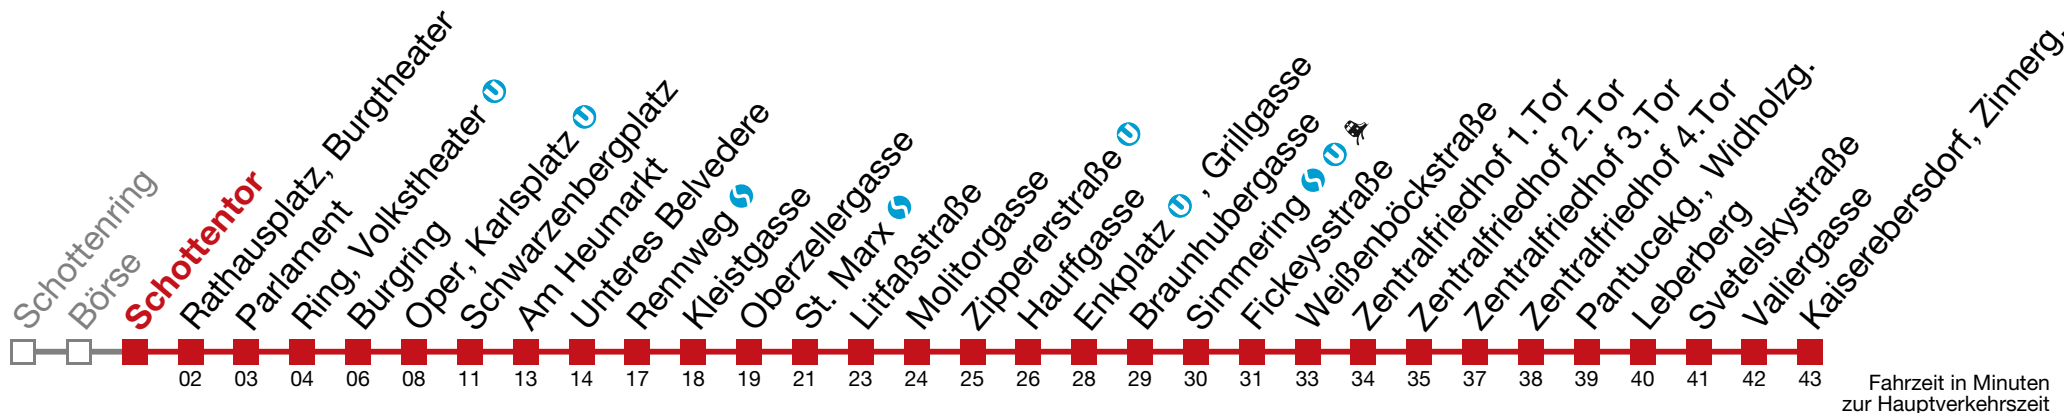

71 Kaiserebersdorf, Zinnerg.

Samstag (20.4.)

kein Betrieb

Sonntag (21.4.)

19	32	42	52			
20	02	12	22	32	42	52
21	02	12	22	32	42	52
22	03	13	28	43	58	
23	13	28	43