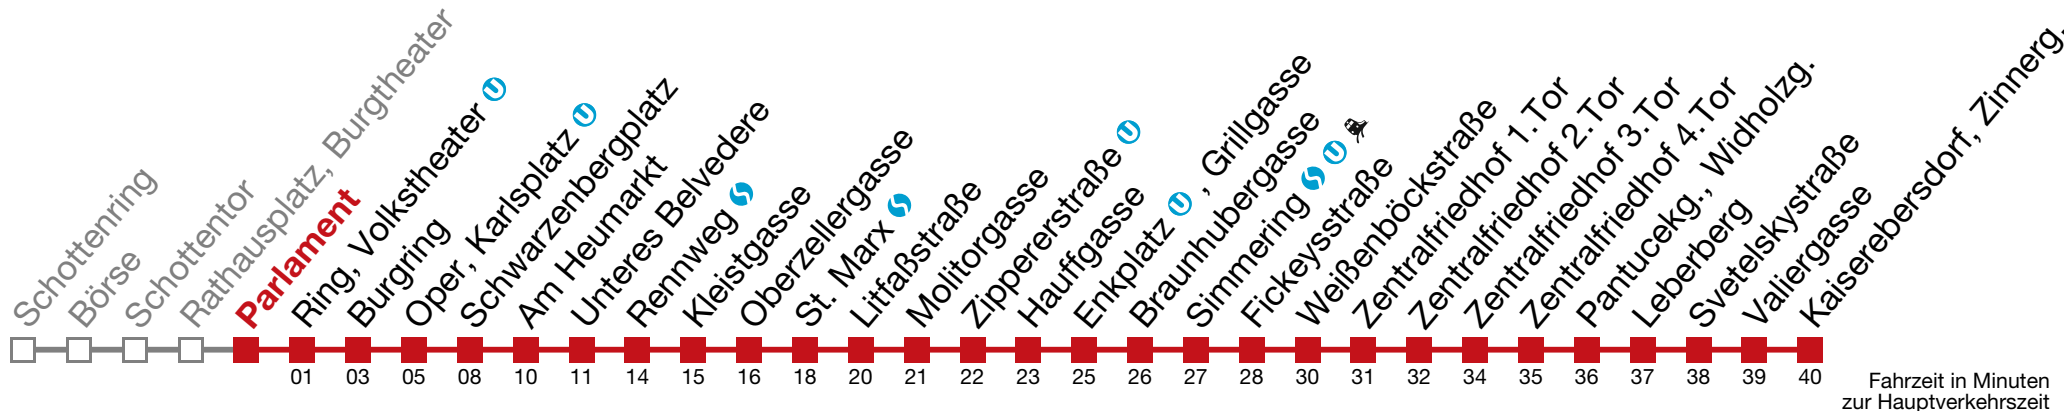

71 Kaiserebersdorf, Zinnerg.

Samstag (20.4.)

kein Betrieb

Sonntag (21.4.)

19	35	45	55			
20	05	15	25	35	45	55
21	05	15	25	35	45	55
22	05	15	30	45		
23	00	15	30	45