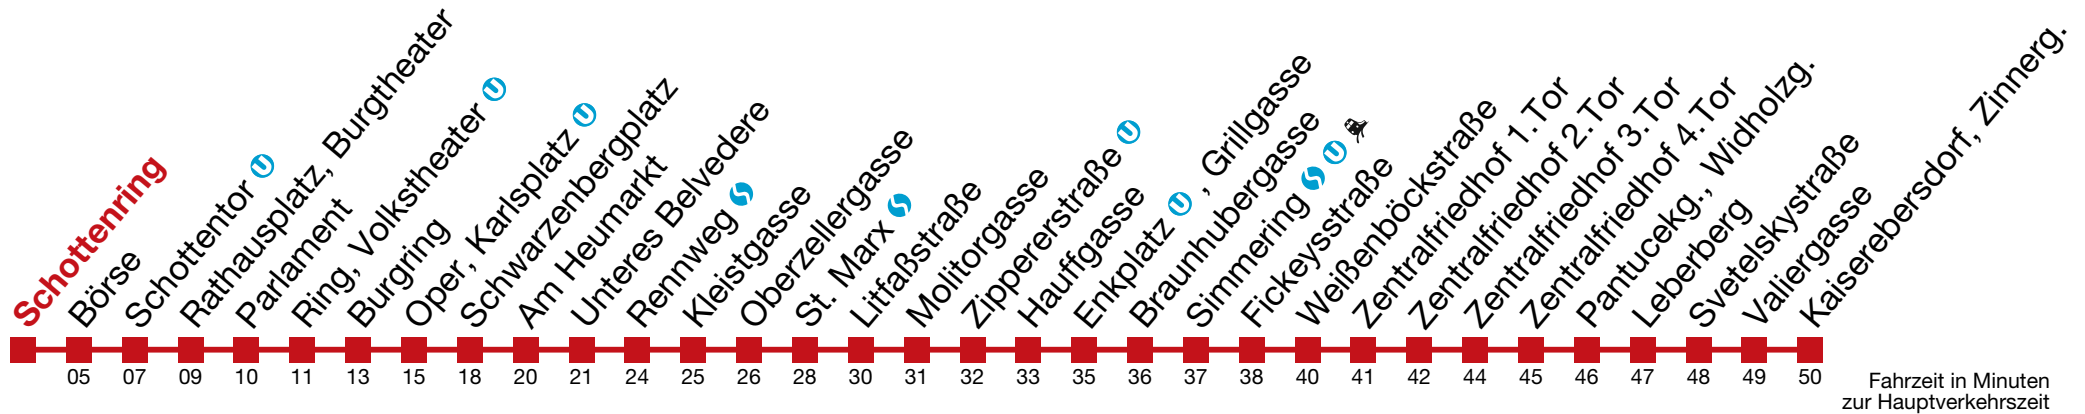

71 Kaiserebersdorf, Zinnerg.

Samstag (20.4.)

kein Betrieb

Sonntag (21.4.)

19	25	35	45	55		
20	05	15	25	35	45	55
21	05	15	25	35	45	56
22	06	21	36	51		
23	06	21	36			

71 Kaiserebersdorf, Zinnerg.

Samstag (20.4.)