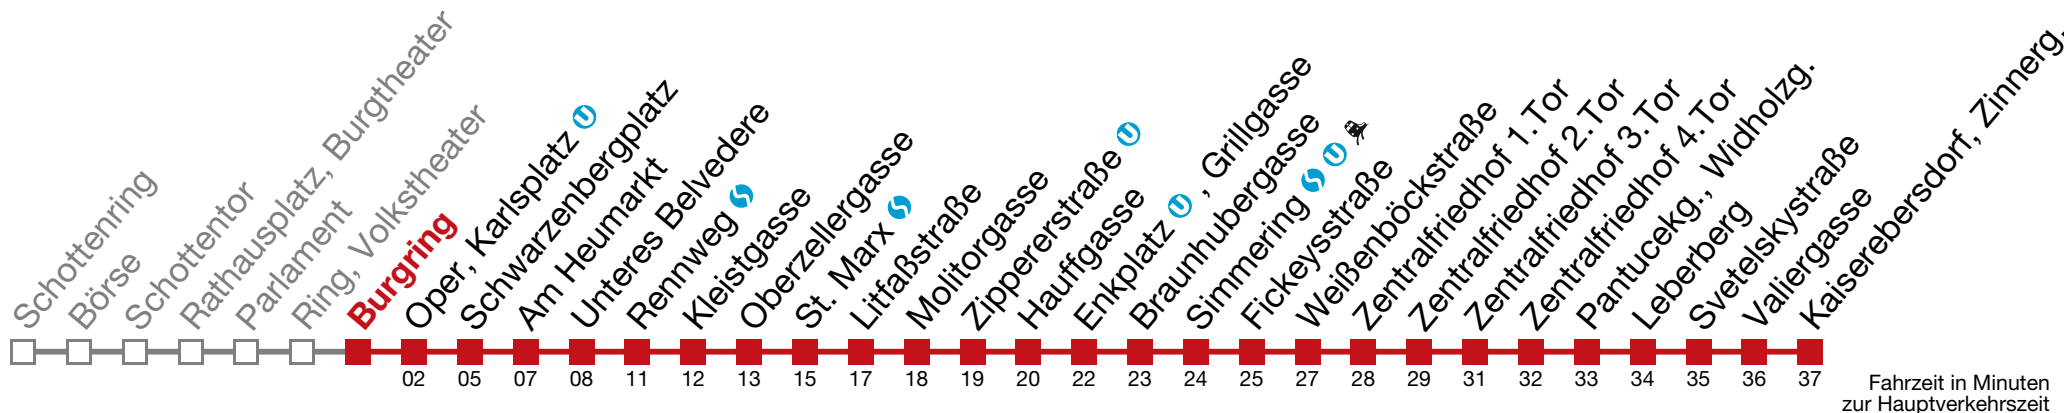

71 Kaiserebersdorf, Zinnerg.

Samstag (20.4.)

kein Betrieb

Sonntag (21.4.)

19	36	46	56			
20	06	16	26	36	46	56
21	06	16	26	36	46	56
22	06	16	31	46		
23	01	16	31	46		

71 Kaiserebersdorf, Zinnerg.

Samstag (20.4.)