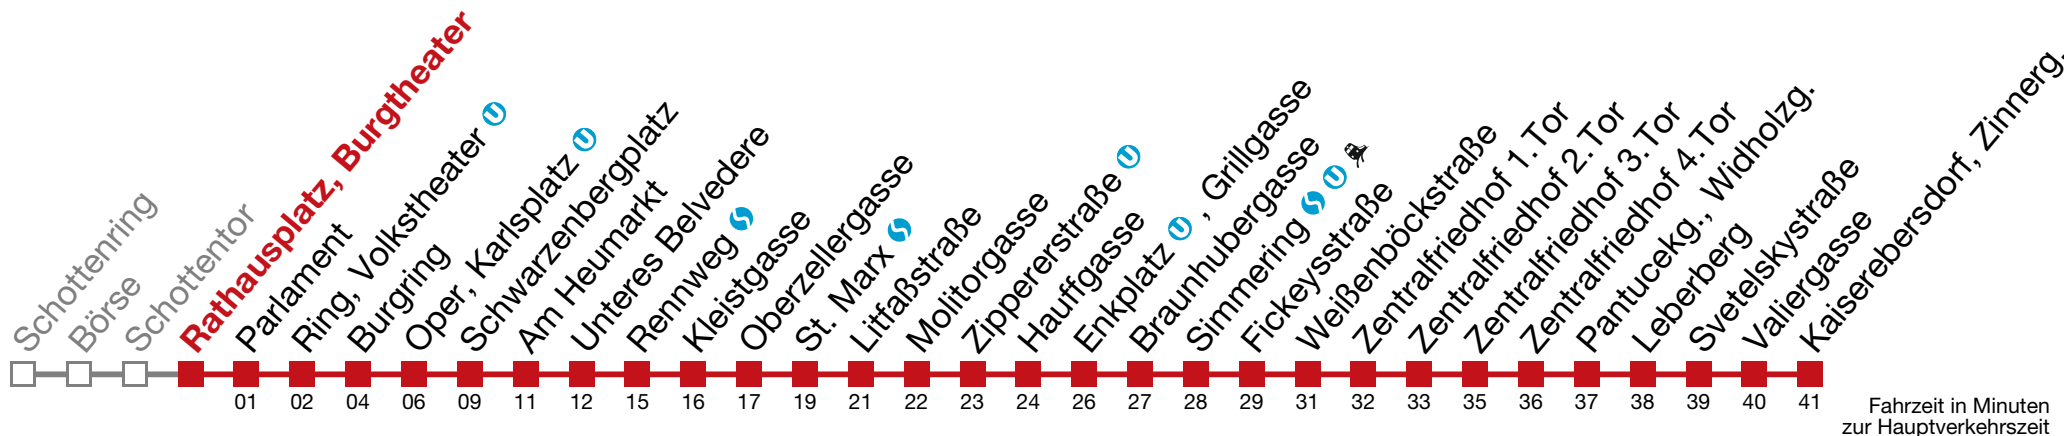

71 Kaiserebersdorf, Zinnerg.

Samstag (20.4.)

kein Betrieb

Sonntag (21.4.)

19	32	42	52			
20	02	12	22	32	42	52
21	02	12	22	32	42	52
22	03	13	28	43	58	
23	13	28	43			

71 Kaiserebersdorf, Zinnerg.

Samstag (20.4.)