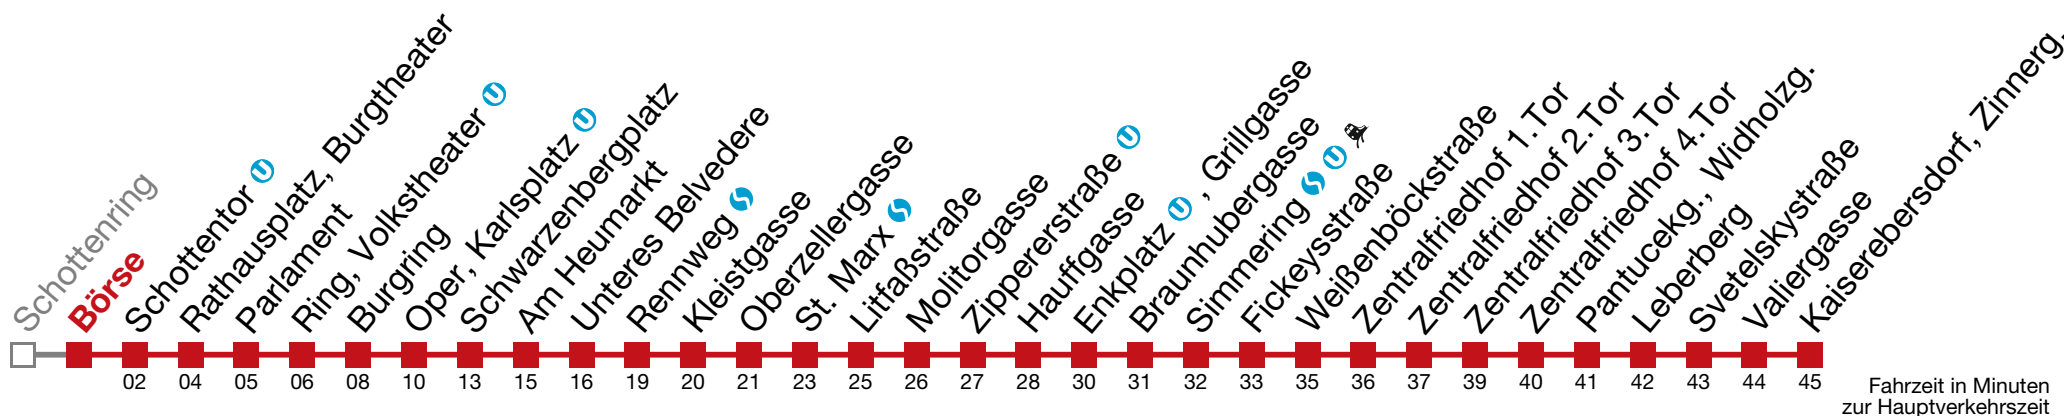

71 Kaiserebersdorf, Zinnerg.

Samstag (20.4.)

kein Betrieb

Sonntag (21.4.)

19	30	40	50			
20	00	10	20	30	40	50
21	00	10	20	30	40	50
22	01	11	26	41	56	
23	11	26	41