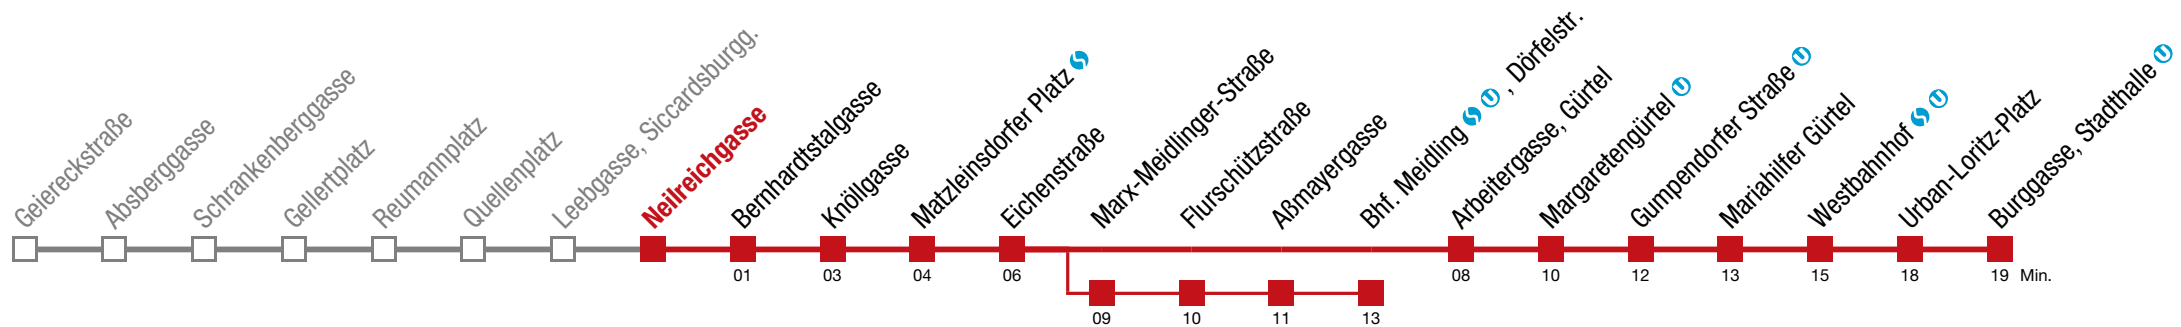

8

9

10

11 54

12 04

Einschränkungen aufgrund des Vienna City Marathons

über Marx-Meidlinger-Straße bis Bhf. Meidling   , Dörfelstr.

6 Burggasse, Stadthalle