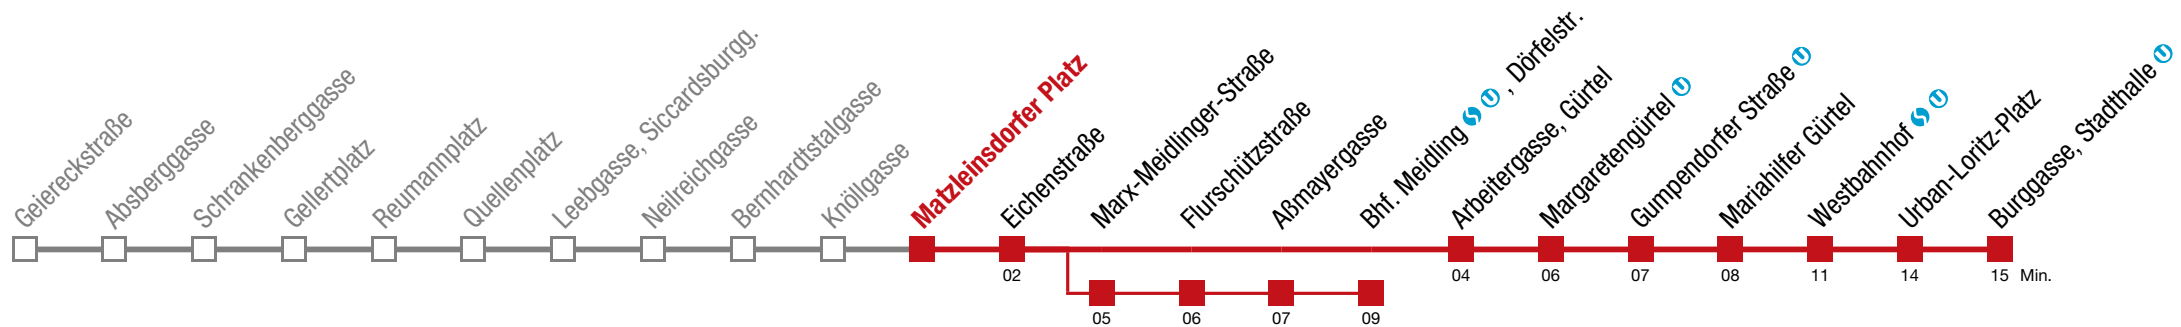

6 Burggasse, Stadthalle

Sonntag (19.04.)

4	55
5	14 29 49
6	09 29 49
7	09 29 44 59
8	14 29 44 59
9	10 20 30 40 50
10	00 10 20 30 40 50
11	00 10 20 30 40 50 59
12	00 06 10 14 21 29 36 44 51 59
13	06 14 21 29 36 44 51 59
14	06 14 21 29 36 44 51 59
15	06 14 21 29 36 44 51 59
16	06 14 21 29 36 44 51 59
17	06 14 21 29 36 44 51 59
18	06 14 21 29 36 44 51
19	00 10 20 30 40 50
20	00 10 20 30 40 50
21	00 10 20 30 40 50
22	00 14 29 44 59
23	14 29 44 59

Einschränkungen aufgrund des Vienna City Marathons

☐ über Marx-Meidlinger-Straße bis Bhf. Meidling , Dörfelstr.