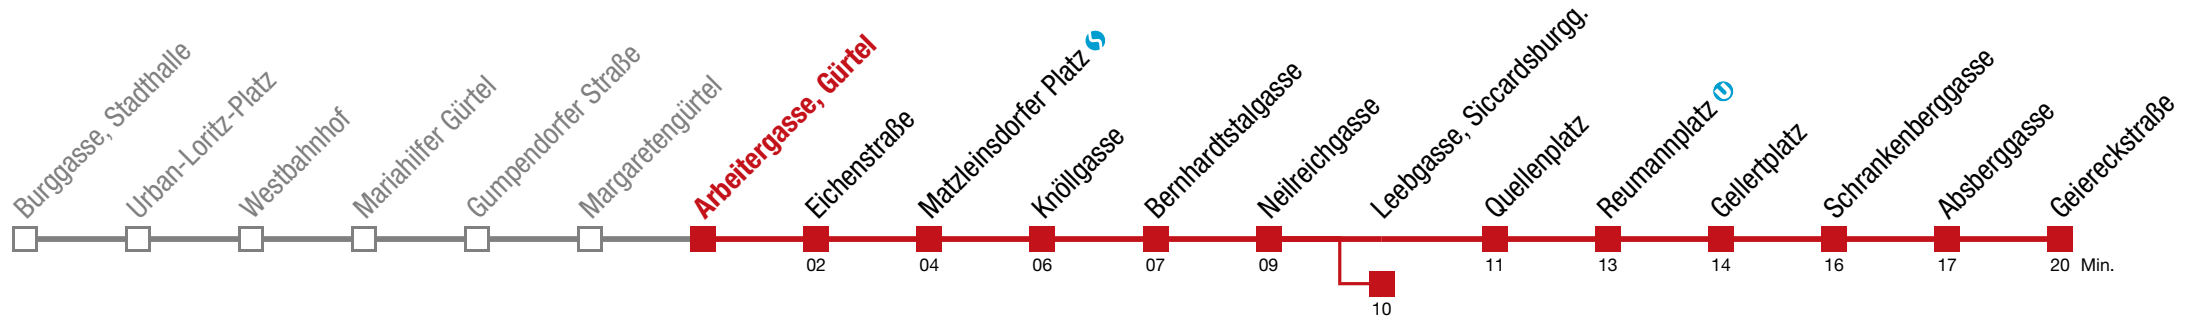

Einschränkungen aufgrund des Vienna City Marathons

□ bis Leebgasse, Siccardsburgg. ■ bis Reumannplatz

6 Geiereckstraße

Sonntag (19.04.)

5	21	41						
6	01	21	41					
7	01	21	41	58				
8	13	28						
9								
10								
11								
12	29	36	44	51	59			
13	06	14	21	29	36	44	51	59
14	06	14	21	29	36	44	51	59
15	06	14	21	29	36	44	51	59
16	06	14	21	29	36	44	51	59
17	06	14	21	29	36	44	51	59
18	06	14	21	29	36	44	52	
19	02	05	12	22	32	42	52	
20	02	12	22	32	42	52		
21	02	12	22	32	42	52		
22	02	13	20	28	43	58		
23	13	28	43	58				
0	13	28						

Einschränkungen aufgrund des Vienna City Marathons

 bis Leebgasse, Siccardsburgg.  bis Reumannplatz 

6 Geiereckstraße

Sonntag (19.04.)

5	22	42						
6	02	22	42					
7	02	22	42	59				
8	14	29						
9								
10								
11								
12	30	38	45	53				
13	00	08	15	23	30	38	45	53
14	00	08	15	23	30	38	45	53
15	00	08	15	23	30	38	45	53
16	00	08	15	23	30	38	45	53
17	00	08	15	23	30	38	45	53
18	00	08	15	23	30	38	45	53
19	03	06	13	23	33	43	53	
20	03	13	23	33	43	53		
21	03	13	23	33	43	53		
22	03	14	22	29	44	59		
23	14	29	44	59				
0	14	29						

Einschränkungen aufgrund des Vienna City Marathons

bis Leebgasse, Siccardsburgg. bis Reumannplatz

6 Geiereckstraße

Sonntag (19.04.)

5	24	44						
6	04	24	44					
7	04	24	44					
8	01	16	31					
9								
10								
11								
12	32	40	47	55				
13	02	10	17	25	32	40	47	55
14	02	10	17	25	32	40	47	55
15	02	10	17	25	32	40	47	55
16	02	10	17	25	32	40	47	55
17	02	10	17	25	32	40	47	55
18	02	10	17	25	32	40	47	55
19	05	08	15	25	35	45	55	
20	05	15	25	35	45	55		
21	05	15	25	35	45	55		
22	05	16	24	31	46			
23	01	16	31	46				
0	01	16	31					