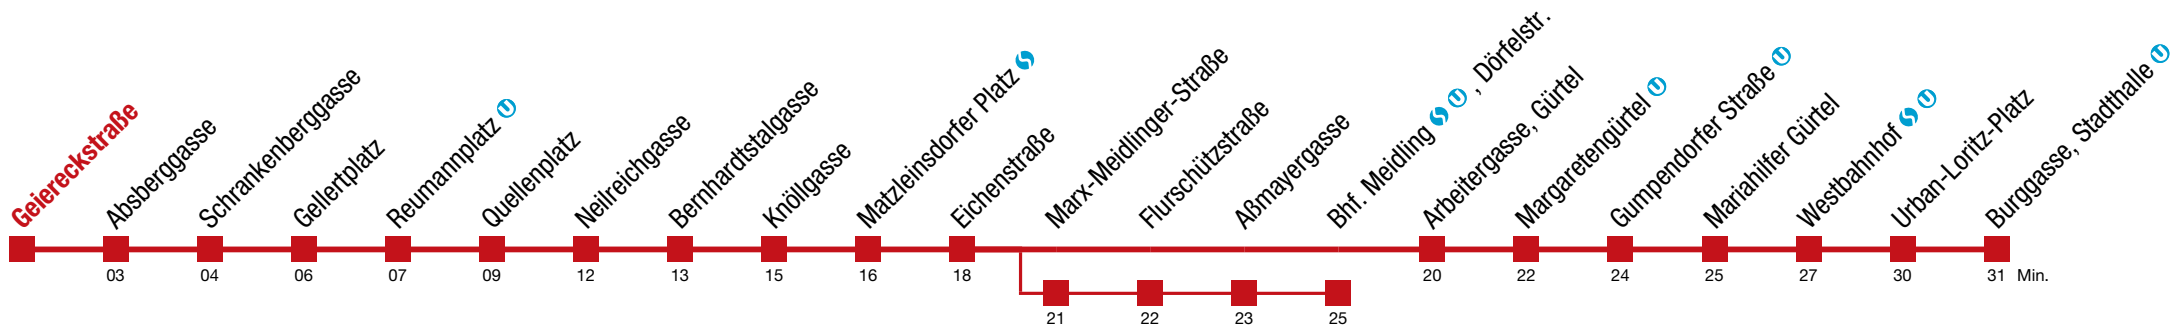

6 Burggasse, Stadthalle

Sonntag (19.04.)

5	13	33	53					
6	13	33	53					
7	13	28	43	58				
8	13	28	43	54				
9	04	14	24	34	44	54		
10	04	14	24	34	44	53		
11	03	13	23	33	42	49	57	
12	04	12	19	27	34	42	49	57
13	04	12	19	27	34	42	49	57
14	04	12	19	27	34	42	49	57
15	04	12	19	27	34	42	49	57
16	04	12	19	27	34	42	49	57
17	04	12	19	27	34	42	49	57
18	04	12	19	27	34	43	53	
19	03	08	13	23	33	43	53	
20	03	13	23	33	43	53		
21	03	13	23	33	43	50	58	
22	13	20	28	43	58			
23	13	28	43	55				
0	10	25	40	55				

Einschränkungen aufgrund des Vienna City Marathons

☐ über Marx-Meidlinger-Straße bis Bhf. Meidling , Dörfelstr. ☐ bis Quellenplatz