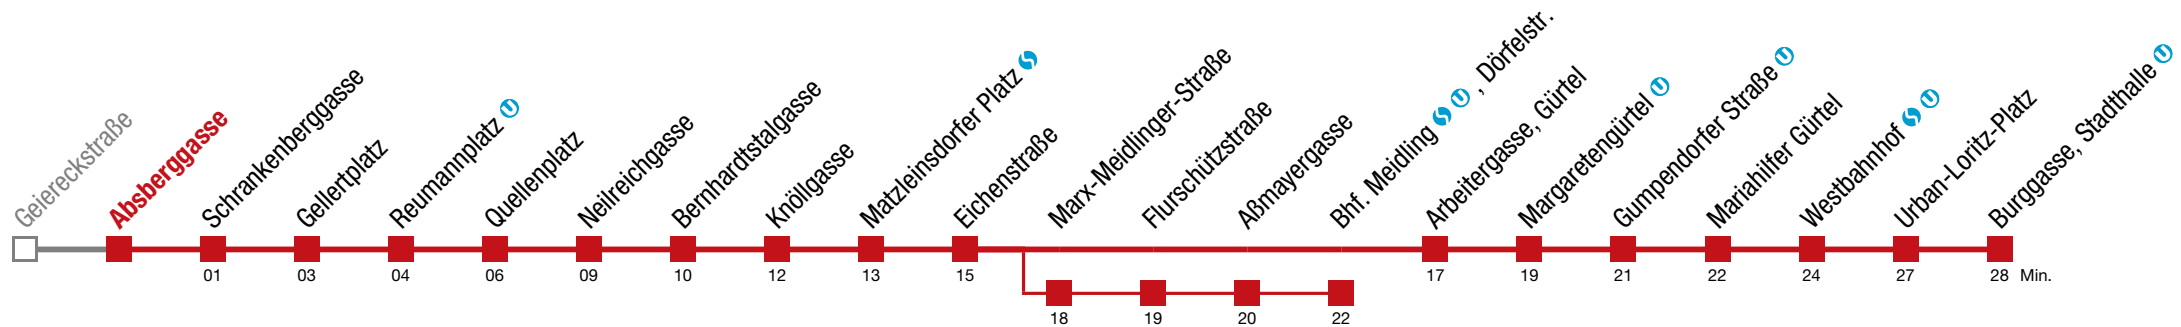

6 Burggasse, Stadthalle

Sonntag (19.04.)

5	16	36	56					
6	16	36	56					
7	16	31	46					
8	01	16	31	46	57			
9	07	17	27	37	47	57		
10	07	17	27	37	47	56		
11	06	16	26	36	45	52		
12	00	07	15	22	30	37	45	52
13	00	07	15	22	30	37	45	52
14	00	07	15	22	30	37	45	52
15	00	07	15	22	30	37	45	52
16	00	07	15	22	30	37	45	52
17	00	07	15	22	30	37	45	52
18	00	07	15	22	30	37	46	56
19	06	11	16	26	36	46	56	
20	06	16	26	36	46	56		
21	06	16	26	36	46	53		
22	01	16	23	31	46			
23	01	16	31	46	58			
0	13	28	43	58				

Einschränkungen aufgrund des Vienna City Marathons

☐ über Marx-Meidlinger-Straße bis Bhf. Meidling , Dörfelstr. ☐ bis Quellenplatz