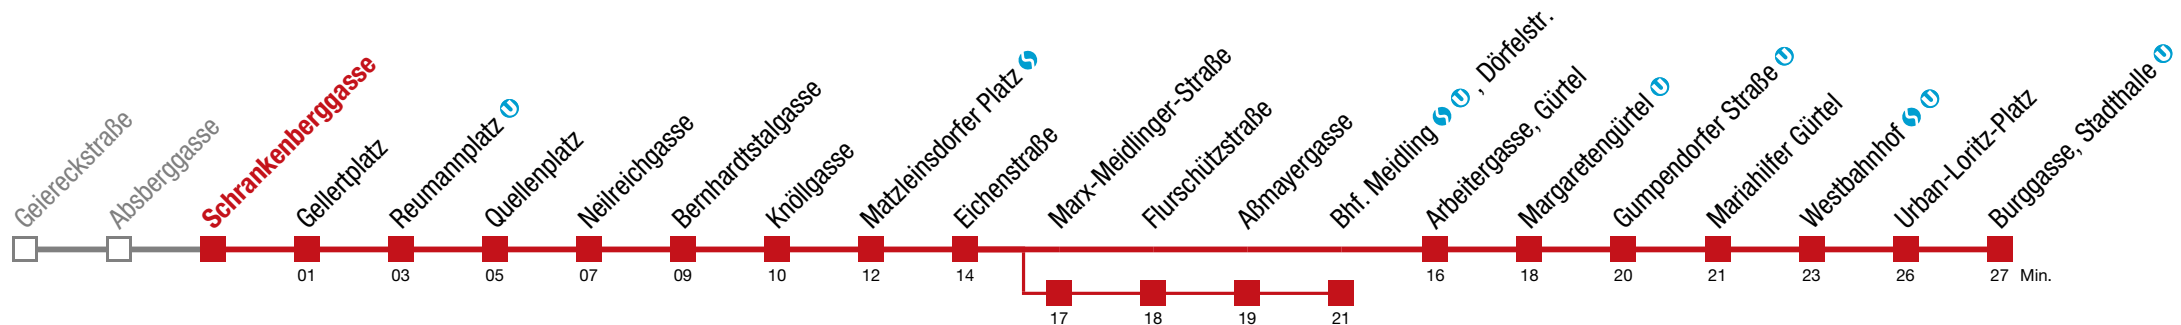

6 Burggasse, Stadthalle

Sonntag (19.04.)

5	17	37	57					
6	17	37	57					
7	17	32	47					
8	02	17	32	47	58			
9	08	18	28	38	48	58		
10	08	18	28	38	48	58		
11	08	18	28	38	46	54		
12	01	09	16	24	31	39	46	54
13	01	09	16	24	31	39	46	54
14	01	09	16	24	31	39	46	54
15	01	09	16	24	31	39	46	54
16	01	09	16	24	31	39	46	54
17	01	09	16	24	31	39	46	54
18	01	09	16	24	31	39	48	58
19	08	13	18	28	38	48	58	
20	08	18	28	38	48	58		
21	08	18	28	38	48	55		
22	02	17	25	32	47			
23	02	17	32	47	59			
0	14	29	44	59				

Einschränkungen aufgrund des Vienna City Marathons

über Marx-Meidlinger-Straße bis Bhf. Meidling , Dörfelstr. bis Quellenplatz