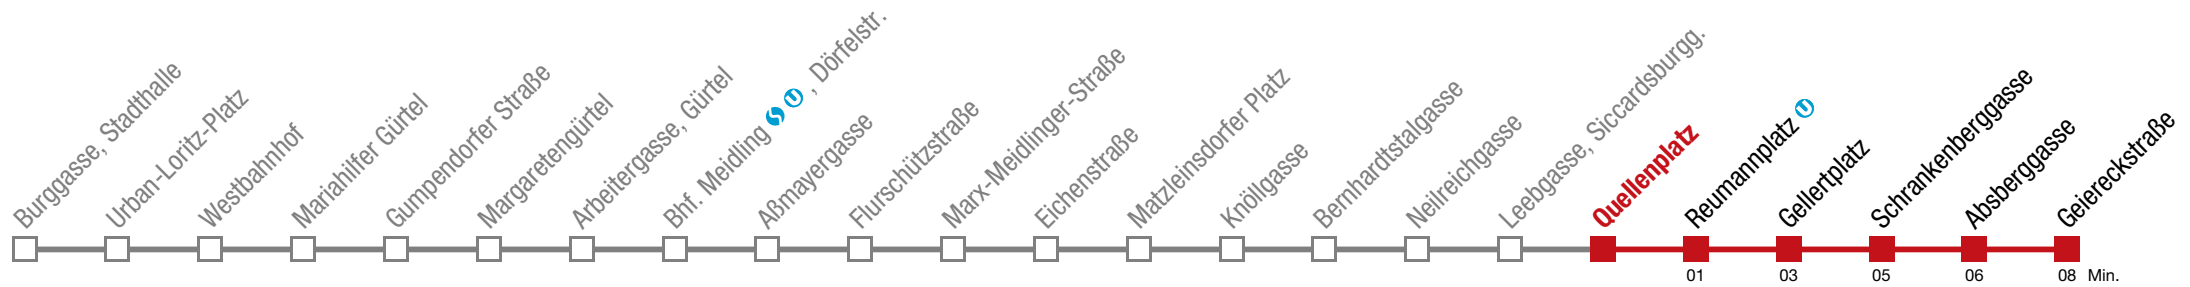

9 13

10

11 37

12 07

Einschränkungen aufgrund des Vienna City Marathons

bis Reumannplatz 

6 Geiereckstraße

Sonntag (19.04.)