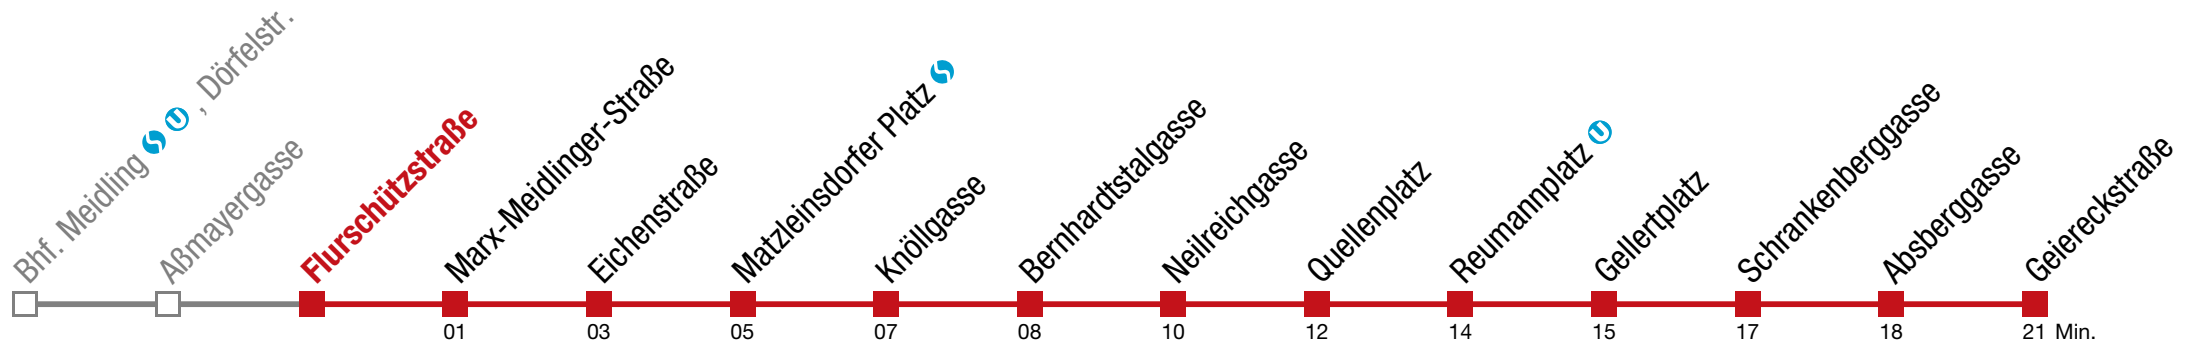

6 Geiereckstraße

Sonntag (19.04.)

8 26 41 56

9 11 22 32 42 52

10 02 12 22 32 42 52

11 02 12 22 32 42 52

12 02 12 22

Einschränkungen aufgrund des Vienna City Marathons