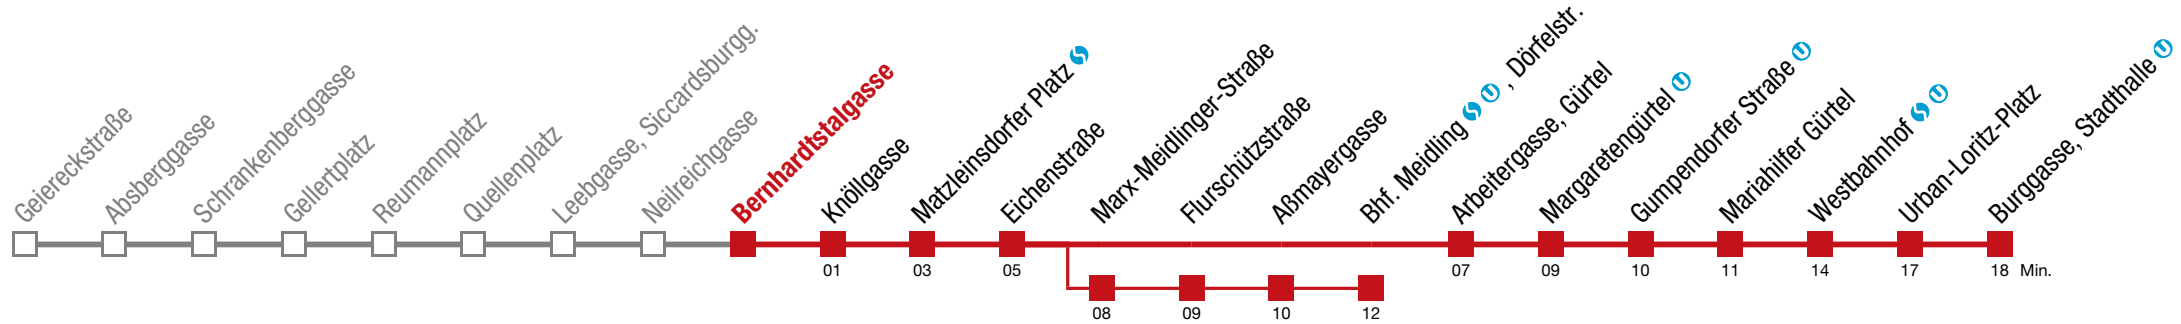

6 Burggasse, Stadthalle

Sonntag (19.04.)

4	52
5	11 26 46
6	06 26 46
7	06 26 41 56
8	11 26 41 56
9	07 17 27 37 47 57
10	07 17 27 37 47 57
11	07 17 27 37 47 55 57
12	03 07 10 18 25 33 40 48 55
13	03 10 18 25 33 40 48 55
14	03 10 18 25 33 40 48 55
15	03 10 18 25 33 40 48 55
16	03 10 18 25 33 40 48 55
17	03 10 18 25 33 40 48 55
18	03 10 18 25 33 40 48 57
19	07 17 27 37 47 57
20	07 17 27 37 47 57
21	07 17 27 37 47 57
22	11 26 41 56
23	11 26 41 56

Einschränkungen aufgrund des Vienna City Marathons

☐ über Marx-Meidlinger-Straße bis Bhf. Meidling , Dörfelstr.