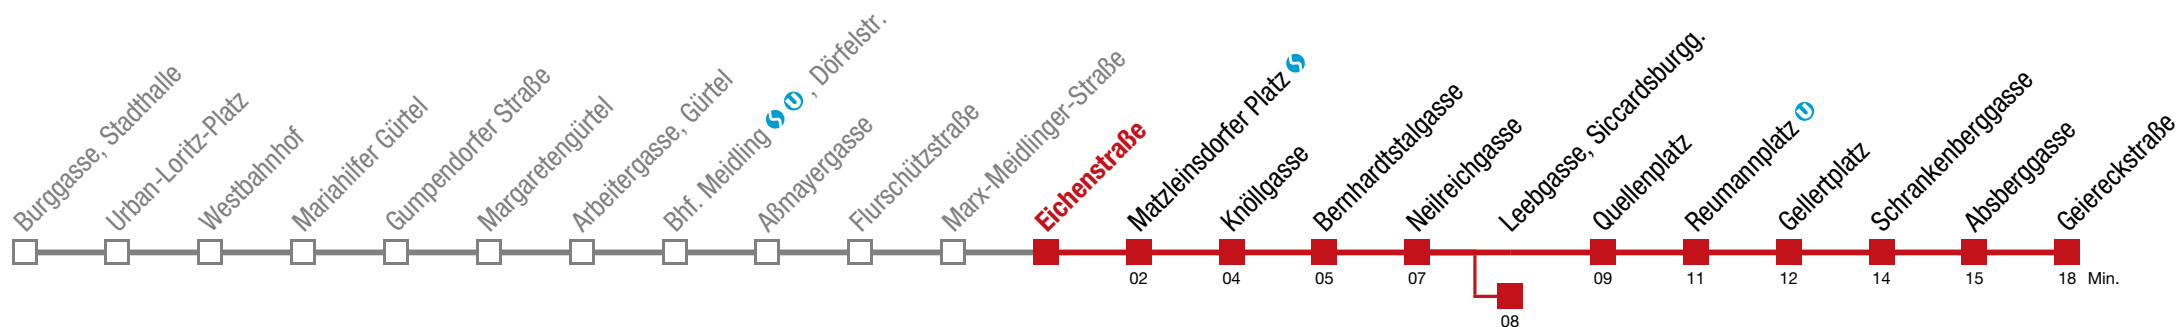

12 02 12 22

Einschränkungen aufgrund des Vienna City Marathons

6 Geiereckstraße

Sonntag (19.04.)

8 27 42 57

9 12 23 33 43 53

10 03 13 23 33 43 53

11 03 13 23 33 43 53

12 03 13 23

Einschränkungen aufgrund des Vienna City Marathons

6 Geiereckstraße

Sonntag (19.04.)

5	26	46						
6	06	26	46					
7	06	26	46					
8	03	18	29	33	44	59		
9	14	25	35	45	55			
10	05	15	25	35	45	55		
11	05	15	25	35	45	55		
12	05	15	25	34	42	49	57	
13	04	12	19	27	34	42	49	57
14	04	12	19	27	34	42	49	57
15	04	12	19	27	34	42	49	57
16	04	12	19	27	34	42	49	57
17	04	12	19	27	34	42	49	57
18	04	12	19	27	34	42	49	57
19	07	10	17	27	37	47	57	
20	07	17	27	37	47	57		
21	07	17	27	37	47	57		
22	07	18	26	33	48			
23	03	18	33	48				
0	03	18	33					