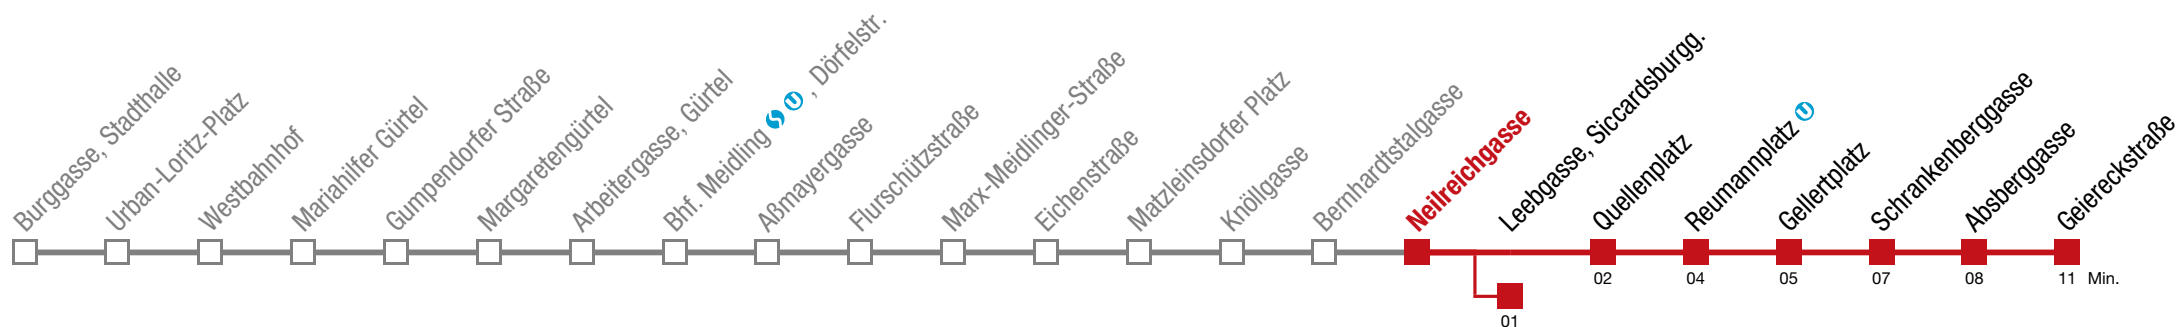

Einschränkungen aufgrund des Vienna City Marathons

□ bis Leebgasse, Siccardsburgg. ■ bis Reumannplatz

6 Geiereckstraße

Sonntag (19.04.)

5	30	50						
6	10	30	50					
7	10	30	50					
8	07	22	33	37	48			
9	03	18	29	39	49	59		
10	09	19	29	39	49	59		
11	09	19	29	39	49	59		
12	09	19	29	38	46	53		
13	01	08	16	23	31	38	46	53
14	01	08	16	23	31	38	46	53
15	01	08	16	23	31	38	46	53
16	01	08	16	23	31	38	46	53
17	01	08	16	23	31	38	46	53
18	01	08	16	23	31	38	46	53
19	01	11	14	21	31	41	51	
20	01	11	21	31	41	51		
21	01	11	21	31	41	51		
22	01	11	22	30	37	52		
23	07	22	37	52				
0	07	22	37					

Einschränkungen aufgrund des Vienna City Marathons

bis Leebgasse, Siccardsburgg. bis Reumannplatz 

6 Geiereckstraße

Sonntag (19.04.)

5	32	52						
6	12	32	52					
7	12	32	52					
8	09	24	34	39	49			
9	04	19	30	40	50			
10	00	10	20	30	40	50		
11	00	10	20	30	40	50		
12	00	10	20	30	40	47	55	
13	02	10	17	25	32	40	47	55
14	02	10	17	25	32	40	47	55
15	02	10	17	25	32	40	47	55
16	02	10	17	25	32	40	47	55
17	02	10	17	25	32	40	47	55
18	02	10	17	25	32	40	47	55
19	03	13	16	23	33	43	53	
20	03	13	23	33	43	53		
21	03	13	23	33	43	53		
22	03	13	24	31	39	54		
23	09	24	39	54				
0	09	24	39					

Einschränkungen aufgrund des Vienna City Marathons

bis Leebgasse, Siccardsburgg. bis Reumannplatz 

6 Geiereckstraße

Sonntag (19.04.)

5	33	53						
6	13	33	53					
7	13	33	53					
8	10	25	36	40	51			
9	06	21	32	42	52			
10	02	12	22	32	42	52		
11	02	12	22	32	42	52		
12	02	12	22	32	41	49	56	
13	04	11	19	26	34	41	49	56
14	04	11	19	26	34	41	49	56
15	04	11	19	26	34	41	49	56
16	04	11	19	26	34	41	49	56
17	04	11	19	26	34	41	49	56
18	04	11	19	26	34	41	49	56
19	04	14	17	24	34	44	54	
20	04	14	24	34	44	54		
21	04	14	24	34	44	54		
22	04	14	25	33	40	55		
23	10	25	40	55				
0	10	25	40					

Einschränkungen aufgrund des Vienna City Marathons

□ bis Leebgasse, Siccardsburgg. ■ bis Reumannplatz 

6 Geiereckstraße

Leebgasse, Siccardsburgg.

Quellenplatz
02

Reumannplatz 
04

Gellertplatz
05

Schrankenberggasse
07