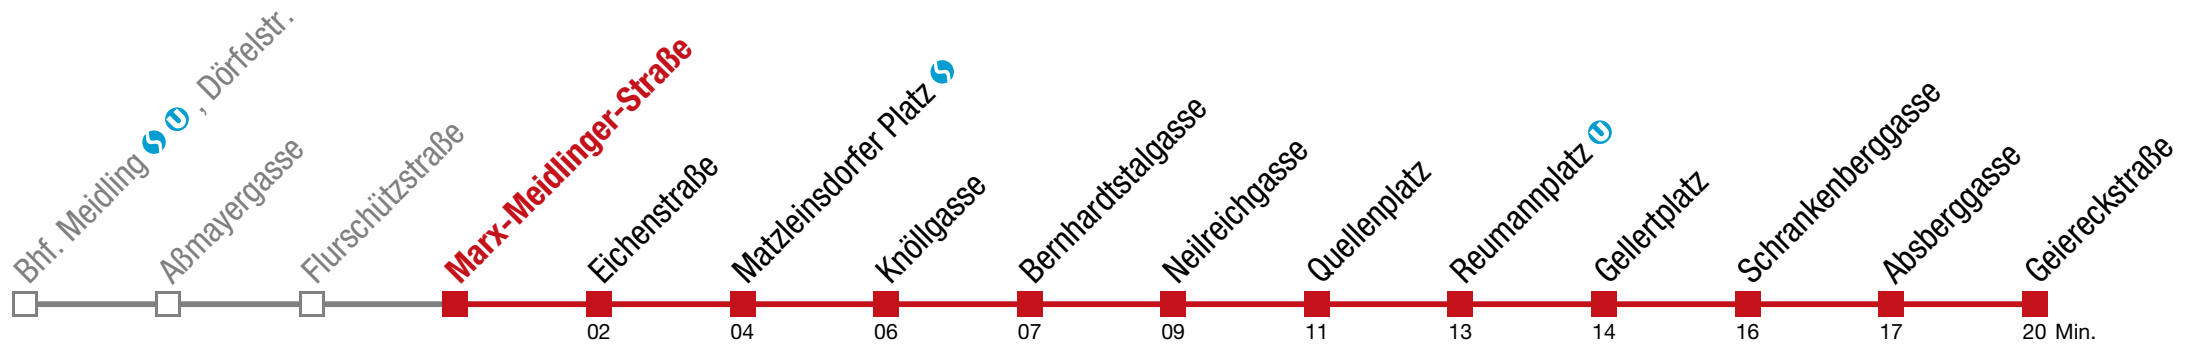

6 Geiereckstraße

Sonntag (19.04.)

8 27 42 57

9 12 23 33 43 53

10 03 13 23 33 43 53

11 03 13 23 33 43 53

12 03 13 23

Einschränkungen aufgrund des Vienna City Marathons