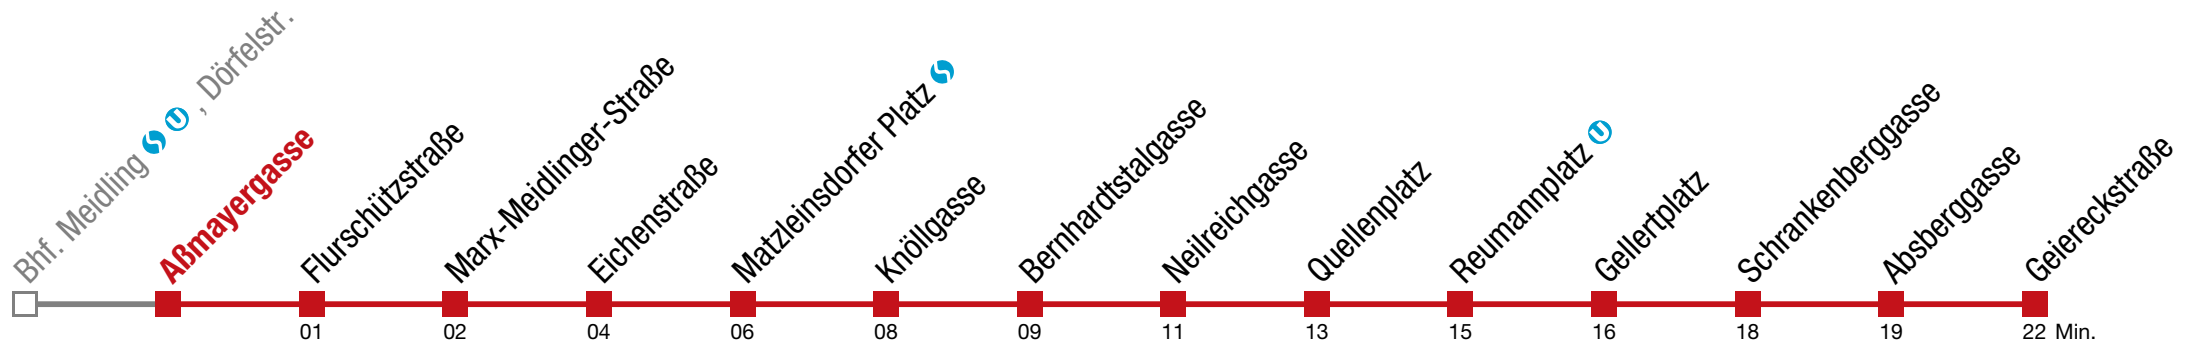

6 Geiereckstraße

Sonntag (19.04.)

8 25 40 55

9 10 21 31 41 51

10 01 11 21 31 41 51

11 01 11 21 31 41 51

12 01 11 21

Einschränkungen aufgrund des Vienna City Marathons