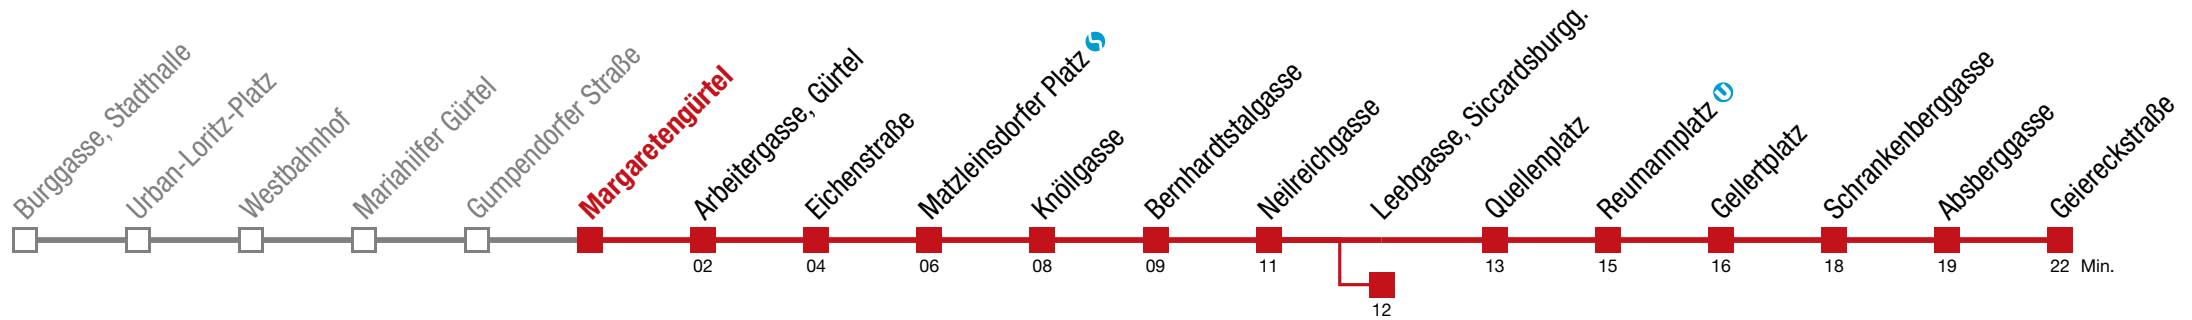

Einschränkungen aufgrund des Vienna City Marathons

□ bis Leebgasse, Siccardsburgg. ■ bis Reumannplatz

6 Geiereckstraße

Sonntag (19.04.)

5	19	39	59
6	19	39	59
7	19	39	56
8	11	26	
9			
10			
11			
12	27	35	42 50 57
13	05	12	20 27 35 42 50 57
14	05	12	20 27 35 42 50 57
15	05	12	20 27 35 42 50 57
16	05	12	20 27 35 42 50 57
17	05	12	20 27 35 42 50 57
18	05	12	20 27 35 42 50
19	00	03	10 20 30 40 50
20	00	10	20 30 40 50
21	00	10	20 30 40 50
22	00	11	19 26 41 56
23	11	26	41 56
0	11	26	

Einschränkungen aufgrund des Vienna City Marathons

□ bis Leebgasse, Siccardsburgg. ■ bis Reumannplatz

6 Geiereckstraße

Sonntag (19.04.)

5	21	41						
6	01	21	41					
7	01	21	41	58				
8	13	28						
9								
10								
11								
12	29	36	44	51	59			
13	06	14	21	29	36	44	51	59
14	06	14	21	29	36	44	51	59
15	06	14	21	29	36	44	51	59
16	06	14	21	29	36	44	51	59
17	06	14	21	29	36	44	51	59
18	06	14	21	29	36	44	52	
19	02	05	12	22	32	42	52	
20	02	12	22	32	42	52		
21	02	12	22	32	42	52		
22	02	13	20	28	43	58		
23	13	28	43	58				
0	13	28						

Einschränkungen aufgrund des Vienna City Marathons

 bis Leebgasse, Siccardsburgg.  bis Reumannplatz 

6 Geiereckstraße

Sonntag (19.04.)

5	22	42						
6	02	22	42					
7	02	22	42	59				
8	14	29						
9								
10								
11								
12	30	38	45	53				
13	00	08	15	23	30	38	45	53
14	00	08	15	23	30	38	45	53
15	00	08	15	23	30	38	45	53
16	00	08	15	23	30	38	45	53
17	00	08	15	23	30	38	45	53
18	00	08	15	23	30	38	45	53
19	03	06	13	23	33	43	53	
20	03	13	23	33	43	53		
21	03	13	23	33	43	53		
22	03	14	22	29	44	59		
23	14	29	44	59				
0	14	29						