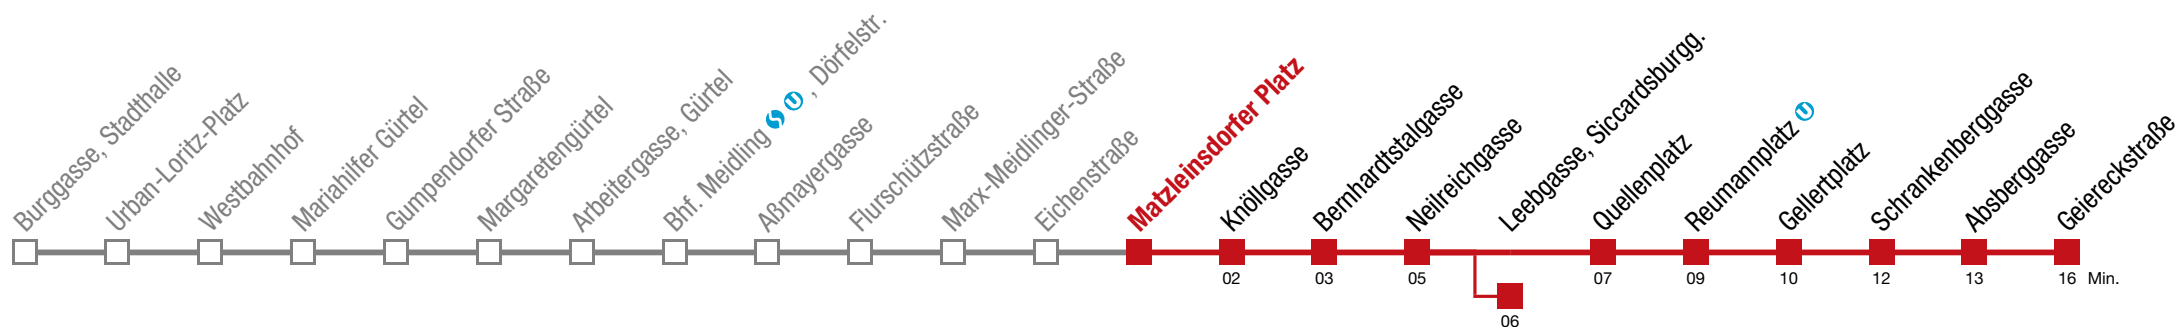

12 03 13 23

Einschränkungen aufgrund des Vienna City Marathons

6 Geiereckstraße

Sonntag (19.04.)

5	26	46						
6	06	26	46					
7	06	26	46					
8	03	18	29	33	44	59		
9	14	25	35	45	55			
10	05	15	25	35	45	55		
11	05	15	25	35	45	55		
12	05	15	25	34	42	49	57	
13	04	12	19	27	34	42	49	57
14	04	12	19	27	34	42	49	57
15	04	12	19	27	34	42	49	57
16	04	12	19	27	34	42	49	57
17	04	12	19	27	34	42	49	57
18	04	12	19	27	34	42	49	57
19	07	10	17	27	37	47	57	
20	07	17	27	37	47	57		
21	07	17	27	37	47	57		
22	07	18	26	33	48			
23	03	18	33	48				
0	03	18	33					

Einschränkungen aufgrund des Vienna City Marathons

□ bis Leebgasse, Siccardsburgg. ■ bis Reumannplatz

6 Geiereckstraße

Sonntag (19.04.)

5	28	48						
6	08	28	48					
7	08	28	48					
8	05	20	31	35	46			
9	01	16	27	37	47	57		
10	07	17	27	37	47	57		
11	07	17	27	37	47	57		
12	07	17	27	36	44	51	59	
13	06	14	21	29	36	44	51	59
14	06	14	21	29	36	44	51	59
15	06	14	21	29	36	44	51	59
16	06	14	21	29	36	44	51	59
17	06	14	21	29	36	44	51	59
18	06	14	21	29	36	44	51	59
19	09	12	19	29	39	49	59	
20	09	19	29	39	49	59		
21	09	19	29	39	49	59		
22	09	20	28	35	50			
23	05	20	35	50				
0	05	20	35					