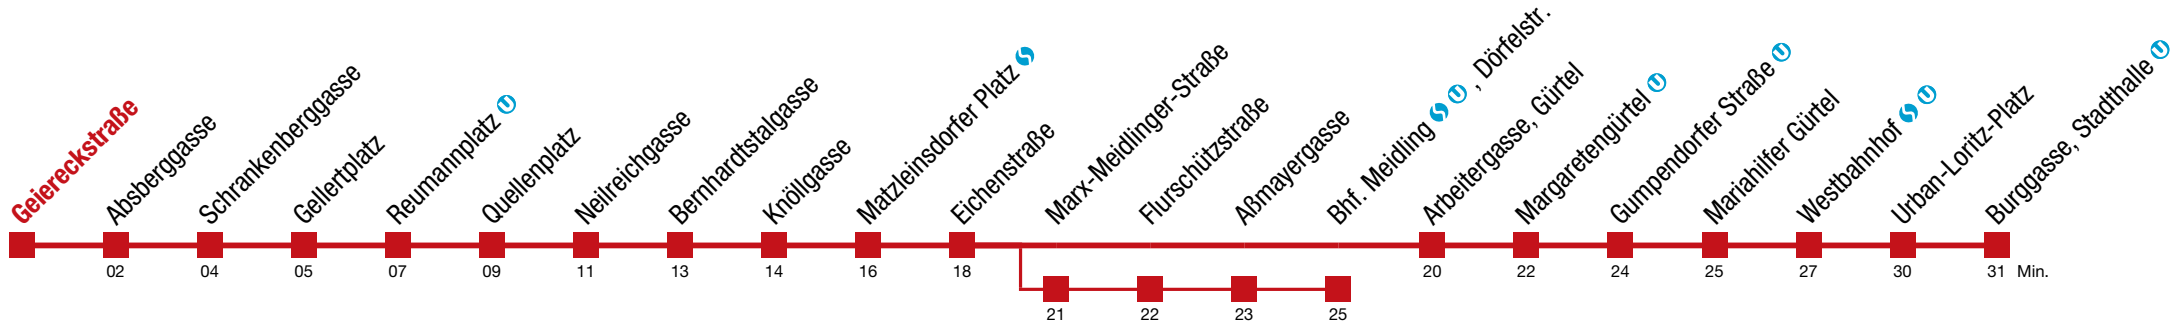

6 Burggasse, Stadthalle

Sonntag (19.04.)

5	13	33	53					
6	13	33	53					
7	13	28	43	58				
8	13	28	43	54				
9	04	14	24	34	44	54		
10	04	14	24	34	44	54		
11	04	14	24	34	42	50	57	
12	05	12	20	27	35	42	50	57
13	05	12	20	27	35	42	50	57
14	05	12	20	27	35	42	50	57
15	05	12	20	27	35	42	50	57
16	05	12	20	27	35	42	50	57
17	05	12	20	27	35	42	50	57
18	05	12	20	27	35	44	54	
19	04	09	14	24	34	44	54	
20	04	14	24	34	44	54		
21	04	14	24	34	44	51	58	
22	13	21	28	43	58			
23	13	28	43	55				
0	10	25	40	55				

Einschränkungen aufgrund des Vienna City Marathons

☐ über Marx-Meidlinger-Straße bis Bhf. Meidling , Dörfelstr. ☐ bis Quellenplatz