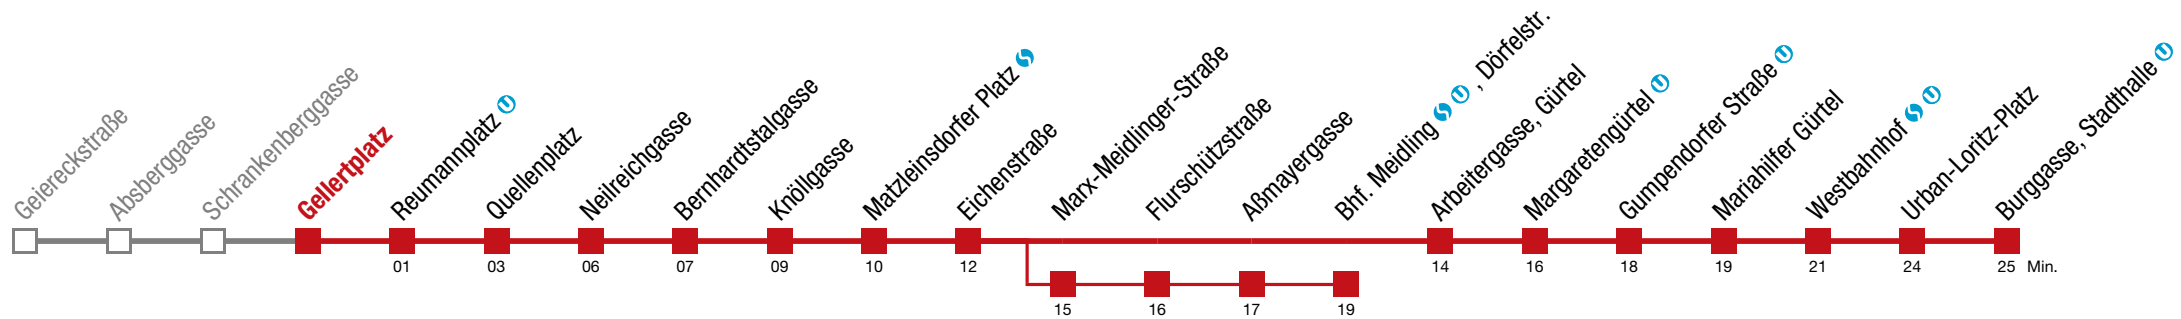

6 Burggasse, Stadthalle

Sonntag (19.04.)

5	19	39	59					
6	19	39	59					
7	19	34	49					
8	04	19	34	49				
9	00	10	20	30	40	50		
10	00	10	20	30	40	50	59	
11	09	19	29	39	48	55		
12	03	10	18	25	33	40	48	55
13	03	10	18	25	33	40	48	55
14	03	10	18	25	33	40	48	55
15	03	10	18	25	33	40	48	55
16	03	10	18	25	33	40	48	55
17	03	10	18	25	33	40	48	55
18	03	10	18	25	33	40	49	59
19	09	14	19	29	39	49	59	
20	09	19	29	39	49	59		
21	09	19	29	39	49	56		
22	04	19	26	34	49			
23	04	19	34	49				
0	01	16	31	46				
1	01							

Einschränkungen aufgrund des Vienna City Marathons

☐ über Marx-Meidlinger-Straße bis Bhf. Meidling , Dörfelstr. ☐ bis Quellenplatz