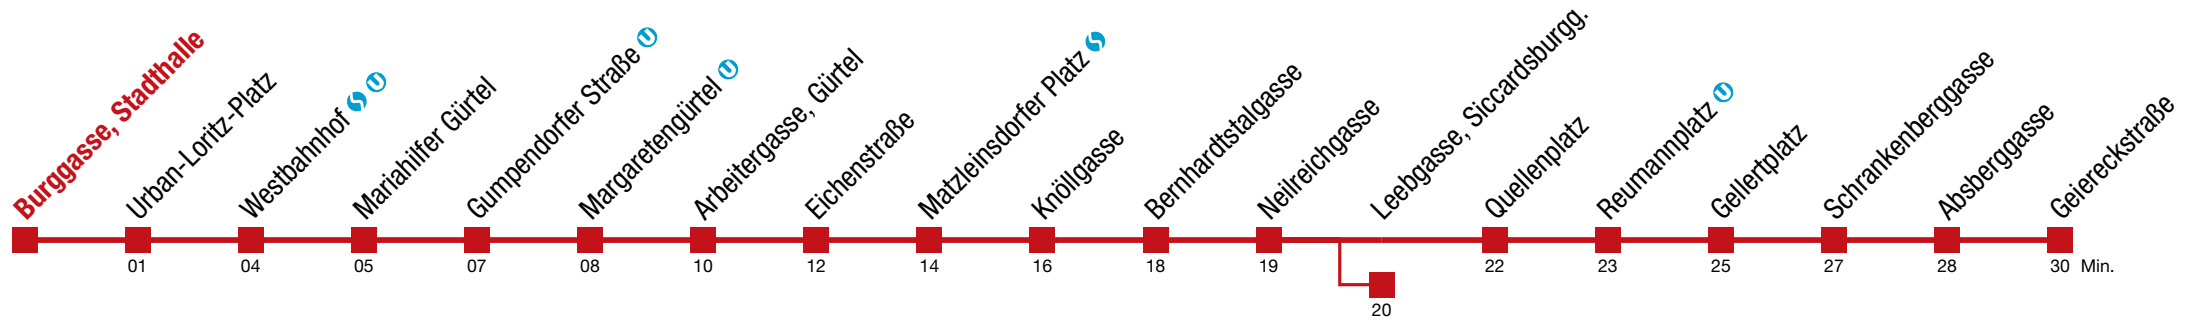

6 Geiereckstraße

Sonntag (19.04.)

5	14	34	54
6	14	34	54
7	14	34	51
8	06	21	
9			
10			
11			
12	22	29	37 44 52 59
13	07	14	22 29 37 44 52 59
14	07	14	22 29 37 44 52 59
15	07	14	22 29 37 44 52 59
16	07	14	22 29 37 44 52 59
17	07	14	22 29 37 44 52 59
18	07	14	22 29 37 45 55 58
19	05	15	25 35 45 55
20	05	15	25 35 45 55
21	05	15	25 35 45 55
22	06	13	21 36 51
23	06	21	36 51
0	06	21	

Einschränkungen aufgrund des Vienna City Marathons

bis Leebgasse, Siccardsburgg. bis Reumannplatz

6 Geiereckstraße

Sonntag (19.04.)

5	15	35	55
6	15	35	55
7	15	35	52
8	07	22	
9			
10			
11			
12	23	31	38 46 53
13	01	08	16 23 31 38 46 53
14	01	08	16 23 31 38 46 53
15	01	08	16 23 31 38 46 53
16	01	08	16 23 31 38 46 53
17	01	08	16 23 31 38 46 53
18	01	08	16 23 31 38 46 56 59
19	06	16	26 36 46 56
20	06	16	26 36 46 56
21	06	16	26 36 46 56
22	07	15	22 37 52
23	07	22	37 52
0	07	22	