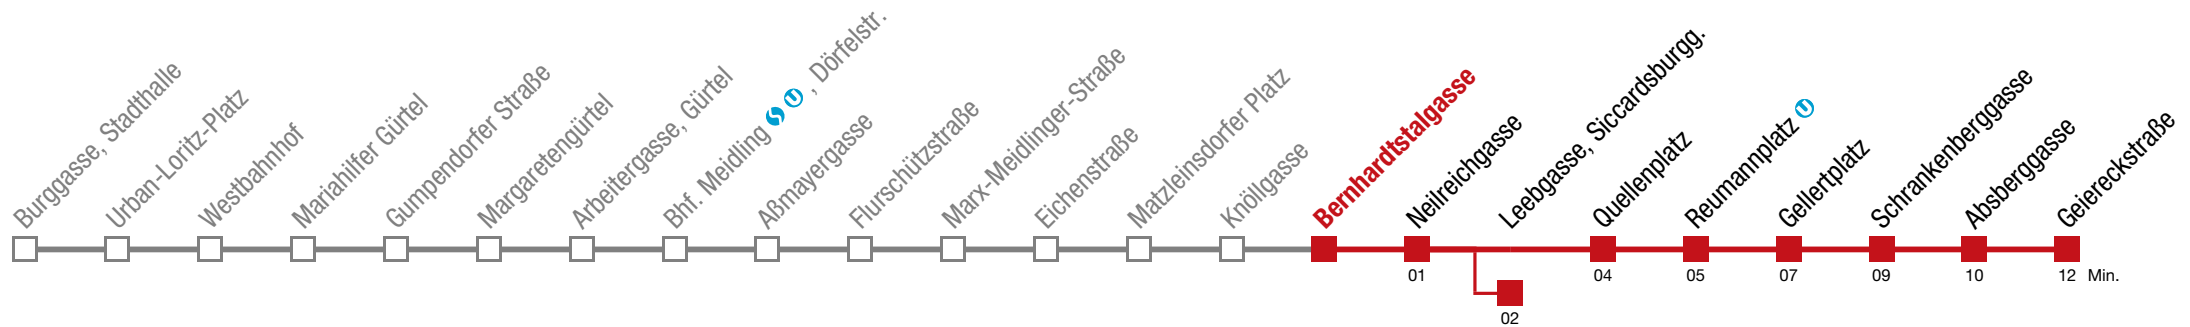

Einschränkungen aufgrund des Vienna City Marathons

□ bis Leebgasse, Siccardsburgg. ■ bis Reumannplatz

6 Geiereckstraße

Sonntag (19.04.)

5	28	48						
6	08	28	48					
7	08	28	48					
8	05	20	31	35	46			
9	01	16	27	37	47	57		
10	07	17	27	37	47	57		
11	07	17	27	37	47	57		
12	07	17	27	36	44	51	59	
13	06	14	21	29	36	44	51	59
14	06	14	21	29	36	44	51	59
15	06	14	21	29	36	44	51	59
16	06	14	21	29	36	44	51	59
17	06	14	21	29	36	44	51	59
18	06	14	21	29	36	44	51	59
19	09	12	19	29	39	49	59	
20	09	19	29	39	49	59		
21	09	19	29	39	49	59		
22	09	20	28	35	50			
23	05	20	35	50				
0	05	20	35					

Einschränkungen aufgrund des Vienna City Marathons

□ bis Leebgasse, Siccardsburgg. ■ bis Reumannplatz

6 Geiereckstraße

Sonntag (19.04.)

5	30	50						
6	10	30	50					
7	10	30	50					
8	07	22	33	37	48			
9	03	18	29	39	49	59		
10	09	19	29	39	49	59		
11	09	19	29	39	49	59		
12	09	19	29	38	46	53		
13	01	08	16	23	31	38	46	53
14	01	08	16	23	31	38	46	53
15	01	08	16	23	31	38	46	53
16	01	08	16	23	31	38	46	53
17	01	08	16	23	31	38	46	53
18	01	08	16	23	31	38	46	53
19	01	11	14	21	31	41	51	
20	01	11	21	31	41	51		
21	01	11	21	31	41	51		
22	01	11	22	30	37	52		
23	07	22	37	52				
0	07	22	37					

Einschränkungen aufgrund des Vienna City Marathons

bis Leebgasse, Siccardsburgg. bis Reumannplatz 

6 Geiereckstraße

Sonntag (19.04.)

5	32	52						
6	12	32	52					
7	12	32	52					
8	09	24	34	39	49			
9	04	19	30	40	50			
10	00	10	20	30	40	50		
11	00	10	20	30	40	50		
12	00	10	20	30	40	47	55	
13	02	10	17	25	32	40	47	55
14	02	10	17	25	32	40	47	55
15	02	10	17	25	32	40	47	55
16	02	10	17	25	32	40	47	55
17	02	10	17	25	32	40	47	55
18	02	10	17	25	32	40	47	55
19	03	13	16	23	33	43	53	
20	03	13	23	33	43	53		
21	03	13	23	33	43	53		
22	03	13	24	31	39	54		
23	09	24	39	54				
0	09	24	39					