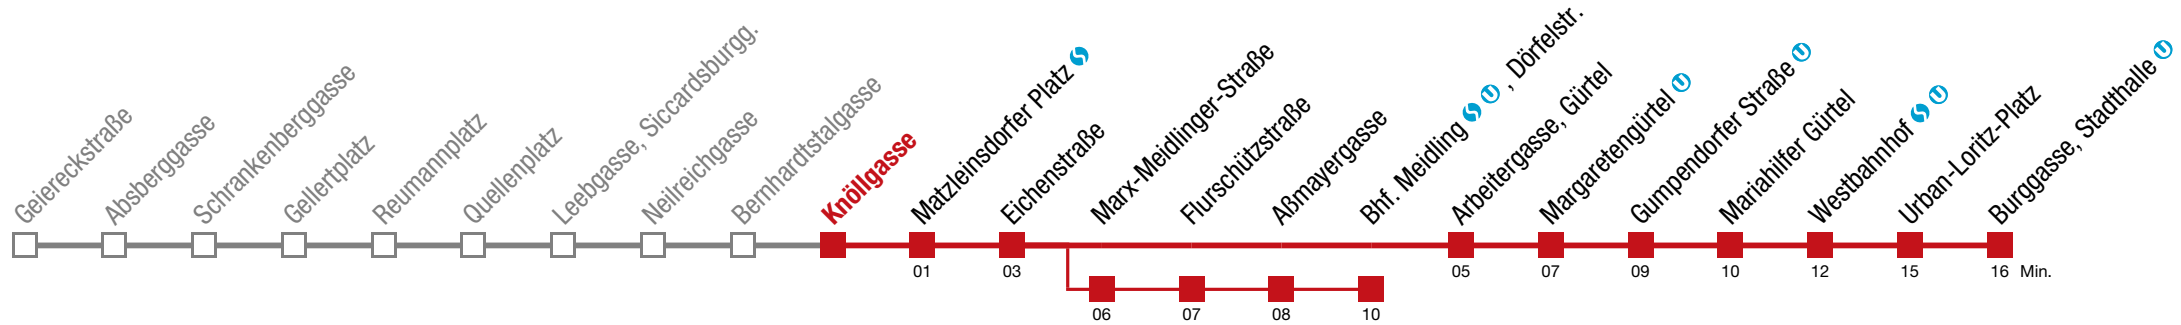

6 Burggasse, Stadthalle

Sonntag (19.04.)

4	54
5	12 28 48
6	08 28 48
7	08 28 43 58
8	13 28 43 58
9	09 19 29 39 49 59
10	09 19 29 39 49 59
11	08 18 28 38 48 57 58
12	04 08 12 19 27 34 42 49 57
13	04 12 19 27 34 42 49 57
14	04 12 19 27 34 42 49 57
15	04 12 19 27 34 42 49 57
16	04 12 19 27 34 42 49 57
17	04 12 19 27 34 42 49 57
18	04 12 19 27 34 42 49 58
19	08 18 28 38 48 58
20	08 18 28 38 48 58
21	08 18 28 38 48 58
22	13 28 43 58
23	13 28 43 58

Einschränkungen aufgrund des Vienna City Marathons

☐ über Marx-Meidlinger-Straße bis Bhf. Meidling , Dörfelstr.