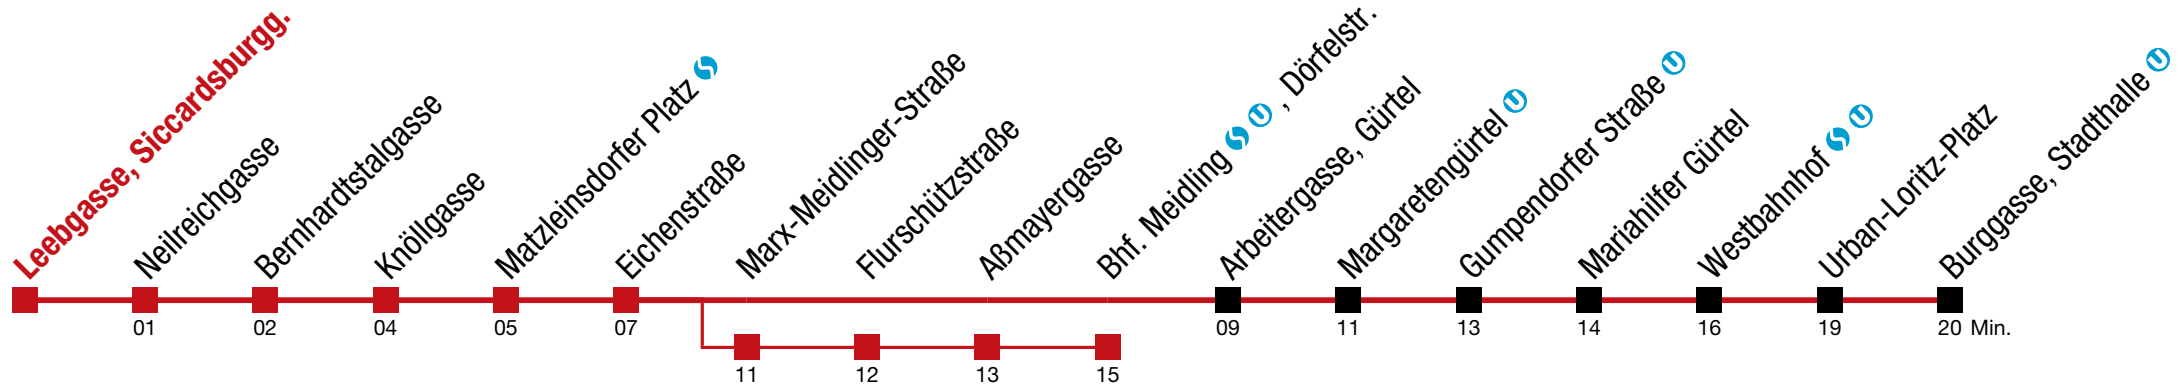

6 Burggasse, Stadthalle

Sonntag (19.04.)

4 50

5

6

7

8

9

10

11 54

12 04

Einschränkungen aufgrund des Vienna City Marathons

☐ über Marx-Meidlinger-Straße bis Bhf. Meidling , Dörfelstr.