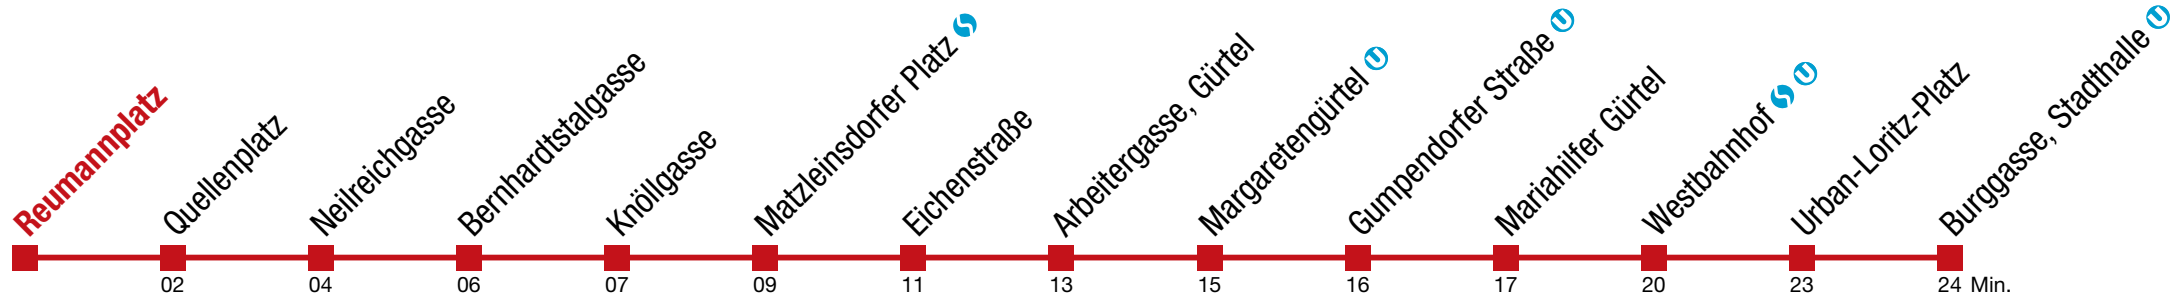

6 Burggasse, Stadthalle

Sonntag (19.04.)

5 05

Einschränkungen aufgrund des Vienna City Marathons