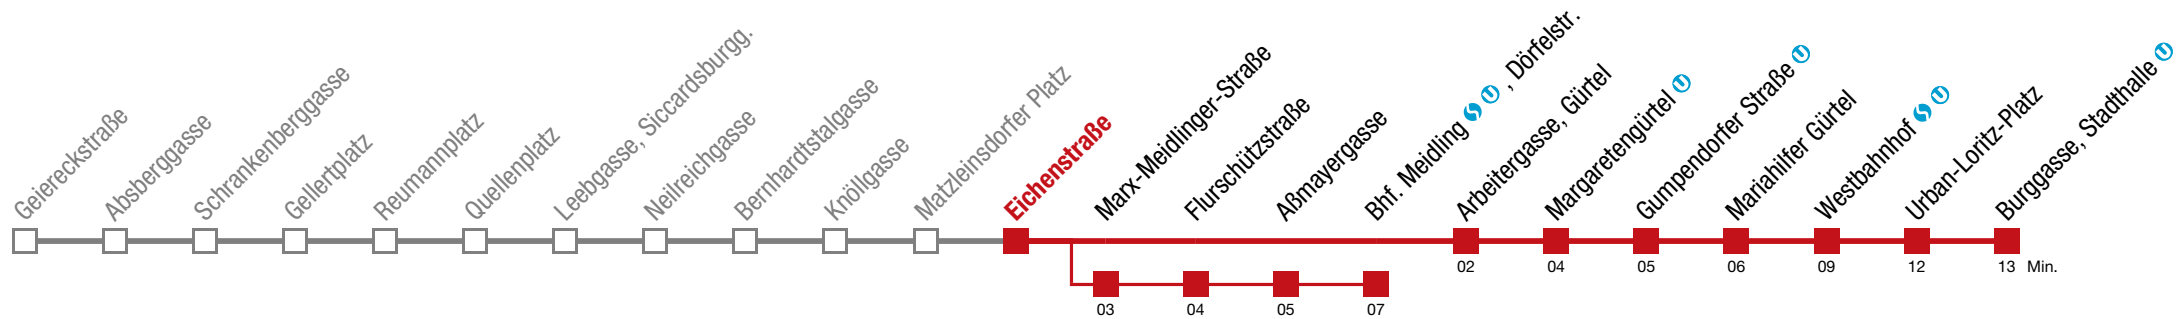

6 Burggasse, Stadthalle

Sonntag (19.04.)

4	57
5	16 31 51
6	11 31 51
7	11 31 46
8	01 16 31 46
9	01 12 22 32 42 52
10	02 12 22 32 42 52
11	02 12 22 32 42 52
12	01 02 08 12 16 23 31 38 46 53
13	01 08 16 23 31 38 46 53
14	01 08 16 23 31 38 46 53
15	01 08 16 23 31 38 46 53
16	01 08 16 23 31 38 46 53
17	01 08 16 23 31 38 46 53
18	01 08 16 23 31 38 46 53
19	02 12 22 32 42 52
20	02 12 22 32 42 52
21	02 12 22 32 42 52
22	02 16 31 46
23	01 16 31 46
0	01

Einschränkungen aufgrund des Vienna City Marathons

☐ über Marx-Meidlinger-Straße bis Bhf. Meidling , Dörfelstr.