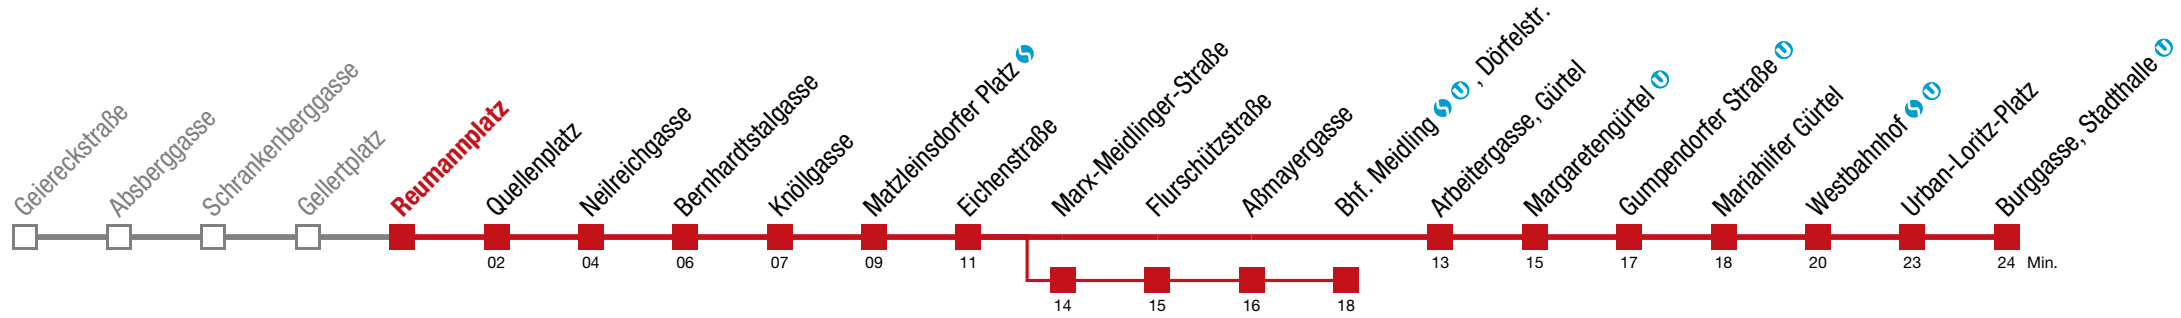

6 Burggasse, Stadthalle

Sonntag (19.04.)

5	20	40						
6	00	20	40					
7	00	20	35	50				
8	05	20	35	50				
9	01	11	21	31	41	51		
10	01	11	21	31	41	51		
11	01	11	21	31	41	49	57	
12	04	12	19	27	34	42	49	57
13	04	12	19	27	34	42	49	57
14	04	12	19	27	34	42	49	57
15	04	12	19	27	34	42	49	57
16	04	12	19	27	34	42	49	57
17	04	12	19	27	34	42	49	57
18	04	12	19	27	34	42	51	
19	01	11	16	21	31	41	51	
20	01	11	21	31	41	51		
21	01	11	21	31	41	51	58	
22	05	20	28	35	50			
23	05	20	35	50				
0	02	17	32	47				
1	02							

Einschränkungen aufgrund des Vienna City Marathons

über Marx-Meidlinger-Straße bis Bhf. Meidling , Dörfelstr. bis Quellenplatz