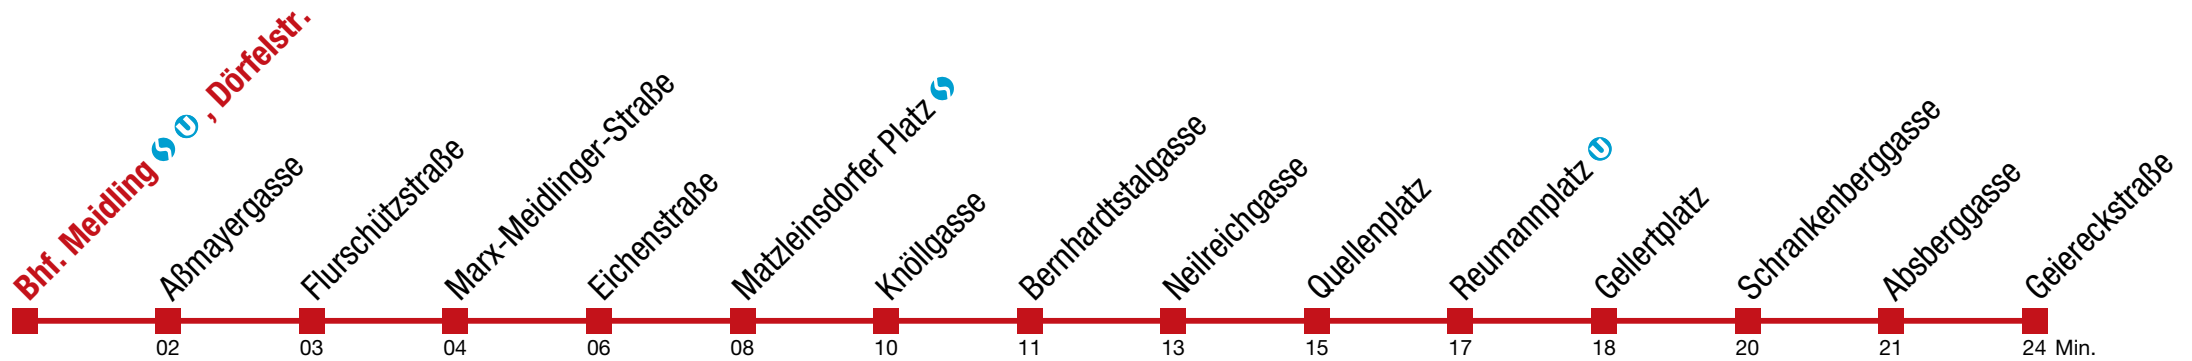

6 Geiereckstraße

Sonntag (19.04.)

8 23 38 53

9 08 19 29 39 49 59

10 09 19 29 39 49 59

11 09 19 29 39 49 59

12 09 19

Einschränkungen aufgrund des Vienna City Marathons