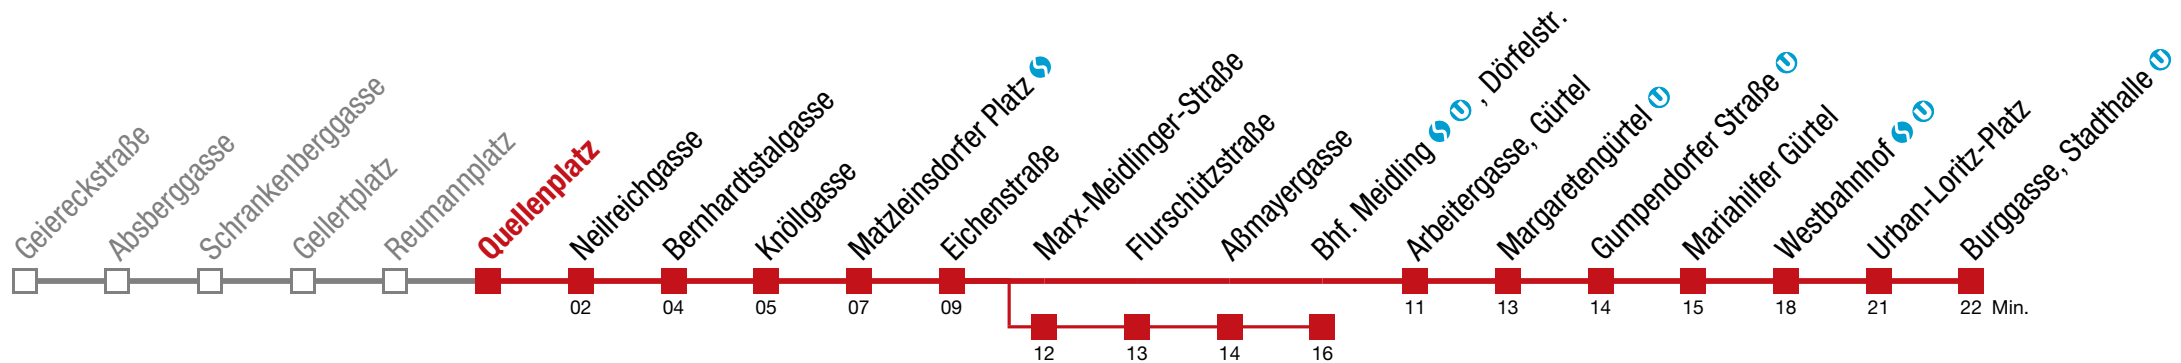

6 Burggasse, Stadthalle

Sonntag (19.04.)

5	07	22	42					
6	02	22	42					
7	02	22	37	52				
8	07	22	37	52				
9	03	13	23	33	43	53		
10	03	13	23	33	43	53		
11	03	13	23	33	43	51	59	
12	06	14	21	29	36	44	51	59
13	06	14	21	29	36	44	51	59
14	06	14	21	29	36	44	51	59
15	06	14	21	29	36	44	51	59
16	06	14	21	29	36	44	51	59
17	06	14	21	29	36	44	51	59
18	06	14	21	29	36	44	53	
19	03	13	23	33	43	53		
20	03	13	23	33	43	53		
21	03	13	23	33	43	53		
22	07	22	37	52				
23	07	22	37	52				

Einschränkungen aufgrund des Vienna City Marathons

☐ über Marx-Meidlinger-Straße bis Bhf. Meidling , Dörfelstr.