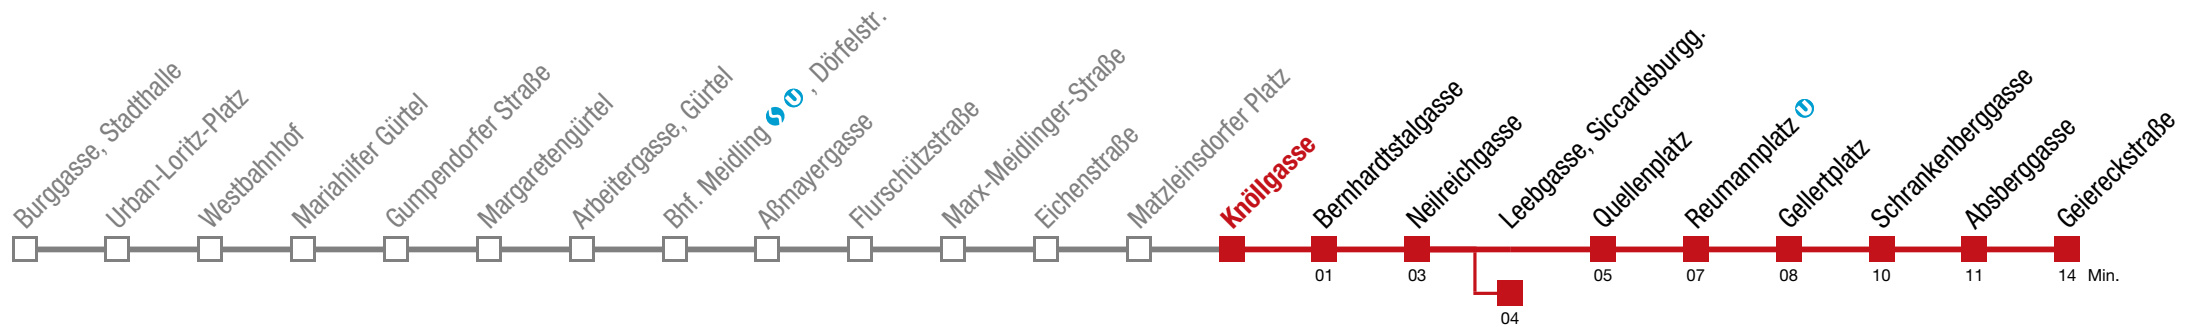

Einschränkungen aufgrund des Vienna City Marathons

□ bis Leebgasse, Siccardsburgg. ■ bis Reumannplatz

6 Geiereckstraße

Sonntag (19.04.)

5	28	48						
6	08	28	48					
7	08	28	48					
8	05	20	31	35	46			
9	01	16	27	37	47	57		
10	07	17	27	37	47	57		
11	07	17	27	37	47	57		
12	07	17	27	36	44	51	59	
13	06	14	21	29	36	44	51	59
14	06	14	21	29	36	44	51	59
15	06	14	21	29	36	44	51	59
16	06	14	21	29	36	44	51	59
17	06	14	21	29	36	44	51	59
18	06	14	21	29	36	44	51	59
19	09	12	19	29	39	49	59	
20	09	19	29	39	49	59		
21	09	19	29	39	49	59		
22	09	20	28	35	50			
23	05	20	35	50				
0	05	20	35					

Einschränkungen aufgrund des Vienna City Marathons

□ bis Leebgasse, Siccardsburgg. ■ bis Reumannplatz

6 Geiereckstraße

Sonntag (19.04.)

5	30	50						
6	10	30	50					
7	10	30	50					
8	07	22	33	37	48			
9	03	18	29	39	49	59		
10	09	19	29	39	49	59		
11	09	19	29	39	49	59		
12	09	19	29	38	46	53		
13	01	08	16	23	31	38	46	53
14	01	08	16	23	31	38	46	53
15	01	08	16	23	31	38	46	53
16	01	08	16	23	31	38	46	53
17	01	08	16	23	31	38	46	53
18	01	08	16	23	31	38	46	53
19	01	11	14	21	31	41	51	
20	01	11	21	31	41	51		
21	01	11	21	31	41	51		
22	01	11	22	30	37	52		
23	07	22	37	52				
0	07	22	37					