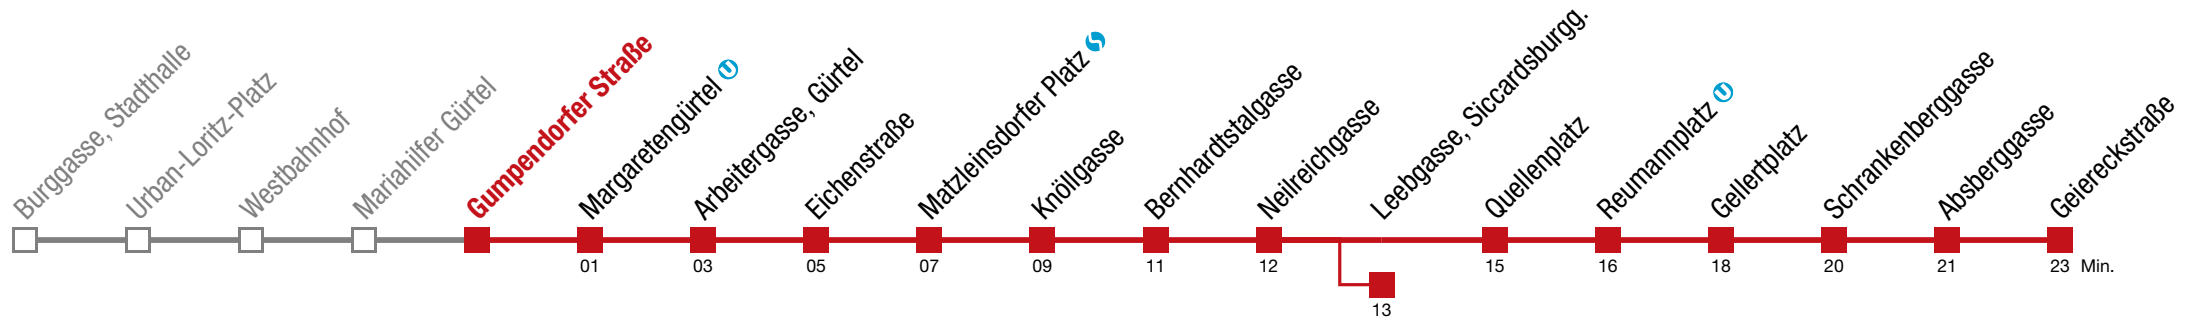

Einschränkungen aufgrund des Vienna City Marathons

bis Leebgasse, Siccardsburgg. bis Reumannplatz

6 Geiereckstraße

Sonntag (19.04.)

5	18	38	58
6	18	38	58
7	18	38	55
8	10	25	
9			
10			
11			
12	26	33	41 48 56
13	03	11	18 26 33 41 48 56
14	03	11	18 26 33 41 48 56
15	03	11	18 26 33 41 48 56
16	03	11	18 26 33 41 48 56
17	03	11	18 26 33 41 48 56
18	03	11	18 26 33 41 49 59
19	02	09	19 29 39 49 59
20	09	19	29 39 49 59
21	09	19	29 39 49 59
22	10	17	25 40 55
23	10	25	40 55
0	10	25	

Einschränkungen aufgrund des Vienna City Marathons

□ bis Leebgasse, Siccardsburgg. ■ bis Reumannplatz

6 Geiereckstraße

Sonntag (19.04.)

5	19	39	59
6	19	39	59
7	19	39	56
8	11	26	
9			
10			
11			
12	27	35	42 50 57
13	05	12	20 27 35 42 50 57
14	05	12	20 27 35 42 50 57
15	05	12	20 27 35 42 50 57
16	05	12	20 27 35 42 50 57
17	05	12	20 27 35 42 50 57
18	05	12	20 27 35 42 50
19	00	03	10 20 30 40 50
20	00	10	20 30 40 50
21	00	10	20 30 40 50
22	00	11	19 26 41 56
23	11	26	41 56
0	11	26	

Einschränkungen aufgrund des Vienna City Marathons

□ bis Leebgasse, Siccardsburgg. ■ bis Reumannplatz

6 Geiereckstraße

Sonntag (19.04.)

5	21	41						
6	01	21	41					
7	01	21	41	58				
8	13	28						
9								
10								
11								
12	29	36	44	51	59			
13	06	14	21	29	36	44	51	59
14	06	14	21	29	36	44	51	59
15	06	14	21	29	36	44	51	59
16	06	14	21	29	36	44	51	59
17	06	14	21	29	36	44	51	59
18	06	14	21	29	36	44	52	
19	02	05	12	22	32	42	52	
20	02	12	22	32	42	52		
21	02	12	22	32	42	52		
22	02	13	20	28	43	58		
23	13	28	43	58				
0	13	28						