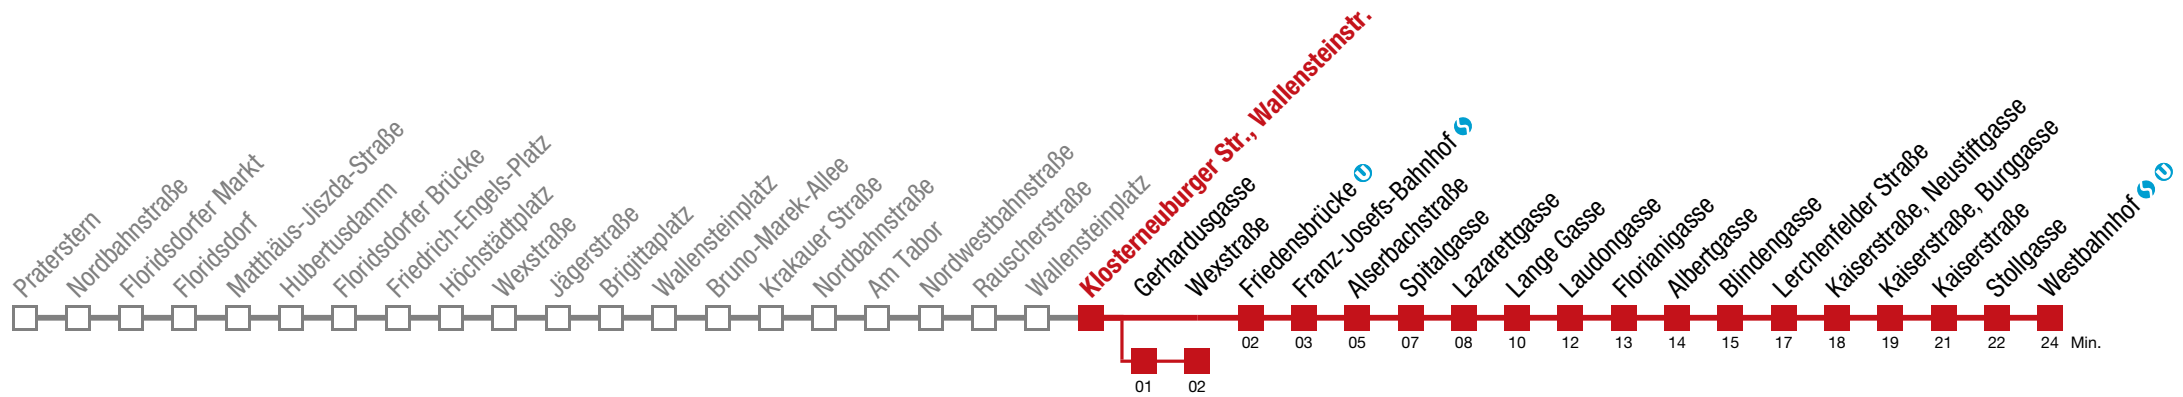

Einschränkungen aufgrund des Vienna City Marathons

über Gerhardusgasse bis Wexstraße

Sonntag (19.04.)

5	13	33	53			
6	13	33	53			
7	13	33	53			
8	13	28	43	58		
9	13	28	43	58		
10	08	18	28	38	48	58
11	08	18	28	38	48	58
12	08	18	28	38	48	58
13	08	18	28	38	48	58
14	08	18	28	38	48	58
15	08	18	28	38	48	58
16	08	18	28	38	48	58
17	08	18	28	38	48	58
18	08	18	28	38	48	58
19	08	18	28	38	48	58
20	08	18	28	38	48	58
21	13	28	43	58		
22	13	28	43	58		
23	13	28	43	58		
0	13	30				

Einschränkungen aufgrund des Vienna City Marathons

über Gerhardusgasse bis Wexstraße

Sonntag (19.04.)

4	53
5	14 34 54
6	14 34 54
7	14 34 54
8	14 29 44 59
9	14 29 44 52 59
10	09 19 29 39 49 59
11	09 19 29 39 49 59
12	09 19 29 39 49 59
13	09 19 29 39 49 59
14	09 19 29 39 49 59
15	09 19 29 39 49 59
16	09 19 29 39 49 59
17	09 19 29 39 49 59
18	09 19 29 39 49 59
19	09 19 29 39 49 59
20	09 19 29 39 49 59
21	14 29 44 59
22	14 29 44 59
23	14 29 44 59
0	14 31