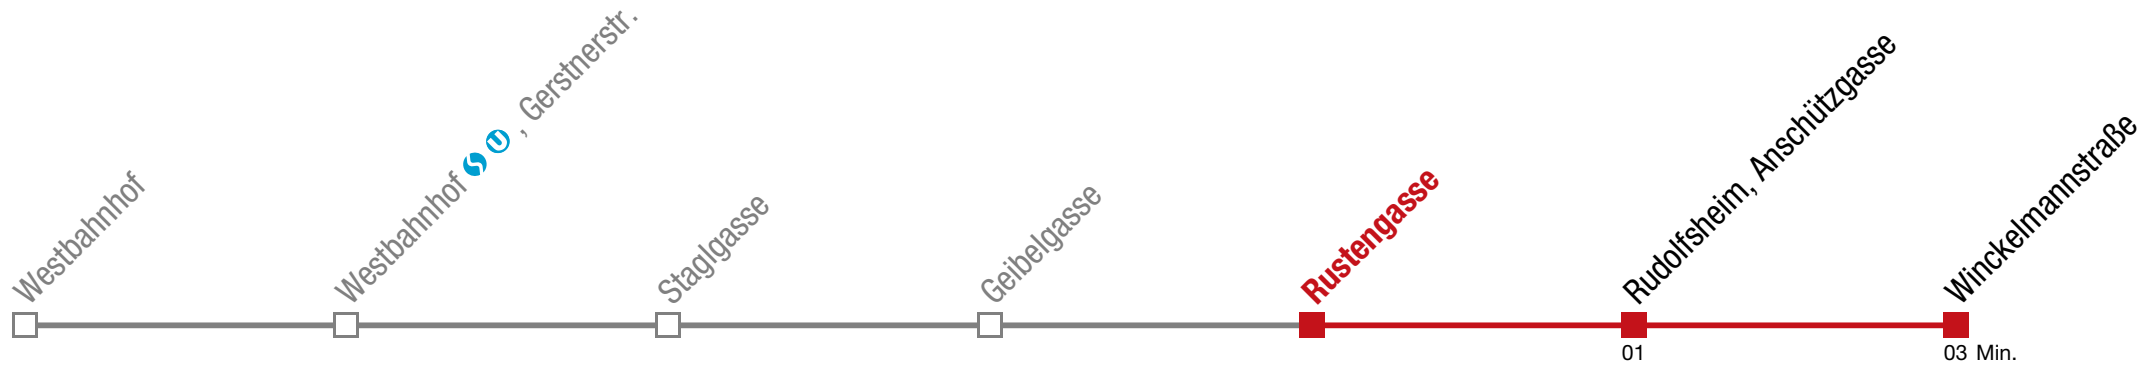

21 27

22

23

0 00 15 30 45

Einschränkungen aufgrund des Vienna City Marathons

5 Winckelmannstraße

Sonntag (19.04.)

21 28