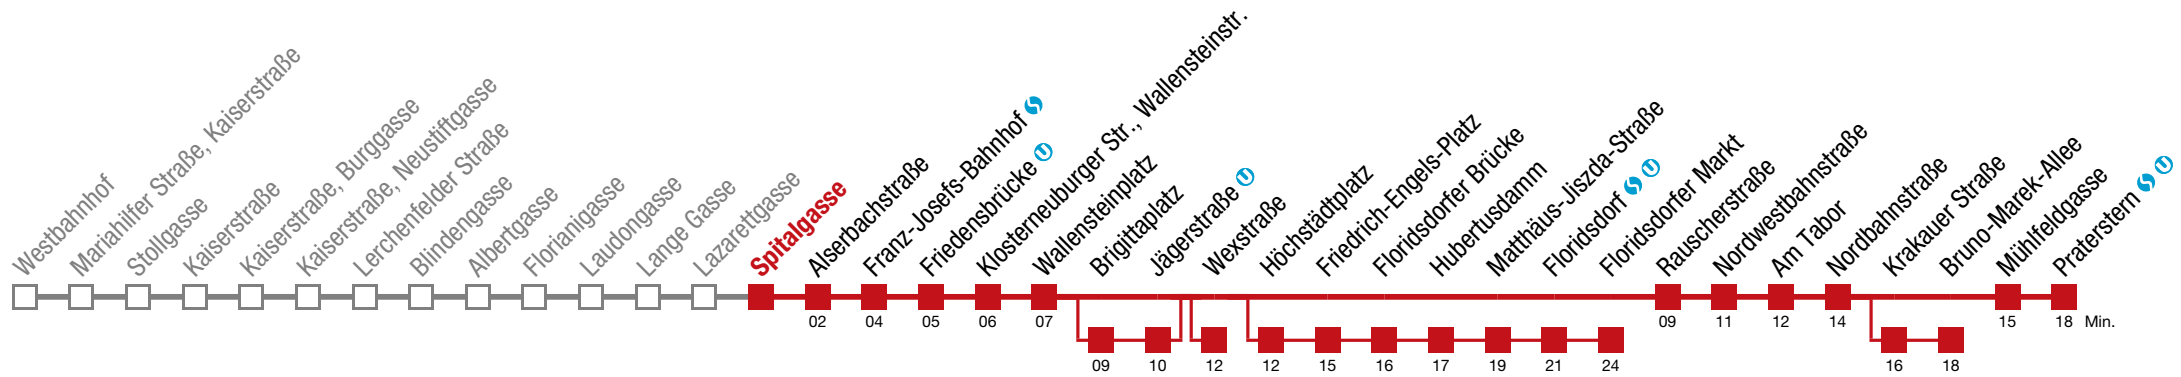

5 Praterstern

Sonntag (19.04.)

5	20	40				
6	00	20	40	59		
7	19	39	54			
8	09	24	39	54		
9	09	24	34	44	54	
10	04	14	24	34	44	54
11	04	14	24	34	44	54
12	04	14	24	34	44	54
13	04	14	24	34	44	54
14	04	14	24	34	44	54
15	04	14	24	34	44	54
16	04	14	24	34	44	54
17	04	14	24	34	44	54
18	04	14	24	34	44	54
19	04	14	24	34	44	54
20	04	14	24	32	39	54
21	02	09	24	39	54	
22	10	25	40	55		
23	10	25	40	55		
0	10					

Einschränkungen aufgrund des Vienna City Marathons

- ☐ über Krakauer Straße bis Bruno-Marek-Allee
- ☒ über Brigittaplatz bis Wexstraße
- ☒ über Brigittaplatz und Höchstädtplatz bis Floridsdorfer Markt