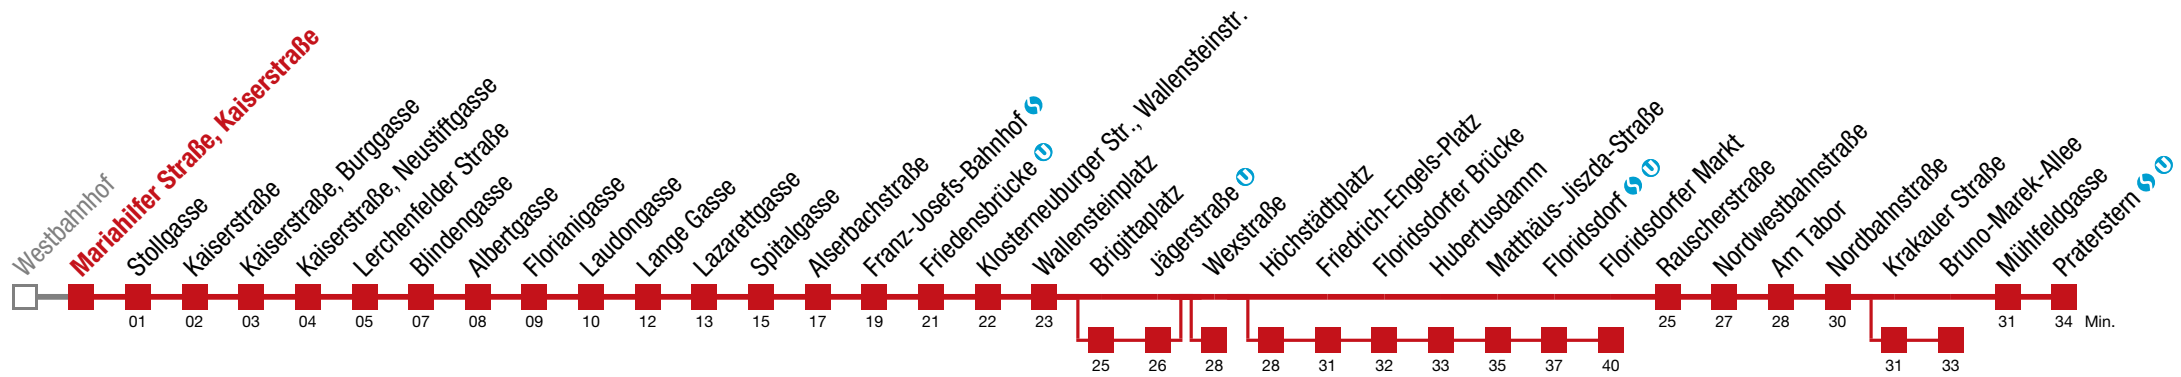

5 Praterstern

Sonntag (19.04.)

5	04	24	44			
6	04	24	44			
7	03	23	38	53		
8	08	23	38	53		
9	08	18	28	38	48	58
10	08	18	28	38	48	58
11	08	18	28	38	48	58
12	08	18	28	38	48	58
13	08	18	28	38	48	58
14	08	18	28	38	48	58
15	08	18	28	38	48	58
16	08	18	28	38	48	58
17	08	18	28	38	48	58
18	08	18	28	38	48	59
19	09	19	29	39	49	59
20	09	16	24	39	46	54
21	09	24	39	54		
22	09	24	39	54		
23	09	24	39	54		

Einschränkungen aufgrund des Vienna City Marathons

- ☐ über Krakauer Straße bis Bruno-Marek-Allee
- ☒ über Brigittaplatz bis Wexstraße
- ☒ über Brigittaplatz und Höchstädtplatz bis Floridsdorfer Markt