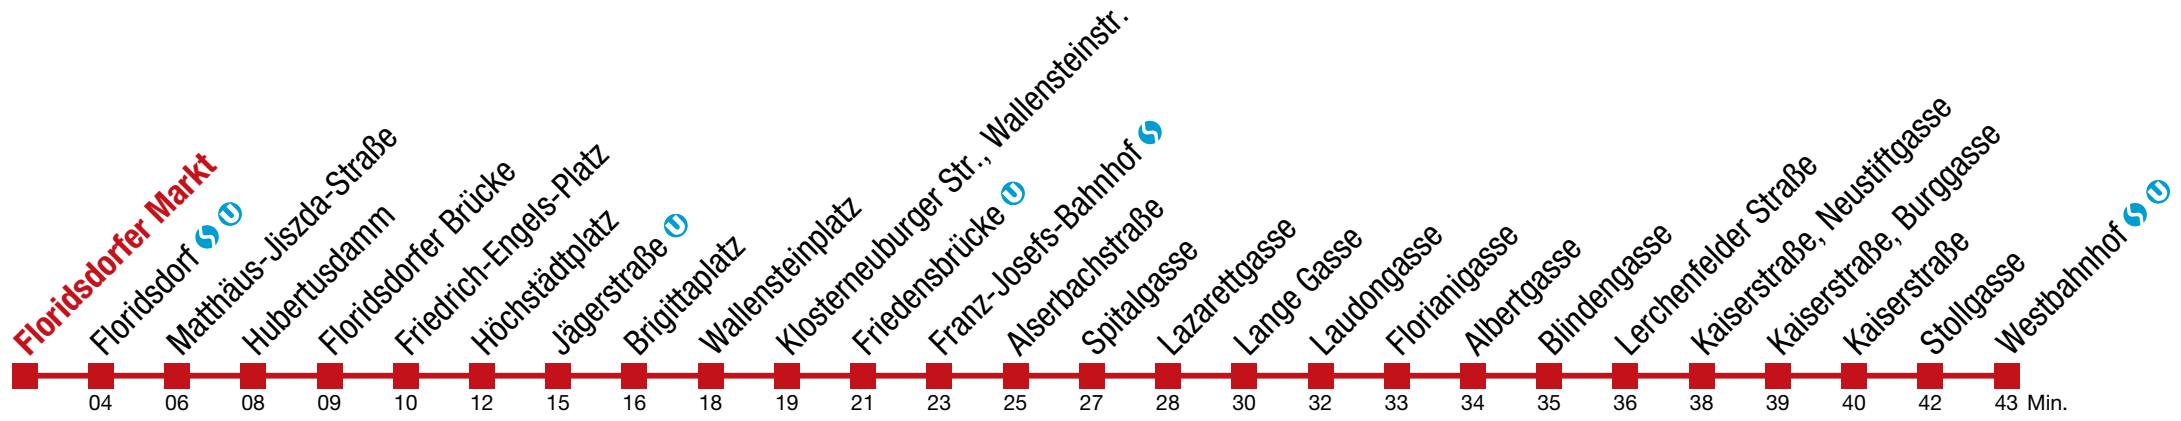

Einschränkungen aufgrund des Vienna City Marathons

über Gerhardusgasse bis Wexstraße

5 Westbahnhof

Sonntag (19.04.)

5	07	27	47			
6	07	27	47			
7	07					
8						
9						
10	22	32	42	52		
11	01	11	21	31	41	51
12	01	11	21	31	41	51
13	01	11	21	31	41	51
14	01	11	21	31	41	51
15	01	11	21	31	41	51
16	01	11	21	31	41	51
17	01	11	21	31	41	51
18	01	11	21	31	41	51
19	02	12	22	32	42	52
20	02	12	22	32	42	52
21	07	22	37	52		
22	07	22	37	52		
23	07	22	37	52		
0	07	24				

Einschränkungen aufgrund des Vienna City Marathons

über Gerhardusgasse bis Wexstraße

5 Westbahnhof

Sonntag (19.04.)

9 33

Einschränkungen aufgrund des Vienna City Marathons

5 Westbahnhof

Sonntag (19.04.)