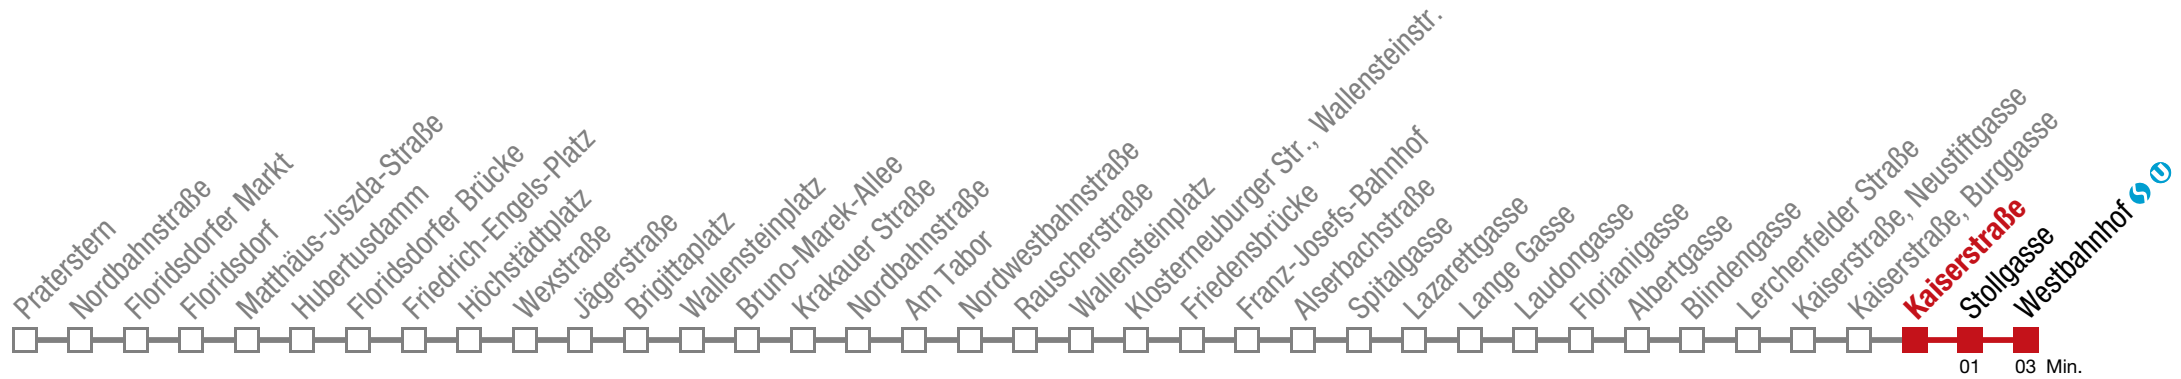

5 Westbahnhof

Sonntag (19.04.)

5	14	35	55			
6	15	35	55			
7	14	35	55			
8	15	35	50			
9	05	20	35	50		
10	05	13	20	30	40	50
11	00	11	21	31	41	51
12	01	11	21	31	41	51
13	01	11	21	31	41	51
14	01	11	21	31	41	51
15	01	11	21	31	41	51
16	01	11	21	31	41	51
17	01	11	21	31	41	51
18	01	11	21	31	41	51
19	01	10	20	30	40	50
20	00	10	20	30	40	50
21	00	10	20	35	50	
22	05	20	35	50		
23	05	20	35	50		
0	05	20	35			

Einschränkungen aufgrund des Vienna City Marathons

Auskunft Servicetelefon +43 (0)1 7909 100
Gültigkeit: ab **19.04.2026**
Änderungen vorbehalten

WienMobil App Download