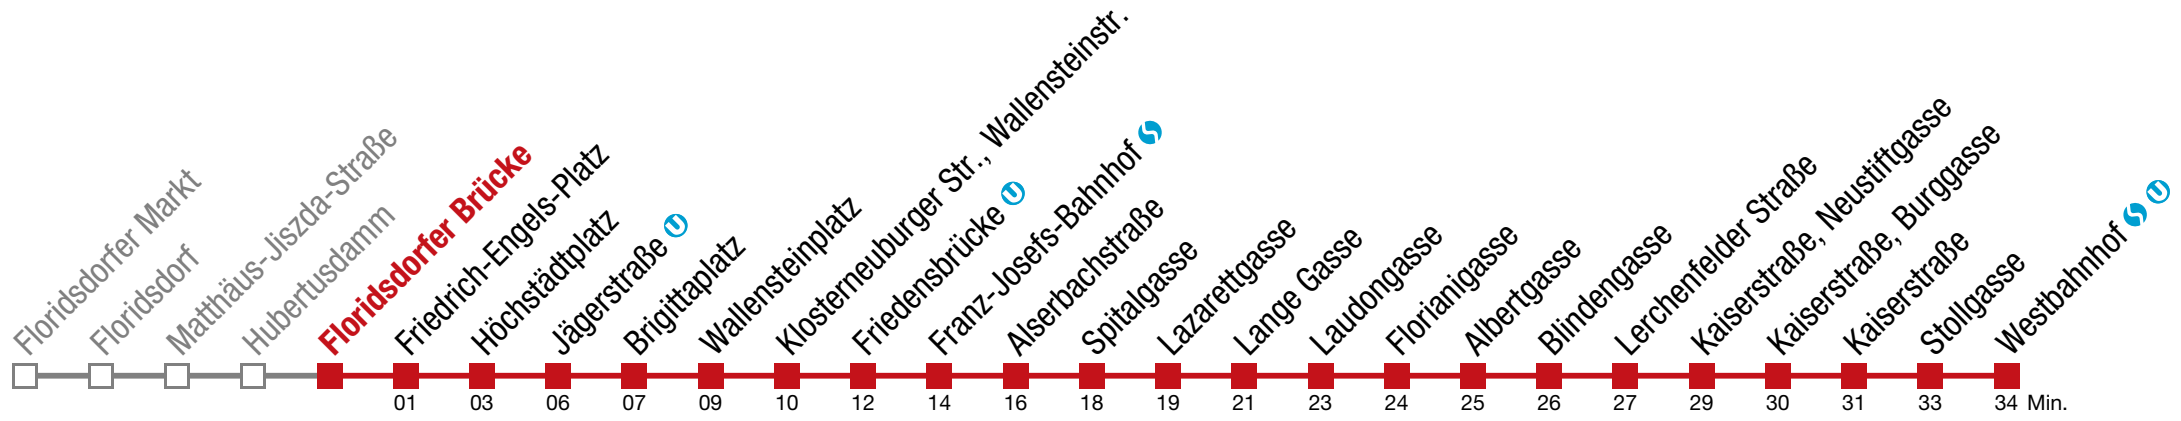

5 Westbahnhof

Sonntag (19.04.)

9 42

Einschränkungen aufgrund des Vienna City Marathons