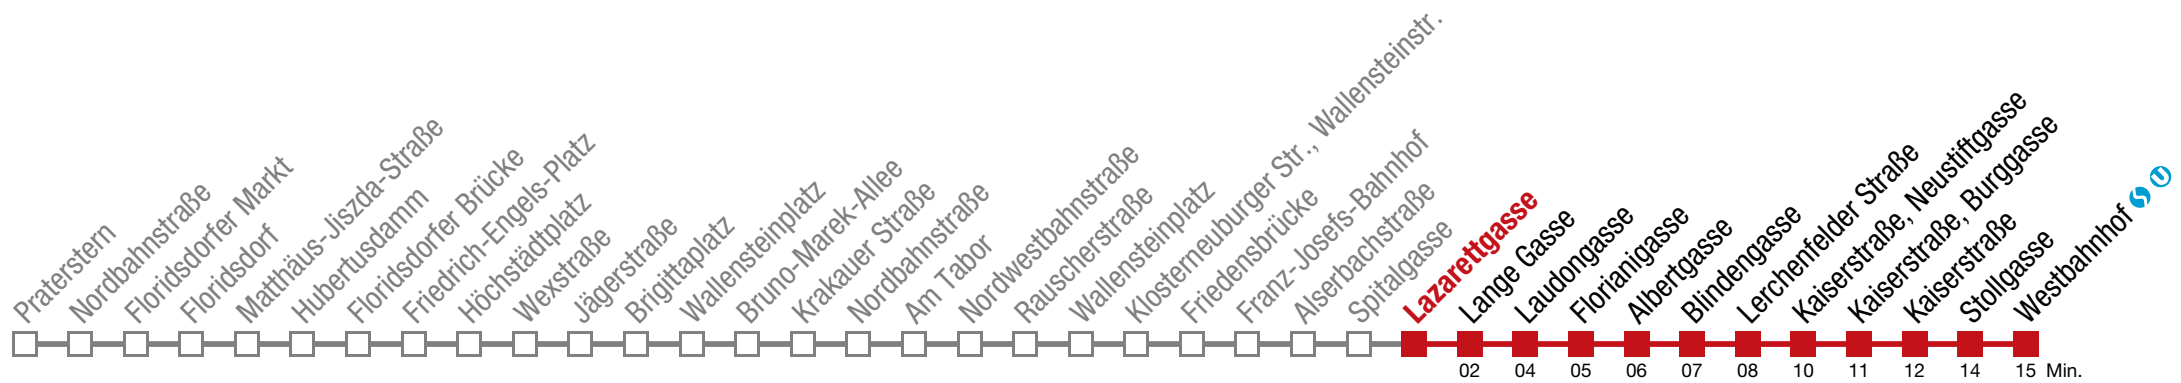

5 Westbahnhof

Sonntag (19.04.)

5	01	22	42				
6	02	22	42				
7	02	23	43				
8	03	23	38	53			
9	08	23	38	53			
10	01	08	18	28	38	48	58
11	08	18	28	38	48	58	
12	08	18	28	38	48	58	
13	08	18	28	38	48	58	
14	08	18	28	38	48	58	
15	08	18	28	38	48	58	
16	08	18	28	38	48	58	
17	08	18	28	38	48	58	
18	08	18	28	38	48	58	
19	08	18	28	38	48	58	
20	08	18	28	38	48	58	
21	08	23	38	53			
22	07	22	37	52			
23	07	22	37	52			
0	07	22					

Einschränkungen aufgrund des Vienna City Marathons