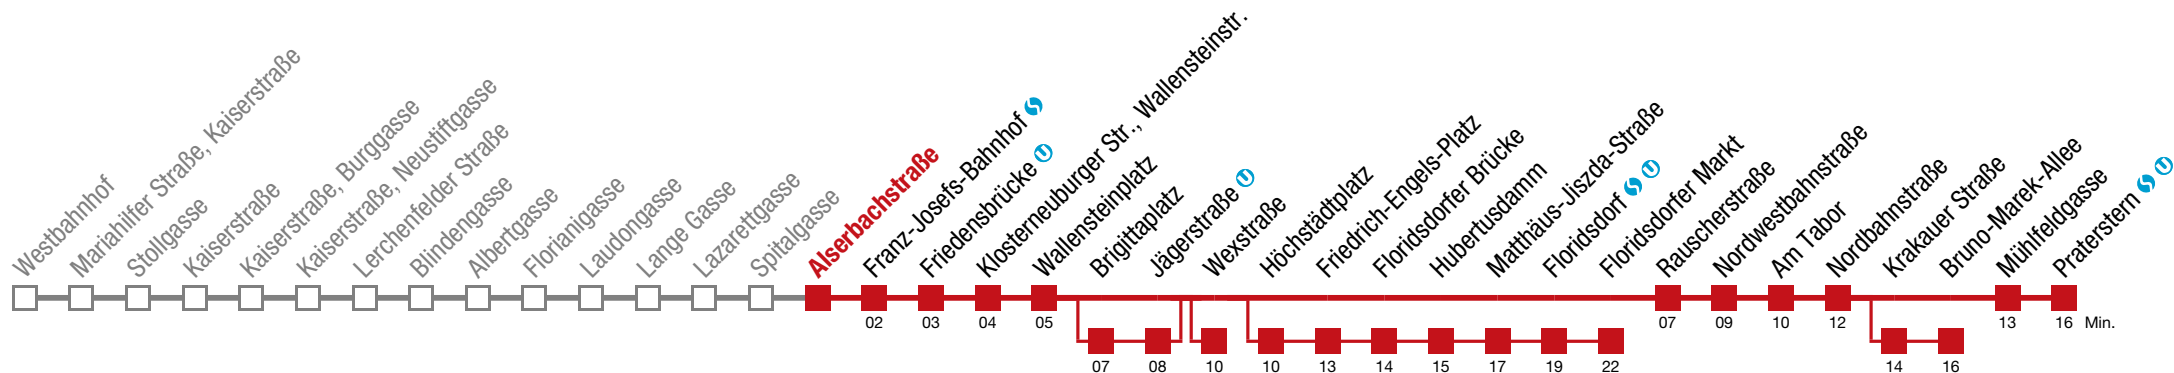

5 Praterstern

Sonntag (19.04.)

5	22	42				
6	02	22	42			
7	01	21	41	56		
8	11	26	41	56		
9	11	26	36	46	56	
10	06	16	26	36	46	56
11	06	16	26	36	46	56
12	06	16	26	36	46	56
13	06	16	26	36	46	56
14	06	16	26	36	46	56
15	06	16	26	36	46	56
16	06	16	26	36	46	56
17	06	16	26	36	46	56
18	06	16	26	36	46	56
19	06	16	26	36	46	56
20	06	16	26	34	41	56
21	04	11	26	41	56	
22	12	27	42	57		
23	12	27	42	57		
0	12					

Einschränkungen aufgrund des Vienna City Marathons

- ☐ über Krakauer Straße bis Bruno-Marek-Allee
- ☒ über Brigittaplatz bis Wexstraße
- ☒ über Brigittaplatz und Höchstättplatz bis Floridsdorfer Markt