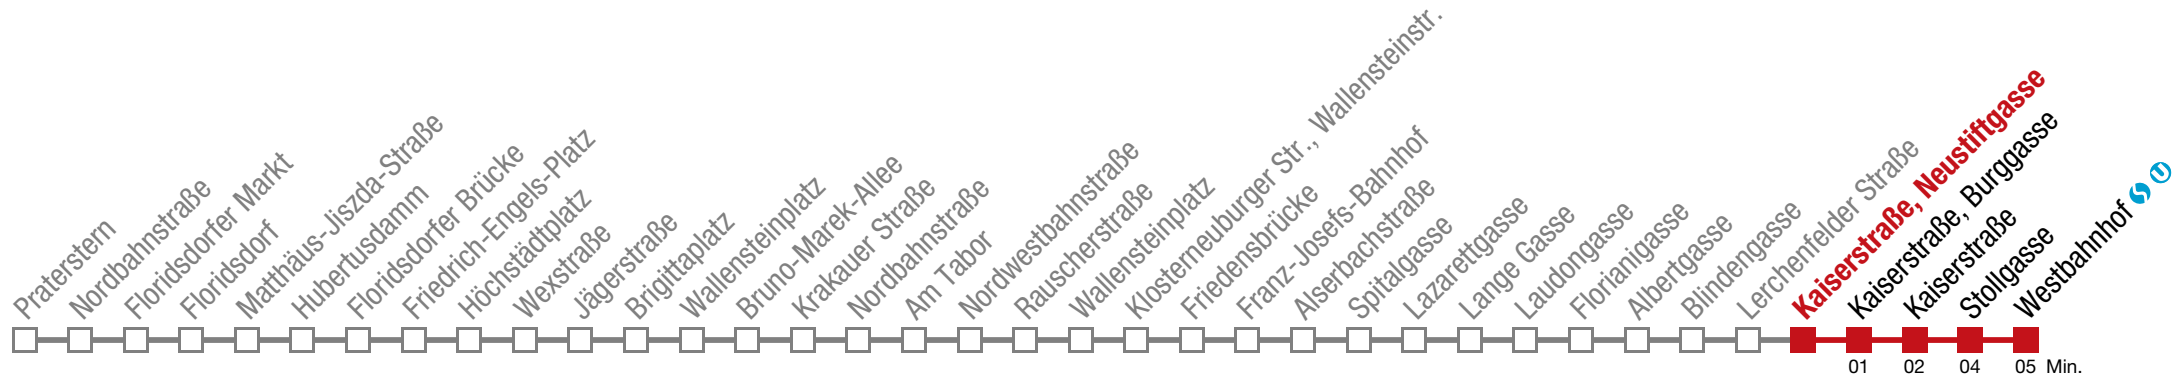

5 Westbahnhof

Sonntag (19.04.)

5	11	32	52				
6	12	32	52				
7	12	33	53				
8	13	33	48				
9	03	18	33	48			
10	03	11	18	28	38	48	58
11	08	18	28	38	48	58	
12	08	18	28	38	48	58	
13	08	18	28	38	48	58	
14	08	18	28	38	48	58	
15	08	18	28	38	48	58	
16	08	18	28	38	48	58	
17	08	18	28	38	48	58	
18	08	18	28	38	48	58	
19	08	18	28	38	48	58	
20	08	18	28	38	48	58	
21	08	18	33	48			
22	03	17	32	47			
23	02	17	32	47			
0	02	17	32				

Einschränkungen aufgrund des Vienna City Marathons