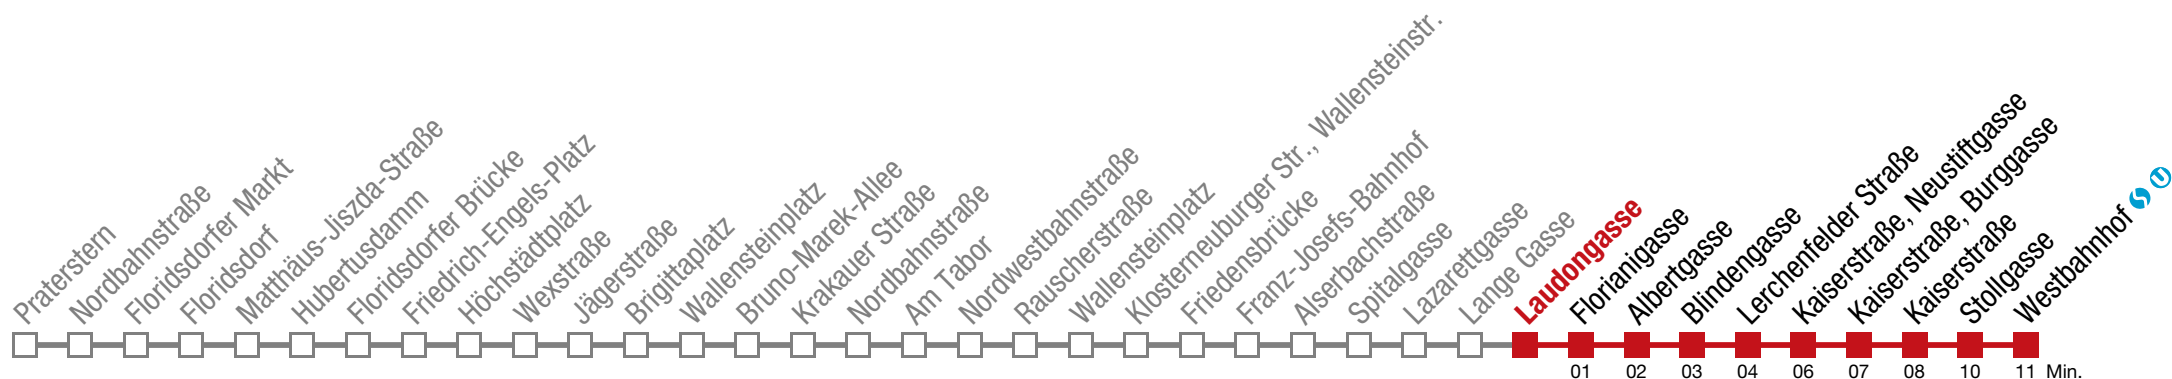

Sonntag (19.04.)

5	05	26	46			
6	06	26	46			
7	06	27	47			
8	07	27	42	57		
9	12	27	42	57		
10	05	12	22	32	42	52
11	02	12	22	32	42	52
12	02	12	22	32	42	52
13	02	12	22	32	42	52
14	02	12	22	32	42	52
15	02	12	22	32	42	52
16	02	12	22	32	42	52
17	02	12	22	32	42	52
18	02	12	22	32	42	52
19	02	12	22	32	42	52
20	02	12	22	32	42	52
21	02	12	27	42	57	
22	11	26	41	56		
23	11	26	41	56		
0	11	26				

Einschränkungen aufgrund des Vienna City Marathons