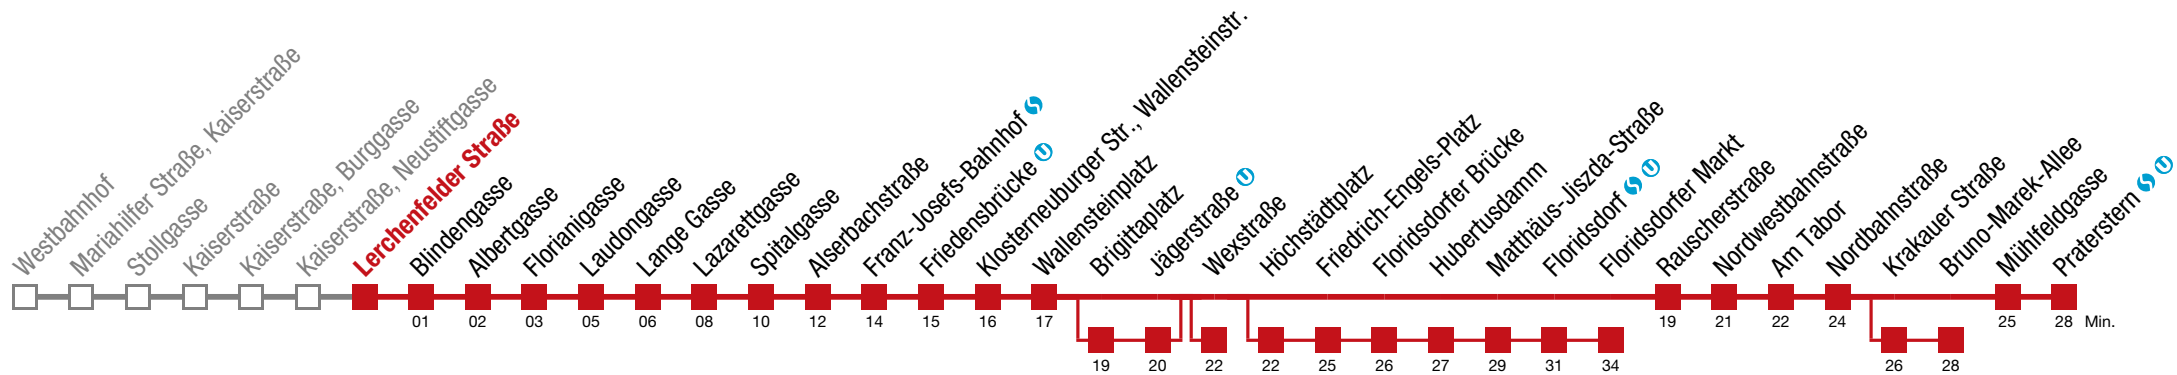

Einschränkungen aufgrund des Vienna City Marathons

- über Krakauer Straße bis Bruno-Marek-Allee
- über Brigittaplatz bis Wexstraße
- über Brigittaplatz und Höchstädtplatz bis Floridsdorfer Markt

5 Praterstern