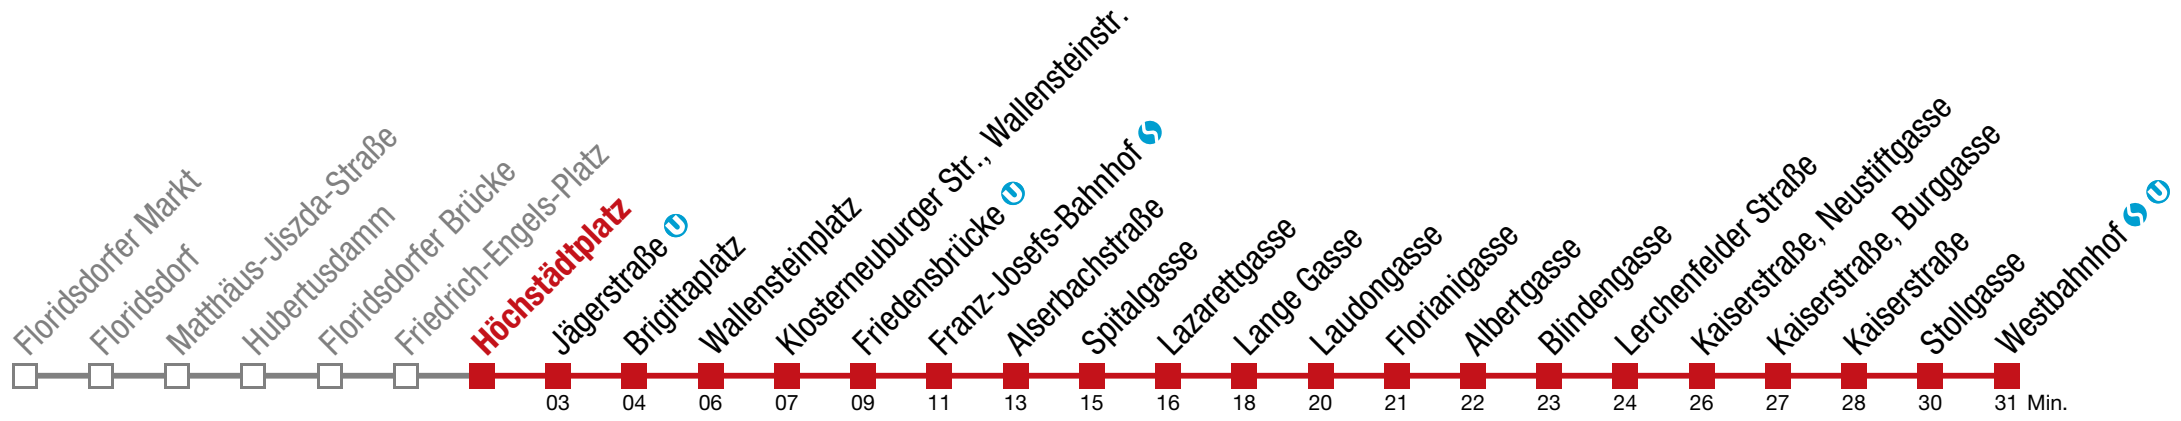

5 Westbahnhof

Sonntag (19.04.)

9 45

Einschränkungen aufgrund des Vienna City Marathons