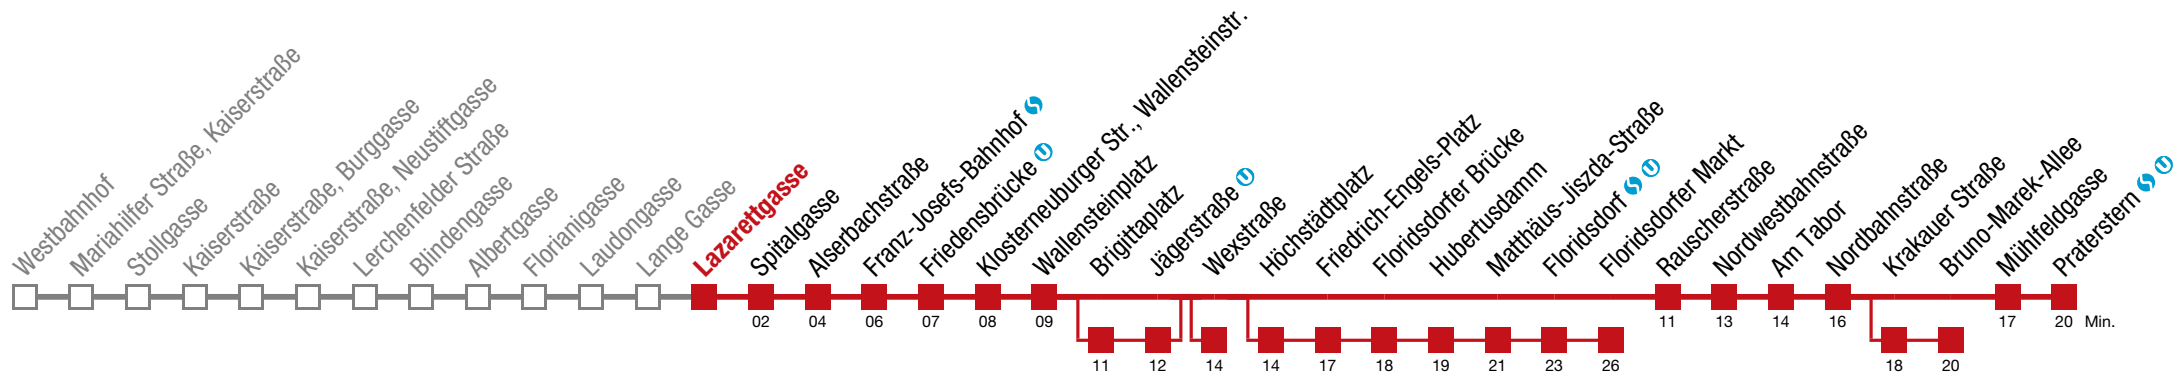

5 Praterstern

Sonntag (19.04.)

5	18	38	58			
6	18	38	57			
7	17	37	52			
8	07	22	37	52		
9	07	22	32	42	52	
10	02	12	22	32	42	52
11	02	12	22	32	42	52
12	02	12	22	32	42	52
13	02	12	22	32	42	52
14	02	12	22	32	42	52
15	02	12	22	32	42	52
16	02	12	22	32	42	52
17	02	12	22	32	42	52
18	02	12	22	32	42	52
19	02	12	22	32	42	52
20	02	12	22	30	37	52
21	00	07	22	37	52	
22	08	23	38	53		
23	08	23	38	53		
0	08					

Einschränkungen aufgrund des Vienna City Marathons

- ☐ über Krakauer Straße bis Bruno-Marek-Allee
- ☒ über Brigittaplatz bis Wexstraße
- ☒ über Brigittaplatz und Höchstädtplatz bis Floridsdorfer Markt