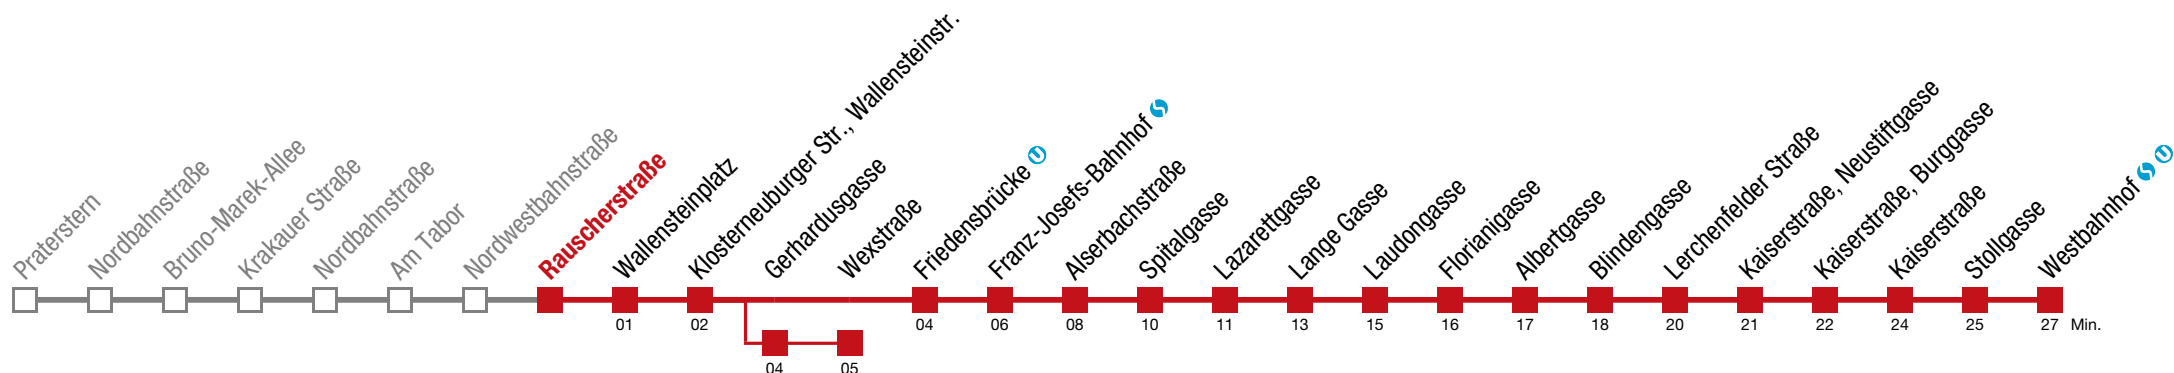

Einschränkungen aufgrund des Vienna City Marathons

über Gerhardusgasse bis Wexstraße

5 Westbahnhof

Sonntag (19.04.)

5	10	30	50			
6	10	30	50			
7	09	29	49			
8	09	24	39	54		
9	09	24	39	54		
10	04	14	24	34	44	54
11	04	14	24	34	44	54
12	04	14	24	34	44	54
13	04	14	24	34	44	54
14	04	14	24	34	44	54
15	04	14	24	34	44	54
16	04	14	24	34	44	54
17	04	14	24	34	44	54
18	04	14	24	34	44	54
19	04	14	24	34	44	54
20	04	14	24	34	44	54
21	09	24	39	54		
22	10	25	40	55		
23	10	25	40	55		
0	10	26				

Einschränkungen aufgrund des Vienna City Marathons

über Gerhardusgasse bis Wexstraße

5 Westbahnhof

Sonntag (19.04.)

5	12	32	52			
6	12	32	52			
7	11	31	51			
8	11	26	41	56		
9	11	26	41	56		
10	06	16	26	36	46	56
11	06	16	26	36	46	56
12	06	16	26	36	46	56
13	06	16	26	36	46	56
14	06	16	26	36	46	56
15	06	16	26	36	46	56
16	06	16	26	36	46	56
17	06	16	26	36	46	56
18	06	16	26	36	46	56
19	06	16	26	36	46	56
20	06	16	26	36	46	56
21	11	26	41	56		
22	12	27	42	57		
23	12	27	42	57		
0	12	28				