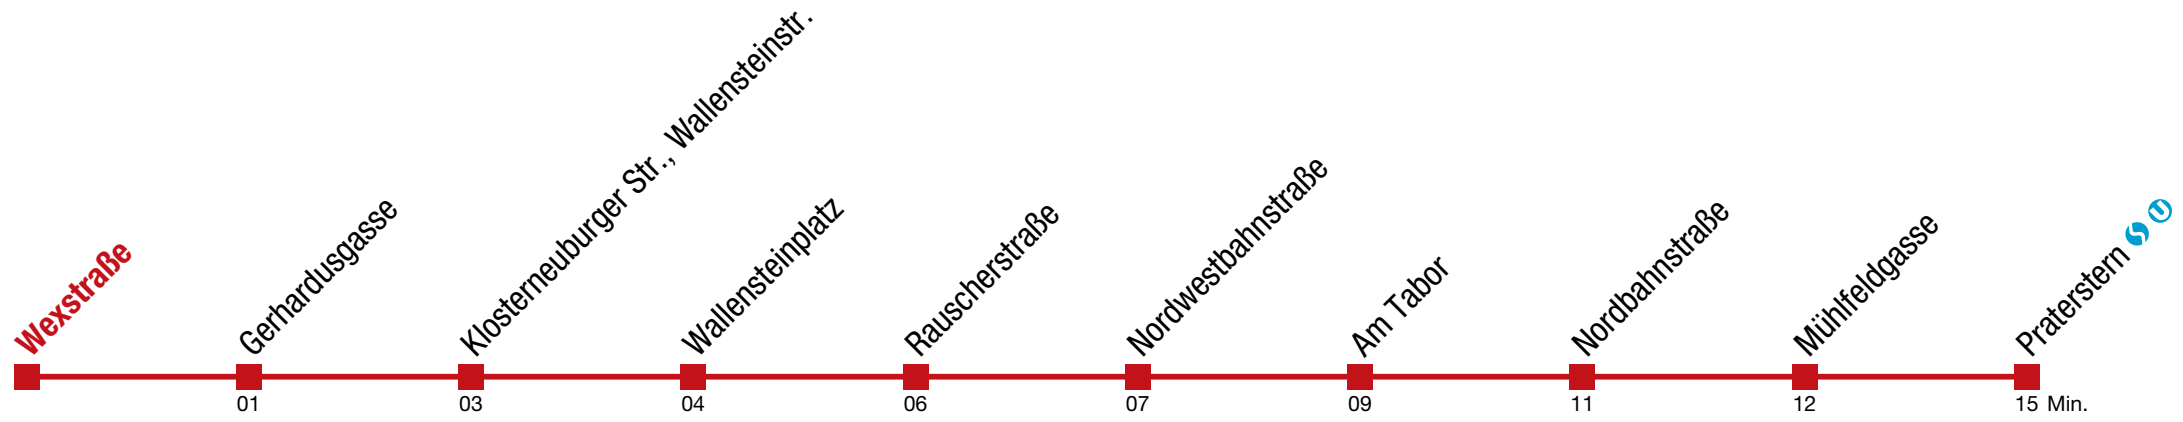

5 Praterstern

Sonntag (19.04.)

4 47

5 07

Einschränkungen aufgrund des Vienna City Marathons