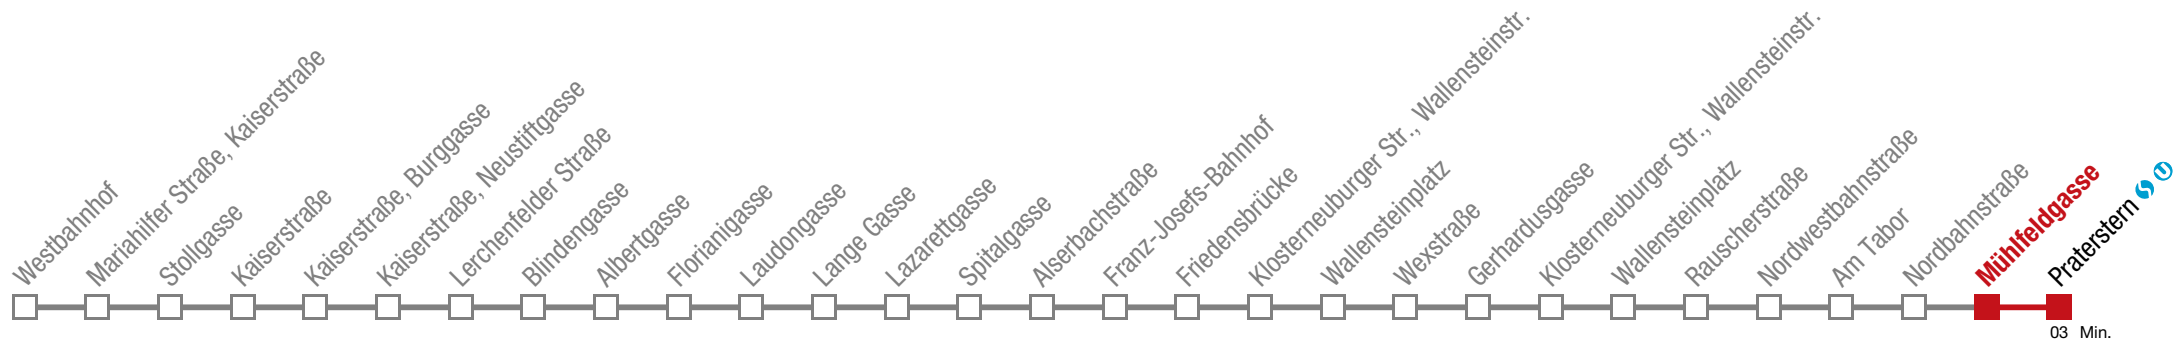

5 Praterstern

Sonntag (19.04.)

4	59
5	19 35 55
6	15 35 55
7	
8	
9	
10	10 20 30 40 50
11	00 10 20 30 40 50
12	00 10 20 30 40 50
13	00 10 20 30 40 50
14	00 10 20 30 40 50
15	00 10 20 30 40 50
16	00 10 20 30 40 50
17	00 10 20 30 40 50
18	00 10 20 30 40 50
19	00 10 20 30 40 50
20	00 10 20 30 40 55
21	10 25 40 55
22	10 25 40 55
23	10 25 40 55
0	10

Einschränkungen aufgrund des Vienna City Marathons