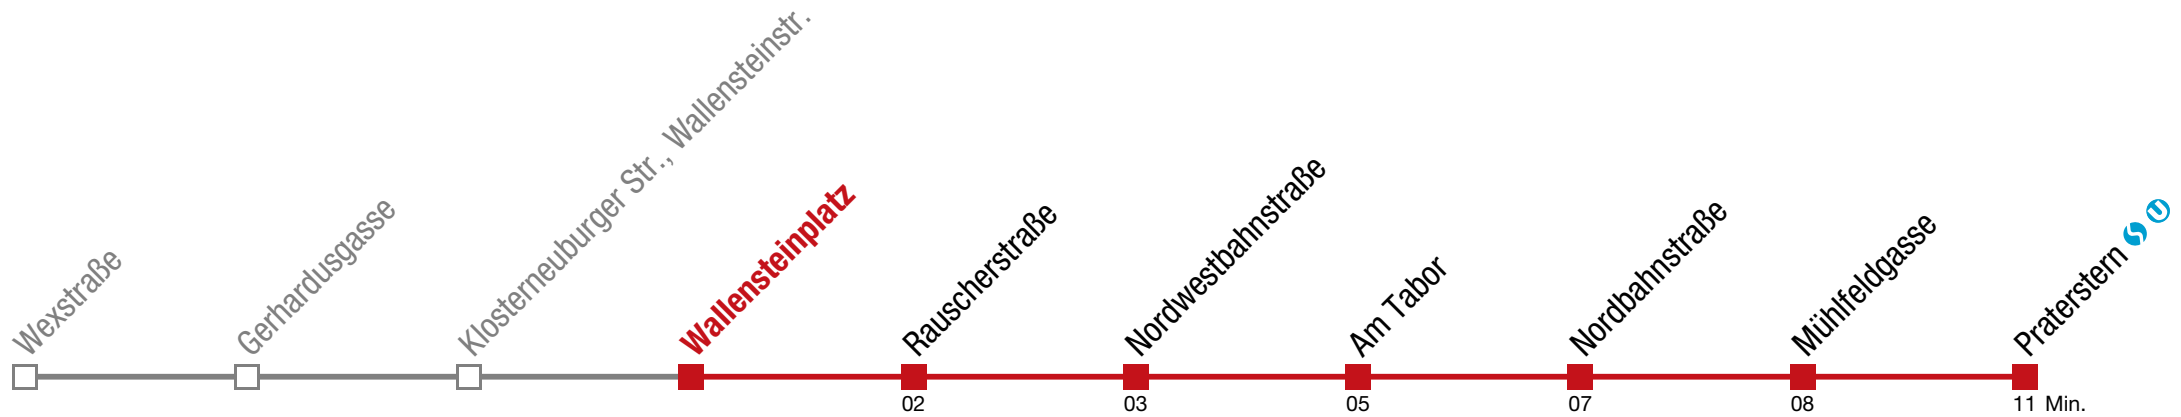

5 Praterstern

Sonntag (19.04.)

4 51

5 11

Einschränkungen aufgrund des Vienna City Marathons