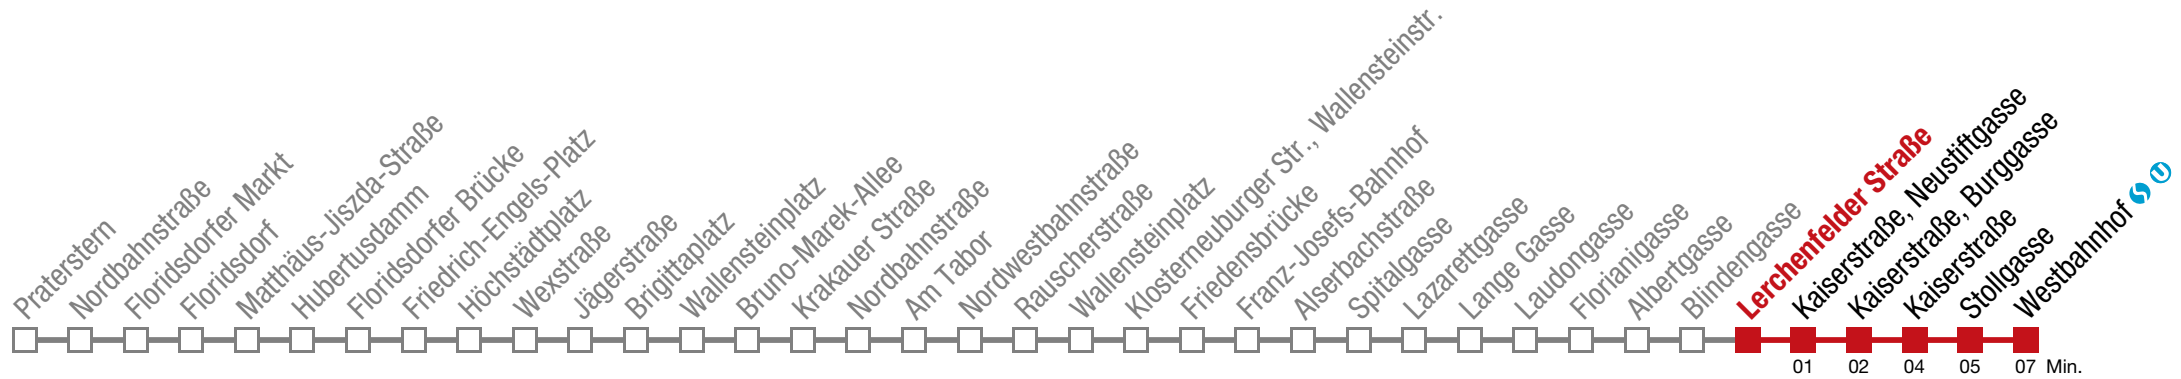

5 Westbahnhof

Sonntag (19.04.)

5	10	31	51				
6	11	31	51				
7	10	31	51				
8	11	31	46				
9	01	16	31	46			
10	01	09	16	26	36	46	56
11	07	17	27	37	47	57	
12	07	17	27	37	47	57	
13	07	17	27	37	47	57	
14	07	17	27	37	47	57	
15	07	17	27	37	47	57	
16	07	17	27	37	47	57	
17	07	17	27	37	47	57	
18	07	17	27	37	47	57	
19	06	16	26	36	46	56	
20	06	16	26	36	46	56	
21	06	16	31	46			
22	01	16	31	46			
23	01	16	31	46			
0	01	16	31				

Einschränkungen aufgrund des Vienna City Marathons