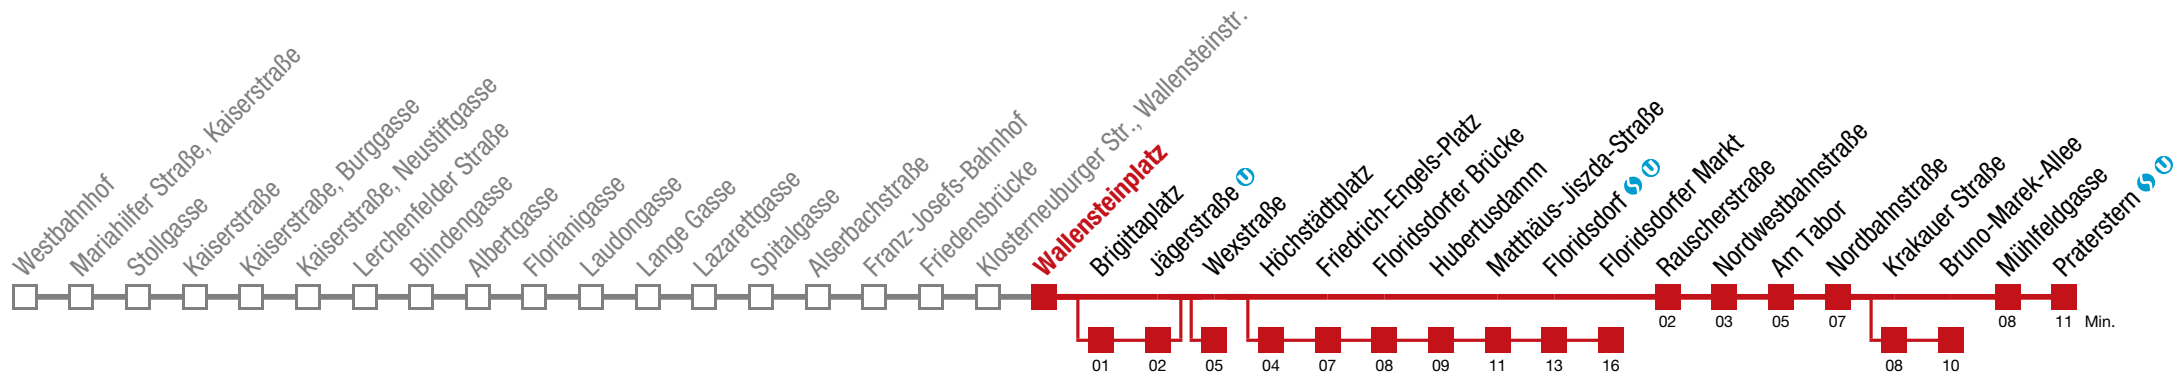

5 Praterstern

Sonntag (19.04.)

5	27	47				
6	07	27	47			
7	07	27	47			
8	02	17	32	47		
9	02	17	32	42	52	
10	02	12	22	32	42	52
11	02	12	22	32	42	52
12	02	12	22	32	42	52
13	02	12	22	32	42	52
14	02	12	22	32	42	52
15	02	12	22	32	42	52
16	02	12	22	32	42	52
17	02	12	22	32	42	52
18	02	12	22	32	42	52
19	02	12	22	32	42	52
20	02	12	22	32	40	47
21	02	10	17	32	47	
22	02	17	32	47		
23	02	17	32	47		
0	02	17				

Einschränkungen aufgrund des Vienna City Marathons

- ☐ über Krakauer Straße bis Bruno-Marek-Allee
- ☒ über Brigittaplatz bis Wexstraße
- ☒ über Brigittaplatz und Höchstädtplatz bis Floridsdorfer Markt