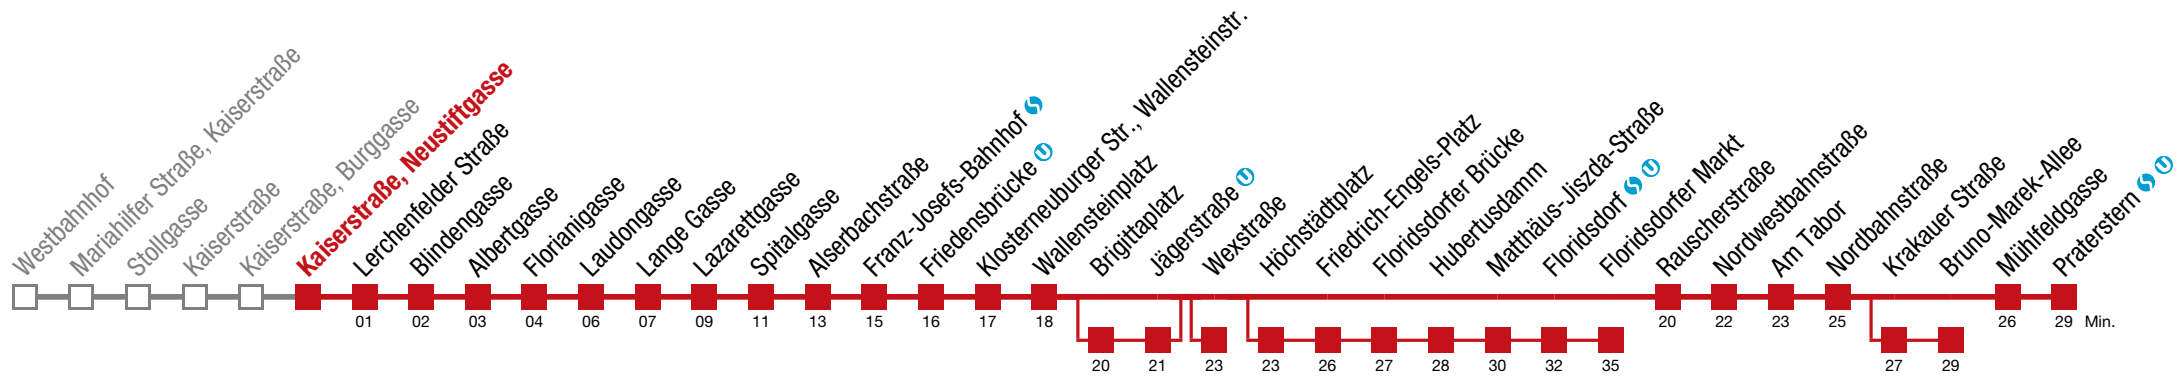

Einschränkungen aufgrund des Vienna City Marathons

- über Krakauer Straße bis Bruno-Marek-Allee
- über Brigittaplatz bis Wexstraße
- über Brigittaplatz und Höchstädtplatz bis Floridsdorfer Markt

5 Praterstern