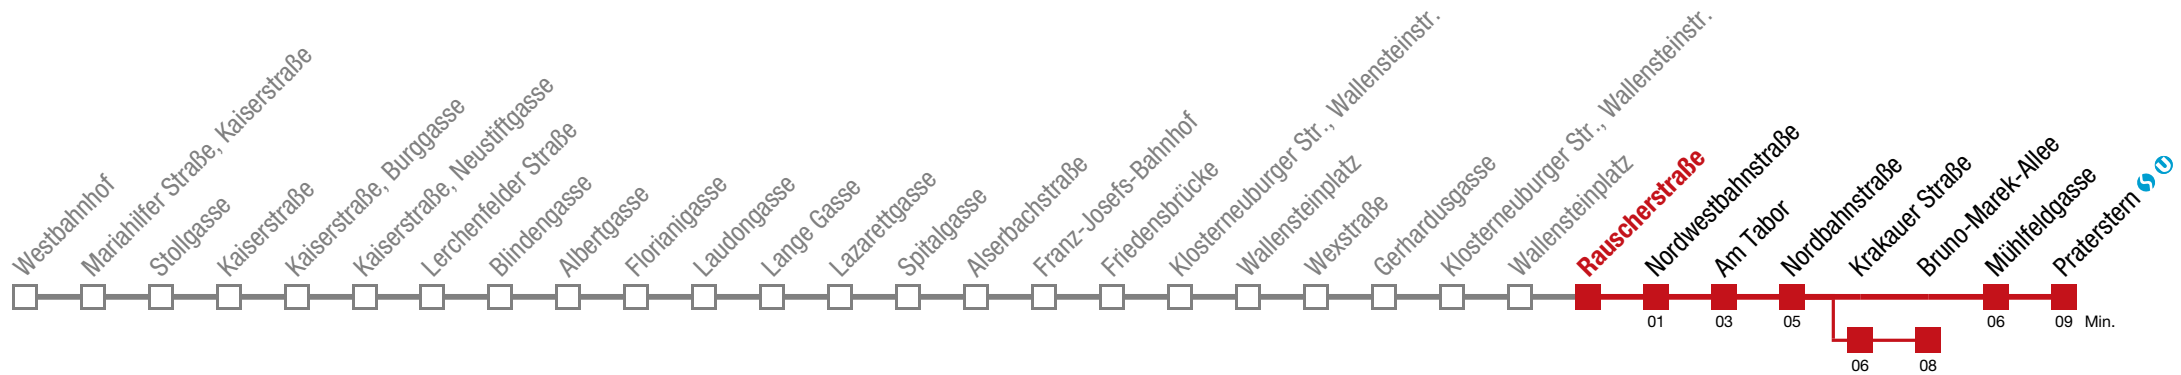

5 Praterstern

Sonntag (19.04.)

4	53
5	13 29 49
6	09 29 49
7	09 29 49
8	04 19 34 49
9	04 19 34 44 54
10	04 14 24 34 44 54
11	04 14 24 34 44 54
12	04 14 24 34 44 54
13	04 14 24 34 44 54
14	04 14 24 34 44 54
15	04 14 24 34 44 54
16	04 14 24 34 44 54
17	04 14 24 34 44 54
18	04 14 24 34 44 54
19	04 14 24 34 44 54
20	04 14 24 34 49
21	04 19 34 49
22	04 19 34 49
23	04 19 34 49
0	04

Einschränkungen aufgrund des Vienna City Marathons

☐ über Krakauer Straße bis Bruno-Marek-Allee