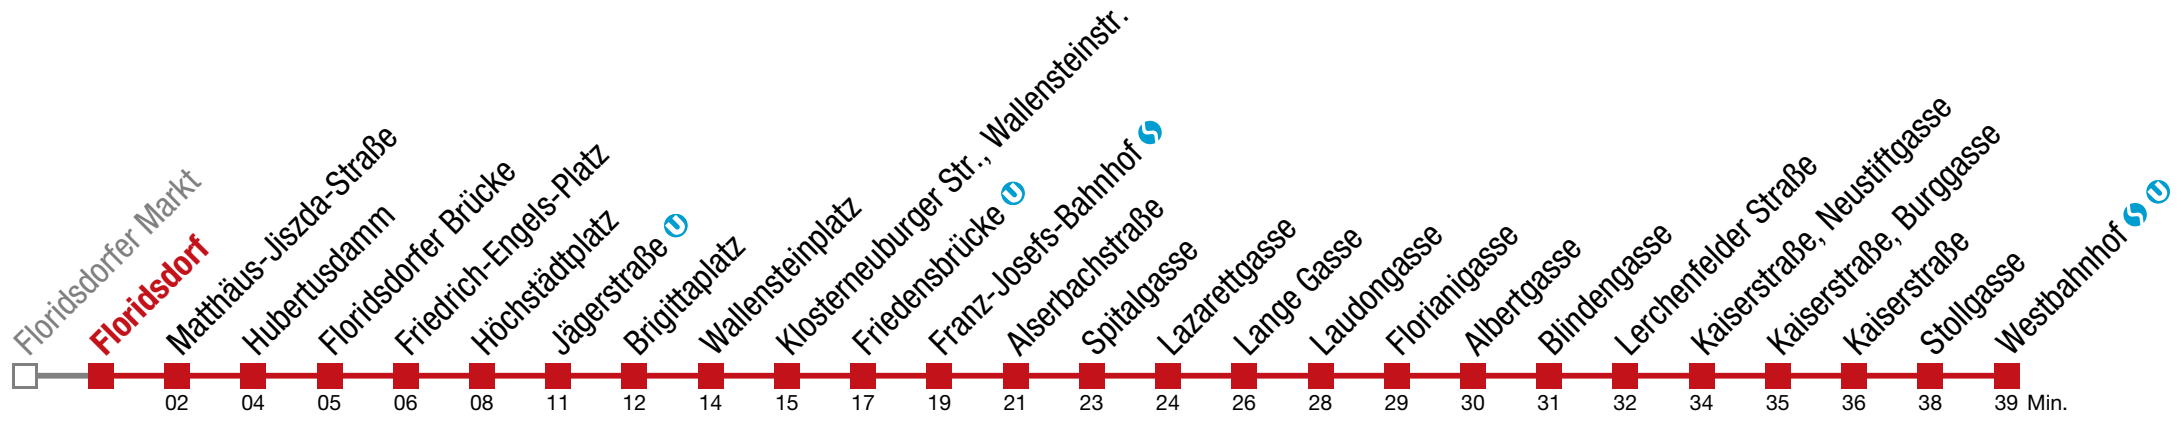

Einschränkungen aufgrund des Vienna City Marathons

über Gerhardusgasse bis Wexstraße

5 Westbahnhof

Sonntag (19.04.)

9 33

Einschränkungen aufgrund des Vienna City Marathons

5 Westbahnhof

Sonntag (19.04.)