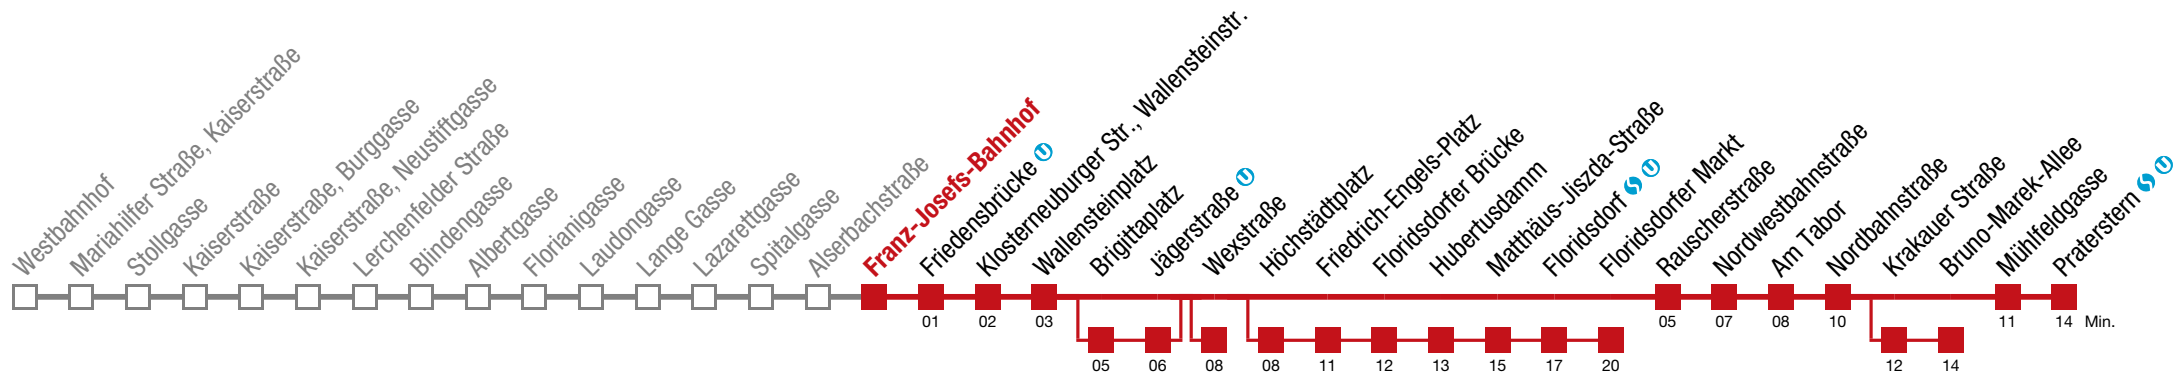

5 Praterstern

Sonntag (19.04.)

5	24	44				
6	04	24	44			
7	03	23	43	58		
8	13	28	43	58		
9	13	28	38	48	58	
10	08	18	28	38	48	58
11	08	18	28	38	48	58
12	08	18	28	38	48	58
13	08	18	28	38	48	58
14	08	18	28	38	48	58
15	08	18	28	38	48	58
16	08	18	28	38	48	58
17	08	18	28	38	48	58
18	08	18	28	38	48	58
19	08	18	28	38	48	58
20	08	18	28	36	43	58
21	06	13	28	43	58	
22	14	29	44	59		
23	14	29	44	59		
0	14					

Einschränkungen aufgrund des Vienna City Marathons

- ☐ über Krakauer Straße bis Bruno-Marek-Allee
- ☒ über Brigittaplatz bis Wexstraße
- ☒ über Brigittaplatz und Höchstädtplatz bis Floridsdorfer Markt