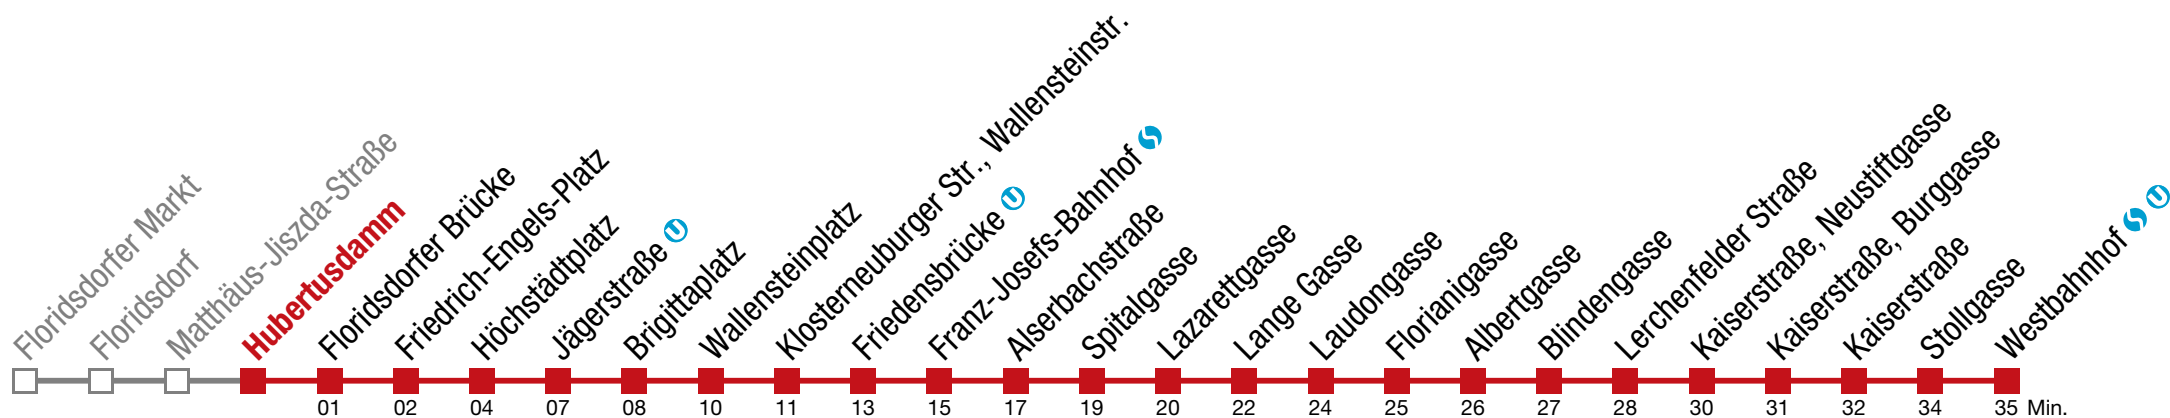

Einschränkungen aufgrund des Vienna City Marathons

über Gerhardusgasse bis Wexstraße

5 Westbahnhof

Sonntag (19.04.)

9 33

Einschränkungen aufgrund des Vienna City Marathons

5 Westbahnhof

Sonntag (19.04.)

9 37

Einschränkungen aufgrund des Vienna City Marathons

5 Westbahnhof

Sonntag (19.04.)

9 39

Einschränkungen aufgrund des Vienna City Marathons

5 Westbahnhof

Sonntag (19.04.)