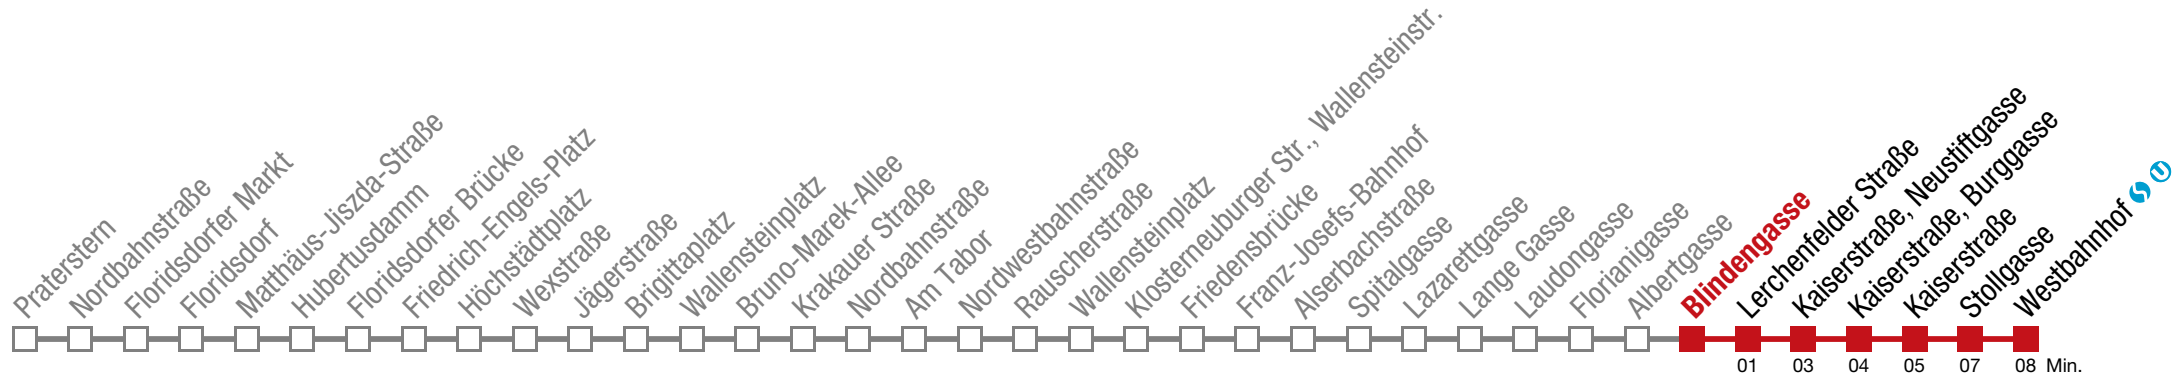

5 Westbahnhof

Sonntag (19.04.)

5	08	29	49				
6	09	29	49				
7	09	30	50				
8	10	30	45				
9	00	15	30	45			
10	00	08	15	25	35	45	55
11	05	15	25	35	45	55	
12	05	15	25	35	45	55	
13	05	15	25	35	45	55	
14	05	15	25	35	45	55	
15	05	15	25	35	45	55	
16	05	15	25	35	45	55	
17	05	15	25	35	45	55	
18	05	15	25	35	45	55	
19	05	15	25	35	45	55	
20	05	15	25	35	45	55	
21	05	15	30	45			
22	00	14	29	44	59		
23	14	29	44	59			
0	14	29					

Einschränkungen aufgrund des Vienna City Marathons

Auskunft Servicetelefon +43 (0)1 7909 100
Gültigkeit: ab **19.04.2026**
Änderungen vorbehalten

WienMobil App Download