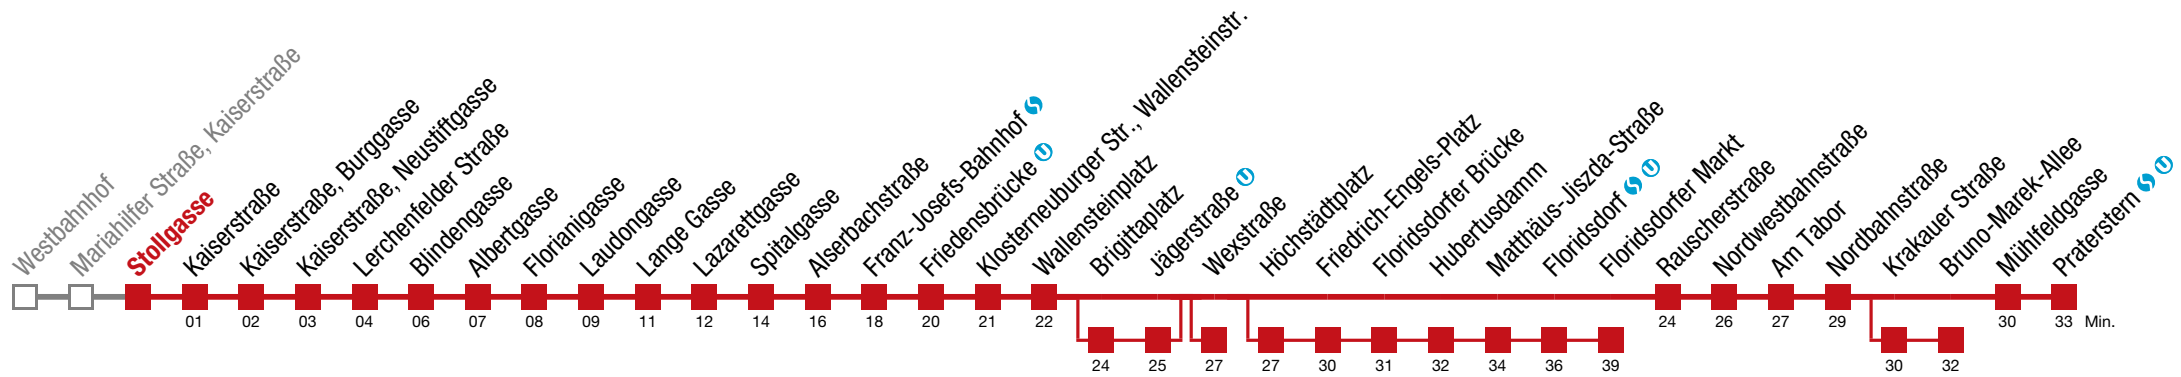

Einschränkungen aufgrund des Vienna City Marathons

- über Krakauer Straße bis Bruno-Marek-Allee
- über Brigittaplatz bis Wexstraße
- über Brigittaplatz und Höchstädtplatz bis Floridsdorfer Markt

5 Praterstern