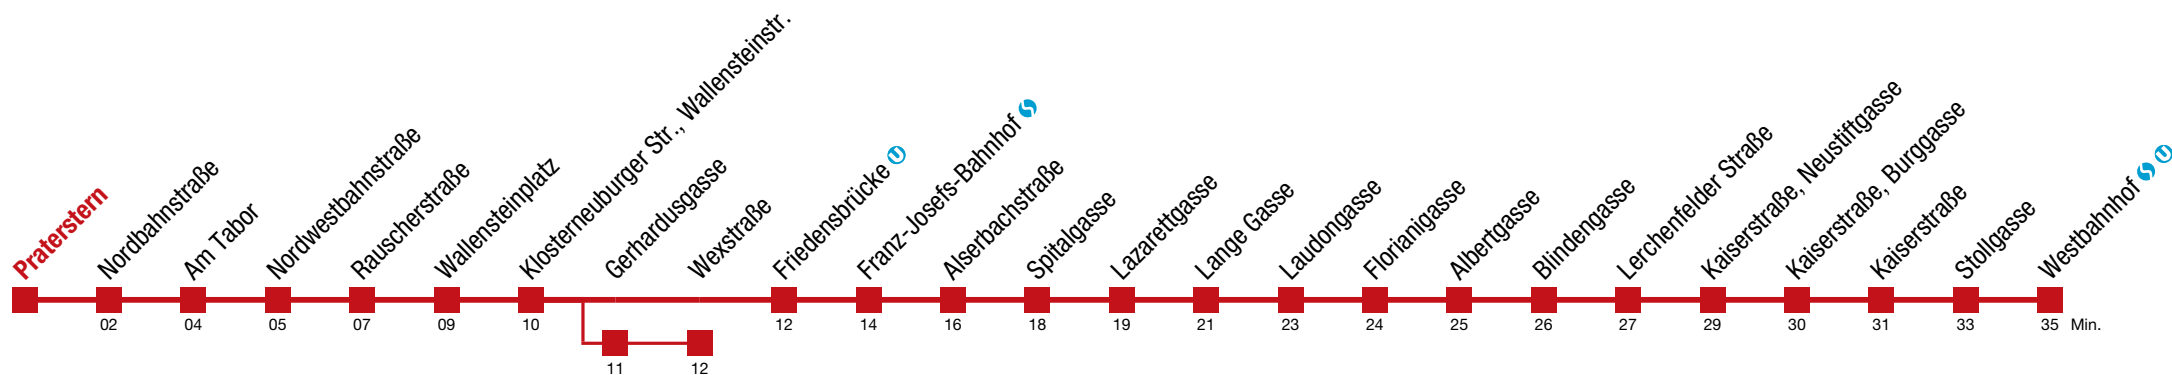

5 Westbahnhof

Sonntag (19.04.)

5	05	25	45			
6	05	25	45			
7	04					
8						
9						
10	19	29	39	49	58	
11	08	18	28	38	48	58
12	08	18	28	38	48	58
13	08	18	28	38	48	58
14	08	18	28	38	48	58
15	08	18	28	38	48	58
16	08	18	28	38	48	58
17	08	18	28	38	48	58
18	08	18	28	38	48	59
19	09	19	29	39	49	59
20	09	19	29	39	49	
21	04	19	34	49		
22	05	20	35	50		
23	05	20	35	50		
0	05	21				

Einschränkungen aufgrund des Vienna City Marathons

über Gerhardusgasse bis Wexstraße

5 Westbahnhof

Sonntag (19.04.)

5	07	27	47			
6	07	27	47			
7	07					
8						
9						
10	22	32	42	52		
11	01	11	21	31	41	51
12	01	11	21	31	41	51
13	01	11	21	31	41	51
14	01	11	21	31	41	51
15	01	11	21	31	41	51
16	01	11	21	31	41	51
17	01	11	21	31	41	51
18	01	11	21	31	41	51
19	02	12	22	32	42	52
20	02	12	22	32	42	52
21	07	22	37	52		
22	07	22	37	52		
23	07	22	37	52		
0	07	24				