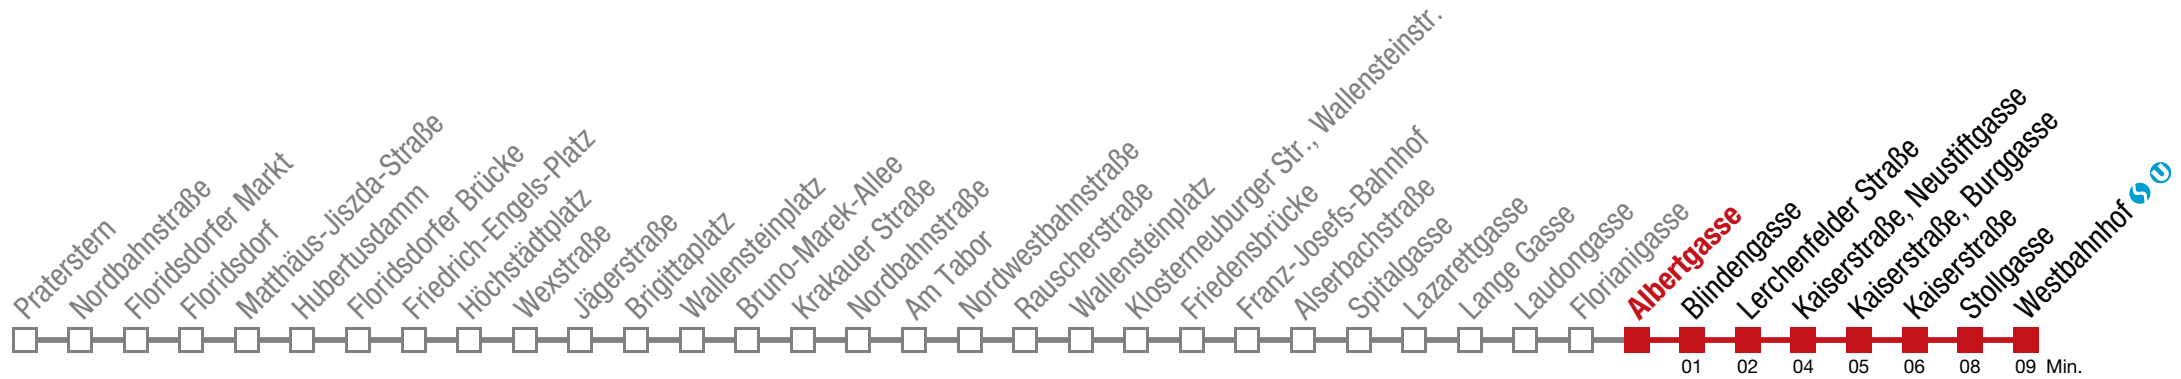

5 Westbahnhof

Sonntag (19.04.)

5	07	28	48			
6	08	28	48			
7	08	29	49			
8	09	29	44	59		
9	14	29	44	59		
10	07	14	24	34	44	54
11	04	14	24	34	44	54
12	04	14	24	34	44	54
13	04	14	24	34	44	54
14	04	14	24	34	44	54
15	04	14	24	34	44	54
16	04	14	24	34	44	54
17	04	14	24	34	44	54
18	04	14	24	34	44	54
19	04	14	24	34	44	54
20	04	14	24	34	44	54
21	04	14	29	44	59	
22	13	28	43	58		
23	13	28	43	58		
0	13	28				

Einschränkungen aufgrund des Vienna City Marathons