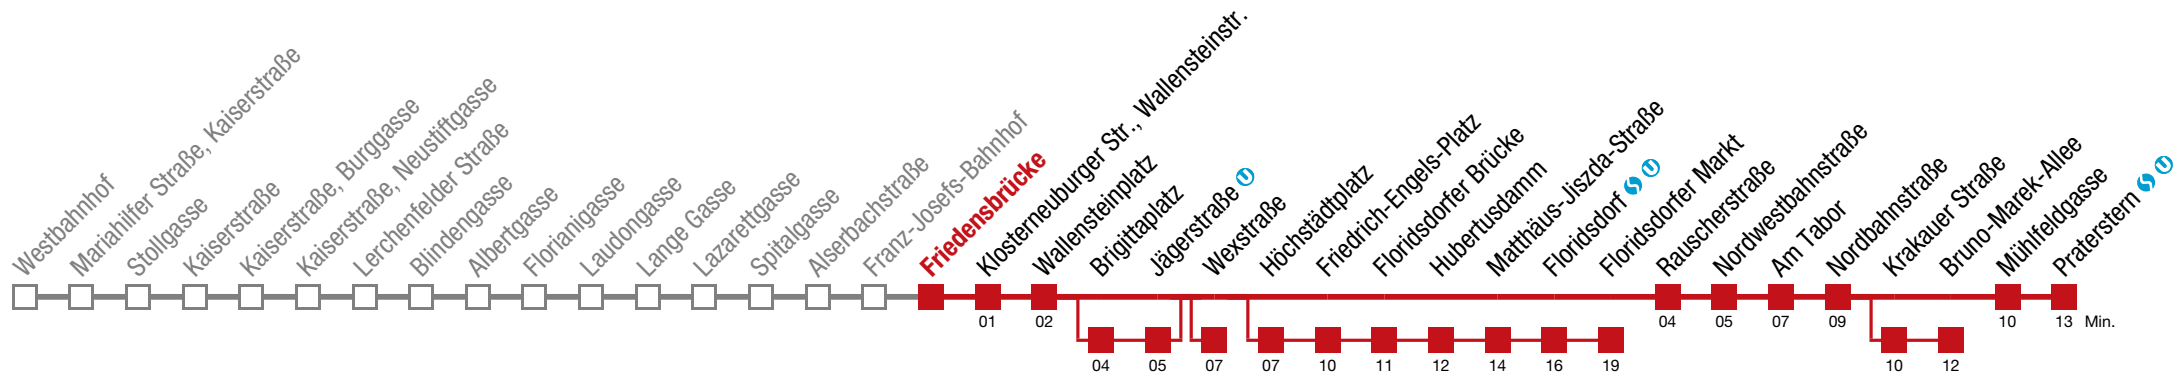

5 Praterstern

Sonntag (19.04.)

5	25	45				
6	05	25	45			
7	05	25	45			
8	00	15	30	45		
9	00	15	30	40	50	
10	00	10	20	30	40	50
11	00	10	20	30	40	50
12	00	10	20	30	40	50
13	00	10	20	30	40	50
14	00	10	20	30	40	50
15	00	10	20	30	40	50
16	00	10	20	30	40	50
17	00	10	20	30	40	50
18	00	10	20	30	40	50
19	00	10	20	30	40	50
20	00	10	20	30	37	45
21	00	07	15	30	45	
22	00	15	30	45		
23	00	15	30	45		
0	00	15				

Einschränkungen aufgrund des Vienna City Marathons

- ☐ über Krakauer Straße bis Bruno-Marek-Allee
- ☐ über Brigittaplatz bis Wexstraße
- ☐ über Brigittaplatz und Höchstädtplatz bis Floridsdorfer Markt