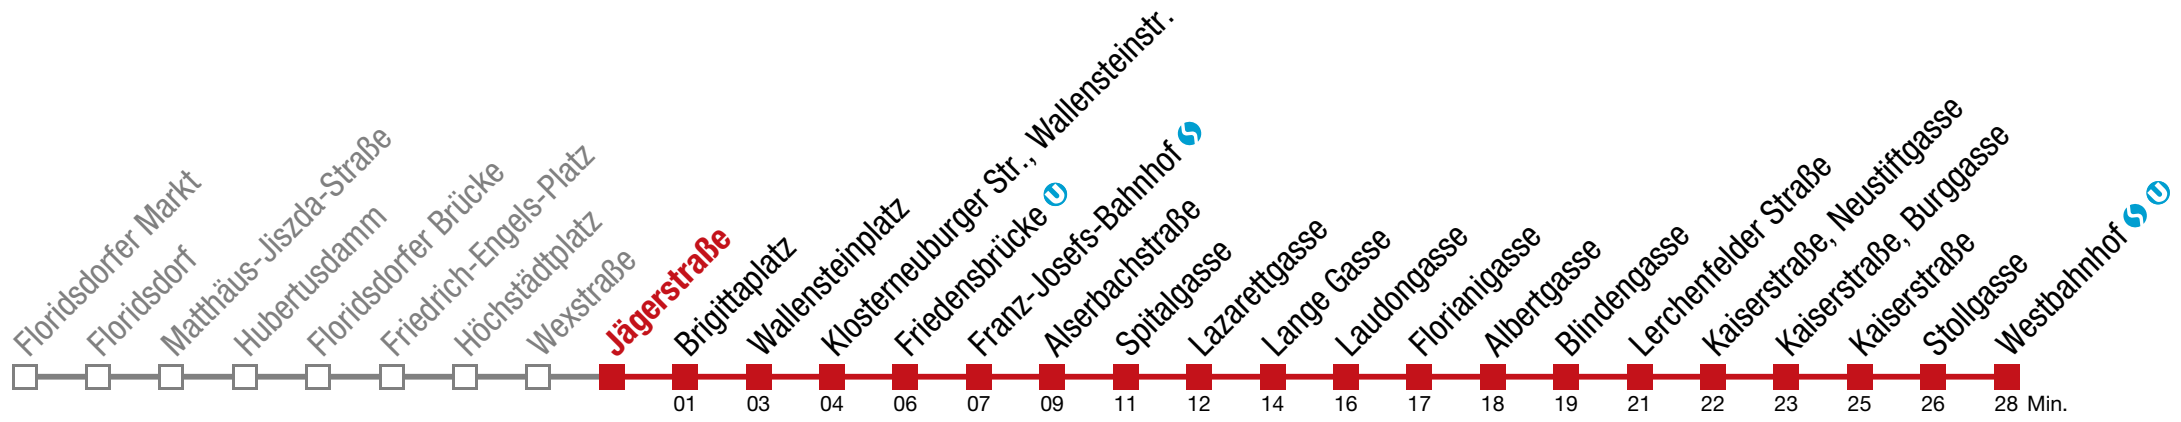

4 47

Einschränkungen aufgrund des Vienna City Marathons

5 Westbahnhof

Sonntag (19.04.)

4 48

Einschränkungen aufgrund des Vienna City Marathons

5 Westbahnhof

Sonntag (19.04.)