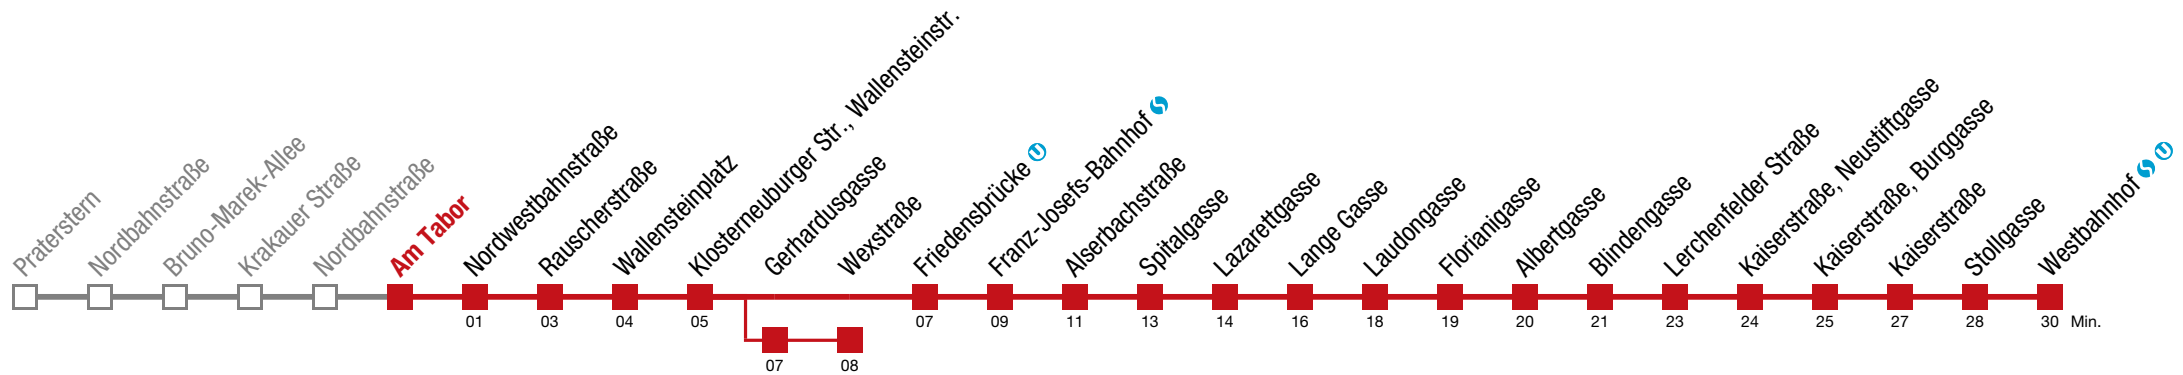

Sonntag (19.04.)

5	09	29	49			
6	09	29	49			
7	08	28	48			
8	08	23	38	53		
9	08	23	38	53		
10	03	13	23	33	43	53
11	03	13	23	33	43	53
12	03	13	23	33	43	53
13	03	13	23	33	43	53
14	03	13	23	33	43	53
15	03	13	23	33	43	53
16	03	13	23	33	43	53
17	03	13	23	33	43	53
18	03	13	23	33	43	53
19	03	13	23	33	43	53
20	03	13	23	33	43	53
21	08	23	38	53		
22	09	24	39	54		
23	09	24	39	54		
0	09	25				

Einschränkungen aufgrund des Vienna City Marathons

☐ über Gerhardusgasse bis Wexstraße