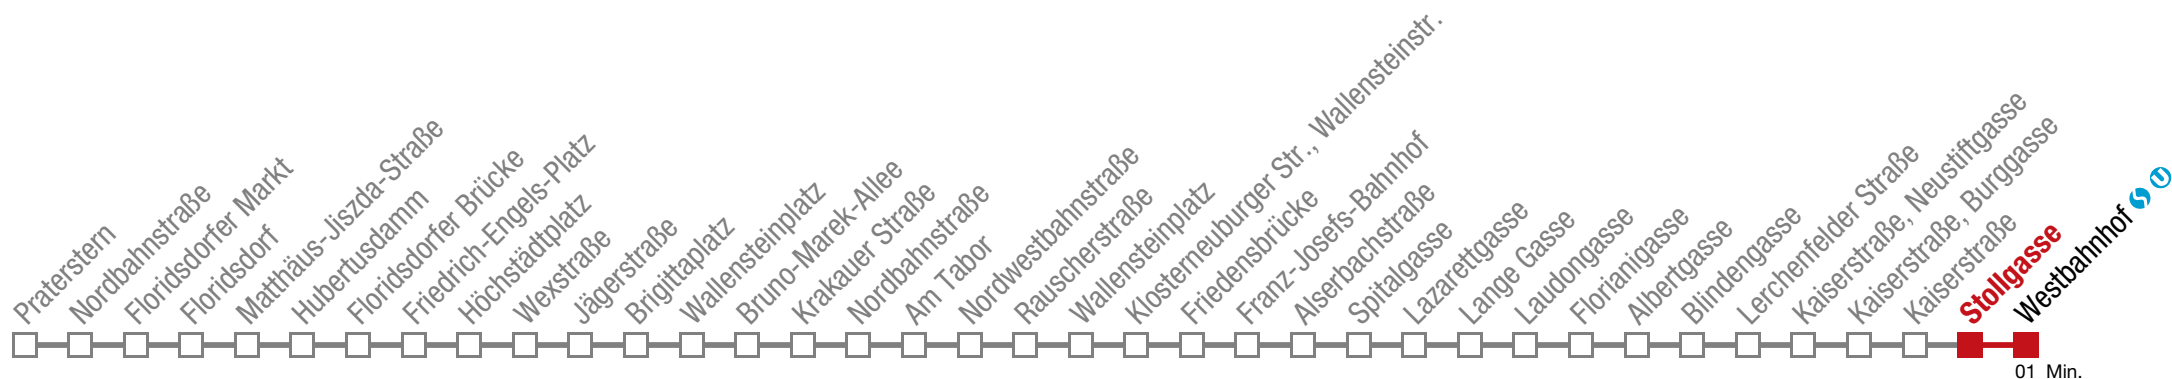

5 Westbahnhof

01 Min.

Sonntag (19.04.)

5	15	36	56			
6	16	36	56			
7	16	37	57			
8	17	37	52			
9	07	22	37	52		
10	07	15	22	32	42	52
11	02	12	22	32	42	52
12	02	12	22	32	42	52
13	02	12	22	32	42	52
14	02	12	22	32	42	52
15	02	12	22	32	42	52
16	02	12	22	32	42	52
17	02	12	22	32	42	52
18	02	12	22	32	42	52
19	02	12	22	32	42	52
20	02	12	22	32	42	52
21	02	12	22	37	52	
22	07	21	36	51		
23	06	21	36	51		
0	06	21	36			

Einschränkungen aufgrund des Vienna City Marathons