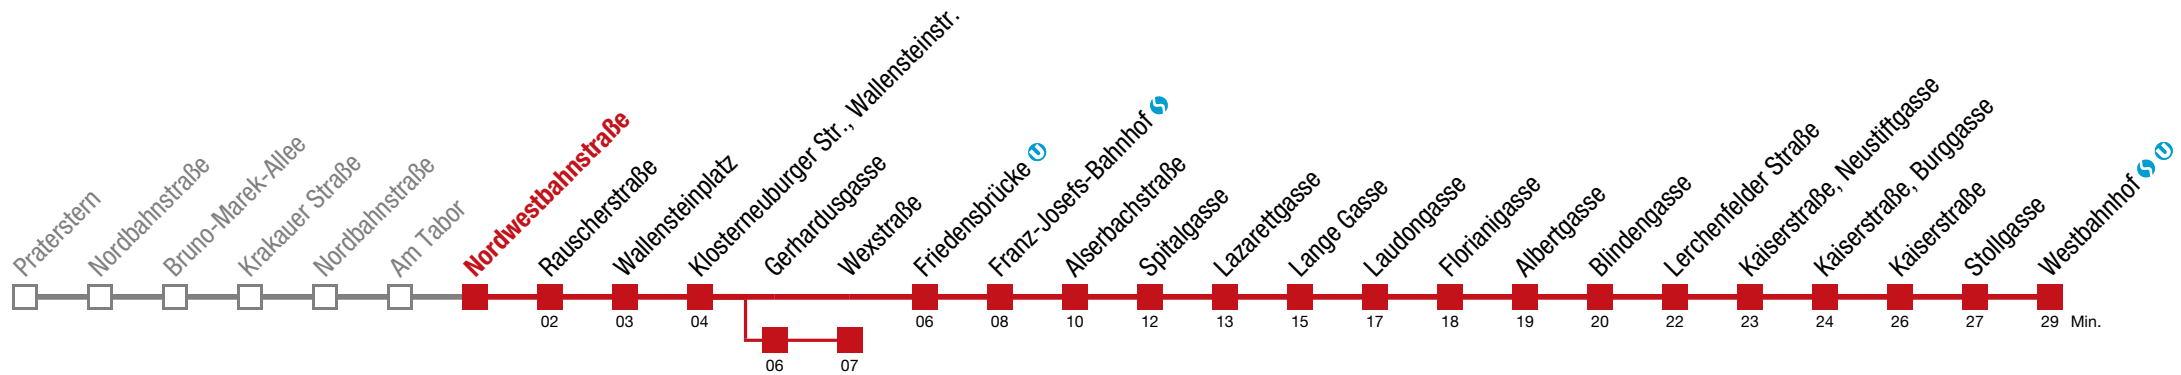

7 27 47

8 07 22 37 52

9 07 22 37 52

10 02 12

Einschränkungen aufgrund des Vienna City Marathons

Sonntag (19.04.)

5	09	29	49			
6	09	29	49			
7	08	28	48			
8	08	23	38	53		
9	08	23	38	53		
10	03	13	23	33	43	53
11	03	13	23	33	43	53
12	03	13	23	33	43	53
13	03	13	23	33	43	53
14	03	13	23	33	43	53
15	03	13	23	33	43	53
16	03	13	23	33	43	53
17	03	13	23	33	43	53
18	03	13	23	33	43	53
19	03	13	23	33	43	53
20	03	13	23	33	43	53
21	08	23	38	53		
22	09	24	39	54		
23	09	24	39	54		
0	09	25				

Einschränkungen aufgrund des Vienna City Marathons

über Gerhardusgasse bis Wexstraße

5 Westbahnhof

Sonntag (19.04.)

5	10	30	50			
6	10	30	50			
7	09	29	49			
8	09	24	39	54		
9	09	24	39	54		
10	04	14	24	34	44	54
11	04	14	24	34	44	54
12	04	14	24	34	44	54
13	04	14	24	34	44	54
14	04	14	24	34	44	54
15	04	14	24	34	44	54
16	04	14	24	34	44	54
17	04	14	24	34	44	54
18	04	14	24	34	44	54
19	04	14	24	34	44	54
20	04	14	24	34	44	54
21	09	24	39	54		
22	10	25	40	55		
23	10	25	40	55		
0	10	26				