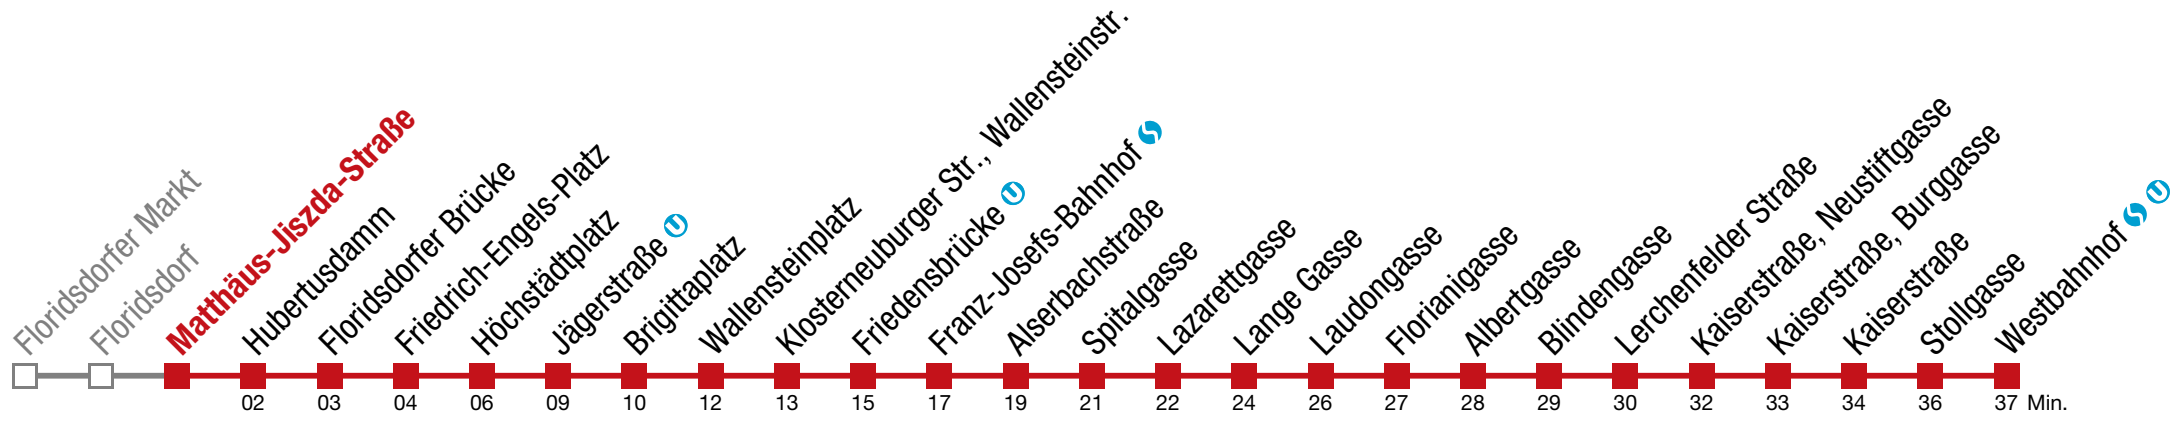

5 Westbahnhof

Sonntag (19.04.)

9 39

Einschränkungen aufgrund des Vienna City Marathons