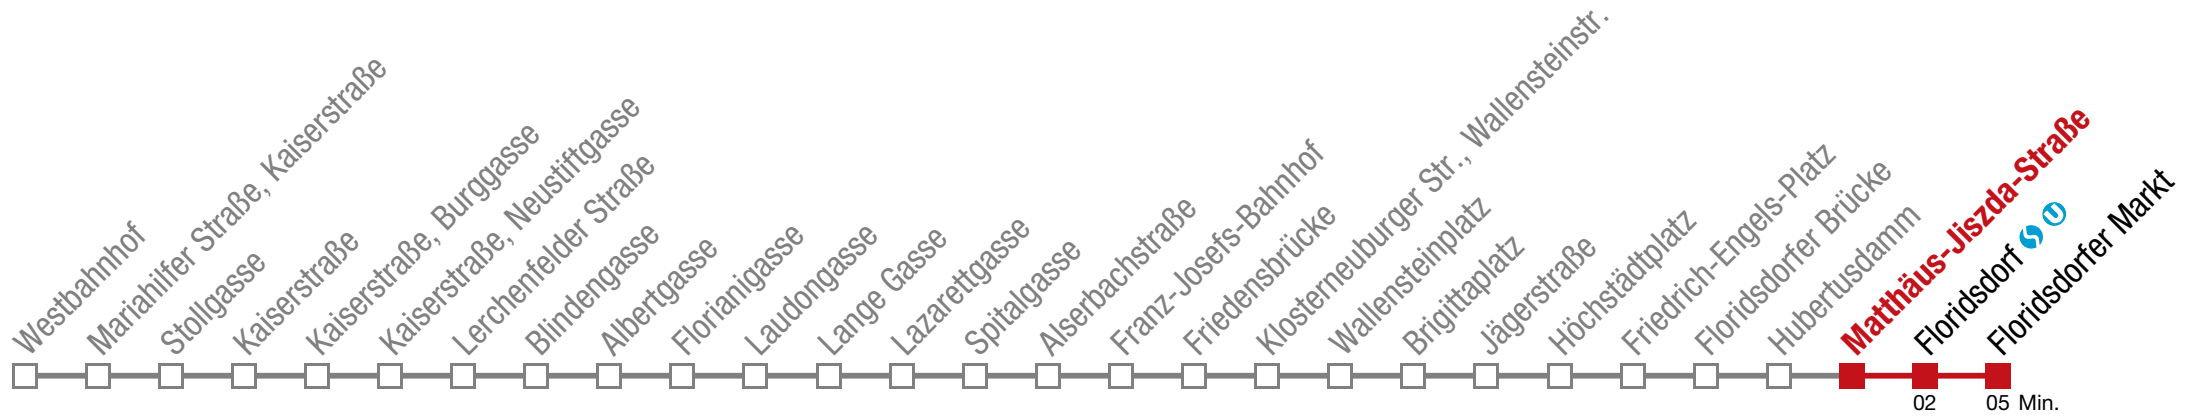

5 Floridsdorfer Markt

Sonntag (19.04.)

20 51

Einschränkungen aufgrund des Vienna City Marathons