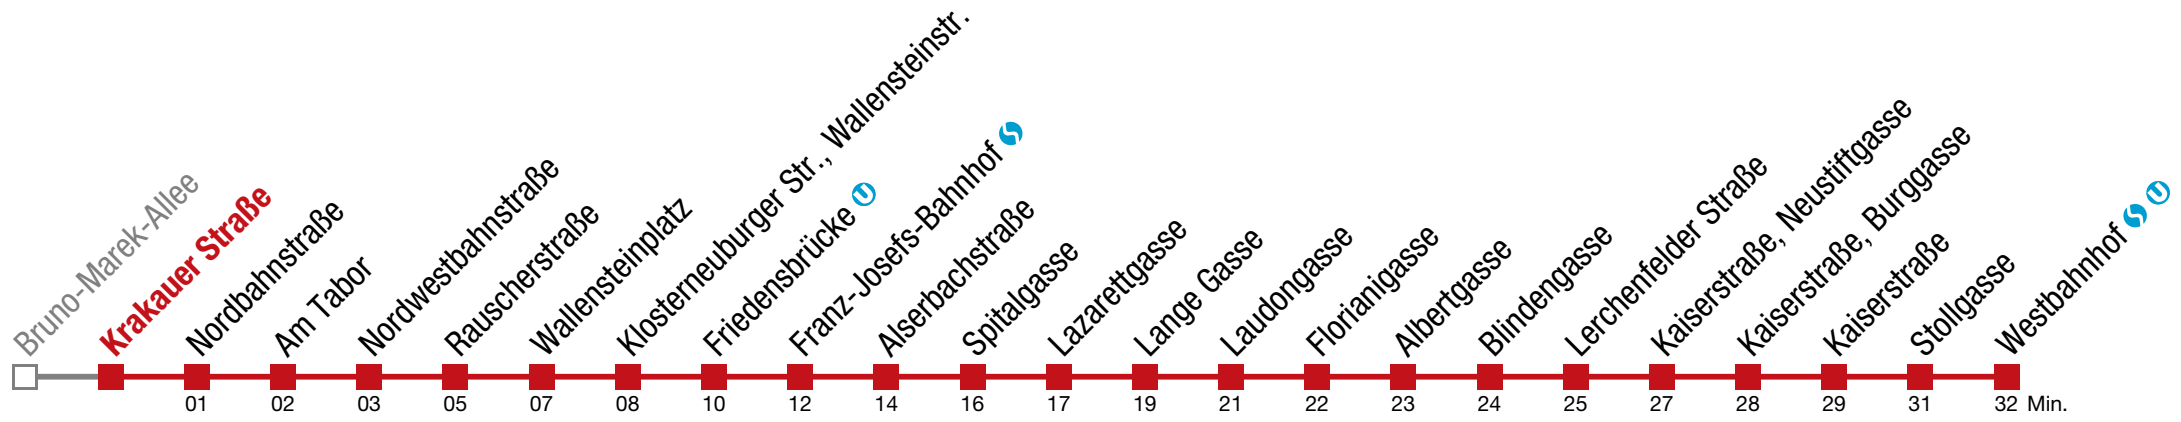

5 Westbahnhof

Sonntag (19.04.)

7 24 44

8 04 19 34 49

9 04 19 34 49 59

10 09

Einschränkungen aufgrund des Vienna City Marathons

5 Westbahnhof