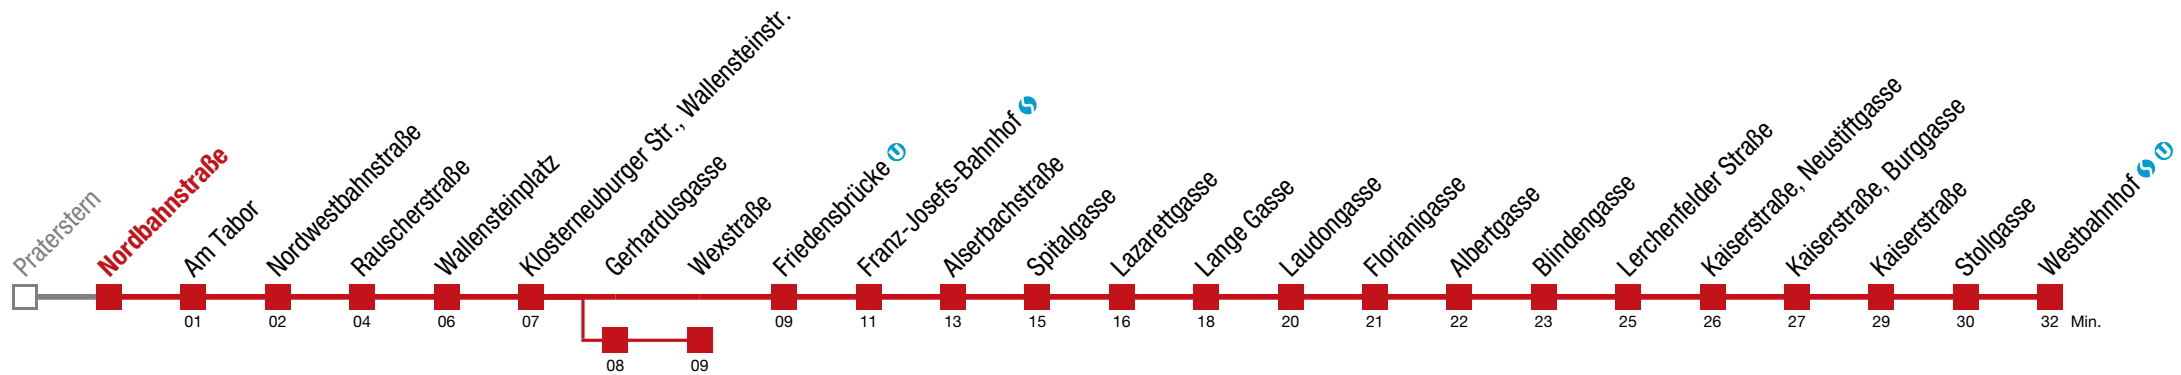

5 Westbahnhof

Sonntag (19.04.)

5	05	25	45			
6	05	25	45			
7	04					
8						
9						
10	19	29	39	49	58	
11	08	18	28	38	48	58
12	08	18	28	38	48	58
13	08	18	28	38	48	58
14	08	18	28	38	48	58
15	08	18	28	38	48	58
16	08	18	28	38	48	58
17	08	18	28	38	48	58
18	08	18	28	38	48	59
19	09	19	29	39	49	59
20	09	19	29	39	49	
21	04	19	34	49		
22	05	20	35	50		
23	05	20	35	50		
0	05	21				

Einschränkungen aufgrund des Vienna City Marathons

über Gerhardusgasse bis Wexstraße

5 Westbahnhof

Sonntag (19.04.)

5	07	27	47			
6	07	27	47			
7	07					
8						
9						
10	22	32	42	52		
11	01	11	21	31	41	51
12	01	11	21	31	41	51
13	01	11	21	31	41	51
14	01	11	21	31	41	51
15	01	11	21	31	41	51
16	01	11	21	31	41	51
17	01	11	21	31	41	51
18	01	11	21	31	41	51
19	02	12	22	32	42	52
20	02	12	22	32	42	52
21	07	22	37	52		
22	07	22	37	52		
23	07	22	37	52		
0	07	24				