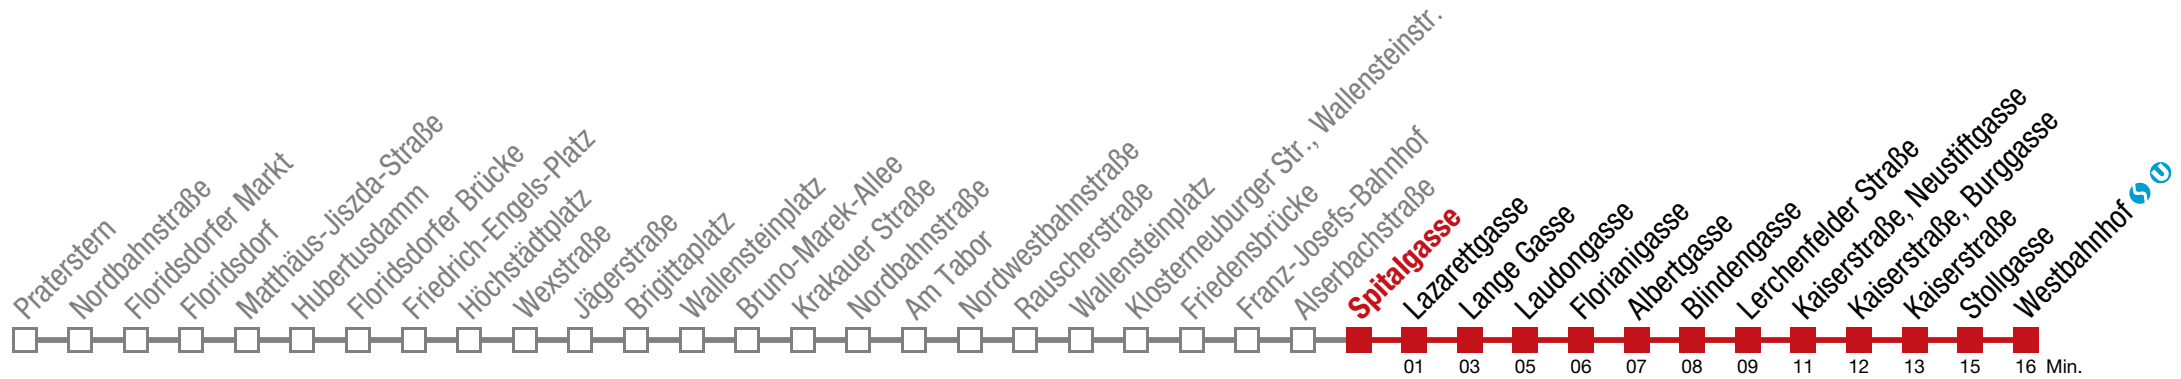

Sonntag (19.04.)

5	00	21	41
6	01	21	41
7	01	22	42
8	02	22	37 52
9	07	22	37 52
10	00	07 17 27 37 47 57	
11	07	17 27 37 47 57	
12	07	17 27 37 47 57	
13	07	17 27 37 47 57	
14	07	17 27 37 47 57	
15	07	17 27 37 47 57	
16	07	17 27 37 47 57	
17	07	17 27 37 47 57	
18	07	17 27 37 47 57	
19	07	17 27 37 47 57	
20	07	17 27 37 47 57	
21	07	22 37 52	
22	06	21 36 51	
23	06	21 36 51	
0	06	21	

Einschränkungen aufgrund des Vienna City Marathons