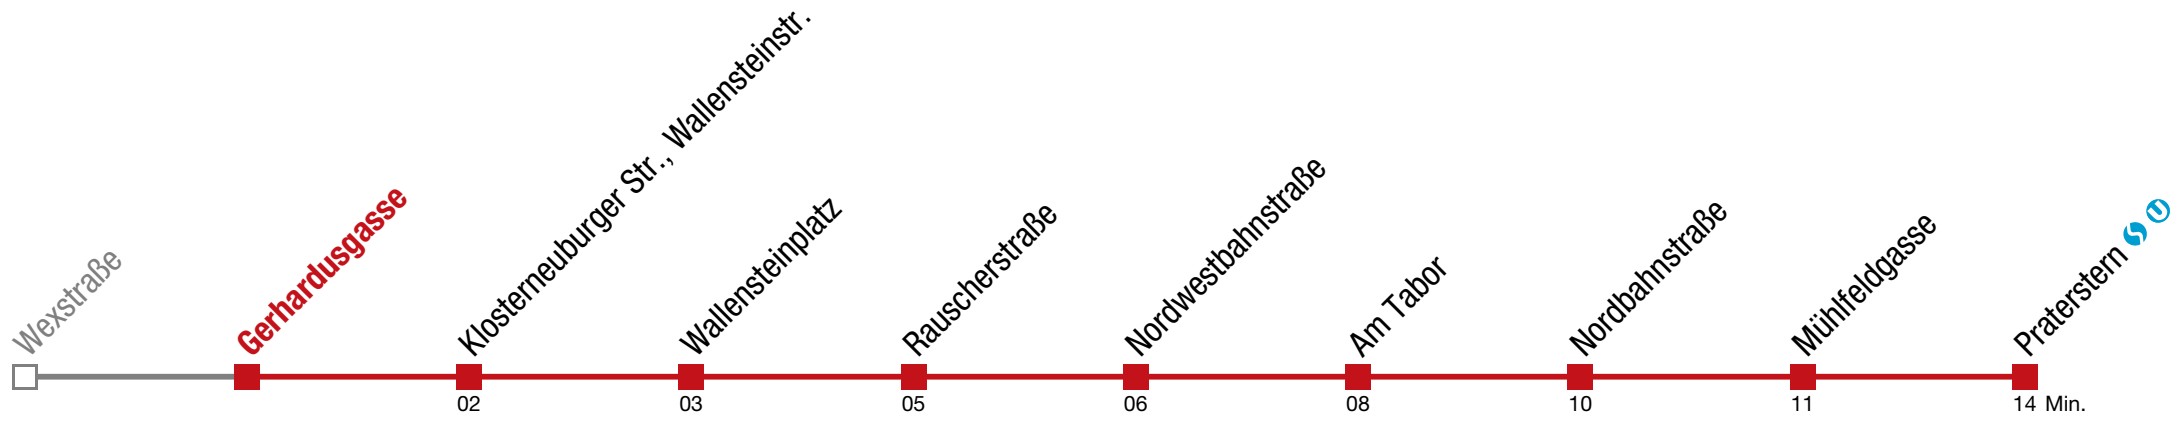

20 53

Einschränkungen aufgrund des Vienna City Marathons

5 Praterstern

Sonntag (19.04.)

4 48

5 08

Einschränkungen aufgrund des Vienna City Marathons

5 Praterstern