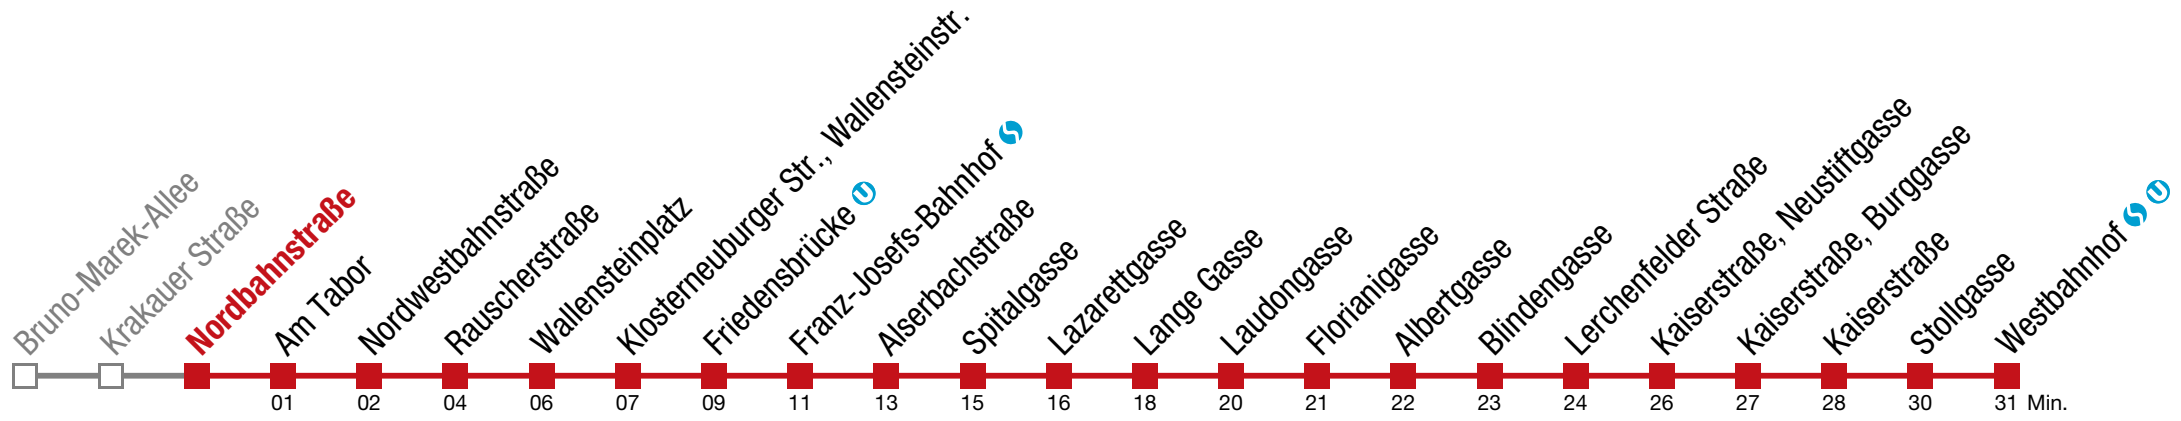

Sonntag (19.04.)

7 26 46

8 06 21 36 51

9 06 21 36 51

10 01 11

Einschränkungen aufgrund des Vienna City Marathons

5 Westbahnhof

Sonntag (19.04.)