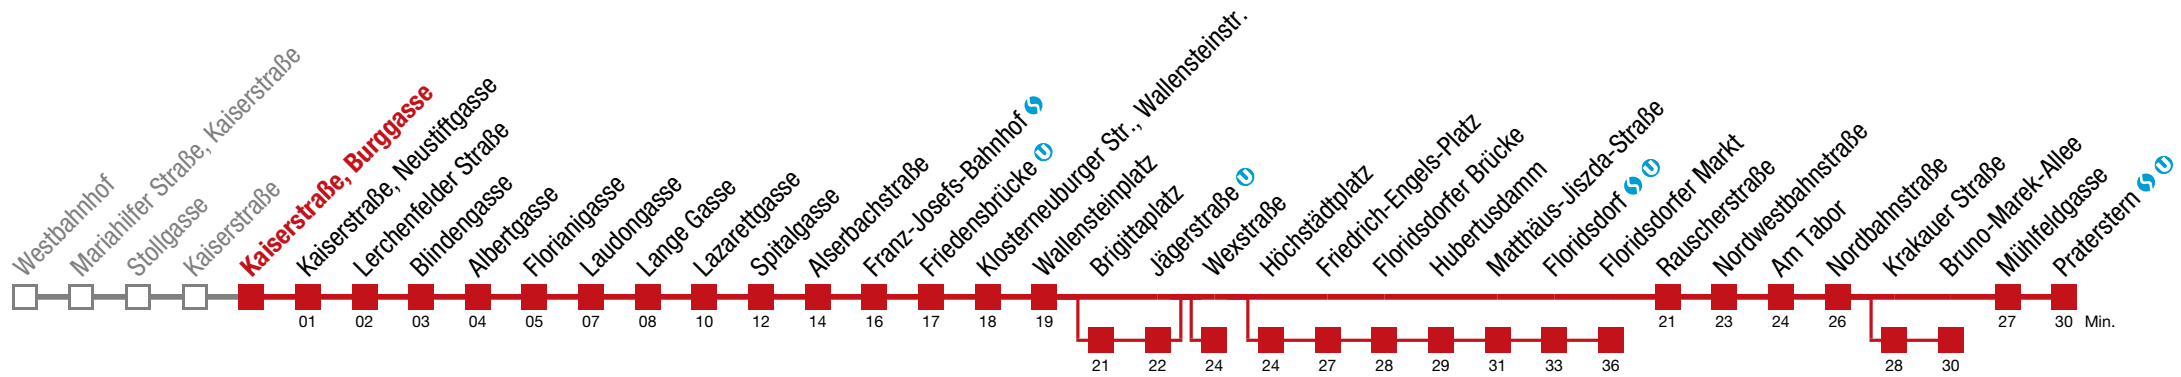

Einschränkungen aufgrund des Vienna City Marathons

- über Krakauer Straße bis Bruno-Marek-Allee
- über Brigittaplatz bis Wexstraße
- über Brigittaplatz und Höchstädtplatz bis Floridsdorfer Markt

5 Praterstern