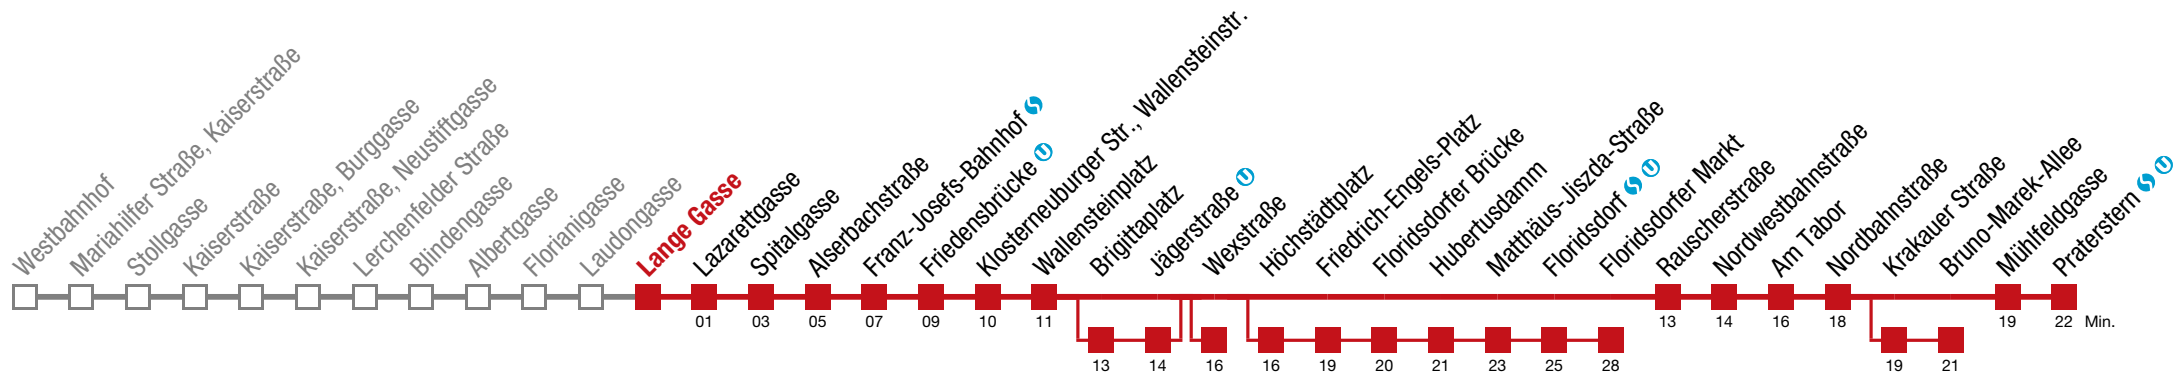

5 Praterstern

Sonntag (19.04.)

5	16	36	56				
6	16	36	56				
7	16	36	51				
8	06	21	36	51			
9	06	21	31	41	51		
10	01	11	21	31	41	51	
11	01	11	21	31	41	51	
12	01	11	21	31	41	51	
13	01	11	21	31	41	51	
14	01	11	21	31	41	51	
15	01	11	21	31	41	51	
16	01	11	21	31	41	51	
17	01	11	21	31	41	51	
18	01	11	21	31	41	51	
19	01	11	21	31	41	51	
20	01	11	21	28	36	51	58
21	06	21	36	51			
22	06	21	36	51			
23	06	21	36	51			
0	06						

Einschränkungen aufgrund des Vienna City Marathons

- ☐ über Krakauer Straße bis Bruno-Marek-Allee
- ☐ über Brigittaplatz bis Wexstraße
- ☐ über Brigittaplatz und Höchstädtplatz bis Floridsdorfer Markt