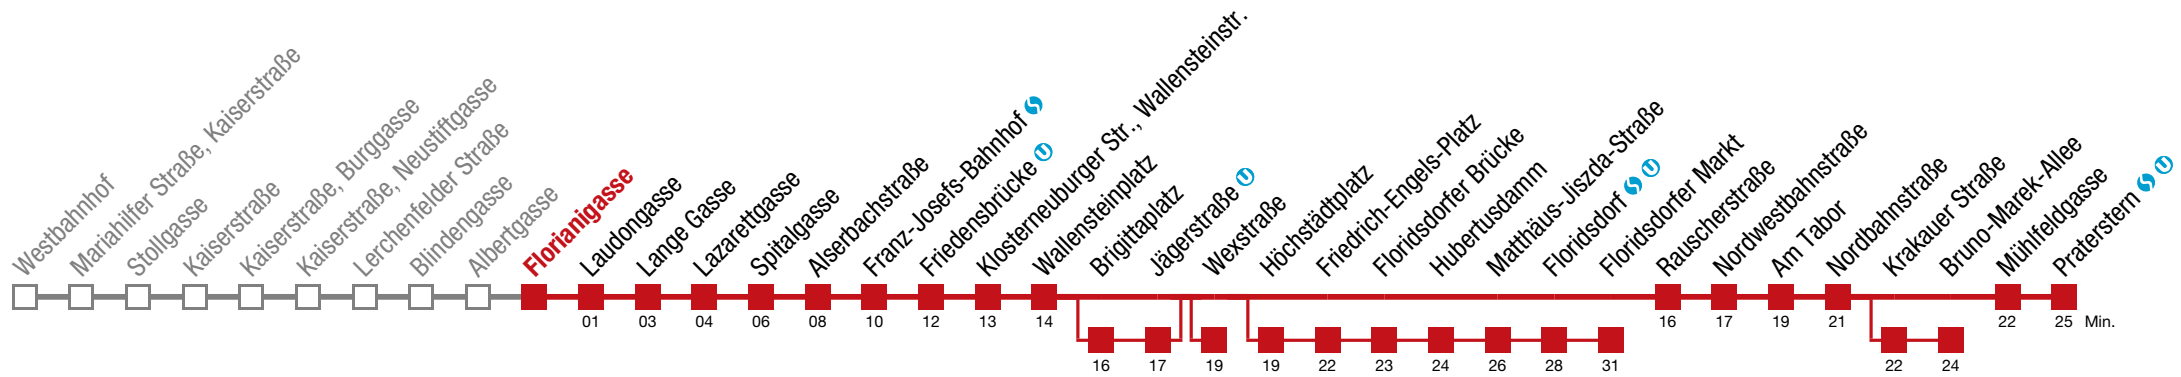

Einschränkungen aufgrund des Vienna City Marathons

- über Krakauer Straße bis Bruno-Marek-Allee
- über Brigittaplatz bis Wexstraße
- über Brigittaplatz und Höchstädtplatz bis Floridsdorfer Markt

5 Praterstern