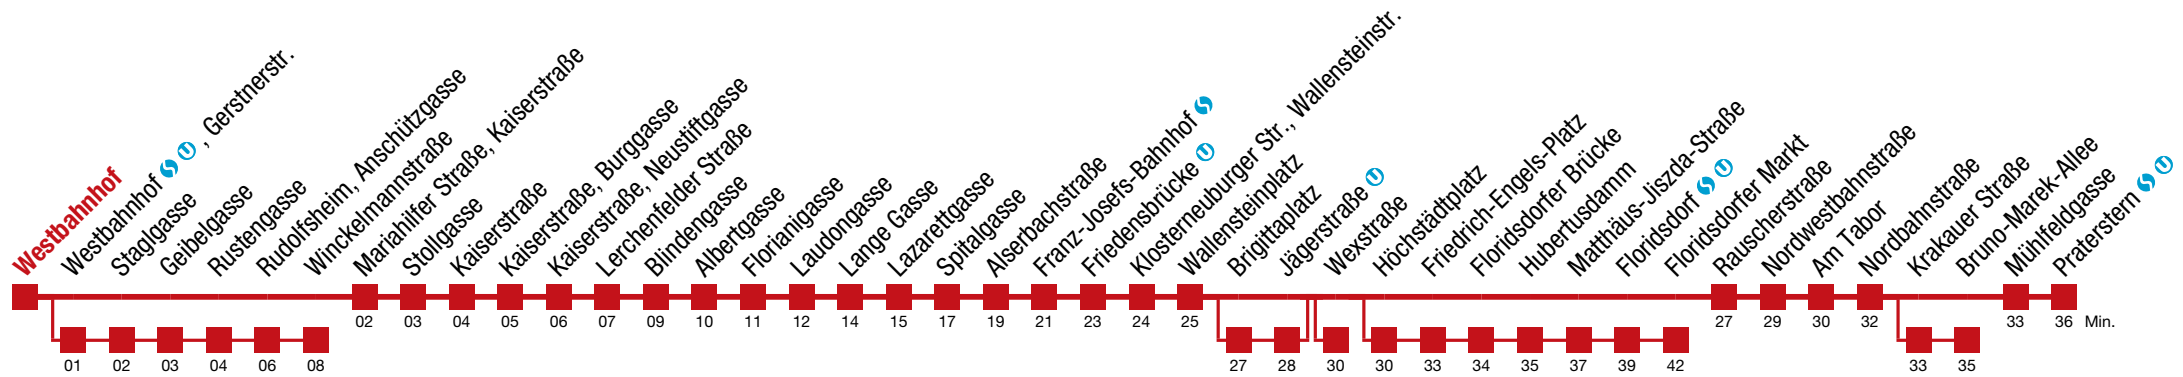

5 Praterstern

Sonntag (19.04.)

5	02	22	42			
6	02	22	42			
7	01	21	36	51		
8	06	21	36	51		
9	06	16	26	36	46	56
10	06	16	26	36	46	56
11	06	16	26	36	46	56
12	06	16	26	36	46	56
13	06	16	26	36	46	56
14	06	16	26	36	46	56
15	06	16	26	36	46	56
16	06	16	26	36	46	56
17	06	16	26	36	46	56
18	06	16	26	36	46	57
19	07	17	27	37	47	57
20	07	14	22	37	44	52
21	07	22	24	37	52	
22	07	22	37	52		
23	07	22	37	52	56	
0	11	26	41			

Einschränkungen aufgrund des Vienna City Marathons

☐ über Krakauer Straße bis Bruno-Marek-Allee ☐ über Westbahnhof, Gerstnerstr. bis Winckelmannstraße ☐ über Brigittaplatz bis Wexstraße ☐ über Brigittaplatz und Höchstädtplatz bis Floridsdorfer Markt