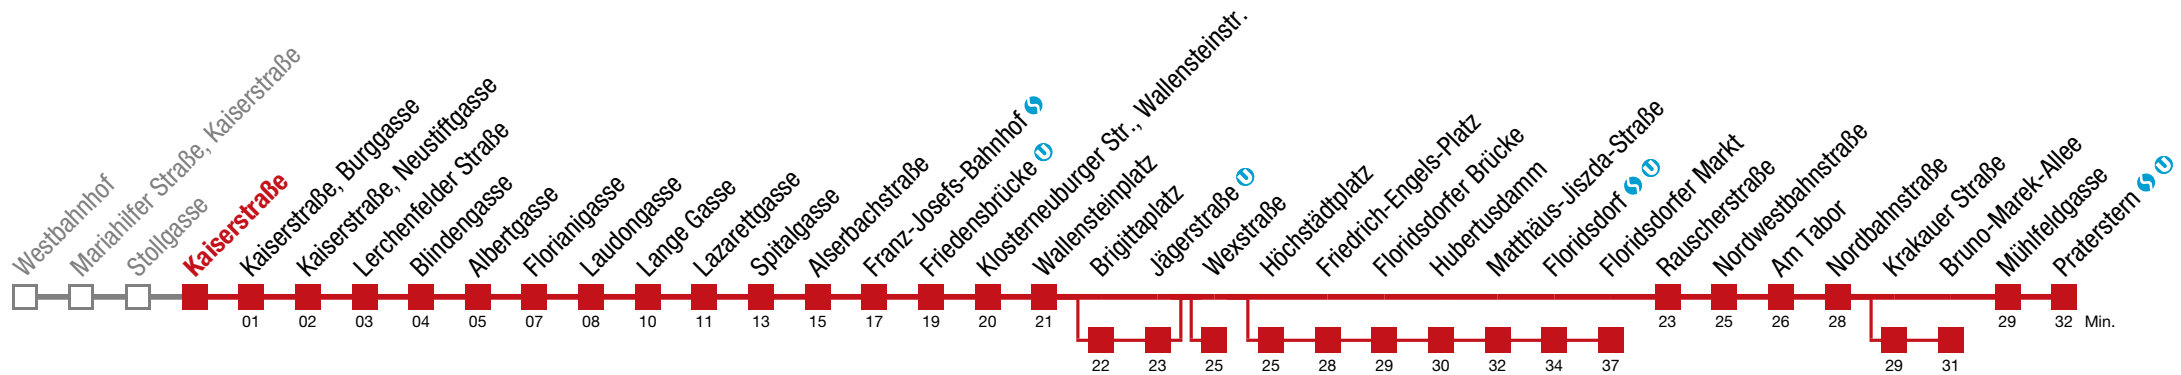

Einschränkungen aufgrund des Vienna City Marathons

- über Krakauer Straße bis Bruno-Marek-Allee
- über Brigittaplatz bis Wexstraße
- über Brigittaplatz und Höchstädtplatz bis Floridsdorfer Markt

5 Praterstern