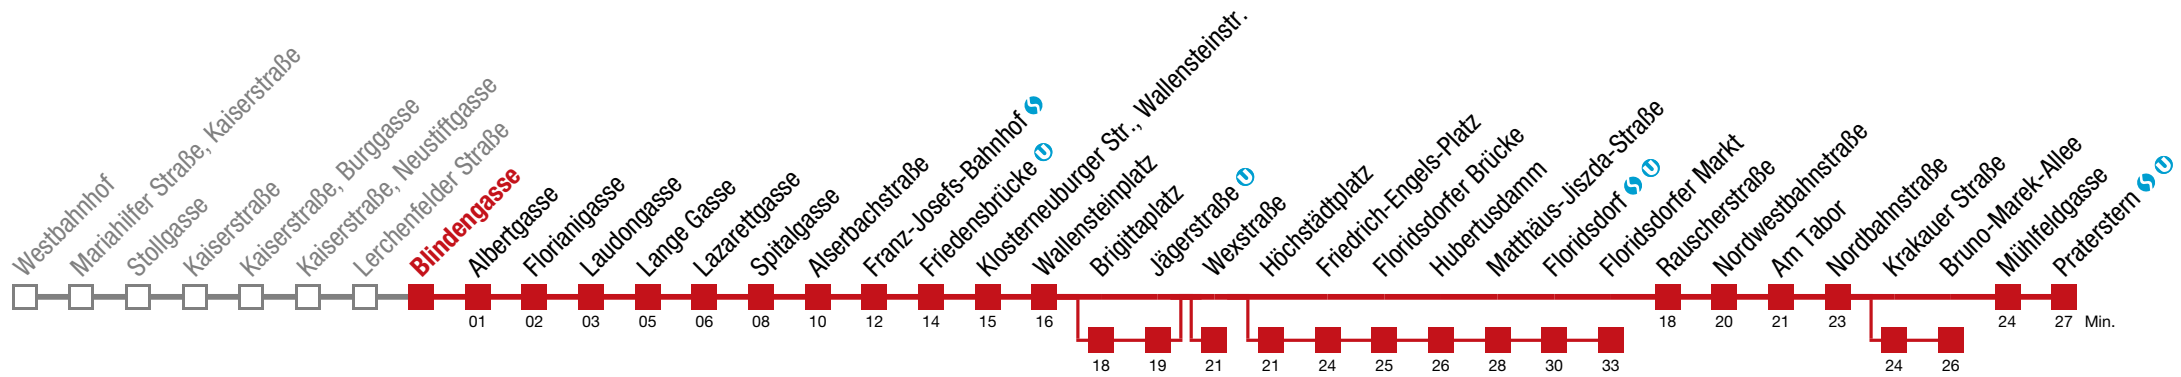

Einschränkungen aufgrund des Vienna City Marathons

- über Krakauer Straße bis Bruno-Marek-Allee
- über Brigittaplatz bis Wexstraße
- über Brigittaplatz und Höchstädtplatz bis Floridsdorfer Markt

5 Praterstern