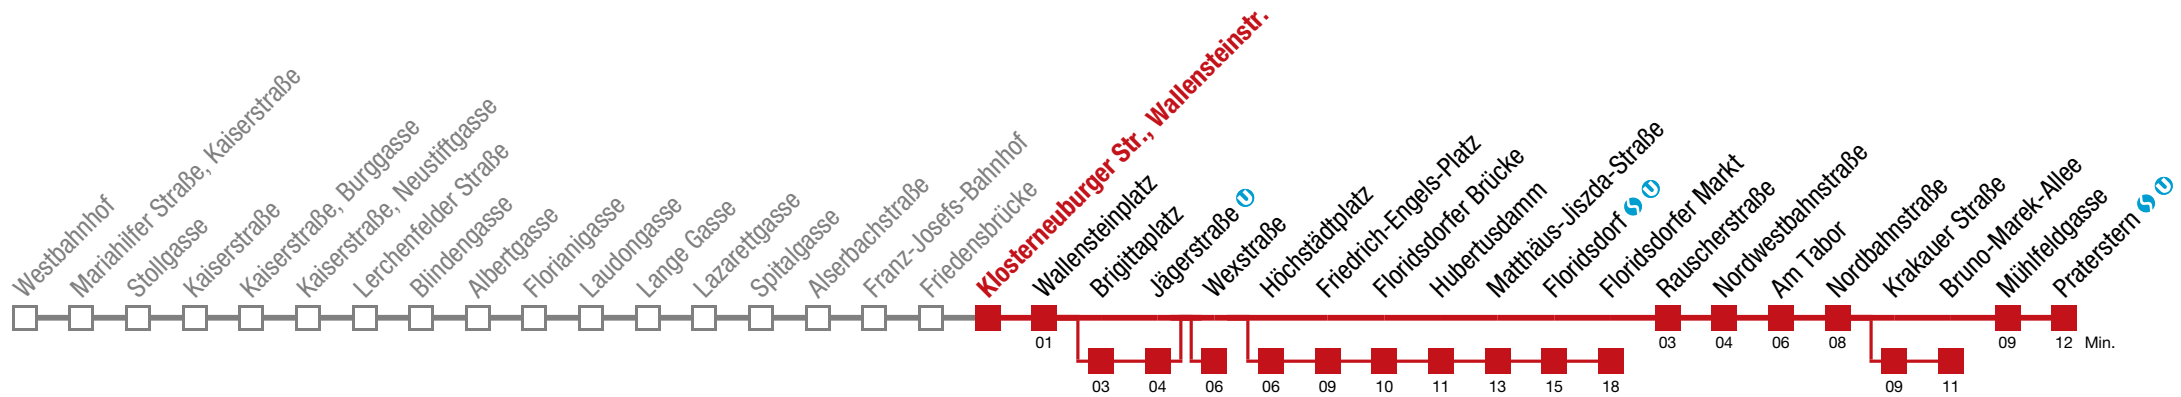

5 Praterstern

Sonntag (19.04.)

5	26	46				
6	06	26	46			
7	06	26	46			
8	01	16	31	46		
9	01	16	31	41	51	
10	01	11	21	31	41	51
11	01	11	21	31	41	51
12	01	11	21	31	41	51
13	01	11	21	31	41	51
14	01	11	21	31	41	51
15	01	11	21	31	41	51
16	01	11	21	31	41	51
17	01	11	21	31	41	51
18	01	11	21	31	41	51
19	01	11	21	31	41	51
20	01	11	21	31	38	46
21	01	08	16	31	46	
22	01	16	31	46		
23	01	16	31	46		
0	01	16				

Einschränkungen aufgrund des Vienna City Marathons

☐ über Krakauer Straße bis Bruno-Marek-Allee   ☐ über Brigittaplatz bis Wexstraße   ☐ über Brigittaplatz und Höchstädtplatz bis Floridsdorfer Markt