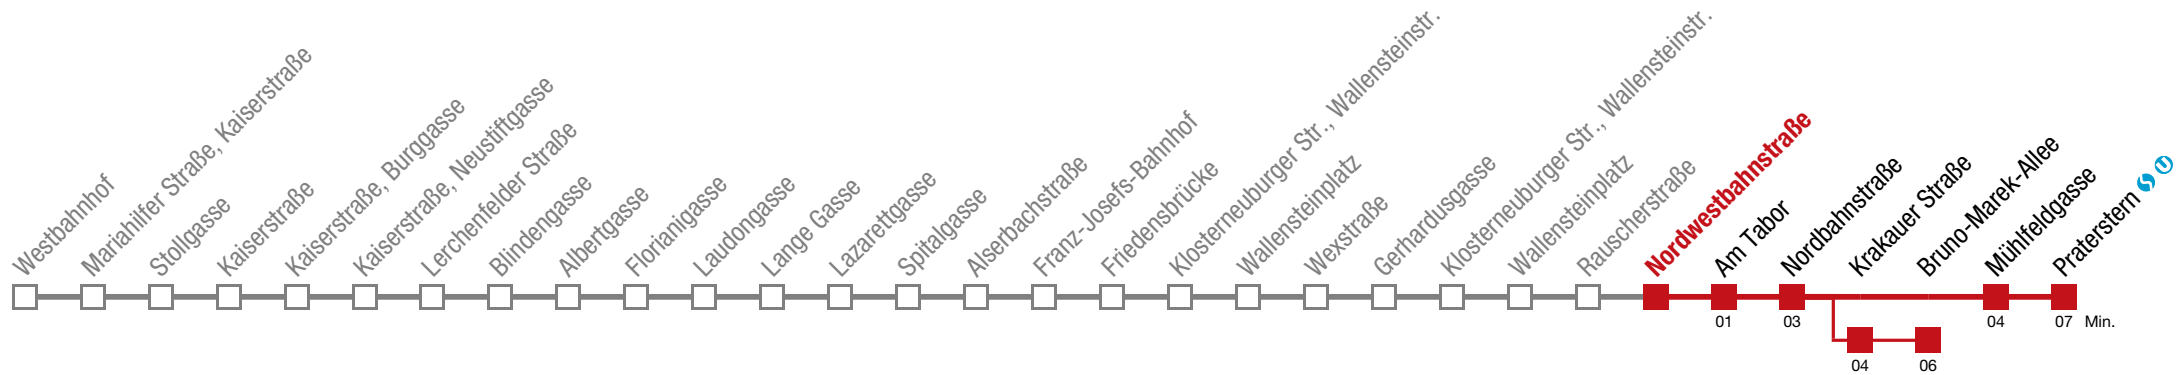

5 Praterstern

Sonntag (19.04.)

4	54
5	14 30 50
6	10 30 50
7	11 31 51
8	06 21 36 51
9	06 21 36 46 56
10	06 16 26 36 46 56
11	06 16 26 36 46 56
12	06 16 26 36 46 56
13	06 16 26 36 46 56
14	06 16 26 36 46 56
15	06 16 26 36 46 56
16	06 16 26 36 46 56
17	06 16 26 36 46 56
18	06 16 26 36 46 56
19	06 16 26 36 46 56
20	06 16 26 36 51
21	06 21 36 51
22	05 20 35 50
23	05 20 35 50
0	05

Einschränkungen aufgrund des Vienna City Marathons

☐ über Krakauer Straße bis Bruno-Marek-Allee