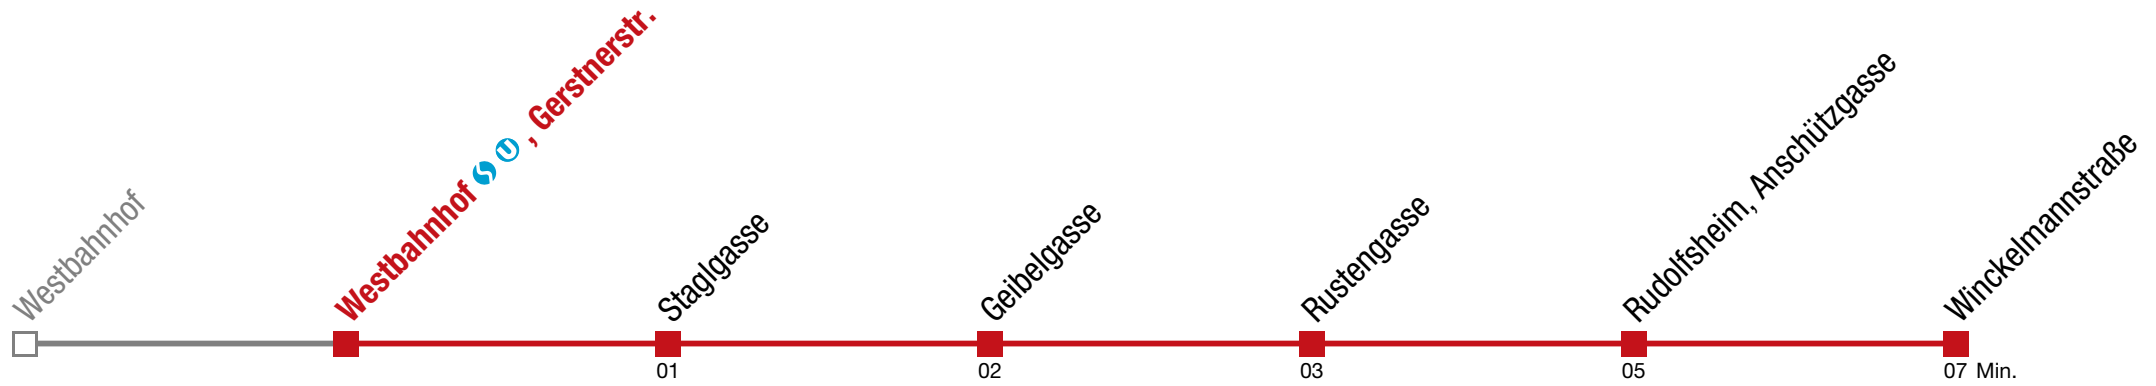

5 Winckelmannstraße

Sonntag (19.04.)

21 25

22

23 57

0 12 27 42

Einschränkungen aufgrund des Vienna City Marathons