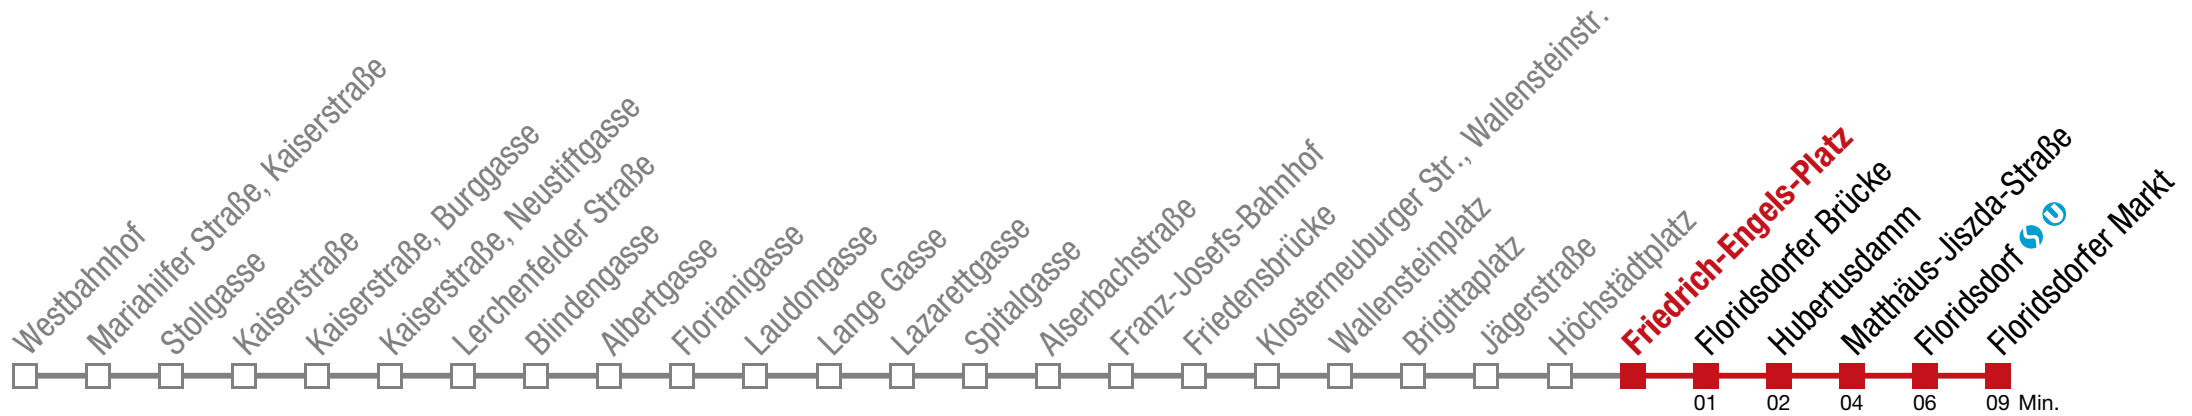

5 Floridsdorfer Markt

Sonntag (19.04.)

20 47

Einschränkungen aufgrund des Vienna City Marathons