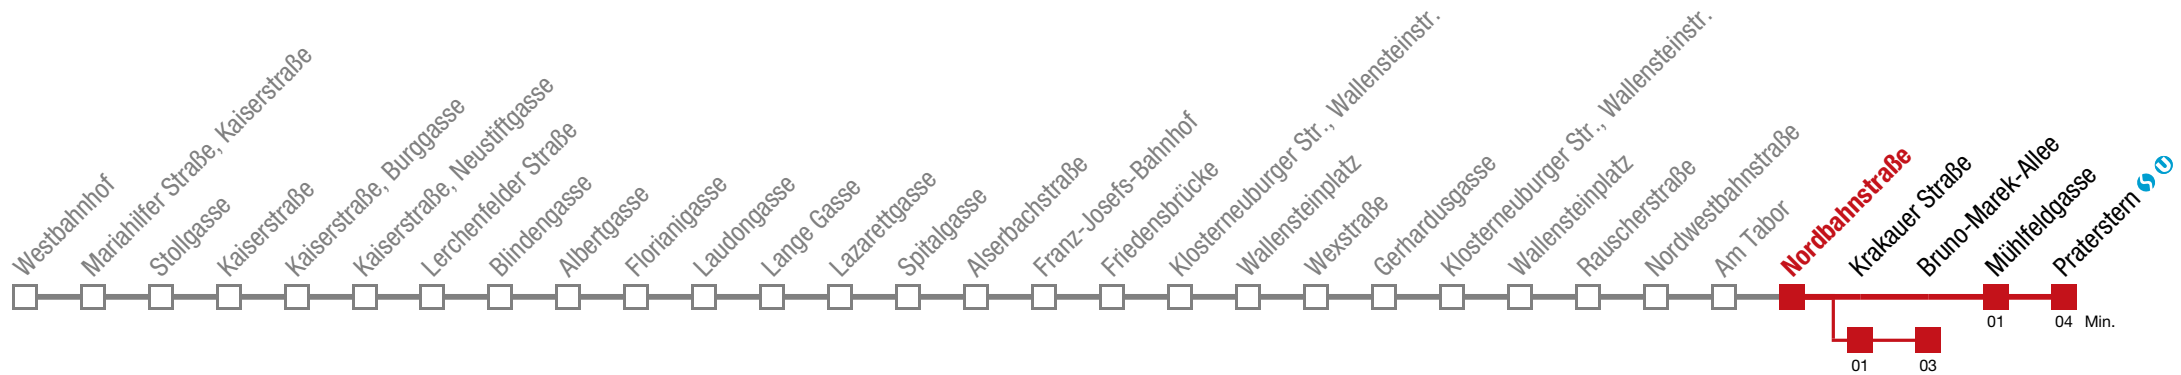

5 Praterstern

Sonntag (19.04.)

4	58
5	18 34 54
6	14 34 54
7	14 34 54
8	09 24 39 54
9	09 24 39 49 59
10	09 19 29 39 49 59
11	09 19 29 39 49 59
12	09 19 29 39 49 59
13	09 19 29 39 49 59
14	09 19 29 39 49 59
15	09 19 29 39 49 59
16	09 19 29 39 49 59
17	09 19 29 39 49 59
18	09 19 29 39 49 59
19	09 19 29 39 49 59
20	09 19 29 39 54
21	09 24 39 54
22	09 24 39 54
23	09 24 39 54
0	09

Einschränkungen aufgrund des Vienna City Marathons

☐ über Krakauer Straße bis Bruno-Marek-Allee