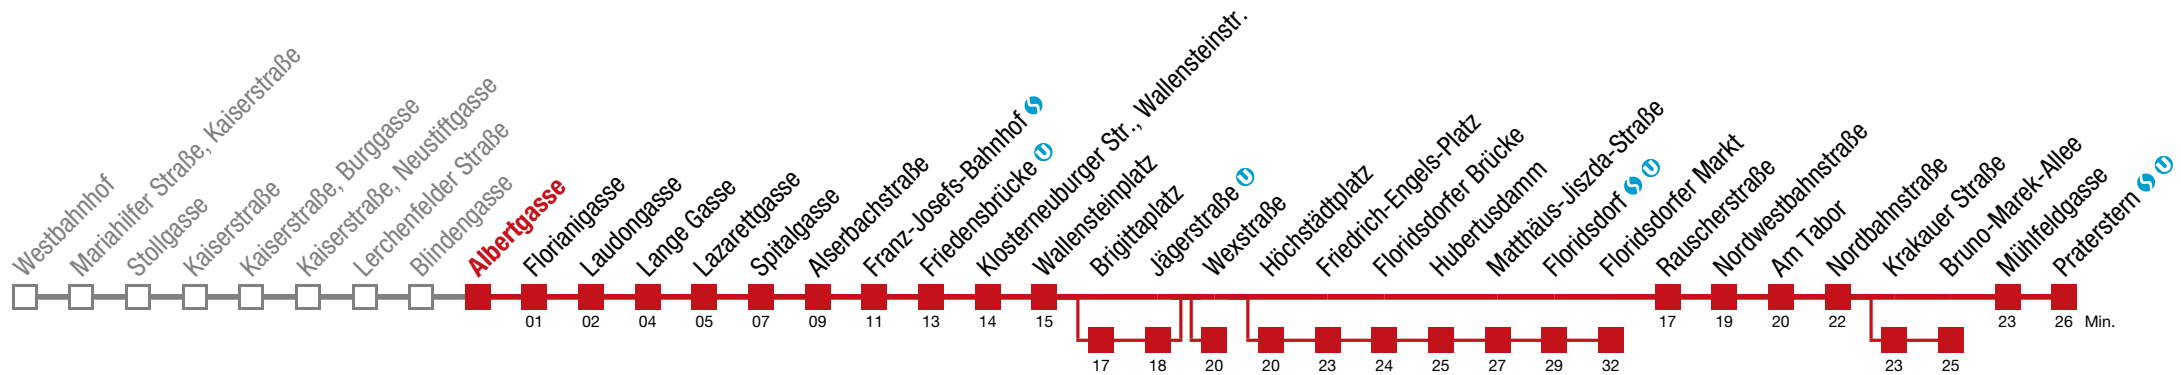

5 Praterstern

Sonntag (19.04.)

5	12	32	52			
6	12	32	52			
7	12	32	47			
8	02	17	32	47		
9	02	17	27	37	47	57
10	07	17	27	37	47	57
11	06	16	26	36	46	56
12	06	16	26	36	46	56
13	06	16	26	36	46	56
14	06	16	26	36	46	56
15	06	16	26	36	46	56
16	06	16	26	36	46	56
17	06	16	26	36	46	56
18	06	16	26	36	46	56
19	07	17	27	37	47	57
20	07	17	24	32	47	54
21	02	17	32	47		
22	02	17	32	47		
23	02	17	32	47		
0	02					

Einschränkungen aufgrund des Vienna City Marathons

- ☐ über Krakauer Straße bis Bruno-Marek-Allee
- ☒ über Brigittaplatz bis Wexstraße
- ☒ über Brigittaplatz und Höchstädtplatz bis Floridsdorfer Markt