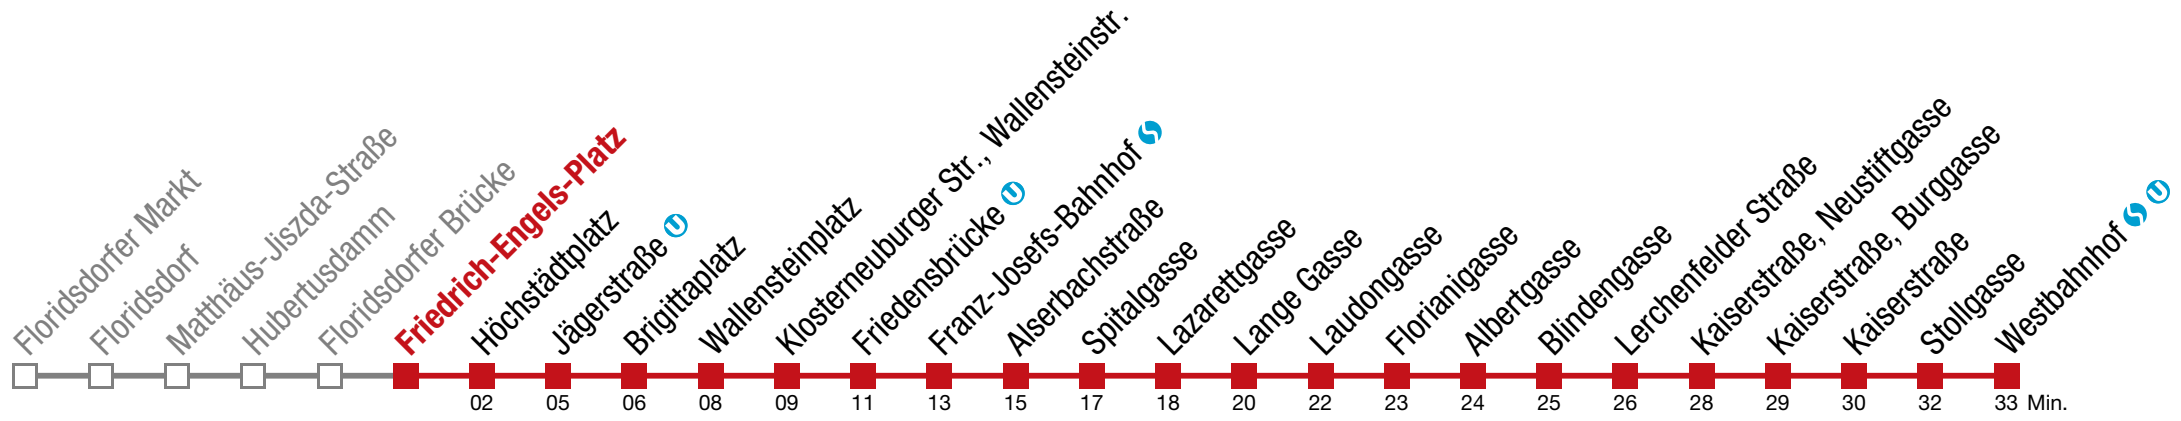

9 41

Einschränkungen aufgrund des Vienna City Marathons

5 Westbahnhof

Sonntag (19.04.)

9 42

Einschränkungen aufgrund des Vienna City Marathons

5 Westbahnhof

Sonntag (19.04.)