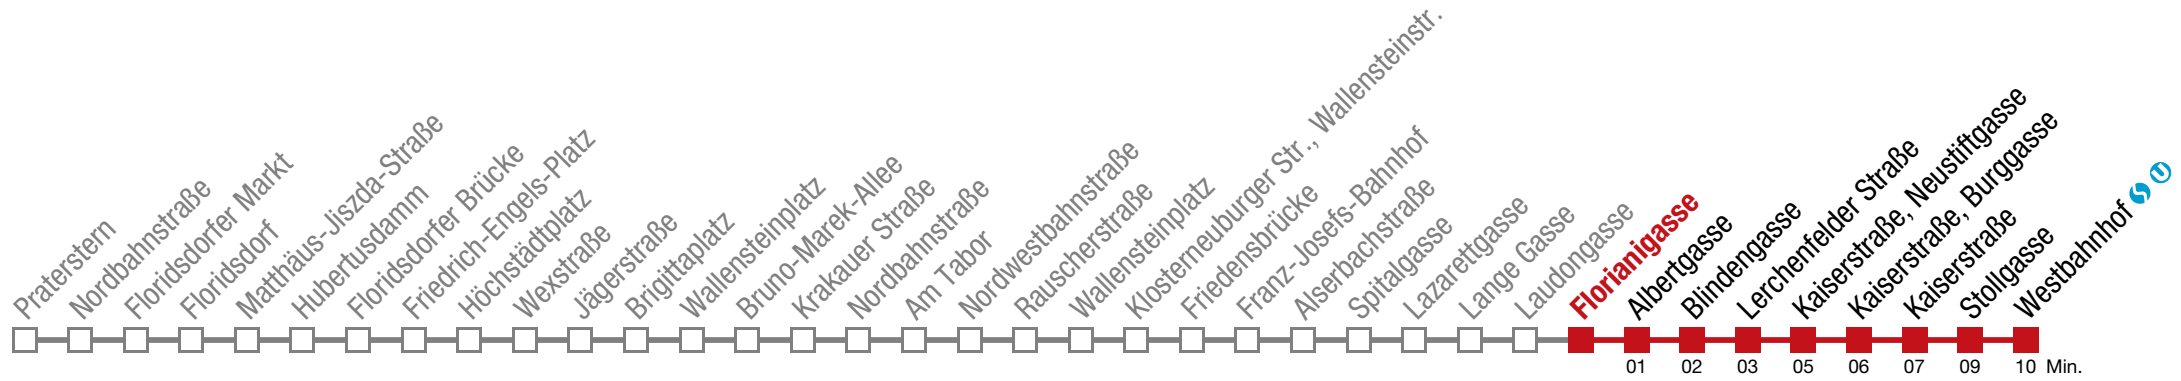

Einschränkungen aufgrund des Vienna City Marathons

5 Westbahnhof

Sonntag (19.04.)

5	06	27	47			
6	07	27	47			
7	07	28	48			
8	08	28	43	58		
9	13	28	43	58		
10	06	13	23	33	43	53
11	03	13	23	33	43	53
12	03	13	23	33	43	53
13	03	13	23	33	43	53
14	03	13	23	33	43	53
15	03	13	23	33	43	53
16	03	13	23	33	43	53
17	03	13	23	33	43	53
18	03	13	23	33	43	53
19	03	13	23	33	43	53
20	03	13	23	33	43	53
21	03	13	28	43	58	
22	12	27	42	57		
23	12	27	42	57		
0	12	27				