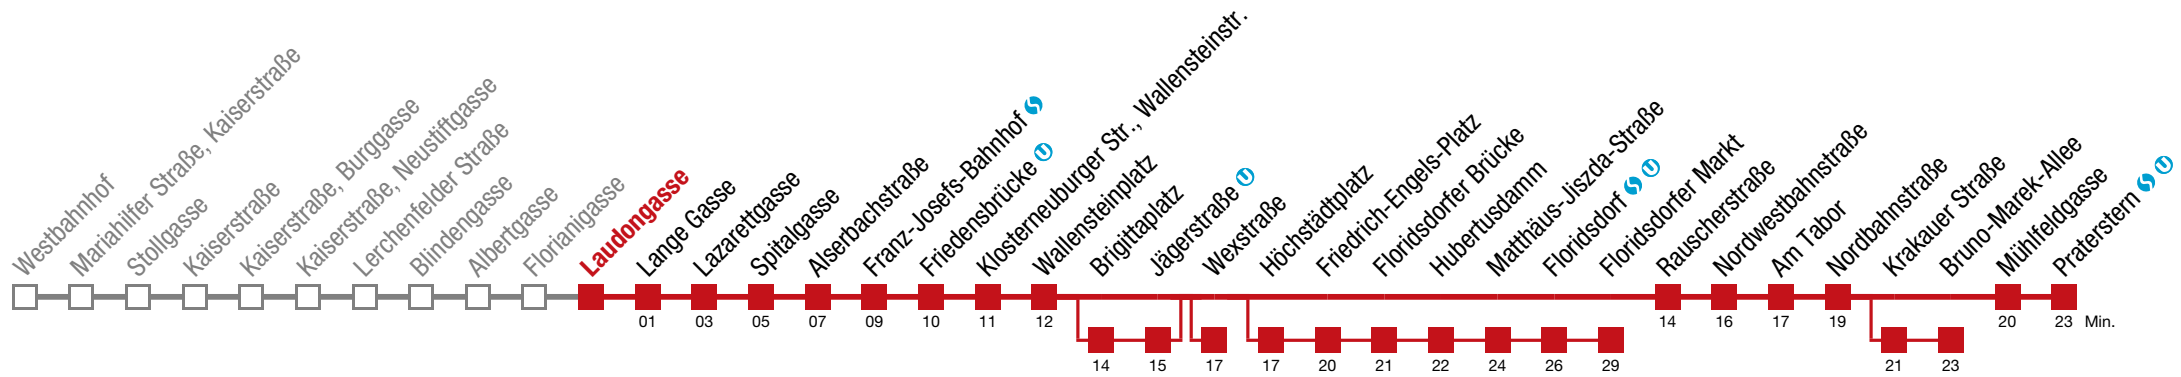

5 Praterstern

Sonntag (19.04.)

5	15	35	55			
6	15	35	54			
7	14	34	49			
8	04	19	34	49		
9	04	19	29	39	49	59
10	09	19	29	39	49	59
11	09	19	29	39	49	59
12	09	19	29	39	49	59
13	09	19	29	39	49	59
14	09	19	29	39	49	59
15	09	19	29	39	49	59
16	09	19	29	39	49	59
17	09	19	29	39	49	59
18	09	19	29	39	49	59
19	09	19	29	39	49	59
20	09	19	27	34	49	57
21	04	19	34	49		
22	05	20	35	50		
23	05	20	35	50		
0	05					

Einschränkungen aufgrund des Vienna City Marathons

- ☐ über Krakauer Straße bis Bruno-Marek-Allee
- ☒ über Brigittaplatz bis Wexstraße
- ☒ über Brigittaplatz und Höchstädtplatz bis Floridsdorfer Markt