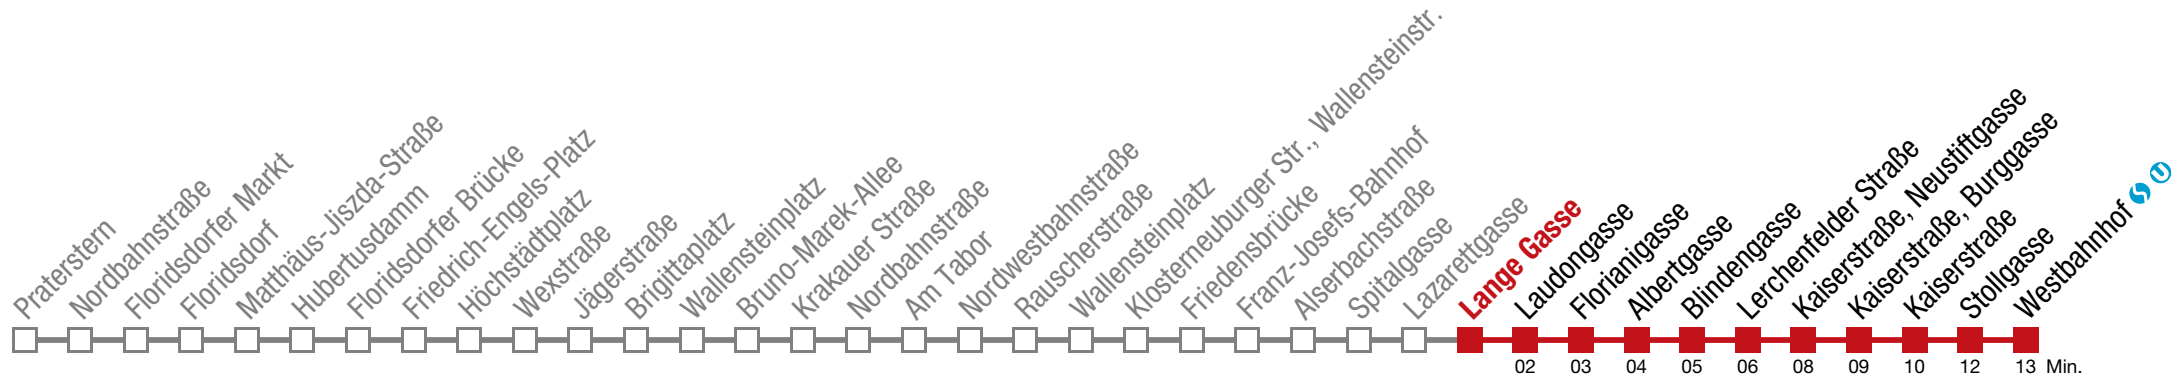

Sonntag (19.04.)

5	03	24	44			
6	04	24	44			
7	04	25	45			
8	05	25	40	55		
9	10	25	40	55		
10	03	10	20	30	40	50
11	00	10	20	30	40	50
12	00	10	20	30	40	50
13	00	10	20	30	40	50
14	00	10	20	30	40	50
15	00	10	20	30	40	50
16	00	10	20	30	40	50
17	00	10	20	30	40	50
18	00	10	20	30	40	50
19	00	10	20	30	40	50
20	00	10	20	30	40	50
21	00	10	25	40	55	
22	09	24	39	54		
23	09	24	39	54		
0	09	24				

Einschränkungen aufgrund des Vienna City Marathons

Auskunft Servicetelefon +43 (0)1 7909 100
Gültigkeit: ab **19.04.2026**
Änderungen vorbehalten

WienMobil
App
Download