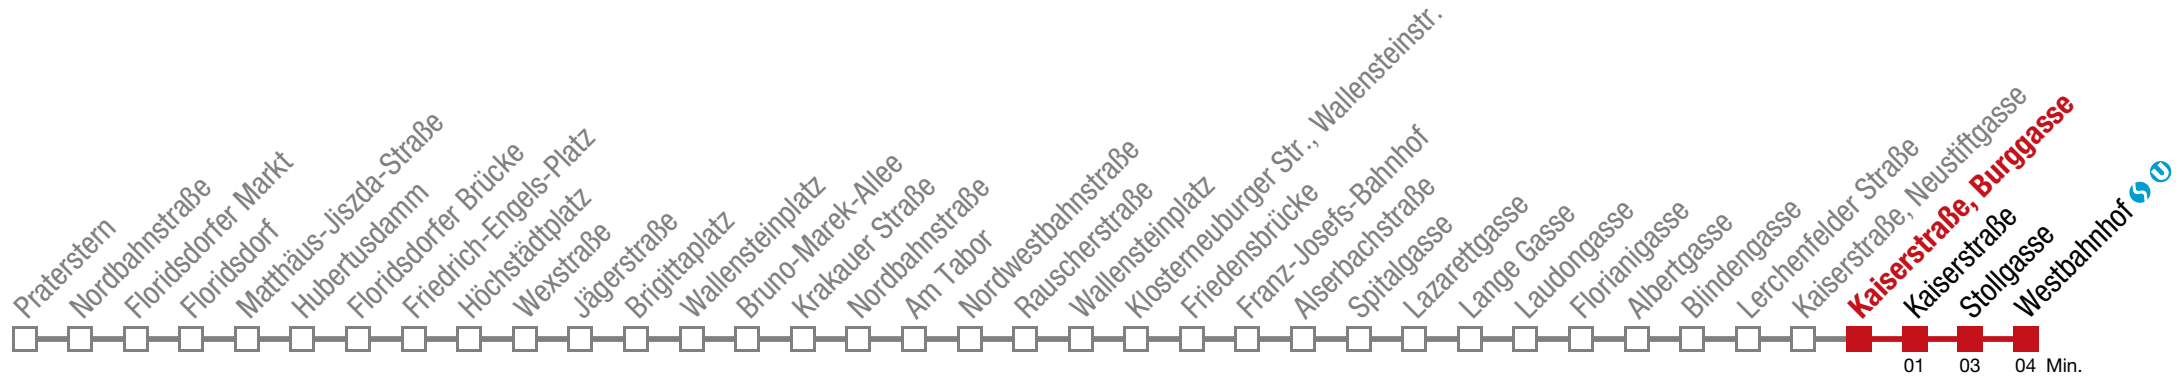

5 Westbahnhof

Sonntag (19.04.)

5	12	33	53				
6	13	33	53				
7	13	34	54				
8	14	34	49				
9	04	19	34	49			
10	04	12	19	29	39	49	59
11	09	19	29	39	49	59	
12	09	19	29	39	49	59	
13	09	19	29	39	49	59	
14	09	19	29	39	49	59	
15	09	19	29	39	49	59	
16	09	19	29	39	49	59	
17	09	19	29	39	49	59	
18	09	19	29	39	49	59	
19	09	19	29	39	49	59	
20	09	19	29	39	49	59	
21	09	19	34	49			
22	04	18	33	48			
23	03	18	33	48			
0	03	18	33				

Einschränkungen aufgrund des Vienna City Marathons

Auskunft Servicetelefon +43 (0)1 7909 100
Gültigkeit: ab **19.04.2026**
Änderungen vorbehalten

WienMobil App Download