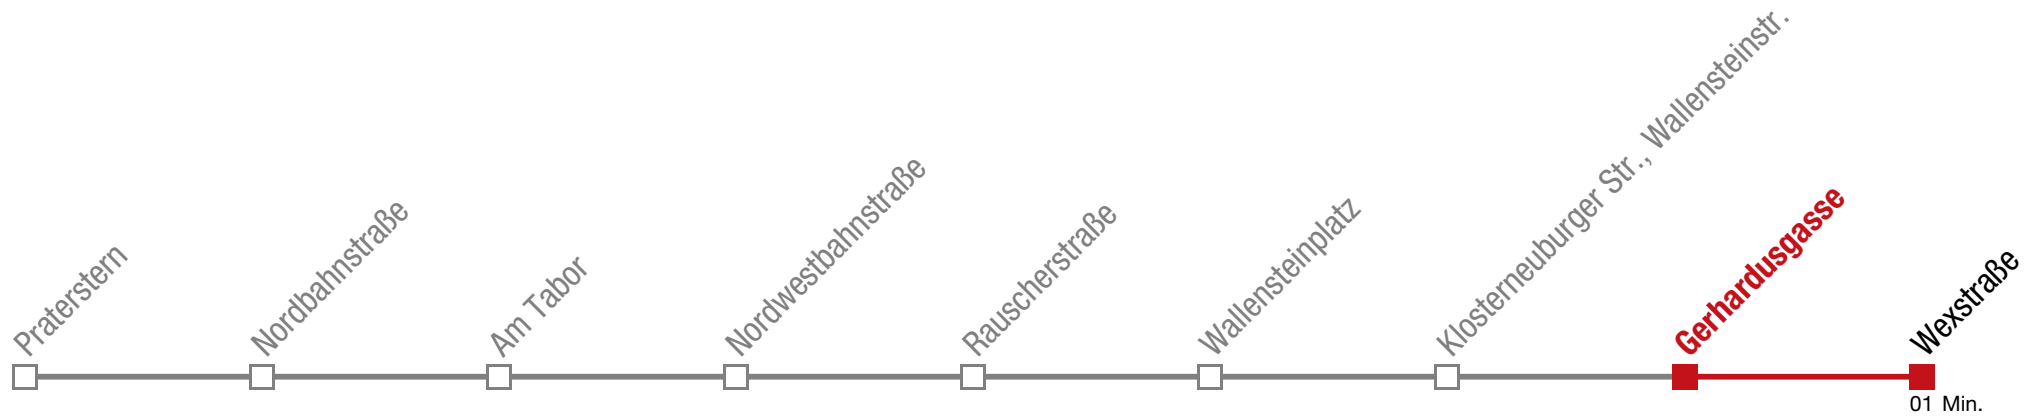

5 Wexstraße

Sonntag (19.04.)

0 32

Einschränkungen aufgrund des Vienna City Marathons