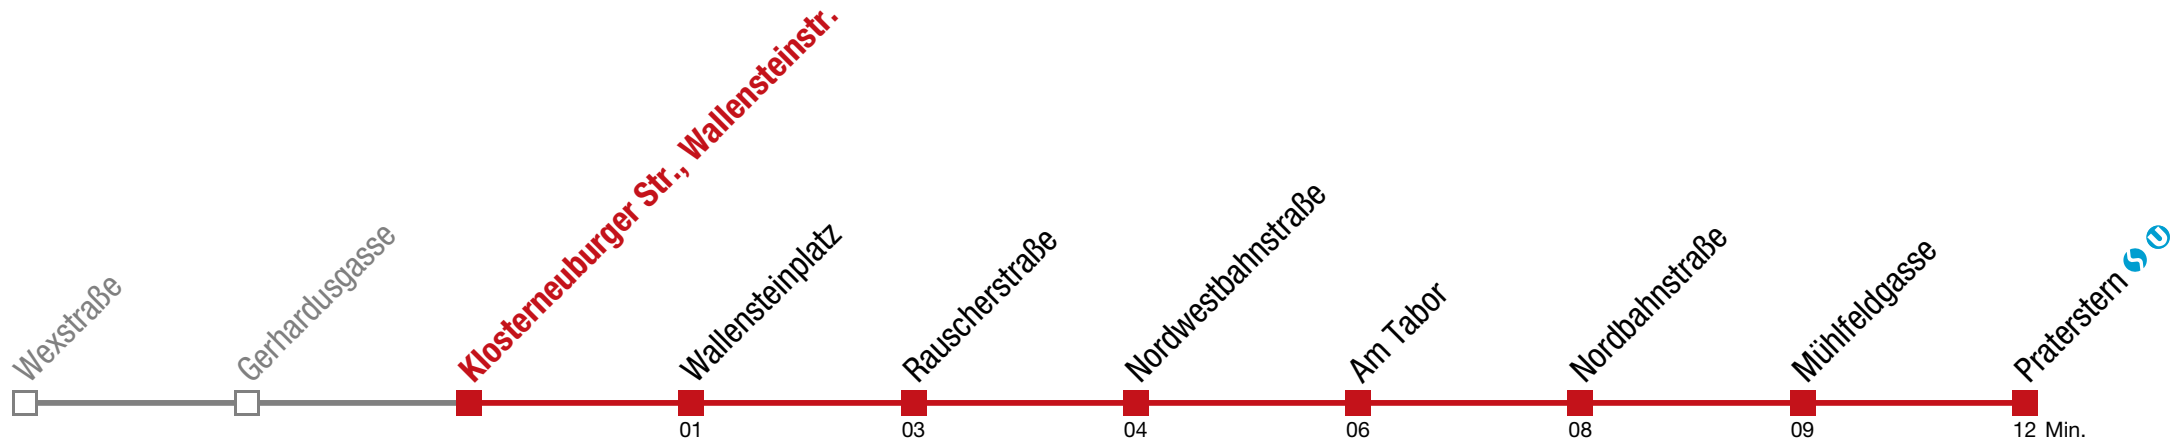

20 53

Einschränkungen aufgrund des Vienna City Marathons

5 Praterstern

Sonntag (19.04.)

4 48

5 08

Einschränkungen aufgrund des Vienna City Marathons

5 Praterstern