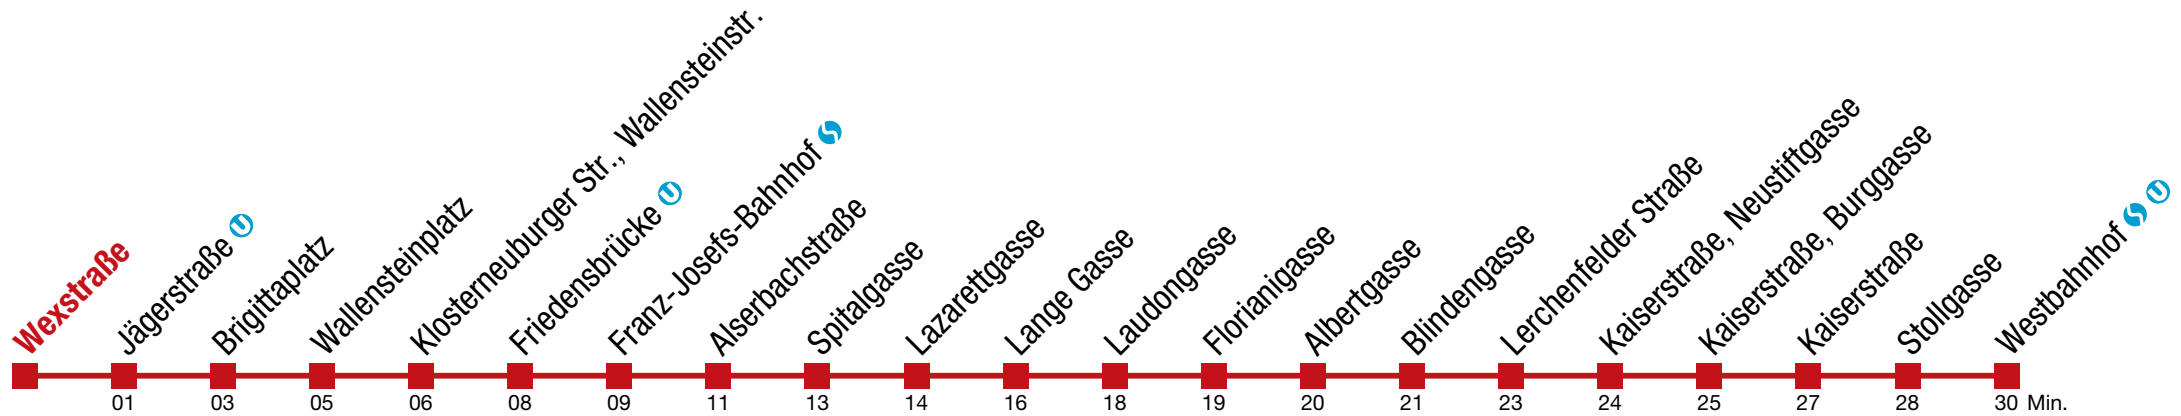

9 43

Einschränkungen aufgrund des Vienna City Marathons

5 Westbahnhof

Sonntag (19.04.)

9 45

Einschränkungen aufgrund des Vienna City Marathons

5 Westbahnhof

Sonntag (19.04.)