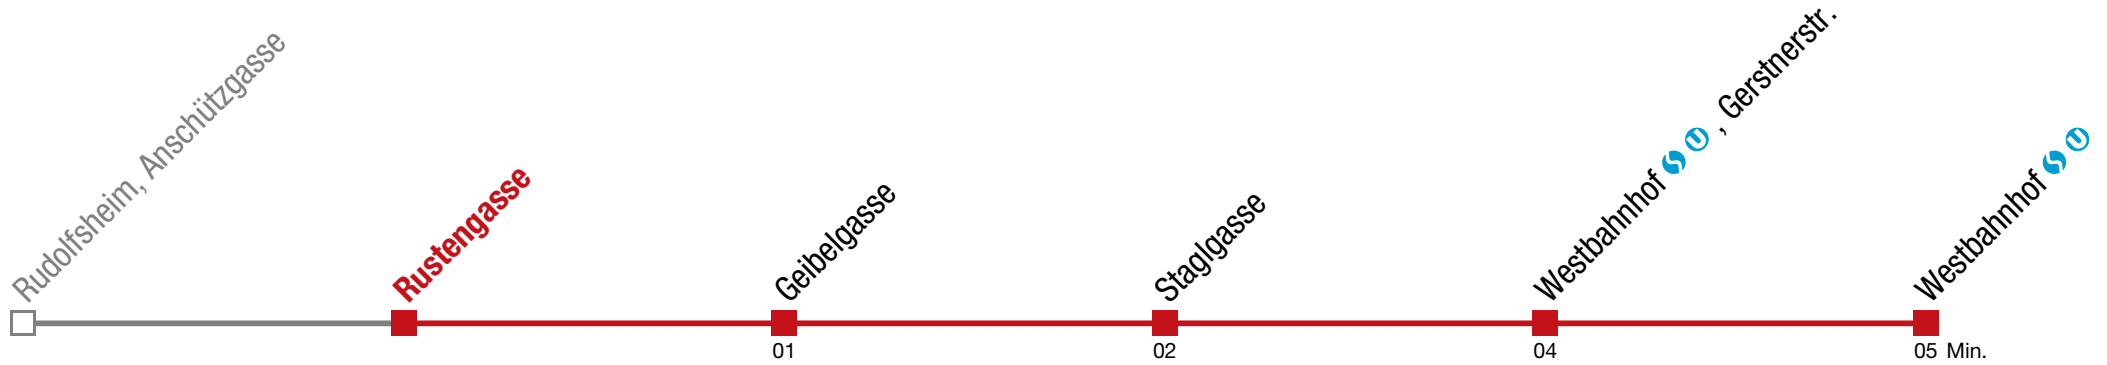

Sonntag (19.04.)

4 53

5

6

7 27 50

8

9 00 45

Einschränkungen aufgrund des Vienna City Marathons