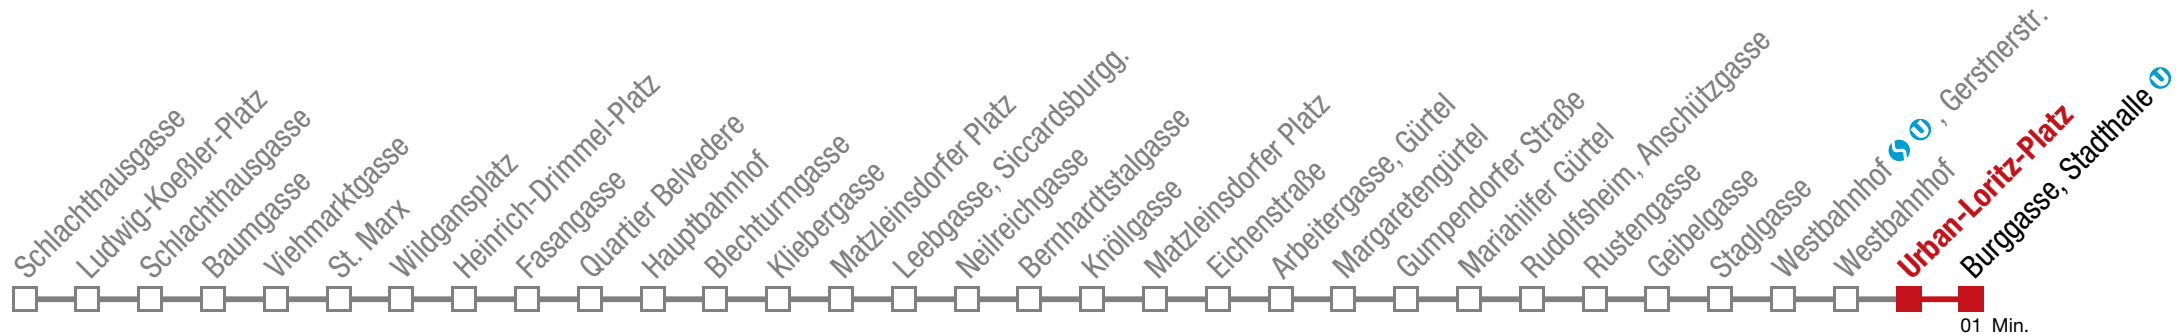

18 Burggasse, Stadthalle

Sonntag (19.04.)

4	59
5	19 37 54
6	14 34 54
7	14 34 51
8	06 21
9	
10	
11	
12	15 23 30 40 50
13	00 10 20 30 40 50
14	00 10 20 30 40 50
15	00 10 20 30 40 50
16	00 10 20 30 40 50
17	00 10 20 30 40 50
18	00 10 20 30 40 50
19	00 10 20 30 40 50
20	00 10 20 30 40 51
21	06 21 36 51
22	06 21 36 51
23	06 21 36 51
0	27

Einschränkungen aufgrund des Vienna City Marathons