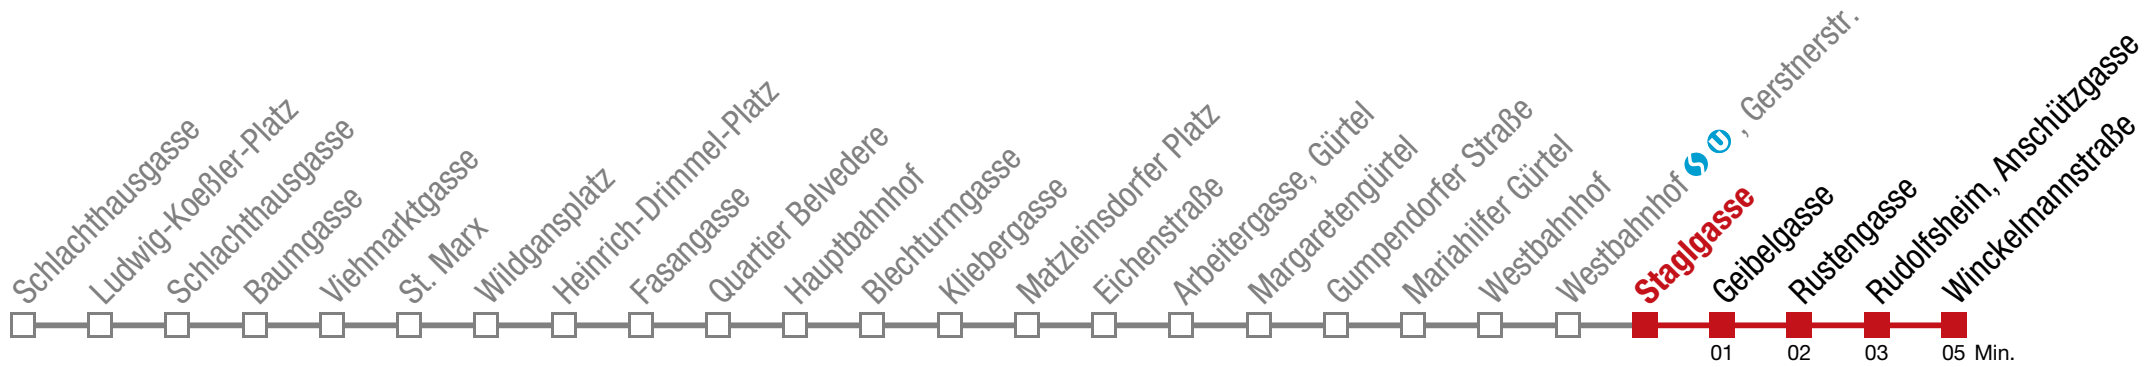

18 Winckelmannstraße

Sonntag (19.04.)

0 05 44

Einschränkungen aufgrund des Vienna City Marathons