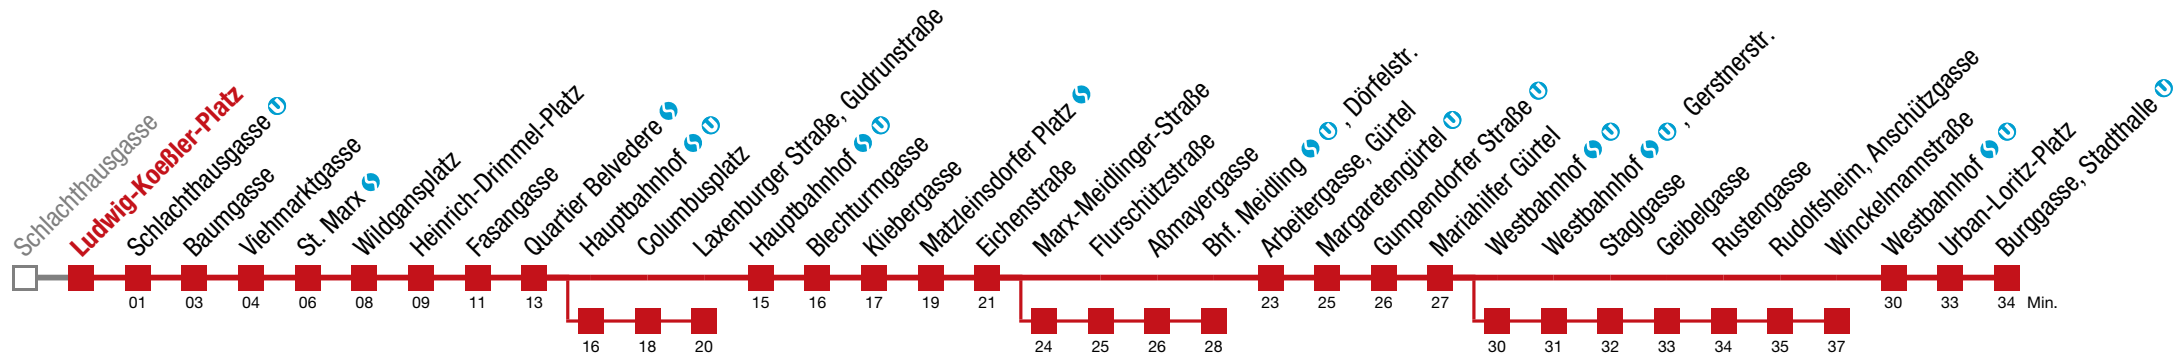

18 Burggasse, Stadthalle

Sonntag (19.04.)

5	04	21	41			
6	01	21	41			
7	00	18	33	48		
8	03	18	33	48		
9	03	16	26	36	46	56
10	06	16	26	36	46	56
11	06	16	26	36	46	56
12	06	16	26	36	46	56
13	06	16	26	36	46	56
14	06	16	26	36	46	56
15	06	16	26	36	46	56
16	06	16	26	36	46	56
17	06	16	26	36	46	56
18	06	16	26	36	46	57
19	07	17	27	37	47	57
20	07	18	21	33	48	
21	03	18	33	48		
22	03	18	33	48		
23	03	18	33	43	54	
0	12	27	45			
1	08					

Einschränkungen aufgrund des Vienna City Marathons

☐ über Marx-Meidlinger-Straße bis Bhf. Meidling , Dörfelstr. ☐ über Hauptbahnhof bis Laxenburger Straße, Gudrunstraße ☐ über Westbahnhof bis Winckelmannstraße