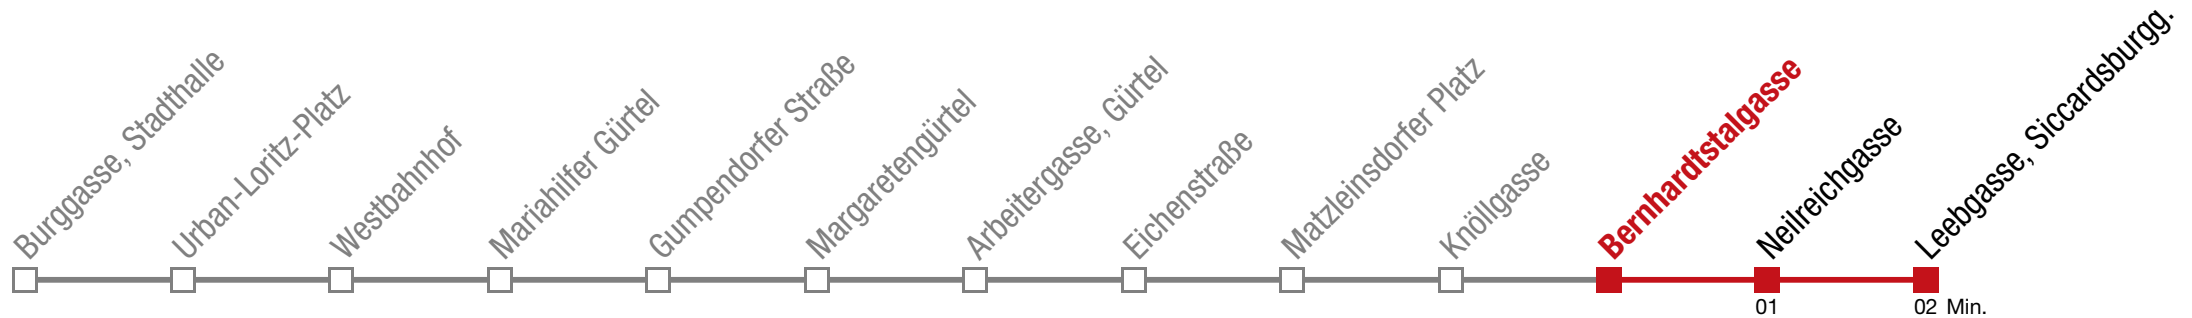

Einschränkungen aufgrund des Vienna City Marathons

über Knöllgasse bis Leebgasse, Siccardsburgg.

18 Leebgasse, Siccardsburgg.

Sonntag (19.04.)

20 48

Einschränkungen aufgrund des Vienna City Marathons

18 Leebgasse, Siccardsburgg.