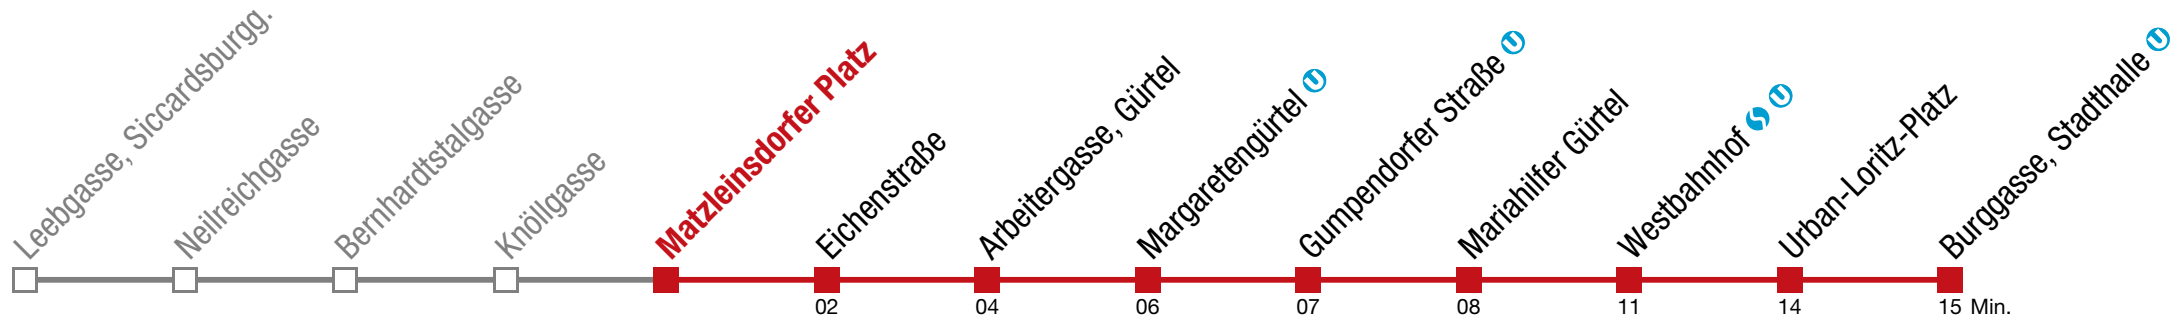

18 Burggasse, Stadthalle

Sonntag (19.04.)

12 07

Einschränkungen aufgrund des Vienna City Marathons

18 Burggasse, Stadthalle

Sonntag (19.04.)

12 09

Einschränkungen aufgrund des Vienna City Marathons