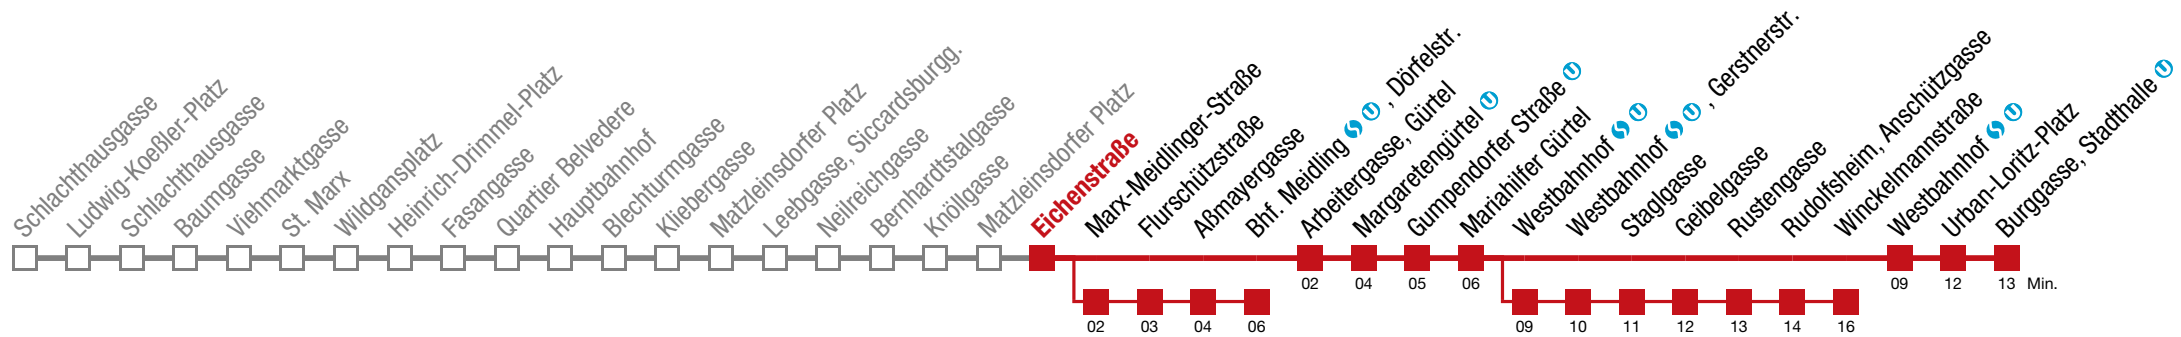

18 Burggasse, Stadthalle

Sonntag (19.04.)

5	25	42					
6	02	22	42				
7	02	22	39	54			
8	09	24	39	54			
9	09	24	38	48	58		
10	08	18	28	38	48	58	
11	08	18	28	38	48	58	
12	08	11	18	28	38	48	58
13	08	18	28	38	48	58	
14	08	18	28	38	48	58	
15	08	18	28	38	48	58	
16	08	18	28	38	48	58	
17	08	18	28	38	48	58	
18	08	18	28	38	48	58	
19	08	18	28	38	48	58	
20	08	18	28	39	54		
21	09	24	39	54			
22	09	24	39	54			
23	09	24	39	54			
0	15	33					

Einschränkungen aufgrund des Vienna City Marathons

☐ über Marx-Meidlinger-Straße bis Bhf. Meidling , Dörfelstr.   ☐ über Westbahnhof bis Winkelmannstraße