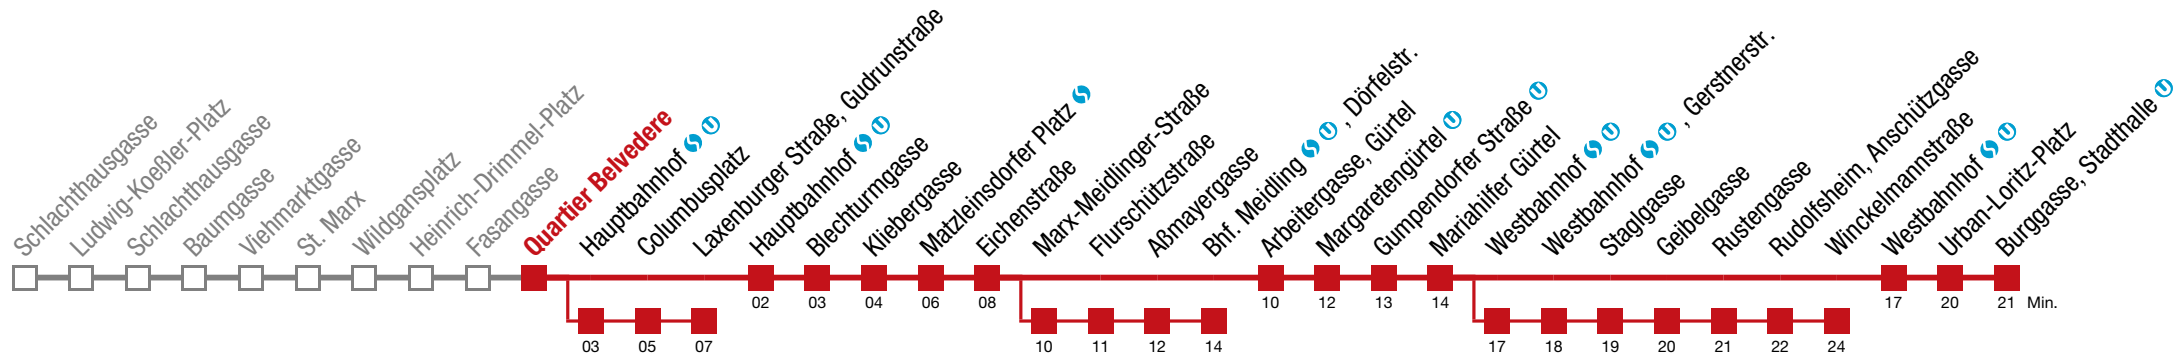

18 Burggasse, Stadthalle

Sonntag (19.04.)

5	17	34	54			
6	14	34	54			
7	14	31	46			
8	01	16	31	46		
9	01	16	30	40	50	
10	00	10	20	30	40	50
11	00	10	20	30	40	50
12	00	10	20	30	40	50
13	00	10	20	30	40	50
14	00	10	20	30	40	50
15	00	10	20	30	40	50
16	00	10	20	30	40	50
17	00	10	20	30	40	50
18	00	10	20	30	40	50
19	00	10	20	30	40	50
20	00	10	20	31	34	46
21	01	16	31	46		
22	01	16	31	46		
23	01	16	31	46	56	
0	07	25	40	58		
1	21					

Einschränkungen aufgrund des Vienna City Marathons

☐ über Marx-Meidlinger-Straße bis Bhf. Meidling , Dörfelstr. ☐ über Hauptbahnhof bis Laxenburger Straße, Gudrunstraße ☐ über Westbahnhof bis Winckelmannstraße