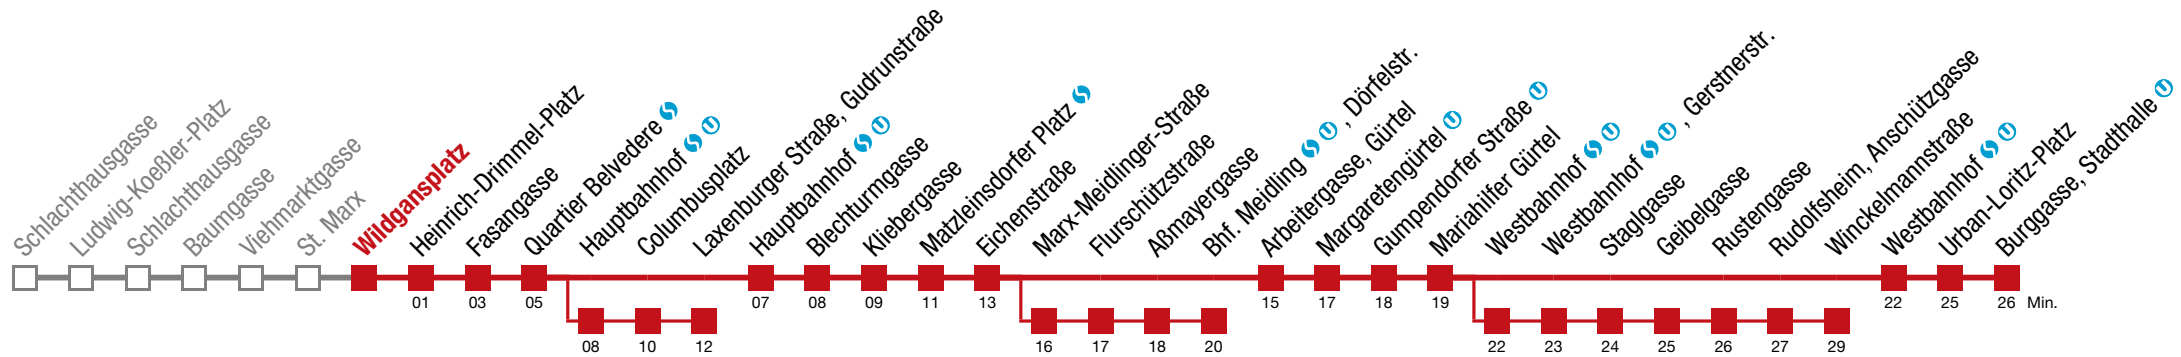

18 Burggasse, Stadthalle

Sonntag (19.04.)

5	12	29	49			
6	09	29	49			
7	08	26	41	56		
8	11	26	41	56		
9	11	24	34	44	54	
10	04	14	24	34	44	54
11	04	14	24	34	44	54
12	04	14	24	34	44	54
13	04	14	24	34	44	54
14	04	14	24	34	44	54
15	04	14	24	34	44	54
16	04	14	24	34	44	54
17	04	14	24	34	44	54
18	04	14	24	34	44	54
19	05	15	25	35	45	55
20	05	15	26	29	41	56
21	11	26	41	56		
22	11	26	41	56		
23	11	26	41	51		
0	02	20	35	53		
1	16					

Einschränkungen aufgrund des Vienna City Marathons

☐ über Marx-Meidlinger-Straße bis Bhf. Meidling , Dörfelstr. ☐ über Hauptbahnhof bis Laxenburger Straße, Gudrunstraße ☐ über Westbahnhof bis Winckelmannstraße