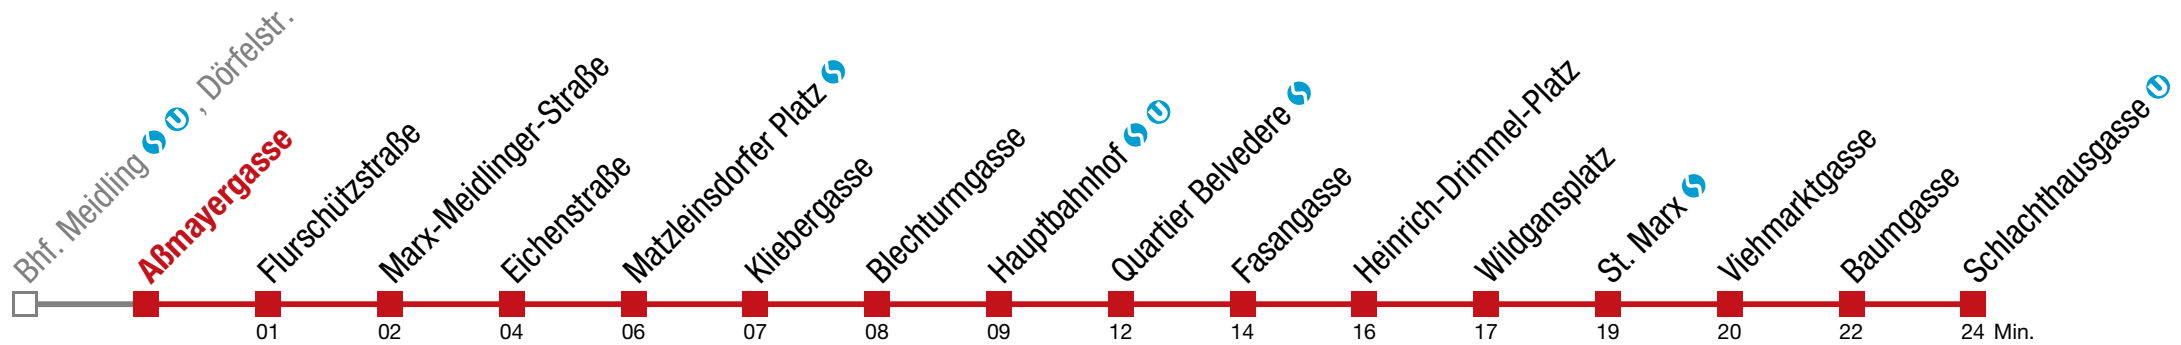

18 Schlachthausgasse

Sonntag (19.04.)

8 33 48

9 03 18 33 46 56

10 06 16 26 36 46 56

11 06 16 26 36 46 56

12 06 16

Einschränkungen aufgrund des Vienna City Marathons