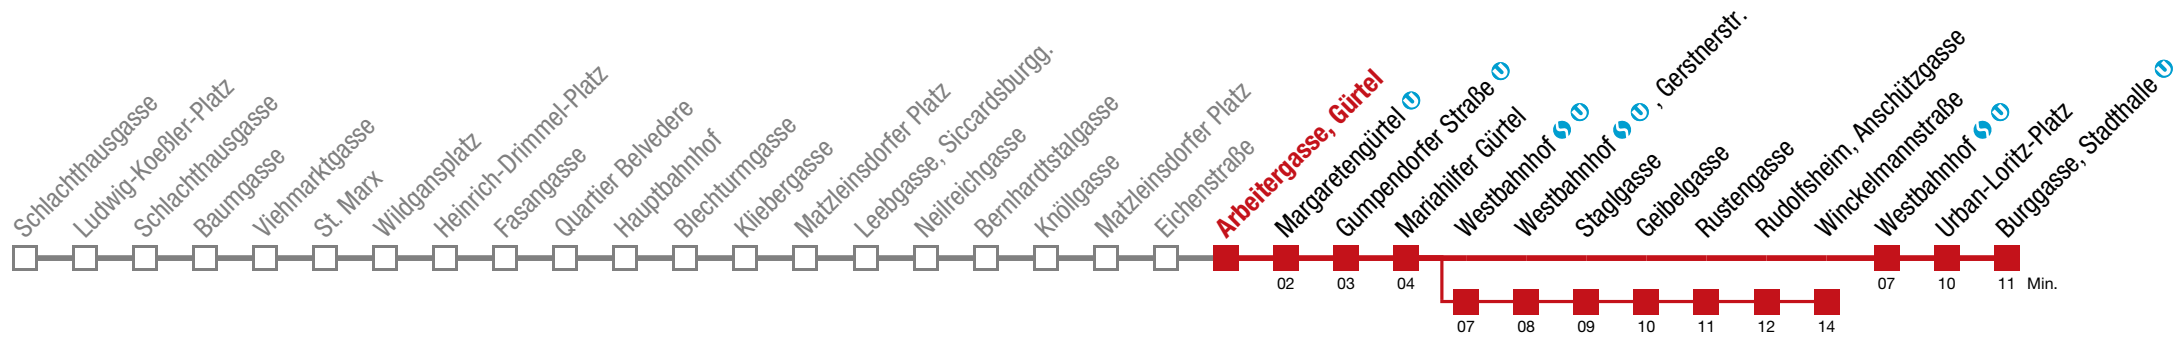

9 14 29 42 52

10 02 12 22 32 42 52

11 02 12 22 32 42 52

12 02 12

Einschränkungen aufgrund des Vienna City Marathons

18 Burggasse, Stadthalle

Sonntag (19.04.)

5	27	44				
6	04	24	44			
7	04	24	41	56		
8	11					
9						
10						
11						
12	13	20	30	40	50	
13	00	10	20	30	40	50
14	00	10	20	30	40	50
15	00	10	20	30	40	50
16	00	10	20	30	40	50
17	00	10	20	30	40	50
18	00	10	20	30	40	50
19	00	10	20	30	40	50
20	00	10	20	30	41	56
21	11	26	41	56		
22	11	26	41	56		
23	11	26	41	56		
0	17	35				