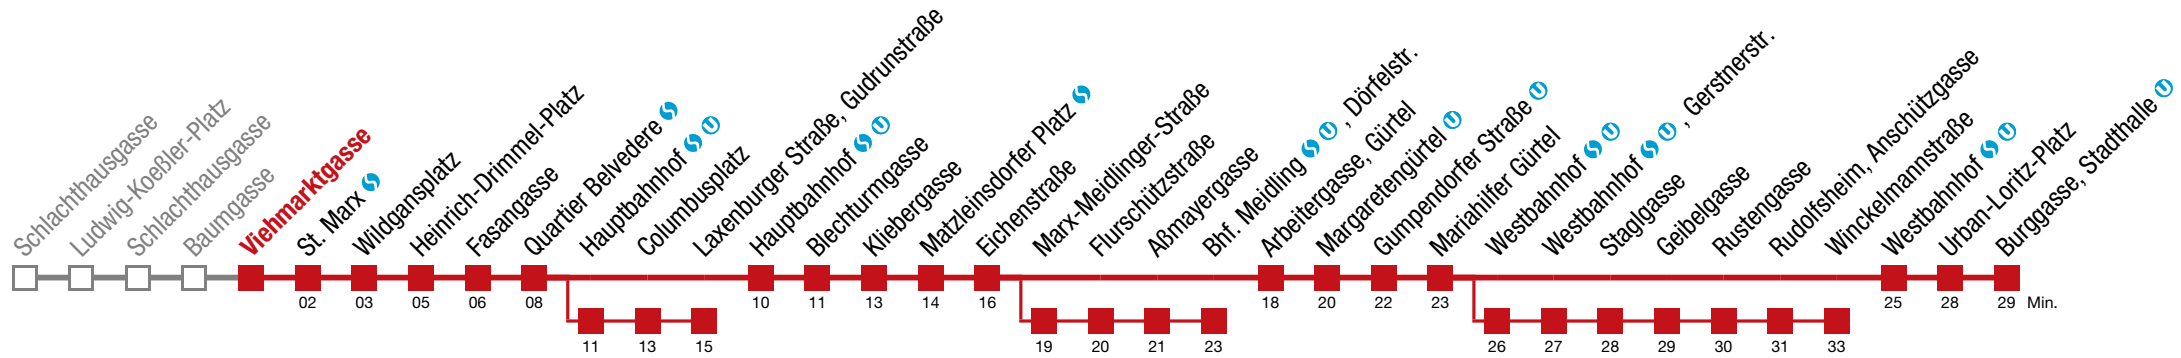

18 Burggasse, Stadthalle

Sonntag (19.04.)

5	09	25	45			
6	05	25	45			
7	05	22	37	52		
8	07	22	37	52		
9	07	21	31	41	51	
10	01	11	21	31	41	51
11	01	11	21	31	41	51
12	01	11	21	31	41	51
13	01	11	21	31	41	51
14	01	11	21	31	41	51
15	01	11	21	31	41	51
16	01	11	21	31	41	51
17	01	11	21	31	41	51
18	01	11	21	31	41	51
19	01	11	21	31	41	51
20	01	11	23	26	38	53
21	08	23	38	53		
22	08	23	38	53		
23	08	23	37	48	59	
0	16	32	50			
1	13					

Einschränkungen aufgrund des Vienna City Marathons

☐ über Marx-Meidlinger-Straße bis Bhf. Meidling , Dörfelstr. ☐ über Hauptbahnhof bis Laxenburger Straße, Gudrunstraße ☐ über Westbahnhof bis Winckelmannstraße