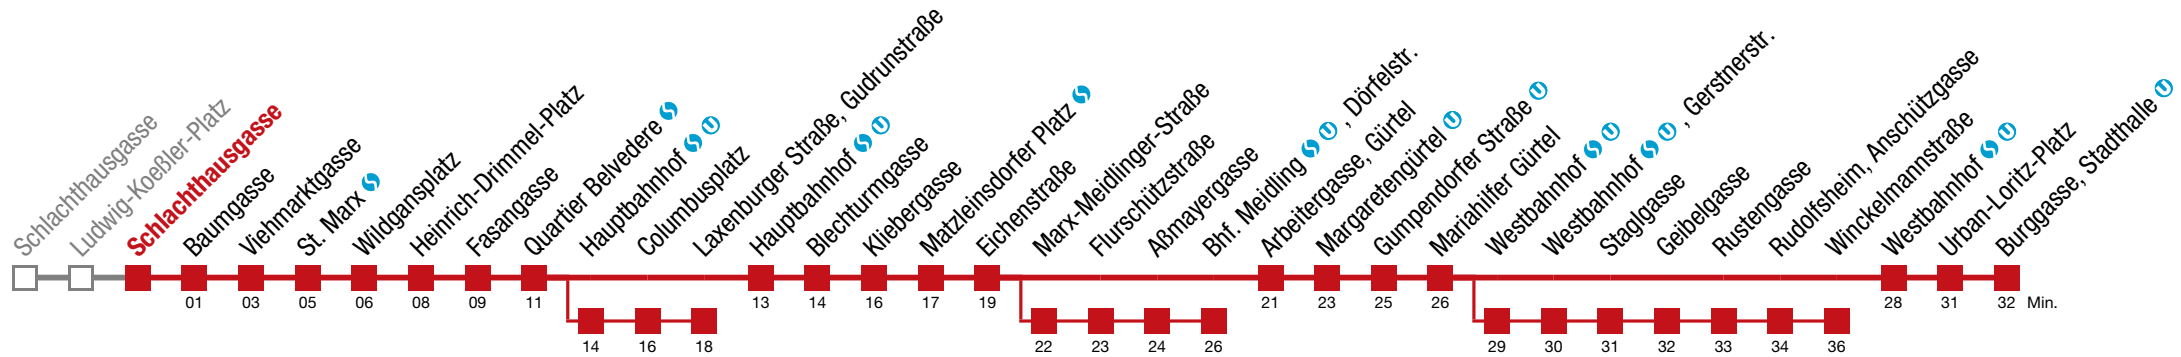

18 Burggasse, Stadthalle

Sonntag (19.04.)

5	06	22	42			
6	02	22	42			
7	02	19	34	49		
8	04	19	34	49		
9	04	18	28	38	48	58
10	08	18	28	38	48	58
11	08	18	28	38	48	58
12	08	18	28	38	48	58
13	08	18	28	38	48	58
14	08	18	28	38	48	58
15	08	18	28	38	48	58
16	08	18	28	38	48	58
17	08	18	28	38	48	58
18	08	18	28	38	48	58
19	08	18	28	38	48	58
20	08	20	23	35	50	
21	05	20	35	50		
22	05	20	35	50		
23	05	20	34	45	56	
0	13	29	47			
1	10					

Einschränkungen aufgrund des Vienna City Marathons

☐ über Marx-Meidlinger-Straße bis Bhf. Meidling , Dörfelstr. ☐ über Hauptbahnhof bis Laxenburger Straße, Gudrunstraße ☐ über Westbahnhof bis Winckelmannstraße