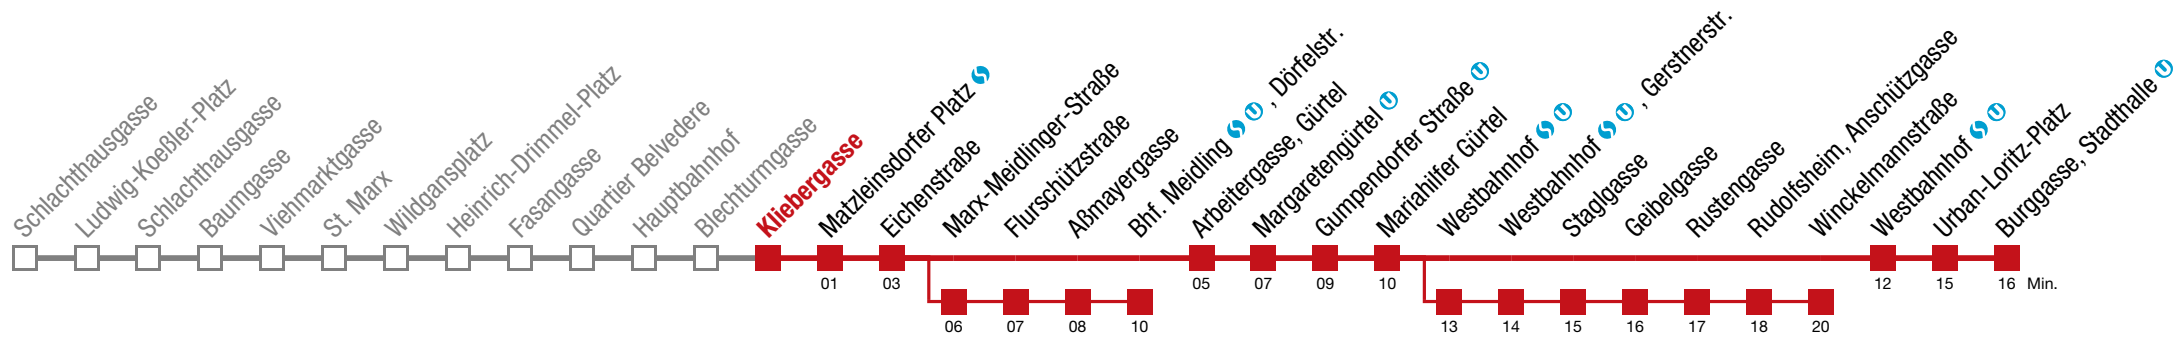

18 Burggasse, Stadthalle U

Sonntag (19.04.)

5	22	38	58			
6	18	38	58			
7	18	36	51			
8	06	21	36	51		
9	06	21	34	44	54	
10	04	14	24	34	44	54
11	04	14	24	34	44	54
12	04	14	24	34	44	54
13	04	14	24	34	44	54
14	04	14	24	34	44	54
15	04	14	24	34	44	54
16	04	14	24	34	44	54
17	04	14	24	34	44	54
18	04	14	24	34	44	54
19	04	14	24	34	44	54
20	04	14	24	36	51	
21	06	21	36	51		
22	06	21	36	51		
23	06	21	36	50		
0	12	29				

Einschränkungen aufgrund des Vienna City Marathons

☐ über Marx-Meidlinger-Straße bis Bhf. Meidling , Dörfelstr. ☐ über Westbahnhof bis Winkelmannstraße