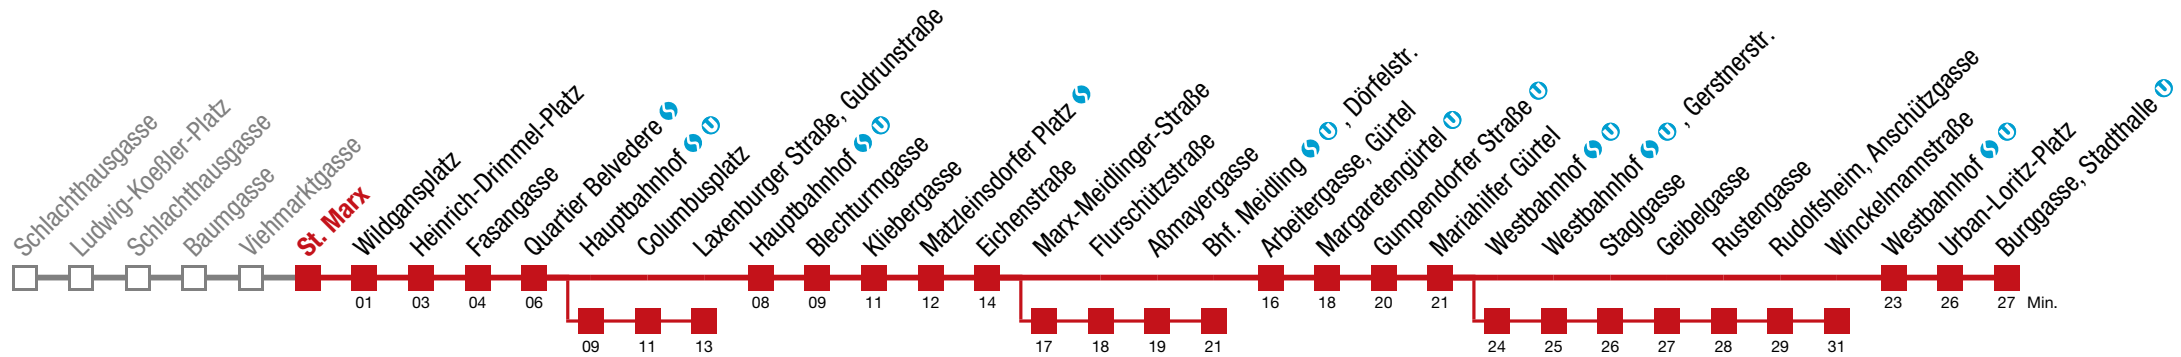

18 Burggasse, Stadthalle

Sonntag (19.04.)

5	11	27	47			
6	07	27	47			
7	07	24	39	54		
8	09	24	39	54		
9	09	23	33	43	53	
10	03	13	23	33	43	53
11	03	13	23	33	43	53
12	03	13	23	33	43	53
13	03	13	23	33	43	53
14	03	13	23	33	43	53
15	03	13	23	33	43	53
16	03	13	23	33	43	53
17	03	13	23	33	43	53
18	03	13	23	33	43	53
19	03	13	23	33	43	53
20	03	13	25	28	40	55
21	10	25	40	55		
22	10	25	40	55		
23	10	25	39	50		
0	01	18	34	52		
1	15					

Einschränkungen aufgrund des Vienna City Marathons

☐ über Marx-Meidlinger-Straße bis Bhf. Meidling , Dörfelstr. ☐ über Hauptbahnhof bis Laxenburger Straße, Gudrunstraße ☐ über Westbahnhof bis Winckelmannstraße