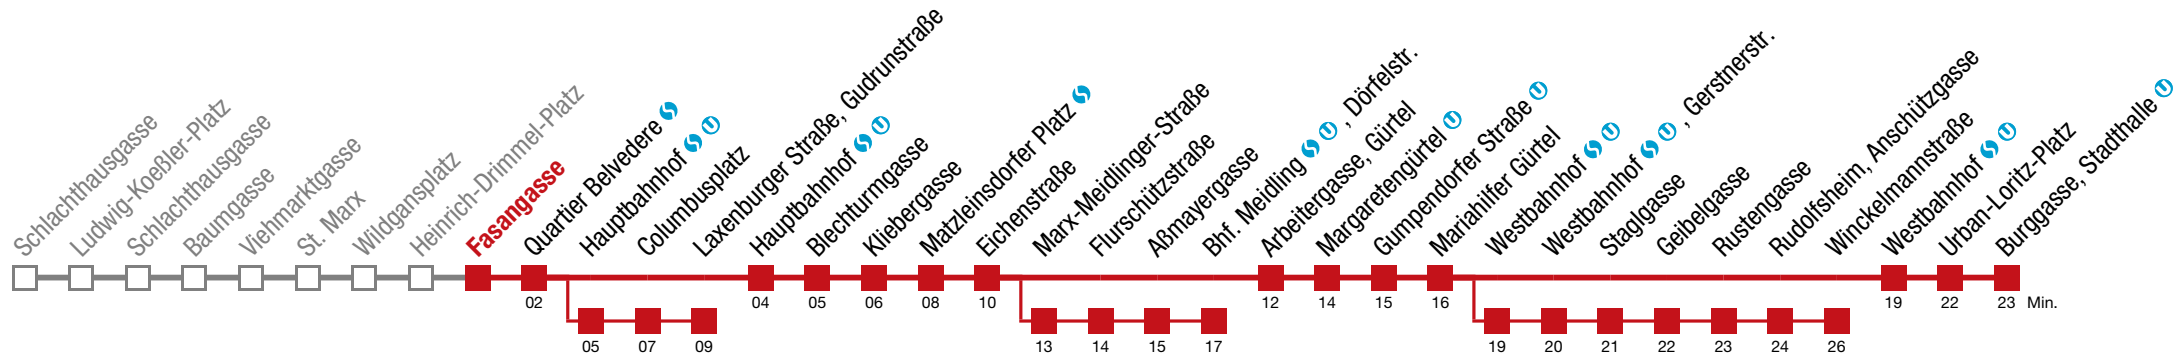

18 Burggasse, Stadthalle

Sonntag (19.04.)

5	15	32	52			
6	12	32	52			
7	11	29	44	59		
8	14	29	44	59		
9	14	27	37	47	57	
10	07	17	27	37	47	57
11	07	17	27	37	47	57
12	07	17	27	37	47	57
13	07	17	27	37	47	57
14	07	17	27	37	47	57
15	07	17	27	37	47	57
16	07	17	27	37	47	57
17	07	17	27	37	47	57
18	07	17	27	37	47	57
19	08	18	28	38	48	58
20	08	18	29	32	44	59
21	14	29	44	59		
22	14	29	44	59		
23	14	29	44	54		
0	05	23	38	56		
1	19					

Einschränkungen aufgrund des Vienna City Marathons

☐ über Marx-Meidlinger-Straße bis Bhf. Meidling , Dörfelstr. ☐ über Hauptbahnhof bis Laxenburger Straße, Gudrunstraße ☐ über Westbahnhof bis Winckelmannstraße