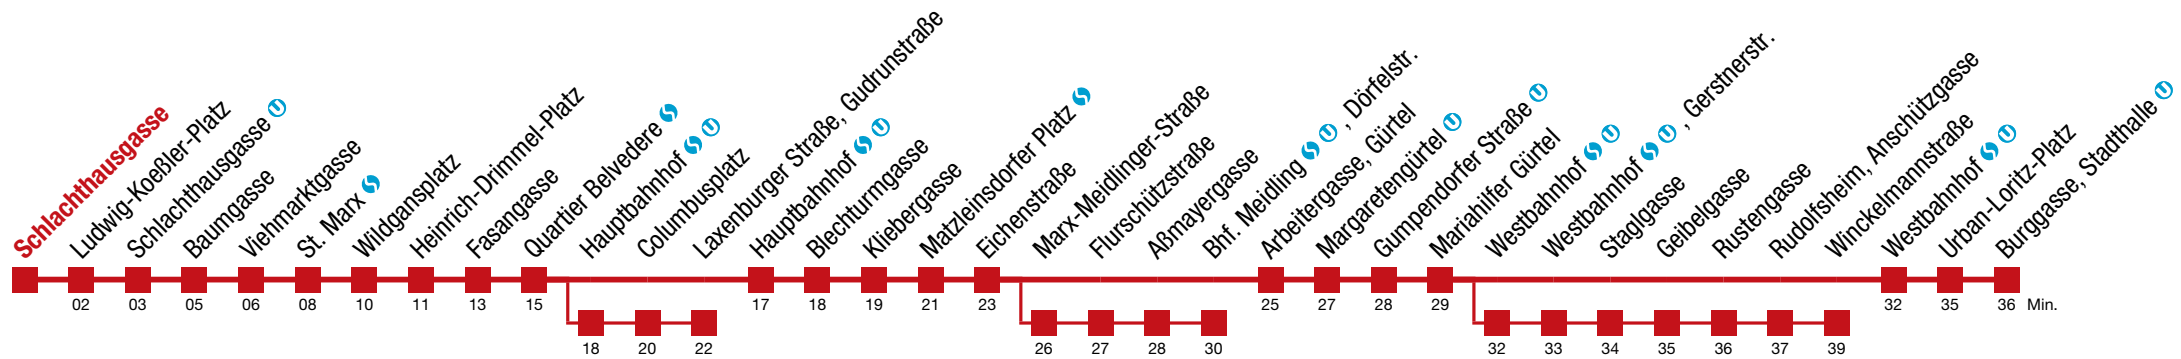

18 Burggasse, Stadthalle

Sonntag (19.04.)

5	02	19	39	59		
6	19	39	58			
7	16	31	46			
8	01	16	31	46		
9	01	14	24	34	44	54
10	04	14	24	34	44	54
11	04	14	24	34	44	54
12	04	14	24	34	44	54
13	04	14	24	34	44	54
14	04	14	24	34	44	54
15	04	14	24	34	44	54
16	04	14	24	34	44	54
17	04	14	24	34	44	54
18	04	14	24	34	44	55
19	05	15	25	35	45	55
20	05	16	19	31	46	
21	01	16	31	46		
22	01	16	31	46		
23	01	16	31	41	52	
0	10	25	43			
1	06					

Einschränkungen aufgrund des Vienna City Marathons

☐ über Marx-Meidlinger-Straße bis Bhf. Meidling , Dörfelstr. ☐ über Hauptbahnhof bis Laxenburger Straße, Gudrunstraße ☐ über Westbahnhof bis Winckelmannstraße