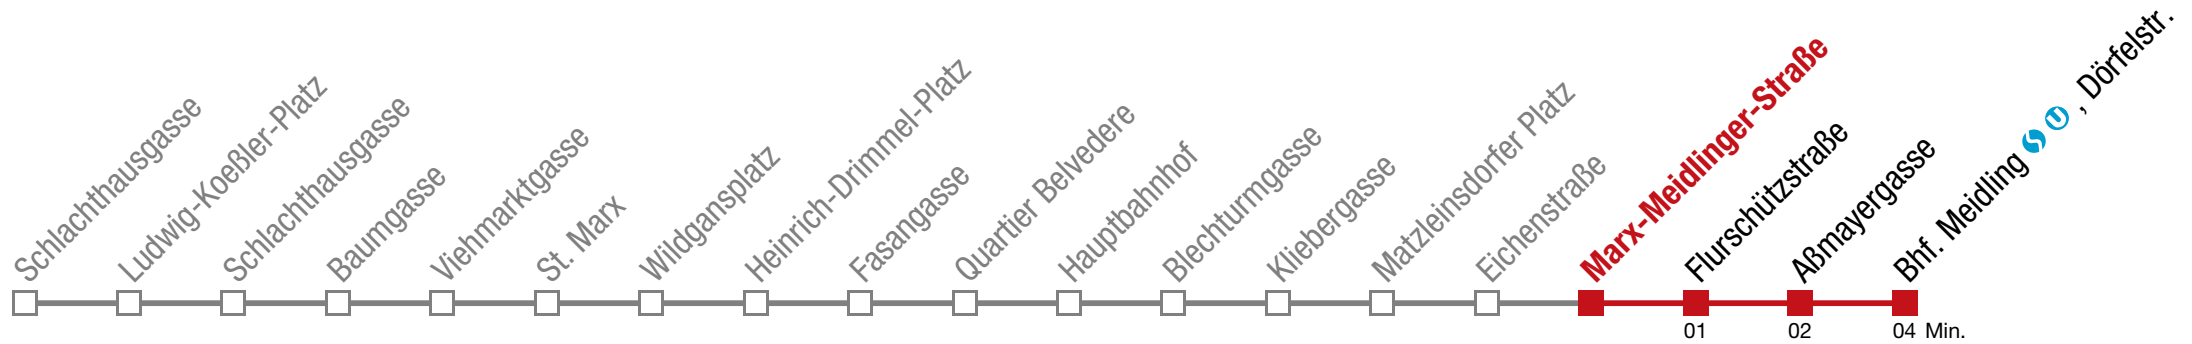

18 Bhf. Meidling , Dörfelstr.

Sonntag (19.04.)

8 27 42 57

9 12 27 40 50

10 00 10 20 30 40 50

11 00 10 20 30 40 50

12 00 10

Einschränkungen aufgrund des Vienna City Marathons