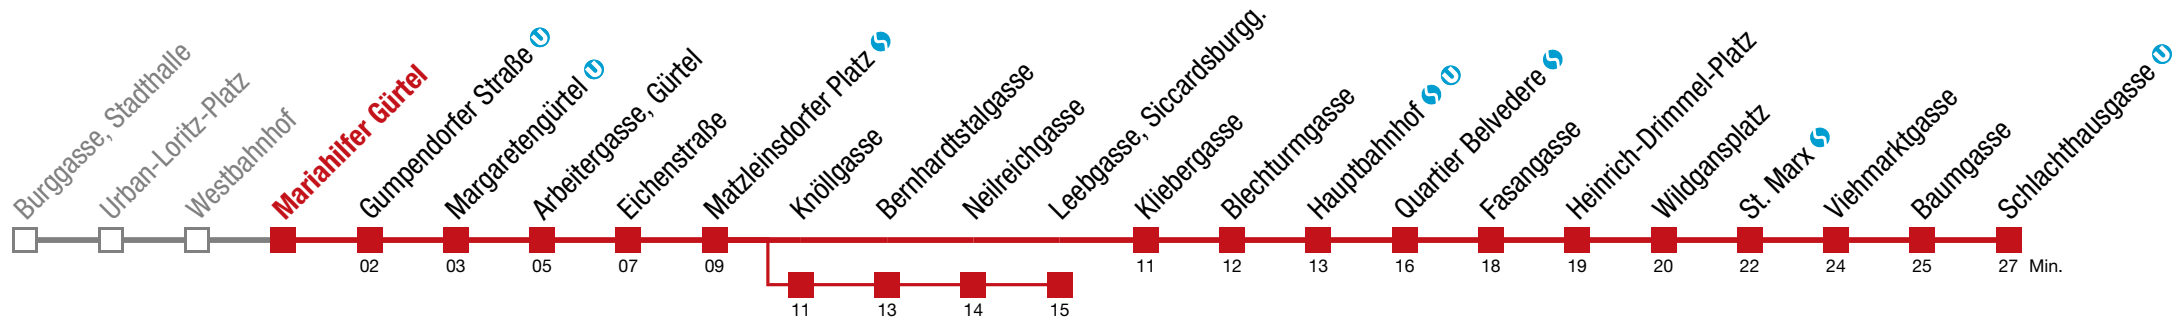

18 Schlachthausgasse

Sonntag (19.04.)

5	09	29	49			
6	09	29	49			
7	09	29	49			
8	04	19	34			
9						
10						
11						
12	25	35	45	55		
13	05	15	25	35	45	55
14	05	15	25	35	45	55
15	05	15	25	35	45	55
16	05	15	25	35	45	55
17	05	15	25	35	45	55
18	05	15	25	35	45	55
19	05	15	25	35	45	55
20	05	19	34	37	49	
21	04	19	34	49		
22	04	19	34	49		
23	04	19	34	53		
0	13	36				

Einschränkungen aufgrund des Vienna City Marathons
☐ über Knöllgasse bis Leebgasse, Siccardsburgg.