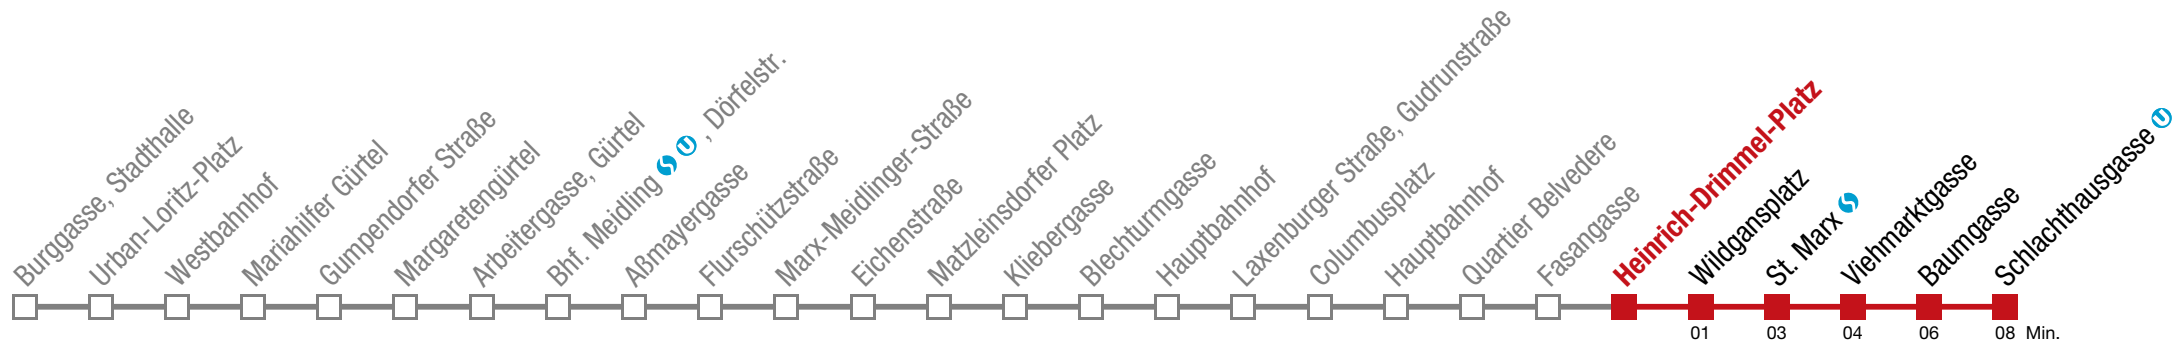

18 Schlachthausgasse

Sonntag (19.04.)

4	47
5	07 29 49
6	09 29 49
7	02 08 28 48
8	03 08 23 38 49 53
9	04 19 34 41 49
10	02 12 22 32 42 52
11	02 12 22 32 42 52
12	02 12 22 32 44 54
13	04 14 24 34 44 54
14	04 14 24 34 44 54
15	04 14 24 34 44 54
16	04 14 24 34 44 54
17	04 14 24 34 44 54
18	04 14 24 34 44 54
19	04 14 24 34 44 54
20	04 14 24 38 53
21	08 23 38 53
22	09 24 39 54
23	09 24 39 54
0	13 33 56

Einschränkungen aufgrund des Vienna City Marathons