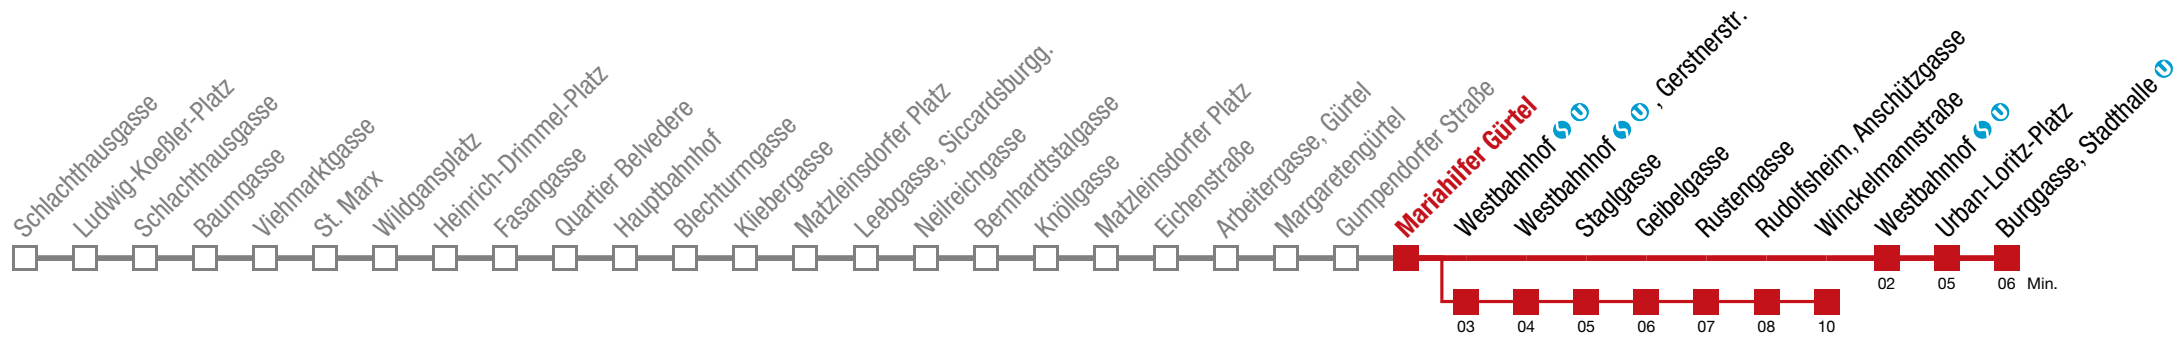

18 Burggasse, Stadthalle

Sonntag (19.04.)

5	32	48				
6	08	28	48			
7	08	28	46			
8	01	16				
9						
10						
11						
12	17	24	34	44	54	
13	04	14	24	34	44	54
14	04	14	24	34	44	54
15	04	14	24	34	44	54
16	04	14	24	34	44	54
17	04	14	24	34	44	54
18	04	14	24	34	44	54
19	04	14	24	34	44	54
20	04	14	24	34	46	
21	01	16	31	46		
22	01	16	31	46		
23	01	16	31	46		
0	00	22	39			

Einschränkungen aufgrund des Vienna City Marathons

☐ über Westbahnhof bis Winkelmannstraße