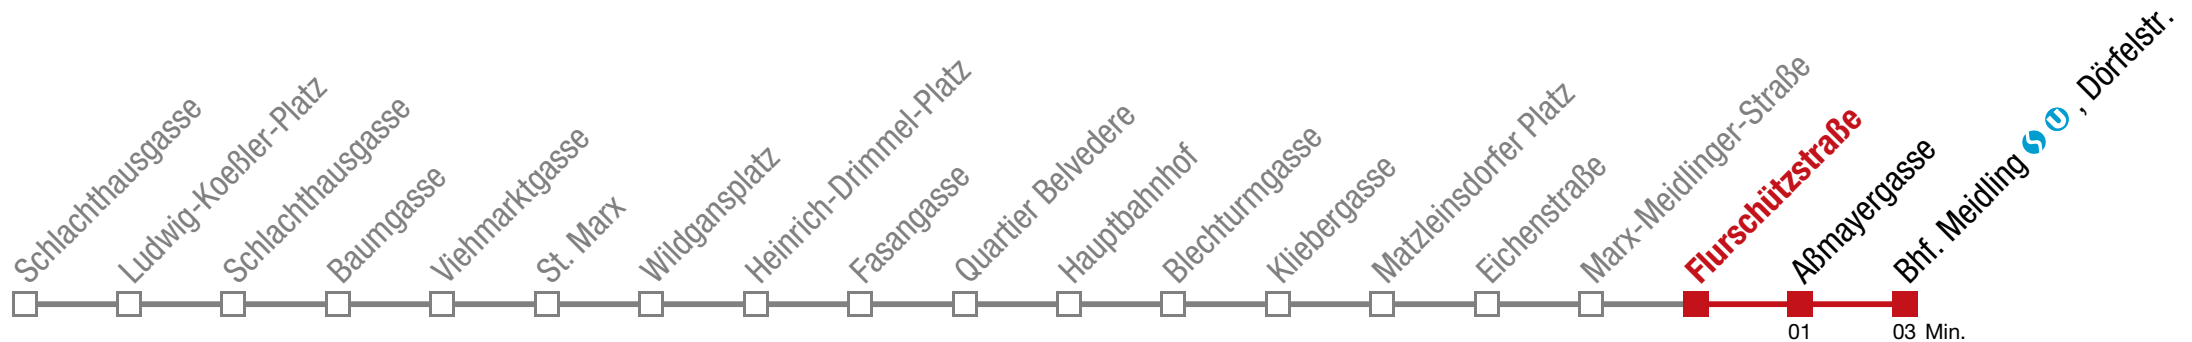

9 12 27 40 50

10 00 10 20 30 40 50

11 00 10 20 30 40 50

12 00 10

Einschränkungen aufgrund des Vienna City Marathons

18 Bhf. Meidling , Dörfelstr.

Sonntag (19.04.)

8 28 43 58