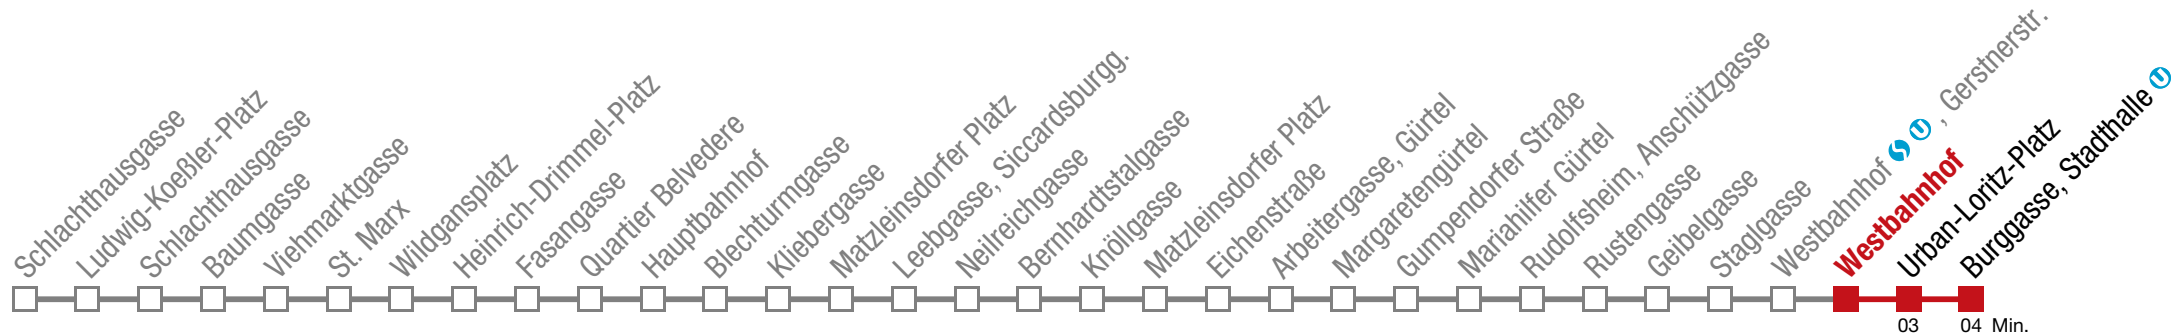

18 Burggasse, Stadthalle

Sonntag (19.04.)

4	56
5	16 34 51
6	11 31 51
7	11 31 48
8	03 18
9	
10	
11	
12	12 20 27 37 47 57
13	07 17 27 37 47 57
14	07 17 27 37 47 57
15	07 17 27 37 47 57
16	07 17 27 37 47 57
17	07 17 27 37 47 57
18	07 17 27 37 47 57
19	07 17 27 37 47 57
20	07 17 27 37 48
21	03 18 33 48
22	03 18 33 48
23	03 18 33 48
0	24

Einschränkungen aufgrund des Vienna City Marathons