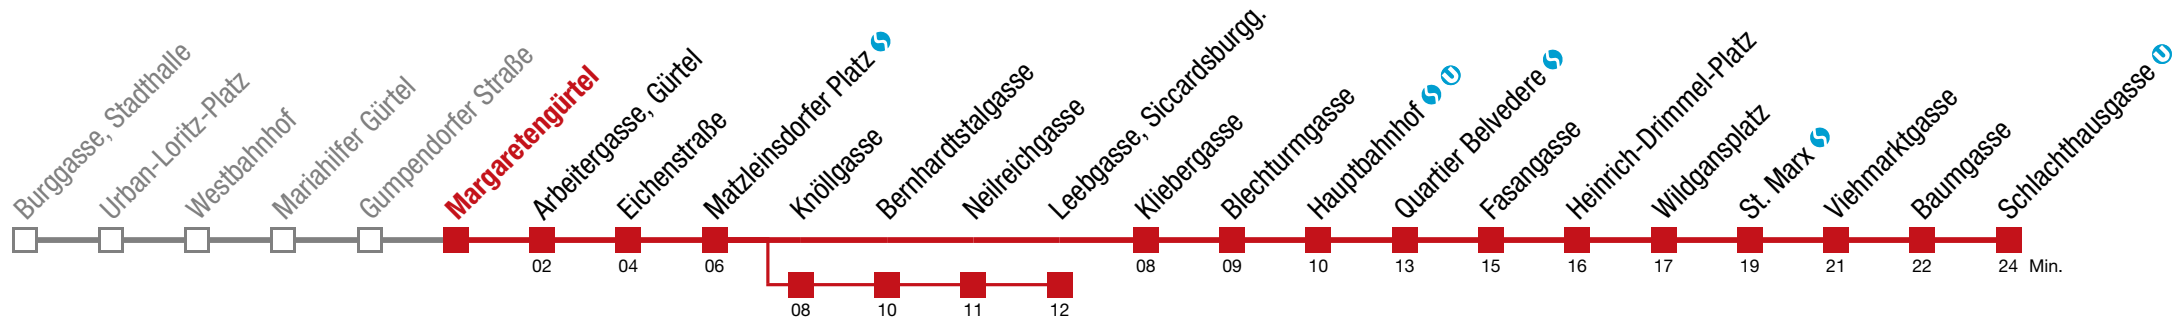

Einschränkungen aufgrund des Vienna City Marathons
 über Knöllgasse bis Leebgasse, Siccardsburgg.

18 Schlachthausgasse

Sonntag (19.04.)

5	11	31	51			
6	11	31	51			
7	11	31	51			
8	06	21	36			
9						
10						
11						
12	27	37	47	57		
13	07	17	27	37	47	57
14	07	17	27	37	47	57
15	07	17	27	37	47	57
16	07	17	27	37	47	57
17	07	17	27	37	47	57
18	07	17	27	37	47	57
19	07	17	27	37	47	57
20	07	21	36	39	51	
21	06	21	36	51		
22	06	21	36	51		
23	06	21	36	55		
0	15	38				

Einschränkungen aufgrund des Vienna City Marathons
 über Knöllgasse bis Leebgasse, Siccardsburgg.

18 Schlachthausgasse

Sonntag (19.04.)

5	12	32	52			
6	12	32	52			
7	12	32	52			
8	07	22	37			
9						
10						
11						
12	28	38	48	58		
13	08	18	28	38	48	58
14	08	18	28	38	48	58
15	08	18	28	38	48	58
16	08	18	28	38	48	58
17	08	18	28	38	48	58
18	08	18	28	38	48	58
19	08	18	28	38	48	58
20	08	22	37	40	52	
21	07	22	37	52		
22	07	22	37	52		
23	07	22	37	56		
0	16	39				