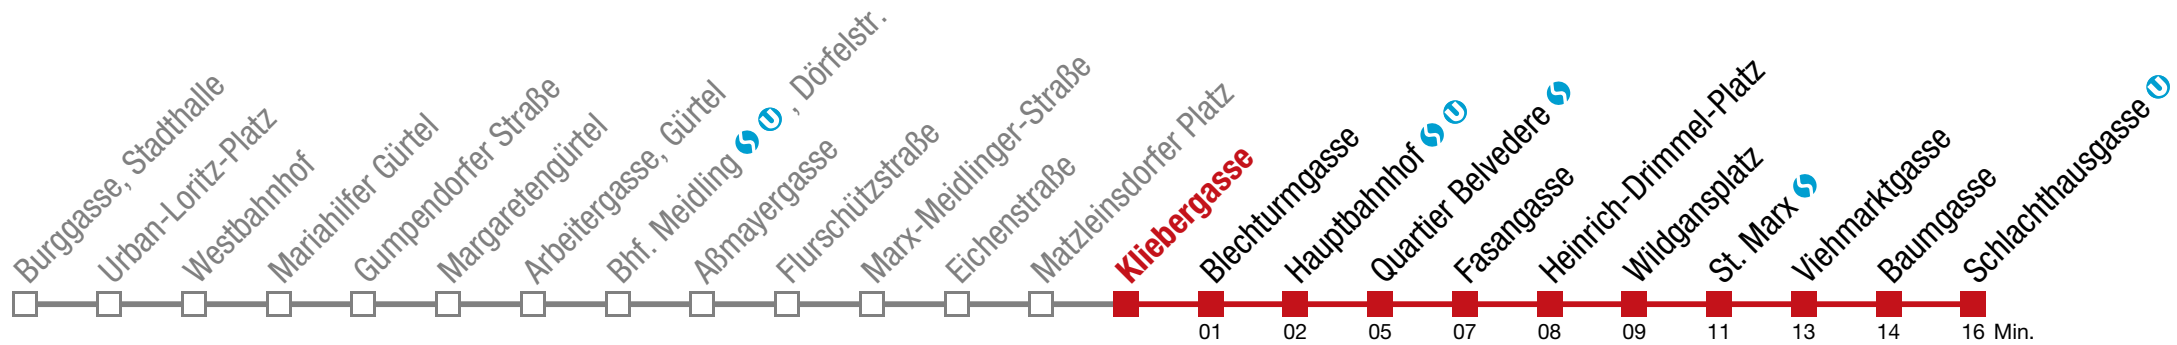

Sonntag (19.04.)

20 50

Einschränkungen aufgrund des Vienna City Marathons

18 Leebgasse, Siccardsburgg.

Sonntag (19.04.)

20 51

Einschränkungen aufgrund des Vienna City Marathons

18 Schlachthausgasse