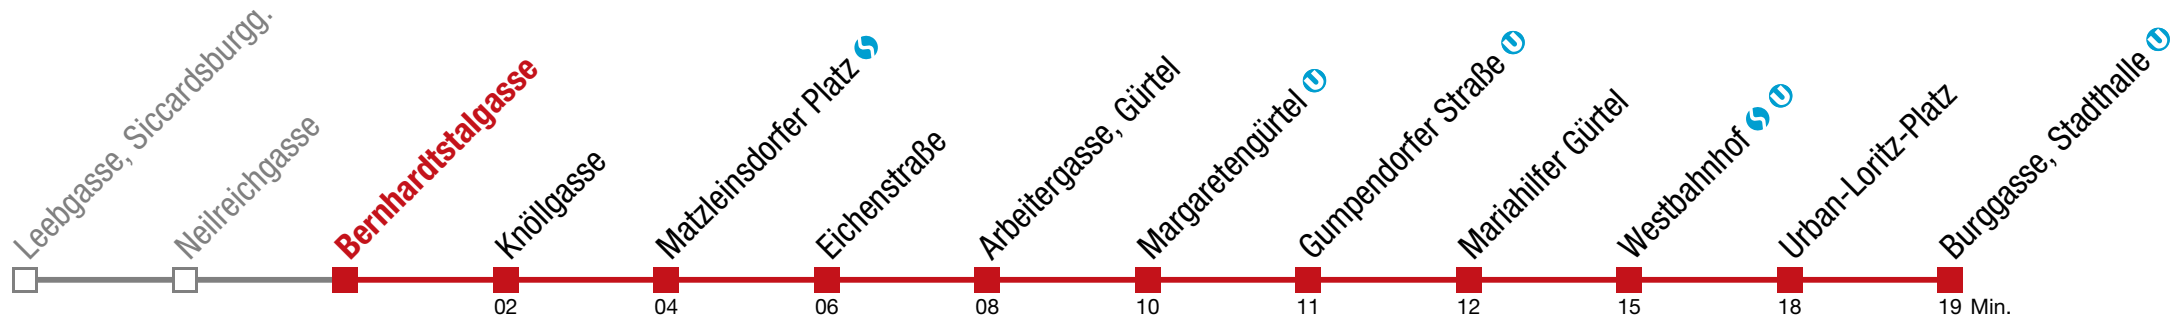

18 Burggasse, Stadthalle

Sonntag (19.04.)

12 04

Einschränkungen aufgrund des Vienna City Marathons

18 Burggasse, Stadthalle

Sonntag (19.04.)

12 05

Einschränkungen aufgrund des Vienna City Marathons