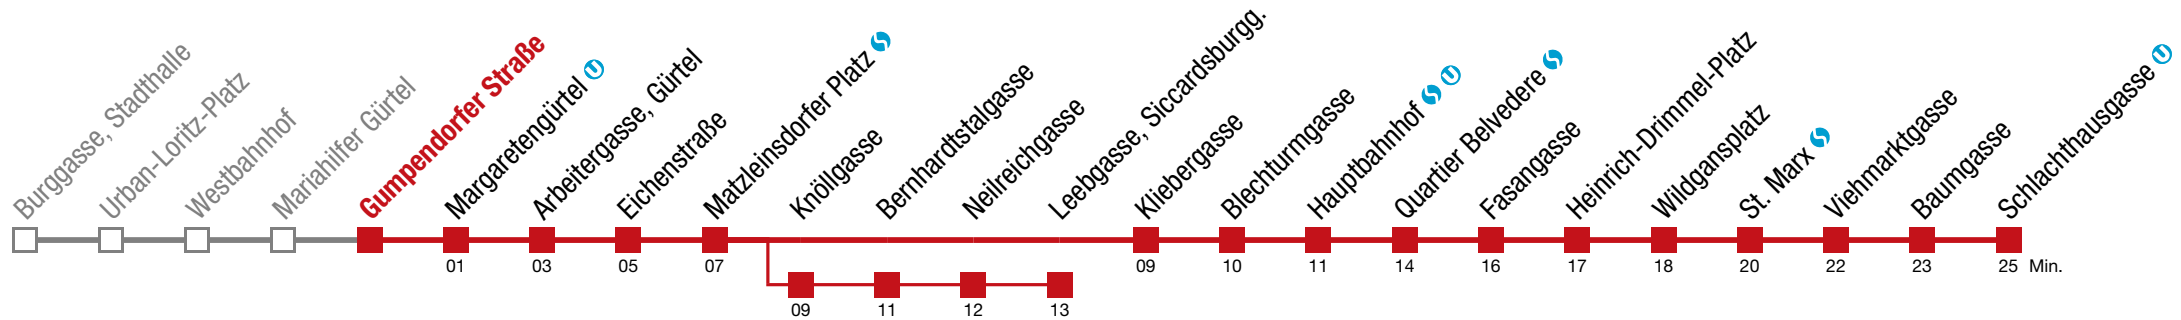

18 Winckelmannstraße

Sonntag (19.04.)

20 55

Einschränkungen aufgrund des Vienna City Marathons

18 Winckelmannstraße

Sonntag (19.04.)

20 57

Einschränkungen aufgrund des Vienna City Marathons

Einschränkungen aufgrund des Vienna City Marathons
 über Knöllgasse bis Leebgasse, Siccardsburgg.

18 Schlachthausgasse

Sonntag (19.04.)

5	11	31	51			
6	11	31	51			
7	11	31	51			
8	06	21	36			
9						
10						
11						
12	27	37	47	57		
13	07	17	27	37	47	57
14	07	17	27	37	47	57
15	07	17	27	37	47	57
16	07	17	27	37	47	57
17	07	17	27	37	47	57
18	07	17	27	37	47	57
19	07	17	27	37	47	57
20	07	21	36	39	51	
21	06	21	36	51		
22	06	21	36	51		
23	06	21	36	55		
0	15	38				