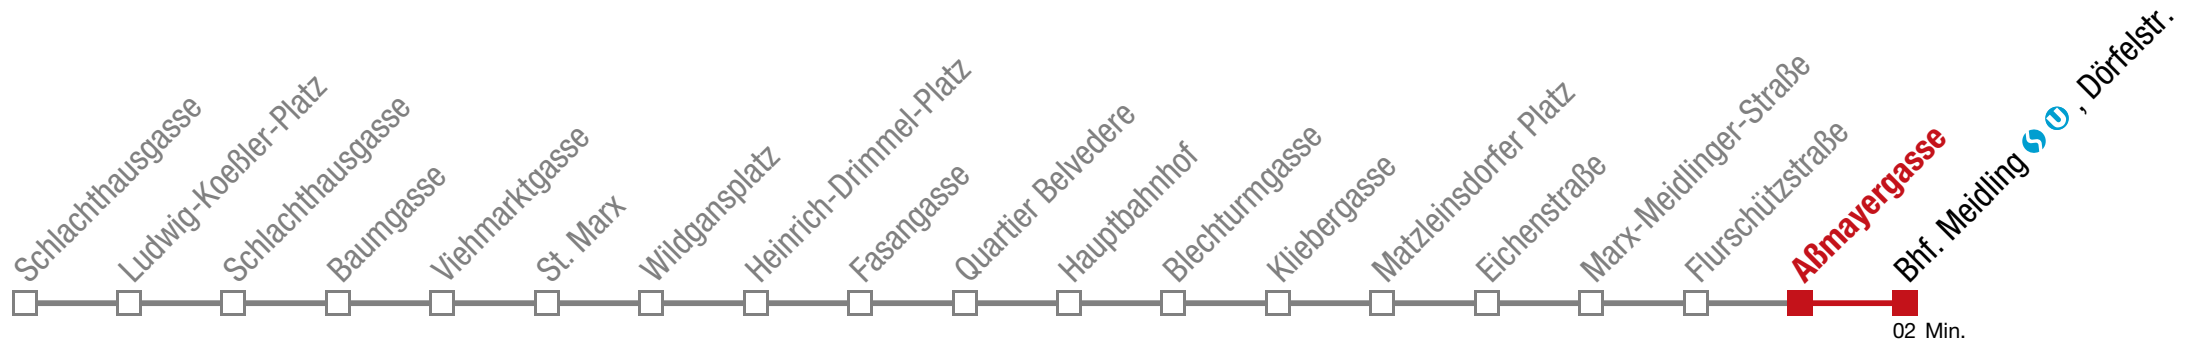

9 13 28 41 51

10 01 11 21 31 41 51

11 01 11 21 31 41 51

12 01 11

Einschränkungen aufgrund des Vienna City Marathons

18 Bhf. Meidling , Dörfelstr.

Sonntag (19.04.)

8 29 44 59