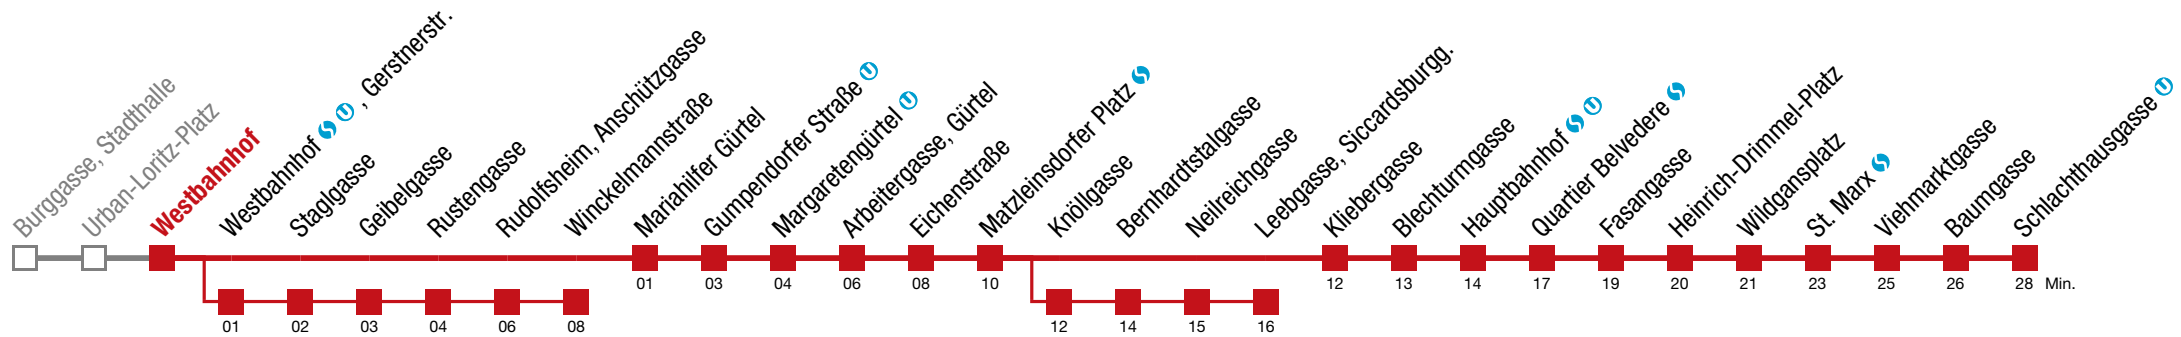

Einschränkungen aufgrund des Vienna City Marathons

über Knöllgasse bis Leebgasse, Siccardsburgg. über Westbahnhof , Gerstnerstr. bis Winkelmannstraße

18 Schlachthausgasse

Sonntag (19.04.)

5	05	25	45			
6	05	25	45			
7	05	25	45			
8	00	15	30			
9						
10						
11						
12	21	31	41	51		
13	01	11	21	31	41	51
14	01	11	21	31	41	51
15	01	11	21	31	41	51
16	01	11	21	31	41	51
17	01	11	21	31	41	51
18	01	11	21	31	41	51
19	01	11	21	31	41	51
20	01	15	30	33	45	48
21	00	15	30	45		
22	00	15	30	45		
23	00	15	30	49		
0	09	32				

Einschränkungen aufgrund des Vienna City Marathons

über Knöllgasse bis Leebgasse, Siccardsburgg. über Westbahnhof , Gerstnerstr. bis Winckelmannstraße

18 Schlachthausgasse

Sonntag (19.04.)

5	08	28	48			
6	08	28	48			
7	08	28	48			
8	03	18	33			
9						
10						
11						
12	24	34	44	54		
13	04	14	24	34	44	54
14	04	14	24	34	44	54
15	04	14	24	34	44	54
16	04	14	24	34	44	54
17	04	14	24	34	44	54
18	04	14	24	34	44	54
19	04	14	24	34	44	54
20	04	18	33	36	48	51
21	03	18	33	48		
22	03	18	33	48		
23	03	18	33	52		
0	12	35				

Einschränkungen aufgrund des Vienna City Marathons

über Knöllgasse bis Leebgasse, Siccardsburgg. über Westbahnhof , Gerstnerstr. bis Winkelmannstraße

18 Winckelmannstraße

Sonntag (19.04.)

20 52

Einschränkungen aufgrund des Vienna City Marathons