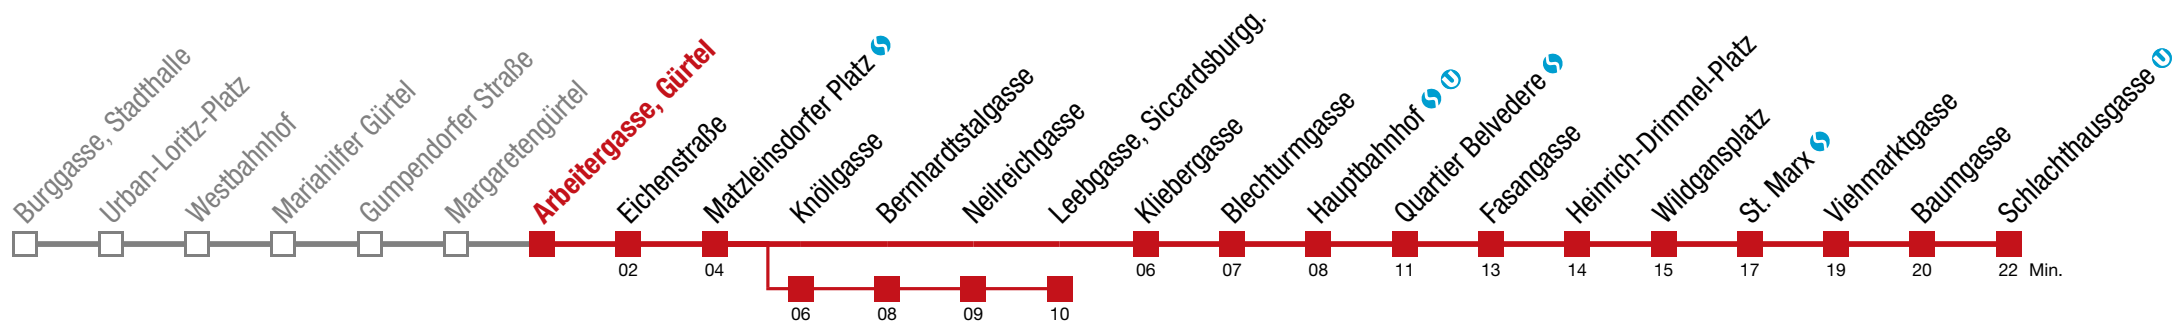

Einschränkungen aufgrund des Vienna City Marathons
 über Knöllgasse bis Leebgasse, Siccardsburgg.

18 Schlachthausgasse

Sonntag (19.04.)

5	12	32	52			
6	12	32	52			
7	12	32	52			
8	07	22	37			
9						
10						
11						
12	28	38	48	58		
13	08	18	28	38	48	58
14	08	18	28	38	48	58
15	08	18	28	38	48	58
16	08	18	28	38	48	58
17	08	18	28	38	48	58
18	08	18	28	38	48	58
19	08	18	28	38	48	58
20	08	22	37	40	52	
21	07	22	37	52		
22	07	22	37	52		
23	07	22	37	56		
0	16	39				

Einschränkungen aufgrund des Vienna City Marathons

über Knöllgasse bis Leebgasse, Siccardsburgg.

18 Schlachthausgasse

Sonntag (19.04.)

5	14	34	54			
6	14	34	54			
7	14	34	54			
8	09	24	39			
9						
10						
11						
12	30	40	50			
13	00	10	20	30	40	50
14	00	10	20	30	40	50
15	00	10	20	30	40	50
16	00	10	20	30	40	50
17	00	10	20	30	40	50
18	00	10	20	30	40	50
19	00	10	20	30	40	50
20	00	10	24	39	42	54
21	09	24	39	54		
22	09	24	39	54		
23	09	24	39	58		
0	18	41				