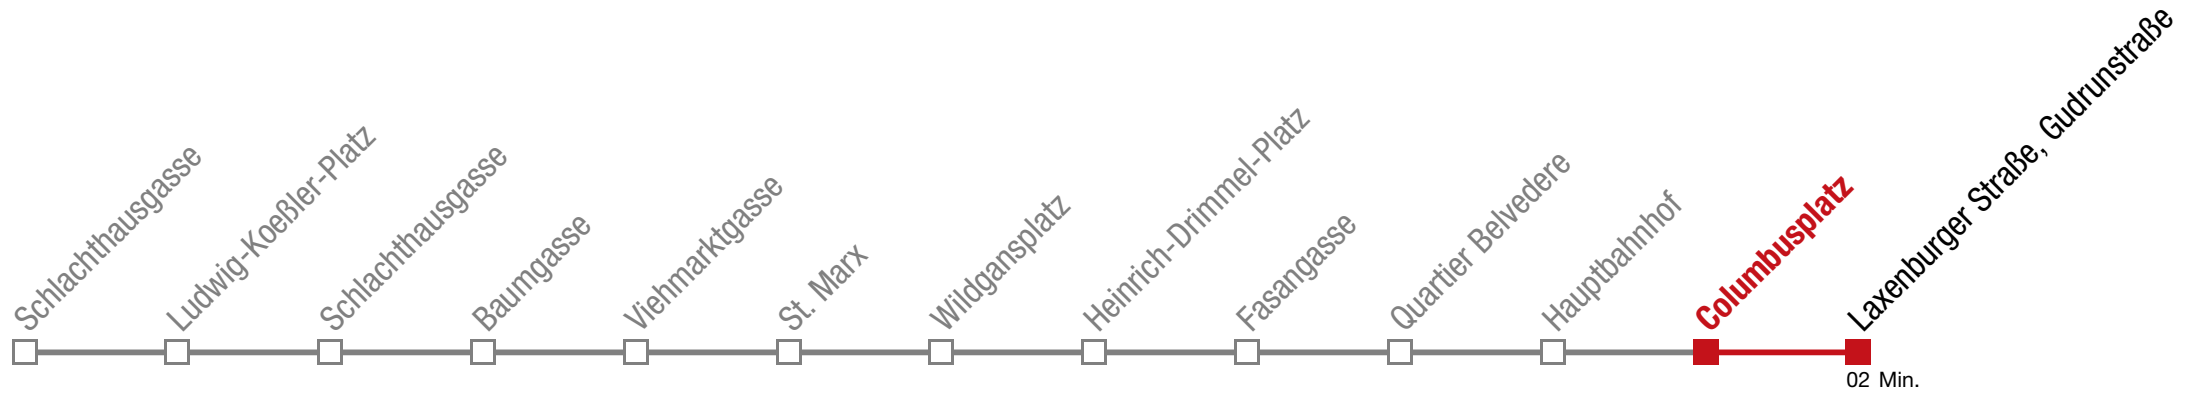

18 Laxenburger Straße, Gudrunstraße

Sonntag (19.04.)

20 39

21

22

23

0 01 45

1 03 26

Einschränkungen aufgrund des Vienna City Marathons