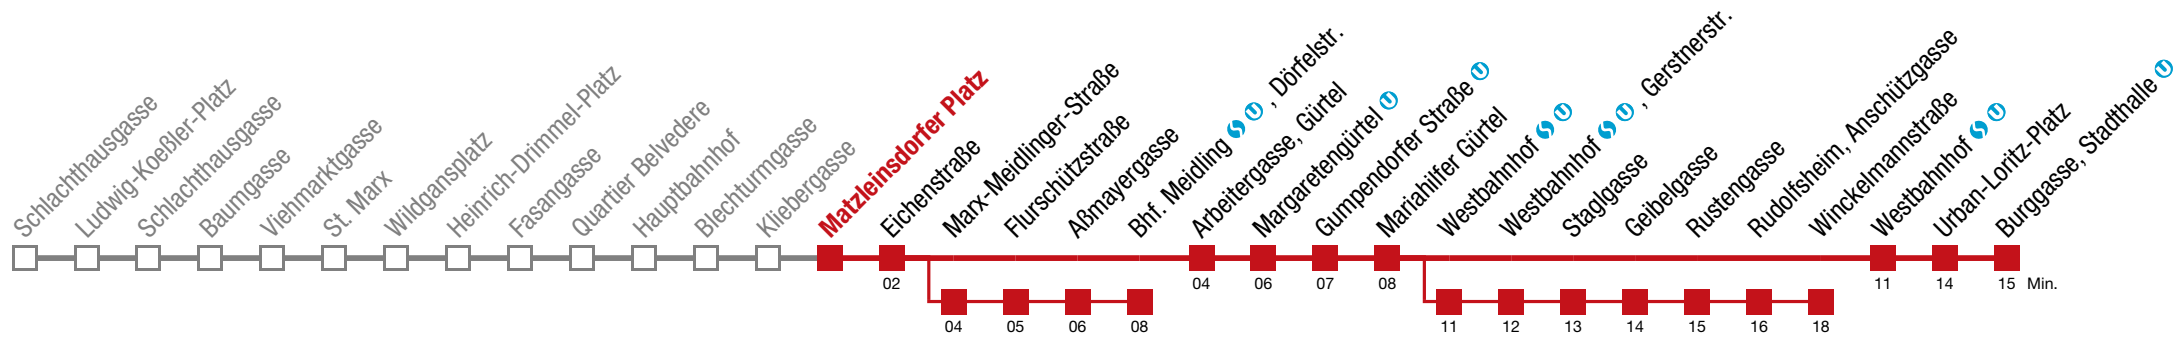

18 Burggasse, Stadthalle

Sonntag (19.04.)

5	23	40				
6	00	20	40			
7	00	20	37	52		
8	07	22	37	52		
9	07	22	36	46	56	
10	06	16	26	36	46	56
11	06	16	26	36	46	56
12	06	16	26	36	46	56
13	06	16	26	36	46	56
14	06	16	26	36	46	56
15	06	16	26	36	46	56
16	06	16	26	36	46	56
17	06	16	26	36	46	56
18	06	16	26	36	46	56
19	06	16	26	36	46	56
20	06	16	26	37	52	
21	07	22	37	52		
22	07	22	37	52		
23	07	22	37	52		
0	13	31				

Einschränkungen aufgrund des Vienna City Marathons

☐ über Marx-Meidlinger-Straße bis Bhf. Meidling , Dörfelstr.   ☐ über Westbahnhof bis Winkelmannstraße