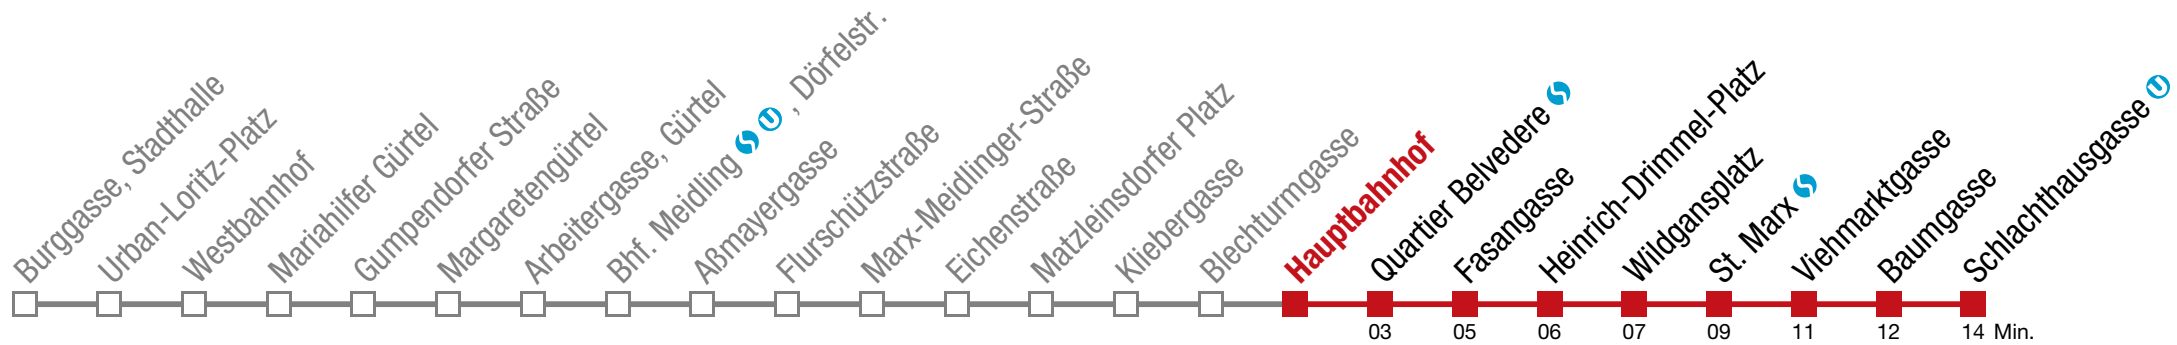

18 Schlachthausgasse

Sonntag (19.04.)

5	22	42				
6	02	22	42			
7	02	22	42			
8	02	17	32	42	47	57
9	12	27	42	56		
10	06	16	26	36	46	56
11	06	16	26	36	46	56
12	06	16	26	38	48	58
13	08	18	28	38	48	58
14	08	18	28	38	48	58
15	08	18	28	38	48	58
16	08	18	28	38	48	58
17	08	18	28	38	48	58
18	08	18	28	38	48	58
19	08	18	28	38	48	58
20	08	18	32	47		
21	02	17	32	47		
22	02	17	32	47		
23	02	17	32	47		
0	06	26	49			

Einschränkungen aufgrund des Vienna City Marathons