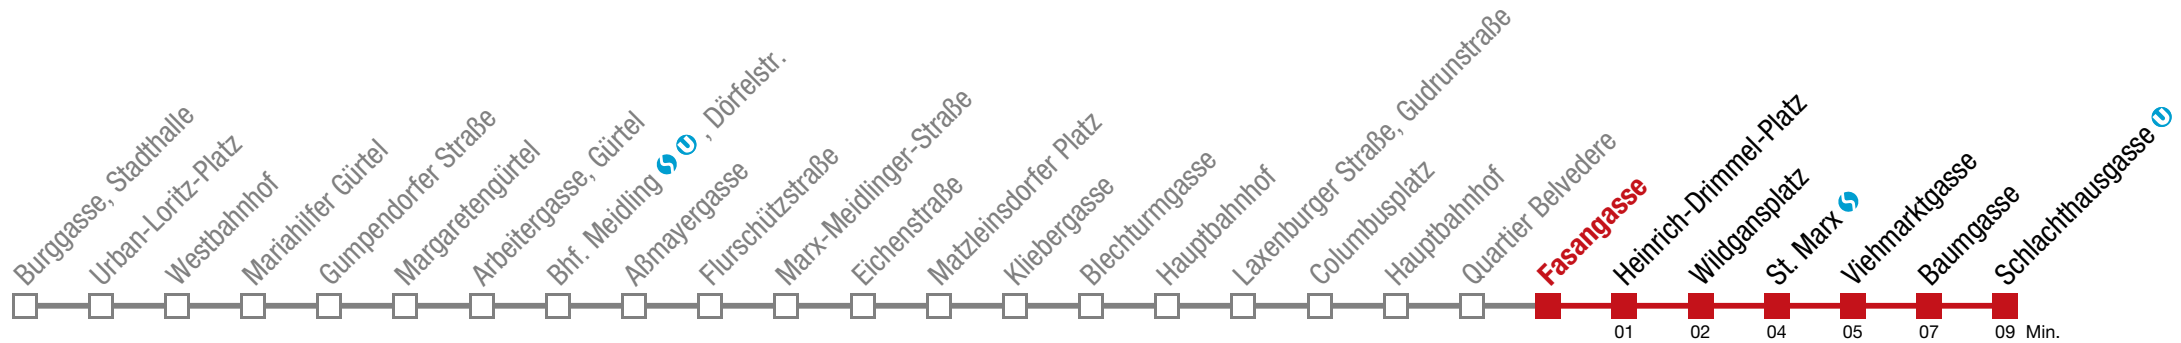

18 Schlachthausgasse

Sonntag (19.04.)

4	46
5	06 27 47
6	07 27 47
7	00 07 27 47
8	02 07 22 37 47 52
9	02 17 32 40 47
10	01 11 21 31 41 51
11	01 11 21 31 41 51
12	01 11 21 31 43 53
13	03 13 23 33 43 53
14	03 13 23 33 43 53
15	03 13 23 33 43 53
16	03 13 23 33 43 53
17	03 13 23 33 43 53
18	03 13 23 33 43 53
19	03 13 23 33 43 53
20	03 13 23 37 52
21	07 22 37 52
22	07 22 37 52
23	07 22 37 52
0	11 31 54

Einschränkungen aufgrund des Vienna City Marathons