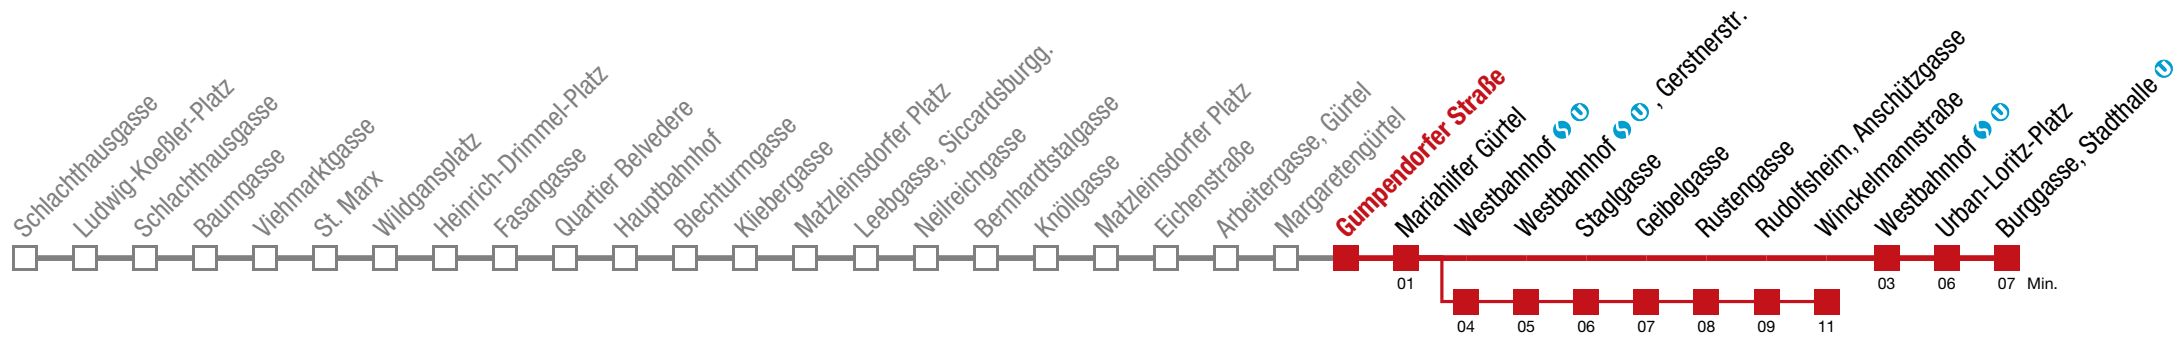

18 Burggasse, Stadthalle

Sonntag (19.04.)

5	31	47				
6	07	27	47			
7	07	27	45			
8	00	15				
9						
10						
11						
12	16	23	33	43	53	
13	03	13	23	33	43	53
14	03	13	23	33	43	53
15	03	13	23	33	43	53
16	03	13	23	33	43	53
17	03	13	23	33	43	53
18	03	13	23	33	43	53
19	03	13	23	33	43	53
20	03	13	23	33	45	
21	00	15	30	45		
22	00	15	30	45		
23	00	15	30	45	59	
0	21	38				

Einschränkungen aufgrund des Vienna City Marathons

☐ über Westbahnhof bis Winkelmannstraße