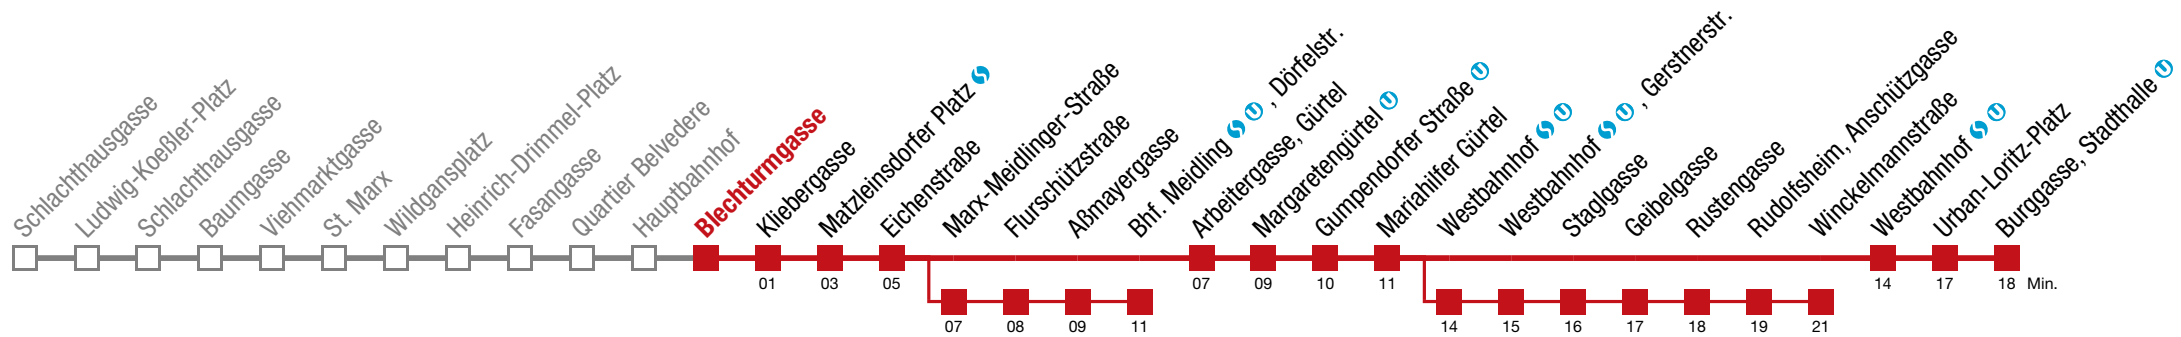

18 Burggasse, Stadthalle

Sonntag (19.04.)

5	20	37	57			
6	17	37	57			
7	17	34	49			
8	04	19	34	49		
9	04	19	33	43	53	
10	03	13	23	33	43	53
11	03	13	23	33	43	53
12	03	13	23	33	43	53
13	03	13	23	33	43	53
14	03	13	23	33	43	53
15	03	13	23	33	43	53
16	03	13	23	33	43	53
17	03	13	23	33	43	53
18	03	13	23	33	43	53
19	03	13	23	33	43	53
20	03	13	23	34	49	
21	04	19	34	49		
22	04	19	34	49		
23	04	19	34	49		
0	10	28				

Einschränkungen aufgrund des Vienna City Marathons

☐ über Marx-Meidlinger-Straße bis Bhf. Meidling , Dörfelstr.   ☐ über Westbahnhof bis Winkelmannstraße