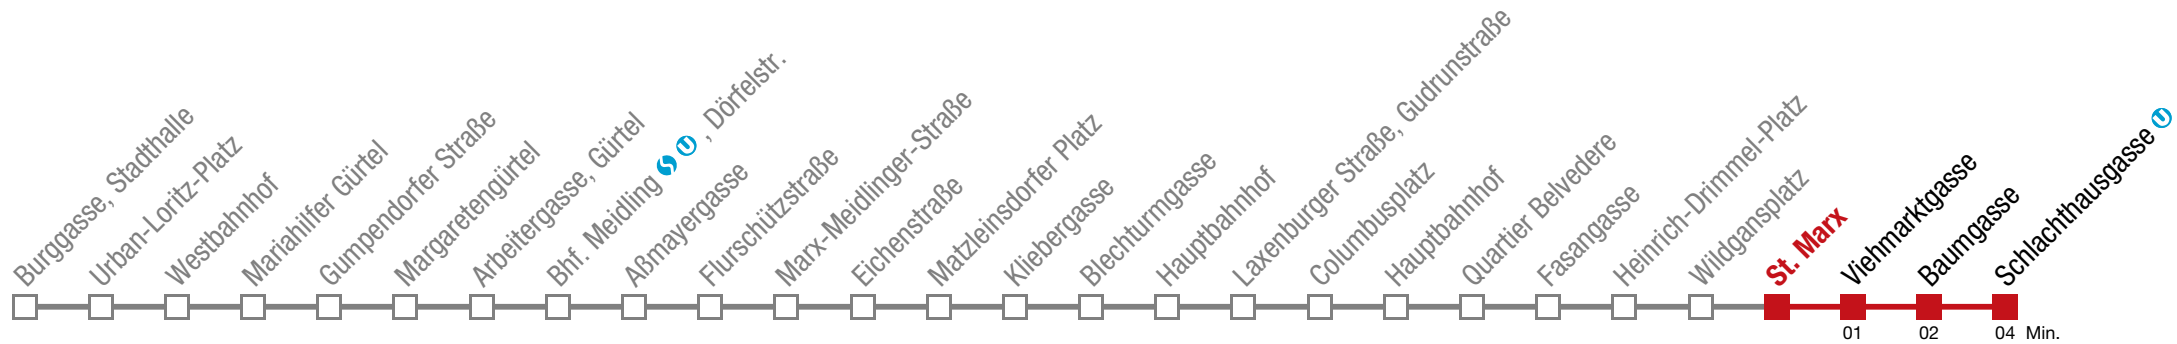

18 Schlachthausgasse

Sonntag (19.04.)

4	50
5	10 32 52
6	12 32 52
7	05 11 31 51
8	06 11 26 41 52 56
9	07 22 37 44 52
10	05 15 25 35 45 55
11	06 16 26 36 46 56
12	06 16 26 36 48 58
13	08 18 28 38 48 58
14	08 18 28 38 48 58
15	08 18 28 38 48 58
16	08 18 28 38 48 58
17	08 18 28 38 48 58
18	08 18 28 38 48 58
19	07 17 27 37 47 57
20	07 17 27 41 56
21	11 26 41 56
22	12 27 42 57
23	12 27 42 57
0	16 36 59

Einschränkungen aufgrund des Vienna City Marathons