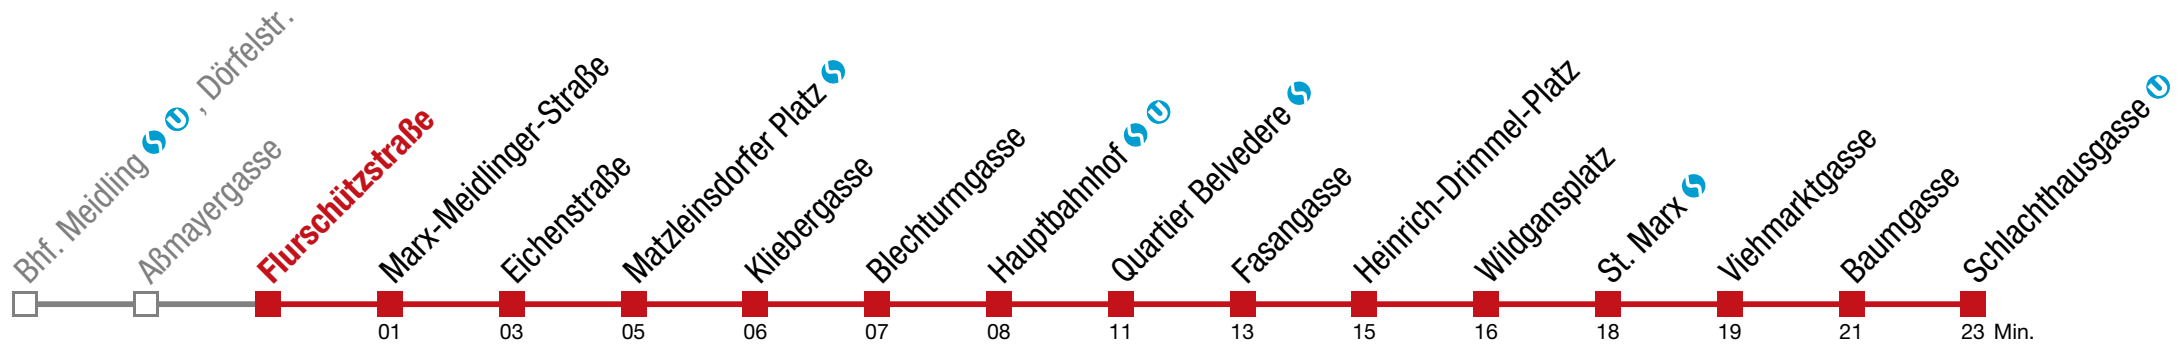

18 Schlachthausgasse

Sonntag (19.04.)

8 34 49

9 04 19 34 47 57

10 07 17 27 37 47 57

11 07 17 27 37 47 57

12 07 17

Einschränkungen aufgrund des Vienna City Marathons