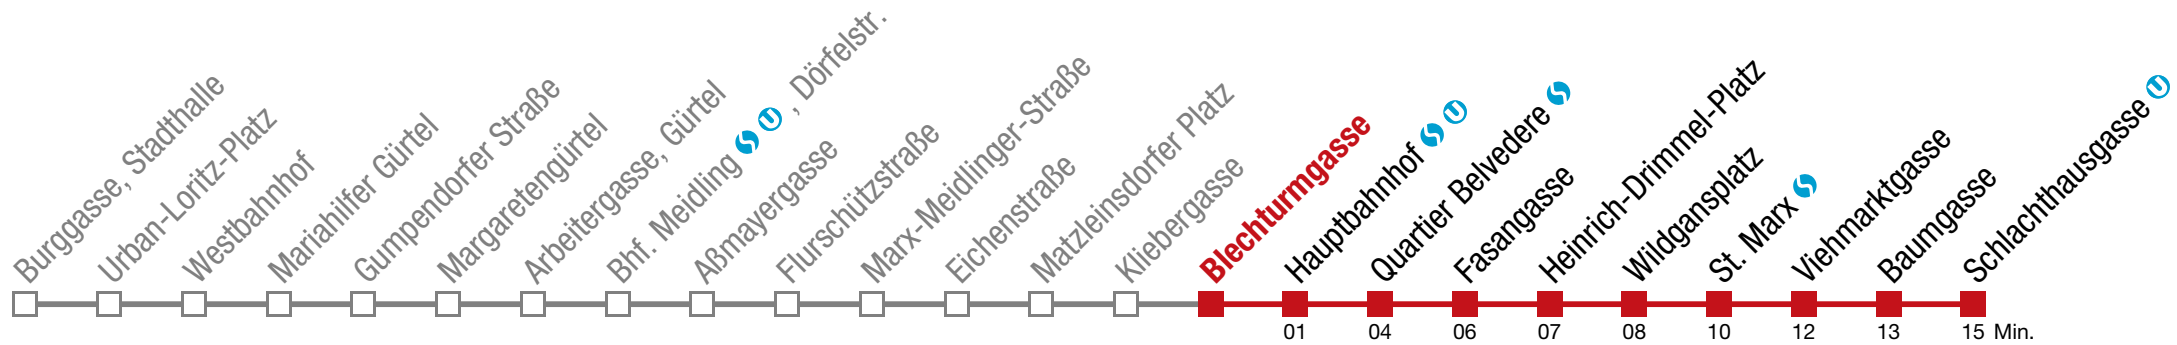

18 Schlachthausgasse

Sonntag (19.04.)

5	21	41				
6	01	21	41			
7	01	21	41			
8	01	16	31	41	46	56
9	11	26	41	55		
10	05	15	25	35	45	55
11	05	15	25	35	45	55
12	05	15	25	37	47	57
13	07	17	27	37	47	57
14	07	17	27	37	47	57
15	07	17	27	37	47	57
16	07	17	27	37	47	57
17	07	17	27	37	47	57
18	07	17	27	37	47	57
19	07	17	27	37	47	57
20	07	17	31	46		
21	01	16	31	46		
22	01	16	31	46		
23	01	16	31	46		
0	05	25	48			

Einschränkungen aufgrund des Vienna City Marathons