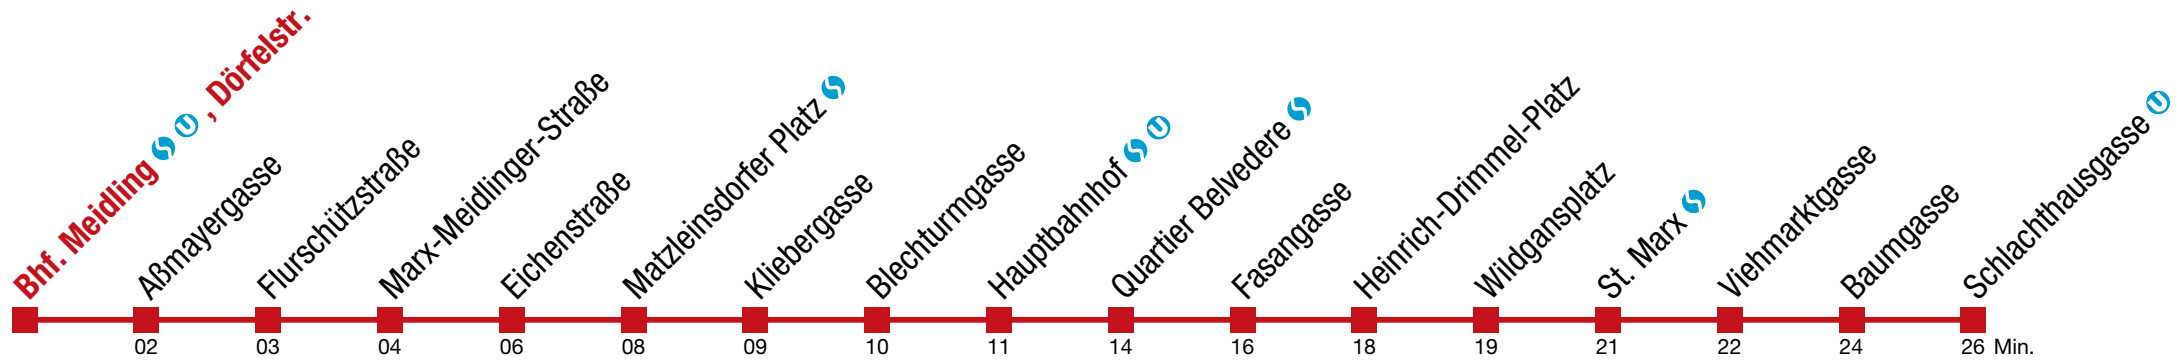

18 Schlachthausgasse

Sonntag (19.04.)

8 31 46

9 01 16 31 44 54

10 04 14 24 34 44 54

11 04 14 24 34 44 54

12 04 14

Einschränkungen aufgrund des Vienna City Marathons