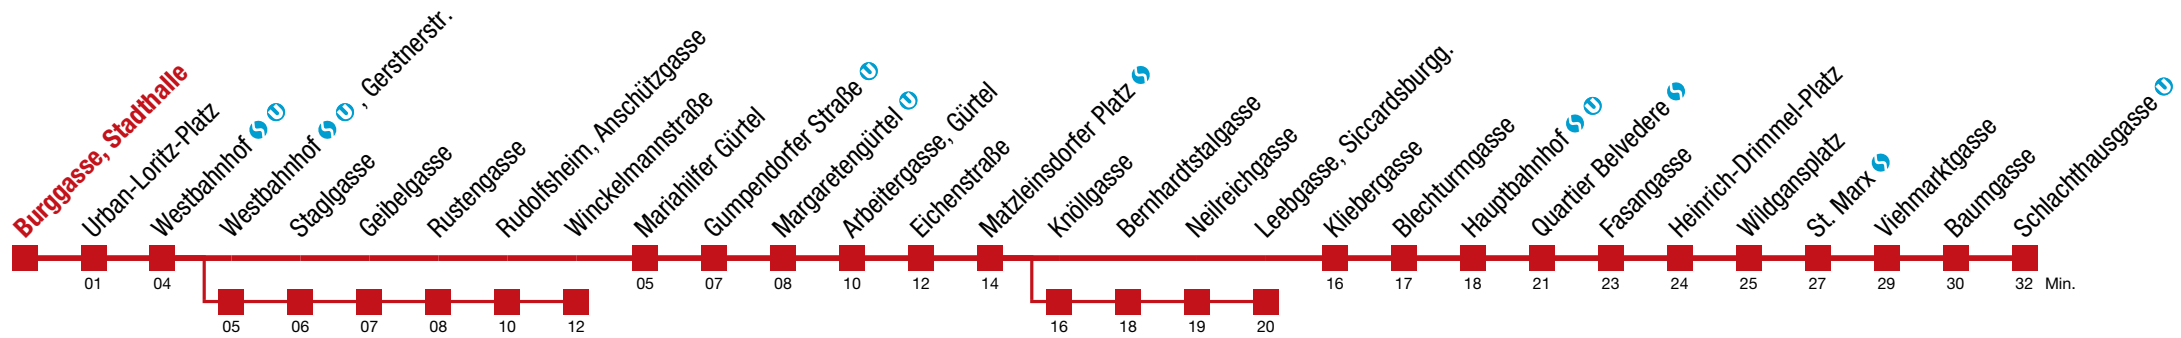

18 Schlachthausgasse

Sonntag (19.04.)

5	04	24	44				
6	04	24	44				
7	04	24	44	59			
8	14	29					
9							
10							
11							
12	20	30	40	50			
13	00	10	20	30	40	50	
14	00	10	20	30	40	50	
15	00	10	20	30	40	50	
16	00	10	20	30	40	50	
17	00	10	20	30	40	50	
18	00	10	20	30	40	50	
19	00	10	20	30	40	50	
20	00	14	29	32	44	47	59
21	14	29	44	59			
22	14	29	44	59			
23	14	29	48				
0	08	31					

Einschränkungen aufgrund des Vienna City Marathons

über Knöllgasse bis Leebgasse, Siccardsburgg. über Westbahnhof , Gerstnerstr. bis Winkelmannstraße

18 Schlachthausgasse

Sonntag (19.04.)

5	05	25	45			
6	05	25	45			
7	05	25	45			
8	00	15	30			
9						
10						
11						
12	21	31	41	51		
13	01	11	21	31	41	51
14	01	11	21	31	41	51
15	01	11	21	31	41	51
16	01	11	21	31	41	51
17	01	11	21	31	41	51
18	01	11	21	31	41	51
19	01	11	21	31	41	51
20	01	15	30	33	45	48
21	00	15	30	45		
22	00	15	30	45		
23	00	15	30	49		
0	09	32				