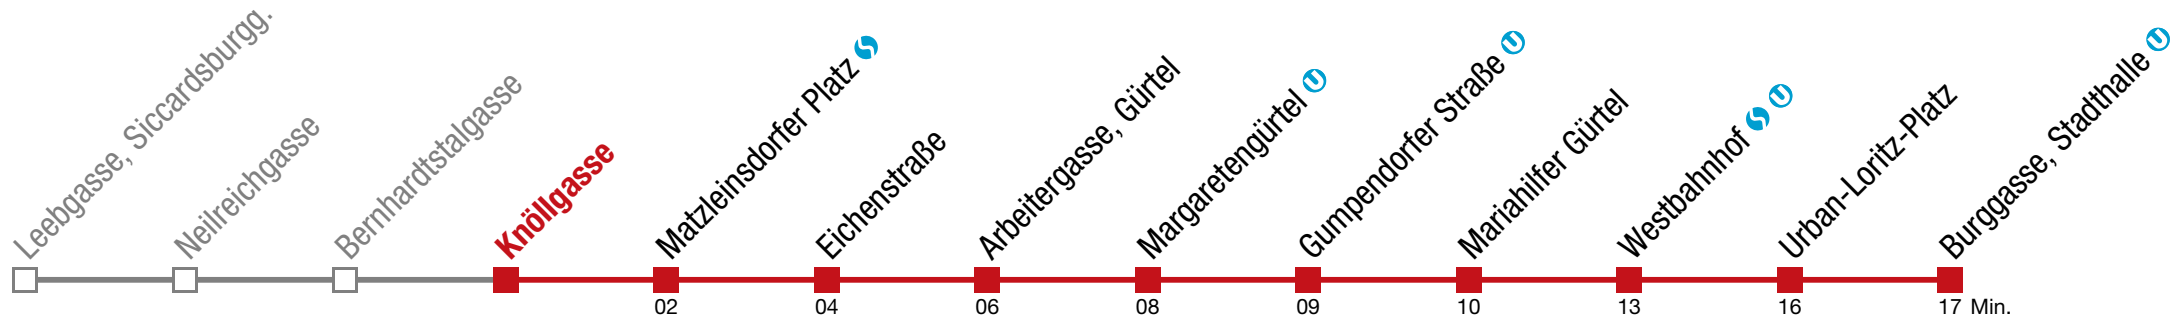

18 Burggasse, Stadthalle

Sonntag (19.04.)

12 07

Einschränkungen aufgrund des Vienna City Marathons