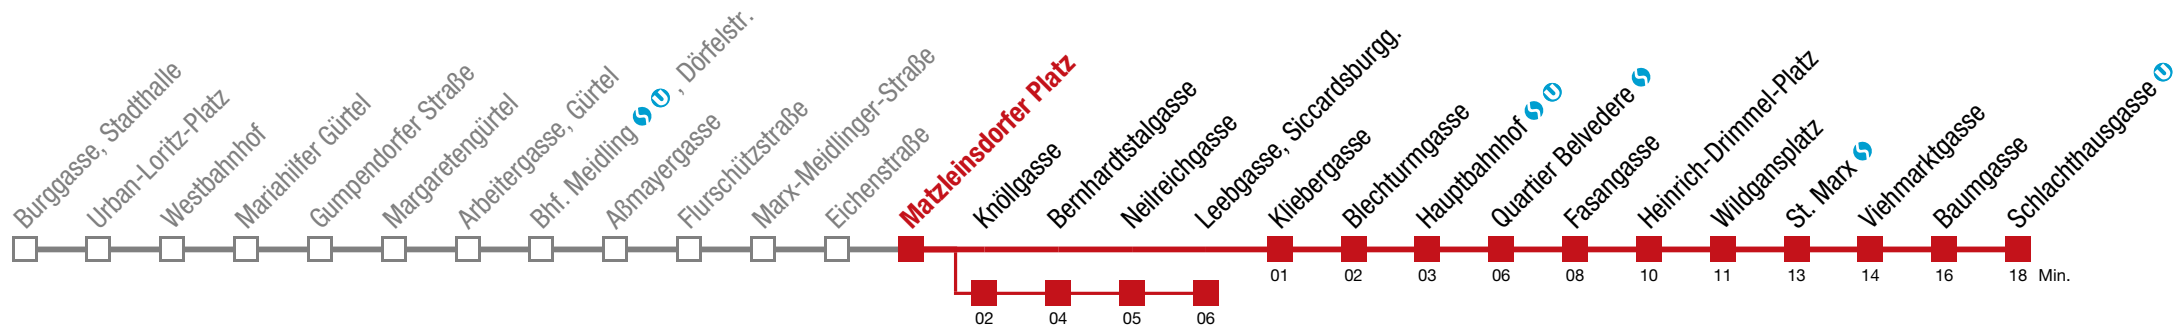

12 08 18

Einschränkungen aufgrund des Vienna City Marathons

18 Schlachthausgasse

Sonntag (19.04.)

5	16	36	56			
6	16	36	56			
7	16	36	56			
8	11	26	37	41	52	
9	07	22	37	50		
10	00	10	20	30	40	50
11	00	10	20	30	40	50
12	00	10	20	32	42	52
13	02	12	22	32	42	52
14	02	12	22	32	42	52
15	02	12	22	32	42	52
16	02	12	22	32	42	52
17	02	12	22	32	42	52
18	02	12	22	32	42	52
19	02	12	22	32	42	52
20	02	12	26	41	44	56
21	11	26	41	56		
22	11	26	41	56		
23	11	26	41			
0	00	20	43			

Einschränkungen aufgrund des Vienna City Marathons

über Knöllgasse bis Leebgasse, Siccardsburgg.

18 Schlachthausgasse

Sonntag (19.04.)

5	18	38	58			
6	18	38	58			
7	18	38	58			
8	13	28	39	43	54	
9	09	24	39	52		
10	02	12	22	32	42	52
11	02	12	22	32	42	52
12	02	12	22	34	44	54
13	04	14	24	34	44	54
14	04	14	24	34	44	54
15	04	14	24	34	44	54
16	04	14	24	34	44	54
17	04	14	24	34	44	54
18	04	14	24	34	44	54
19	04	14	24	34	44	54
20	04	14	28	43	46	58
21	13	28	43	58		
22	13	28	43	58		
23	13	28	43			
0	02	22	45			