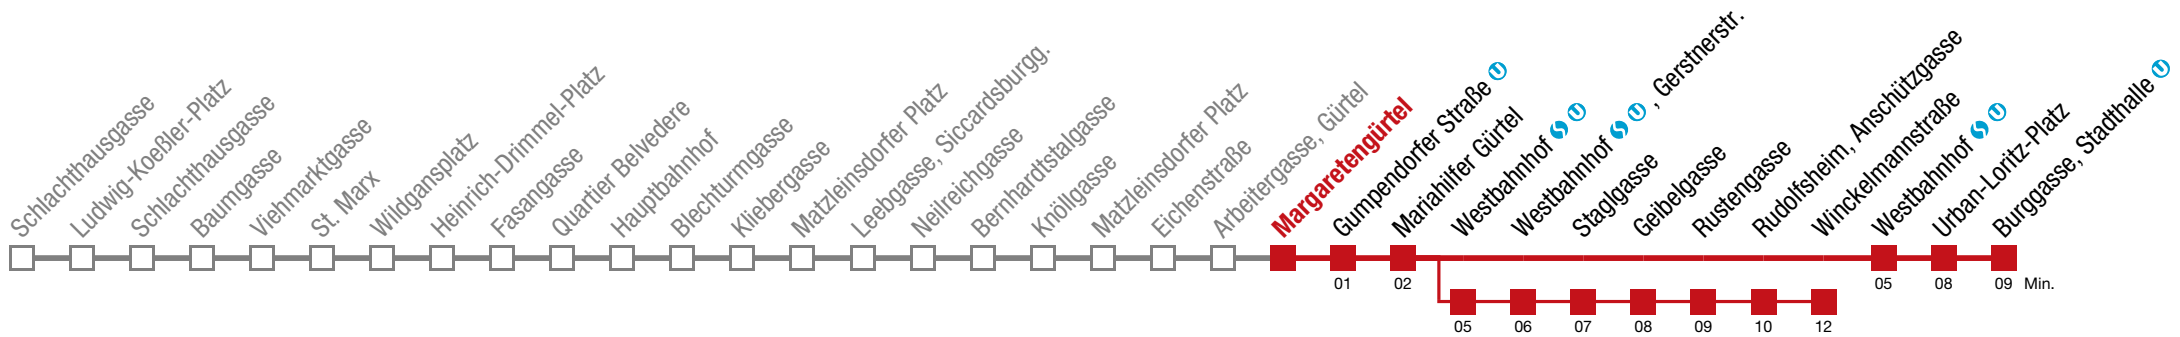

18 Burggasse, Stadthalle

Sonntag (19.04.)

5	29	46				
6	06	26	46			
7	06	26	43	58		
8	13					
9						
10						
11						
12	15	22	32	42	52	
13	02	12	22	32	42	52
14	02	12	22	32	42	52
15	02	12	22	32	42	52
16	02	12	22	32	42	52
17	02	12	22	32	42	52
18	02	12	22	32	42	52
19	02	12	22	32	42	52
20	02	12	22	32	43	58
21	13	28	43	58		
22	13	28	43	58		
23	13	28	43	58		
0	19	37				

Einschränkungen aufgrund des Vienna City Marathons

☐ über Westbahnhof bis Winckelmannstraße