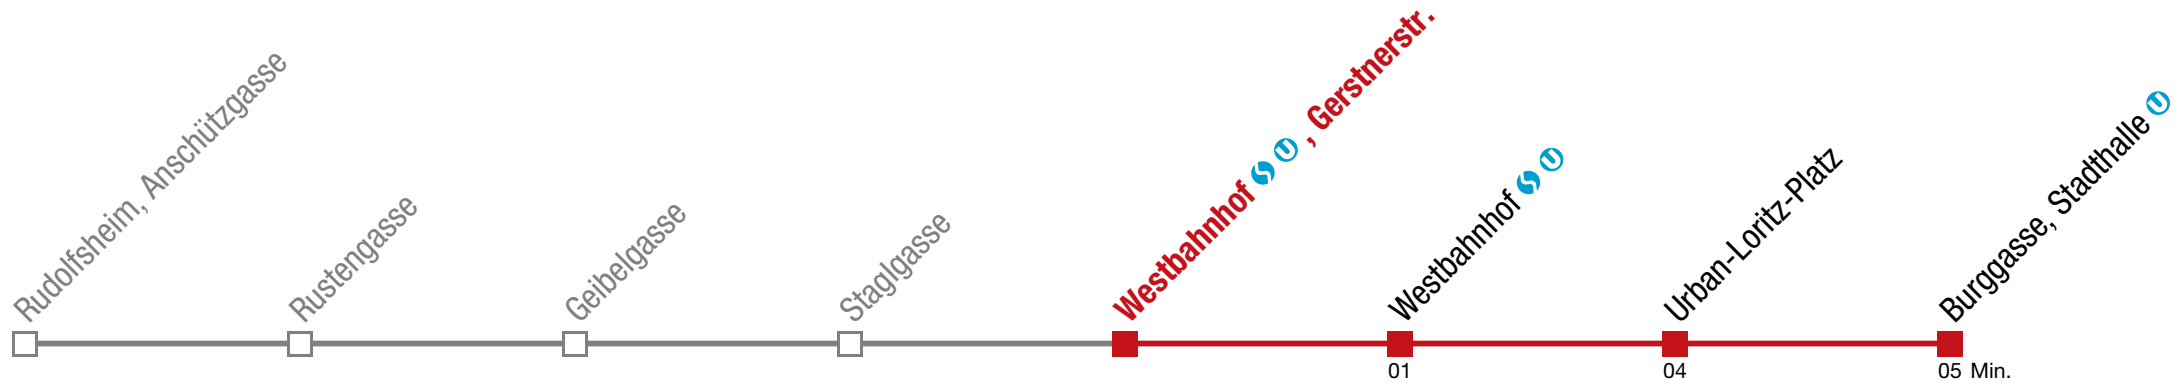

18 Burggasse, Stadthalle

Sonntag (19.04.)

- 4 53
- 5 13
- 6**
- 7
- 8
- 9
- 10
- 11
- 12 08

Einschränkungen aufgrund des Vienna City Marathons

18 Burggasse, Stadthalle

Sonntag (19.04.)

- 4 55
- 5 15
- 6
- 7
- 8
- 9
- 10
- 11
- 12 11