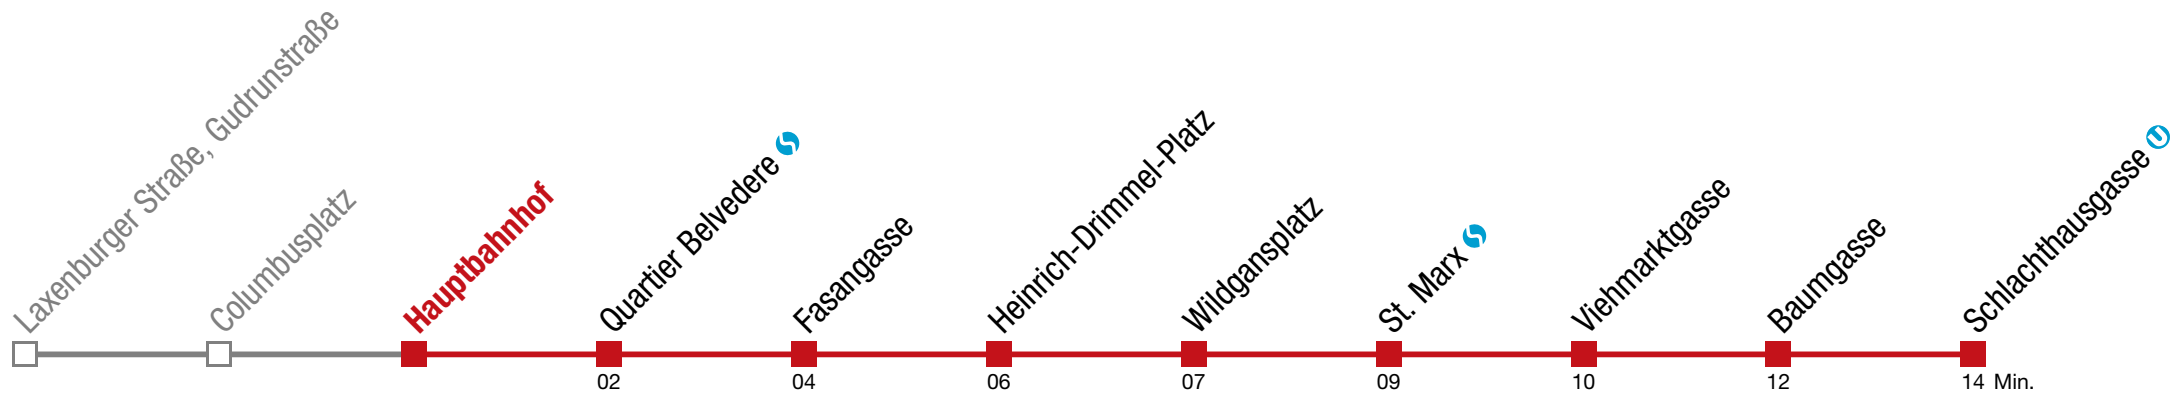

18 Schlachthausgasse

Sonntag (19.04.)

4 41

5 01

6 56

7 57

8

9 35

Einschränkungen aufgrund des Vienna City Marathons