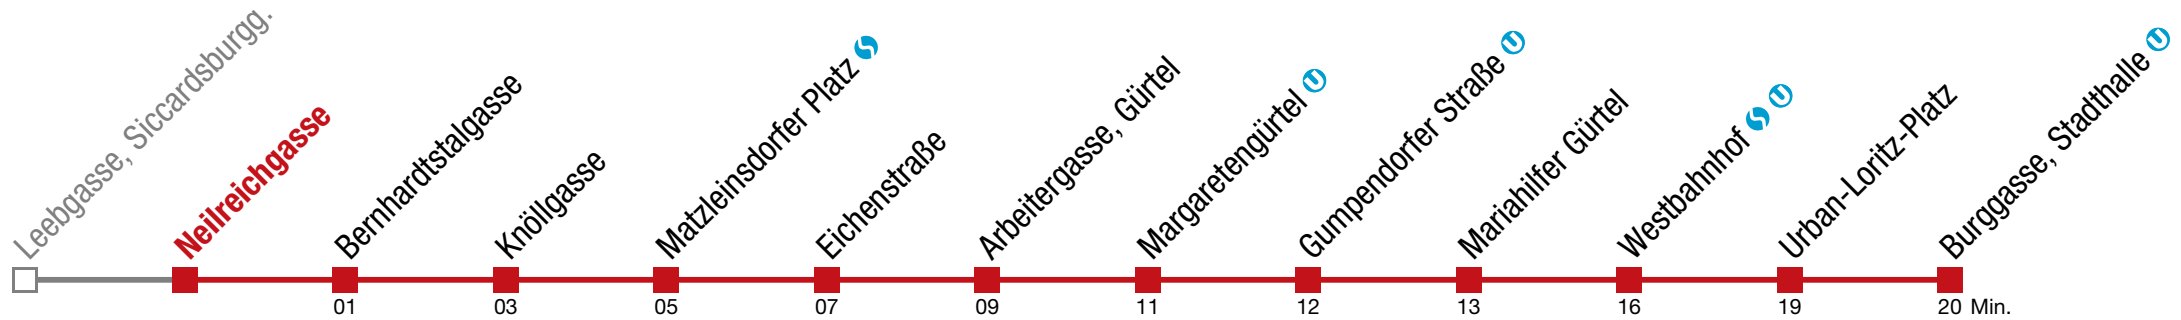

18 Burggasse, Stadthalle

Sonntag (19.04.)

12 04

Einschränkungen aufgrund des Vienna City Marathons