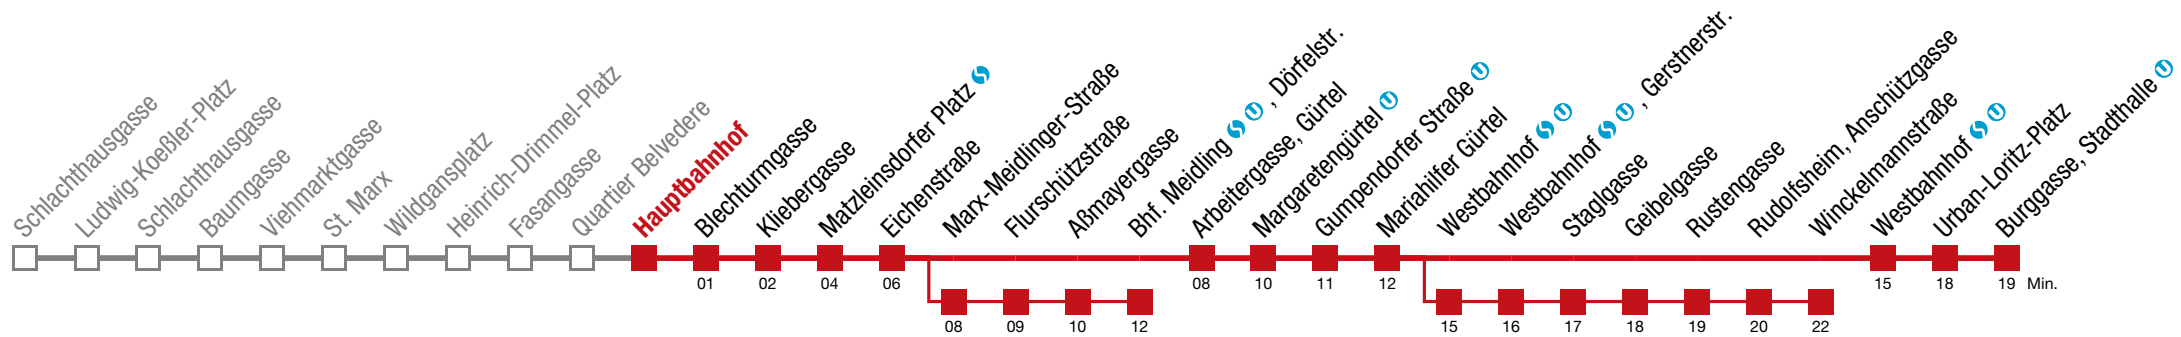

18 Burggasse, Stadthalle

Sonntag (19.04.)

5	19	36	56			
6	16	36	56			
7	16	33	48			
8	03	18	33	48		
9	03	18	32	42	52	
10	02	12	22	32	42	52
11	02	12	22	32	42	52
12	02	12	22	32	42	52
13	02	12	22	32	42	52
14	02	12	22	32	42	52
15	02	12	22	32	42	52
16	02	12	22	32	42	52
17	02	12	22	32	42	52
18	02	12	22	32	42	52
19	02	12	22	32	42	52
20	02	12	22	33	48	
21	03	18	33	48		
22	03	18	33	48		
23	03	18	33	48		
0	09	27				

Einschränkungen aufgrund des Vienna City Marathons

☐ über Marx-Meidlinger-Straße bis Bhf. Meidling , , Dörfelstr. ☐ über Westbahnhof , bis Winkelmannstraße