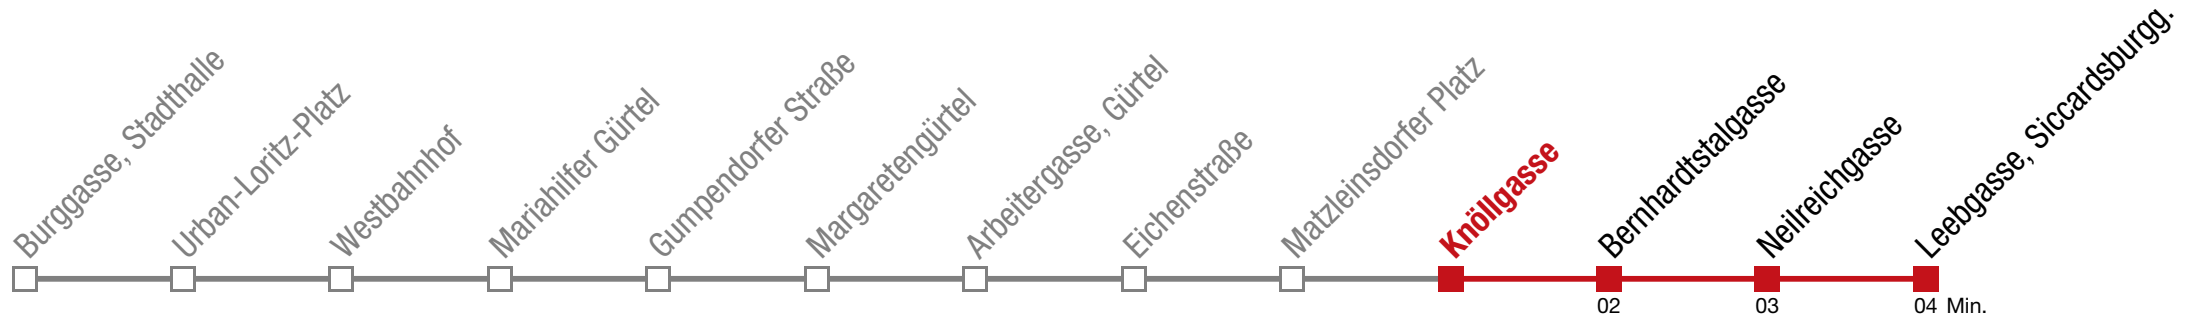

Einschränkungen aufgrund des Vienna City Marathons

über Knöllgasse bis Leebgasse, Siccardsburgg.

18 Schlachthausgasse

Sonntag (19.04.)

5	18	38	58			
6	18	38	58			
7	18	38	58			
8	13	28	39	43	54	
9	09	24	39	52		
10	02	12	22	32	42	52
11	02	12	22	32	42	52
12	02	12	22	34	44	54
13	04	14	24	34	44	54
14	04	14	24	34	44	54
15	04	14	24	34	44	54
16	04	14	24	34	44	54
17	04	14	24	34	44	54
18	04	14	24	34	44	54
19	04	14	24	34	44	54
20	04	14	28	43	46	58
21	13	28	43	58		
22	13	28	43	58		
23	13	28	43			
0	02	22	45			

Einschränkungen aufgrund des Vienna City Marathons

über Knöllgasse bis Leebgasse, Siccardsburgg.

18 Leebgasse, Siccardsburgg.

Sonntag (19.04.)

20 48

Einschränkungen aufgrund des Vienna City Marathons

18 Leebgasse, Siccardsburgg.