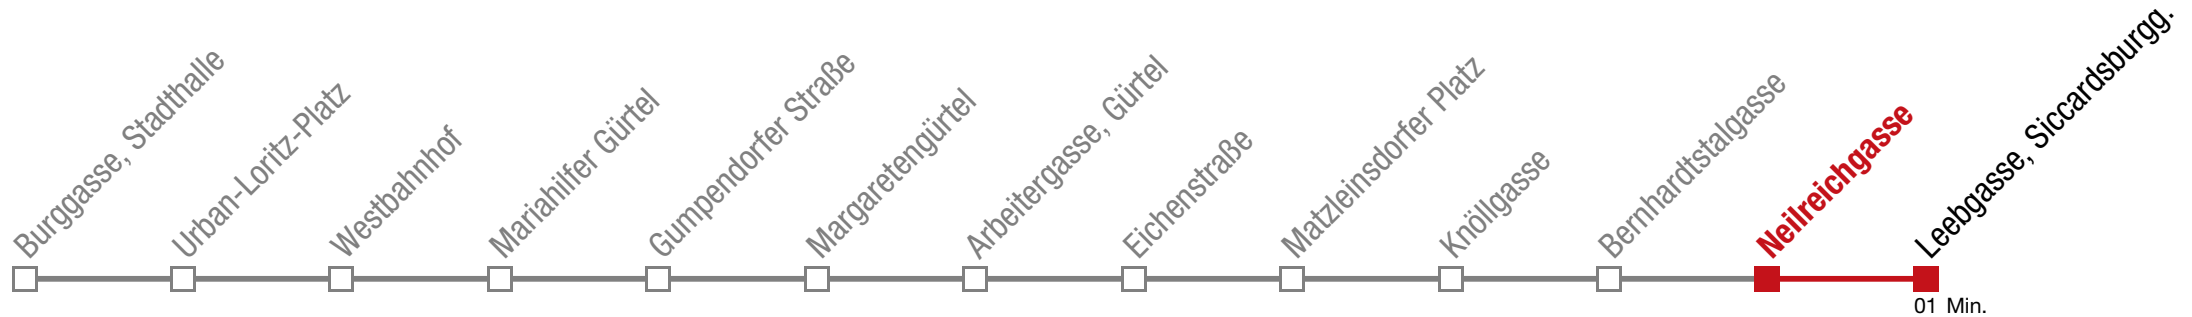

18 Leebgasse, Siccardsburgg.

Sonntag (19.04.)

20 51

Einschränkungen aufgrund des Vienna City Marathons