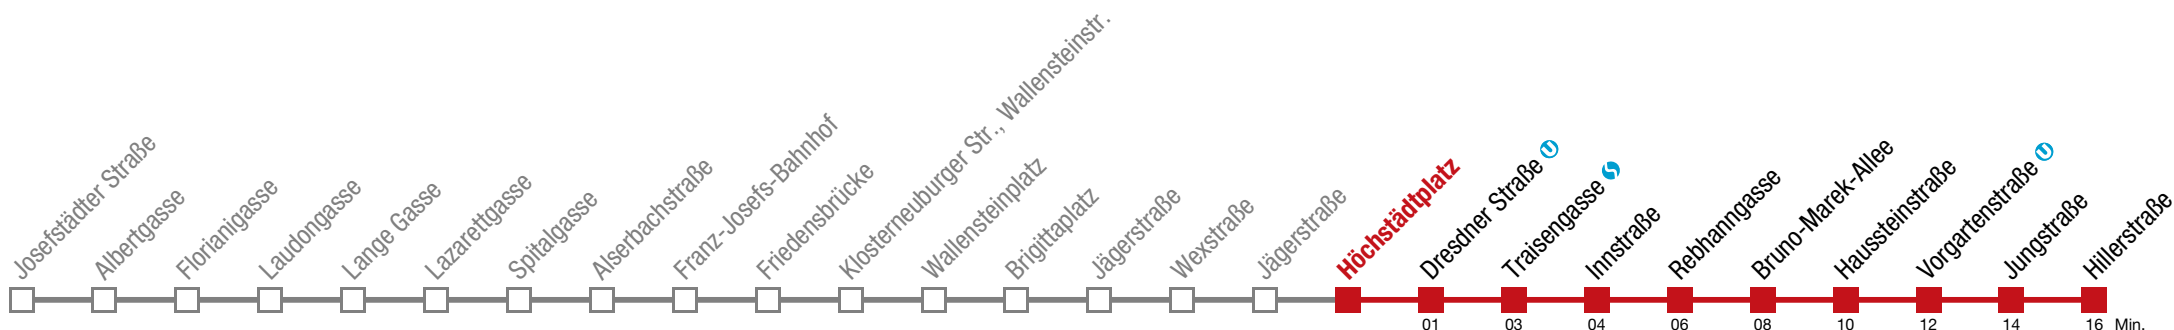

12 Hillerstraße

Sonntag (19.04.)

- 4 57
- 5 17 37 52
- 6 30
- 7
- 8
- 9 54
- 10 00 04

Einschränkungen aufgrund des Vienna City Marathons
□ bis Bruno-Marek-Allee

12 Hillerstraße

Sonntag (19.04.)

4	59
5	19 39 54
6	22 32 42
7	02 23 42 59
8	14 29 44 59
9	14 29 44 56 59
10	02 06 12 22 32 42 52
11	02 12 22 32 42 52
12	02 12 22 32 42 52
13	02 12 22 32 42 52
14	02 12 22 32 42 52
15	02 12 22 32 42 52
16	02 12 22 32 42 52
17	02 12 22 32 42 52
18	02 12 22 32 42 52
19	02 12 22 32 42 52
20	02 12 22 32 44 59
21	14 29 44 59
22	14 29 44 59
23	14 29 44 59
0	14 29 40