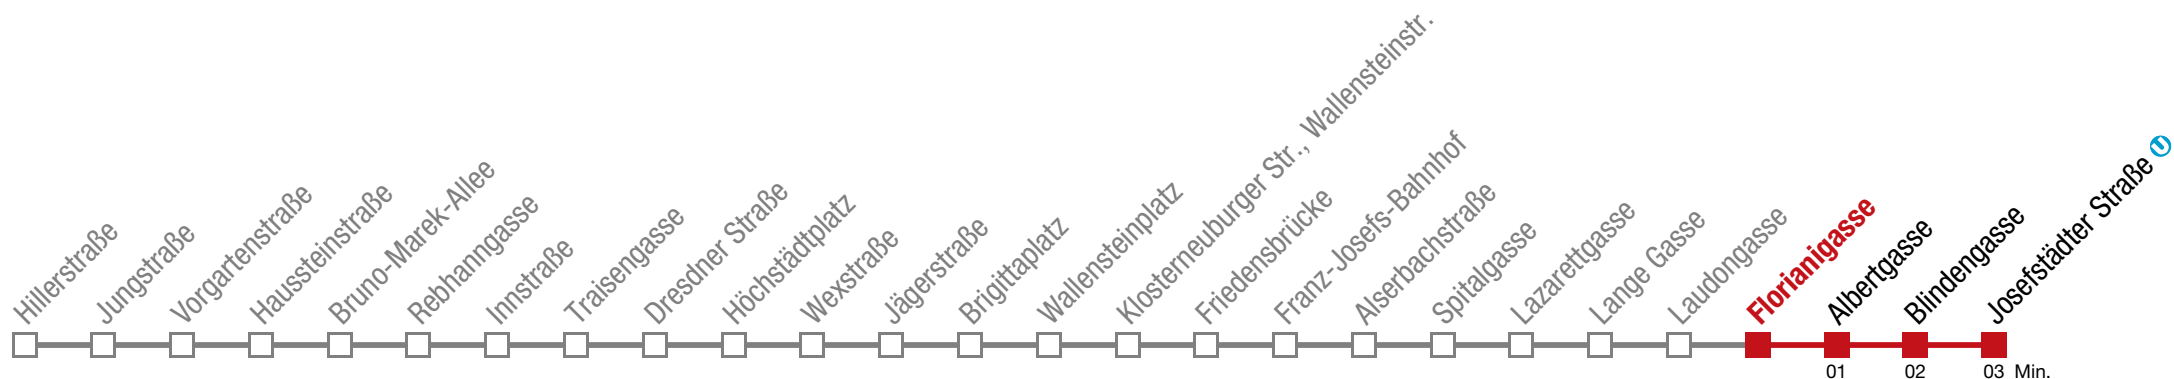

Einschränkungen aufgrund des Vienna City Marathons

12 Josefstädter Straße

Sonntag (19.04.)

5	37	56				
6	16	36	56			
7	17	34	49			
8	01	19	34	49		
9	04	19	34	49	57	
10	04	17	27	37	47	57
11	07	17	27	37	47	57
12	07	17	27	37	47	57
13	07	17	27	37	47	57
14	07	17	27	37	47	57
15	07	17	27	37	47	57
16	07	17	27	37	47	57
17	07	17	27	37	47	57
18	07	17	27	37	47	57
19	07	17	27	37	47	57
20	07	17	27	37	49	
21	04	19	34	49		
22	04	18	33	48		
23	03	18	33	48		
0	03	18				

Einschränkungen aufgrund des Vienna City Marathons

12 Josefstädter Straße

Sonntag (19.04.)

5	38	57				
6	17	37	57			
7	18	35	50			
8	02	20	35	50		
9	05	20	35	50	58	
10	05	18	28	38	48	58
11	08	18	28	38	48	58
12	08	18	28	38	48	58
13	08	18	28	38	48	58
14	08	18	28	38	48	58
15	08	18	28	38	48	58
16	08	18	28	38	48	58
17	08	18	28	38	48	58
18	08	18	28	38	48	58
19	08	18	28	38	48	58
20	08	18	28	38	50	
21	05	20	35	50		
22	05	19	34	49		
23	04	19	34	49		
0	04	19				