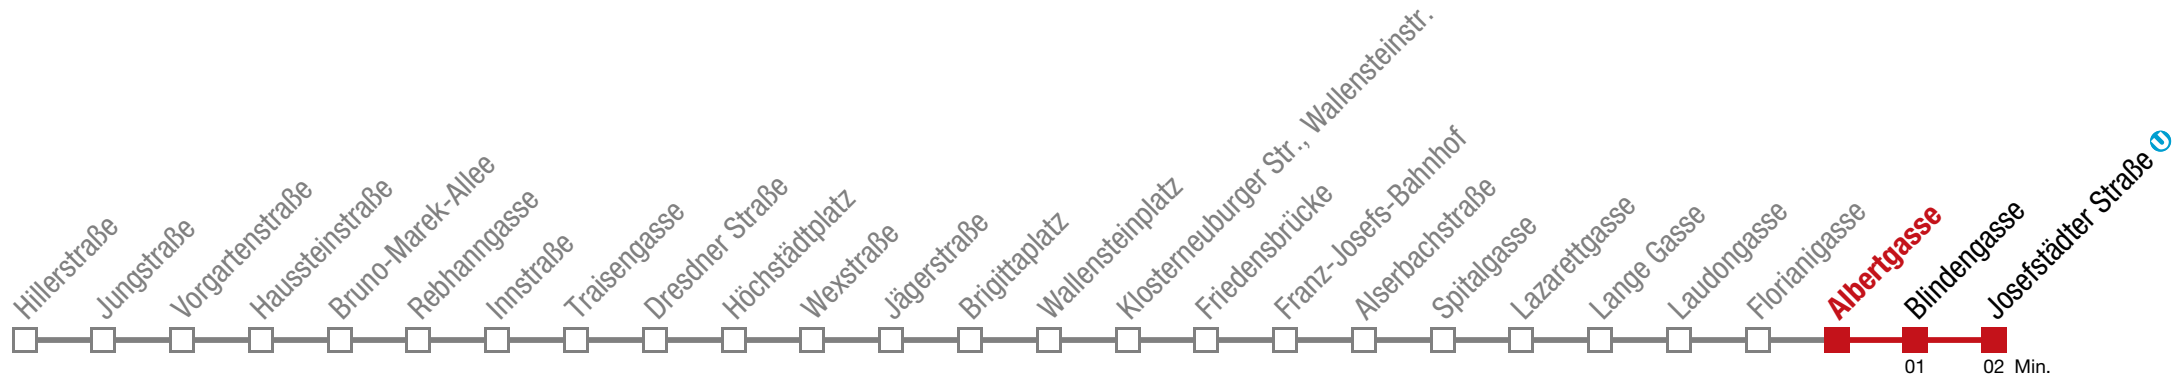

Einschränkungen aufgrund des Vienna City Marathons

12 Josefstädter Straße

Sonntag (19.04.)

5	38	57				
6	17	37	57			
7	18	35	50			
8	02	20	35	50		
9	05	20	35	50	58	
10	05	18	28	38	48	58
11	08	18	28	38	48	58
12	08	18	28	38	48	58
13	08	18	28	38	48	58
14	08	18	28	38	48	58
15	08	18	28	38	48	58
16	08	18	28	38	48	58
17	08	18	28	38	48	58
18	08	18	28	38	48	58
19	08	18	28	38	48	58
20	08	18	28	38	50	
21	05	20	35	50		
22	05	19	34	49		
23	04	19	34	49		
0	04	19				

Einschränkungen aufgrund des Vienna City Marathons

12 Josefstädter Straße

Sonntag (19.04.)

5	39	58				
6	18	38	58			
7	19	36	51			
8	03	21	36	51		
9	06	21	36	51	59	
10	06	19	29	39	49	59
11	09	19	29	39	49	59
12	09	19	29	39	49	59
13	09	19	29	39	49	59
14	09	19	29	39	49	59
15	09	19	29	39	49	59
16	09	19	29	39	49	59
17	09	19	29	39	49	59
18	09	19	29	39	49	59
19	09	19	29	39	49	59
20	09	19	29	39	51	
21	06	21	36	51		
22	06	20	35	50		
23	05	20	35	50		
0	05	20				