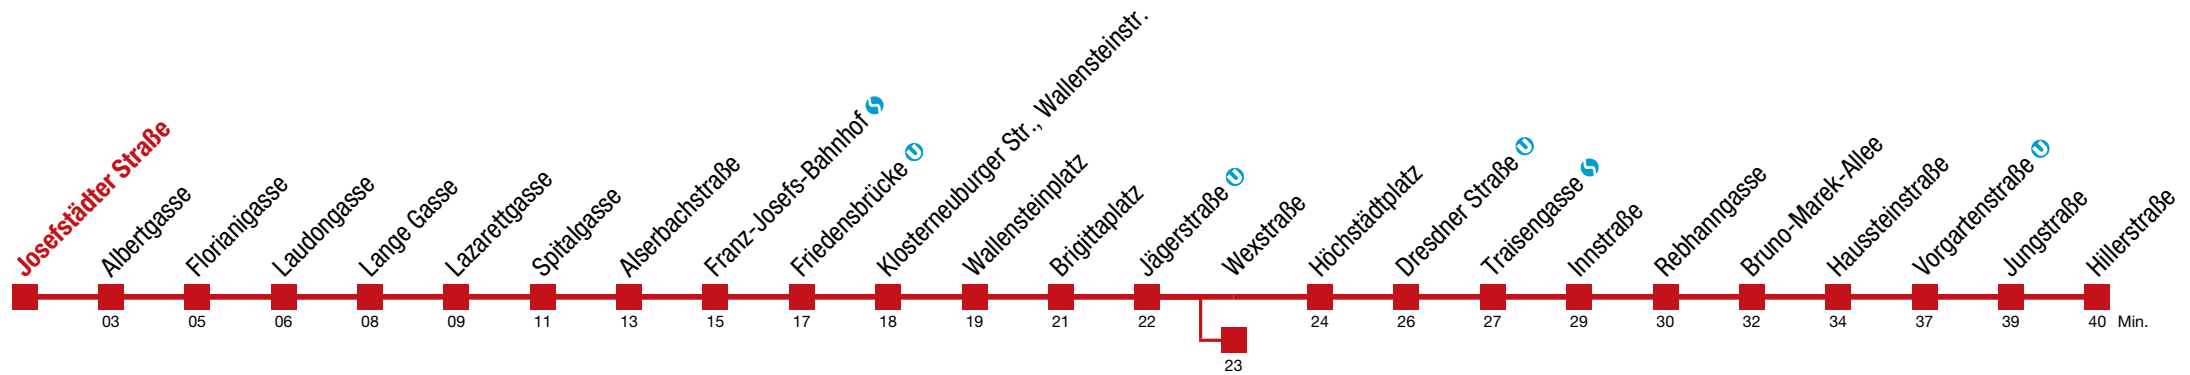

12 Hillerstraße

Sonntag (19.04.)

5	59
6	19 39
7	00 18 35 50
8	05 20 35 50
9	05 20 35 48 58
10	08 18 28 38 48 58
11	07 17 27 37 47 57
12	07 17 27 37 47 57
13	07 17 27 37 47 57
14	07 17 27 37 47 57
15	07 17 27 37 47 57
16	07 17 27 37 47 57
17	07 17 27 37 47 57
18	07 17 27 37 47 58
19	08 18 28 38 48 58
20	08 20 25 35 50
21	05 20 35 51
22	06 21 36 51
23	06 21 36 51
0	06 17 27

Einschränkungen aufgrund des Vienna City Marathons

☐ bis Wexstraße   ☒ bis Bruno-Marek-Allee