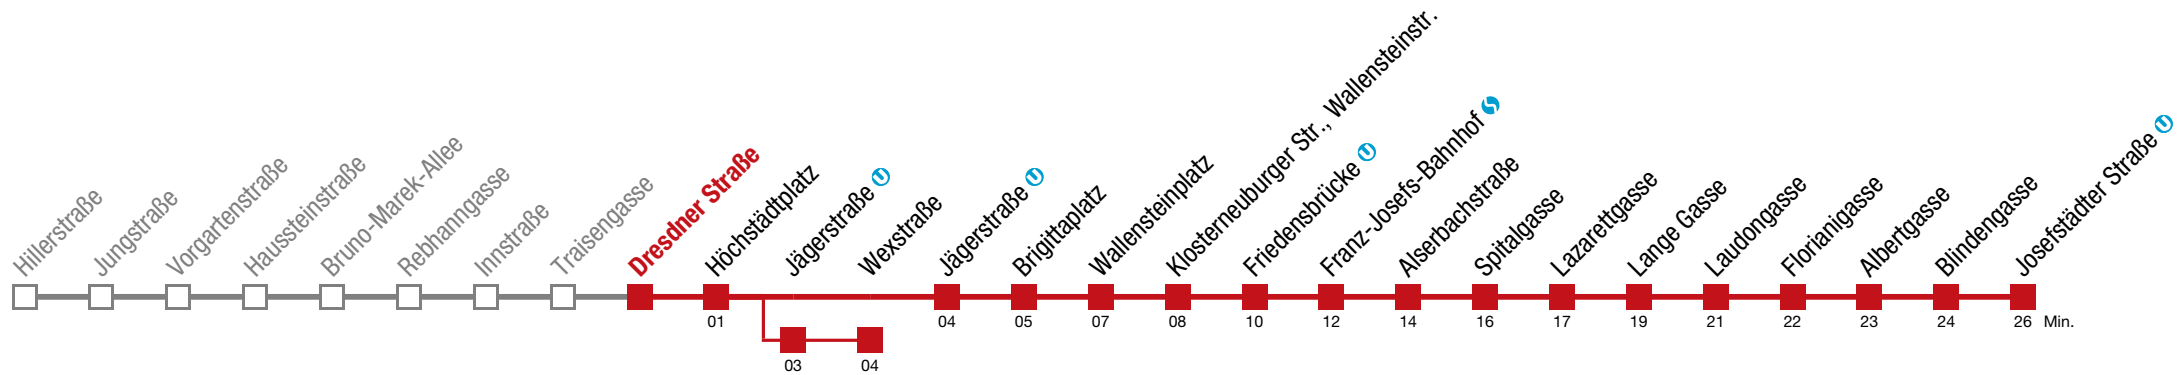

Einschränkungen aufgrund des Vienna City Marathons

über Jägerstraße  bis Wexstraße

12 Josefstädter Straße

Sonntag (19.04.)

5	34	54					
6	14	34	54				
7	11	26	38	56			
8	11	26	41	56			
9	11	26	41	54			
10	04	14	24	34	44	54	
11	04	14	24	34	44	54	
12	04	14	24	34	44	54	
13	04	14	24	34	44	54	
14	04	14	24	34	44	54	
15	04	14	24	34	44	54	
16	04	14	24	34	44	54	
17	04	14	24	34	44	54	
18	04	14	24	34	44	54	
19	04	14	24	34	44	54	
20	04	14	17	26	41	44	56
21	11	26	41	56			
22	11	26	41	56			
23	11	26	41	56			
0	01	16	31	46	47	58	

Einschränkungen aufgrund des Vienna City Marathons

über Jägerstraße  bis Wexstraße

12 Josefstädter Straße

Sonntag (19.04.)

5	36	56					
6	16	36	56				
7	13	28	40	58			
8	13	28	43	58			
9	13	28	43	56			
10	06	16	26	36	46	55	
11	05	15	25	35	45	55	
12	05	15	25	35	45	55	
13	05	15	25	35	45	55	
14	05	15	25	35	45	55	
15	05	15	25	35	45	55	
16	05	15	25	35	45	55	
17	05	15	25	35	45	55	
18	05	15	25	35	45	56	
19	06	16	26	36	46	56	
20	06	16	19	28	43	46	58
21	13	28	43	58			
22	13	28	43	58			
23	13	28	43	58			
0	02	17	32	47	49		
1	00						