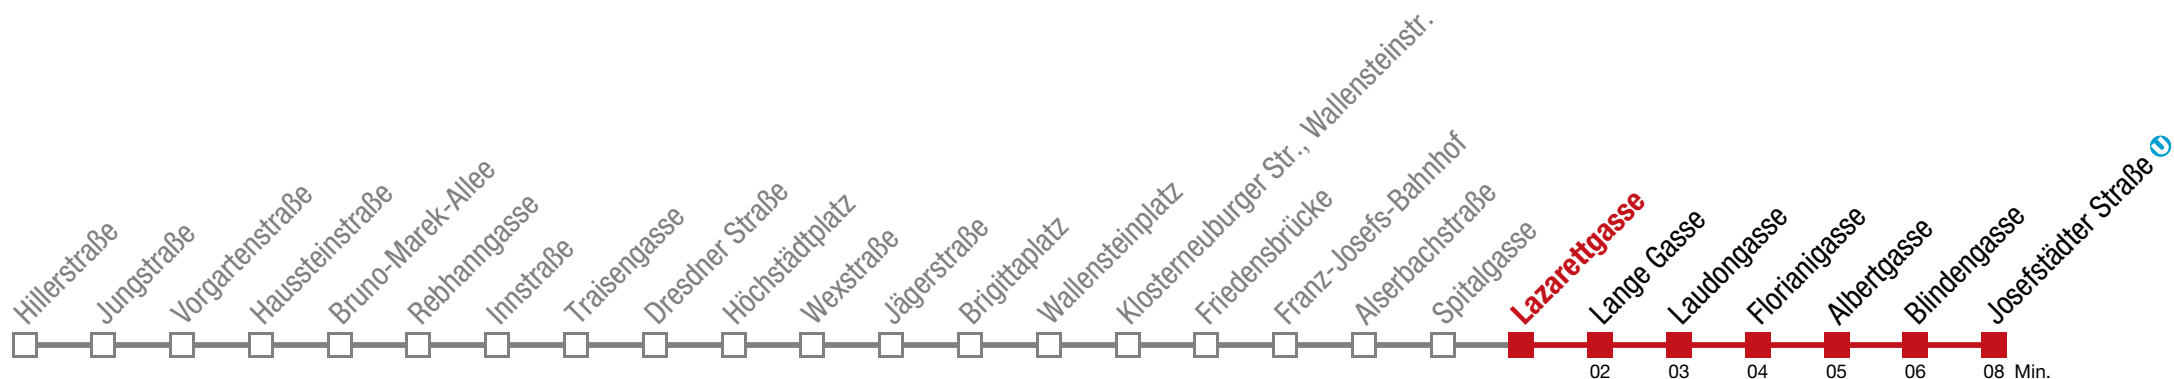

Einschränkungen aufgrund des Vienna City Marathons

12 Josefstädter Straße

Sonntag (19.04.)

5	30	49				
6	09	29	49			
7	10	27	42	54		
8	12	27	42	57		
9	12	27	42	50	57	
10	10	20	30	40	50	
11	00	10	20	30	40	50
12	00	10	20	30	40	50
13	00	10	20	30	40	50
14	00	10	20	30	40	50
15	00	10	20	30	40	50
16	00	10	20	30	40	50
17	00	10	20	30	40	50
18	00	10	20	30	40	50
19	00	10	20	30	40	50
20	00	10	20	30	42	57
21	12	27	42	57		
22	11	26	41	56		
23	11	26	41	56		
0	11					

Einschränkungen aufgrund des Vienna City Marathons

12 Josefstädter Straße

Sonntag (19.04.)

5	32	51				
6	11	31	51			
7	12	29	44	56		
8	14	29	44	59		
9	14	29	44	52	59	
10	12	22	32	42	52	
11	02	12	22	32	42	52
12	02	12	22	32	42	52
13	02	12	22	32	42	52
14	02	12	22	32	42	52
15	02	12	22	32	42	52
16	02	12	22	32	42	52
17	02	12	22	32	42	52
18	02	12	22	32	42	52
19	02	12	22	32	42	52
20	02	12	22	32	44	59
21	14	29	44	59		
22	13	28	43	58		
23	13	28	43	58		
0	13					

Einschränkungen aufgrund des Vienna City Marathons

12 Josefstädter Straße

Sonntag (19.04.)

5	33	52				
6	12	32	52			
7	13	30	45	57		
8	15	30	45			
9	00	15	30	45	54	
10	00	13	23	33	43	53
11	03	13	23	33	43	53
12	03	13	23	33	43	53
13	03	13	23	33	43	53
14	03	13	23	33	43	53
15	03	13	23	33	43	53
16	03	13	23	33	43	53
17	03	13	23	33	43	53
18	03	13	23	33	43	53
19	03	13	23	33	43	53
20	03	13	23	33	45	
21	00	15	30	45		
22	00	14	29	44	59	
23	14	29	44	59		
0	14					