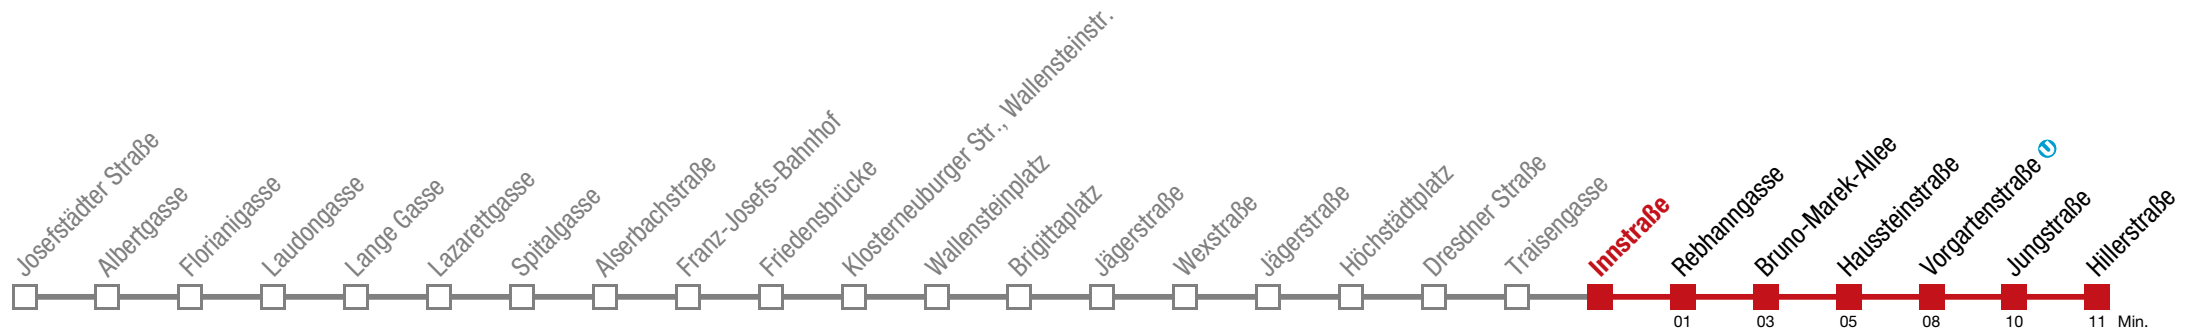

12 Hillerstraße

Sonntag (19.04.)

5	03	23	43	58
6	27	36	47	
7	06	28	46	
8	03	18	33	48
9	03	18	33	48
10	01	03	07	11 16 26 36 46 56
11	07	17	27	37 47 57
12	07	17	27	37 47 57
13	07	17	27	37 47 57
14	07	17	27	37 47 57
15	07	17	27	37 47 57
16	07	17	27	37 47 57
17	07	17	27	37 47 57
18	07	17	27	37 47 57
19	06	16	26	36 46 56
20	06	16	26	36 48
21	03	18	33	48
22	03	19	34	49
23	04	19	34	49
0	04	19	34	45

Einschränkungen aufgrund des Vienna City Marathons

☐ bis Bruno-Marek-Allee