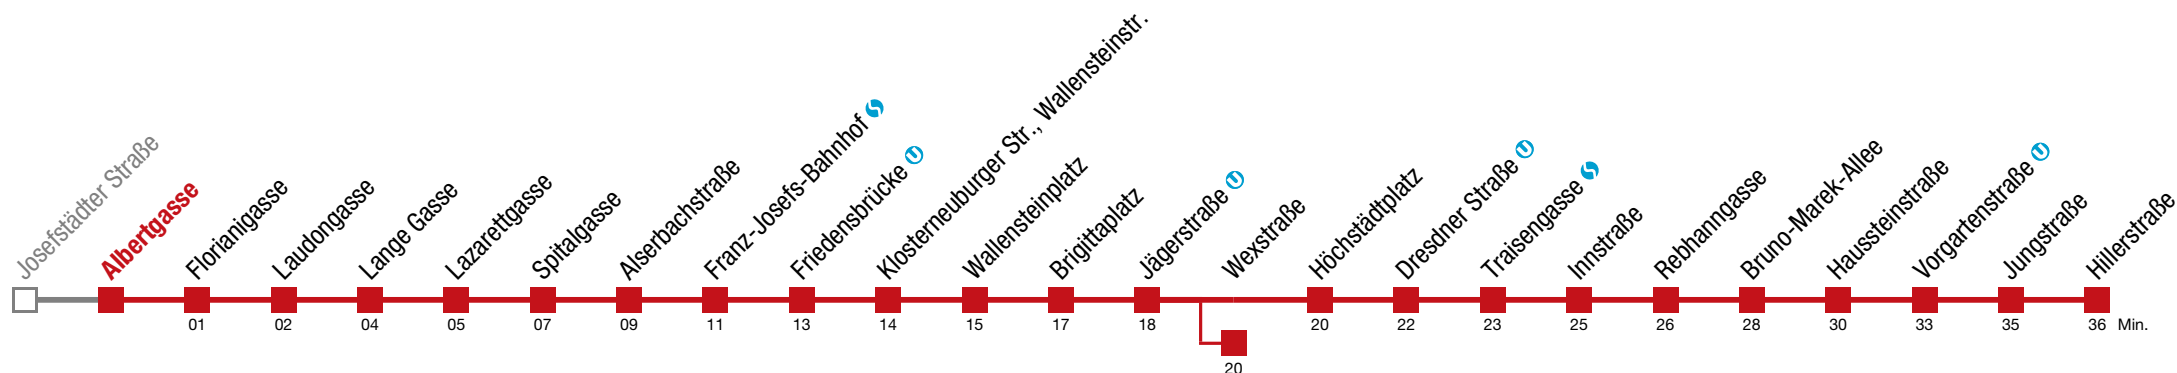

Einschränkungen aufgrund des Vienna City Marathons

bis Wexstraße bis Bruno-Marek-Allee

12 Hillerstraße

Sonntag (19.04.)

6	00	20	40			
7	01	19	36	51		
8	06	21	36	51		
9	06	21	36	49	59	
10	09	19	29	39	49	59
11	08	18	28	38	48	58
12	08	18	28	38	48	58
13	08	18	28	38	48	58
14	08	18	28	38	48	58
15	08	18	28	38	48	58
16	08	18	28	38	48	58
17	08	18	28	38	48	58
18	08	18	28	38	48	59
19	09	19	29	39	49	59
20	09	21	26	36	51	
21	06	21	36	52		
22	07	22	37	52		
23	07	22	37	52		
0	07	18	28			

Einschränkungen aufgrund des Vienna City Marathons

bis Wexstraße bis Bruno-Marek-Allee

12 Hillerstraße

Sonntag (19.04.)

6	02	22	42			
7	03	22	39	54		
8	09	24	39	54		
9	09	24	39	52		
10	02	12	22	32	42	52
11	01	11	21	31	41	51
12	01	11	21	31	41	51
13	01	11	21	31	41	51
14	01	11	21	31	41	51
15	01	11	21	31	41	51
16	01	11	21	31	41	51
17	01	11	21	31	41	51
18	01	11	21	31	41	51
19	02	12	22	32	42	52
20	02	12	24	28	39	54
21	09	24	39	54		
22	09	24	39	54		
23	09	24	39	54		
0	09	20	30			