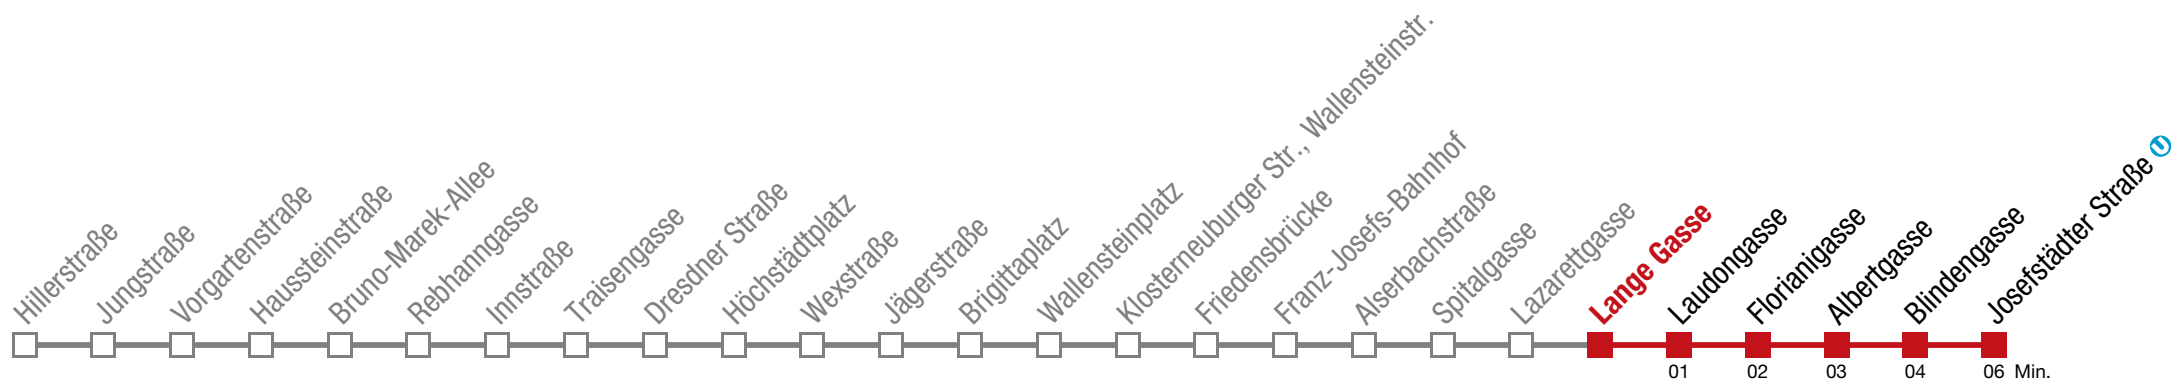

12 Josefstädter Straße

Sonntag (19.04.)

5	35	54				
6	14	34	54			
7	15	32	47	59		
8	17	32	47			
9	02	17	32	47	56	
10	02	15	25	35	45	55
11	05	15	25	35	45	55
12	05	15	25	35	45	55
13	05	15	25	35	45	55
14	05	15	25	35	45	55
15	05	15	25	35	45	55
16	05	15	25	35	45	55
17	05	15	25	35	45	55
18	05	15	25	35	45	55
19	05	15	25	35	45	55
20	05	15	25	35	47	
21	02	17	32	47		
22	02	16	31	46		
23	01	16	31	46		
0	01	16				

Einschränkungen aufgrund des Vienna City Marathons