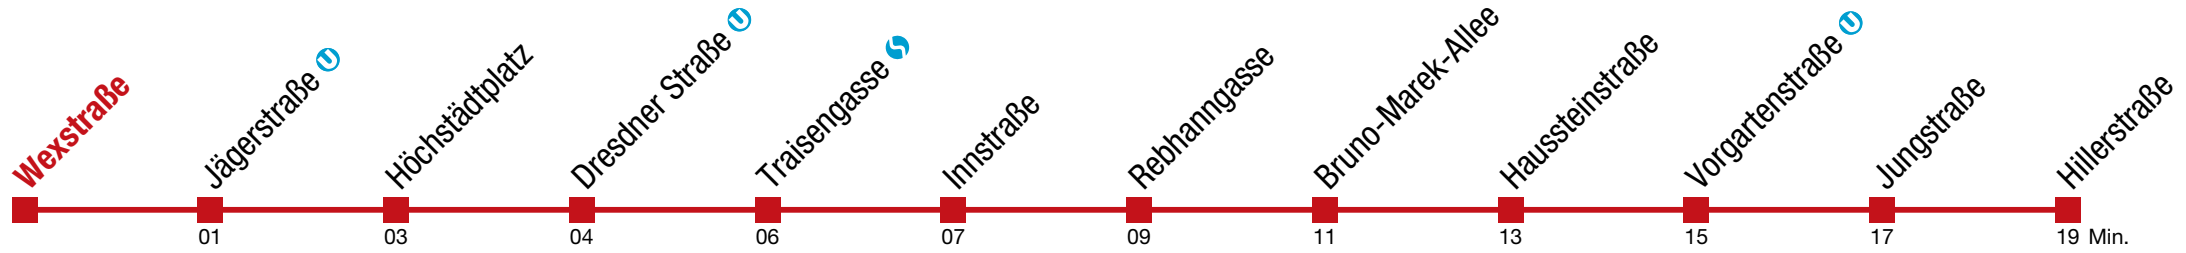

12 Hillerstraße

Sonntag (19.04.)

- 4 56
- 5 16 36 51
- 6 29
- 7
- 8
- 9 ☐ 53 ☐ 59
- 10 03

Einschränkungen aufgrund des Vienna City Marathons
☐ bis Bruno-Marek-Allee