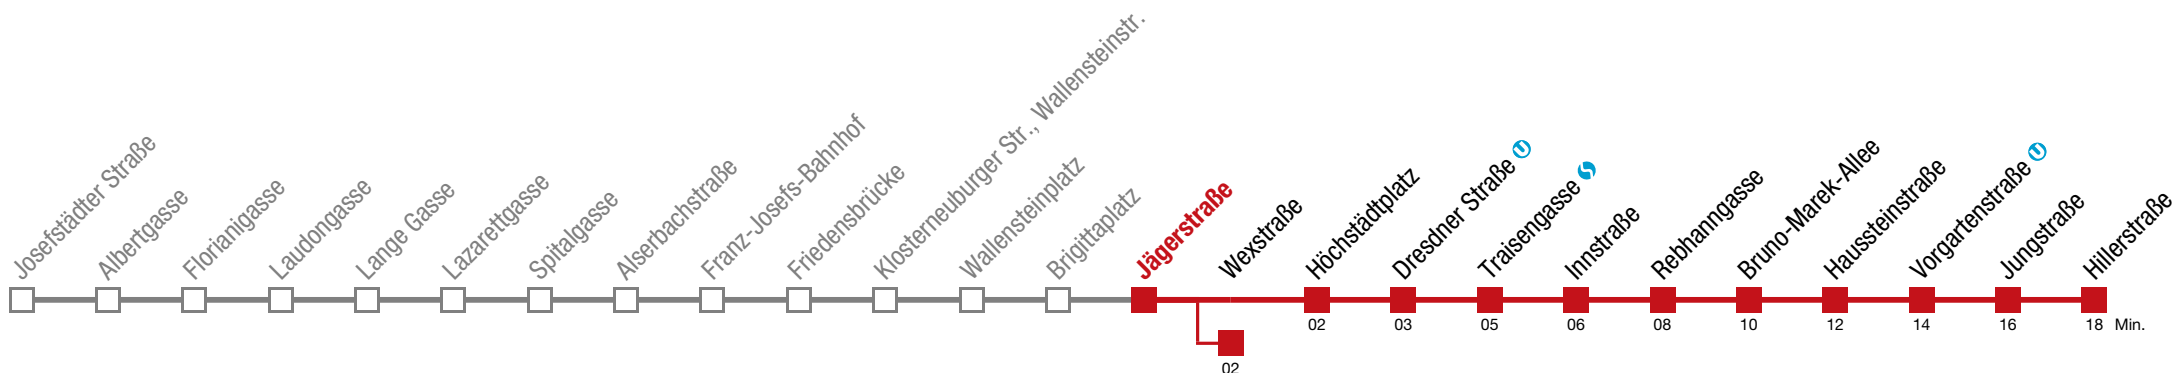

Einschränkungen aufgrund des Vienna City Marathons

bis Wexstraße bis Bruno-Marek-Allee

12 Hillerstraße

Sonntag (19.04.)

6	17	37	57			
7	19	37	54			
8	09	24	39	54		
9	09	24	39	54		
10	07	17	27	37	47	57
11	07	17	27	37	47	57
12	07	17	27	37	47	57
13	07	17	27	37	47	57
14	07	17	27	37	47	57
15	07	17	27	37	47	57
16	07	17	27	37	47	57
17	07	17	27	37	47	57
18	07	17	27	37	47	57
19	07	17	27	37	47	57
20	07	17	27	39	44	54
21	09	24	39	54		
22	09	24	39	54		
23	09	24	39	54		
0	09	24	35	45		

Einschränkungen aufgrund des Vienna City Marathons

bis Wexstraße bis Bruno-Marek-Allee

12 Hillerstraße

Sonntag (19.04.)

6	19	39	59			
7	20	39	56			
8	11	26	41	56		
9	11	26	41	56		
10	09	19	29	39	49	59
11	09	19	29	39	49	59
12	09	19	29	39	49	59
13	09	19	29	39	49	59
14	09	19	29	39	49	59
15	09	19	29	39	49	59
16	09	19	29	39	49	59
17	09	19	29	39	49	59
18	09	19	29	39	49	59
19	09	19	29	39	49	59
20	09	19	29	41	45	56
21	11	26	41	56		
22	11	26	41	56		
23	11	26	41	56		
0	11	26	37	47		

Einschränkungen aufgrund des Vienna City Marathons

bis Wexstraße bis Bruno-Marek-Allee

12 Hillerstraße

Sonntag (19.04.)

6	20	40					
7	00	21	40	57			
8	12	27	42	57			
9	12	27	42	57			
10	10	20	30	40	50		
11	00	10	20	30	40	50	
12	00	10	20	30	40	50	
13	00	10	20	30	40	50	
14	00	10	20	30	40	50	
15	00	10	20	30	40	50	
16	00	10	20	30	40	50	
17	00	10	20	30	40	50	
18	00	10	20	30	40	50	
19	00	10	20	30	40	50	
20	00	10	20	30	42	46	57
21	12	27	42	57			
22	12	27	42	57			
23	12	27	42	57			
0	12	27	38	48			