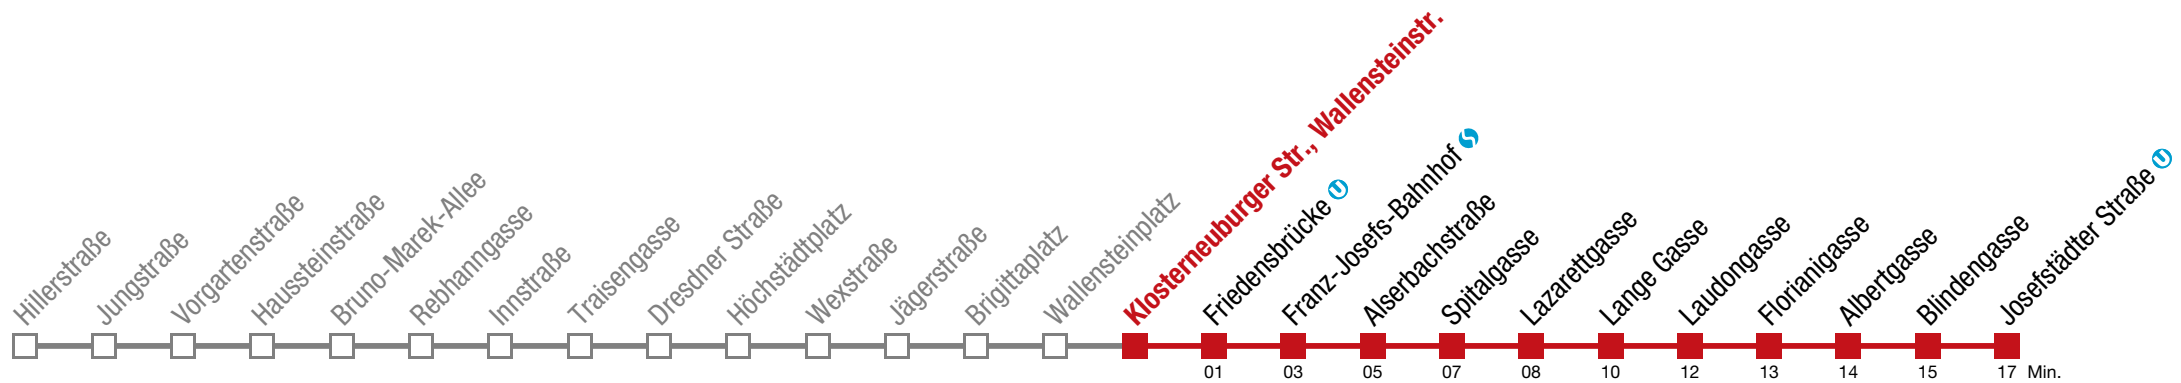

Einschränkungen aufgrund des Vienna City Marathons

12 Josefstädter Straße

Sonntag (19.04.)

5	24	43				
6	03	23	43			
7	03	20	35	47		
8	05	20	35	50		
9	05	20	35	43	50	
10	03	13	23	33	43	53
11	02	12	22	32	42	52
12	02	12	22	32	42	52
13	02	12	22	32	42	52
14	02	12	22	32	42	52
15	02	12	22	32	42	52
16	02	12	22	32	42	52
17	02	12	22	32	42	52
18	02	12	22	32	42	52
19	03	13	23	33	43	53
20	03	13	23	35	50	
21	05	20	35	50		
22	05	20	35	50		
23	05	20	35	50		
0	05					

Einschränkungen aufgrund des Vienna City Marathons

12 Josefstädter Straße

Sonntag (19.04.)

5	25	44				
6	04	24	44			
7	04	21	36	48		
8	06	21	36	51		
9	06	21	36	45	51	
10	04	14	24	34	44	54
11	04	14	24	34	44	54
12	04	14	24	34	44	54
13	04	14	24	34	44	54
14	04	14	24	34	44	54
15	04	14	24	34	44	54
16	04	14	24	34	44	54
17	04	14	24	34	44	54
18	04	14	24	34	44	54
19	04	14	24	34	44	54
20	04	14	24	36	51	
21	06	21	36	51		
22	06	21	36	51		
23	06	21	36	51		
0	06					