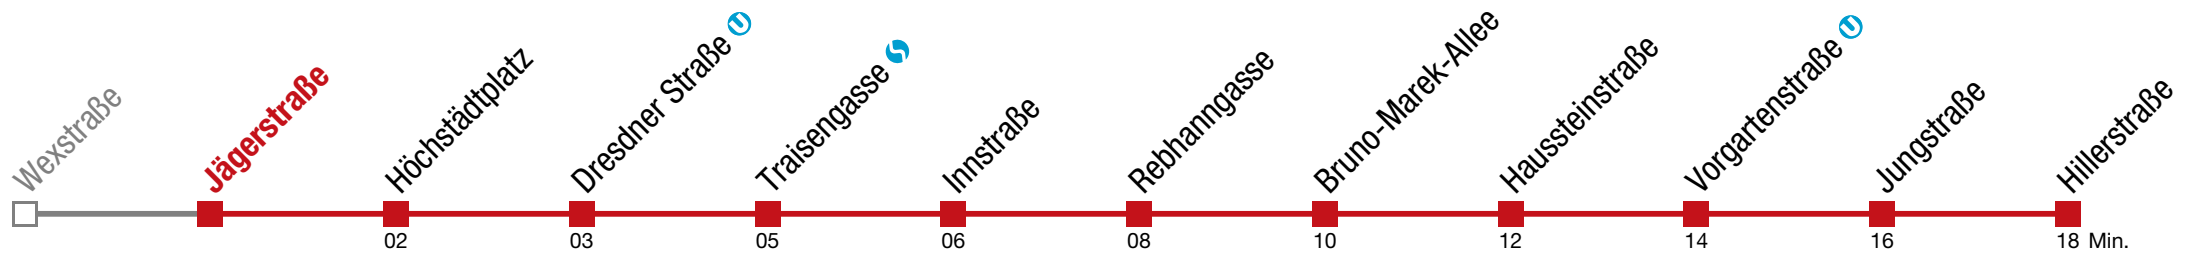

12 Hillerstraße

Sonntag (19.04.)

- 4 57
- 5 17 37 52
- 6 30
- 7
- 8
- 9 54
- 10 00 04

Einschränkungen aufgrund des Vienna City Marathons
□ bis Bruno-Marek-Allee