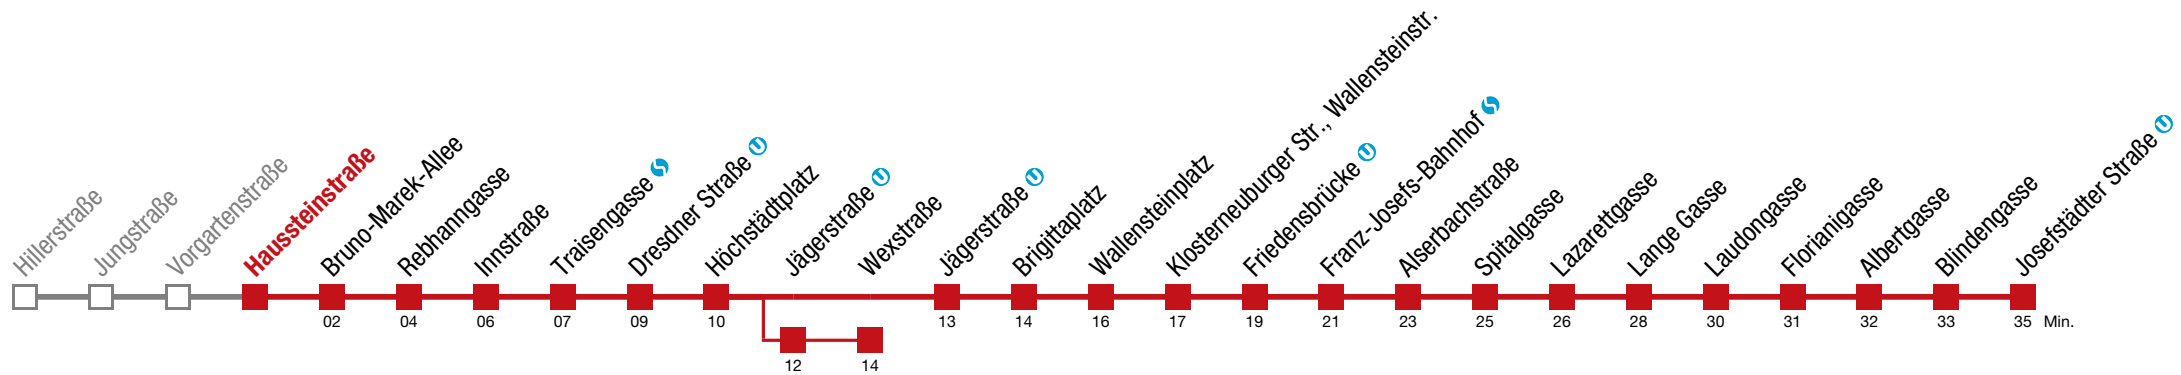

Einschränkungen aufgrund des Vienna City Marathons

über Jägerstraße U bis Wexstraße

12 Josefstädter Straße

Sonntag (19.04.)

5	23	43				
6	03	23	43			
7	00	15				
8						
9						
10	23	33	42	52		
11	02	12	22	32	42	52
12	02	12	22	32	42	52
13	02	12	22	32	42	52
14	02	12	22	32	42	52
15	02	12	22	32	42	52
16	02	12	22	32	42	52
17	02	12	22	32	42	52
18	02	12	22	32	43	53
19	03	13	23	33	43	53
20	03	06	15	30	33	45
21	00	15	30	45		
22	00	15	30	45		
23	00	15	30	45	49	
0	04	19	34			

Einschränkungen aufgrund des Vienna City Marathons

über Jägerstraße  bis Wexstraße

12 Josefstädter Straße

Sonntag (19.04.)

5	25	45				
6	05	25	45			
7	02	17				
8						
9						
10	25	35	44	54		
11	04	14	24	34	44	54
12	04	14	24	34	44	54
13	04	14	24	34	44	54
14	04	14	24	34	44	54
15	04	14	24	34	44	54
16	04	14	24	34	44	54
17	04	14	24	34	44	54
18	04	14	24	34	45	55
19	05	15	25	35	45	55
20	05	08	17	32	35	47
21	02	17	32	47		
22	02	17	32	47		
23	02	17	32	47	51	
0	06	21	36			

Einschränkungen aufgrund des Vienna City Marathons

über Jägerstraße  bis Wexstraße

12 Josefstädter Straße

Sonntag (19.04.)

5	27	47				
6	07	27	47			
7	04	19				
8						
9						
10	27	37	46	56		
11	06	16	26	36	46	56
12	06	16	26	36	46	56
13	06	16	26	36	46	56
14	06	16	26	36	46	56
15	06	16	26	36	46	56
16	06	16	26	36	46	56
17	06	16	26	36	46	56
18	06	16	26	36	47	57
19	07	17	27	37	47	57
20	07	10	19	34	37	49
21	04	19	34	49		
22	04	19	34	49		
23	04	19	34	49	53	
0	08	23	38			

Einschränkungen aufgrund des Vienna City Marathons

über Jägerstraße  bis Wexstraße

12 Josefstädter Straße

Sonntag (19.04.)

5	29	49				
6	09	29	49			
7	06	21				
8						
9						
10	29	39	48	58		
11	08	18	28	38	48	58
12	08	18	28	38	48	58
13	08	18	28	38	48	58
14	08	18	28	38	48	58
15	08	18	28	38	48	58
16	08	18	28	38	48	58
17	08	18	28	38	48	58
18	08	18	28	38	49	59
19	09	19	29	39	49	59
20	09	12	21	36	39	51
21	06	21	36	51		
22	06	21	36	51		
23	06	21	36	51	55	
0	10	25	40			