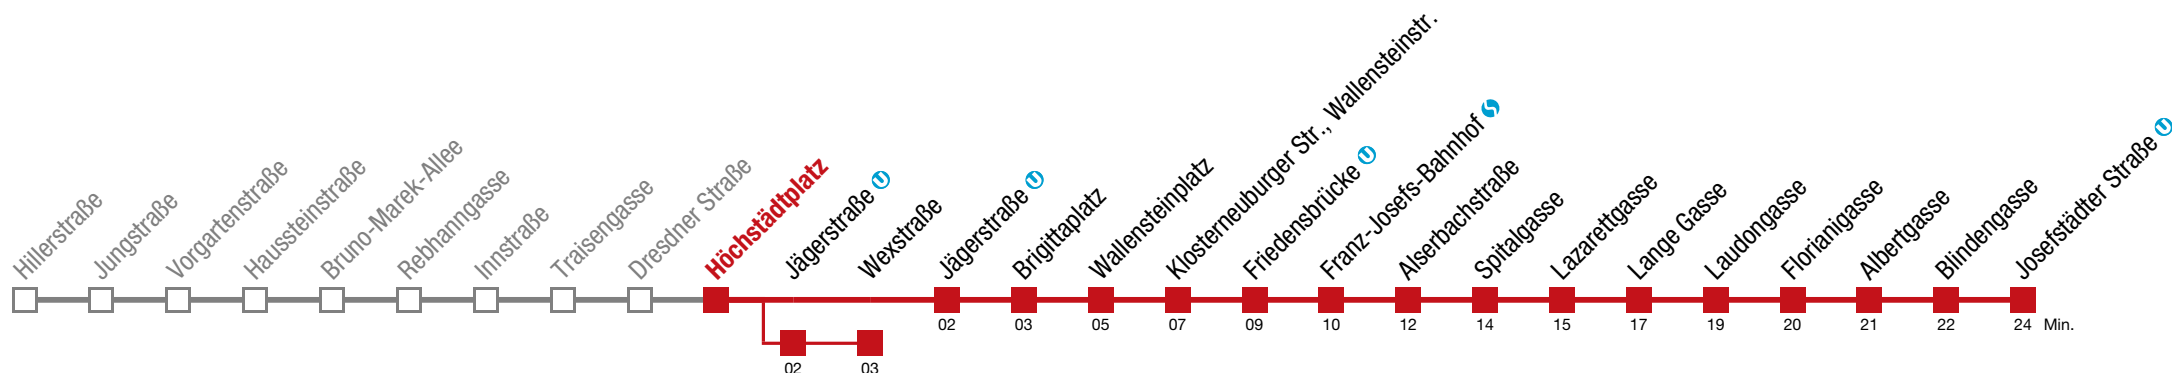

Einschränkungen aufgrund des Vienna City Marathons

über Jägerstraße  bis Wexstraße

12 Josefstädter Straße

Sonntag (19.04.)

5	36	56					
6	16	36	56				
7	13	28	40	58			
8	13	28	43	58			
9	13	28	43	56			
10	06	16	26	36	46	55	
11	05	15	25	35	45	55	
12	05	15	25	35	45	55	
13	05	15	25	35	45	55	
14	05	15	25	35	45	55	
15	05	15	25	35	45	55	
16	05	15	25	35	45	55	
17	05	15	25	35	45	55	
18	05	15	25	35	45	56	
19	06	16	26	36	46	56	
20	06	16	19	28	43	46	58
21	13	28	43	58			
22	13	28	43	58			
23	13	28	43	58			
0	02	17	32	47	49		
1	00						

Einschränkungen aufgrund des Vienna City Marathons

über Jägerstraße  bis Wexstraße

12 Josefstädter Straße

Sonntag (19.04.)

5	37	57					
6	17	37	57				
7	14	29	41	59			
8	14	29	44	59			
9	14	29	44	57			
10	07	17	27	37	47	57	
11	07	17	27	37	47	57	
12	07	17	27	37	47	57	
13	07	17	27	37	47	57	
14	07	17	27	37	47	57	
15	07	17	27	37	47	57	
16	07	17	27	37	47	57	
17	07	17	27	37	47	57	
18	07	17	27	37	47	57	
19	07	17	27	37	47	57	
20	07	17	20	29	44	47	59
21	14	29	44	59			
22	14	29	44	59			
23	14	29	44	59			
0	04	19	34	49	50		
1	01						