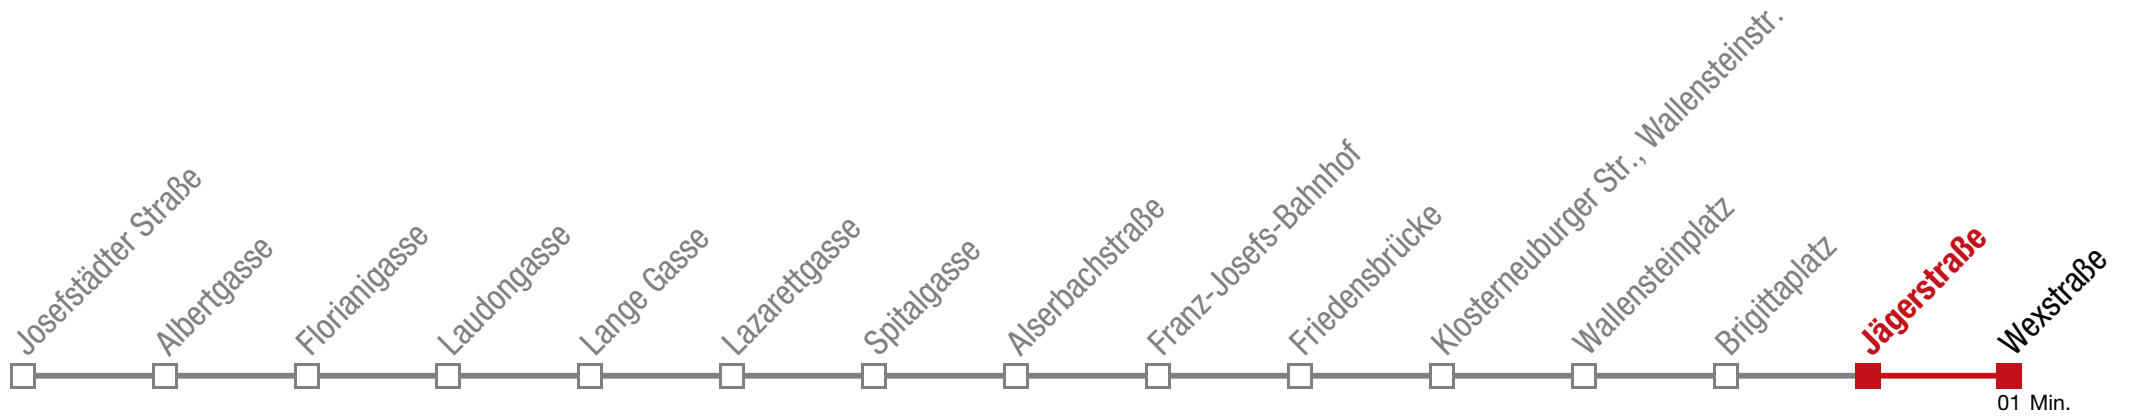

12 Wexstraße

Sonntag (19.04.)

20 47

21

22

23

0 49

Einschränkungen aufgrund des Vienna City Marathons