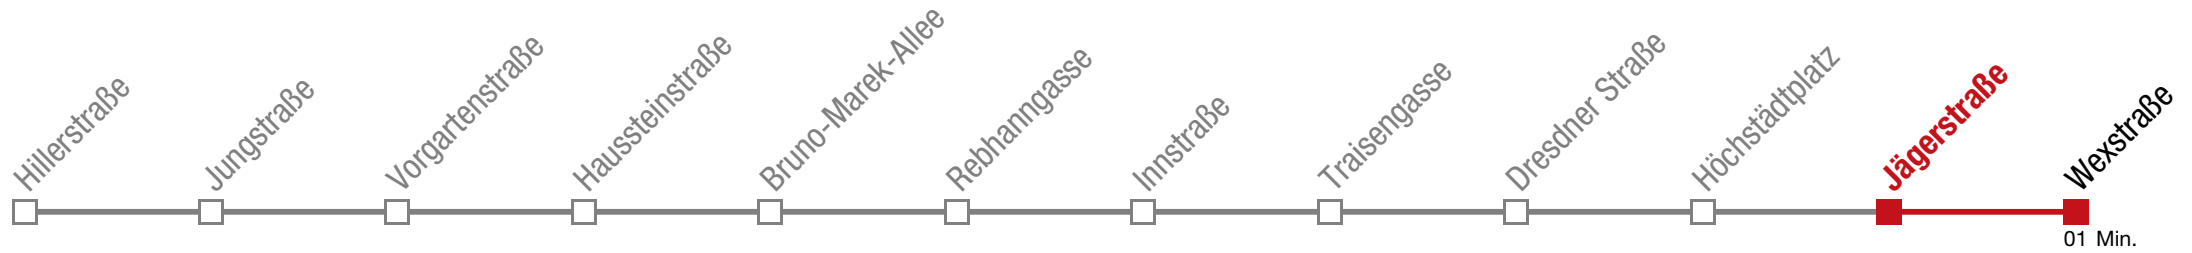

12 Wexstraße

Sonntag (19.04.)

20 22 49

21

22

23

0 06 21 36 51 52

1 03

Einschränkungen aufgrund des Vienna City Marathons