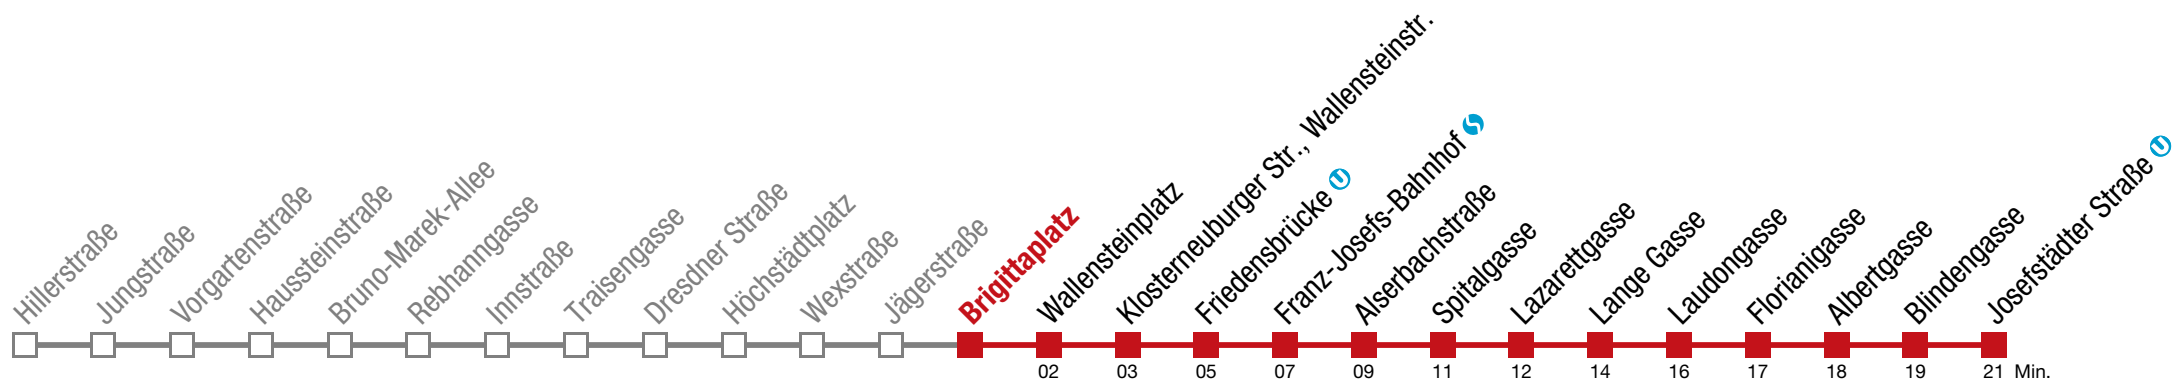

8

9 39

Einschränkungen aufgrund des Vienna City Marathons

12 Josefstädter Straße

Sonntag (19.04.)

5	21	40
6	00	20 40
7	00	17 32 44
8	02	17 32 47
9	02	17 32 40 47
10	00	10 20 30 40 50 59
11	09	19 29 39 49 59
12	09	19 29 39 49 59
13	09	19 29 39 49 59
14	09	19 29 39 49 59
15	09	19 29 39 49 59
16	09	19 29 39 49 59
17	09	19 29 39 49 59
18	09	19 29 39 49
19	00	10 20 30 40 50
20	00	10 20 32 47
21	02	17 32 47
22	02	17 32 47
23	02	17 32 47
0	02	

Einschränkungen aufgrund des Vienna City Marathons

12 Josefstädter Straße

Sonntag (19.04.)

5	22	41
6	01	21 41
7	01	18 33 45
8	03	18 33 48
9	03	18 33 41 48
10	01	11 21 31 41 51
11	00	10 20 30 40 50
12	00	10 20 30 40 50
13	00	10 20 30 40 50
14	00	10 20 30 40 50
15	00	10 20 30 40 50
16	00	10 20 30 40 50
17	00	10 20 30 40 50
18	00	10 20 30 40 50
19	01	11 21 31 41 51
20	01	11 21 33 48
21	03	18 33 48
22	03	18 33 48
23	03	18 33 48
0	03	