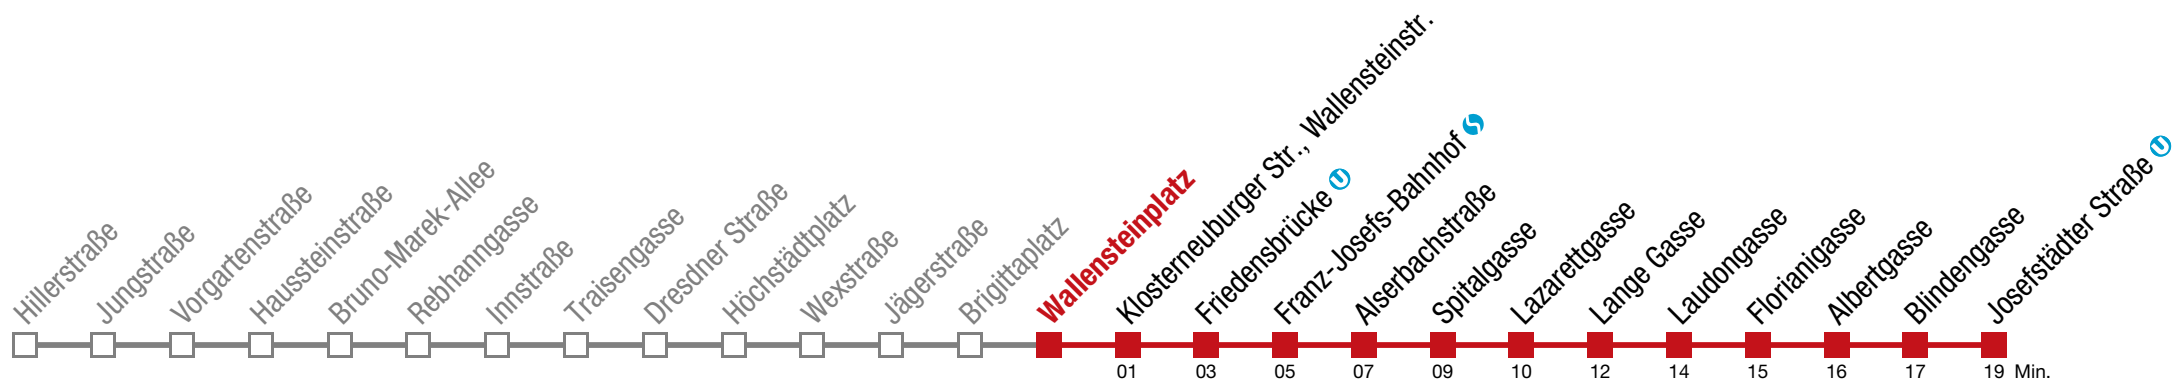

Einschränkungen aufgrund des Vienna City Marathons

12 Josefstädter Straße

Sonntag (19.04.)

5	22	41
6	01	21 41
7	01	18 33 45
8	03	18 33 48
9	03	18 33 41 48
10	01	11 21 31 41 51
11	00	10 20 30 40 50
12	00	10 20 30 40 50
13	00	10 20 30 40 50
14	00	10 20 30 40 50
15	00	10 20 30 40 50
16	00	10 20 30 40 50
17	00	10 20 30 40 50
18	00	10 20 30 40 50
19	01	11 21 31 41 51
20	01	11 21 33 48
21	03	18 33 48
22	03	18 33 48
23	03	18 33 48
0	03	

Einschränkungen aufgrund des Vienna City Marathons

12 Josefstädter Straße

Sonntag (19.04.)

5	24	43				
6	03	23	43			
7	03	20	35	47		
8	05	20	35	50		
9	05	20	35	43	50	
10	03	13	23	33	43	53
11	02	12	22	32	42	52
12	02	12	22	32	42	52
13	02	12	22	32	42	52
14	02	12	22	32	42	52
15	02	12	22	32	42	52
16	02	12	22	32	42	52
17	02	12	22	32	42	52
18	02	12	22	32	42	52
19	03	13	23	33	43	53
20	03	13	23	35	50	
21	05	20	35	50		
22	05	20	35	50		
23	05	20	35	50		
0	05					