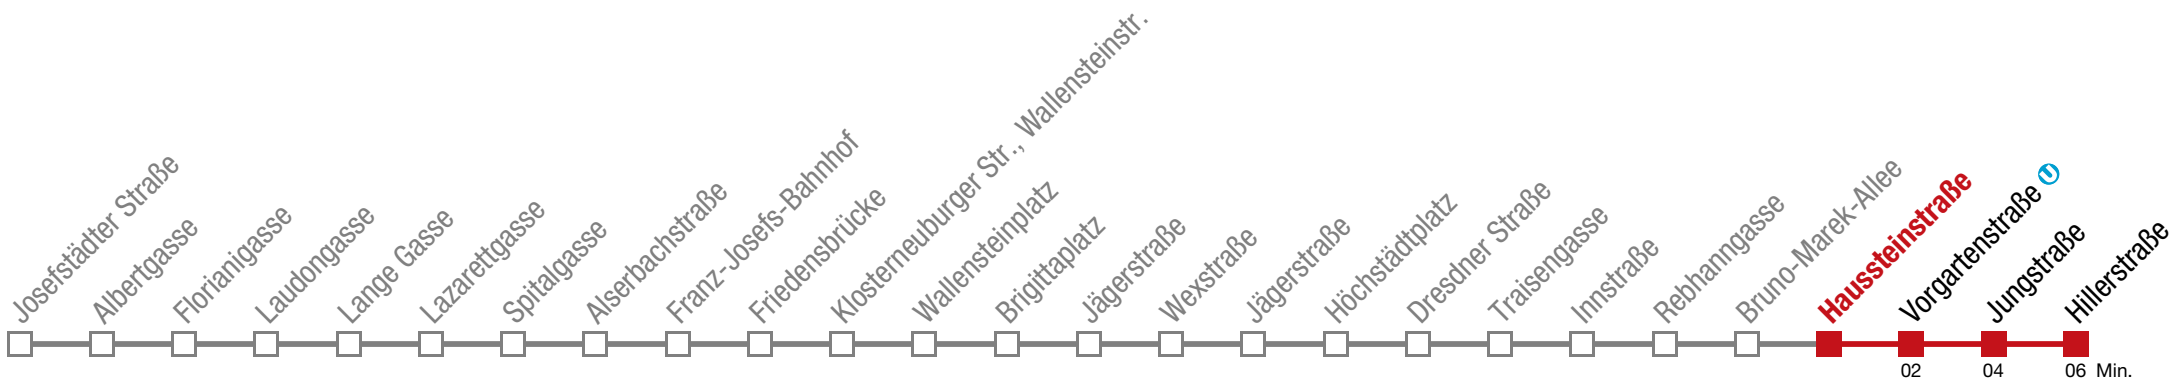

12 Hillerstraße

Sonntag (19.04.)

5 09 29 49

6 04 32 42 52

7

8

9

10 09 16 22 32 42 52

11 02 12 22 32 42 52

12 02 12 22 32 42 52

13 02 12 22 32 42 52

14 02 12 22 32 42 52

15 02 12 22 32 42 52

16 02 12 22 32 42 52

17 02 12 22 32 42 52

18 02 12 22 32 42 52

19 02 12 22 32 42 52

20 02 12 22 32 42 54

21 09 24 39 54

22 09 24 39 54

23 09 24 39 54

0 09 24

Einschränkungen aufgrund des Vienna City Marathons