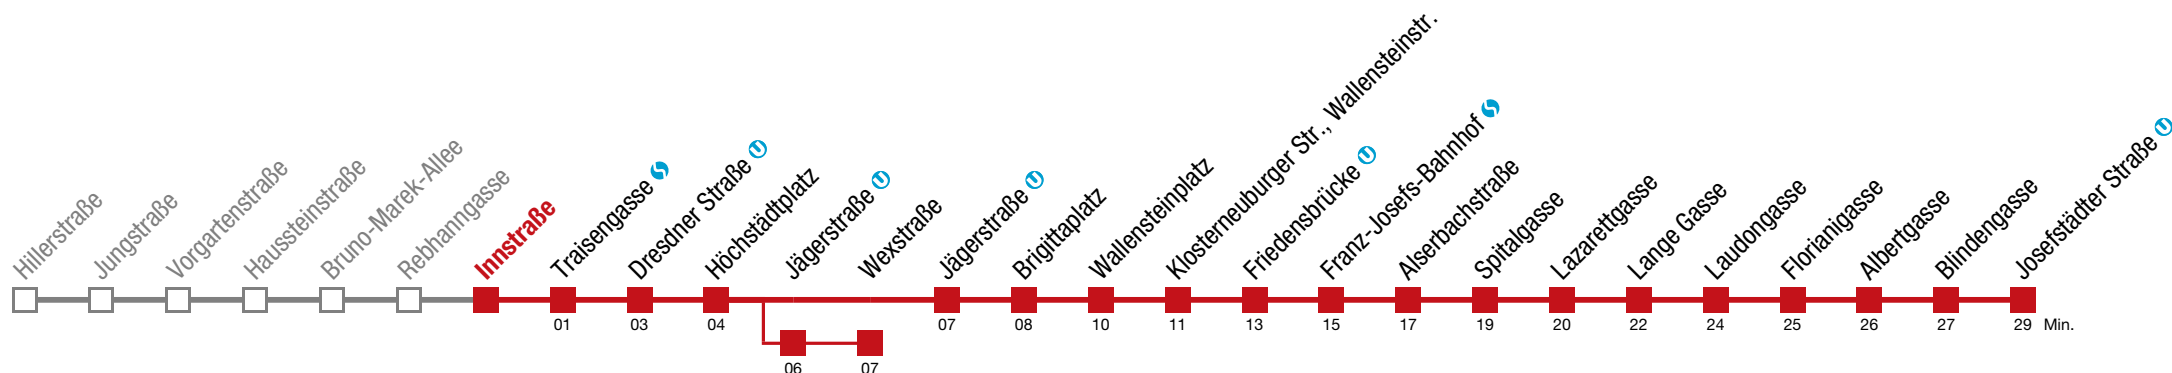

Einschränkungen aufgrund des Vienna City Marathons

über Jägerstraße  bis Wexstraße

12 Josefstädter Straße

Sonntag (19.04.)

5	31	51					
6	11	31	51				
7	08	23	35	53			
8	08	23	38	53			
9	08	23	38	51			
10	01	11	21	31	41	50	
11	00	10	20	30	40	50	
12	00	10	20	30	40	50	
13	00	10	20	30	40	50	
14	00	10	20	30	40	50	
15	00	10	20	30	40	50	
16	00	10	20	30	40	50	
17	00	10	20	30	40	50	
18	00	10	20	30	40	51	
19	01	11	21	31	41	51	
20	01	11	14	23	38	41	53
21	08	23	38	53			
22	08	23	38	53			
23	08	23	38	53	57		
0	12	27	42	44	55		

Einschränkungen aufgrund des Vienna City Marathons

über Jägerstraße  bis Wexstraße

12 Josefstädter Straße

Sonntag (19.04.)

5	33	53					
6	13	33	53				
7	10	25	37	55			
8	10	25	40	55			
9	10	25	40	53			
10	03	13	23	33	43	52	
11	02	12	22	32	42	52	
12	02	12	22	32	42	52	
13	02	12	22	32	42	52	
14	02	12	22	32	42	52	
15	02	12	22	32	42	52	
16	02	12	22	32	42	52	
17	02	12	22	32	42	52	
18	02	12	22	32	42	53	
19	03	13	23	33	43	53	
20	03	13	16	25	40	43	55
21	10	25	40	55			
22	10	25	40	55			
23	10	25	40	55	59		
0	14	29	44	46	57		