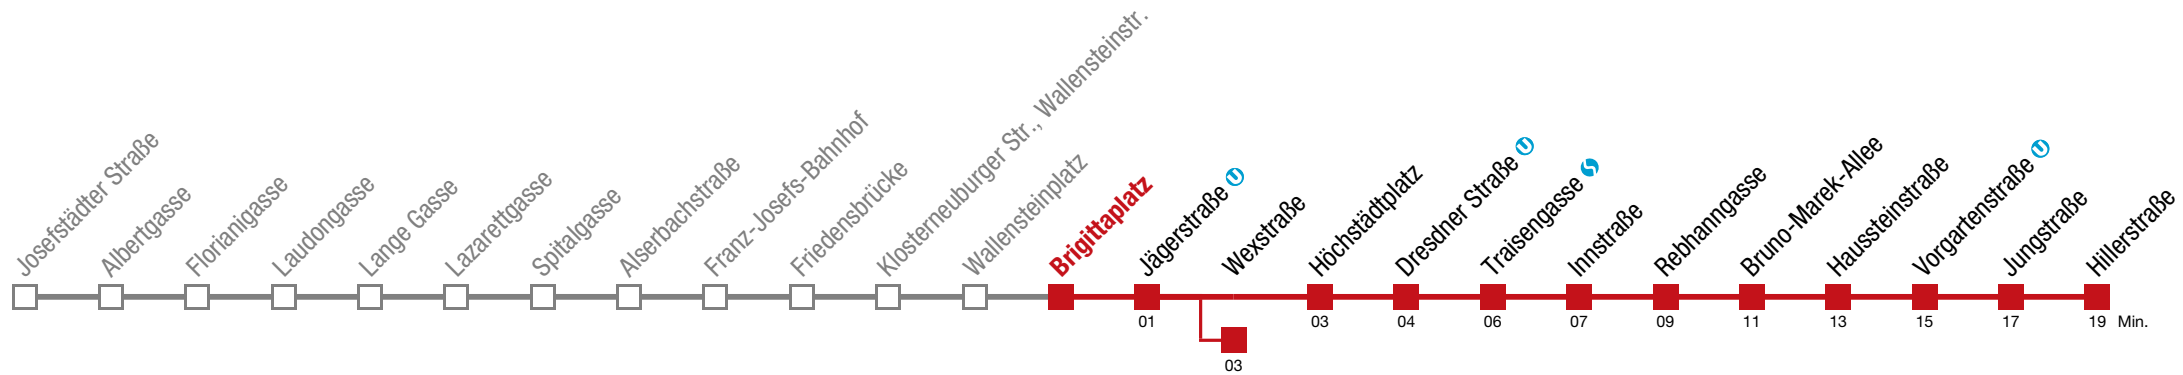

12 Hillerstraße

Sonntag (19.04.)

6	19	39	59			
7	20	39	56			
8	11	26	41	56		
9	11	26	41	56		
10	09	19	29	39	49	59
11	09	19	29	39	49	59
12	09	19	29	39	49	59
13	09	19	29	39	49	59
14	09	19	29	39	49	59
15	09	19	29	39	49	59
16	09	19	29	39	49	59
17	09	19	29	39	49	59
18	09	19	29	39	49	59
19	09	19	29	39	49	59
20	09	19	29	41	45	56
21	11	26	41	56		
22	11	26	41	56		
23	11	26	41	56		
0	11	26	37	47		

Einschränkungen aufgrund des Vienna City Marathons

☐ bis Wexstraße   ☒ bis Bruno-Marek-Allee