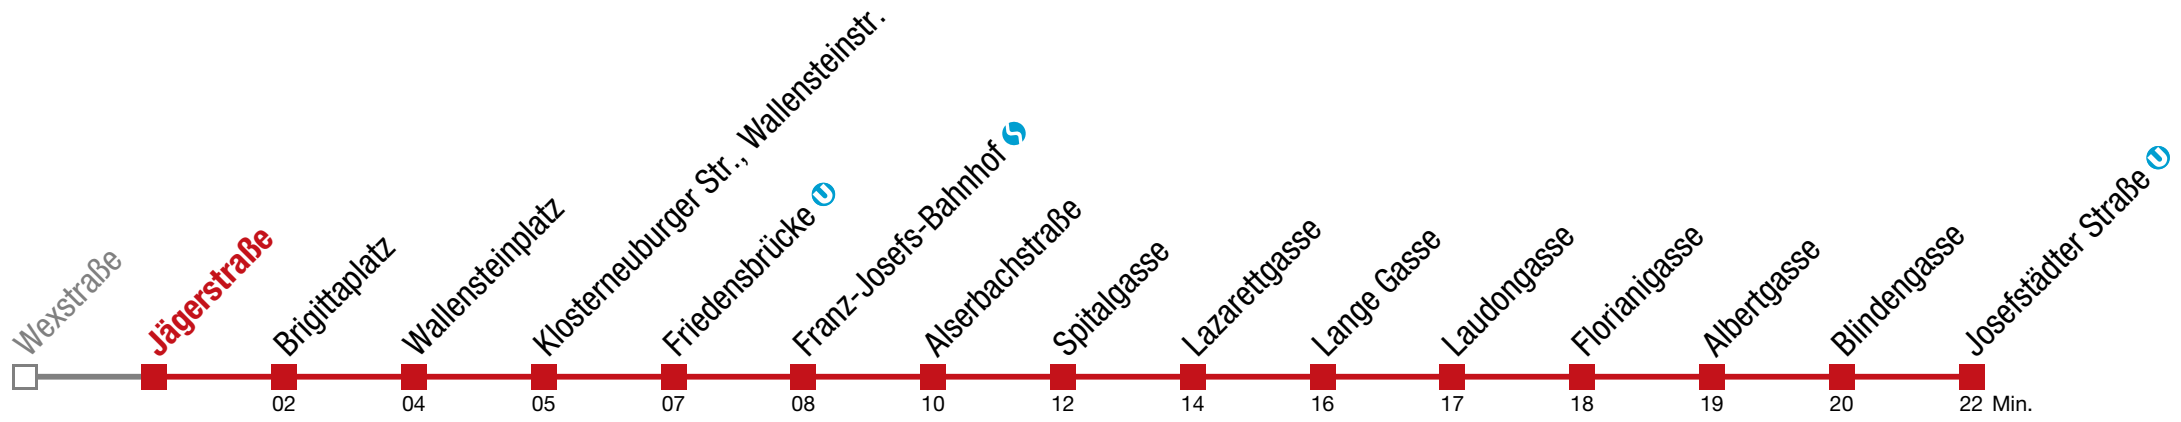

8

9 38

Einschränkungen aufgrund des Vienna City Marathons

12 Josefstädter Straße

Sonntag (19.04.)

5 20

6

7