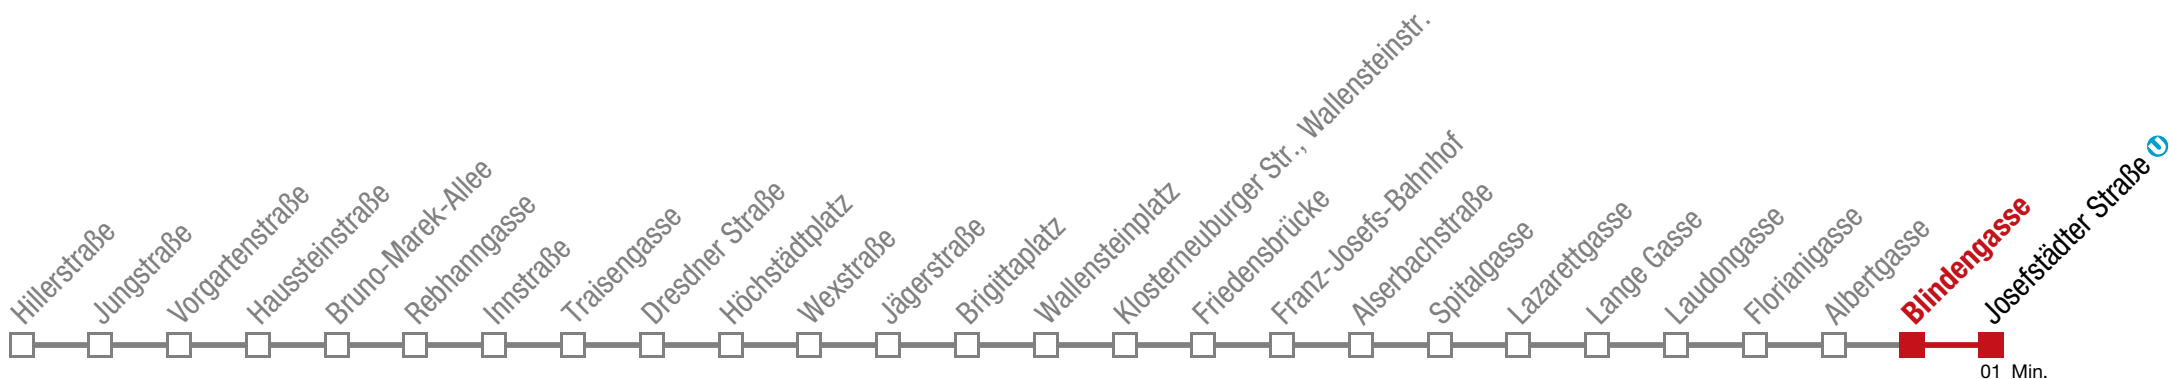

Einschränkungen aufgrund des Vienna City Marathons

12 Josefstädter Straße

Sonntag (19.04.)

5	39	58				
6	18	38	58			
7	19	36	51			
8	03	21	36	51		
9	06	21	36	51	59	
10	06	19	29	39	49	59
11	09	19	29	39	49	59
12	09	19	29	39	49	59
13	09	19	29	39	49	59
14	09	19	29	39	49	59
15	09	19	29	39	49	59
16	09	19	29	39	49	59
17	09	19	29	39	49	59
18	09	19	29	39	49	59
19	09	19	29	39	49	59
20	09	19	29	39	51	
21	06	21	36	51		
22	06	20	35	50		
23	05	20	35	50		
0	05	20				

Einschränkungen aufgrund des Vienna City Marathons

12 Josefstädter Straße

Sonntag (19.04.)

5	40	59				
6	19	39	59			
7	20	37	52			
8	04	22	37	52		
9	07	22	37	52		
10	00	07	20	30	40	50
11	00	10	20	30	40	50
12	00	10	20	30	40	50
13	00	10	20	30	40	50
14	00	10	20	30	40	50
15	00	10	20	30	40	50
16	00	10	20	30	40	50
17	00	10	20	30	40	50
18	00	10	20	30	40	50
19	00	10	20	30	40	50
20	00	10	20	30	40	52
21	07	22	37	52		
22	07	21	36	51		
23	06	21	36	51		
0	06	21				