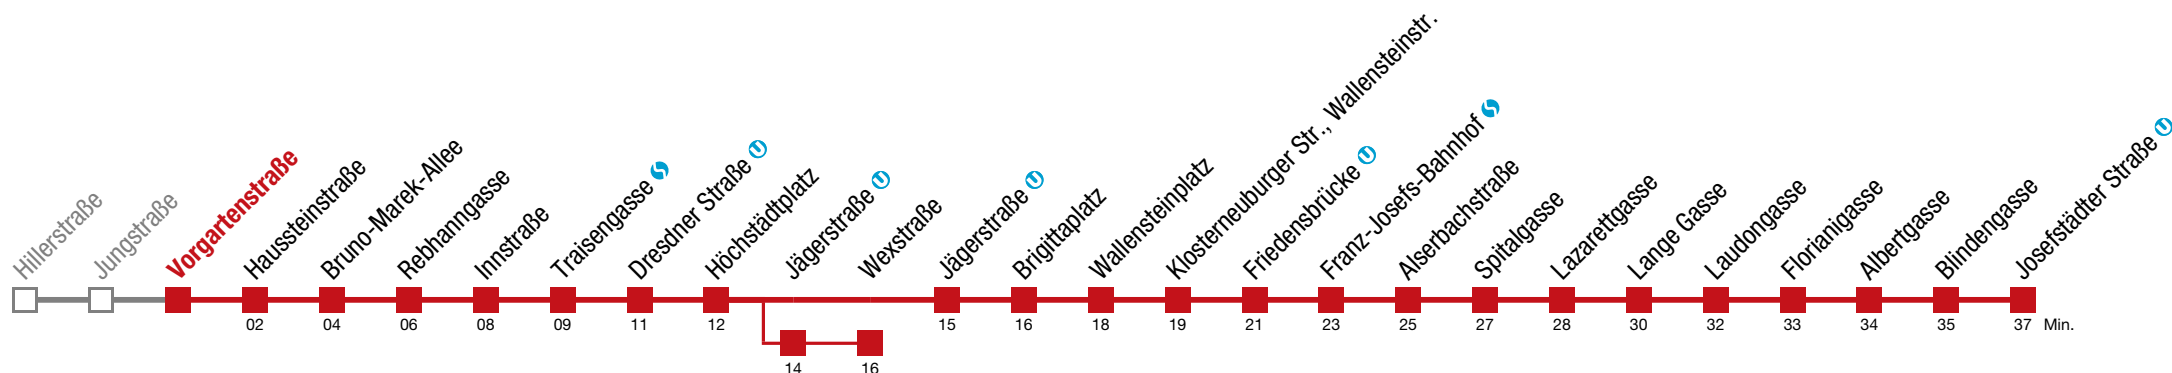

Einschränkungen aufgrund des Vienna City Marathons

über Jägerstraße U bis Wexstraße

12 Josefstädter Straße

Sonntag (19.04.)

5	23	43				
6	03	23	43			
7	00	15				
8						
9						
10	23	33	42	52		
11	02	12	22	32	42	52
12	02	12	22	32	42	52
13	02	12	22	32	42	52
14	02	12	22	32	42	52
15	02	12	22	32	42	52
16	02	12	22	32	42	52
17	02	12	22	32	42	52
18	02	12	22	32	43	53
19	03	13	23	33	43	53
20	03	06	15	30	33	45
21	00	15	30	45		
22	00	15	30	45		
23	00	15	30	45	49	
0	04	19	34			

Einschränkungen aufgrund des Vienna City Marathons

über Jägerstraße  bis Wexstraße

12 Josefstädter Straße

Sonntag (19.04.)

5	25	45				
6	05	25	45			
7	02	17				
8						
9						
10	25	35	44	54		
11	04	14	24	34	44	54
12	04	14	24	34	44	54
13	04	14	24	34	44	54
14	04	14	24	34	44	54
15	04	14	24	34	44	54
16	04	14	24	34	44	54
17	04	14	24	34	44	54
18	04	14	24	34	45	55
19	05	15	25	35	45	55
20	05	08	17	32	35	47
21	02	17	32	47		
22	02	17	32	47		
23	02	17	32	47	51	
0	06	21	36			

Einschränkungen aufgrund des Vienna City Marathons

über Jägerstraße  bis Wexstraße

12 Josefstädter Straße

Sonntag (19.04.)

5	27	47				
6	07	27	47			
7	04	19				
8						
9						
10	27	37	46	56		
11	06	16	26	36	46	56
12	06	16	26	36	46	56
13	06	16	26	36	46	56
14	06	16	26	36	46	56
15	06	16	26	36	46	56
16	06	16	26	36	46	56
17	06	16	26	36	46	56
18	06	16	26	36	47	57
19	07	17	27	37	47	57
20	07	10	19	34	37	49
21	04	19	34	49		
22	04	19	34	49		
23	04	19	34	49	53	
0	08	23	38			