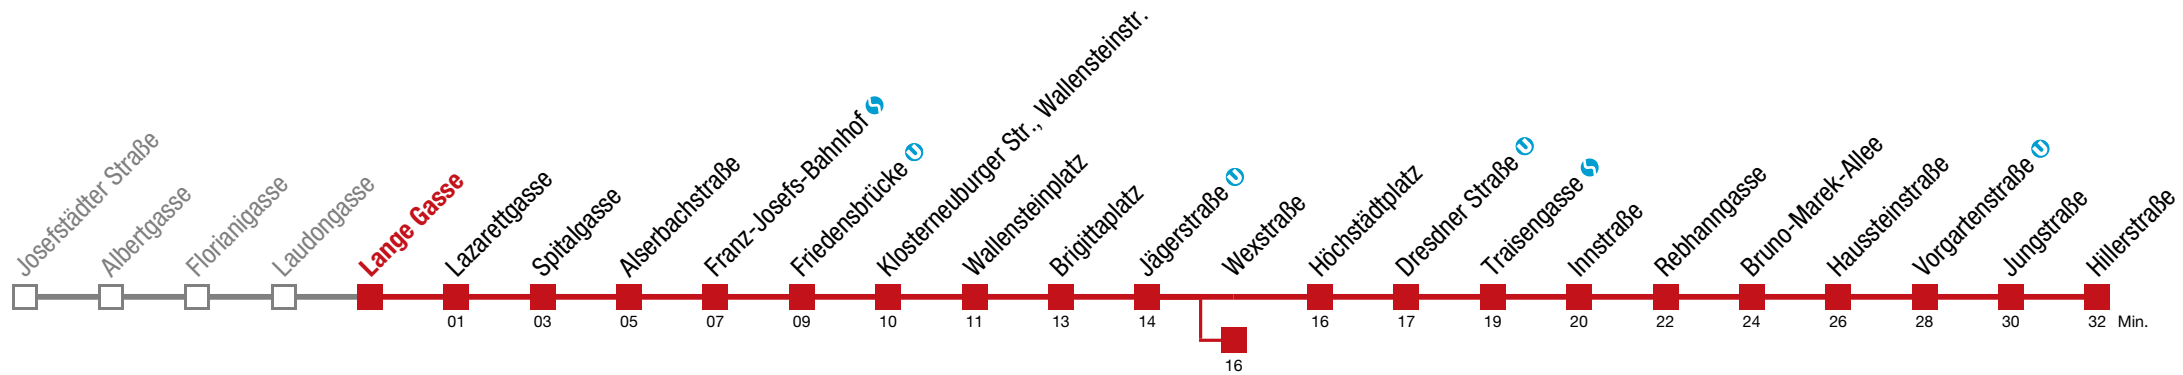

Einschränkungen aufgrund des Vienna City Marathons

bis Wexstraße bis Bruno-Marek-Allee

12 Hillerstraße

Sonntag (19.04.)

6	05	25	45			
7	06	24	41	56		
8	11	26	41	56		
9	11	26	41	54		
10	04	14	24	34	44	54
11	04	14	24	34	44	54
12	04	14	24	34	44	54
13	04	14	24	34	44	54
14	04	14	24	34	44	54
15	04	14	24	34	44	54
16	04	14	24	34	44	54
17	04	14	24	34	44	54
18	04	14	24	34	44	54
19	04	14	24	34	44	54
20	04	14	26	31	41	56
21	11	26	41	57		
22	12	27	42	57		
23	12	27	42	57		
0	12	23	33			

Einschränkungen aufgrund des Vienna City Marathons

bis Wexstraße bis Bruno-Marek-Allee

12 Hillerstraße

Sonntag (19.04.)

6	06	26	46			
7	07	26	43	58		
8	13	28	43	58		
9	13	28	43	56		
10	06	16	26	36	46	56
11	06	16	26	36	46	56
12	06	16	26	36	46	56
13	06	16	26	36	46	56
14	06	16	26	36	46	56
15	06	16	26	36	46	56
16	06	16	26	36	46	56
17	06	16	26	36	46	56
18	06	16	26	36	46	56
19	06	16	26	36	46	56
20	06	16	28	32	43	58
21	13	28	43	58		
22	13	28	43	58		
23	13	28	43	58		
0	13	24	34			