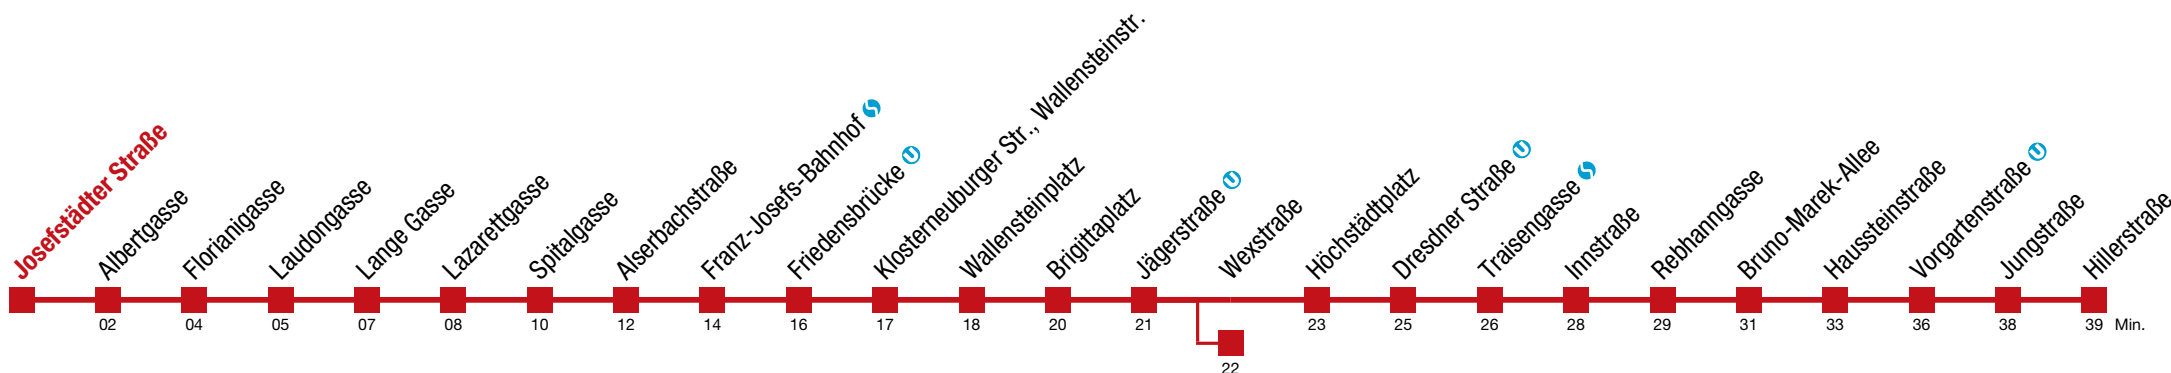

Einschränkungen aufgrund des Vienna City Marathons

12 Josefstädter Straße

Sonntag (19.04.)

5	40	59				
6	19	39	59			
7	20	37	52			
8	04	22	37	52		
9	07	22	37	52		
10	00	07	20	30	40	50
11	00	10	20	30	40	50
12	00	10	20	30	40	50
13	00	10	20	30	40	50
14	00	10	20	30	40	50
15	00	10	20	30	40	50
16	00	10	20	30	40	50
17	00	10	20	30	40	50
18	00	10	20	30	40	50
19	00	10	20	30	40	50
20	00	10	20	30	40	52
21	07	22	37	52		
22	07	21	36	51		
23	06	21	36	51		
0	06	21				

Einschränkungen aufgrund des Vienna City Marathons

12 Hillerstraße

Sonntag (19.04.)

5	59
6	19 39
7	00 18 35 50
8	05 20 35 50
9	05 20 35 48 58
10	08 18 28 38 48 58
11	07 17 27 37 47 57
12	07 17 27 37 47 57
13	07 17 27 37 47 57
14	07 17 27 37 47 57
15	07 17 27 37 47 57
16	07 17 27 37 47 57
17	07 17 27 37 47 57
18	07 17 27 37 47 58
19	08 18 28 38 48 58
20	08 20 25 35 50
21	05 20 35 51
22	06 21 36 51
23	06 21 36 51
0	06 17 27

Einschränkungen aufgrund des Vienna City Marathons

bis Wexstraße bis Bruno-Marek-Allee

12 Hillerstraße

Sonntag (19.04.)

6	00	20	40			
7	01	19	36	51		
8	06	21	36	51		
9	06	21	36	49	59	
10	09	19	29	39	49	59
11	08	18	28	38	48	58
12	08	18	28	38	48	58
13	08	18	28	38	48	58
14	08	18	28	38	48	58
15	08	18	28	38	48	58
16	08	18	28	38	48	58
17	08	18	28	38	48	58
18	08	18	28	38	48	59
19	09	19	29	39	49	59
20	09	21	26	36	51	
21	06	21	36	52		
22	07	22	37	52		
23	07	22	37	52		
0	07	18	28			