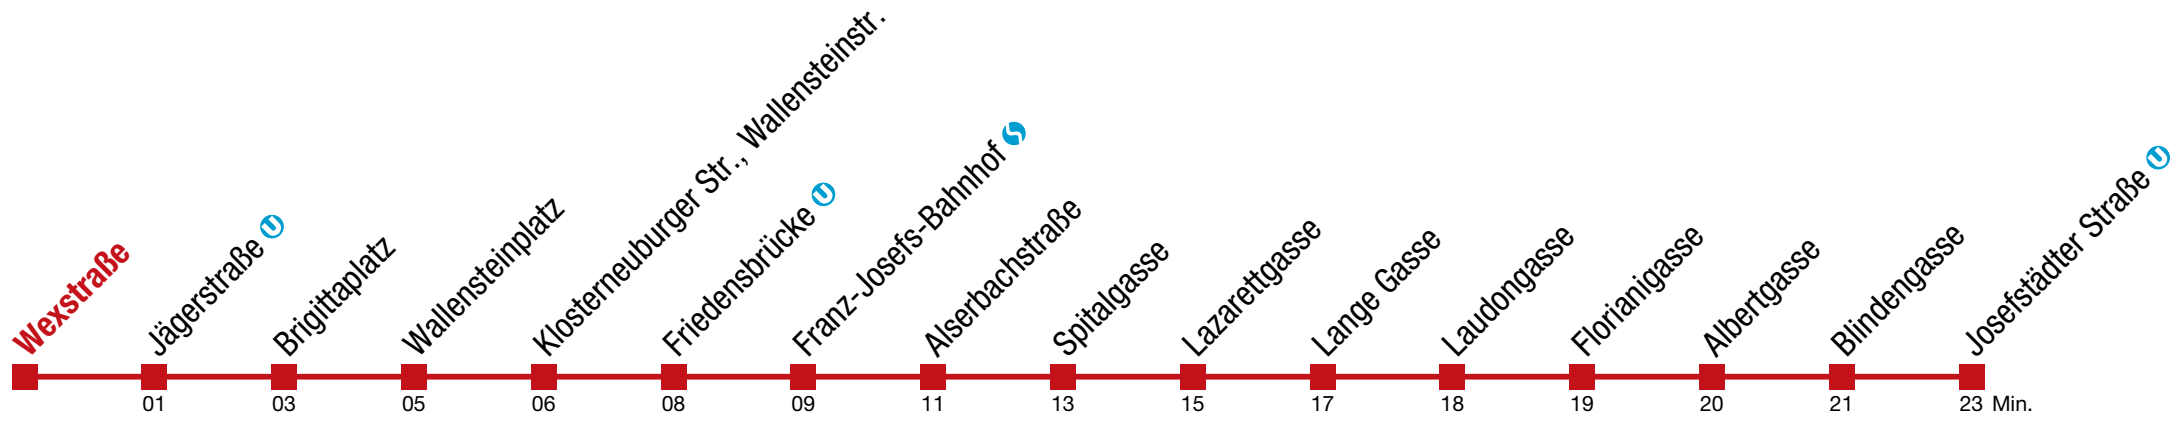

12 Josefstädter Straße

Sonntag (19.04.)

5 19

6

7

8

9 38

Einschränkungen aufgrund des Vienna City Marathons