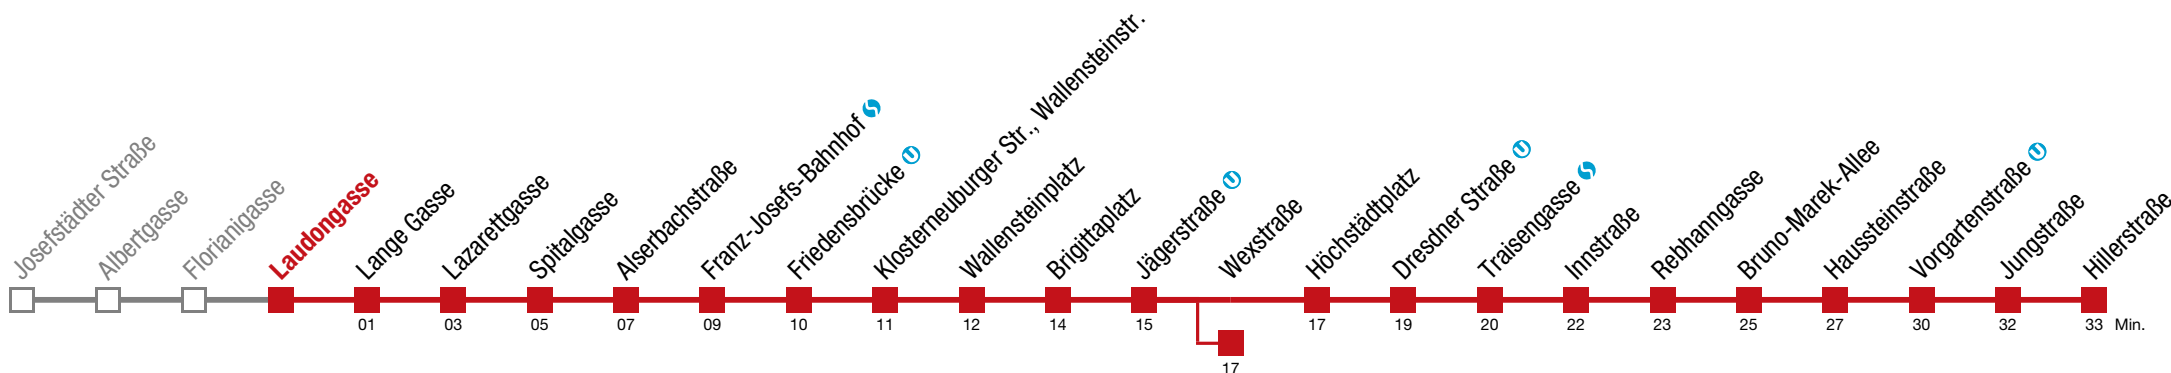

Einschränkungen aufgrund des Vienna City Marathons

bis Wexstraße bis Bruno-Marek-Allee

12 Hillerstraße

Sonntag (19.04.)

6	03	23	43			
7	04	23	40	55		
8	10	25	40	55		
9	10	25	40	53		
10	03	13	23	33	43	53
11	03	13	23	33	43	53
12	03	13	23	33	43	53
13	03	13	23	33	43	53
14	03	13	23	33	43	53
15	03	13	23	33	43	53
16	03	13	23	33	43	53
17	03	13	23	33	43	53
18	03	13	23	33	43	53
19	03	13	23	33	43	53
20	03	13	25	29	40	55
21	10	25	40	55		
22	10	25	40	55		
23	10	25	40	55		
0	10	21	31			

Einschränkungen aufgrund des Vienna City Marathons

bis Wexstraße bis Bruno-Marek-Allee

12 Hillerstraße

Sonntag (19.04.)

6	05	25	45			
7	06	24	41	56		
8	11	26	41	56		
9	11	26	41	54		
10	04	14	24	34	44	54
11	04	14	24	34	44	54
12	04	14	24	34	44	54
13	04	14	24	34	44	54
14	04	14	24	34	44	54
15	04	14	24	34	44	54
16	04	14	24	34	44	54
17	04	14	24	34	44	54
18	04	14	24	34	44	54
19	04	14	24	34	44	54
20	04	14	26	31	41	56
21	11	26	41	57		
22	12	27	42	57		
23	12	27	42	57		
0	12	23	33			