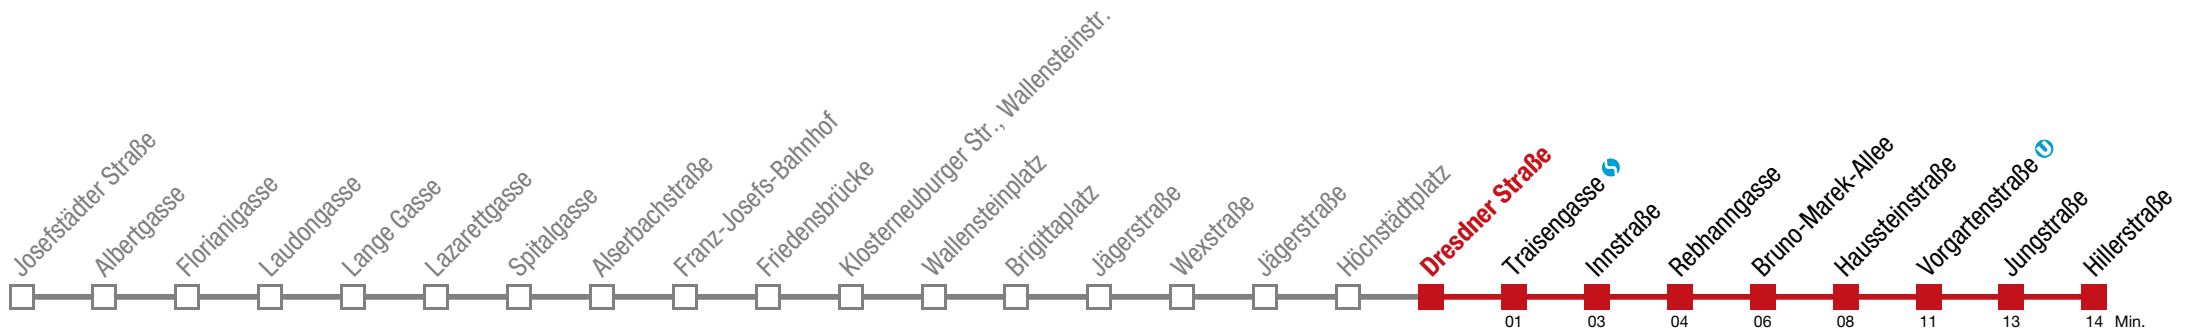

12 Hillerstraße

Sonntag (19.04.)

5	00	20	40	55				
6	24	33	44					
7	03	25	43					
8	00	15	30	45				
9	00	15	30	45	58			
10	00	04	08	13	23	33	43	53
11	04	14	24	34	44	54		
12	04	14	24	34	44	54		
13	04	14	24	34	44	54		
14	04	14	24	34	44	54		
15	04	14	24	34	44	54		
16	04	14	24	34	44	54		
17	04	14	24	34	44	54		
18	04	14	24	34	44	54		
19	03	13	23	33	43	53		
20	03	13	23	33	45			
21	00	15	30	45				
22	00	16	31	46				
23	01	16	31	46				
0	01	16	31	42				

Einschränkungen aufgrund des Vienna City Marathons

☐ bis Bruno-Marek-Allee