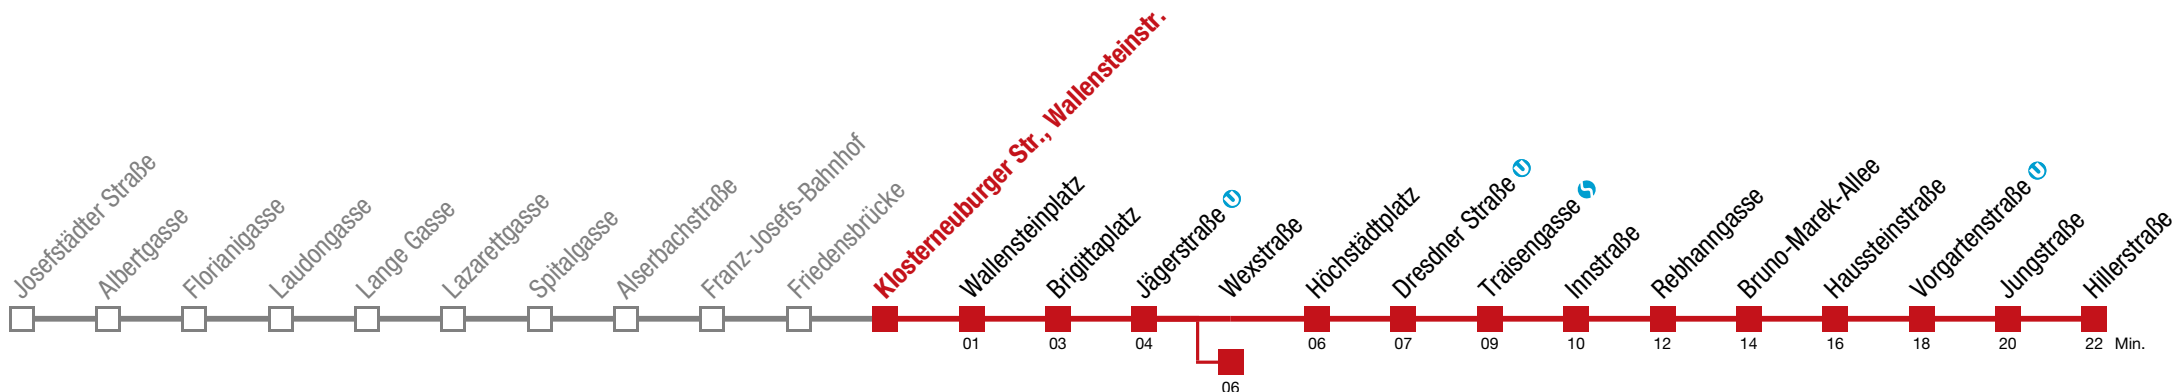

Einschränkungen aufgrund des Vienna City Marathons

bis Wexstraße bis Bruno-Marek-Allee

12 Hillerstraße

Sonntag (19.04.)

6	15	35	55			
7	16	35	52			
8	07	22	37	52		
9	07	22	37	52		
10	05	15	25	35	45	55
11	05	15	25	35	45	55
12	05	15	25	35	45	55
13	05	15	25	35	45	55
14	05	15	25	35	45	55
15	05	15	25	35	45	55
16	05	15	25	35	45	55
17	05	15	25	35	45	55
18	05	15	25	35	45	55
19	05	15	25	35	45	55
20	05	15	25	37	41	52
21	07	22	37	52		
22	07	22	37	52		
23	07	22	37	52		
0	07	22	33	43		

Einschränkungen aufgrund des Vienna City Marathons

bis Wexstraße bis Bruno-Marek-Allee

12 Hillerstraße

Sonntag (19.04.)

6	16	36	56			
7	17	36	53			
8	08	23	38	53		
9	08	23	38	53		
10	06	16	26	36	46	56
11	06	16	26	36	46	56
12	06	16	26	36	46	56
13	06	16	26	36	46	56
14	06	16	26	36	46	56
15	06	16	26	36	46	56
16	06	16	26	36	46	56
17	06	16	26	36	46	56
18	06	16	26	36	46	56
19	06	16	26	36	46	56
20	06	16	26	38	42	53
21	08	23	38	53		
22	08	23	38	53		
23	08	23	38	53		
0	08	23	34	44		