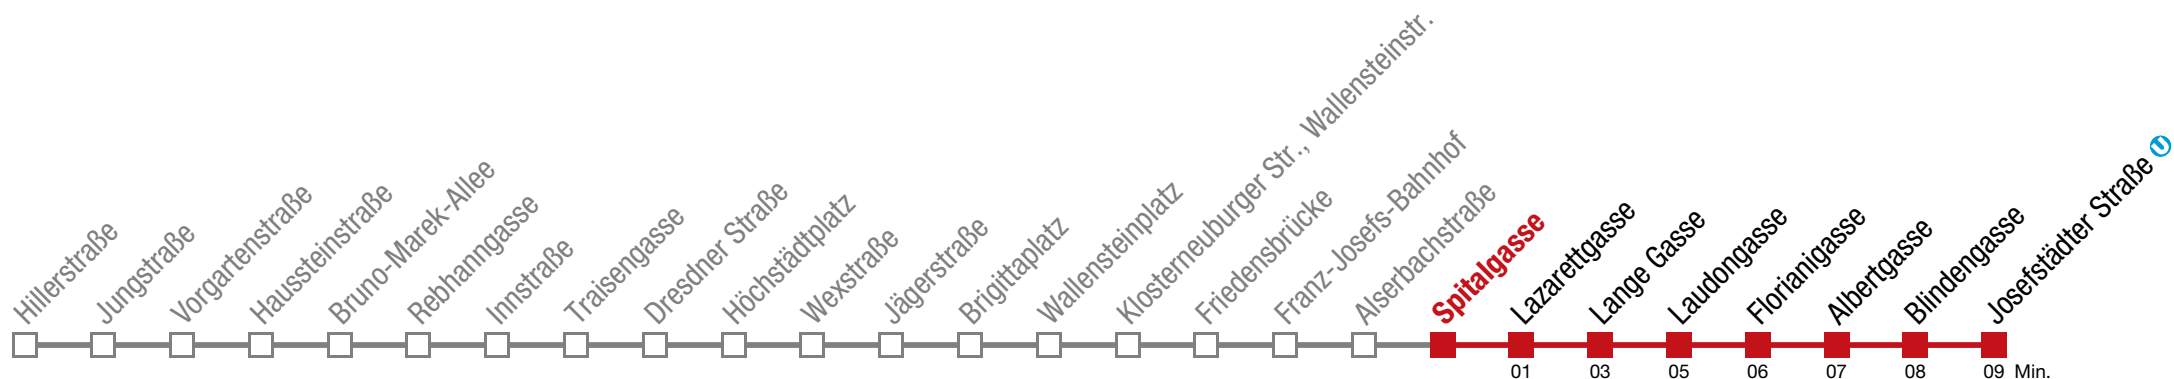

Einschränkungen aufgrund des Vienna City Marathons

12 Josefstädter Straße

Sonntag (19.04.)

5	30	49				
6	09	29	49			
7	10	27	42	54		
8	12	27	42	57		
9	12	27	42	50	57	
10	10	20	30	40	50	
11	00	10	20	30	40	50
12	00	10	20	30	40	50
13	00	10	20	30	40	50
14	00	10	20	30	40	50
15	00	10	20	30	40	50
16	00	10	20	30	40	50
17	00	10	20	30	40	50
18	00	10	20	30	40	50
19	00	10	20	30	40	50
20	00	10	20	30	42	57
21	12	27	42	57		
22	11	26	41	56		
23	11	26	41	56		
0	11					

Einschränkungen aufgrund des Vienna City Marathons

12 Josefstädter Straße

Sonntag (19.04.)

5	32	51				
6	11	31	51			
7	12	29	44	56		
8	14	29	44	59		
9	14	29	44	52	59	
10	12	22	32	42	52	
11	02	12	22	32	42	52
12	02	12	22	32	42	52
13	02	12	22	32	42	52
14	02	12	22	32	42	52
15	02	12	22	32	42	52
16	02	12	22	32	42	52
17	02	12	22	32	42	52
18	02	12	22	32	42	52
19	02	12	22	32	42	52
20	02	12	22	32	44	59
21	14	29	44	59		
22	13	28	43	58		
23	13	28	43	58		
0	13					