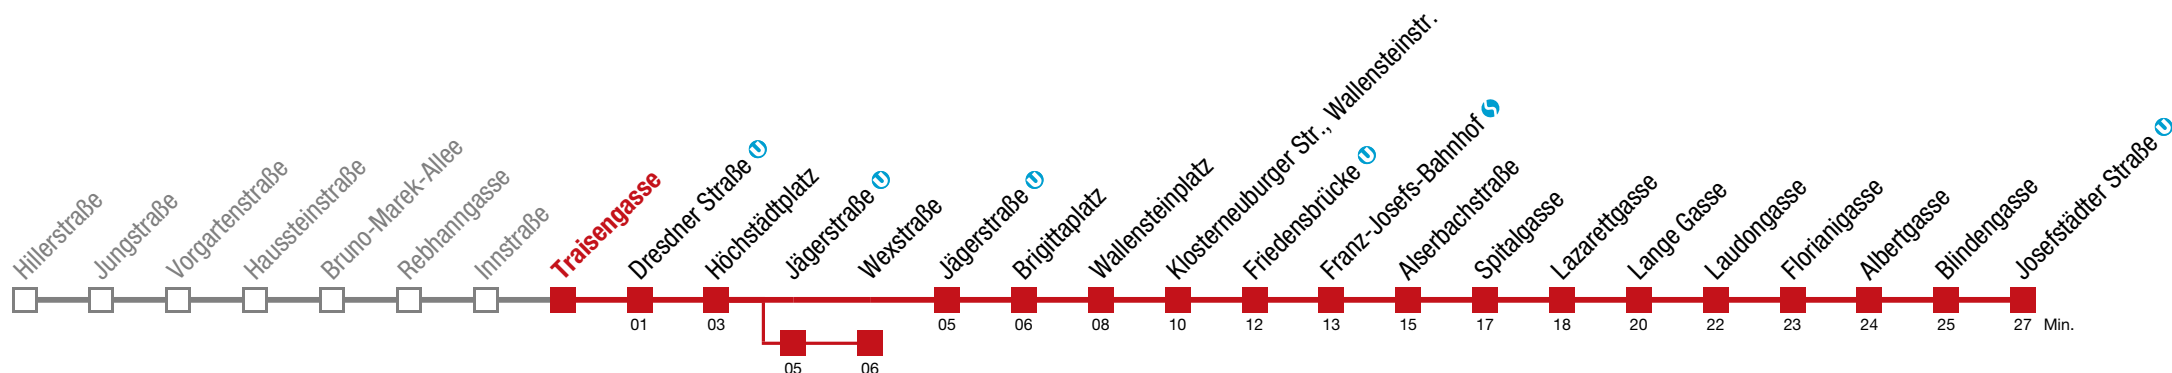

Einschränkungen aufgrund des Vienna City Marathons

über Jägerstraße  bis Wexstraße

12 Josefstädter Straße

Sonntag (19.04.)

5	31	51					
6	11	31	51				
7	08	23	35	53			
8	08	23	38	53			
9	08	23	38	51			
10	01	11	21	31	41	50	
11	00	10	20	30	40	50	
12	00	10	20	30	40	50	
13	00	10	20	30	40	50	
14	00	10	20	30	40	50	
15	00	10	20	30	40	50	
16	00	10	20	30	40	50	
17	00	10	20	30	40	50	
18	00	10	20	30	40	51	
19	01	11	21	31	41	51	
20	01	11	14	23	38	41	53
21	08	23	38	53			
22	08	23	38	53			
23	08	23	38	53	57		
0	12	27	42	44	55		

Einschränkungen aufgrund des Vienna City Marathons

über Jägerstraße  bis Wexstraße

12 Josefstädter Straße

Sonntag (19.04.)

5	33	53					
6	13	33	53				
7	10	25	37	55			
8	10	25	40	55			
9	10	25	40	53			
10	03	13	23	33	43	52	
11	02	12	22	32	42	52	
12	02	12	22	32	42	52	
13	02	12	22	32	42	52	
14	02	12	22	32	42	52	
15	02	12	22	32	42	52	
16	02	12	22	32	42	52	
17	02	12	22	32	42	52	
18	02	12	22	32	42	53	
19	03	13	23	33	43	53	
20	03	13	16	25	40	43	55
21	10	25	40	55			
22	10	25	40	55			
23	10	25	40	55	59		
0	14	29	44	46	57		

Einschränkungen aufgrund des Vienna City Marathons

über Jägerstraße  bis Wexstraße

12 Josefstädter Straße

Sonntag (19.04.)

5	34	54					
6	14	34	54				
7	11	26	38	56			
8	11	26	41	56			
9	11	26	41	54			
10	04	14	24	34	44	54	
11	04	14	24	34	44	54	
12	04	14	24	34	44	54	
13	04	14	24	34	44	54	
14	04	14	24	34	44	54	
15	04	14	24	34	44	54	
16	04	14	24	34	44	54	
17	04	14	24	34	44	54	
18	04	14	24	34	44	54	
19	04	14	24	34	44	54	
20	04	14	17	26	41	44	56
21	11	26	41	56			
22	11	26	41	56			
23	11	26	41	56			
0	01	16	31	46	47	58	