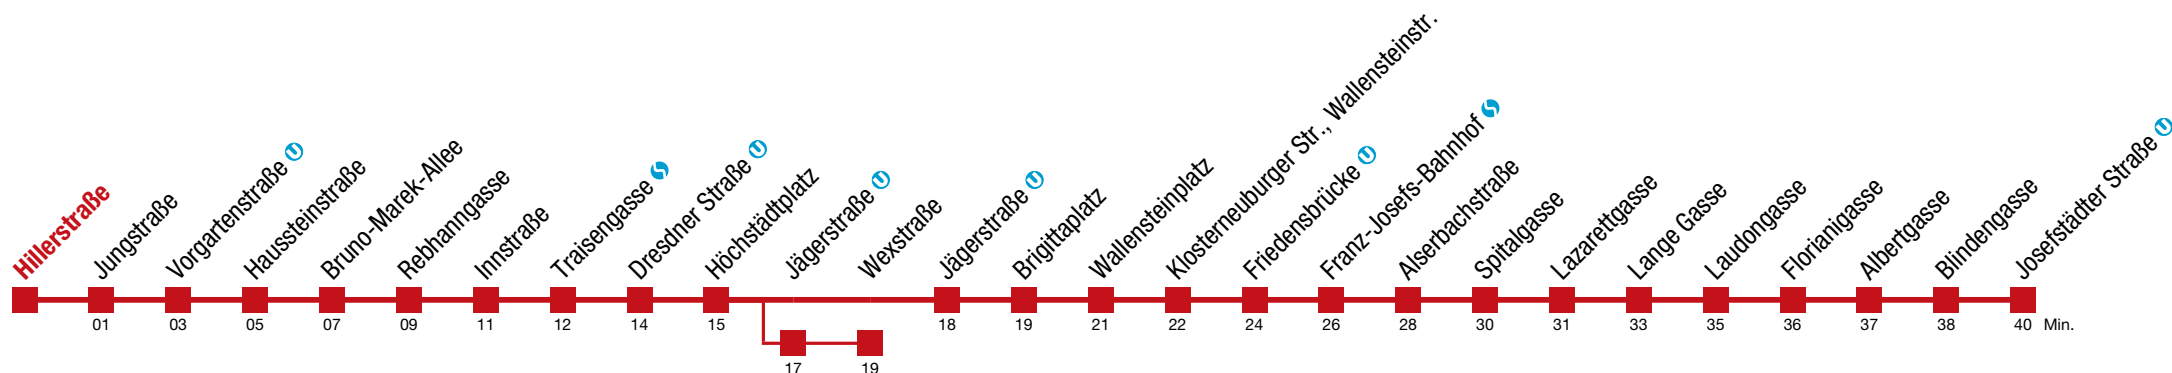

12 Josefstädter Straße U

Sonntag (19.04.)

5	22	42					
6	02	22	42	59			
7	14						
8							
9							
10	22	32	41	51			
11	01	11	21	31	41	51	
12	01	11	21	31	41	51	
13	01	11	21	31	41	51	
14	01	11	21	31	41	51	
15	01	11	21	31	41	51	
16	01	11	21	31	41	51	
17	01	11	21	31	41	51	
18	01	11	21	31	42	52	
19	02	12	22	32	42	52	
20	02	05	14	29	32	44	59
21	14	29	44	59			
22	14	29	44	59			
23	14	29	44	48			
0	03	18	33				

Einschränkungen aufgrund des Vienna City Marathons

über Jägerstraße U bis Wexstraße

12 Josefstädter Straße

Sonntag (19.04.)

5	23	43				
6	03	23	43			
7	00	15				
8						
9						
10	23	33	42	52		
11	02	12	22	32	42	52
12	02	12	22	32	42	52
13	02	12	22	32	42	52
14	02	12	22	32	42	52
15	02	12	22	32	42	52
16	02	12	22	32	42	52
17	02	12	22	32	42	52
18	02	12	22	32	43	53
19	03	13	23	33	43	53
20	03	06	15	30	33	45
21	00	15	30	45		
22	00	15	30	45		
23	00	15	30	45	49	
0	04	19	34			