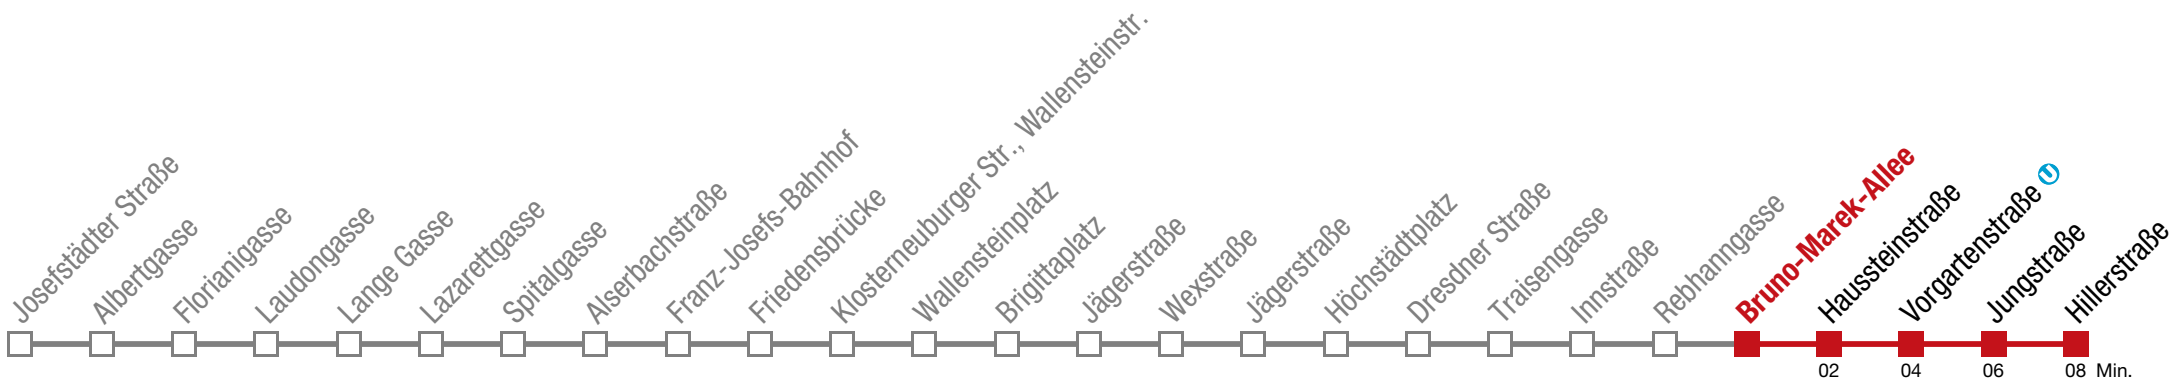

12 Hillerstraße

Sonntag (19.04.)

5	07 27 47
6	02 30 40 50
7	10 31 50
8	07 22 37 52
9	07 22 37 52
10	04 07 10 14 20 30 40 50
11	00 10 20 30 40 50
12	00 10 20 30 40 50
13	00 10 20 30 40 50
14	00 10 20 30 40 50
15	00 10 20 30 40 50
16	00 10 20 30 40 50
17	00 10 20 30 40 50
18	00 10 20 30 40 50
19	00 10 20 30 40 50
20	00 10 20 30 40 52
21	07 22 37 52
22	07 22 37 52
23	07 22 37 52
0	07 22 37 48

Einschränkungen aufgrund des Vienna City Marathons