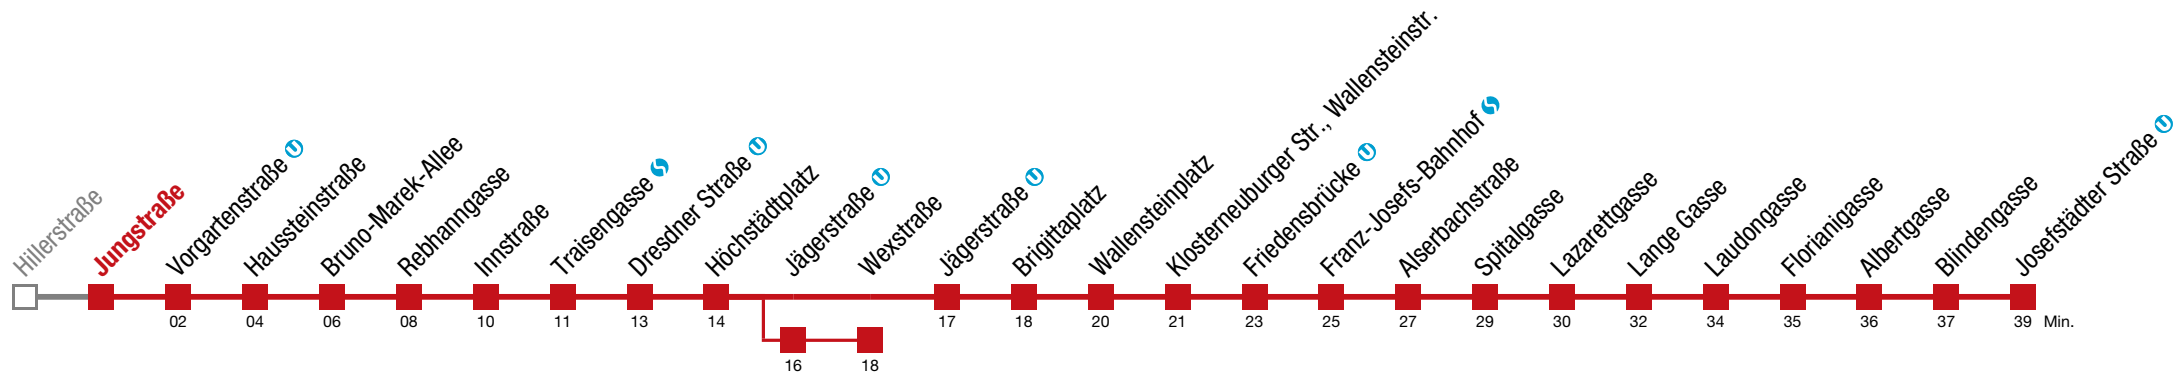

12 Josefstädter Straße U

Sonntag (19.04.)

5	22	42					
6	02	22	42	59			
7	14						
8							
9							
10	22	32	41	51			
11	01	11	21	31	41	51	
12	01	11	21	31	41	51	
13	01	11	21	31	41	51	
14	01	11	21	31	41	51	
15	01	11	21	31	41	51	
16	01	11	21	31	41	51	
17	01	11	21	31	41	51	
18	01	11	21	31	42	52	
19	02	12	22	32	42	52	
20	02	05	14	29	32	44	59
21	14	29	44	59			
22	14	29	44	59			
23	14	29	44	48			
0	03	18	33				

Einschränkungen aufgrund des Vienna City Marathons

über Jägerstraße U bis Wexstraße

12 Josefstädter Straße

Sonntag (19.04.)

5	23	43				
6	03	23	43			
7	00	15				
8						
9						
10	23	33	42	52		
11	02	12	22	32	42	52
12	02	12	22	32	42	52
13	02	12	22	32	42	52
14	02	12	22	32	42	52
15	02	12	22	32	42	52
16	02	12	22	32	42	52
17	02	12	22	32	42	52
18	02	12	22	32	43	53
19	03	13	23	33	43	53
20	03	06	15	30	33	45
21	00	15	30	45		
22	00	15	30	45		
23	00	15	30	45	49	
0	04	19	34			