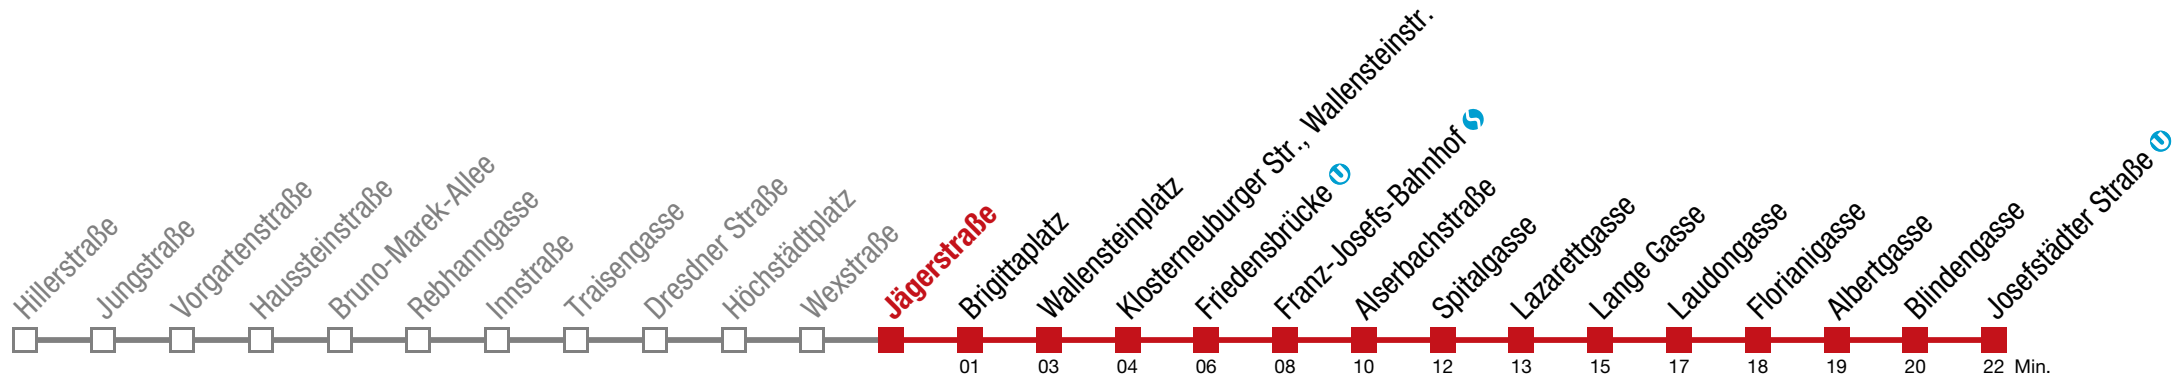

12 Josefstädter Straße

Sonntag (19.04.)

5	21	40
6	00	20 40
7	00	17 32 44
8	02	17 32 47
9	02	17 32 40 47
10	00	10 20 30 40 50 59
11	09	19 29 39 49 59
12	09	19 29 39 49 59
13	09	19 29 39 49 59
14	09	19 29 39 49 59
15	09	19 29 39 49 59
16	09	19 29 39 49 59
17	09	19 29 39 49 59
18	09	19 29 39 49
19	00	10 20 30 40 50
20	00	10 20 32 47
21	02	17 32 47
22	02	17 32 47
23	02	17 32 47
0	02	

Einschränkungen aufgrund des Vienna City Marathons