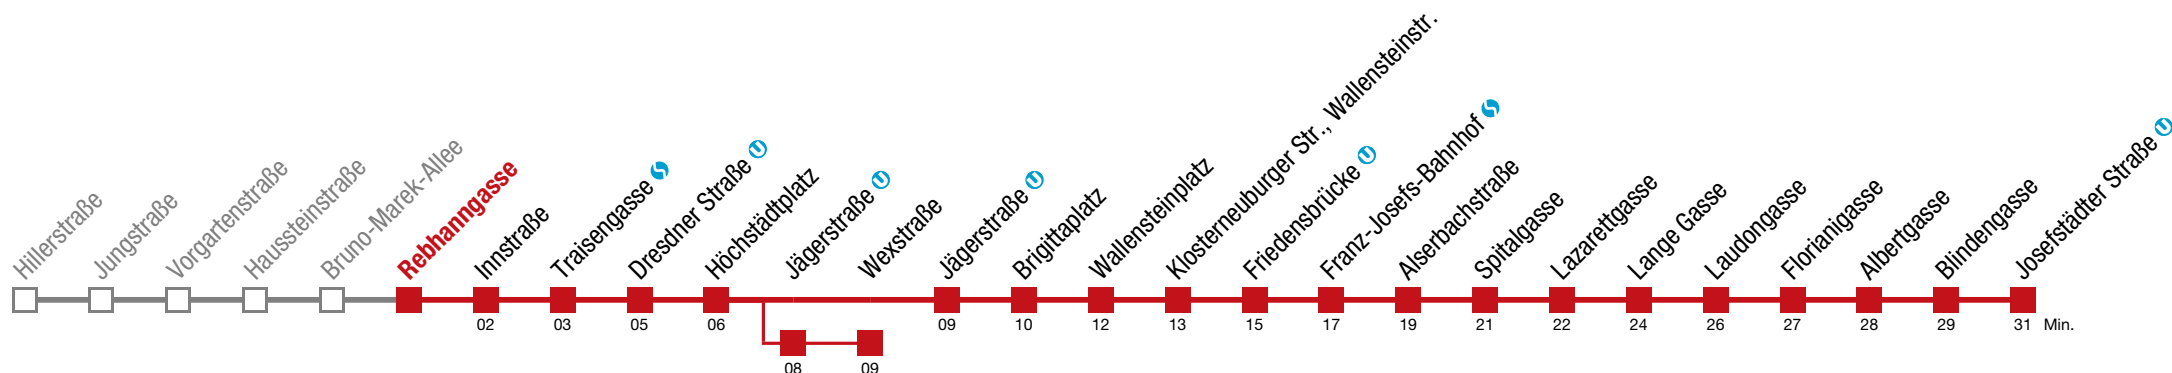

Einschränkungen aufgrund des Vienna City Marathons

über Jägerstraße  bis Wexstraße

12 Josefstädter Straße

Sonntag (19.04.)

5	29	49				
6	09	29	49			
7	06	21				
8						
9						
10	29	39	48	58		
11	08	18	28	38	48	58
12	08	18	28	38	48	58
13	08	18	28	38	48	58
14	08	18	28	38	48	58
15	08	18	28	38	48	58
16	08	18	28	38	48	58
17	08	18	28	38	48	58
18	08	18	28	38	49	59
19	09	19	29	39	49	59
20	09	12	21	36	39	51
21	06	21	36	51		
22	06	21	36	51		
23	06	21	36	51	55	
0	10	25	40			

Einschränkungen aufgrund des Vienna City Marathons

über Jägerstraße  bis Wexstraße

12 Josefstädter Straße

Sonntag (19.04.)

7	33	51			
8	06	21	36	51	
9	06	21	36	49	59
10	09	19			
11					
12					
13					
14					
15					
16					
17					
18					
19					
20					
21					
22					
23					
0	42	53			

Einschränkungen aufgrund des Vienna City Marathons

über Jägerstraße  bis Wexstraße

12 Josefstädter Straße

Sonntag (19.04.)

5	31	51					
6	11	31	51				
7	08	23	35	53			
8	08	23	38	53			
9	08	23	38	51			
10	01	11	21	31	41	50	
11	00	10	20	30	40	50	
12	00	10	20	30	40	50	
13	00	10	20	30	40	50	
14	00	10	20	30	40	50	
15	00	10	20	30	40	50	
16	00	10	20	30	40	50	
17	00	10	20	30	40	50	
18	00	10	20	30	40	51	
19	01	11	21	31	41	51	
20	01	11	14	23	38	41	53
21	08	23	38	53			
22	08	23	38	53			
23	08	23	38	53	57		
0	12	27	42	44	55		