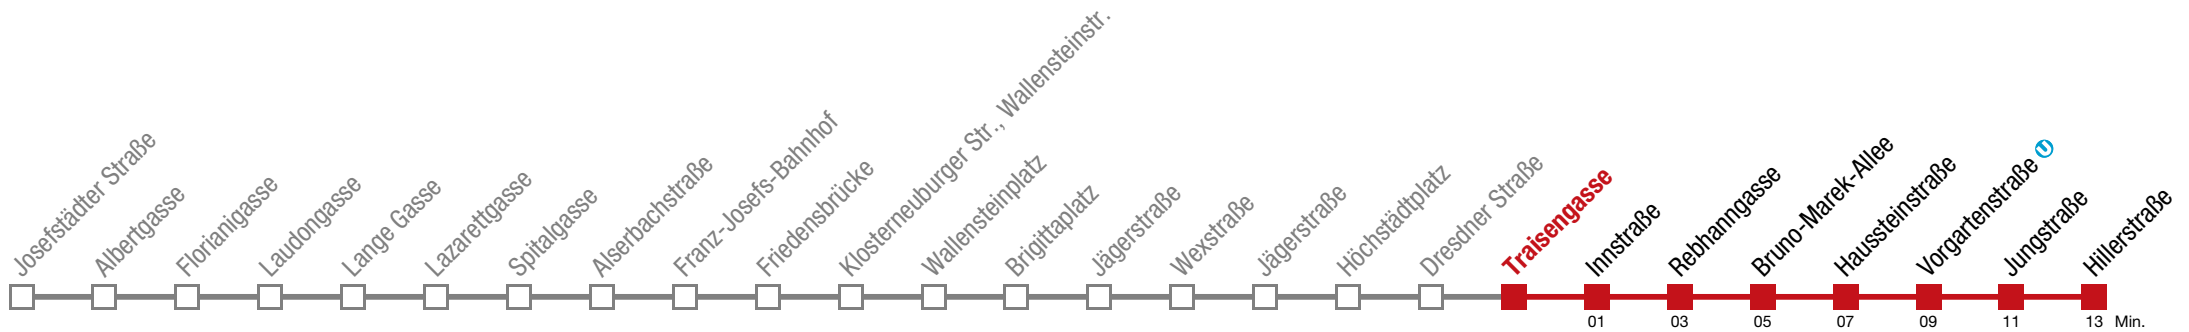

12 Hillerstraße

Sonntag (19.04.)

5	02	22	42	57				
6	25	35	45					
7	05	26	45					
8	02	17	32	47				
9	02	17	32	47	59			
10	02	05	09	15	25	35	45	55
11	05	15	25	35	45	55		
12	05	15	25	35	45	55		
13	05	15	25	35	45	55		
14	05	15	25	35	45	55		
15	05	15	25	35	45	55		
16	05	15	25	35	45	55		
17	05	15	25	35	45	55		
18	05	15	25	35	45	55		
19	05	15	25	35	45	55		
20	05	15	25	35	47			
21	02	17	32	47				
22	02	17	32	47				
23	02	17	32	47				
0	02	17	32	43				

Einschränkungen aufgrund des Vienna City Marathons

☐ bis Bruno-Marek-Allee