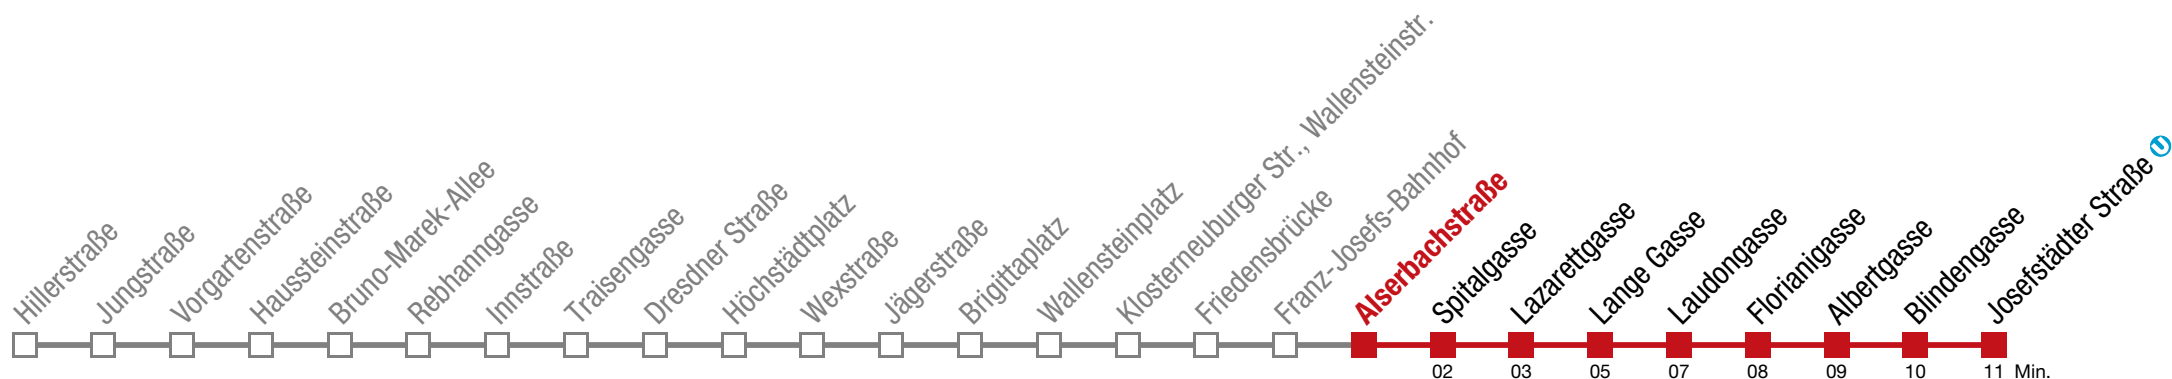

Einschränkungen aufgrund des Vienna City Marathons

12 Josefstädter Straße

Sonntag (19.04.)

5	28	47				
6	07	27	47			
7	08	25	40	52		
8	10	25	40	55		
9	10	25	40	48	55	
10	08	18	28	38	48	58
11	08	18	28	38	48	58
12	08	18	28	38	48	58
13	08	18	28	38	48	58
14	08	18	28	38	48	58
15	08	18	28	38	48	58
16	08	18	28	38	48	58
17	08	18	28	38	48	58
18	08	18	28	38	48	58
19	08	18	28	38	48	58
20	08	18	28	40	55	
21	10	25	40	55		
22	09	24	39	54		
23	09	24	39	54		
0	09					

Einschränkungen aufgrund des Vienna City Marathons

12 Josefstädter Straße

Sonntag (19.04.)

5	30	49				
6	09	29	49			
7	10	27	42	54		
8	12	27	42	57		
9	12	27	42	50	57	
10	10	20	30	40	50	
11	00	10	20	30	40	50
12	00	10	20	30	40	50
13	00	10	20	30	40	50
14	00	10	20	30	40	50
15	00	10	20	30	40	50
16	00	10	20	30	40	50
17	00	10	20	30	40	50
18	00	10	20	30	40	50
19	00	10	20	30	40	50
20	00	10	20	30	42	57
21	12	27	42	57		
22	11	26	41	56		
23	11	26	41	56		
0	11					