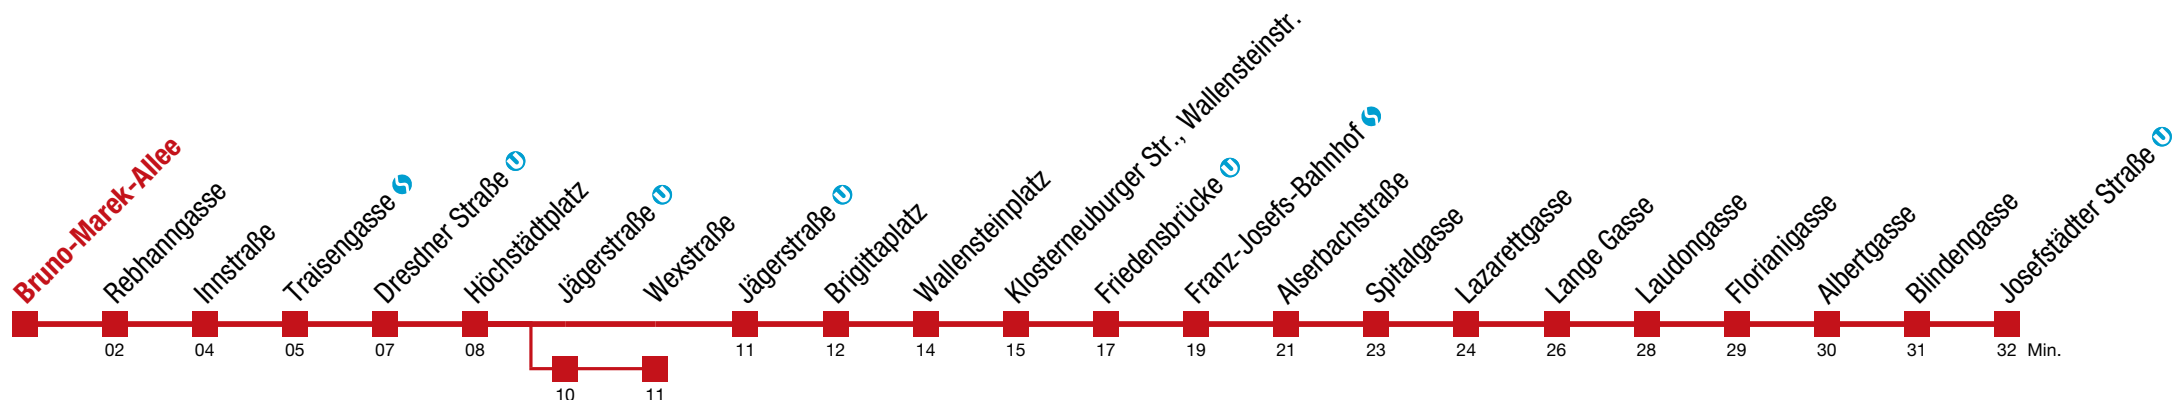

Einschränkungen aufgrund des Vienna City Marathons

über Jägerstraße  bis Wexstraße

12 Josefstädter Straße

Sonntag (19.04.)

5	27	47				
6	07	27	47			
7	04	19				
8						
9						
10	27	37	46	56		
11	06	16	26	36	46	56
12	06	16	26	36	46	56
13	06	16	26	36	46	56
14	06	16	26	36	46	56
15	06	16	26	36	46	56
16	06	16	26	36	46	56
17	06	16	26	36	46	56
18	06	16	26	36	47	57
19	07	17	27	37	47	57
20	07	10	19	34	37	49
21	04	19	34	49		
22	04	19	34	49		
23	04	19	34	49	53	
0	08	23	38			

Einschränkungen aufgrund des Vienna City Marathons

über Jägerstraße  bis Wexstraße

12 Josefstädter Straße

Sonntag (19.04.)

5	29	49				
6	09	29	49			
7	06	21				
8						
9						
10	29	39	48	58		
11	08	18	28	38	48	58
12	08	18	28	38	48	58
13	08	18	28	38	48	58
14	08	18	28	38	48	58
15	08	18	28	38	48	58
16	08	18	28	38	48	58
17	08	18	28	38	48	58
18	08	18	28	38	49	59
19	09	19	29	39	49	59
20	09	12	21	36	39	51
21	06	21	36	51		
22	06	21	36	51		
23	06	21	36	51	55	
0	10	25	40			

Einschränkungen aufgrund des Vienna City Marathons

über Jägerstraße  bis Wexstraße

12 Josefstädter Straße

Sonntag (19.04.)

7	33	51			
8	06	21	36	51	
9	06	21	36	49	59
10	09	19			
11					
12					
13					
14					
15					
16					
17					
18					
19					
20					
21					
22					
23					
0	42	53			