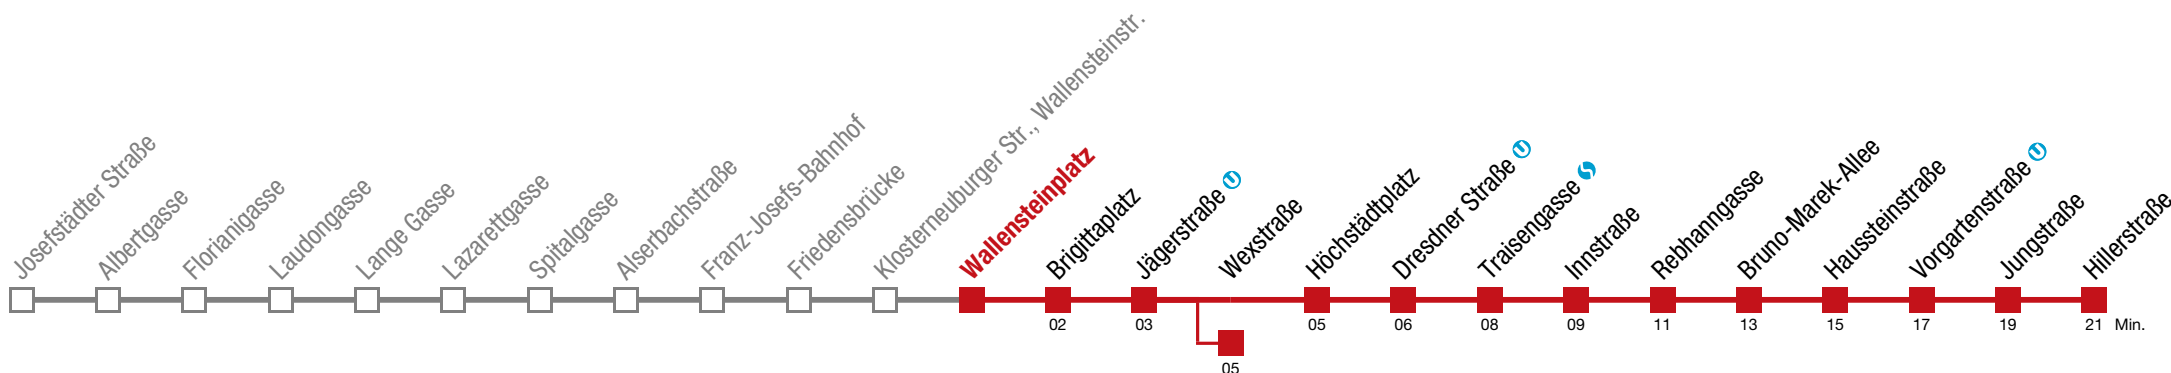

Einschränkungen aufgrund des Vienna City Marathons

bis Wexstraße bis Bruno-Marek-Allee

12 Hillerstraße

Sonntag (19.04.)

6	16	36	56			
7	17	36	53			
8	08	23	38	53		
9	08	23	38	53		
10	06	16	26	36	46	56
11	06	16	26	36	46	56
12	06	16	26	36	46	56
13	06	16	26	36	46	56
14	06	16	26	36	46	56
15	06	16	26	36	46	56
16	06	16	26	36	46	56
17	06	16	26	36	46	56
18	06	16	26	36	46	56
19	06	16	26	36	46	56
20	06	16	26	38	42	53
21	08	23	38	53		
22	08	23	38	53		
23	08	23	38	53		
0	08	23	34	44		

Einschränkungen aufgrund des Vienna City Marathons

bis Wexstraße bis Bruno-Marek-Allee

12 Hillerstraße

Sonntag (19.04.)

6	17	37	57			
7	19	37	54			
8	09	24	39	54		
9	09	24	39	54		
10	07	17	27	37	47	57
11	07	17	27	37	47	57
12	07	17	27	37	47	57
13	07	17	27	37	47	57
14	07	17	27	37	47	57
15	07	17	27	37	47	57
16	07	17	27	37	47	57
17	07	17	27	37	47	57
18	07	17	27	37	47	57
19	07	17	27	37	47	57
20	07	17	27	39	44	54
21	09	24	39	54		
22	09	24	39	54		
23	09	24	39	54		
0	09	24	35	45		