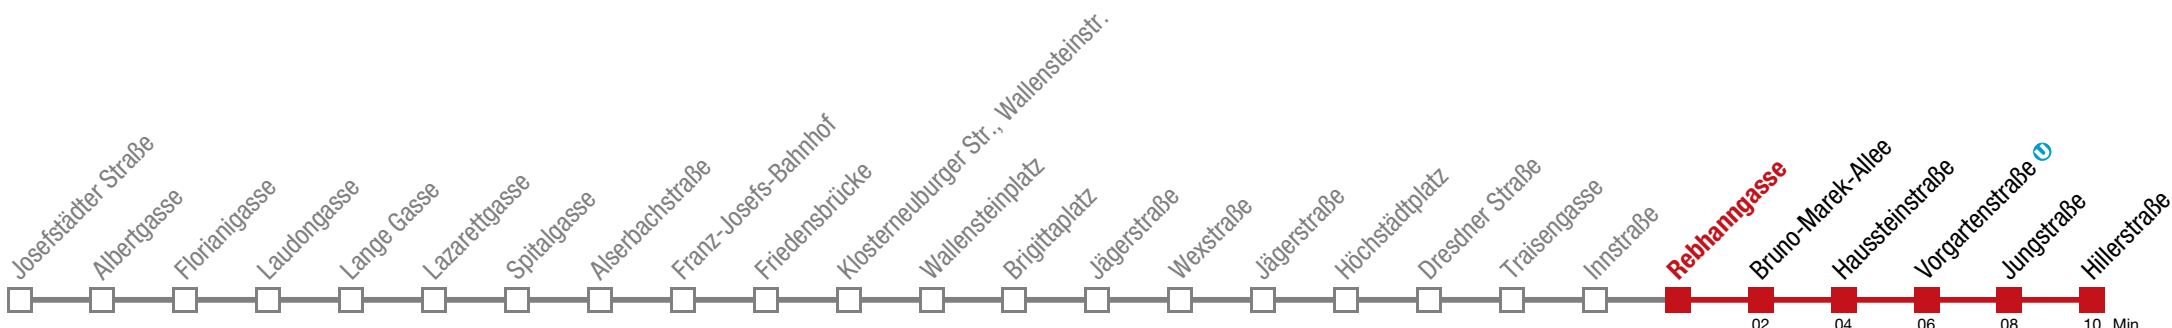

12 Hillerstraße

Sonntag (19.04.)

5	05	25	45						
6	00	28	38	48					
7	08	29	48						
8	05	20	35	50					
9	05	20	35	50					
10	02	05	08	12	18	28	38	48	58
11	08	18	28	38	48	58			
12	08	18	28	38	48	58			
13	08	18	28	38	48	58			
14	08	18	28	38	48	58			
15	08	18	28	38	48	58			
16	08	18	28	38	48	58			
17	08	18	28	38	48	58			
18	08	18	28	38	48	58			
19	08	18	28	38	48	58			
20	08	18	28	38	50				
21	05	20	35	50					
22	05	20	35	50					
23	05	20	35	50					
0	05	20	35	46					

Einschränkungen aufgrund des Vienna City Marathons

☐ bis Bruno-Marek-Allee