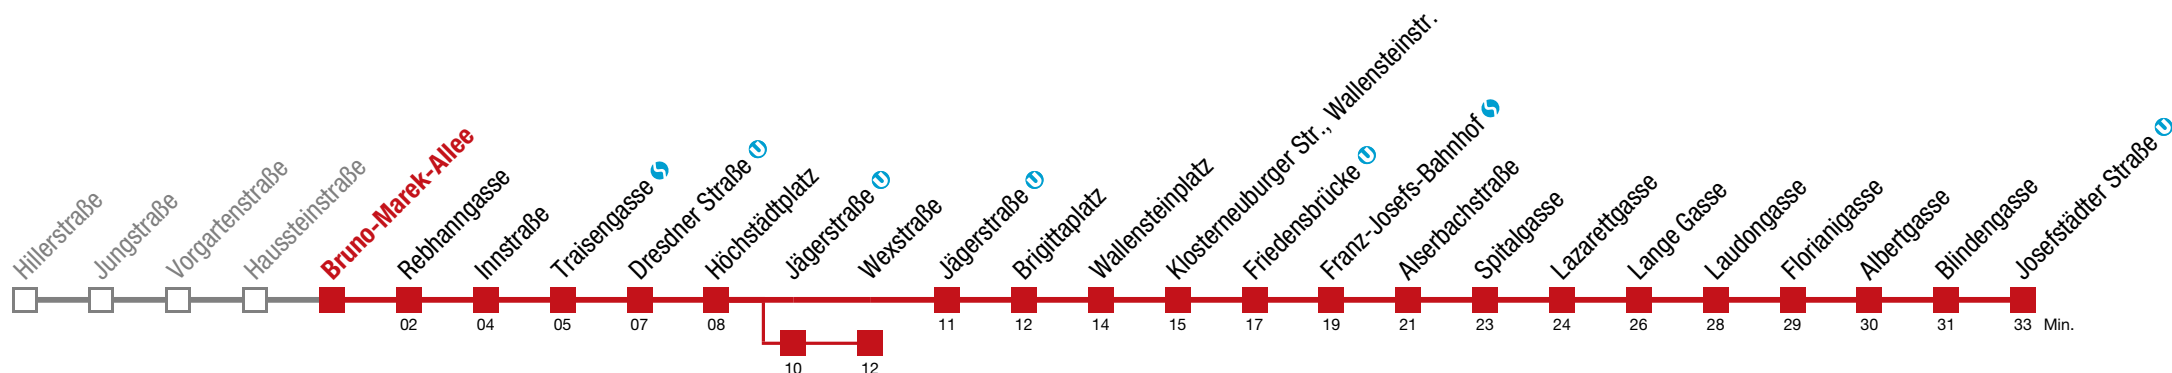

Einschränkungen aufgrund des Vienna City Marathons

über Jägerstraße  bis Wexstraße

12 Josefstädter Straße

Sonntag (19.04.)

5	25	45				
6	05	25	45			
7	02	17				
8						
9						
10	25	35	44	54		
11	04	14	24	34	44	54
12	04	14	24	34	44	54
13	04	14	24	34	44	54
14	04	14	24	34	44	54
15	04	14	24	34	44	54
16	04	14	24	34	44	54
17	04	14	24	34	44	54
18	04	14	24	34	45	55
19	05	15	25	35	45	55
20	05	08	17	32	35	47
21	02	17	32	47		
22	02	17	32	47		
23	02	17	32	47	51	
0	06	21	36			

Einschränkungen aufgrund des Vienna City Marathons

über Jägerstraße  bis Wexstraße

12 Josefstädter Straße

Sonntag (19.04.)

5	27	47				
6	07	27	47			
7	04	19				
8						
9						
10	27	37	46	56		
11	06	16	26	36	46	56
12	06	16	26	36	46	56
13	06	16	26	36	46	56
14	06	16	26	36	46	56
15	06	16	26	36	46	56
16	06	16	26	36	46	56
17	06	16	26	36	46	56
18	06	16	26	36	47	57
19	07	17	27	37	47	57
20	07	10	19	34	37	49
21	04	19	34	49		
22	04	19	34	49		
23	04	19	34	49	53	
0	08	23	38			

Einschränkungen aufgrund des Vienna City Marathons

über Jägerstraße  bis Wexstraße

12 Josefstädter Straße

Sonntag (19.04.)

5	29	49				
6	09	29	49			
7	06	21				
8						
9						
10	29	39	48	58		
11	08	18	28	38	48	58
12	08	18	28	38	48	58
13	08	18	28	38	48	58
14	08	18	28	38	48	58
15	08	18	28	38	48	58
16	08	18	28	38	48	58
17	08	18	28	38	48	58
18	08	18	28	38	49	59
19	09	19	29	39	49	59
20	09	12	21	36	39	51
21	06	21	36	51		
22	06	21	36	51		
23	06	21	36	51	55	
0	10	25	40			