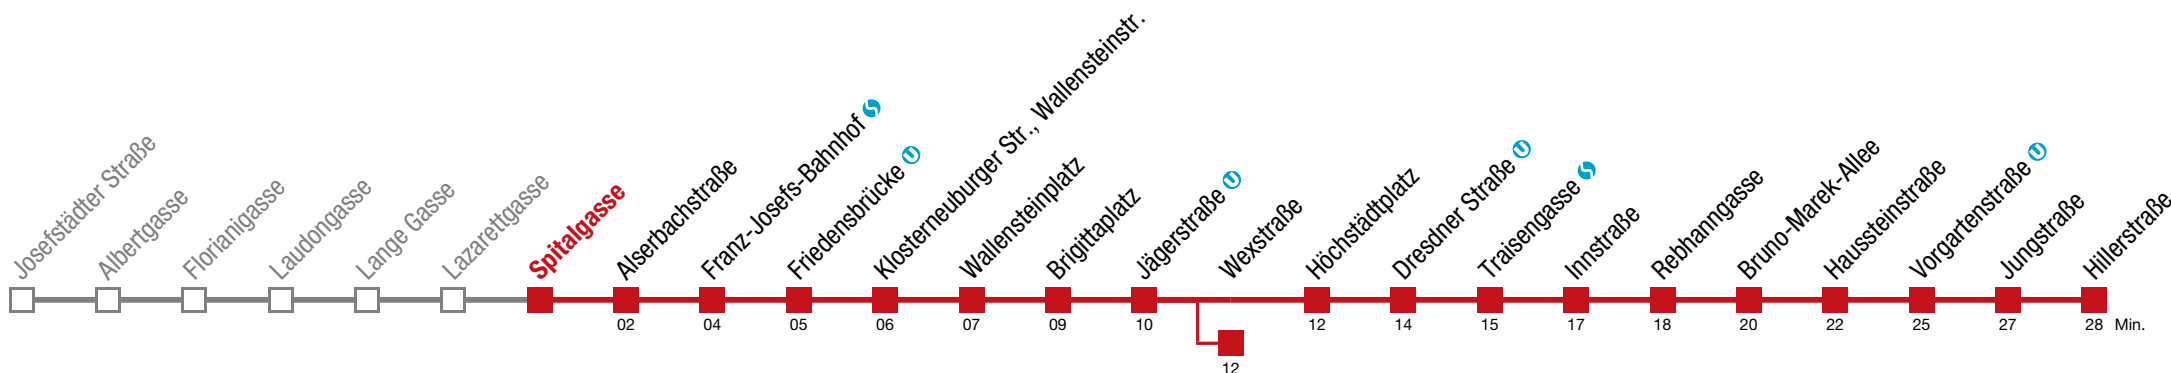

Einschränkungen aufgrund des Vienna City Marathons

bis Wexstraße bis Bruno-Marek-Allee

12 Hillerstraße

Sonntag (19.04.)

6	06	26	46			
7	07	26	43	58		
8	13	28	43	58		
9	13	28	43	56		
10	06	16	26	36	46	56
11	06	16	26	36	46	56
12	06	16	26	36	46	56
13	06	16	26	36	46	56
14	06	16	26	36	46	56
15	06	16	26	36	46	56
16	06	16	26	36	46	56
17	06	16	26	36	46	56
18	06	16	26	36	46	56
19	06	16	26	36	46	56
20	06	16	28	32	43	58
21	13	28	43	58		
22	13	28	43	58		
23	13	28	43	58		
0	13	24	34			

Einschränkungen aufgrund des Vienna City Marathons

bis Wexstraße bis Bruno-Marek-Allee

12 Hillerstraße

Sonntag (19.04.)

6	08	28	48			
7	09	27	44	59		
8	14	29	44	59		
9	14	29	44	57		
10	07	17	27	37	47	57
11	07	17	27	37	47	57
12	07	17	27	37	47	57
13	07	17	27	37	47	57
14	07	17	27	37	47	57
15	07	17	27	37	47	57
16	07	17	27	37	47	57
17	07	17	27	37	47	57
18	07	17	27	37	47	57
19	07	17	27	37	47	57
20	07	17	29	34	44	59
21	14	29	44			
22	00	15	30	45		
23	00	15	30	45		
0	00	15	26	36		

Einschränkungen aufgrund des Vienna City Marathons

bis Wexstraße bis Bruno-Marek-Allee

12 Hillerstraße

Sonntag (19.04.)

6	10	30	50			
7	11	29	46			
8	01	16	31	46		
9	01	16	31	46	59	
10	09	19	29	39	49	59
11	09	19	29	39	49	59
12	09	19	29	39	49	59
13	09	19	29	39	49	59
14	09	19	29	39	49	59
15	09	19	29	39	49	59
16	09	19	29	39	49	59
17	09	19	29	39	49	59
18	09	19	29	39	49	59
19	09	19	29	39	49	59
20	09	19	31	36	46	
21	01	16	31	46		
22	02	17	32	47		
23	02	17	32	47		
0	02	17	28	38		