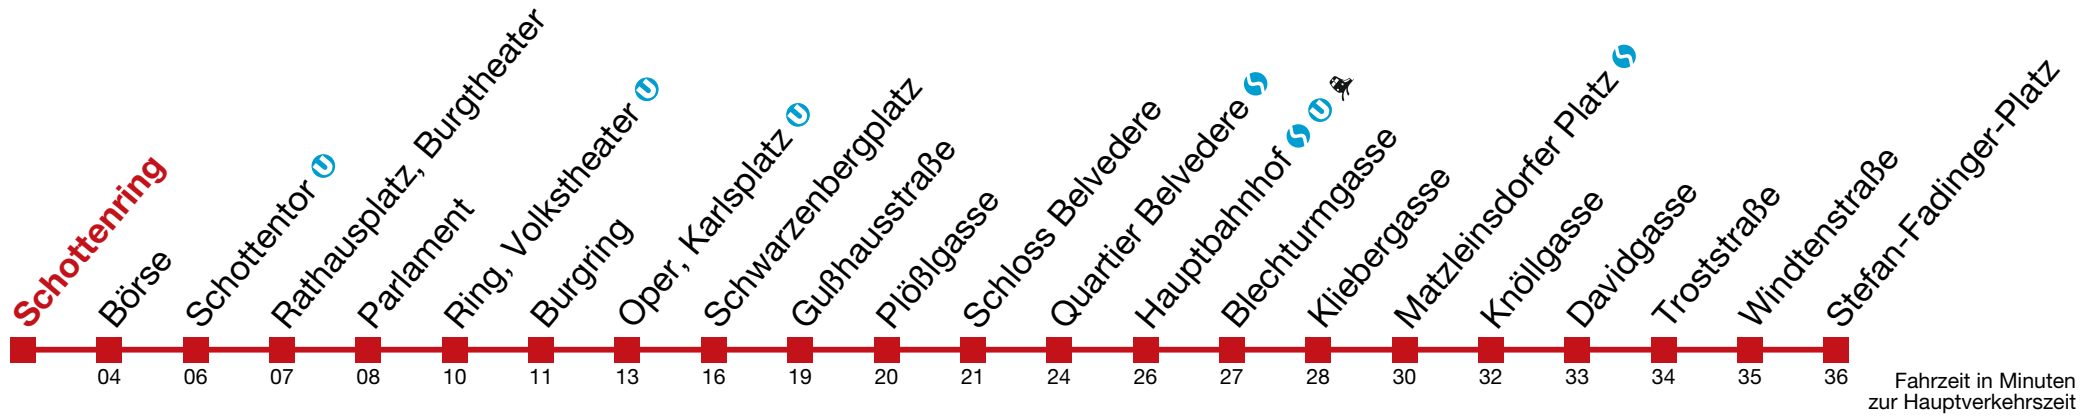

1 Stefan-Fadinger-Platz

Freitag (19.4.)

4 48 56
5 10 16 22

Samstag (20.4.)

kein Betrieb

Sonntag (21.4.)

kein Betrieb