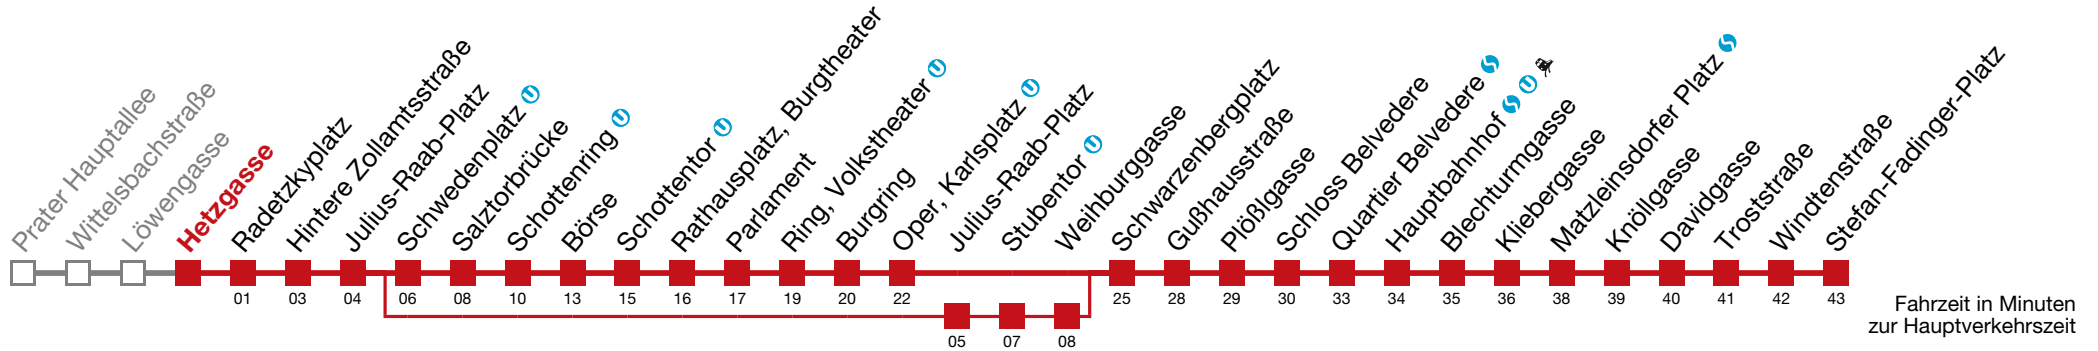

1 Stefan-Fadinger-Platz

Freitag (19.4.)

5	23	31	37	44	51	57			
6									
7									
8									
9									
10									
11									
12									
13									
14									
15									
16									
17									
18	00	08	15	23	27	30	38	46	53
19	02	09	13	17	24	32	39	47	55
20	03	11	21	31	36	41	51	56	
21	01	11	21	31	41	54	59		
22	07	19	33	40	48				
23	03	18	33	47	59				
0	11	21							

↻ alle 5 bis 7 min

Samstag (20.4.)

5	18	38	58			
6	18	33	48			
7	02	12	22	32	42	52
8	02	12	22	32	42	51
9	00	10	20	30	40	50
10	00	10	20	30	40	50
11	00	10	20	30	40	50
12	00	10	20	30	40	50
13	00	10	20	30	40	50
14	00	10	20	30	40	50
15	00	10	20	30	40	50
16	00	10	20	30	40	50
17	00	10	20	30	40	50
18	00	10	20	30	40	51
19	01	11	21	31	41	51
20	01	11	21	31	41	51
21	01	11	21	31	41	51
22	03	10	18	26	33	48
23	03	18	33	47	59	
0	11	21				

Sonntag (21.4.)

5	18	40	58				
6	19	36	57				
7							
8							
9							
10							
11							
12							
13							
14							
15							
16	11	21	31	41	51		
17	01	11	21	31	41	51	
18	01	11	21	31	41	44	51
19	02	12	21	31	41	51	
20	01	11	21	31	41	51	
21	01	11	21	31	41	52	
22	03	18	25	33	40	48	
23	03	18	33	47	59		
0	11	21					

- ☐ nicht über Schwedenplatz bis Knöllgasse
- ☐ bis Hintere Zollamtsstraße
- ☐ bis Schottenring
- ☐ bis Knöllgasse
- ☐ nicht über Schwedenplatz