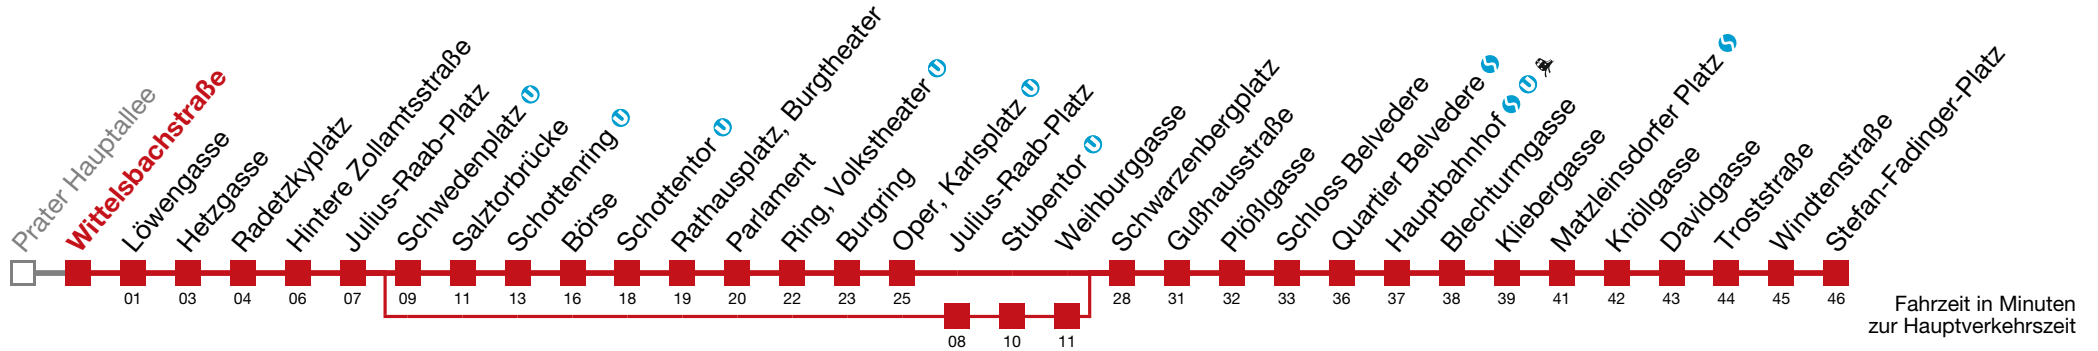

1 Stefan-Fadinger-Platz

Freitag (19.4.)

5	19	27	34	40	47	54			
6									
7									
8									
9									
10									
11									
12									
13									
14									
15									
16									
17									
18	04	12	19	23	27	34	42	50	58
19	06	09	13	21	28	36	43	51	
20	00	08	18	28	33	38	48	53	58
21	08	18	28	38	51	56			
22	04	16	30	37	45				
23	00	15	30	44	56				
0	08	18							

Samstag (20.4.)

5	15	35	55			
6	15	30	45	59		
7	09	19	29	39	49	59
8	09	19	29	39	48	57
9	07	17	27	37	47	57
10	07	17	27	37	47	57
11	07	17	27	37	47	57
12	07	17	27	37	47	57
13	07	17	27	37	47	57
14	07	17	27	37	47	57
15	07	17	27	37	47	57
16	07	17	27	37	47	57
17	07	17	27	37	47	57
18	07	17	27	37	47	58
19	08	18	28	38	48	58
20	08	18	28	38	48	58
21	08	18	28	38	48	
22	00	07	15	23	30	45
23	00	15	30	44	56	
0	08	18				

Sonntag (21.4.)

5	15	37	55				
6	16	33	54				
7							
8							
9							
10							
11							
12							
13							
14							
15							
16	08	18	28	38	48	58	
17	08	18	28	38	48	58	
18	08	18	28	38	41	48	59
19	09	18	28	38	48	58	
20	08	18	28	38	48	58	
21	08	18	28	38	49		
22	00	15	22	30	37	45	
23	00	15	30	44	56		
0	08	18					

- ☐ nicht über Schwedenplatz bis Knöllgasse
- ☐ bis Hintere Zollamtsstraße
- ☐ bis Schottenring
- ☐ bis Knöllgasse
- ☐ nicht über Schwedenplatz