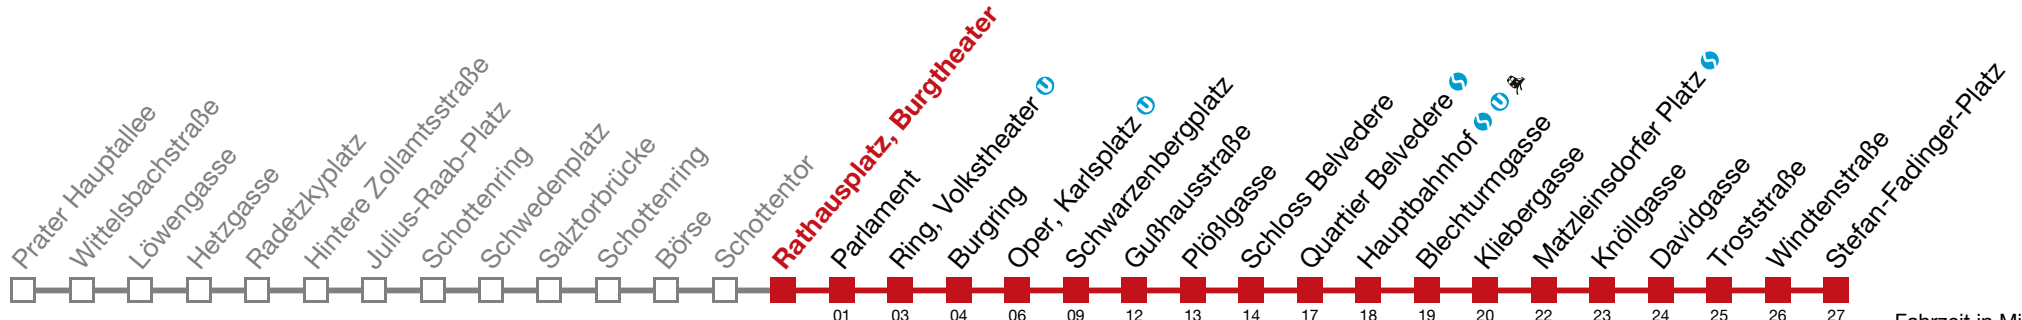

19 06 16 26 36 46 56

20 06 16 26 36 46 56

21 06 16 26 36 46 56

22 06 18 33 48

23 03 18 33 48

0 02 14 26 36

1 Stefan-Fadinger-Platz

Fahrzeit in Minuten zur Hauptverkehrszeit