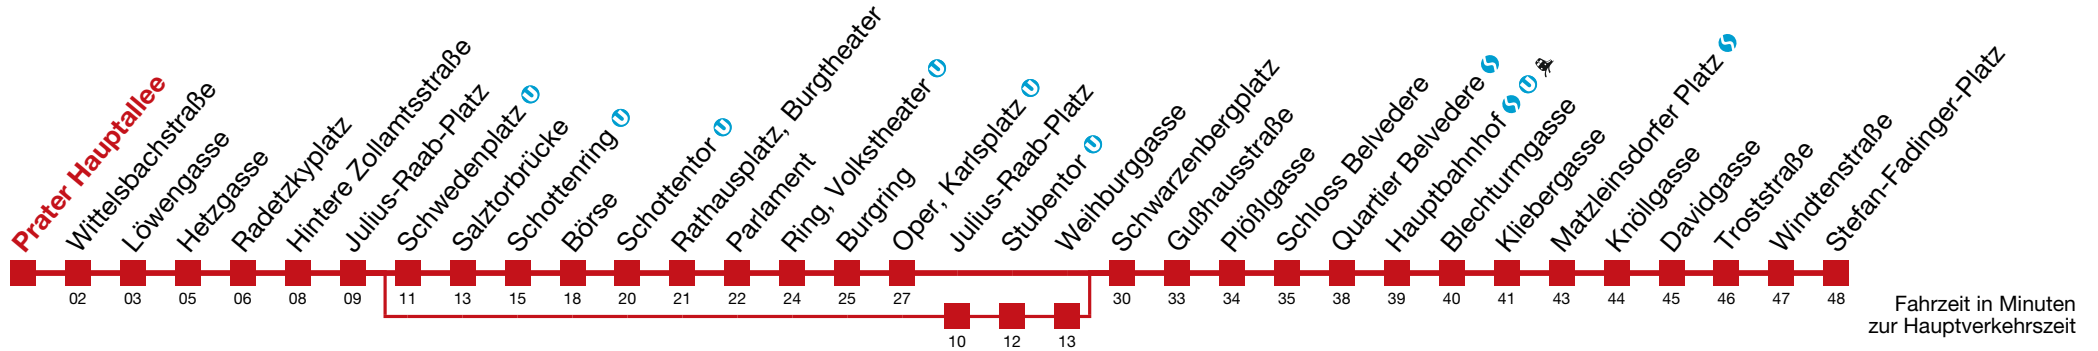

1 Stefan-Fadinger-Platz

Freitag (19.4.)

5	17	25	31	38	45	51	58		
6									
7									
8									
9									
10									
11	↻ alle 5 bis 7 min								
12									
13									
14									
15									
16									
17									
18	02	09	17	21	24	32	40	47	56
19	03	07	11	18	26	33	41	49	57
20	05	15	25	30	35	45	50	55	
21	05	15	25	35	48	54			
22	02	14	28	35	43	58			
23	13	28	42	54					
0	06	16							