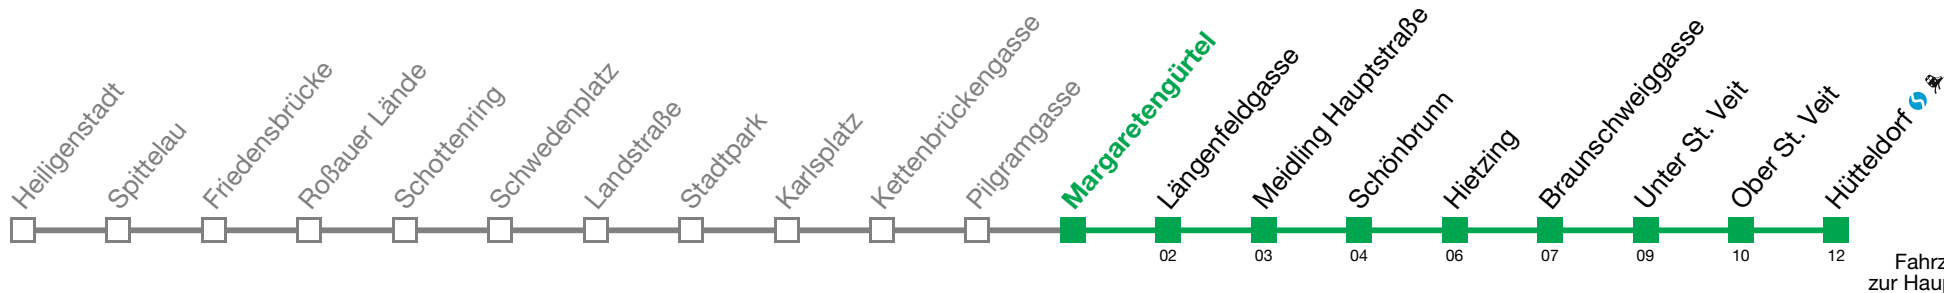

U4 Hütteldorf

Sonntag (21.4.)

0 17 25 35 40 55

1 10 25 40 55

2 10 25 40 55

3 10 25 40 55

4 10 25 40 55

5 02 17 27 37 47 57

6 07 17 27 37 44 47 54 57

7 04 06 12 14 19 24 29 34 39 44 49 54 59

8

9

10

11

12

13 ↻ alle 4 bis 6 min

14

15

16

17

18

19

20 04 09 14 19 25 32 40 47 55

21 02 10 17 25 32 40 47 55

22 02 10 17 25 32 40 47 55

23 02 10 17 25 32 40 47 55

0 02 10 17 25 35