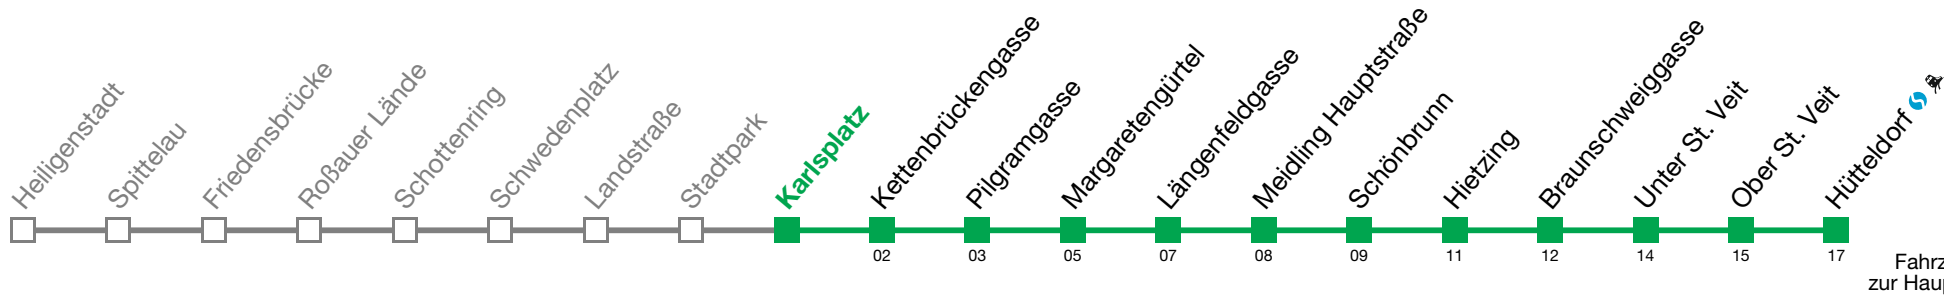

U4 Hütteldorf

Sonntag (21.4.)

0 12 20 30 35 50

1 05 20 35 50

2 05 20 35 50

3 05 20 35 50

4 05 20 35 50 57

5 12 22 32 42 52

6 02 12 22 32 39 42 49 52 59

7 01 07 09 14 19 24 29 34 39 44 49 54 59

8

9

10

11

12

13 alle 4 bis 6 min

14

15

16

17

18

19

20 04 09 14 20 27 35 42 50 57

21 05 12 20 27 35 42 50 57

22 05 12 20 27 35 42 50 57

23 05 12 20 27 35 42 50 57

0 05 12 20 30