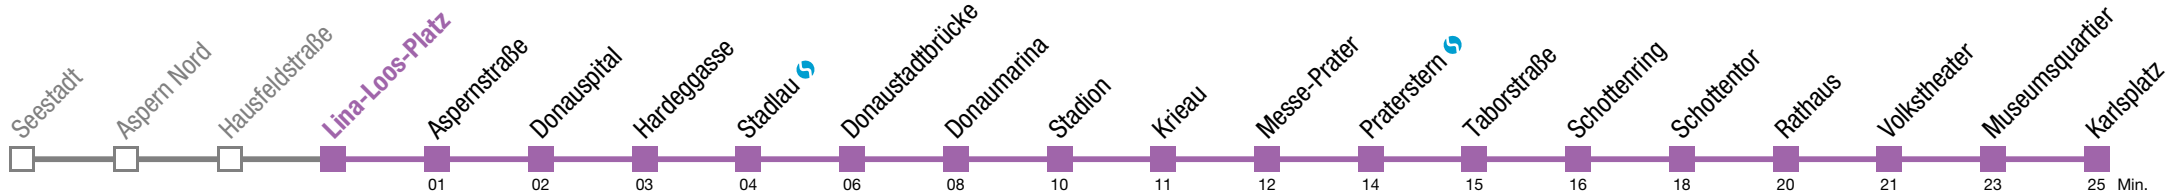

bis Donaumarina

U2 Karlsplatz

Sonntag (19.04.)

0	22	37	52					
1	07	22	37	52				
2	07	22	37	52				
3	07	22	37	52				
4	07	22	37	52				
5	05	15	25	35	44	59		
6	07	14	29	44	55			
7	05	15	25	35	45	55		
8	05	15	25	35	45	55		
9	05	15	25	35	45	55		
10	05	13	21	29	37	45	53	
11	01	09	17	25	33	41	49	57
12	05	13	21	29	37	45	53	
13	01	10	20	25	35	45	55	
14	05	15	25	35	45	55		
15	05	15	25	35	45	55		
16	05	15	25	35	45	55		
17	05	15	25	35	45	55		
18	05	15	25	35	45	55		
19	05	15	25	35	45	55		
20	05	15	25	35	45	59		
21	14	29	44	59				
22	14	29	44	59				
23	14	29	44	59				

bis Donaumarina

U2 Karlsplatz

Sonntag (19.04.)

0	23	38	53					
1	08	23	38	53				
2	08	23	38	53				
3	08	23	38	53				
4	08	23	38	53				
5	06	16	26	36	45			
6	00	08	15	30	45	56		
7	06	16	26	36	46	56		
8	06	16	26	36	46	56		
9	06	16	26	36	46	56		
10	06	14	22	30	38	46	54	
11	02	10	18	26	34	42	50	58
12	06	14	22	30	38	46	54	
13	02	11	21	26	36	46	56	
14	06	16	26	36	46	56		
15	06	16	26	36	46	56		
16	06	16	26	36	46	56		
17	06	16	26	36	46	56		
18	06	16	26	36	46	56		
19	06	16	26	36	46	56		
20	06	16	26	36	46			
21	00	15	30	45				
22	00	15	30	45				
23	00	15	30	45				
0	00							