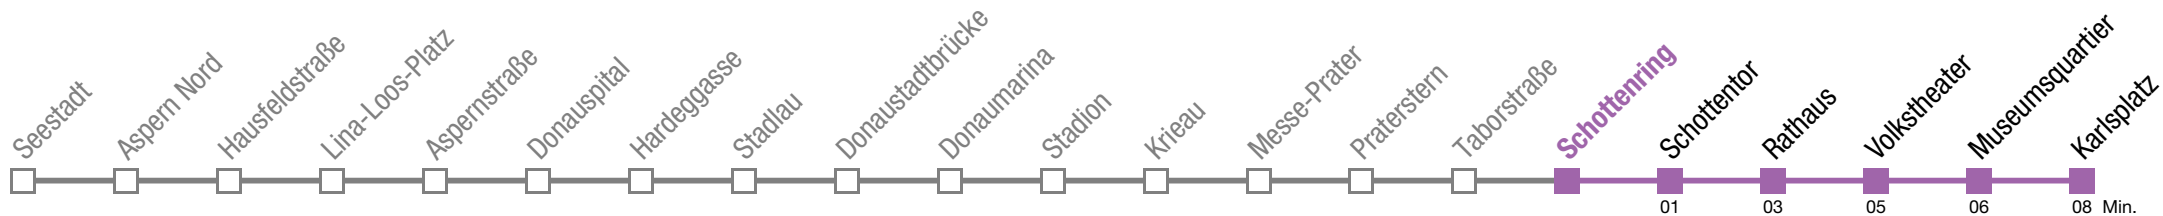

↻ alle 2 bis 5 min

U2 Karlsplatz

Sonntag (19.04.)

0	26	38	53						
1	08	23	38	53					
2	08	23	38	53					
3	08	23	38	53					
4	08	23	38	53					
5	01	11	21	31	41	51			
6	01	08	16	23	31	38	46	49	53
7									
8									
9									
10									
11									
12									
13									
14									
15									
16									
17									
18									
19									
20									
21	01	08	16	23	31	38	46	53	
22	01	08	16	23	31	38	46	53	
23	01	08	16	23	31	38	46	53	
0	01	08	16						

↻ alle 2 bis 5 min

U2 Karlsplatz

Sonntag (19.04.)

0	27	39	54						
1	09	24	39	54					
2	09	24	39	54					
3	09	24	39	54					
4	09	24	39	54					
5	02	12	22	32	42	52			
6	02	09	17	24	32	39	47	50	54
7									
8									
9									
10									
11									
12									
13									
14									
15									
16									
17									
18									
19									
20									
21	02	09	17	24	32	39	47	54	
22	02	09	17	24	32	39	47	54	
23	02	09	17	24	32	39	47	54	
0	02	09	17						