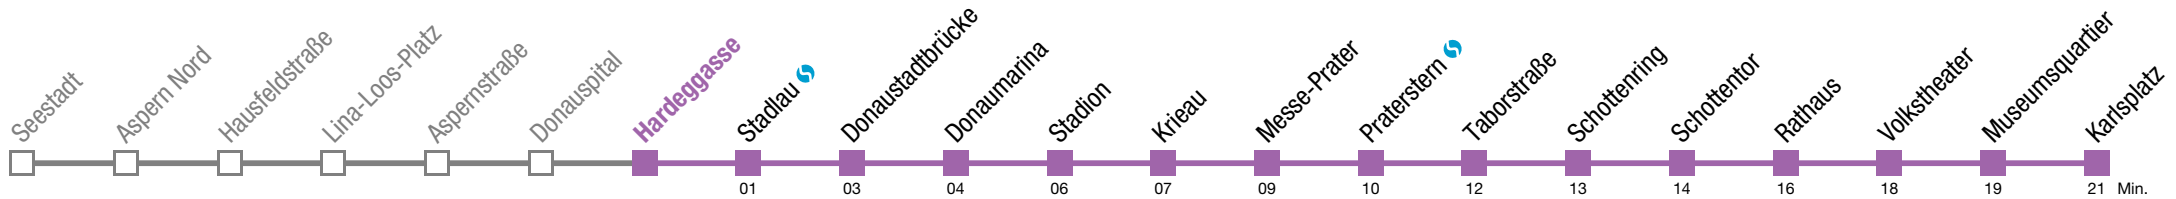

bis Donaumarina

U2 Karlsplatz

Sonntag (19.04.)

0	11	24	39	54					
1	09	24	39	54					
2	09	24	39	54					
3	09	24	39	54					
4	09	24	39	54					
5	07	17	27	37	46	54			
6	01	09	16	24	31	39	46	52	57
7									
8									
9									
10									
11									
12									
13									
14									
15									
16									
17									
18									
19									
20									
21	01	09	16	24	31	39	46	54	
22	01	09	16	24	31	39	46	54	
23	01	09	16	24	31	39	46	54	
0	01								

↻ alle 4 bis 7 min

bis Donaumarina

U2 Karlsplatz

Sonntag (19.04.)

0	13	25	40	55					
1	10	25	40	55					
2	10	25	40	55					
3	10	25	40	55					
4	10	25	40	55					
5	08	18	28	38	48	55			
6	03	10	18	25	33	40	48	53	58
7									
8									
9									
10									
11									
12									
13	↻ alle 4 bis 7 min								
14									
15									
16									
17									
18									
19									
20									
21	03	10	18	25	33	40	48	55	
22	03	10	18	25	33	40	48	55	
23	03	10	18	25	33	40	48	55	
0	03								

bis Donaumarina

U2 Karlsplatz

Sonntag (19.04.)

0	14	26	41	56					
1	11	26	41	56					
2	11	26	41	56					
3	11	26	41	56					
4	11	26	41	56					
5	09	19	29	39	49	56			
6	04	11	19	26	34	41	49	54	59
7									
8									
9									
10									
11									
12									
13									
14									
15									
16									
17									
18									
19									
20									
21	04	11	19	26	34	41	49	56	
22	04	11	19	26	34	41	49	56	
23	04	11	19	26	34	41	49	56	
0	04								