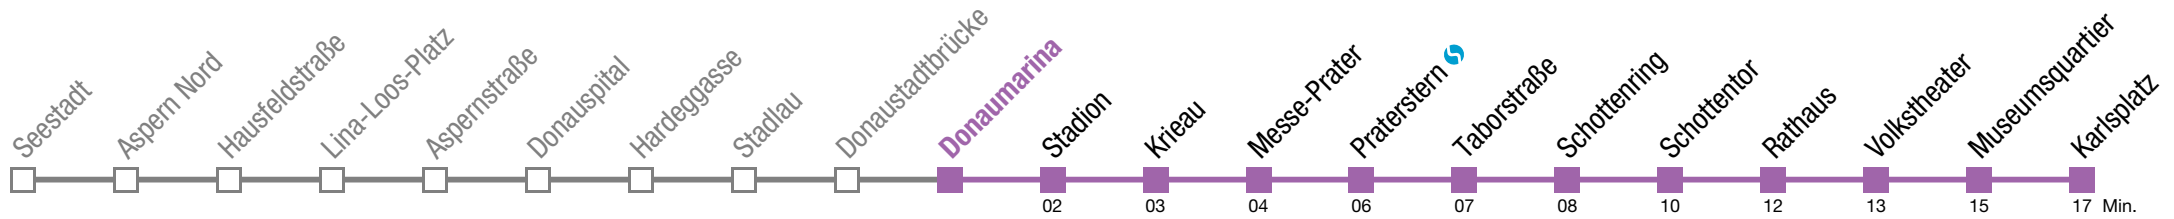

20

21 05 12 20 27 35 42 50 57

22 05 12 20 27 35 42 50 57

23 05 12 20 27 35 42 50 57

0 05

bis Donaumarina

U2 Karlsplatz

Sonntag (19.04.)

0	17	29	44	59				
1	14	29	44	59				
2	14	29	44	59				
3	14	29	44	59				
4	14	29	44	59				
5	12	22	32	42	52	59		
6	07	14	22	29	37	44	52	57
7								
8								
9								
10								
11								
12								
13								
14								
15								
16								
17								
18								
19								
20								
21	07	14	22	29	37	44	52	59
22	07	14	22	29	37	44	52	59
23	07	14	22	29	37	44	52	59
0	07							

↻ alle 4 bis 7 min

bis Donaumarina

U2 Karlsplatz

Sonntag (19.04.)

0	18	31	46						
1	01	16	31	46					
2	01	16	31	46					
3	01	16	31	46					
4	01	16	31	46					
5	14	24	34	44	53				
6	01	08	16	23	31	38	46	53	59
7									
8									
9									
10									
11									
12									
13									
14									
15									
16									
17									
18									
19									
20									
21	01	08	16	23	31	38	46	53	
22	01	08	16	23	31	38	46	53	
23	01	08	16	23	31	38	46	53	
0	01	08							