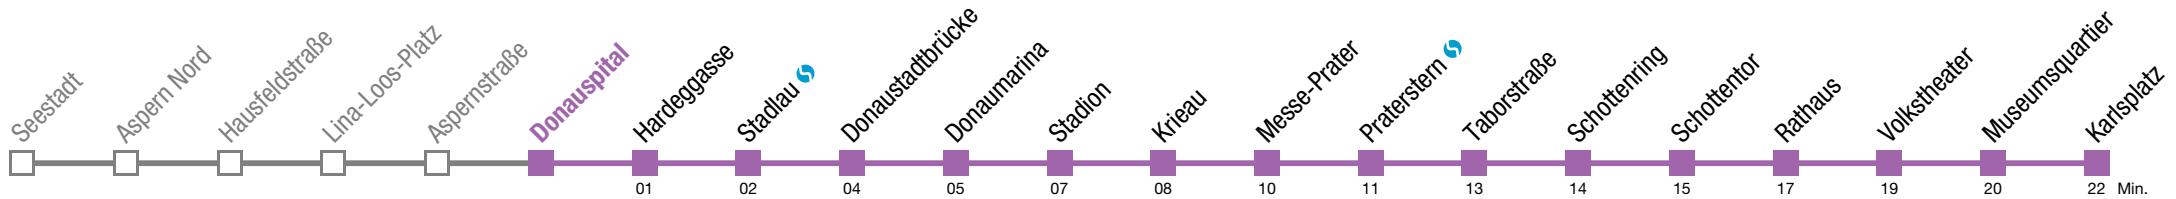

bis Donaumarina

U2 Karlsplatz

Sonntag (19.04.)

0	23	38	53					
1	08	23	38	53				
2	08	23	38	53				
3	08	23	38	53				
4	08	23	38	53				
5	06	16	26	36	45			
6	00	08	15	30	45	56		
7	06	16	26	36	46	56		
8	06	16	26	36	46	56		
9	06	16	26	36	46	56		
10	06	14	22	30	38	46	54	
11	02	10	18	26	34	42	50	58
12	06	14	22	30	38	46	54	
13	02	11	21	26	36	46	56	
14	06	16	26	36	46	56		
15	06	16	26	36	46	56		
16	06	16	26	36	46	56		
17	06	16	26	36	46	56		
18	06	16	26	36	46	56		
19	06	16	26	36	46	56		
20	06	16	26	36	46			
21	00	15	30	45				
22	00	15	30	45				
23	00	15	30	45				
0	00							

bis Donaumarina

U2 Karlsplatz

Sonntag (19.04.)

0	11	24	39	54					
1	09	24	39	54					
2	09	24	39	54					
3	09	24	39	54					
4	09	24	39	54					
5	07	17	27	37	46	54			
6	01	09	16	24	31	39	46	52	57
7									
8									
9									
10									
11									
12									
13									
14									
15									
16									
17									
18									
19									
20									
21	01	09	16	24	31	39	46	54	
22	01	09	16	24	31	39	46	54	
23	01	09	16	24	31	39	46	54	
0	01								

↻ alle 4 bis 7 min

bis Donaumarina

U2 Karlsplatz

Sonntag (19.04.)

0	13	25	40	55					
1	10	25	40	55					
2	10	25	40	55					
3	10	25	40	55					
4	10	25	40	55					
5	08	18	28	38	48	55			
6	03	10	18	25	33	40	48	53	58
7									
8									
9									
10									
11									
12									
13	↻ alle 4 bis 7 min								
14									
15									
16									
17									
18									
19									
20									
21	03	10	18	25	33	40	48	55	
22	03	10	18	25	33	40	48	55	
23	03	10	18	25	33	40	48	55	
0	03								