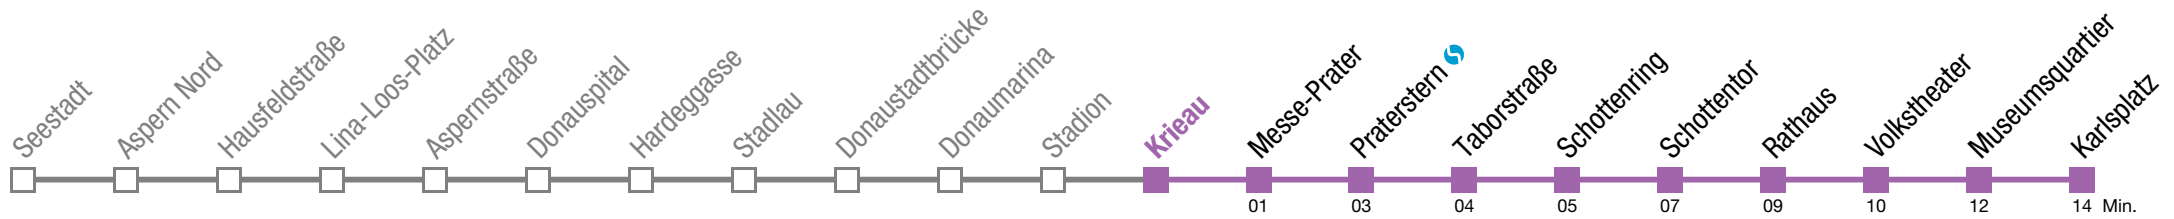

↻ alle 4 bis 7 min

bis Donaumarina

U2 Karlsplatz

Sonntag (19.04.)

0	18	31	46						
1	01	16	31	46					
2	01	16	31	46					
3	01	16	31	46					
4	01	16	31	46					
5	14	24	34	44	53				
6	01	08	16	23	31	38	46	53	59
7									
8									
9									
10									
11									
12									
13									
14									
15									
16									
17									
18									
19									
20									
21	01	08	16	23	31	38	46	53	
22	01	08	16	23	31	38	46	53	
23	01	08	16	23	31	38	46	53	
0	01	08							

↻ alle 4 bis 5 min

U2 Karlsplatz

Sonntag (19.04.)

0	20	33	48						
1	03	18	33	48					
2	03	18	33	48					
3	03	18	33	48					
4	03	18	33	48	55				
5	06	16	26	36	46	55			
6	03	10	18	25	33	40	44	48	55
7									
8									
9									
10									
11									
12									
13									
14									
15									
16									
17									
18									
19									
20									
21	03	10	18	25	33	40	48	55	
22	03	10	18	25	33	40	48	55	
23	03	10	18	25	33	40	48	55	
0	03	10							

↻ alle 2 bis 5 min

U2 Karlsplatz

Sonntag (19.04.)

0	21	34	49						
1	04	19	34	49					
2	04	19	34	49					
3	04	19	34	49					
4	04	19	34	49	56				
5	07	17	27	37	47	56			
6	04	11	19	26	34	41	45	49	56
7									
8									
9									
10									
11									
12									
13	↻ alle 2 bis 5 min								
14									
15									
16									
17									
18									
19									
20									
21	04	11	19	26	34	41	49	56	
22	04	11	19	26	34	41	49	56	
23	04	11	19	26	34	41	49	56	
0	04	11							