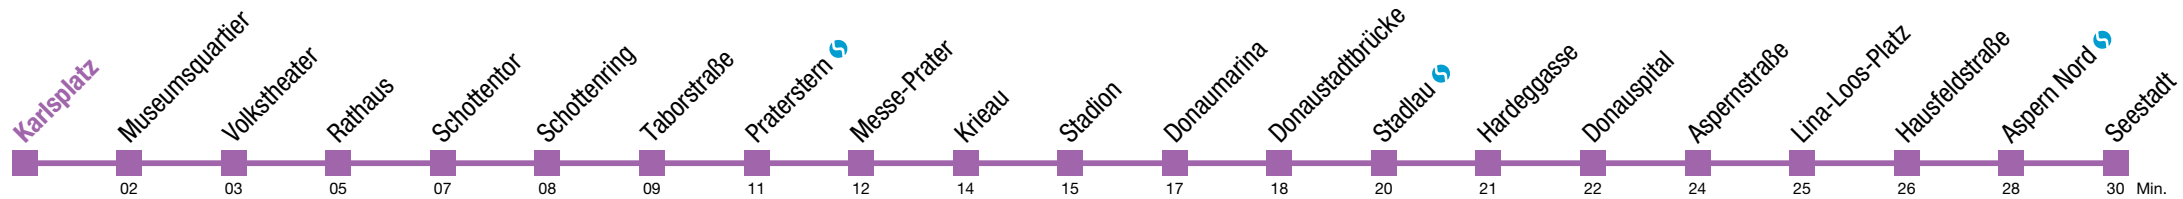

↻ alle 2 bis 5 min

U2 Karlsplatz

Sonntag (19.04.)

0	33	46						
1	01	16	31	46				
2	01	16	31	46				
3	01	16	31	46				
4	01	16	31	46				
5	01	08	19	29	39	49	59	
6	08	16	23	31	38	46	53	57
7	↻ alle 5 bis 7 min							
8								
9								
10								
11								
12								
13								
14	↻ alle 2 bis 5 min							
15								
16								
17								
18								
19								
20								
21	04	09	16	23	31	38	46	53
22	01	08	16	23	31	38	46	53
23	01	08	16	23	31	38	46	53
0	01	08	16	23				

U2 Seestadt

Sonntag (19.04.)

0	39	54
1	09	24 39 54
2	09	24 39 54
3	09	24 39 54
4	09	24 41
5	01 15	25 35 45 55
6	05 15	24 31 39 46 51 56
7		
8		
9		
10		
11		
12		
13	↔ alle 4 bis 5 min	
14		
15		
16		
17		
18		
19		
20	01 06 11 16 21 26 31 36	41 46 54
21	01 09 16 24 31 39 46	54
22	01 09 16 24 31 39 46	54
23	01 09 16 24 31 39 46	54
0	01 09 16 24	30

Bei dichten Intervallen kommt es zu Kurzführungen bis Aspernstraße

U2 Seestadt

Sonntag (19.04.)

0	41	56									
1	11	26	41	56							
2	11	26	41	56							
3	11	26	41	56							
4	11	26	43								
5	03	17	27	37	47	57					
6	07	17	26	33	41	48	53	58			
7											
8											
9											
10											
11											
12											
13	↻ alle 4 bis 5 min										
14											
15											
16											
17											
18											
19											
20	03	08	13	18	23	28	33	38	43	48	56
21	03	11	18	26	33	41	48	56			
22	03	11	18	26	33	41	48	56			
23	03	11	18	26	33	41	48	56			
0	03	11	18	26	32						