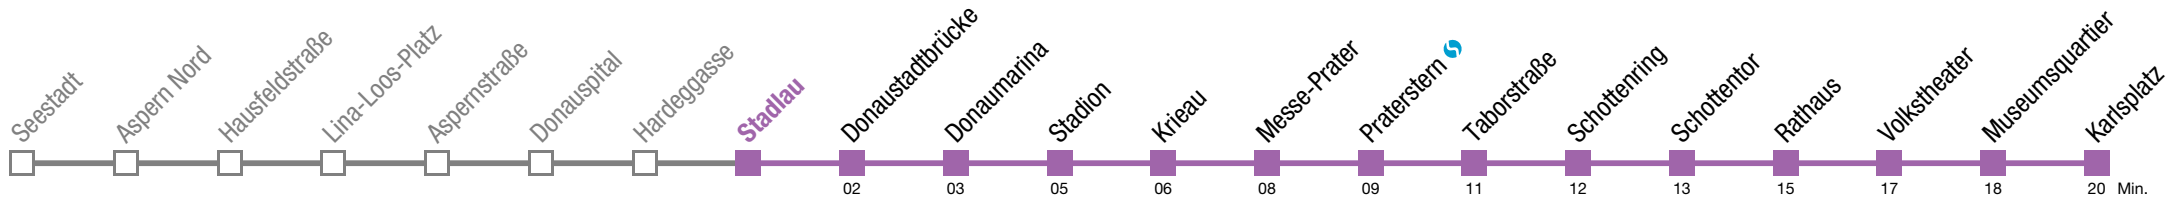

↻ alle 4 bis 7 min

bis Donaumarina

U2 Karlsplatz

Sonntag (19.04.)

0	13	25	40	55					
1	10	25	40	55					
2	10	25	40	55					
3	10	25	40	55					
4	10	25	40	55					
5	08	18	28	38	48	55			
6	03	10	18	25	33	40	48	53	58
7									
8									
9									
10									
11									
12									
13	↻ alle 4 bis 7 min								
14									
15									
16									
17									
18									
19									
20									
21	03	10	18	25	33	40	48	55	
22	03	10	18	25	33	40	48	55	
23	03	10	18	25	33	40	48	55	
0	03								

bis Donaumarina

U2 Karlsplatz

Sonntag (19.04.)

0	14	26	41	56					
1	11	26	41	56					
2	11	26	41	56					
3	11	26	41	56					
4	11	26	41	56					
5	09	19	29	39	49	56			
6	04	11	19	26	34	41	49	54	59
7									
8									
9									
10									
11									
12									
13									
14									
15									
16									
17									
18									
19									
20									
21	04	11	19	26	34	41	49	56	
22	04	11	19	26	34	41	49	56	
23	04	11	19	26	34	41	49	56	
0	04								

↻ alle 4 bis 7 min

bis Donaumarina

U2 Karlsplatz

Sonntag (19.04.)

0 15 27 42 57

1 12 27 42 57

2 12 27 42 57

3 12 27 42 57