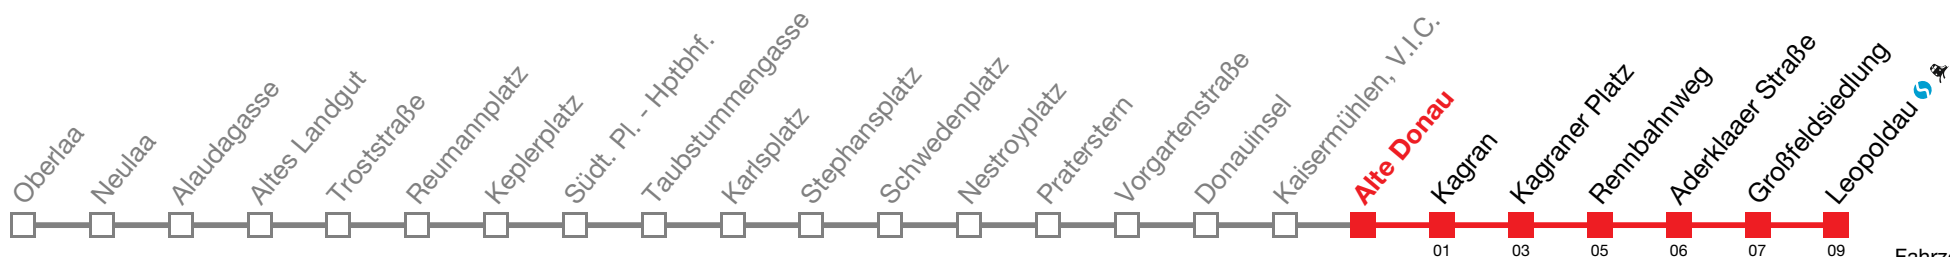

Fahrzeit in Minuten zur Hauptverkehrszeit

Sonntag (21.4.)

0	41	52
1	07	22 37 52
2	07	22 37 52
3	07	22 37 52
4	07	22 37 52
5	07	22 33 43 53
6	03	13 23 28 33 37 40 44 48 52 55 59

7	
8	
9	
10	
11	
12	
13	alle 2 bis 5 min
14	
15	
16	
17	
18	
19	
20	

21	03	08	13	18	23	29	37	44	52	59
22	07	14	22	29	37	44	52	59		
23	07	14	22	29	37	44	52	59		
0	07	14	22	29	41