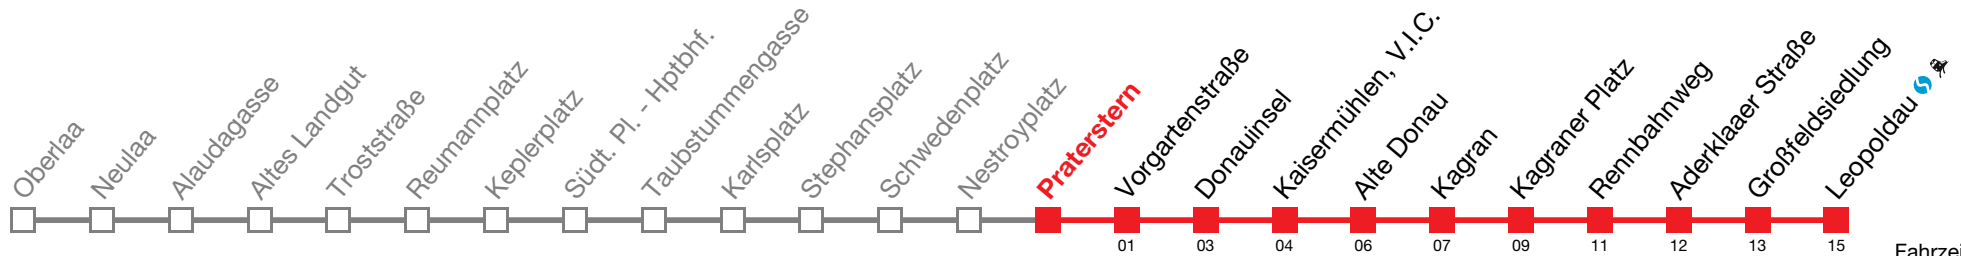

Fahrzeit in Minuten zur Hauptverkehrszeit

Sonntag (21.4.)

0	35	46
1	01	16 31 46
2	01	16 31 46
3	01	16 31 46
4	01	16 31 46
5	01	16 27 37 47 57
6	07	17 22 27 31 35 39 42 46 50 54 57
7		
8		
9		
10		
11		
12		
13		alle 2 bis 5 min
14		
15		
16		
17		
18		
19		
20		
21	02	07 12 17 24 31 39 46 54
22	01	09 16 24 31 39 46 54
23	01	09 16 24 31 39 46 54
0	01	09 16 24 35