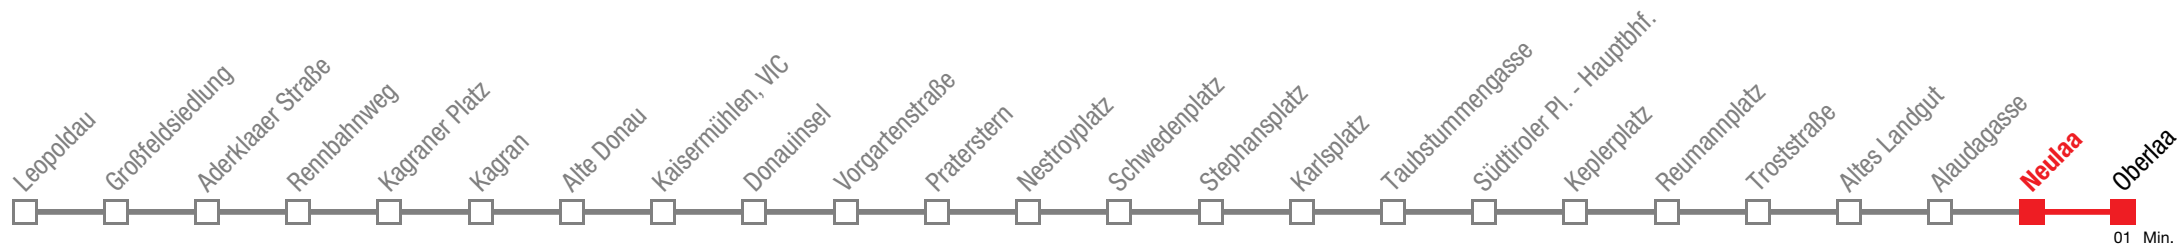

Sonntag (19.04.)

0	52
1	07 22 37 52
2	07 22 37 52
3	07 22 37 52
4	07 22 37 52
5	07 23 48
6	10 30 50
7	01 11 21 31 41 51
8	01 11 21 31 41 51
9	01 11 21 31 41 51
10	01 11 21 31 41 51
11	01 11 21 31 41 51
12	01 11 21 31 41 51
13	01 11 21 31 41 51
14	01 11 21 31 41 51
15	01 11 21 31 41 51
16	01 11 21 31 41 51
17	01 11 21 31 41 51
18	01 11 21 31 41 51
19	01 11 21 31 41 51
20	01 11 21 31 41 51
21	01 11 21 37 52
22	07 22 37 52
23	07 22 37 52
0	07 14 22 29 42