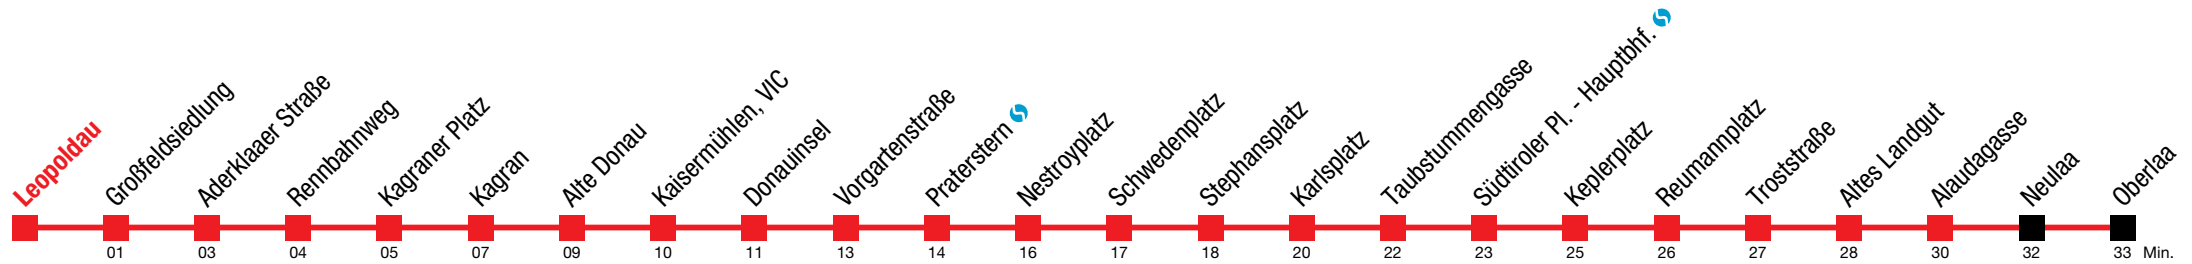

Sonntag (19.04.)

0	20	35	50																
1	05	20	35	50															
2	05	20	35	50															
3	05	20	35	50															
4	05	20	35	51															
5	04	16	28	38	48	58													
6	03	08	13	18	22	25	29	31	34	36	39	41	44	46	49	51	54	56	59
7	01	04	06	09	11	14	16	19	21	24	26	29	34	39	44	49	54	59	
8	↔ alle 5 min																		
9																			
10	04	09	15	19	22	25	29	32	35	39	42	45	49	52	55	59			
11	02	05	09	12	15	19	22	25	29	32	35	39	42	45	49	52	55	59	
12	02	05	09	12	15	19	24	29	34	39	44	49	54	59					
13																			
14																			
15																			
16	↔ alle 5 min																		
17																			
18																			
19																			
20	04	09	14	19	24	29	34	39	44	49	57								
21	05	12	20	27	35	42	50	57											
22	05	12	20	27	35	42	50	57											
23	05	12	20	27	35	42	50	57											
0	07																		

Bei dichten Intervallen kommt es zu Kurzführungen ☐ bis Alaudagasse