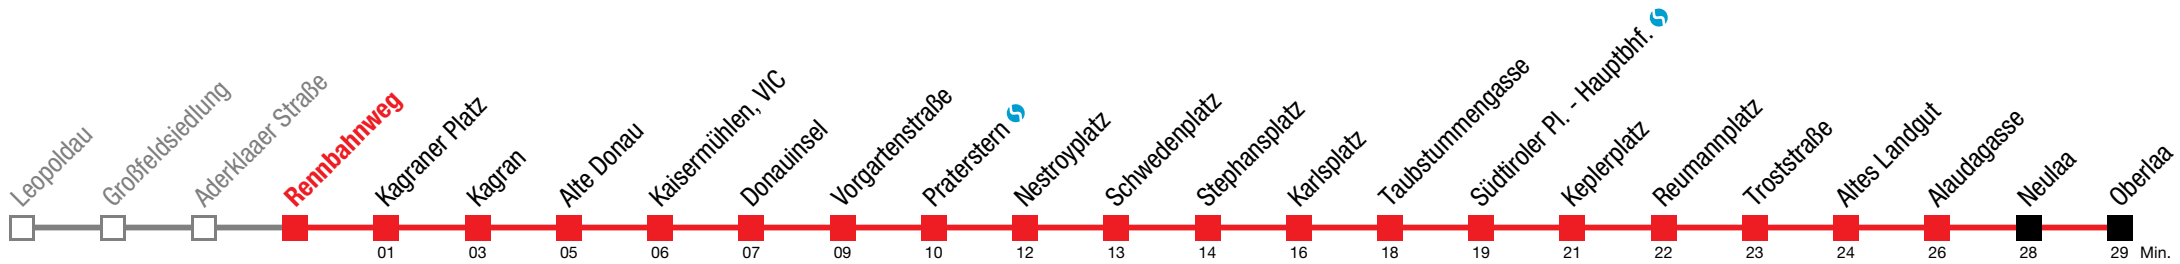

Sonntag (19.04.)

0	24	39	54																
1	09	24	39	54															
2	09	24	39	54															
3	09	24	39	54															
4	09	24	39	55															
5	08	20	32	42	52														
6	02	07	12	17	22	26	29	33	35	38	40	43	45	48	50	53	55	58	
7	00	03	05	08	10	13	15	18	20	23	25	28	30	33	38	43	48	53	58
8	↔ alle 5 min																		
9																			
10	03	08	13	19	23	26	29	33	36	39	43	46	49	53	56	59			
11	03	06	09	13	16	19	23	26	29	33	36	39	43	46	49	53	56	59	
12	03	06	09	13	16	19	23	28	33	38	43	48	53	58					
13																			
14																			
15																			
16	↔ alle 5 min																		
17																			
18																			
19																			
20																			
21	01	09	16	24	31	39	46	54											
22	01	09	16	24	31	39	46	54											
23	01	09	16	24	31	39	46	54											
0	01	11																	

Bei dichten Intervallen kommt es zu Kurzführungen ☐ bis Alaudagasse