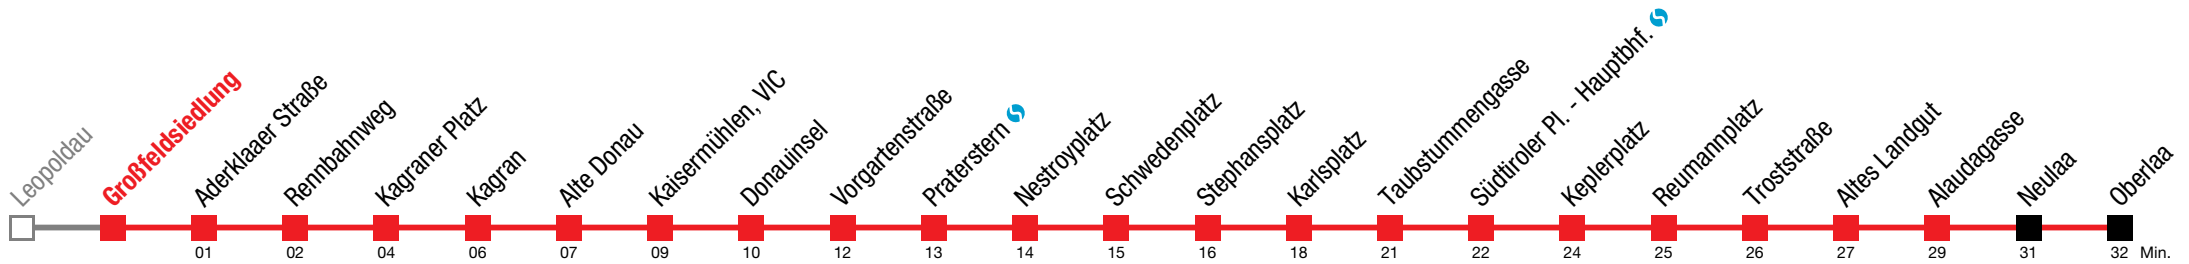

Bei dichten Intervallen kommt es zu Kurzführungen bis Alaudagasse

Sonntag (19.04.)

0	21	36	51															
1	06	21	36	51														
2	06	21	36	51														
3	06	21	36	51														
4	06	21	36	53														
5	05	17	29	39	49	59												
6	04	09	14	19	23	27	30	33	35	38	40	43	45	48	50	53	55	58
7	00	03	05	08	10	13	15	18	20	23	25	28	30	35	40	45	50	55
8	↔ alle 5 min																	
9																		
10	00	05	10	16	20	23	27	30	33	37	40	43	47	50	53	57		
11	00	03	07	10	13	17	20	23	27	30	33	37	40	43	47	50	53	57
12	00	03	07	10	13	17	20	25	30	35	40	45	50	55				
13																		
14																		
15																		
16	↔ alle 5 min																	
17																		
18																		
19																		
20	00	05	10	15	20	25	30	35	40	45	50	59						
21	06	14	21	29	36	44	51	59										
22	06	14	21	29	36	44	51	59										
23	06	14	21	29	36	44	51	59										
0	08																	