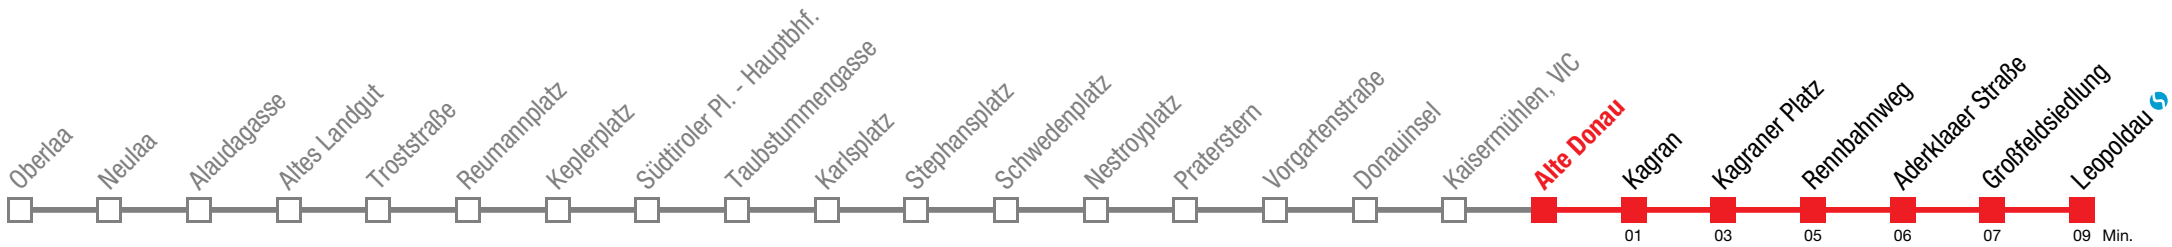

Sonntag (19.04.)

0	52
1	07 22 37 52
2	07 22 37 52
3	07 22 37 52
4	07 22 37 52
5	07 22 33 43 53
6	03 13 23 28 33 37 40 44 48 52 55 59
7	
8	
9	
10	
11	
12	
13	↔ alle 2 bis 5 min
14	
15	
16	
17	
18	
19	
20	
21	03 08 13 18 23 29 37 44 52 59
22	07 14 22 29 37 44 52 59
23	07 14 22 29 37 44 52 59
0	07 14 22 29 41

Bei dichten Intervallen kommt es zu Kurzführungen