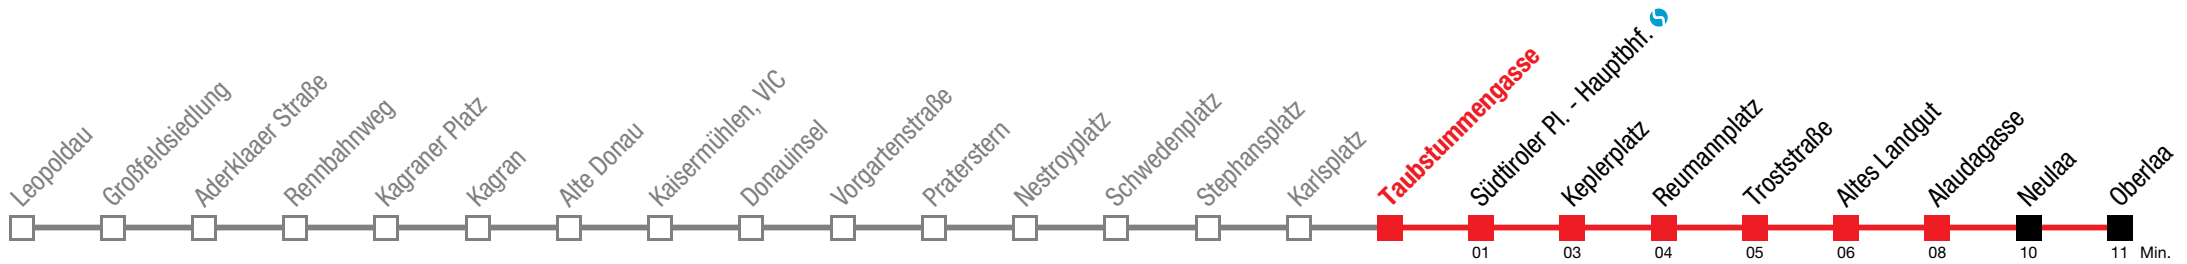

Sonntag (19.04.)

0	42	57																						
1	12	27	42	57																				
2	12	27	42	57																				
3	12	27	42	57																				
4	12	27	42	57																				
5	13	26	38	50																				
6	00	10	20	25	30	35	40	44	47	51	53	56	58											
7	01	03	06	08	11	13	16	18	21	23	26	28	31	33	36	38	41	43	46	48	51	53	56	58
8	01	03	06	08	11	13	16	18	21	23	26	28	31	33	36	38	41	43	46	48	51	53	56	58
9	01	03	06	08	11	13	16	18	21	23	26	28	31	33	36	38	41	43	46	48	51	53	56	58
10	01	03	06	08	11	13	16	18	21	23	26	28	31	34	37	41	44	47	51	54	57			
11	01	04	07	11	14	17	21	24	27	31	34	37	41	44	47	51	54	57						
12	01	04	07	11	14	17	21	24	27	31	34	37	41	46	51	56								
13																								
14																								
15																								
16																								
17																								
18																								
19																								
20																								
21	01	06	11	19	27	34	42	49	57															
22	04	12	19	27	34	42	49	57																
23	04	12	19	27	34	42	49	57																
0	04	12	19	32																				

↔ alle 5 min

Bei dichten Intervallen kommt es zu Kurzführungen ☐ bis Alaudagasse