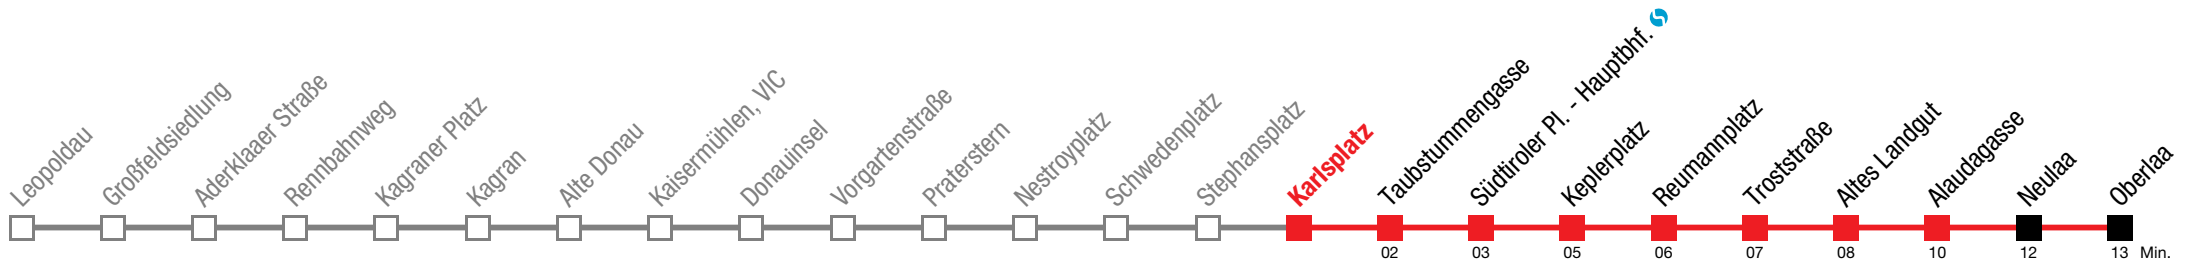

Sonntag (19.04.)

0	40	55																							
1	10	25	40	55																					
2	10	25	40	55																					
3	10	25	40	55																					
4	10	25	40	55																					
5	11	24	36	48	58																				
6	08	18	23	28	33	38	42	45	49	51	54	56	59												
7	01	04	06	09	11	14	16	19	21	24	26	29	31	34	36	39	41	44	46	49	51	54	56	59	
8	01	04	06	09	11	14	16	19	21	24	26	29	31	34	36	39	41	44	46	49	51	54	56	59	
9	01	04	06	09	11	14	16	19	21	24	26	29	31	34	36	39	41	44	46	49	51	54	56	59	
10	01	04	06	09	11	14	16	19	21	24	26	29	32	35	39	42	45	49	52	55	59				
11	02	05	09	12	15	19	22	25	29	32	35	39	42	45	49	52	55	59							
12	02	05	09	12	15	19	22	25	29	32	35	39	44	49	54	59									
13																									
14																									
15																									
16	↔ alle 5 min																								
17																									
18																									
19																									
20																									
21	04	09	17	25	32	40	47	55																	
22	02	10	17	25	32	40	47	55																	
23	02	10	17	25	32	40	47	55																	
0	02	10	17	30																					

Bei dichten Intervallen kommt es zu Kurzführungen ☐ bis Alaudagasse