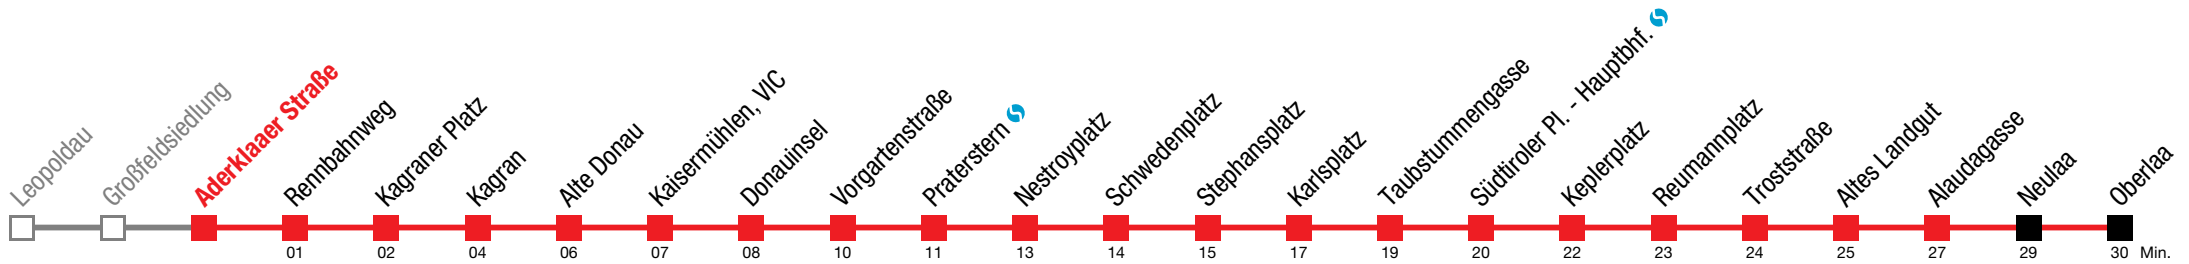

Sonntag (19.04.)

0	23	38	53																
1	08	23	38	53															
2	08	23	38	53															
3	08	23	38	53															
4	08	23	38	54															
5	07	19	31	41	51														
6	01	06	11	16	21	25	28	32	34	37	39	42	44	47	49	52	54	57	59
7	02	04	07	09	12	14	17	19	22	24	27	29	32	37	42	47	52	57	
8	↔ alle 5 min																		
9																			
10	02	07	12	18	22	25	28	32	35	38	42	45	48	52	55	58			
11	02	05	08	12	15	18	22	25	28	32	35	38	42	45	48	52	55	58	
12	02	05	08	12	15	18	22	27	32	37	42	47	52	57					
13																			
14																			
15																			
16	↔ alle 5 min																		
17																			
18																			
19																			
20																			
21	00	08	15	23	30	38	45	53											
22	00	08	15	23	30	38	45	53											
23	00	08	15	23	30	38	45	53											
0	00	10																	

Bei dichten Intervallen kommt es zu Kurzführungen ☐ bis Alaudagasse