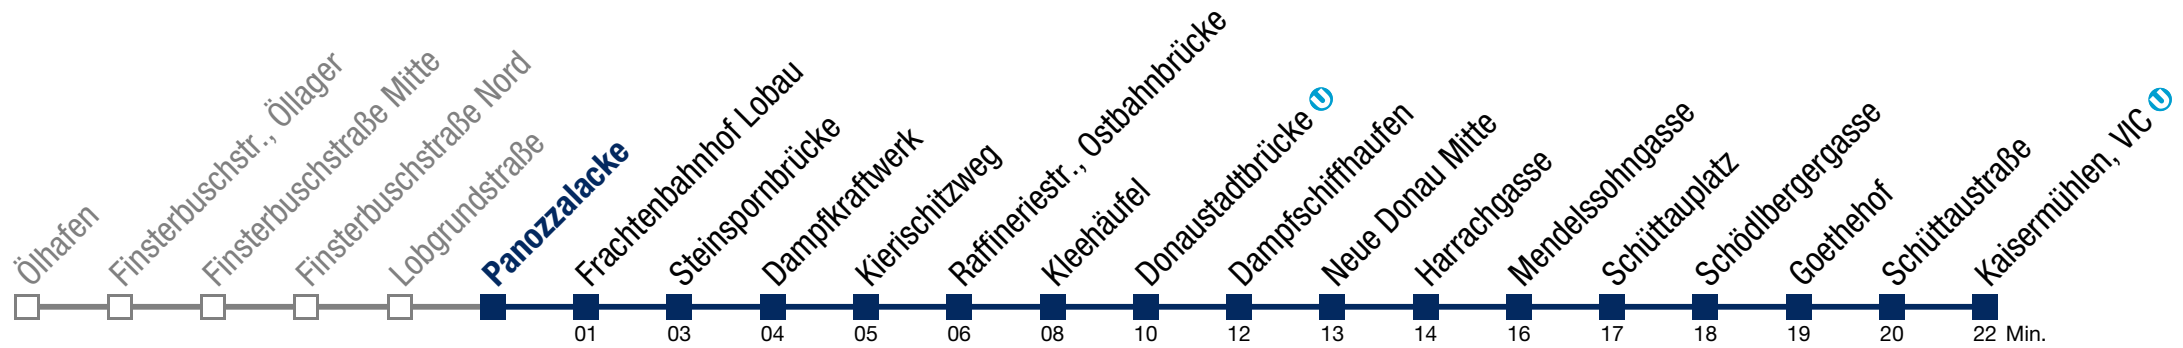

92B Kaisermühlen, VIC

Sonntag (19.04.)

7	35
8	15 30 45
9	00 15 30 42 57
10	12 27 42 56
11	10 25 40 55
12	10 25 40 55
13	10 25 40 55
14	10 25 40 55
15	10 25 40 55
16	10 25 40 55
17	10 25 40 55
18	10 25 40 57
19	12 27 42 57
20	12 27 42 57
21	12 27 43 57

Einschränkungen aufgrund des Vienna City Marathons

☐ bis Schüttaustraße