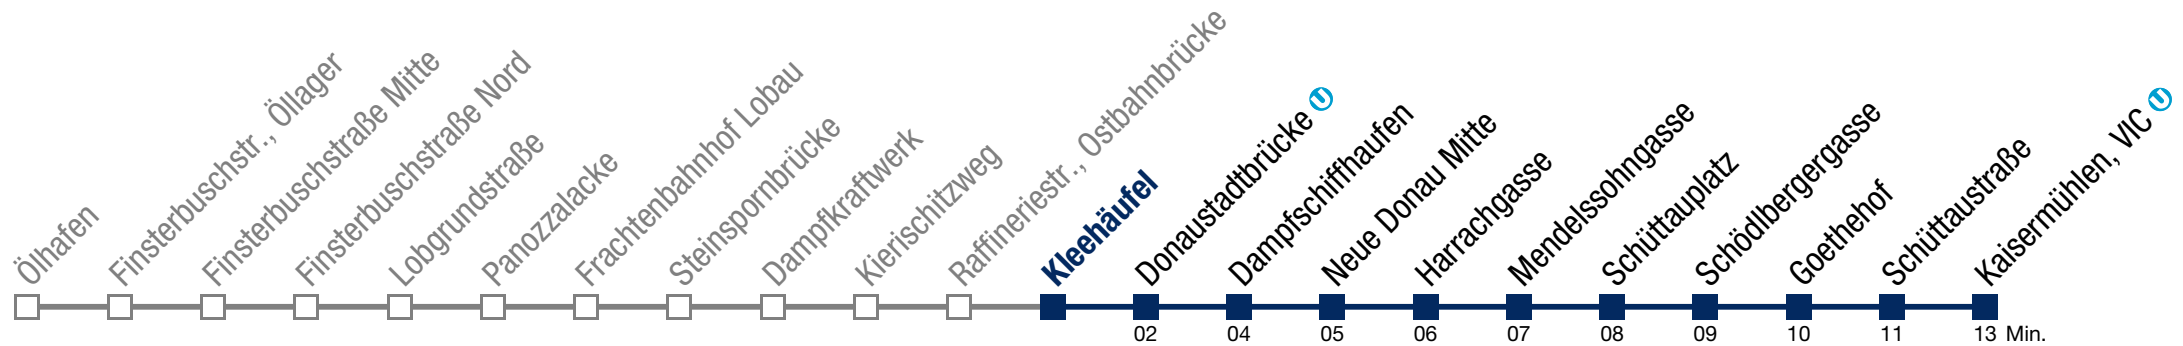

92B Kaisermühlen, VIC

Sonntag (19.04.)

7	43			
8	23	38	53	
9	08	23	38	50
10	05	20	35	50
11	04	19	34	49
12	04	19	34	49
13	04	19	34	49
14	04	19	34	49
15	04	19	34	49
16	04	19	34	49
17	04	19	34	49
18	04	19	34	49
19	05	20	35	50
20	05	20	35	50
21	05	20	35	51
22	05			

Einschränkungen aufgrund des Vienna City Marathons

☐ bis Schüttaustraße