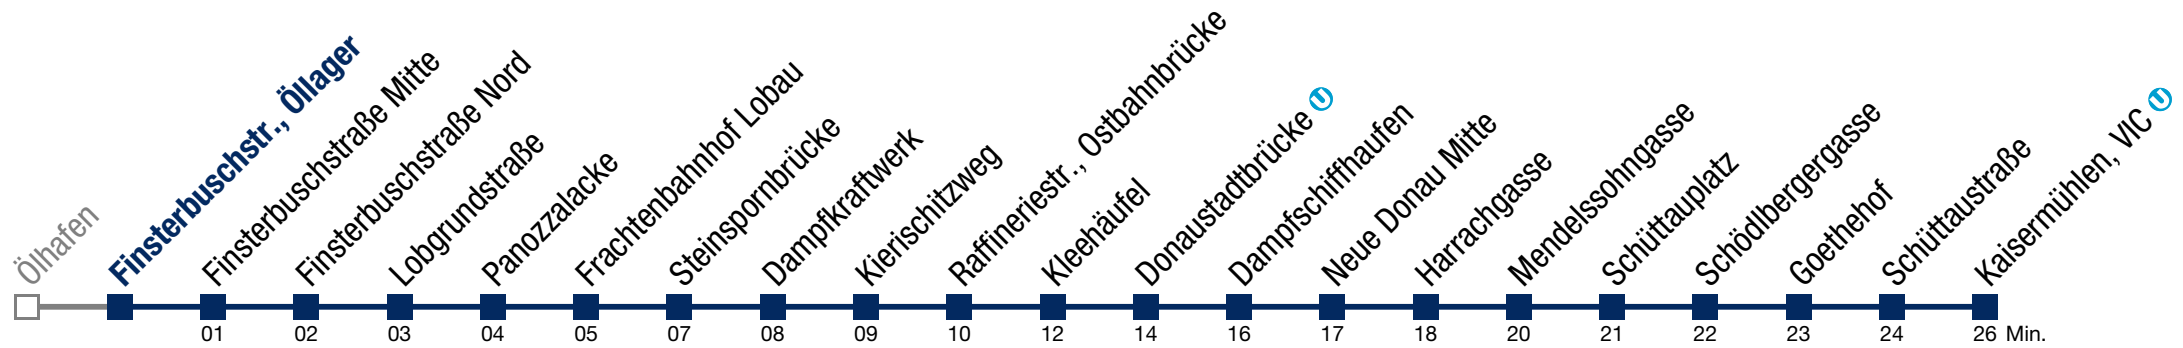

92B Kaisermühlen, VIC

Sonntag (19.04.)

7	31			
8	11	26	41	56
9	11	26	38	53
10	08	23	38	52
11	06	21	36	51
12	06	21	36	51
13	06	21	36	51
14	06	21	36	51
15	06	21	36	51
16	06	21	36	51
17	06	21	36	51
18	06	21	36	53
19	08	23	38	53
20	08	23	38	53
21	08	23	39	53

Einschränkungen aufgrund des Vienna City Marathons

☐ bis Schüttaustraße