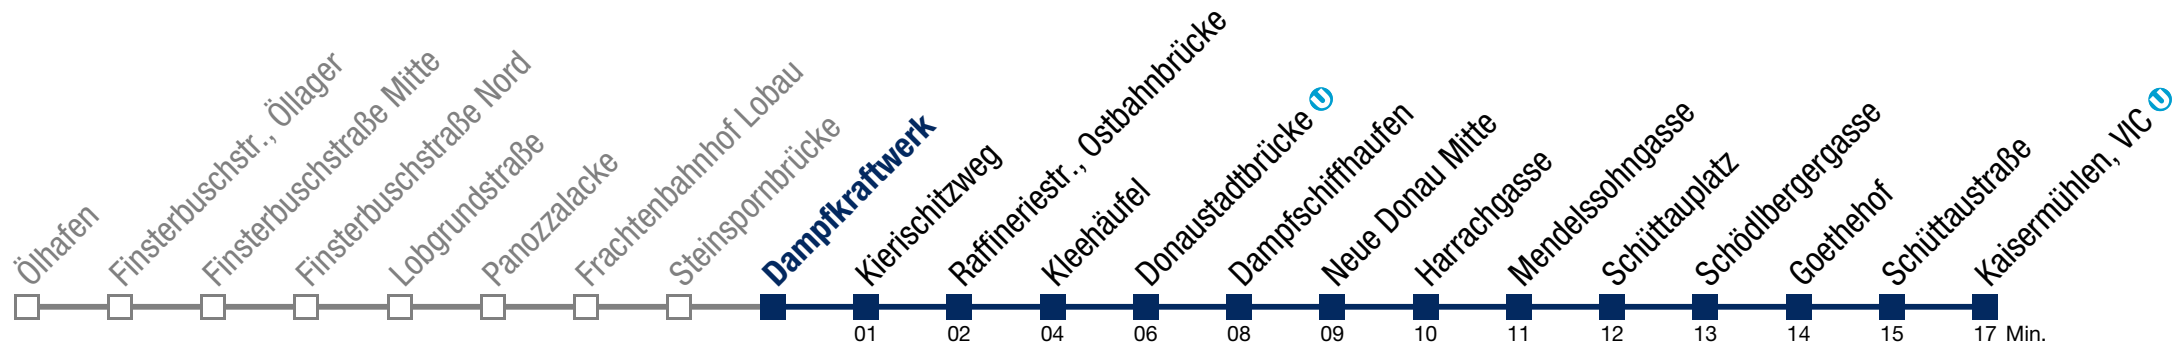

92B Kaisermühlen, VIC

Sonntag (19.04.)

7	39			
8	19	34	49	
9	04	19	34	46
10	01	16	31	46
11	00	15	30	45
12	00	15	30	45
13	00	15	30	45
14	00	15	30	45
15	00	15	30	45
16	00	15	30	45
17	00	15	30	45
18	00	15	30	45
19	01	16	31	46
20	01	16	31	46
21	01	16	31	47
22	01			

Einschränkungen aufgrund des Vienna City Marathons

☐ bis Schüttaustraße