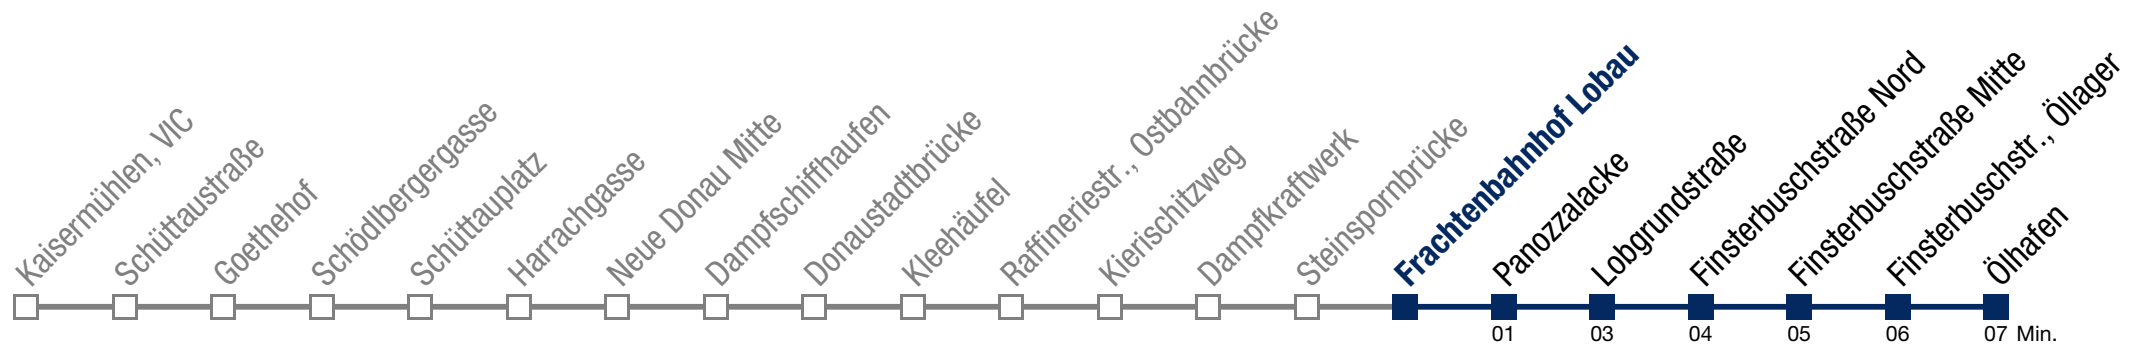

Einschränkungen aufgrund des Vienna City Marathons

92B Ölhafen

Sonntag (19.04.)

7	18	48
8	11	23 38 53
9	08	23 38 53
10	08	26 41 56
11	11	26 41 56
12	11	26 41 56
13	11	26 41 56
14	11	26 41 56
15	11	26 41 56
16	11	26 41 56
17	11	26 41 56
18	11	26 41 56
19	11	26 41 56
20	11	26 41 56
21	11	26 41

Einschränkungen aufgrund des Vienna City Marathons

92B Ölhafen

Sonntag (19.04.)

7	20	50
8	12	24 39 54
9	09	24 39 54
10	09	27 42 57
11	13	28 43 58
12	13	28 43 58
13	13	28 43 58
14	13	28 43 58
15	13	28 43 58
16	13	28 43 58
17	13	28 43 58
18	13	28 43 58
19	12	27 42 57
20	12	27 42 57
21	12	27 42