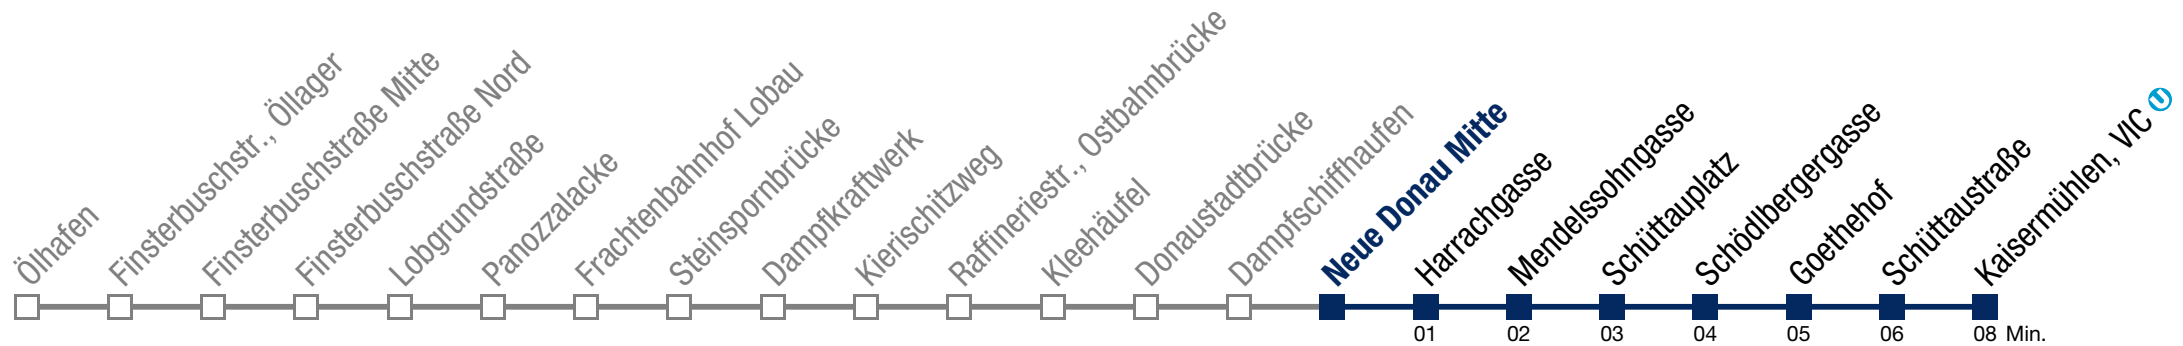

92B Kaisermühlen, VIC

Sonntag (19.04.)

7	18	48		
8	28	43	58	
9	13	28	43	55
10	10	25	40	55
11	09	24	39	54
12	09	24	39	54
13	09	24	39	54
14	09	24	39	54
15	09	24	39	54
16	09	24	39	54
17	09	24	39	54
18	09	24	39	54
19	10	25	40	55
20	10	25	40	55
21	10	25	40	56
22	11			

Einschränkungen aufgrund des Vienna City Marathons

☐ bis Schüttaustraße