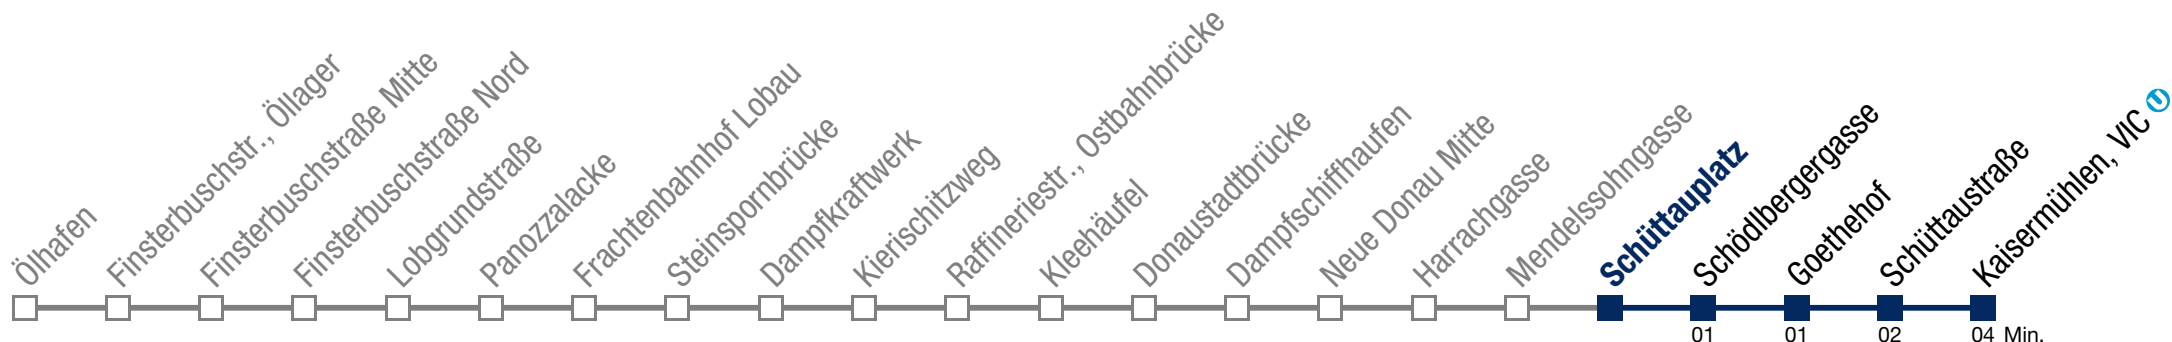

92B Kaisermühlen, VIC

Sonntag (19.04.)

7	21	51			
8	31	46			
9	01	16	31	46	58
10	13	28	43	58	
11	13	28	43	58	
12	13	28	43	58	
13	13	28	43	58	
14	13	28	43	58	
15	13	28	43	58	
16	13	28	43	58	
17	13	28	43	58	
18	13	28	43	58	
19	13	28	43	58	
20	13	28	43	58	
21	13	28	43	59	
22	14				

Einschränkungen aufgrund des Vienna City Marathons

☐ bis Schüttaustraße