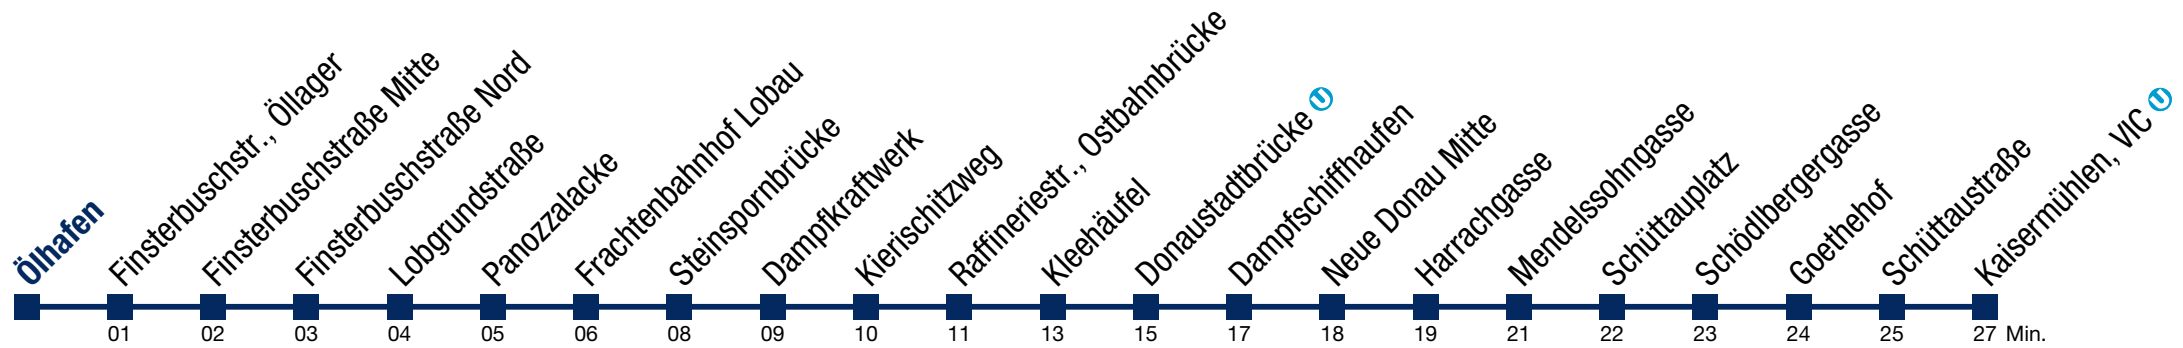

92B Kaisermühlen, VIC

Sonntag (19.04.)

7	30			
8	10	25	40	55
9	10	25	37	52
10	07	22	37	51
11	05	20	35	50
12	05	20	35	50
13	05	20	35	50
14	05	20	35	50
15	05	20	35	50
16	05	20	35	50
17	05	20	35	50
18	05	20	35	52
19	07	22	37	52
20	07	22	37	52
21	07	22	38	52

Einschränkungen aufgrund des Vienna City Marathons

☐ bis Schüttaustraße