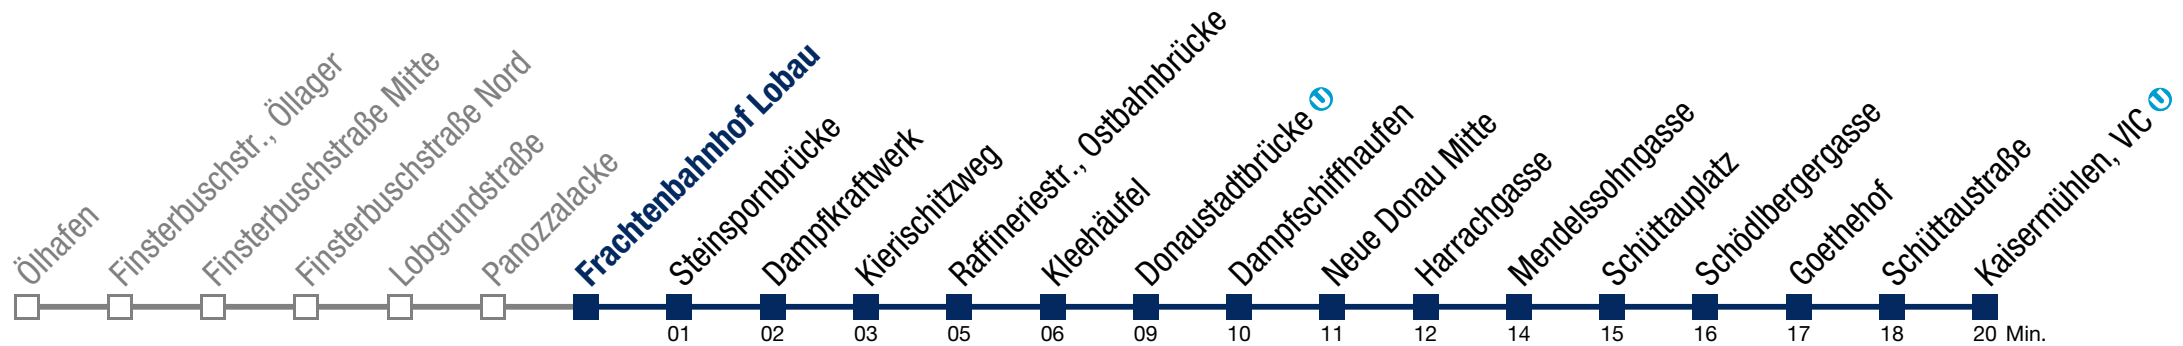

92B Kaisermühlen, VIC

Sonntag (19.04.)

7	36				
8	17	32	47		
9	02	17	32	44	59
10	14	29	44	57	
11	12	27	42	57	
12	12	27	42	57	
13	12	27	42	57	
14	12	27	42	57	
15	12	27	42	57	
16	12	27	42	57	
17	12	27	42	57	
18	12	27	42	59	
19	14	29	44	59	
20	14	29	44	59	
21	14	29	44	59	

Einschränkungen aufgrund des Vienna City Marathons

☐ bis Schüttaustraße