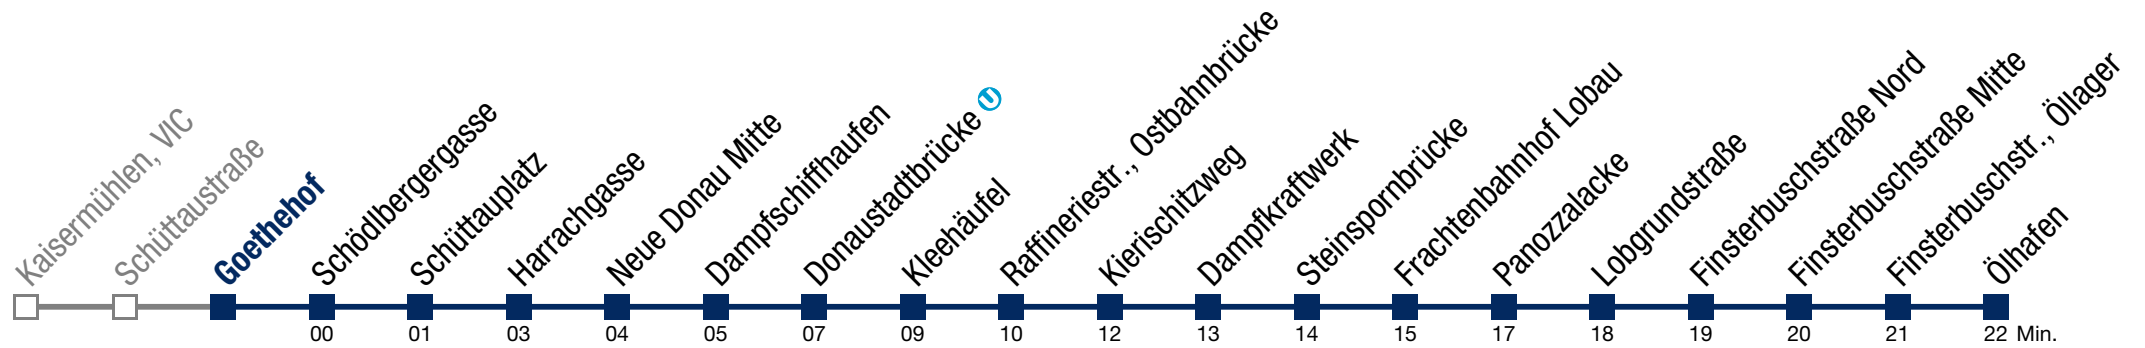

Einschränkungen aufgrund des Vienna City Marathons

92B Ölhafen

Sonntag (19.04.)

7	04	34	56	
8	08	23	38	53
9	08	23	38	53
10	11	26	41	56
11	11	26	41	56
12	11	26	41	56
13	11	26	41	56
14	11	26	41	56
15	11	26	41	56
16	11	26	41	56
17	11	26	41	56
18	11	26	41	56
19	11	26	41	56
20	11	26	41	56
21	11	26		

Einschränkungen aufgrund des Vienna City Marathons

92B Ölhafen

Sonntag (19.04.)

7	04	34	57	
8	09	24	39	54
9	09	24	39	54
10	12	27	42	57
11	12	27	42	57
12	12	27	42	57
13	12	27	42	57
14	12	27	42	57
15	12	27	42	57
16	12	27	42	57
17	12	27	42	57
18	12	27	42	57
19	12	27	42	57
20	12	27	42	57
21	12	27		