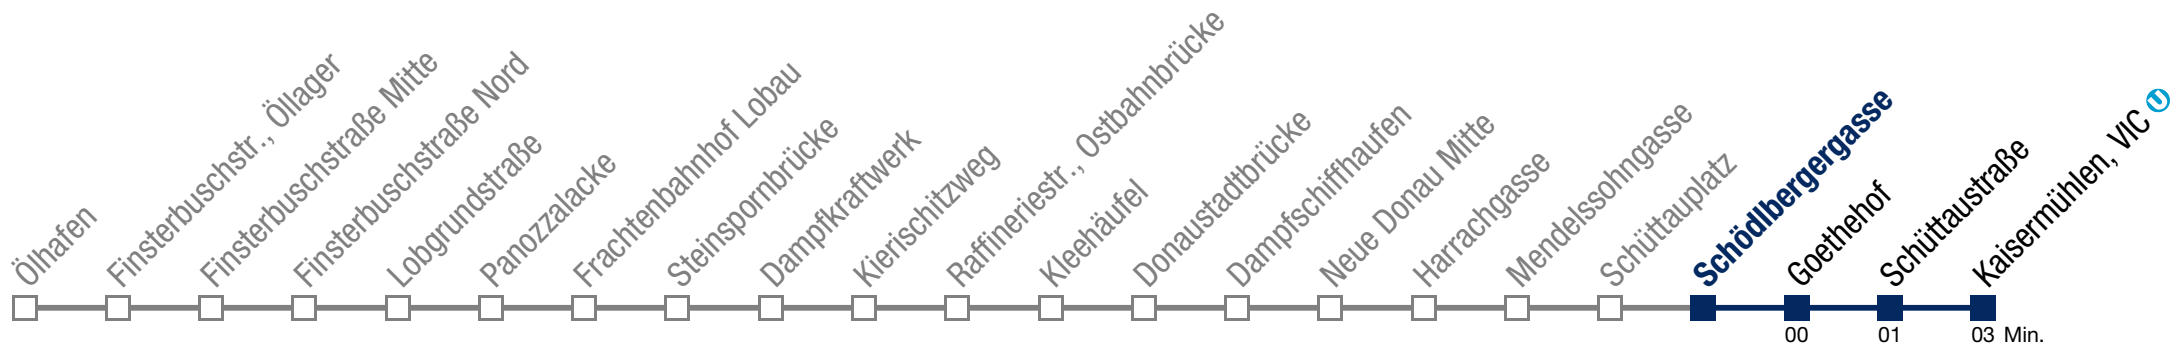

92B Kaisermühlen, VIC

Sonntag (19.04.)

7	22	52			
8	32	47			
9	02	17	32	47	59
10	14	29	44	59	
11	14	29	44	59	
12	14	29	44	59	
13	14	29	44	59	
14	14	29	44	59	
15	14	29	44	59	
16	14	29	44	59	
17	14	29	44	59	
18	14	29	44	59	
19	14	29	44	59	
20	14	29	44	59	
21	14	29	44		
22	00	15			

Einschränkungen aufgrund des Vienna City Marathons

☐ bis Schüttaustraße