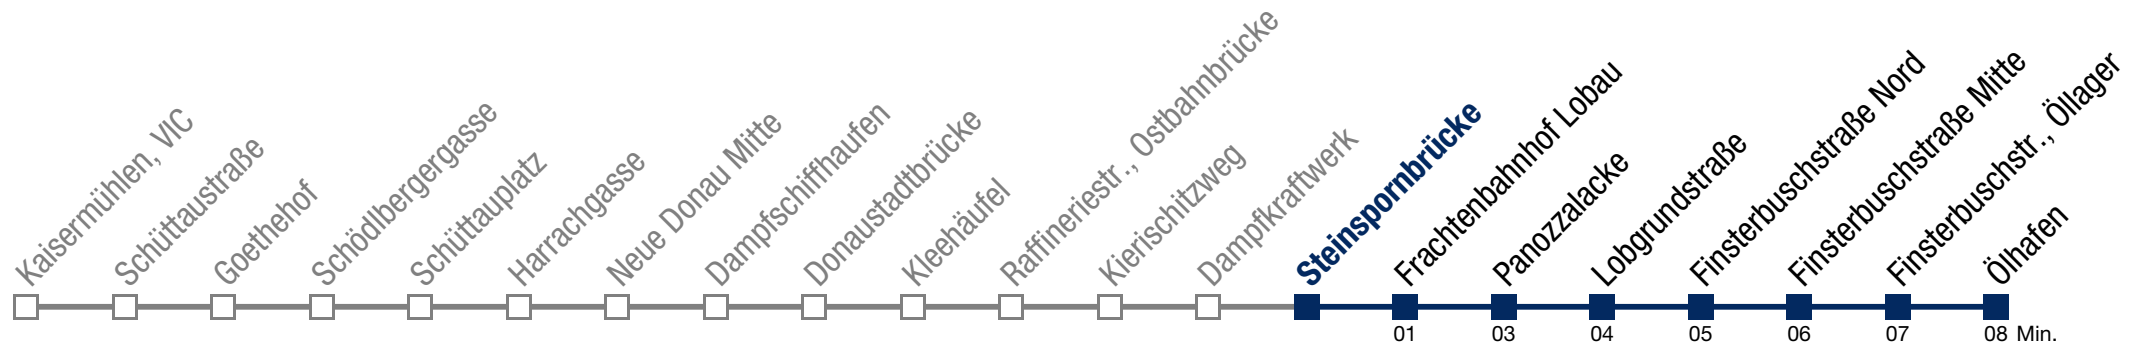

Einschränkungen aufgrund des Vienna City Marathons

92B Ölhafen

Sonntag (19.04.)

7	17	47
8	10	22 37 52
9	07	22 37 52
10	07	25 40 55
11	10	25 40 55
12	10	25 40 55
13	10	25 40 55
14	10	25 40 55
15	10	25 40 55
16	10	25 40 55
17	10	25 40 55
18	10	25 40 55
19	10	25 40 55
20	10	25 40 55
21	10	25 40

Einschränkungen aufgrund des Vienna City Marathons

92B Ölhafen

Sonntag (19.04.)

7	18	48
8	11	23 38 53
9	08	23 38 53
10	08	26 41 56
11	11	26 41 56
12	11	26 41 56
13	11	26 41 56
14	11	26 41 56
15	11	26 41 56
16	11	26 41 56
17	11	26 41 56
18	11	26 41 56
19	11	26 41 56
20	11	26 41 56
21	11	26 41