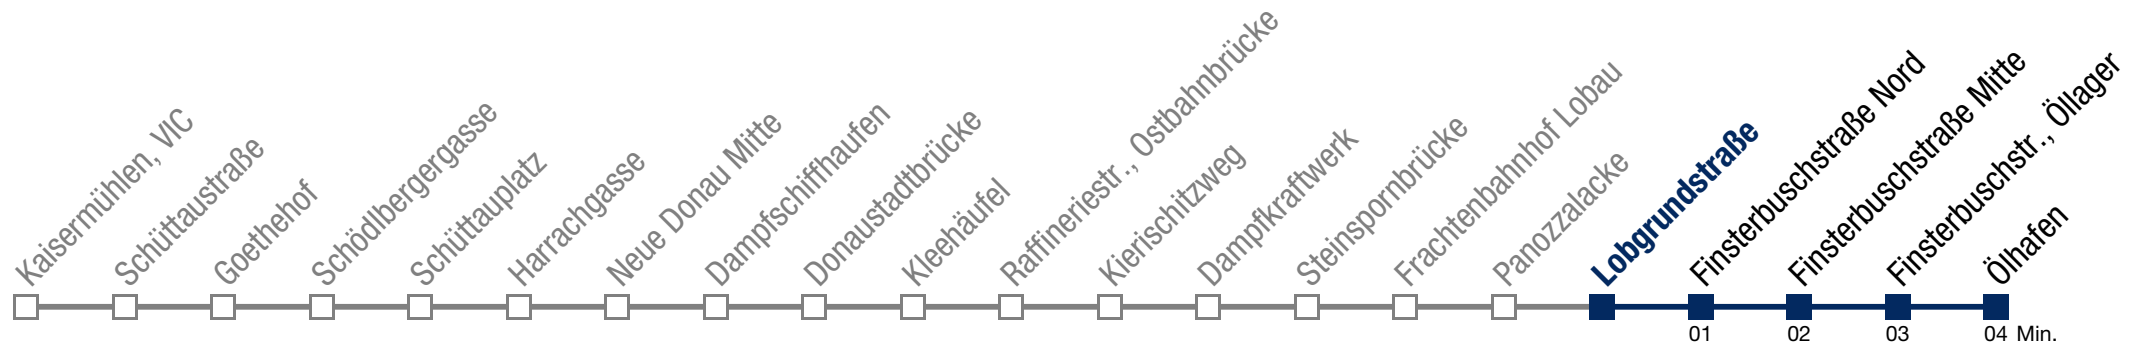

92B Ölhafen

Sonntag (19.04.)

7	23	53
8	15	27 42 57
9	12	27 42 57
10	12	30 45
11	00	16 31 46
12	01	16 31 46
13	01	16 31 46
14	01	16 31 46
15	01	16 31 46
16	01	16 31 46
17	01	16 31 46
18	01	16 31 46
19	01	15 30 45
20	00	15 30 45
21	00	15 30 45

Einschränkungen aufgrund des Vienna City Marathons