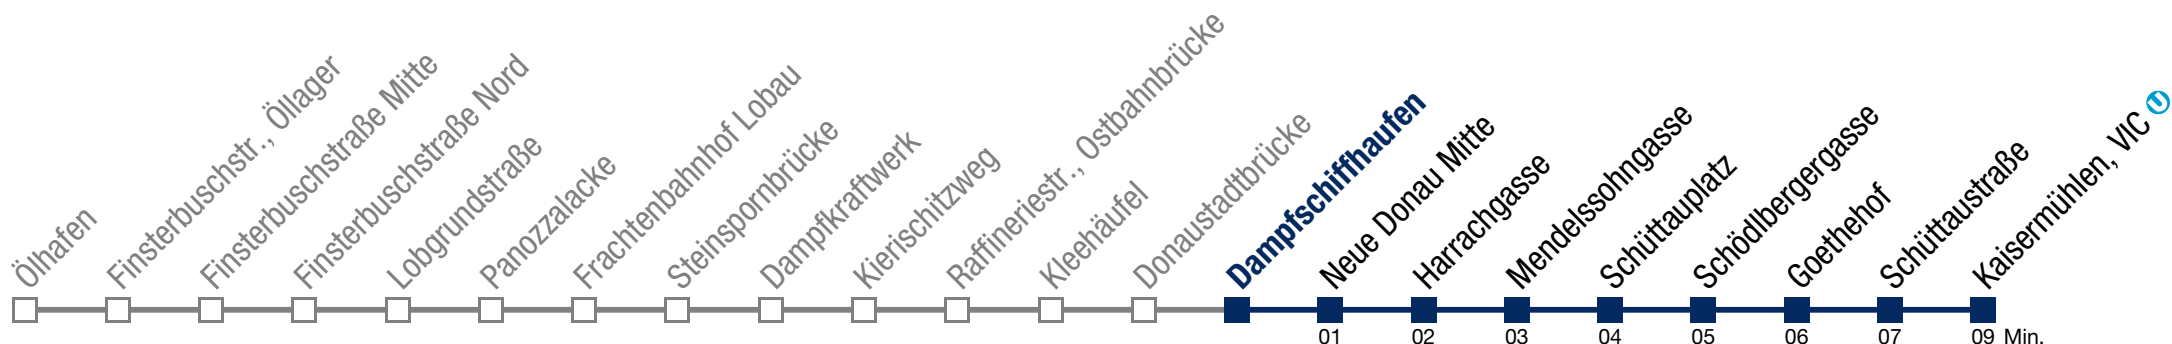

92B Kaisermühlen, VIC

Sonntag (19.04.)

7	17	47		
8	27	42	57	
9	12	27	42	54
10	09	24	39	54
11	08	23	38	53
12	08	23	38	53
13	08	23	38	53
14	08	23	38	53
15	08	23	38	53
16	08	23	38	53
17	08	23	38	53
18	08	23	38	53
19	09	24	39	54
20	09	24	39	54
21	09	24	39	55
22	10			

Einschränkungen aufgrund des Vienna City Marathons

☐ bis Schüttaustraße