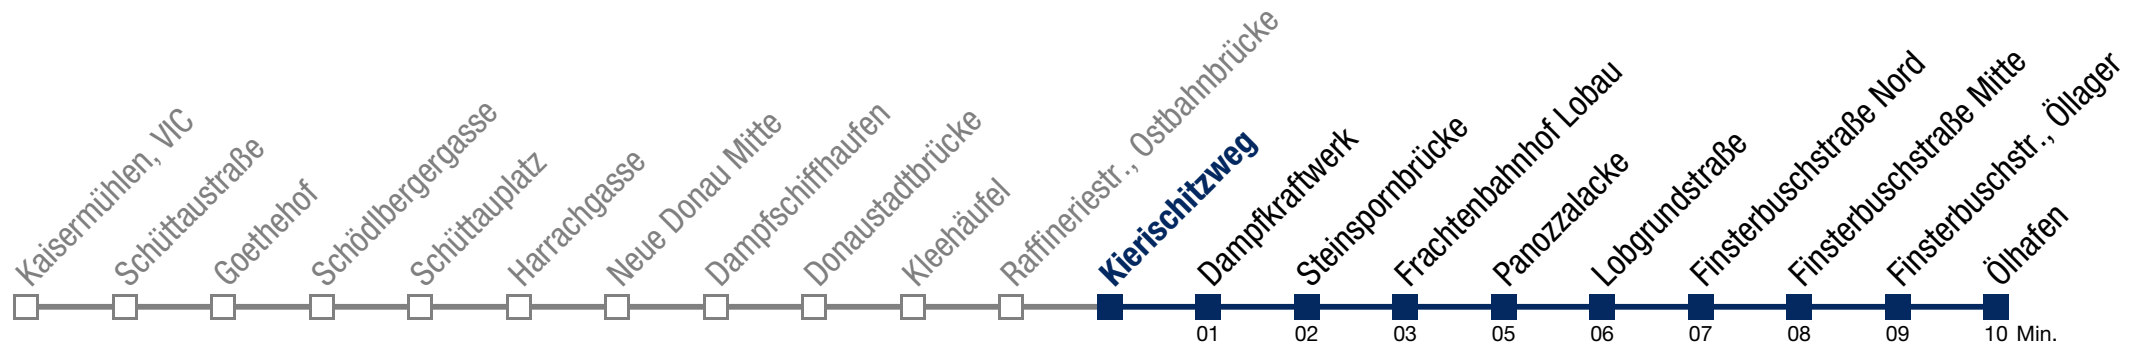

92B Ölhafen

Sonntag (19.04.)

7	16	46
8	09	21 36 51
9	06	21 36 51
10	06	24 39 54
11	09	24 39 54
12	09	24 39 54
13	09	24 39 54
14	09	24 39 54
15	09	24 39 54
16	09	24 39 54
17	09	24 39 54
18	09	24 39 54
19	09	24 39 54
20	09	24 39 54
21	09	24 39

Einschränkungen aufgrund des Vienna City Marathons