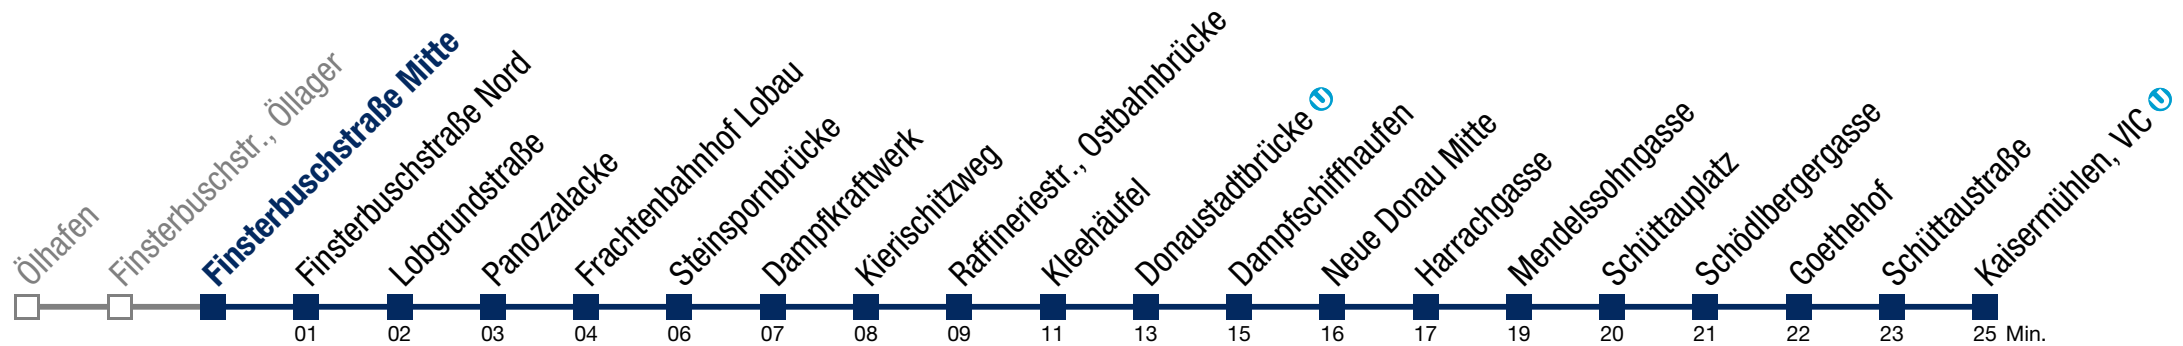

92B Kaisermühlen, VIC

Sonntag (19.04.)

7	32
8	12 27 42 57
9	12 27 39 54
10	09 24 39 53
11	07 22 37 52
12	07 22 37 52
13	07 22 37 52
14	07 22 37 52
15	07 22 37 52
16	07 22 37 52
17	07 22 37 52
18	07 22 37 54
19	09 24 39 54
20	09 24 39 54
21	09 24 40 54

Einschränkungen aufgrund des Vienna City Marathons

☐ bis Schüttaustraße