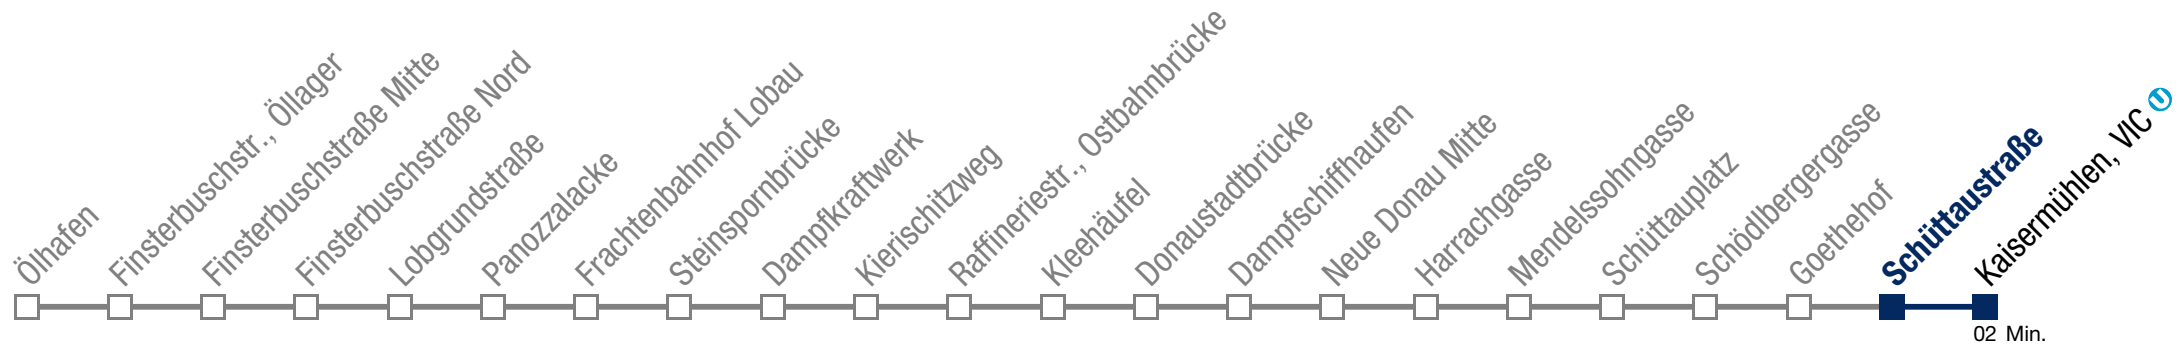

92B Kaisermühlen, VIC

Sonntag (19.04.)

10	01	16	31	46
11	01	16	31	46
12	01	16	31	46
13	01	16	31	46
14	01	16	31	46
15	01	16	31	46
16	01	16	31	46
17	01	16	31	46
18	01	16	31	46
19	01	16	31	46
20	01	16	31	46
21	01	16	31	46
22	01	16		

Einschränkungen aufgrund des Vienna City Marathons