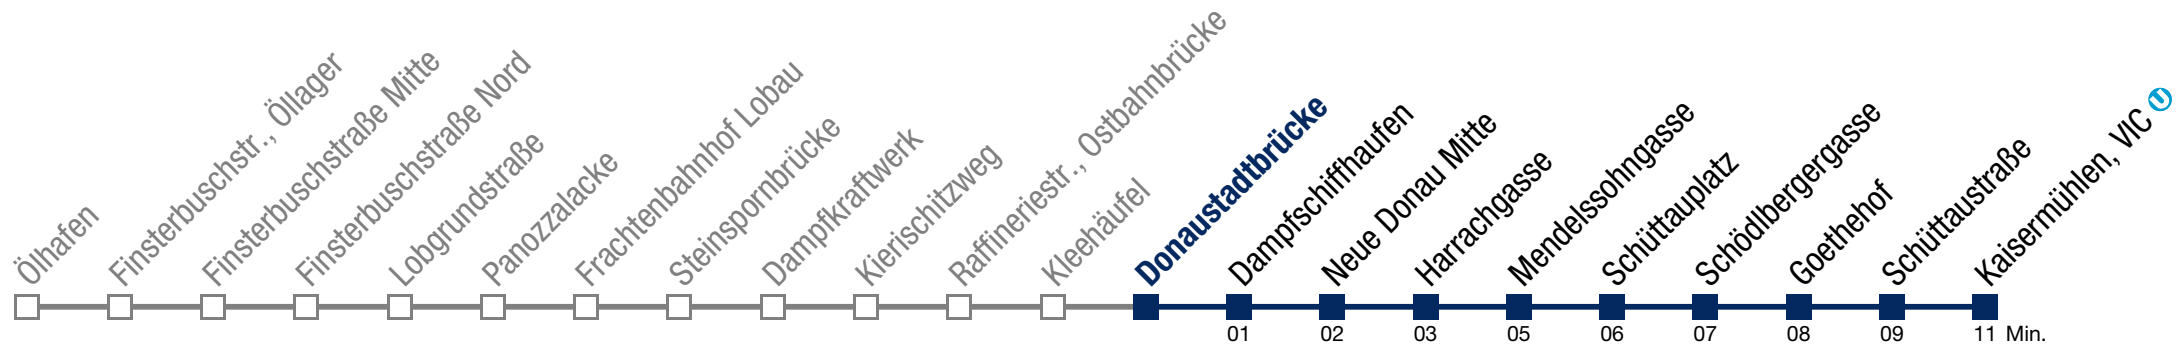

92B Kaisermühlen, VIC

Sonntag (19.04.)

7	15	45		
8	26	41	56	
9	11	26	41	53
10	08	23	38	53
11	06	21	36	51
12	06	21	36	51
13	06	21	36	51
14	06	21	36	51
15	06	21	36	51
16	06	21	36	51
17	06	21	36	51
18	06	21	36	51
19	08	23	38	53
20	08	23	38	53
21	08	23	38	53
22	08			

Einschränkungen aufgrund des Vienna City Marathons

☐ bis Schüttaustraße