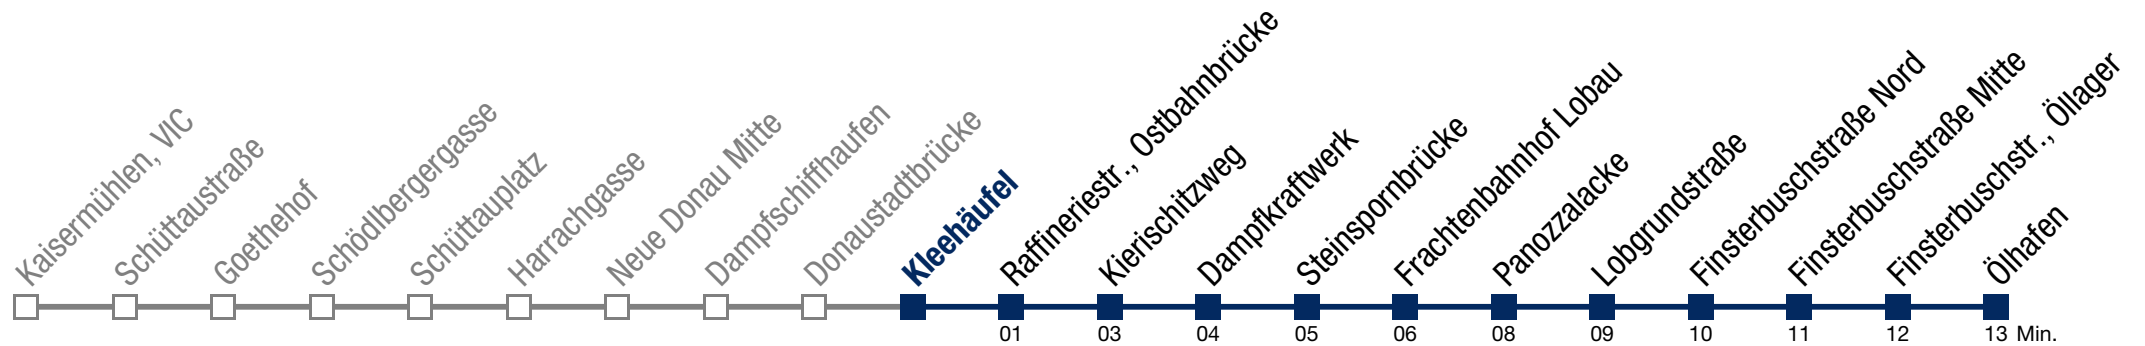

Einschränkungen aufgrund des Vienna City Marathons

92B Ölhafen

Sonntag (19.04.)

7	11	41
8	04	16 31 46
9	01	16 31 46
10	01	19 34 49
11	04	19 34 49
12	04	19 34 49
13	04	19 34 49
14	04	19 34 49
15	04	19 34 49
16	04	19 34 49
17	04	19 34 49
18	04	19 34 49
19	04	19 34 49
20	04	19 34 49
21	04	19 34

Einschränkungen aufgrund des Vienna City Marathons

92B Ölhafen

Sonntag (19.04.)

7	13	43
8	06	18 33 48
9	03	18 33 48
10	03	21 36 51
11	06	21 36 51
12	06	21 36 51
13	06	21 36 51
14	06	21 36 51
15	06	21 36 51
16	06	21 36 51
17	06	21 36 51
18	06	21 36 51
19	06	21 36 51
20	06	21 36 51
21	06	21 36