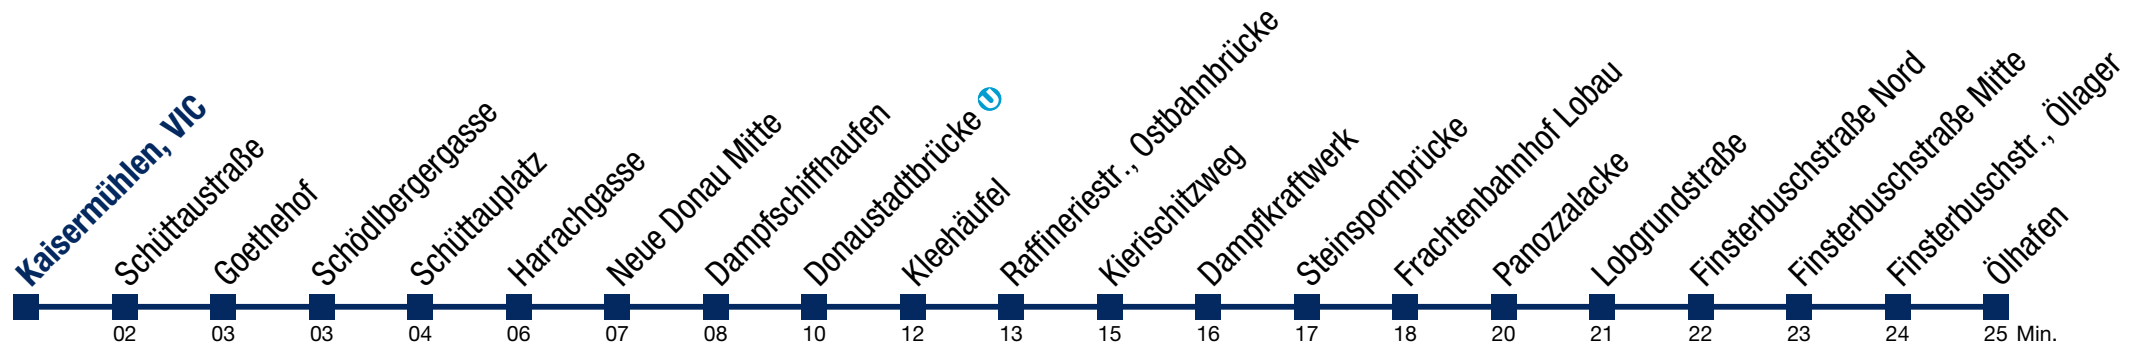

92B Ölhafen

Sonntag (19.04.)

- 10 09 24 39 54
- 11 09 24 39 54
- 12 09 24 39 54
- 13 09 24 39 54
- 14 09 24 39 54
- 15 09 24 39 54
- 16 09 24 39 54
- 17 09 24 39 54
- 18 09 24 39 54
- 19 09 24 39 54
- 20 09 24 39 54
- 21 09 24

Einschränkungen aufgrund des Vienna City Marathons

92B Ölhafen

Sonntag (19.04.)

7	04	34	56	
8	08	23	38	53
9	08	23	38	53
10	11	26	41	56
11	11	26	41	56
12	11	26	41	56
13	11	26	41	56
14	11	26	41	56
15	11	26	41	56
16	11	26	41	56
17	11	26	41	56
18	11	26	41	56
19	11	26	41	56
20	11	26	41	56
21	11	26		