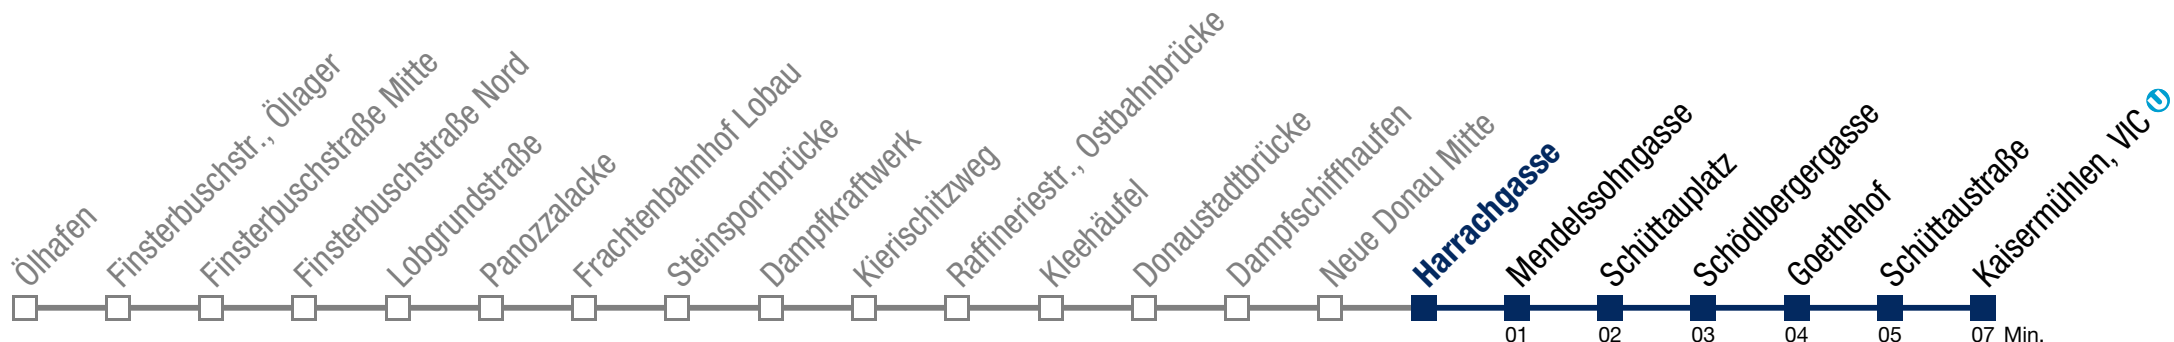

92B Kaisermühlen, VIC

Sonntag (19.04.)

7	19	49		
8	29	44	59	
9	14	29	44	56
10	11	26	41	56
11	10	25	40	55
12	10	25	40	55
13	10	25	40	55
14	10	25	40	55
15	10	25	40	55
16	10	25	40	55
17	10	25	40	55
18	10	25	40	55
19	11	26	41	56
20	11	26	41	56
21	11	26	41	57
22	12			

Einschränkungen aufgrund des Vienna City Marathons

☐ bis Schüttaustraße