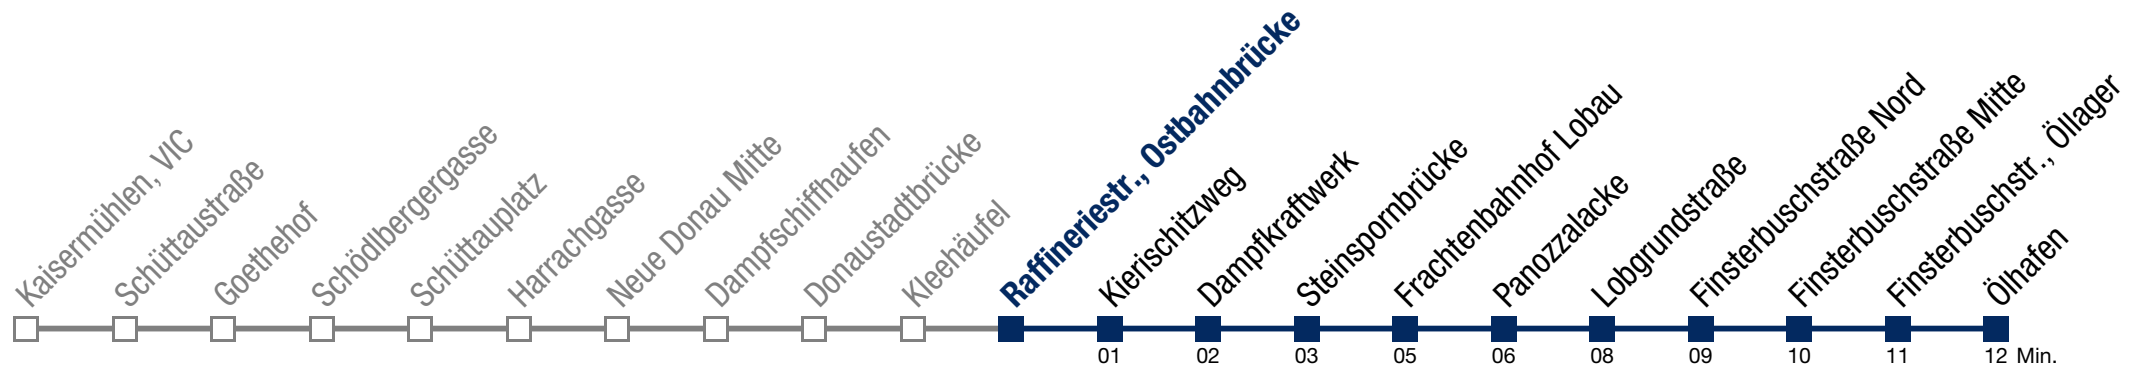

92B Ölhafen

Sonntag (19.04.)

7	15	45
8	07	19 34 49
9	04	19 34 49
10	04	22 37 52
11	08	23 38 53
12	08	23 38 53
13	08	23 38 53
14	08	23 38 53
15	08	23 38 53
16	08	23 38 53
17	08	23 38 53
18	08	23 38 53
19	07	22 37 52
20	07	22 37 52
21	07	22 37

Einschränkungen aufgrund des Vienna City Marathons

Auskunft Servicetelefon +43 (0)1 7909 100
Gültigkeit: ab **19.04.2026**
Änderungen vorbehalten