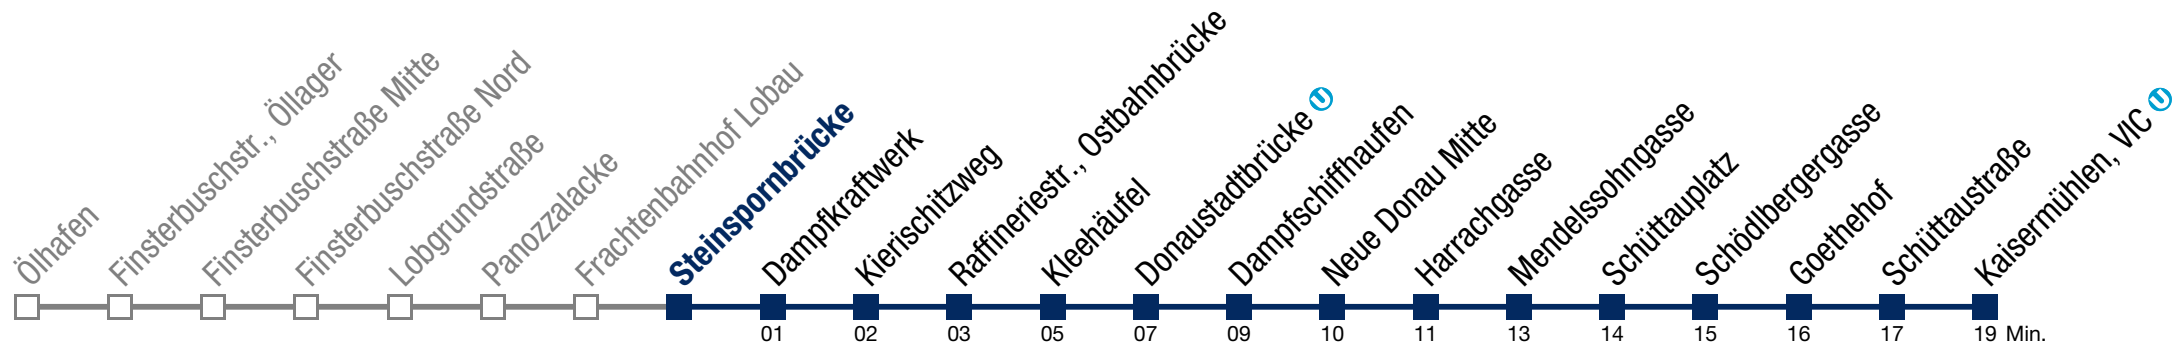

92B Kaisermühlen, VIC

Sonntag (19.04.)

7	38				
8	18	33	48		
9	03	18	33	45	
10	00	15	30	45	59
11	13	28	43	58	
12	13	28	43	58	
13	13	28	43	58	
14	13	28	43	58	
15	13	28	43	58	
16	13	28	43	58	
17	13	28	43	58	
18	13	28	43		
19	00	15	30	45	
20	00	15	30	45	
21	00	15	30	46	
22	00				

Einschränkungen aufgrund des Vienna City Marathons

☐ bis Schüttaustraße