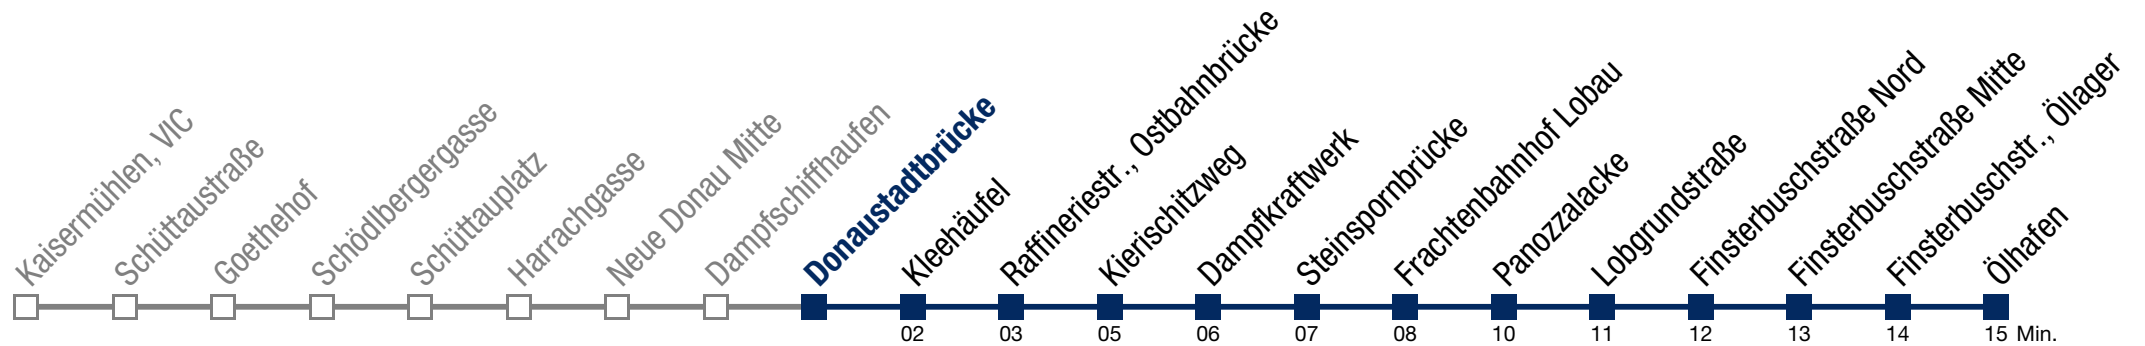

92B Ölhafen

Sonntag (19.04.)

7	11	41
8	04	16 31 46
9	01	16 31 46
10	01	19 34 49
11	04	19 34 49
12	04	19 34 49
13	04	19 34 49
14	04	19 34 49
15	04	19 34 49
16	04	19 34 49
17	04	19 34 49
18	04	19 34 49
19	04	19 34 49
20	04	19 34 49
21	04	19 34

Einschränkungen aufgrund des Vienna City Marathons