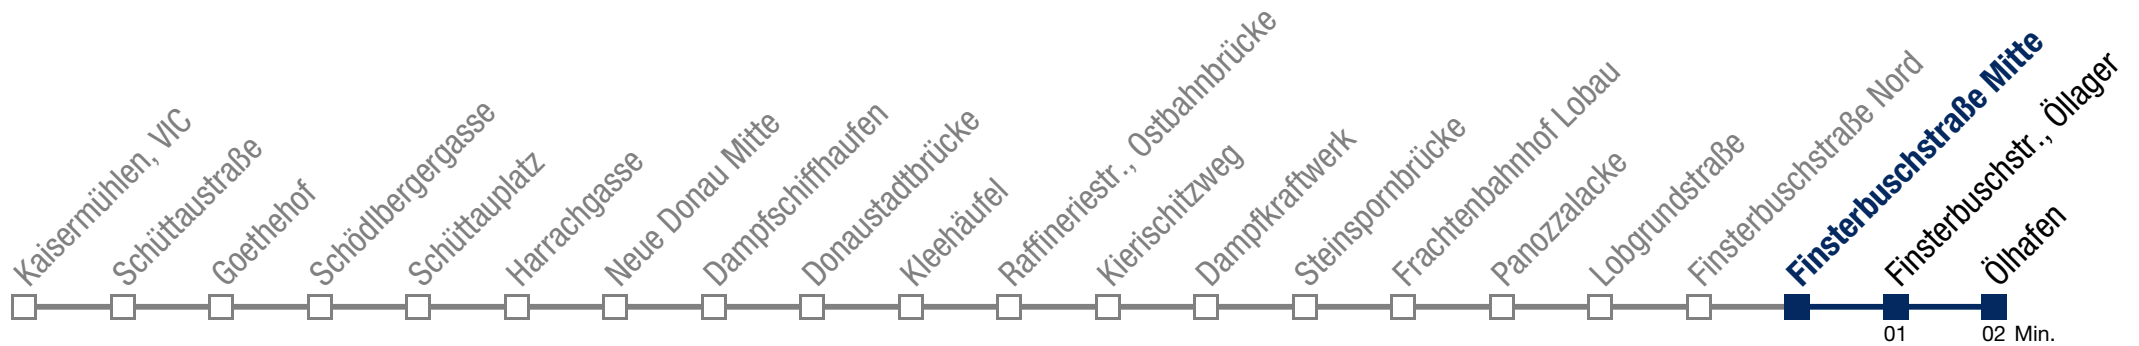

92B Ölhafen

Sonntag (19.04.)

7	25	55
8	17	29 44 59
9	14	29 44 59
10	14	32 47
11	03	18 33 48
12	03	18 33 48
13	03	18 33 48
14	03	18 33 48
15	03	18 33 48
16	03	18 33 48
17	03	18 33 48
18	03	18 33 48
19	03	17 32 47
20	02	17 32 47
21	02	17 32 47

Einschränkungen aufgrund des Vienna City Marathons