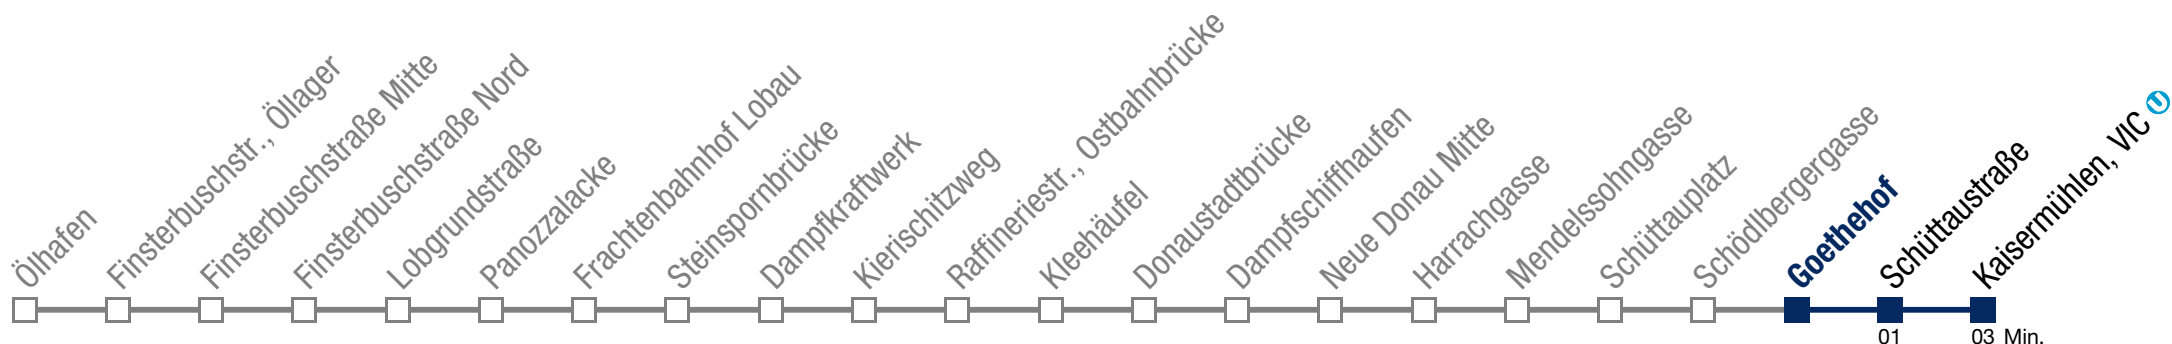

92B Kaisermühlen, VIC

Sonntag (19.04.)

7	22	52		
8	33	48		
9	03	18	33	48
10	00	15	30	45
11	00	15	30	45
12	00	15	30	45
13	00	15	30	45
14	00	15	30	45
15	00	15	30	45
16	00	15	30	45
17	00	15	30	45
18	00	15	30	45
19	00	15	30	45
20	00	15	30	45
21	00	15	30	45
22	00	15		

Einschränkungen aufgrund des Vienna City Marathons

☐ bis Schüttaustraße