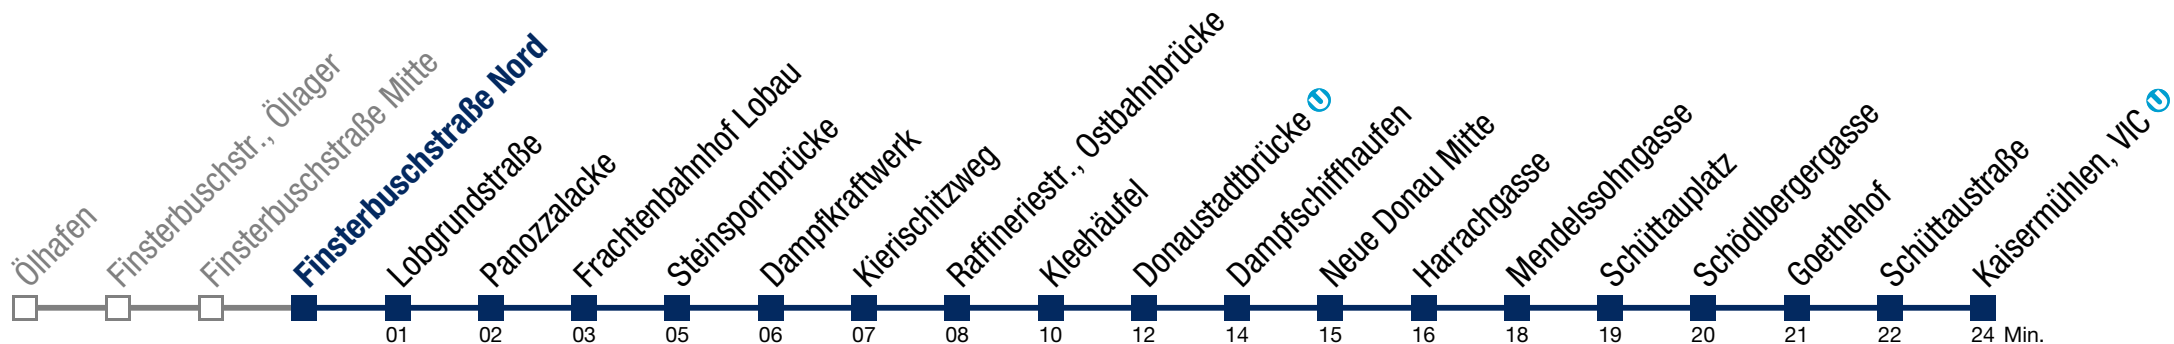

92B Kaisermühlen, VIC

Sonntag (19.04.)

7	33
8	13 28 43 58
9	13 28 40 55
10	10 25 40 54
11	08 23 38 53
12	08 23 38 53
13	08 23 38 53
14	08 23 38 53
15	08 23 38 53
16	08 23 38 53
17	08 23 38 53
18	08 23 38 55
19	10 25 40 55
20	10 25 40 55
21	10 25 41 55

Einschränkungen aufgrund des Vienna City Marathons

☐ bis Schüttaustraße