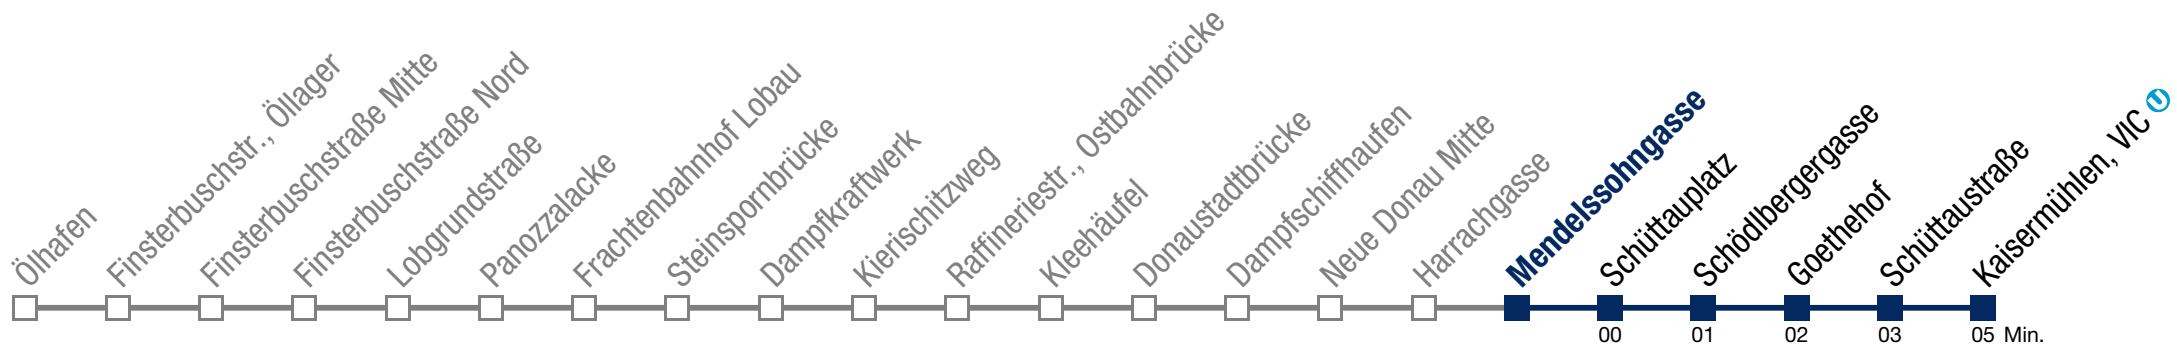

92B Kaisermühlen, VIC

Sonntag (19.04.)

7	20	50			
8	31	46			
9	01	16	31	46	58
10	13	28	43	58	
11	12	27	42	57	
12	12	27	42	57	
13	12	27	42	57	
14	12	27	42	57	
15	12	27	42	57	
16	12	27	42	57	
17	12	27	42	57	
18	12	27	42	57	
19	13	28	43	58	
20	13	28	43	58	
21	13	28	43	58	
22	13				

Einschränkungen aufgrund des Vienna City Marathons

☐ bis Schüttaustraße