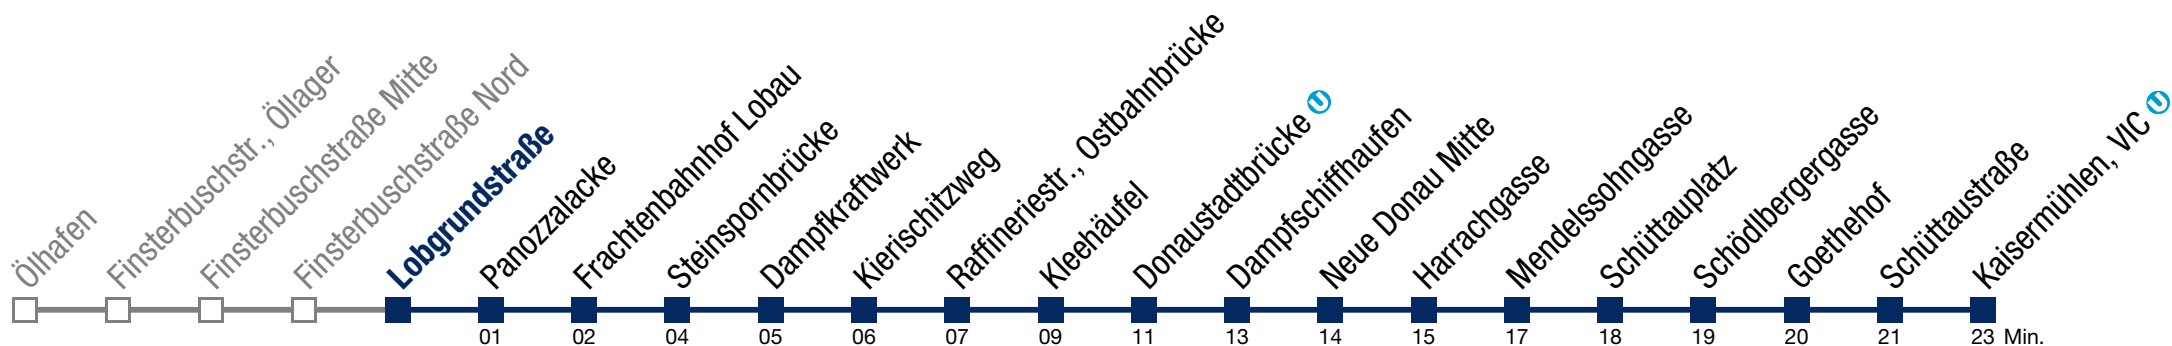

92B Kaisermühlen, VIC

Sonntag (19.04.)

7	34			
8	14	29	44	59
9	14	29	41	56
10	11	26	41	55
11	09	24	39	54
12	09	24	39	54
13	09	24	39	54
14	09	24	39	54
15	09	24	39	54
16	09	24	39	54
17	09	24	39	54
18	09	24	39	56
19	11	26	41	56
20	11	26	41	56
21	11	26	42	56

Einschränkungen aufgrund des Vienna City Marathons

☐ bis Schüttaustraße