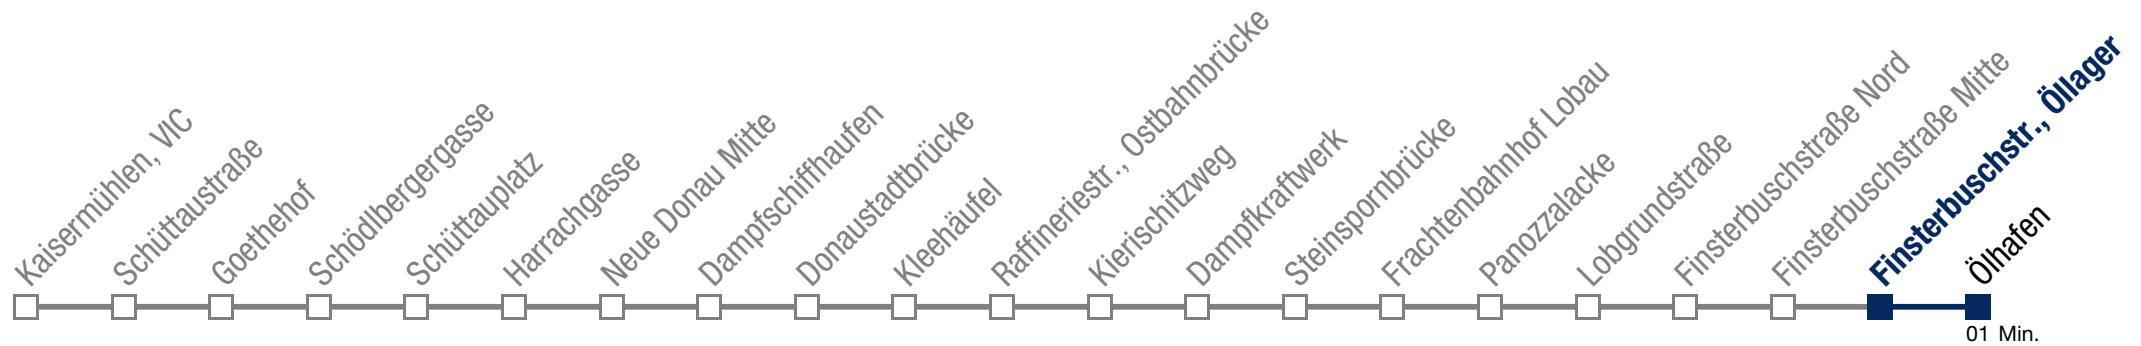

92B Ölhafen

Sonntag (19.04.)

7	26	56
8	18	30 45
9	00	15 30 45
10	00	15 33 48
11	04	19 34 49
12	04	19 34 49
13	04	19 34 49
14	04	19 34 49
15	04	19 34 49
16	04	19 34 49
17	04	19 34 49
18	04	19 34 49
19	04	18 33 48
20	03	18 33 48
21	03	18 33 48

Einschränkungen aufgrund des Vienna City Marathons