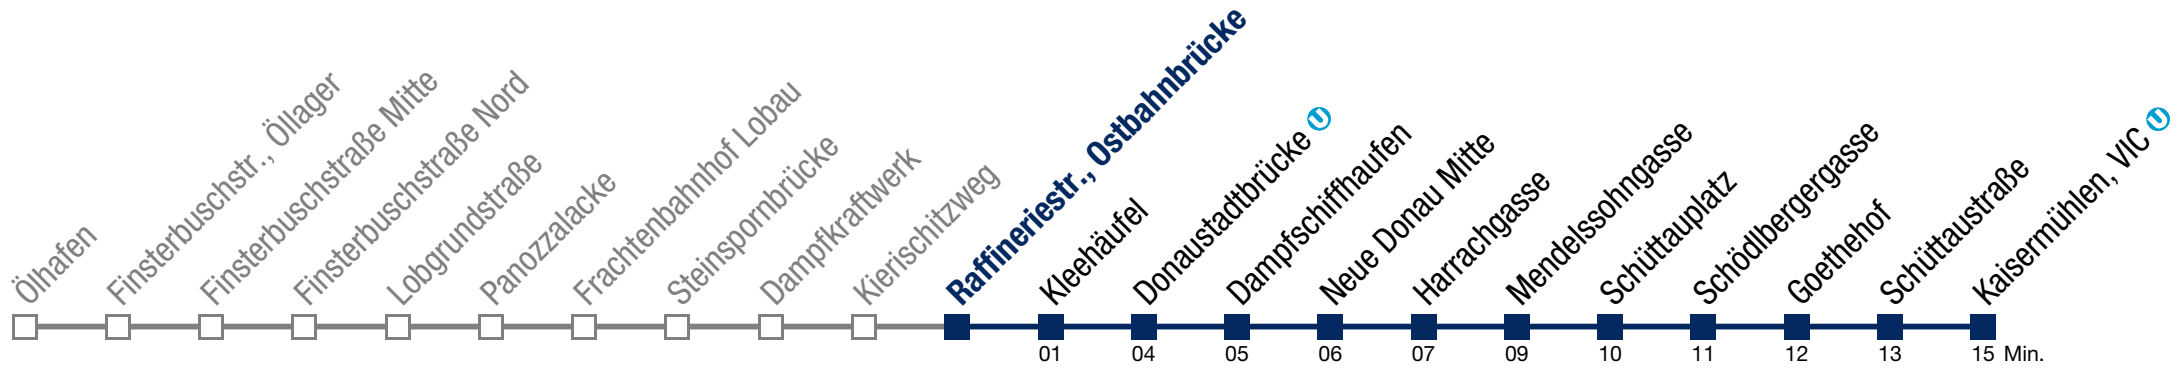

92B Kaisermühlen, VIC

Sonntag (19.04.)

7	41			
8	22	37	52	
9	07	22	37	49
10	04	19	34	49
11	02	17	32	47
12	02	17	32	47
13	02	17	32	47
14	02	17	32	47
15	02	17	32	47
16	02	17	32	47
17	02	17	32	47
18	02	17	32	47
19	04	19	34	49
20	04	19	34	49
21	04	19	34	49
22	04			

Einschränkungen aufgrund des Vienna City Marathons

☐ bis Schüttaustraße