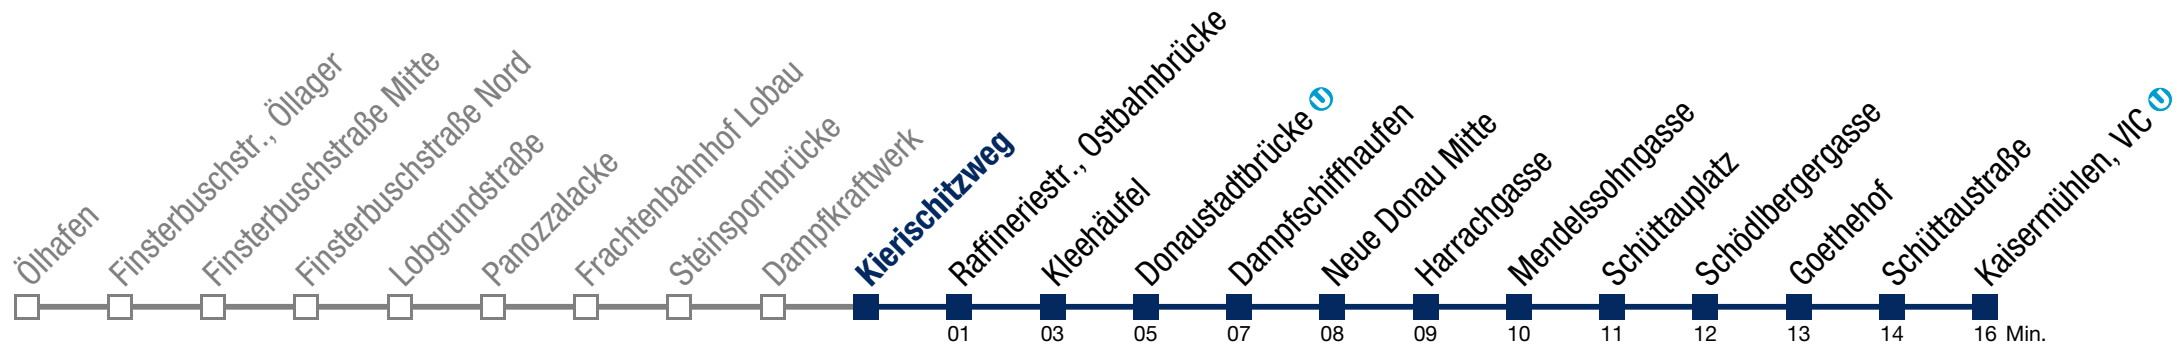

92B Kaisermühlen, VIC

Sonntag (19.04.)

7	40			
8	20	35	50	
9	05	20	35	47
10	02	17	32	47
11	01	16	31	46
12	01	16	31	46
13	01	16	31	46
14	01	16	31	46
15	01	16	31	46
16	01	16	31	46
17	01	16	31	46
18	01	16	31	46
19	02	17	32	47
20	02	17	32	47
21	02	17	32	48
22	02			

Einschränkungen aufgrund des Vienna City Marathons

☐ bis Schüttaustraße