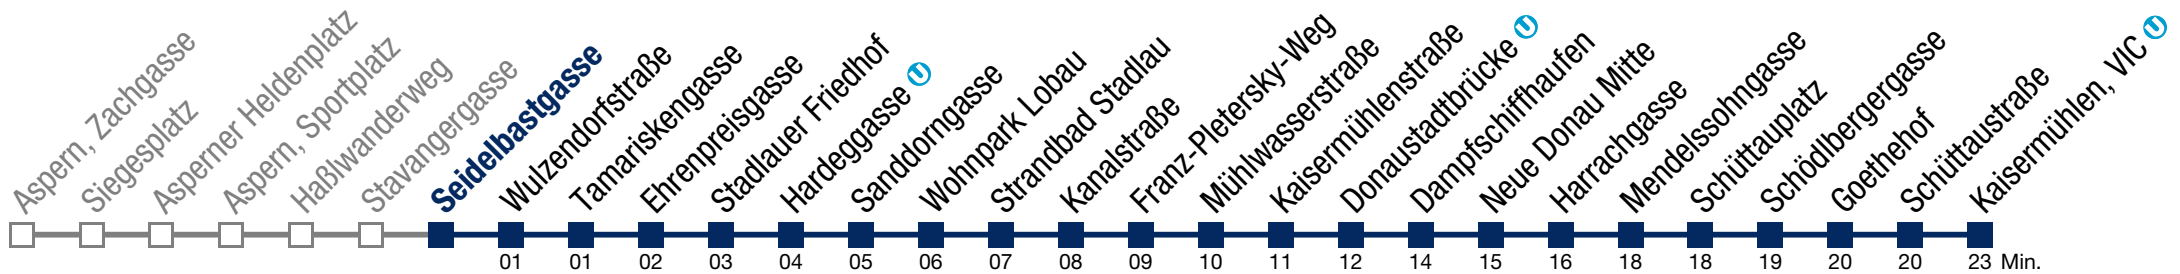

92A Kaisermühlen, VIC

Sonntag (19.04.)

4	49	
5	19	49
6	19	48
7	18	48
8	18	48
9	18	48
10	18	47
11	16	46
12	16	46
13	16	46
14	16	46
15	16	46
16	16	46
17	16	46
18	16	47
19	18	48
20	18	48
21	18	49
22	19	49
23	19	49
0	19	

Einschränkungen aufgrund des Vienna City Marathons

☐ bis Schüttaustraße