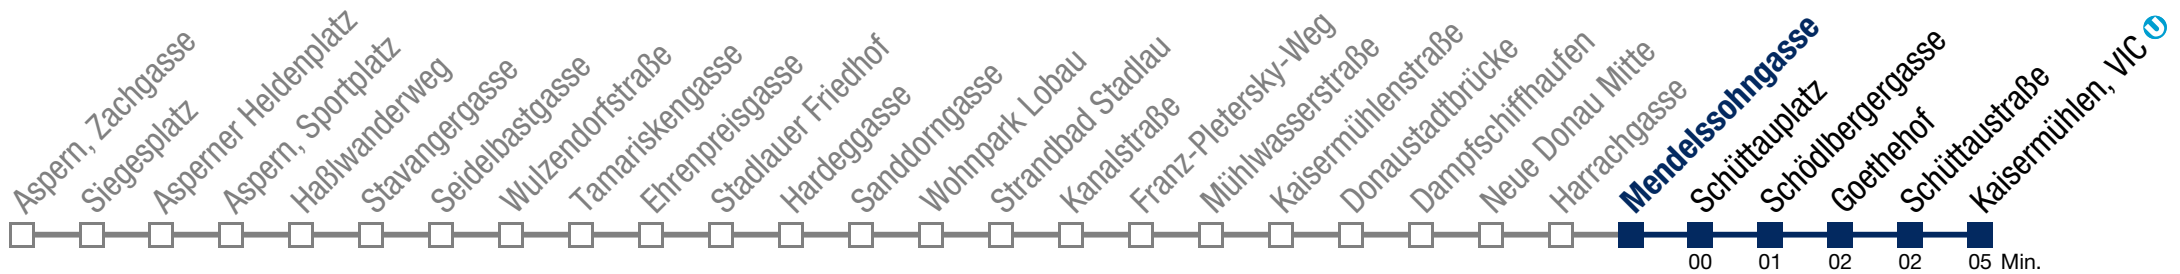

92A Kaisermühlen, VIC

Sonntag (19.04.)

4	49			
5	06	21	36	51
6	06	21	36	51
7	05	35		
8	05	20	35	50
9	05	20	35	50
10	05	20	35	50
11	05	20	35	50
12	05	20	35	50
13	05	20	35	50
14	05	20	35	50
15	05	20	35	50
16	05	20	35	50
17	05	20	35	50
18	05	20	35	50
19	05	20	35	50
20	05	20	35	50
21	05	20	35	50
22	06	21	36	51
23	06	21	36	51
0	06	21	36	

Einschränkungen aufgrund des Vienna City Marathons

☐ bis Schüttaustraße