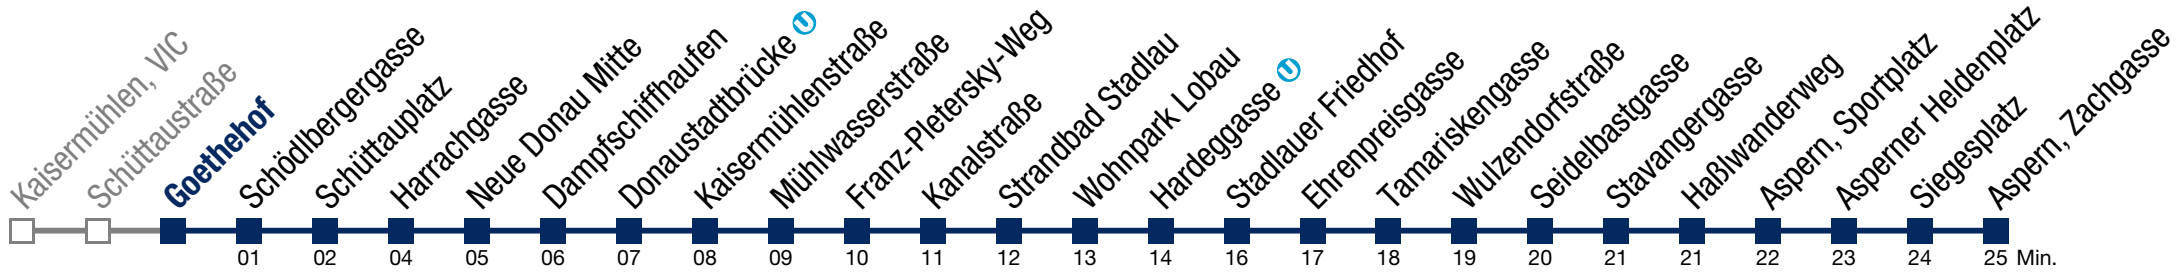

92A Aspern, Zachgasse

Sonntag (19.04.)

4	57
5	19 34 49
6	04 19 34 49
7	19 49
8	04 19 34 49
9	04 19 34 49
10	04 19 34 49
11	04 19 34 49
12	04 19 34 49
13	04 19 34 49
14	04 19 34 49
15	04 19 34 49
16	04 19 34 49
17	04 19 34 49
18	04 19 34 49
19	04 19 34 49
20	04 19 34 49
21	04 19 34 49
22	04 19 34 49
23	04 19 34 49
0	04 19 34 47

Einschränkungen aufgrund des Vienna City Marathons

☐ bis Donaustadtbrücke **U**