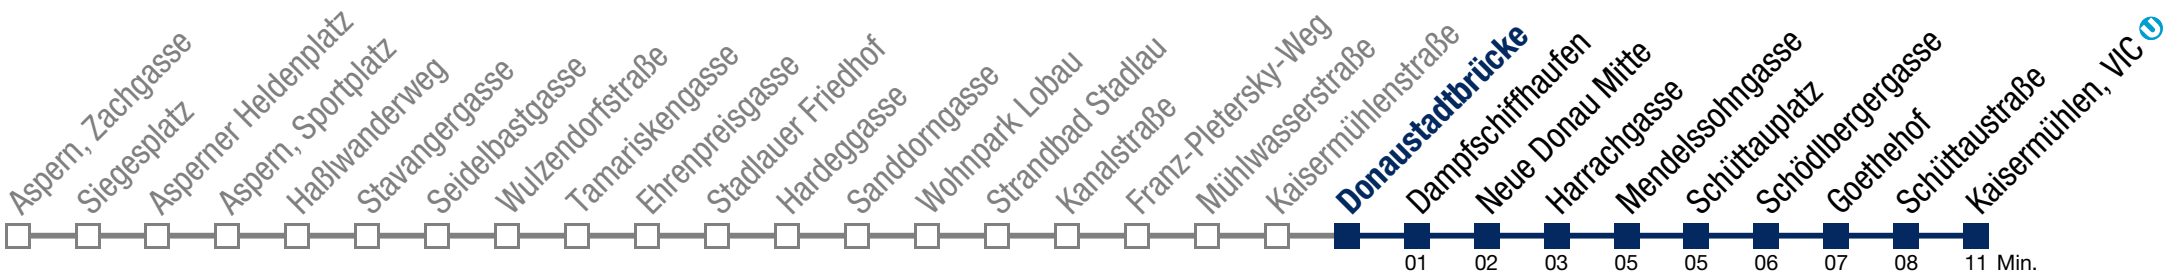

92A Kaisermühlen, VIC

Sonntag (19.04.)

4	44				
5	01	16	31	46	
6	01	16	31	46	
7	00	30			
8	00	15	30	45	
9	00	15	30	45	
10	00	15	30	45	59
11	14	29	44	59	
12	14	29	44	59	
13	14	29	44	59	
14	14	29	44	59	
15	14	29	44	59	
16	14	29	44	59	
17	14	29	44	59	
18	14	29	44		
19	00	15	30	45	
20	00	15	30	45	
21	00	15	30	45	
22	01	16	31	46	
23	01	16	31	46	
0	01	16	31		

Einschränkungen aufgrund des Vienna City Marathons

☐ bis Schüttaustraße