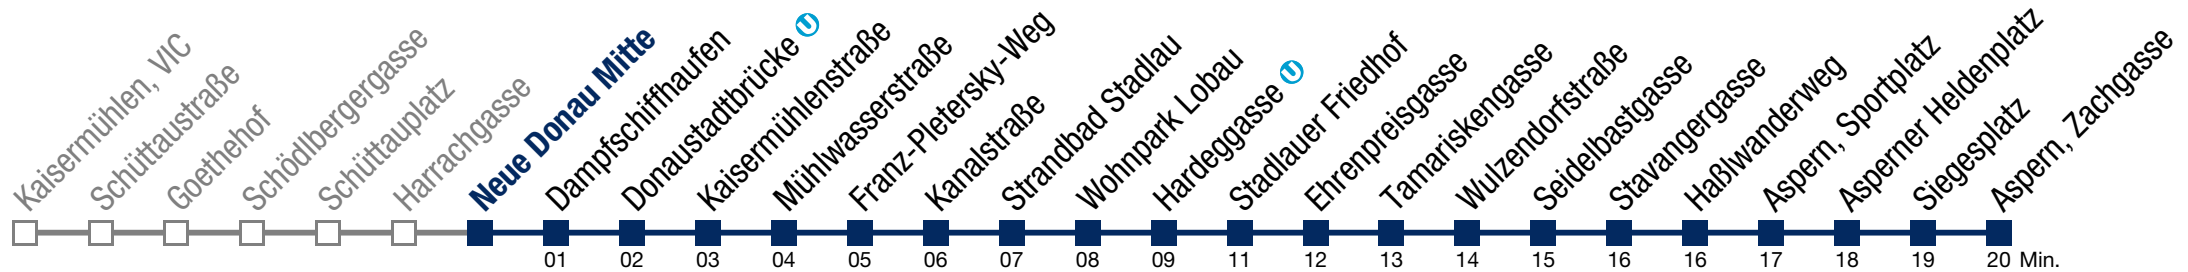

92A Aspern, Zachgasse

Sonntag (19.04.)

5	02	24	39	54
6	09	24	39	54
7	24	54		
8	09	24	39	54
9	09	24	39	54
10	09	24	39	54
11	09	24	39	54
12	09	24	39	54
13	09	24	39	54
14	09	24	39	54
15	09	24	39	54
16	09	24	39	54
17	09	24	39	54
18	09	24	39	54
19	09	24	39	54
20	09	24	39	54
21	09	24	39	54
22	09	24	39	54
23	09	24	39	54
0	09	24	39	52

Einschränkungen aufgrund des Vienna City Marathons

☐ bis Donaustadtbrücke