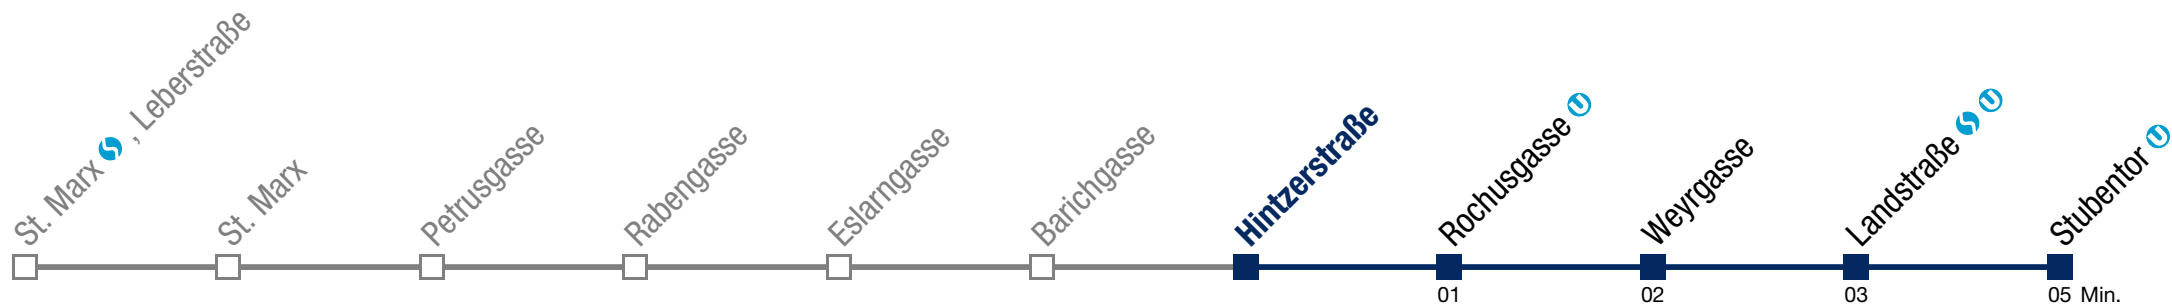

Einschränkungen aufgrund des Vienna City Marathons

bis Landstraße U

74A Stubentor U

Sonntag (19.04.)

5	07	27	47			
6	07	27	42	57		
7	12	27	42	57		
8	12	27	42	57		
9	12	27	42	55		
10	05	15	25	35	45	55
11	05	15	25	35	45	55
12	05	15	25	35	45	55
13	05	15	25	35	45	55
14	05	15	25	35	45	55
15	05	15	25	35	45	55
16	05	15	25	35	45	55
17	05	15	25	35	45	55
18	05	15	25	35	45	55
19	05	15	25	35	45	55
20	05	15	25	38	53	
21	08	23	38	53		
22	08	23	38	53		
23	08	23	38	53		
0	08					

Einschränkungen aufgrund des Vienna City Marathons

bis Landstraße  

74A Stubentor

Sonntag (19.04.)

5	08	28	48			
6	08	28	43	58		
7	13	28	43	58		
8	13	28	43	58		
9	13	28	43	56		
10	06	16	26	36	46	56
11	06	16	26	36	46	56
12	06	16	26	36	46	56
13	06	16	26	36	46	56
14	06	16	26	36	46	56
15	06	16	26	36	46	56
16	06	16	26	36	46	56
17	06	16	26	36	46	56
18	06	16	26	36	46	56
19	06	16	26	36	46	56
20	06	16	26	39	54	
21	09	24	39	54		
22	09	24	39	54		
23	09	24	39	54		
0	09					