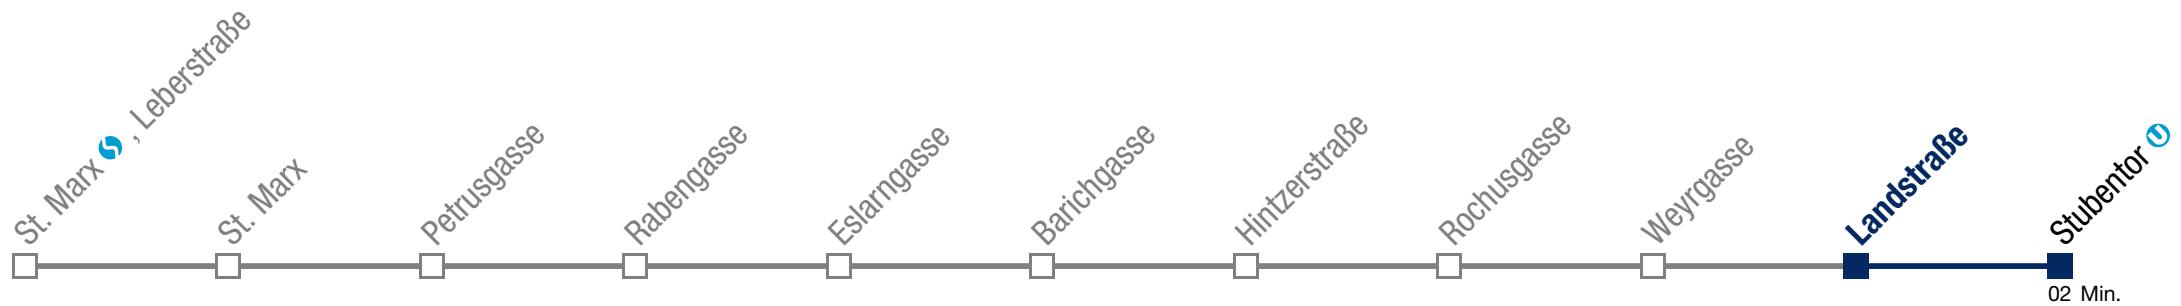

Einschränkungen aufgrund des Vienna City Marathons

bis Landstraße  

74A Stubentor U

Sonntag (19.04.)

5	10	30	50			
6	10	30	45			
7	00	15	30	45		
8	00	15	30	45		
9	00	15	30	45	58	
10	08	18	28	38	48	58
11	08	18	28	38	48	58
12	08	18	28	38	48	58
13	08	18	28	38	48	58
14	08	18	28	38	48	58
15	08	18	28	38	48	58
16	08	18	28	38	48	58
17	08	18	28	38	48	58
18	08	18	28	38	48	58
19	08	18	28	38	48	58
20	08	18	28	41	56	
21	11	26	41	56		
22	11	26	41	56		
23	11	26	41	56		
0	11					

Einschränkungen aufgrund des Vienna City Marathons

bis Landstraße

74A Stubentor

Sonntag (19.04.)

5 12 32 52

6 12 32 46

7

8