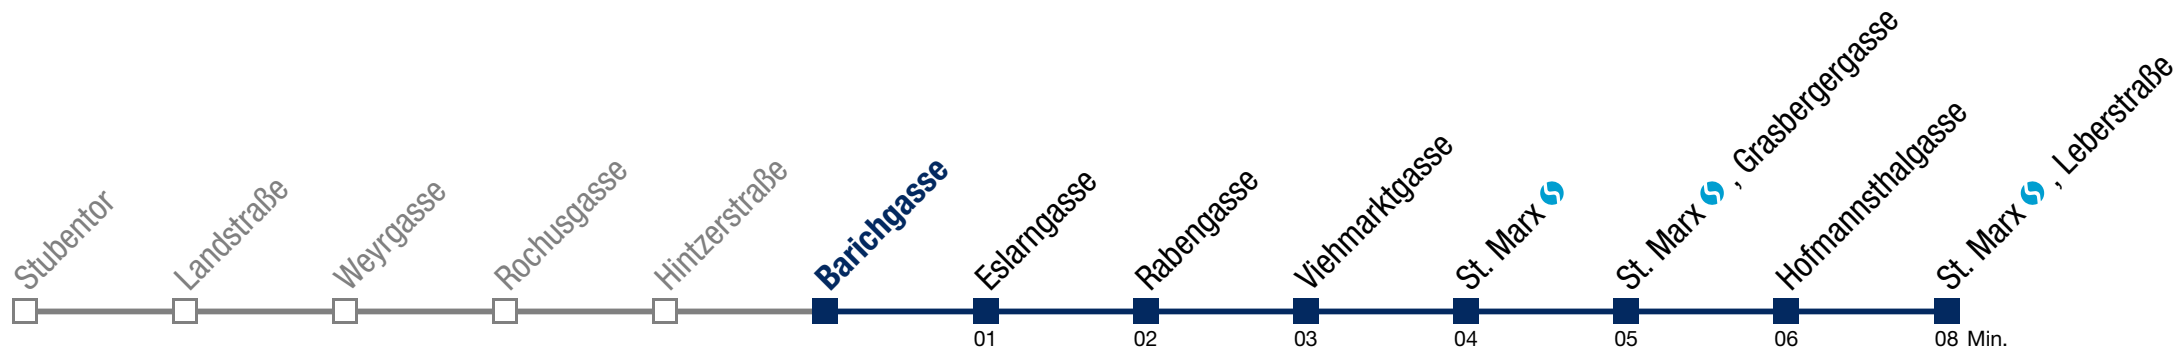

Einschränkungen aufgrund des Vienna City Marathons

74A St. Marx , Leberstraße

Sonntag (19.04.)

5	21	41				
6	01	21	41			
7	01	21	36	51		
8	06	21	36	51		
9	06	21	36	51		
10	00	10	20	30	40	50
11	00	11	21	31	41	51
12	01	11	21	31	41	51
13	01	11	21	31	41	51
14	01	11	21	31	41	51
15	01	11	21	31	41	51
16	01	11	21	31	41	51
17	01	11	21	31	41	51
18	01	11	21	31	41	51
19	01	10	20	30	40	50
20	00	10	20	30	40	51
21	06	21	36	51		
22	06	21	36	51		
23	06	21	36	51		
0	06	21				

Einschränkungen aufgrund des Vienna City Marathons

74A St. Marx , Leberstraße

Sonntag (19.04.)

5	22	42				
6	02	22	42			
7	02	22	37	52		
8	07	22	37	52		
9	07	22	37	52		
10	01	11	21	31	41	51
11	01	12	22	32	42	52
12	02	12	22	32	42	52
13	02	12	22	32	42	52
14	02	12	22	32	42	52
15	02	12	22	32	42	52
16	02	12	22	32	42	52
17	02	12	22	32	42	52
18	02	12	22	32	42	52
19	02	11	21	31	41	51
20	01	11	21	31	41	52
21	07	22	37	52		
22	07	22	37	52		
23	07	22	37	52		
0	07	22				