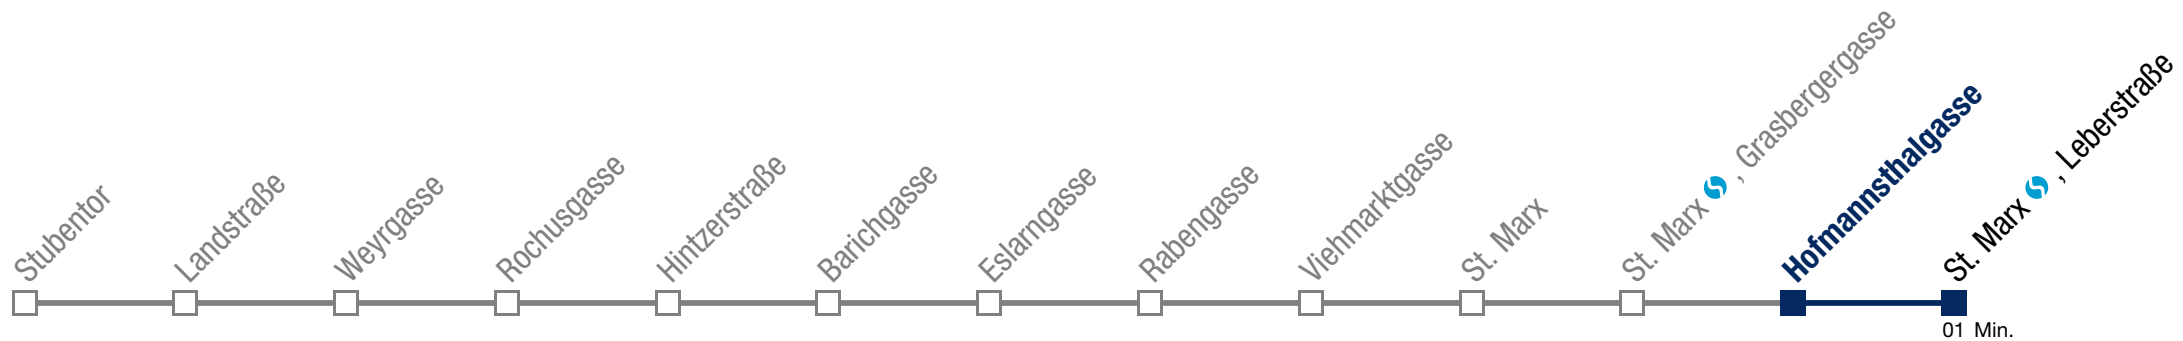

74A St. Marx , Leberstraße

Sonntag (19.04.)

4	59
5	19 28 48
6	08 28 48
7	03 08 28 43 58
8	13 28 43 58
9	14 29 44 56 59
10	08 18 28 38 48 58
11	08 19 29 39 49 59
12	09 19 29 39 49 59
13	09 19 29 39 49 59
14	09 19 29 39 49 59
15	09 19 29 39 49 59
16	09 19 29 39 49 59
17	09 19 29 39 49 59
18	09 19 29 39 49 59
19	09 18 28 38 48 58
20	07 17 27 37 47 58
21	13 28 43 58
22	13 28 43 58
23	13 28 43 58
0	13 28

Einschränkungen aufgrund des Vienna City Marathons