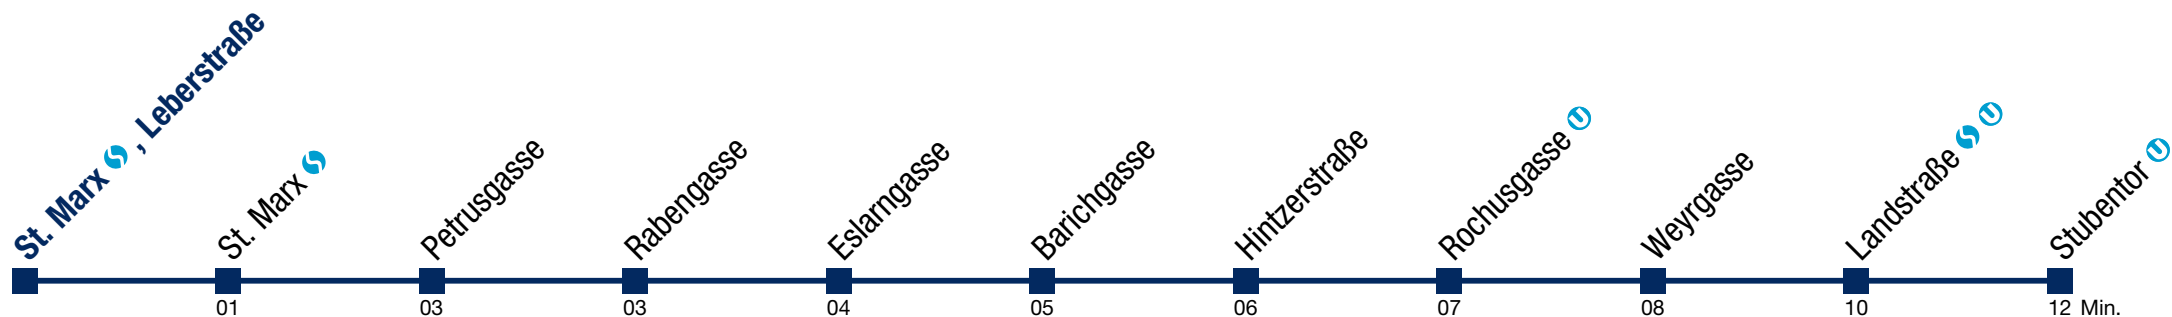

74A Stubentor

Sonntag (19.04.)

5	02	22	42			
6	02	22	37	52		
7	07	22	37	52		
8	07	22	37	52		
9	06	21	36	49	59	
10	09	19	29	39	49	59
11	09	19	29	39	49	59
12	09	19	29	39	49	59
13	09	19	29	39	49	59
14	09	19	29	39	49	59
15	09	19	29	39	49	59
16	09	19	29	39	49	59
17	09	19	29	39	49	59
18	09	19	29	39	49	59
19	09	19	29	39	49	
20	00	10	20	33	48	
21	03	18	33	48		
22	03	18	33	48		
23	03	18	33	48		
0	03					

Einschränkungen aufgrund des Vienna City Marathons

☐ bis Landstraße