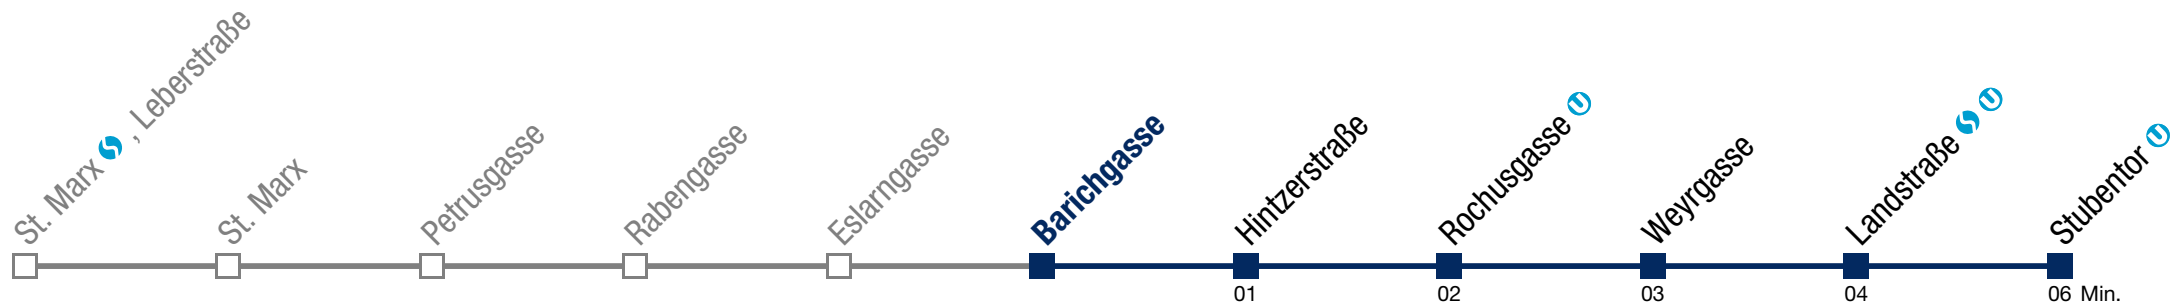

Einschränkungen aufgrund des Vienna City Marathons

bis Landstraße  

74A Stubentor U

Sonntag (19.04.)

5	07	27	47			
6	07	27	41	56		
7	11	26	41	56		
8	11	26	41	56		
9	11	26	41	54		
10	04	14	24	34	44	54
11	04	14	24	34	44	54
12	04	14	24	34	44	54
13	04	14	24	34	44	54
14	04	14	24	34	44	54
15	04	14	24	34	44	54
16	04	14	24	34	44	54
17	04	14	24	34	44	54
18	04	14	24	34	44	54
19	04	14	24	34	44	54
20	05	15	25	38	53	
21	08	23	38	53		
22	08	23	38	53		
23	08	23	38	53		
0	08					

Einschränkungen aufgrund des Vienna City Marathons

bis Landstraße U

74A Stubentor U

Sonntag (19.04.)

5	07	27	47			
6	07	27	42	57		
7	12	27	42	57		
8	12	27	42	57		
9	12	27	42	55		
10	05	15	25	35	45	55
11	05	15	25	35	45	55
12	05	15	25	35	45	55
13	05	15	25	35	45	55
14	05	15	25	35	45	55
15	05	15	25	35	45	55
16	05	15	25	35	45	55
17	05	15	25	35	45	55
18	05	15	25	35	45	55
19	05	15	25	35	45	55
20	05	15	25	38	53	
21	08	23	38	53		
22	08	23	38	53		
23	08	23	38	53		
0	08					