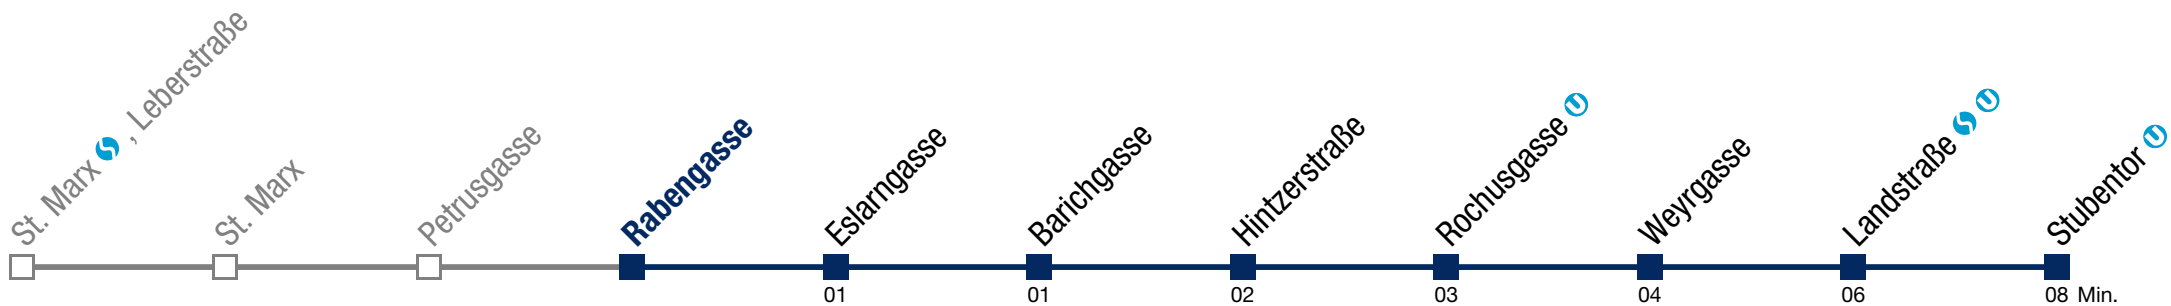

Einschränkungen aufgrund des Vienna City Marathons

bis Landstraße

74A Stubentor U

Sonntag (19.04.)

5	05	25	45			
6	05	25	40	55		
7	10	25	40	55		
8	10	25	40	55		
9	09	24	39	52		
10	02	12	22	32	42	52
11	02	12	22	32	42	52
12	02	12	22	32	42	52
13	02	12	22	32	42	52
14	02	12	22	32	42	52
15	02	12	22	32	42	52
16	02	12	22	32	42	52
17	02	12	22	32	42	52
18	02	12	22	32	42	52
19	02	12	22	32	42	52
20	03	13	23	36	51	
21	06	21	36	51		
22	06	21	36	51		
23	06	21	36	51		
0	06					

Einschränkungen aufgrund des Vienna City Marathons

bis Landstraße  

74A Stubentor

Sonntag (19.04.)

5	06	26	46			
6	06	26	40	55		
7	10	25	40	55		
8	10	25	40	55		
9	10	25	40	53		
10	03	13	23	33	43	53
11	03	13	23	33	43	53
12	03	13	23	33	43	53
13	03	13	23	33	43	53
14	03	13	23	33	43	53
15	03	13	23	33	43	53
16	03	13	23	33	43	53
17	03	13	23	33	43	53
18	03	13	23	33	43	53
19	03	13	23	33	43	53
20	04	14	24	37	52	
21	07	22	37	52		
22	07	22	37	52		
23	07	22	37	52		
0	07					