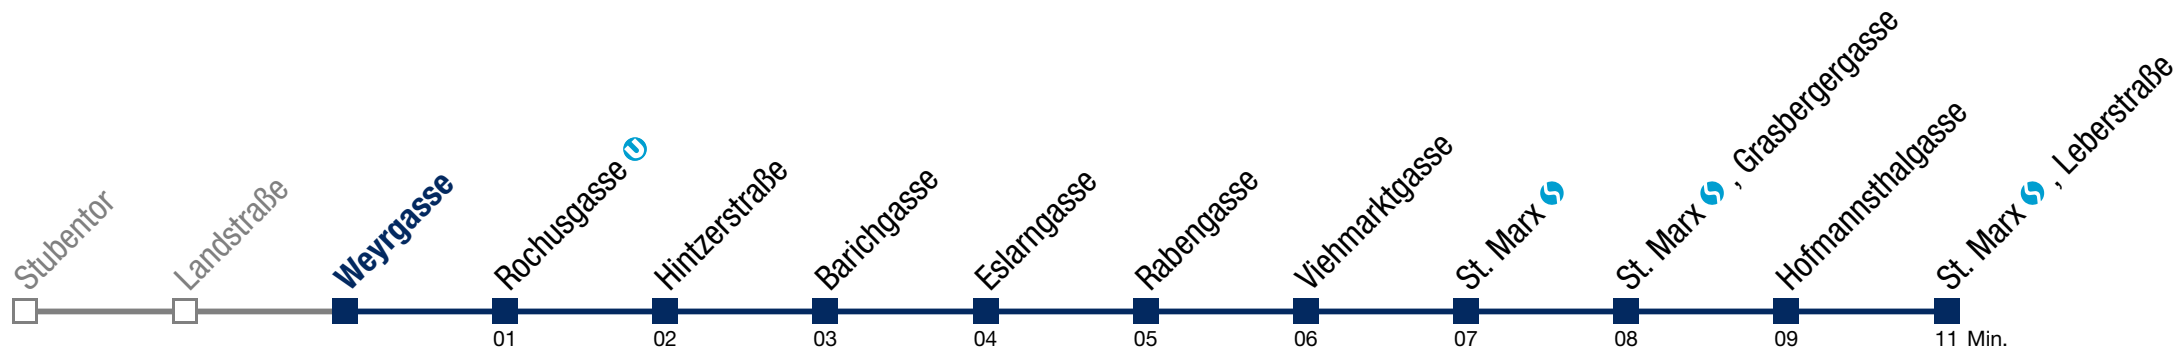

Einschränkungen aufgrund des Vienna City Marathons

74A St. Marx , Leberstraße

Sonntag (19.04.)

5	17	37	57			
6	17	37	57			
7	17	32	47			
8	02	17	32	47		
9	02	17	32	47	56	
10	06	16	26	36	46	56
11	07	17	27	37	47	57
12	07	17	27	37	47	57
13	07	17	27	37	47	57
14	07	17	27	37	47	57
15	07	17	27	37	47	57
16	07	17	27	37	47	57
17	07	17	27	37	47	57
18	07	17	27	37	47	57
19	06	16	26	36	46	56
20	06	16	26	36	47	
21	02	17	32	47		
22	02	17	32	47		
23	02	17	32	47		
0	02	17				

Einschränkungen aufgrund des Vienna City Marathons

74A St. Marx , Leberstraße

Sonntag (19.04.)

5	19	39	59			
6	19	39	59			
7	19	34	49			
8	04	19	34	49		
9	04	19	34	49	58	
10	08	18	28	38	48	58
11	09	19	29	39	49	59
12	09	19	29	39	49	59
13	09	19	29	39	49	59
14	09	19	29	39	49	59
15	09	19	29	39	49	59
16	09	19	29	39	49	59
17	09	19	29	39	49	59
18	09	19	29	39	49	59
19	08	18	28	38	48	58
20	08	18	28	38	49	
21	04	19	34	49		
22	04	19	34	49		
23	04	19	34	49		
0	04	19				