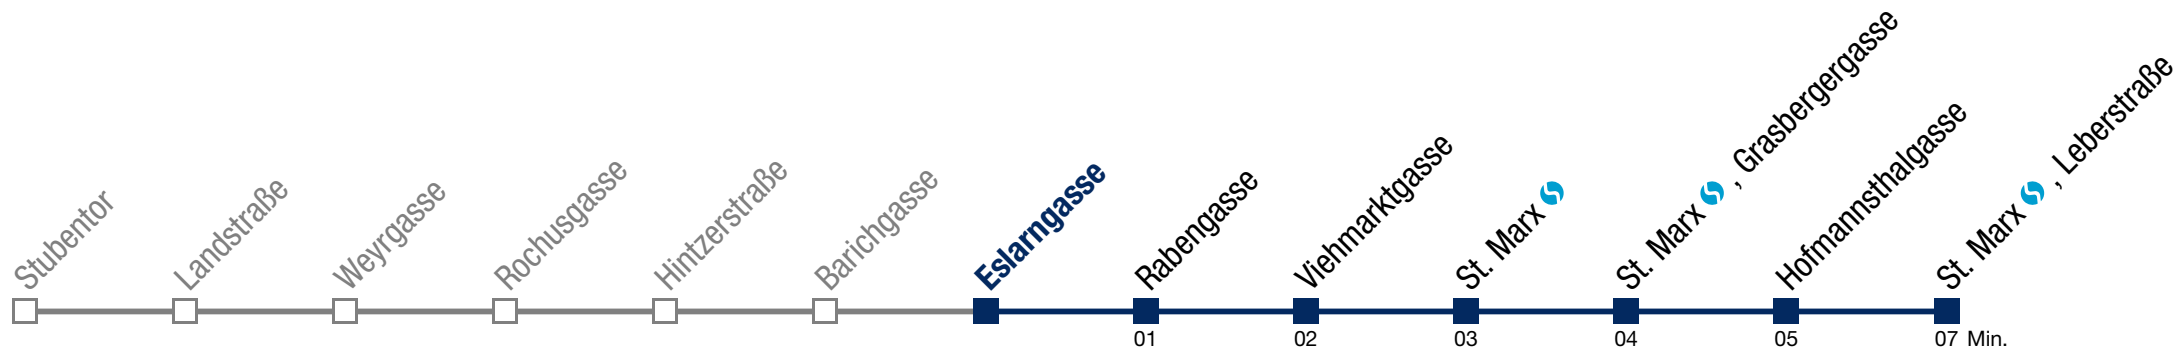

74A St. Marx , Leberstraße

Sonntag (19.04.)

- 5 23 43
- 6 03 23 43
- 7 03 23 38 53
- 8 08 23 38 53
- 9 08 23 38 53
- 10 02 12 22 32 42 52
- 11 02 13 23 33 43 53
- 12 03 13 23 33 43 53
- 13 03 13 23 33 43 53
- 14 03 13 23 33 43 53
- 15 03 13 23 33 43 53
- 16 03 13 23 33 43 53
- 17 03 13 23 33 43 53
- 18 03 13 23 33 43 53
- 19 03 12 22 32 42 52
- 20 02 12 22 32 42 53
- 21 08 23 38 53
- 22 08 23 38 53
- 23 08 23 38 53
- 0 08 23

Einschränkungen aufgrund des Vienna City Marathons