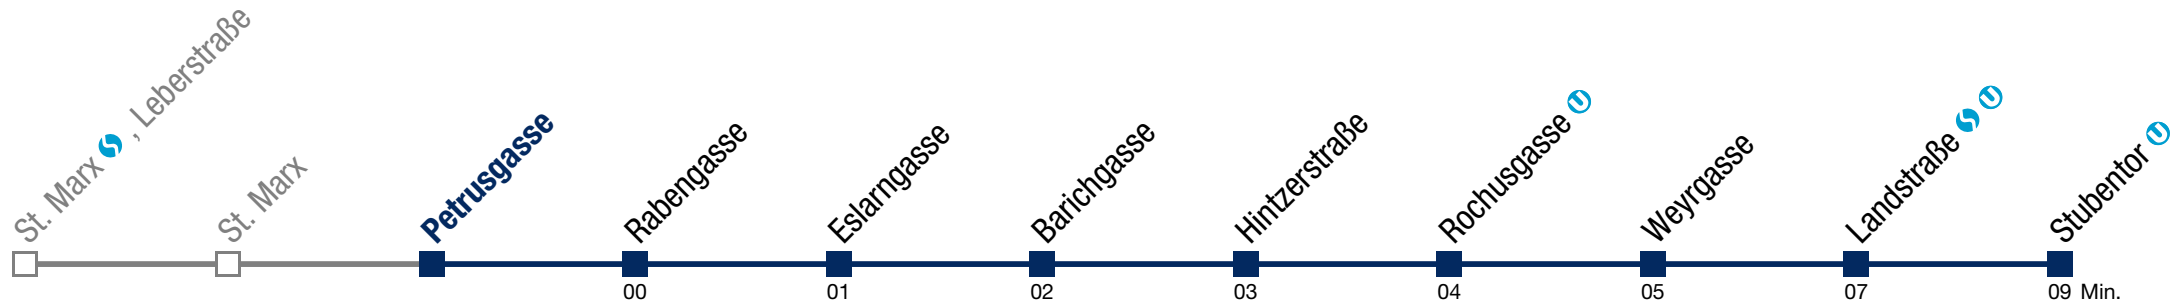

Einschränkungen aufgrund des Vienna City Marathons

bis Landstraße  

74A Stubentor U

Sonntag (19.04.)

5	03	23	43			
6	03	23	38	53		
7	08	23	38	53		
8	08	23	38	53		
9	07	22	37	50		
10	00	10	20	30	40	50
11	00	10	20	30	40	50
12	00	10	20	30	40	50
13	00	10	20	30	40	50
14	00	10	20	30	40	50
15	00	10	20	30	40	50
16	00	10	20	30	40	50
17	00	10	20	30	40	50
18	00	10	20	30	40	50
19	00	10	20	30	40	50
20	01	11	21	34	49	
21	04	19	34	49		
22	04	19	34	49		
23	04	19	34	49		
0	04					

Einschränkungen aufgrund des Vienna City Marathons

bis Landstraße

74A Stubentor U

Sonntag (19.04.)

5	05	25	45			
6	05	25	40	55		
7	10	25	40	55		
8	10	25	40	55		
9	09	24	39	52		
10	02	12	22	32	42	52
11	02	12	22	32	42	52
12	02	12	22	32	42	52
13	02	12	22	32	42	52
14	02	12	22	32	42	52
15	02	12	22	32	42	52
16	02	12	22	32	42	52
17	02	12	22	32	42	52
18	02	12	22	32	42	52
19	02	12	22	32	42	52
20	03	13	23	36	51	
21	06	21	36	51		
22	06	21	36	51		
23	06	21	36	51		
0	06					