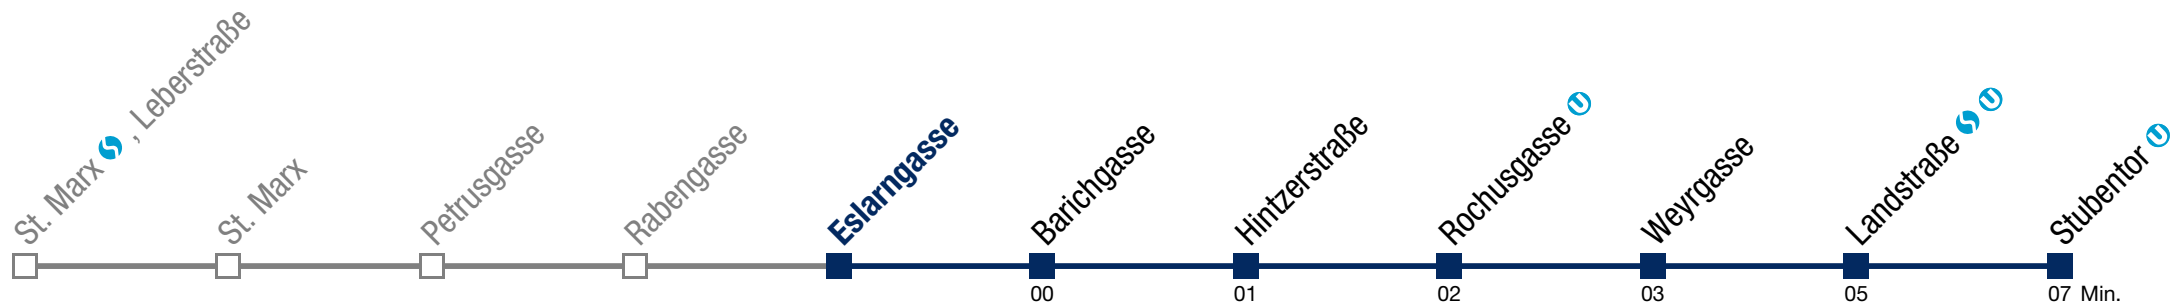

Einschränkungen aufgrund des Vienna City Marathons

bis Landstraße  

74A Stubentor

Sonntag (19.04.)

5	06	26	46			
6	06	26	40	55		
7	10	25	40	55		
8	10	25	40	55		
9	10	25	40	53		
10	03	13	23	33	43	53
11	03	13	23	33	43	53
12	03	13	23	33	43	53
13	03	13	23	33	43	53
14	03	13	23	33	43	53
15	03	13	23	33	43	53
16	03	13	23	33	43	53
17	03	13	23	33	43	53
18	03	13	23	33	43	53
19	03	13	23	33	43	53
20	04	14	24	37	52	
21	07	22	37	52		
22	07	22	37	52		
23	07	22	37	52		
0	07					

Einschränkungen aufgrund des Vienna City Marathons

bis Landstraße  

74A Stubentor U

Sonntag (19.04.)

5	07	27	47			
6	07	27	41	56		
7	11	26	41	56		
8	11	26	41	56		
9	11	26	41	54		
10	04	14	24	34	44	54
11	04	14	24	34	44	54
12	04	14	24	34	44	54
13	04	14	24	34	44	54
14	04	14	24	34	44	54
15	04	14	24	34	44	54
16	04	14	24	34	44	54
17	04	14	24	34	44	54
18	04	14	24	34	44	54
19	04	14	24	34	44	54
20	05	15	25	38	53	
21	08	23	38	53		
22	08	23	38	53		
23	08	23	38	53		
0	08					