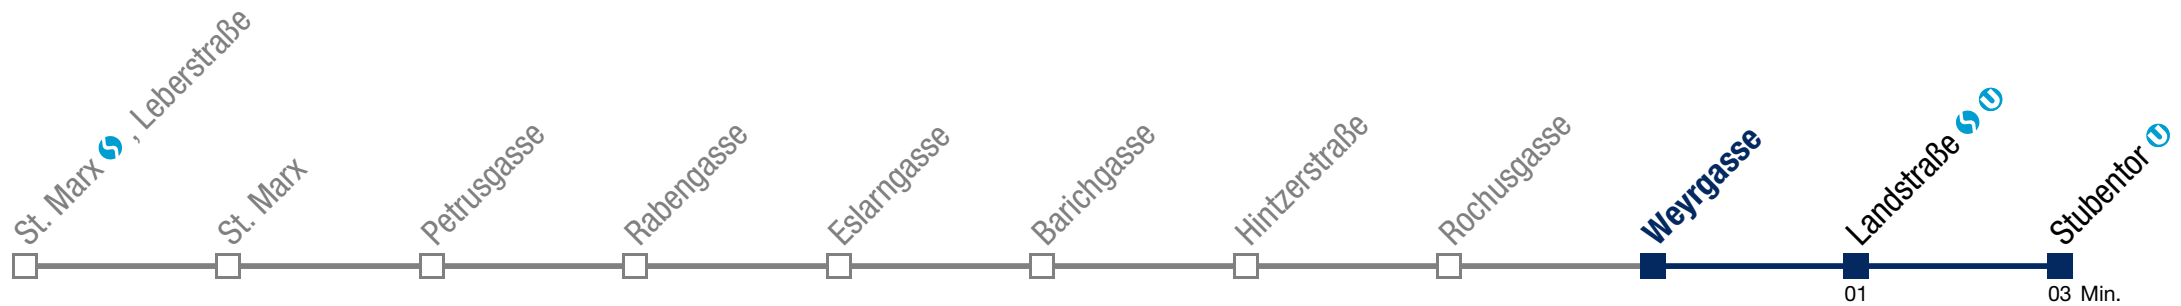

Einschränkungen aufgrund des Vienna City Marathons

bis Landstraße  

74A Stubentor

Sonntag (19.04.)

5	08	28	48			
6	08	28	43	58		
7	13	28	43	58		
8	13	28	43	58		
9	13	28	43	56		
10	06	16	26	36	46	56
11	06	16	26	36	46	56
12	06	16	26	36	46	56
13	06	16	26	36	46	56
14	06	16	26	36	46	56
15	06	16	26	36	46	56
16	06	16	26	36	46	56
17	06	16	26	36	46	56
18	06	16	26	36	46	56
19	06	16	26	36	46	56
20	06	16	26	39	54	
21	09	24	39	54		
22	09	24	39	54		
23	09	24	39	54		
0	09					

Einschränkungen aufgrund des Vienna City Marathons

bis Landstraße  

74A Stubentor

Sonntag (19.04.)

5	09	29	49			
6	09	29	44	59		
7	14	29	44	59		
8	14	29	44	59		
9	14	29	44	57		
10	07	17	27	37	47	57
11	07	17	27	37	47	57
12	07	17	27	37	47	57
13	07	17	27	37	47	57
14	07	17	27	37	47	57
15	07	17	27	37	47	57
16	07	17	27	37	47	57
17	07	17	27	37	47	57
18	07	17	27	37	47	57
19	07	17	27	37	47	57
20	07	17	27	40	55	
21	10	25	40	55		
22	10	25	40	55		
23	10	25	40	55		
0	10					

Einschränkungen aufgrund des Vienna City Marathons

bis Landstraße  

74A Stubentor U

Sonntag (19.04.)

5	10	30	50			
6	10	30	45			
7	00	15	30	45		
8	00	15	30	45		
9	00	15	30	45	58	
10	08	18	28	38	48	58
11	08	18	28	38	48	58
12	08	18	28	38	48	58
13	08	18	28	38	48	58
14	08	18	28	38	48	58
15	08	18	28	38	48	58
16	08	18	28	38	48	58
17	08	18	28	38	48	58
18	08	18	28	38	48	58
19	08	18	28	38	48	58
20	08	18	28	41	56	
21	11	26	41	56		
22	11	26	41	56		
23	11	26	41	56		
0	11					