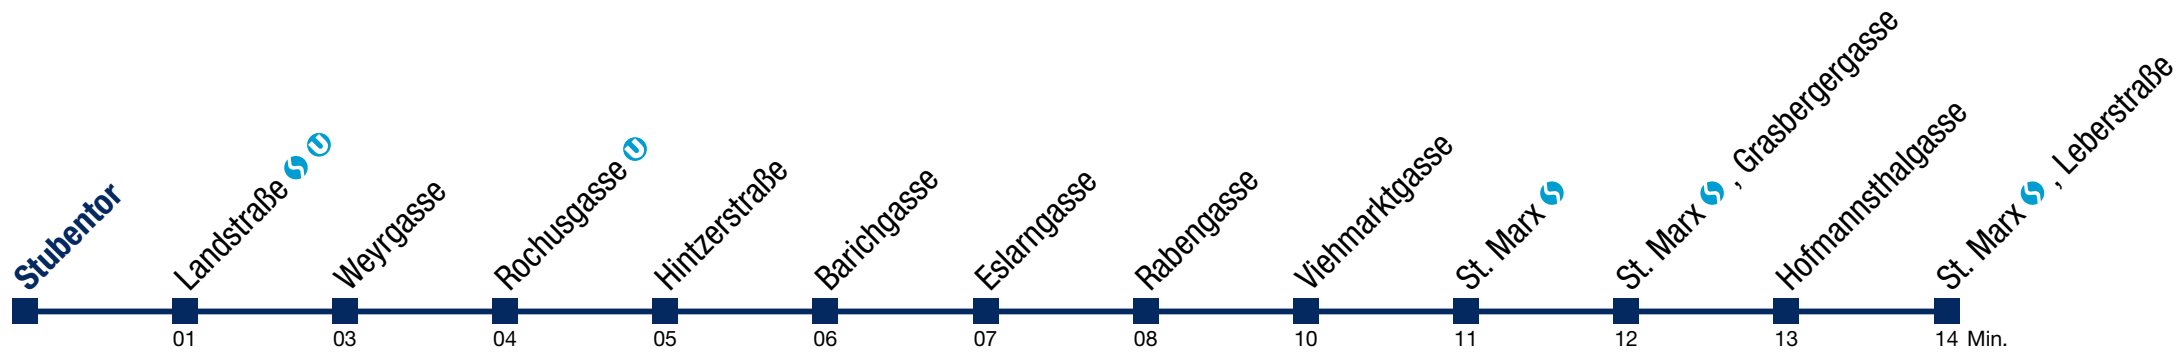

74A St. Marx , Leberstraße

Sonntag (19.04.)

5	16	36	56
6	16	36	56
7			
8			
9			
10			
11			
12			
13			
14			
15	55		
16	05	15	25 35 45 55
17	05	15	25 35 45 55
18	05	15	25 35 45 55
19	05	15	25 35 45 55
20	05	15	25 35 45
21	00	15	30 45
22	00	15	30 45
23	00	15	30 45
0	00	15	

Einschränkungen aufgrund des Vienna City Marathons

74A St. Marx , Leberstraße

Sonntag (19.04.)

5	17	37	57			
6	17	37	57			
7	17	32	47			
8	02	17	32	47		
9	02	17	32	47	56	
10	06	16	26	36	46	56
11	07	17	27	37	47	57
12	07	17	27	37	47	57
13	07	17	27	37	47	57
14	07	17	27	37	47	57
15	07	17	27	37	47	57
16	07	17	27	37	47	57
17	07	17	27	37	47	57
18	07	17	27	37	47	57
19	06	16	26	36	46	56
20	06	16	26	36	47	
21	02	17	32	47		
22	02	17	32	47		
23	02	17	32	47		
0	02	17				