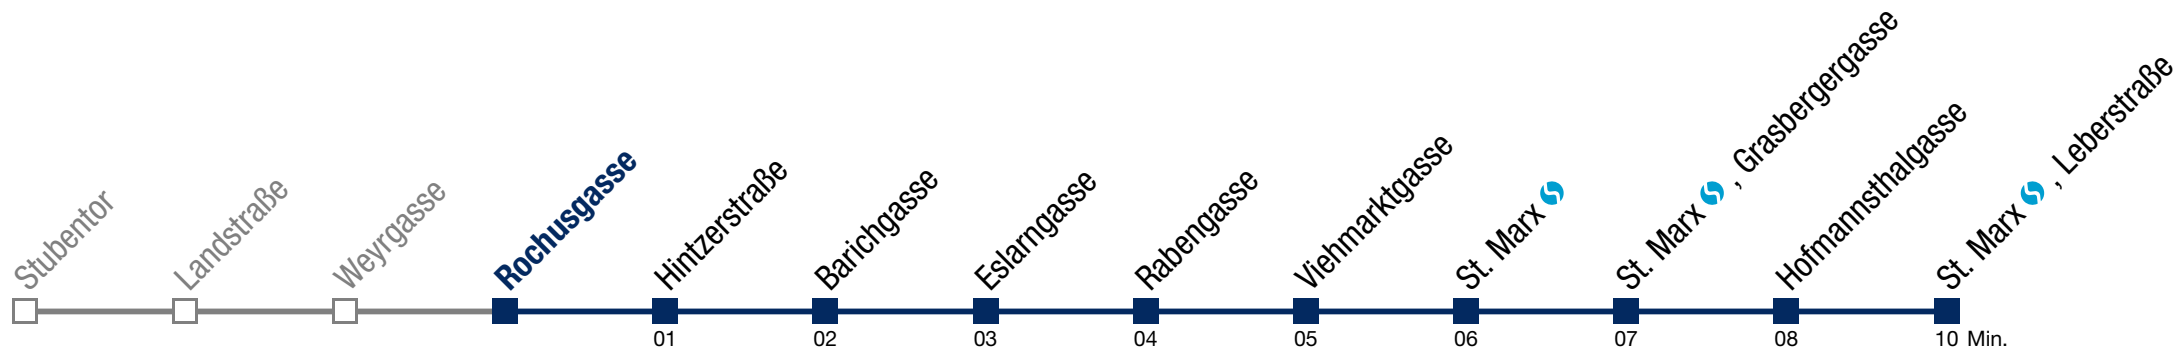

74A St. Marx , Leberstraße

Sonntag (19.04.)

5	20	40					
6	00	20	40				
7	00	20	35	50			
8	05	20	35	50			
9	05	20	35	50	59		
10	09	19	29	39	49	59	
11	10	20	30	40	50		
12	00	10	20	30	40	50	
13	00	10	20	30	40	50	
14	00	10	20	30	40	50	
15	00	10	20	30	40	50	
16	00	10	20	30	40	50	
17	00	10	20	30	40	50	
18	00	10	20	30	40	50	
19	00	09	19	29	39	49	59
20	09	19	29	39	50		
21	05	20	35	50			
22	05	20	35	50			
23	05	20	35	50			
0	05	20					

Einschränkungen aufgrund des Vienna City Marathons