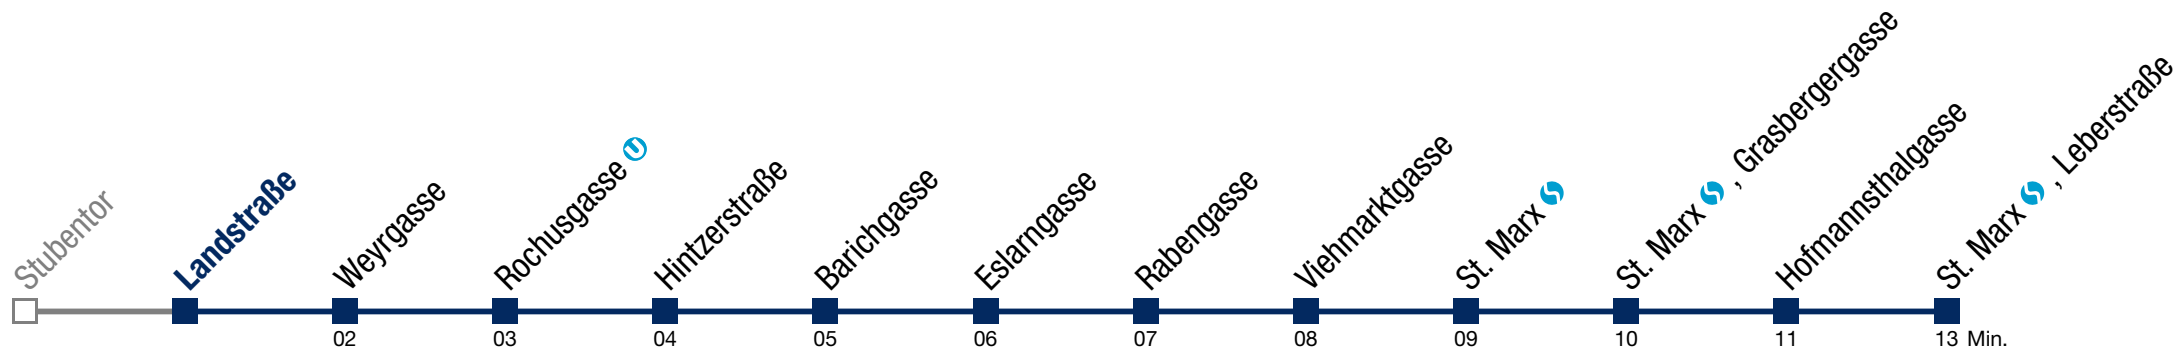

74A St. Marx , Leberstraße

Sonntag (19.04.)

5	16	36	56
6	16	36	56
7			
8			
9			
10			
11			
12			
13			
14			
15	55		
16	05	15	25 35 45 55
17	05	15	25 35 45 55
18	05	15	25 35 45 55
19	05	15	25 35 45 55
20	05	15	25 35 45
21	00	15	30 45
22	00	15	30 45
23	00	15	30 45
0	00	15	

Einschränkungen aufgrund des Vienna City Marathons

74A St. Marx , Leberstraße

Sonntag (19.04.)

5	17	37	57			
6	17	37	57			
7	17	32	47			
8	02	17	32	47		
9	02	17	32	47	56	
10	06	16	26	36	46	56
11	07	17	27	37	47	57
12	07	17	27	37	47	57
13	07	17	27	37	47	57
14	07	17	27	37	47	57
15	07	17	27	37	47	57
16	07	17	27	37	47	57
17	07	17	27	37	47	57
18	07	17	27	37	47	57
19	06	16	26	36	46	56
20	06	16	26	36	47	
21	02	17	32	47		
22	02	17	32	47		
23	02	17	32	47		
0	02	17				