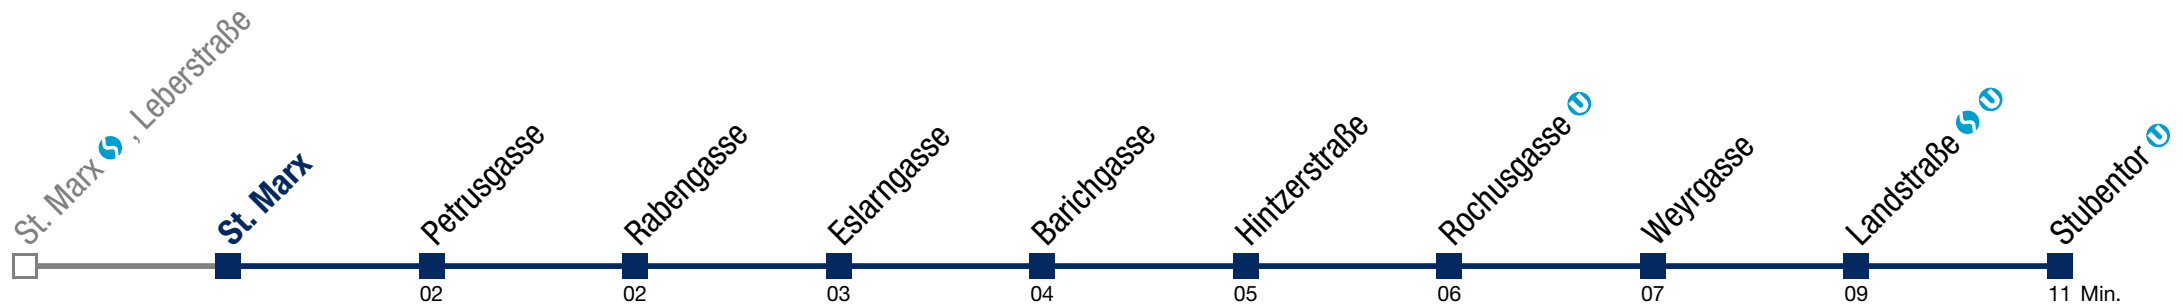

Einschränkungen aufgrund des Vienna City Marathons

74A Stubentor

Sonntag (19.04.)

5	02	22	42			
6	02	22	37	52		
7	07	22	37	52		
8	07	22	37	52		
9	06	21	36	49	59	
10	09	19	29	39	49	59
11	09	19	29	39	49	59
12	09	19	29	39	49	59
13	09	19	29	39	49	59
14	09	19	29	39	49	59
15	09	19	29	39	49	59
16	09	19	29	39	49	59
17	09	19	29	39	49	59
18	09	19	29	39	49	59
19	09	19	29	39	49	
20	00	10	20	33	48	
21	03	18	33	48		
22	03	18	33	48		
23	03	18	33	48		
0	03					

Einschränkungen aufgrund des Vienna City Marathons

bis Landstraße  

74A Stubentor U

Sonntag (19.04.)

5	03	23	43			
6	03	23	38	53		
7	08	23	38	53		
8	08	23	38	53		
9	07	22	37	50		
10	00	10	20	30	40	50
11	00	10	20	30	40	50
12	00	10	20	30	40	50
13	00	10	20	30	40	50
14	00	10	20	30	40	50
15	00	10	20	30	40	50
16	00	10	20	30	40	50
17	00	10	20	30	40	50
18	00	10	20	30	40	50
19	00	10	20	30	40	50
20	01	11	21	34	49	
21	04	19	34	49		
22	04	19	34	49		
23	04	19	34	49		
0	04					