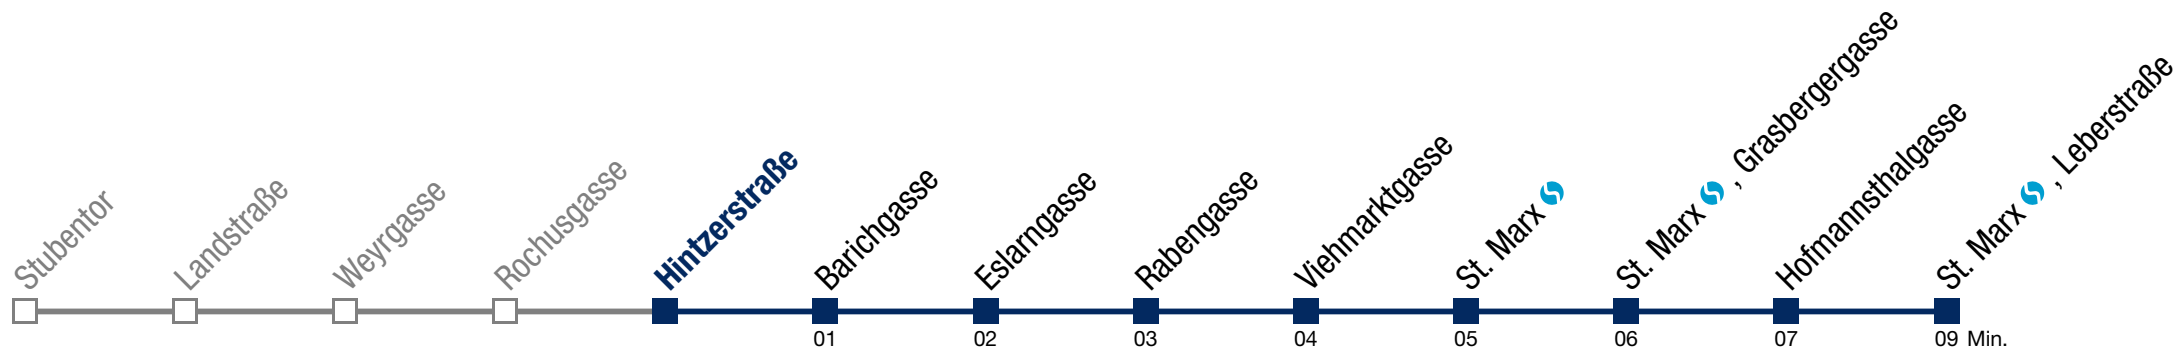

74A St. Marx , Leberstraße

Sonntag (19.04.)

5	21	41				
6	01	21	41			
7	01	21	36	51		
8	06	21	36	51		
9	06	21	36	51		
10	00	10	20	30	40	50
11	00	11	21	31	41	51
12	01	11	21	31	41	51
13	01	11	21	31	41	51
14	01	11	21	31	41	51
15	01	11	21	31	41	51
16	01	11	21	31	41	51
17	01	11	21	31	41	51
18	01	11	21	31	41	51
19	01	10	20	30	40	50
20	00	10	20	30	40	51
21	06	21	36	51		
22	06	21	36	51		
23	06	21	36	51		
0	06	21				

Einschränkungen aufgrund des Vienna City Marathons