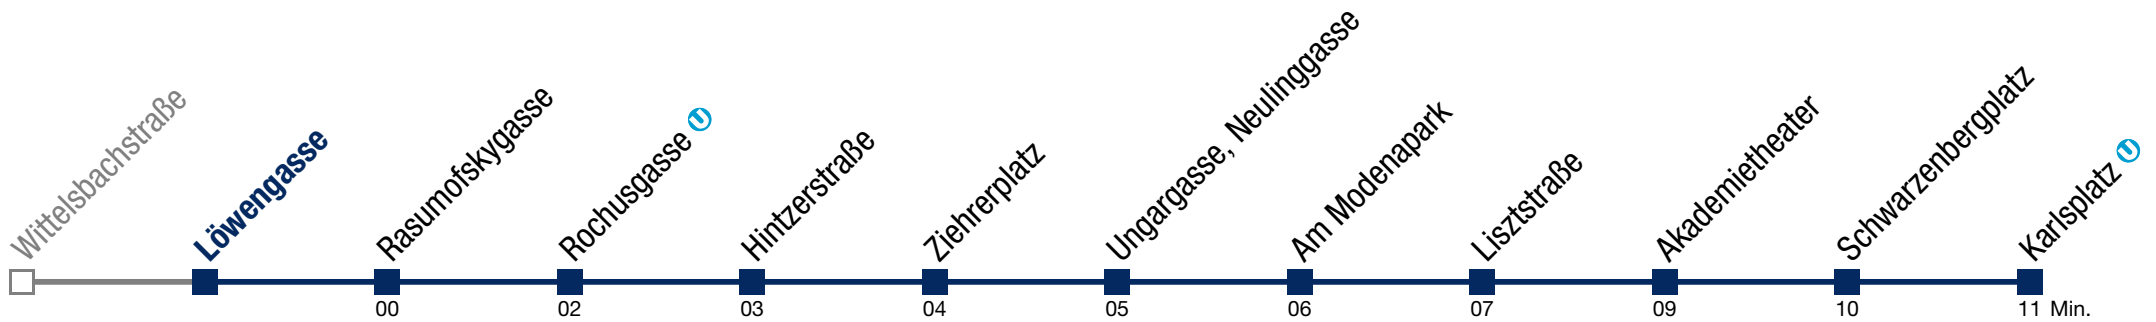

4A Karlsplatz

Sonntag (19.04.)

5 12 32 52

6 12 32 52

7 12 30 45

8 00 15 25

9

10

11

12

13

14

15 16 26 36 46 56

16 06 16 26 36 46 56

17 06 16 26 36 46 56

18 06 16 26 36 46 56

19 05 15 25 35 45 55

20 05 15 30 45

21 00 15 30 45

22 00 15 30 45

23 00 15 30

Einschränkungen aufgrund des Vienna City Marathons