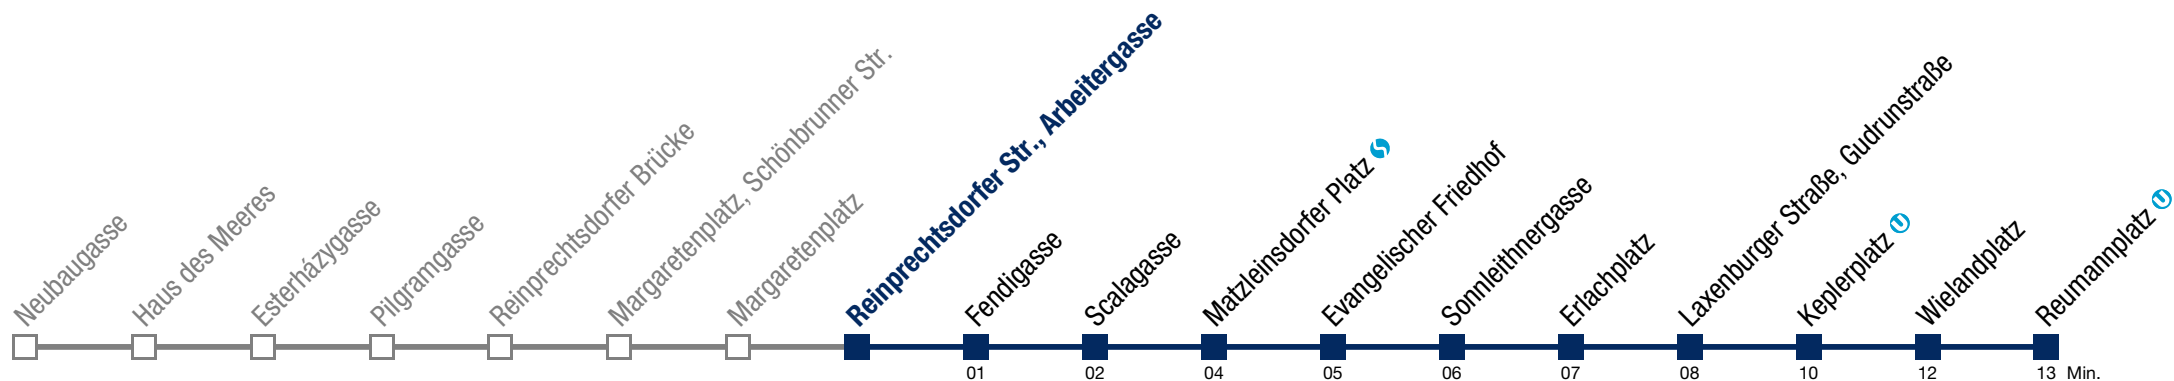

14A Reumannplatz

Sonntag (19.04.)

5	28	48				
6	08	28	48			
7	03	18	33	48		
8	03	18	33	48	52	
9	08	23	37	47	57	
10	07	17	27	37	47	57
11	07	17	27	37	47	57
12	09	21	31	41	51	
13	01	11	21	31	41	51
14	01	11	21	31	41	51
15	01	11	21	31	41	51
16	01	11	21	31	41	51
17	01	11	21	31	41	51
18	01	11	21	31	41	51
19	01	11	21	31	41	51
20	01	11	21	33	48	
21	03	18	33	48		
22	03	18	33	48		
23	03	18	33	48		
0	03	18	33			

Einschränkungen aufgrund des Vienna City Marathons