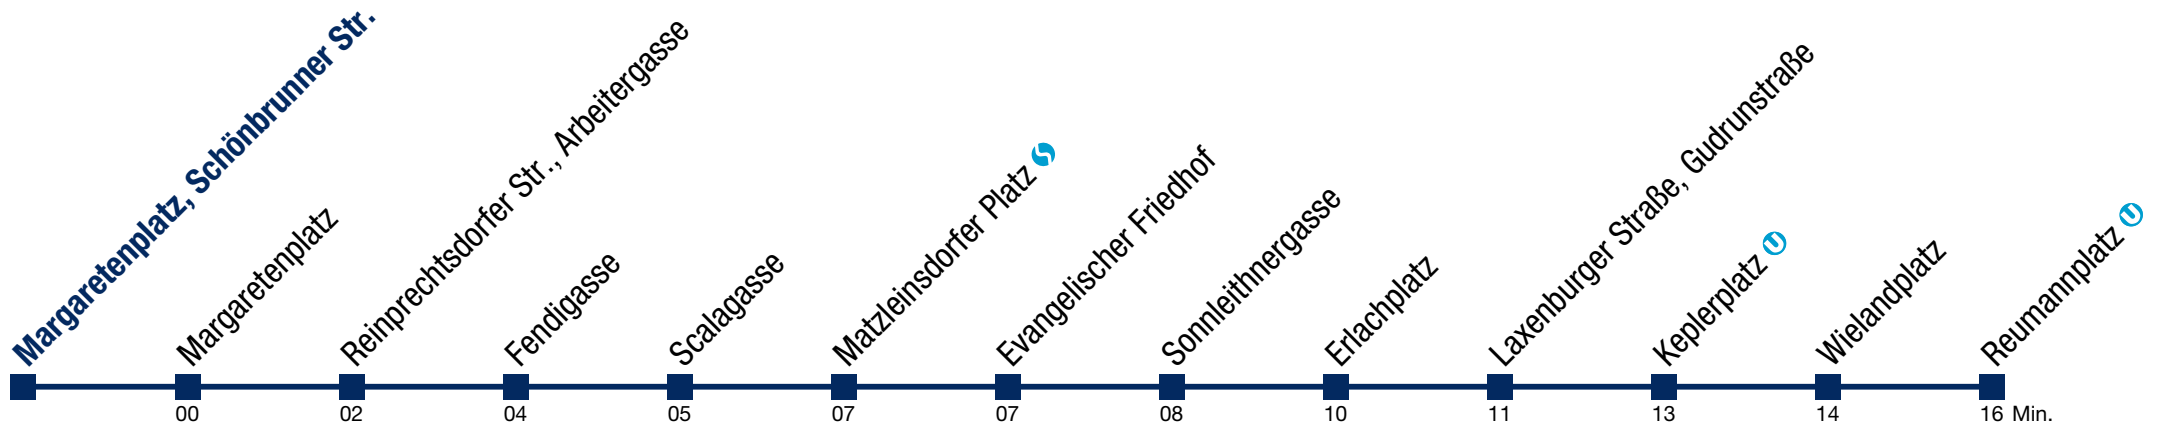

14A Reumannplatz

Sonntag (19.04.)

- 8 50
- 9 05 20 34 44 54
- 10 04 14 24 34 44 54
- 11 04 14 24 34 44 54
- 12 06

Einschränkungen aufgrund des Vienna City Marathons