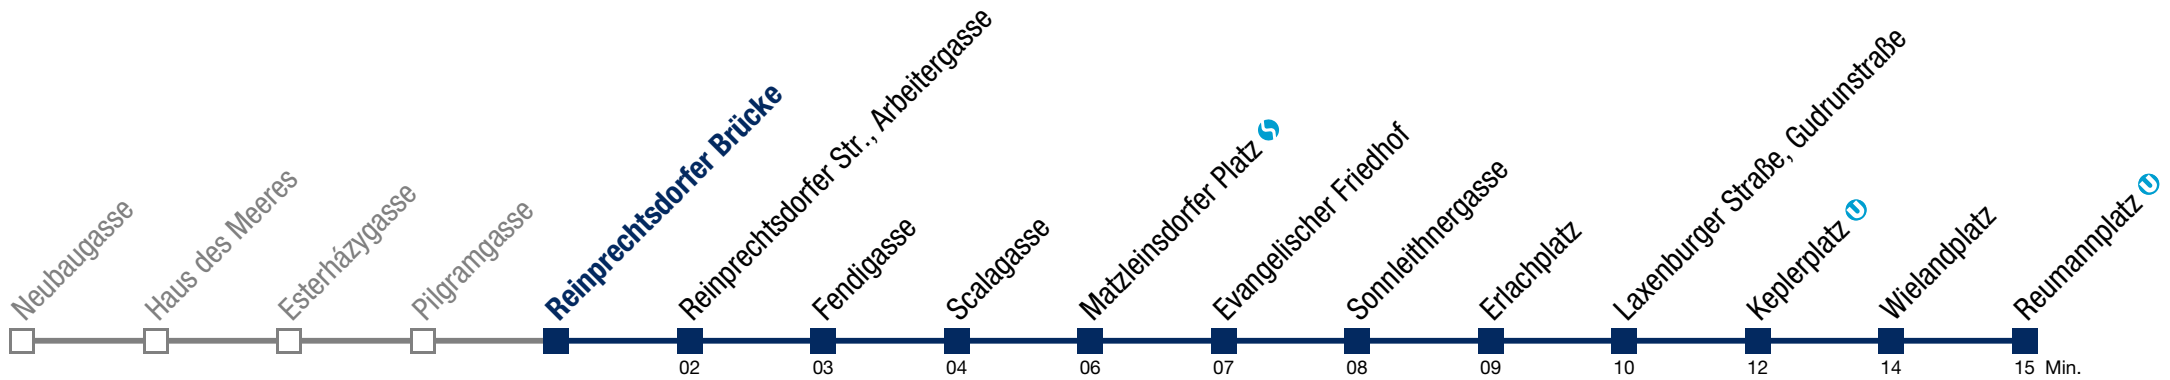

Einschränkungen aufgrund des Vienna City Marathons

14A Reumannplatz

Sonntag (19.04.)

5	24	44				
6	04	24	44	59		
7	14	29	44	59		
8	14	29	44			
9						
10						
11						
12	17	27	37	47	57	
13	07	17	27	37	47	57
14	07	17	27	37	47	57
15	07	17	27	37	47	57
16	07	17	27	37	47	57
17	07	17	27	37	47	57
18	07	17	27	37	47	57
19	07	17	27	37	47	57
20	07	17	29	44	59	
21	14	29	44	59		
22	14	29	44	59		
23	14	29	44	59		
0	14	29				

Einschränkungen aufgrund des Vienna City Marathons

14A Reumannplatz

Sonntag (19.04.)

5	26	46				
6	06	26	46			
7	01	16	31	46		
8	01	16	31	46		
9						
10						
11						
12	19	29	39	49	59	
13	09	19	29	39	49	59
14	09	19	29	39	49	59
15	09	19	29	39	49	59
16	09	19	29	39	49	59
17	09	19	29	39	49	59
18	09	19	29	39	49	59
19	09	19	29	39	49	59
20	09	19	31	46		
21	01	16	31	46		
22	01	16	31	46		
23	01	16	31	46		
0	01	16	31			