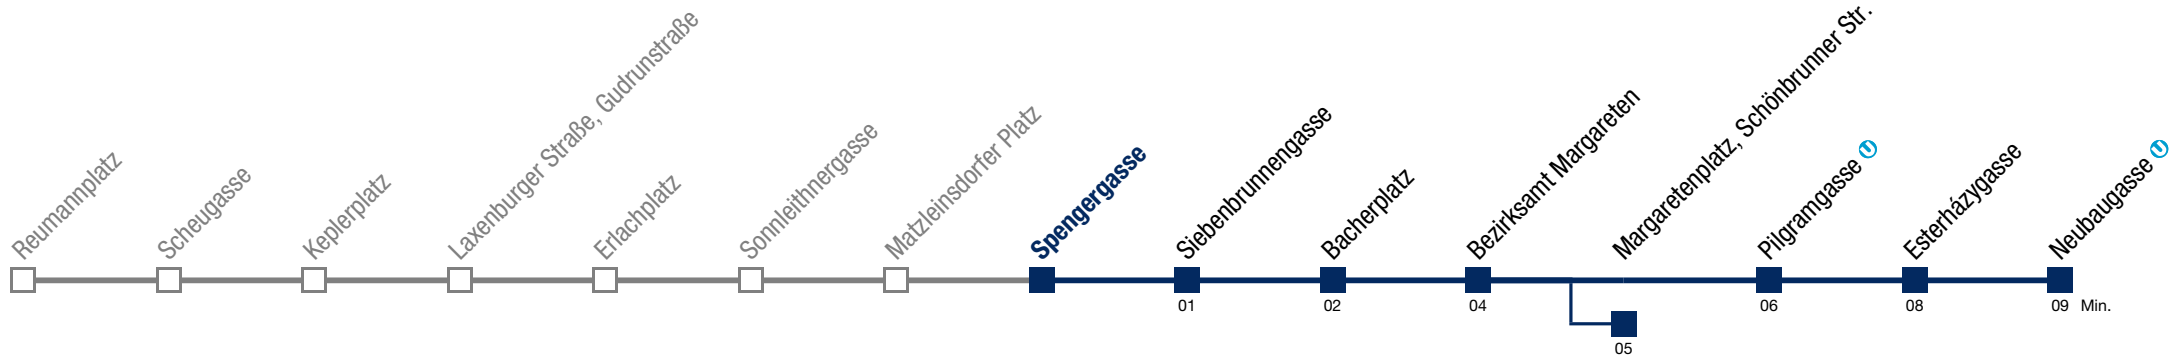

Einschränkungen aufgrund des Vienna City Marathons

bis Margaretenplatz, Schönbrunner Str.

14A Neubaugasse

Sonntag (19.04.)

5	06	26	46				
6	06	26	41	56			
7	11	26	41	56			
8	11	26	41	56			
9	11	25	35	45	55		
10	05	15	25	35	45	55	
11	05	15	25	35	45	55	57
12	05	15	25	35	45	55	
13	05	15	25	35	45	55	
14	05	15	25	35	45	55	
15	05	15	25	35	45	55	
16	05	15	25	35	45	55	
17	05	15	25	35	45	55	
18	05	15	25	35	45	55	
19	05	15	25	35	45	56	
20	11	26	41	56			
21	11	26	41	56			
22	11	26	41	56			
23	11	26	41	56			
0	11						

Einschränkungen aufgrund des Vienna City Marathons

bis Margaretenplatz, Schönbrunner Str.

14A Neubaugasse

Sonntag (19.04.)

5	08	28	48				
6	08	28	43	58			
7	13	28	43	58			
8	13	28	43	58			
9	13	27	37	47	57		
10	07	17	27	37	47	57	
11	07	17	27	37	47	57	59
12	07	17	27	37	47	57	
13	07	17	27	37	47	57	
14	07	17	27	37	47	57	
15	07	17	27	37	47	57	
16	07	17	27	37	47	57	
17	07	17	27	37	47	57	
18	07	17	27	37	47	57	
19	07	17	27	37	47	58	
20	13	28	43	58			
21	13	28	43	58			
22	13	28	43	58			
23	13	28	43	58			
0	13						

Einschränkungen aufgrund des Vienna City Marathons

bis Margaretenplatz, Schönbrunner Str.

14A Neubaugasse

Sonntag (19.04.)

5	11	31	51				
6	11	31	45				
7	00	15	30	45			
8	00	15	30	45			
9	00	15	29	39	49	59	
10	09	19	29	39	49	59	
11	09	19	29	39	49	59	
12	01	09	19	29	39	49	59
13	09	19	29	39	49	59	
14	09	19	29	39	49	59	
15	09	19	29	39	49	59	
16	09	19	29	39	49	59	
17	09	19	29	39	49	59	
18	09	19	29	39	49	59	
19	09	19	29	39	49		
20	00	15	30	45			
21	00	15	30	45			
22	00	15	30	45			
23	00	15	30	45			
0	00	15					