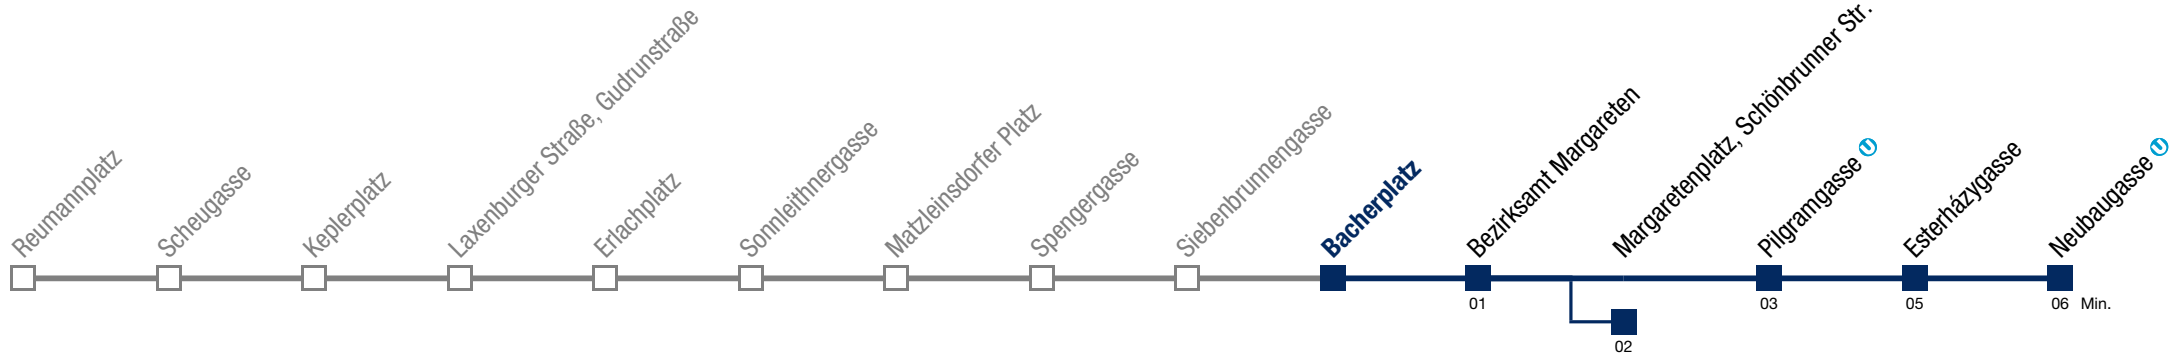

Einschränkungen aufgrund des Vienna City Marathons

bis Margaretenplatz, Schönbrunner Str.

14A Neubaugasse

Sonntag (19.04.)

5	11	31	51				
6	11	31	45				
7	00	15	30	45			
8	00	15	30	45			
9	00	15	29	39	49	59	
10	09	19	29	39	49	59	
11	09	19	29	39	49	59	
12	01	09	19	29	39	49	59
13	09	19	29	39	49	59	
14	09	19	29	39	49	59	
15	09	19	29	39	49	59	
16	09	19	29	39	49	59	
17	09	19	29	39	49	59	
18	09	19	29	39	49	59	
19	09	19	29	39	49		
20	00	15	30	45			
21	00	15	30	45			
22	00	15	30	45			
23	00	15	30	45			
0	00	15					

Einschränkungen aufgrund des Vienna City Marathons

bis Margaretenplatz, Schönbrunner Str.

14A Neubaugasse

Sonntag (19.04.)

5	12	32	52				
6	12	32	47				
7	02	17	32	47			
8	02	17	32	47			
9	02	17	31	41	51		
10	01	11	21	31	41	51	
11	01	11	21	31	41	51	
12	01	03	11	21	31	41	51
13	01	11	21	31	41	51	
14	01	11	21	31	41	51	
15	01	11	21	31	41	51	
16	01	11	21	31	41	51	
17	01	11	21	31	41	51	
18	01	11	21	31	41	51	
19	01	11	21	31	41	51	
20	02	17	32	47			
21	02	17	32	47			
22	02	17	32	47			
23	02	17	32	47			
0	02	17					

Einschränkungen aufgrund des Vienna City Marathons

bis Margaretenplatz, Schönbrunner Str.

14A Neubaugasse

Sonntag (19.04.)

5	13	33	53				
6	13	33	48				
7	02	17	32	47			
8	02	17	32	47			
9	03	18	32	42	52		
10	02	12	22	32	42	52	
11	02	12	22	32	42	52	
12	02	04	12	22	32	42	52
13	02	12	22	32	42	52	
14	02	12	22	32	42	52	
15	02	12	22	32	42	52	
16	02	12	22	32	42	52	
17	02	12	22	32	42	52	
18	02	12	22	32	42	52	
19	02	12	22	32	42	52	
20	03	18	33	48			
21	03	18	33	48			
22	03	18	33	48			
23	03	18	33	48			
0	03	18					