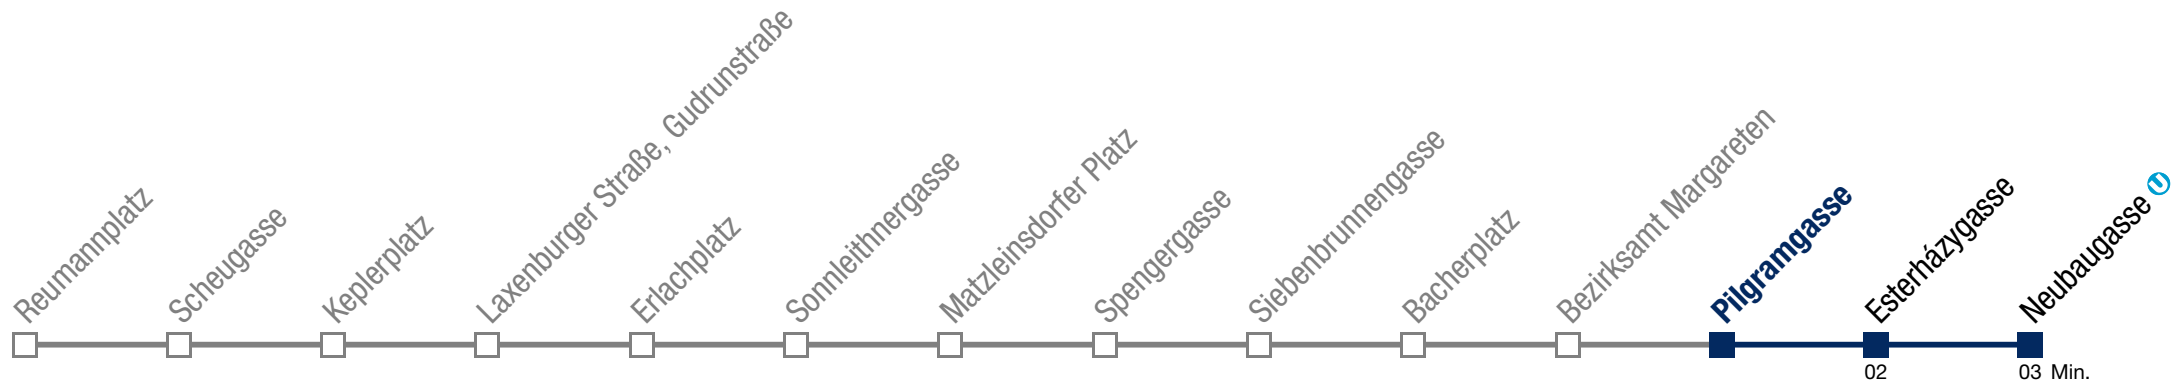

Einschränkungen aufgrund des Vienna City Marathons

bis Margaretenplatz, Schönbrunner Str.

14A Neubaugasse

Sonntag (19.04.)

5	13	33	53				
6	13	33	48				
7	02	17	32	47			
8	02	17	32	47			
9	03	18	32	42	52		
10	02	12	22	32	42	52	
11	02	12	22	32	42	52	
12	02	04	12	22	32	42	52
13	02	12	22	32	42	52	
14	02	12	22	32	42	52	
15	02	12	22	32	42	52	
16	02	12	22	32	42	52	
17	02	12	22	32	42	52	
18	02	12	22	32	42	52	
19	02	12	22	32	42	52	
20	03	18	33	48			
21	03	18	33	48			
22	03	18	33	48			
23	03	18	33	48			
0	03	18					

Einschränkungen aufgrund des Vienna City Marathons

bis Margaretenplatz, Schönbrunner Str.

14A Neubaugasse

Sonntag (19.04.)

5	15	35	55				
6	15	35	49				
7	04	19	34	49			
8	04	19	34	49			
9	04	19	33	43	53		
10	03	13	23	33	43	53	
11	03	13	23	33	43	53	
12	03	05	13	23	33	43	53
13	03	13	23	33	43	53	
14	03	13	23	33	43	53	
15	03	13	23	33	43	53	
16	03	13	23	33	43	53	
17	03	13	23	33	43	53	
18	03	13	23	33	43	53	
19	03	13	23	33	43	53	
20	04	19	34	49			
21	04	19	34	49			
22	04	19	34	49			
23	04	19	34	49			
0	04	19					

Einschränkungen aufgrund des Vienna City Marathons

bis Margaretenplatz, Schönbrunner Str.

14A Neubaugasse

Sonntag (19.04.)

5	17	37	57			
6	17	37	51			
7	06	21	36	51		
8	06	21	36			
9						
10						
11						
12	05	15	25	35	45	55
13	05	15	25	35	45	55
14	05	15	25	35	45	55
15	05	15	25	35	45	55
16	05	15	25	35	45	55
17	05	15	25	35	45	55
18	05	15	25	35	45	55
19	05	15	25	35	45	55
20	06	21	36	51		
21	06	21	36	51		
22	06	21	36	51		
23	06	21	36	51		
0	06	21				