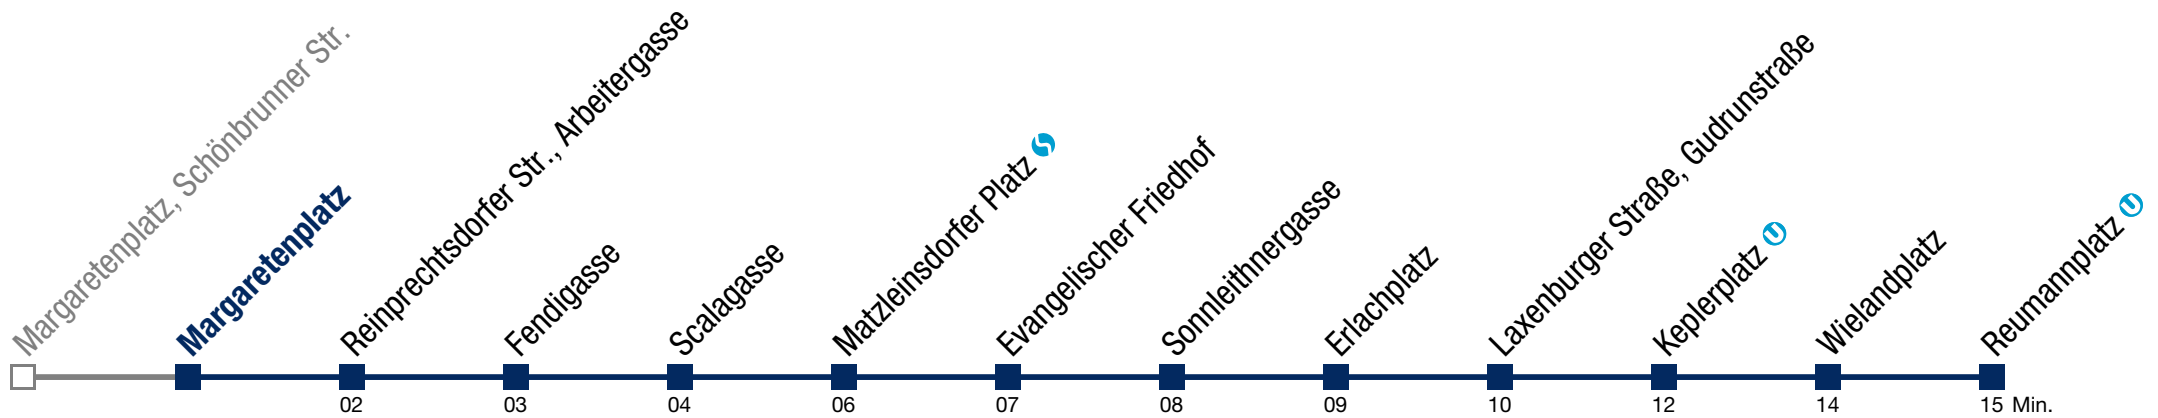

14A Reumannplatz

Sonntag (19.04.)

8 50

9 06 21 35 45 55

10 05 15 25 35 45 55

11 05 15 25 35 45 55

12 07

Einschränkungen aufgrund des Vienna City Marathons