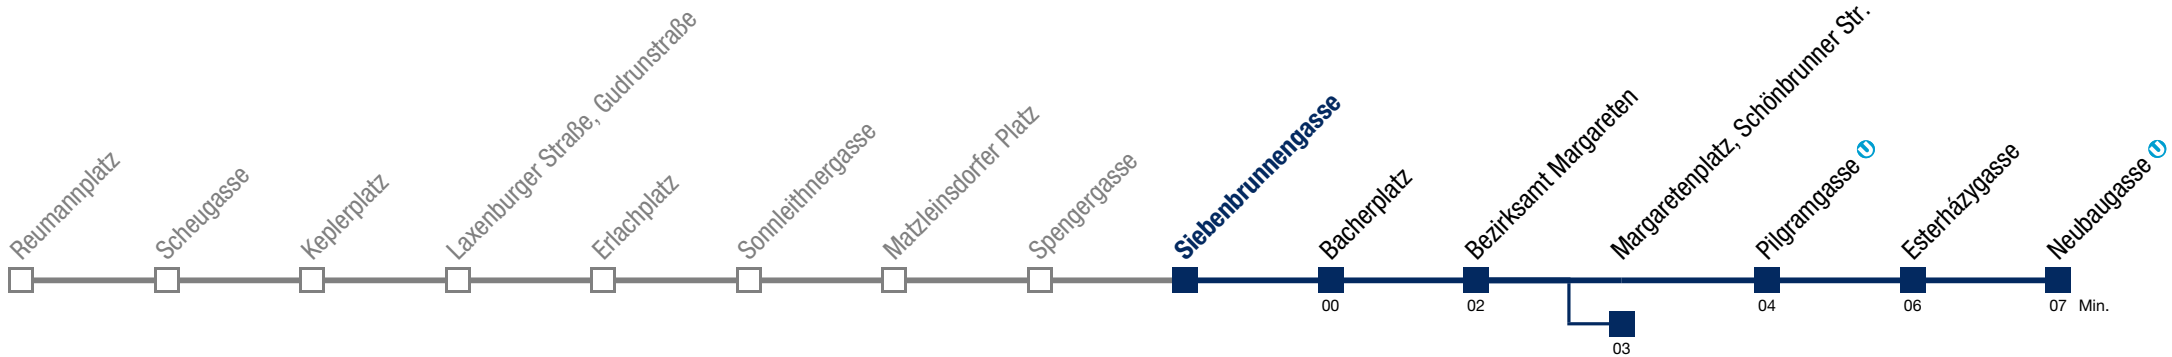

Einschränkungen aufgrund des Vienna City Marathons

bis Margaretenplatz, Schönbrunner Str.

14A Neubaugasse

Sonntag (19.04.)

5	08	28	48				
6	08	28	43	58			
7	13	28	43	58			
8	13	28	43	58			
9	13	27	37	47	57		
10	07	17	27	37	47	57	
11	07	17	27	37	47	57	59
12	07	17	27	37	47	57	
13	07	17	27	37	47	57	
14	07	17	27	37	47	57	
15	07	17	27	37	47	57	
16	07	17	27	37	47	57	
17	07	17	27	37	47	57	
18	07	17	27	37	47	57	
19	07	17	27	37	47	58	
20	13	28	43	58			
21	13	28	43	58			
22	13	28	43	58			
23	13	28	43	58			
0	13						

Einschränkungen aufgrund des Vienna City Marathons

bis Margaretenplatz, Schönbrunner Str.

14A Neubaugasse

Sonntag (19.04.)

5	11	31	51				
6	11	31	45				
7	00	15	30	45			
8	00	15	30	45			
9	00	15	29	39	49	59	
10	09	19	29	39	49	59	
11	09	19	29	39	49	59	
12	01	09	19	29	39	49	59
13	09	19	29	39	49	59	
14	09	19	29	39	49	59	
15	09	19	29	39	49	59	
16	09	19	29	39	49	59	
17	09	19	29	39	49	59	
18	09	19	29	39	49	59	
19	09	19	29	39	49		
20	00	15	30	45			
21	00	15	30	45			
22	00	15	30	45			
23	00	15	30	45			
0	00	15					

Einschränkungen aufgrund des Vienna City Marathons

bis Margaretenplatz, Schönbrunner Str.

14A Neubaugasse

Sonntag (19.04.)

5	12	32	52				
6	12	32	47				
7	02	17	32	47			
8	02	17	32	47			
9	02	17	31	41	51		
10	01	11	21	31	41	51	
11	01	11	21	31	41	51	
12	01	03	11	21	31	41	51
13	01	11	21	31	41	51	
14	01	11	21	31	41	51	
15	01	11	21	31	41	51	
16	01	11	21	31	41	51	
17	01	11	21	31	41	51	
18	01	11	21	31	41	51	
19	01	11	21	31	41	51	
20	02	17	32	47			
21	02	17	32	47			
22	02	17	32	47			
23	02	17	32	47			
0	02	17					