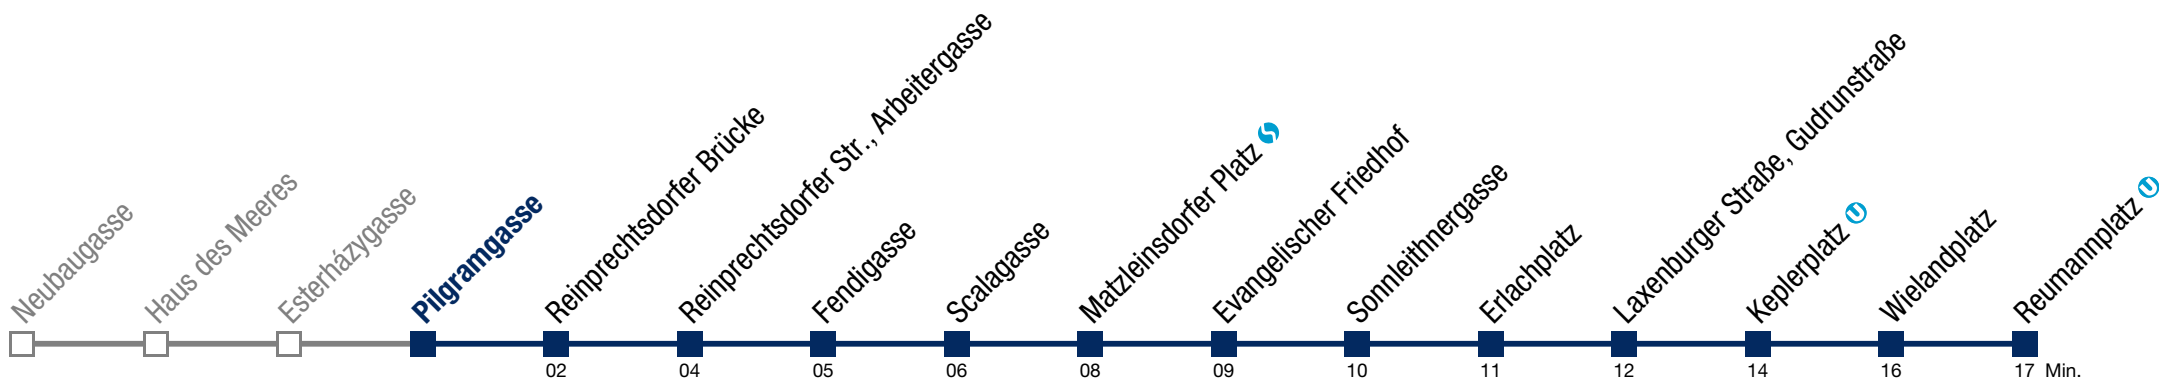

14A Reumannplatz

Sonntag (19.04.)

5	24	44				
6	04	24	44	59		
7	14	29	44	59		
8	14	29	44			
9						
10						
11						
12	17	27	37	47	57	
13	07	17	27	37	47	57
14	07	17	27	37	47	57
15	07	17	27	37	47	57
16	07	17	27	37	47	57
17	07	17	27	37	47	57
18	07	17	27	37	47	57
19	07	17	27	37	47	57
20	07	17	29	44	59	
21	14	29	44	59		
22	14	29	44	59		
23	14	29	44	59		
0	14	29				

Einschränkungen aufgrund des Vienna City Marathons