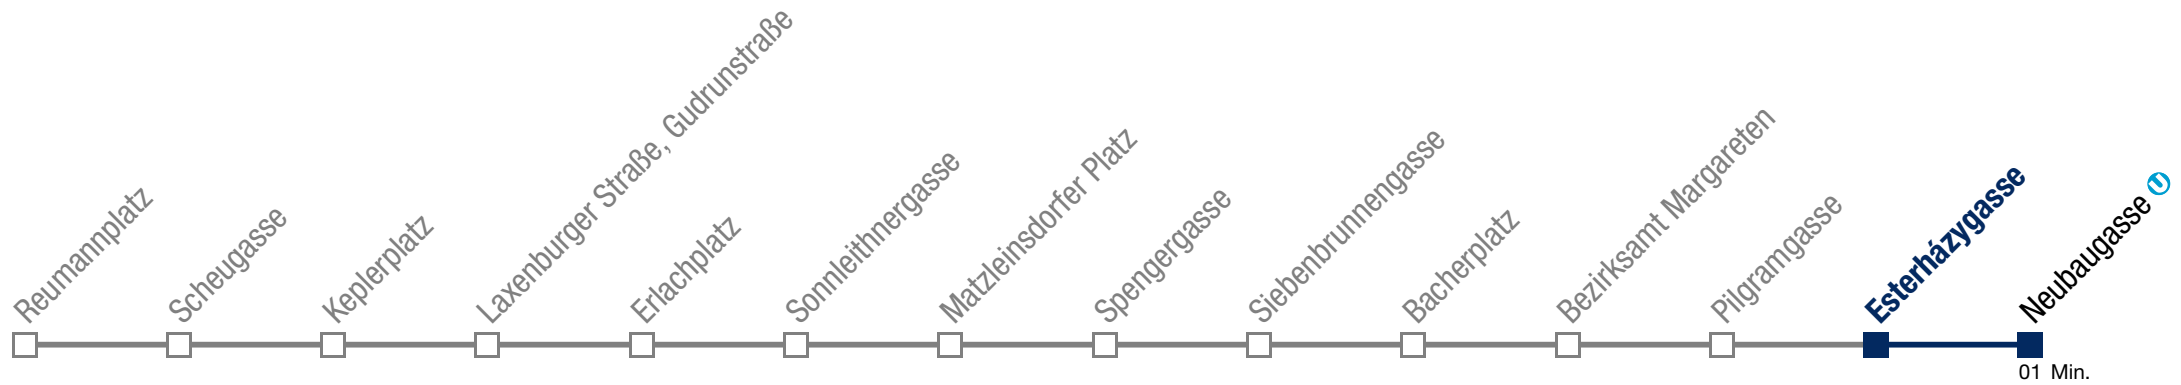

Einschränkungen aufgrund des Vienna City Marathons

bis Margaretenplatz, Schönbrunner Str.

14A Neubaugasse

Sonntag (19.04.)

5	15	35	55				
6	15	35	49				
7	04	19	34	49			
8	04	19	34	49			
9	04	19	33	43	53		
10	03	13	23	33	43	53	
11	03	13	23	33	43	53	
12	03	05	13	23	33	43	53
13	03	13	23	33	43	53	
14	03	13	23	33	43	53	
15	03	13	23	33	43	53	
16	03	13	23	33	43	53	
17	03	13	23	33	43	53	
18	03	13	23	33	43	53	
19	03	13	23	33	43	53	
20	04	19	34	49			
21	04	19	34	49			
22	04	19	34	49			
23	04	19	34	49			
0	04	19					

Einschränkungen aufgrund des Vienna City Marathons

bis Margaretenplatz, Schönbrunner Str.

14A Neubaugasse

Sonntag (19.04.)

5	17	37	57			
6	17	37	51			
7	06	21	36	51		
8	06	21	36			
9						
10						
11						
12	05	15	25	35	45	55
13	05	15	25	35	45	55
14	05	15	25	35	45	55
15	05	15	25	35	45	55
16	05	15	25	35	45	55
17	05	15	25	35	45	55
18	05	15	25	35	45	55
19	05	15	25	35	45	55
20	06	21	36	51		
21	06	21	36	51		
22	06	21	36	51		
23	06	21	36	51		
0	06	21				

Einschränkungen aufgrund des Vienna City Marathons

14A Neubaugasse

Sonntag (19.04.)

5	19	39	59			
6	19	39	53			
7	08	23	38	53		
8	08	23	38			
9						
10						
11						
12	08	18	28	38	48	58
13	08	18	28	38	48	58
14	08	18	28	38	48	58
15	08	18	28	38	48	58
16	08	18	28	38	48	58
17	08	18	28	38	48	58
18	08	18	28	38	48	58
19	08	18	28	38	48	58
20	08	23	38	53		
21	08	23	38	53		
22	08	23	38	53		
23	08	23	38	53		
0	08	23				