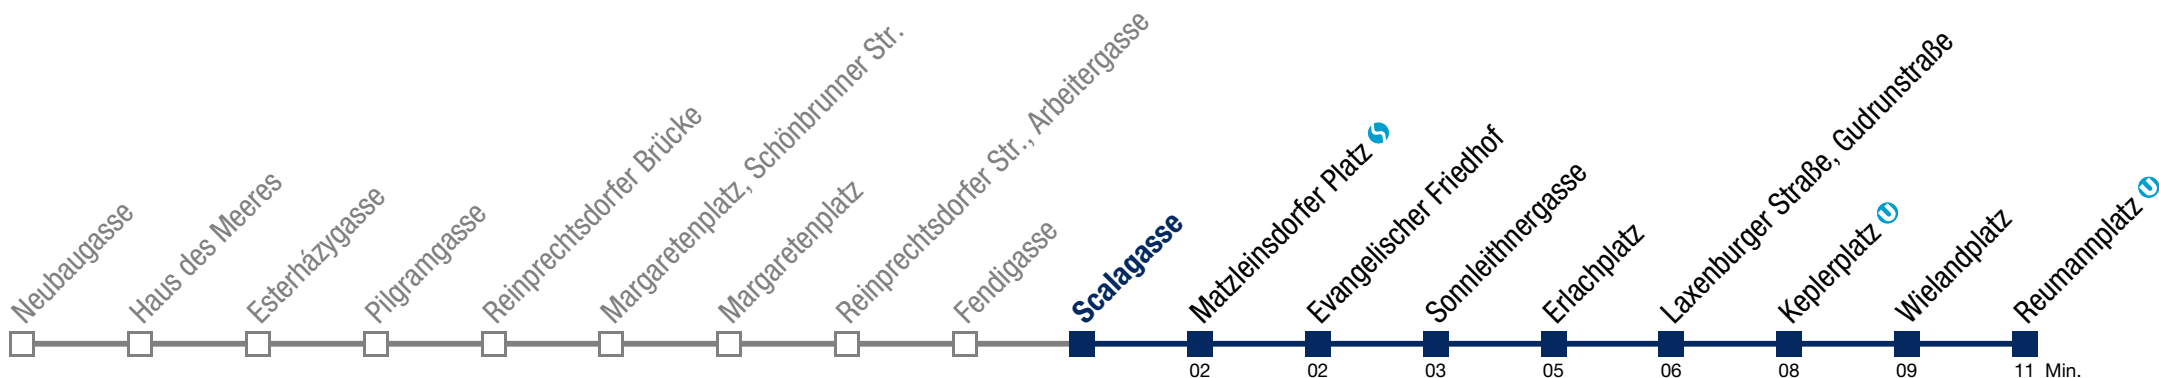

14A Reumannplatz

Sonntag (19.04.)

5	30	50				
6	10	30	50			
7	05	20	35	50		
8	05	20	35	50	55	
9	10	25	39	49	59	
10	09	19	29	39	49	59
11	09	19	29	39	49	59
12	11	23	33	43	53	
13	03	13	23	33	43	53
14	03	13	23	33	43	53
15	03	13	23	33	43	53
16	03	13	23	33	43	53
17	03	13	23	33	43	53
18	03	13	23	33	43	53
19	03	13	23	33	43	53
20	03	13	23	35	50	
21	05	20	35	50		
22	05	20	35	50		
23	05	20	35	50		
0	05	20	35			

Einschränkungen aufgrund des Vienna City Marathons