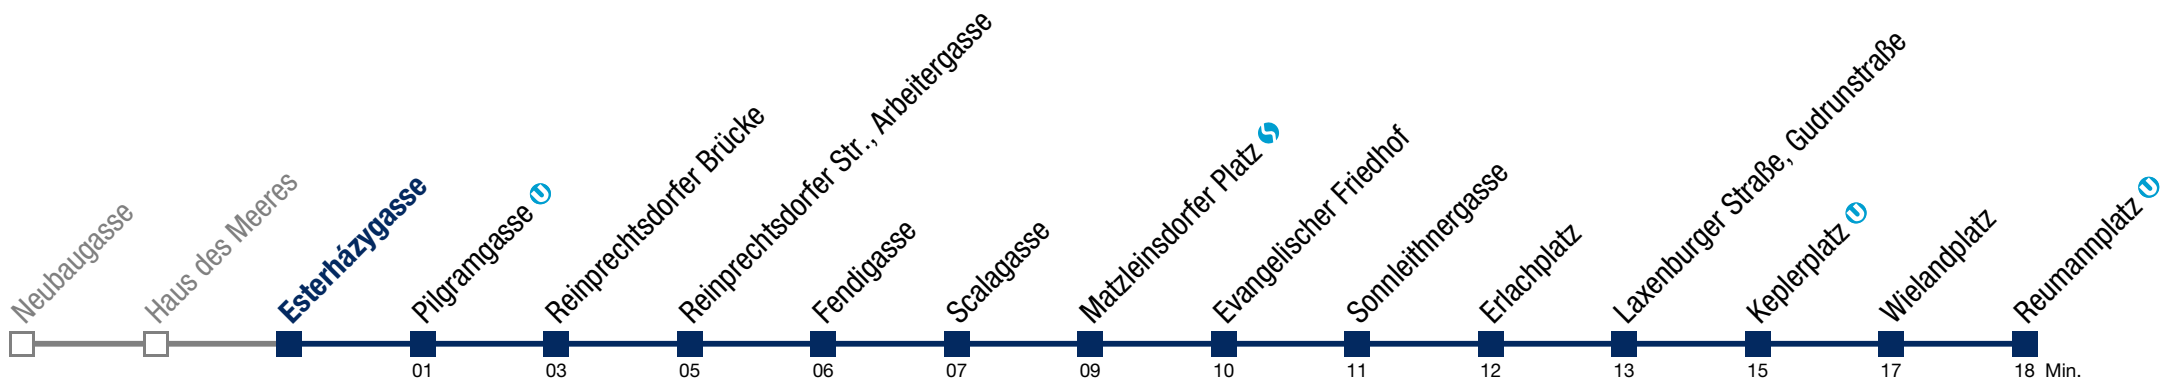

14A Reumannplatz

Sonntag (19.04.)

5	23	43				
6	03	23	43	58		
7	13	28	43	58		
8	13	28	43			
9						
10						
11						
12	16	26	36	46	56	
13	06	16	26	36	46	56
14	06	16	26	36	46	56
15	06	16	26	36	46	56
16	06	16	26	36	46	56
17	06	16	26	36	46	56
18	06	16	26	36	46	56
19	06	16	26	36	46	56
20	06	16	28	43	58	
21	13	28	43	58		
22	13	28	43	58		
23	13	28	43	58		
0	13	28				

Einschränkungen aufgrund des Vienna City Marathons