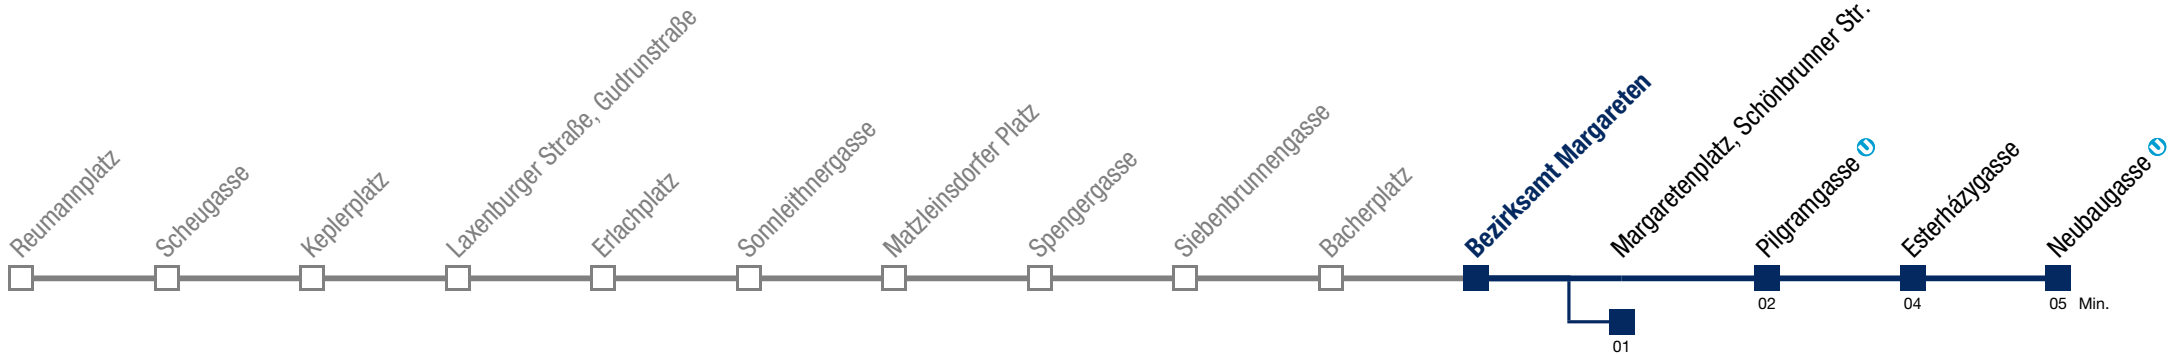

Einschränkungen aufgrund des Vienna City Marathons

bis Margaretenplatz, Schönbrunner Str.

14A Neubaugasse

Sonntag (19.04.)

5	12	32	52				
6	12	32	47				
7	02	17	32	47			
8	02	17	32	47			
9	02	17	31	41	51		
10	01	11	21	31	41	51	
11	01	11	21	31	41	51	
12	01	03	11	21	31	41	51
13	01	11	21	31	41	51	
14	01	11	21	31	41	51	
15	01	11	21	31	41	51	
16	01	11	21	31	41	51	
17	01	11	21	31	41	51	
18	01	11	21	31	41	51	
19	01	11	21	31	41	51	
20	02	17	32	47			
21	02	17	32	47			
22	02	17	32	47			
23	02	17	32	47			
0	02	17					

Einschränkungen aufgrund des Vienna City Marathons

bis Margaretenplatz, Schönbrunner Str.

14A Neubaugasse

Sonntag (19.04.)

5	13	33	53				
6	13	33	48				
7	02	17	32	47			
8	02	17	32	47			
9	03	18	32	42	52		
10	02	12	22	32	42	52	
11	02	12	22	32	42	52	
12	02	04	12	22	32	42	52
13	02	12	22	32	42	52	
14	02	12	22	32	42	52	
15	02	12	22	32	42	52	
16	02	12	22	32	42	52	
17	02	12	22	32	42	52	
18	02	12	22	32	42	52	
19	02	12	22	32	42	52	
20	03	18	33	48			
21	03	18	33	48			
22	03	18	33	48			
23	03	18	33	48			
0	03	18					

Einschränkungen aufgrund des Vienna City Marathons

bis Margaretenplatz, Schönbrunner Str.

14A Neubaugasse

Sonntag (19.04.)

5	15	35	55				
6	15	35	49				
7	04	19	34	49			
8	04	19	34	49			
9	04	19	33	43	53		
10	03	13	23	33	43	53	
11	03	13	23	33	43	53	
12	03	05	13	23	33	43	53
13	03	13	23	33	43	53	
14	03	13	23	33	43	53	
15	03	13	23	33	43	53	
16	03	13	23	33	43	53	
17	03	13	23	33	43	53	
18	03	13	23	33	43	53	
19	03	13	23	33	43	53	
20	04	19	34	49			
21	04	19	34	49			
22	04	19	34	49			
23	04	19	34	49			
0	04	19					