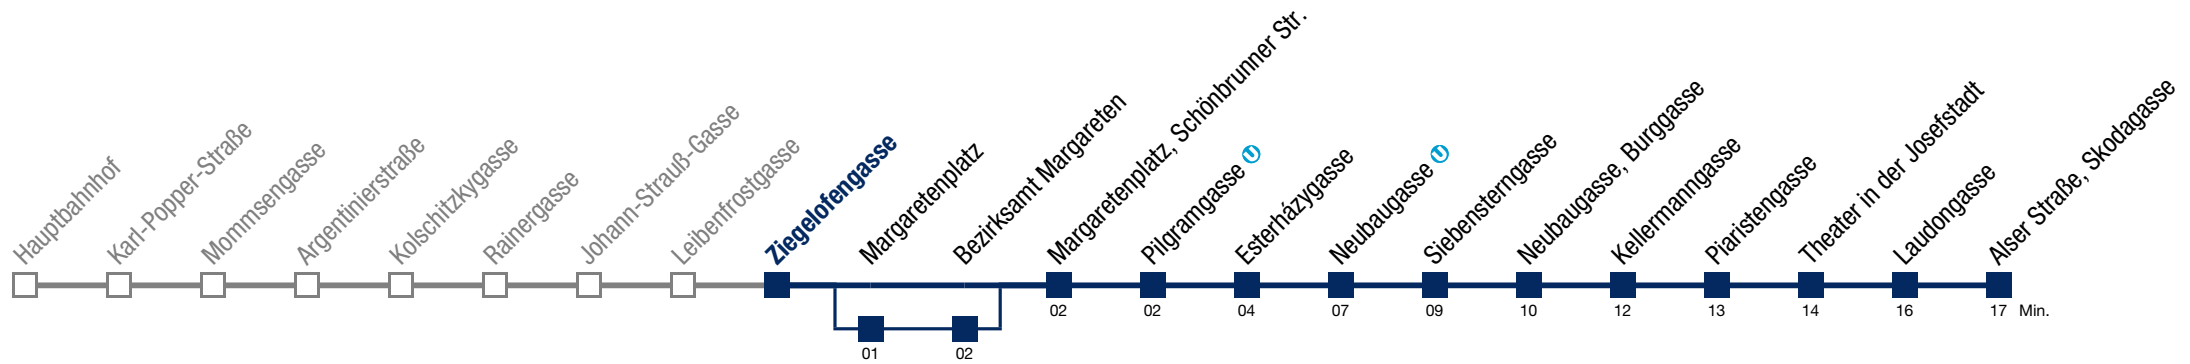

Einschränkungen aufgrund des Vienna City Marathons

über Margaretenplatz bis Margaretenplatz, Schönbrunner Str.

13A Alser Straße, Skodagasse

Sonntag (19.04.)

4	57
5	17 35 50
6	05 20 35 50
7	05 20 35 50
8	05 20 28 35 49
9	04 19 34 47 57
10	07 17 27 37 46 55
11	05 15 25 35 45 55
12	05 15 25 35 45 55
13	05 15 25 35 45 55
14	05 15 25 35 45 55
15	05 15 25 35 45 55
16	05 15 25 35 45 55
17	05 15 25 35 45 55
18	05 15 25 35 45 55
19	05 15 25 35 45 55
20	05 15 25 35 45 55
21	05 15 25 35 45 55
22	05 20 35 50
23	05 20 35 50
0	05 23

Einschränkungen aufgrund des Vienna City Marathons

über Margaretenplatz bis Margaretenplatz, Schönbrunner Str.

13A Alser Straße, Skodagasse

Sonntag (19.04.)

4	59
5	19 37 52
6	07 22 37 52
7	07 22 37 52
8	07 22 30 37 51
9	06 21 36 49 59
10	09 19 29 39 48 57
11	07 17 27 37 47 57
12	07 17 27 37 47 57
13	07 17 27 37 47 57
14	07 17 27 37 47 57
15	07 17 27 37 47 57
16	07 17 27 37 47 57
17	07 17 27 37 47 57
18	07 17 27 37 47 57
19	07 17 27 37 47 57
20	07 17 27 37 47 57
21	07 17 27 37 47 57
22	07 22 37 52
23	07 22 37 52
0	07 25