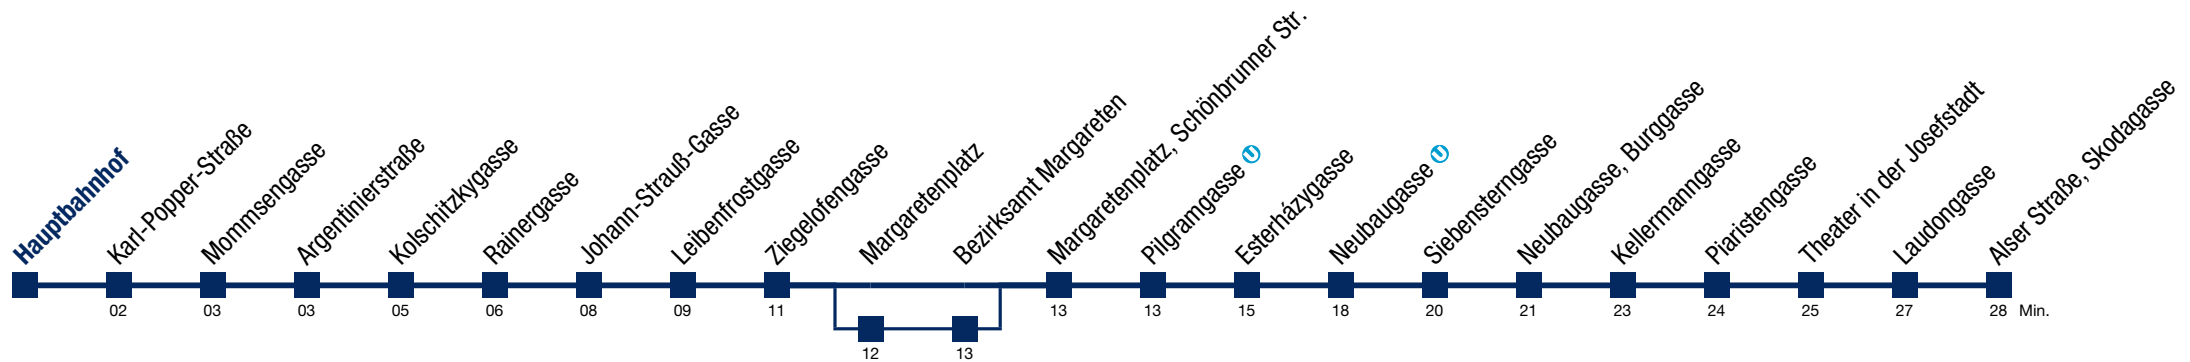

13A Alser Straße, Skodagasse

Sonntag (19.04.)

4	48
5	08 26 41 56
6	11 26 41 56
7	11 26 41 56
8	11 19 26 40 55
9	10 25 38 48 58
10	08 18 28 37 46 56
11	06 16 26 36 46 56
12	06 16 26 36 46 56
13	06 16 26 36 46 56
14	06 16 26 36 46 56
15	06 16 26 36 46 56
16	06 16 26 36 46 56
17	06 16 26 36 46 56
18	06 16 26 36 46 56
19	06 16 26 36 46 56
20	06 16 26 36 46 56
21	06 16 26 36 46 56
22	11 26 41 56
23	11 26 41 56
0	14

Einschränkungen aufgrund des Vienna City Marathons

☐ über Margaretenplatz bis Margaretenplatz, Schönbrunner Str.