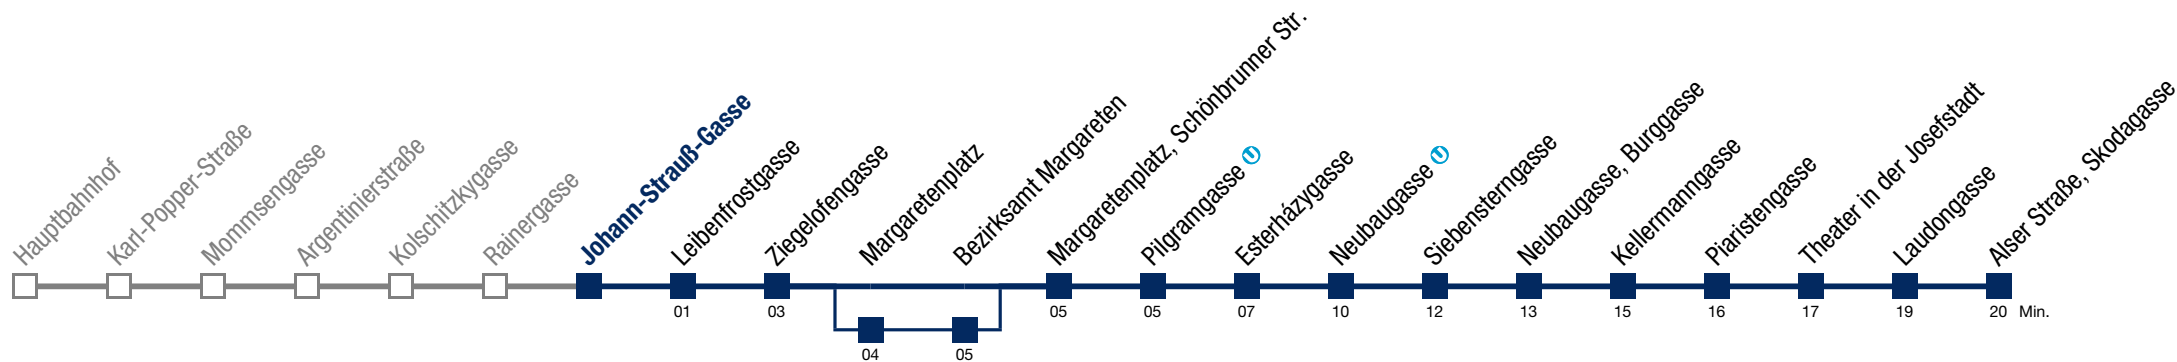

13A Alser Straße, Skodagasse

Sonntag (19.04.)

4	56
5	16 34 49
6	04 19 34 49
7	04 19 34 49
8	04 19 27 34 48
9	03 18 33 46 56
10	06 16 26 36 45 54
11	04 14 24 34 44 54
12	04 14 24 34 44 54
13	04 14 24 34 44 54
14	04 14 24 34 44 54
15	04 14 24 34 44 54
16	04 14 24 34 44 54
17	04 14 24 34 44 54
18	04 14 24 34 44 54
19	04 14 24 34 44 54
20	04 14 24 34 44 54
21	04 14 24 34 44 54
22	04 19 34 49
23	04 19 34 49
0	04 22

Einschränkungen aufgrund des Vienna City Marathons

☐ über Margaretenplatz bis Margaretenplatz, Schönbrunner Str.