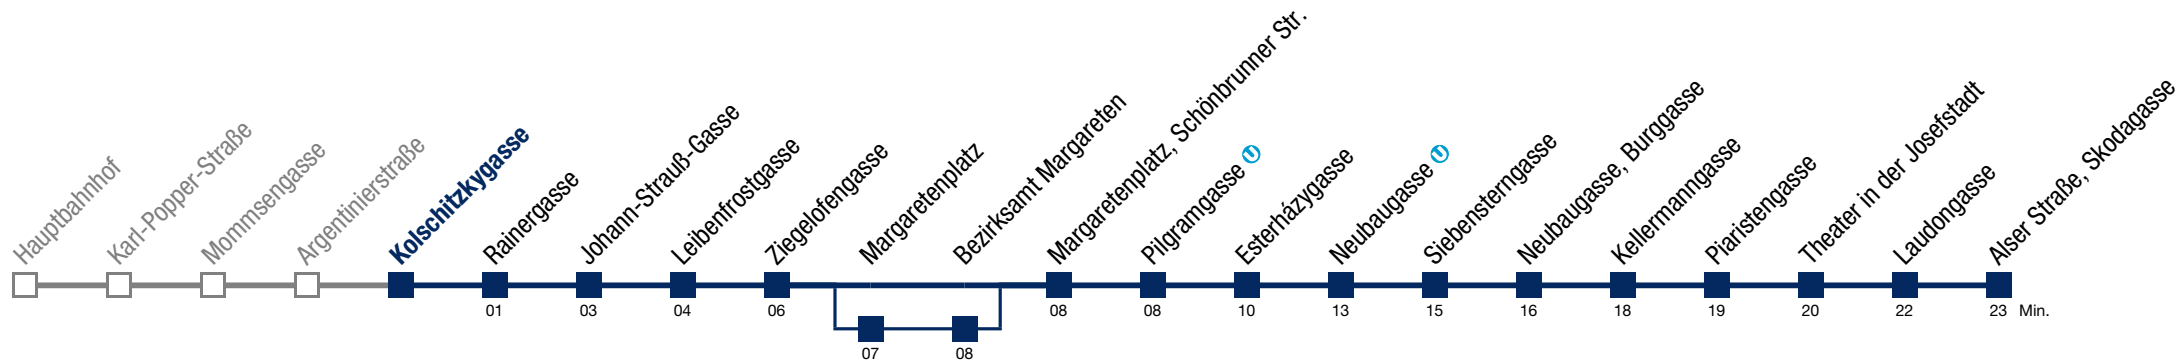

13A Alser Straße, Skodagasse

Sonntag (19.04.)

4	53
5	13 31 46
6	01 16 31 46
7	01 16 31 46
8	01 16 24 31 45
9	00 15 30 43 53
10	03 13 23 33 42 51
11	01 11 21 31 41 51
12	01 11 21 31 41 51
13	01 11 21 31 41 51
14	01 11 21 31 41 51
15	01 11 21 31 41 51
16	01 11 21 31 41 51
17	01 11 21 31 41 51
18	01 11 21 31 41 51
19	01 11 21 31 41 51
20	01 11 21 31 41 51
21	01 11 21 31 41 51
22	01 16 31 46
23	01 16 31 46
0	01 19

Einschränkungen aufgrund des Vienna City Marathons

☐ über Margaretenplatz bis Margaretenplatz, Schönbrunner Str.