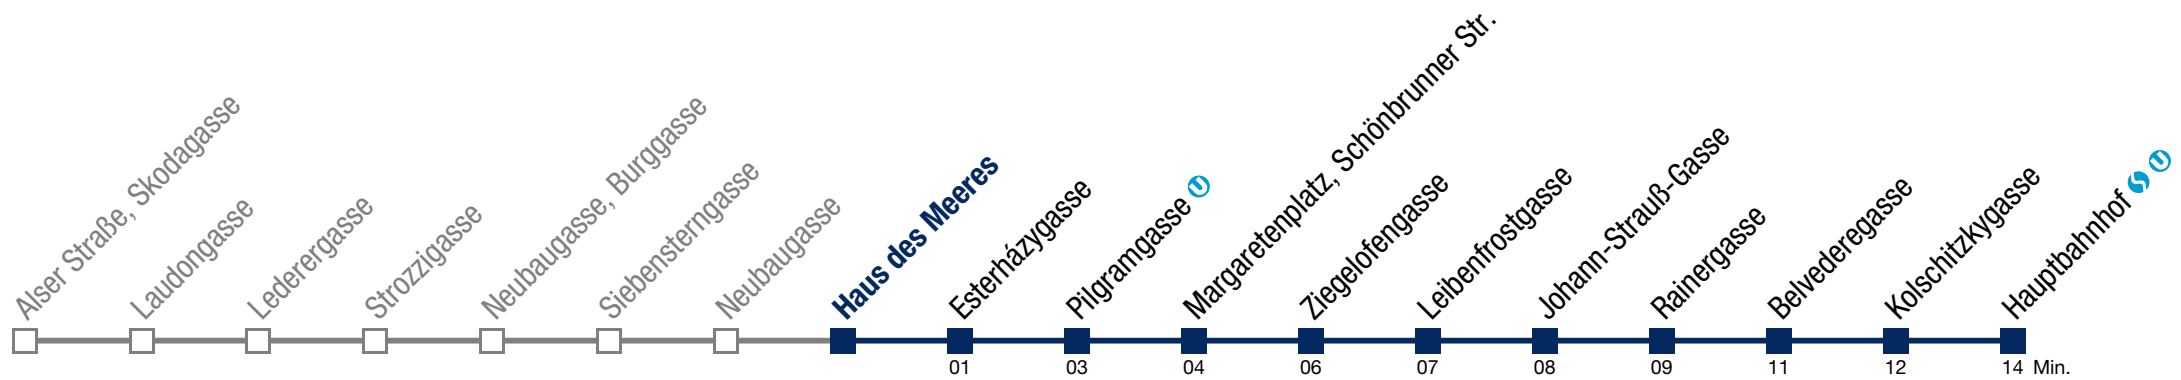

13A Hauptbahnhof

Sonntag (19.04.)

5	26	48				
6	08	23	38	53		
7	08	23	38	53		
8	08	23	38	53		
9						
10						
11						
12	41	51				
13	01	11	21	31	41	51
14	01	11	21	31	41	51
15	01	11	21	31	41	51
16	01	11	21	31	41	51
17	01	11	21	31	41	51
18	01	11	21	31	41	51
19	01	11	21	31	41	51
20	01	11	21	31	41	51
21	01	11	21	31	41	51
22	01	11	21	31	41	53
23	08	23	38	53		
0	08	23	38	55		

Einschränkungen aufgrund des Vienna City Marathons