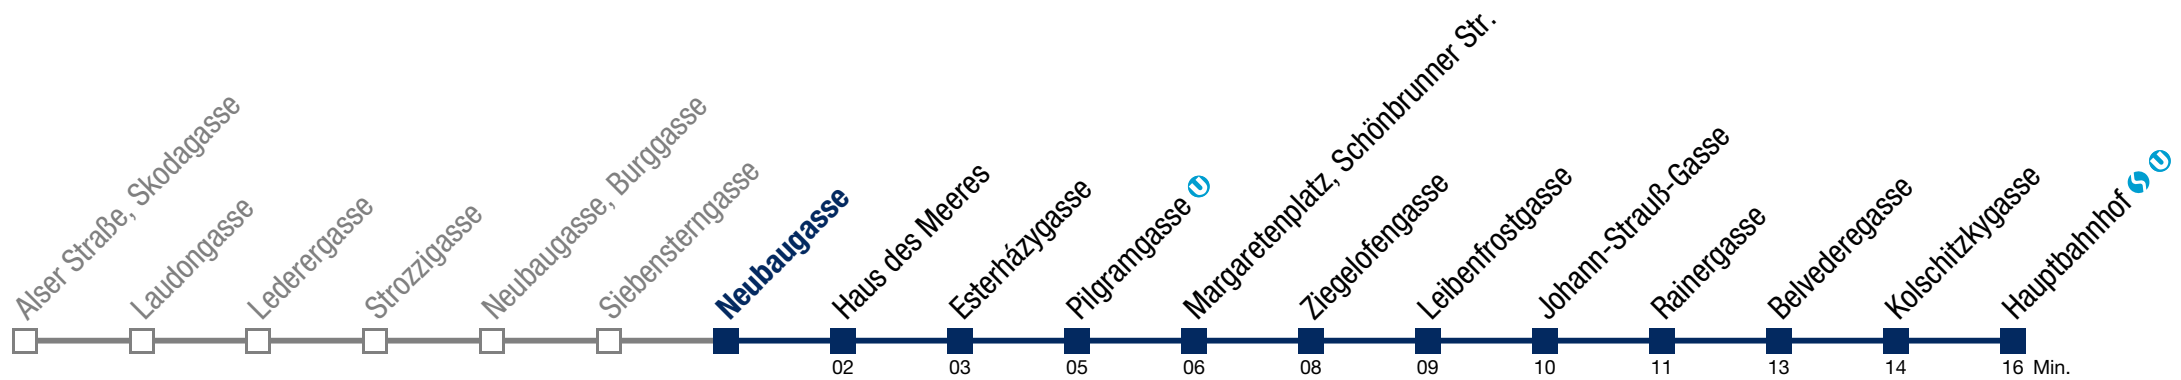

13A Hauptbahnhof

Sonntag (19.04.)

5	24	46				
6	06	21	36	51		
7	06	21	36	51		
8	06	21	36	51		
9						
10						
11						
12	39	49	59			
13	09	19	29	39	49	59
14	09	19	29	39	49	59
15	09	19	29	39	49	59
16	09	19	29	39	49	59
17	09	19	29	39	49	59
18	09	19	29	39	49	59
19	09	19	29	39	49	59
20	09	19	29	39	49	59
21	09	19	29	39	49	59
22	09	19	29	39	51	
23	06	21	36	51		
0	06	21	36	53		

Einschränkungen aufgrund des Vienna City Marathons