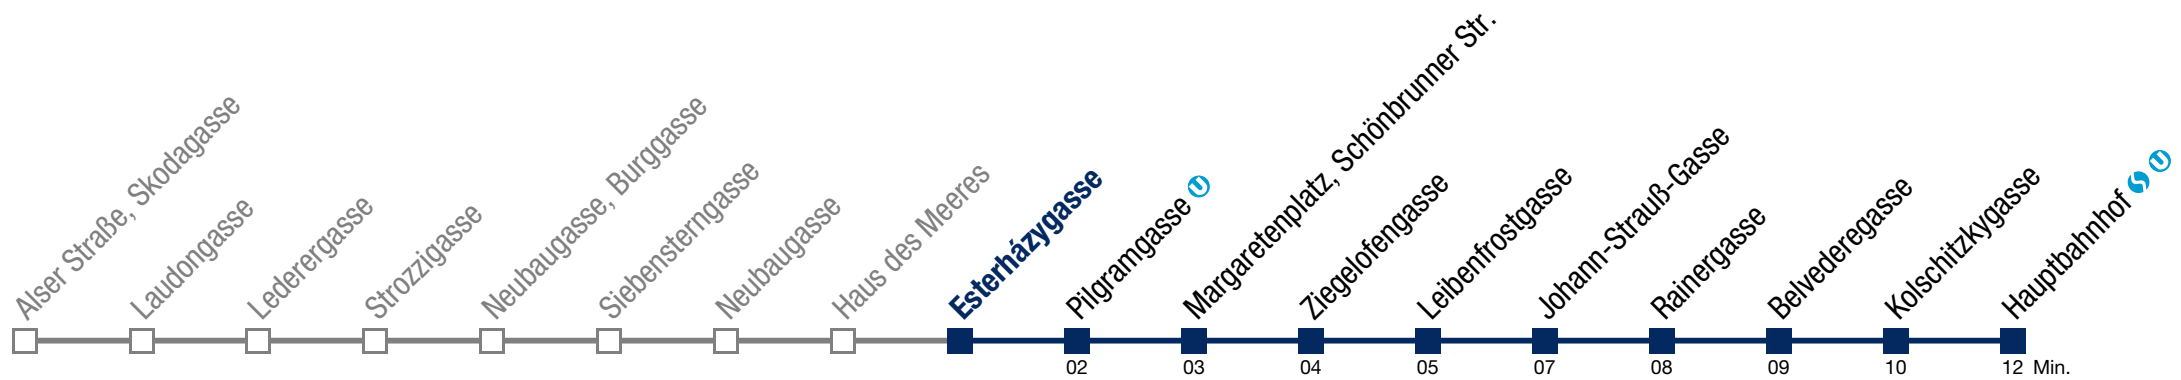

13A Hauptbahnhof

Sonntag (19.04.)

5	27	49				
6	09	24	39	54		
7	09	24	39	54		
8	09	24	39	54		
9						
10						
11						
12	43	53				
13	03	13	23	33	43	53
14	03	13	23	33	43	53
15	03	13	23	33	43	53
16	03	13	23	33	43	53
17	03	13	23	33	43	53
18	03	13	23	33	43	53
19	03	13	23	33	43	53
20	03	12	22	32	42	52
21	02	12	22	32	42	52
22	02	12	22	32	42	54
23	09	24	39	54		
0	09	24	39	56		

Einschränkungen aufgrund des Vienna City Marathons