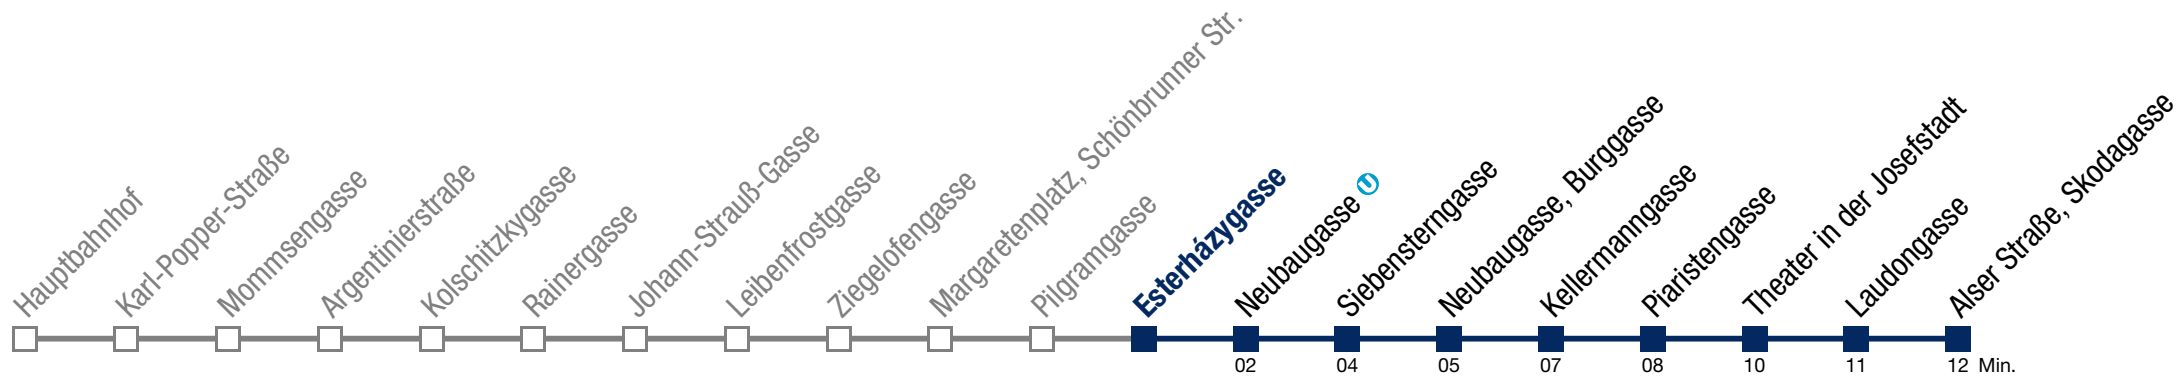

13A Alser Straße, Skodagasse

Sonntag (19.04.)

5	03	23	41	56		
6	11	26	41	56		
7	11	26	41	56		
8	11	26	34	41		
9						
10						
11						
12	32	42	52			
13	02	12	22	32	42	52
14	02	12	22	32	42	52
15	02	12	22	32	42	52
16	02	12	22	32	42	52
17	02	12	22	32	42	52
18	02	12	22	32	42	52
19	02	12	22	32	42	52
20	02	12	22	32	42	52
21	02	12	22	32	42	52
22	02	11	26	41	56	
23	11	26	41	56		
0	11	29				

Einschränkungen aufgrund des Vienna City Marathons