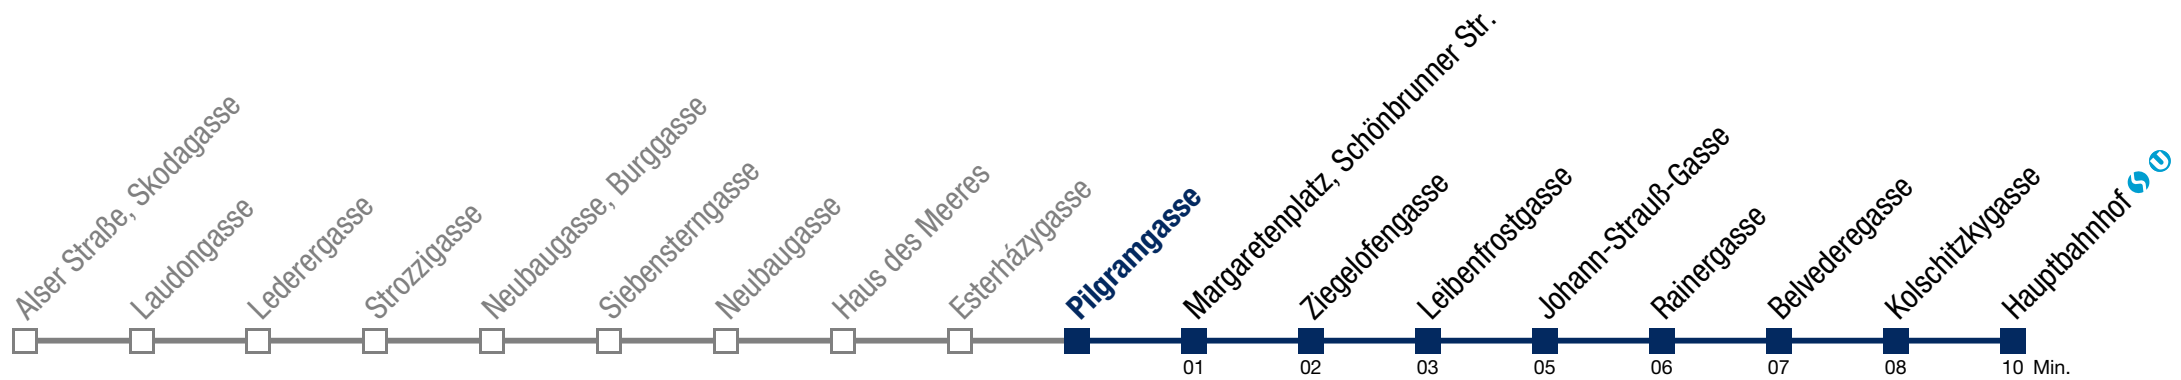

13A Hauptbahnhof

Sonntag (19.04.)

5	29	51				
6	11	26	41	56		
7	11	26	41	56		
8	11	26	41	56		
9						
10						
11						
12	45	55				
13	05	15	25	35	45	55
14	05	15	25	35	45	55
15	05	15	25	35	45	55
16	05	15	25	35	45	55
17	05	15	25	35	45	55
18	05	15	25	35	45	55
19	05	15	25	35	45	55
20	05	14	24	34	44	54
21	04	14	24	34	44	54
22	04	14	24	34	44	56
23	11	26	41	56		
0	11	26	41	58		

Einschränkungen aufgrund des Vienna City Marathons