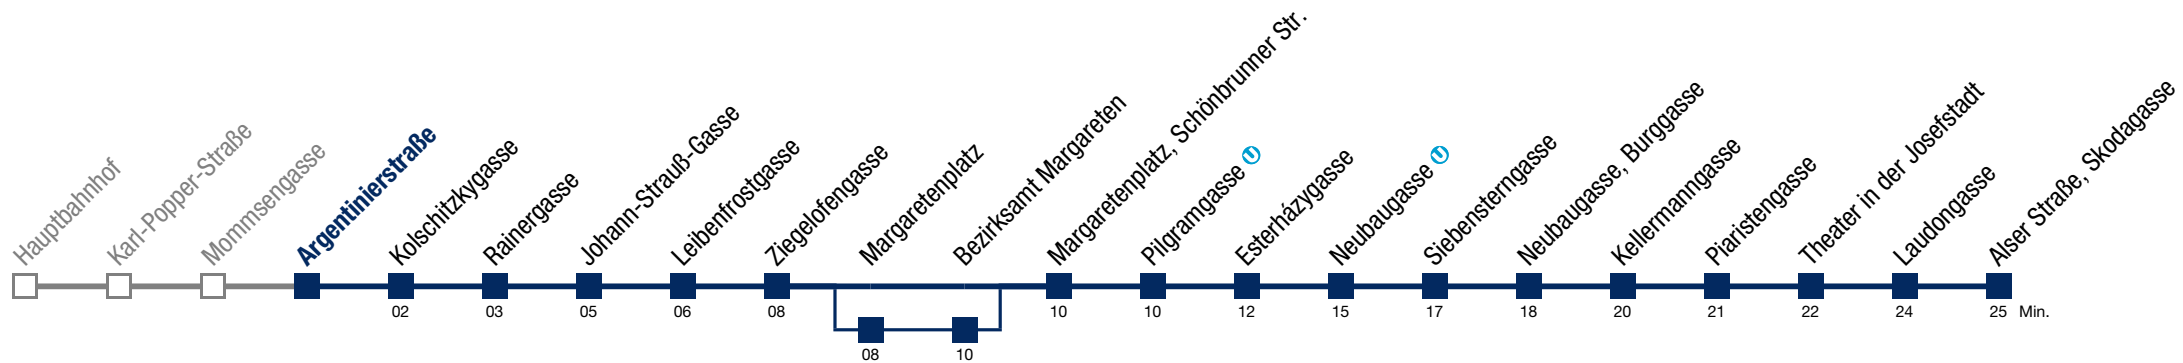

Einschränkungen aufgrund des Vienna City Marathons

über Margaretenplatz bis Margaretenplatz, Schönbrunner Str.

13A Alser Straße, Skodagasse

Sonntag (19.04.)

4	51
5	11 29 44 59
6	14 29 44 59
7	14 29 44 59
8	14 22 29 43 58
9	13 28 41 51
10	01 11 21 31 40 49 59
11	09 19 29 39 49 59
12	09 19 29 39 49 59
13	09 19 29 39 49 59
14	09 19 29 39 49 59
15	09 19 29 39 49 59
16	09 19 29 39 49 59
17	09 19 29 39 49 59
18	09 19 29 39 49 59
19	09 19 29 39 49 59
20	09 19 29 39 49 59
21	09 19 29 39 49 59
22	14 29 44 59
23	14 29 44 59
0	17

Einschränkungen aufgrund des Vienna City Marathons

über Margaretenplatz bis Margaretenplatz, Schönbrunner Str.

13A Alser Straße, Skodagasse

Sonntag (19.04.)

4	51
5	11 29 44 59
6	14 29 44 59
7	14 29 44 59
8	14 22 29 44 58
9	13 28 41 51
10	01 11 21 31 41 49 59
11	09 19 29 39 49 59
12	09 19 29 39 49 59
13	09 19 29 39 49 59
14	09 19 29 39 49 59
15	09 19 29 39 49 59
16	09 19 29 39 49 59
17	09 19 29 39 49 59
18	09 19 29 39 49 59
19	09 19 29 39 49 59
20	09 19 29 39 49 59
21	09 19 29 39 49 59
22	14 29 44 59
23	14 29 44 59
0	17