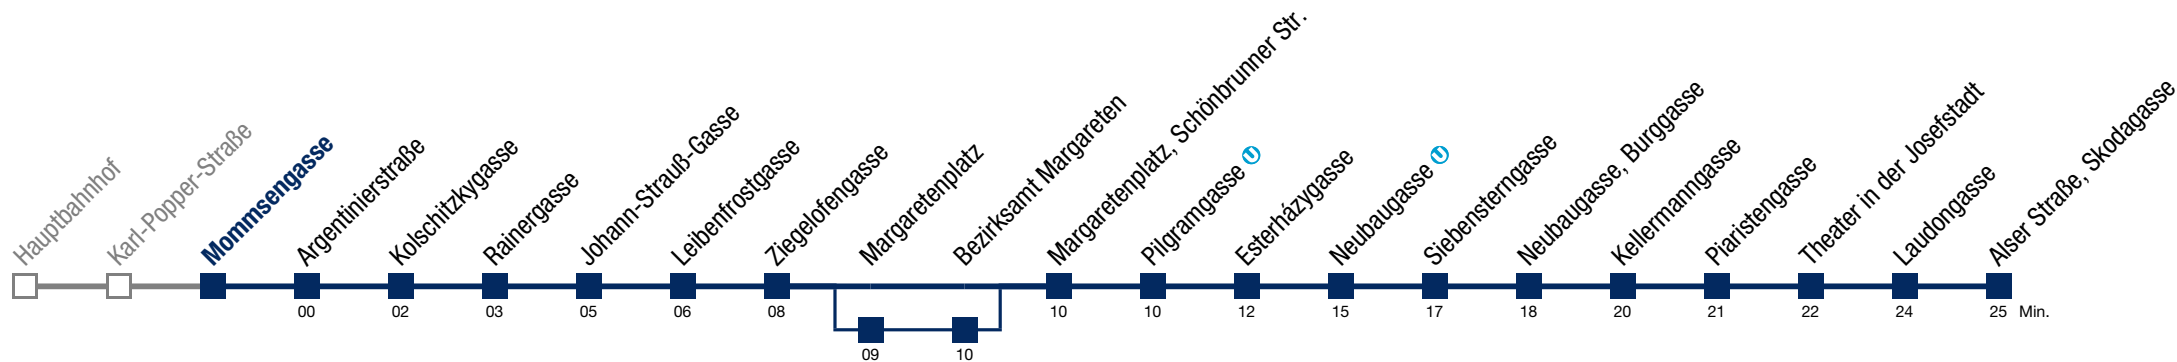

Einschränkungen aufgrund des Vienna City Marathons

über Margaretenplatz bis Margaretenplatz, Schönbrunner Str.

13A Alser Straße, Skodagasse

Sonntag (19.04.)

4	50
5	10 28 43 58
6	13 28 43 58
7	13 28 43 58
8	13 21 28 42 57
9	12 27 40 50
10	00 10 20 30 39 48 58
11	08 18 28 38 48 58
12	08 18 28 38 48 58
13	08 18 28 38 48 58
14	08 18 28 38 48 58
15	08 18 28 38 48 58
16	08 18 28 38 48 58
17	08 18 28 38 48 58
18	08 18 28 38 48 58
19	08 18 28 38 48 58
20	08 18 28 38 48 58
21	08 18 28 38 48 58
22	13 28 43 58
23	13 28 43 58
0	16

Einschränkungen aufgrund des Vienna City Marathons

über Margaretenplatz bis Margaretenplatz, Schönbrunner Str.

13A Alser Straße, Skodagasse

Sonntag (19.04.)

4	51
5	11 29 44 59
6	14 29 44 59
7	14 29 44 59
8	14 22 29 43 58
9	13 28 41 51
10	01 11 21 31 40 49 59
11	09 19 29 39 49 59
12	09 19 29 39 49 59
13	09 19 29 39 49 59
14	09 19 29 39 49 59
15	09 19 29 39 49 59
16	09 19 29 39 49 59
17	09 19 29 39 49 59
18	09 19 29 39 49 59
19	09 19 29 39 49 59
20	09 19 29 39 49 59
21	09 19 29 39 49 59
22	14 29 44 59
23	14 29 44 59
0	17