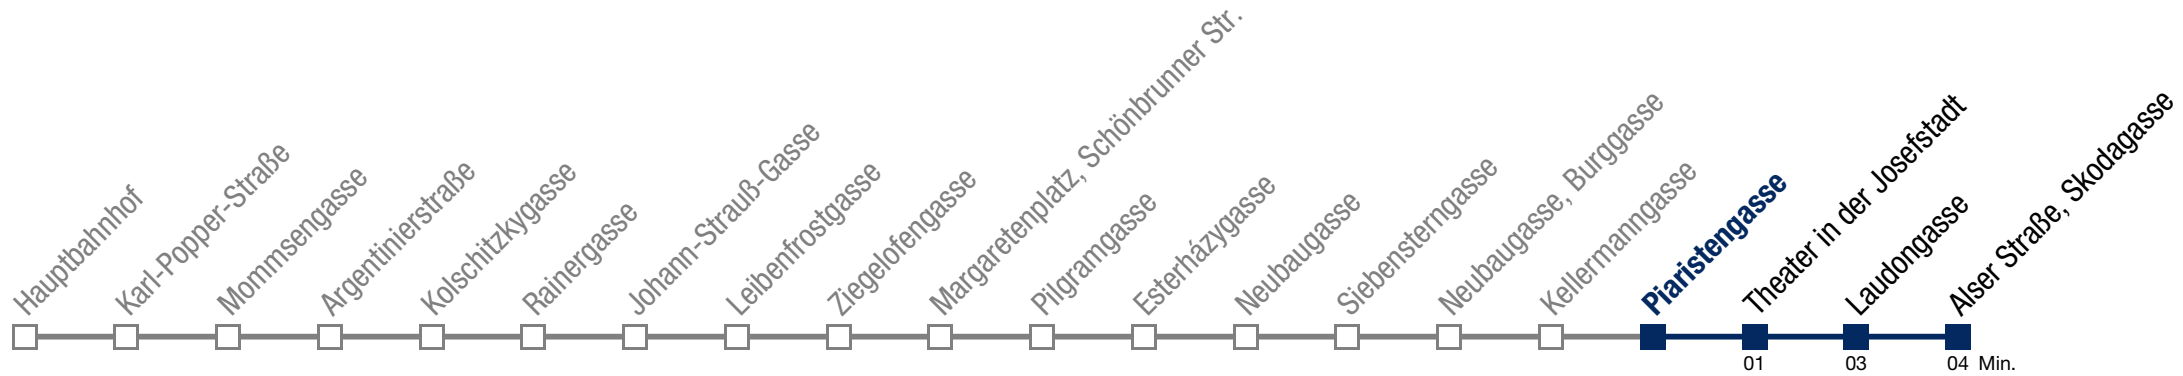

13A Alser Straße, Skodagasse

Sonntag (19.04.)

5	11	31	49			
6	04	19	34	49		
7	04	19	34	49		
8	04	19	34	42	49	
9	02	12	22	32	42	52
10	02	12	22	32	42	52
11	01	11	21	31	41	51
12	01	11	21	31	41	51
13	01	11	21	31	41	51
14	01	11	21	31	41	51
15	01	11	21	31	41	51
16	01	11	21	31	41	51
17	01	11	21	31	41	51
18	01	11	21	31	41	51
19	01	11	20	30	40	50
20	00	10	20	30	40	50
21	00	10	20	30	40	50
22	00	09	19	34	49	
23	04	19	34	49		
0	04	19	37			

Einschränkungen aufgrund des Vienna City Marathons