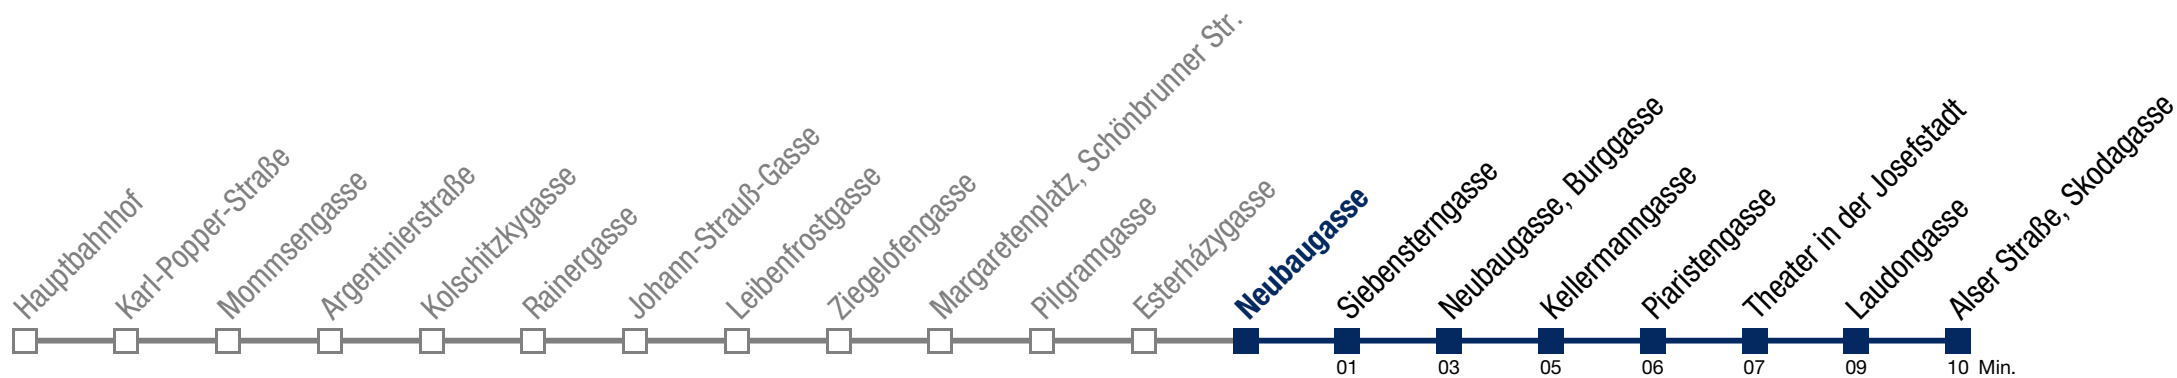

13A Alser Straße, Skodagasse

Sonntag (19.04.)

5	05	25	43	58		
6	13	28	43	58		
7	13	28	43	58		
8	13	28	36	43		
9						
10						
11						
12	35	45	55			
13	05	15	25	35	45	55
14	05	15	25	35	45	55
15	05	15	25	35	45	55
16	05	15	25	35	45	55
17	05	15	25	35	45	55
18	05	15	25	35	45	55
19	04	14	24	34	44	54
20	04	14	24	34	44	54
21	04	14	24	34	44	54
22	04	13	28	43	58	
23	13	28	43	58		
0	13	31				

Einschränkungen aufgrund des Vienna City Marathons