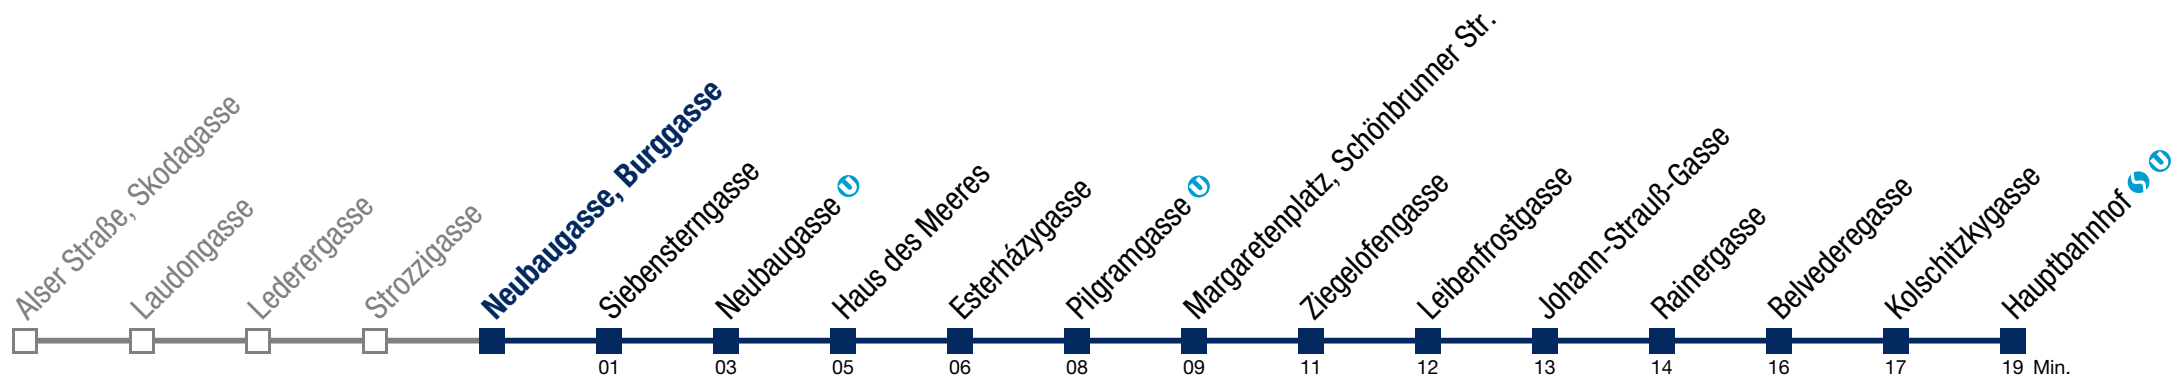

13A Hauptbahnhof

Sonntag (19.04.)

5	21	43				
6	03	18	33	48		
7	03	18	33	48		
8	03	18	33	48		
9						
10						
11						
12	36	46	56			
13	06	16	26	36	46	56
14	06	16	26	36	46	56
15	06	16	26	36	46	56
16	06	16	26	36	46	56
17	06	16	26	36	46	56
18	06	16	26	36	46	56
19	06	16	26	36	46	56
20	06	16	26	36	46	56
21	06	16	26	36	46	56
22	06	16	26	36	48	
23	03	18	33	48		
0	03	18	33	50		

Einschränkungen aufgrund des Vienna City Marathons