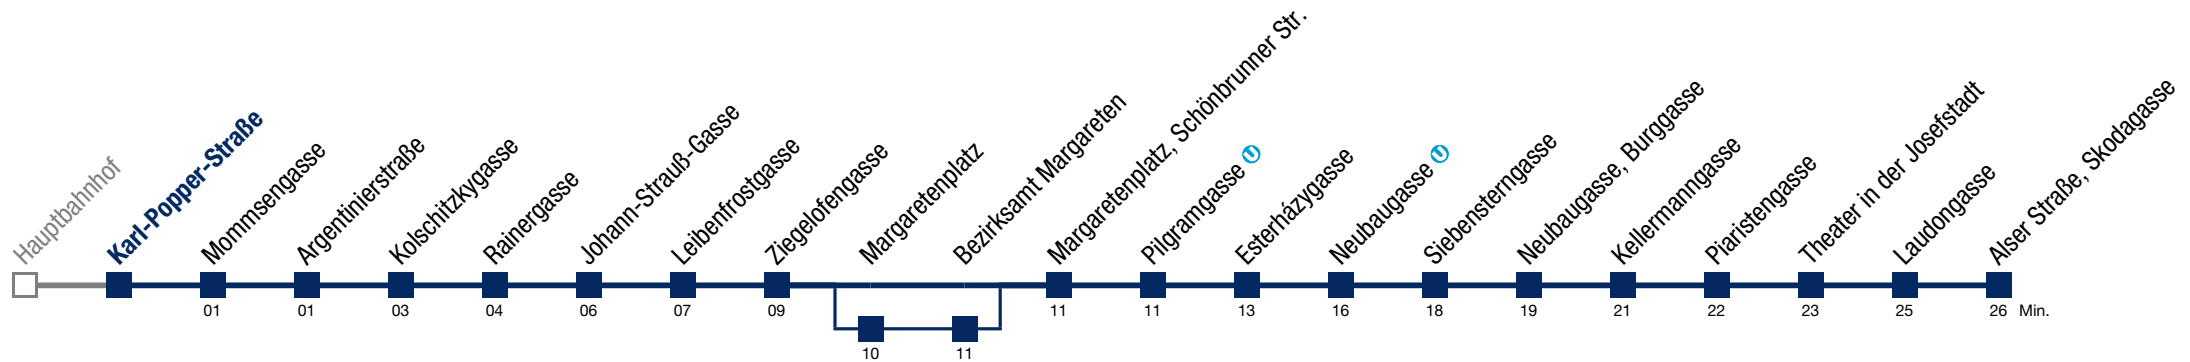

Einschränkungen aufgrund des Vienna City Marathons

13A Alser Straße, Skodagasse

Sonntag (19.04.)

4	48
5	08 26 41 56
6	11 26 41 56
7	11 26 41 56
8	11 19 26 40 55
9	10 25 38 48 58
10	08 18 28 37 46 56
11	06 16 26 36 46 56
12	06 16 26 36 46 56
13	06 16 26 36 46 56
14	06 16 26 36 46 56
15	06 16 26 36 46 56
16	06 16 26 36 46 56
17	06 16 26 36 46 56
18	06 16 26 36 46 56
19	06 16 26 36 46 56
20	06 16 26 36 46 56
21	06 16 26 36 46 56
22	11 26 41 56
23	11 26 41 56
0	14

Einschränkungen aufgrund des Vienna City Marathons

über Margaretenplatz bis Margaretenplatz, Schönbrunner Str.

13A Alser Straße, Skodagasse

Sonntag (19.04.)

4	50
5	10 28 43 58
6	13 28 43 58
7	13 28 43 58
8	13 21 28 42 57
9	12 27 40 50
10	00 10 20 30 39 48 58
11	08 18 28 38 48 58
12	08 18 28 38 48 58
13	08 18 28 38 48 58
14	08 18 28 38 48 58
15	08 18 28 38 48 58
16	08 18 28 38 48 58
17	08 18 28 38 48 58
18	08 18 28 38 48 58
19	08 18 28 38 48 58
20	08 18 28 38 48 58
21	08 18 28 38 48 58
22	13 28 43 58
23	13 28 43 58
0	16