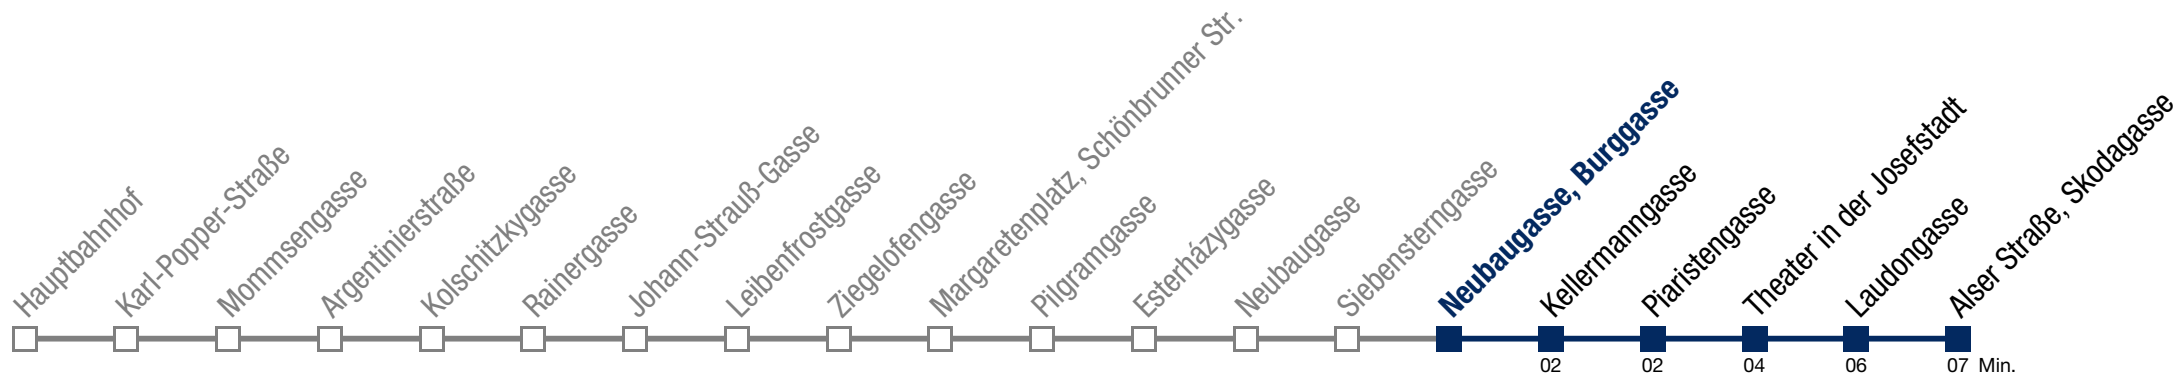

13A Alser Straße, Skodagasse

Sonntag (19.04.)

- 5 08 28 46
- 6 01 16 31 46
- 7 01 16 31 46
- 8 01 16 31 39 46
- 9
- 10
- 11
- 12 38 48 58
- 13 08 18 28 38 48 58
- 14 08 18 28 38 48 58
- 15 08 18 28 38 48 58
- 16 08 18 28 38 48 58
- 17 08 18 28 38 48 58
- 18 08 18 28 38 48 58
- 19 08 17 27 37 47 57
- 20 07 17 27 37 47 57
- 21 07 17 27 37 47 57
- 22 07 16 31 46
- 23 01 16 31 46
- 0 01 16 34

Einschränkungen aufgrund des Vienna City Marathons