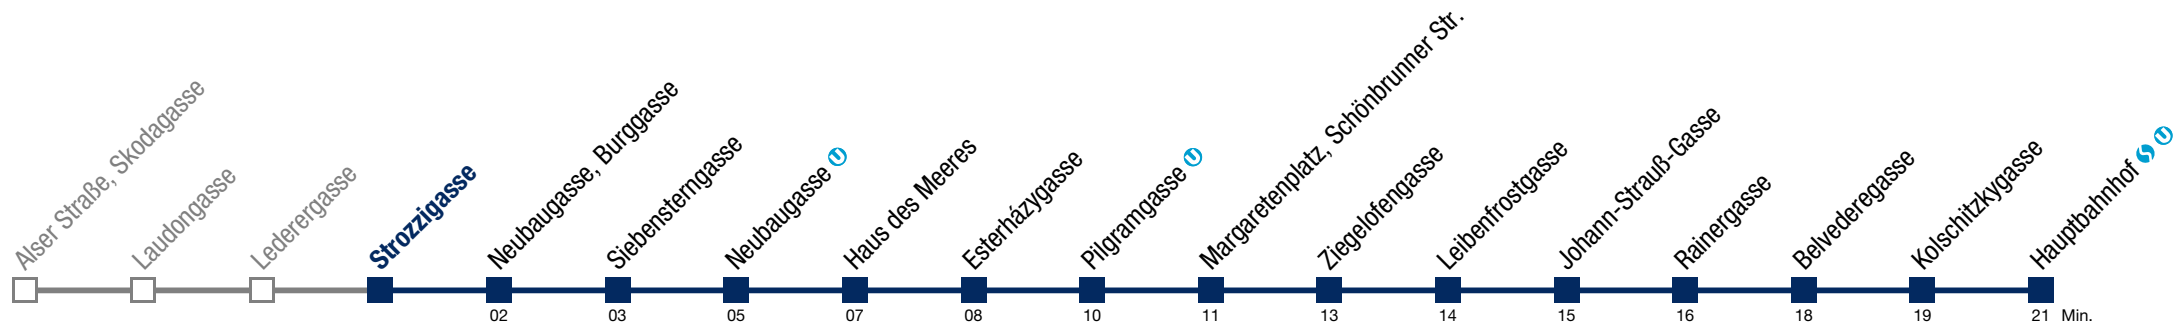

13A Hauptbahnhof

Sonntag (19.04.)

5	19	41
6	01	16 31 46
7	01	16 31 46
8	01	16 31 46 54
9	04	14 24 34 44 55
10	05	14 24 34 44 54
11	04	14 24 34 44 54
12	04	14 24 34 44 54
13	04	14 24 34 44 54
14	04	14 24 34 44 54
15	04	14 24 34 44 54
16	04	14 24 34 44 54
17	04	14 24 34 44 54
18	04	14 24 34 44 54
19	04	14 24 34 44 54
20	04	14 24 34 44 54
21	04	14 24 34 44 54
22	04	14 24 34 46
23	01	16 31 46
0	01	16 31 48

Einschränkungen aufgrund des Vienna City Marathons

☐ bis Neubaugasse, Burggasse