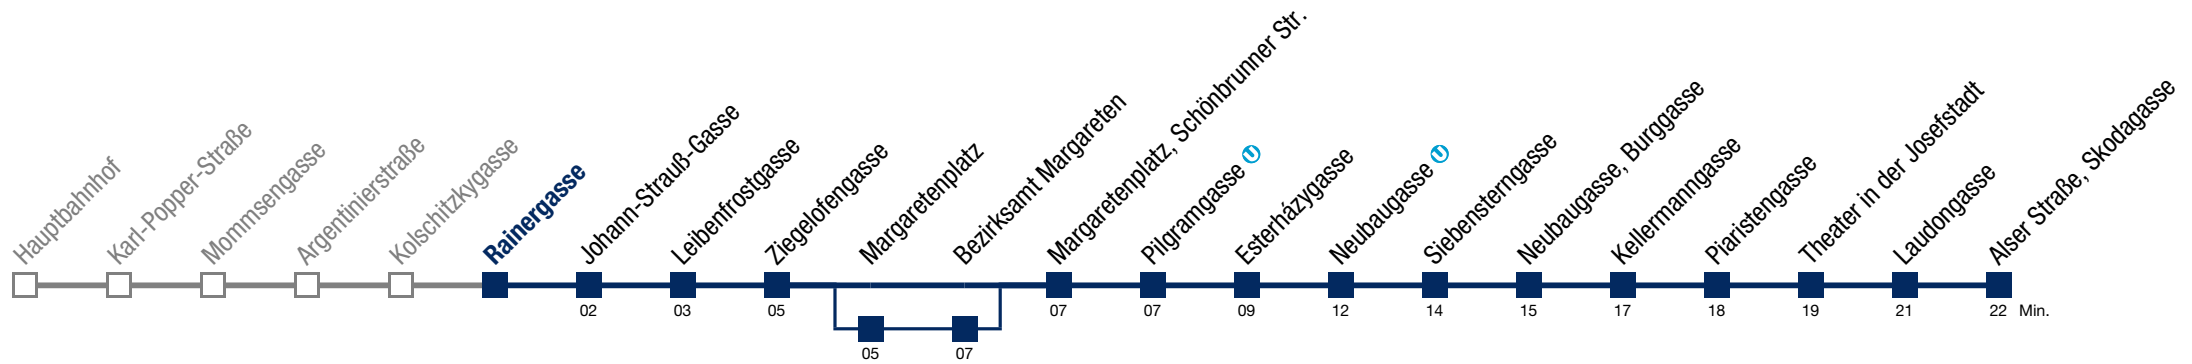

13A Alser Straße, Skodagasse

Sonntag (19.04.)

4	54
5	14 32 47
6	02 17 32 47
7	02 17 32 47
8	02 17 25 32 47
9	01 16 31 44 54
10	04 14 24 34 44 52
11	02 12 22 32 42 52
12	02 12 22 32 42 52
13	02 12 22 32 42 52
14	02 12 22 32 42 52
15	02 12 22 32 42 52
16	02 12 22 32 42 52
17	02 12 22 32 42 52
18	02 12 22 32 42 52
19	02 12 22 32 42 52
20	02 12 22 32 42 52
21	02 12 22 32 42 52
22	02 17 32 47
23	02 17 32 47
0	02 20

Einschränkungen aufgrund des Vienna City Marathons

☐ über Margaretenplatz bis Margaretenplatz, Schönbrunner Str.