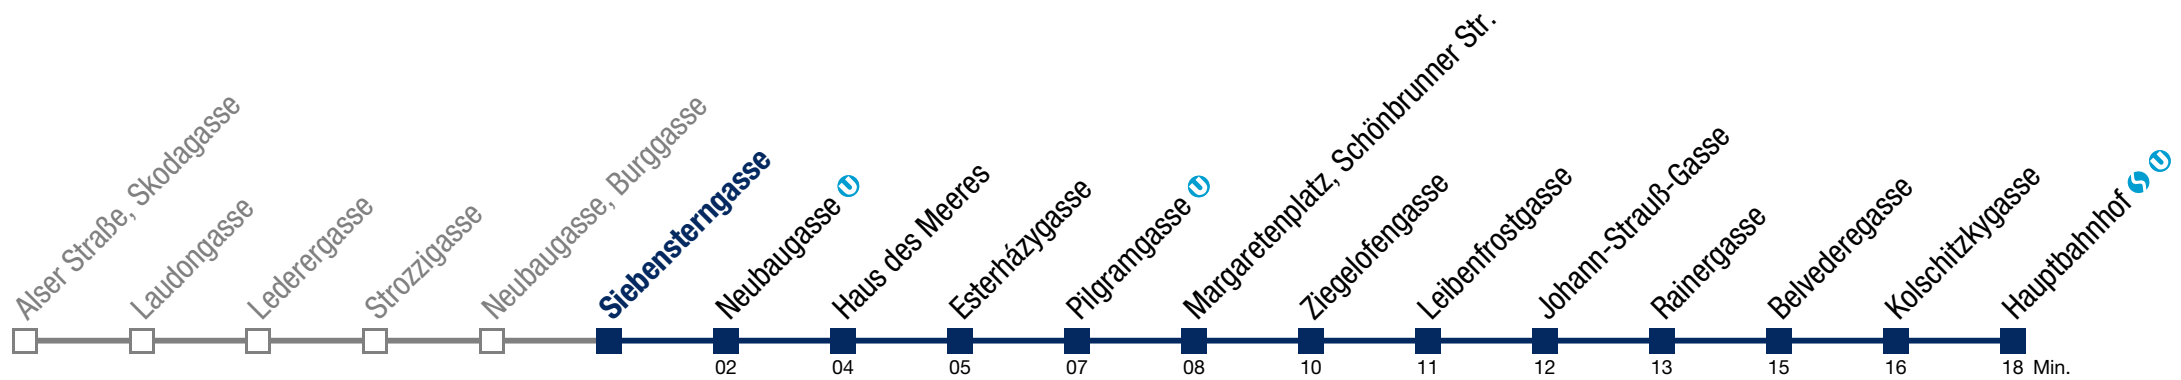

13A Hauptbahnhof

Sonntag (19.04.)

5	22	44				
6	04	19	34	49		
7	04	19	34	49		
8	04	19	34	49		
9						
10						
11						
12	37	47	57			
13	07	17	27	37	47	57
14	07	17	27	37	47	57
15	07	17	27	37	47	57
16	07	17	27	37	47	57
17	07	17	27	37	47	57
18	07	17	27	37	47	57
19	07	17	27	37	47	57
20	07	17	27	37	47	57
21	07	17	27	37	47	57
22	07	17	27	37	49	
23	04	19	34	49		
0	04	19	34	51		

Einschränkungen aufgrund des Vienna City Marathons