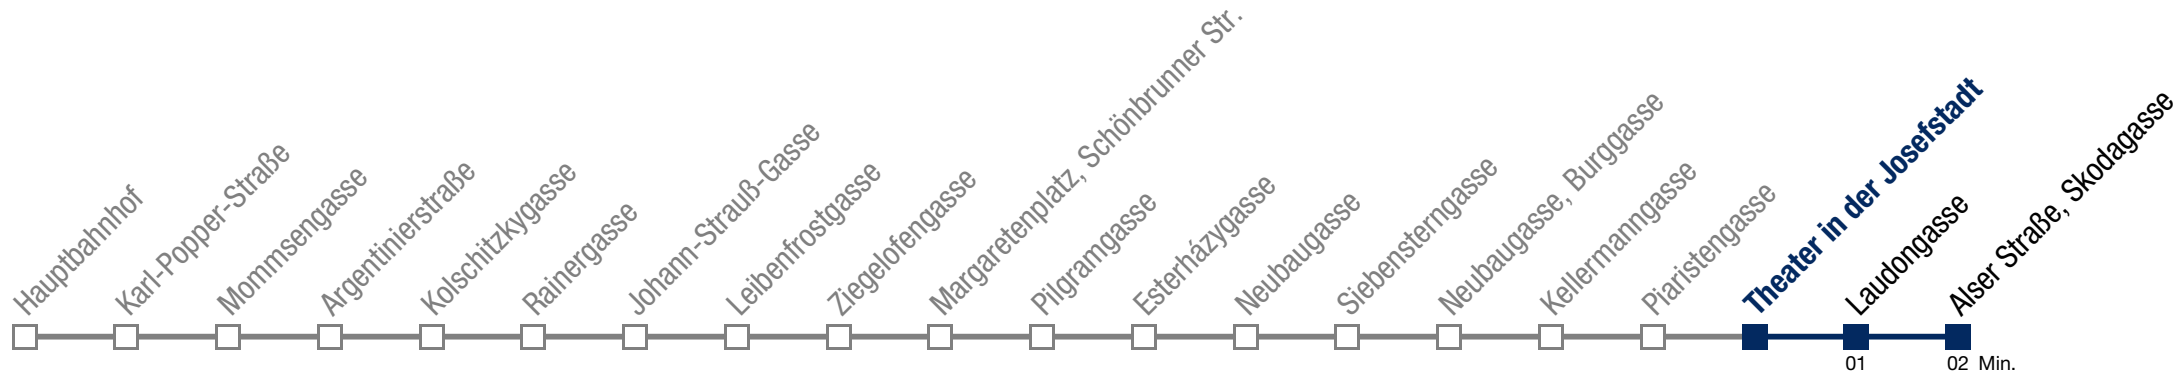

13A Alser Straße, Skodagasse

Sonntag (19.04.)

5	12	32	50			
6	05	20	35	50		
7	05	20	35	50		
8	05	20	35	43	50	
9	03	13	23	33	43	53
10	03	13	23	33	43	53
11	03	13	23	33	43	53
12	03	13	23	33	43	53
13	03	13	23	33	43	53
14	03	13	23	33	43	53
15	03	13	23	33	43	53
16	03	13	23	33	43	53
17	03	13	23	33	43	53
18	03	13	23	33	43	53
19	03	12	22	32	42	52
20	02	11	21	31	41	51
21	01	11	21	31	41	51
22	01	11	20	35	50	
23	05	20	35	50		
0	05	20	38			

Einschränkungen aufgrund des Vienna City Marathons