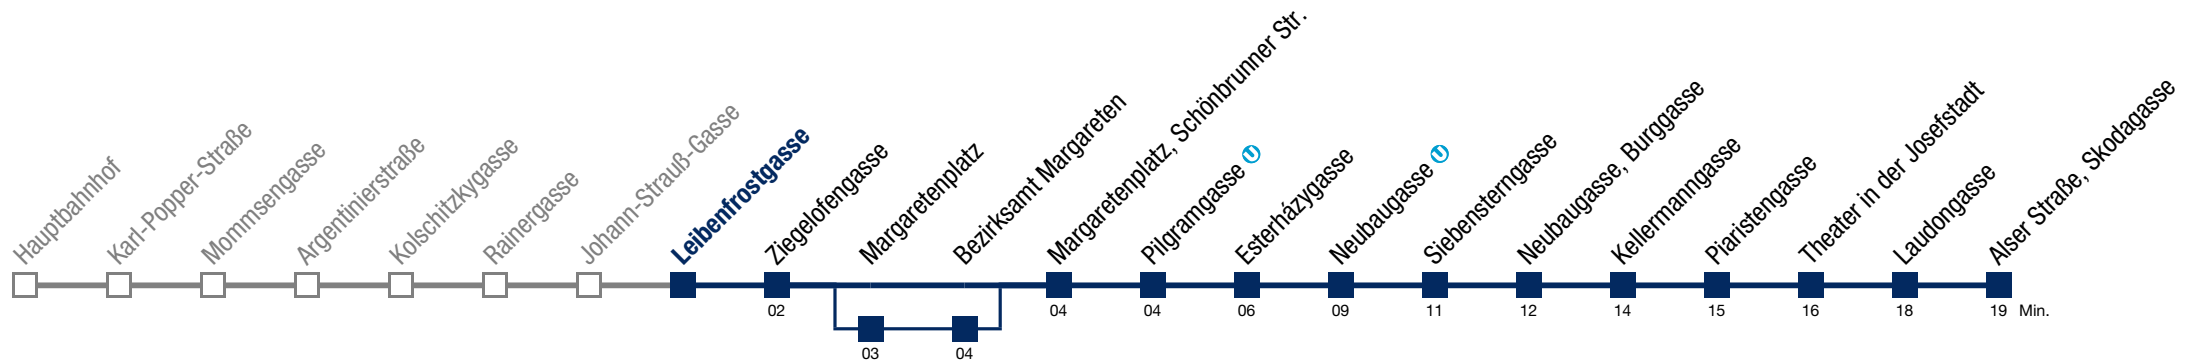

13A Alser Straße, Skodagasse

Sonntag (19.04.)

4	57
5	17 35 50
6	05 20 35 50
7	05 20 35 50
8	05 20 28 35 49
9	04 19 34 47 57
10	07 17 27 37 46 55
11	05 15 25 35 45 55
12	05 15 25 35 45 55
13	05 15 25 35 45 55
14	05 15 25 35 45 55
15	05 15 25 35 45 55
16	05 15 25 35 45 55
17	05 15 25 35 45 55
18	05 15 25 35 45 55
19	05 15 25 35 45 55
20	05 15 25 35 45 55
21	05 15 25 35 45 55
22	05 20 35 50
23	05 20 35 50
0	05 23

Einschränkungen aufgrund des Vienna City Marathons

☐ über Margaretenplatz bis Margaretenplatz, Schönbrunner Str.