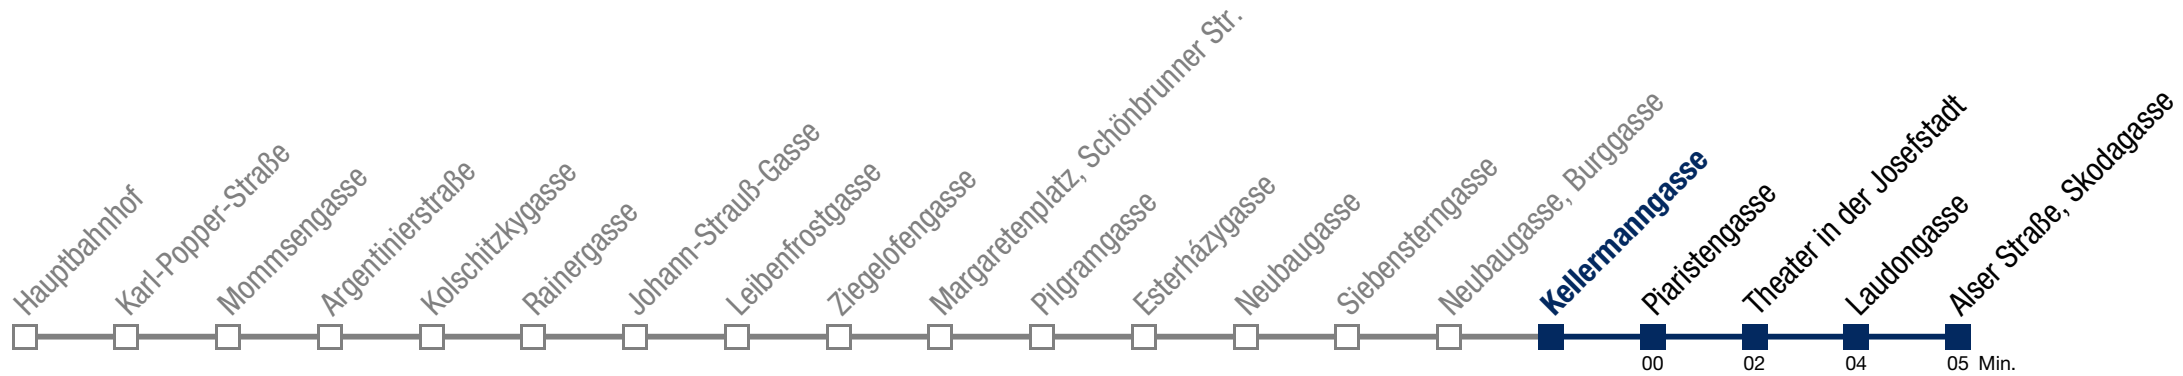

10 09 19 29 39 49 59

11 09 19 29 39 49 59

12 09 19 29

Einschränkungen aufgrund des Vienna City Marathons

13A Alser Straße, Skodagasse

Sonntag (19.04.)

5	10	30	48				
6	03	18	33	48			
7	03	18	33	48			
8	03	18	33	41	48		
9	01	11	21	31	41	51	
10	01	11	21	31	41	51	
11	00	10	20	30	40	50	
12	00	10	20	30	40	50	
13	00	10	20	30	40	50	
14	00	10	20	30	40	50	
15	00	10	20	30	40	50	
16	00	10	20	30	40	50	
17	00	10	20	30	40	50	
18	00	10	20	30	40	50	
19	00	10	19	29	39	49	59
20	09	19	29	39	49	59	
21	09	19	29	39	49	59	
22	09	18	33	48			
23	03	18	33	48			
0	03	18	36				