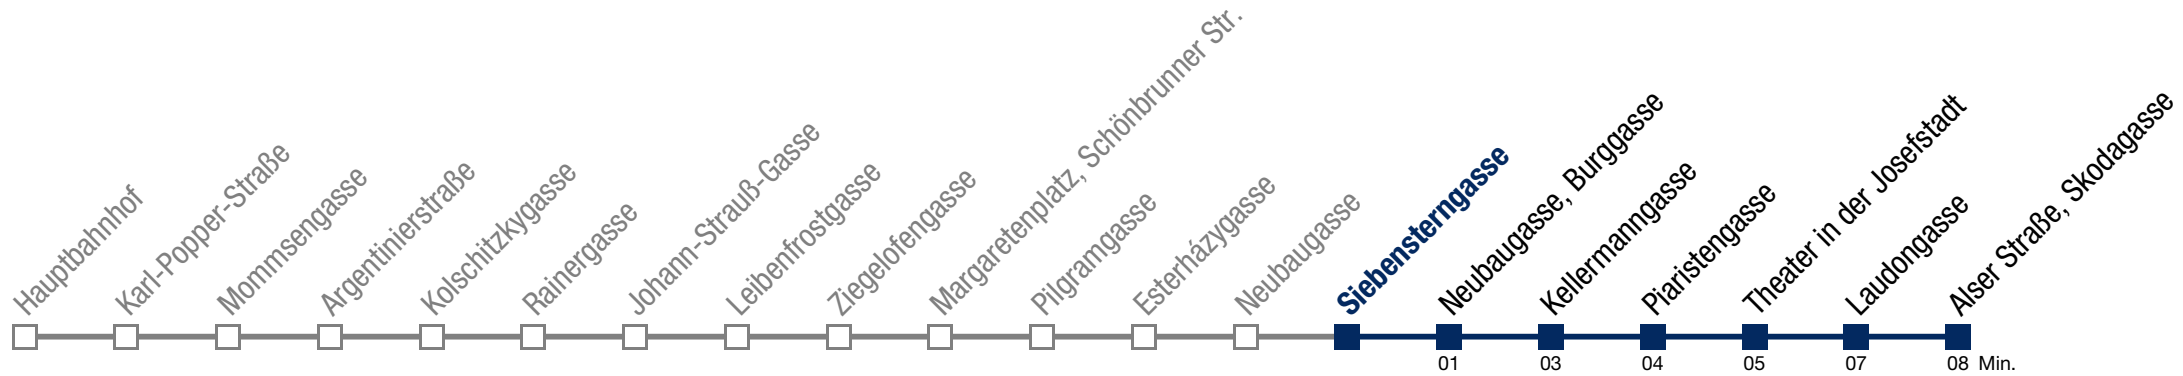

13A Alser Straße, Skodagasse

Sonntag (19.04.)

- 5 07 27 45
- 6 00 15 30 45
- 7 00 15 30 45
- 8 00 15 30 38 45
- 9
- 10
- 11
- 12 37 47 57
- 13 07 17 27 37 47 57
- 14 07 17 27 37 47 57
- 15 07 17 27 37 47 57
- 16 07 17 27 37 47 57
- 17 07 17 27 37 47 57
- 18 07 17 27 37 47 57
- 19 06 16 26 36 46 56
- 20 05 15 25 35 45 55
- 21 05 15 25 35 45 55
- 22 05 15 30 45
- 23 00 15 30 45
- 0 00 15 33

Einschränkungen aufgrund des Vienna City Marathons