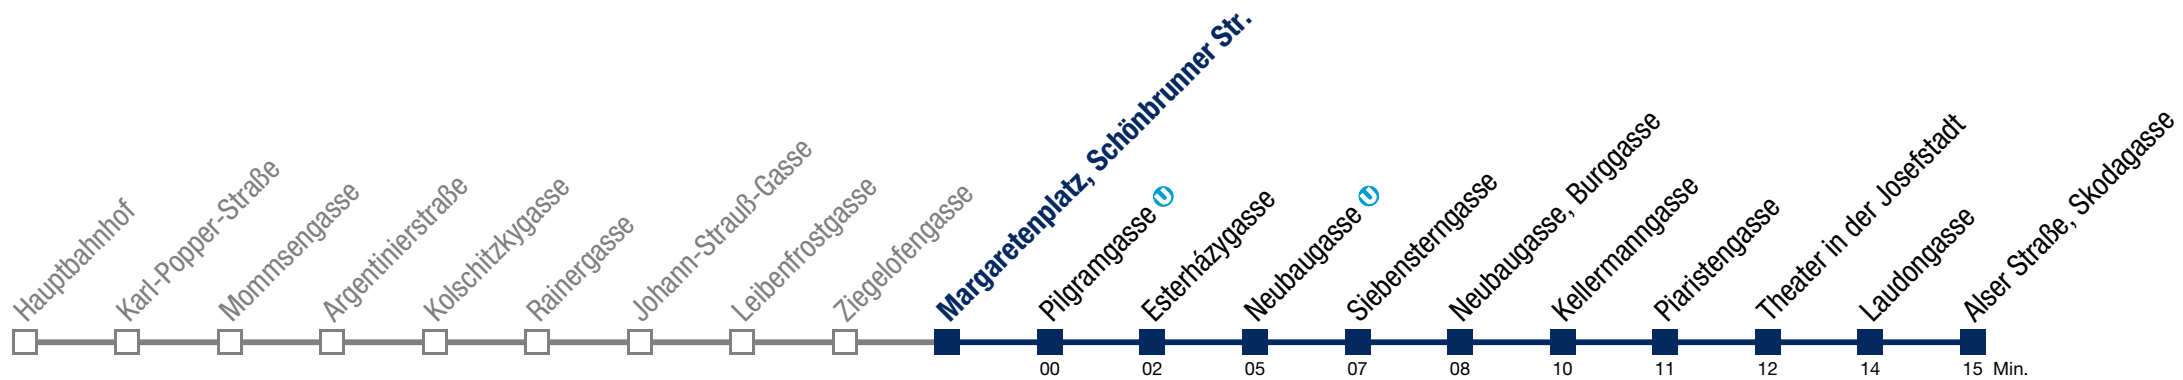

13A Alser Straße, Skodagasse

Sonntag (19.04.)

5	01	21	39	54		
6	09	24	39	54		
7	09	24	39	54		
8	09	24	32	39		
9						
10						
11						
12	29	39	49	59		
13	09	19	29	39	49	59
14	09	19	29	39	49	59
15	09	19	29	39	49	59
16	09	19	29	39	49	59
17	09	19	29	39	49	59
18	09	19	29	39	49	59
19	09	19	29	39	49	59
20	09	19	29	39	49	59
21	09	19	29	39	49	59
22	09	24	39	54		
23	09	24	39	54		
0	09	27				

Einschränkungen aufgrund des Vienna City Marathons