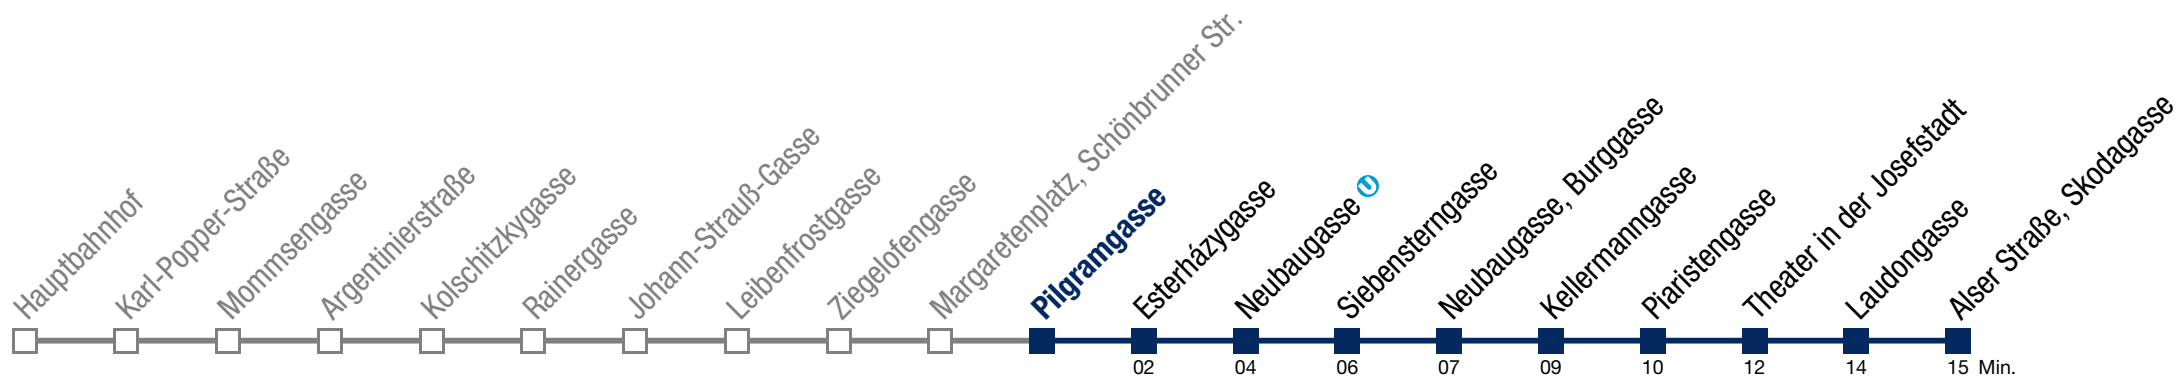

13A Alser Straße, Skodagasse

Sonntag (19.04.)

5	01	21	39	54			
6	09	24	39	54			
7	09	24	39	54			
8	09	24	32	39			
9							
10							
11							
12	30	40	50				
13	00	10	20	30	40	50	
14	00	10	20	30	40	50	
15	00	10	20	30	40	50	
16	00	10	20	30	40	50	
17	00	10	20	30	40	50	
18	00	10	20	30	40	50	
19	00	09	19	29	39	49	59
20	10	20	30	40	50		
21	00	10	20	30	40	50	
22	00	09	24	39	54		
23	09	24	39	54			
0	09	27					

Einschränkungen aufgrund des Vienna City Marathons