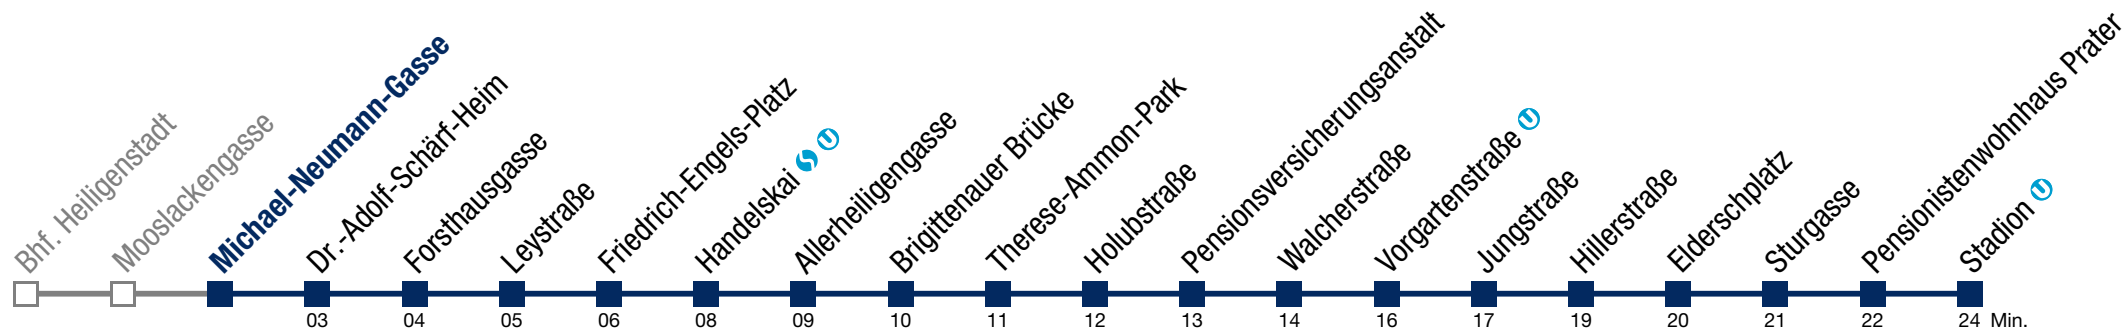

11A Stadion U

Sonntag (19.04.)

5	04	22	42			
6	02	22	42			
7	01	17	32	47		
8	02	17	32	47		
9	02	17	32	47		
10	02	13	23	33	43	53
11	03	13	23	33	43	53
12	03	13	23	33	43	53
13	03	13	23	33	43	53
14	03	13	23	33	43	53
15	03	13	23	33	43	53
16	03	13	23	33	43	53
17	03	13	23	33	43	53
18	03	13	23	33	43	53
19	03	13	23	33	43	53
20	03	13	23	33	43	53
21	03	13	23	33	43	53
22	04	18	26	33	48	
23	03	18	33	48		
0	03					

Einschränkungen aufgrund des Vienna City Marathons

☐ bis Friedrich-Engels-Platz   ☒ bis Walcherstraße