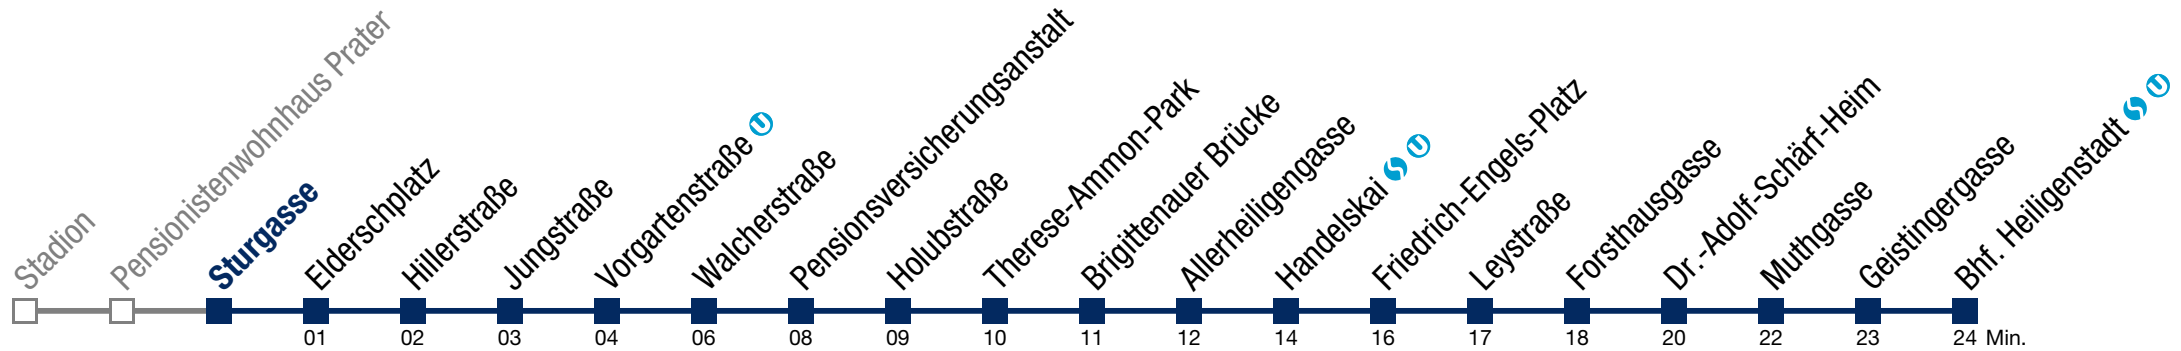

11A Bhf. Heiligenstadt

Sonntag (19.04.)

10	01	12	22	32	42	52
11	02	12	22	32	42	52
12	02	12	22	32	42	52
13	02	12	22	32	42	52
14	02	12	22	32	42	52
15	02	12	22	32	42	52
16	02	12	22	32	42	52
17	02	12	22	32	42	52
18	02	12	22	32	42	52
19	02	12	22	32	42	52
20	02	12	22	32	42	52
21	02	12	22	32	42	52
22	03	16	31	46		
23	01	16	31	46		
0	01	16	35			

Einschränkungen aufgrund des Vienna City Marathons

☐ bis Friedrich-Engels-Platz