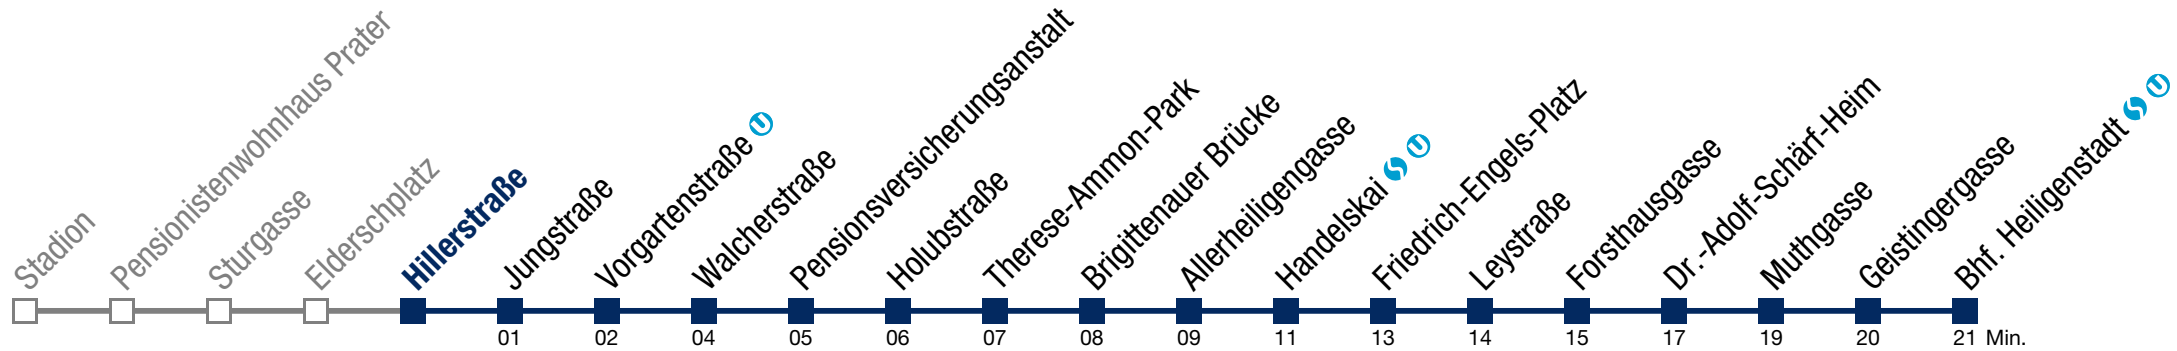

11A Bhf. Heiligenstadt

Sonntag (19.04.)

10	04	15	25	35	45	55
11	05	15	25	35	45	55
12	05	15	25	35	45	55
13	05	15	25	35	45	55
14	05	15	25	35	45	55
15	05	15	25	35	45	55
16	05	15	25	35	45	55
17	05	15	25	35	45	55
18	05	15	25	35	45	55
19	05	15	25	35	45	55
20	05	15	25	35	45	55
21	05	15	25	35	45	55
22	05	19	34	49		
23	04	19	34	49		
0	04	19	38			

Einschränkungen aufgrund des Vienna City Marathons

☐ bis Friedrich-Engels-Platz