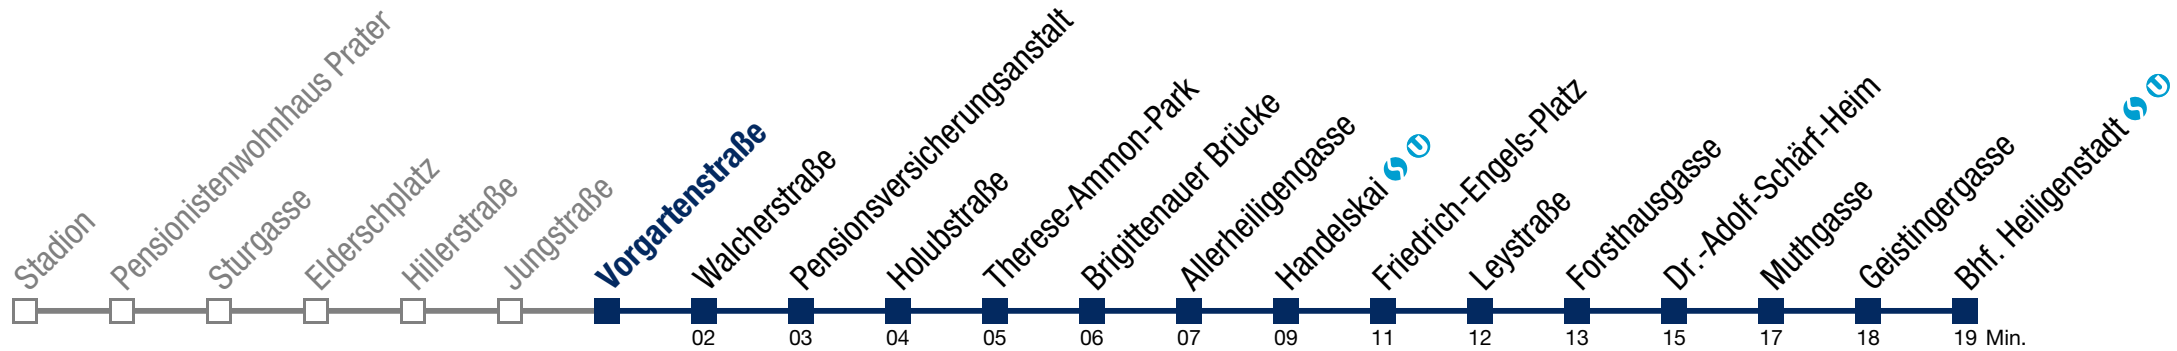

11A Bhf. Heiligenstadt

Sonntag (19.04.)

10	06	17	27	37	47	57
11	07	17	27	37	47	57
12	07	17	27	37	47	57
13	07	17	27	37	47	57
14	07	17	27	37	47	57
15	07	17	27	37	47	57
16	07	17	27	37	47	57
17	07	17	27	37	47	57
18	07	17	27	37	47	57
19	07	17	27	37	47	57
20	07	17	27	37	47	57
21	07	17	27	37	47	57
22	07	21	36	51		
23	06	21	36	51		
0	06	21	40			

Einschränkungen aufgrund des Vienna City Marathons

☐ bis Friedrich-Engels-Platz