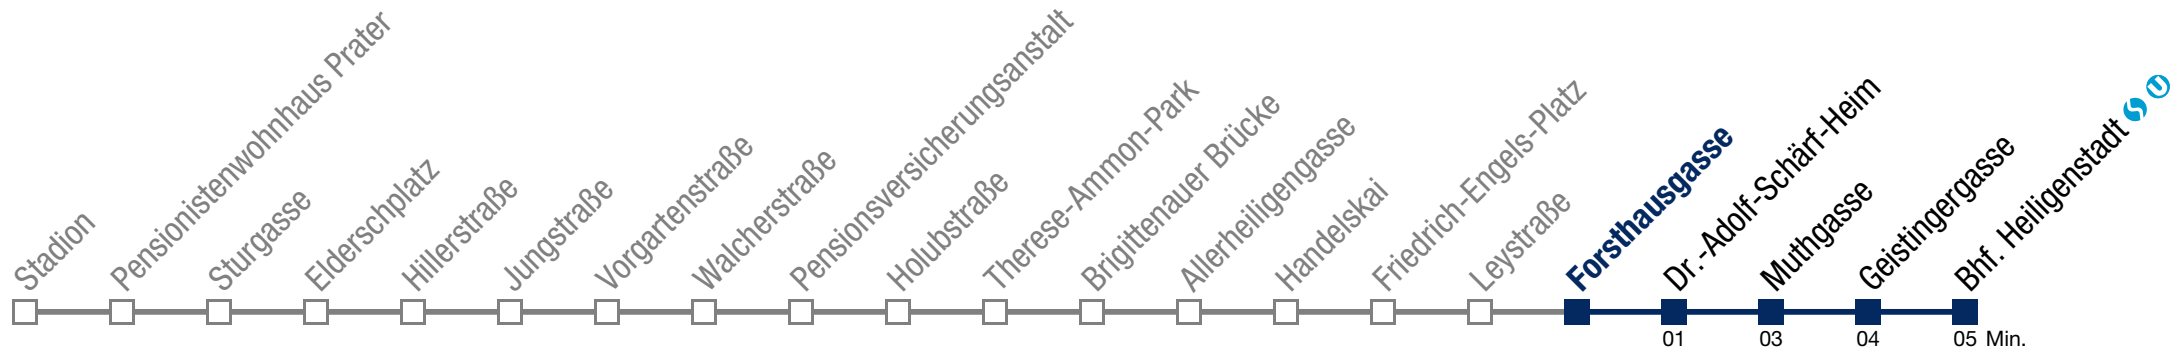

11A Bhf. Heiligenstadt

Sonntag (19.04.)

4	48
5	12 30 50
6	10 30 43 50
7	10 30 47
8	02 17 32 47
9	02 17 32 47 57
10	02 20 31 41 51
11	01 11 21 31 41 51
12	01 11 21 31 41 51
13	01 11 21 31 41 51
14	01 11 21 31 41 51
15	01 11 21 31 41 51
16	01 11 21 31 41 51
17	01 11 21 31 41 51
18	01 11 21 31 41 51
19	01 11 21 31 41 51
20	01 11 21 31 41 51
21	01 11 21 31 41 51
22	01 11 21 34 49
23	04 19 34 49

Einschränkungen aufgrund des Vienna City Marathons