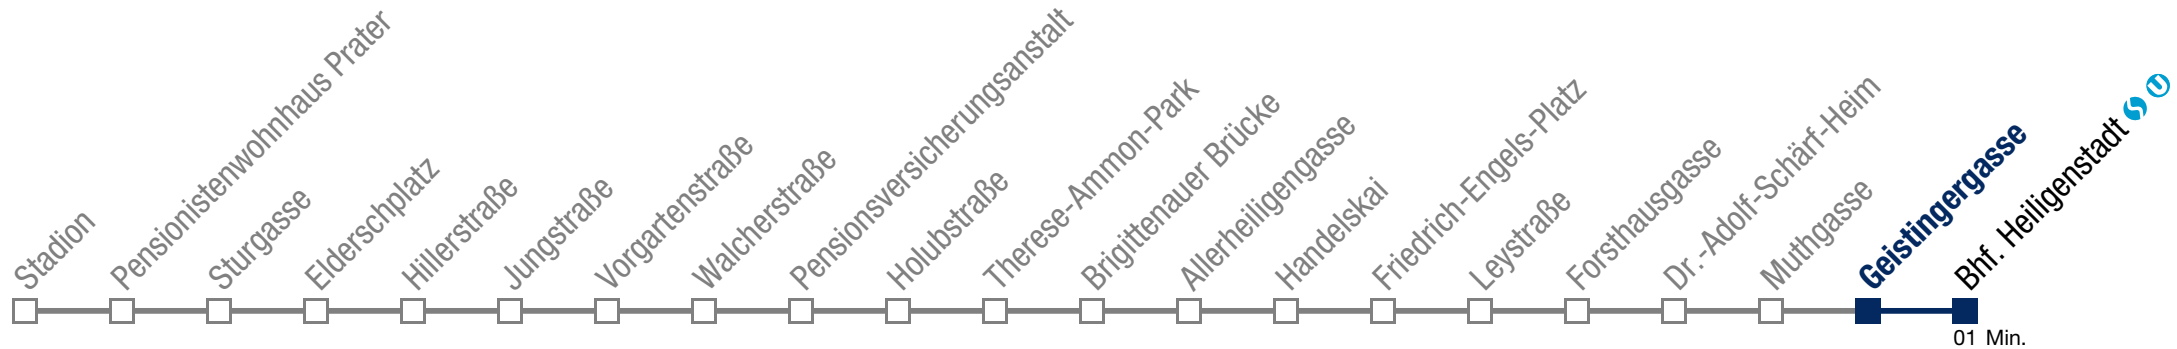

11A Bhf. Heiligenstadt

Sonntag (19.04.)

4	52
5	16 34 54
6	14 34 47 54
7	14 34 51
8	06 21 36 51
9	06 21 36 51
10	01 06 24 35 45 55
11	06 16 26 36 46 56
12	06 16 26 36 46 56
13	06 16 26 36 46 56
14	06 16 26 36 46 56
15	06 16 26 36 46 56
16	06 16 26 36 46 56
17	06 16 26 36 46 56
18	06 16 26 36 46 56
19	05 15 25 35 45 55
20	05 15 25 35 45 55
21	05 15 25 35 45 55
22	05 15 25 38 53
23	08 23 38 53

Einschränkungen aufgrund des Vienna City Marathons