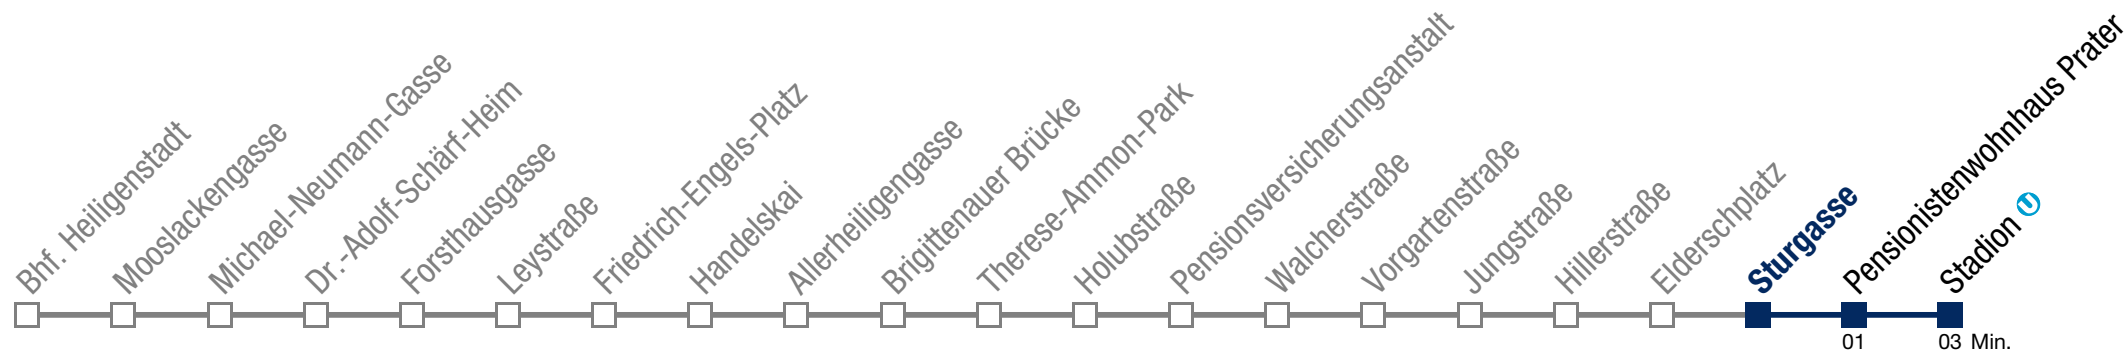

11A Stadion

Sonntag (19.04.)

10	08	23	29	34	44	54
11	05	15	25	35	45	55
12	05	15	25	35	45	55
13	05	15	25	35	45	55
14	05	15	25	35	45	55
15	05	15	25	35	45	55
16	05	15	25	35	45	55
17	05	15	25	35	45	55
18	05	15	25	35	45	55
19	05	15	25	35	45	55
20	04	14	24	34	44	54
21	04	14	24	34	44	54
22	04	14	24	38	53	
23	08	23	38	53		
0	08	23				

Einschränkungen aufgrund des Vienna City Marathons