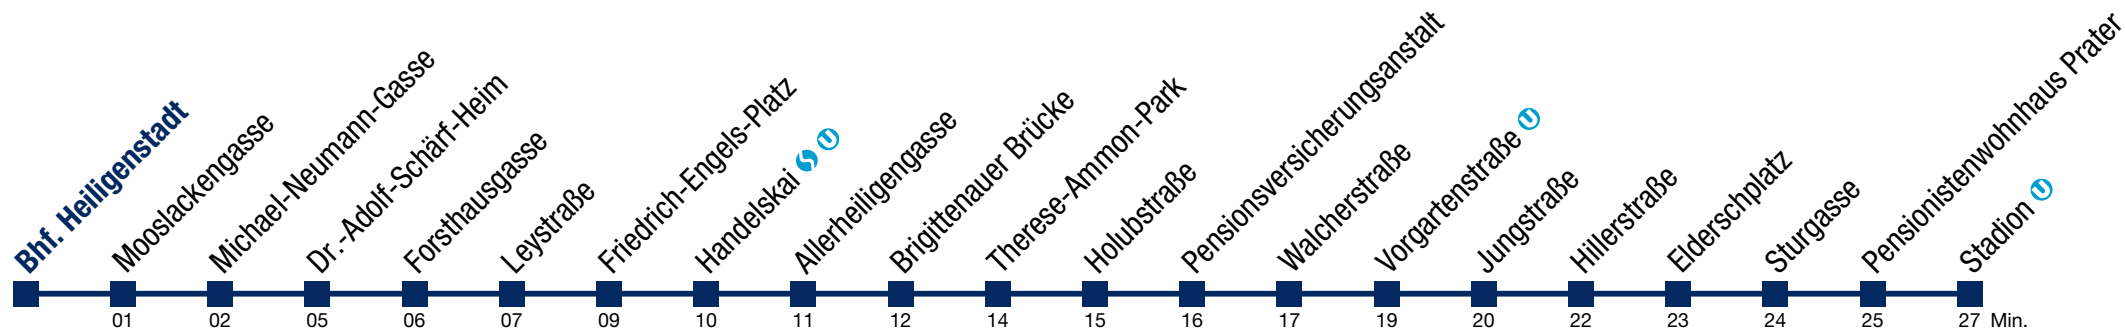

11A Stadion U

Sonntag (19.04.)

5	02	20	40			
6	00	20	40	59		
7	15	30	45			
8	00	15	30	45		
9	00	15	30	45		
10	00	11	21	31	41	51
11	00	10	20	30	40	50
12	00	10	20	30	40	50
13	00	10	20	30	40	50
14	00	10	20	30	40	50
15	00	10	20	30	40	50
16	00	10	20	30	40	50
17	00	10	20	30	40	50
18	00	10	20	30	40	50
19	00	10	20	30	40	50
20	01	11	21	31	41	51
21	01	11	21	31	41	51
22	02	16	24	31	46	
23	01	16	31	46		
0	01					

Einschränkungen aufgrund des Vienna City Marathons

☐ bis Friedrich-Engels-Platz   ☒ bis Walcherstraße