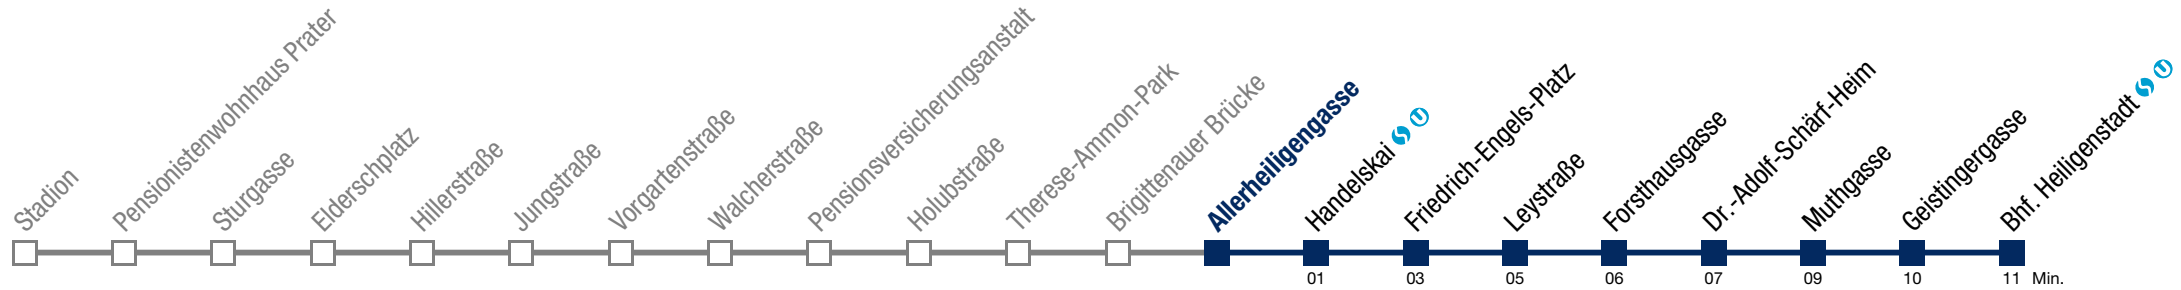

11A Bhf. Heiligenstadt

Sonntag (19.04.)

4	42
5	06 24 44
6	04 24 44
7	04 24 41 56
8	11 26 41 56
9	11 26 41 56
10	14 25 35 45 55
11	05 15 25 35 45 55
12	05 15 25 35 45 55
13	05 15 25 35 45 55
14	05 15 25 35 45 55
15	05 15 25 35 45 55
16	05 15 25 35 45 55
17	05 15 25 35 45 55
18	05 15 25 35 45 55
19	05 15 25 35 45 55
20	05 15 25 35 45 55
21	05 15 25 35 45 55
22	05 15 28 43 58
23	13 28 43 58
0	13 28 47

Einschränkungen aufgrund des Vienna City Marathons

☐ bis Friedrich-Engels-Platz