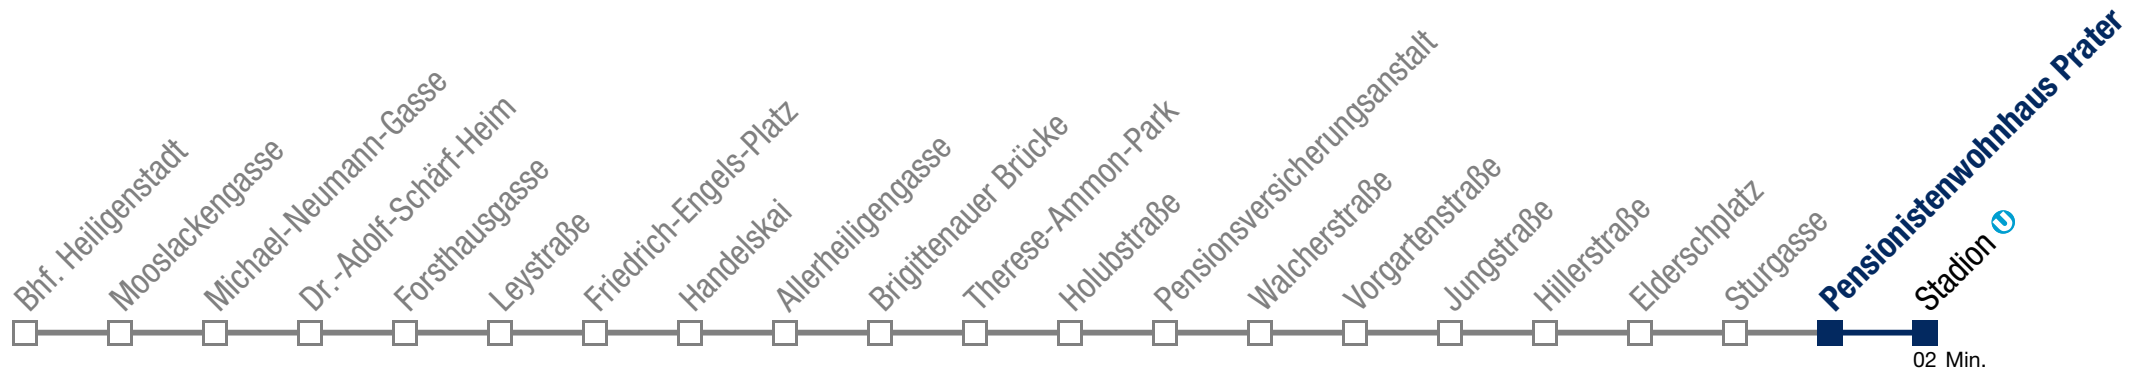

11A Stadion

Sonntag (19.04.)

10	09	24	30	35	45	55
11	06	16	26	36	46	56
12	06	16	26	36	46	56
13	06	16	26	36	46	56
14	06	16	26	36	46	56
15	06	16	26	36	46	56
16	06	16	26	36	46	56
17	06	16	26	36	46	56
18	06	16	26	36	46	56
19	06	16	26	36	46	56
20	05	15	25	35	45	55
21	05	15	25	35	45	55
22	05	15	25	39	54	
23	09	24	39	54		
0	09	24				

Einschränkungen aufgrund des Vienna City Marathons