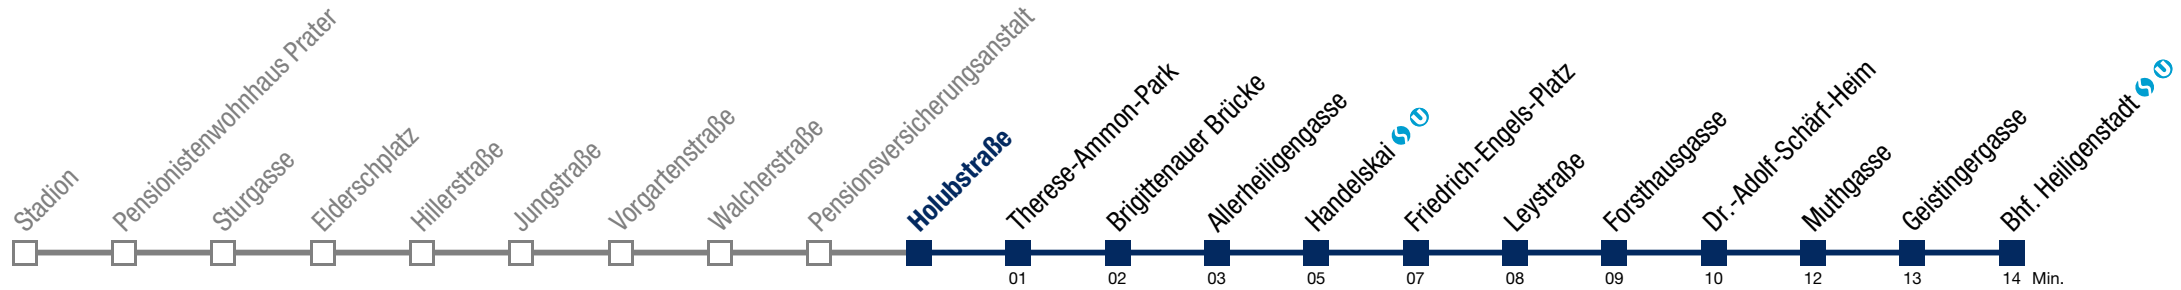

11A Bhf. Heiligenstadt

Sonntag (19.04.)

4	39
5	02 20 40
6	00 20 40
7	00 20 37 52
8	07 22 37 52
9	08 23 38 53
10	11 22 32 42 52
11	02 12 22 32 42 52
12	02 12 22 32 42 52
13	02 12 22 32 42 52
14	02 12 22 32 42 52
15	02 12 22 32 42 52
16	02 12 22 32 42 52
17	02 12 22 32 42 52
18	02 12 22 32 42 52
19	02 12 22 32 42 52
20	02 12 22 32 42 52
21	02 12 22 32 42 52
22	02 11 25 40 55
23	10 25 40 55
0	10 25 44

Einschränkungen aufgrund des Vienna City Marathons

☐ bis Friedrich-Engels-Platz