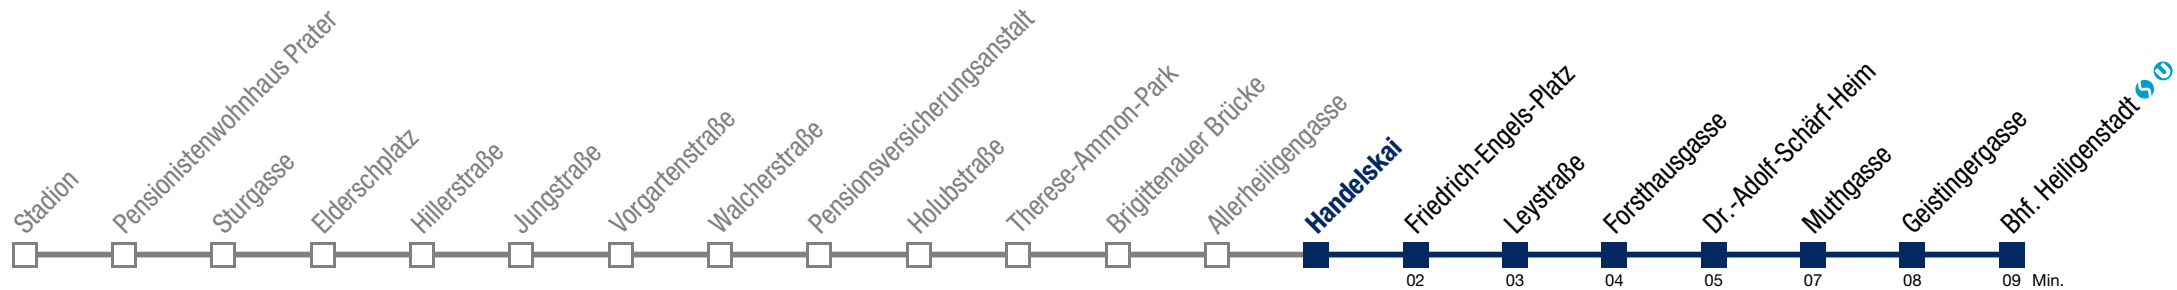

11A Bhf. Heiligenstadt

Sonntag (19.04.)

4	44
5	07 25 45
6	05 25 45
7	05 25 42 57
8	12 27 42 57
9	13 28 43 58
10	16 27 37 47 57
11	07 17 27 37 47 57
12	07 17 27 37 47 57
13	07 17 27 37 47 57
14	07 17 27 37 47 57
15	07 17 27 37 47 57
16	07 17 27 37 47 57
17	07 17 27 37 47 57
18	07 17 27 37 47 57
19	07 17 27 37 47 57
20	07 17 27 37 47 57
21	07 17 27 37 47 57
22	07 16 30 45
23	00 15 30 45
0	00 15 30 49

Einschränkungen aufgrund des Vienna City Marathons

☐ bis Friedrich-Engels-Platz