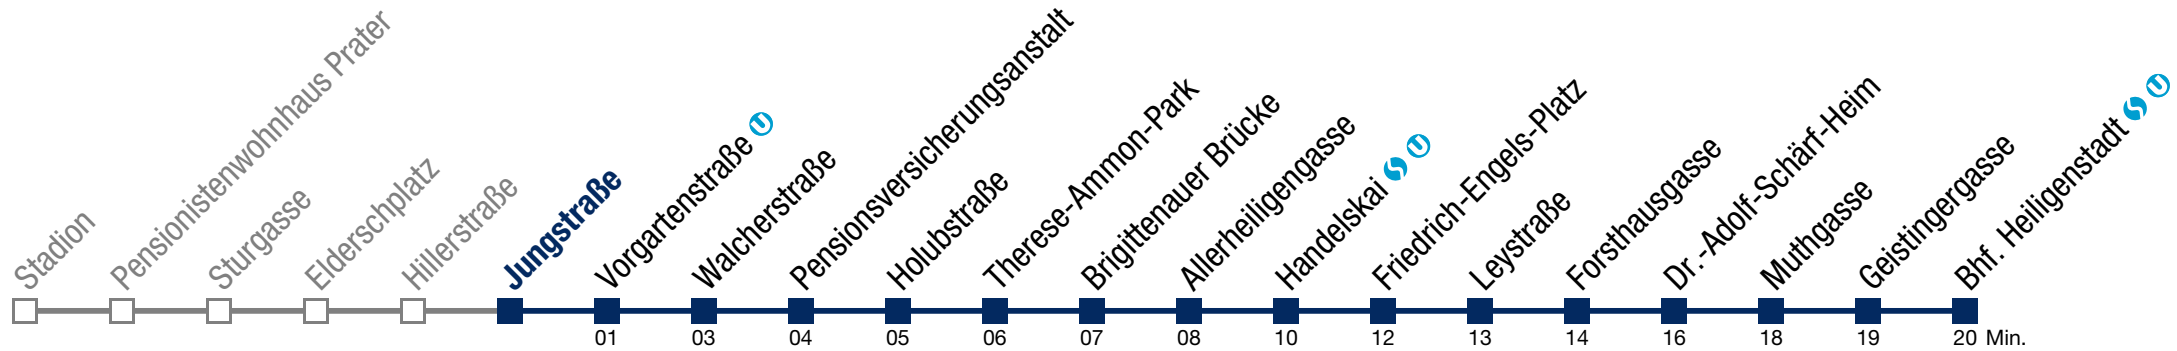

11A Bhf. Heiligenstadt

Sonntag (19.04.)

10	05	16	26	36	46	56
11	06	16	26	36	46	56
12	06	16	26	36	46	56
13	06	16	26	36	46	56
14	06	16	26	36	46	56
15	06	16	26	36	46	56
16	06	16	26	36	46	56
17	06	16	26	36	46	56
18	06	16	26	36	46	56
19	06	16	26	36	46	56
20	06	16	26	36	46	56
21	06	16	26	36	46	56
22	06	20	35	50		
23	05	20	35	50		
0	05	20	39			

Einschränkungen aufgrund des Vienna City Marathons

☐ bis Friedrich-Engels-Platz