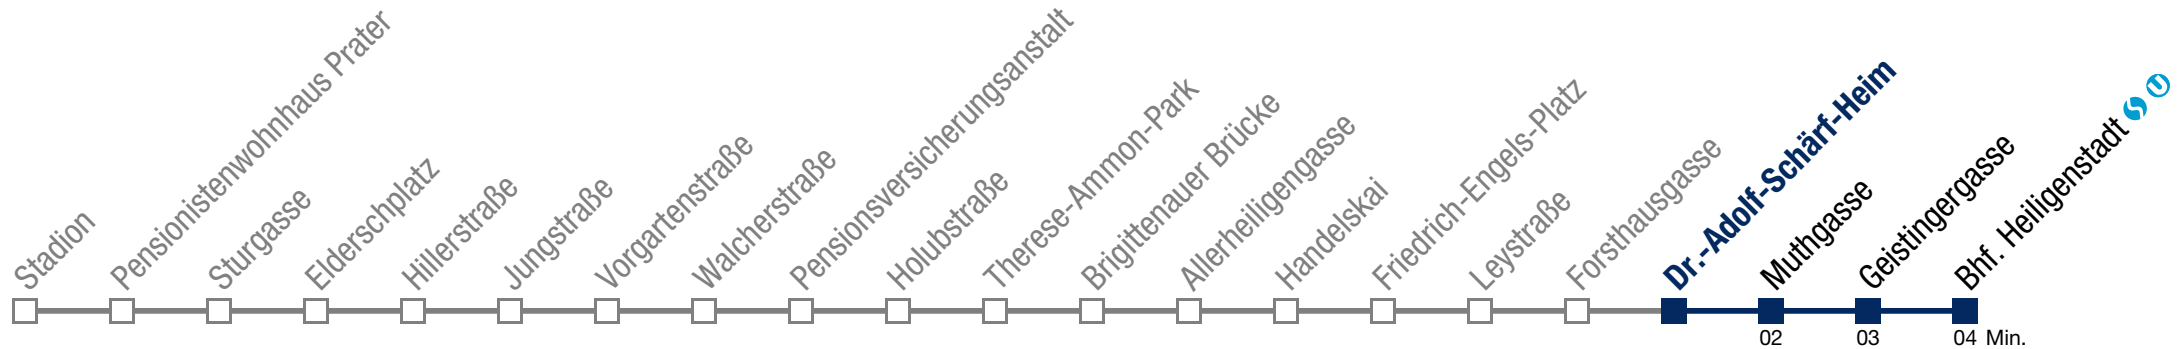

11A Bhf. Heiligenstadt

Sonntag (19.04.)

4	49
5	13 31 51
6	11 31 44 51
7	11 31 48
8	03 18 33 48
9	03 18 33 48 58
10	03 21 32 42 52
11	03 13 23 33 43 53
12	03 13 23 33 43 53
13	03 13 23 33 43 53
14	03 13 23 33 43 53
15	03 13 23 33 43 53
16	03 13 23 33 43 53
17	03 13 23 33 43 53
18	03 13 23 33 43 53
19	02 12 22 32 42 52
20	02 12 22 32 42 52
21	02 12 22 32 42 52
22	02 12 22 35 50
23	05 20 35 50

Einschränkungen aufgrund des Vienna City Marathons