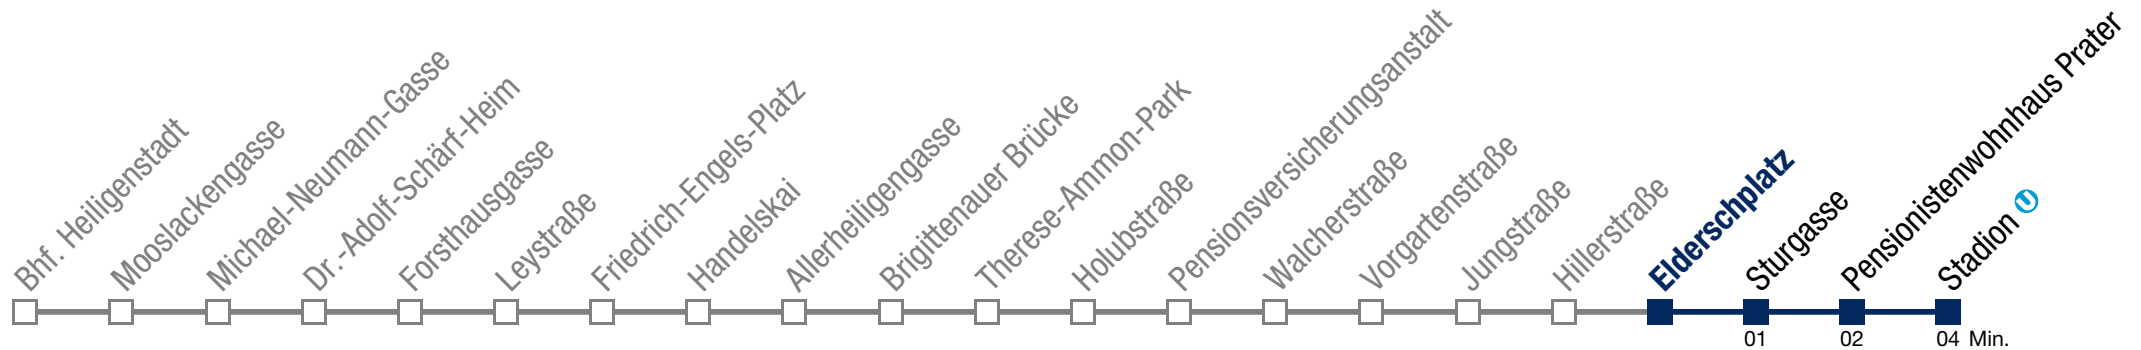

11A Stadion

Sonntag (19.04.)

10	07	22	28	33	43	53
11	04	14	24	34	44	54
12	04	14	24	34	44	54
13	04	14	24	34	44	54
14	04	14	24	34	44	54
15	04	14	24	34	44	54
16	04	14	24	34	44	54
17	04	14	24	34	44	54
18	04	14	24	34	44	54
19	04	14	24	34	44	54
20	03	13	23	33	43	53
21	03	13	23	33	43	53
22	03	13	23	37	52	
23	07	22	37	52		
0	07	22				

Einschränkungen aufgrund des Vienna City Marathons