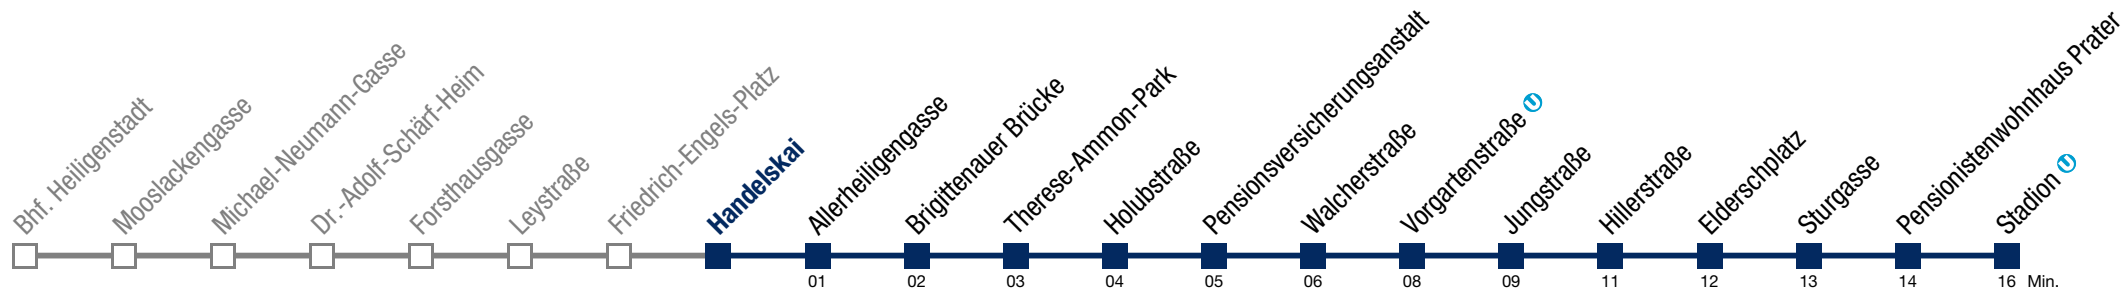

11A Stadion

Sonntag (19.04.)

4	52					
5	12	30	50			
6	10	30	50			
7	09	25	40	55		
8	10	25	40	55		
9	10	25	40	55		
10	10	21	31	41	51	
11	01	11	21	31	41	51
12	01	11	21	31	41	51
13	01	11	21	31	41	51
14	01	11	21	31	41	51
15	01	11	21	31	41	51
16	01	11	21	31	41	51
17	01	11	21	31	41	51
18	01	11	21	31	41	51
19	01	11	21	31	41	51
20	01	11	21	31	41	51
21	01	11	21	31	41	51
22	02	12	26	41	56	
23	11	26	41	56		
0	11					

Einschränkungen aufgrund des Vienna City Marathons

☐ bis Walcherstraße