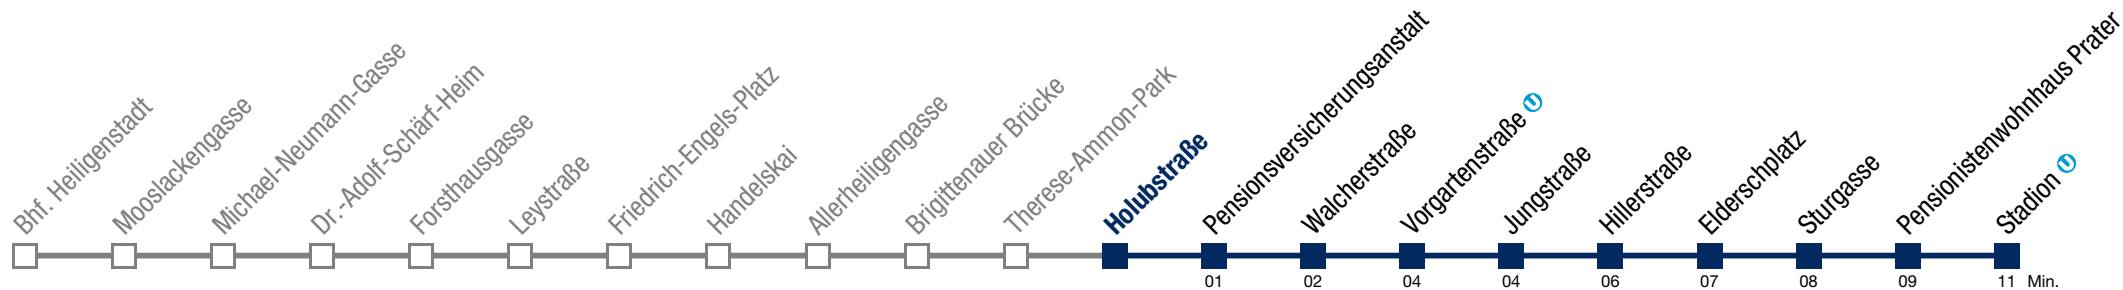

11A Stadion

Sonntag (19.04.)

4	56					
5	16	34	54			
6	14	34	54			
7	14	30	45			
8	00	15	30	45		
9	00	15	30	45		
10	00	15	26	36	46	56
11	06	16	26	36	46	56
12	06	16	26	36	46	56
13	06	16	26	36	46	56
14	06	16	26	36	46	56
15	06	16	26	36	46	56
16	06	16	26	36	46	56
17	06	16	26	36	46	56
18	06	16	26	36	46	56
19	06	16	26	36	46	56
20	06	16	26	36	46	56
21	06	16	26	36	46	56
22	06	16	30	45		
23	00	15	30	45		
0	00	15				

Einschränkungen aufgrund des Vienna City Marathons

☐ bis Walcherstraße