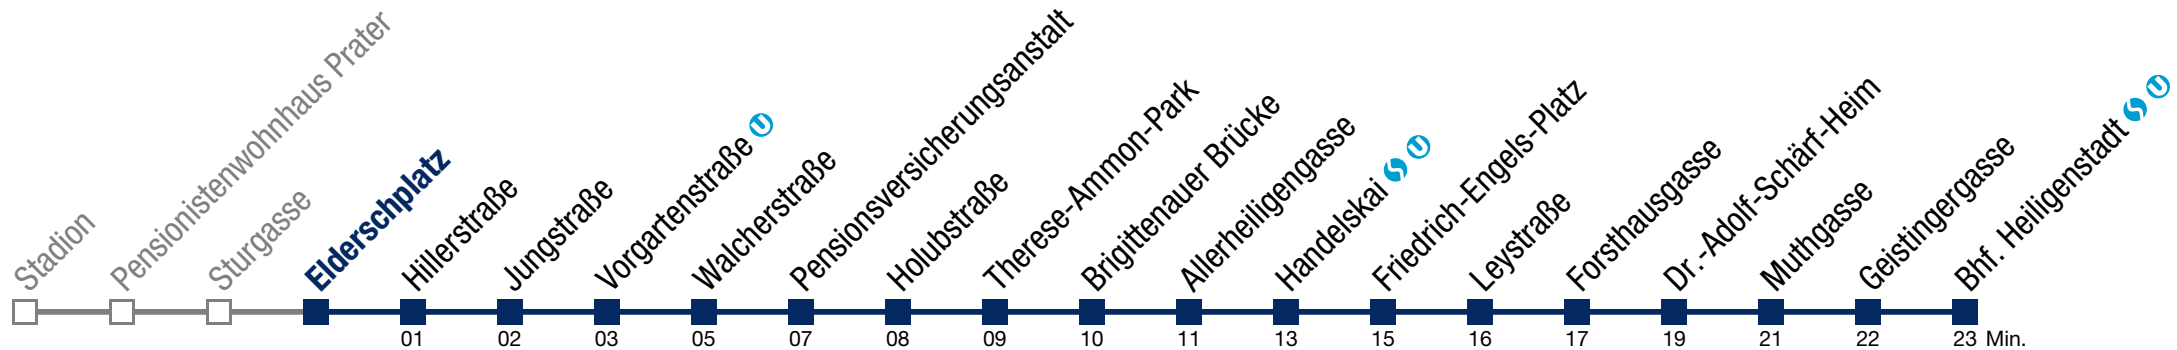

11A Bhf. Heiligenstadt

Sonntag (19.04.)

10	02	13	23	33	43	53
11	03	13	23	33	43	53
12	03	13	23	33	43	53
13	03	13	23	33	43	53
14	03	13	23	33	43	53
15	03	13	23	33	43	53
16	03	13	23	33	43	53
17	03	13	23	33	43	53
18	03	13	23	33	43	53
19	03	13	23	33	43	53
20	03	13	23	33	43	53
21	03	13	23	33	43	53
22	04	17	32	47		
23	02	17	32	47		
0	02	17	36			

Einschränkungen aufgrund des Vienna City Marathons

☐ bis Friedrich-Engels-Platz