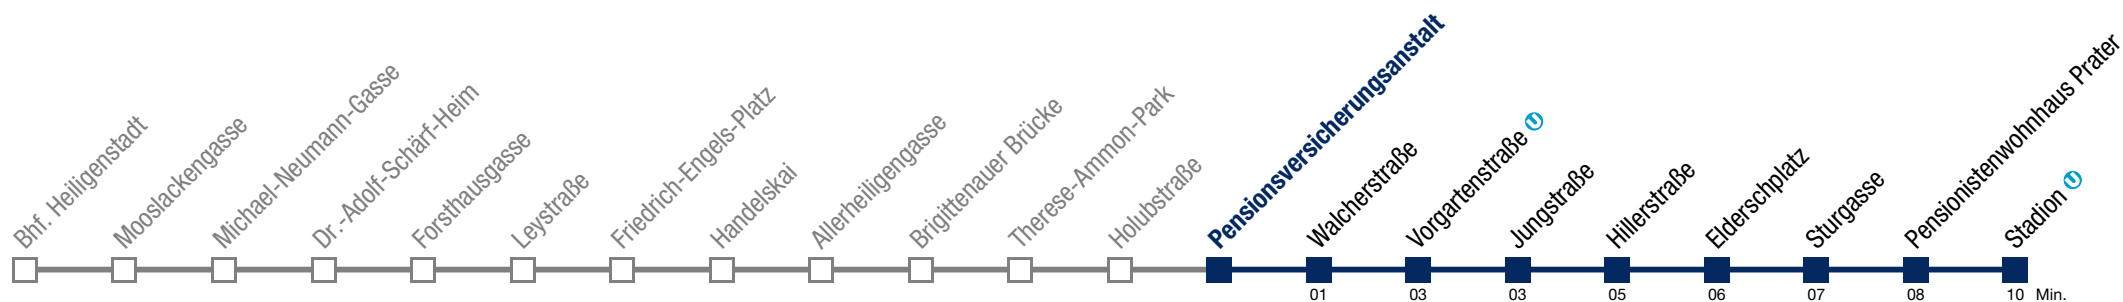

11A Stadion

Sonntag (19.04.)

4	57					
5	17	35	55			
6	15	35	55			
7	15	31	46			
8	01	16	31	46		
9	01	16	31	46		
10	01	16	27	37	47	57
11	07	17	27	37	47	57
12	07	17	27	37	47	57
13	07	17	27	37	47	57
14	07	17	27	37	47	57
15	07	17	27	37	47	57
16	07	17	27	37	47	57
17	07	17	27	37	47	57
18	07	17	27	37	47	57
19	07	17	27	37	47	57
20	07	17	27	37	47	57
21	07	17	27	37	47	57
22	07	17	31	46		
23	01	16	31	46		
0	01	16				

Einschränkungen aufgrund des Vienna City Marathons

☐ bis Walcherstraße