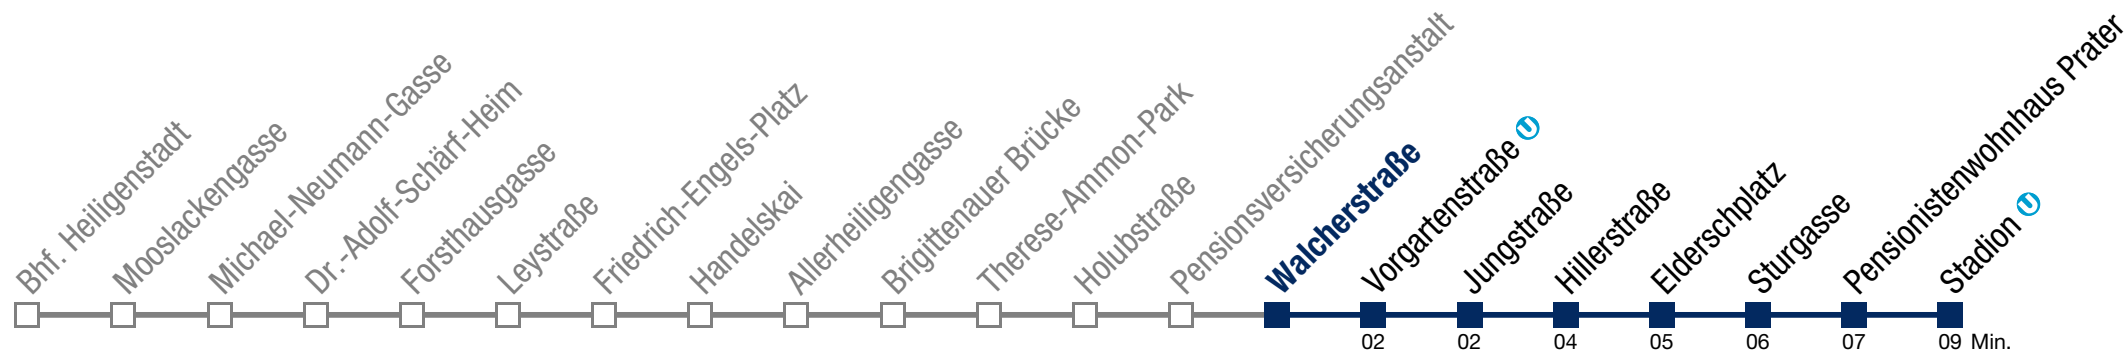

11A Stadion

Sonntag (19.04.)

10	02	17	28	38	48	58
11	08	18	28	38	48	58
12	08	18	28	38	48	58
13	08	18	28	38	48	58
14	08	18	28	38	48	58
15	08	18	28	38	48	58
16	08	18	28	38	48	58
17	08	18	28	38	48	58
18	08	18	28	38	48	58
19	08	18	28	38	48	58
20	08	18	28	38	48	58
21	08	18	28	38	48	58
22	08	18	32	47		
23	02	17	32	47		
0	02	17				

Einschränkungen aufgrund des Vienna City Marathons