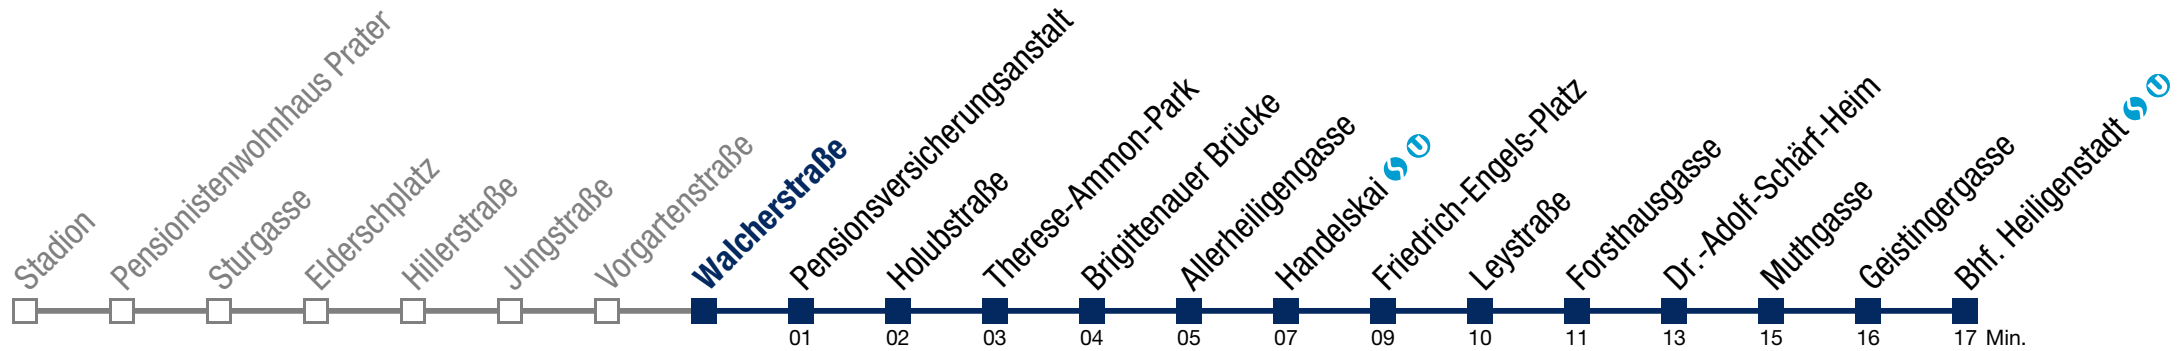

11A Bhf. Heiligenstadt

Sonntag (19.04.)

10	08	19	29	39	49	59
11	09	19	29	39	49	59
12	09	19	29	39	49	59
13	09	19	29	39	49	59
14	09	19	29	39	49	59
15	09	19	29	39	49	59
16	09	19	29	39	49	59
17	09	19	29	39	49	59
18	09	19	29	39	49	59
19	09	19	29	39	49	59
20	09	19	29	39	49	59
21	09	19	29	39	49	59
22	09	23	38	53		
23	08	23	38	53		
0	08	23	42			

Einschränkungen aufgrund des Vienna City Marathons

☐ bis Friedrich-Engels-Platz