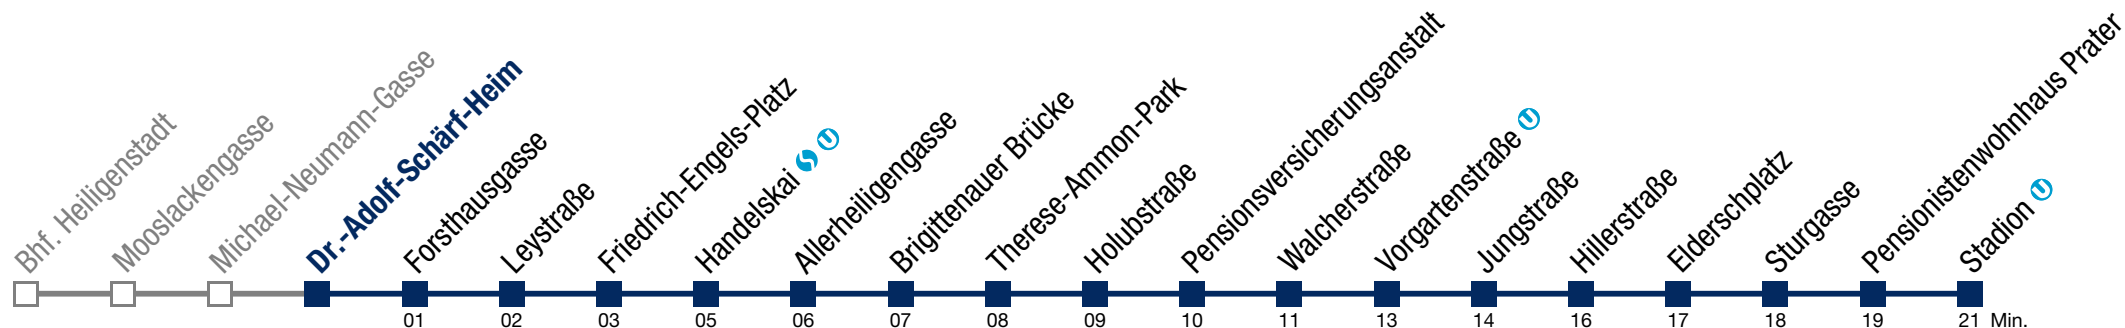

11A Stadion

Sonntag (19.04.)

5	07	25	45			
6	05	25	45			
7	04	20	35	50		
8	05	20	35	50		
9	05	20	35	50		
10	05	16	26	36	46	56
11	06	16	26	36	46	56
12	06	16	26	36	46	56
13	06	16	26	36	46	56
14	06	16	26	36	46	56
15	06	16	26	36	46	56
16	06	16	26	36	46	56
17	06	16	26	36	46	56
18	06	16	26	36	46	56
19	06	16	26	36	46	56
20	06	16	26	36	46	56
21	06	16	26	36	46	56
22	07	21	29	36	51	
23	06	21	36	51		
0	06					

Einschränkungen aufgrund des Vienna City Marathons

☐ bis Friedrich-Engels-Platz   ☒ bis Walcherstraße