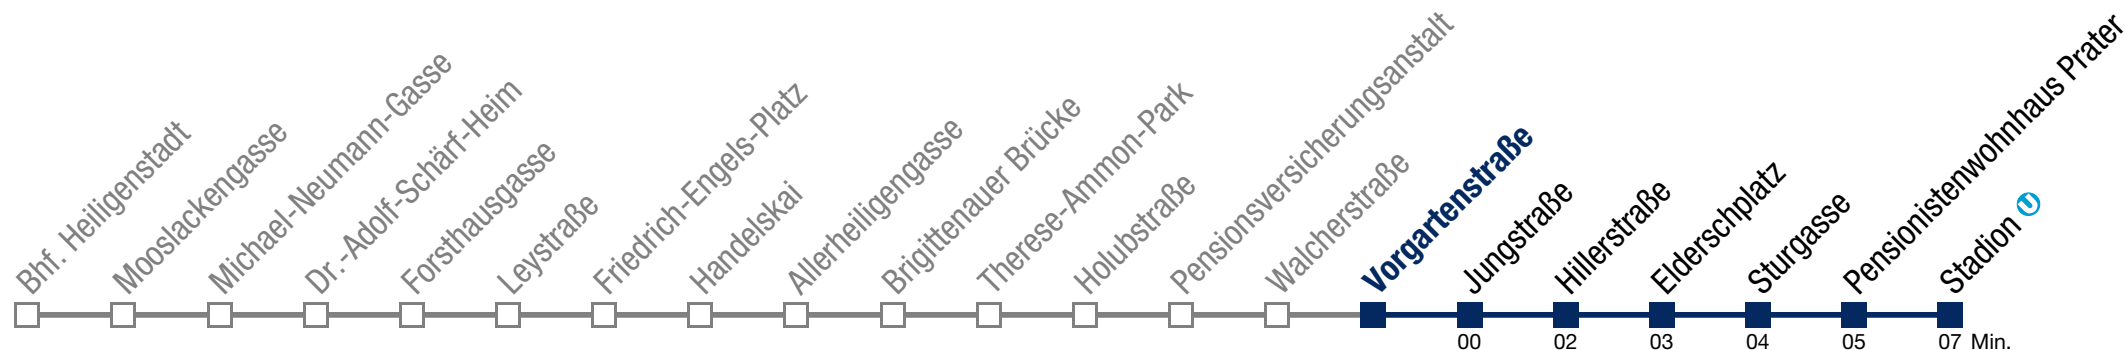

11A Stadion

Sonntag (19.04.)

10	04	19	30	40	50	
11	00	10	20	30	40	50
12	00	10	20	30	40	50
13	00	10	20	30	40	50
14	00	10	20	30	40	50
15	00	10	20	30	40	50
16	00	10	20	30	40	50
17	00	10	20	30	40	50
18	00	10	20	30	40	50
19	00	10	20	30	40	50
20	00	10	20	30	40	50
21	00	10	20	30	40	50
22	00	10	20	34	49	
23	04	19	34	49		
0	04	19				

Einschränkungen aufgrund des Vienna City Marathons