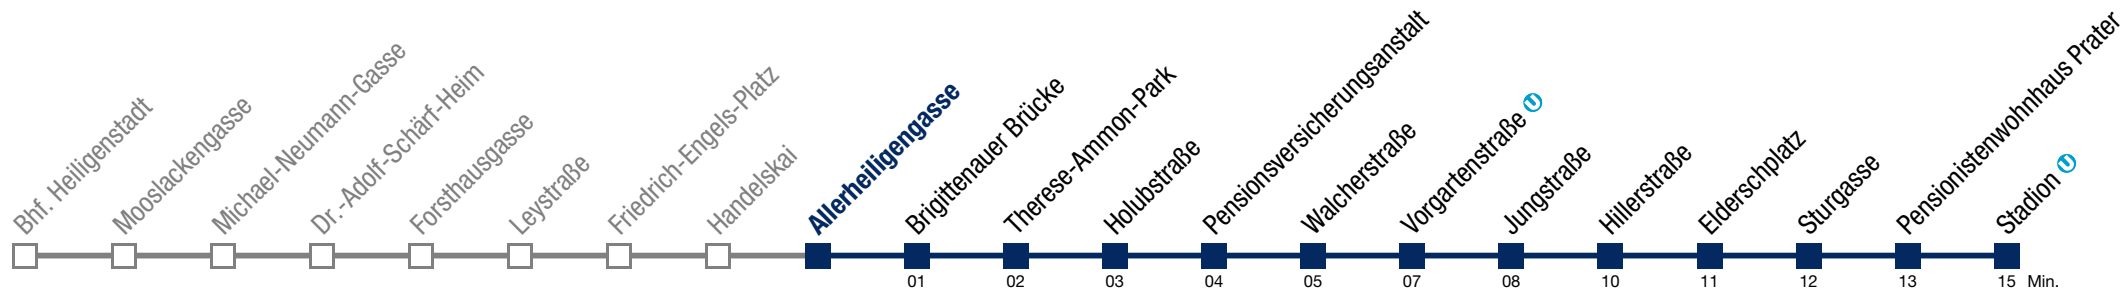

11A Stadion

Sonntag (19.04.)

4	53					
5	13	31	51			
6	11	31	51			
7	10	26	41	56		
8	11	26	41	56		
9	11	26	41	56		
10	11	22	32	42	52	
11	02	12	22	32	42	52
12	02	12	22	32	42	52
13	02	12	22	32	42	52
14	02	12	22	32	42	52
15	02	12	22	32	42	52
16	02	12	22	32	42	52
17	02	12	22	32	42	52
18	02	12	22	32	42	52
19	02	12	22	32	42	52
20	02	12	22	32	42	52
21	02	12	22	32	42	52
22	03	13	27	42	57	
23	12	27	42	57		
0	12					

Einschränkungen aufgrund des Vienna City Marathons

☐ bis Walcherstraße