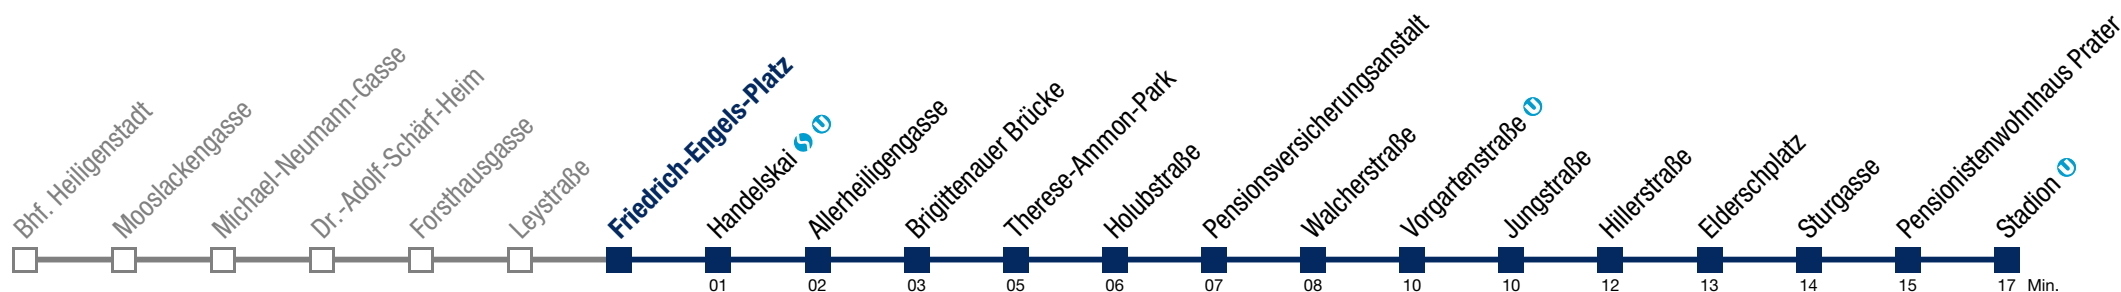

11A Stadion

Sonntag (19.04.)

4	50
5	10 28 48
6	08 28 48
7	08 24 39 54
8	09 24 39 54
9	09 24 39 54
10	09 20 30 40 50
11	00 10 20 30 40 50
12	00 10 20 30 40 50
13	00 10 20 30 40 50
14	00 10 20 30 40 50
15	00 10 20 30 40 50
16	00 10 20 30 40 50
17	00 10 20 30 40 50
18	00 10 20 30 40 50
19	00 10 20 30 40 50
20	00 10 20 30 40 50
21	00 10 20 30 40 50
22	00 10 24 39 54
23	09 24 39 54
0	09

Einschränkungen aufgrund des Vienna City Marathons

☐ bis Walcherstraße