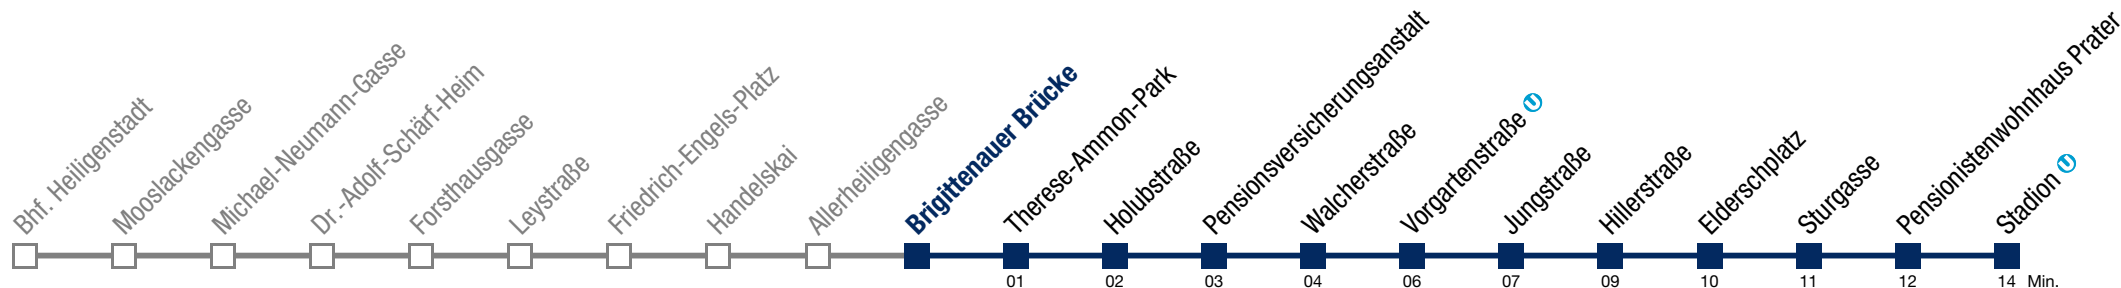

11A Stadion U

Sonntag (19.04.)

4	54					
5	14	32	52			
6	12	32	52			
7	11	27	42	57		
8	12	27	42	57		
9	12	27	42	57		
10	12	23	33	43	53	
11	03	13	23	33	43	53
12	03	13	23	33	43	53
13	03	13	23	33	43	53
14	03	13	23	33	43	53
15	03	13	23	33	43	53
16	03	13	23	33	43	53
17	03	13	23	33	43	53
18	03	13	23	33	43	53
19	03	13	23	33	43	53
20	03	13	23	33	43	53
21	03	13	23	33	43	53
22	04	14	28	43	58	
23	13	28	43	58		
0	13					

Einschränkungen aufgrund des Vienna City Marathons

☐ bis Walcherstraße