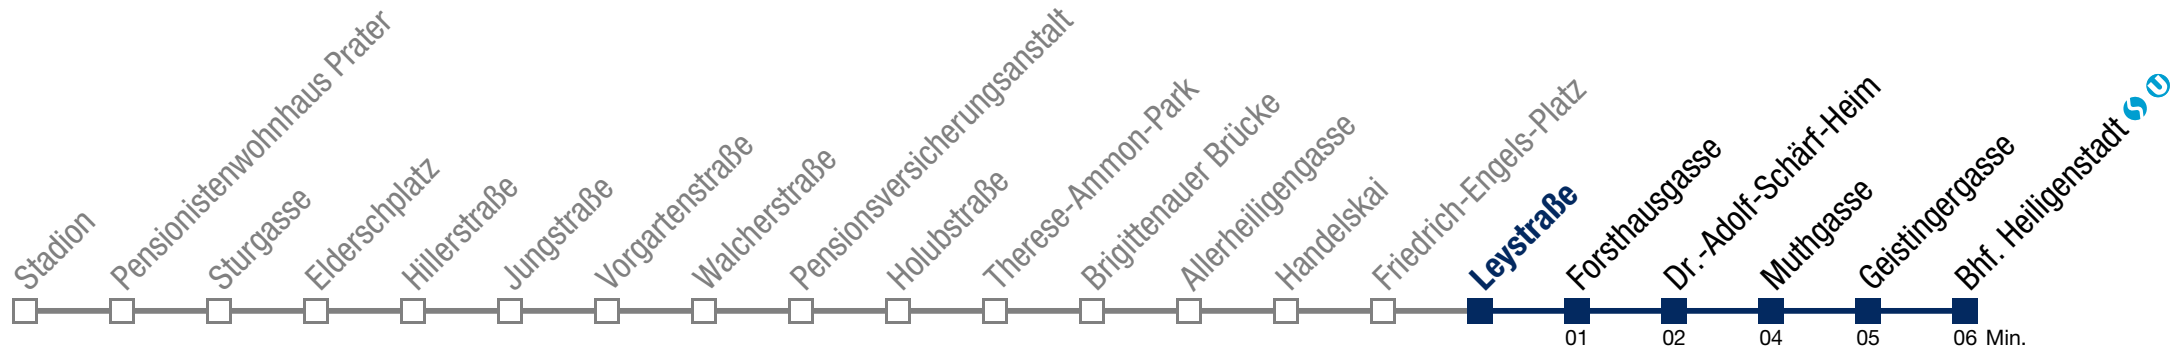

11A Bhf. Heiligenstadt

Sonntag (19.04.)

4	47
5	11 29 49
6	09 29 42 49
7	09 29 46
8	01 16 31 46
9	01 16 31 46 56
10	01 19 30 40 50
11	00 10 20 30 40 50
12	00 10 20 30 40 50
13	00 10 20 30 40 50
14	00 10 20 30 40 50
15	00 10 20 30 40 50
16	00 10 20 30 40 50
17	00 10 20 30 40 50
18	00 10 20 30 40 50
19	00 10 20 30 40 50
20	00 10 20 30 40 50
21	00 10 20 30 40 50
22	00 10 20 33 48
23	03 18 33 48

Einschränkungen aufgrund des Vienna City Marathons