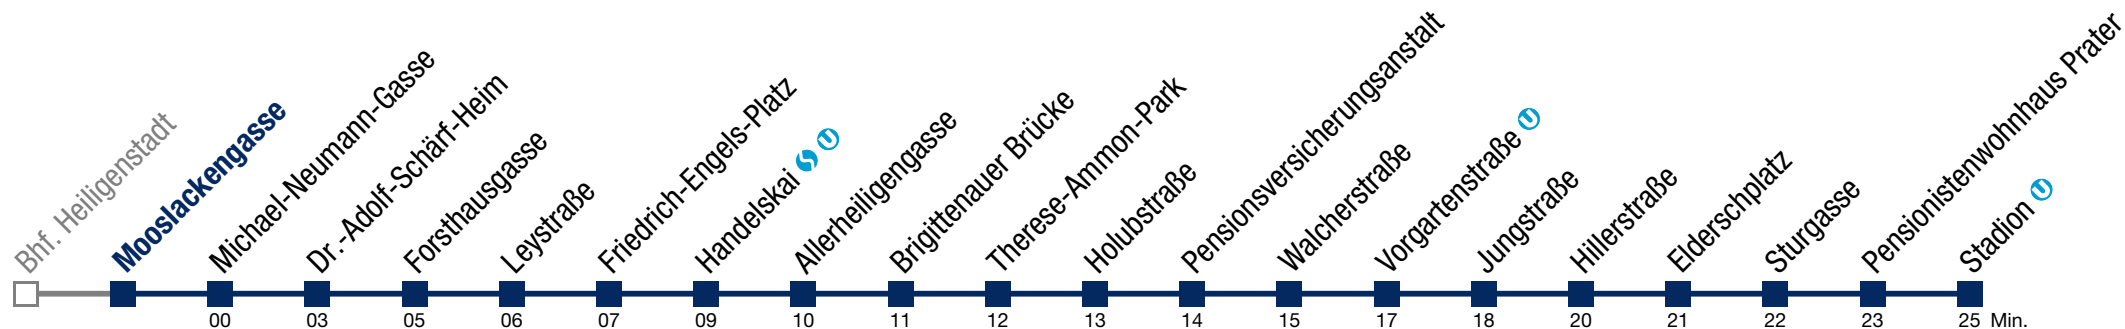

11A Stadion U

Sonntag (19.04.)

5	03	21	41			
6	01	21	41			
7	00	16	31	46		
8	01	16	31	46		
9	01	16	31	46		
10	01	12	22	32	42	52
11	02	12	22	32	42	52
12	02	12	22	32	42	52
13	02	12	22	32	42	52
14	02	12	22	32	42	52
15	02	12	22	32	42	52
16	02	12	22	32	42	52
17	02	12	22	32	42	52
18	02	12	22	32	42	52
19	02	12	22	32	42	52
20	02	12	22	32	42	52
21	02	12	22	32	42	53
22	03	17	25	32	47	
23	02	17	32	47		
0	02					

Einschränkungen aufgrund des Vienna City Marathons

☐ bis Friedrich-Engels-Platz   ☐ bis Walcherstraße