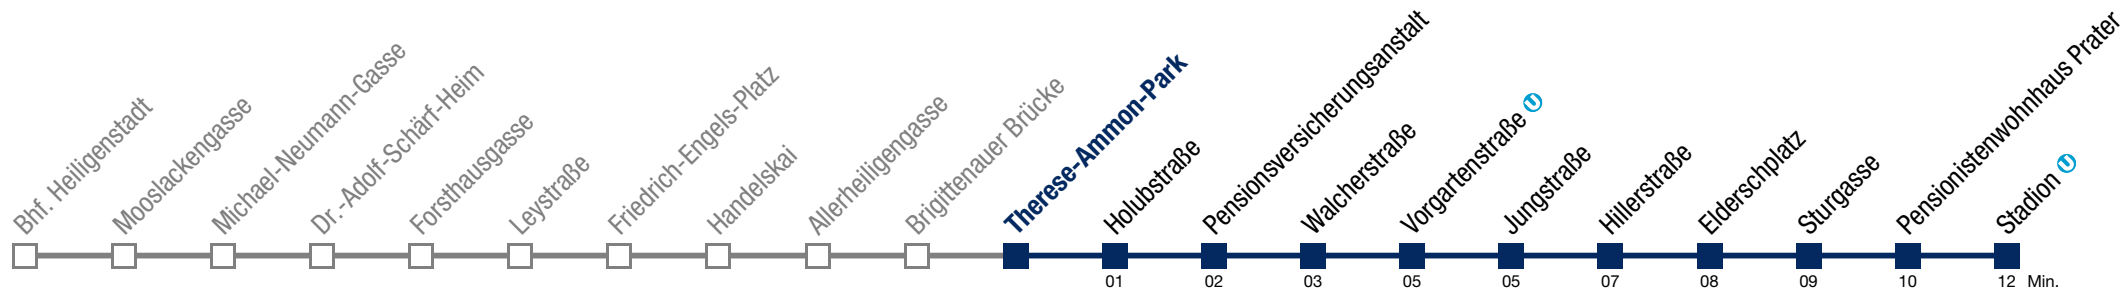

11A Stadion

Sonntag (19.04.)

4	55					
5	15	33	53			
6	13	33	53			
7	13	29	44	59		
8	14	29	44	59		
9	14	29	44	59		
10	14	25	35	45	55	
11	05	15	25	35	45	55
12	05	15	25	35	45	55
13	05	15	25	35	45	55
14	05	15	25	35	45	55
15	05	15	25	35	45	55
16	05	15	25	35	45	55
17	05	15	25	35	45	55
18	05	15	25	35	45	55
19	05	15	25	35	45	55
20	05	15	25	35	45	55
21	05	15	25	35	45	55
22	05	15	29	44	59	
23	14	29	44	59		
0	14					

Einschränkungen aufgrund des Vienna City Marathons

☐ bis Walcherstraße