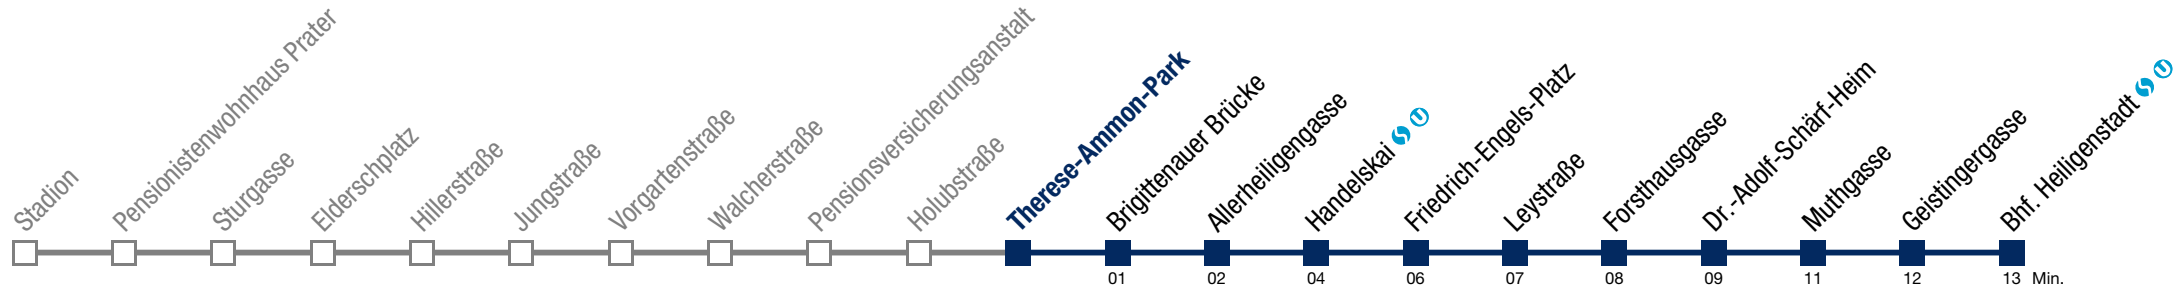

11A Bhf. Heiligenstadt

Sonntag (19.04.)

4	40
5	03 21 41
6	01 21 41
7	01 21 38 53
8	08 23 38 53
9	09 24 39 54
10	12 23 33 43 53
11	03 13 23 33 43 53
12	03 13 23 33 43 53
13	03 13 23 33 43 53
14	03 13 23 33 43 53
15	03 13 23 33 43 53
16	03 13 23 33 43 53
17	03 13 23 33 43 53
18	03 13 23 33 43 53
19	03 13 23 33 43 53
20	03 13 23 33 43 53
21	03 13 23 33 43 53
22	03 12 26 41 56
23	11 26 41 56
0	11 26 45

Einschränkungen aufgrund des Vienna City Marathons

☐ bis Friedrich-Engels-Platz