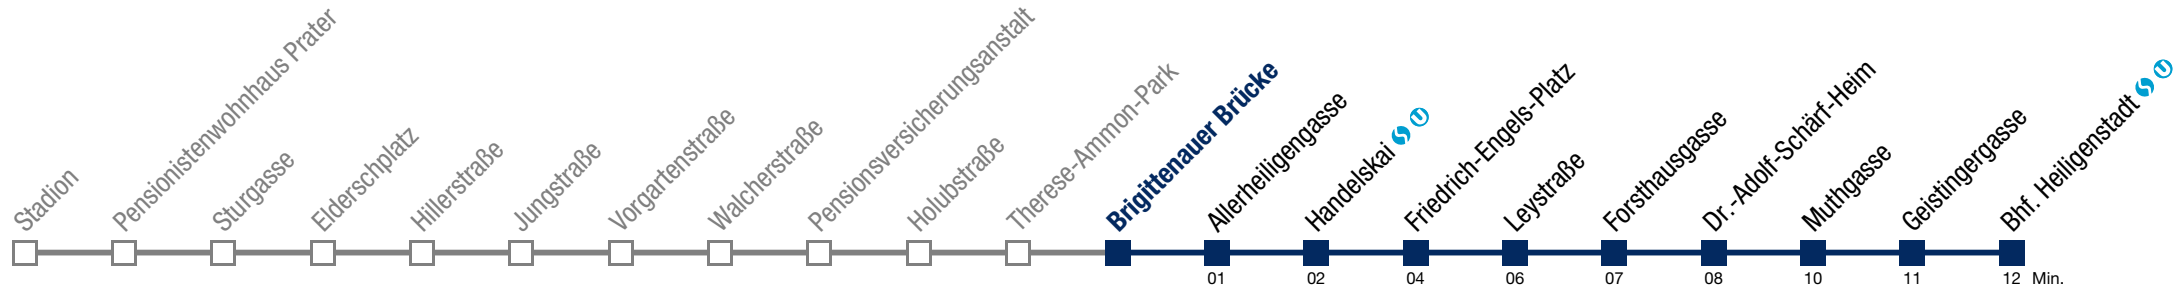

11A Bhf. Heiligenstadt

Sonntag (19.04.)

4	41
5	05 23 43
6	03 23 43
7	03 23 40 55
8	10 25 40 55
9	10 25 40 55
10	13 24 34 44 54
11	04 14 24 34 44 54
12	04 14 24 34 44 54
13	04 14 24 34 44 54
14	04 14 24 34 44 54
15	04 14 24 34 44 54
16	04 14 24 34 44 54
17	04 14 24 34 44 54
18	04 14 24 34 44 54
19	04 14 24 34 44 54
20	04 14 24 34 44 54
21	04 14 24 34 44 54
22	04 14 27 42 57
23	12 27 42 57
0	12 27 46

Einschränkungen aufgrund des Vienna City Marathons

☐ bis Friedrich-Engels-Platz