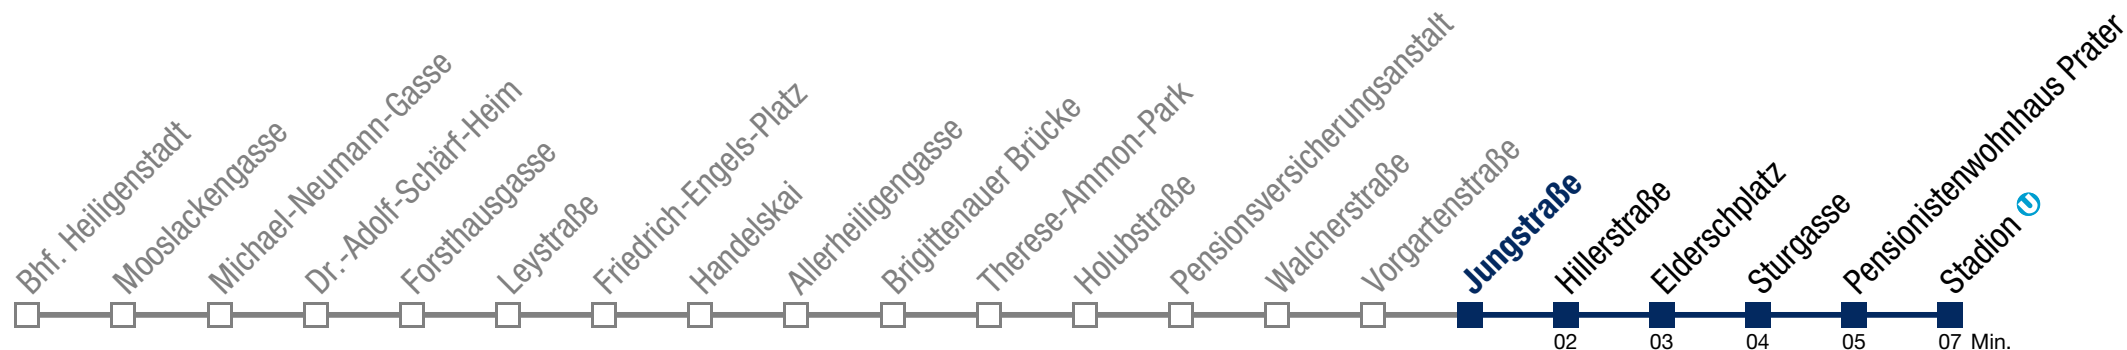

11A Stadion

Sonntag (19.04.)

10 04 19 25 30 40 50

11 01 11 21 31 41 51

12 01 11 21 31 41 51

13 01 11 21 31 41 51

14 01 11 21 31 41 51

15 01 11 21 31 41 51

16 01 11 21 31 41 51

17 01 11 21 31 41 51

18 01 11 21 31 41 51

19 01 11 21 31 41 51

20 00 10 20 30 40 50

21 00 10 20 30 40 50

22 00 10 20 34 49

23 04 19 34 49

0 04 19

Einschränkungen aufgrund des Vienna City Marathons