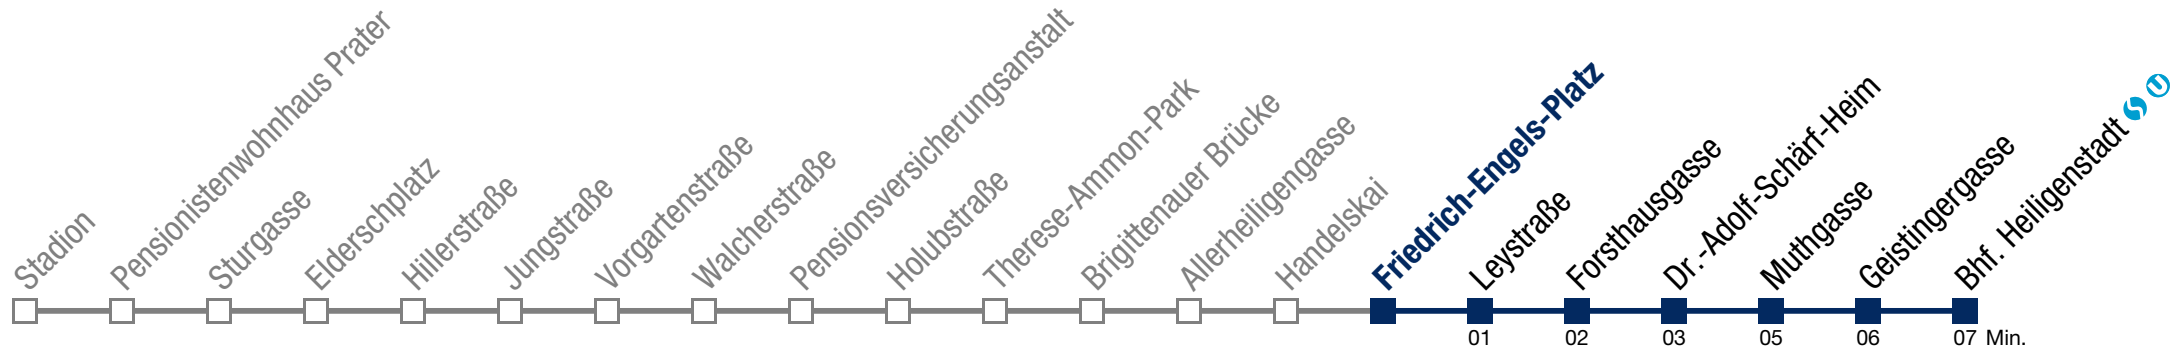

11A Bhf. Heiligenstadt

Sonntag (19.04.)

4	46
5	09 27 47
6	07 27 40 47
7	07 27 44 59
8	14 29 44 59
9	15 30 45 55
10	00 18 29 39 49 59
11	09 19 29 39 49 59
12	09 19 29 39 49 59
13	09 19 29 39 49 59
14	09 19 29 39 49 59
15	09 19 29 39 49 59
16	09 19 29 39 49 59
17	09 19 29 39 49 59
18	09 19 29 39 49 59
19	09 19 29 39 49 59
20	09 19 29 39 49 59
21	09 19 29 39 49 59
22	09 18 32 47
23	02 17 32 47

Einschränkungen aufgrund des Vienna City Marathons