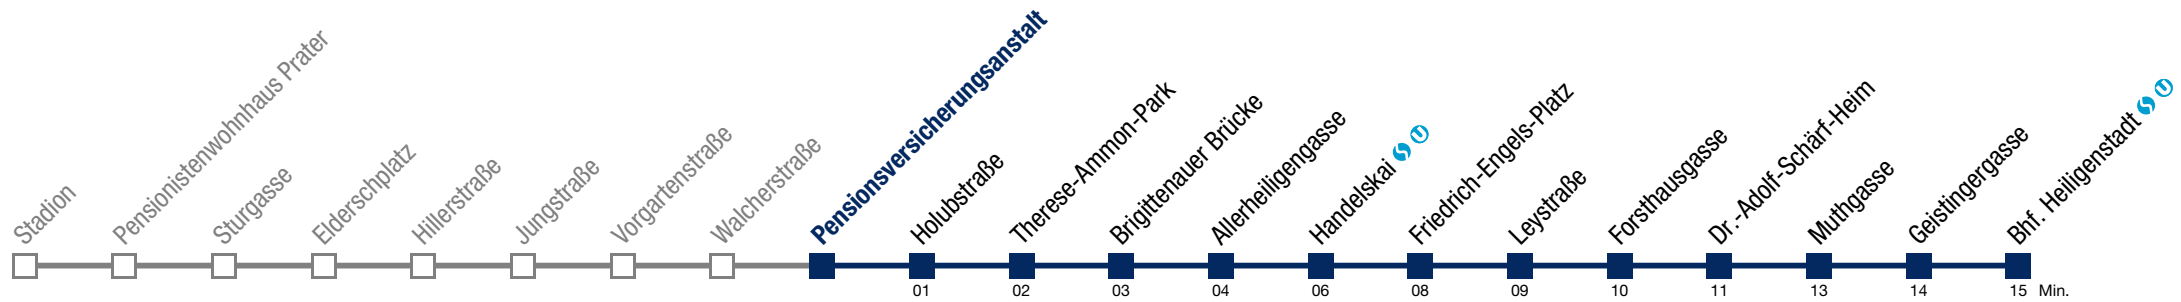

11A Bhf. Heiligenstadt

Sonntag (19.04.)

4	38
5	01 19 39 59
6	19 39 59
7	19 36 51
8	06 21 36 51
9	07 22 37 52
10	10 21 31 41 51
11	01 11 21 31 41 51
12	01 11 21 31 41 51
13	01 11 21 31 41 51
14	01 11 21 31 41 51
15	01 11 21 31 41 51
16	01 11 21 31 41 51
17	01 11 21 31 41 51
18	01 11 21 31 41 51
19	01 11 21 31 41 51
20	01 11 21 31 41 51
21	01 11 21 31 41 51
22	01 10 24 39 54
23	09 24 39 54
0	09 24 43

Einschränkungen aufgrund des Vienna City Marathons

☐ bis Friedrich-Engels-Platz