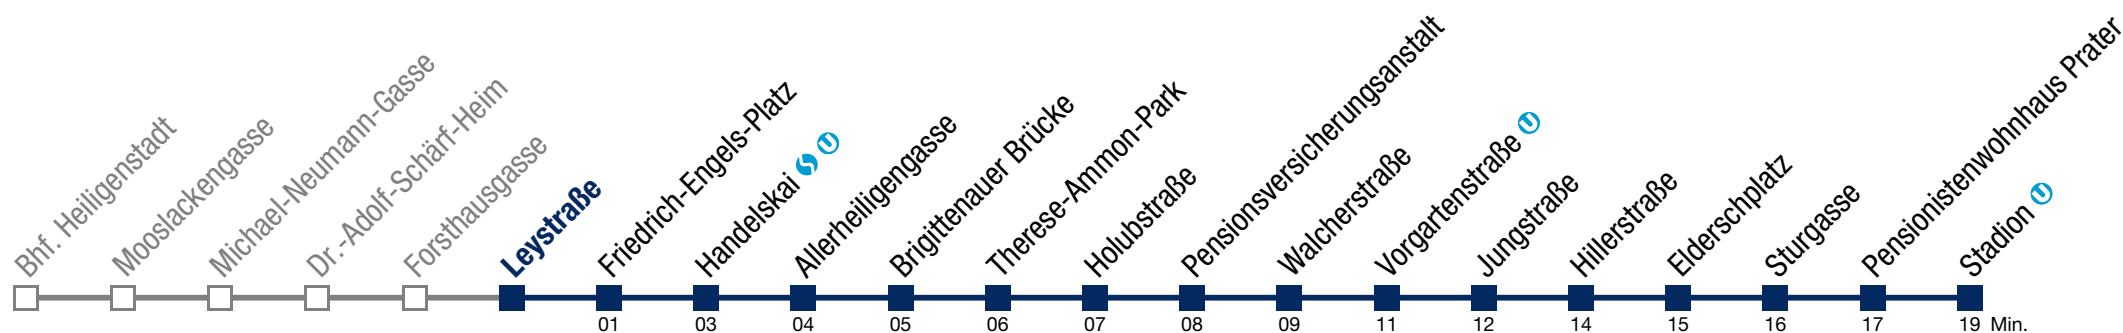

11A Stadion

Sonntag (19.04.)

5	09	27	47			
6	07	27	47			
7	06	22	37	52		
8	07	22	37	52		
9	07	22	37	52		
10	07	18	28	38	48	58
11	08	18	28	38	48	58
12	08	18	28	38	48	58
13	08	18	28	38	48	58
14	08	18	28	38	48	58
15	08	18	28	38	48	58
16	08	18	28	38	48	58
17	08	18	28	38	48	58
18	08	18	28	38	48	58
19	08	18	28	38	48	58
20	08	18	28	38	48	58
21	08	18	28	38	48	59
22	09	23	31	38	53	
23	08	23	38	53		
0	08					

Einschränkungen aufgrund des Vienna City Marathons

☐ bis Friedrich-Engels-Platz   ☒ bis Walcherstraße