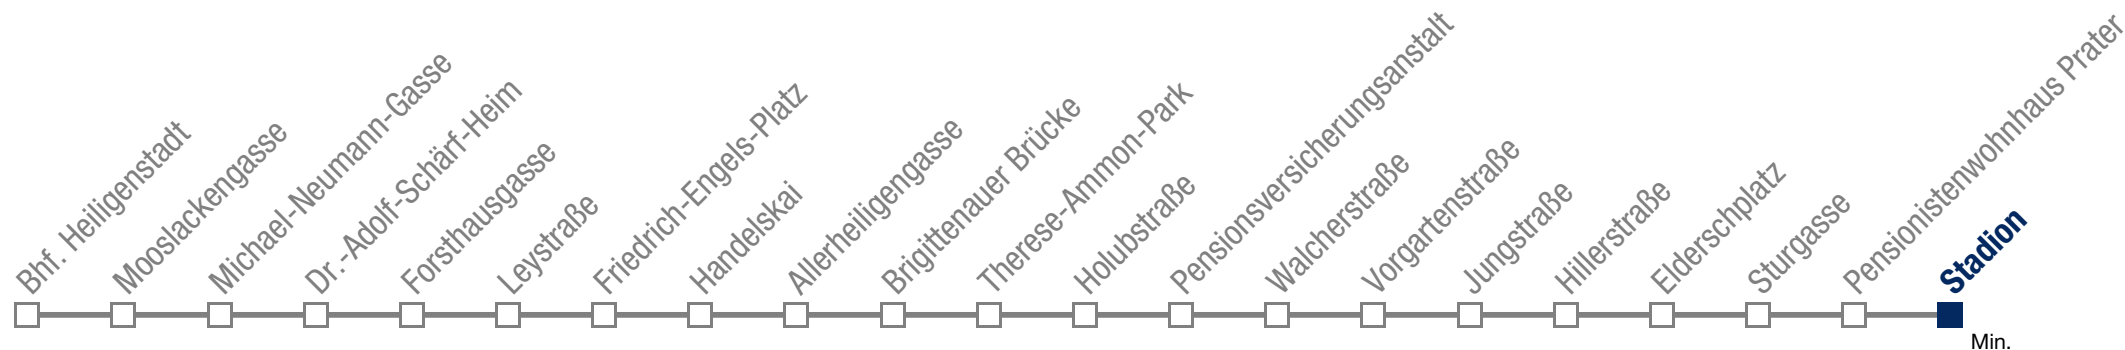

11A Stadion

Sonntag (19.04.)

10	11	26	32	37	47	57
11	08	18	28	38	48	58
12	08	18	28	38	48	58
13	08	18	28	38	48	58
14	08	18	28	38	48	58
15	08	18	28	38	48	58
16	08	18	28	38	48	58
17	08	18	28	38	48	58
18	08	18	28	38	48	58
19	08	18	28	38	48	58
20	07	17	27	37	47	57
21	07	17	27	37	47	57
22	07	17	27	41	56	
23	11	26	41	56		
0	11	26				

Einschränkungen aufgrund des Vienna City Marathons