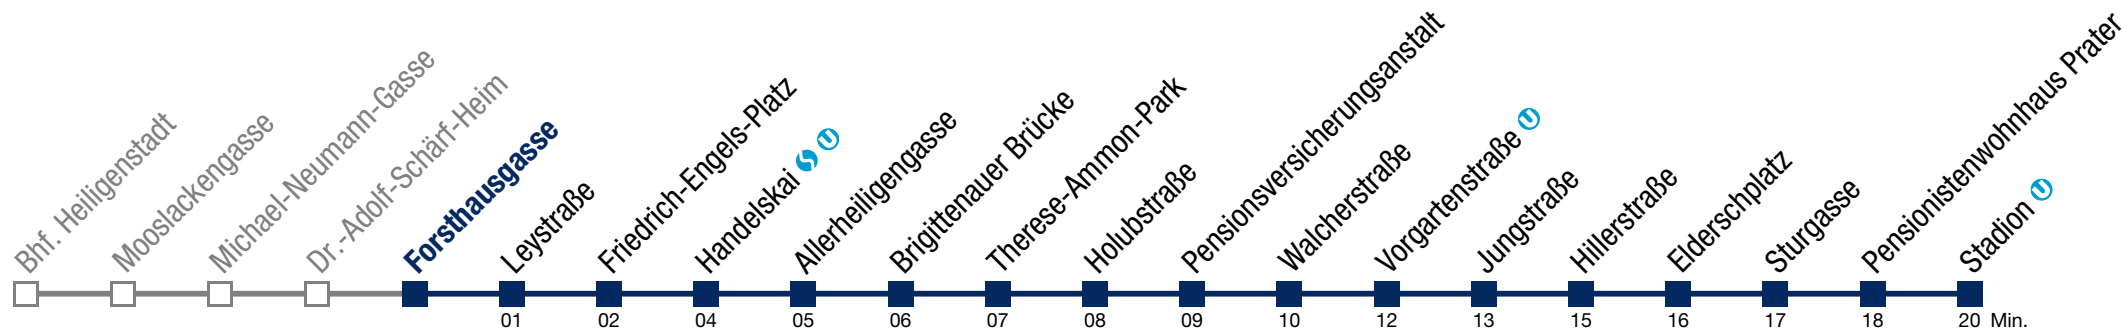

11A Stadion U

Sonntag (19.04.)

5	08	26	46			
6	06	26	46			
7	05	21	36	51		
8	06	21	36	51		
9	06	21	36	51		
10	06	17	27	37	47	57
11	07	17	27	37	47	57
12	07	17	27	37	47	57
13	07	17	27	37	47	57
14	07	17	27	37	47	57
15	07	17	27	37	47	57
16	07	17	27	37	47	57
17	07	17	27	37	47	57
18	07	17	27	37	47	57
19	07	17	27	37	47	57
20	07	17	27	37	47	57
21	07	17	27	37	47	58
22	08	22	30	37	52	
23	07	22	37	52		
0	07					

Einschränkungen aufgrund des Vienna City Marathons

☐ bis Friedrich-Engels-Platz   ☒ bis Walcherstraße