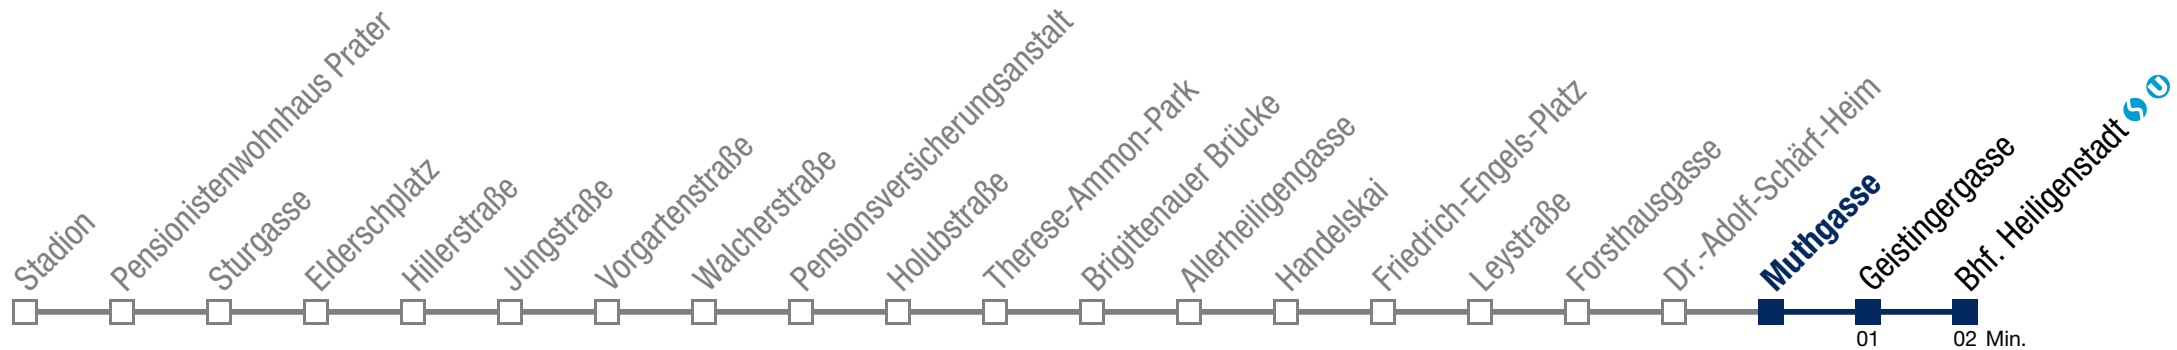

11A Bhf. Heiligenstadt

01 02 Min.

Sonntag (19.04.)

4	51
5	15 33 53
6	13 33 46 53
7	13 33 50
8	05 20 35 50
9	05 20 35 50
10	00 05 23 34 44 54
11	05 15 25 35 45 55
12	05 15 25 35 45 55
13	05 15 25 35 45 55
14	05 15 25 35 45 55
15	05 15 25 35 45 55
16	05 15 25 35 45 55
17	05 15 25 35 45 55
18	05 15 25 35 45 55
19	04 14 24 34 44 54
20	04 14 24 34 44 54
21	04 14 24 34 44 54
22	04 14 24 37 52
23	07 22 37 52

Einschränkungen aufgrund des Vienna City Marathons