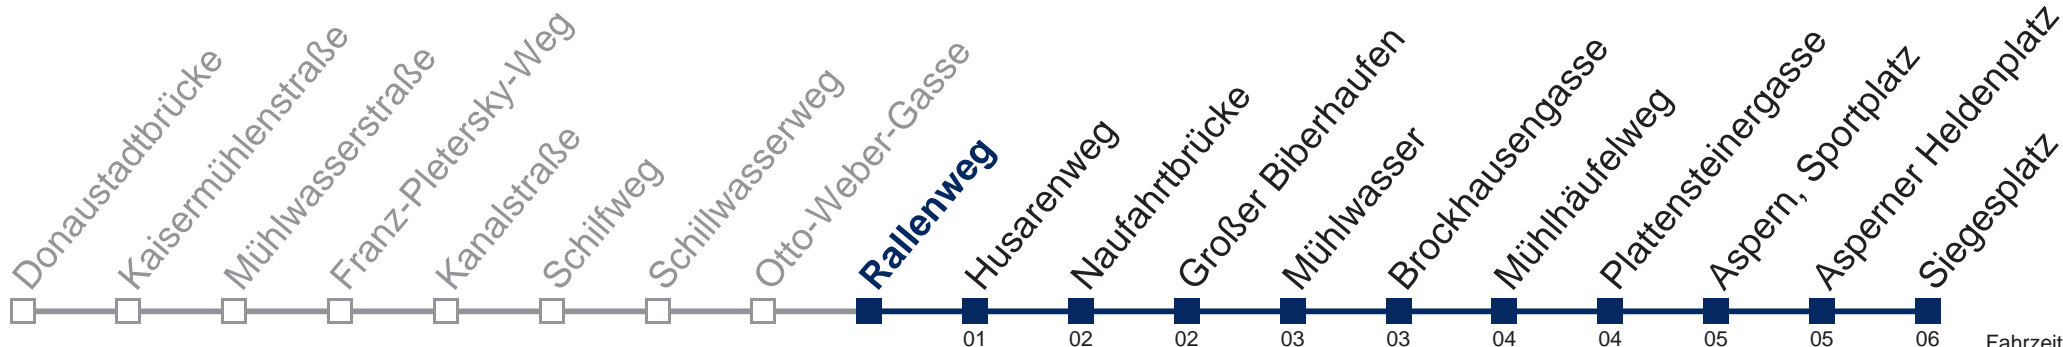

N91 Siegesplatz

Fahrzeit in Minuten zur Hauptverkehrszeit

Montag bis Freitag

kein Betrieb

Samstag, Sonn- und Feiertag

0	51
1	21 51
2	21 51
3	21 51
4	21 51

WienMobil

Kaufen Sie Ihre Tickets bequem mit der WienMobil-App.
Buy your tickets easily via our WienMobil app.

Auskunft Servicetelefon 01/7909 100
Änderungen vorbehalten