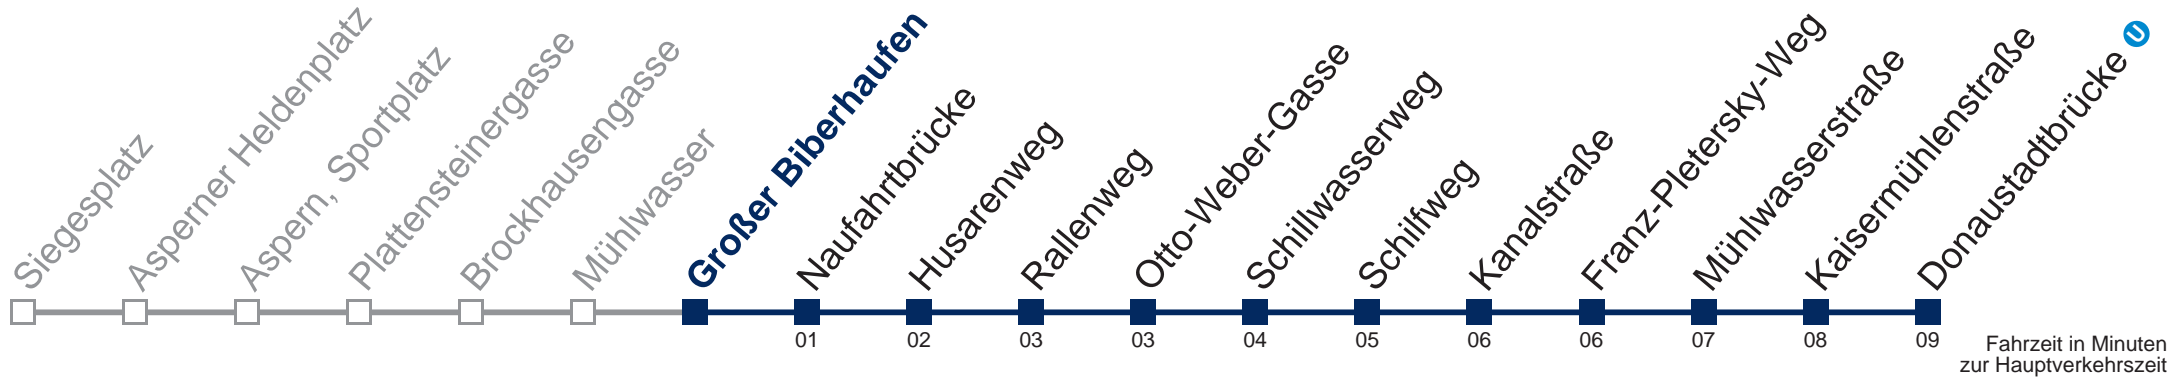

N91 Donaustadtbrücke

Montag bis Freitag

kein Betrieb

Samstag, Sonn- und Feiertag

- 1 02 32
- 2 02 32
- 3 02 32
- 4 02 32

WienMobil

Kaufen Sie Ihre Tickets bequem mit der WienMobil-App.
Buy your tickets easily via our WienMobil app.