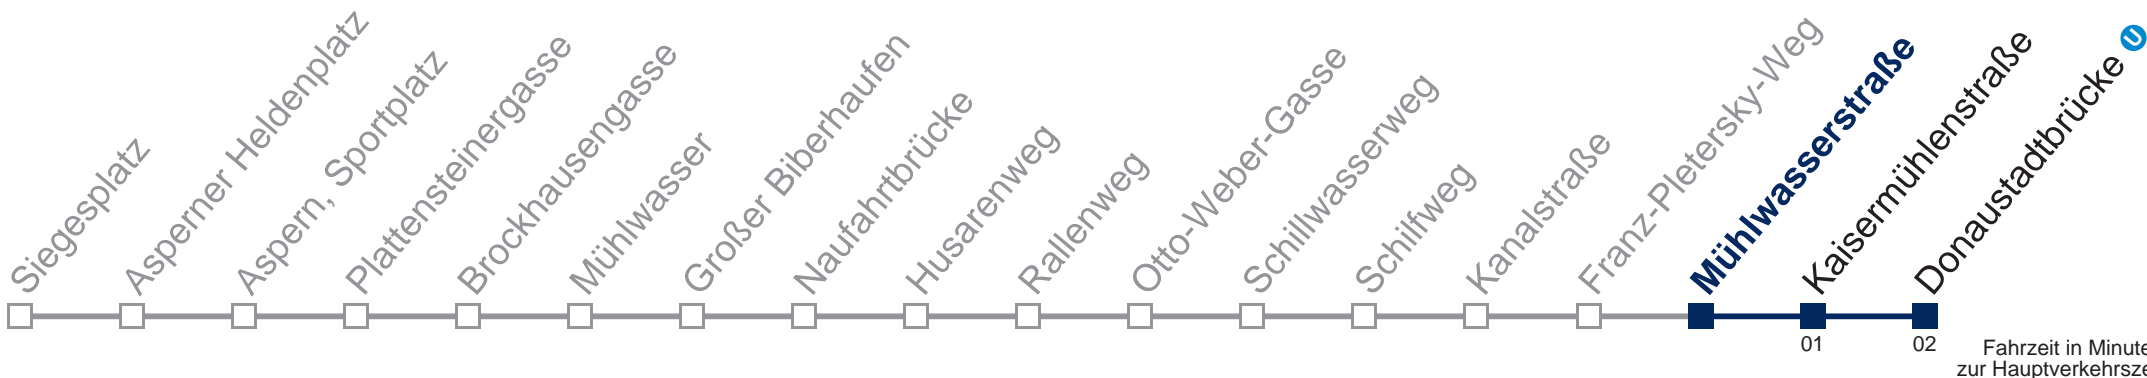

N91 Donaustadtbrücke

Montag bis Freitag

kein Betrieb

Samstag, Sonn- und Feiertag

- 1 09 39
- 2 09 39
- 3 09 39
- 4 09 39

WienMobil

Kaufen Sie Ihre Tickets bequem mit der WienMobil-App.
Buy your tickets easily via our WienMobil app.