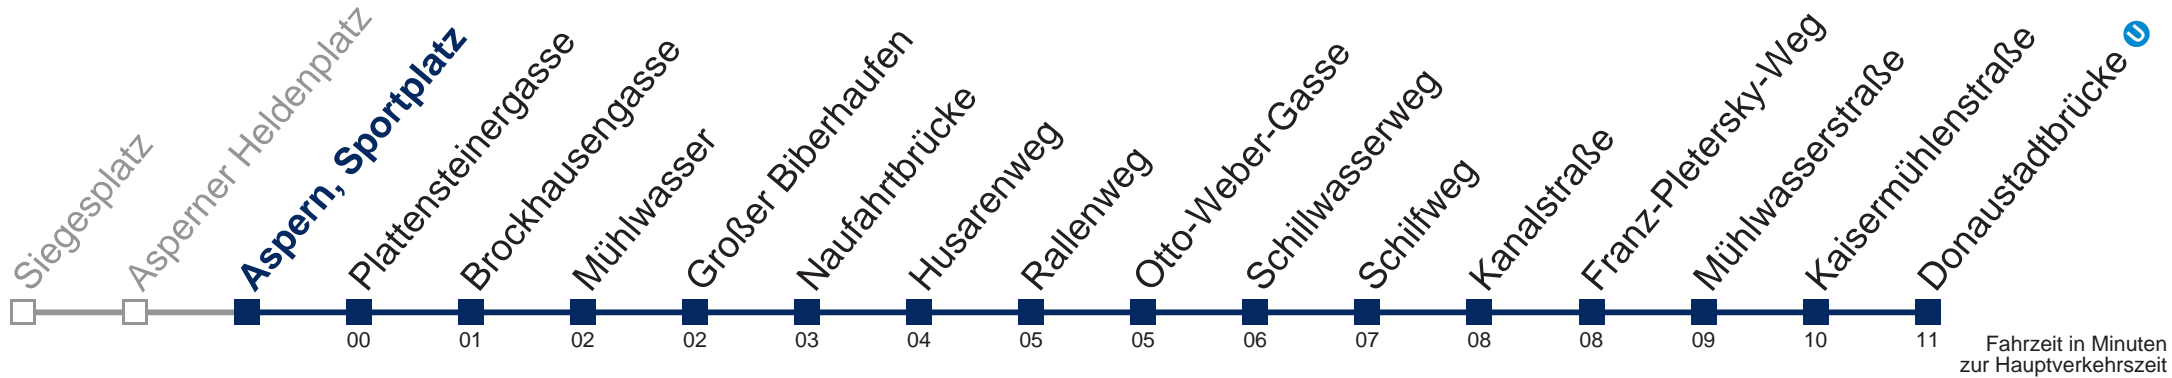

N91 Donaustadtbrücke

Montag bis Freitag

kein Betrieb

Samstag, Sonn- und Feiertag

- 1 00 30
- 2 00 30
- 3 00 30
- 4 00 30

WienMobil

Kaufen Sie Ihre Tickets bequem mit der WienMobil-App.
Buy your tickets easily via our WienMobil app.