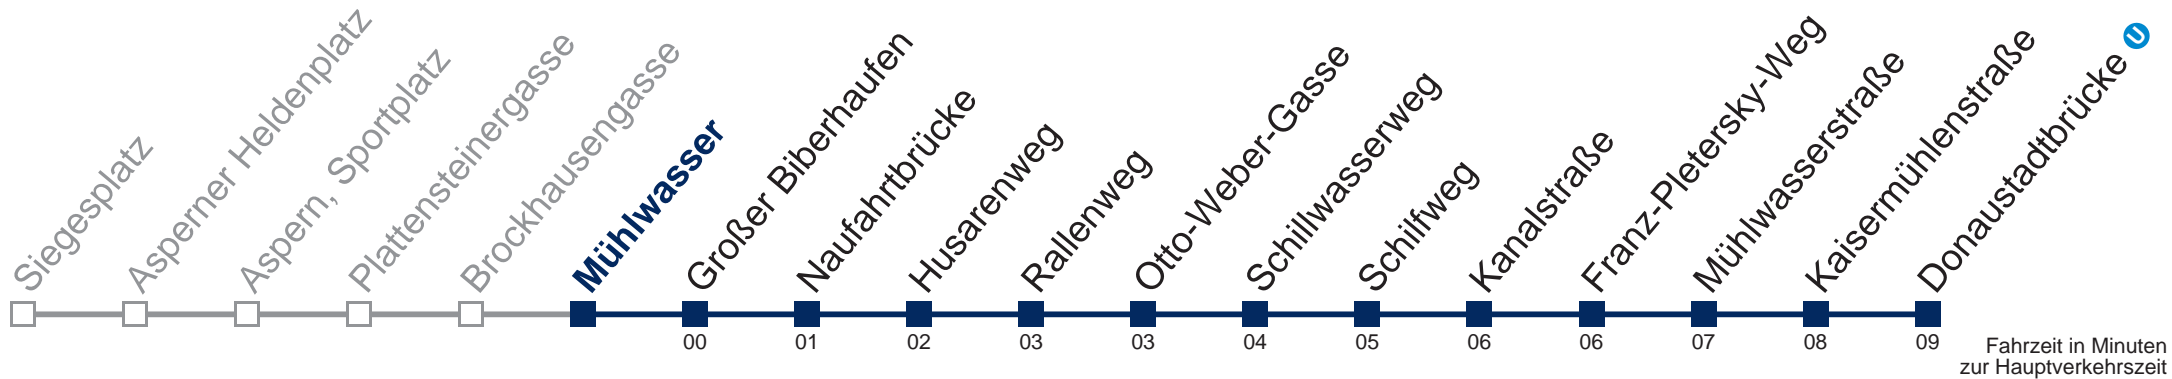

N91 Donaustadtbrücke

Montag bis Freitag

kein Betrieb

Samstag, Sonn- und Feiertag

- 1 02 32
- 2 02 32
- 3 02 32
- 4 02 32

WienMobil

Kaufen Sie Ihre Tickets bequem mit der WienMobil-App.
Buy your tickets easily via our WienMobil app.