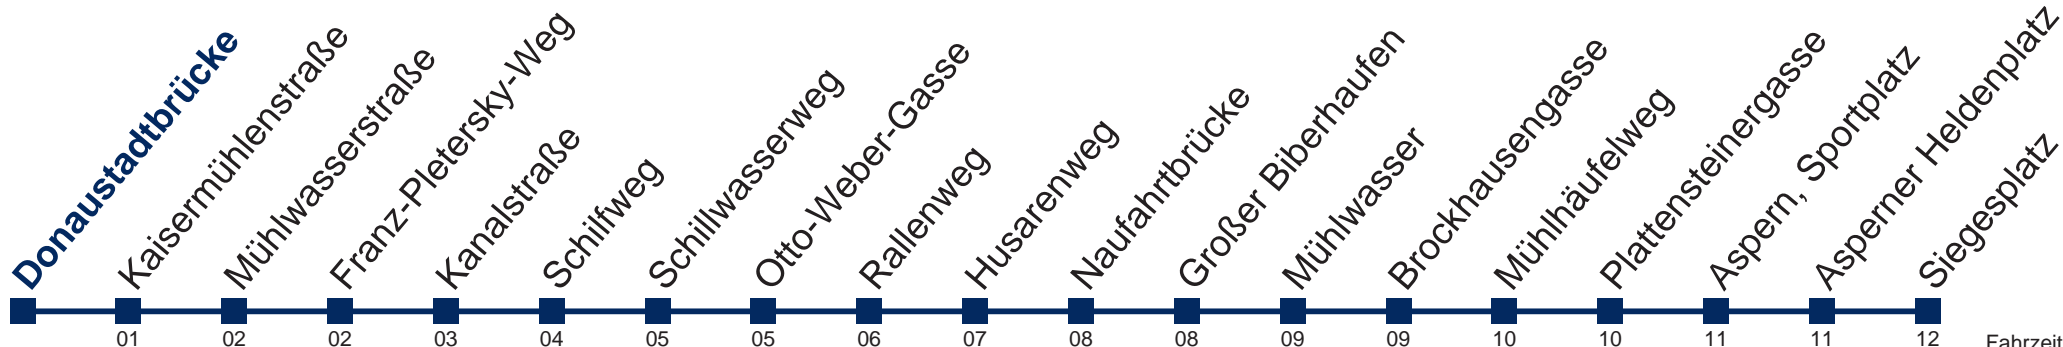

N91 Siegesplatz

Fahrzeit in Minuten zur Hauptverkehrszeit

Montag bis Freitag

kein Betrieb

Samstag, Sonn- und Feiertag

- 0 45
- 1 15 45
- 2 15 45
- 3 15 45
- 4 15 45

WienMobil

Kaufen Sie Ihre Tickets bequem mit der WienMobil-App.
Buy your tickets easily via our WienMobil app.