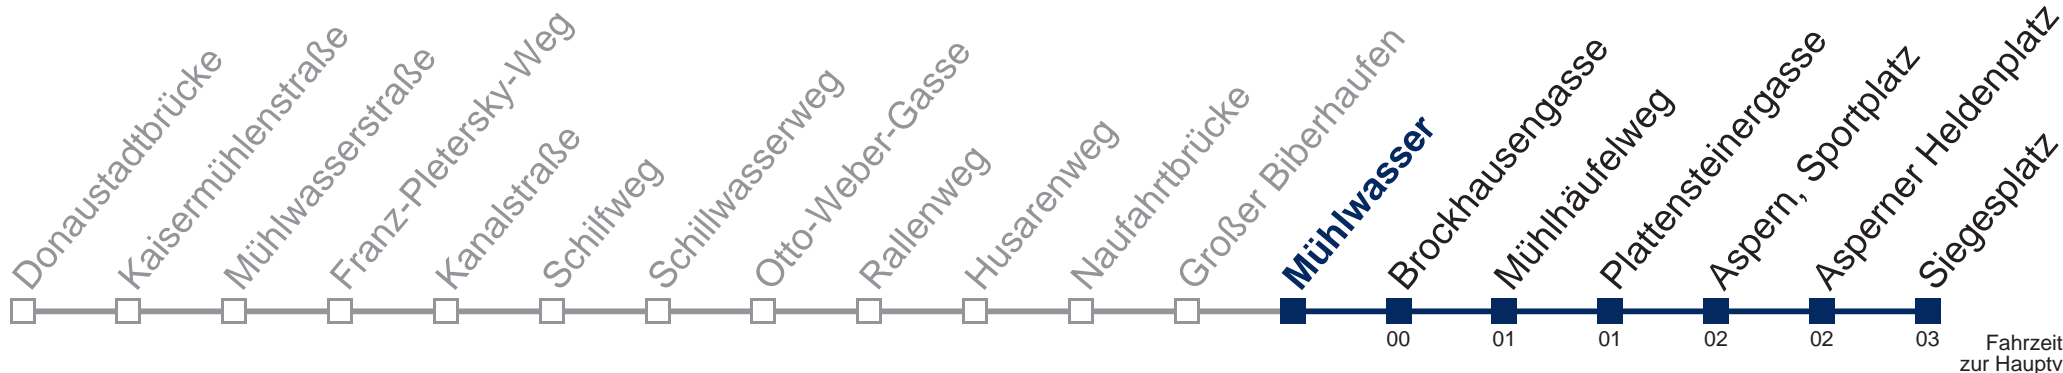

N91 Siegesplatz

Montag bis Freitag

kein Betrieb

Samstag, Sonn- und Feiertag

0	54
1	24 54
2	24 54
3	24 54
4	24 54

WienMobil

Kaufen Sie Ihre Tickets bequem mit der WienMobil-App.
Buy your tickets easily via our WienMobil app.