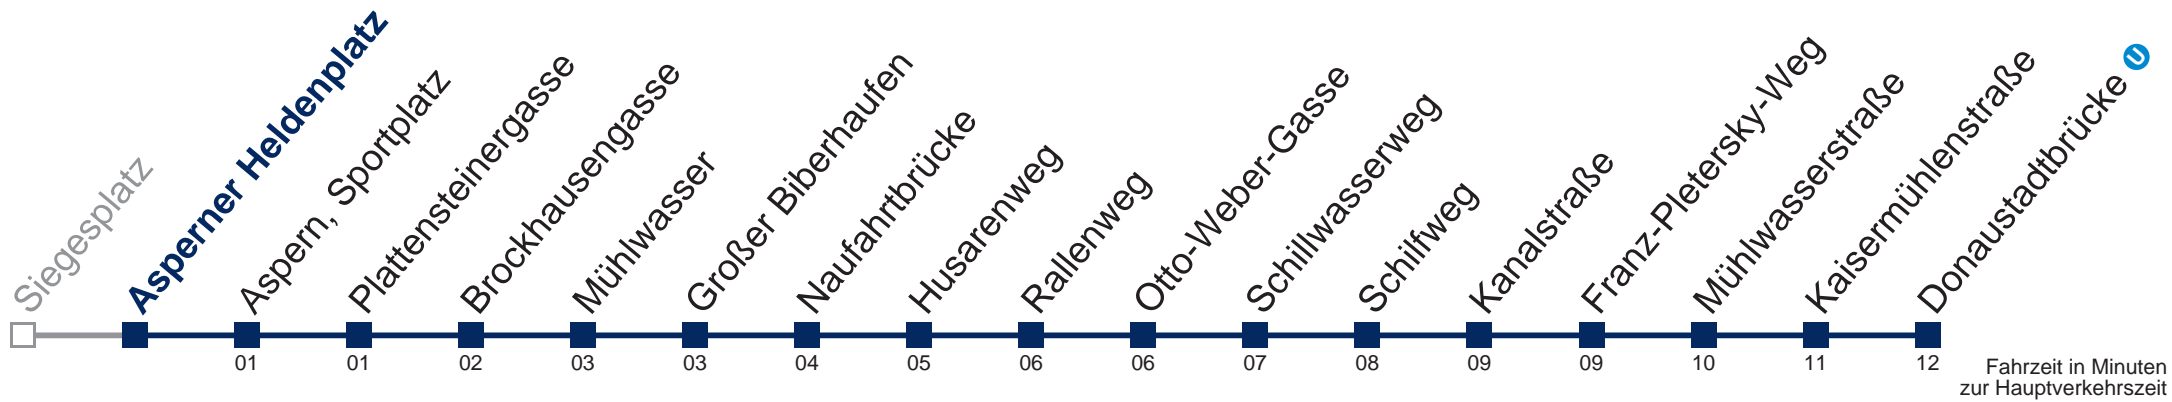

N91 Donaustadtbrücke

Montag bis Freitag

kein Betrieb

Samstag, Sonn- und Feiertag

0	59
1	29 59
2	29 59
3	29 59
4	29

WienMobil

Kaufen Sie Ihre Tickets bequem mit der WienMobil-App.
Buy your tickets easily via our WienMobil app.