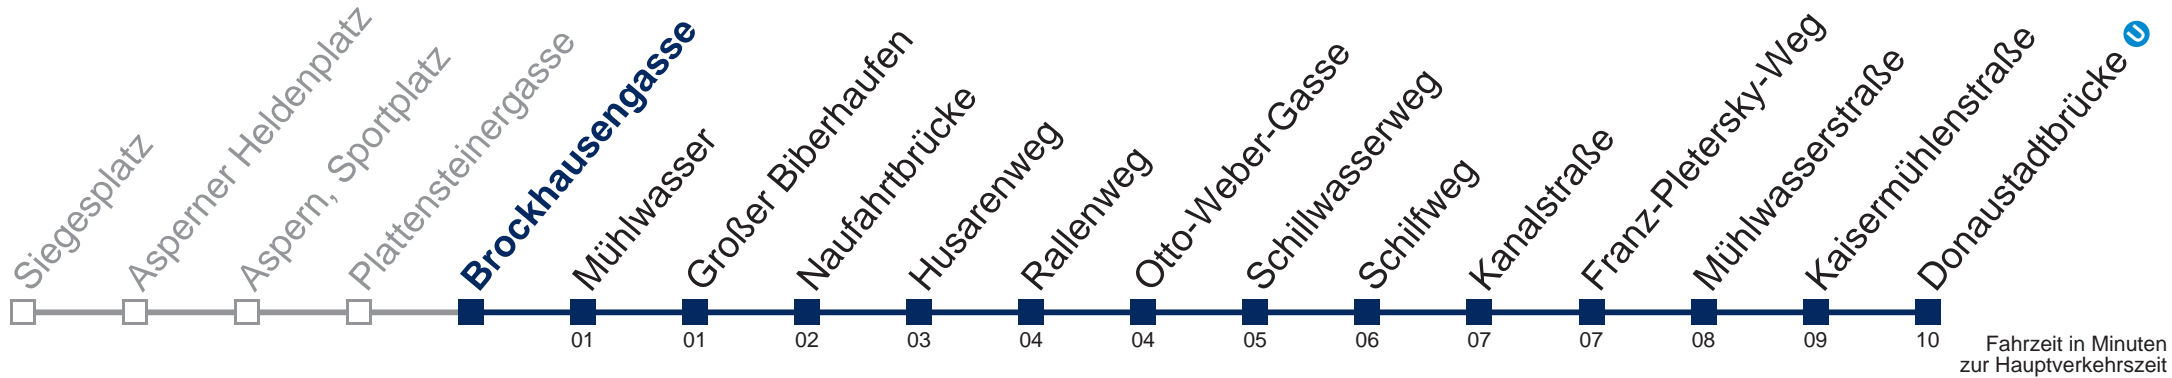

N91 Donaustadtbrücke

Montag bis Freitag

kein Betrieb

Samstag, Sonn- und Feiertag

- 1 01 31
- 2 01 31
- 3 01 31
- 4 01 31

WienMobil

Kaufen Sie Ihre Tickets bequem mit der WienMobil-App.
Buy your tickets easily via our WienMobil app.