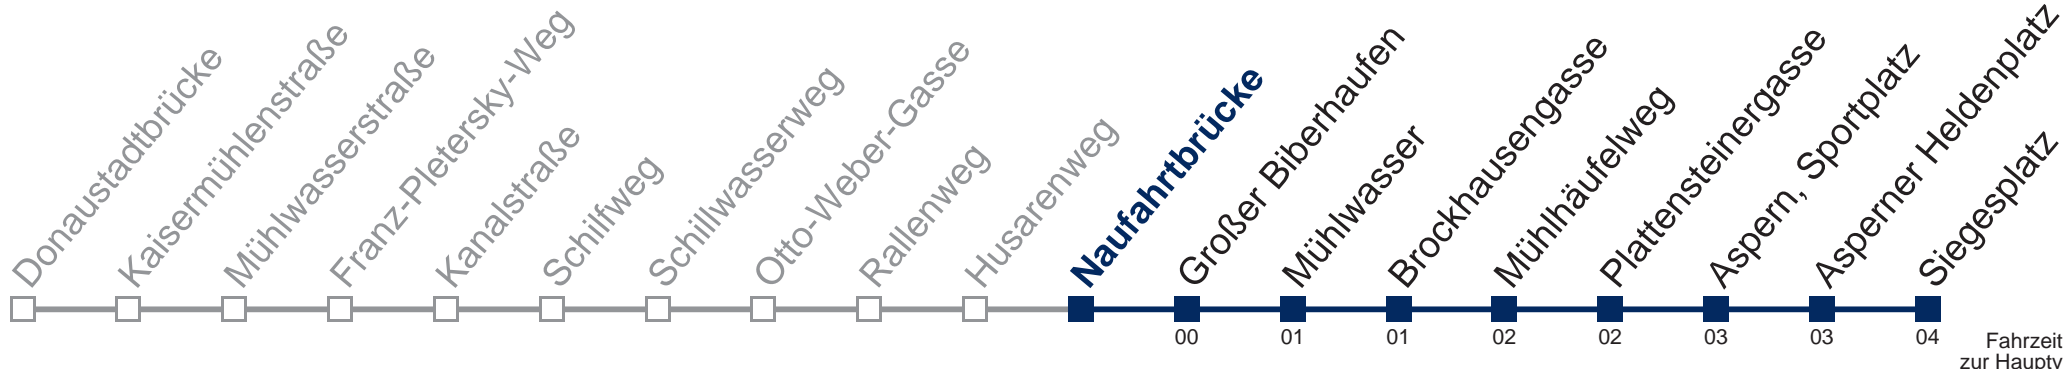

WienMobil

Kaufen Sie Ihre Tickets bequem mit der WienMobil-App.
Buy your tickets easily via our WienMobil app.

Auskunft Servicetelefon 01/7909 100
Änderungen vorbehalten

N91 Siegesplatz

Fahrzeit in Minuten zur Hauptverkehrszeit