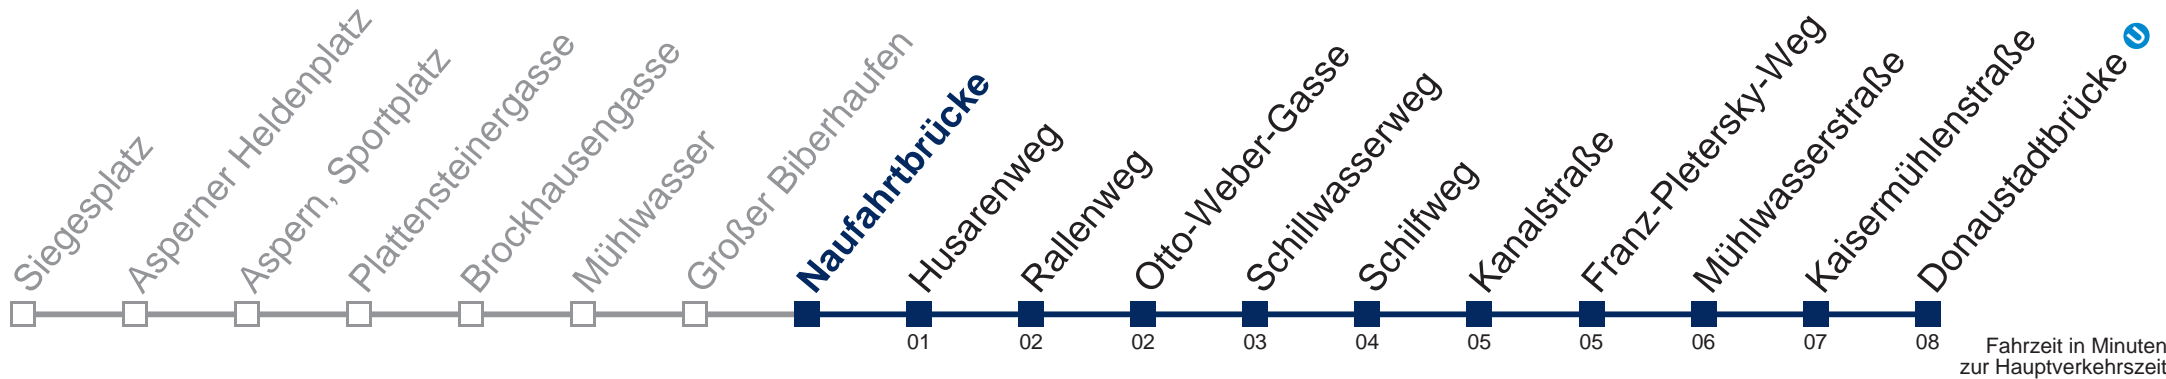

N91 Donaustadtbrücke

Montag bis Freitag

kein Betrieb

Samstag, Sonn- und Feiertag

- 1 03 33
- 2 03 33
- 3 03 33
- 4 03 33

WienMobil

Kaufen Sie Ihre Tickets bequem mit der WienMobil-App.
Buy your tickets easily via our WienMobil app.