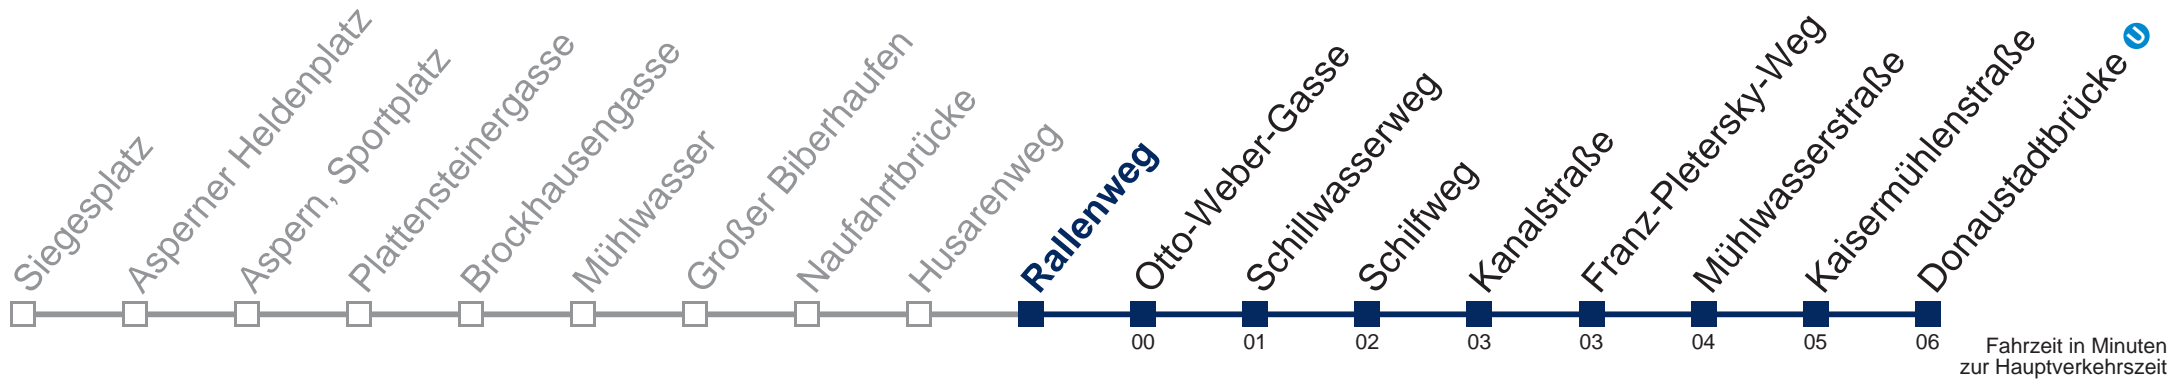

N91 Donaustadtbrücke

Montag bis Freitag

kein Betrieb

Samstag, Sonn- und Feiertag

- 1 05 35
- 2 05 35
- 3 05 35
- 4 05 35

WienMobil

Kaufen Sie Ihre Tickets bequem mit der WienMobil-App.
Buy your tickets easily via our WienMobil app.