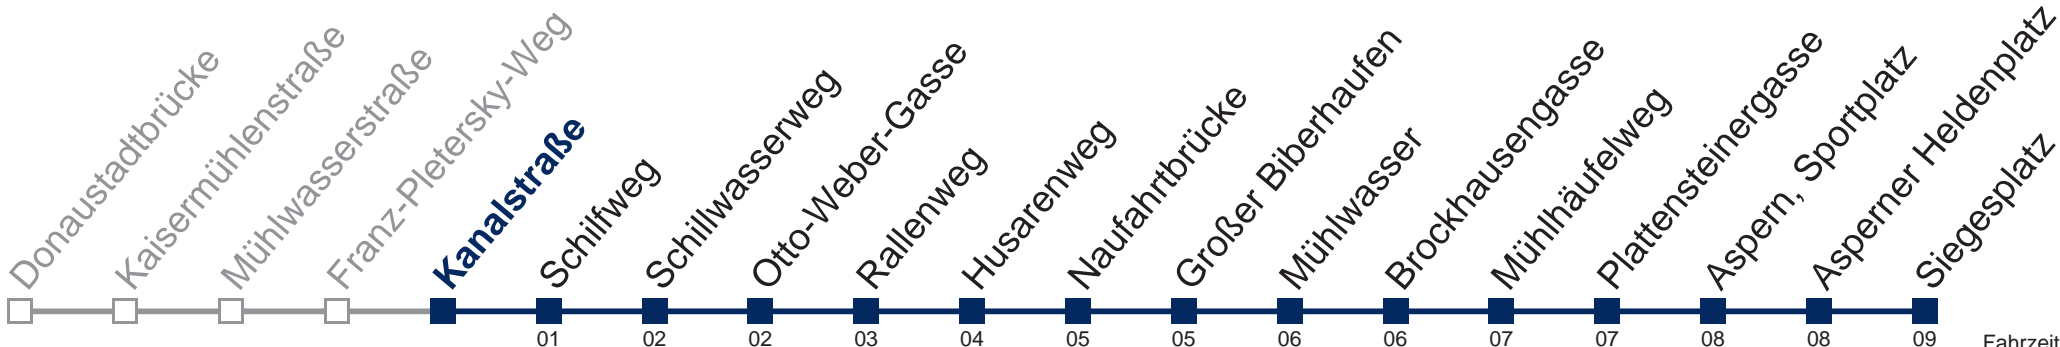

WienMobil

Kaufen Sie Ihre Tickets bequem mit der WienMobil-App.
Buy your tickets easily via our WienMobil app.

Auskunft Servicetelefon 01/7909 100
Änderungen vorbehalten

N91 Siegesplatz

Fahrzeit in Minuten zur Hauptverkehrszeit