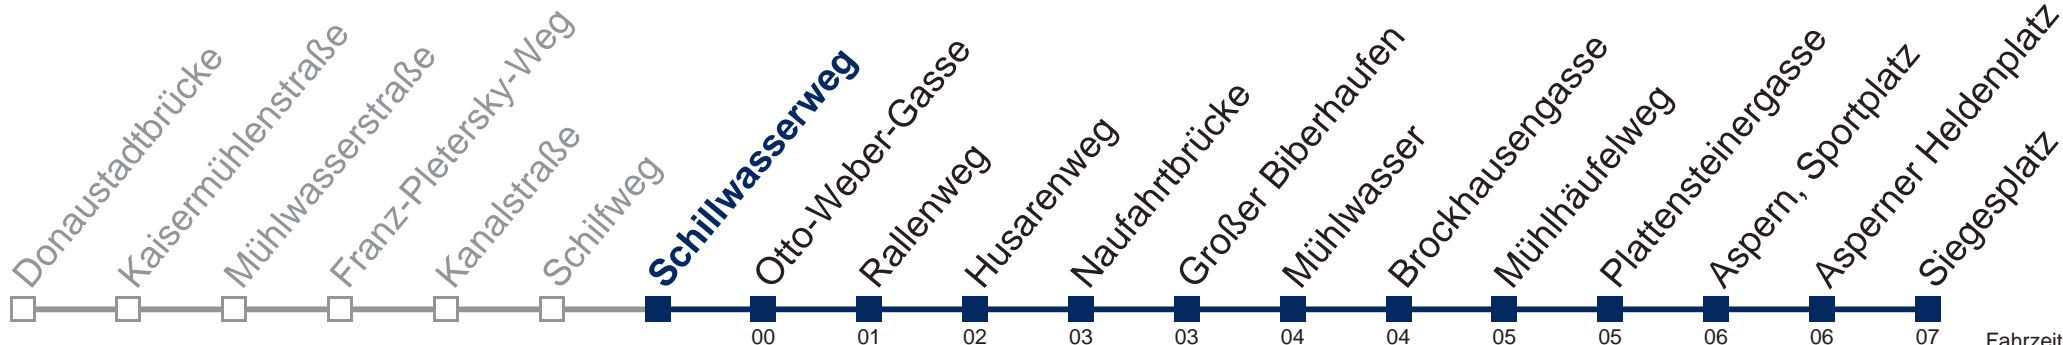

N91 Siegesplatz

Fahrzeit in Minuten zur Hauptverkehrszeit

Montag bis Freitag

kein Betrieb

Samstag, Sonn- und Feiertag

0	50
1	20 50
2	20 50
3	20 50
4	20 50

WienMobil

Kaufen Sie Ihre Tickets bequem mit der WienMobil-App.
Buy your tickets easily via our WienMobil app.