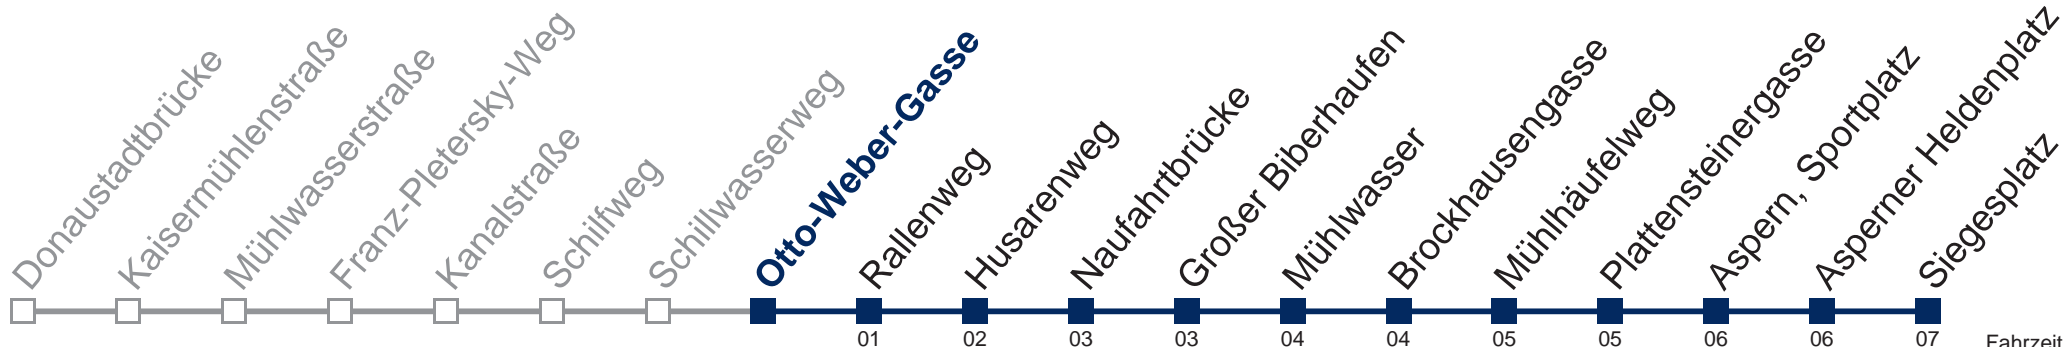

Auskunft Servicetelefon 01/7909 100
Änderungen vorbehalten

N91 Siegesplatz

Fahrzeit in Minuten zur Hauptverkehrszeit

Montag bis Freitag

kein Betrieb

Samstag, Sonn- und Feiertag

0	50
1	20 50
2	20 50
3	20 50
4	20 50

WienMobil

Kaufen Sie Ihre Tickets bequem mit der WienMobil-App.
Buy your tickets easily via our WienMobil app.

N91 Siegesplatz

Fahrzeit in Minuten zur Hauptverkehrszeit

Montag bis Freitag

kein Betrieb

Samstag, Sonn- und Feiertag