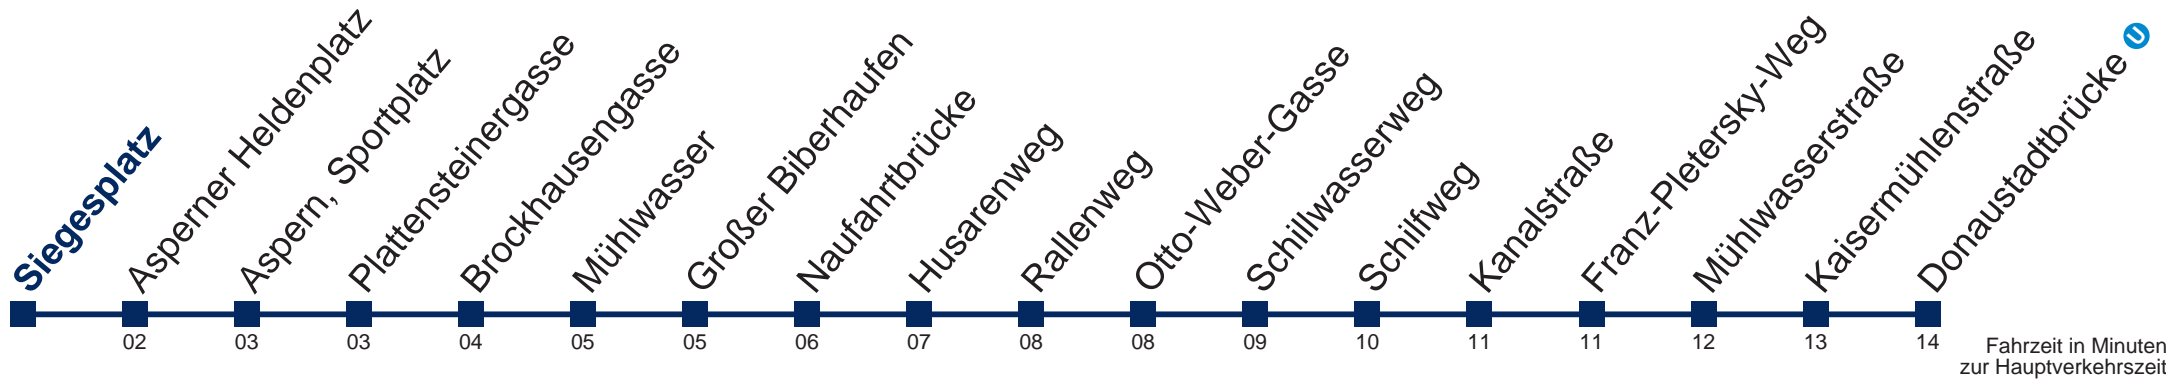

N91 Donaustadtbrücke

Montag bis Freitag

kein Betrieb

Samstag, Sonn- und Feiertag

- 0 57
- 1 27 57
- 2 27 57
- 3 27 57
- 4 27

WienMobil

Kaufen Sie Ihre Tickets bequem mit der WienMobil-App.
Buy your tickets easily via our WienMobil app.