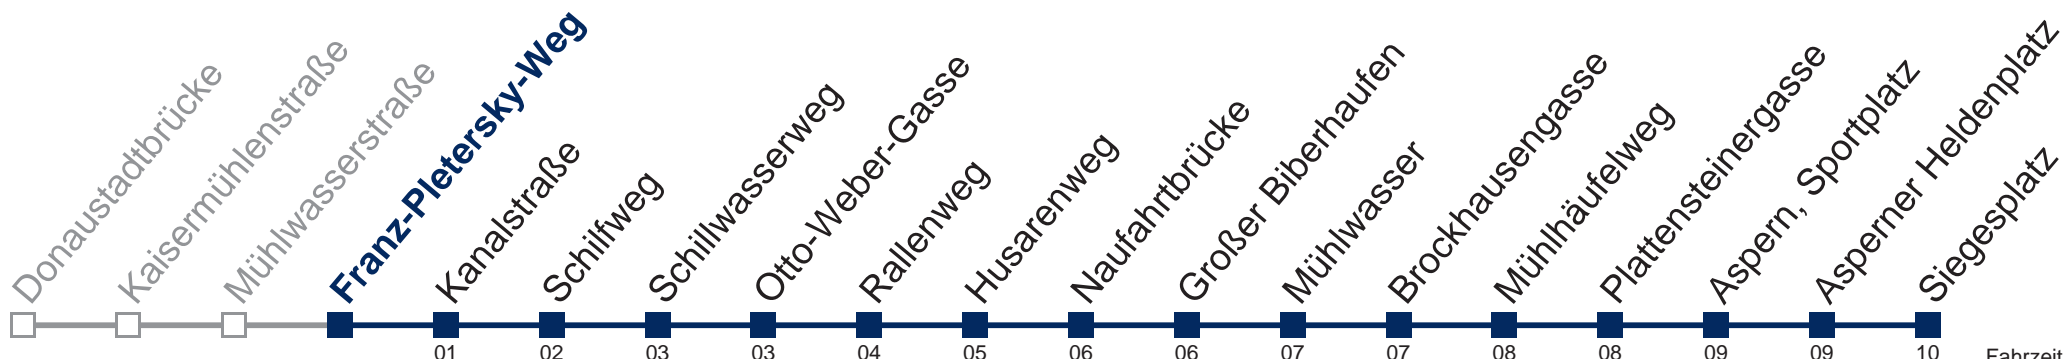

N91 Siegesplatz

Fahrzeit in Minuten zur Hauptverkehrszeit

Montag bis Freitag

kein Betrieb

Samstag, Sonn- und Feiertag

0	47
1	17 47
2	17 47
3	17 47
4	17 47

WienMobil

Kaufen Sie Ihre Tickets bequem mit der WienMobil-App.
Buy your tickets easily via our WienMobil app.

Auskunft Servicetelefon 01/7909 100
Änderungen vorbehalten