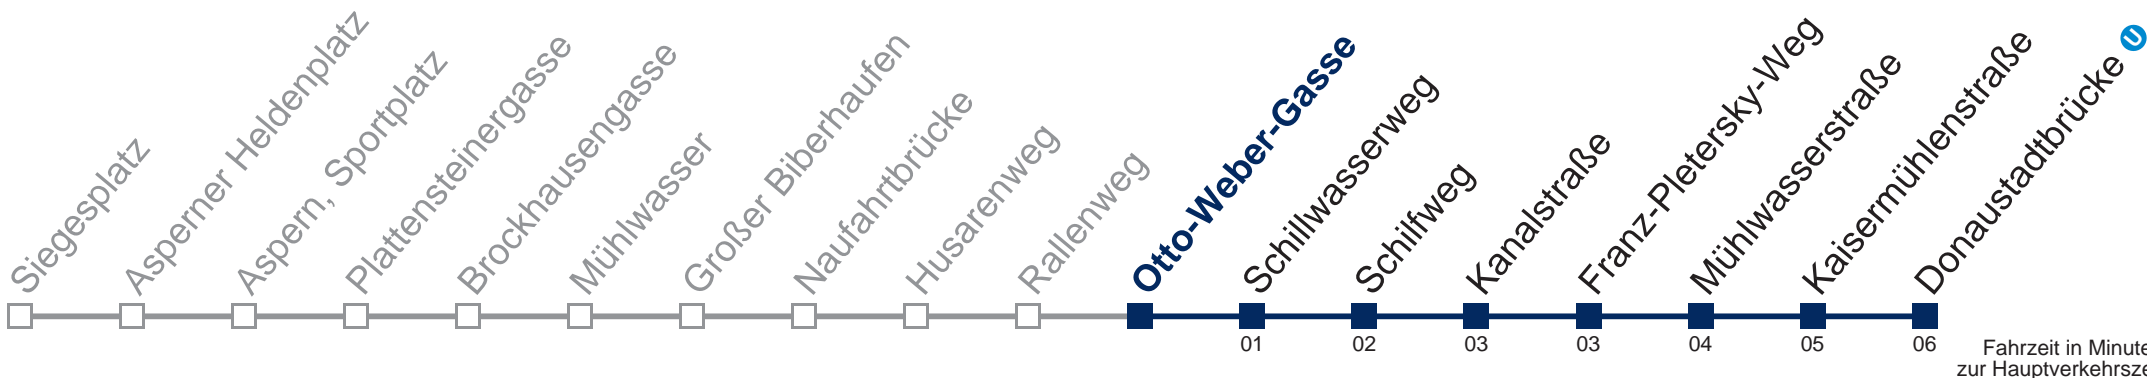

N91 Donaustadtbrücke

Montag bis Freitag

kein Betrieb

Samstag, Sonn- und Feiertag

- 1 05 35
- 2 05 35
- 3 05 35
- 4 05 35

WienMobil

Kaufen Sie Ihre Tickets bequem mit der WienMobil-App.
Buy your tickets easily via our WienMobil app.