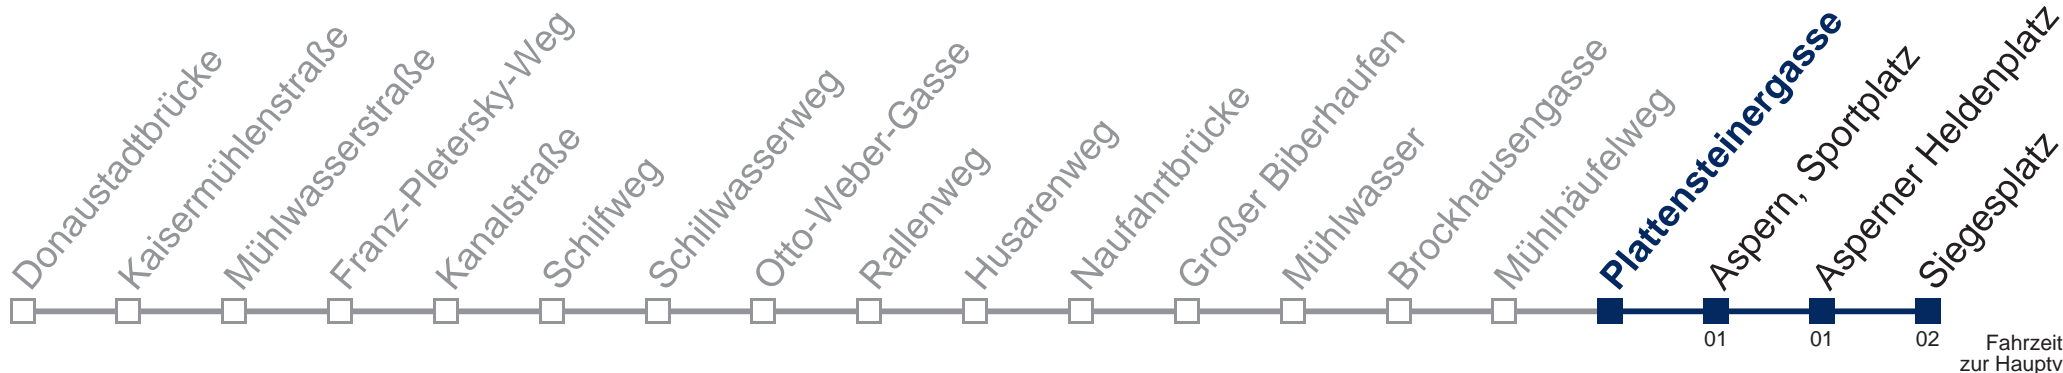

WienMobil

Kaufen Sie Ihre Tickets bequem mit der WienMobil-App.
Buy your tickets easily via our WienMobil app.

N91 Siegesplatz

Montag bis Freitag

kein Betrieb

Samstag, Sonn- und Feiertag

0	55
1	25 55
2	25 55
3	25 55
4	25 55