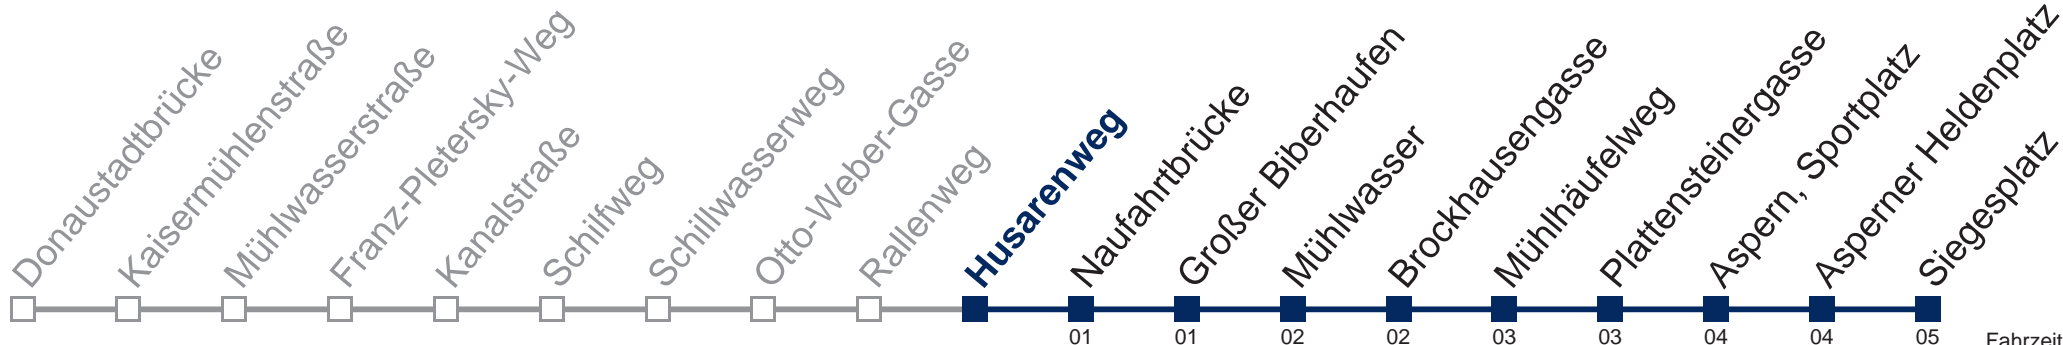

N91 Siegesplatz

Fahrzeit in Minuten zur Hauptverkehrszeit

Montag bis Freitag

kein Betrieb

Samstag, Sonn- und Feiertag

0	52
1	22 52
2	22 52
3	22 52
4	22 52

WienMobil

Kaufen Sie Ihre Tickets bequem mit der WienMobil-App.
Buy your tickets easily via our WienMobil app.

Auskunft Servicetelefon 01/7909 100
Änderungen vorbehalten