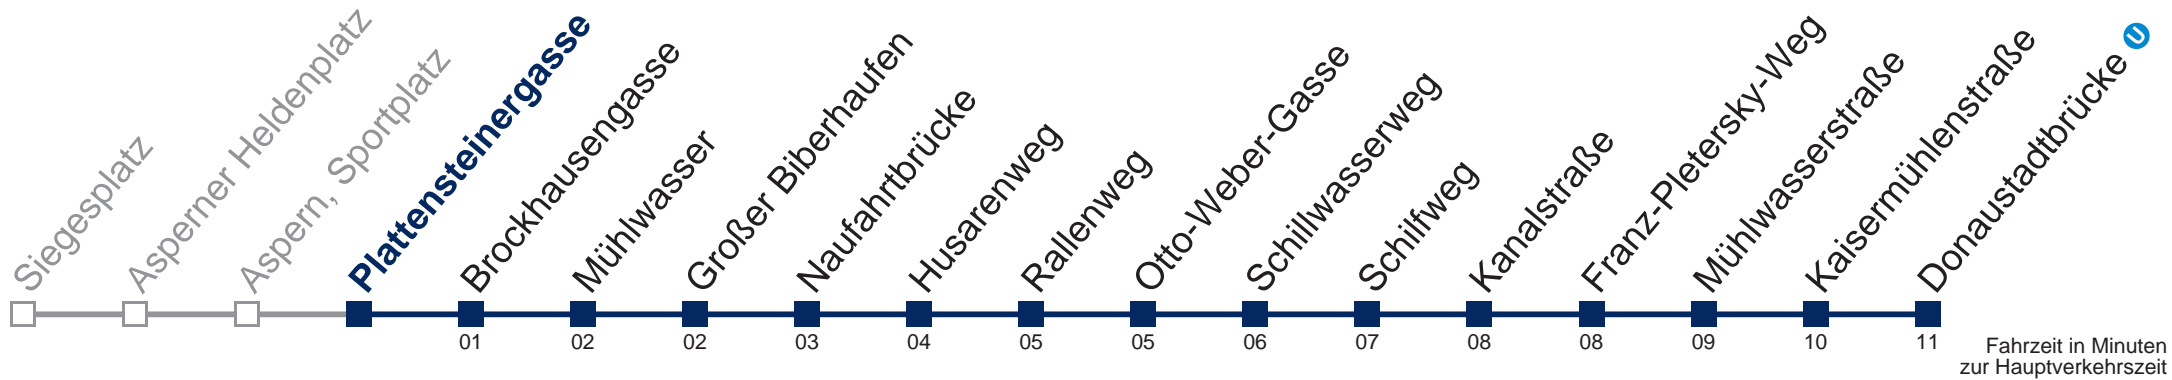

N91 Donaustadtbrücke

Montag bis Freitag

kein Betrieb

Samstag, Sonn- und Feiertag

- 1 00 30
- 2 00 30
- 3 00 30
- 4 00 30

WienMobil

Kaufen Sie Ihre Tickets bequem mit der WienMobil-App.
Buy your tickets easily via our WienMobil app.