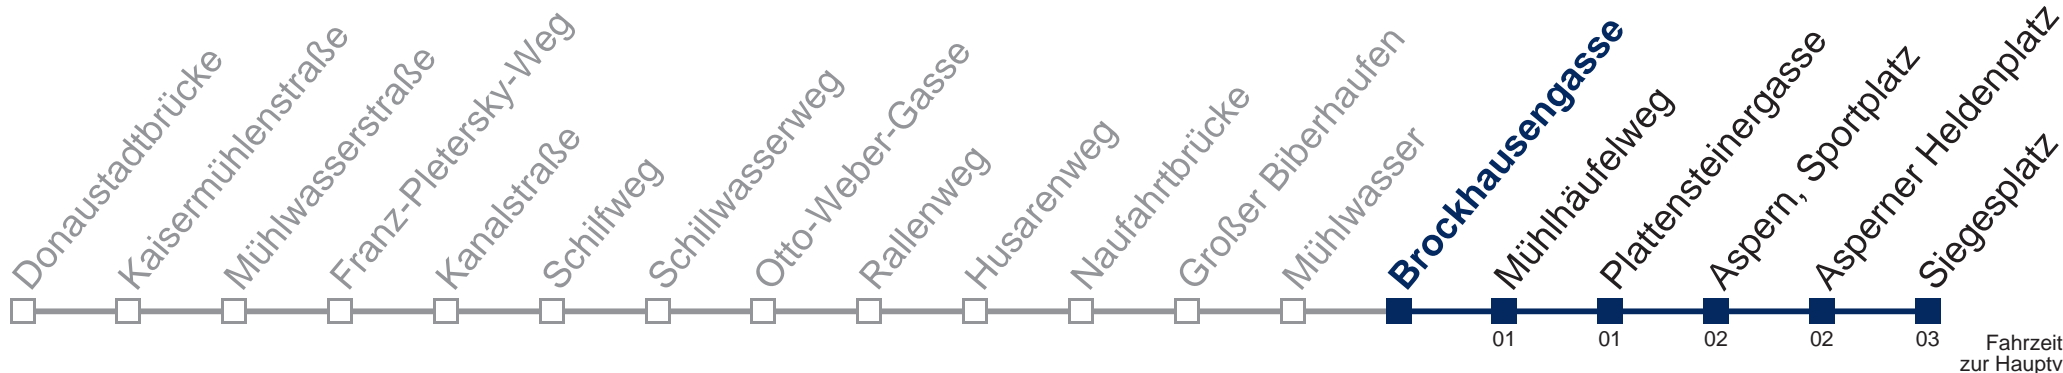

N91 Siegesplatz

Montag bis Freitag

kein Betrieb

Samstag, Sonn- und Feiertag

- 0 54
- 1 24 54
- 2 24 54
- 3 24 54
- 4 24 54

WienMobil

Kaufen Sie Ihre Tickets bequem mit der WienMobil-App.
Buy your tickets easily via our WienMobil app.

Auskunft Servicetelefon 01/7909 100
Änderungen vorbehalten