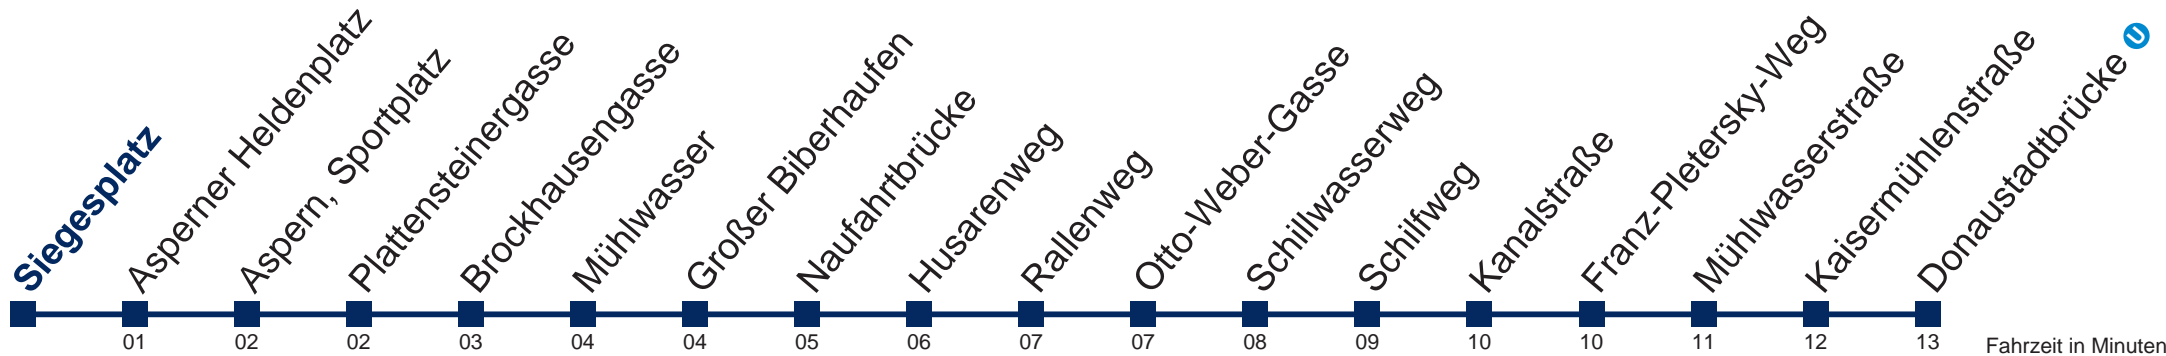

N91 Donaustadtbrücke

Fahrzeit in Minuten zur Hauptverkehrszeit

Montag bis Freitag

kein Betrieb

Samstag, Sonn- und Feiertag

0	58
1	28 58
2	28 58
3	28 58
4	28

WienMobil

Kaufen Sie Ihre Tickets bequem mit der WienMobil-App.
Buy your tickets easily via our WienMobil app.