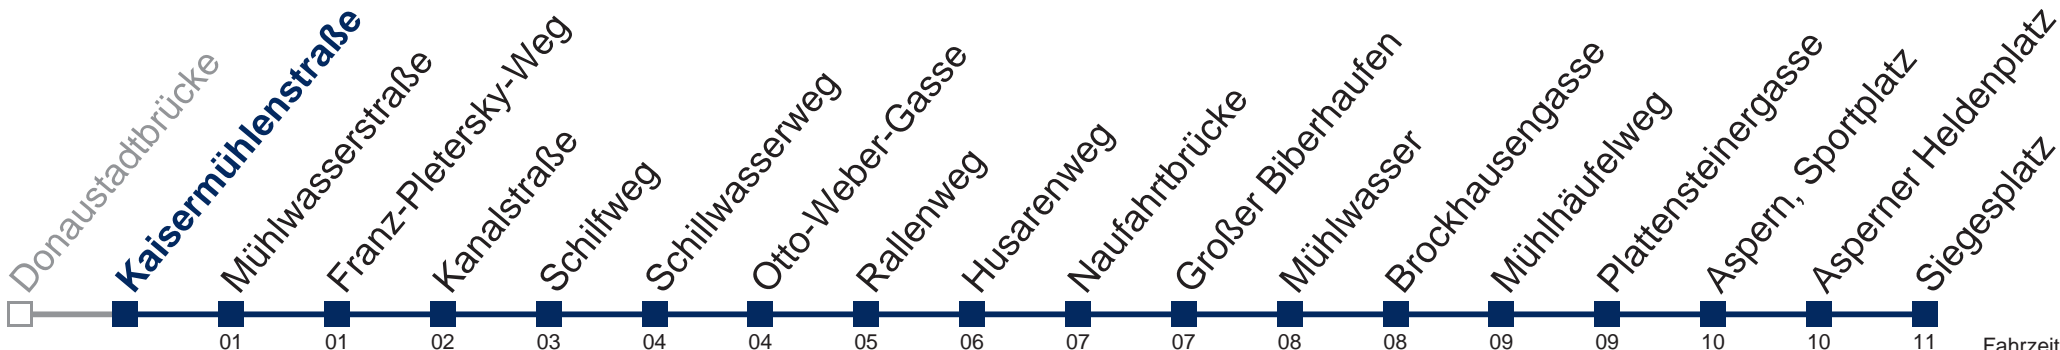

N91 Siegesplatz

Fahrzeit in Minuten zur Hauptverkehrszeit

Montag bis Freitag

kein Betrieb

Samstag, Sonn- und Feiertag

0	46
1	16 46
2	16 46
3	16 46
4	16 46

WienMobil

Kaufen Sie Ihre Tickets bequem mit der WienMobil-App.
Buy your tickets easily via our WienMobil app.