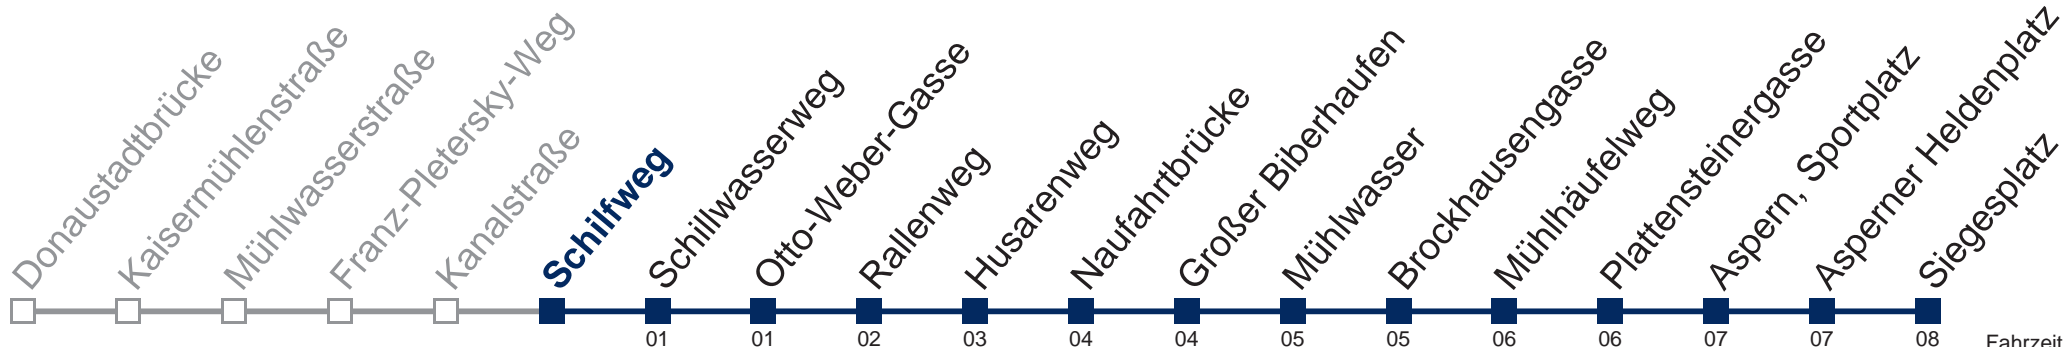

N91 Siegesplatz

Fahrzeit in Minuten zur Hauptverkehrszeit

Montag bis Freitag

kein Betrieb

Samstag, Sonn- und Feiertag

0	49
1	19 49
2	19 49
3	19 49
4	19 49

WienMobil

Kaufen Sie Ihre Tickets bequem mit der WienMobil-App.
Buy your tickets easily via our WienMobil app.

Auskunft Servicetelefon 01/7909 100
Änderungen vorbehalten