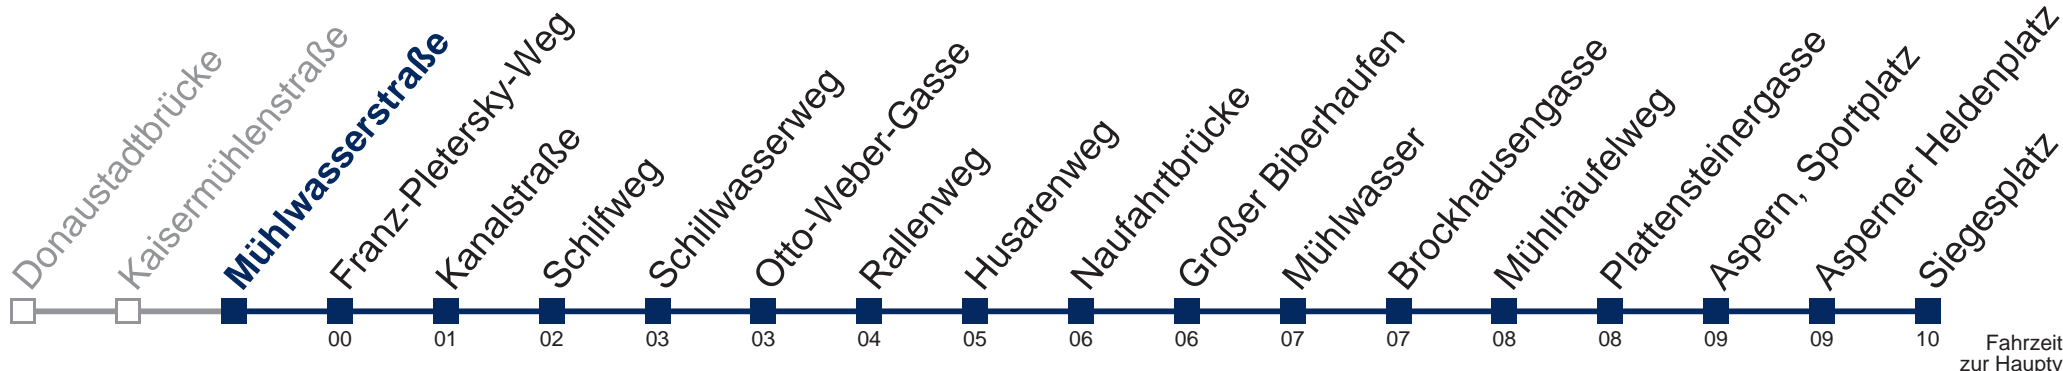

N91 Siegesplatz

Montag bis Freitag

kein Betrieb

Samstag, Sonn- und Feiertag

0	47
1	17 47
2	17 47
3	17 47
4	17 47

WienMobil

Kaufen Sie Ihre Tickets bequem mit der WienMobil-App.
Buy your tickets easily via our WienMobil app.

Auskunft Servicetelefon 01/7909 100
Änderungen vorbehalten