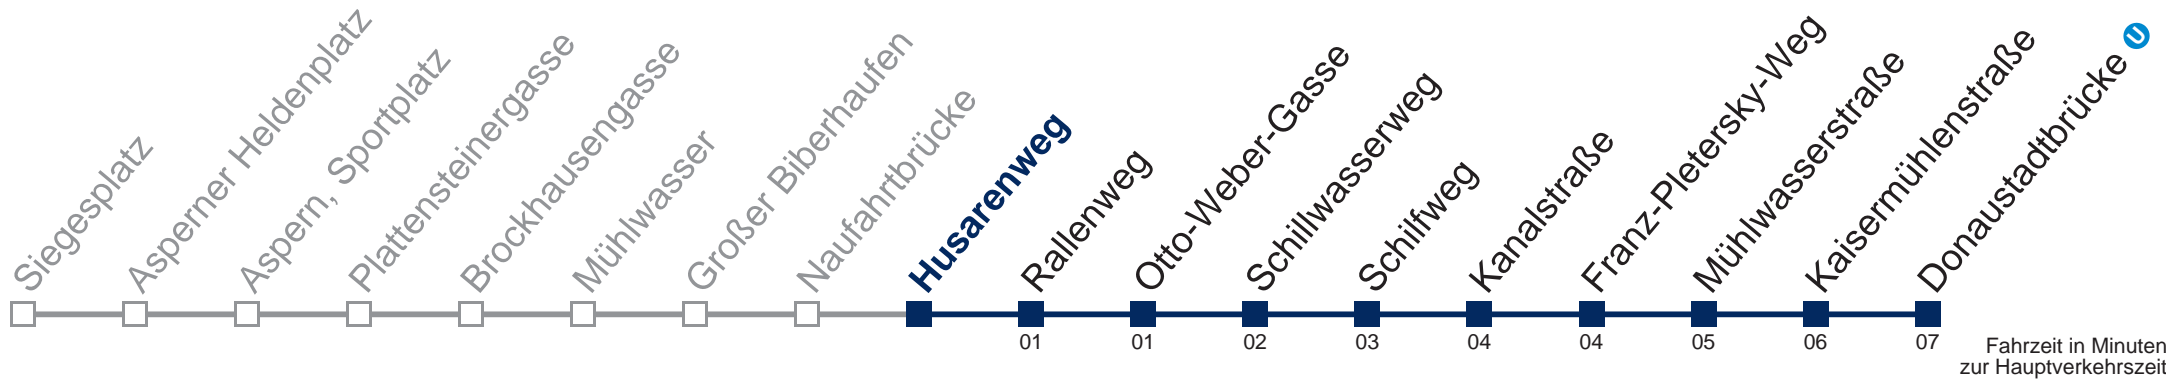

N91 Donaustadtbrücke

Montag bis Freitag

kein Betrieb

Samstag, Sonn- und Feiertag

- 1 04 34
- 2 04 34
- 3 04 34
- 4 04 34

WienMobil

Kaufen Sie Ihre Tickets bequem mit der WienMobil-App.
Buy your tickets easily via our WienMobil app.