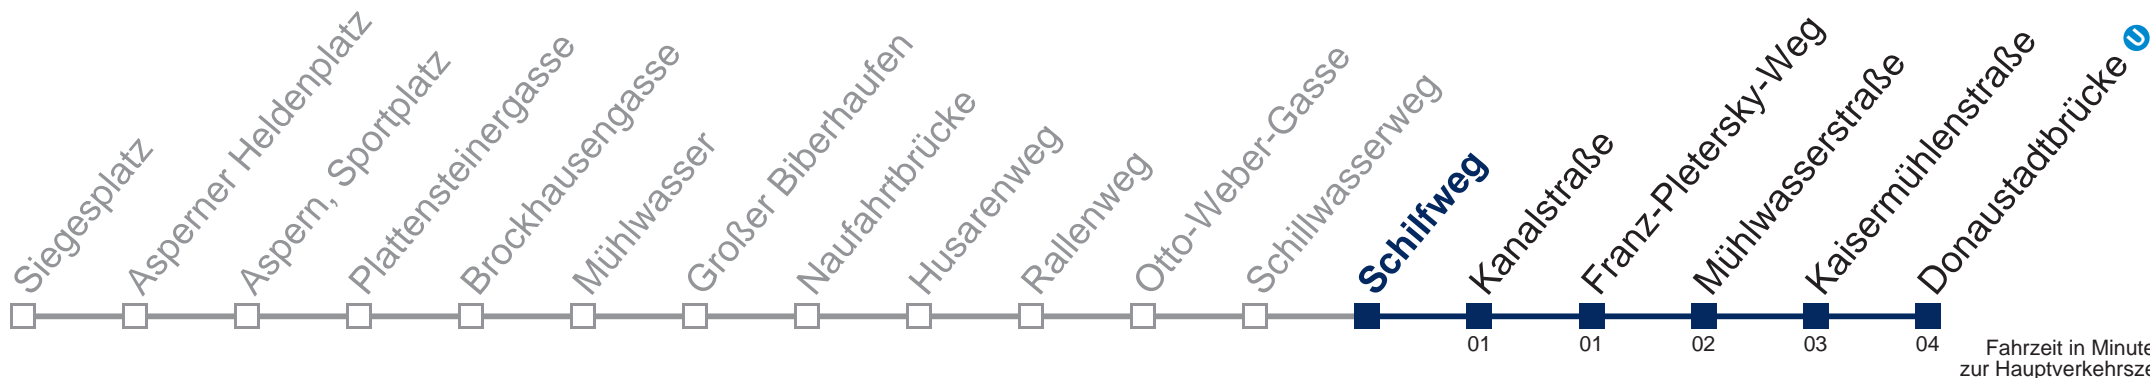

N91 Donaustadtbrücke

Fahrzeit in Minuten zur Hauptverkehrszeit

Montag bis Freitag

kein Betrieb

Samstag, Sonn- und Feiertag

- 1 07 37
- 2 07 37
- 3 07 37
- 4 07 37

Kaufen Sie Ihre Tickets bequem mit der WienMobil-App. Buy your tickets easily via our WienMobil app.