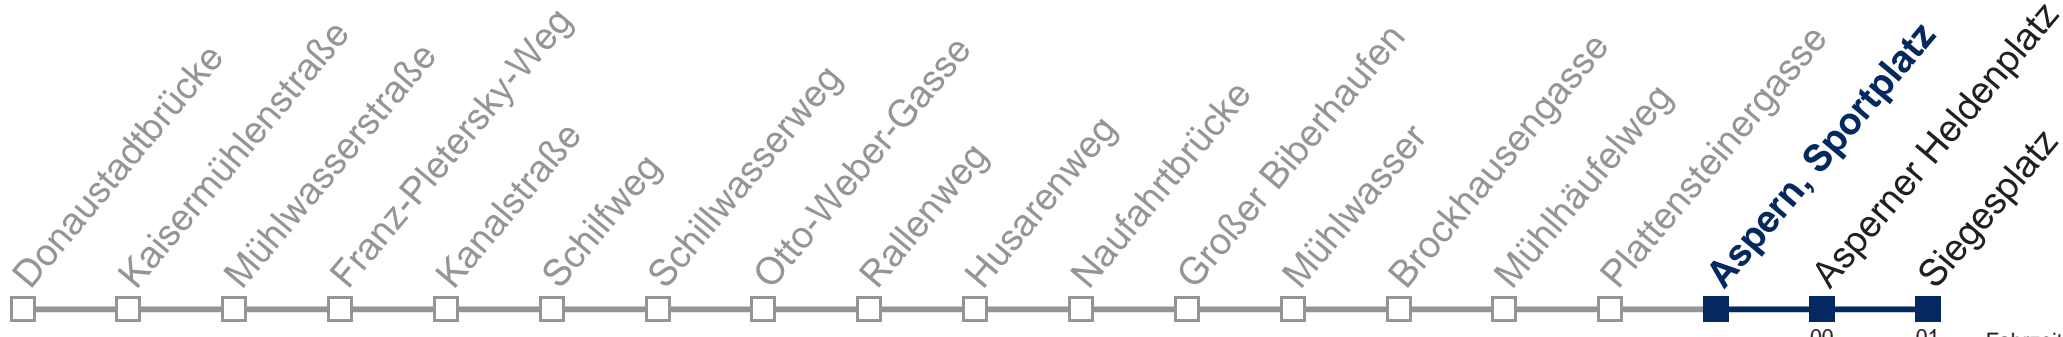

WienMobil

Kaufen Sie Ihre Tickets bequem mit der WienMobil-App.
Buy your tickets easily via our WienMobil app.

N91 Siegesplatz

Montag bis Freitag

kein Betrieb

Samstag, Sonn- und Feiertag

0	55
1	25 55
2	25 55
3	25 55
4	25 55

WienMobil

Kaufen Sie Ihre Tickets bequem mit der WienMobil-App.
Buy your tickets easily via our WienMobil app.

Auskunft Servicetelefon 01/7909 100
Änderungen vorbehalten

N91 Siegesplatz

00

01

Fahrzeit in Minuten zur Hauptverkehrszeit

Montag bis Freitag

kein Betrieb

Samstag, Sonn- und Feiertag

0	56
1	26 56
2	26 56
3	26 56
4	26 56

Kaufen Sie Ihre Tickets bequem mit der WienMobil-App.
Buy your tickets easily via our WienMobil app.

N91 Siegesplatz