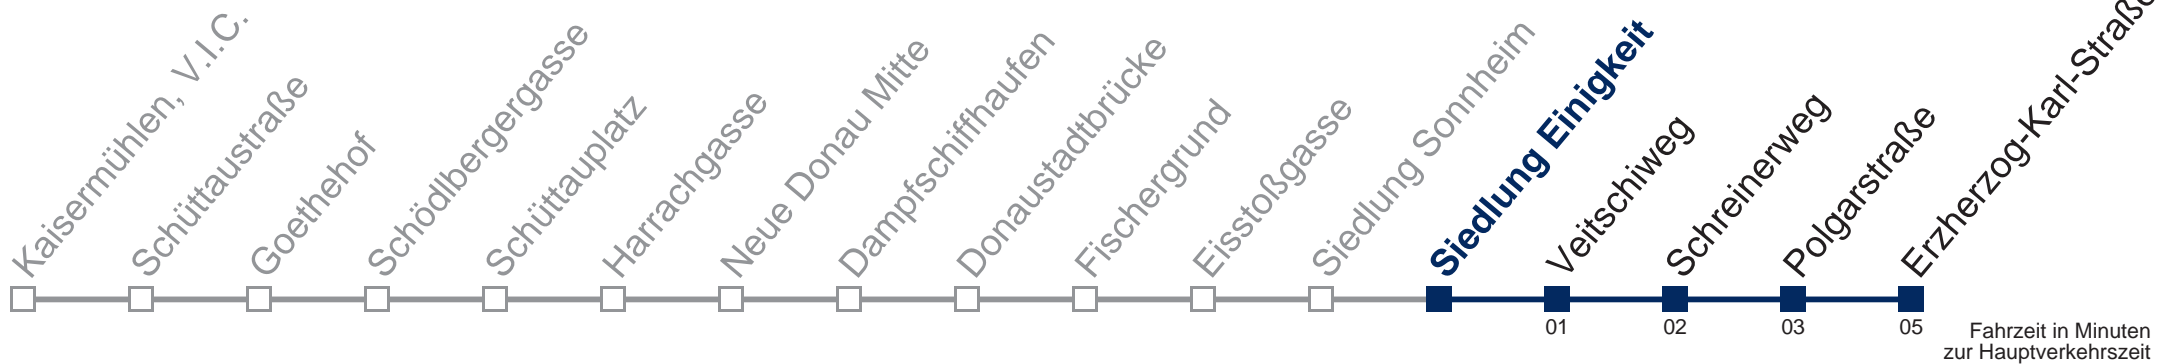

N90 Erzherzog-Karl-Straße

Montag bis Freitag

kein Betrieb

Samstag, Sonn- und Feiertag

- 1 18 48
- 2 18 48
- 3 18 48
- 4 18 48

Kaufen Sie Ihre Tickets bequem mit der WienMobil-App.
Buy your tickets easily via our WienMobil app.