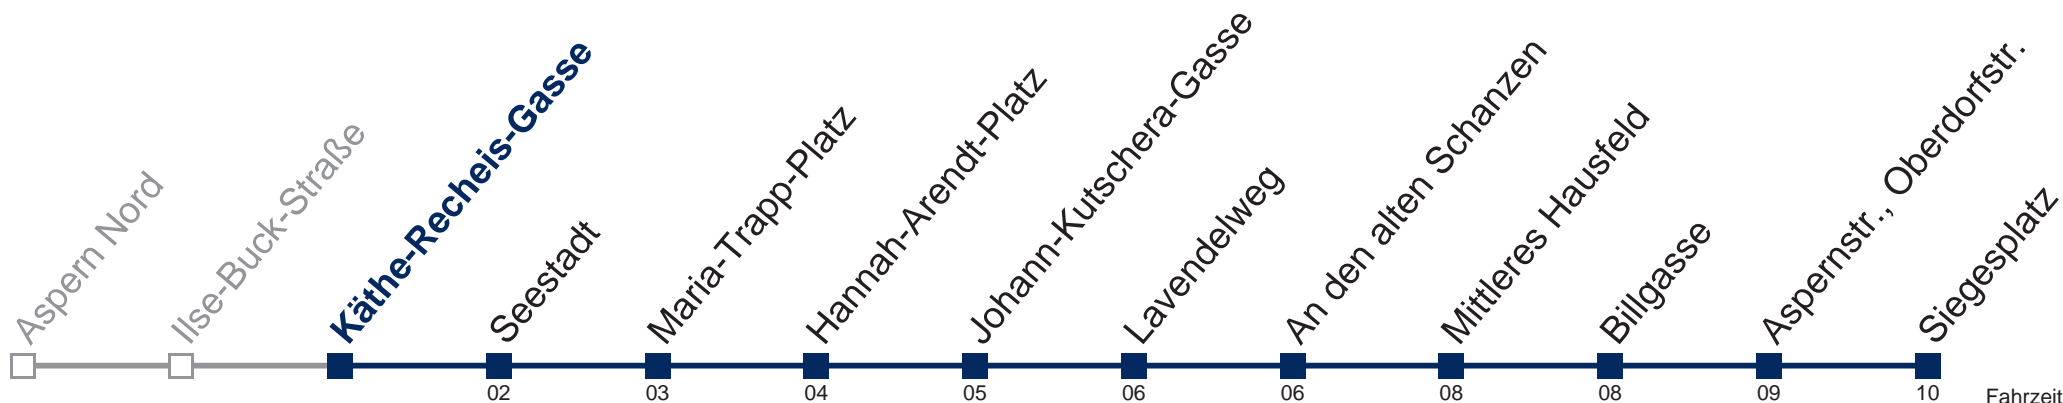

# N84 Siegesplatz

Fahrzeit in Minuten zur Hauptverkehrszeit