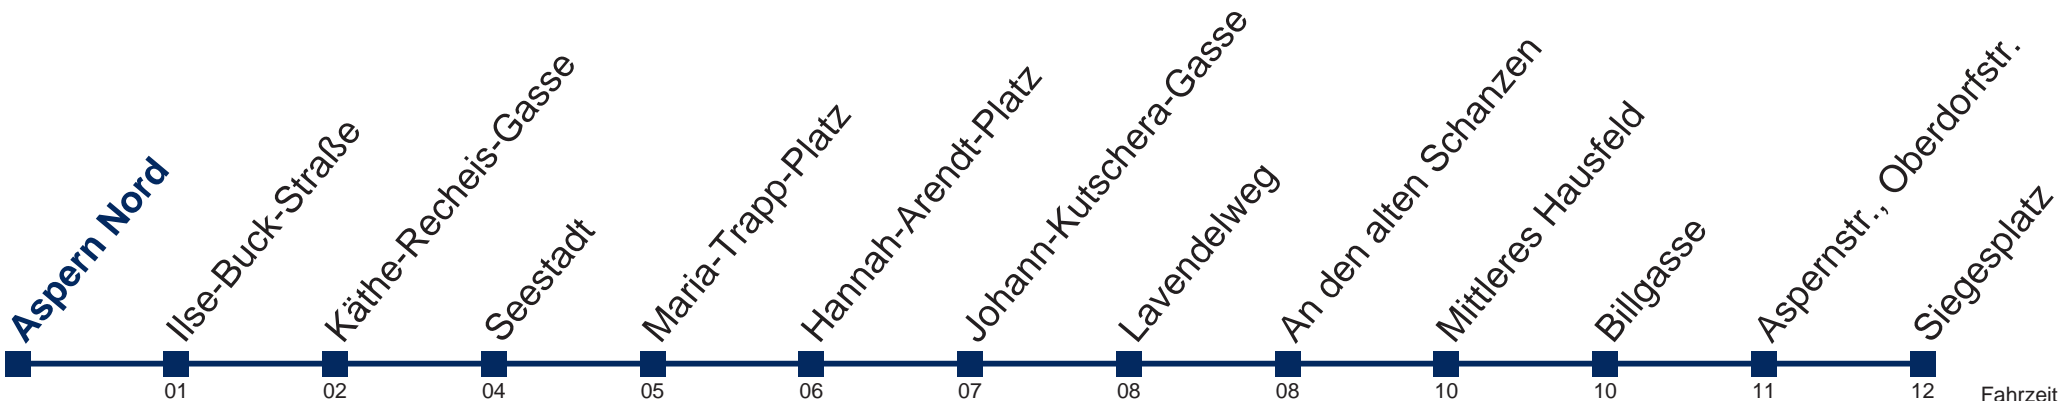

# N84 Siegesplatz

Fahrzeit in Minuten zur Hauptverkehrszeit