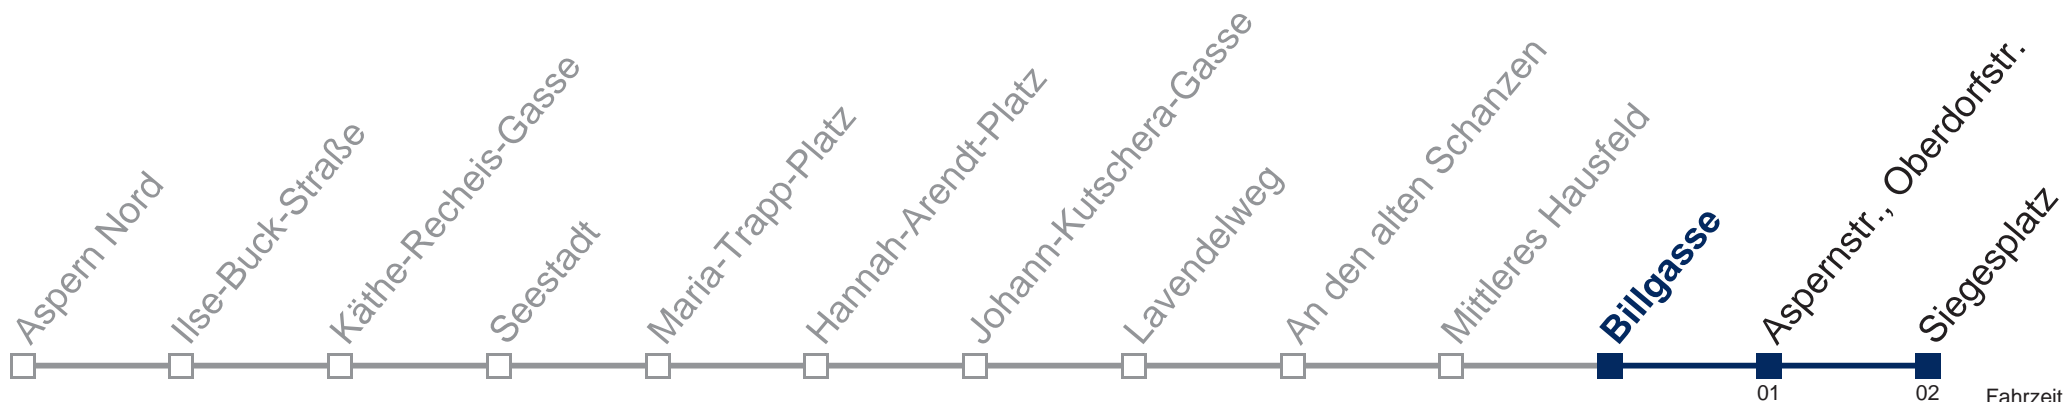

# N84 Siegesplatz

Fahrzeit in Minuten zur Hauptverkehrszeit