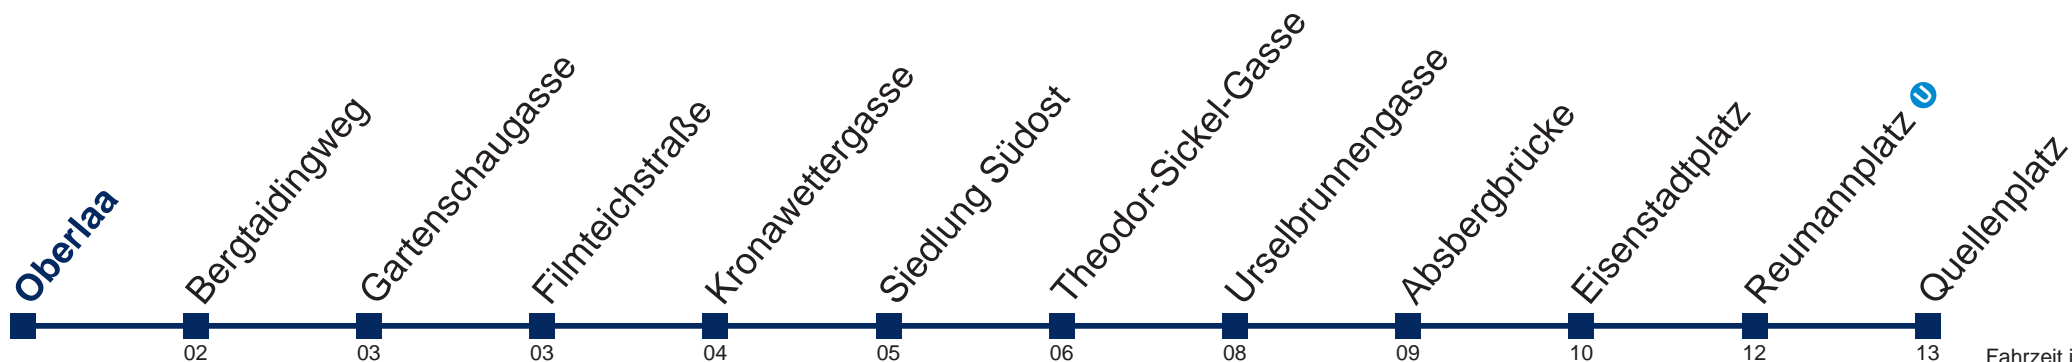

N68 Quellenplatz

Fahrzeit in Minuten zur Hauptverkehrszeit

Montag bis Freitag

- 1 06 36
- 2 06 36
- 3 06 36
- 4 06 36

Samstag, Sonn- und Feiertag

- 1 18 48
- 2 18 48
- 3 18 48
- 4 18

WienMobil

Kaufen Sie Ihre Tickets bequem mit der WienMobil-App.
Buy your tickets easily via our WienMobil app.