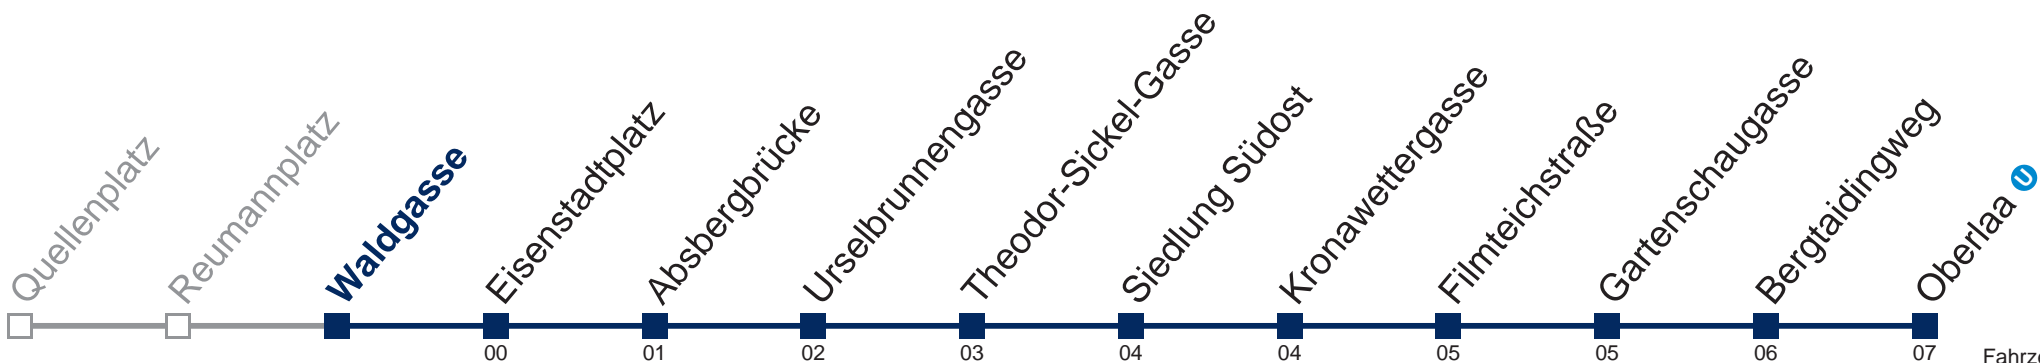

Fahrzeit in Minuten zur Hauptverkehrszeit

Montag bis Freitag

0	51
1	21 51
2	21 51
3	21 51
4	21 51

Samstag, Sonn- und Feiertag

0	
1	05 35
2	05 35
3	05 35
4	05 35

Kaufen Sie Ihre Tickets bequem mit der WienMobil-App.
Buy your tickets easily via our WienMobil app.