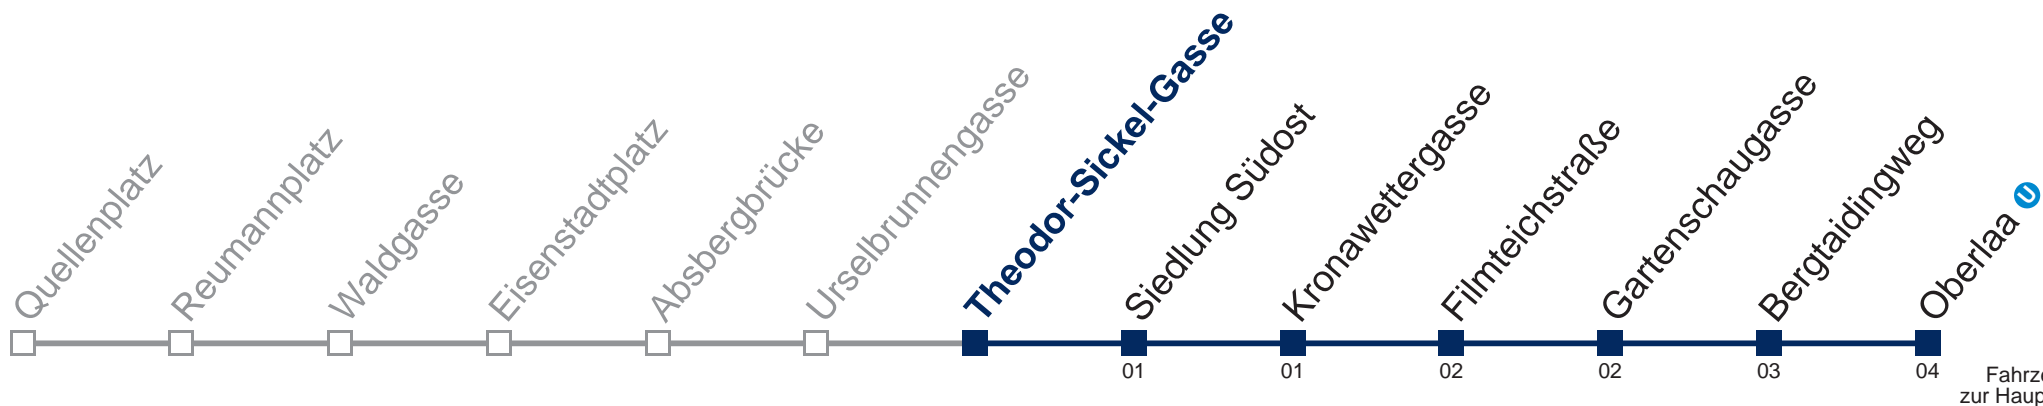

N68 Oberlaa U

Fahrzeit in Minuten zur Hauptverkehrszeit

Montag bis Freitag

0	54
1	24 54
2	24 54
3	24 54
4	24 54

Samstag, Sonn- und Feiertag

0	
1	08 38
2	08 38
3	08 38
4	08 38

Kaufen Sie Ihre Tickets bequem mit der WienMobil-App. Buy your tickets easily via our WienMobil app.