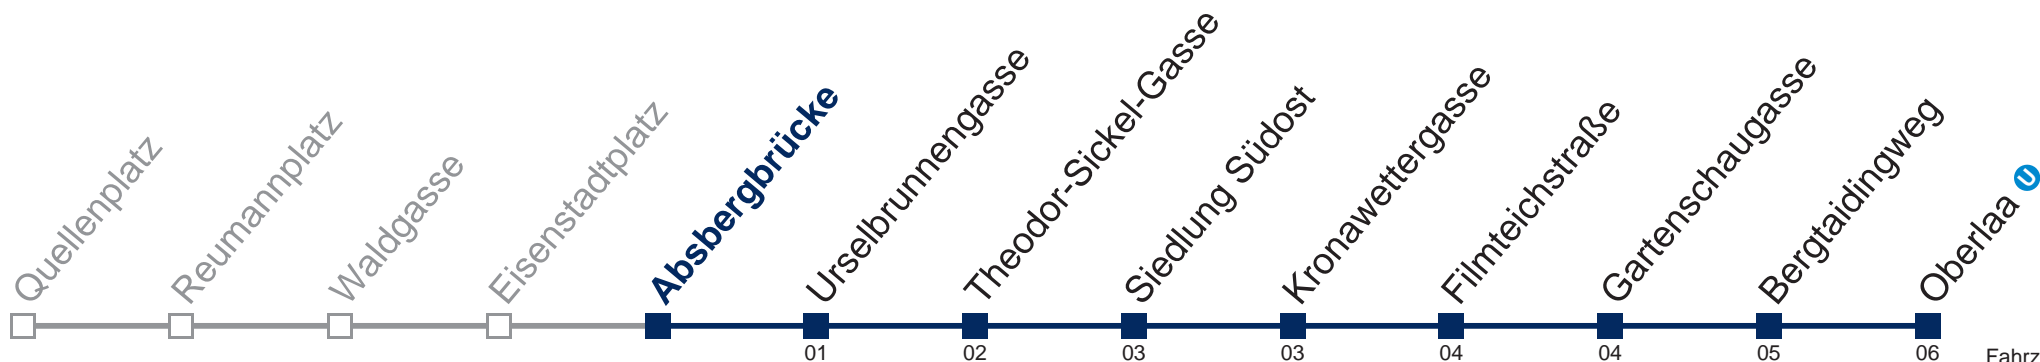

N68 Oberlaa U

Fahrzeit in Minuten zur Hauptverkehrszeit

Montag bis Freitag

- 0 53
- 1 23 53
- 2 23 53
- 3 23 53
- 4 23 53

Samstag, Sonn- und Feiertag

- 0
- 1 07 37
- 2 07 37
- 3 07 37
- 4 07 37

Kaufen Sie Ihre Tickets bequem mit der WienMobil-App. Buy your tickets easily via our WienMobil app.