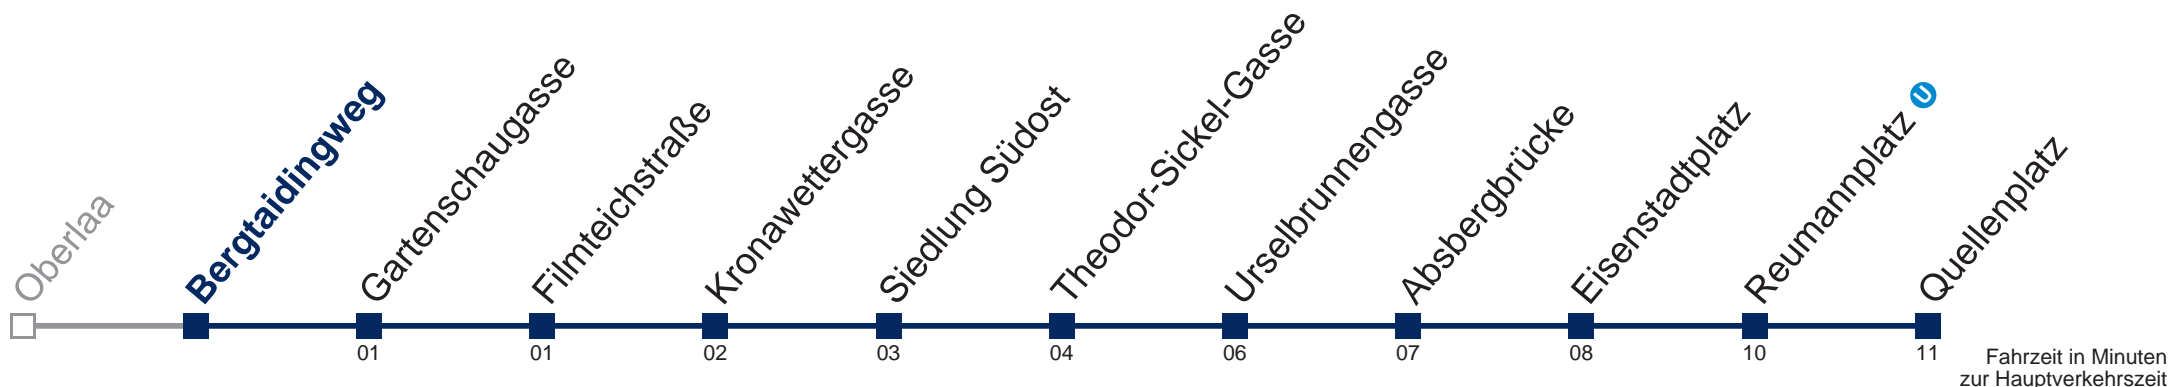

N68 Quellenplatz

Fahrzeit in Minuten zur Hauptverkehrszeit

Montag bis Freitag

- 1 06 36
- 2 06 36
- 3 06 36
- 4 06 36

Samstag, Sonn- und Feiertag

- 1 18 48
- 2 18 48
- 3 18 48
- 4 18

WienMobil

Kaufen Sie Ihre Tickets bequem mit der WienMobil-App.
Buy your tickets easily via our WienMobil app.