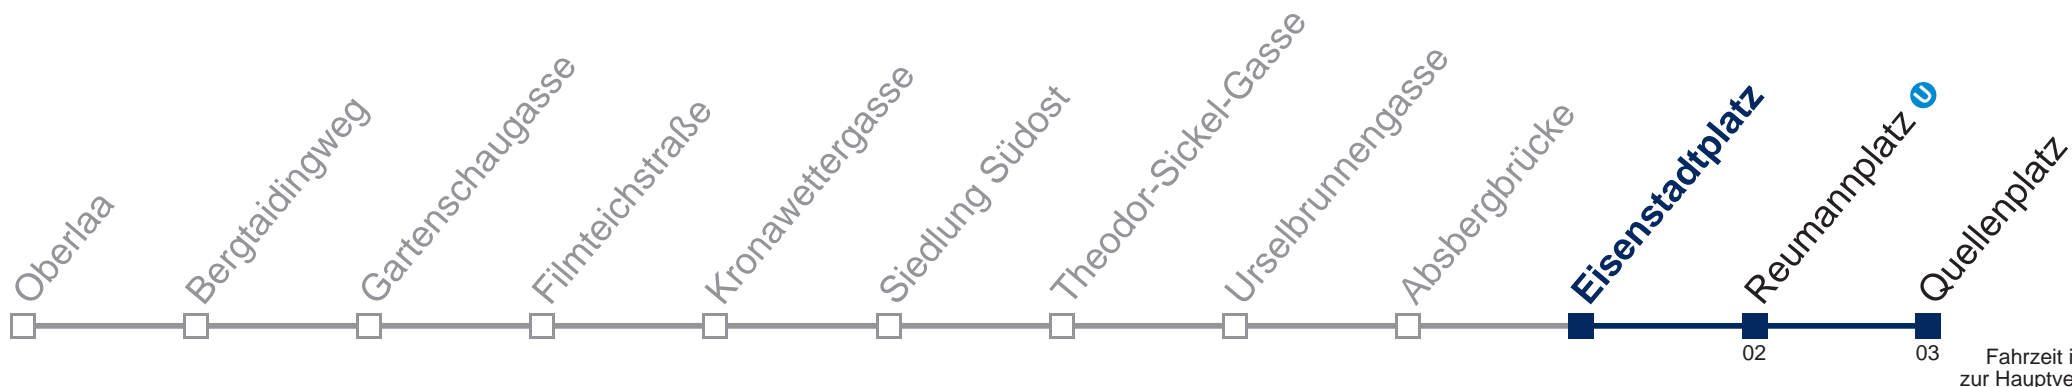

N68 Quellenplatz

Fahrzeit in Minuten zur Hauptverkehrszeit

Montag bis Freitag

1	16 46
2	16 46
3	16 46
4	16 46

Samstag, Sonn- und Feiertag

1	27 57
2	27 57
3	27 57
4	27

Kaufen Sie Ihre Tickets bequem mit der WienMobil-App. Buy your tickets easily via our WienMobil app.