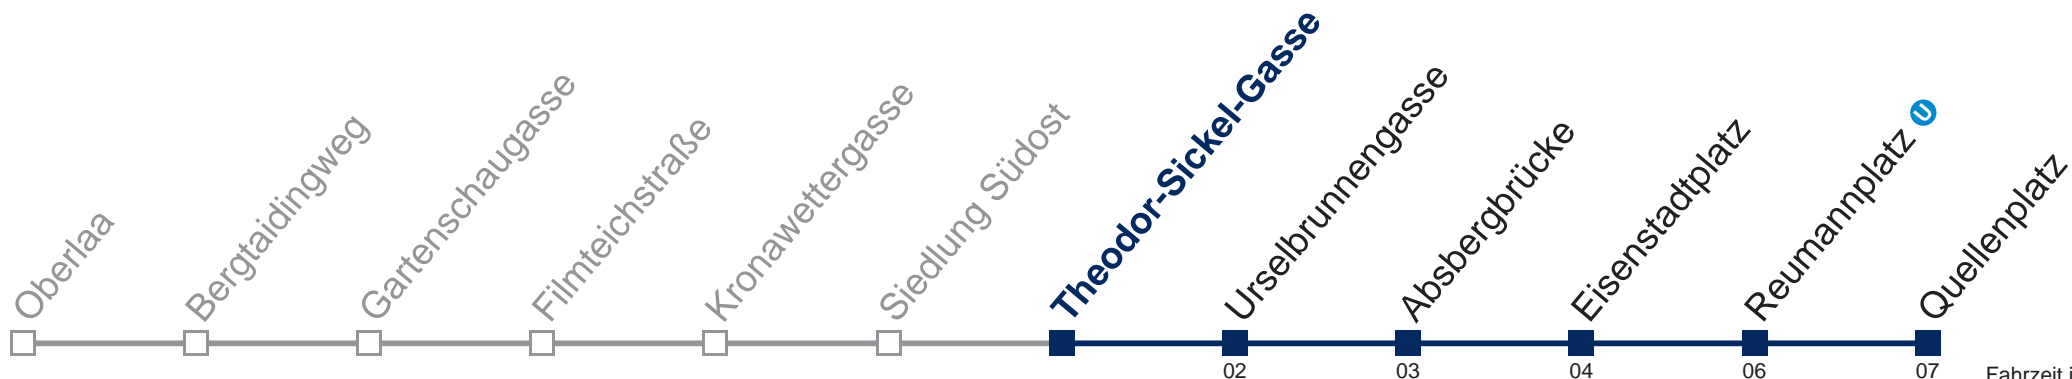

Fahrzeit in Minuten zur Hauptverkehrszeit

Montag bis Freitag

1	12 42
2	12 42
3	12 42
4	12 42

Samstag, Sonn- und Feiertag

1	23 53
2	23 53
3	23 53
4	23

WienMobil

Kaufen Sie Ihre Tickets bequem mit der WienMobil-App.
Buy your tickets easily via our WienMobil app.