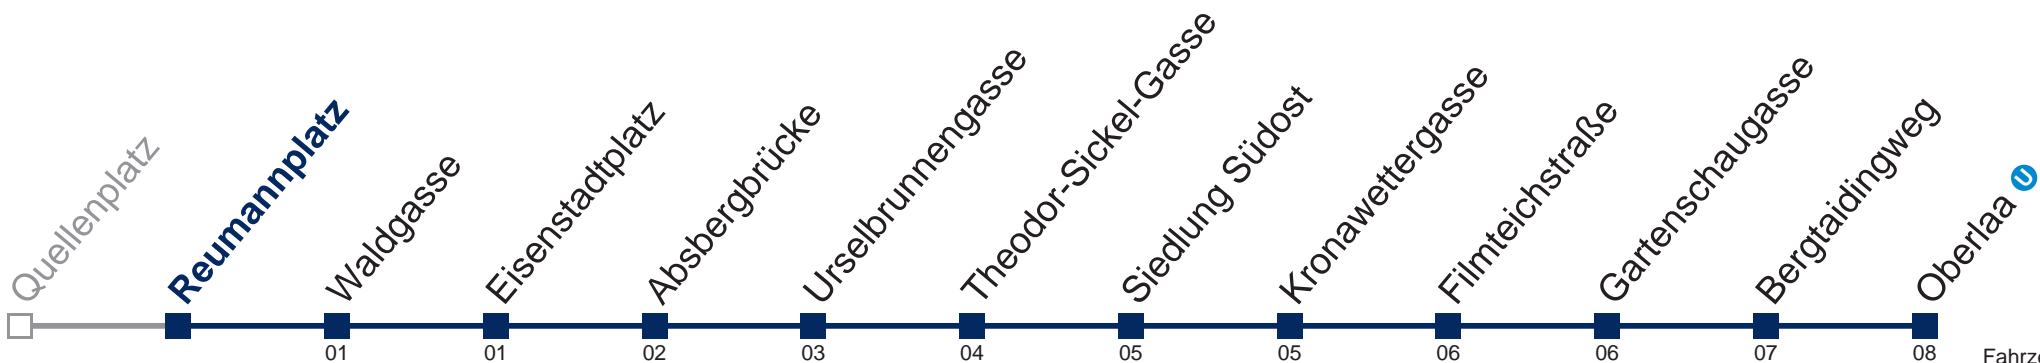

Montag bis Freitag

0	50
1	20 50
2	20 50
3	20 50
4	20 50

Samstag, Sonn- und Feiertag

0	
1	04 34
2	04 34
3	04 34
4	04 34

WienMobil

Kaufen Sie Ihre Tickets bequem mit der WienMobil-App.
Buy your tickets easily via our WienMobil app.