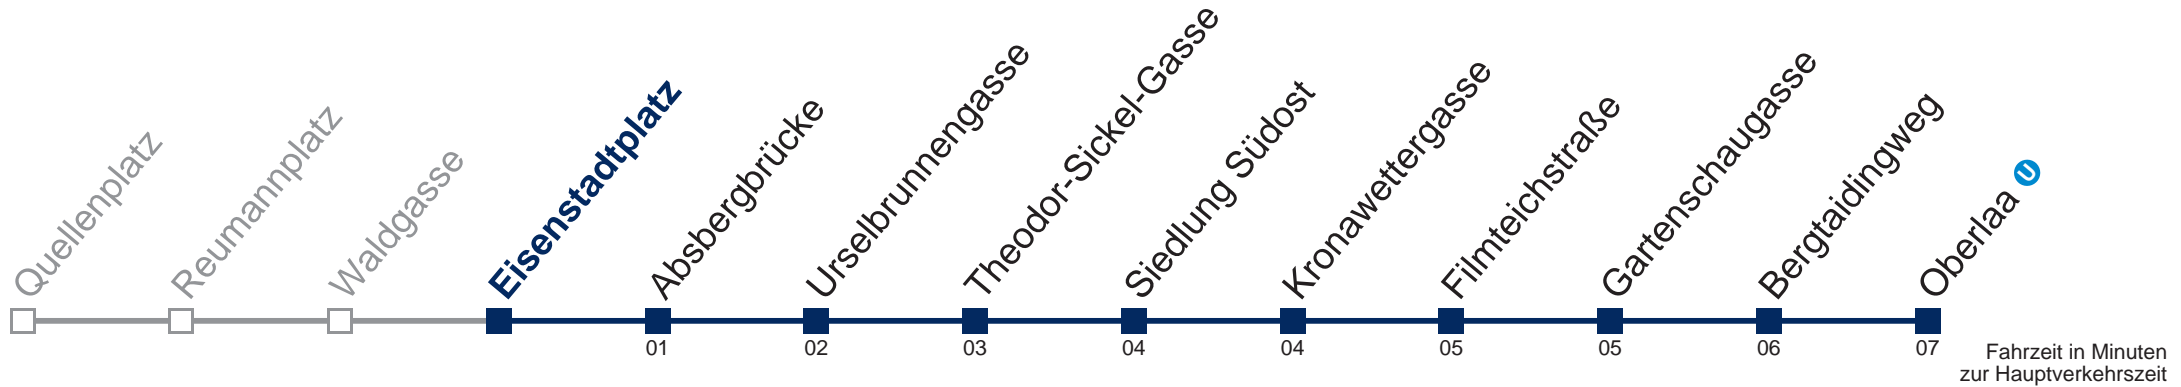

Fahrzeit in Minuten zur Hauptverkehrszeit

Montag bis Freitag

0	52
1	22 52
2	22 52
3	22 52
4	22 52

Samstag, Sonn- und Feiertag

0	
1	06 36
2	06 36
3	06 36
4	06 36

Kaufen Sie Ihre Tickets bequem mit der WienMobil-App.
Buy your tickets easily via our WienMobil app.