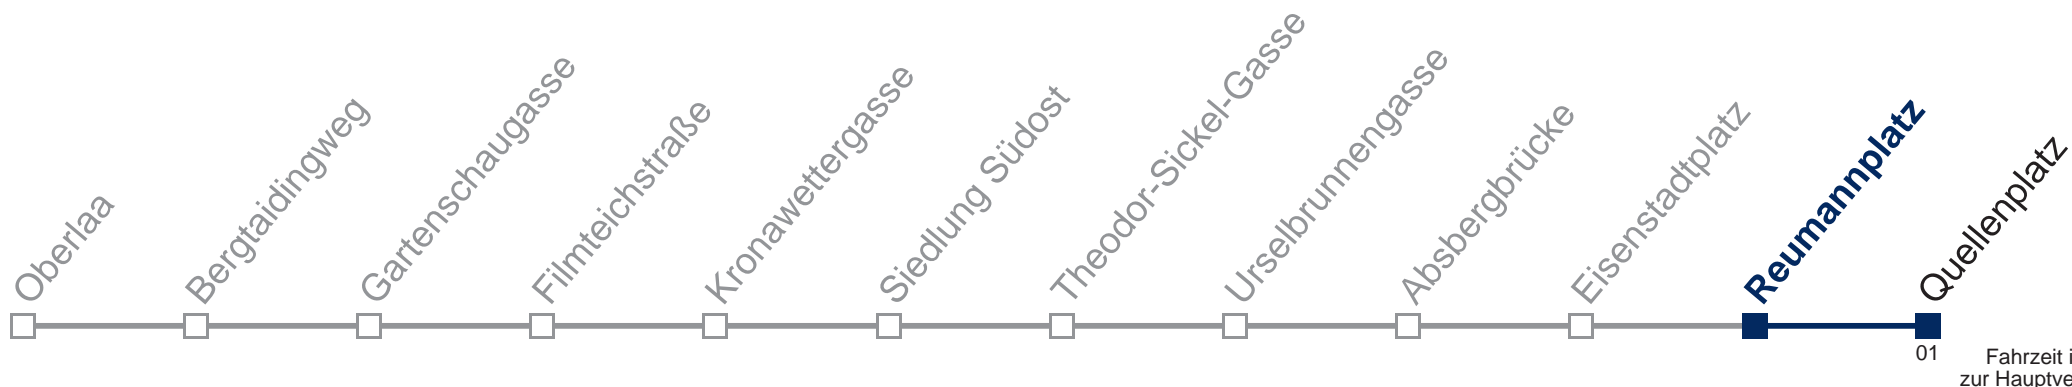

Montag bis Freitag

- 1 16 46
- 2 16 46
- 3 16 46
- 4 16 46

Samstag, Sonn- und Feiertag

- 1 28 58
- 2 28 58
- 3 28 58
- 4 28

WienMobil

Kaufen Sie Ihre Tickets bequem mit der WienMobil-App.
Buy your tickets easily via our WienMobil app.

N68 Quellenplatz

Montag bis Freitag

- 1 18 48
- 2 18 48
- 3 18 48
- 4 18 48

Samstag, Sonn- und Feiertag

- 1 30
- 2 00 30
- 3 00 30
- 4 00 30

Kaufen Sie Ihre Tickets bequem mit der WienMobil-App.
Buy your tickets easily via our WienMobil app.