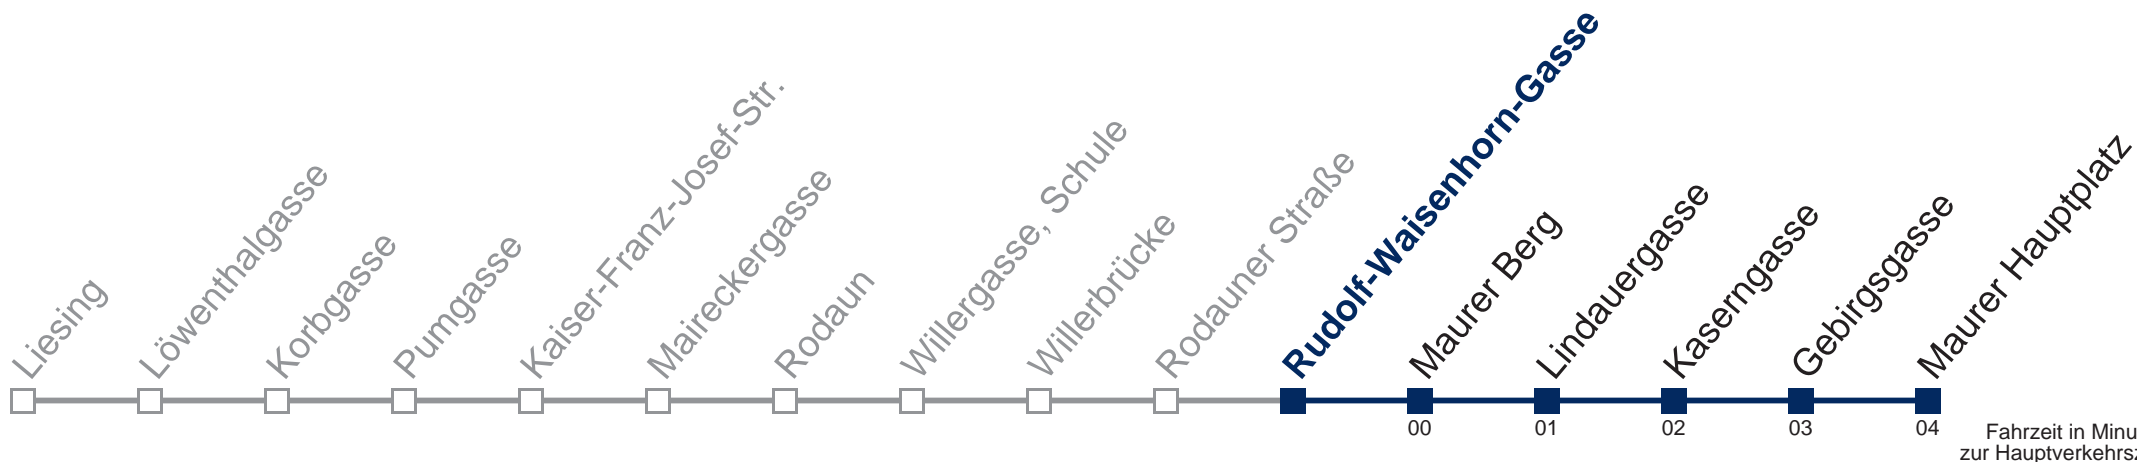

N61 Maurer Hauptplatz

Montag bis Freitag

- 1 11 41
- 2 11 41
- 3 11 41
- 4 11 41
- 5 08

Samstag, Sonn- und Feiertag

kein Betrieb

Kaufen Sie Ihre Tickets bequem mit der WienMobil-App.
Buy your tickets easily via our WienMobil app.