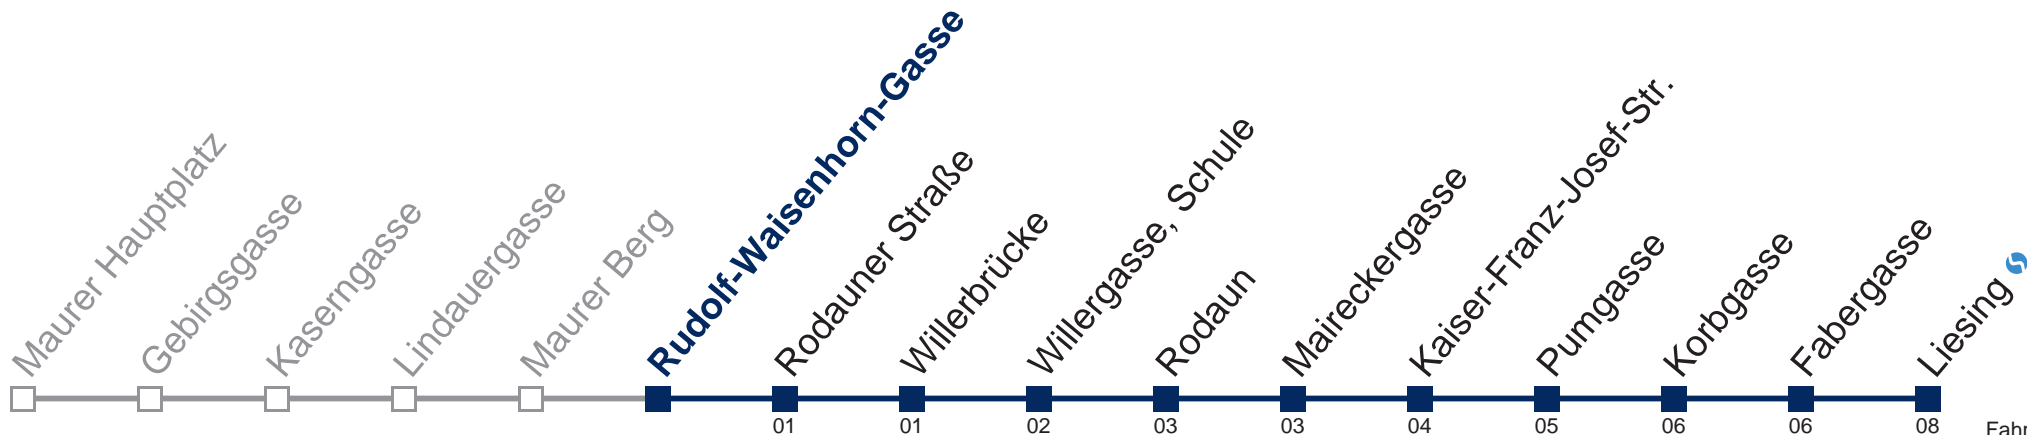

N61 Liesing

Fahrzeit in Minuten zur Hauptverkehrszeit

Montag bis Freitag

- 1 25 55
- 2 25 55
- 3 25 55
- 4 25 52

Samstag, Sonn- und Feiertag

kein Betrieb

WienMobil

Kaufen Sie Ihre Tickets bequem mit der WienMobil-App.
Buy your tickets easily via our WienMobil app.