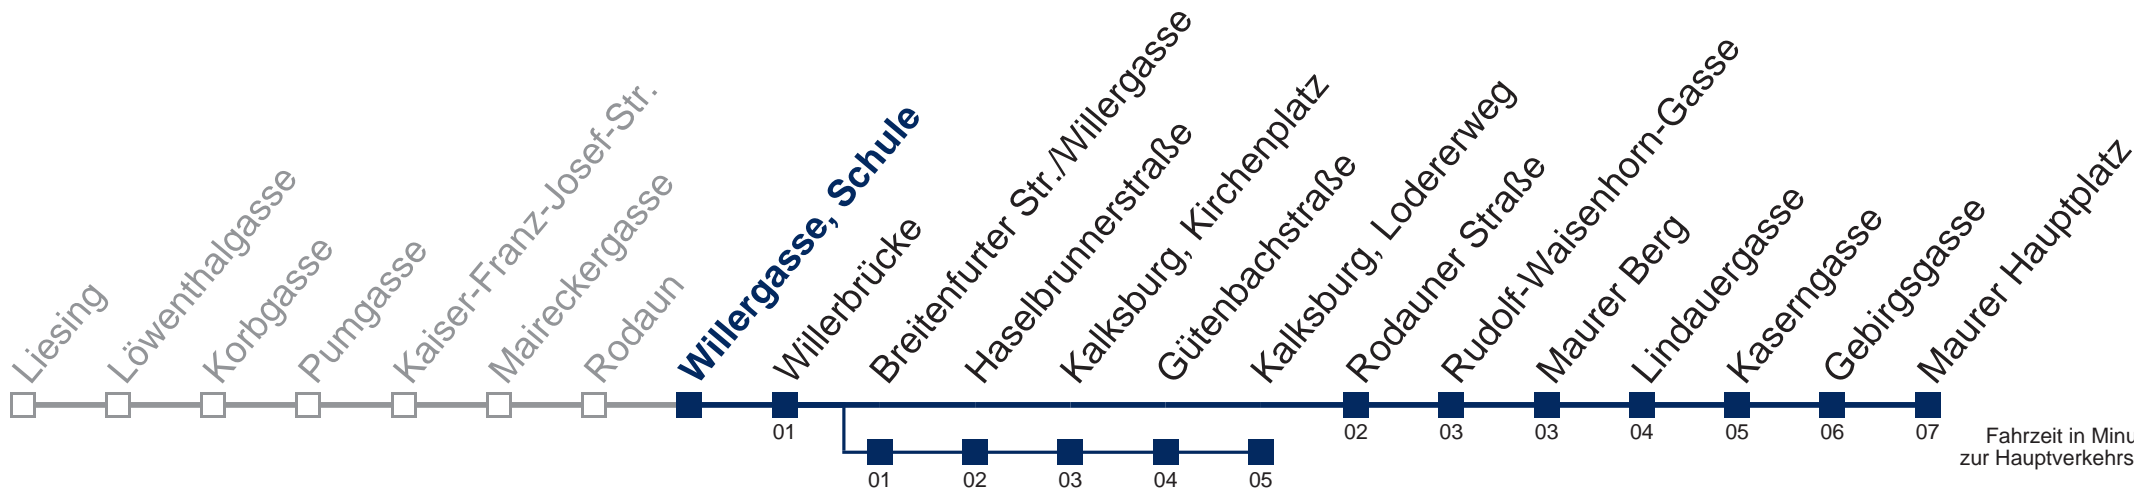

□ über Breitenfurter Str./Willergasse bis Kalksburg, Lodererweg

Kaufen Sie Ihre Tickets bequem mit der WienMobil-App.
Buy your tickets easily via our WienMobil app.

N61 Maurer Hauptplatz

Montag bis Freitag