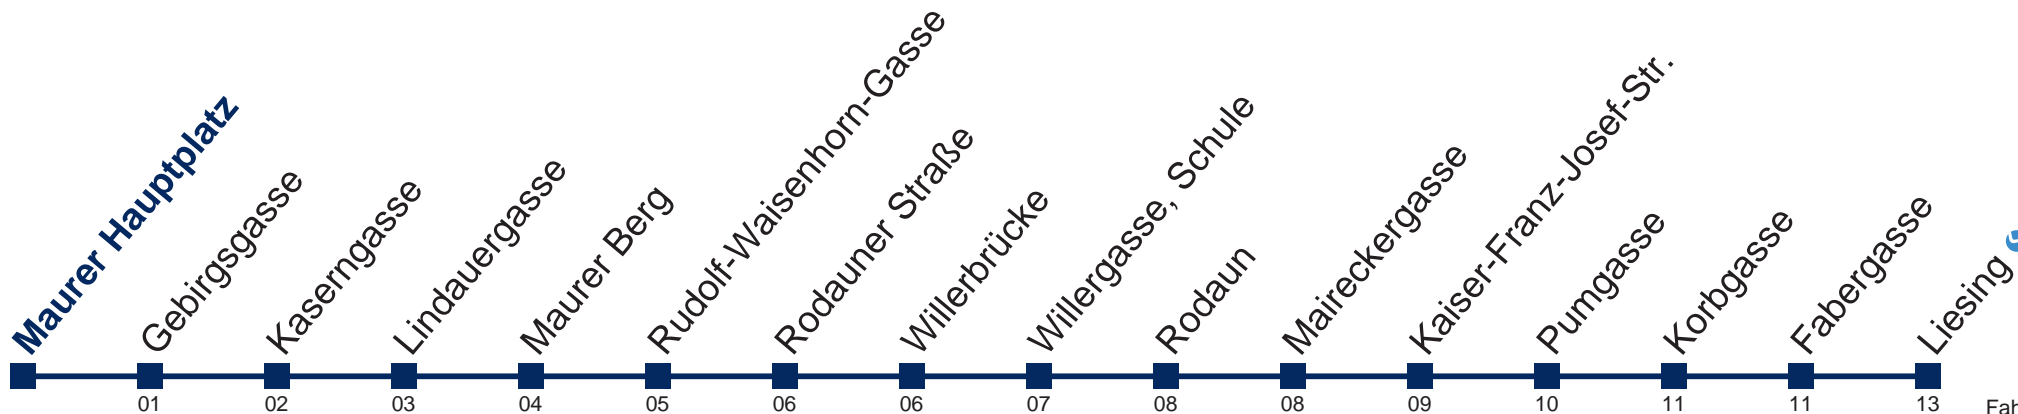

N61 Liesing

Fahrzeit in Minuten zur Hauptverkehrszeit

Montag bis Freitag

- 1 20 50
- 2 20 50
- 3 20 50
- 4 20 47

Samstag, Sonn- und Feiertag

kein Betrieb

WienMobil

Kaufen Sie Ihre Tickets bequem mit der WienMobil-App.
Buy your tickets easily via our WienMobil app.