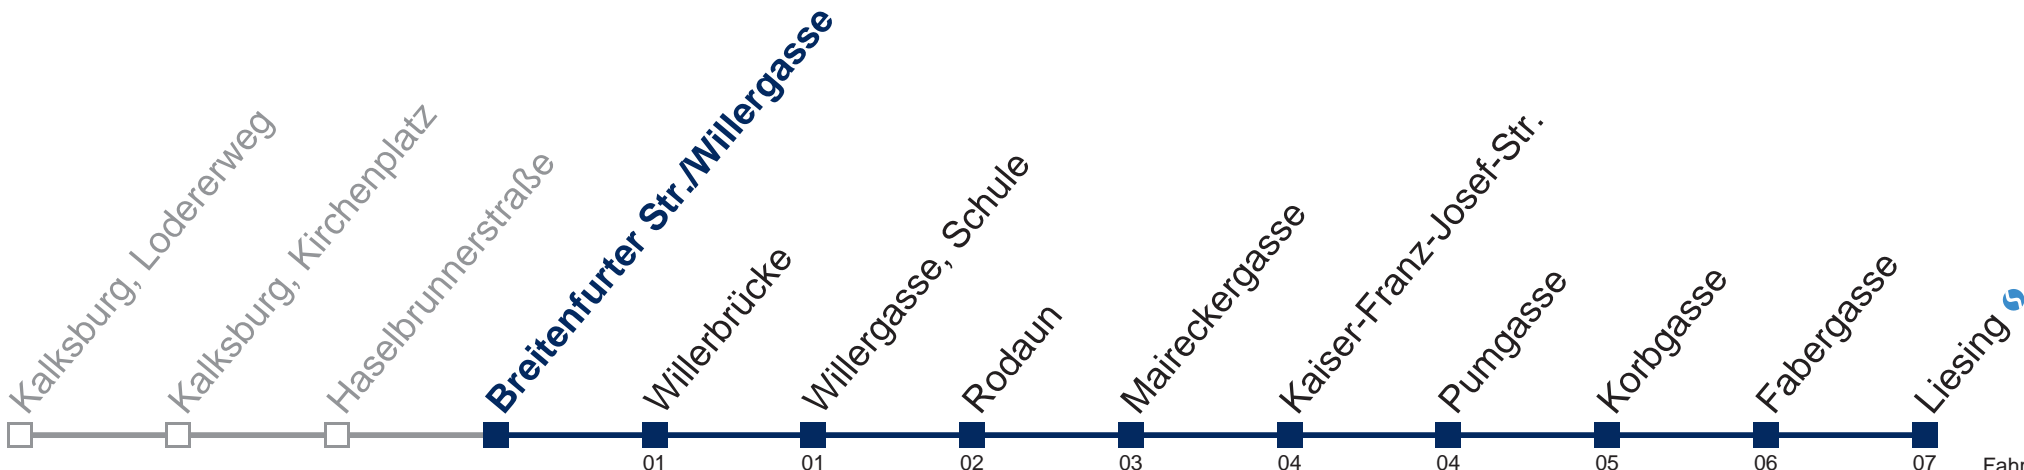

N61 Liesing

Fahrzeit in Minuten zur Hauptverkehrszeit

Montag bis Freitag

kein Betrieb

Samstag, Sonn- und Feiertag

- 1 13 43
- 2 13 43
- 3 13 43
- 4 13 43

WienMobil

Kaufen Sie Ihre Tickets bequem mit der WienMobil-App.
Buy your tickets easily via our WienMobil app.