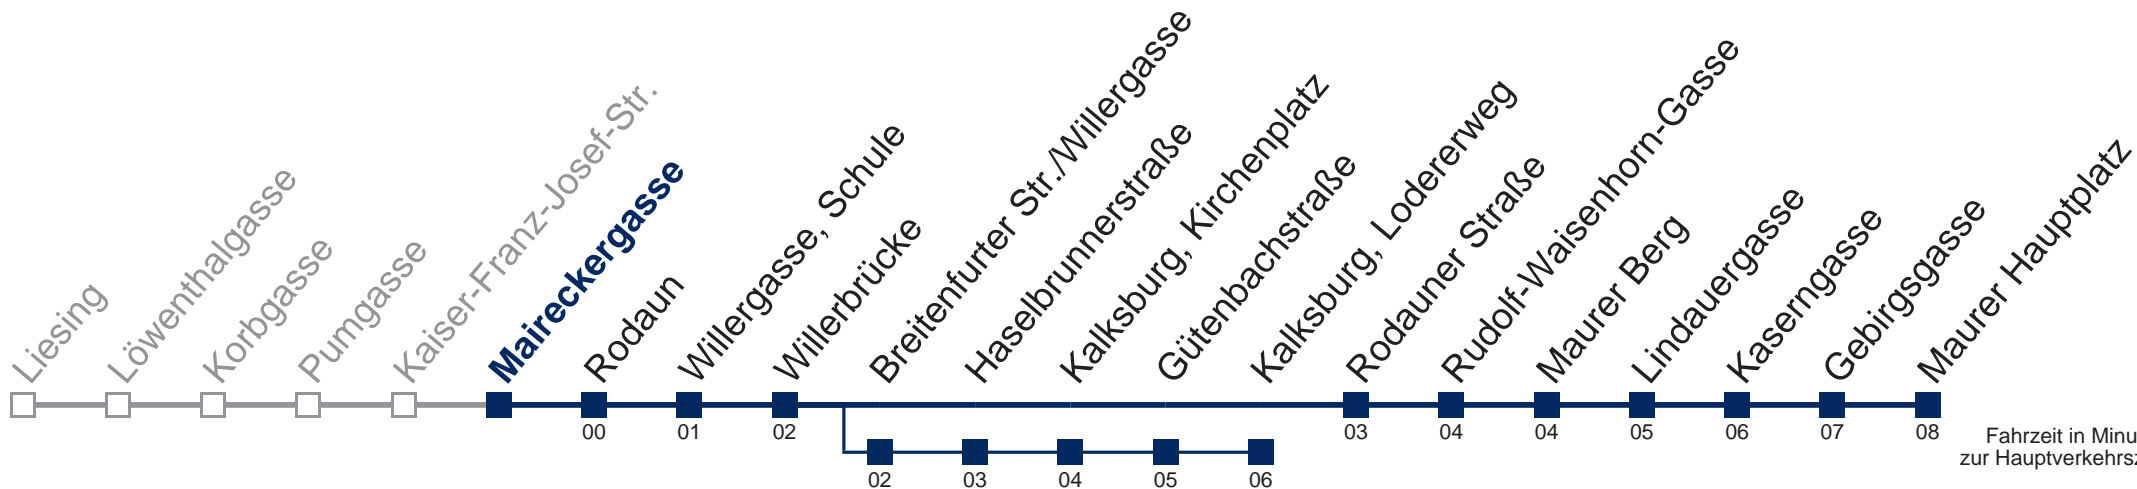

N61 Maurer Hauptplatz

Montag bis Freitag

- 1 07 37
- 2 07 37
- 3 07 37
- 4 07 37
- 5 04

Samstag, Sonn- und Feiertag

- 1 04 34
- 2 04 34
- 3 04 34
- 4 04 34
- 5 04

☐ über Breitenfurter Str./Willergasse bis Kalksburg, Lodererweg

Kaufen Sie Ihre Tickets bequem mit der WienMobil-App.
Buy your tickets easily via our WienMobil app.