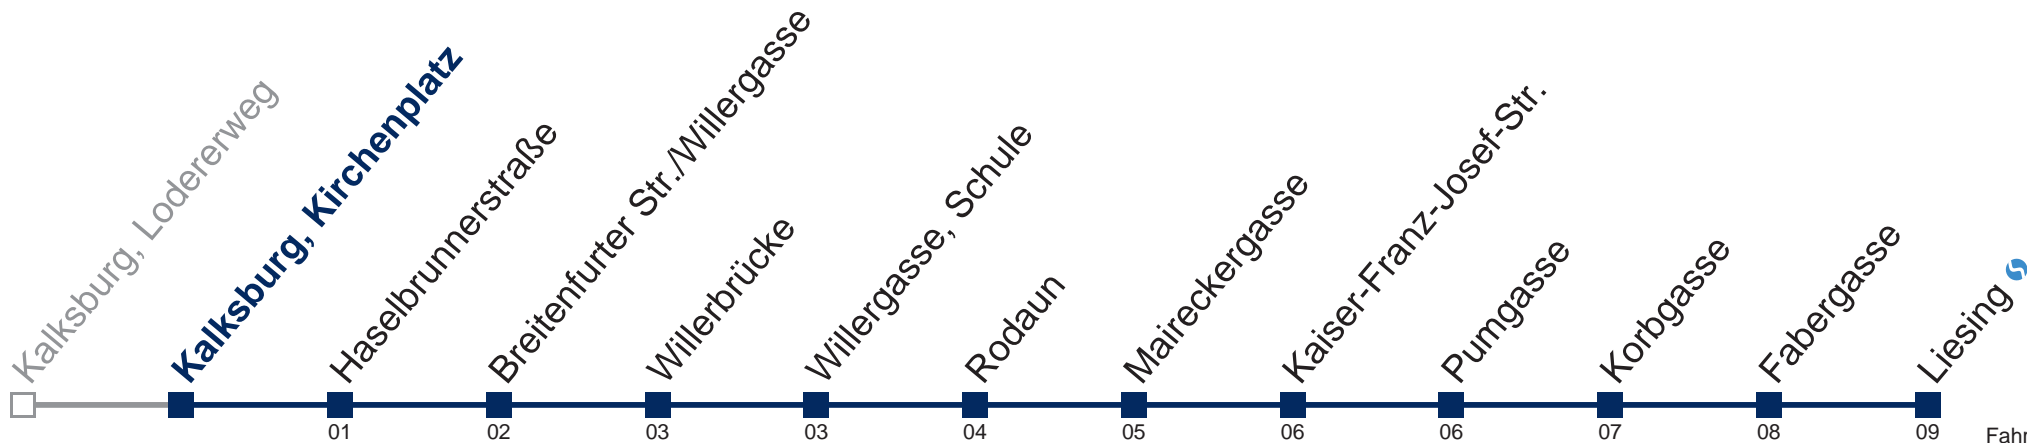

N61 Liesing

Fahrzeit in Minuten zur Hauptverkehrszeit

Montag bis Freitag

kein Betrieb

Samstag, Sonn- und Feiertag

- 1 11 41
- 2 11 41
- 3 11 41
- 4 11 41

WienMobil

Kaufen Sie Ihre Tickets bequem mit der WienMobil-App.
Buy your tickets easily via our WienMobil app.