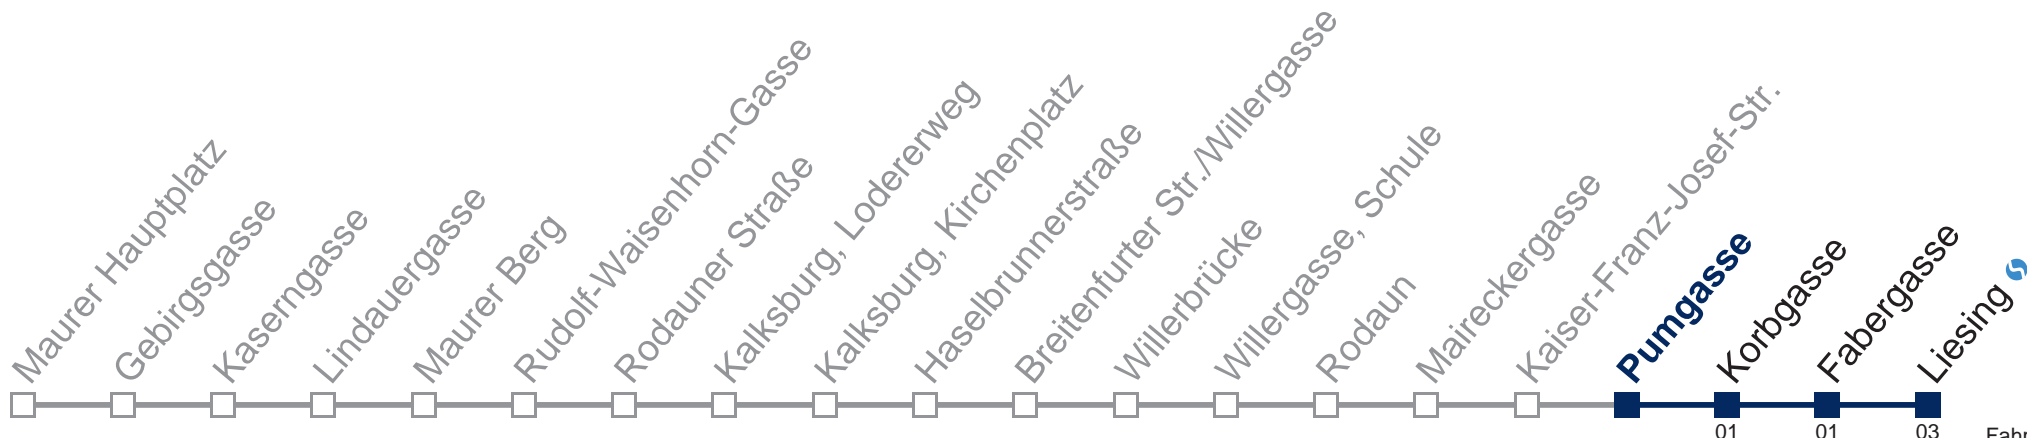

Montag bis Freitag

- 1 29 59
- 2 29 59
- 3 29 59
- 4 29 56

Samstag, Sonn- und Feiertag

- 1 17 47
- 2 17 47
- 3 17 47
- 4 17 47

WienMobil

Kaufen Sie Ihre Tickets bequem mit der WienMobil-App.
Buy your tickets easily via our WienMobil app.