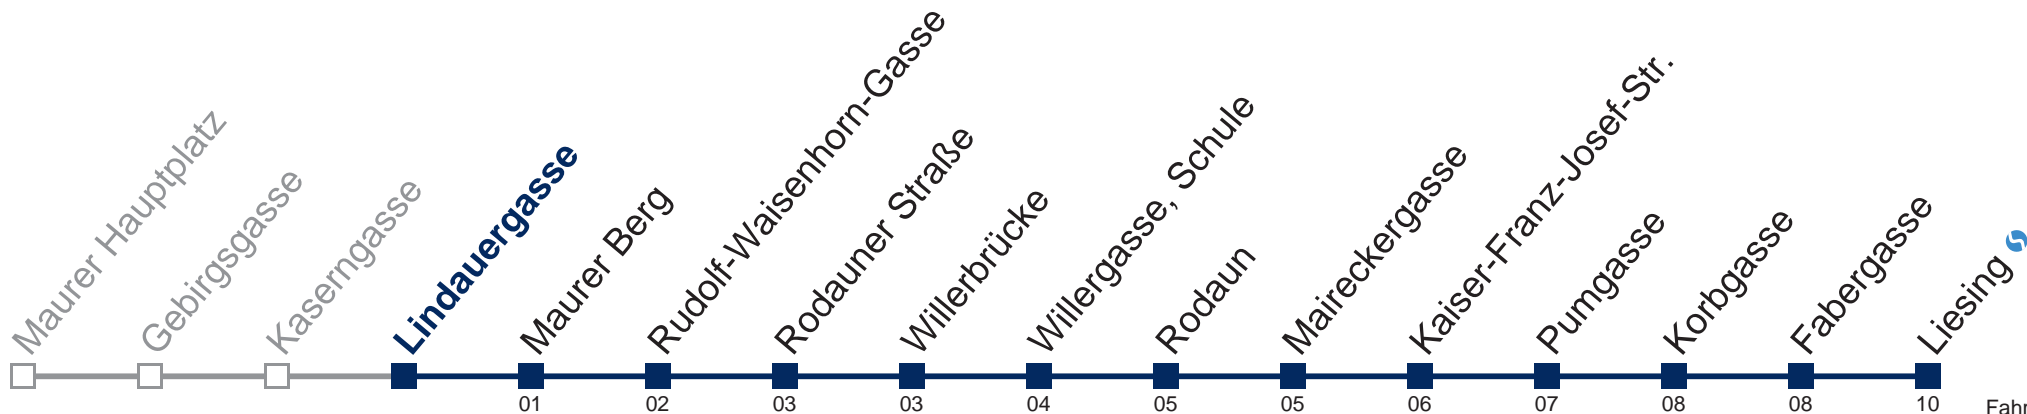

N61 Liesing

Montag bis Freitag

- 1 23 53
- 2 23 53
- 3 23 53
- 4 23 50

Samstag, Sonn- und Feiertag

kein Betrieb

WienMobil

Kaufen Sie Ihre Tickets bequem mit der WienMobil-App.
Buy your tickets easily via our WienMobil app.