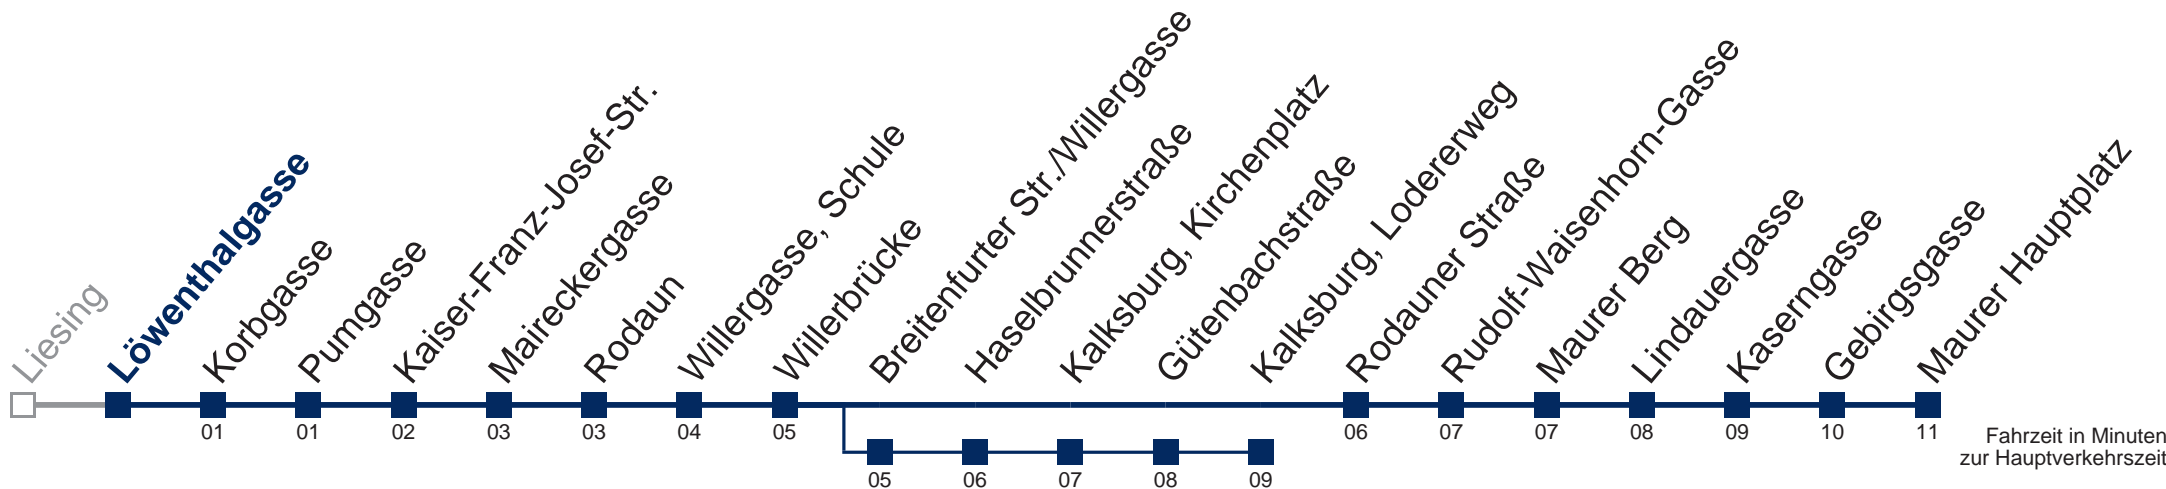

N61 Maurer Hauptplatz

Montag bis Freitag

- 1 04 34
- 2 04 34
- 3 04 34
- 4 04 34
- 5 01

Samstag, Sonn- und Feiertag

- 1 01|31
- 2 01|31
- 3 01|31
- 4 01|31
- 5 01

☐ über Breitenfurter Str./Willergasse
bis Kalksburg, Lodererweg

WienMobil

Kaufen Sie Ihre Tickets bequem mit der WienMobil-App.
Buy your tickets easily via our WienMobil app.