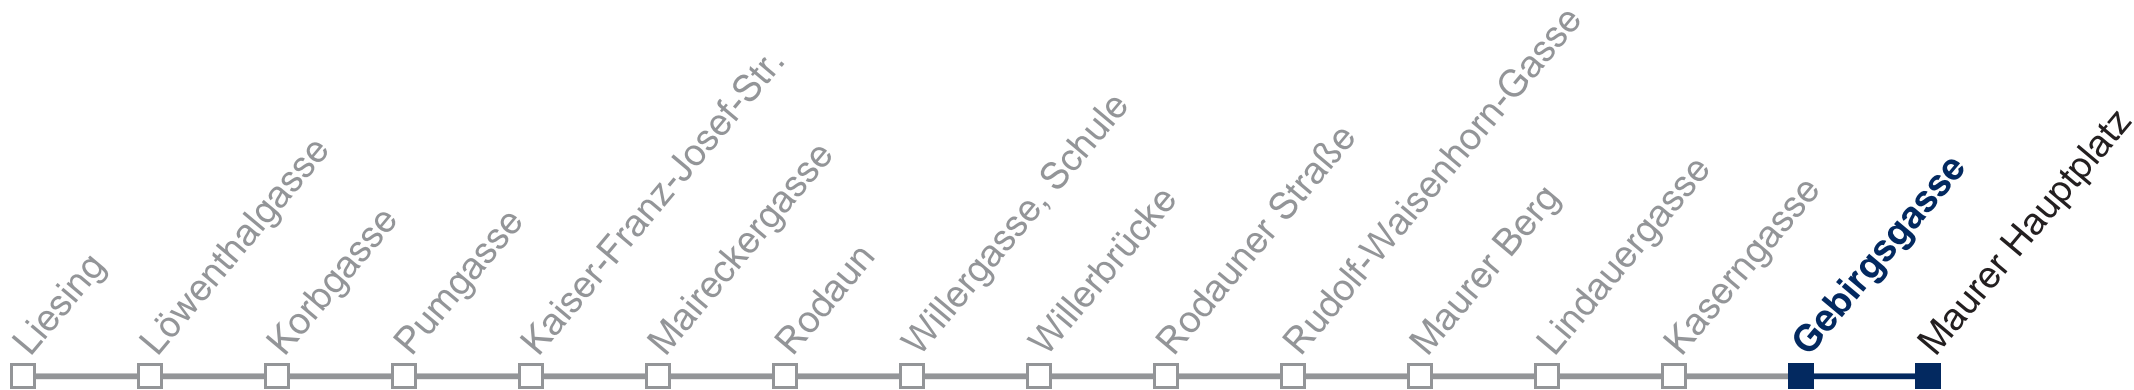

N61 Maurer Hauptplatz

01 Fahrzeit in Minuten zur Hauptverkehrszeit

Montag bis Freitag

- 1 14 44
- 2 14 44
- 3 14 44
- 4 14 44
- 5 11

Samstag, Sonn- und Feiertag

kein Betrieb

WienMobil

Kaufen Sie Ihre Tickets bequem mit der WienMobil-App.
Buy your tickets easily via our WienMobil app.

Auskunft Servicetelefon 01/7909 100
Änderungen vorbehalten