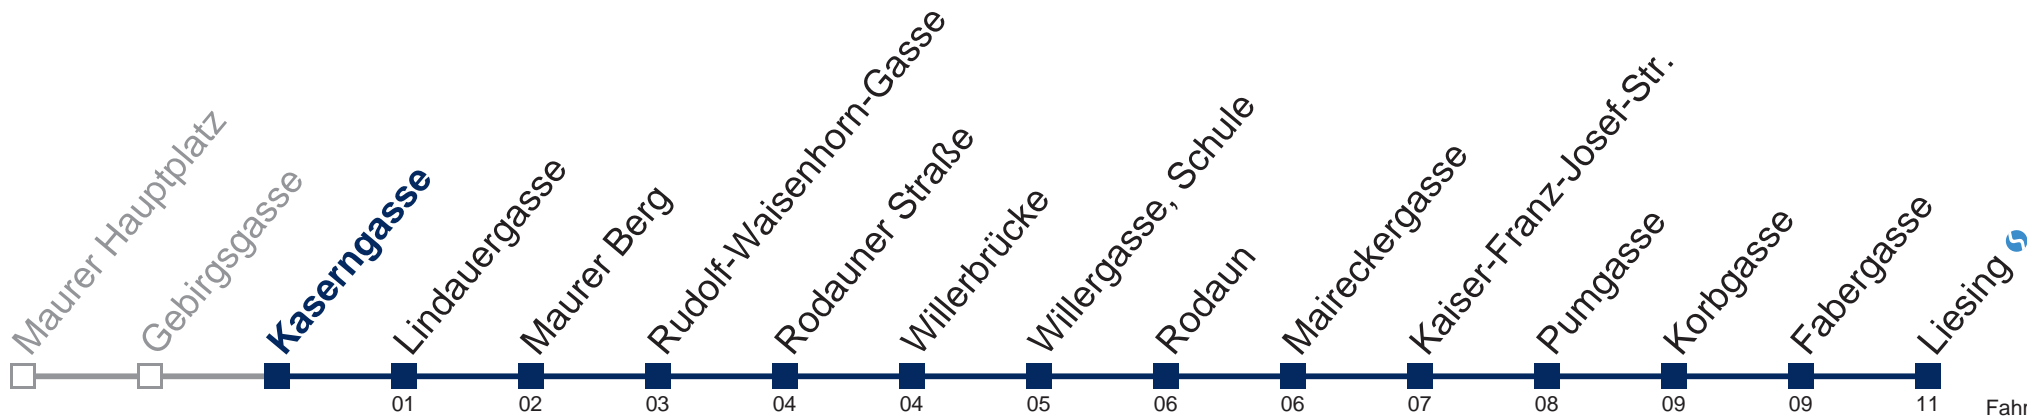

Montag bis Freitag

- 1 21 51
- 2 21 51
- 3 21 51
- 4 21 48

Samstag, Sonn- und Feiertag

kein Betrieb

Kaufen Sie Ihre Tickets bequem mit der WienMobil-App.
Buy your tickets easily via our WienMobil app.

N61 Liesing