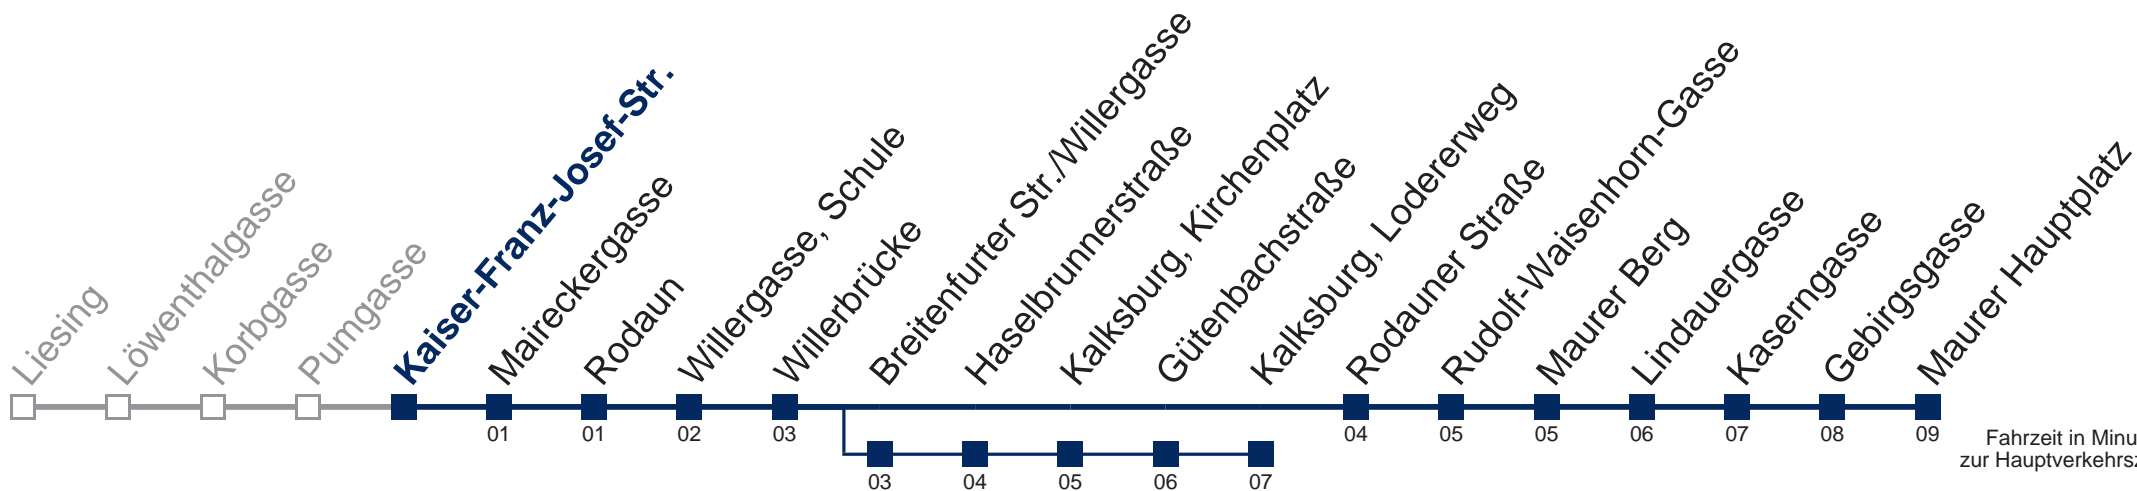

Montag bis Freitag

- 1 06 36
- 2 06 36
- 3 06 36
- 4 06 36
- 5 03

Samstag, Sonn- und Feiertag

- 1 03 33
- 2 03 33
- 3 03 33
- 4 03 33
- 5 03

☐ über Breitenfurter Str./Willergasse
bis Kalksburg, Lodererweg

Kaufen Sie Ihre Tickets bequem mit der WienMobil-App.
Buy your tickets easily via our WienMobil app.