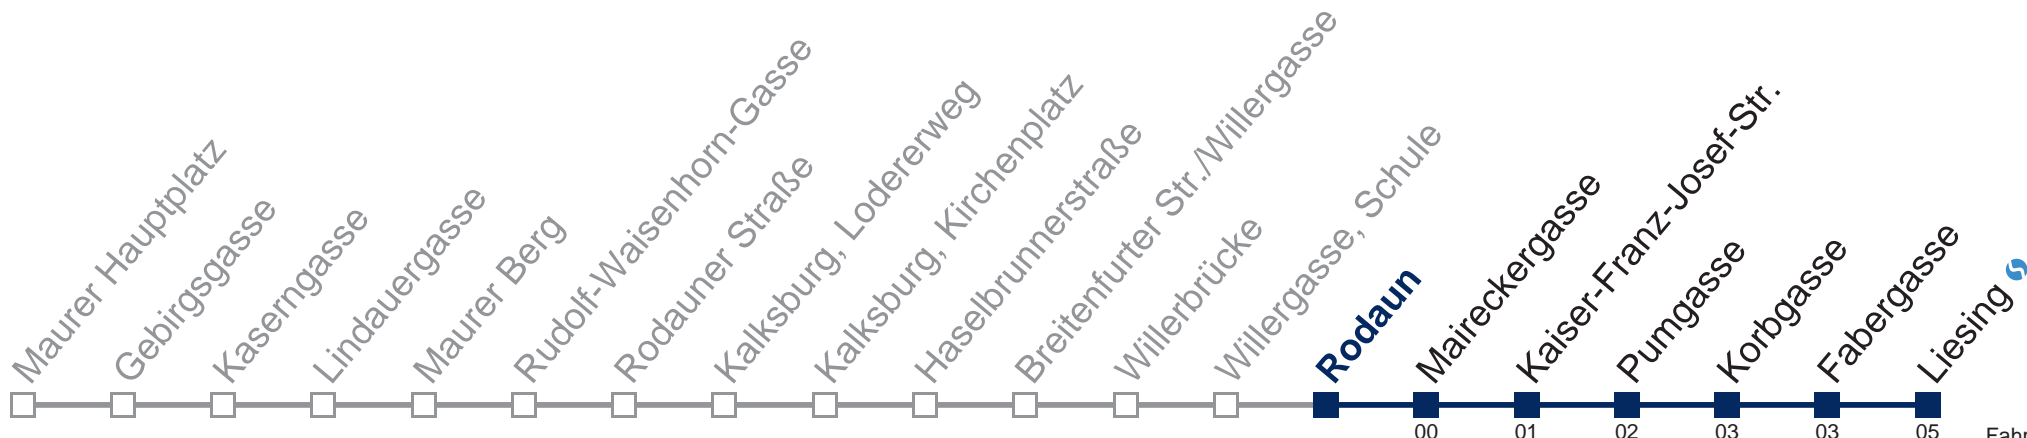

N61 Liesing

00 01 02 03 03 05

Fahrzeit in Minuten zur Hauptverkehrszeit

Montag bis Freitag

- 1 28 58
- 2 28 58
- 3 28 58
- 4 28 55

Samstag, Sonn- und Feiertag

- 1 15 45
- 2 15 45
- 3 15 45
- 4 15 45

WienMobil

Kaufen Sie Ihre Tickets bequem mit der WienMobil-App.
Buy your tickets easily via our WienMobil app.