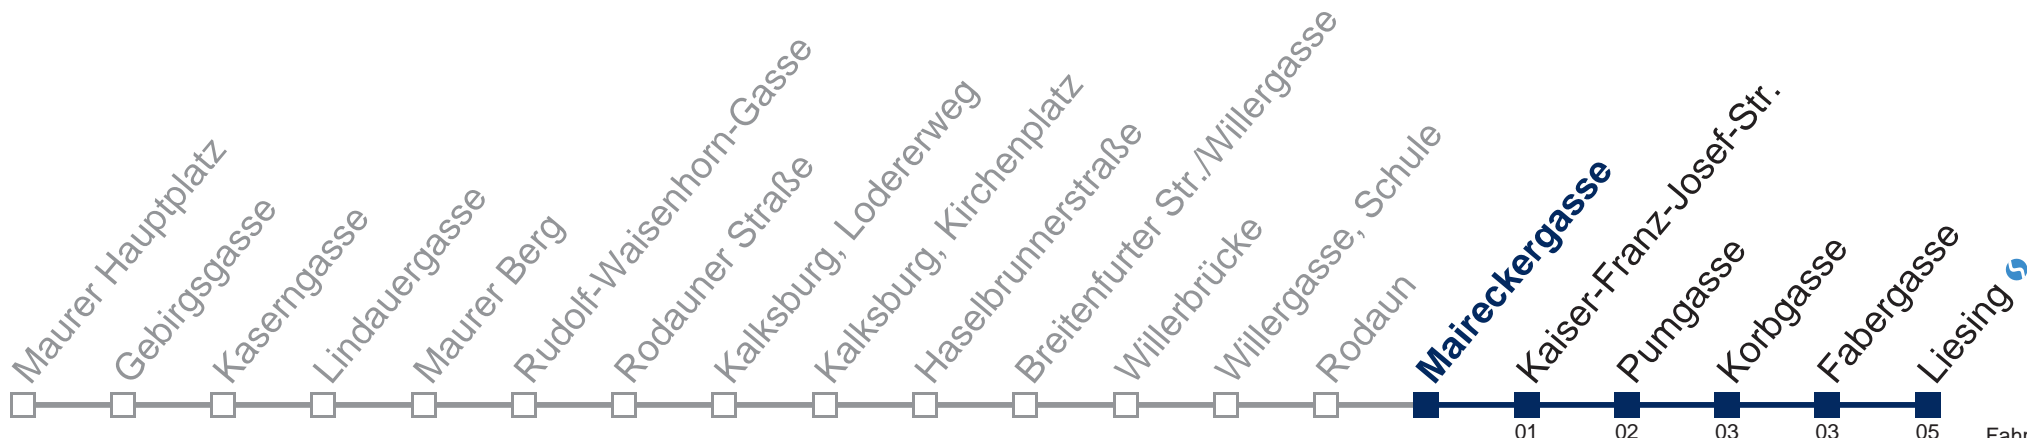

Kaufen Sie Ihre Tickets bequem mit der WienMobil-App.
Buy your tickets easily via our WienMobil app.

N61 Liesing

Fahrzeit in Minuten zur Hauptverkehrszeit

Montag bis Freitag

- 1 28 58
- 2 28 58
- 3 28 58
- 4 28 55