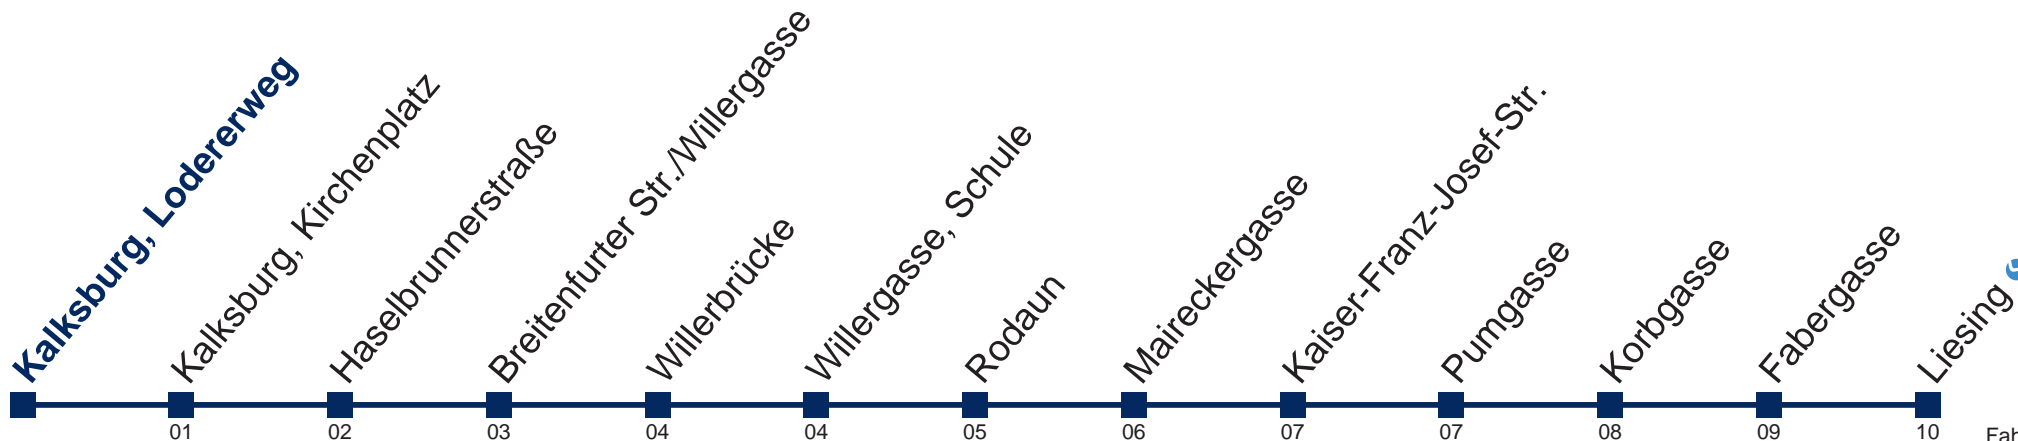

Montag bis Freitag

- 1 26 56
- 2 26 56
- 3 26 56
- 4 26 53

Samstag, Sonn- und Feiertag

kein Betrieb

Kaufen Sie Ihre Tickets bequem mit der WienMobil-App.
Buy your tickets easily via our WienMobil app.

N61 Liesing