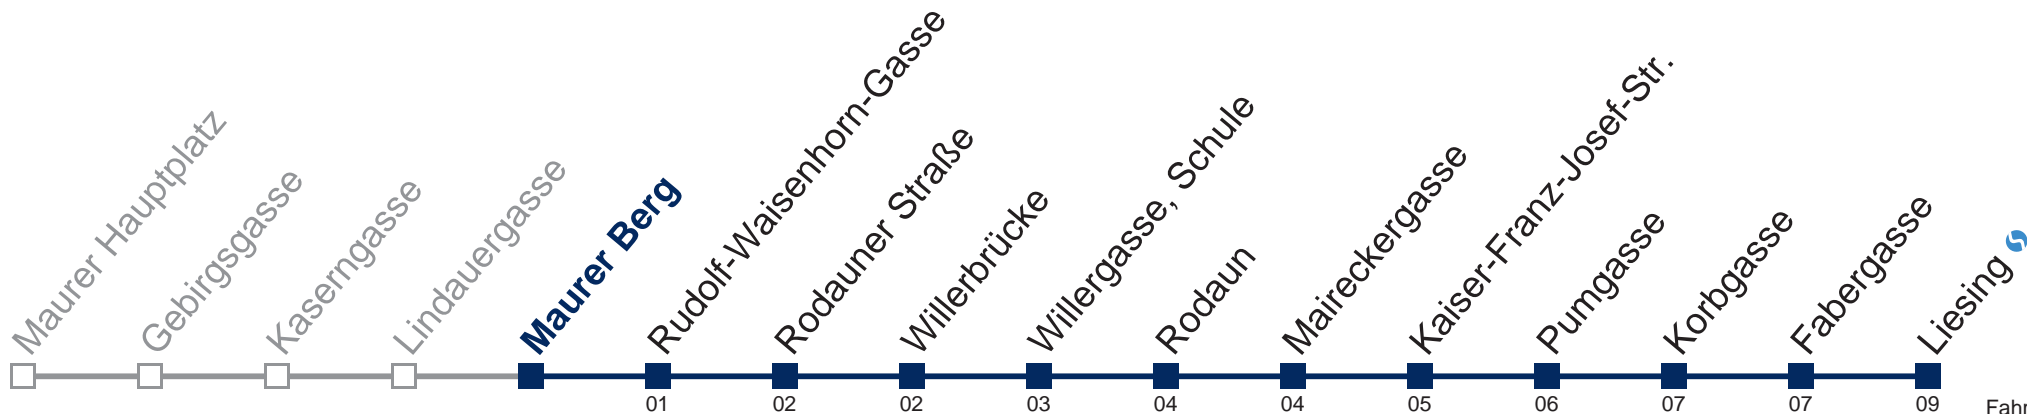

N61 Liesing

Fahrzeit in Minuten zur Hauptverkehrszeit

Montag bis Freitag

- 1 24 54
- 2 24 54
- 3 24 54
- 4 24 51

Samstag, Sonn- und Feiertag

kein Betrieb

WienMobil

Kaufen Sie Ihre Tickets bequem mit der WienMobil-App.
Buy your tickets easily via our WienMobil app.