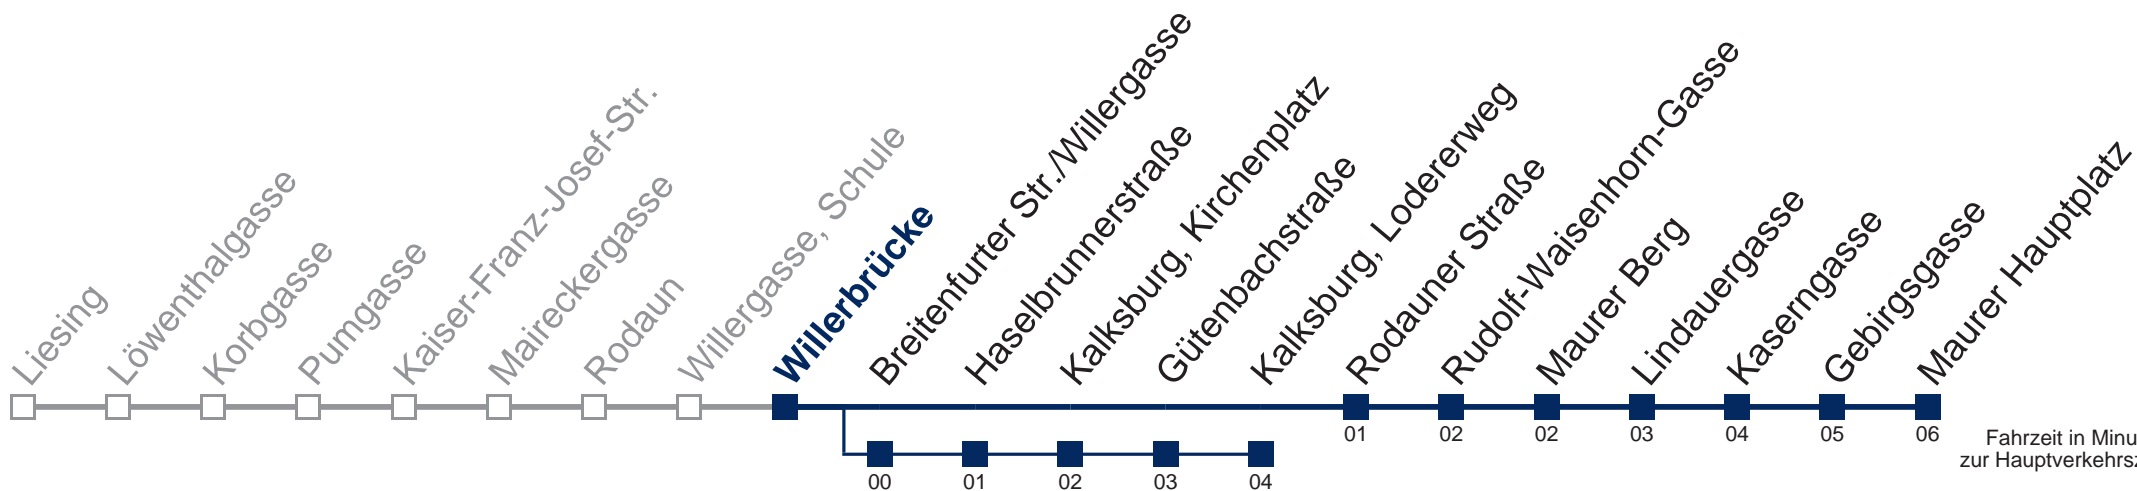

- 1 08 38
- 2 08 38
- 3 08 38
- 4 08 38
- 5 05

Samstag, Sonn- und Feiertag

- 1 05 35
- 2 05 35
- 3 05 35
- 4 05 35
- 5 05

□ über Breitenfurter Str./Willergasse bis Kalksburg, Lodererweg

Kaufen Sie Ihre Tickets bequem mit der WienMobil-App.
Buy your tickets easily via our WienMobil app.

N61 Maurer Hauptplatz

Montag bis Freitag

- 1 09 39
- 2 09 39
- 3 09 39
- 4 09 39
- 5 06

Samstag, Sonn- und Feiertag

- 1 06 36
- 2 06 36
- 3 06 36
- 4 06 36
- 5 06

über Breitenfurter Str./Willergasse
bis Kalksburg, Lodererweg