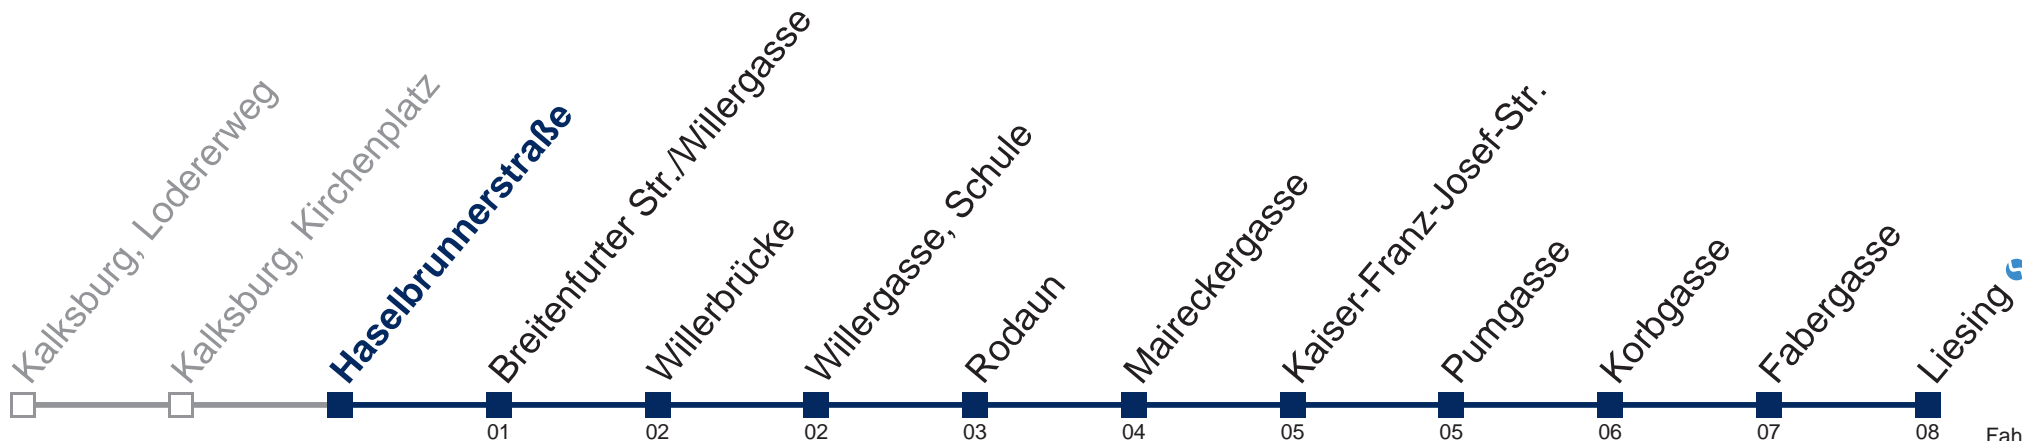

N61 Liesing

Fahrzeit in Minuten zur Hauptverkehrszeit

Montag bis Freitag

kein Betrieb

Samstag, Sonn- und Feiertag

- 1 12 42
- 2 12 42
- 3 12 42
- 4 12 42

WienMobil

Kaufen Sie Ihre Tickets bequem mit der WienMobil-App.
Buy your tickets easily via our WienMobil app.