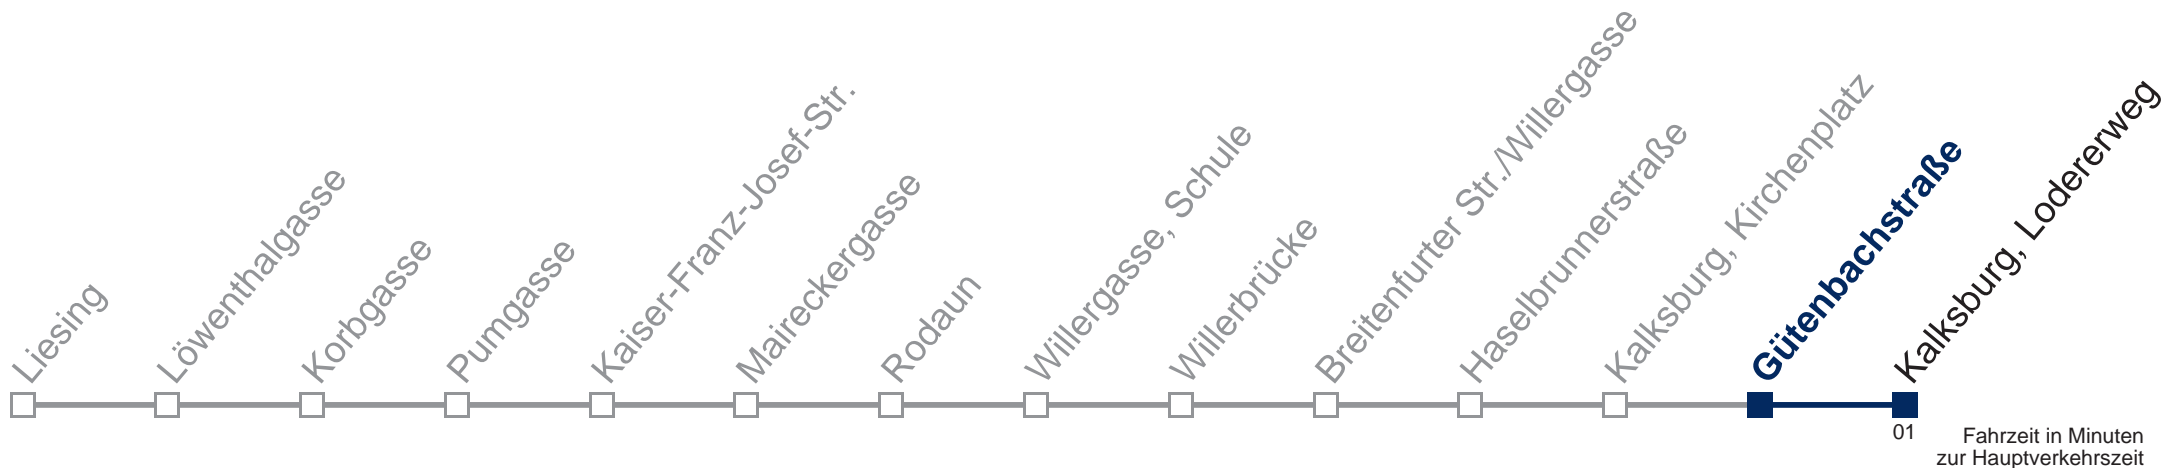

WienMobil

Kaufen Sie Ihre Tickets bequem mit der WienMobil-App.
Buy your tickets easily via our WienMobil app.

Auskunft Servicetelefon 01/7909 100
Änderungen vorbehalten

N61 Kalksburg, Lodererweg

Montag bis Freitag