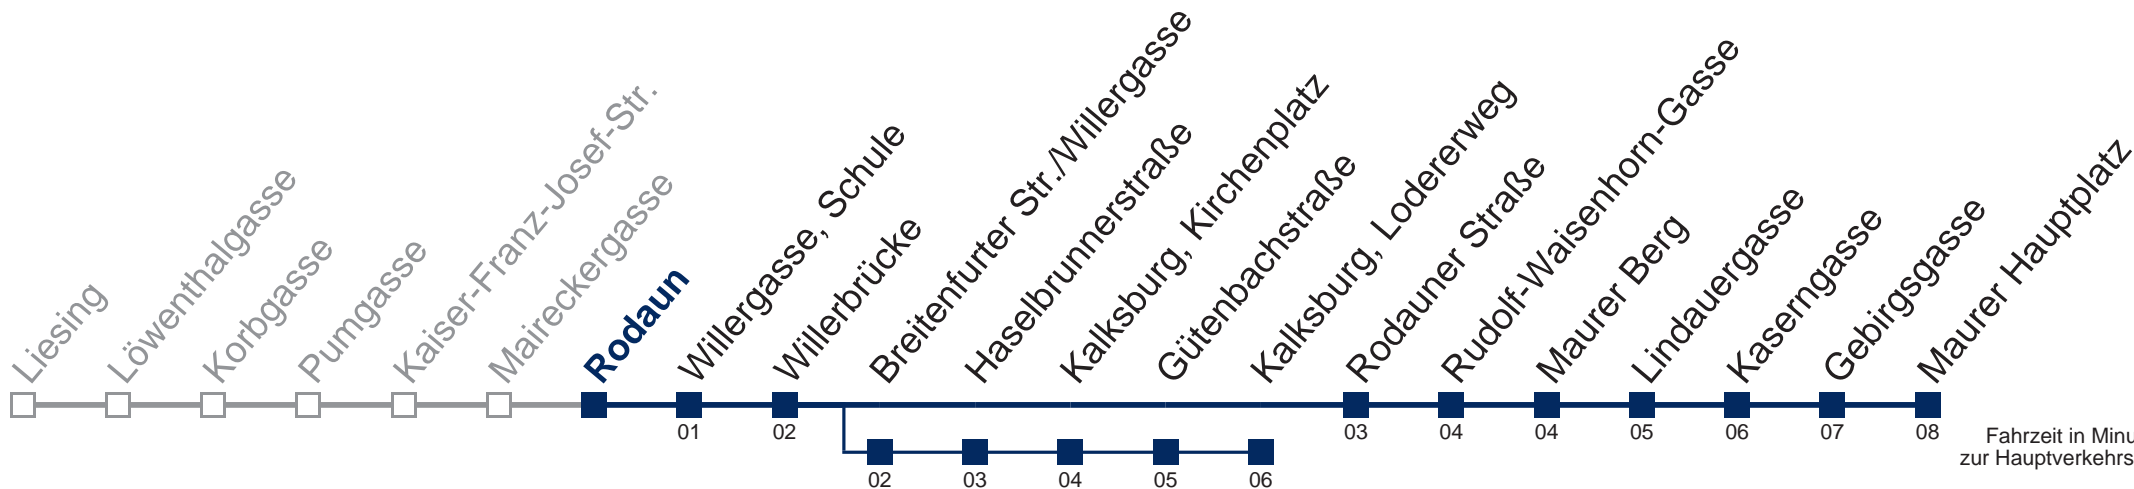

Montag bis Freitag

- 1 07 37
- 2 07 37
- 3 07 37
- 4 07 37
- 5 04

Samstag, Sonn- und Feiertag

- 1 04 34
- 2 04 34
- 3 04 34
- 4 04 34
- 5 04

□ über Breitenfurter Str./Willergasse bis Kalksburg, Lodererweg

Kaufen Sie Ihre Tickets bequem mit der WienMobil-App.
Buy your tickets easily via our WienMobil app.