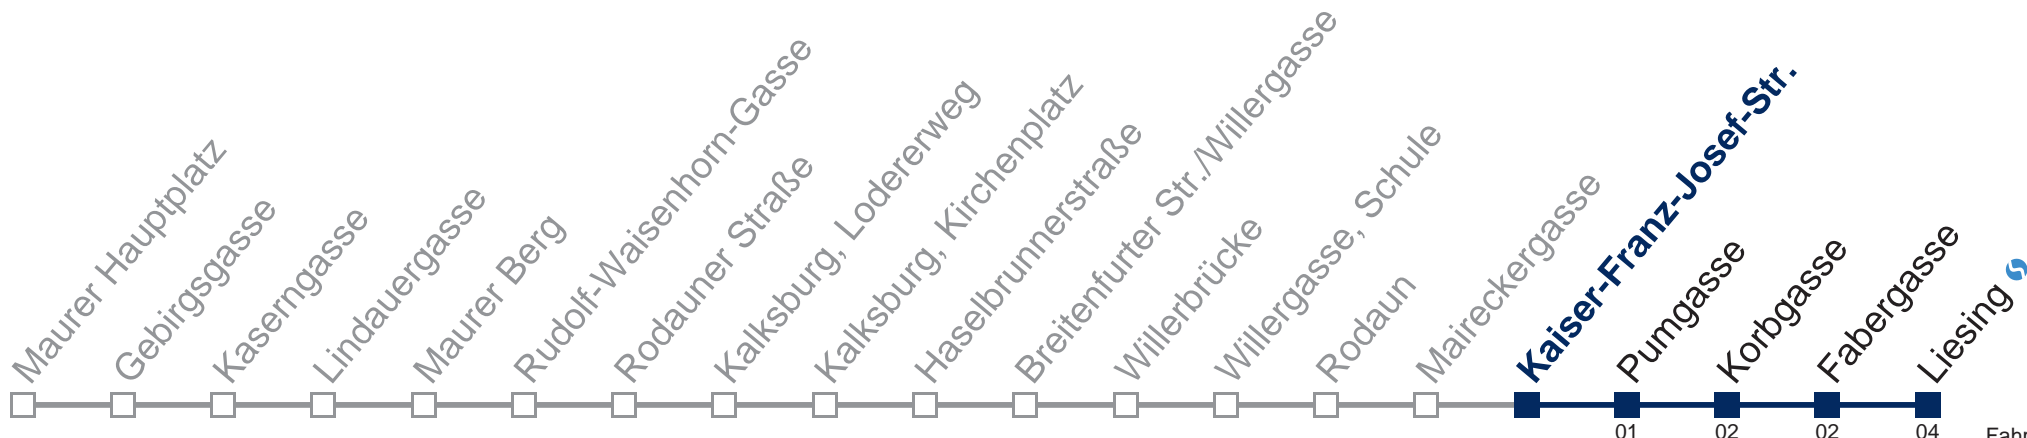

Kaufen Sie Ihre Tickets bequem mit der WienMobil-App.
Buy your tickets easily via our WienMobil app.

N61 Liesing

Fahrzeit in Minuten zur Hauptverkehrszeit

Montag bis Freitag

- 1 28 58
- 2 28 58
- 3 28 58
- 4 28 55

Samstag, Sonn- und Feiertag

- 1 16 46
- 2 16 46
- 3 16 46
- 4 16 46

WienMobil

Kaufen Sie Ihre Tickets bequem mit der WienMobil-App.
Buy your tickets easily via our WienMobil app.

N61 Liesing

Fahrzeit in Minuten zur Hauptverkehrszeit