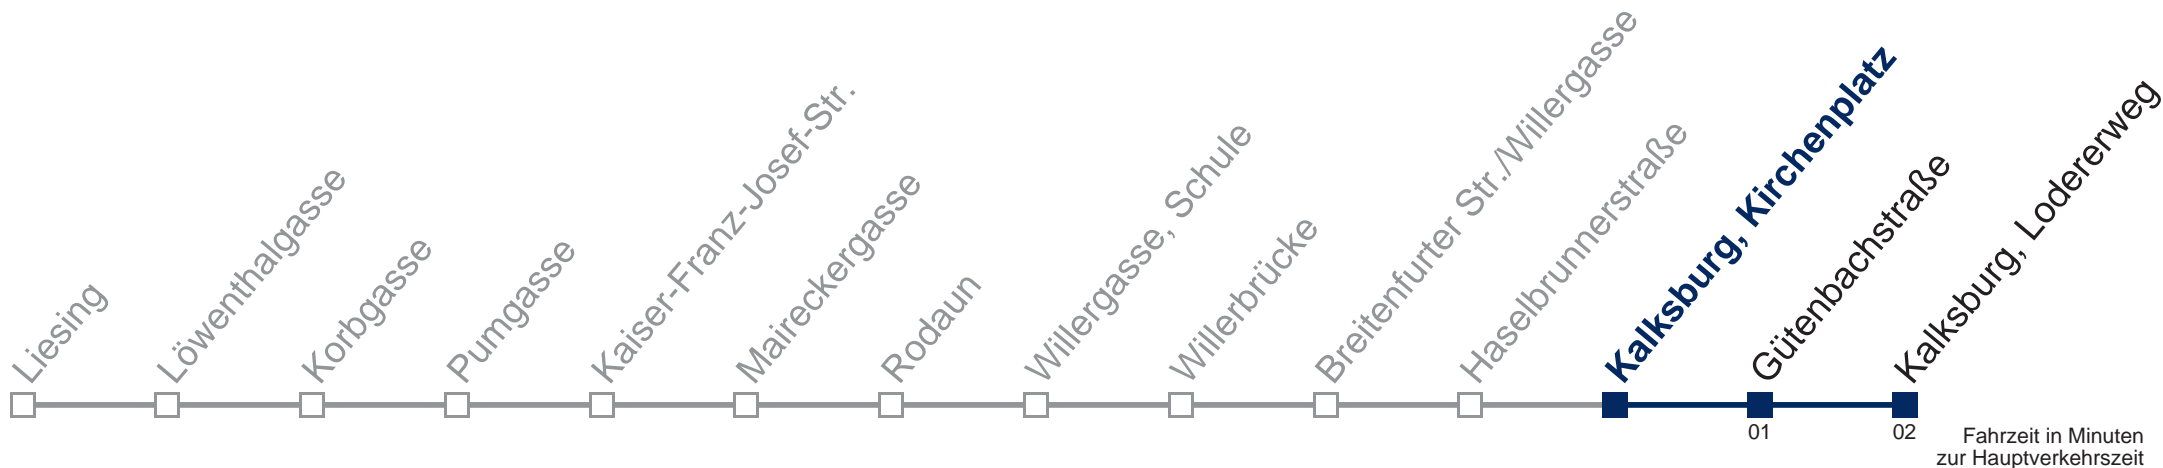

N61 Kalksburg, Lodererweg

Montag bis Freitag

kein Betrieb

Samstag, Sonn- und Feiertag

- 1 08 38
- 2 08 38
- 3 08 38
- 4 08 38
- 5 08

WienMobil

Kaufen Sie Ihre Tickets bequem mit der WienMobil-App.
Buy your tickets easily via our WienMobil app.

Auskunft Servicetelefon 01/7909 100
Änderungen vorbehalten