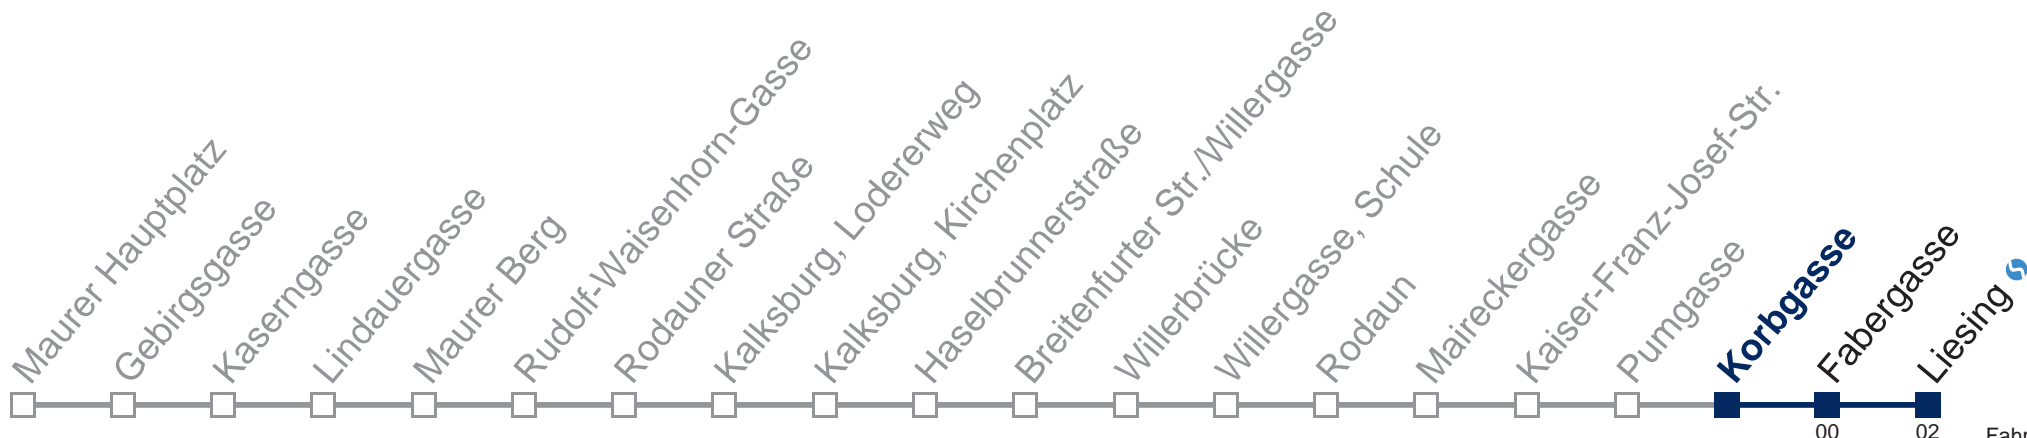

Fahrzeit in Minuten zur Hauptverkehrszeit

Montag bis Freitag

- 1 30
- 2 00 30
- 3 00 30
- 4 00 30 57

Samstag, Sonn- und Feiertag

- 1 17 47
- 2 17 47
- 3 17 47
- 4 17 47

Kaufen Sie Ihre Tickets bequem mit der WienMobil-App.
Buy your tickets easily via our WienMobil app.