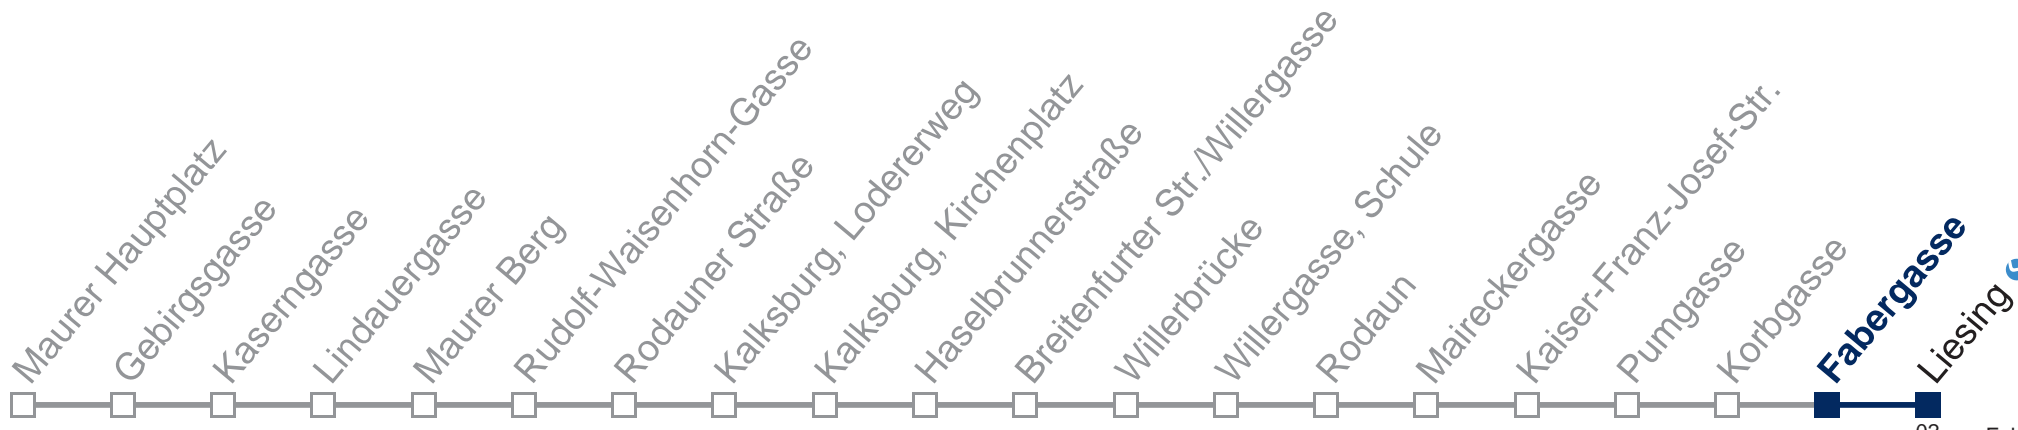

Fahrzeit in Minuten zur Hauptverkehrszeit

Montag bis Freitag

- 1 31
- 2 01 31
- 3 01 31
- 4 01 31 58

Samstag, Sonn- und Feiertag

- 1 18 48
- 2 18 48
- 3 18 48
- 4 18 48

Kaufen Sie Ihre Tickets bequem mit der WienMobil-App.
Buy your tickets easily via our WienMobil app.