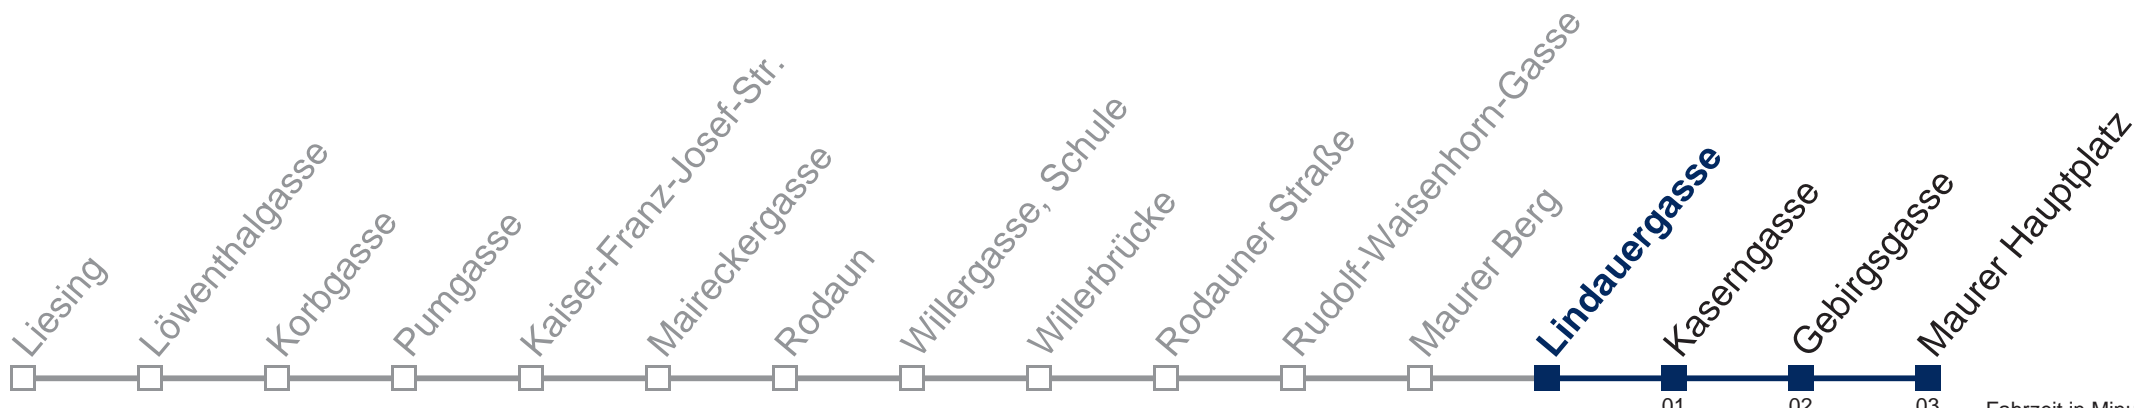

N61 Maurer Hauptplatz

Fahrzeit in Minuten zur Hauptverkehrszeit

Montag bis Freitag

- 1 12 42
- 2 12 42
- 3 12 42
- 4 12 42
- 5 09

Samstag, Sonn- und Feiertag

kein Betrieb

WienMobil

Kaufen Sie Ihre Tickets bequem mit der WienMobil-App.
Buy your tickets easily via our WienMobil app.