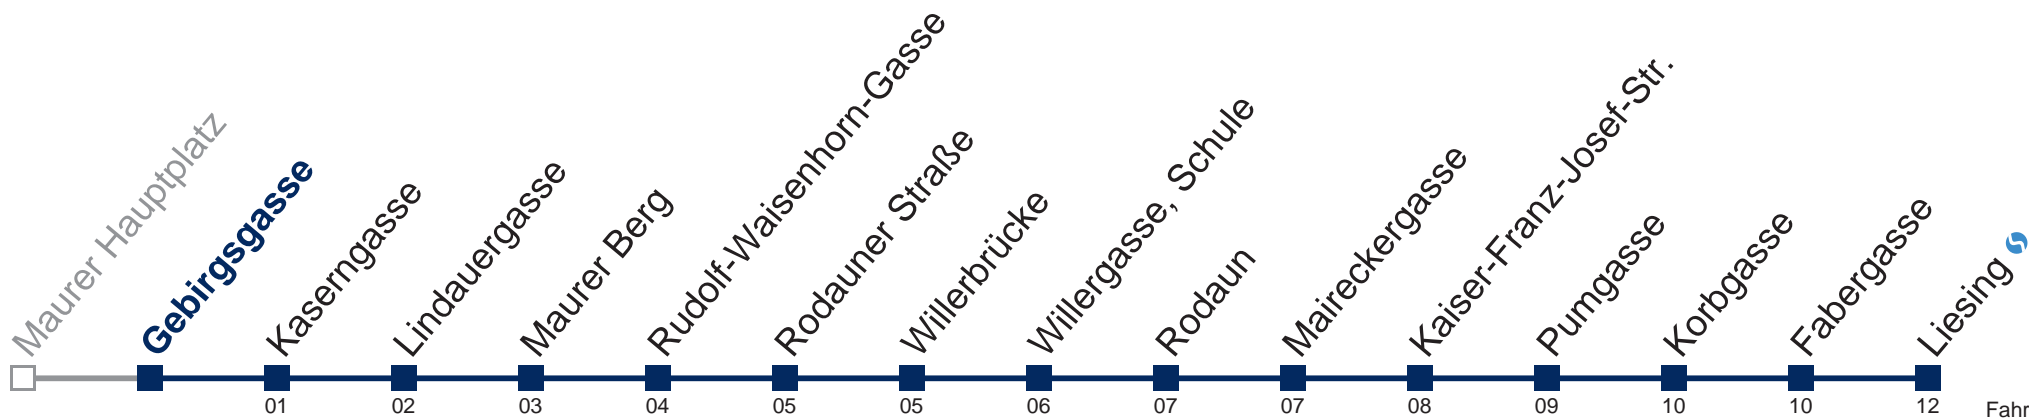

N61 Liesing

Fahrzeit in Minuten zur Hauptverkehrszeit

Montag bis Freitag

- 1 20 50
- 2 20 50
- 3 20 50
- 4 20 47

Samstag, Sonn- und Feiertag

kein Betrieb

WienMobil

Kaufen Sie Ihre Tickets bequem mit der WienMobil-App.
Buy your tickets easily via our WienMobil app.