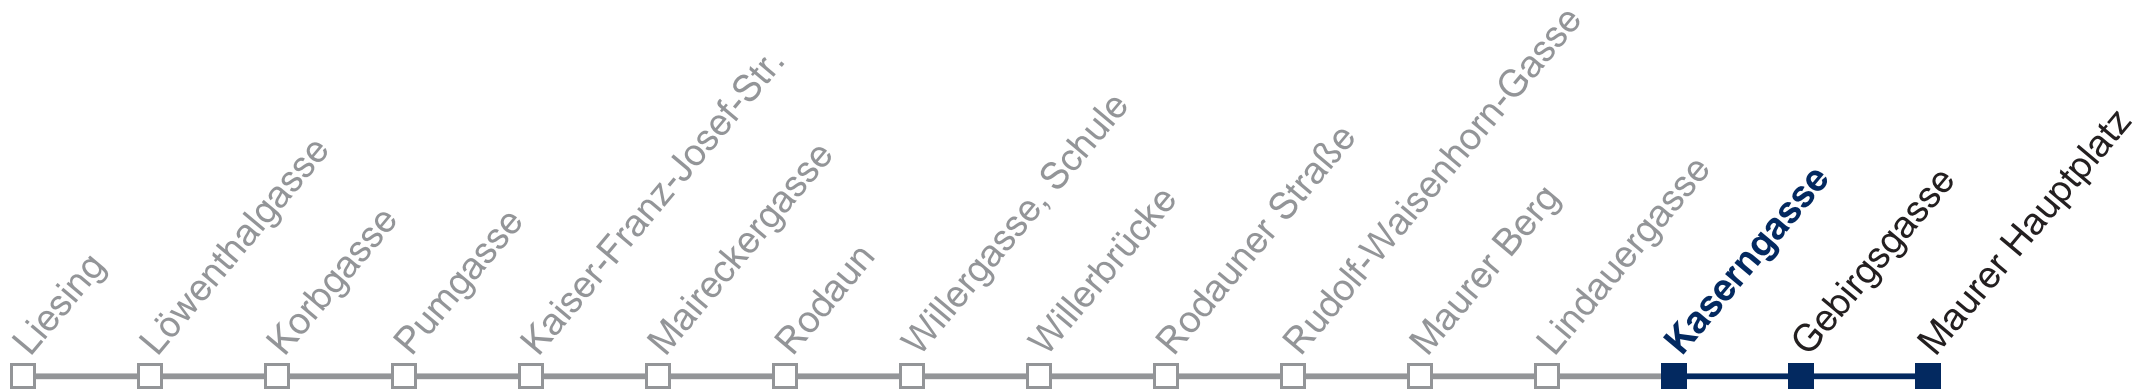

N61 Maurer Hauptplatz

01

02

Fahrzeit in Minuten zur Hauptverkehrszeit

Montag bis Freitag

- 1 13 43
- 2 13 43
- 3 13 43
- 4 13 43
- 5 10

Samstag, Sonn- und Feiertag

kein Betrieb

WienMobil

Kaufen Sie Ihre Tickets bequem mit der WienMobil-App.
Buy your tickets easily via our WienMobil app.