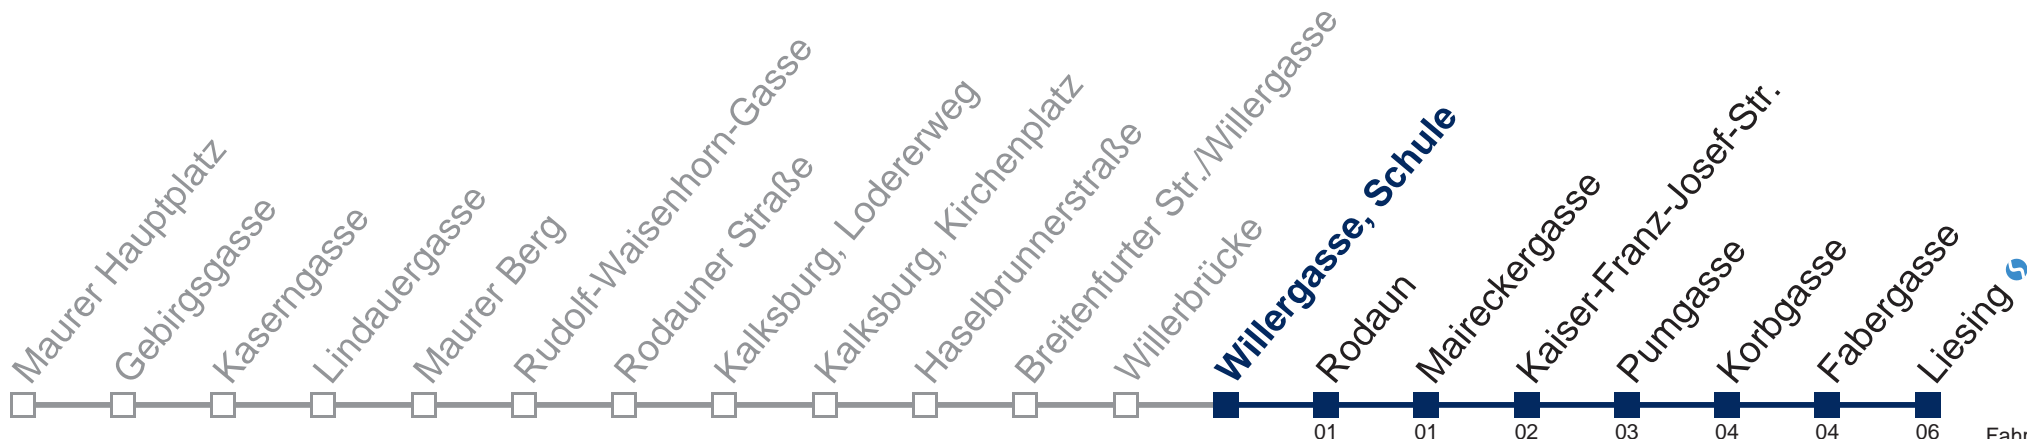

Fahrzeit in Minuten zur Hauptverkehrszeit

Montag bis Freitag

1	26 56
2	26 56
3	26 56
4	26 53

Samstag, Sonn- und Feiertag

1	14 44
2	14 44
3	14 44
4	14 44

WienMobil

Kaufen Sie Ihre Tickets bequem mit der WienMobil-App.
Buy your tickets easily via our WienMobil app.