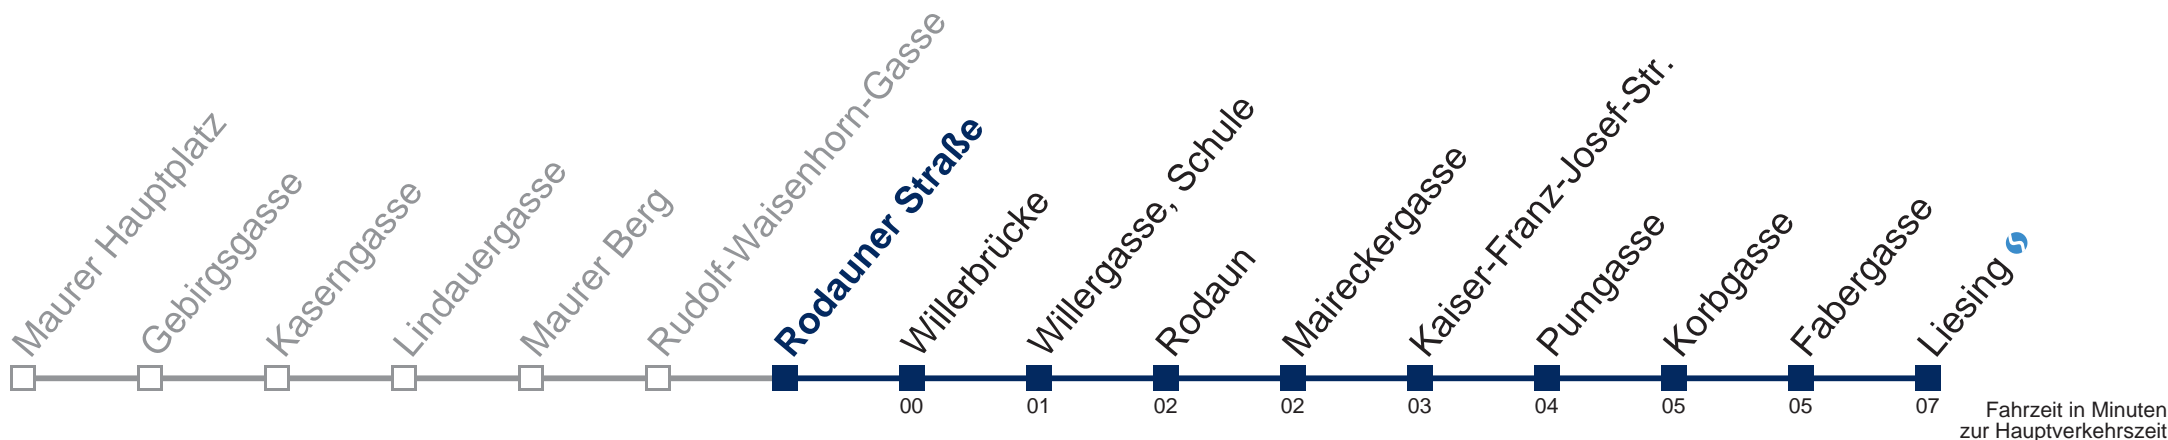

N61 Liesing

Fahrzeit in Minuten zur Hauptverkehrszeit

Montag bis Freitag

- 1 25 55
- 2 25 55
- 3 25 55
- 4 25 52

Samstag, Sonn- und Feiertag

kein Betrieb

WienMobil

Kaufen Sie Ihre Tickets bequem mit der WienMobil-App.
Buy your tickets easily via our WienMobil app.