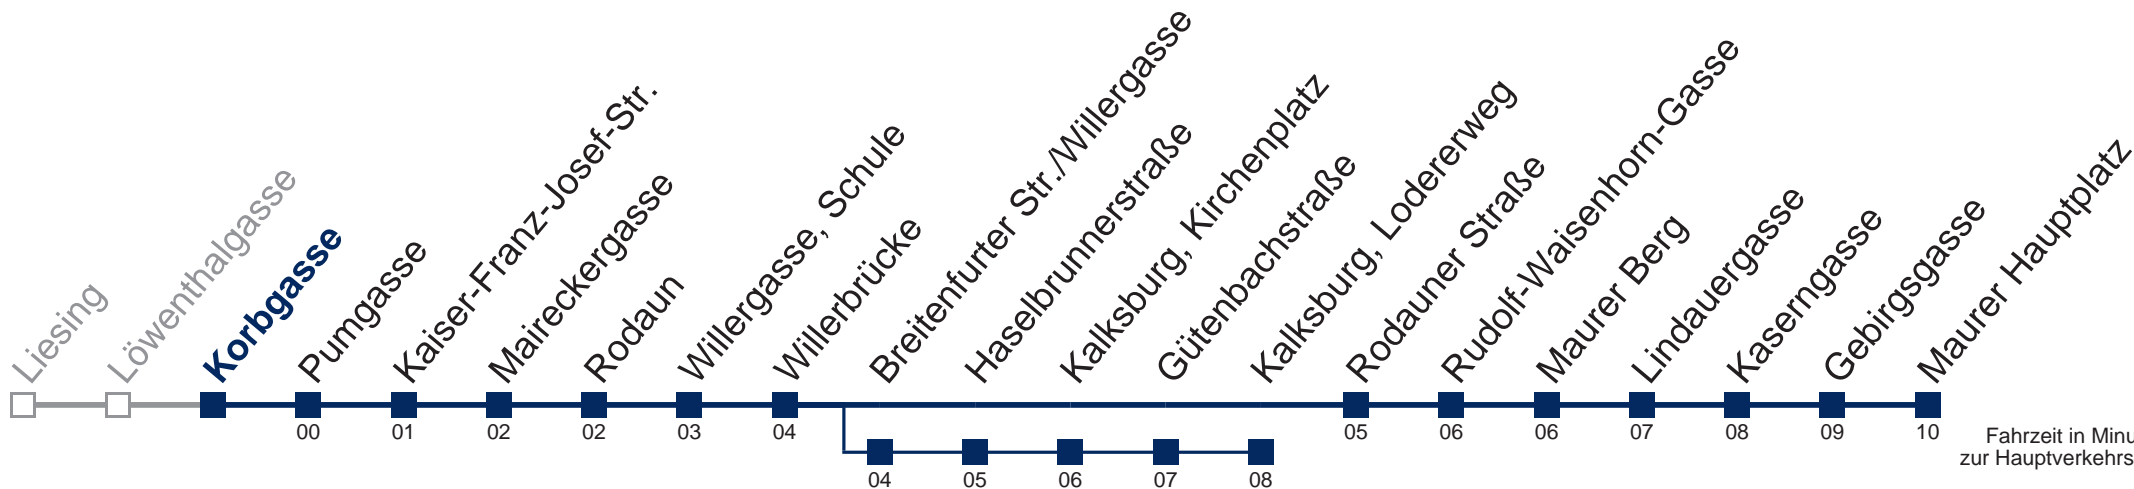

Montag bis Freitag

- 1 05 35
- 2 05 35
- 3 05 35
- 4 05 35
- 5 02

Samstag, Sonn- und Feiertag

- 1 02|32
- 2 02|32
- 3 02|32
- 4 02|32
- 5 02

□ über Breitenfurter Str./Willergasse bis Kalksburg, Lodererweg

Kaufen Sie Ihre Tickets bequem mit der WienMobil-App.
Buy your tickets easily via our WienMobil app.