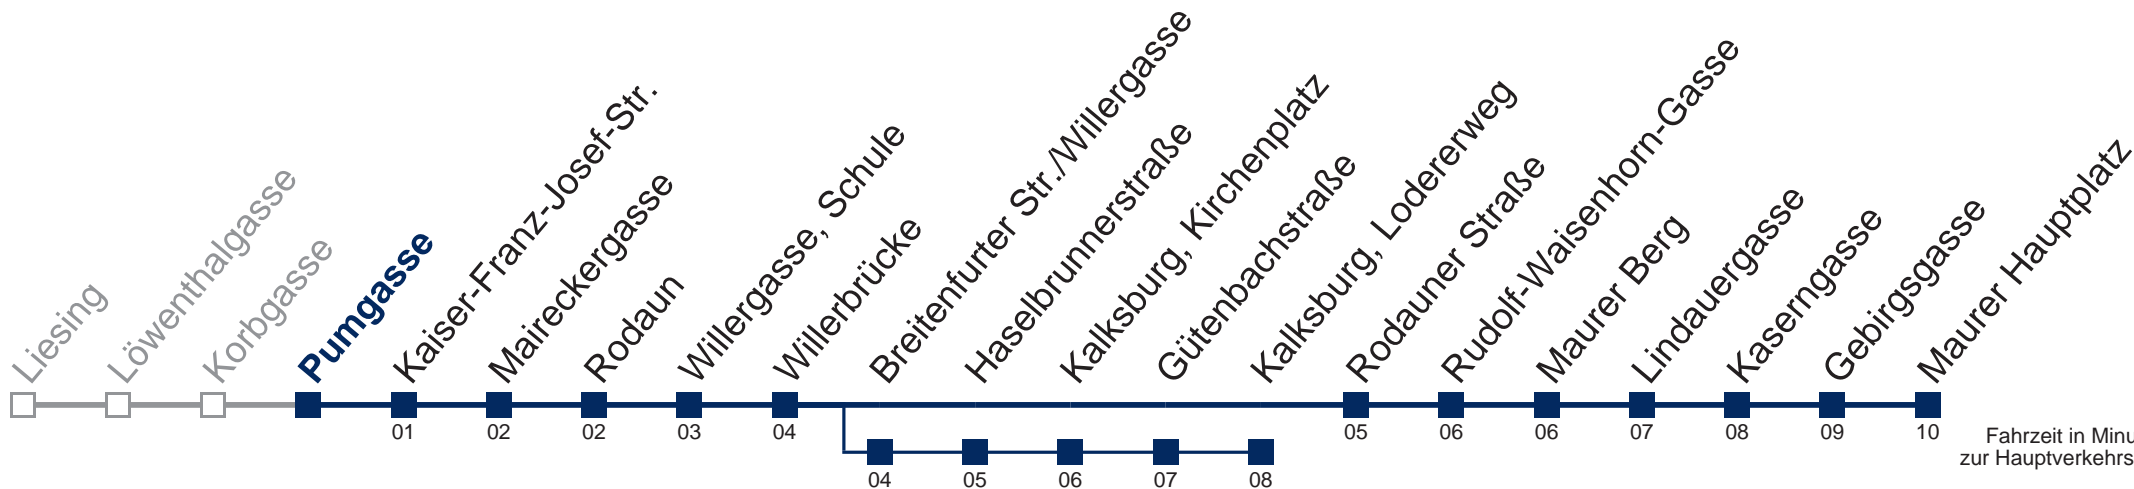

- 1 02|32
- 2 02|32
- 3 02|32
- 4 02|32
- 5 02

□ über Breitenfurter Str./Willergasse bis Kalksburg, Lodererweg

Kaufen Sie Ihre Tickets bequem mit der WienMobil-App.
Buy your tickets easily via our WienMobil app.

N61 Maurer Hauptplatz

Montag bis Freitag

- 1 05 35
- 2 05 35
- 3 05 35
- 4 05 35
- 5 02

Samstag, Sonn- und Feiertag

- 1 02|32
- 2 02|32
- 3 02|32
- 4 02|32
- 5 02

□ über Breitenfurter Str./Willergasse bis Kalksburg, Lodererweg