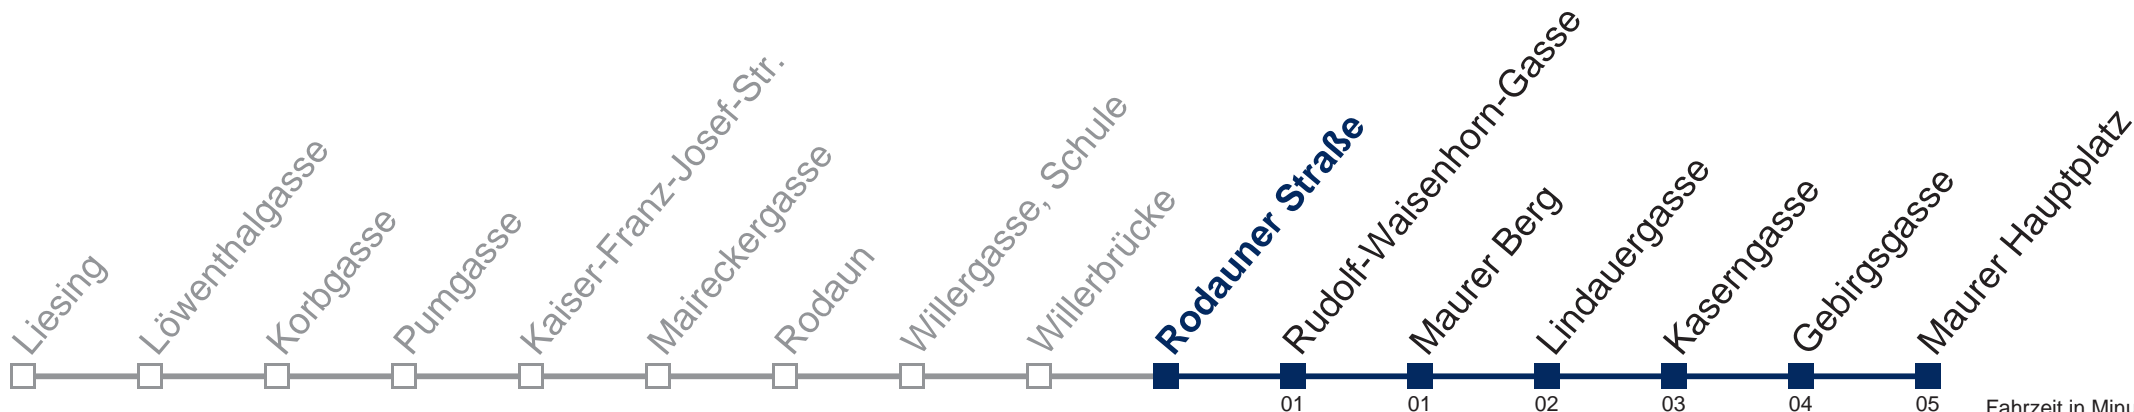

kein Betrieb

Samstag, Sonn- und Feiertag

- 1 09 39
- 2 09 39
- 3 09 39
- 4 09 39
- 5 09

WienMobil

Kaufen Sie Ihre Tickets bequem mit der WienMobil-App.
Buy your tickets easily via our WienMobil app.

N61 Maurer Hauptplatz