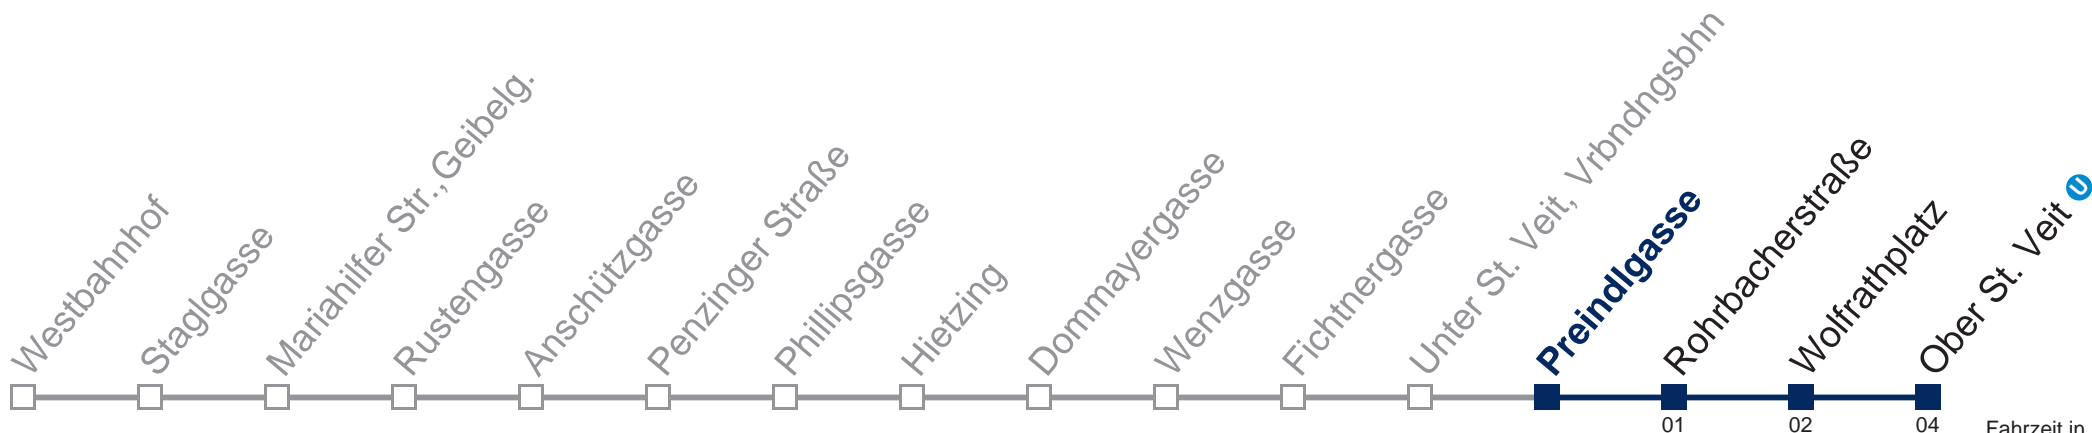

N54 Ober St. Veit

Fahrzeit in Minuten zur Hauptverkehrszeit

Montag bis Freitag

0	
1	02 32
2	02 32
3	02 32
4	02 32
5	02

Samstag, Sonn- und Feiertag

0	57
1	27 57
2	27 57
3	27 57
4	27 57
5	

WienMobil

Kaufen Sie Ihre Tickets bequem mit der WienMobil-App.
Buy your tickets easily via our WienMobil app.