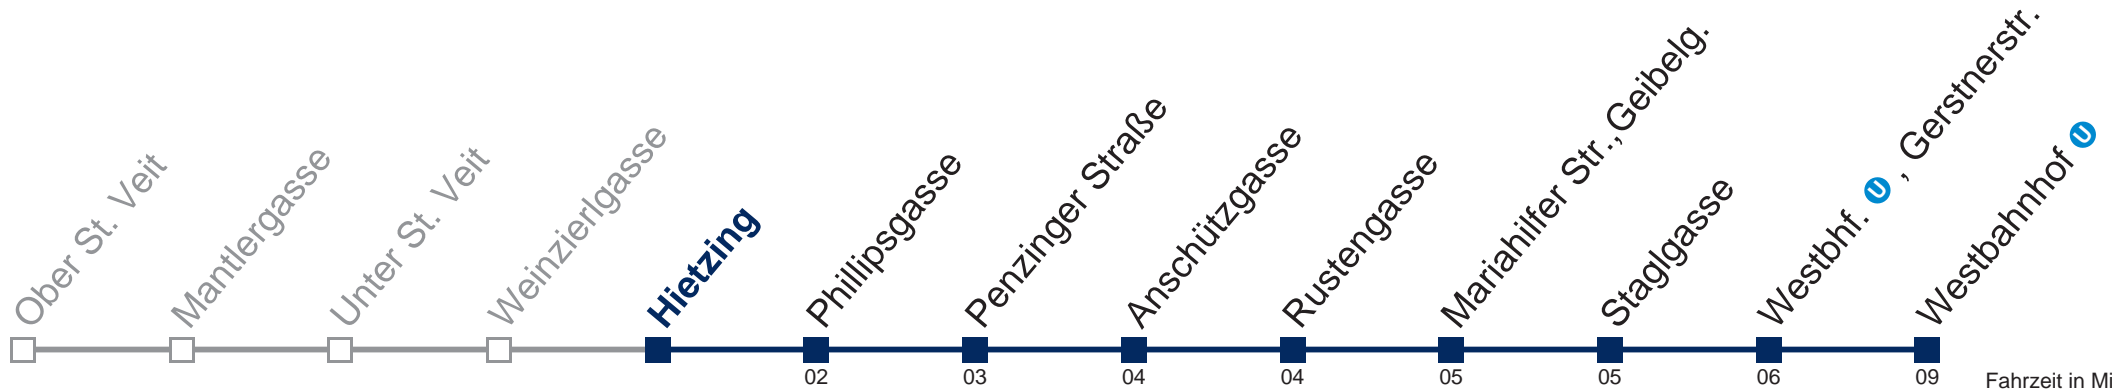

N54 Westbahnhof U

Montag bis Freitag

- 1 11 41
- 2 11 41
- 3 11 41
- 4 11 41

Samstag, Sonn- und Feiertag

- 1 06 36
- 2 06 36
- 3 06 36
- 4 06 36

WienMobil

Kaufen Sie Ihre Tickets bequem mit der WienMobil-App.
Buy your tickets easily via our WienMobil app.