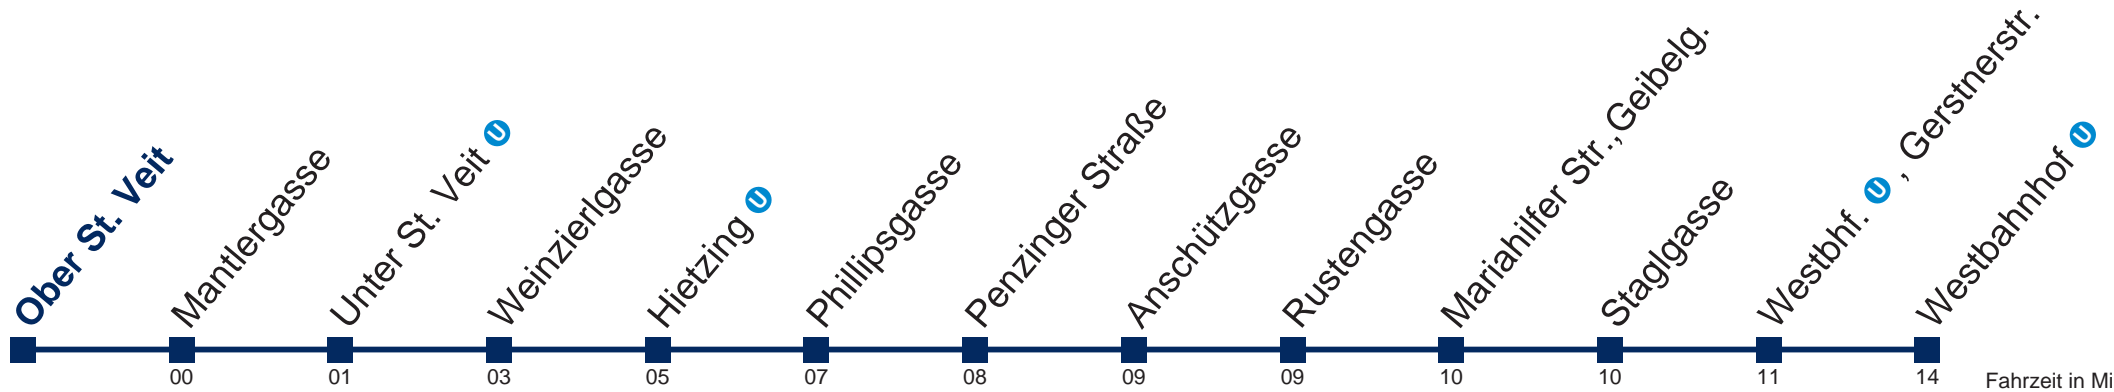

# N54 Westbahnhof U

Fahrzeit in Minuten zur Hauptverkehrszeit