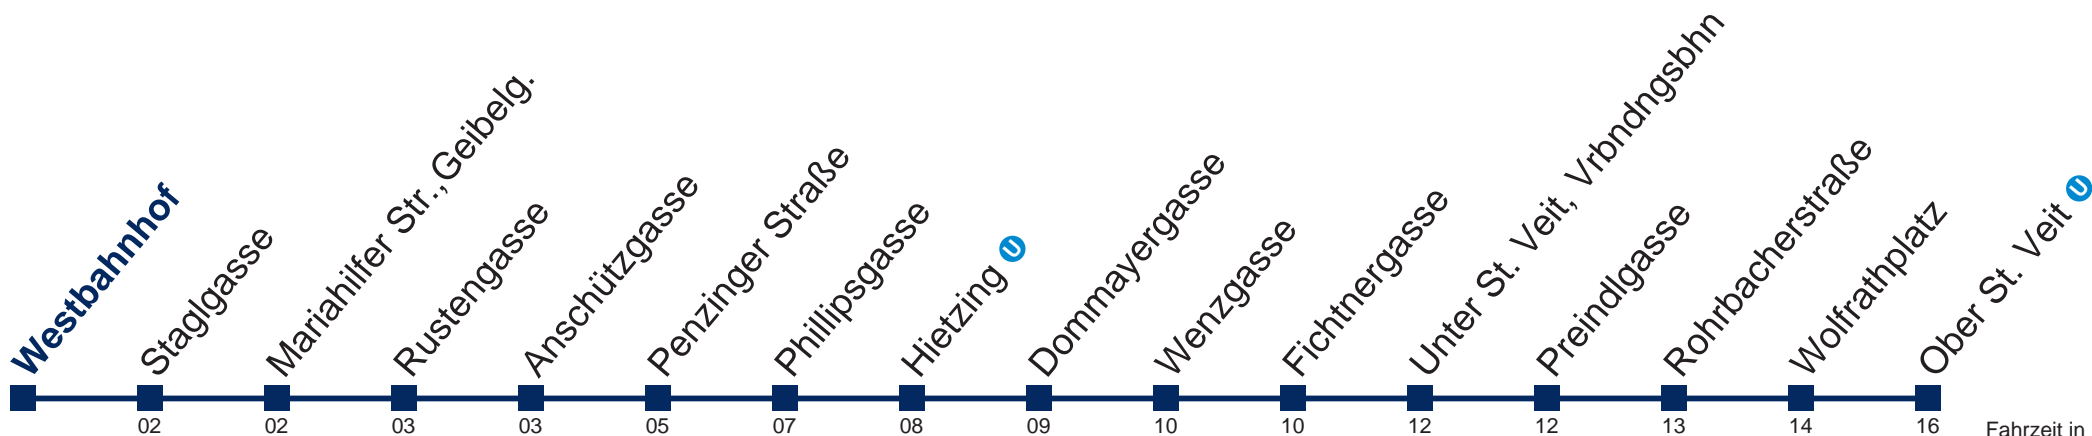

# N54 Ober St. Veit

Fahrzeit in Minuten zur Hauptverkehrszeit