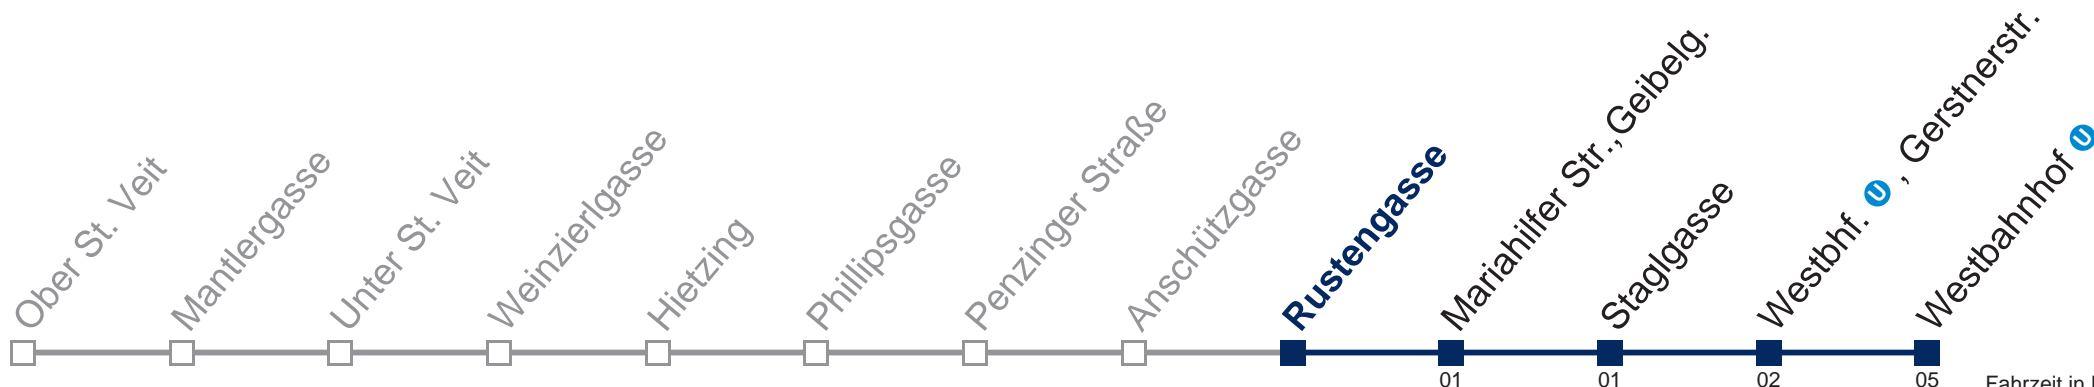

N54 Westbahnhof U

Fahrzeit in Minuten zur Hauptverkehrszeit

Montag bis Freitag

- 1 15 45
- 2 15 45
- 3 15 45
- 4 15 45

Samstag, Sonn- und Feiertag

- 1 10 40
- 2 10 40
- 3 10 40
- 4 10 40

WienMobil

Kaufen Sie Ihre Tickets bequem mit der WienMobil-App.
Buy your tickets easily via our WienMobil app.

Auskunft Servicetelefon 01/7909 100
Änderungen vorbehalten