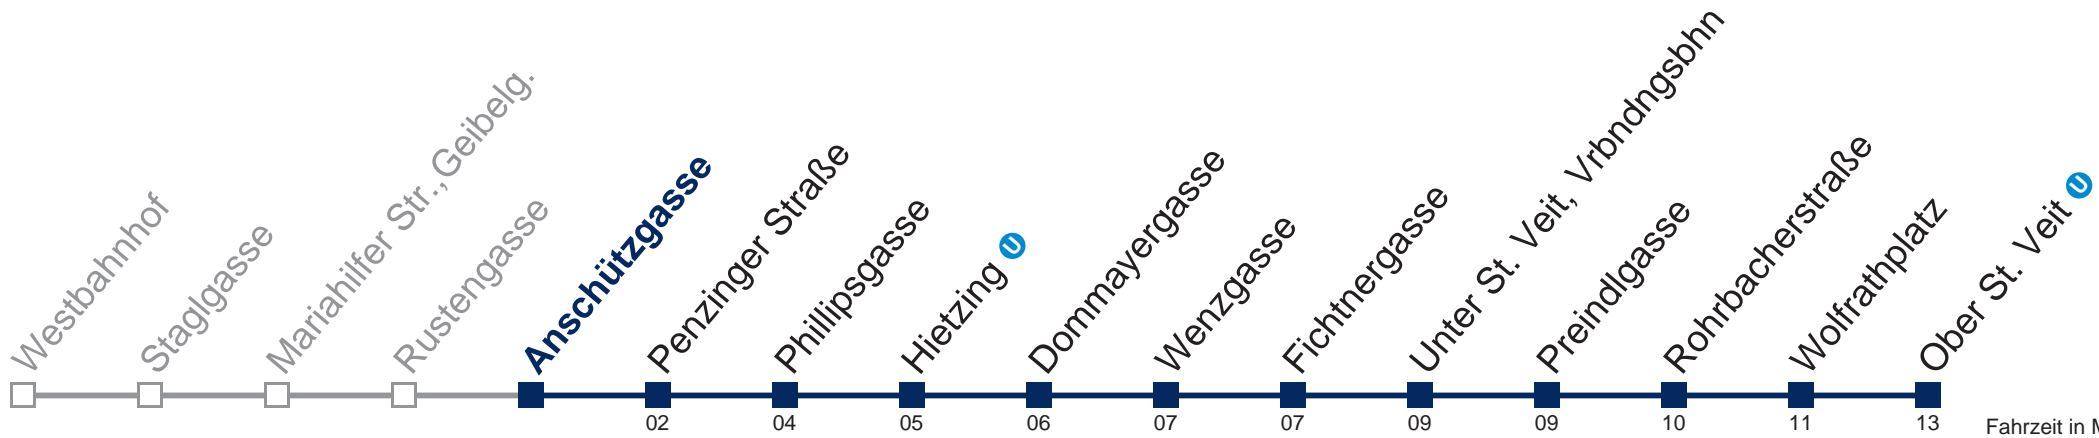

N54 Ober St. Veit U

Fahrzeit in Minuten zur Hauptverkehrszeit

Montag bis Freitag

0	53
1	23 53
2	23 53
3	23 53
4	23 53

Samstag, Sonn- und Feiertag

0	48
1	18 48
2	18 48
3	18 48
4	18 48

WienMobil

Kaufen Sie Ihre Tickets bequem mit der WienMobil-App.
Buy your tickets easily via our WienMobil app.