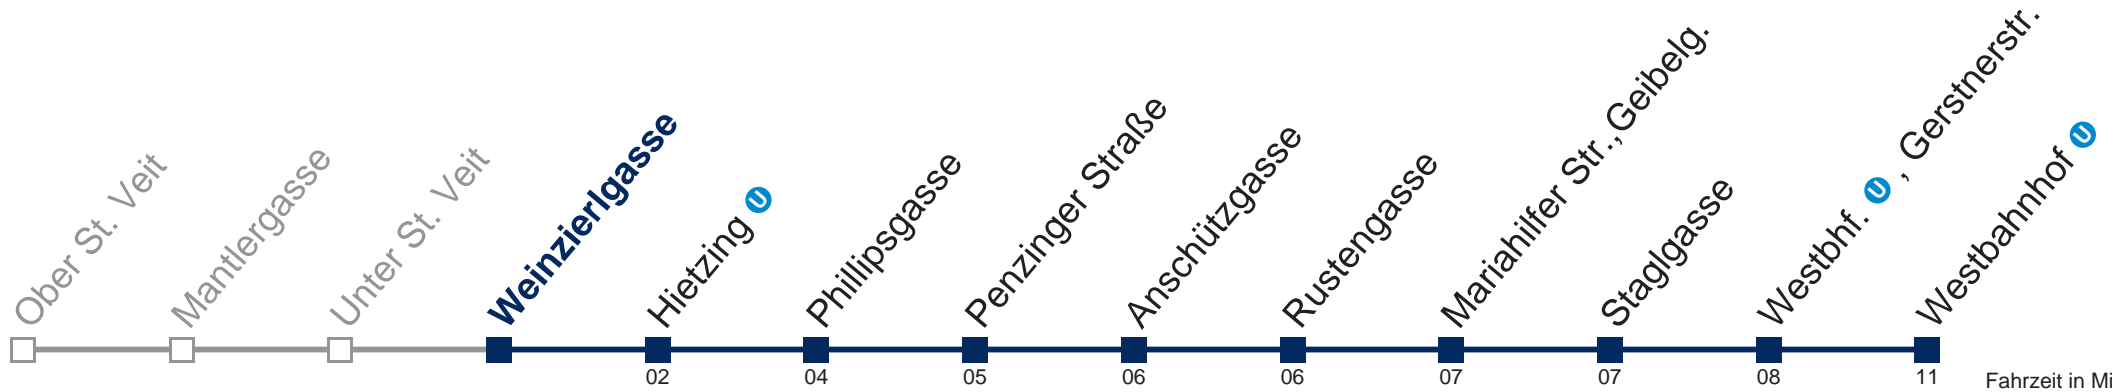

# N54 Westbahnhof U

Fahrzeit in Minuten zur Hauptverkehrszeit