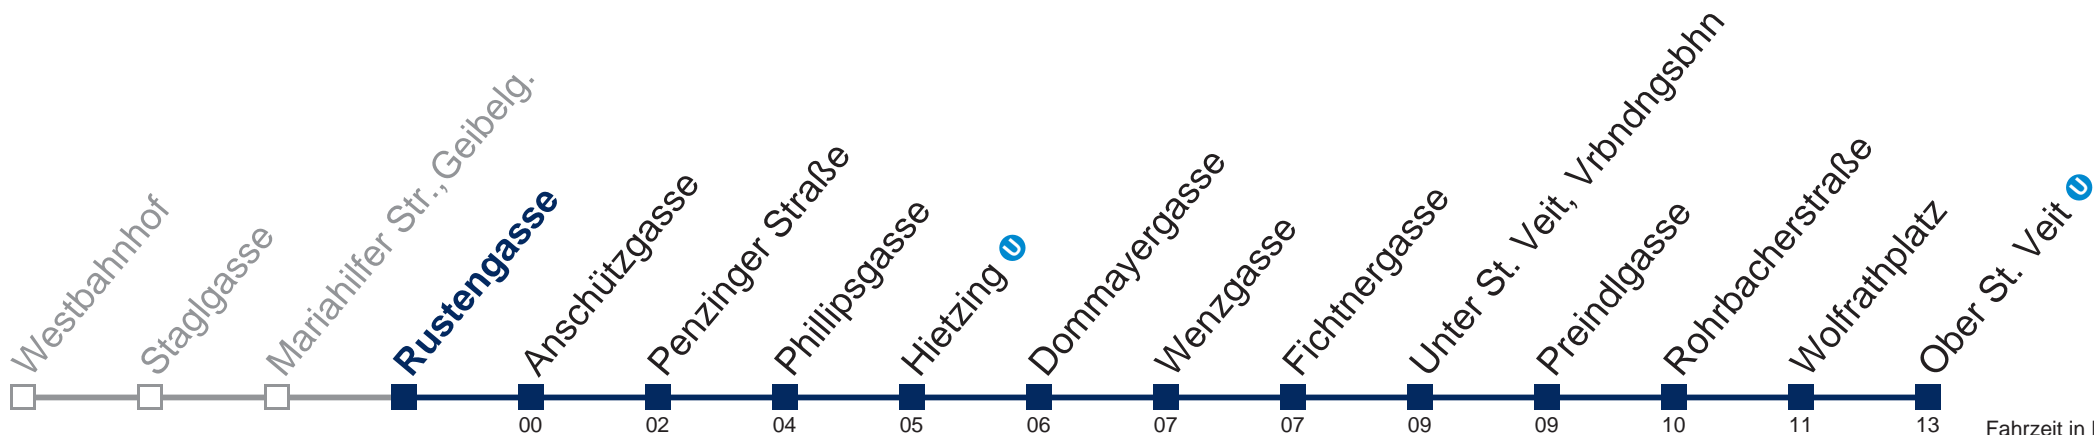

N54 Ober St. Veit

Montag bis Freitag

0	53
1	23 53
2	23 53
3	23 53
4	23 53

Samstag, Sonn- und Feiertag

0	48
1	18 48
2	18 48
3	18 48
4	18 48

WienMobil

Kaufen Sie Ihre Tickets bequem mit der WienMobil-App.
Buy your tickets easily via our WienMobil app.