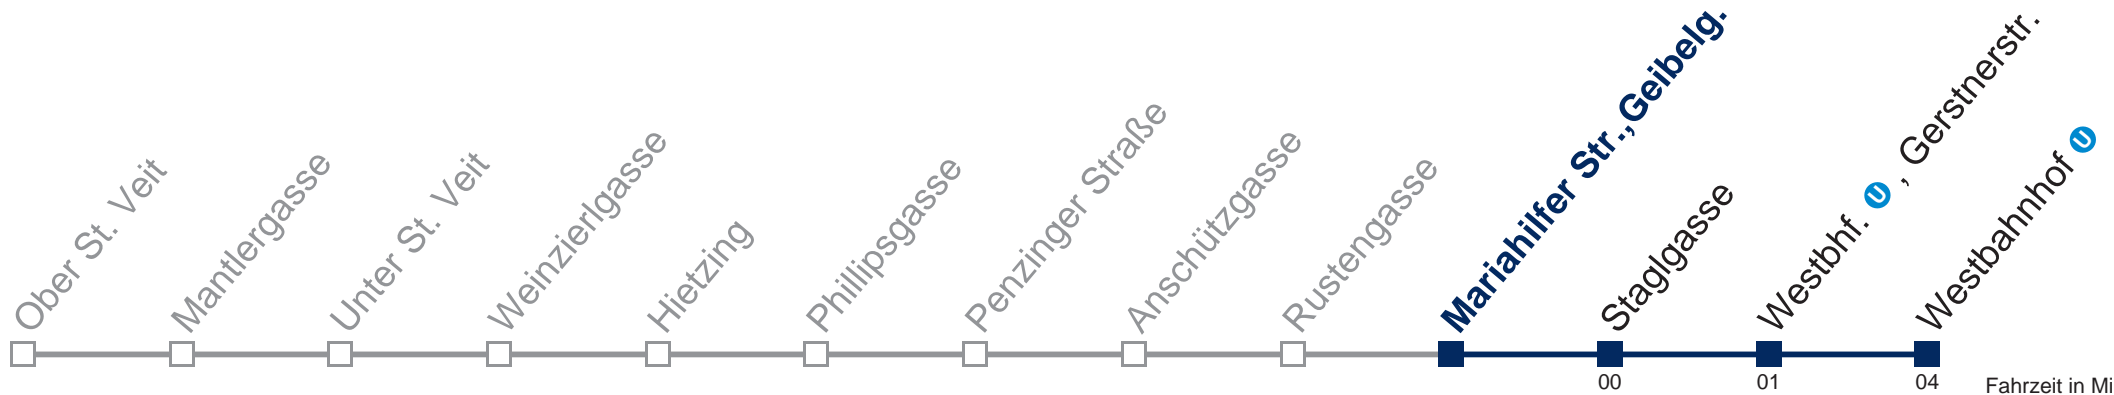

# N54 Westbahnhof U

Fahrzeit in Minuten zur Hauptverkehrszeit