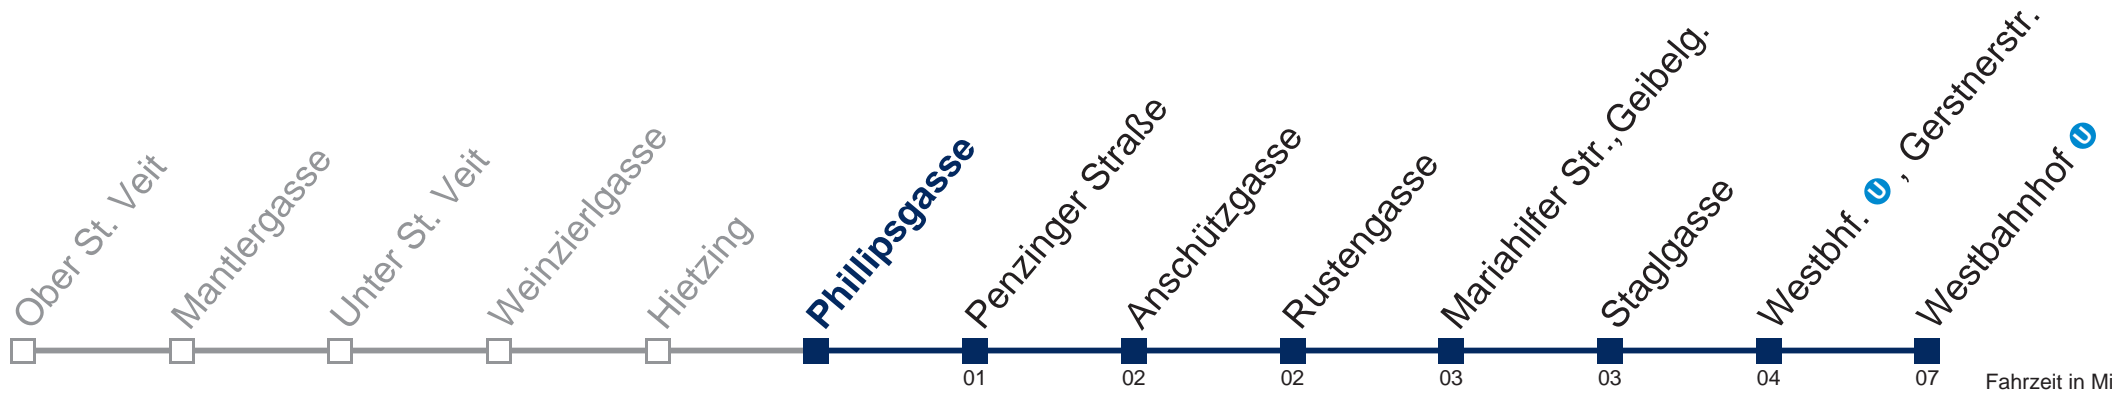

N54 Westbahnhof U

Montag bis Freitag

- 1 13 43
- 2 13 43
- 3 13 43
- 4 13 43

Samstag, Sonn- und Feiertag

- 1 08 38
- 2 08 38
- 3 08 38
- 4 08 38

Kaufen Sie Ihre Tickets bequem mit der WienMobil-App.
Buy your tickets easily via our WienMobil app.