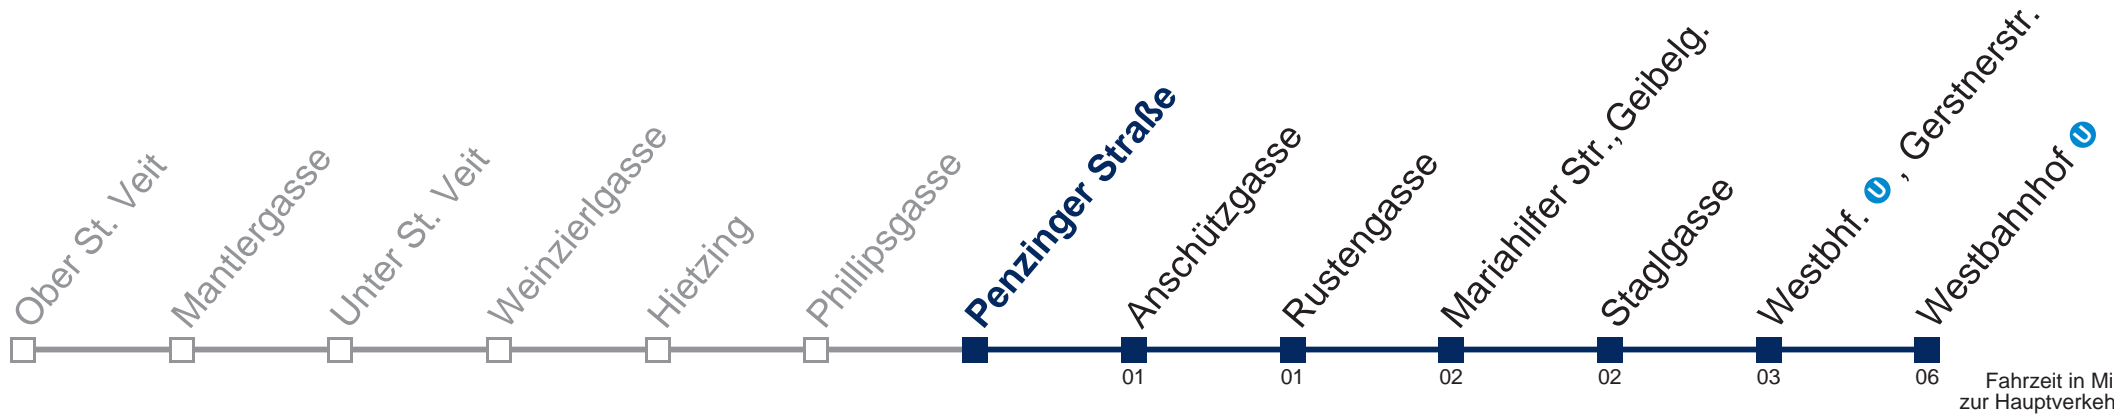

N54 Westbahnhof U

Montag bis Freitag

1	14 44
2	14 44
3	14 44
4	14 44

Samstag, Sonn- und Feiertag

1	09 39
2	09 39
3	09 39
4	09 39

WienMobil

Kaufen Sie Ihre Tickets bequem mit der WienMobil-App.
Buy your tickets easily via our WienMobil app.