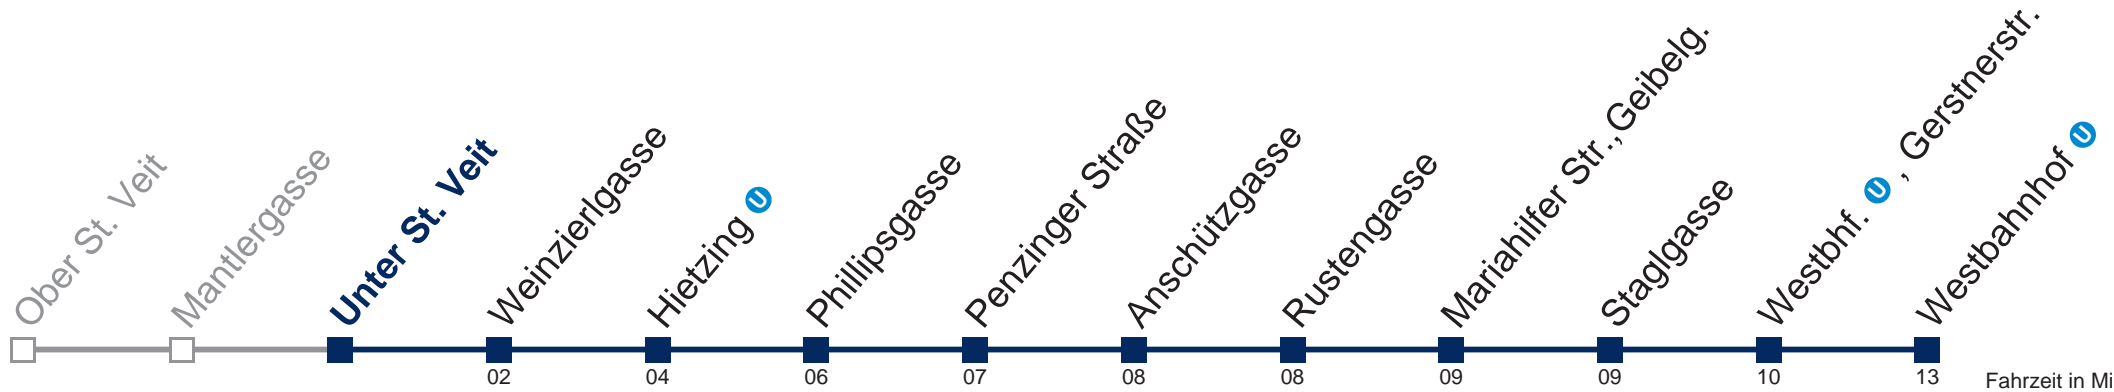

# N54 Westbahnhof U

Fahrzeit in Minuten zur Hauptverkehrszeit