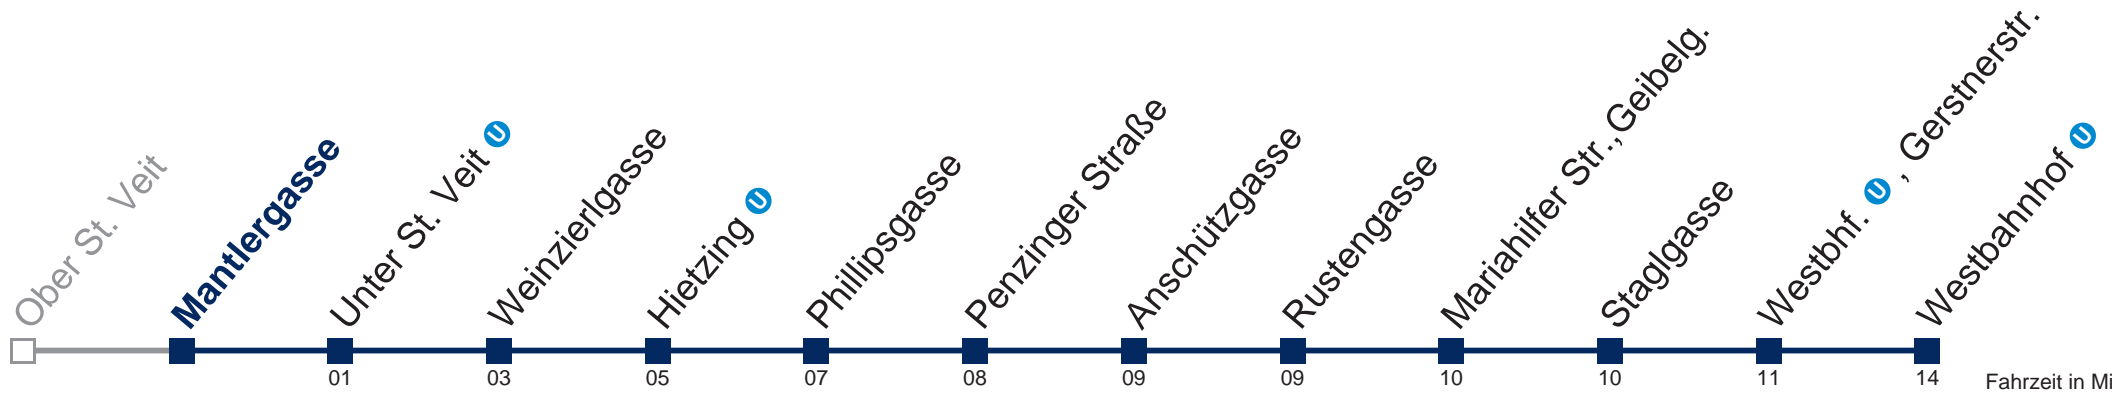

# N54 Westbahnhof U

Fahrzeit in Minuten zur Hauptverkehrszeit