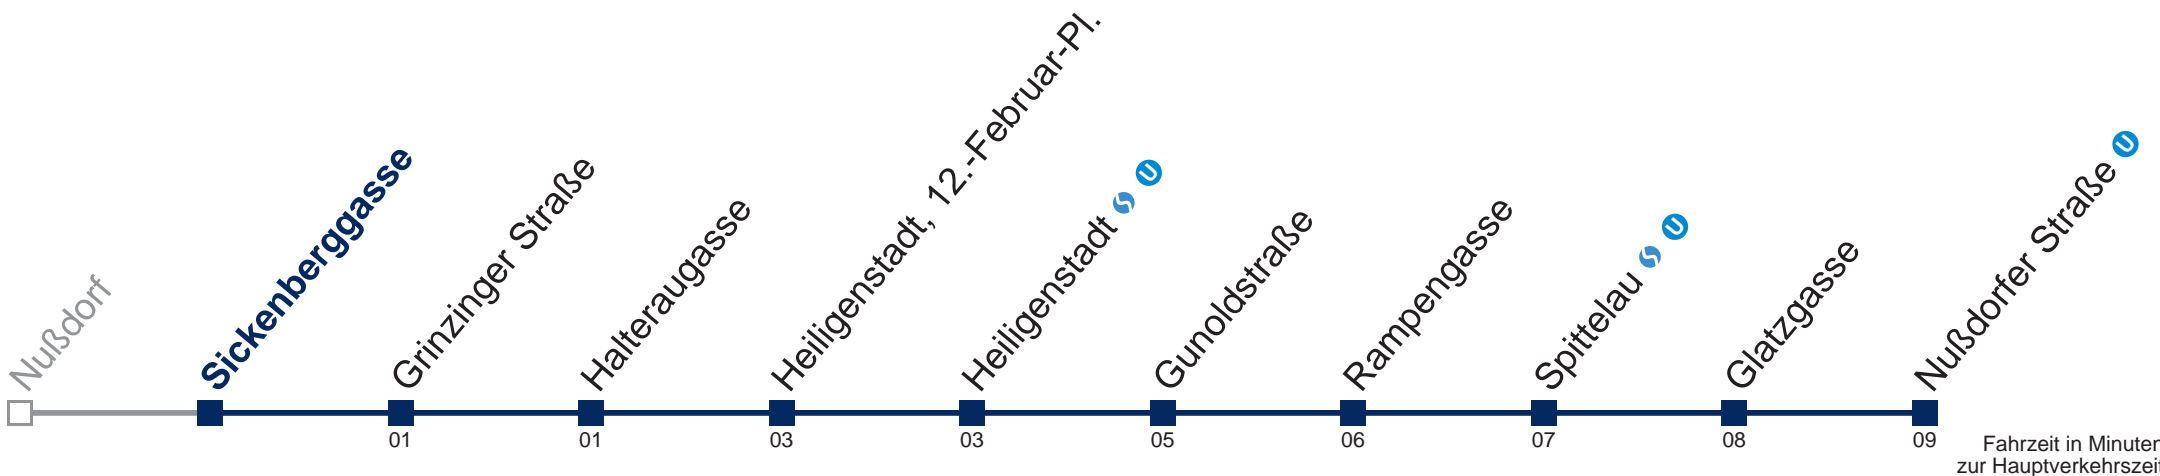

N36 Nußdorfer Straße U

Fahrzeit in Minuten zur Hauptverkehrszeit

Montag bis Freitag

0	47
1	17 47
2	17 47
3	17 47
4	17 47
5	17

Samstag, Sonn- und Feiertag

0	45
1	15 45
2	15 45
3	15 45
4	15 45
5	15

WienMobil

Kaufen Sie Ihre Tickets bequem mit der WienMobil-App.
Buy your tickets easily via our WienMobil app.