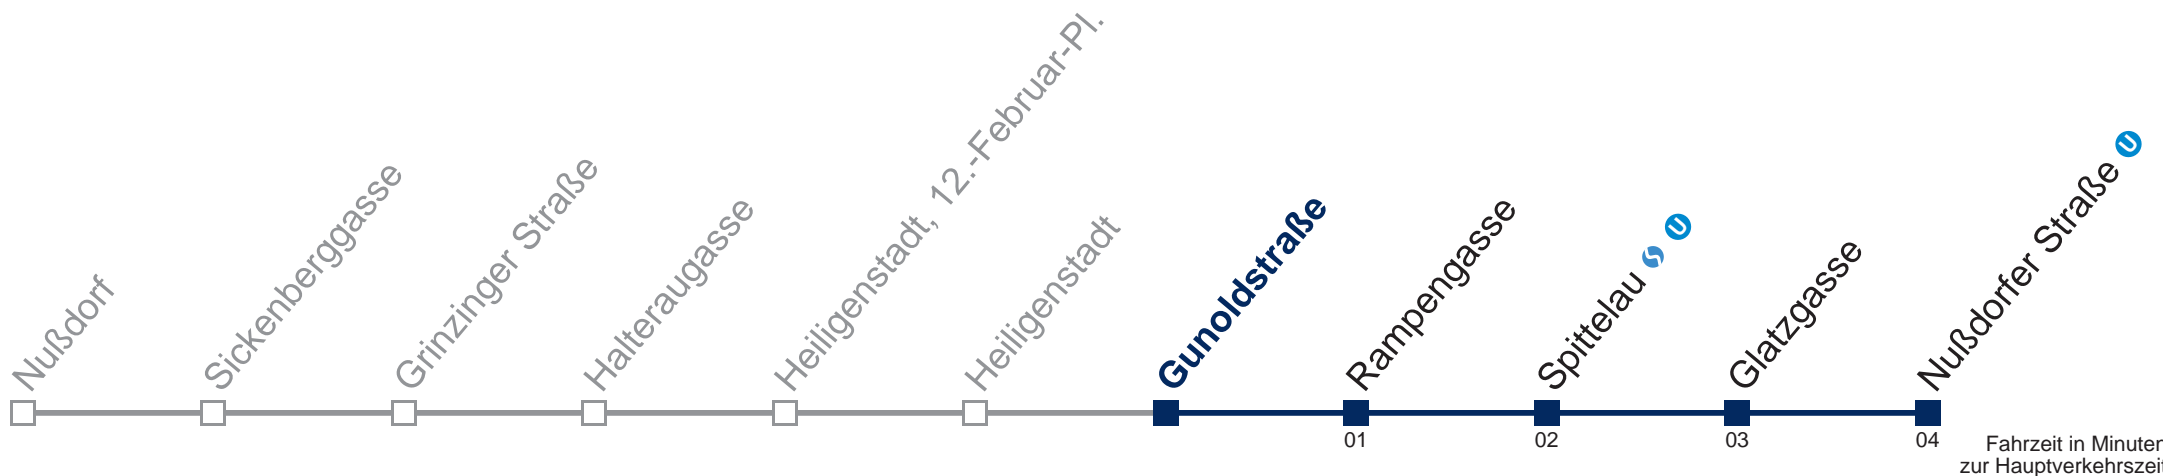

N36 Nußdorfer Straße U

Fahrzeit in Minuten zur Hauptverkehrszeit

Montag bis Freitag

0	52
1	22 52
2	22 52
3	22 52
4	22 52
5	22

Samstag, Sonn- und Feiertag

0	50
1	20 50
2	20 50
3	20 50
4	20 50
5	20

Kaufen Sie Ihre Tickets bequem mit der WienMobil-App. Buy your tickets easily via our WienMobil app.