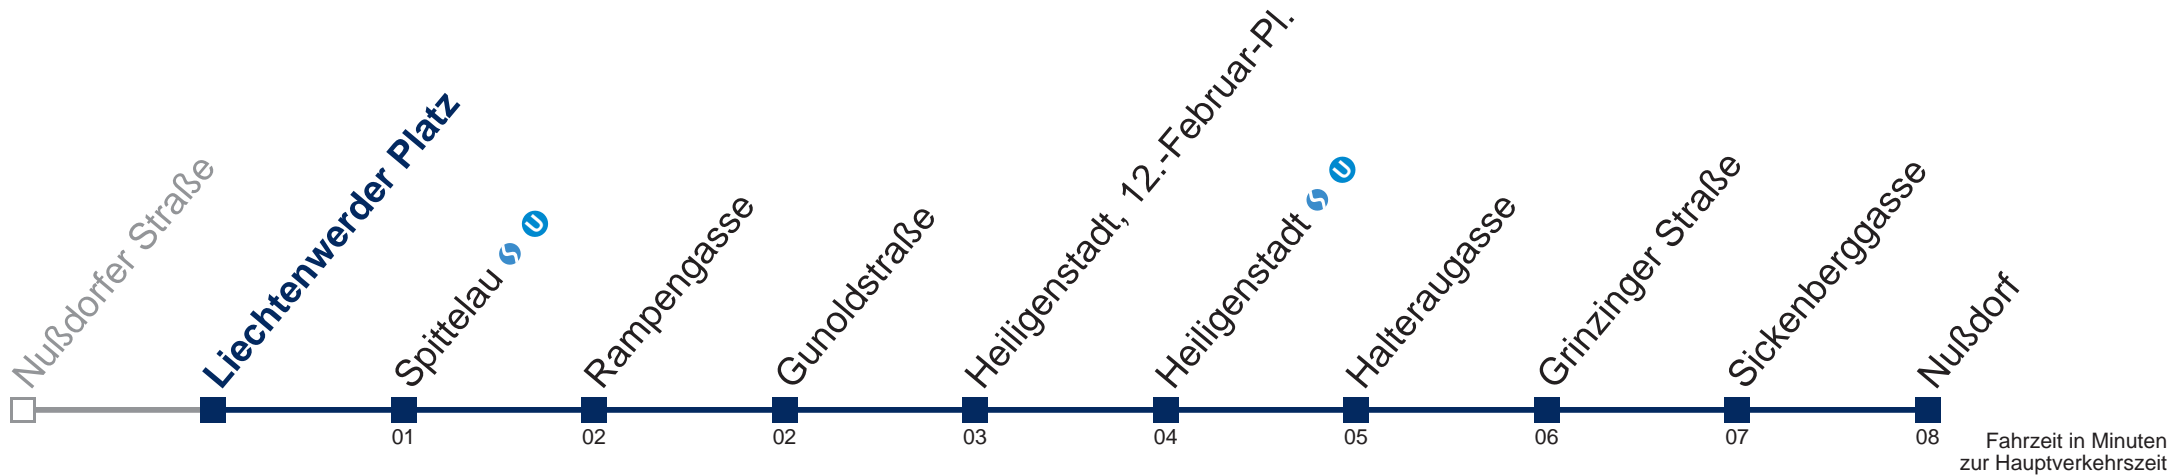

Montag bis Freitag

- 1 08 30
- 2 00 30
- 3 00 30
- 4 00 30
- 5 00

Samstag, Sonn- und Feiertag

- 1 02 32
- 2 02 32
- 3 02 32
- 4 02 32
- 5 02

Kaufen Sie Ihre Tickets bequem mit der WienMobil-App.
Buy your tickets easily via our WienMobil app.