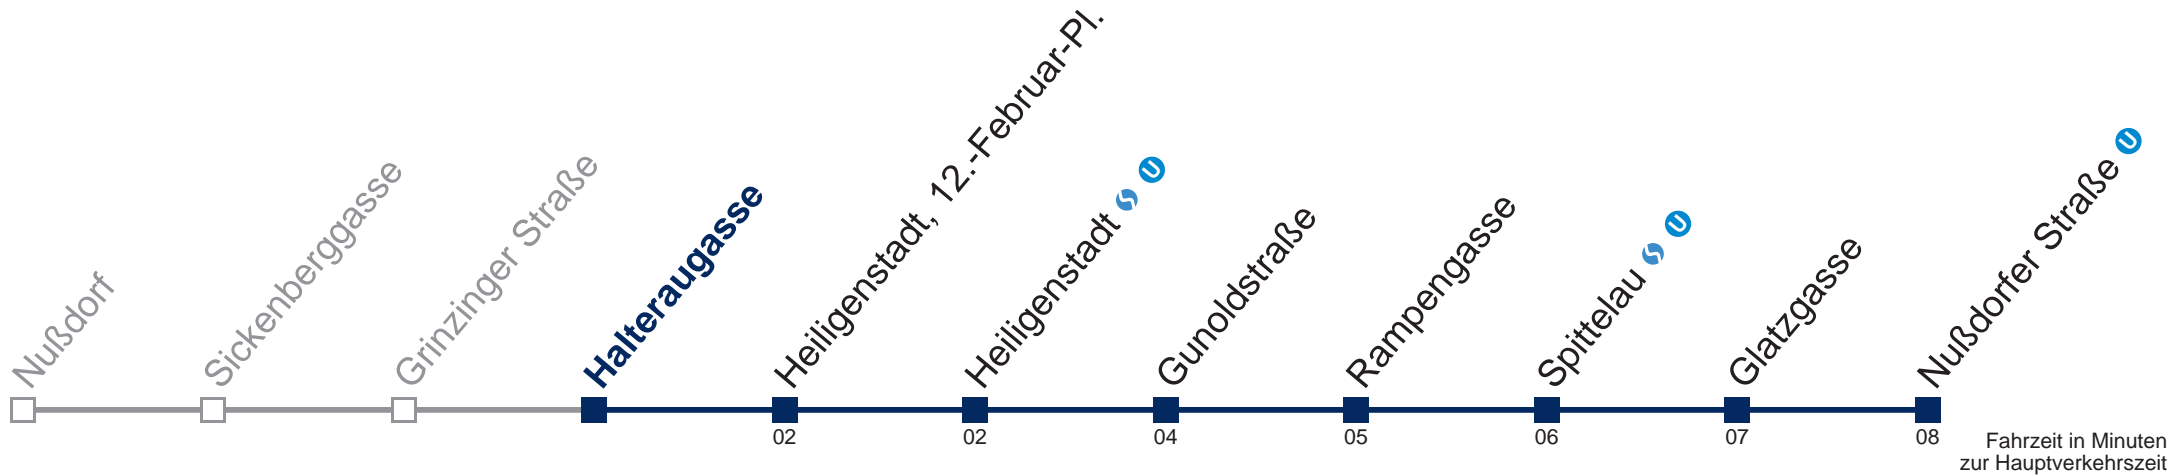

N36 Nußdorfer Straße U

Montag bis Freitag

0	48
1	18 48
2	18 48
3	18 48
4	18 48
5	18

Samstag, Sonn- und Feiertag

0	46
1	16 46
2	16 46
3	16 46
4	16 46
5	16

Kaufen Sie Ihre Tickets bequem mit der WienMobil-App.
Buy your tickets easily via our WienMobil app.