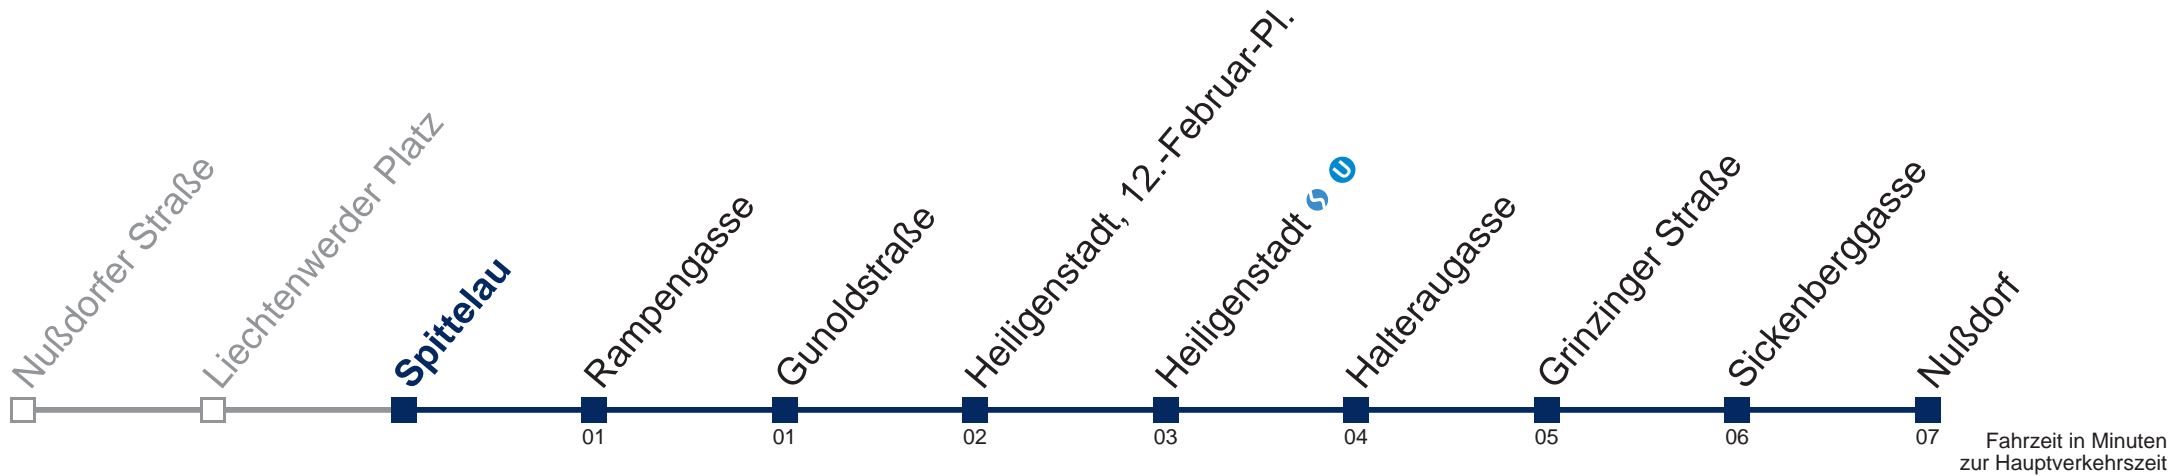

Montag bis Freitag

1	08 30
2	00 30
3	00 30
4	00 30
5	00

Samstag, Sonn- und Feiertag

1	02 32
2	02 32
3	02 32
4	02 32
5	02

Kaufen Sie Ihre Tickets bequem mit der WienMobil-App.
Buy your tickets easily via our WienMobil app.