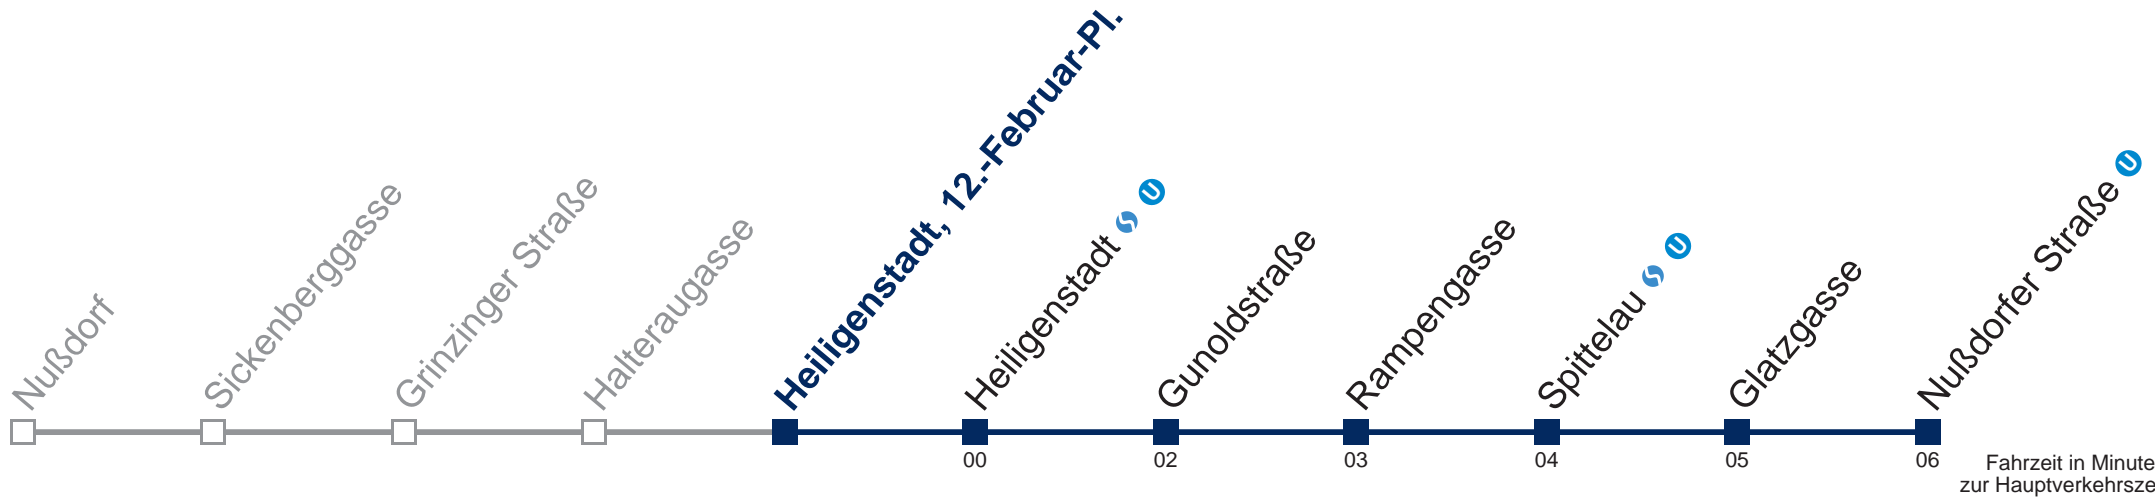

N36 Nußdorfer Straße U

Montag bis Freitag

0	48
1	18 48
2	18 48
3	18 48
4	18 48
5	18

Samstag, Sonn- und Feiertag

0	46
1	16 46
2	16 46
3	16 46
4	16 46
5	16

Kaufen Sie Ihre Tickets bequem mit der WienMobil-App.
Buy your tickets easily via our WienMobil app.

N36 Nußdorfer Straße U

Montag bis Freitag

0	50
1	20 50
2	20 50
3	20 50
4	20 50
5	20

Samstag, Sonn- und Feiertag

0	48
1	18 48
2	18 48
3	18 48
4	18 48
5	18

WienMobil

Kaufen Sie Ihre Tickets bequem mit der WienMobil-App.
Buy your tickets easily via our WienMobil app.