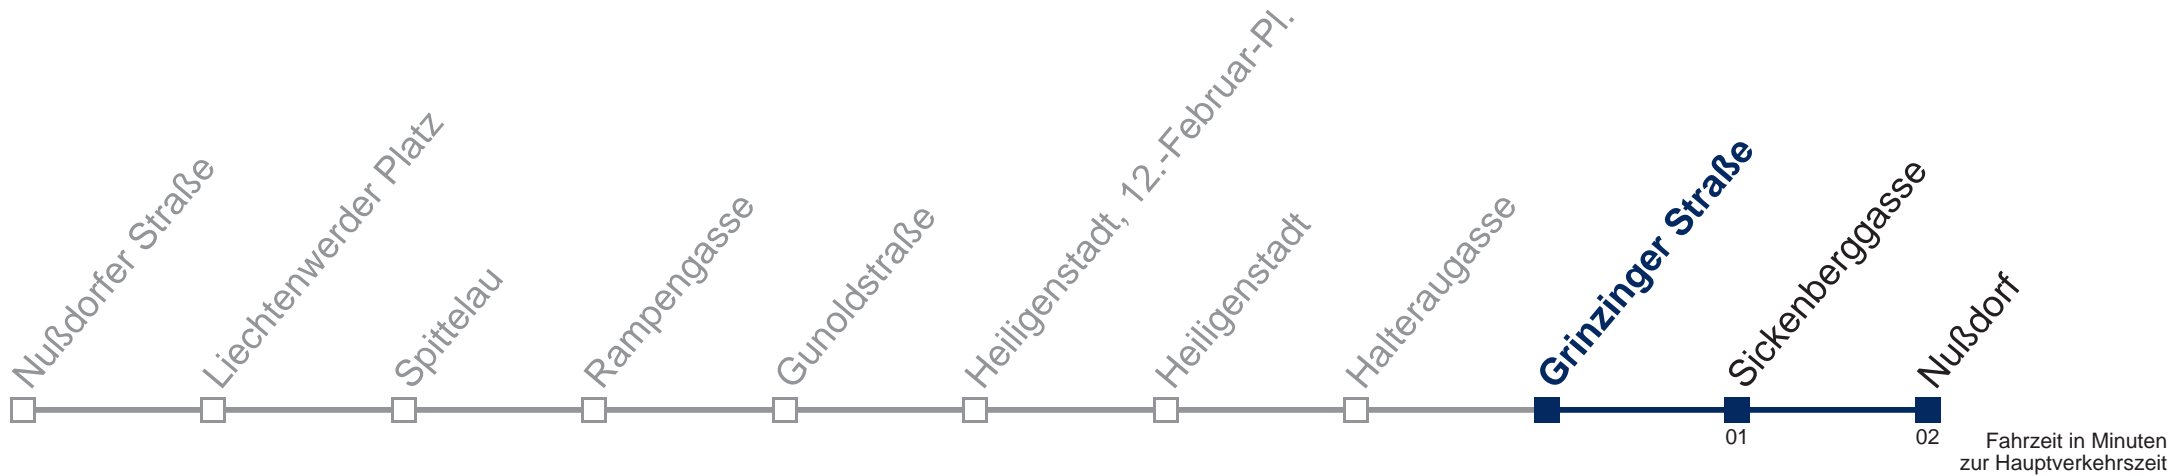

Montag bis Freitag

- 1 13 35
- 2 05 35
- 3 05 35
- 4 05 35
- 5 05

Samstag, Sonn- und Feiertag

- 1 07 37
- 2 07 37
- 3 07 37
- 4 07 37
- 5 07

Kaufen Sie Ihre Tickets bequem mit der WienMobil-App.
Buy your tickets easily via our WienMobil app.