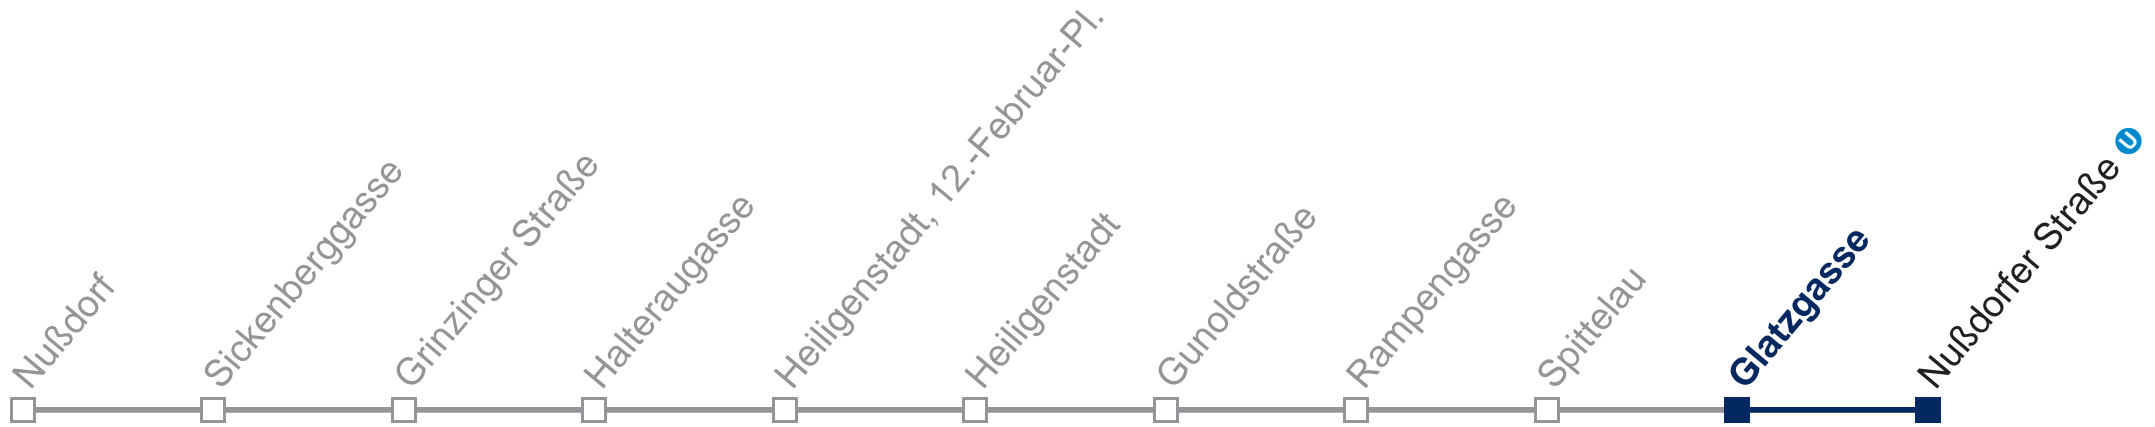

N36 Nußdorfer Straße U

01 Fahrzeit in Minuten zur Hauptverkehrszeit

Montag bis Freitag

0	55
1	25 55
2	25 55
3	25 55
4	25 55
5	25

Samstag, Sonn- und Feiertag

0	53
1	23 53
2	23 53
3	23 53
4	23 53
5	23

Kaufen Sie Ihre Tickets bequem mit der WienMobil-App.
Buy your tickets easily via our WienMobil app.