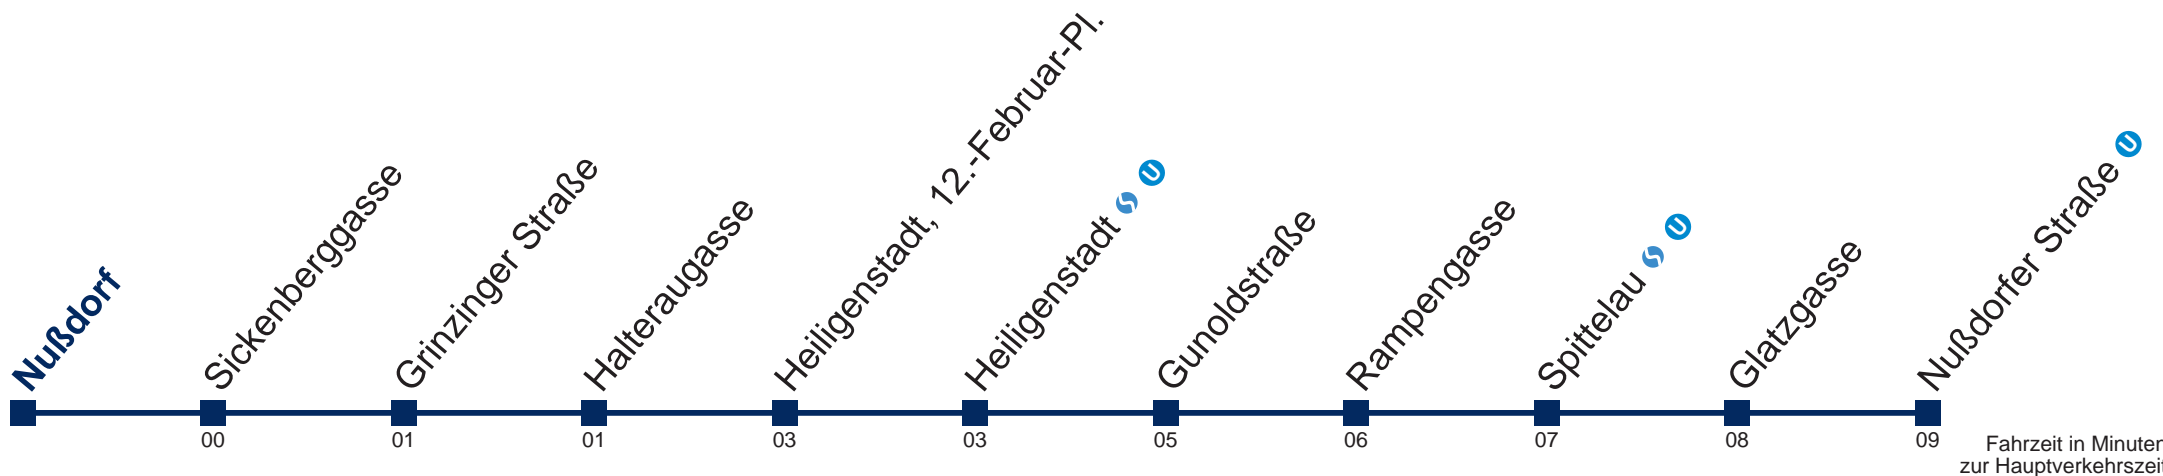

N36 Nußdorfer Straße U

Fahrzeit in Minuten zur Hauptverkehrszeit

Montag bis Freitag

0	47
1	17 47
2	17 47
3	17 47
4	17 47
5	17

Samstag, Sonn- und Feiertag

0	45
1	15 45
2	15 45
3	15 45
4	15 45
5	15

Kaufen Sie Ihre Tickets bequem mit der WienMobil-App.
Buy your tickets easily via our WienMobil app.