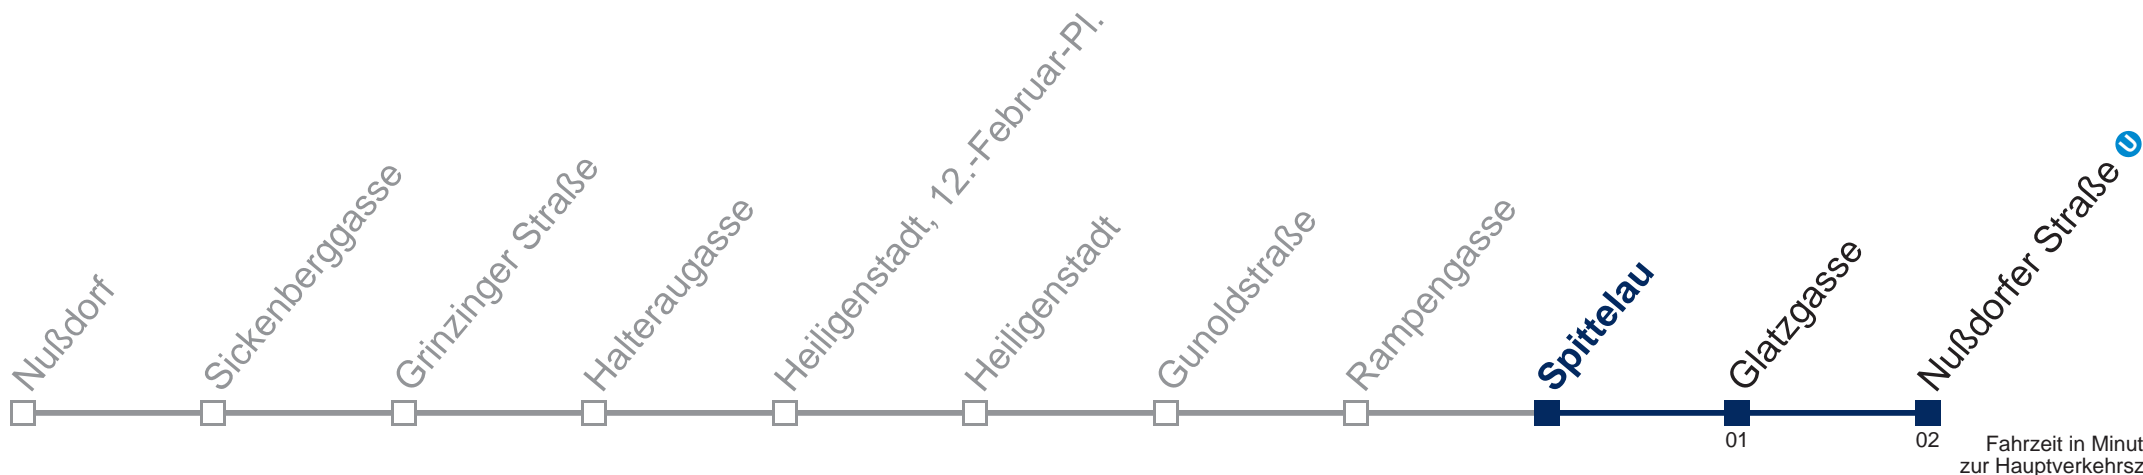

Samstag, Sonn- und Feiertag

0	51
1	21 51
2	21 51
3	21 51
4	21 51
5	21

Kaufen Sie Ihre Tickets bequem mit der WienMobil-App.
Buy your tickets easily via our WienMobil app.

N36 Nußdorfer Straße U

Fahrzeit in Minuten zur Hauptverkehrszeit

Montag bis Freitag

0	54
1	24 54
2	24 54
3	24 54
4	24 54
5	24

Samstag, Sonn- und Feiertag

0	52
1	22 52
2	22 52
3	22 52
4	22 52
5	22

WienMobil

Kaufen Sie Ihre Tickets bequem mit der WienMobil-App.
Buy your tickets easily via our WienMobil app.