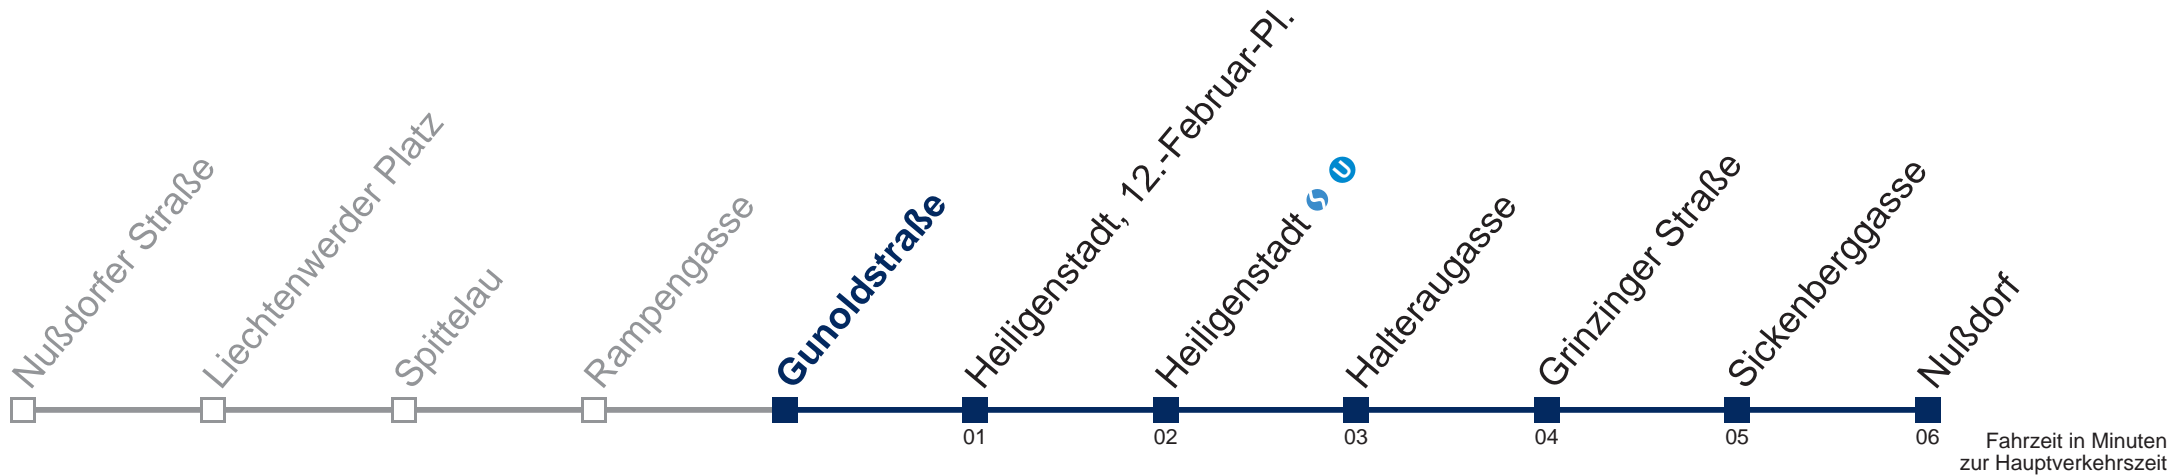

Montag bis Freitag

- 1 10 32
- 2 02 32
- 3 02 32
- 4 02 32
- 5 02

Samstag, Sonn- und Feiertag

- 1 04 34
- 2 04 34
- 3 04 34
- 4 04 34
- 5 04

Kaufen Sie Ihre Tickets bequem mit der WienMobil-App.
Buy your tickets easily via our WienMobil app.

Montag bis Freitag

1	10 32
2	02 32
3	02 32
4	02 32
5	02

Samstag, Sonn- und Feiertag

1	04 34
2	04 34
3	04 34
4	04 34
5	04

Kaufen Sie Ihre Tickets bequem mit der WienMobil-App.
Buy your tickets easily via our WienMobil app.