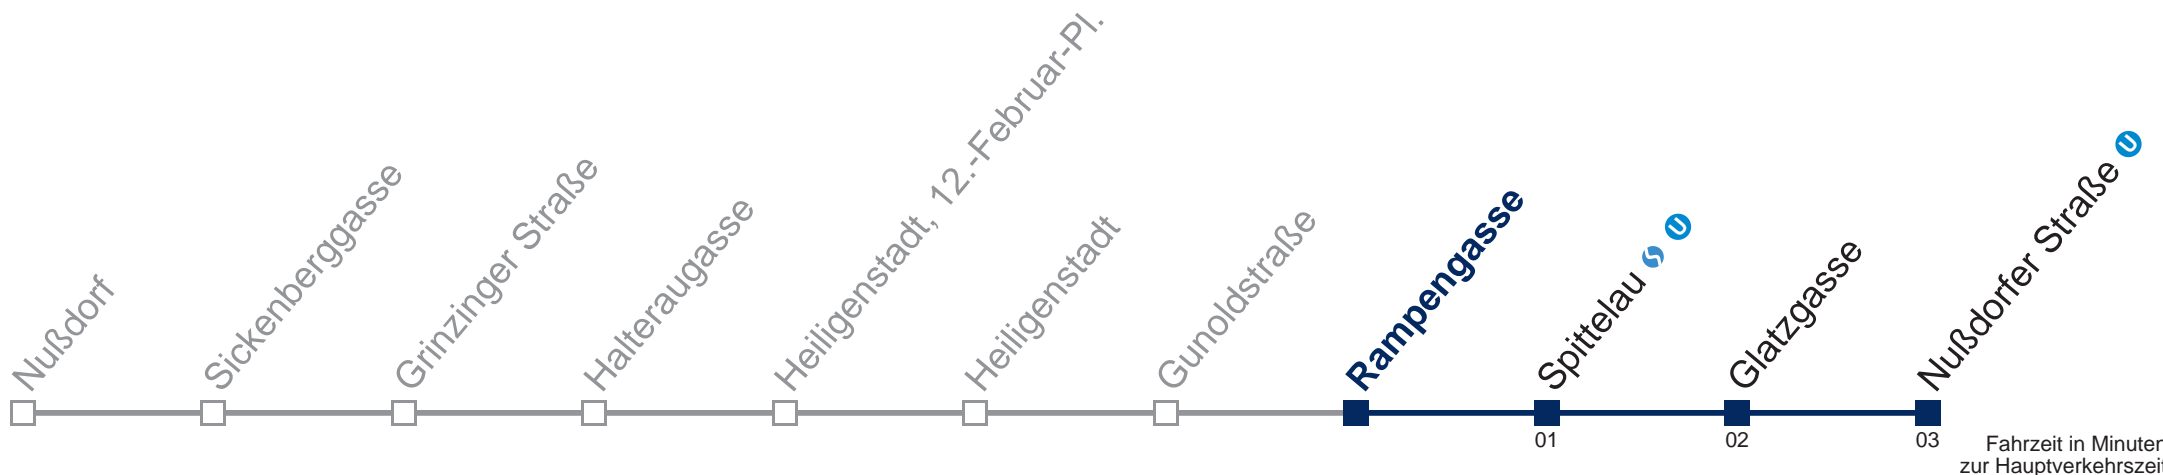

0	50
1	20 50
2	20 50
3	20 50
4	20 50
5	20

Kaufen Sie Ihre Tickets bequem mit der WienMobil-App. Buy your tickets easily via our WienMobil app.

N36 Nußdorfer Straße U

Montag bis Freitag

0	53
1	23 53
2	23 53
3	23 53
4	23 53
5	23

Samstag, Sonn- und Feiertag

0	51
1	21 51
2	21 51
3	21 51
4	21 51
5	21

Kaufen Sie Ihre Tickets bequem mit der WienMobil-App.
Buy your tickets easily via our WienMobil app.

N36 Nußdorfer Straße U

Fahrzeit in Minuten zur Hauptverkehrszeit