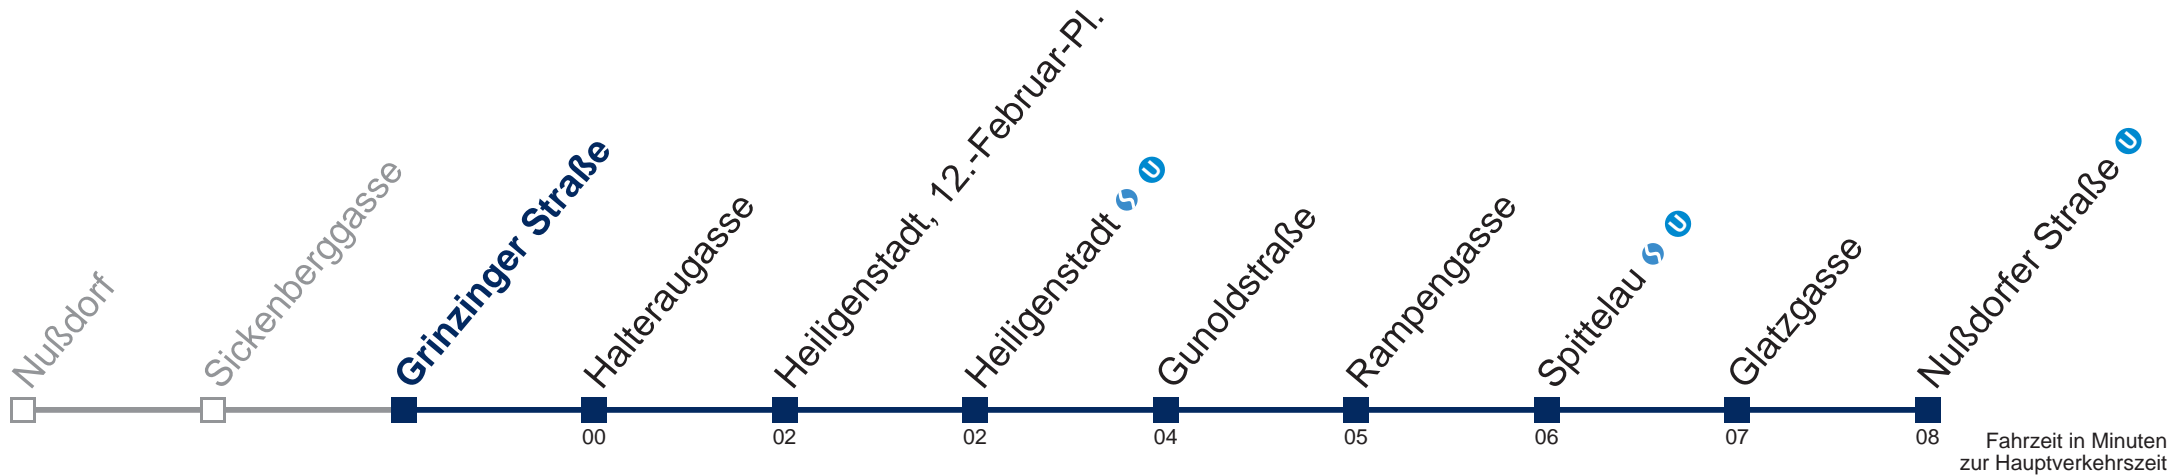

N36 Nußdorfer Straße U

Fahrzeit in Minuten zur Hauptverkehrszeit

Montag bis Freitag

0	47
1	17 47
2	17 47
3	17 47
4	17 47
5	17

Samstag, Sonn- und Feiertag

0	45
1	15 45
2	15 45
3	15 45
4	15 45
5	15

WienMobil

Kaufen Sie Ihre Tickets bequem mit der WienMobil-App.
Buy your tickets easily via our WienMobil app.

N36 Nußdorfer Straße U

Montag bis Freitag

0	48
1	18 48
2	18 48
3	18 48
4	18 48
5	18

Samstag, Sonn- und Feiertag

0	46
1	16 46
2	16 46
3	16 46
4	16 46
5	16

Kaufen Sie Ihre Tickets bequem mit der WienMobil-App.
Buy your tickets easily via our WienMobil app.