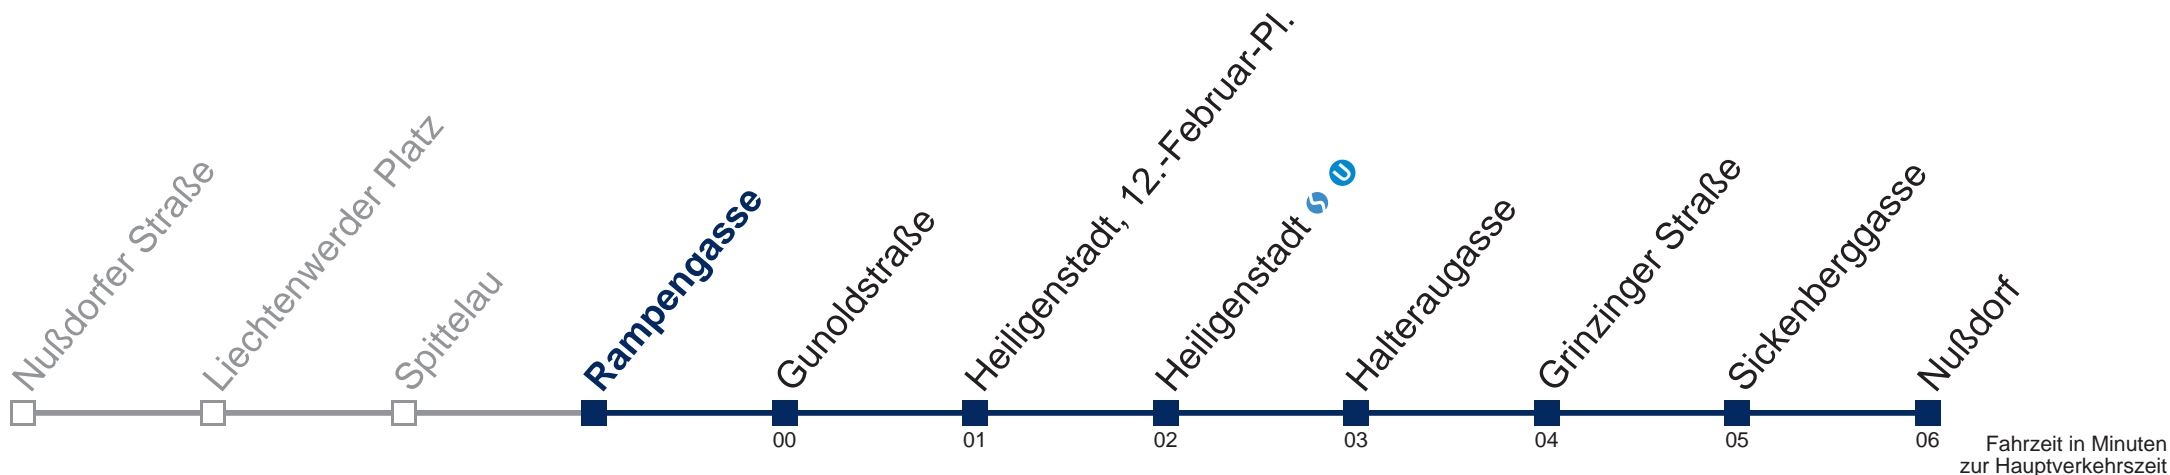

Montag bis Freitag

- 1 10 32
- 2 02 32
- 3 02 32
- 4 02 32
- 5 02

Samstag, Sonn- und Feiertag

- 1 04 34
- 2 04 34
- 3 04 34
- 4 04 34
- 5 04

Kaufen Sie Ihre Tickets bequem mit der WienMobil-App.
Buy your tickets easily via our WienMobil app.