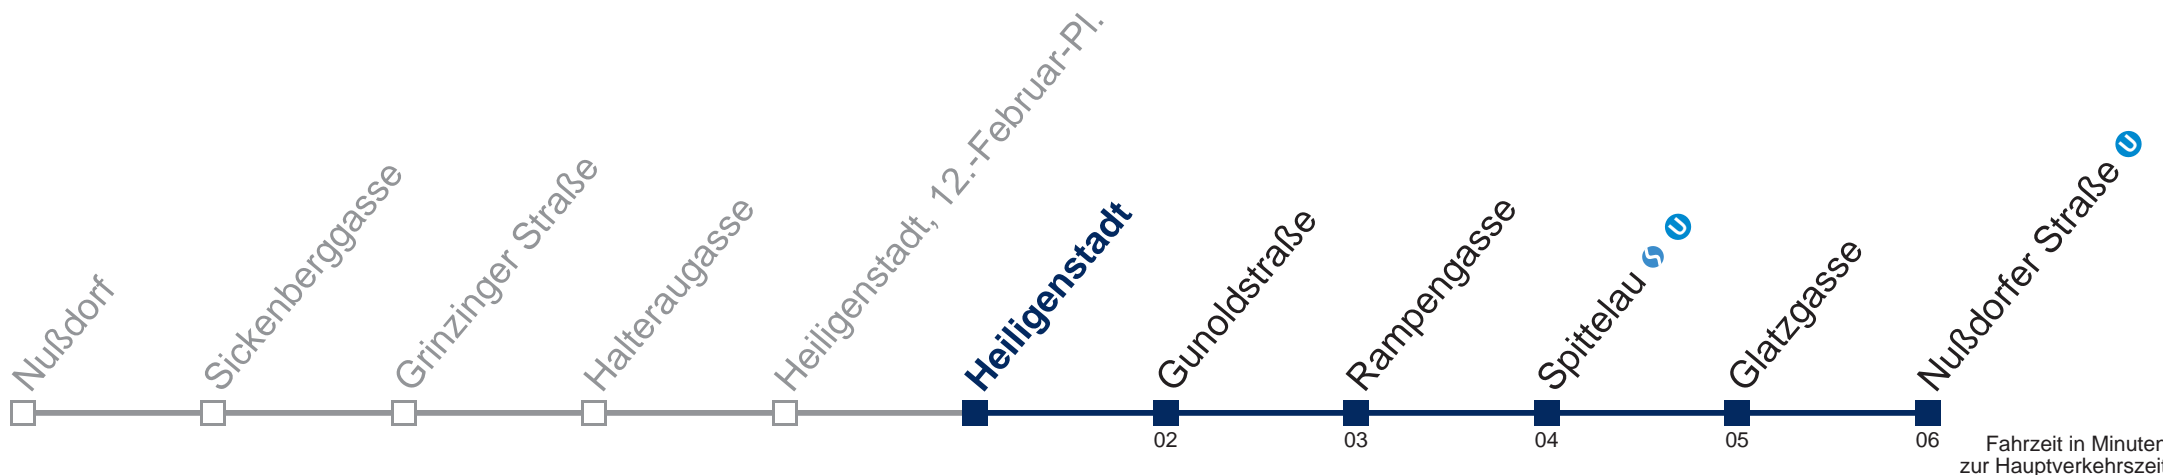

N36 Nußdorfer Straße U

Fahrzeit in Minuten zur Hauptverkehrszeit

Montag bis Freitag

0	50
1	20 50
2	20 50
3	20 50
4	20 50
5	20

Samstag, Sonn- und Feiertag

0	48
1	18 48
2	18 48
3	18 48
4	18 48
5	18

WienMobil

Kaufen Sie Ihre Tickets bequem mit der WienMobil-App.
Buy your tickets easily via our WienMobil app.

Auskunft Servicetelefon 01/7909 100
Änderungen vorbehalten