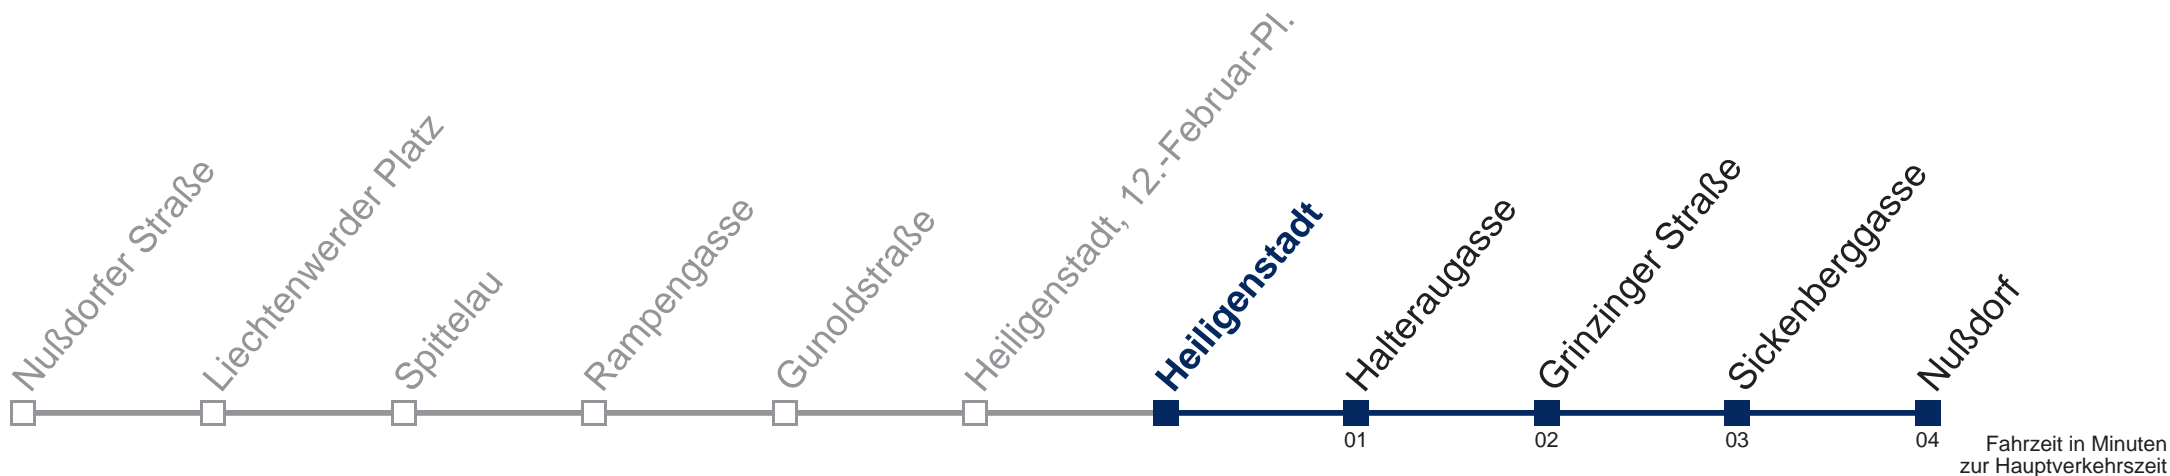

Montag bis Freitag

- 1 11 33
- 2 03 33
- 3 03 33
- 4 03 33
- 5 03

Samstag, Sonn- und Feiertag

- 1 05 35
- 2 05 35
- 3 05 35
- 4 05 35
- 5 05

Kaufen Sie Ihre Tickets bequem mit der WienMobil-App.
Buy your tickets easily via our WienMobil app.