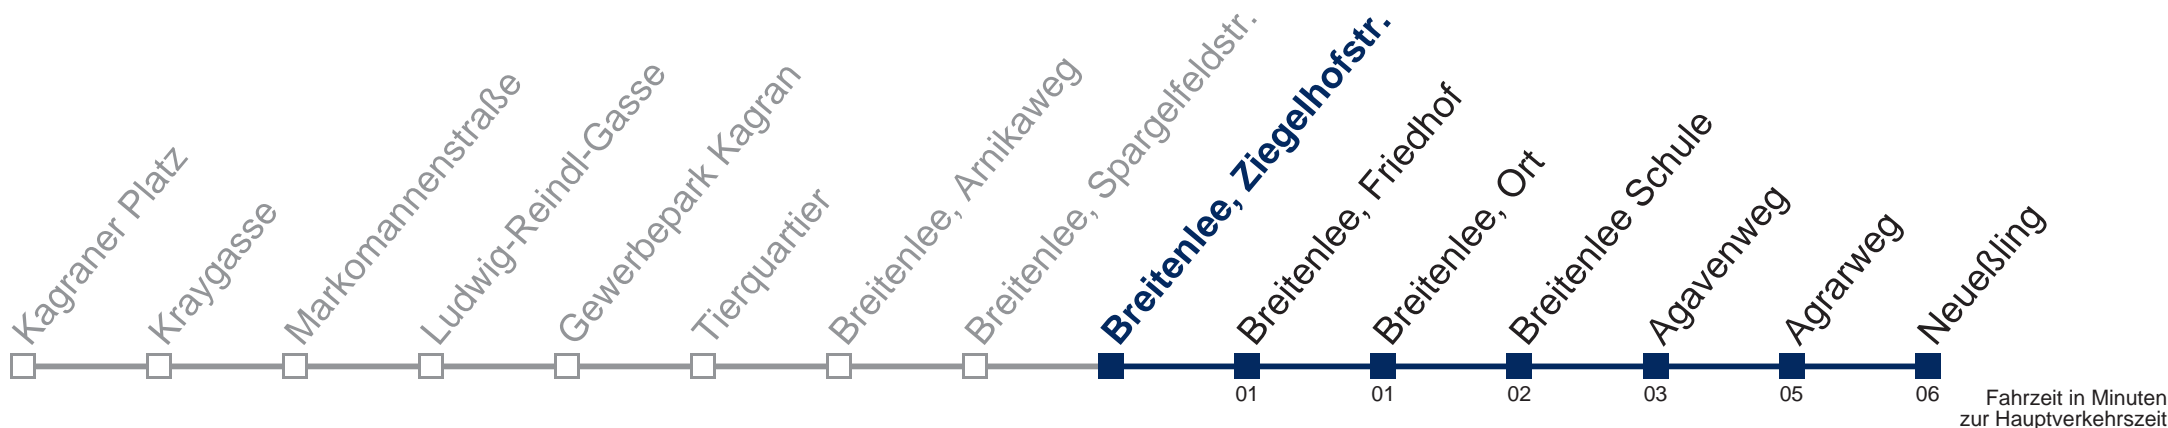

N24 Neueßling

Samstag, Sonn- und Feiertag

- 1 08 38
- 2 08 38
- 3 08 38
- 4 08 38

Kaufen Sie Ihre Tickets bequem mit der WienMobil-App.
Buy your tickets easily via our WienMobil app.