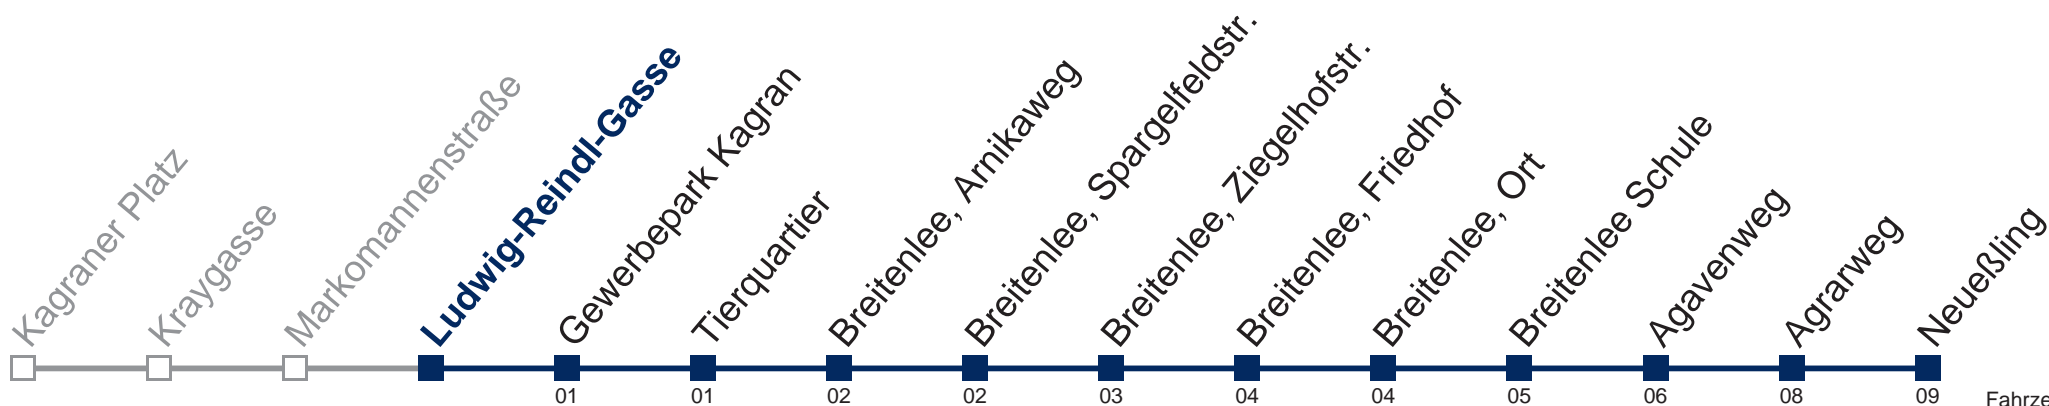

# N24 Neueßling

Fahrzeit in Minuten zur Hauptverkehrszeit