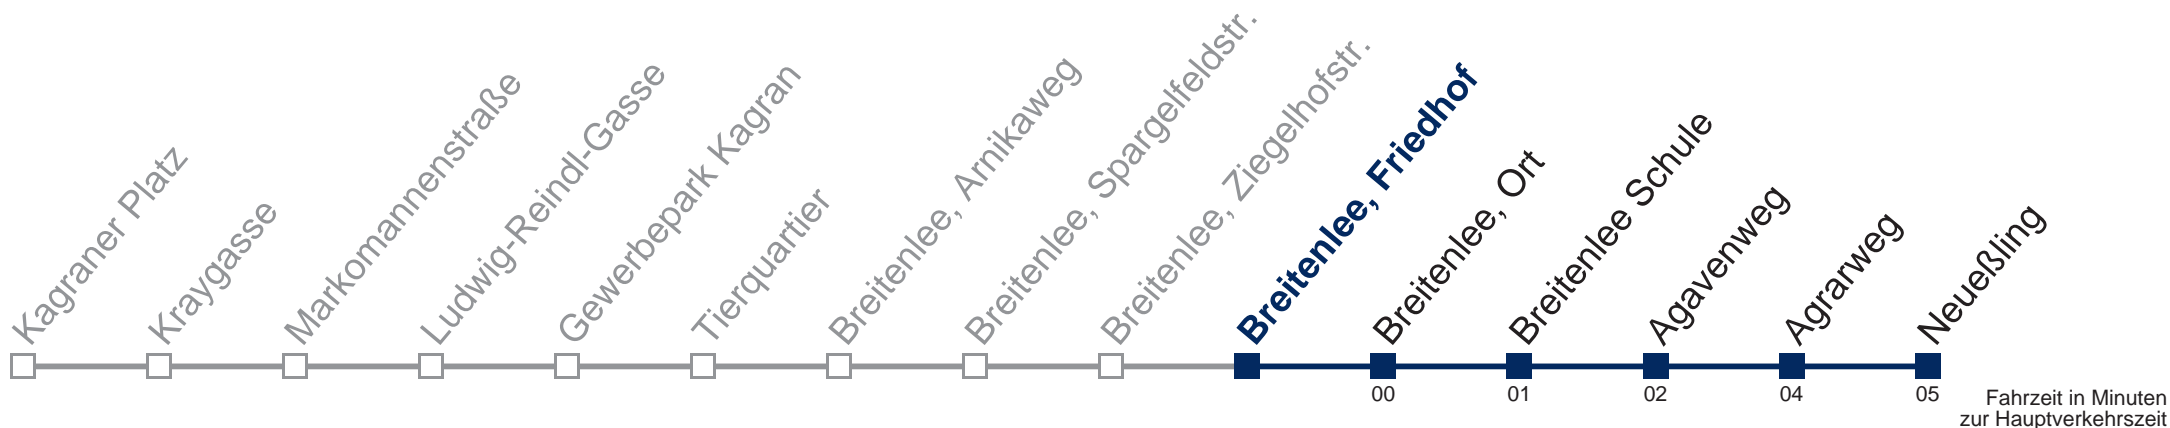

N24 Neueßling

Samstag, Sonn- und Feiertag

- 1 09 39
- 2 09 39
- 3 09 39
- 4 09 39

Kaufen Sie Ihre Tickets bequem mit der WienMobil-App.
Buy your tickets easily via our WienMobil app.