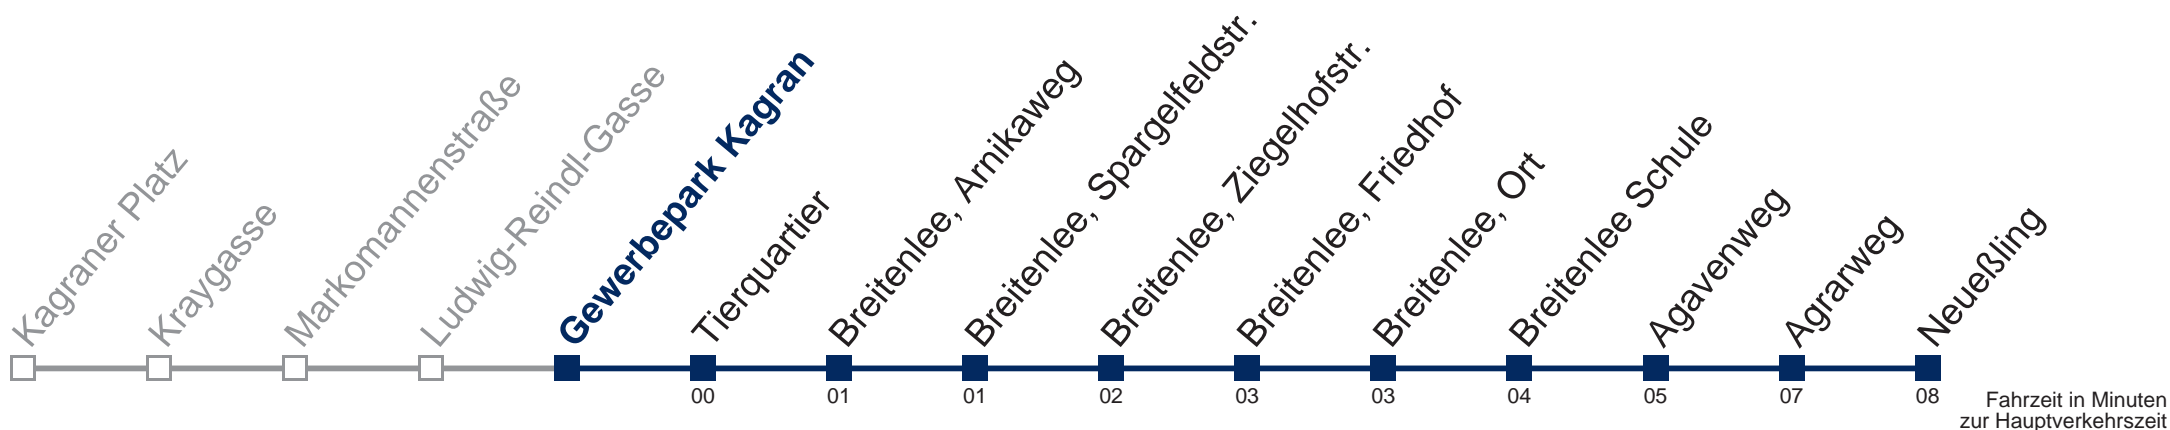

N24 Neueßling

Samstag, Sonn- und Feiertag

- 1 06 36
- 2 06 36
- 3 06 36
- 4 06 36

WienMobil

Kaufen Sie Ihre Tickets bequem mit der WienMobil-App.
Buy your tickets easily via our WienMobil app.