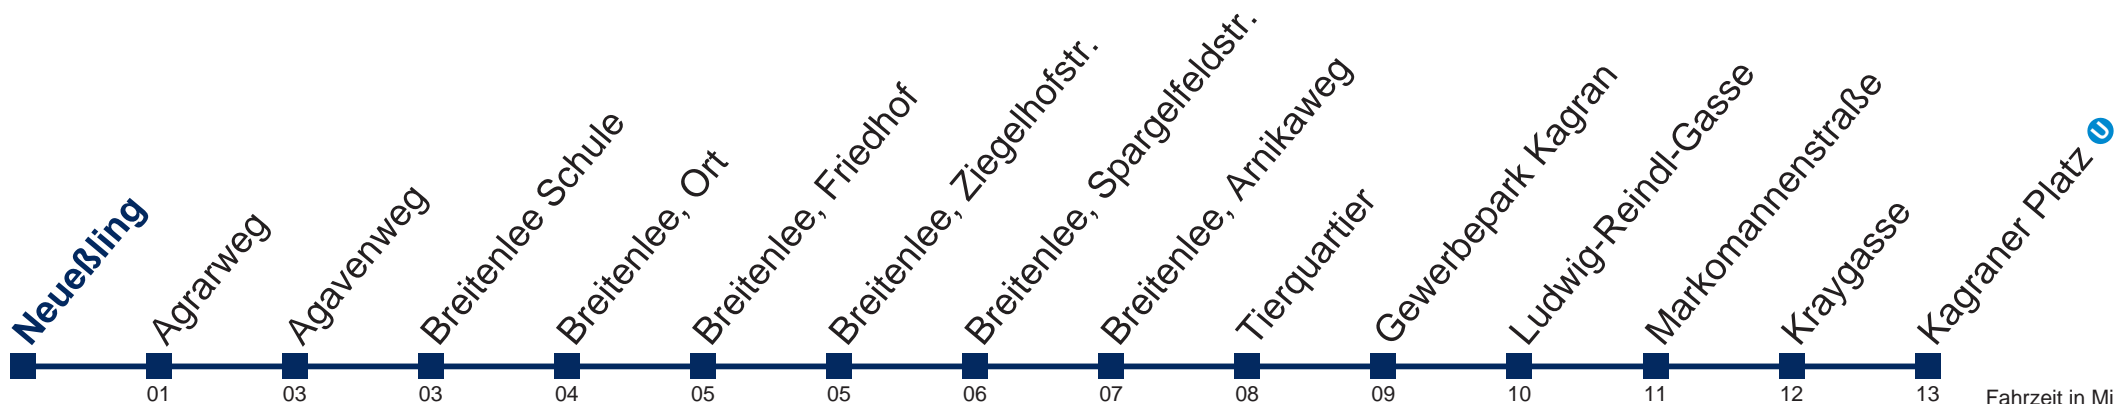

Samstag, Sonn- und Feiertag

- 1 17 47
- 2 17 47
- 3 17 47
- 4 17

WienMobil

Kaufen Sie Ihre Tickets bequem mit der WienMobil-App.
Buy your tickets easily via our WienMobil app.