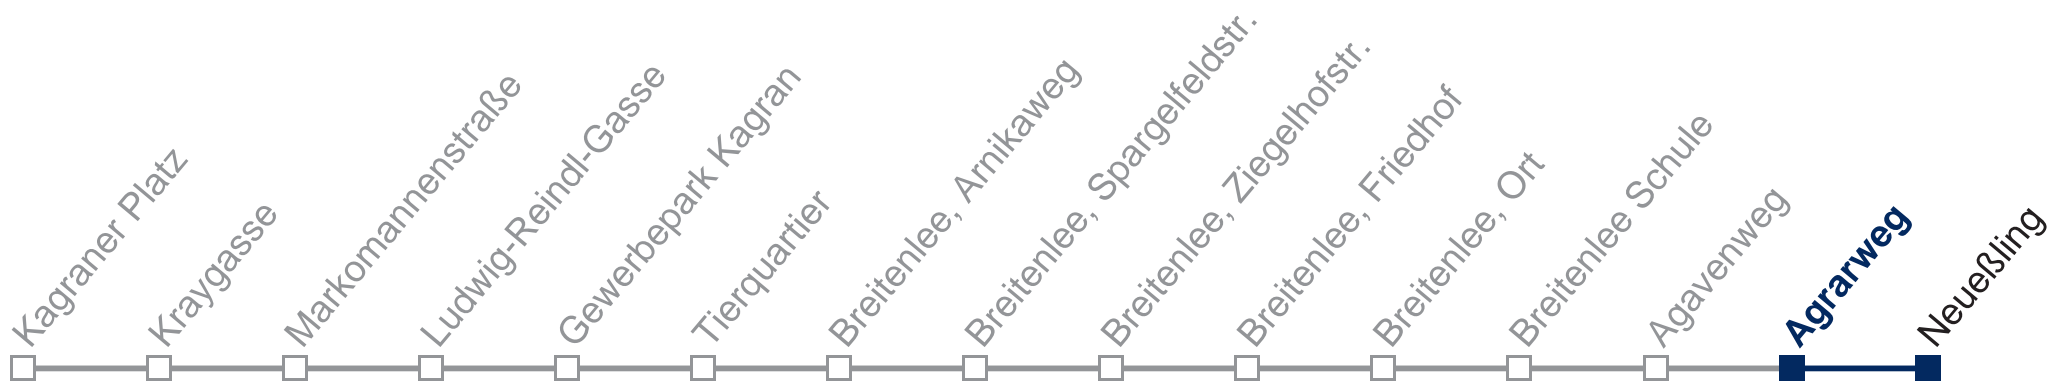

N24 Neueßling

01 Fahrzeit in Minuten zur Hauptverkehrszeit

Samstag, Sonn- und Feiertag

- 1 13 43
- 2 13 43
- 3 13 43
- 4 13 43

Kaufen Sie Ihre Tickets bequem mit der WienMobil-App.
Buy your tickets easily via our WienMobil app.