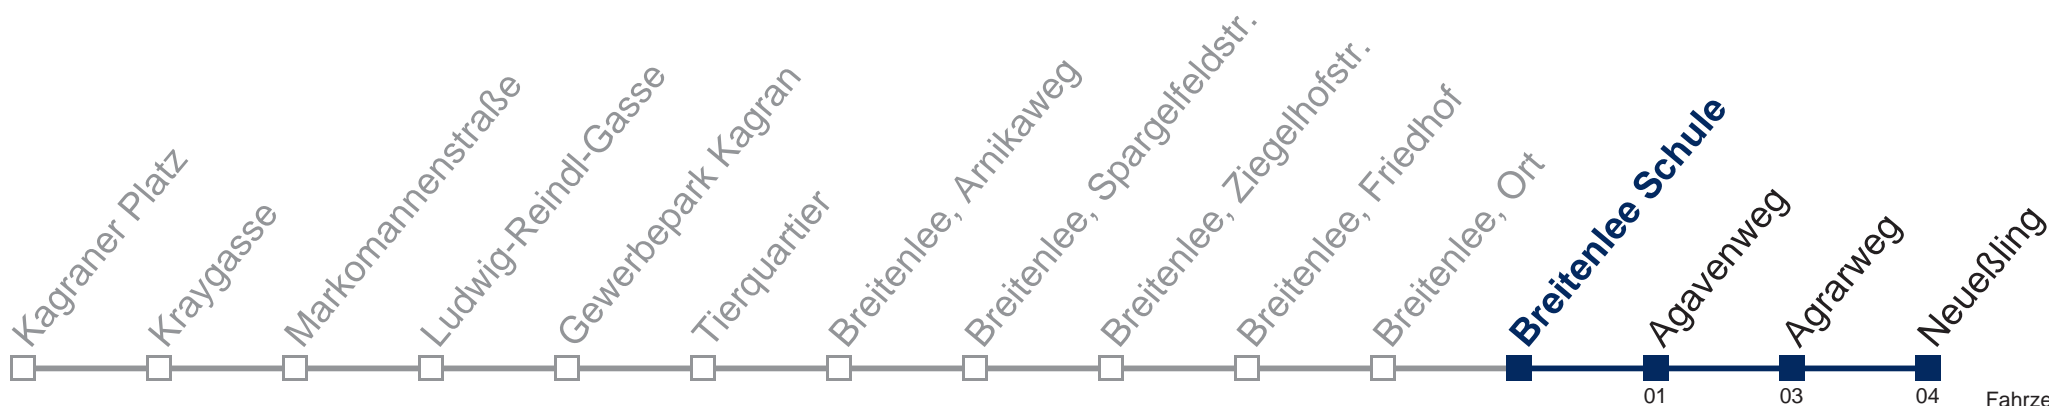

# N24 Neueßling

01

03

04

Fahrzeit in Minuten zur Hauptverkehrszeit