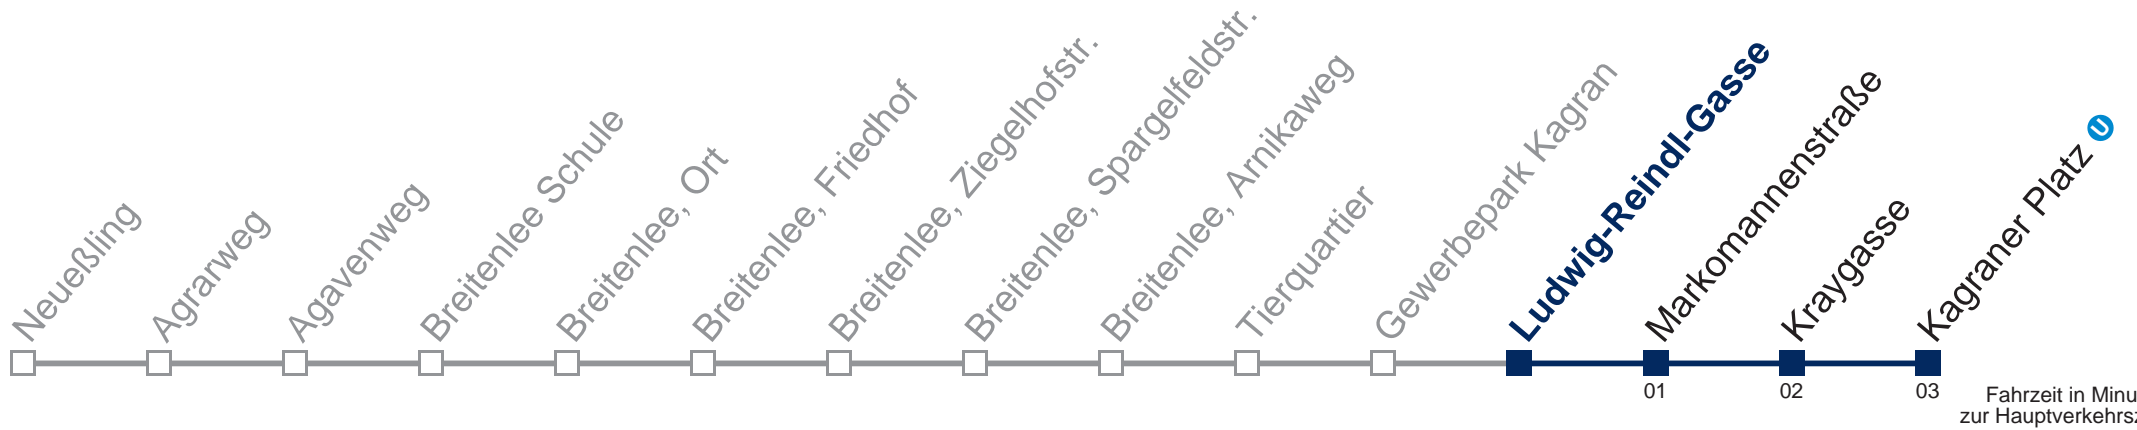

N24 Kagraner Platz U

Samstag, Sonn- und Feiertag

- 1 27 57
- 2 27 57
- 3 27 57
- 4 27

Kaufen Sie Ihre Tickets bequem mit der WienMobil-App.
Buy your tickets easily via our WienMobil app.