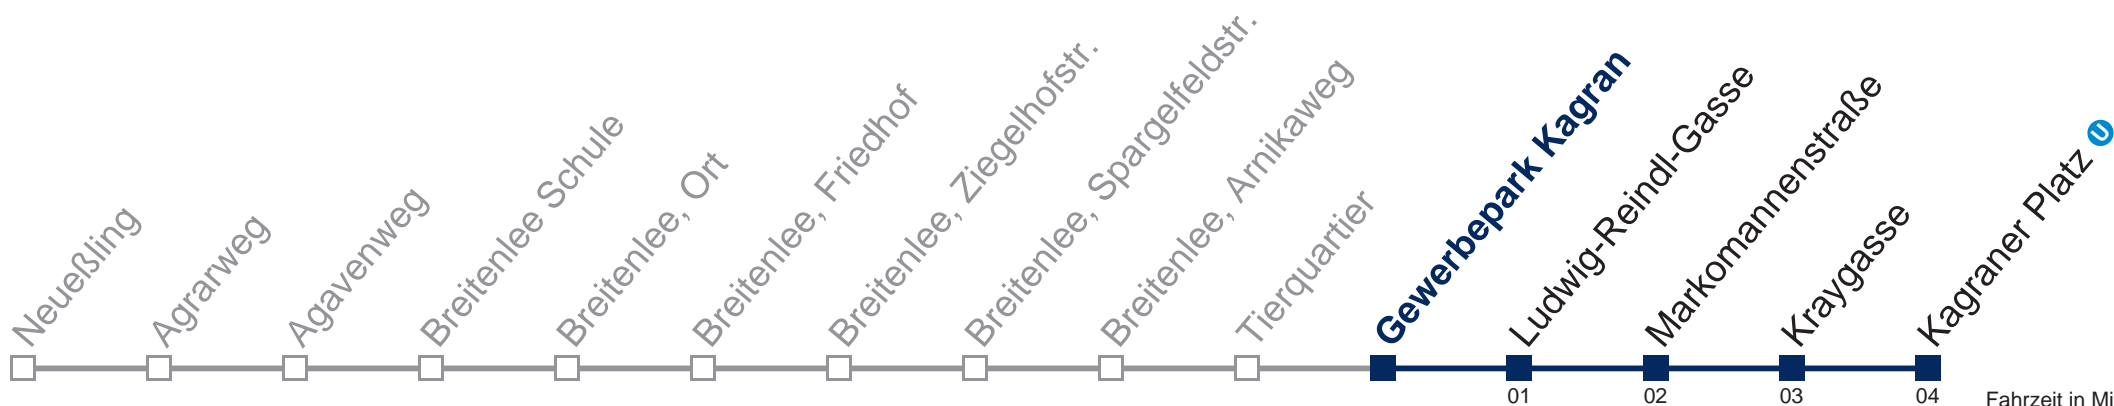

# N24 Kagraner Platz U

Fahrzeit in Minuten zur Hauptverkehrszeit