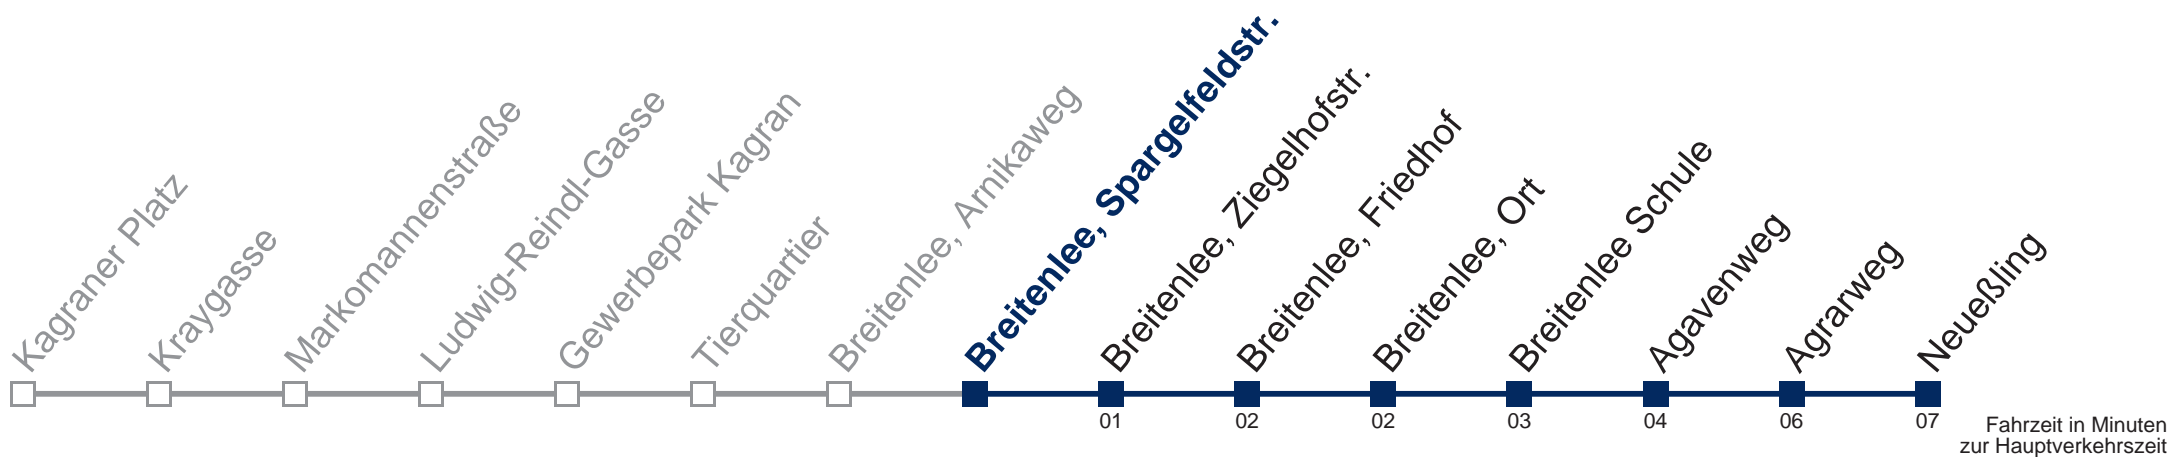

## Samstag, Sonn- und Feiertag

- 1 07 37
- 2 07 37
- 3 07 37
- 4 07 37

WienMobil

Kaufen Sie Ihre Tickets bequem mit der WienMobil-App.  
Buy your tickets easily via our WienMobil app.