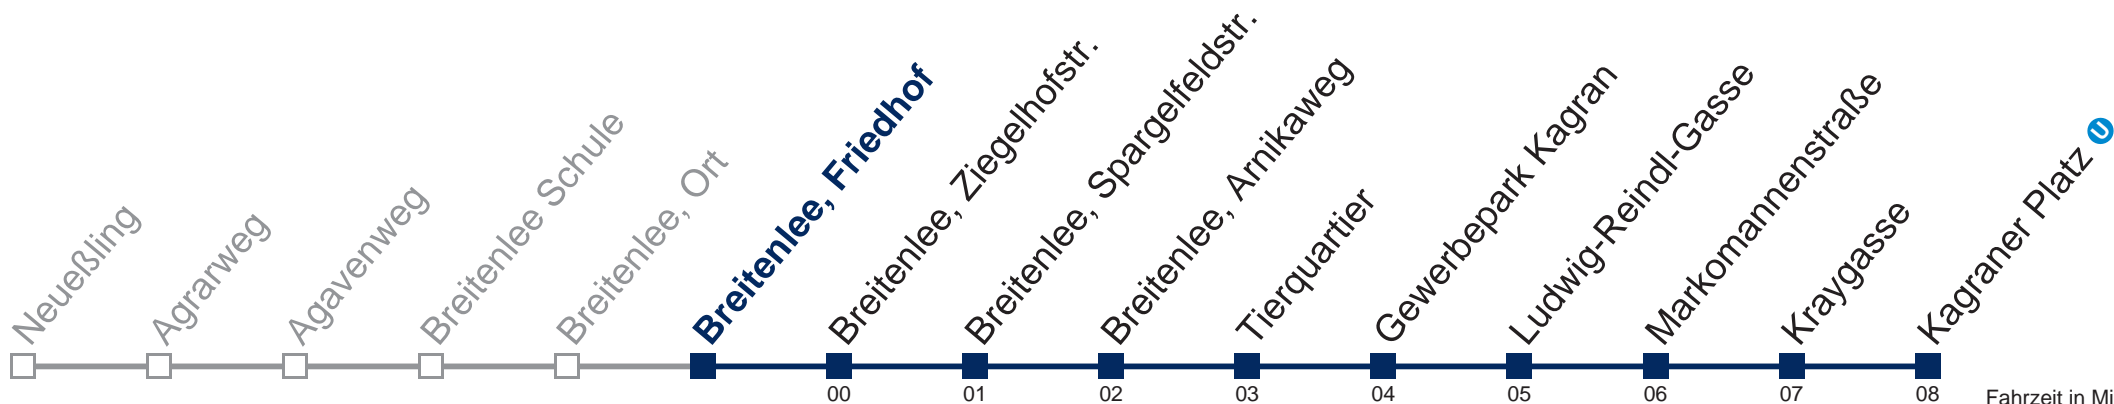

# N24 Kagraner Platz U

Fahrzeit in Minuten zur Hauptverkehrszeit