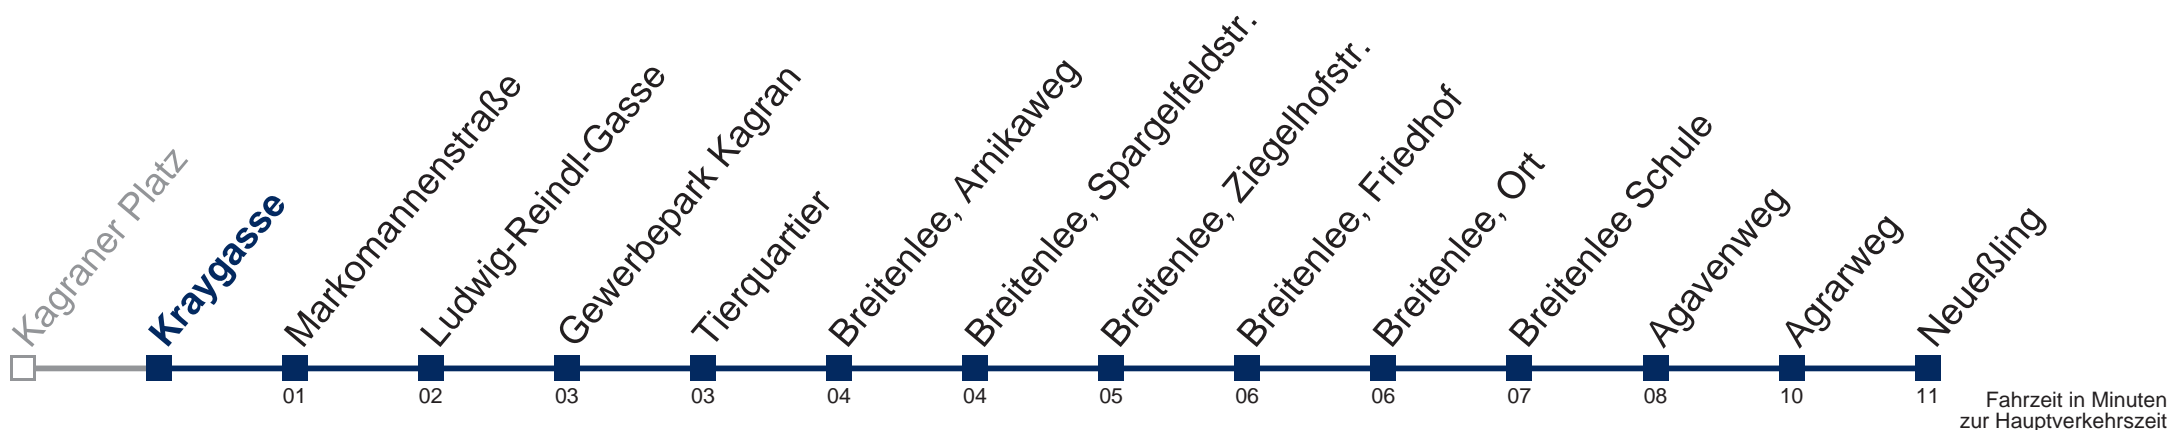

N24 Neueßling

Samstag, Sonn- und Feiertag

- 1 03 33
- 2 03 33
- 3 03 33
- 4 03 33

WienMobil

Kaufen Sie Ihre Tickets bequem mit der WienMobil-App.
Buy your tickets easily via our WienMobil app.