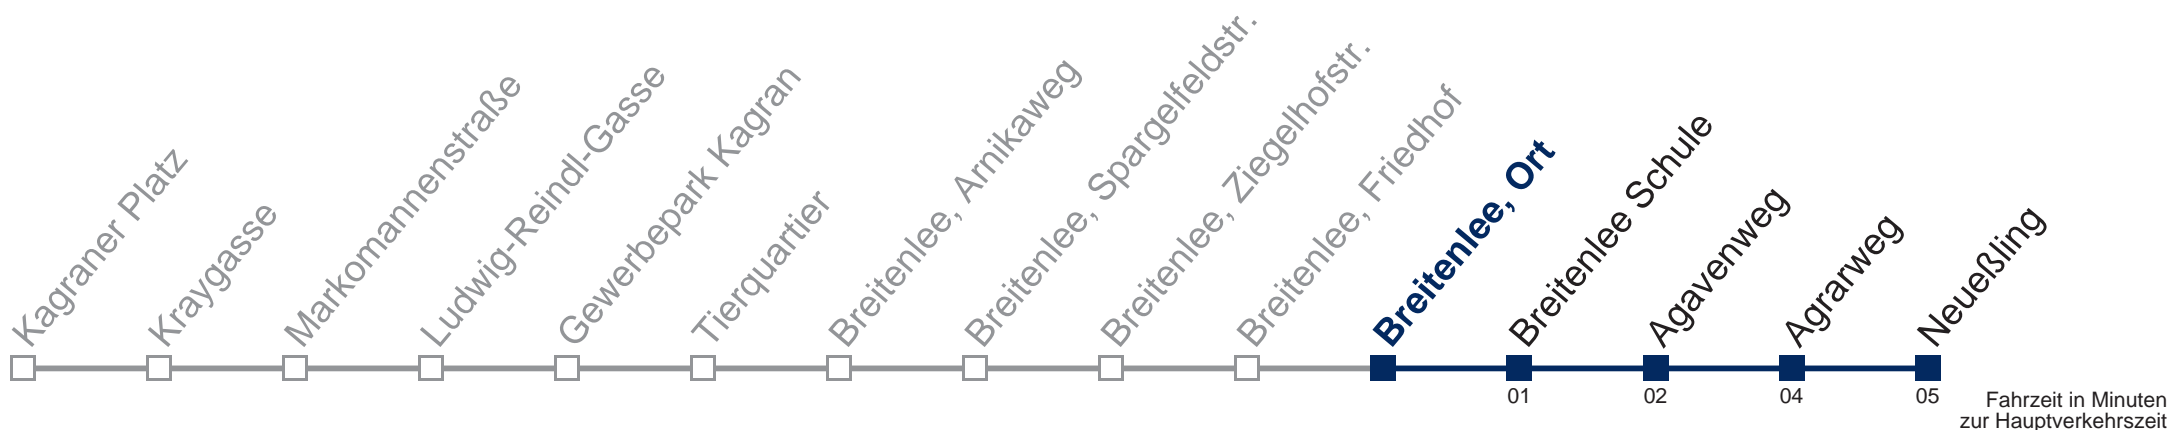

N24 Neueßling

Samstag, Sonn- und Feiertag

- 1 09 39
- 2 09 39
- 3 09 39
- 4 09 39

Kaufen Sie Ihre Tickets bequem mit der WienMobil-App.
Buy your tickets easily via our WienMobil app.