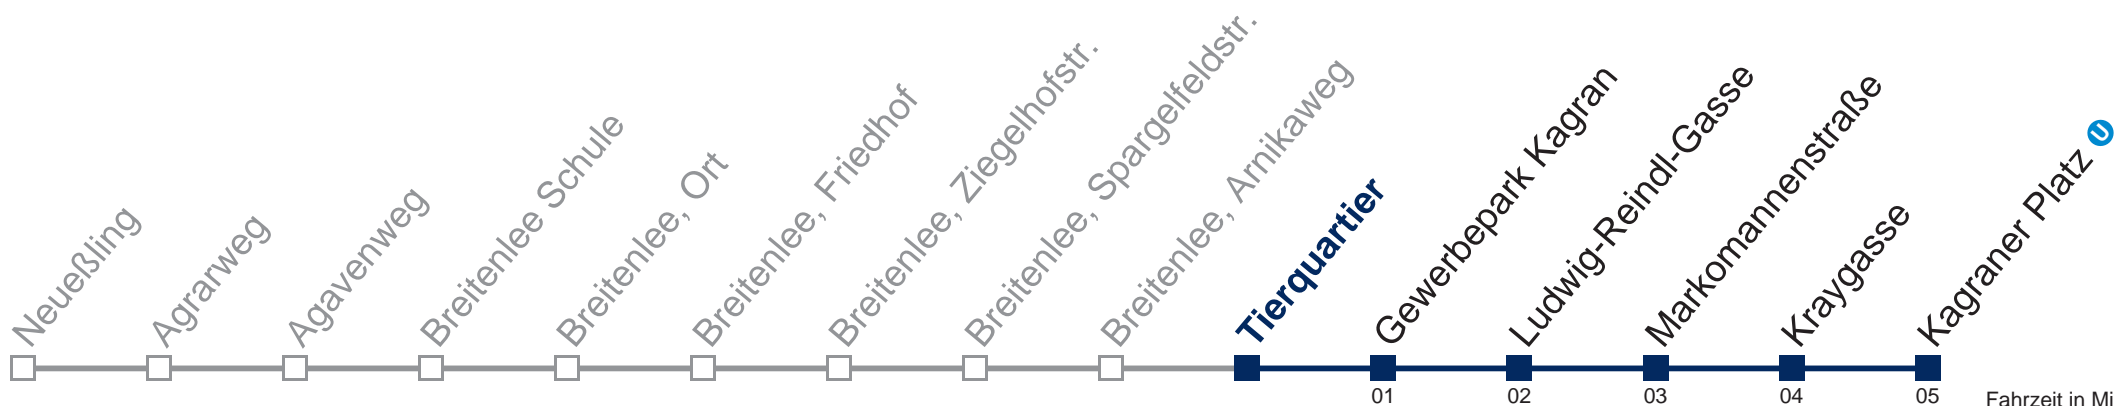

N24 Kagraner Platz U

Fahrzeit in Minuten zur Hauptverkehrszeit

Samstag, Sonn- und Feiertag

- 1 25 55
- 2 25 55
- 3 25 55
- 4 25

WienMobil

Kaufen Sie Ihre Tickets bequem mit der WienMobil-App.
Buy your tickets easily via our WienMobil app.

Auskunft Servicetelefon 01/7909 100
Änderungen vorbehalten