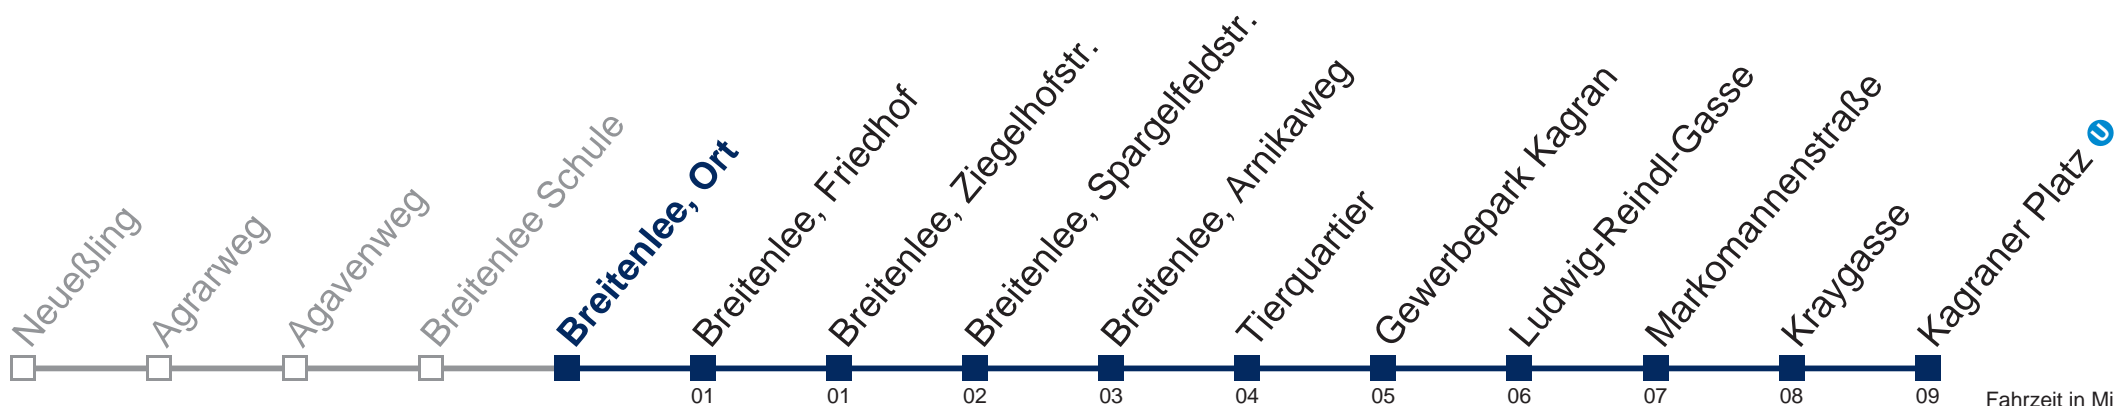

N24 Kagraner Platz U

Fahrzeit in Minuten zur Hauptverkehrszeit

Samstag, Sonn- und Feiertag

- 1 21 51
- 2 21 51
- 3 21 51
- 4 21

Kaufen Sie Ihre Tickets bequem mit der WienMobil-App. Buy your tickets easily via our WienMobil app.