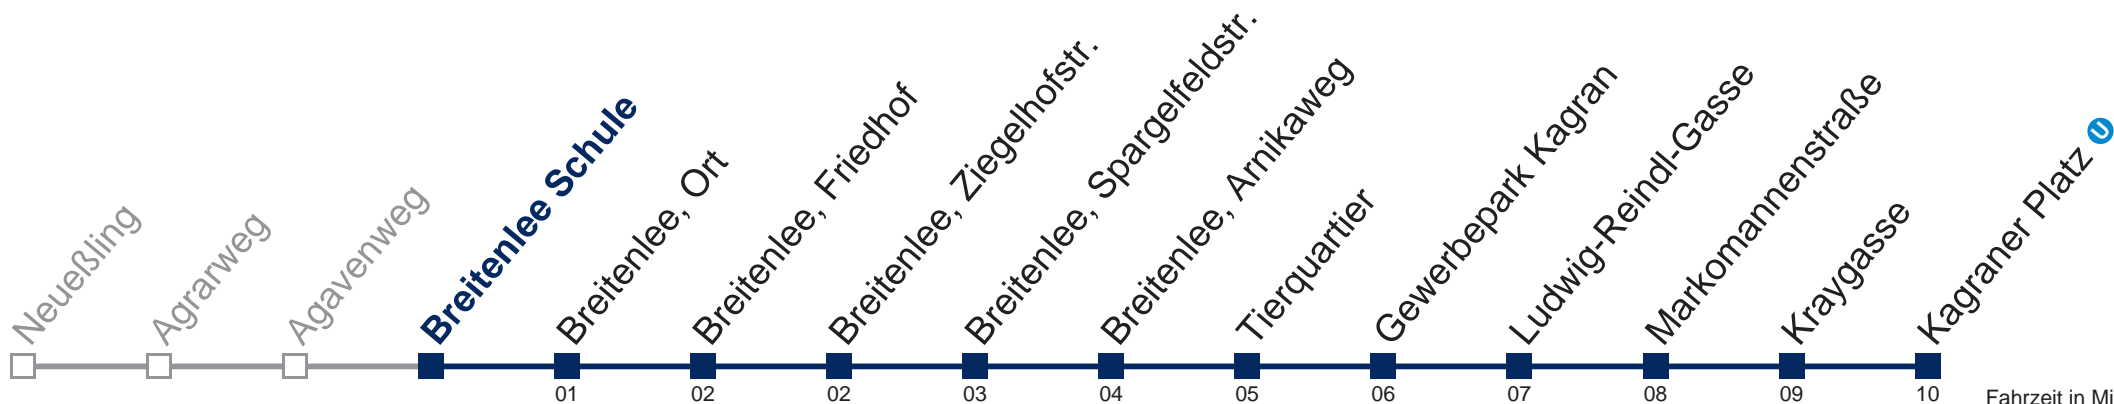

N24 Kagraner Platz U

Fahrzeit in Minuten zur Hauptverkehrszeit

Samstag, Sonn- und Feiertag

- 1 20 50
- 2 20 50
- 3 20 50
- 4 20

WienMobil

Kaufen Sie Ihre Tickets bequem mit der WienMobil-App.
Buy your tickets easily via our WienMobil app.