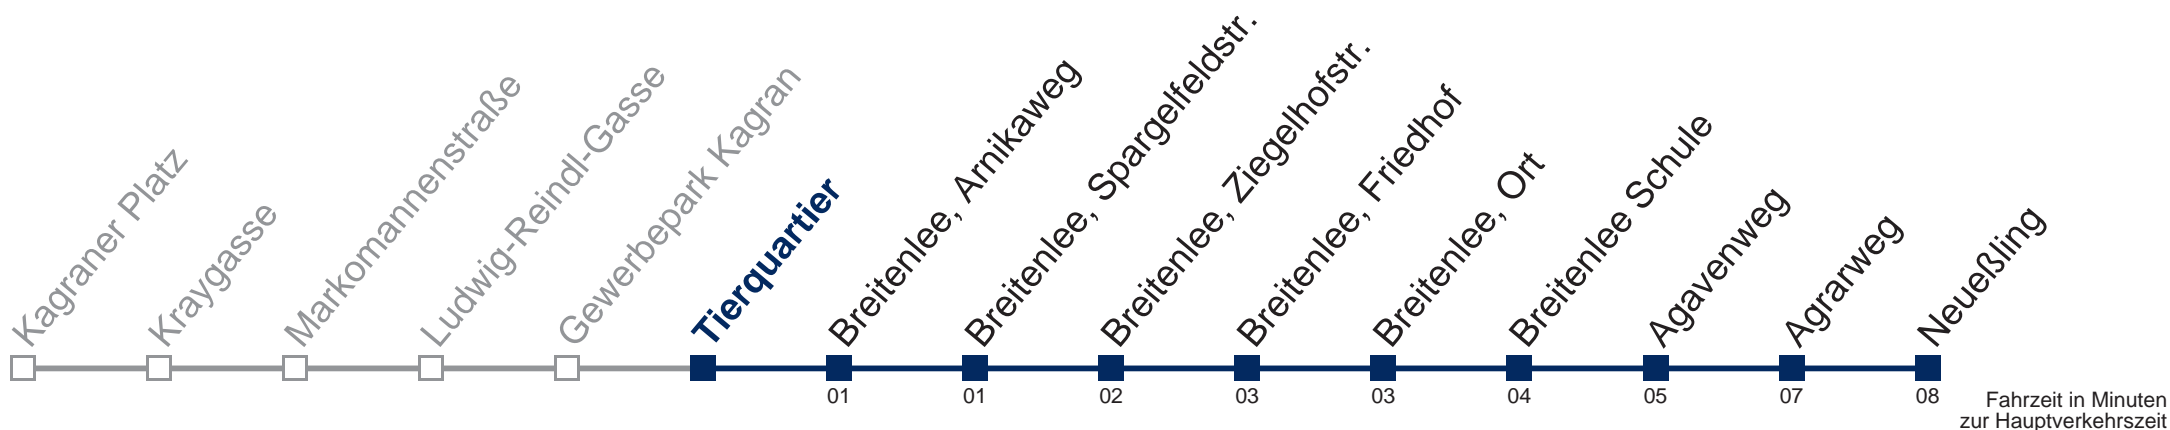

N24 Neueßling

Samstag, Sonn- und Feiertag

- 1 06 36
- 2 06 36
- 3 06 36
- 4 06 36

WienMobil

Kaufen Sie Ihre Tickets bequem mit der WienMobil-App.
Buy your tickets easily via our WienMobil app.

Auskunft Servicetelefon 01/7909 100
Änderungen vorbehalten