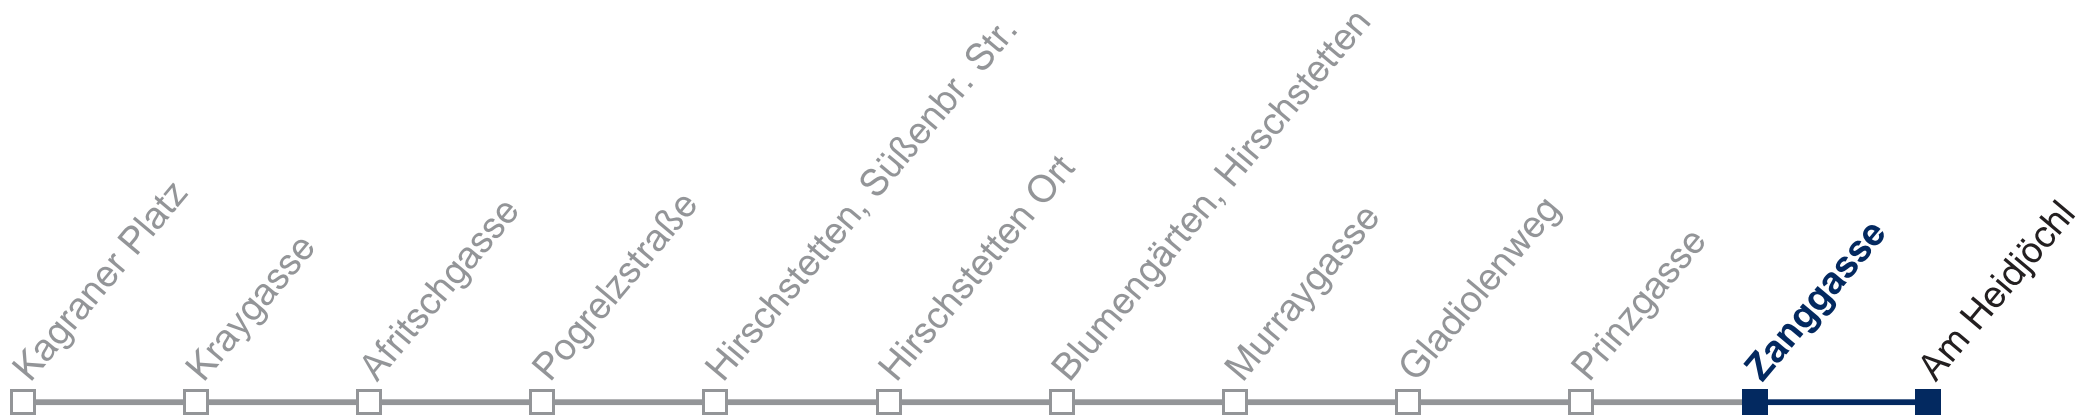

# N24 Am Heidjöchli

01 Fahrzeit in Minuten zur Hauptverkehrszeit