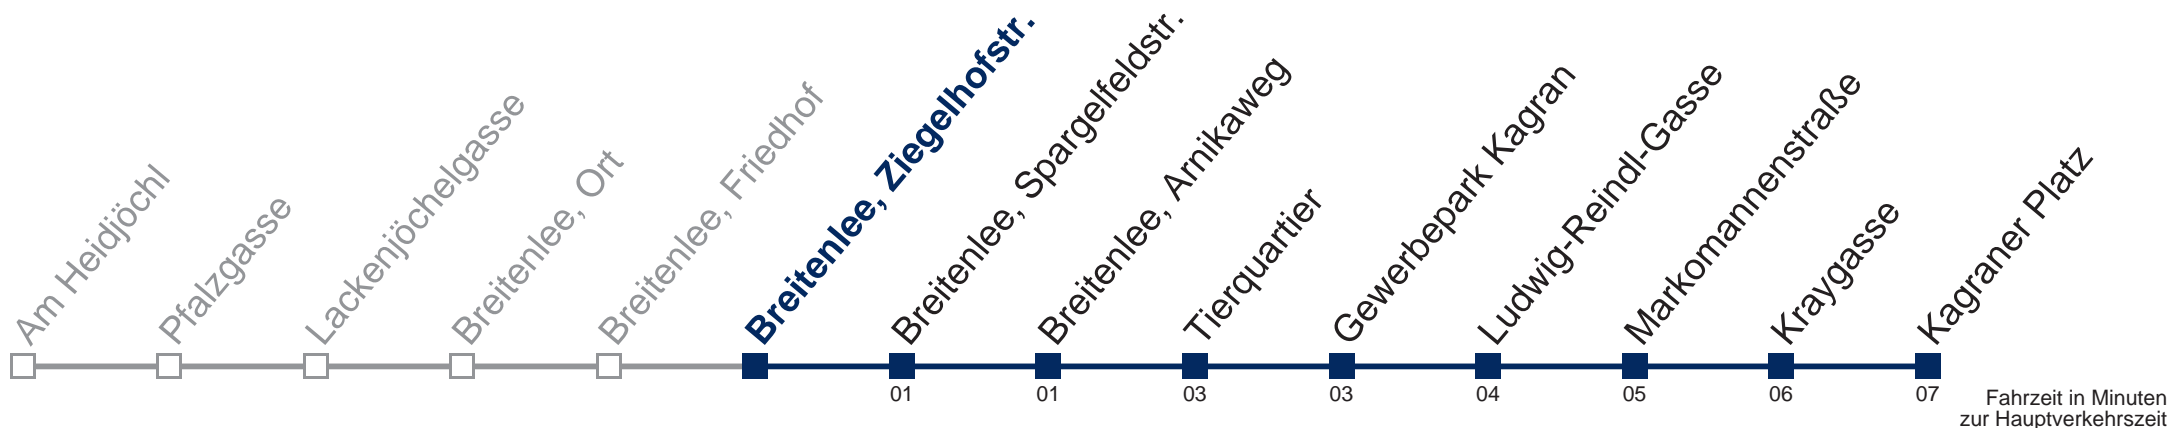

Montag bis Freitag

- 1 18 48
- 2 18 48
- 3 18 48
- 4 18

Kaufen Sie Ihre Tickets bequem mit der WienMobil-App.
Buy your tickets easily via our WienMobil app.