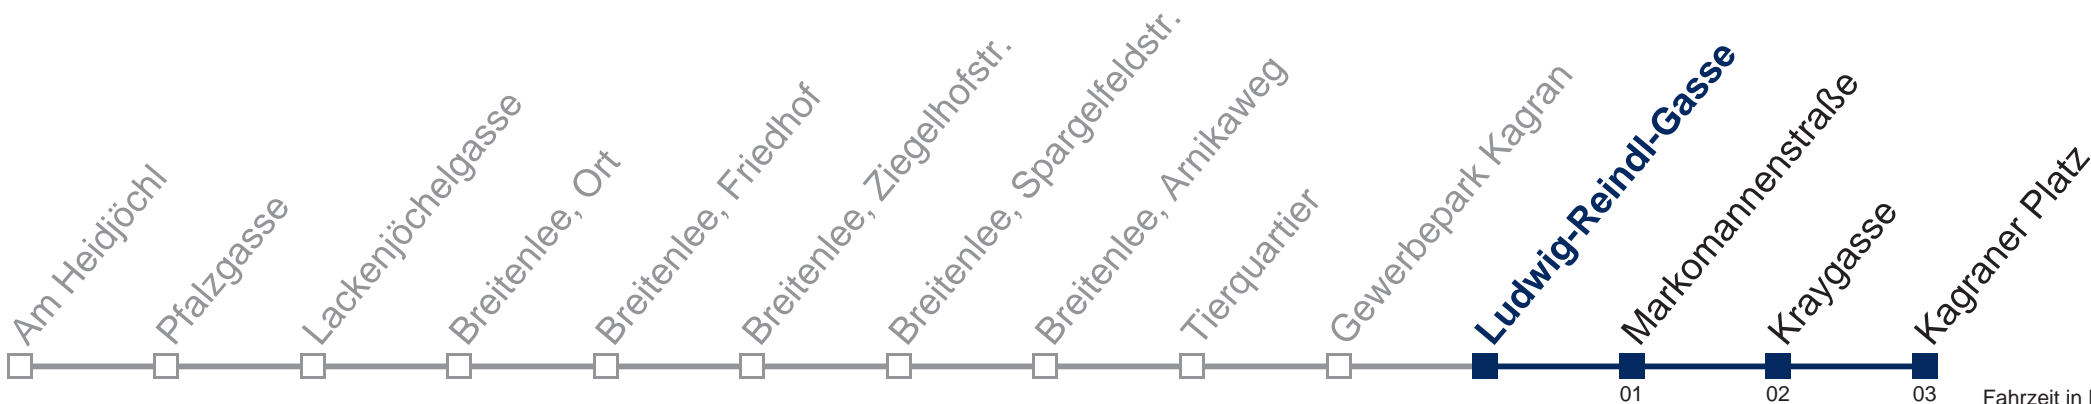

# N24 Kagraner Platz

01

02

03

Fahrzeit in Minuten zur Hauptverkehrszeit