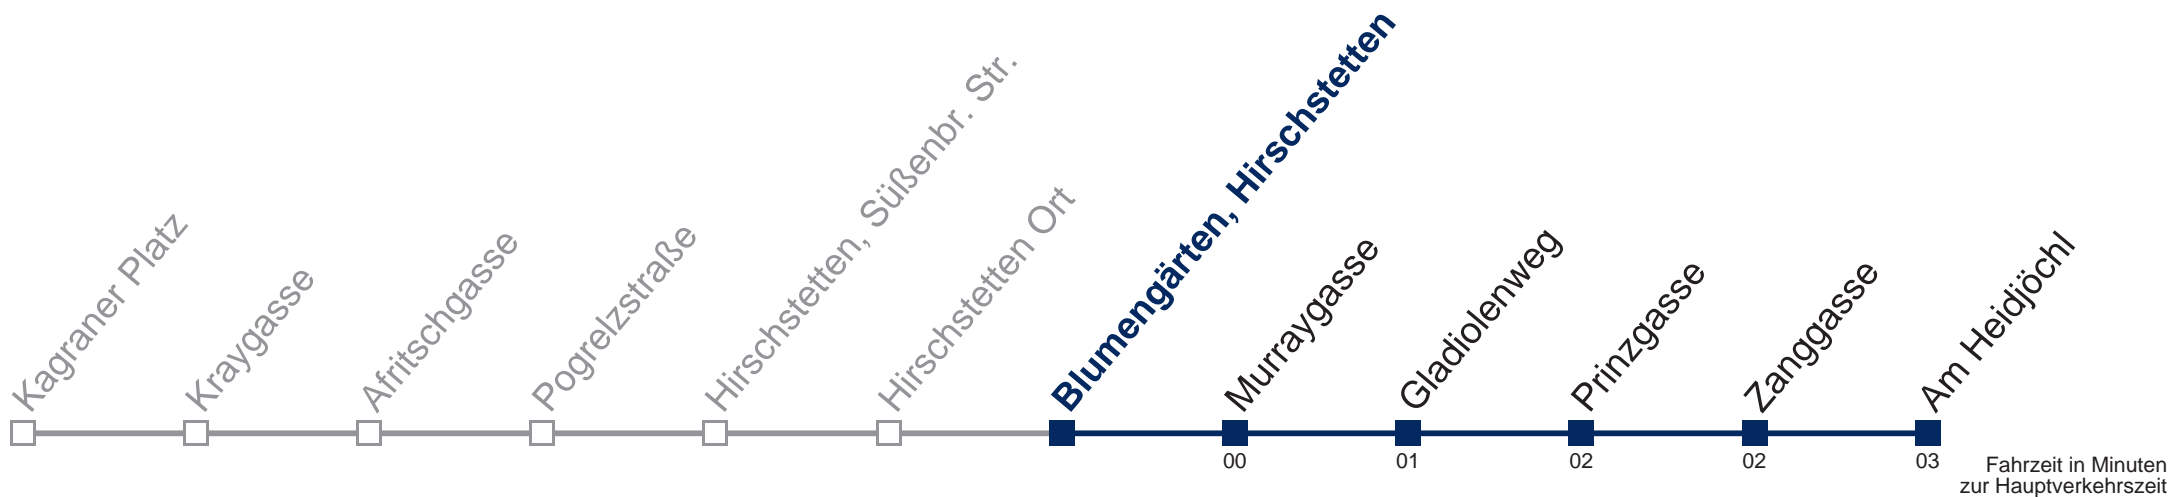

Montag bis Freitag

- 1 09 39
- 2 09 39
- 3 09 39
- 4 09 39

Kaufen Sie Ihre Tickets bequem mit der WienMobil-App.
Buy your tickets easily via our WienMobil app.