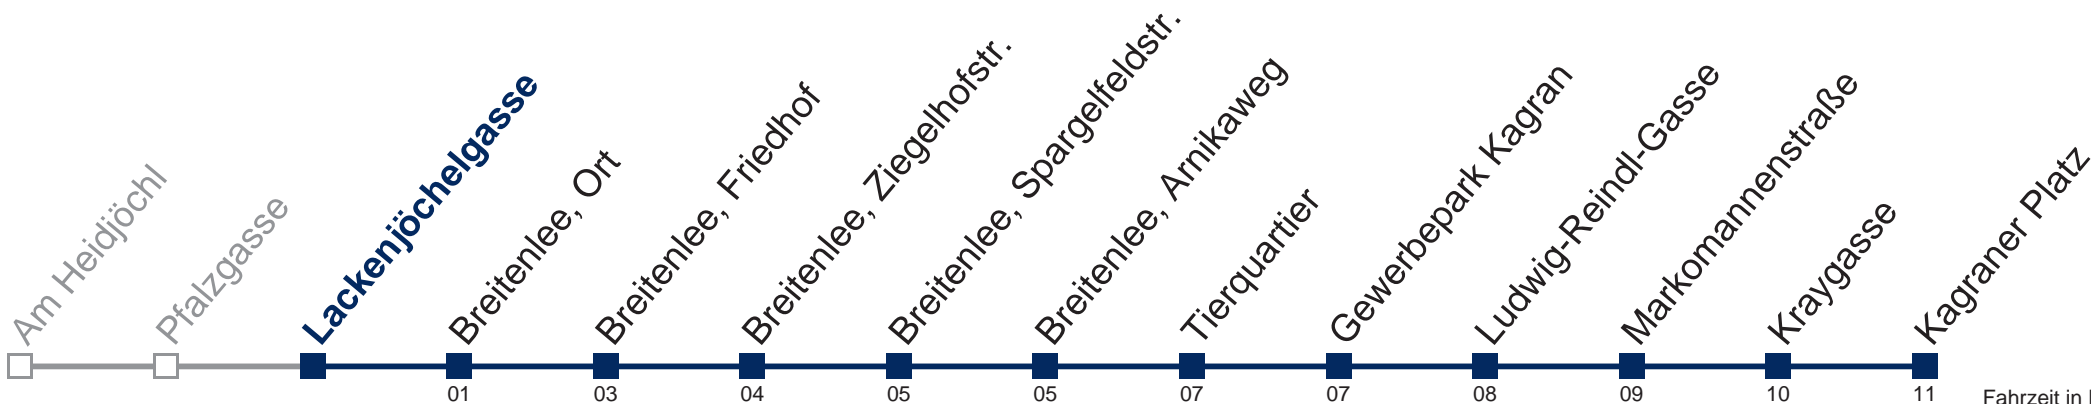

# N24 Kagraner Platz

Fahrzeit in Minuten zur Hauptverkehrszeit