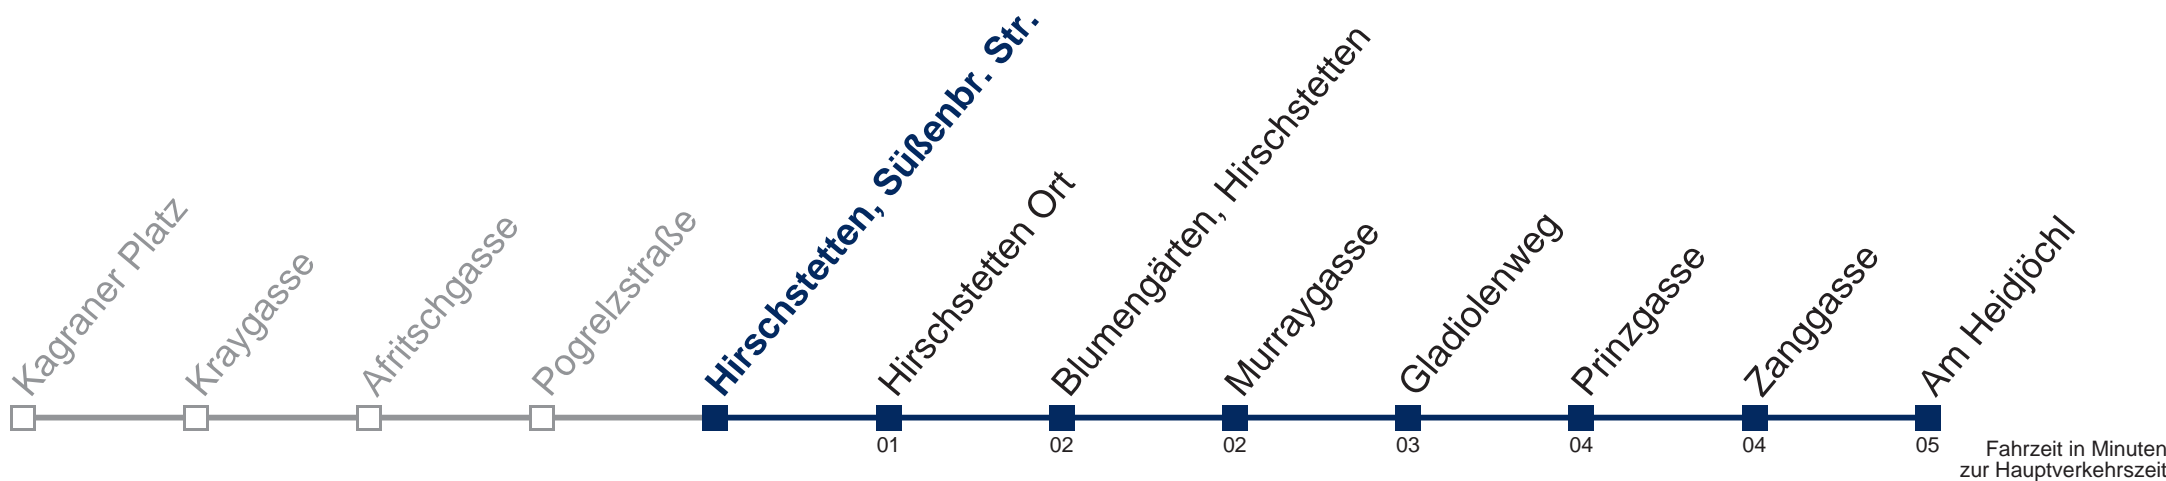

N24 Am Heidjöchli

Montag bis Freitag

- 1 07 37
- 2 07 37
- 3 07 37
- 4 07 37

Kaufen Sie Ihre Tickets bequem mit der WienMobil-App.
Buy your tickets easily via our WienMobil app.

Auskunft Servicetelefon 01/7909 100
Änderungen vorbehalten