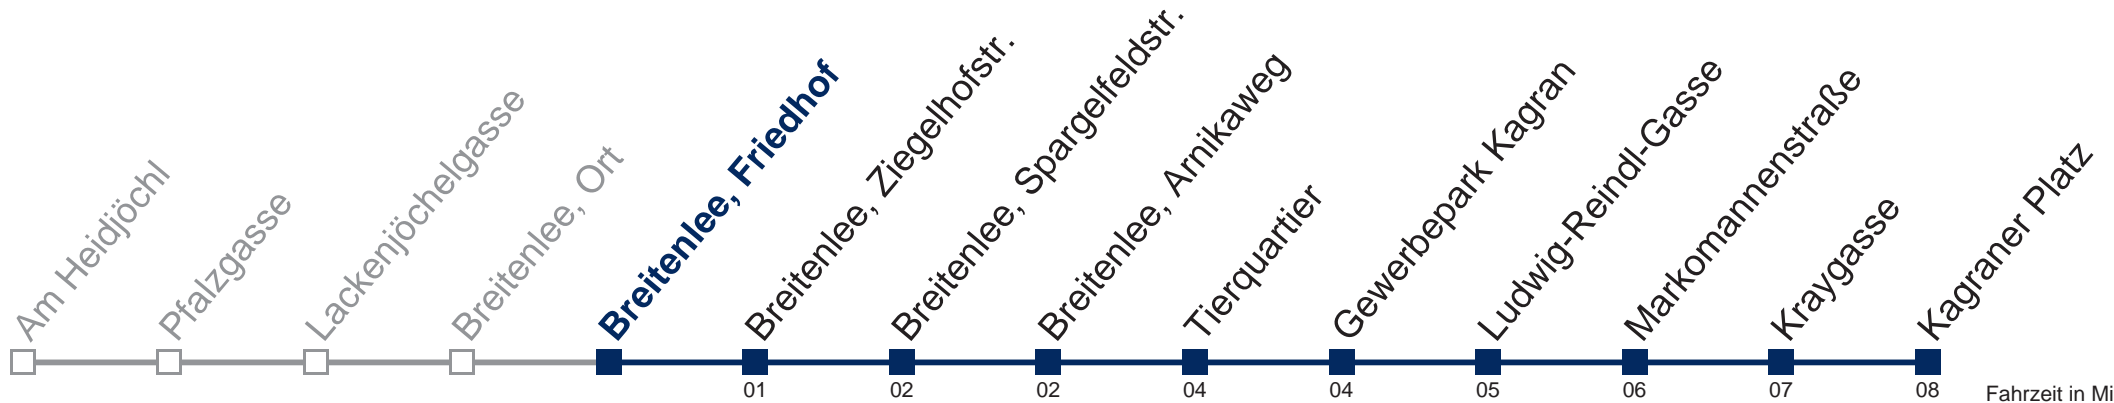

# N24 Kagraner Platz

Fahrzeit in Minuten zur Hauptverkehrszeit