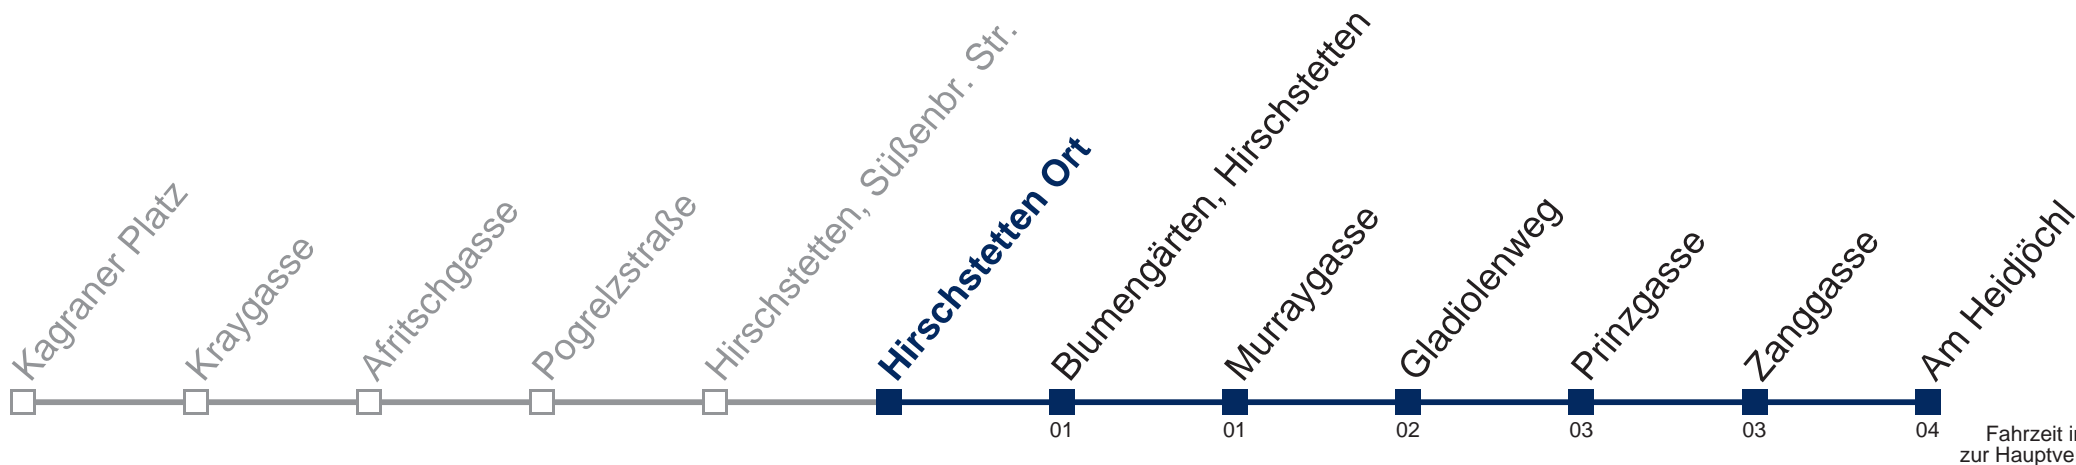

# N24 Am Heidjöchli

Fahrzeit in Minuten zur Hauptverkehrszeit