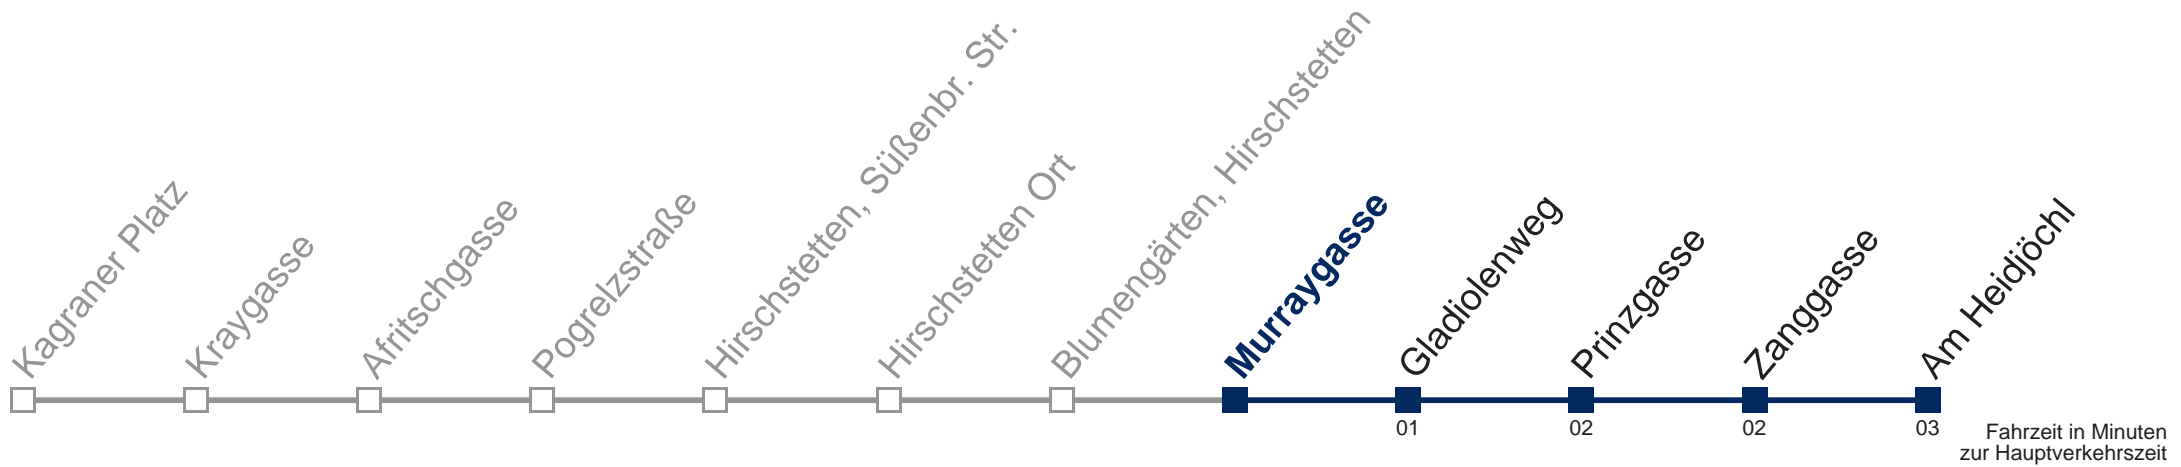

Montag bis Freitag

- 1 09 39
- 2 09 39
- 3 09 39
- 4 09 39

Kaufen Sie Ihre Tickets bequem mit der WienMobil-App.
Buy your tickets easily via our WienMobil app.