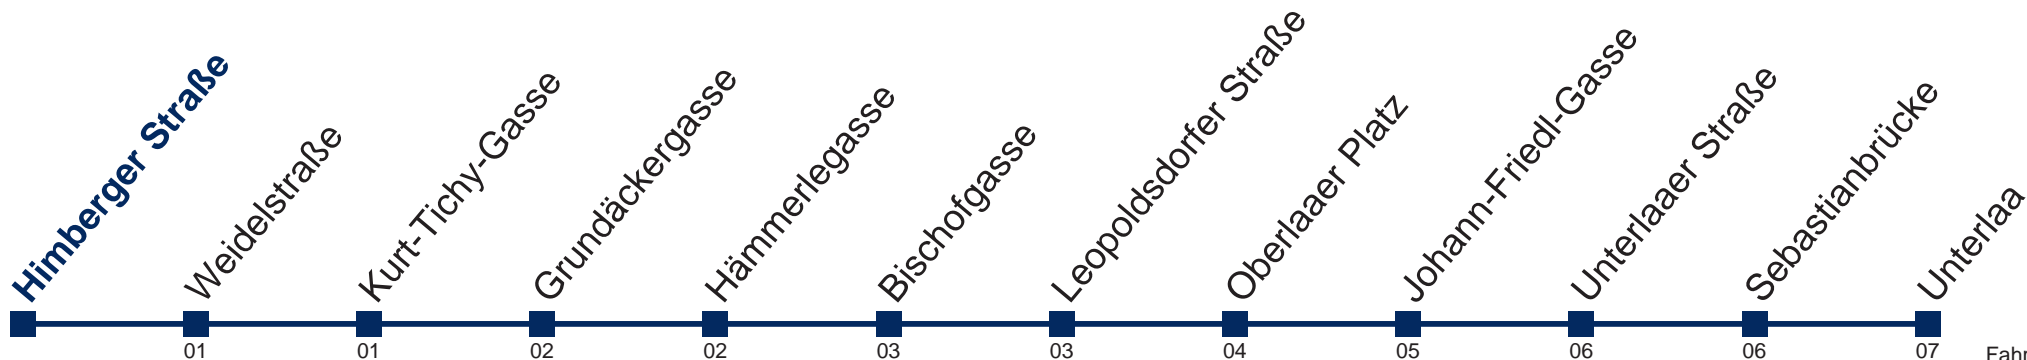

N17 Unterlaa

Fahrzeit in Minuten zur Hauptverkehrszeit

Montag bis Freitag

- 1 34
- 2 04 34
- 3 04 34
- 4 04 34

Samstag, Sonn- und Feiertag

kein Betrieb

Kaufen Sie Ihre Tickets bequem mit der WienMobil-App. Buy your tickets easily via our WienMobil app.