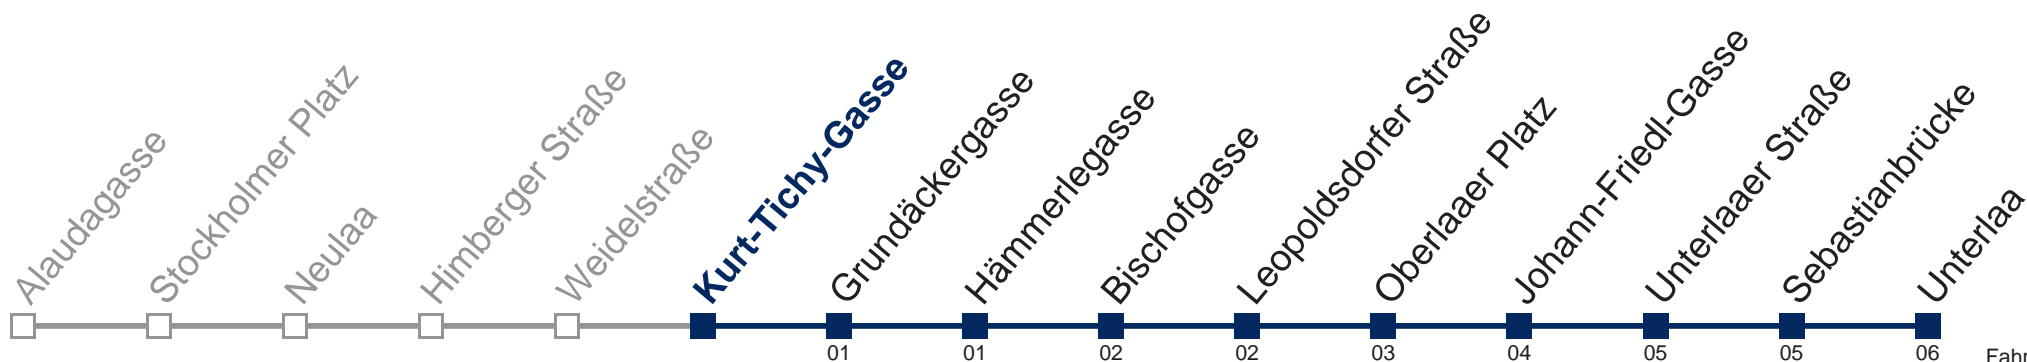

**Montag bis Freitag**

1	35
2	05 35
3	05 35
4	05 35

Samstag, Sonn- und Feiertag

1	12 42
2	12 42
3	12 42
4	12 42

Kaufen Sie Ihre Tickets bequem mit der WienMobil-App.
Buy your tickets easily via our WienMobil app.