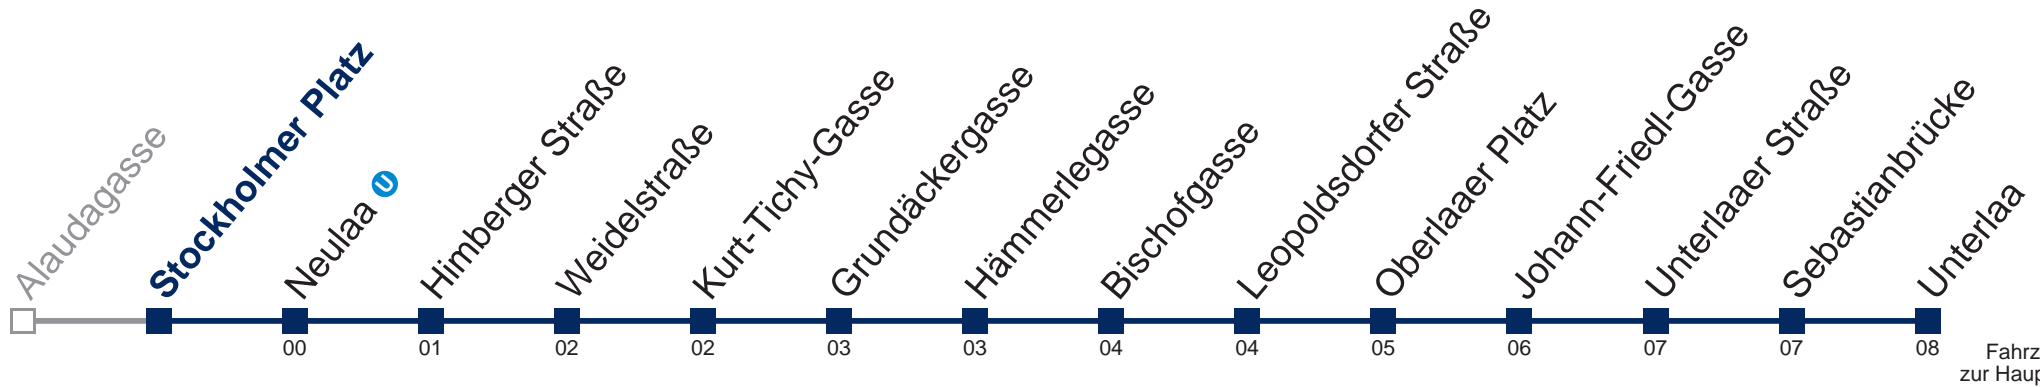

Montag bis Freitag

kein Betrieb

Samstag, Sonn- und Feiertag

- 1 10 40
- 2 10 40
- 3 10 40
- 4 10 40

Kaufen Sie Ihre Tickets bequem mit der WienMobil-App.
Buy your tickets easily via our WienMobil app.

Fahrzeit in Minuten zur Hauptverkehrszeit