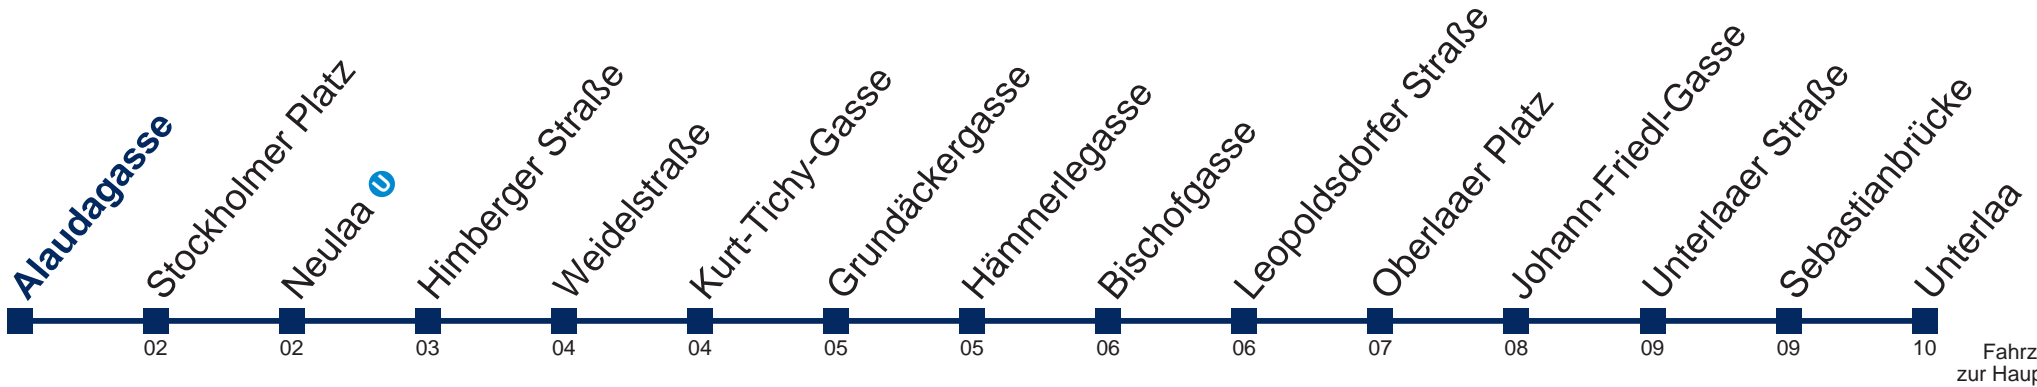

N17 Unterlaa

Montag bis Freitag

kein Betrieb

Samstag, Sonn- und Feiertag

- 1 08 38
- 2 08 38
- 3 08 38
- 4 08 38

WienMobil

Kaufen Sie Ihre Tickets bequem mit der WienMobil-App.
Buy your tickets easily via our WienMobil app.