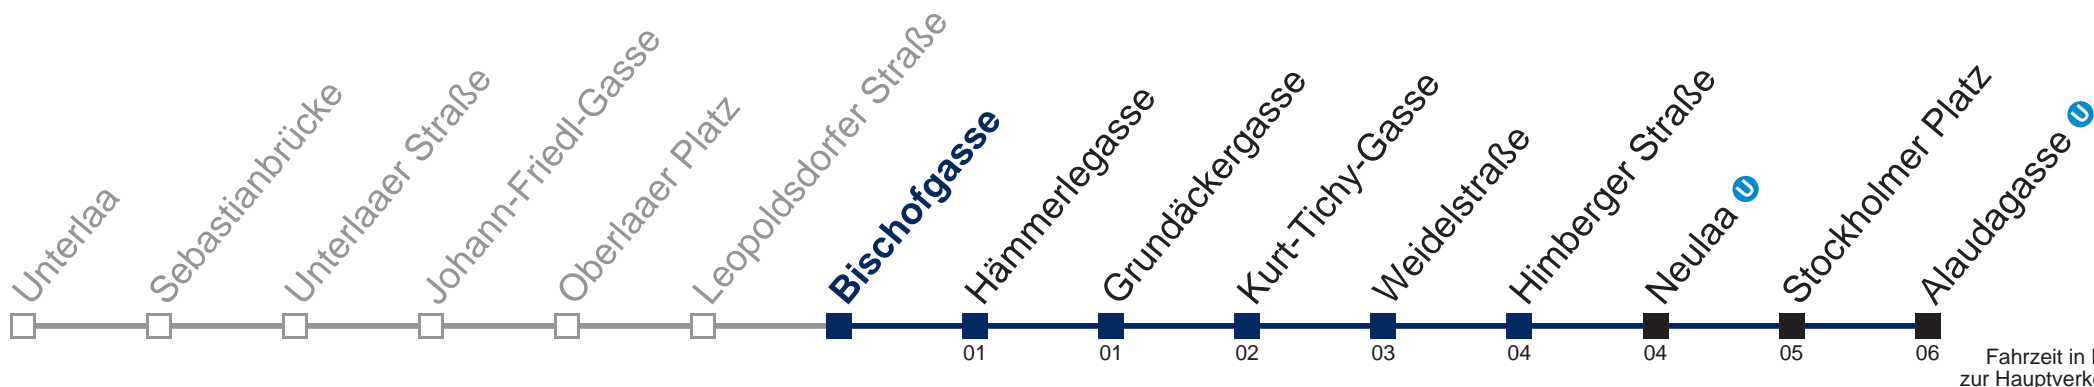

N17 Alaudagasse

Fahrzeit in Minuten zur Hauptverkehrszeit

Montag bis Freitag

- 1 11 45
- 2 15 45
- 3 15 45
- 4 15

Samstag, Sonn- und Feiertag

- 1 22 52
- 2 22 52
- 3 22 52
- 4 22

◻ bis Himberger Straße

WienMobil

Kaufen Sie Ihre Tickets bequem mit der WienMobil-App.
Buy your tickets easily via our WienMobil app.