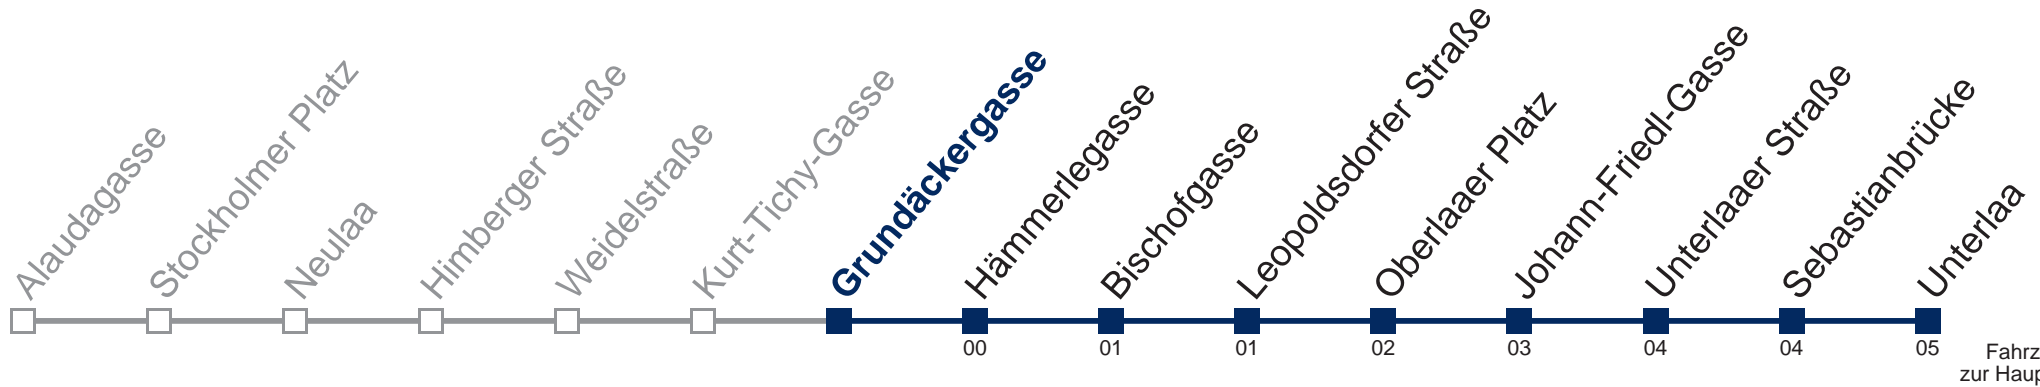

Fahrzeit in Minuten zur Hauptverkehrszeit

Montag bis Freitag

- 1 35
- 2 05 35
- 3 05 35
- 4 05 35

Samstag, Sonn- und Feiertag

- 1 12 42
- 2 12 42
- 3 12 42
- 4 12 42

Kaufen Sie Ihre Tickets bequem mit der WienMobil-App.
Buy your tickets easily via our WienMobil app.