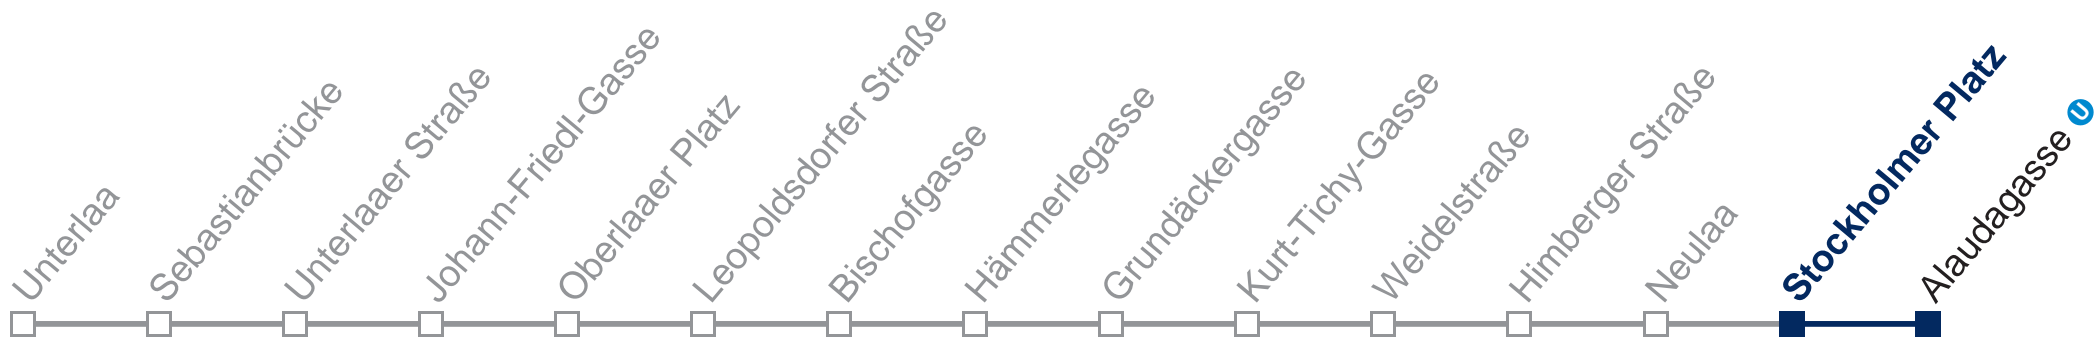

N17 Alaudagasse

01 Fahrzeit in Minuten zur Hauptverkehrszeit

Montag bis Freitag

kein Betrieb

Samstag, Sonn- und Feiertag

- 1 27 57
- 2 27 57
- 3 27 57
- 4 27

WienMobil

Kaufen Sie Ihre Tickets bequem mit der WienMobil-App.
Buy your tickets easily via our WienMobil app.

Auskunft Servicetelefon 01/7909 100
Änderungen vorbehalten