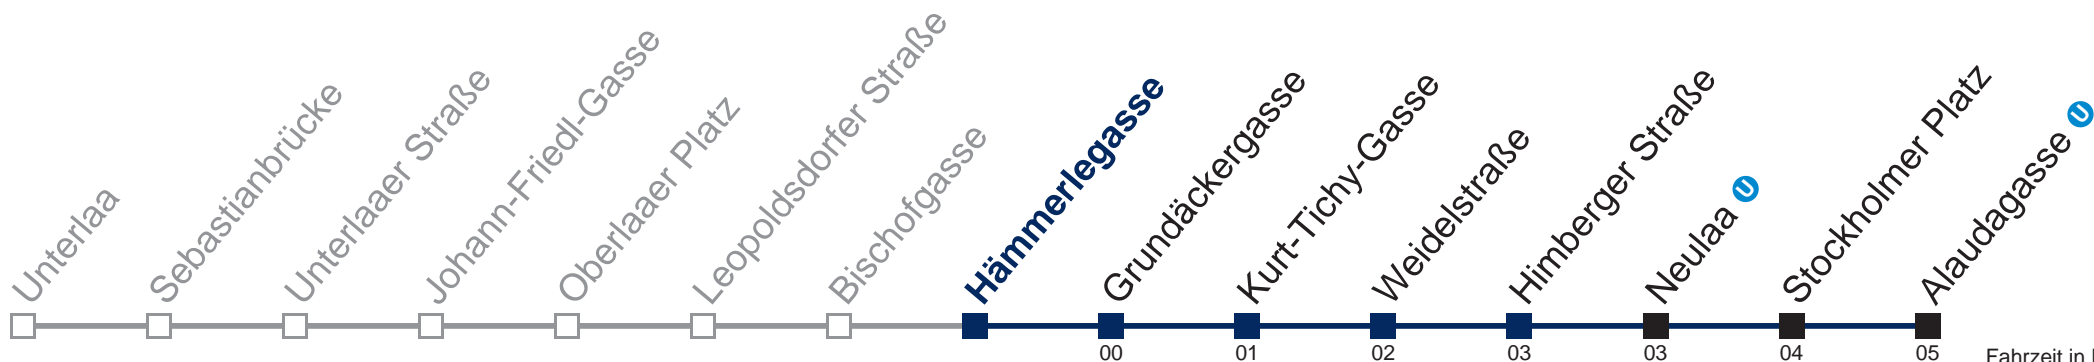

N17 Alaudagasse

Fahrzeit in Minuten zur Hauptverkehrszeit

Montag bis Freitag

- 1 12 46
- 2 16 46
- 3 16 46
- 4 16

☐ bis Himberger Straße

Samstag, Sonn- und Feiertag

- 1 23 53
- 2 23 53
- 3 23 53
- 4 23

WienMobil

Kaufen Sie Ihre Tickets bequem mit der WienMobil-App.
Buy your tickets easily via our WienMobil app.