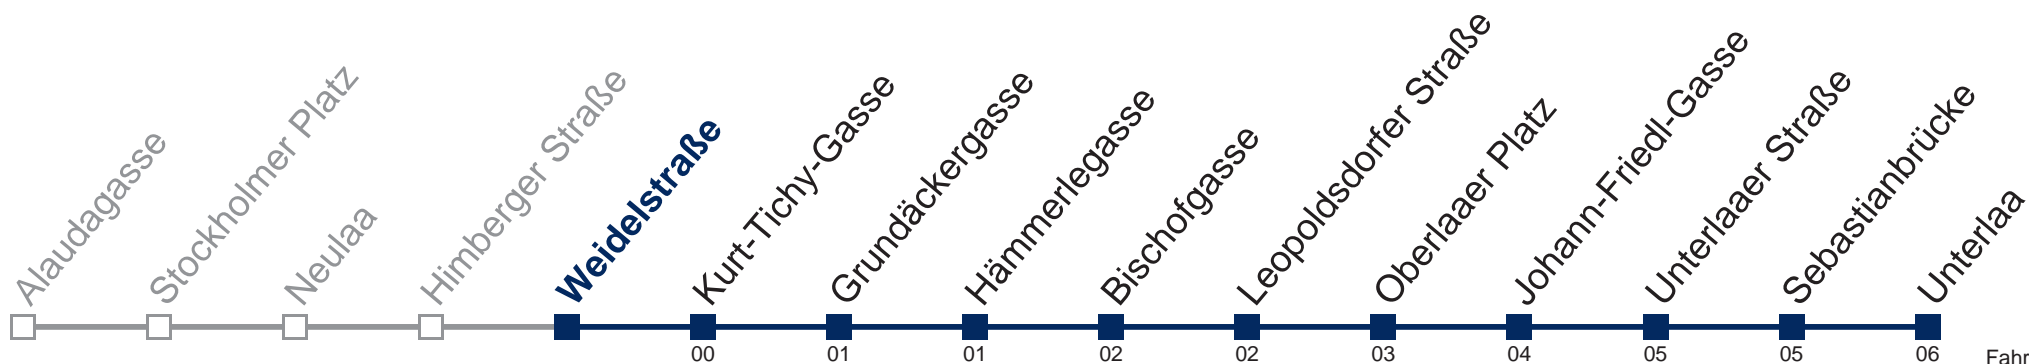

Montag bis Freitag

1	35
2	05 35
3	05 35
4	05 35

Samstag, Sonn- und Feiertag

1	12 42
2	12 42
3	12 42
4	12 42

Kaufen Sie Ihre Tickets bequem mit der WienMobil-App.
Buy your tickets easily via our WienMobil app.