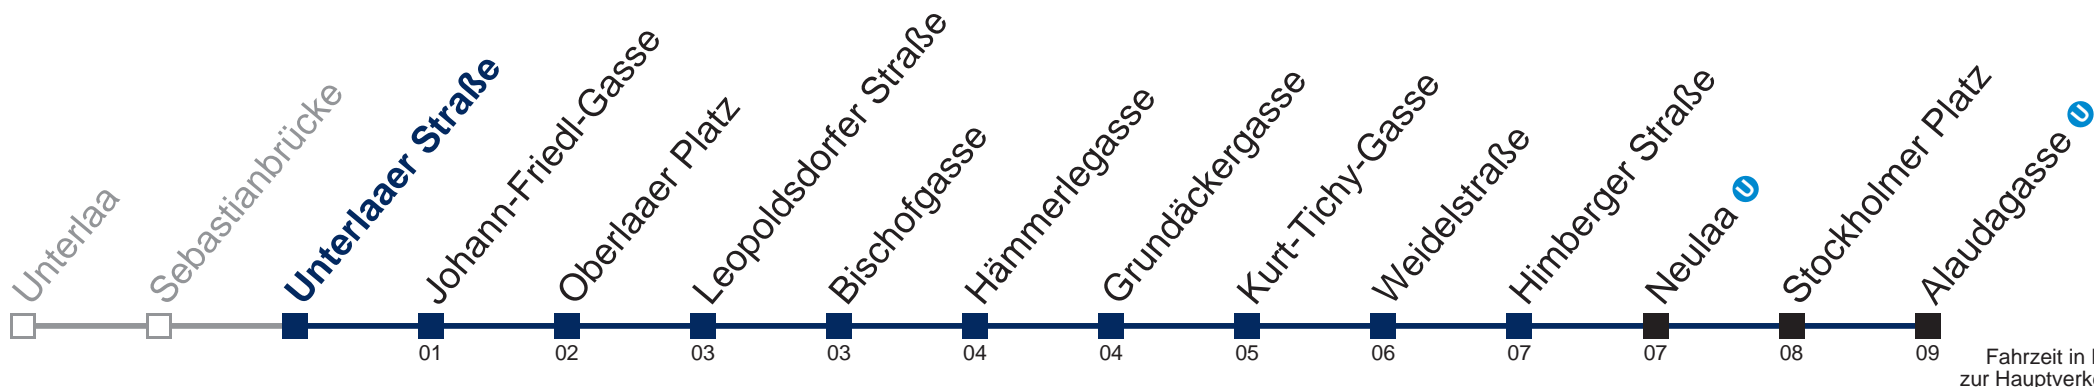

N17 Alaudagasse

Montag bis Freitag

- 1 08:42
- 2 12:42
- 3 12:42
- 4 12

Samstag, Sonn- und Feiertag

- 1 19 49
- 2 19 49
- 3 19 49
- 4 19

bis Himberger Straße

WienMobil

Kaufen Sie Ihre Tickets bequem mit der WienMobil-App.
Buy your tickets easily via our WienMobil app.