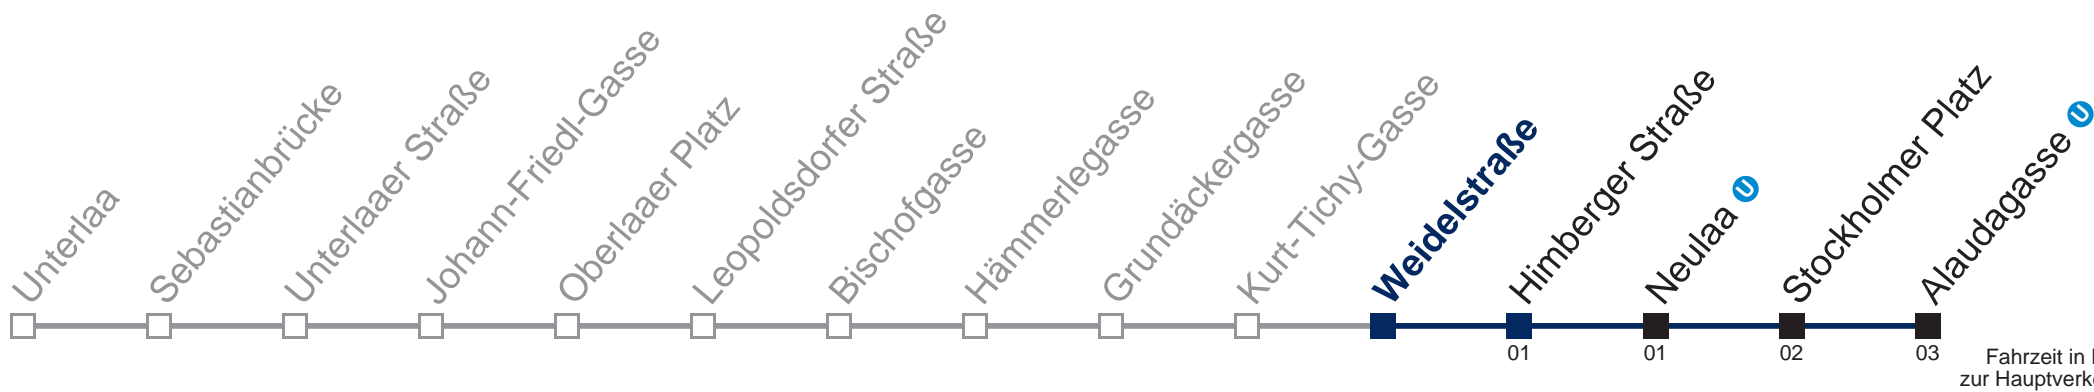

N17 Alaudagasse

Fahrzeit in Minuten zur Hauptverkehrszeit

Montag bis Freitag

- 1 14 48
- 2 18 48
- 3 18 48
- 4 18

□ bis Himberger Straße

Samstag, Sonn- und Feiertag

- 1 25 55
- 2 25 55
- 3 25 55
- 4 25

WienMobil

Kaufen Sie Ihre Tickets bequem mit der WienMobil-App.
Buy your tickets easily via our WienMobil app.