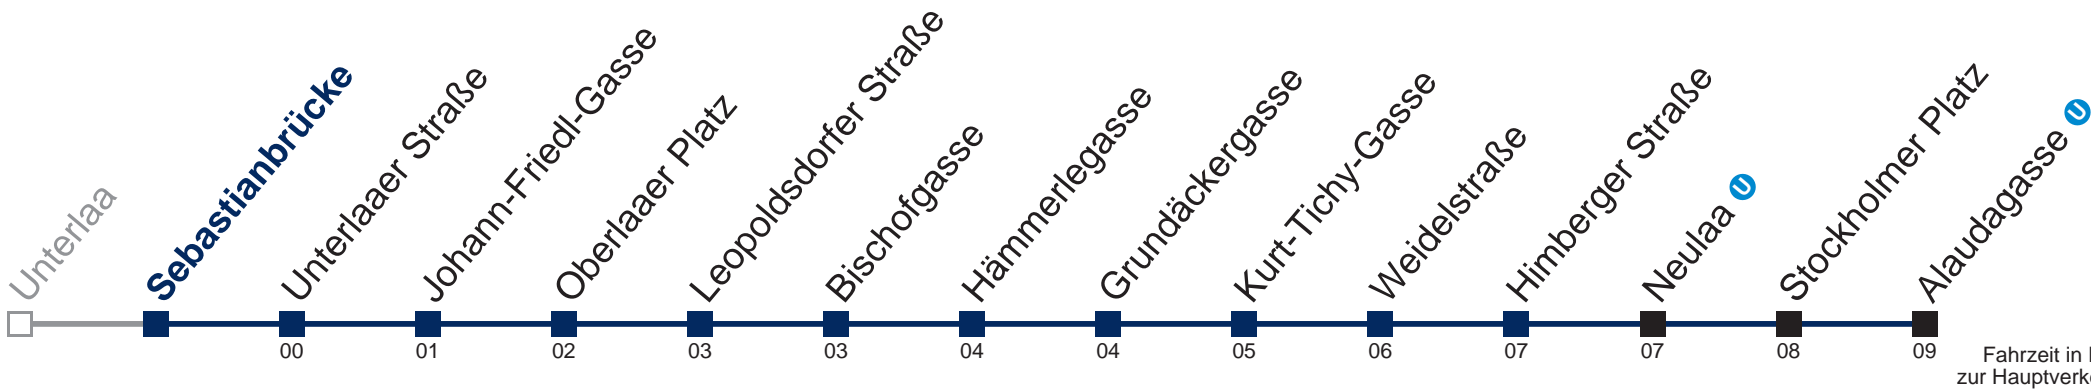

bis Himberger Straße

Samstag, Sonn- und Feiertag

- 1 18 48
- 2 18 48
- 3 18 48
- 4 18

WienMobil

Kaufen Sie Ihre Tickets bequem mit der WienMobil-App.
Buy your tickets easily via our WienMobil app.

N17 Alaudagasse