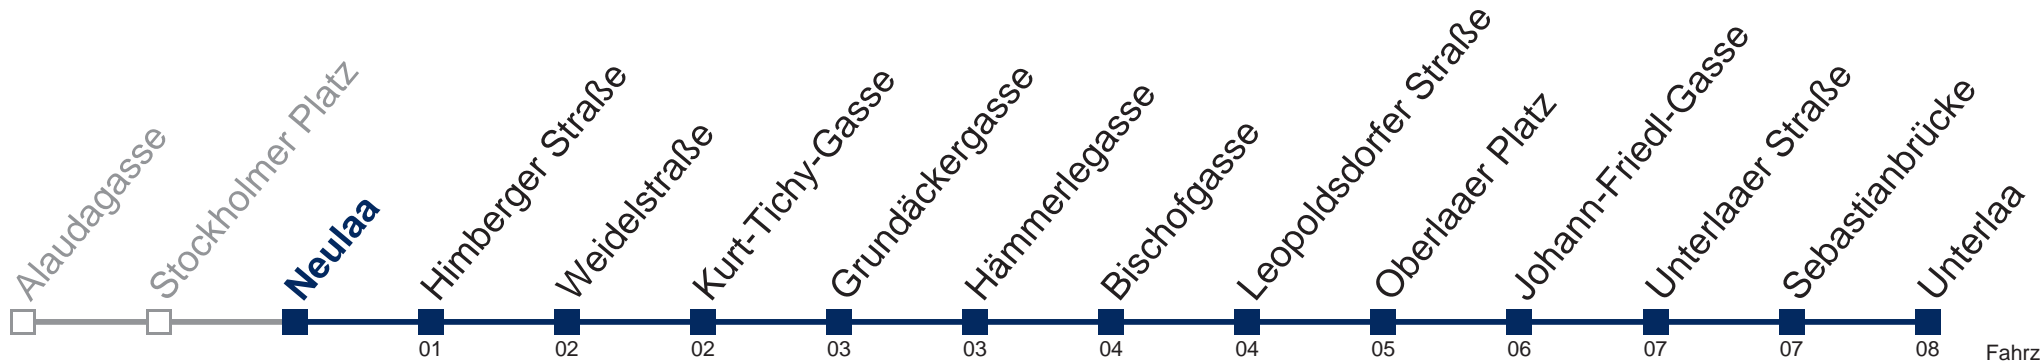

Montag bis Freitag

kein Betrieb

Samstag, Sonn- und Feiertag

- 1 10 40
- 2 10 40
- 3 10 40
- 4 10 40

Kaufen Sie Ihre Tickets bequem mit der WienMobil-App.
Buy your tickets easily via our WienMobil app.

Fahrzeit in Minuten zur Hauptverkehrszeit