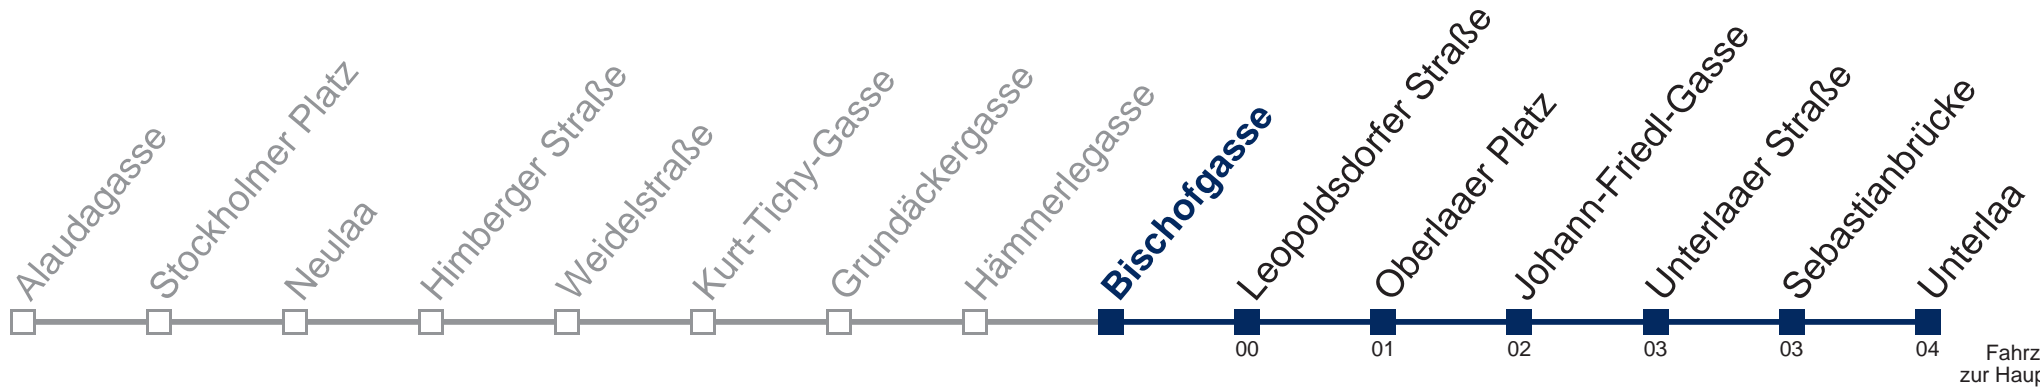

N17 Unterlaa

Fahrzeit in Minuten zur Hauptverkehrszeit

Montag bis Freitag

- 1 36
- 2 06 36
- 3 06 36
- 4 06 36

Samstag, Sonn- und Feiertag

- 1 13 43
- 2 13 43
- 3 13 43
- 4 13 43

WienMobil

Kaufen Sie Ihre Tickets bequem mit der WienMobil-App.
Buy your tickets easily via our WienMobil app.