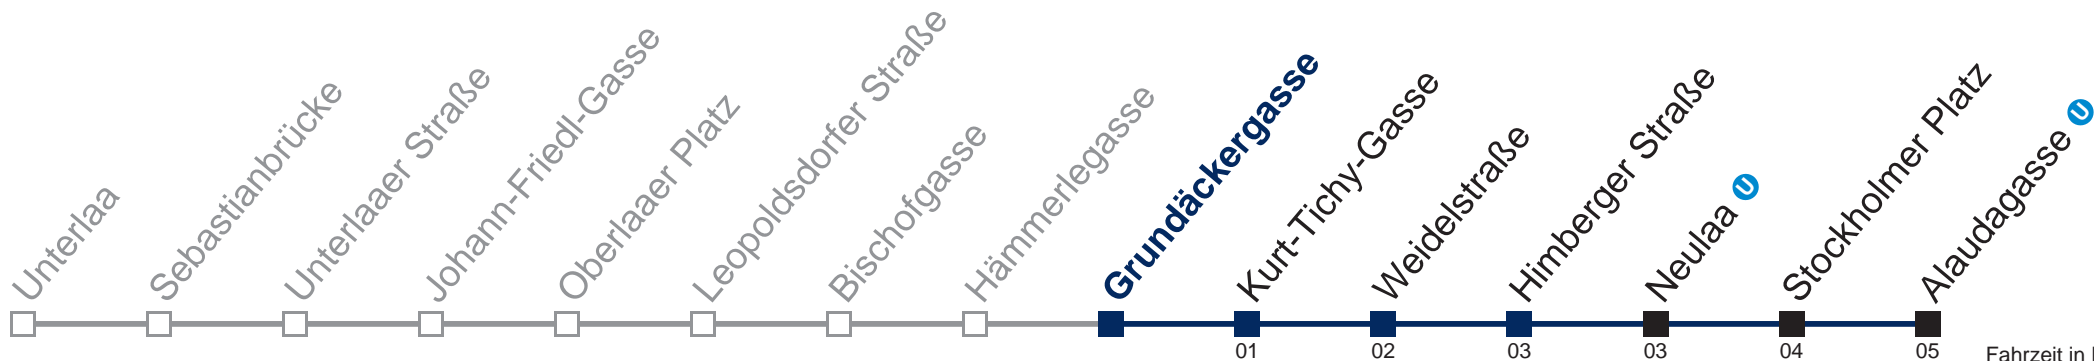

bis Himberger Straße

Samstag, Sonn- und Feiertag

- 1 23 53
- 2 23 53
- 3 23 53
- 4 23

WienMobil

Kaufen Sie Ihre Tickets bequem mit der WienMobil-App.
Buy your tickets easily via our WienMobil app.

N17 Alaudagasse

Fahrzeit in Minuten zur Hauptverkehrszeit

Montag bis Freitag

- 1 12 46
- 2 16 46
- 3 16 46
- 4 16

□ bis Himberger Straße

Samstag, Sonn- und Feiertag

- 1 23 53
- 2 23 53
- 3 23 53
- 4 23

WienMobil

Kaufen Sie Ihre Tickets bequem mit der WienMobil-App.
Buy your tickets easily via our WienMobil app.