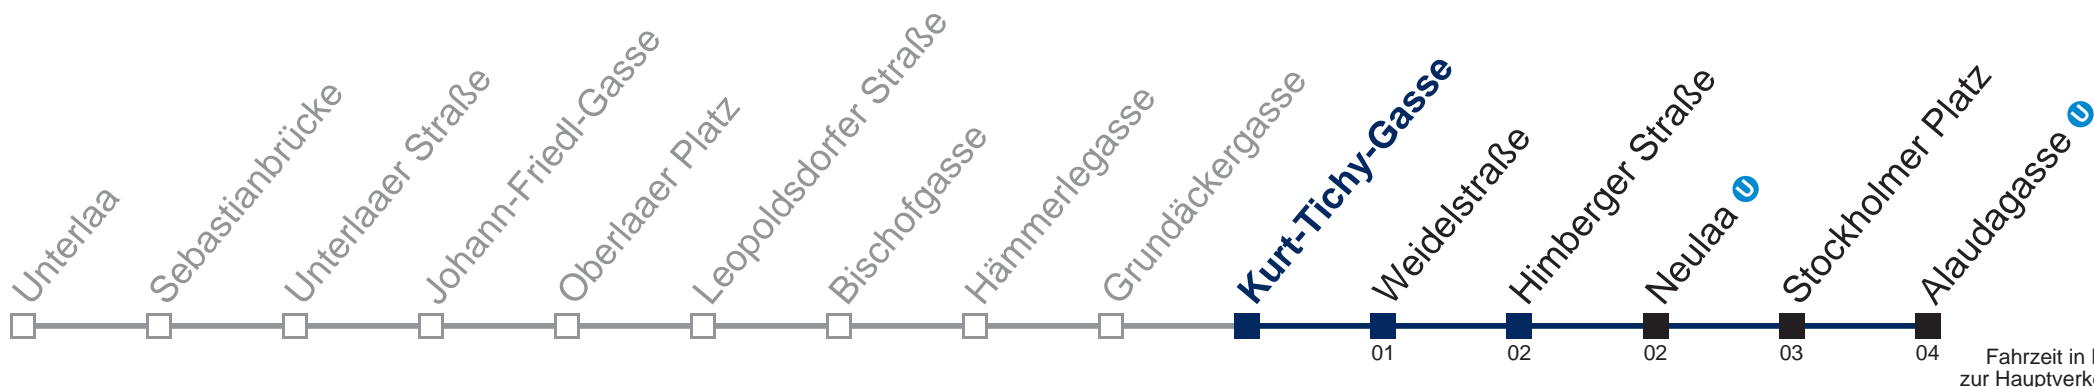

N17 Alaudagasse

Montag bis Freitag

1	13	47
2	17	47
3	17	47
4	17	

□ bis Himberger Straße

Samstag, Sonn- und Feiertag

1	24	54
2	24	54
3	24	54
4	24	

WienMobil

Kaufen Sie Ihre Tickets bequem mit der WienMobil-App.
Buy your tickets easily via our WienMobil app.