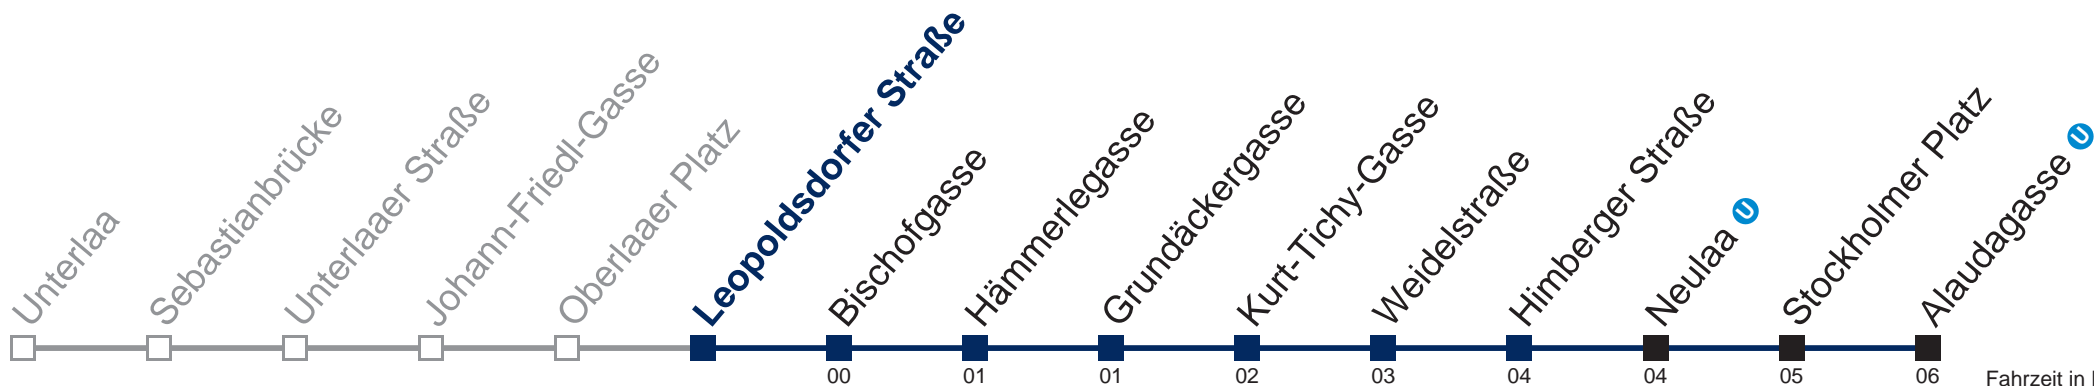

Fahrzeit in Minuten zur Hauptverkehrszeit

Montag bis Freitag

- 1 11 45
- 2 15 45
- 3 15 45
- 4 15

Samstag, Sonn- und Feiertag

- 1 22 52
- 2 22 52
- 3 22 52
- 4 22

□ bis Himberger Straße

WienMobil

Kaufen Sie Ihre Tickets bequem mit der WienMobil-App.
Buy your tickets easily via our WienMobil app.