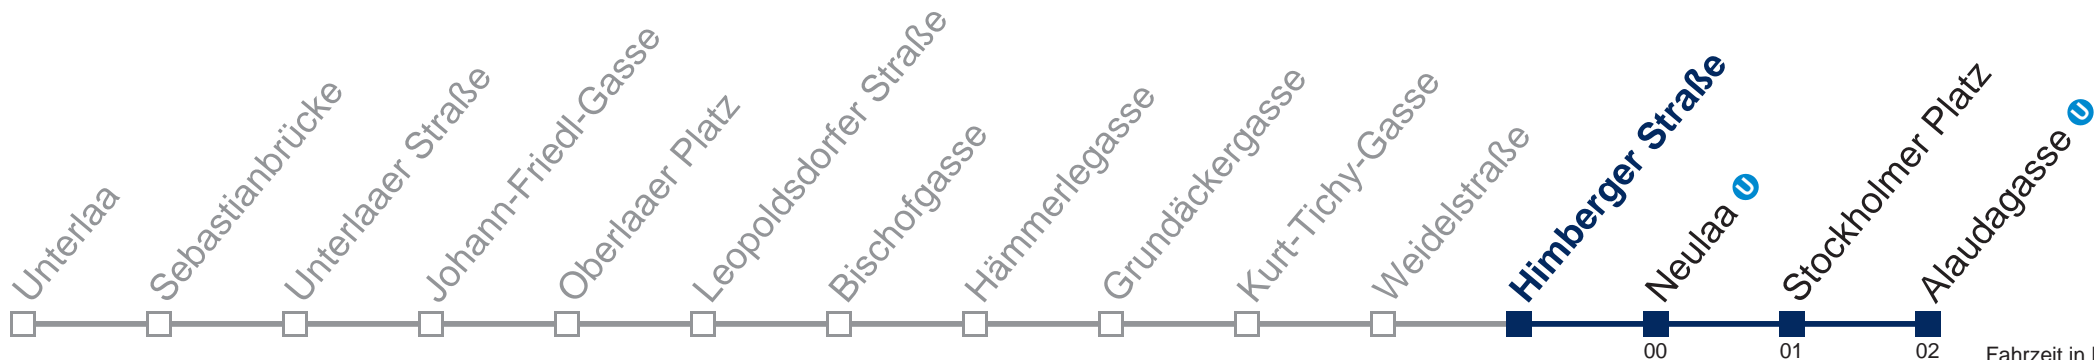

N17 Alaudagasse

Montag bis Freitag

kein Betrieb

Samstag, Sonn- und Feiertag

- 1 26 56
- 2 26 56
- 3 26 56
- 4 26

WienMobil

Kaufen Sie Ihre Tickets bequem mit der WienMobil-App.
Buy your tickets easily via our WienMobil app.