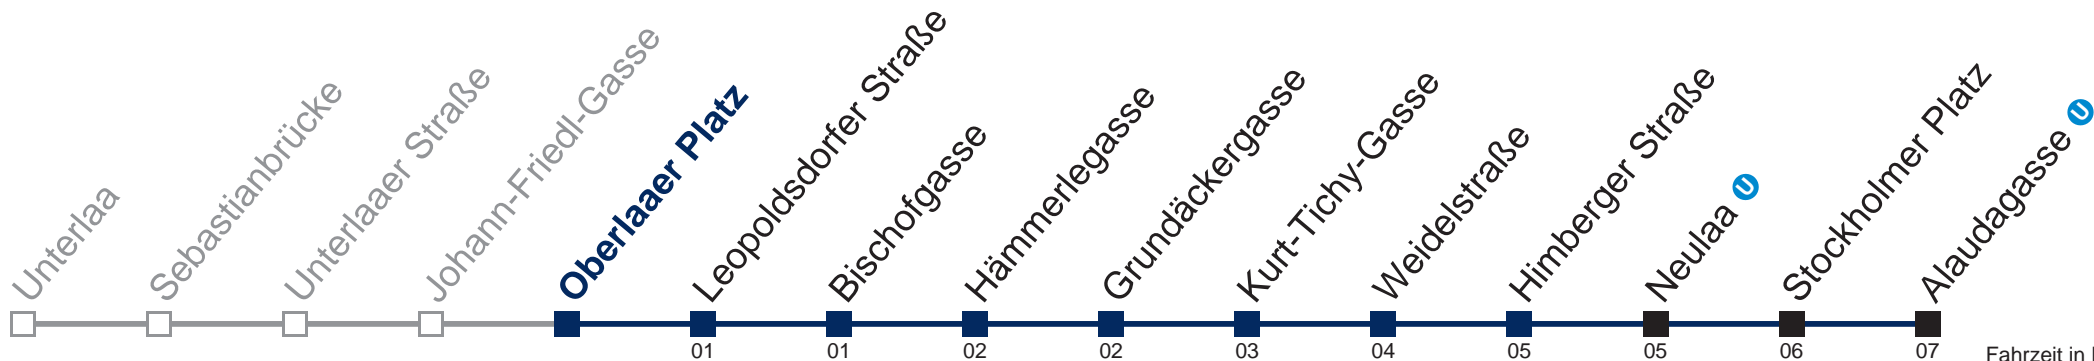

N17 Alaudagasse

Fahrzeit in Minuten zur Hauptverkehrszeit

Montag bis Freitag

- 1 10 44
- 2 14 44
- 3 14 44
- 4 14

Samstag, Sonn- und Feiertag

- 1 21 51
- 2 21 51
- 3 21 51
- 4 21

□ bis Himberger Straße

WienMobil

Kaufen Sie Ihre Tickets bequem mit der WienMobil-App.
Buy your tickets easily via our WienMobil app.