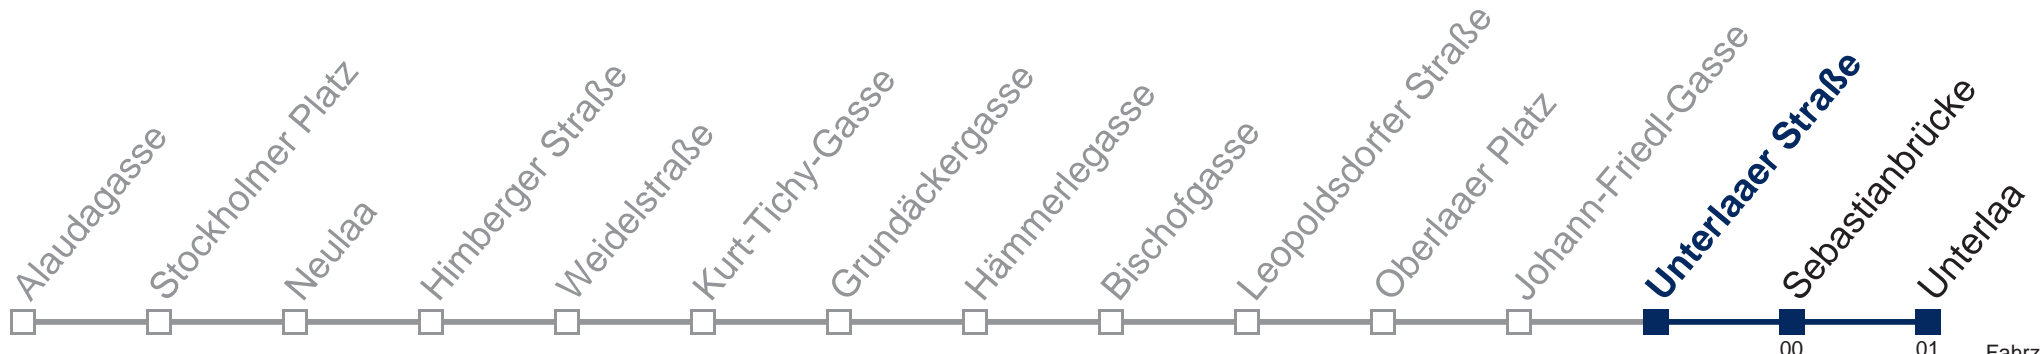

N17 Unterlaa

00 01 Fahrzeit in Minuten zur Hauptverkehrszeit

Montag bis Freitag

- 1 40
- 2 10 40
- 3 10 40
- 4 10 40

Samstag, Sonn- und Feiertag

- 1 17 47
- 2 17 47
- 3 17 47
- 4 17 47

Kaufen Sie Ihre Tickets bequem mit der WienMobil-App.
Buy your tickets easily via our WienMobil app.