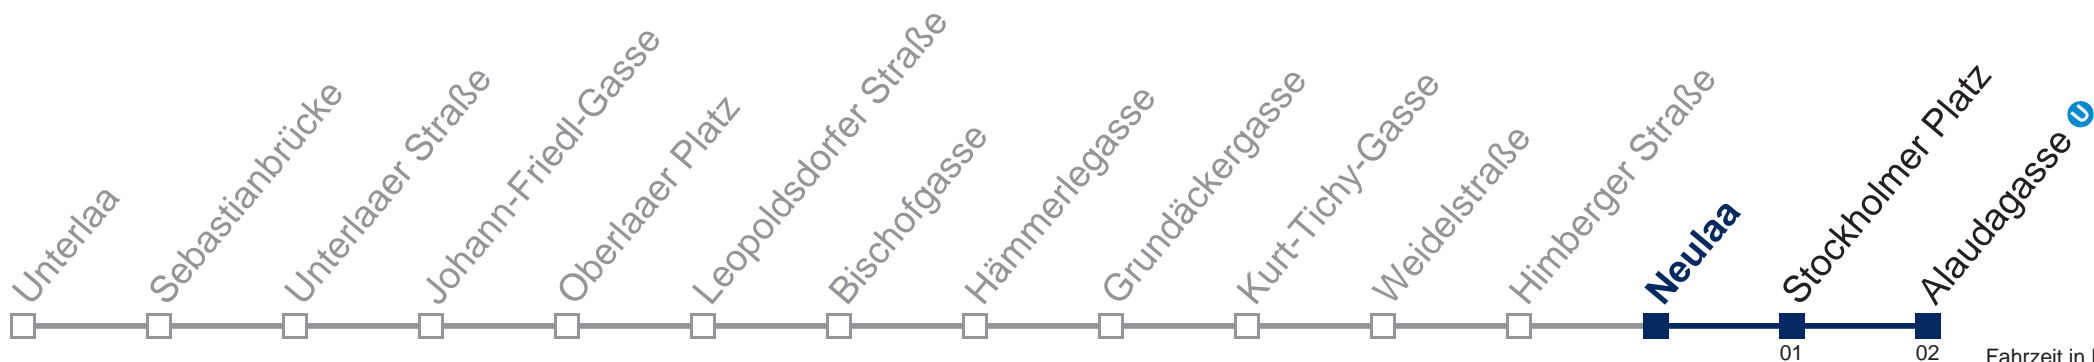

N17 Alaudagasse

Montag bis Freitag

kein Betrieb

Samstag, Sonn- und Feiertag

- 1 26 56
- 2 26 56
- 3 26 56
- 4 26

WienMobil

Kaufen Sie Ihre Tickets bequem mit der WienMobil-App.
Buy your tickets easily via our WienMobil app.