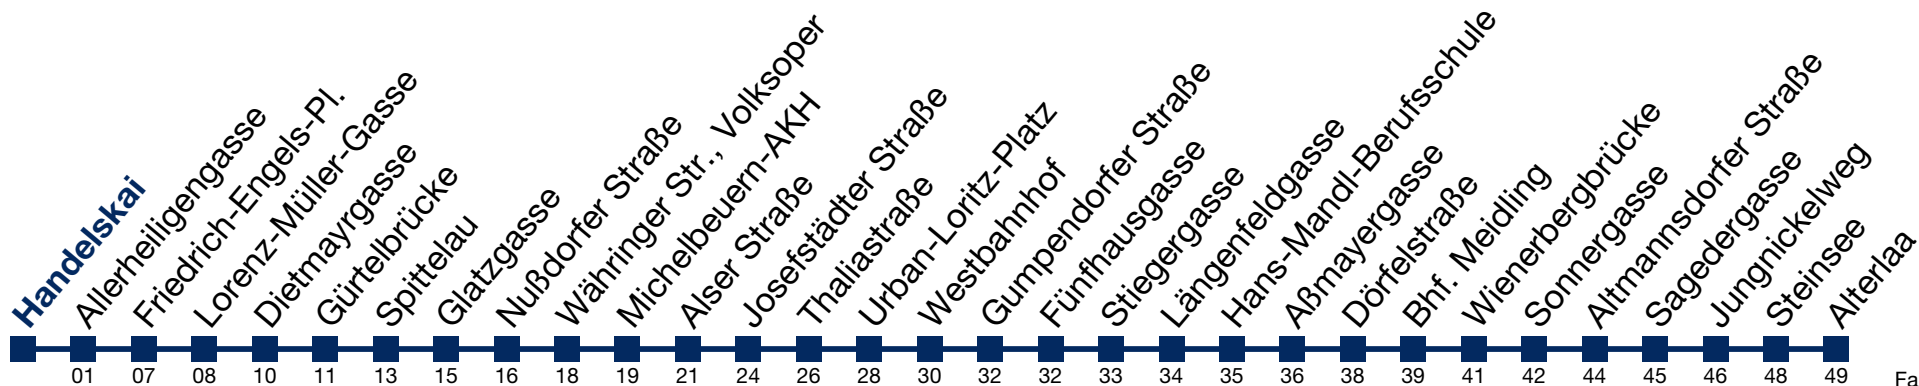

# N8 Alterlaa

Fahrzeit in Minuten  
zur Hauptverkehrszeit