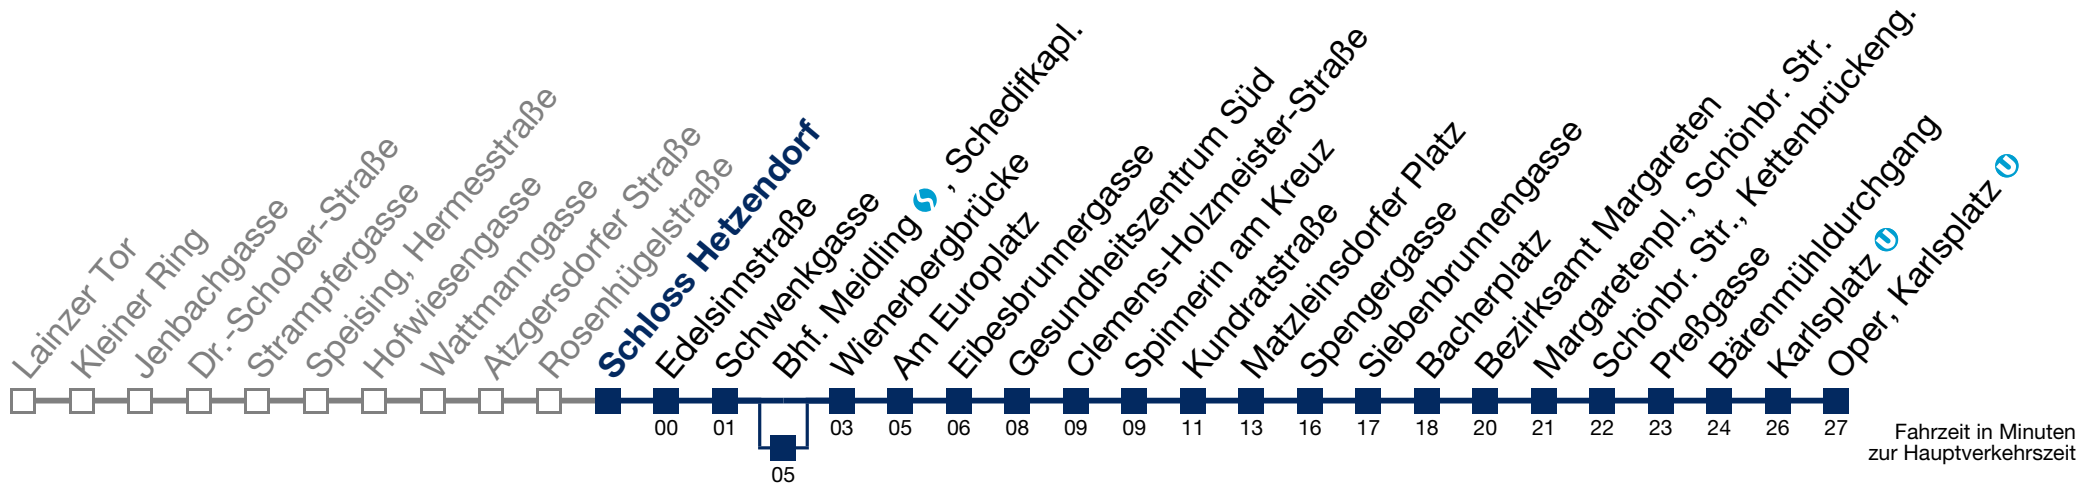

0 28 59

1 29 59

2 29 59

3 29 59

4 29

Von 31.12. auf 1.1. kein Betrieb. Bitte benutzen Sie den Silvesternachtverkehr.
 über Bhf. Meidling , Schedifkapl.

N62 Oper, Karlsplatz

Montag bis Freitag