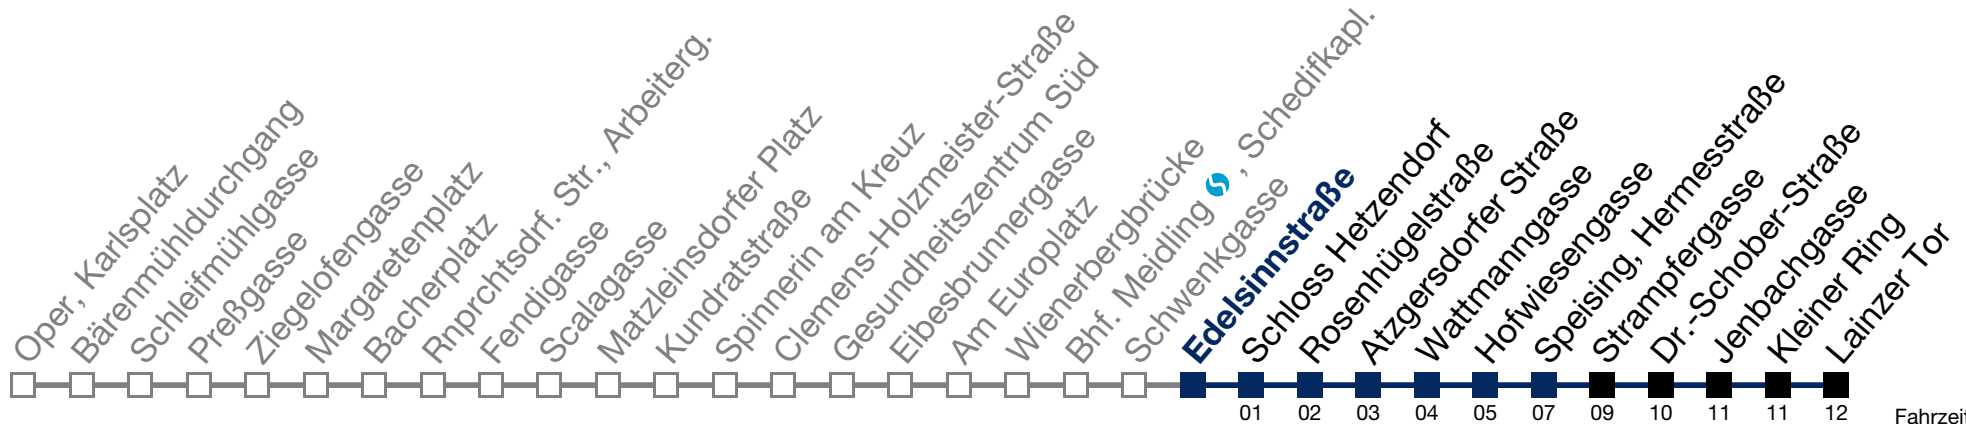

N62 Lainzer Tor

Fahrzeit in Minuten
zur Hauptverkehrszeit

Montag bis Freitag

1	24	54
2	24	54
3	24	54
4	24	54

Samstag, Sonn- und Feiertag

1	26	56
2	26	56
3	26	56
4	26	56

Von 31.12. auf 1.1. kein Betrieb. Bitte benutzen Sie den Silvesternachtverkehr.
☐ bis Hofwiesengasse   ☒ bis Speising, Hermesstraße