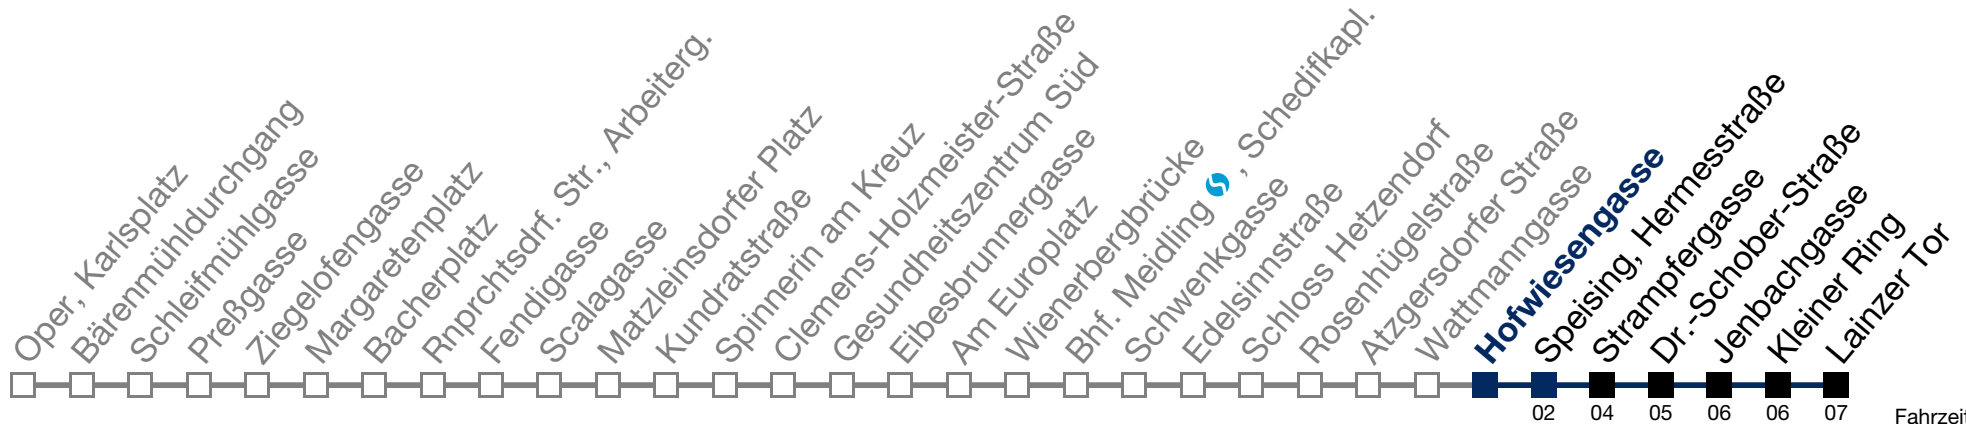

N62 Lainzer Tor

Montag bis Freitag

1	29	59
2	29	59
3	29	59
4	29	

Samstag, Sonn- und Feiertag

1	13	31
2	01	31
3	01	31
4	01	31

Von 31.12. auf 1.1. kein Betrieb. Bitte benutzen Sie den Silvesternachtverkehr.
☐ bis Speising, Hermesstraße