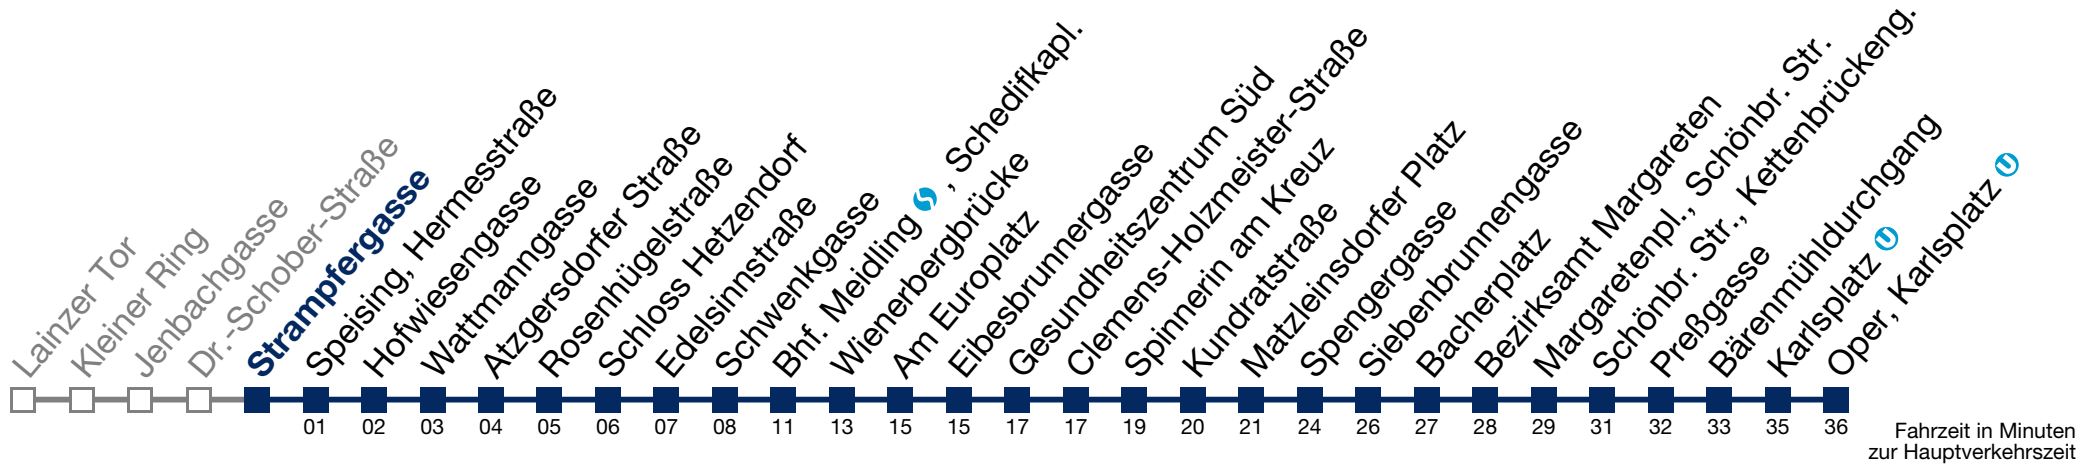

1 23 41

2 11 41

3 11 41

4 11 41

Von 31.12. auf 1.1. kein Betrieb. Bitte benutzen Sie den Silvesternachtverkehr.
 bis Hofwiesengasse

N62 Oper, Karlsplatz

Montag bis Freitag

kein Betrieb

Samstag, Sonn- und Feiertag

1	24	42
2	12	42
3	12	42
4	12	42

Von 31.12. auf 1.1. kein Betrieb. Bitte benutzen Sie den Silvesternachtverkehr.
 bis Hofwiesengasse

N62 Oper, Karlsplatz

Montag bis Freitag

1	25	55
2	25	55
3	25	55
4	25	