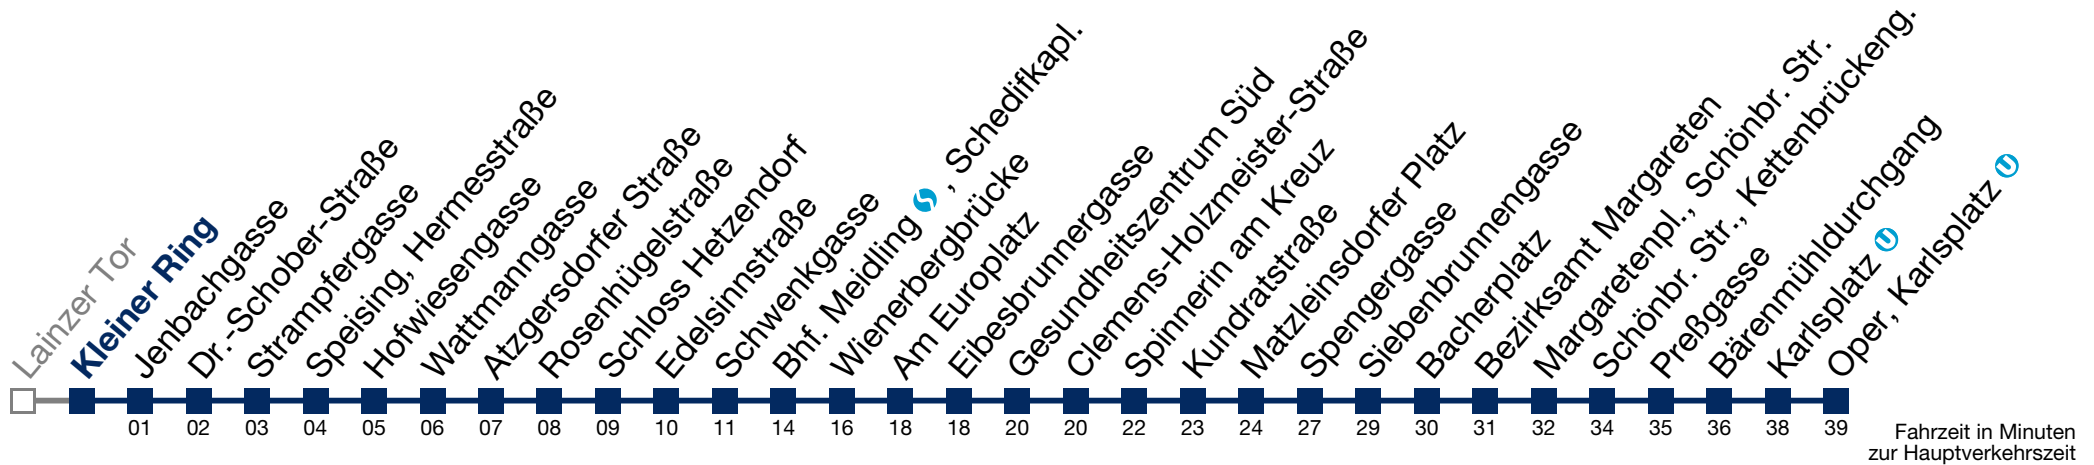

N62 Oper, Karlsplatz

Montag bis Freitag

kein Betrieb

Samstag, Sonn- und Feiertag

1	21	39
2	09	39
3	09	39
4	09	39

Von 31.12. auf 1.1. kein Betrieb. Bitte benutzen Sie den Silvesternachtverkehr.
☐ bis Hofwiesengasse