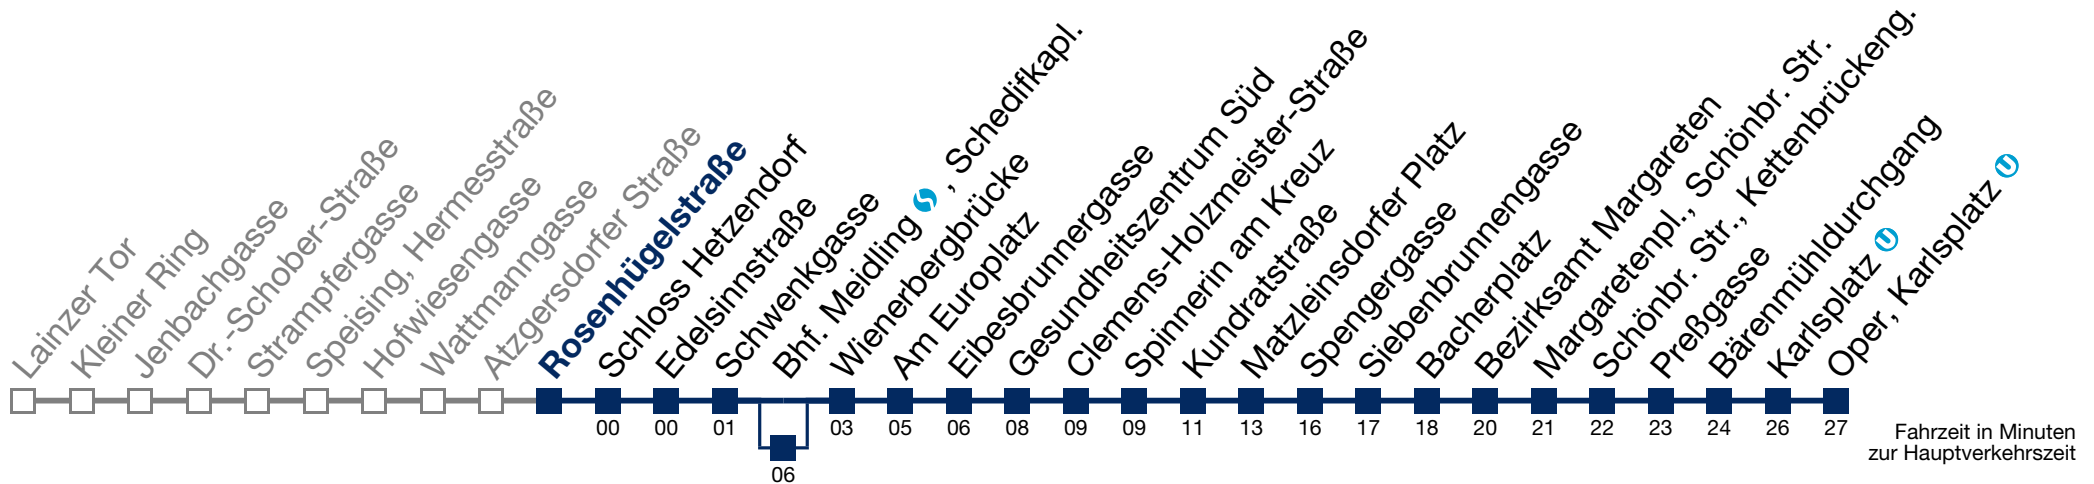

N62 Oper, Karlsplatz

Montag bis Freitag

0 22 59

1 29 59

2 29 59

3 29 59

4 29

Samstag, Sonn- und Feiertag

0 28 59

1 29 59

2 29 59

3 29 59

4 29

Von 31.12. auf 1.1. kein Betrieb. Bitte benutzen Sie den Silvesternachtverkehr.
☐ über Bhf. Meidling , Schedifkapl.