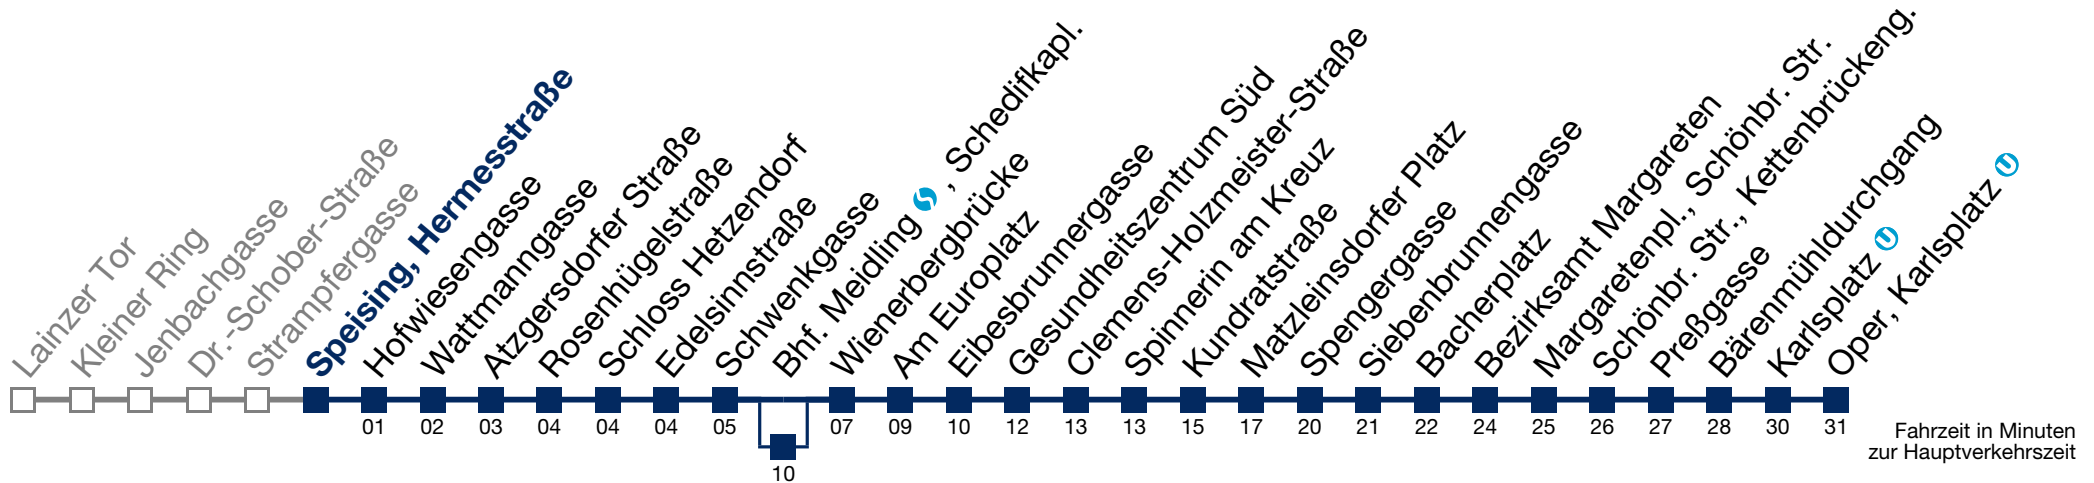

N62 Oper, Karlsplatz

Montag bis Freitag

1	25	55
2	25	55
3	25	55
4	25	

Samstag, Sonn- und Feiertag

1	25	43
2	13	43
3	13	43
4	13	43

Von 31.12. auf 1.1. kein Betrieb. Bitte benutzen Sie den Silvesternachtverkehr.

bis Hofwiesengasse über Bhf. Meidling , Schedifkapl.