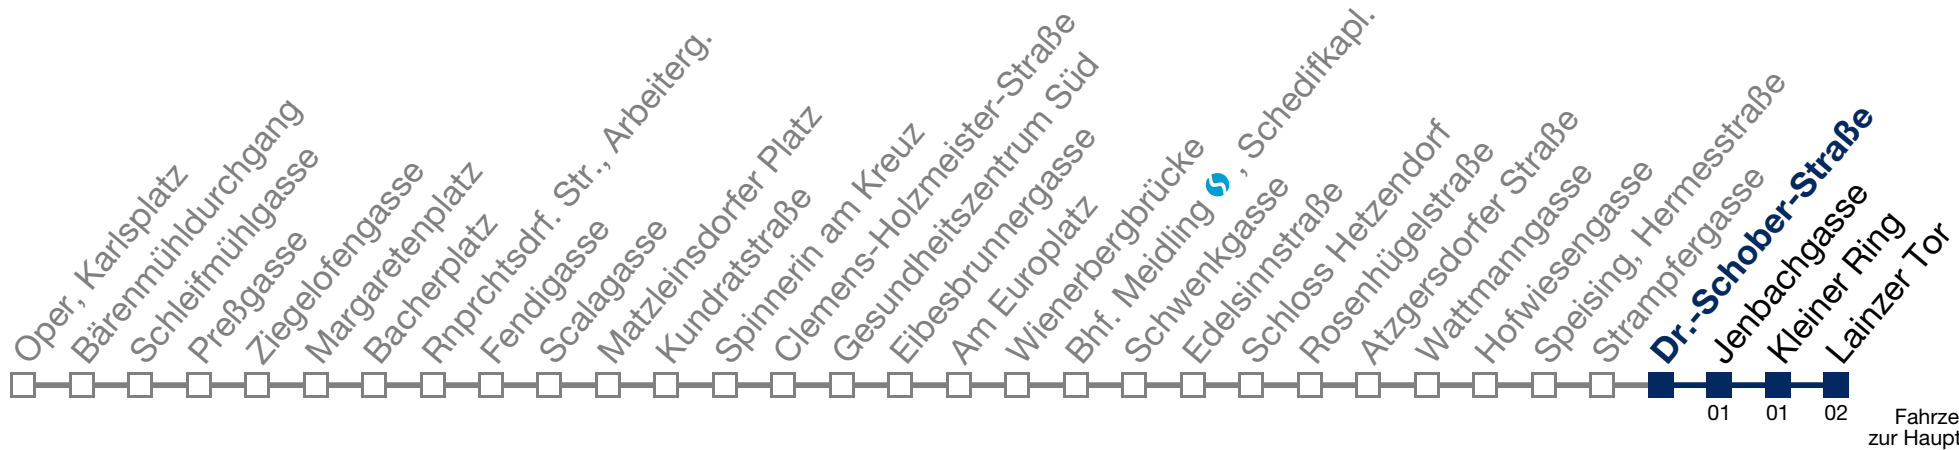

N62 Lainzer Tor

Montag bis Freitag

kein Betrieb

Samstag, Sonn- und Feiertag

1 18 36
2 06 36
3 06 36
4 06 36

Von 31.12. auf 1.1. kein Betrieb. Bitte benutzen Sie den Silvesternachtverkehr.