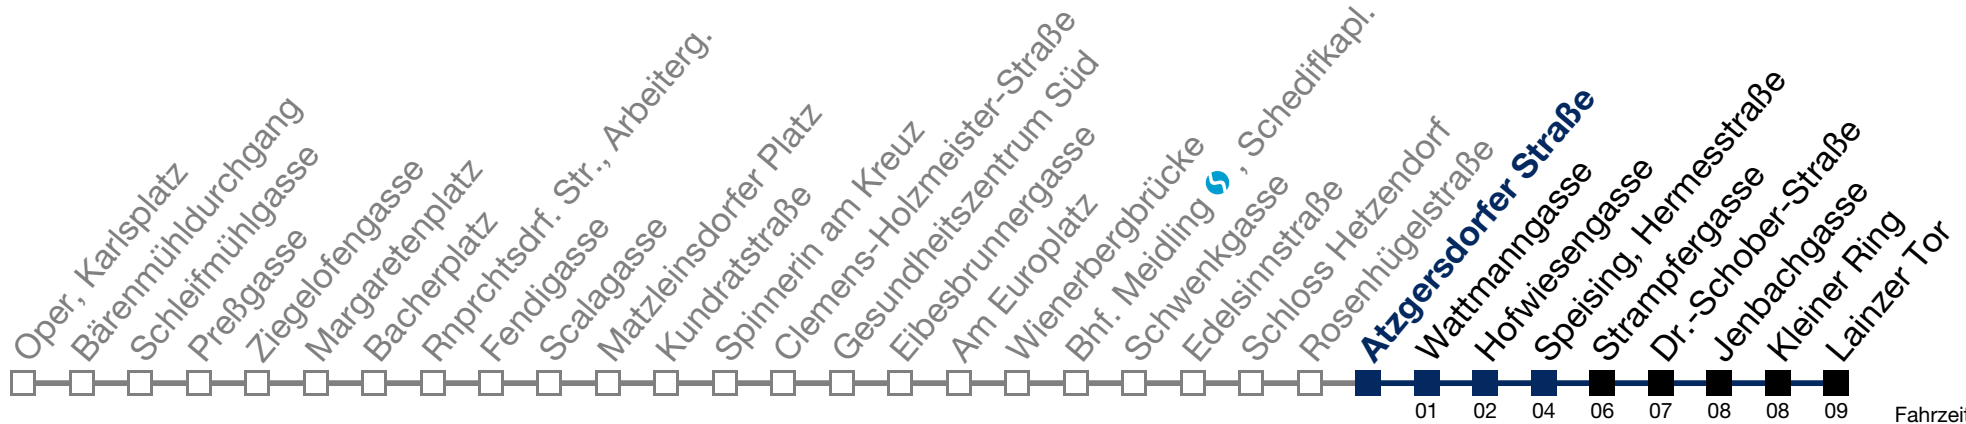

N62 Lainzer Tor

Fahrzeit in Minuten zur Hauptverkehrszeit

Montag bis Freitag

1	27	57
2	27	57
3	27	57
4	27	57

Samstag, Sonn- und Feiertag

1	29	59
2	29	59
3	29	59
4	29	59

Von 31.12. auf 1.1. kein Betrieb. Bitte benutzen Sie den Silvesternachtverkehr.
☐ bis Hofwiesengasse   ☒ bis Speising, Hermesstraße