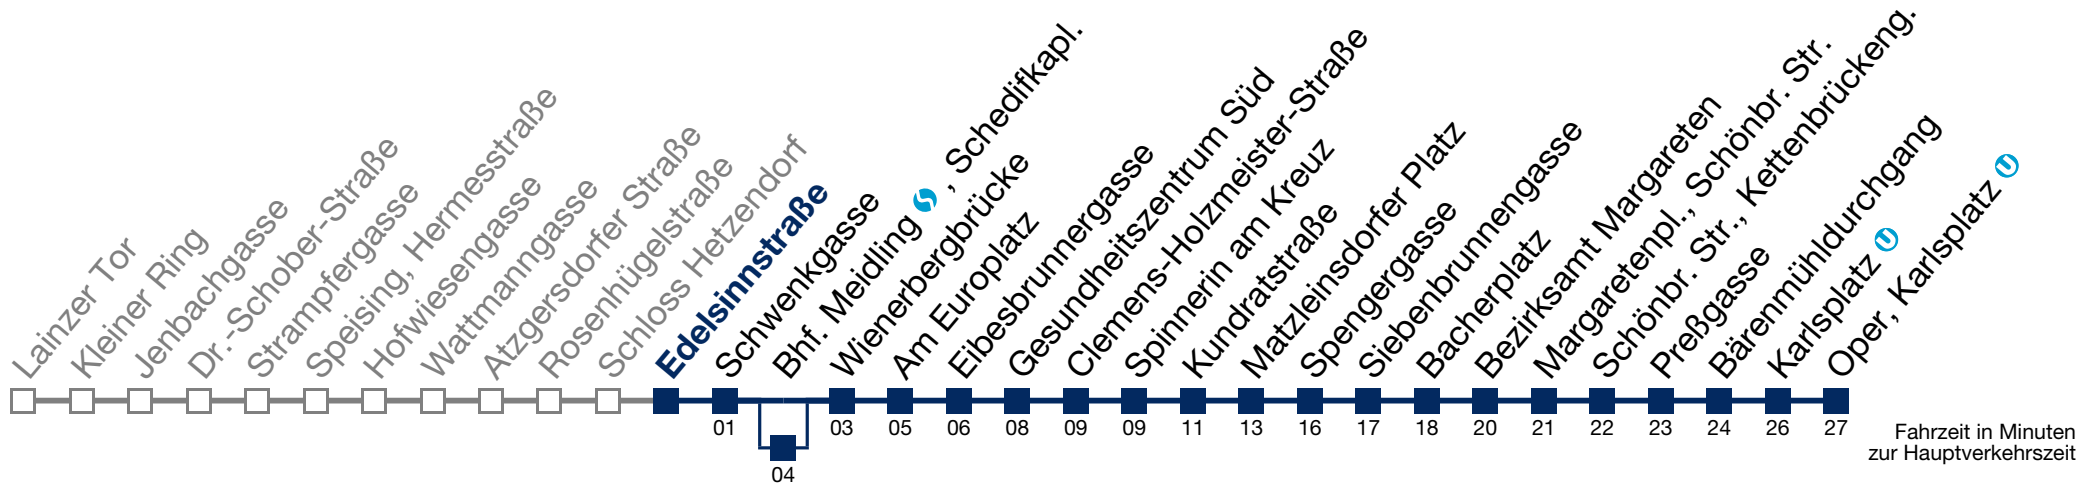

N62 Oper, Karlsplatz

Montag bis Freitag

0 22 59

1 29 59

2 29 59

3 29 59

4 29

Samstag, Sonn- und Feiertag

0 30

1 01 31

2 01 31

3 01 31

4 01 31

Von 31.12. auf 1.1. kein Betrieb. Bitte benutzen Sie den Silvesternachtverkehr.
☐ über Bhf. Meidling , Schedifkapl.