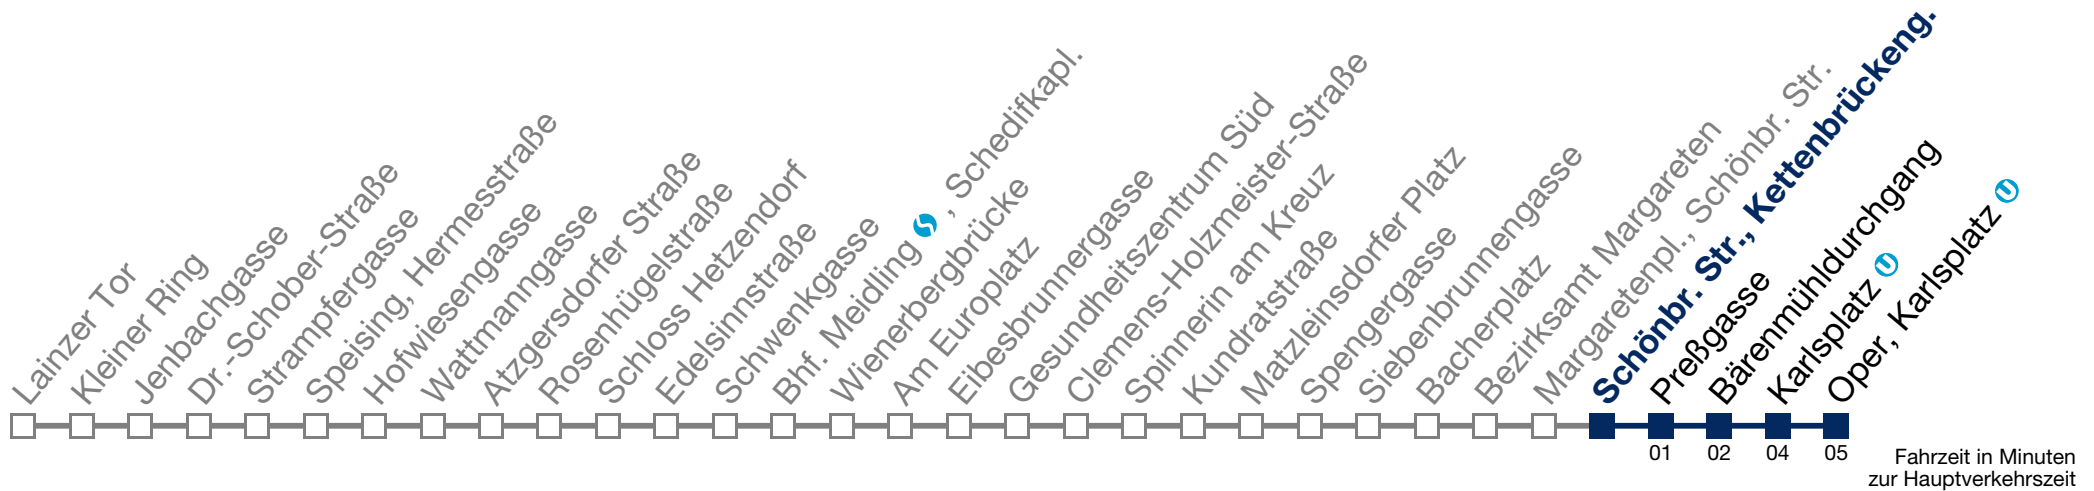

N62 Oper, Karlsplatz

Montag bis Freitag

0	44
1	22 51
2	21 51
3	21 51
4	21 51

Samstag, Sonn- und Feiertag

0	54
1	25 55
2	25 55
3	25 55
4	25 55

Von 31.12. auf 1.1. kein Betrieb. Bitte benutzen Sie den Silvesternachtverkehr.