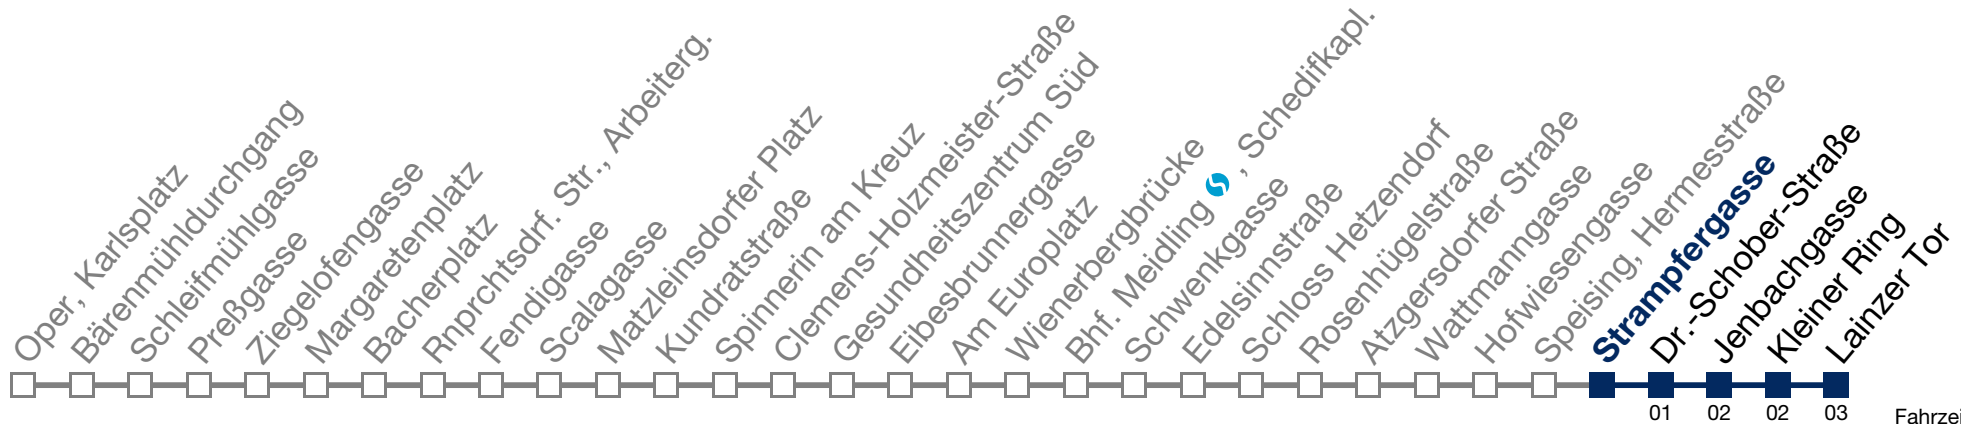

N62 Lainzer Tor

Fahrzeit in Minuten zur Hauptverkehrszeit

Montag bis Freitag

kein Betrieb

Samstag, Sonn- und Feiertag

- 1 17 35
- 2 05 35
- 3 05 35
- 4 05 35

Von 31.12. auf 1.1. kein Betrieb. Bitte benutzen Sie den Silvesternachtverkehr.