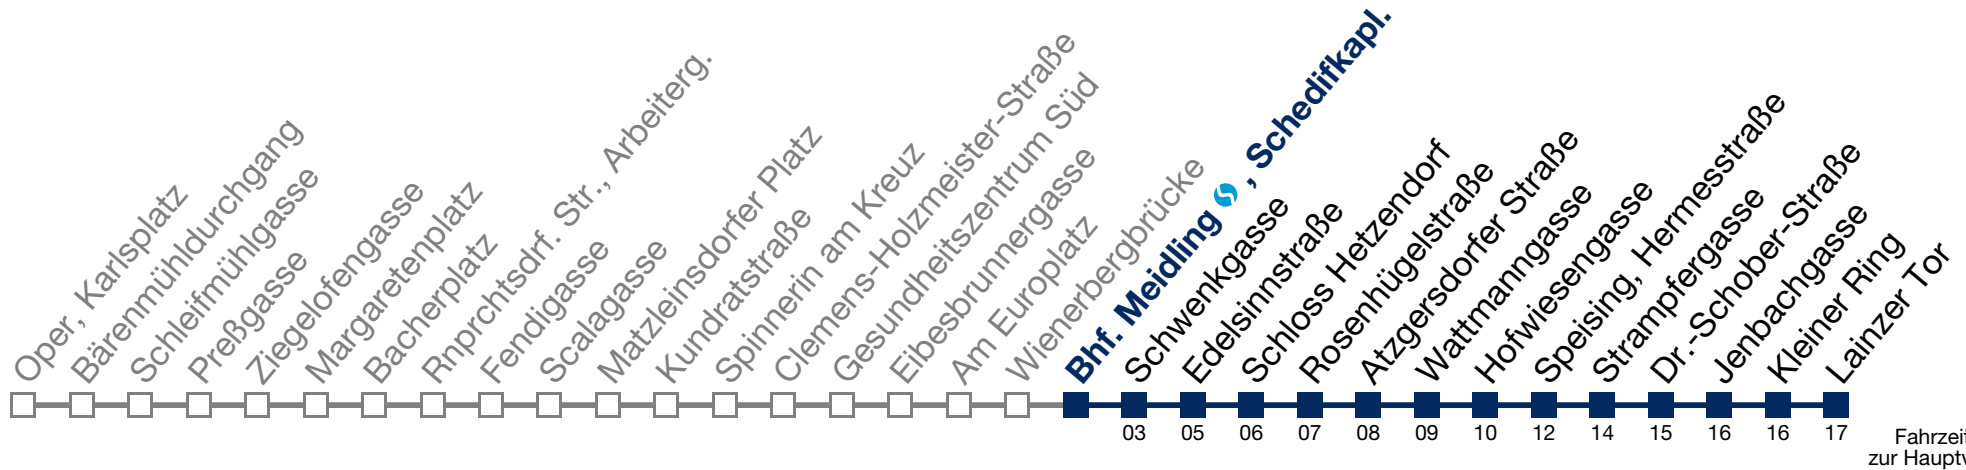

N62 Lainzer Tor

Montag bis Freitag

kein Betrieb

Samstag, Sonn- und Feiertag

1	21	51
2	21	51
3	21	51
4	21	51

Von 31.12. auf 1.1. kein Betrieb. Bitte benutzen Sie den Silvesternachtverkehr.
☐ bis Hofwiesengasse