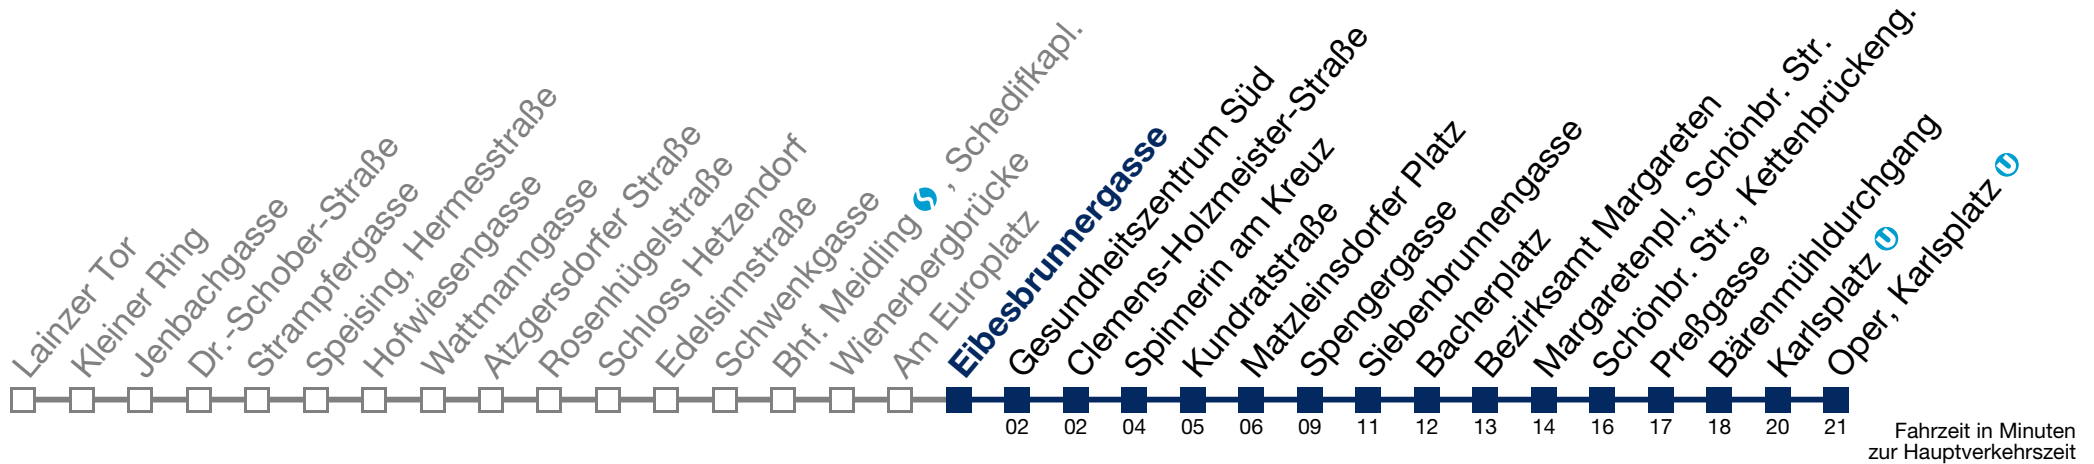

2 09 39

3 09 39

4 09 39

Von 31.12. auf 1.1. kein Betrieb. Bitte benutzen Sie den Silvesternachtverkehr.

N62 Oper, Karlsplatz

Montag bis Freitag

0 28

1 05 35