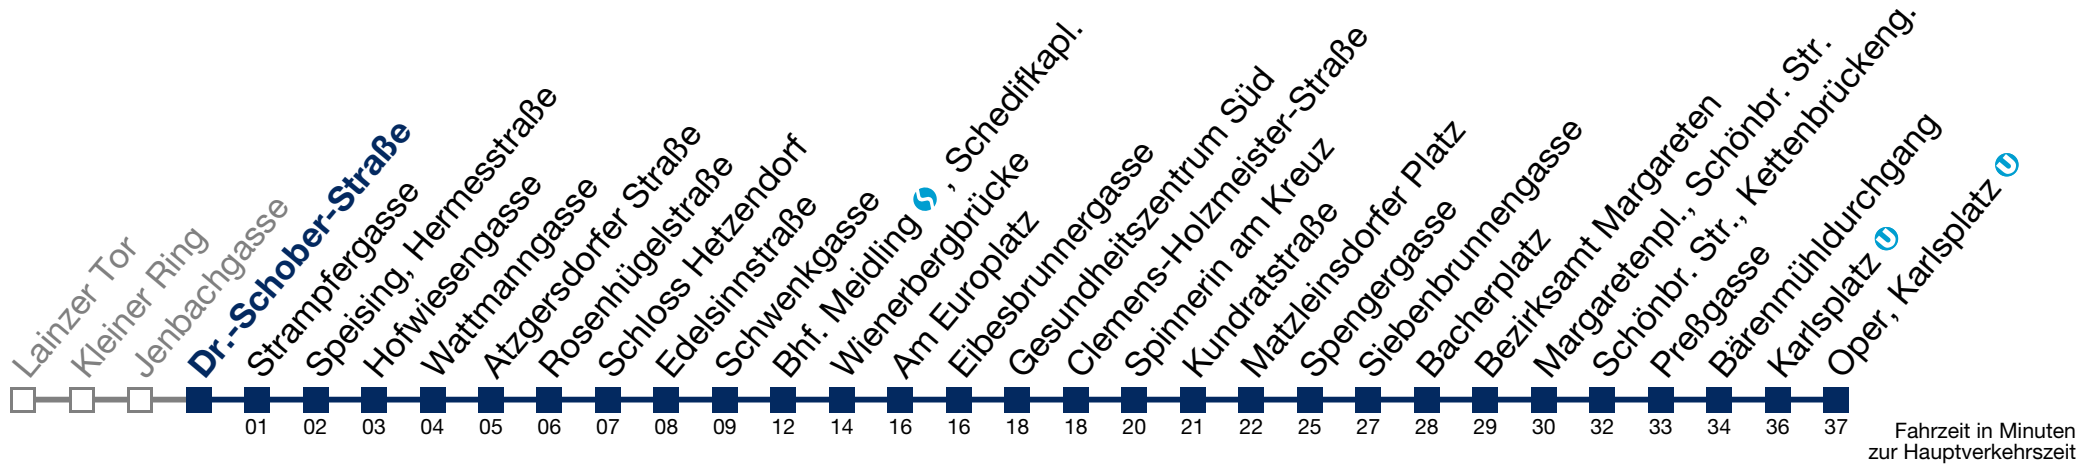

1	21	39
2	09	39
3	09	39
4	09	39

Von 31.12. auf 1.1. kein Betrieb. Bitte benutzen Sie den Silvesternachtverkehr.
 bis Hofwiesengasse

N62 Oper, Karlsplatz

Montag bis Freitag

kein Betrieb

Samstag, Sonn- und Feiertag

1	22	40
2	10	40
3	10	40
4	10	40

Von 31.12. auf 1.1. kein Betrieb. Bitte benutzen Sie den Silvesternachtverkehr.
 bis Hofwiesengasse

N62 Oper, Karlsplatz

Montag bis Freitag

kein Betrieb

Samstag, Sonn- und Feiertag