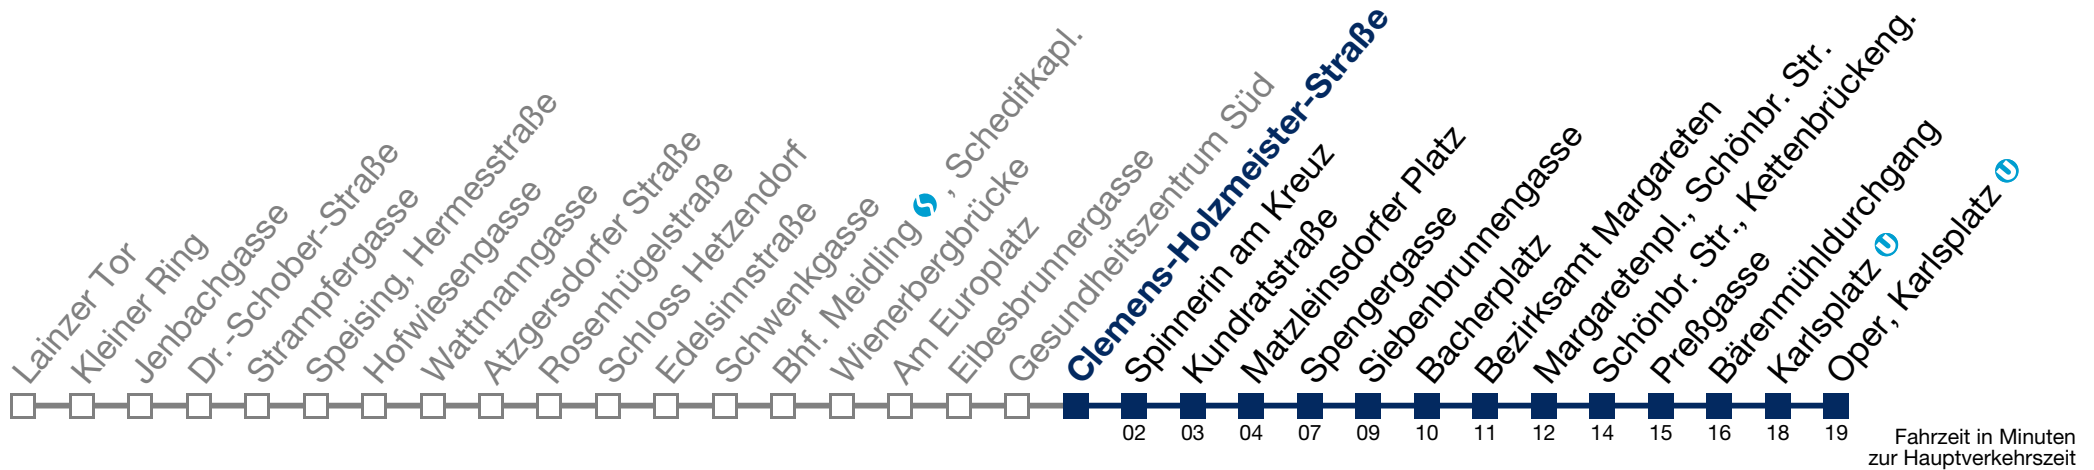

N62 Oper, Karlsplatz U

Montag bis Freitag

0 31

1 08 38

2 08 38

3 08 38

4 08 38

Samstag, Sonn- und Feiertag

0 40

1 11 41

2 11 41

3 11 41

4 11 41

Von 31.12. auf 1.1. kein Betrieb. Bitte benutzen Sie den Silvesternachtverkehr.