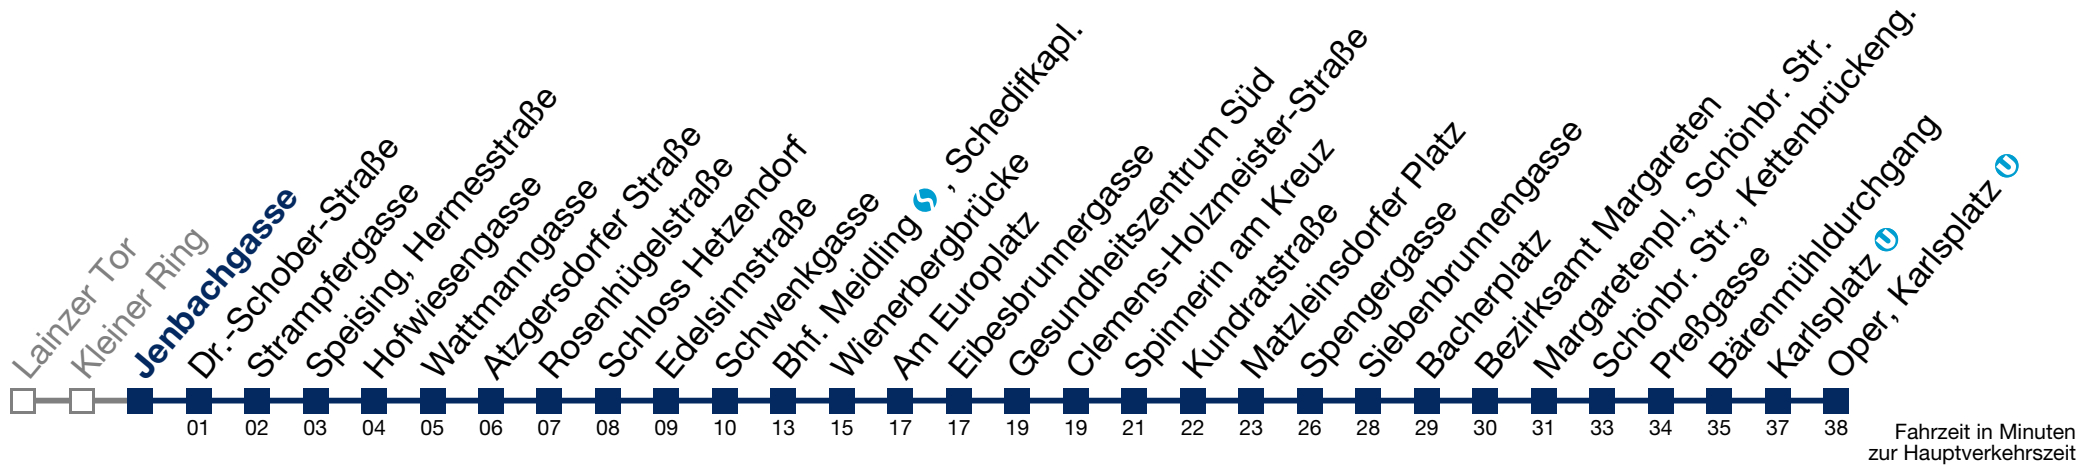

N62 Oper, Karlsplatz

Montag bis Freitag

kein Betrieb

Samstag, Sonn- und Feiertag

1	22	40
2	10	40
3	10	40
4	10	40

Von 31.12. auf 1.1. kein Betrieb. Bitte benutzen Sie den Silvesternachtverkehr.
☐ bis Hofwiesengasse