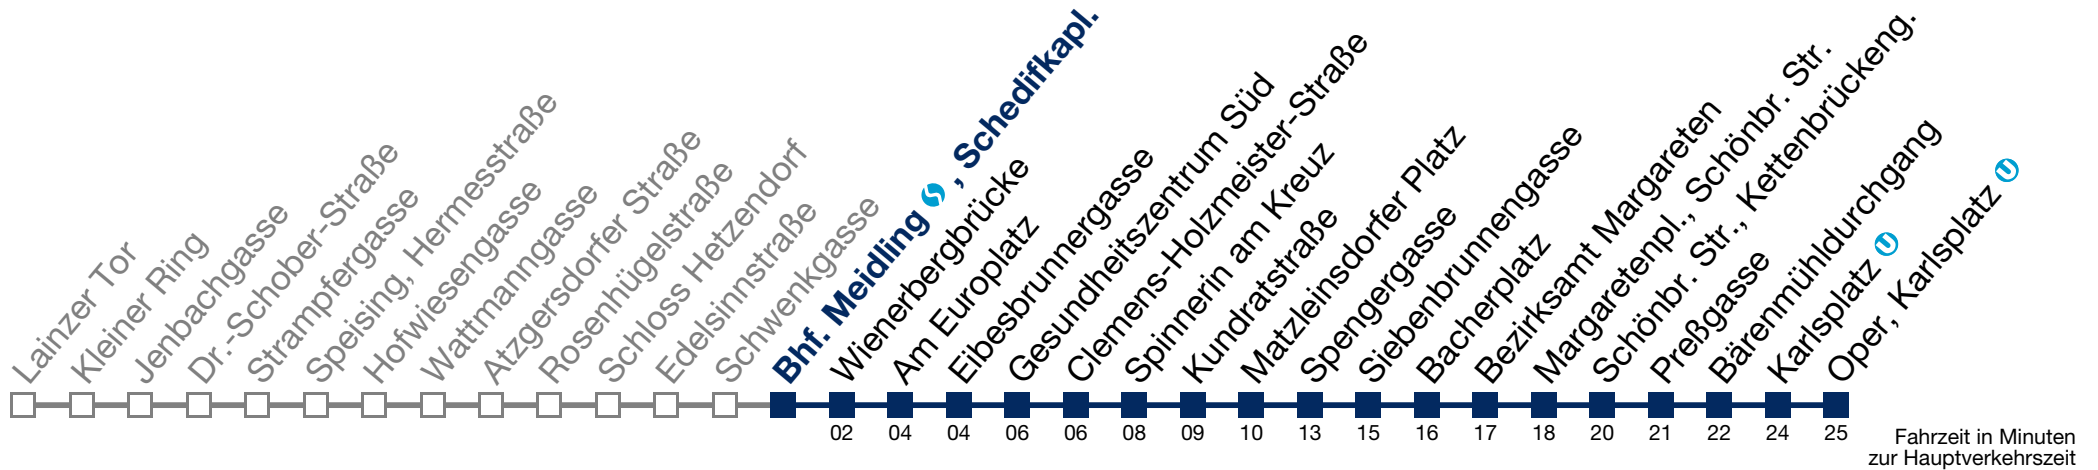

N62 Oper, Karlsplatz

Montag bis Freitag

kein Betrieb

Samstag, Sonn- und Feiertag

- 0 34
- 1 05 35
- 2 05 35
- 3 05 35
- 4 05 35

Von 31.12. auf 1.1. kein Betrieb. Bitte benutzen Sie den Silvesternachtverkehr.