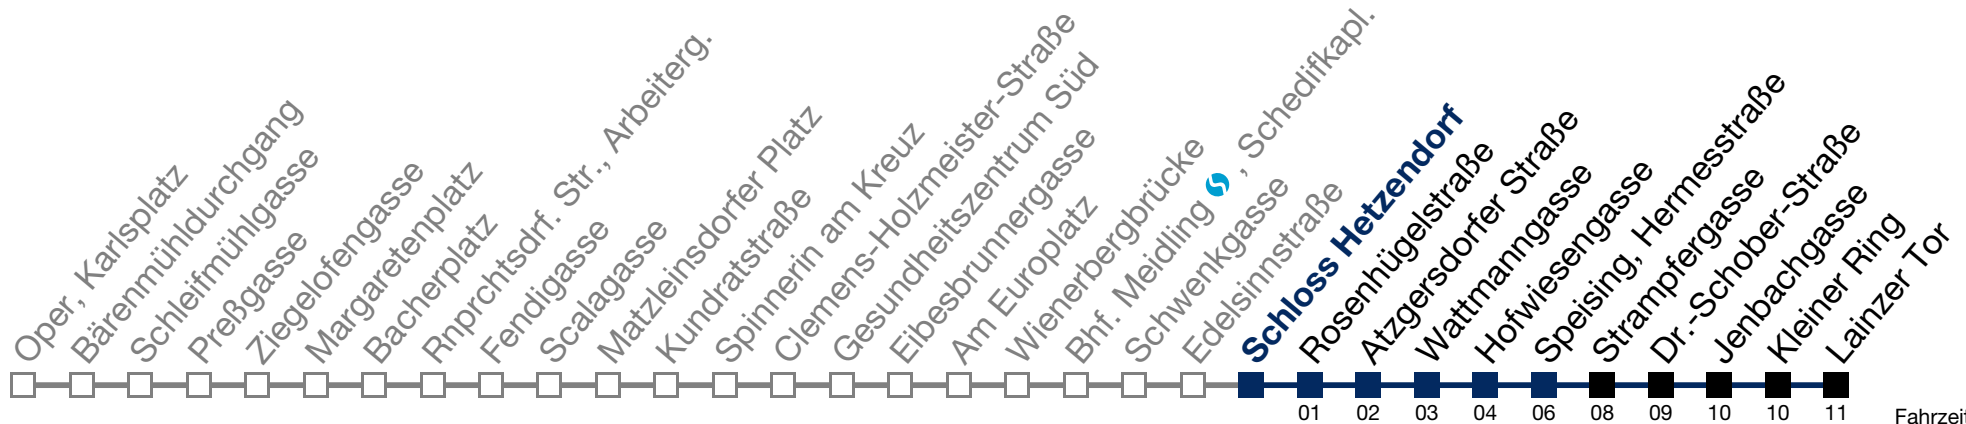

N62 Lainzer Tor

Fahrzeit in Minuten
zur Hauptverkehrszeit

Montag bis Freitag

1	26	56
2	26	56
3	26	56
4	26	56

Samstag, Sonn- und Feiertag

1	27	57
2	27	57
3	27	57
4	27	57

Von 31.12. auf 1.1. kein Betrieb. Bitte benutzen Sie den Silvesternachtverkehr.
☐ bis Hofwiesengasse   ☒ bis Speising, Hermesstraße