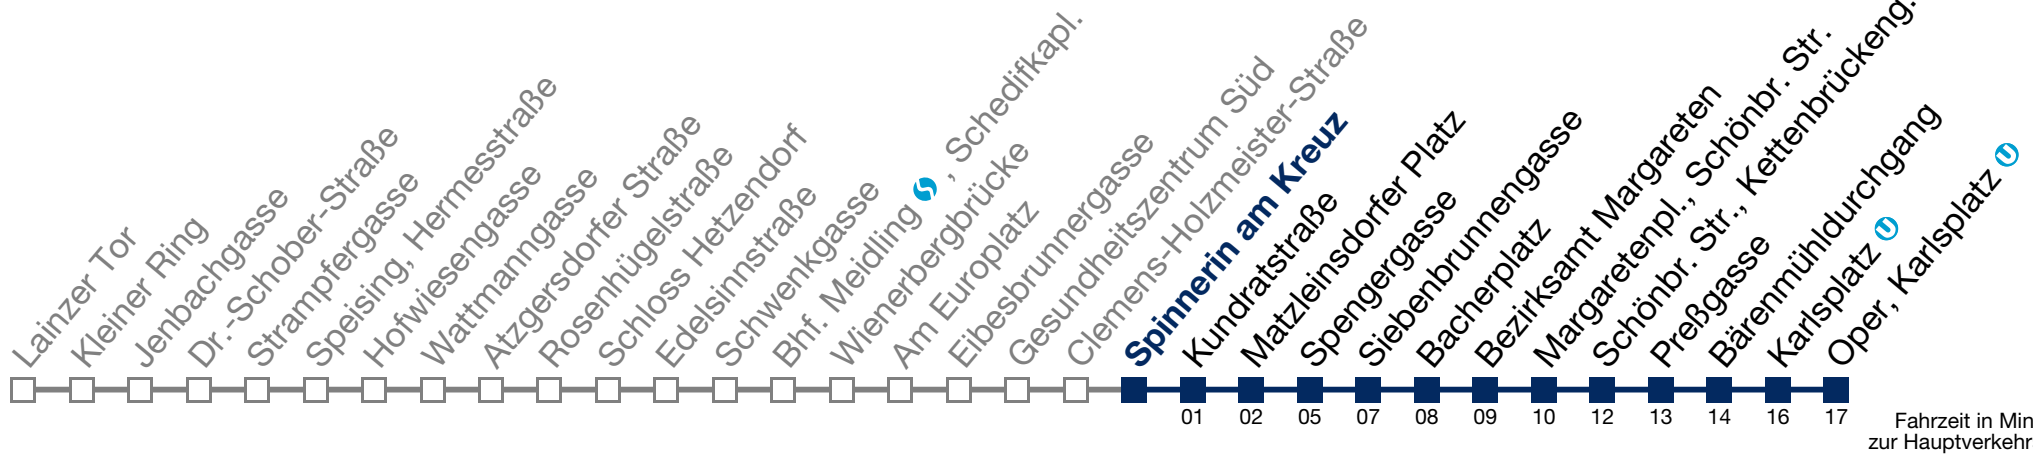

N62 Oper, Karlsplatz

Montag bis Freitag

0 31

1 08 38

2 08 38

3 08 38

4 08 38

Samstag, Sonn- und Feiertag

0 42

1 13 43

2 13 43

3 13 43

4 13 43

Von 31.12. auf 1.1. kein Betrieb. Bitte benutzen Sie den Silvesternachtverkehr.