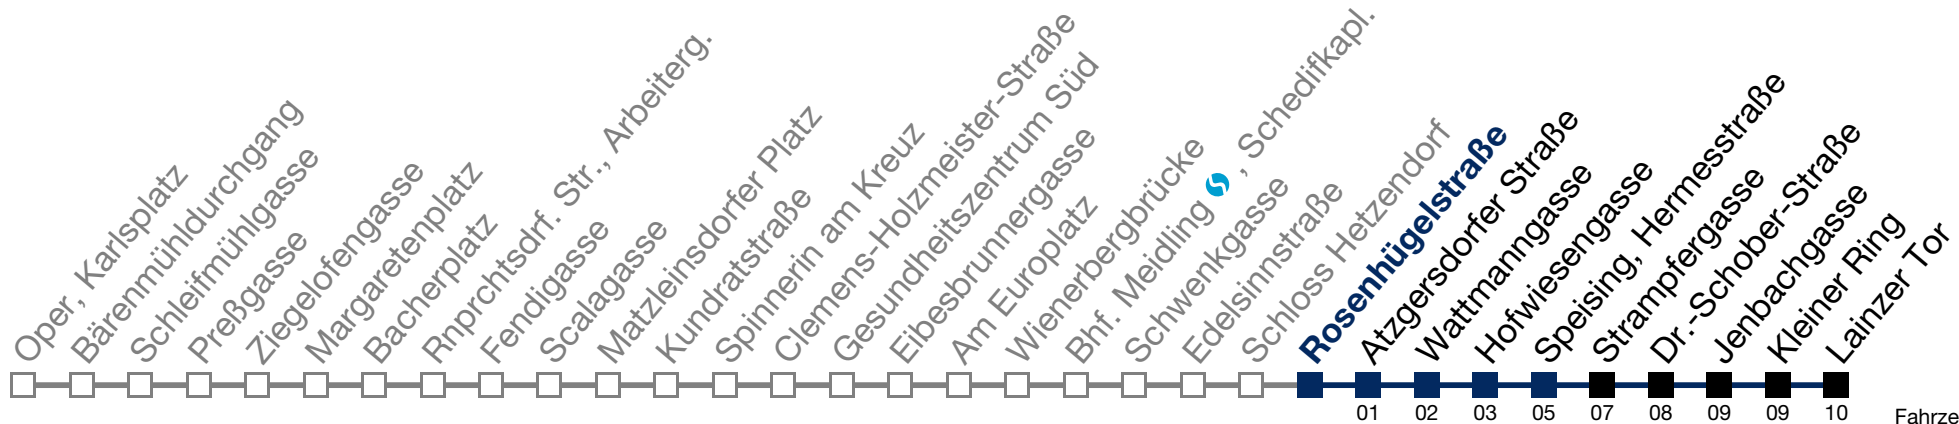

N62 Lainzer Tor

Fahrzeit in Minuten zur Hauptverkehrszeit

Montag bis Freitag

1	26	56
2	26	56
3	26	56
4	26	56

Samstag, Sonn- und Feiertag

1	28	58
2	28	58
3	28	58
4	28	58

Von 31.12. auf 1.1. kein Betrieb. Bitte benutzen Sie den Silvesternachtverkehr.
☐ bis Hofwiesengasse   ☒ bis Speising, Hermesstraße