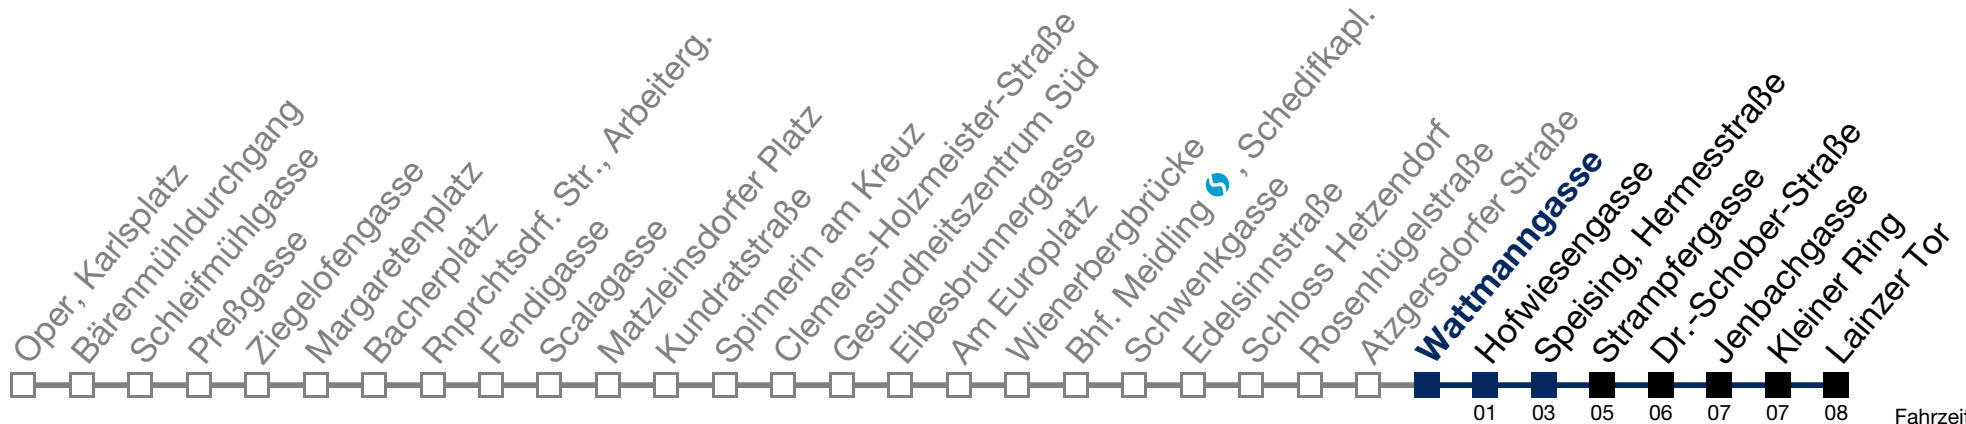

N62 Lainzer Tor

Fahrzeit in Minuten
zur Hauptverkehrszeit

Montag bis Freitag

1	28	58
2	28	58
3	28	58
4	28	58
5		

Samstag, Sonn- und Feiertag

1	30
2	00 30
3	00 30
4	00 30
5	00

Von 31.12. auf 1.1. kein Betrieb. Bitte benutzen Sie den Silvesternachtverkehr.

□ bis Hofwiesengasse   ■ bis Speising, Hermesstraße