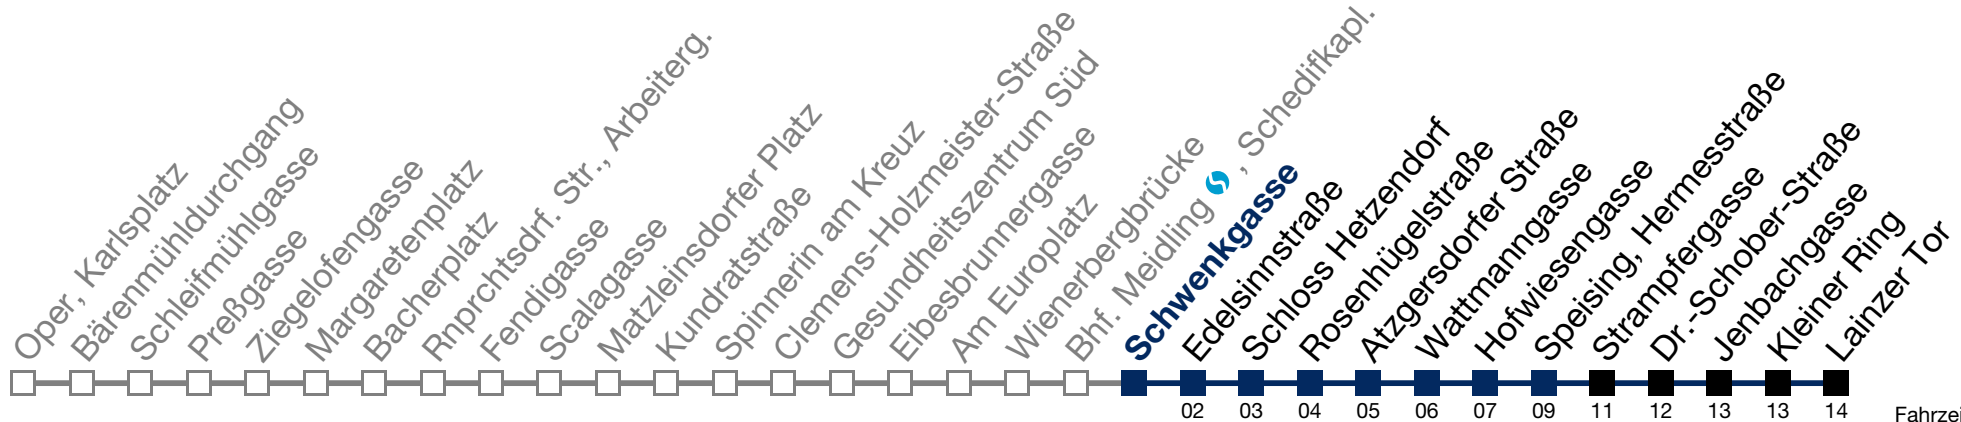

kein Betrieb

Samstag, Sonn- und Feiertag

1	21	51
2	21	51
3	21	51
4	21	51

Von 31.12. auf 1.1. kein Betrieb. Bitte benutzen Sie den Silvesternachtverkehr.
 bis Hofwiesengasse

N62 Lainzer Tor

Montag bis Freitag