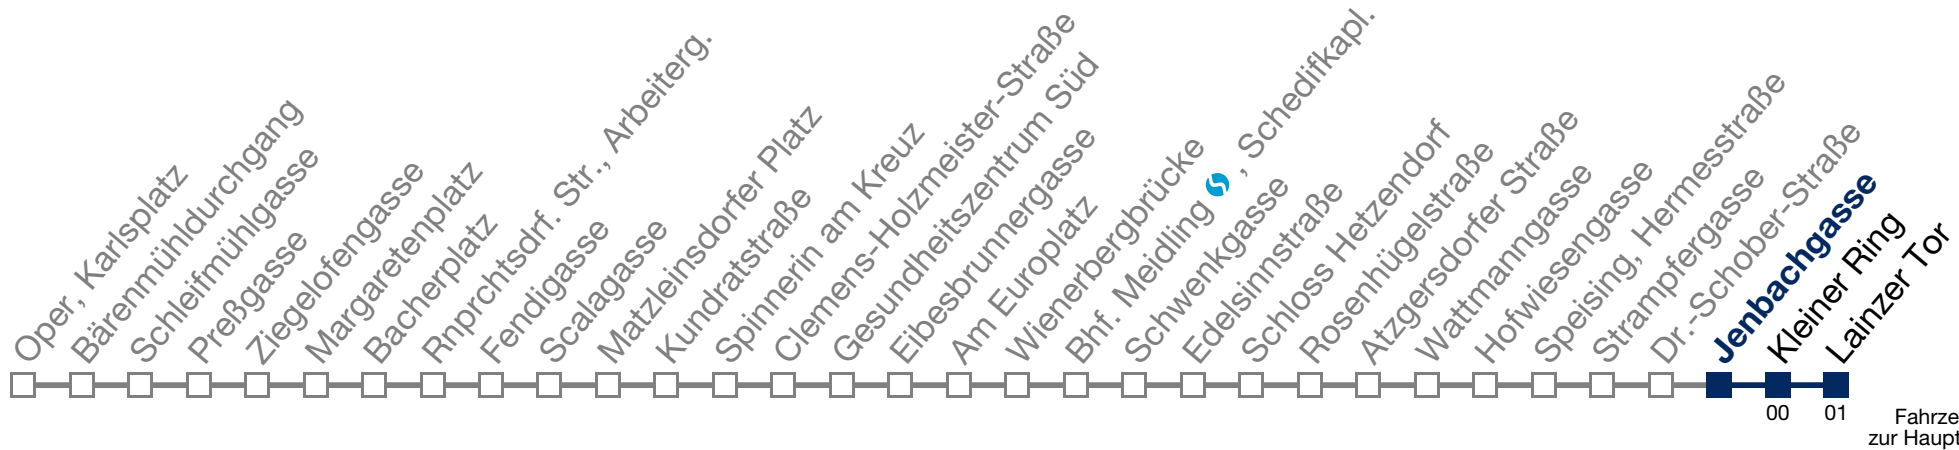

N62 Lainzer Tor

Montag bis Freitag

kein Betrieb

Samstag, Sonn- und Feiertag

1 18 36
2 06 36
3 06 36
4 06 36

Von 31.12. auf 1.1. kein Betrieb. Bitte benutzen Sie den Silvesternachtverkehr.

N62 Lainzer Tor

Montag bis Freitag