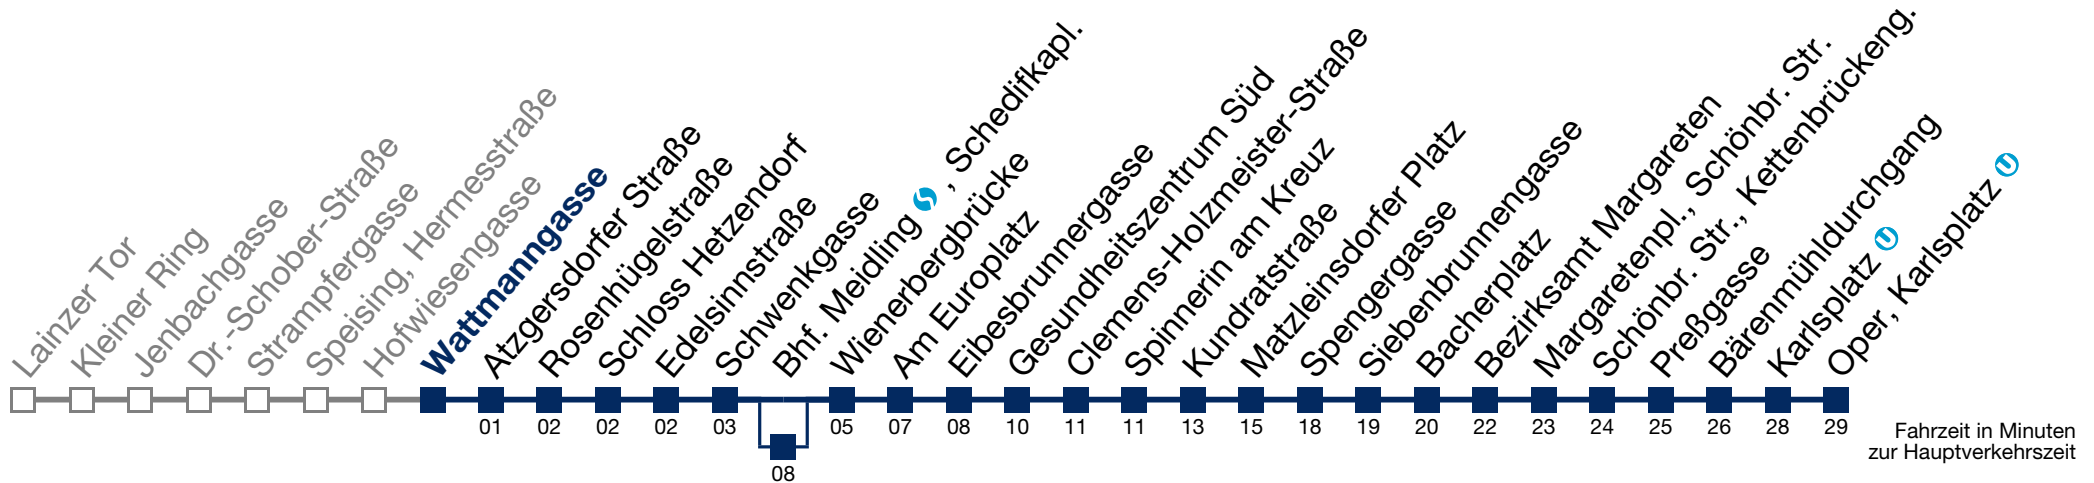

N62 Oper, Karlsplatz

Montag bis Freitag

0	20	57
1	27	57
2	27	57
3	27	57
4	27	

Samstag, Sonn- und Feiertag

0	26	57
1	27	57
2	27	57
3	27	57
4	27	

Von 31.12. auf 1.1. kein Betrieb. Bitte benutzen Sie den Silvesternachtverkehr.
☐ über Bhf. Meidling , Schedifkapl.