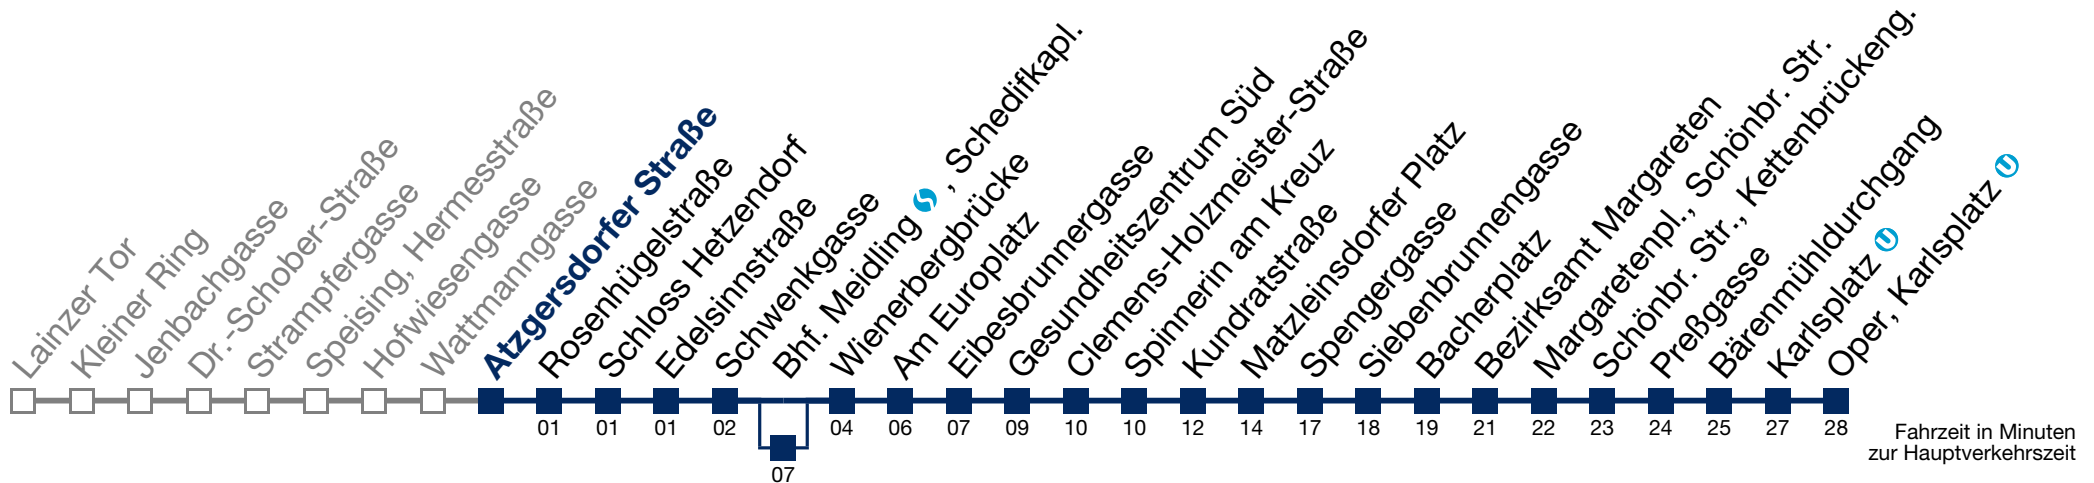

N62 Oper, Karlsplatz

Montag bis Freitag

0	21	58
1	28	58
2	28	58
3	28	58
4	28	

Samstag, Sonn- und Feiertag

0	27	58
1	28	58
2	28	58
3	28	58
4	28	

Von 31.12. auf 1.1. kein Betrieb. Bitte benutzen Sie den Silvesternachtverkehr.
☐ über Bhf. Meidling , Schedifkapl.