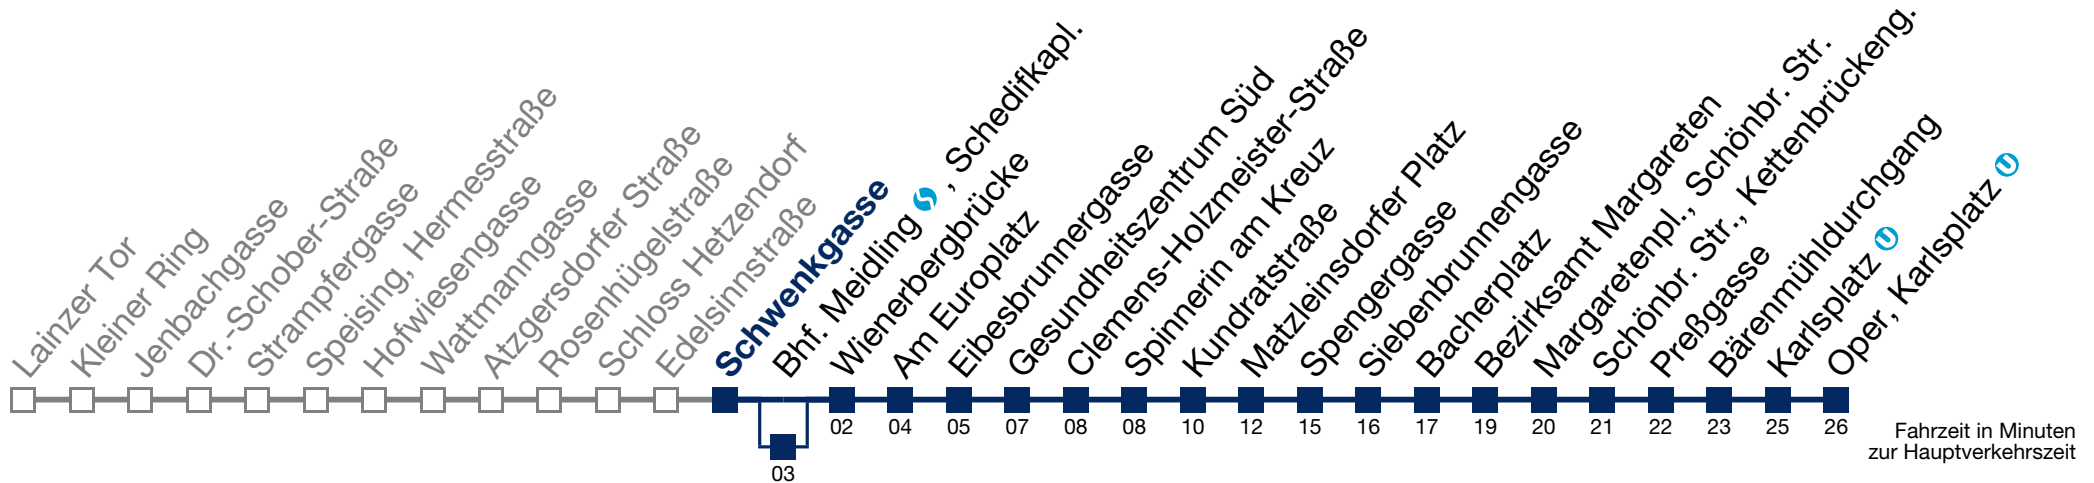

0 30

1 01 31

2 01 31

3 01 31

4 01 31

Von 31.12. auf 1.1. kein Betrieb. Bitte benutzen Sie den Silvesternachtverkehr.
 über Bhf. Meidling , Schedifkapl.

N62 Oper, Karlsplatz

Montag bis Freitag