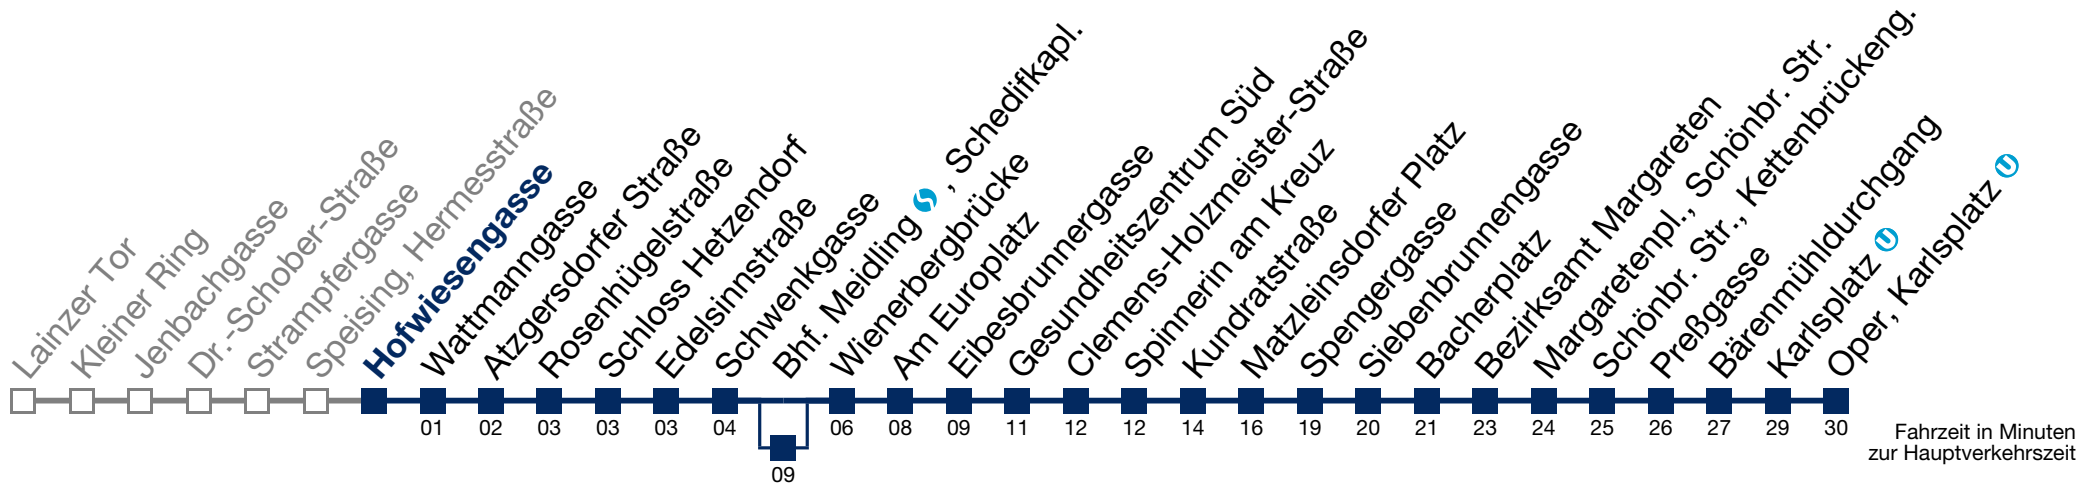

Samstag, Sonn- und Feiertag

1	25	43
2	13	43
3	13	43
4	13	43

Von 31.12. auf 1.1. kein Betrieb. Bitte benutzen Sie den Silvesternachtverkehr.

 bis Hofwiesengasse  über Bhf. Meidling , Schedifkapl.

N62 Oper, Karlsplatz