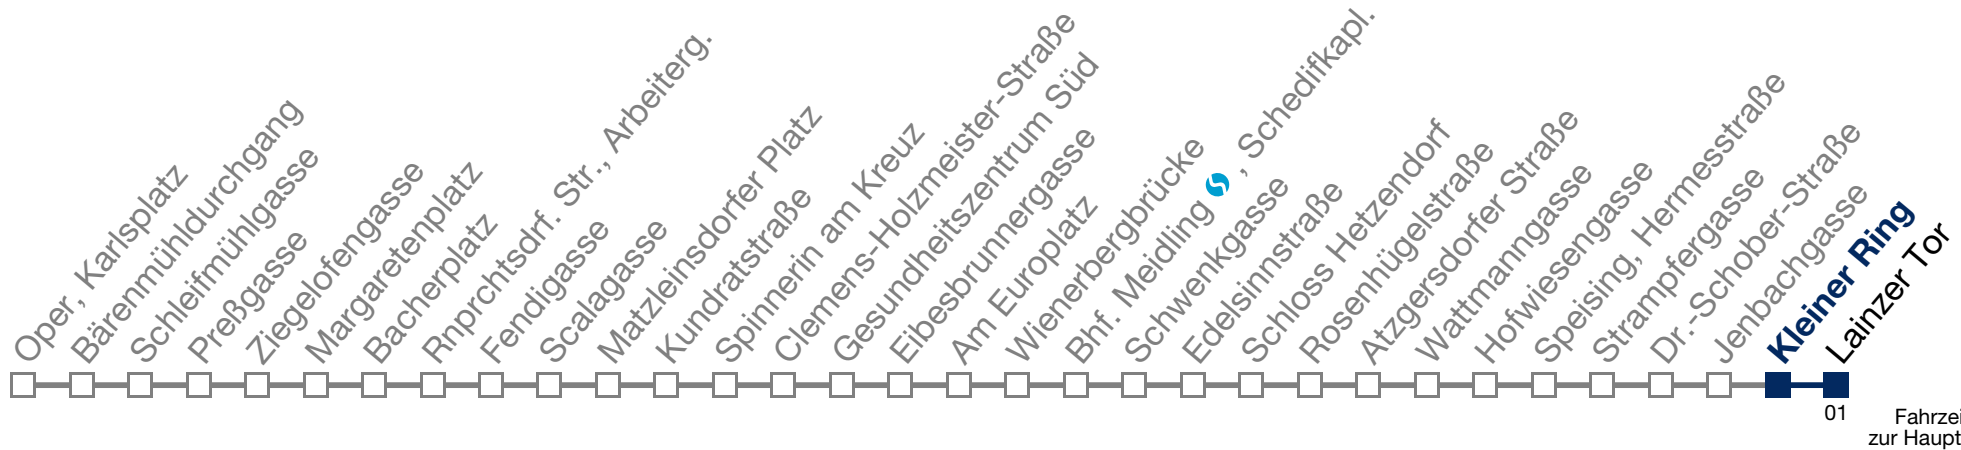

kein Betrieb

Samstag, Sonn- und Feiertag

- 1 19 37
- 2 07 37
- 3 07 37
- 4 07 37

Von 31.12. auf 1.1. kein Betrieb. Bitte benutzen Sie den Silvesternachtverkehr.

N62 Lainzer Tor

Montag bis Freitag

kein Betrieb