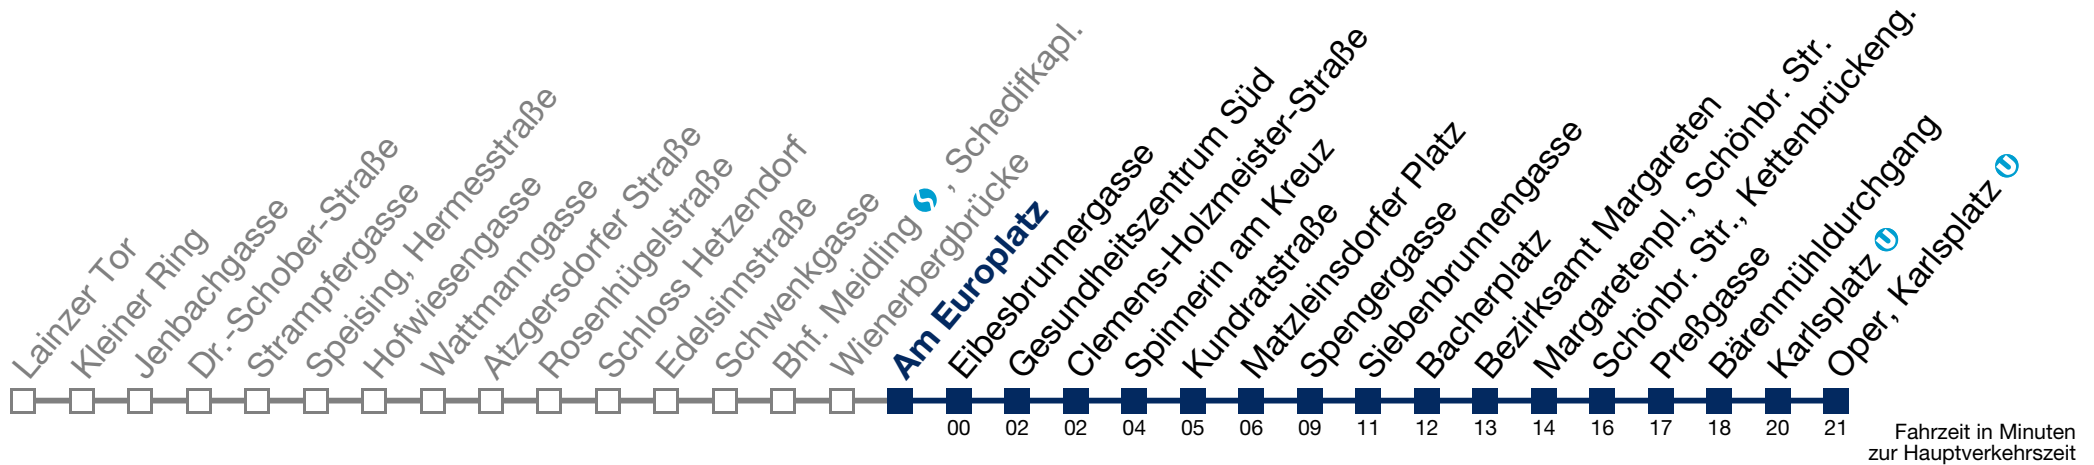

0 36

1 07 37

2 07 37

3 07 37

4 07 37

Von 31.12. auf 1.1. kein Betrieb. Bitte benutzen Sie den Silvesternachtverkehr.

N62 Oper, Karlsplatz

Montag bis Freitag