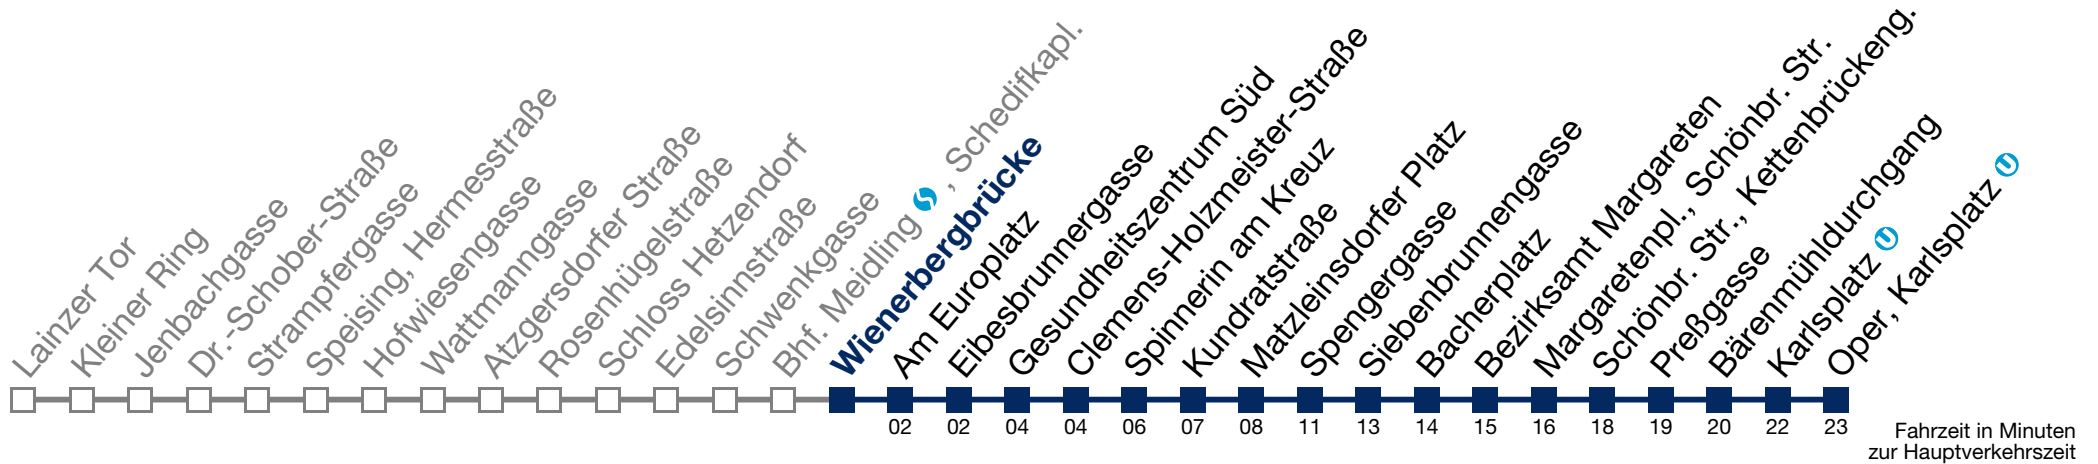

N62 Oper, Karlsplatz

Montag bis Freitag

0 25

1 02 32

2 02 32

3 02 32

4 02 32

Samstag, Sonn- und Feiertag

0 36

1 07 37

2 07 37

3 07 37

4 07 37

Von 31.12. auf 1.1. kein Betrieb. Bitte benutzen Sie den Silvesternachtverkehr.