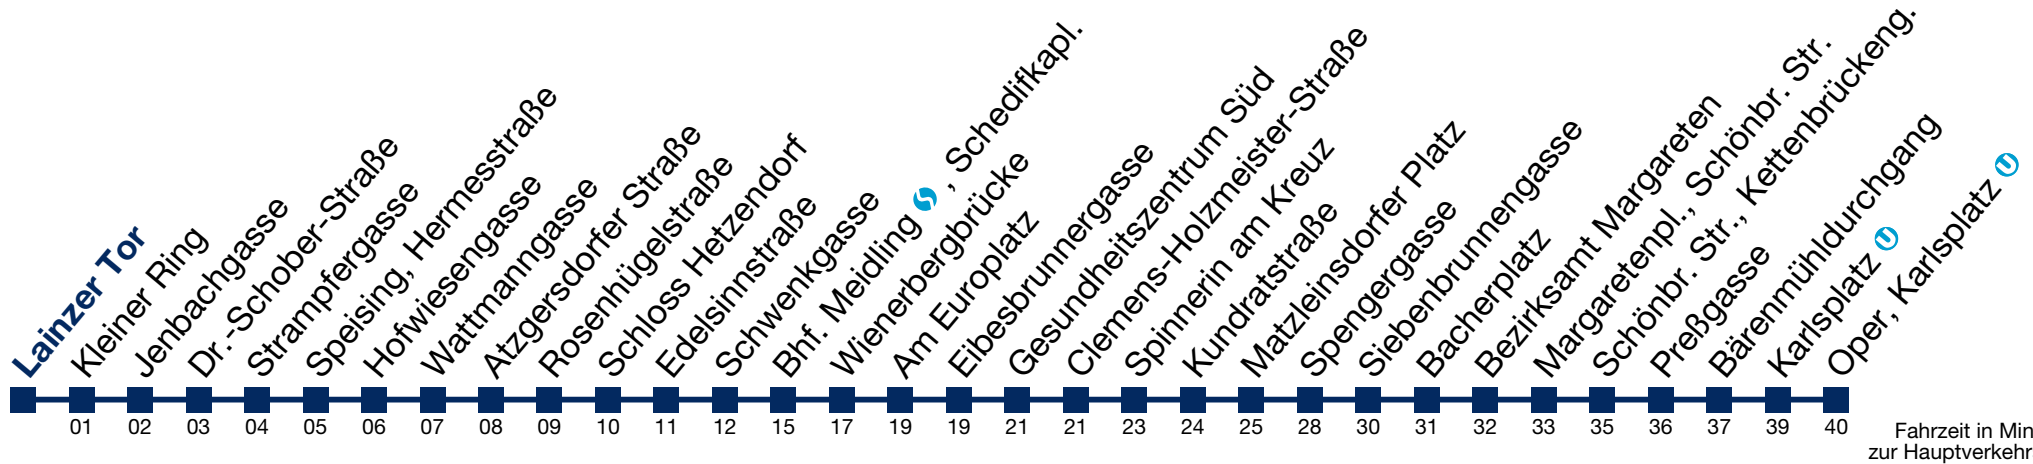

N62 Oper, Karlsplatz

Montag bis Freitag

kein Betrieb

Samstag, Sonn- und Feiertag

1	20	38
2	08	38
3	08	38
4	08	38

Von 31.12. auf 1.1. kein Betrieb. Bitte benutzen Sie den Silvesternachtverkehr.
☐ bis Hofwiesengasse