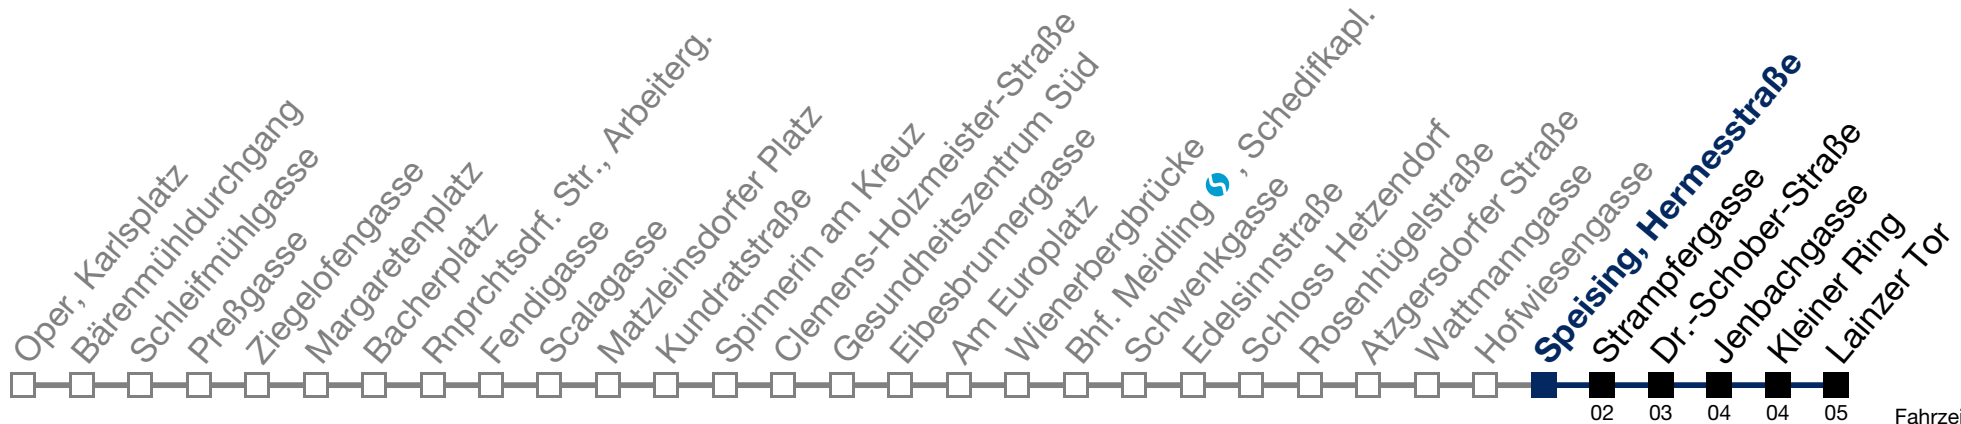

N62 Lainzer Tor

Montag bis Freitag

- 1 30
- 2 00 30
- 3 00 30
- 4 00 30

Samstag, Sonn- und Feiertag

- 1 15 33
- 2 03 33
- 3 03 33
- 4 03 33

Von 31.12. auf 1.1. kein Betrieb. Bitte benutzen Sie den Silvesternachtverkehr.