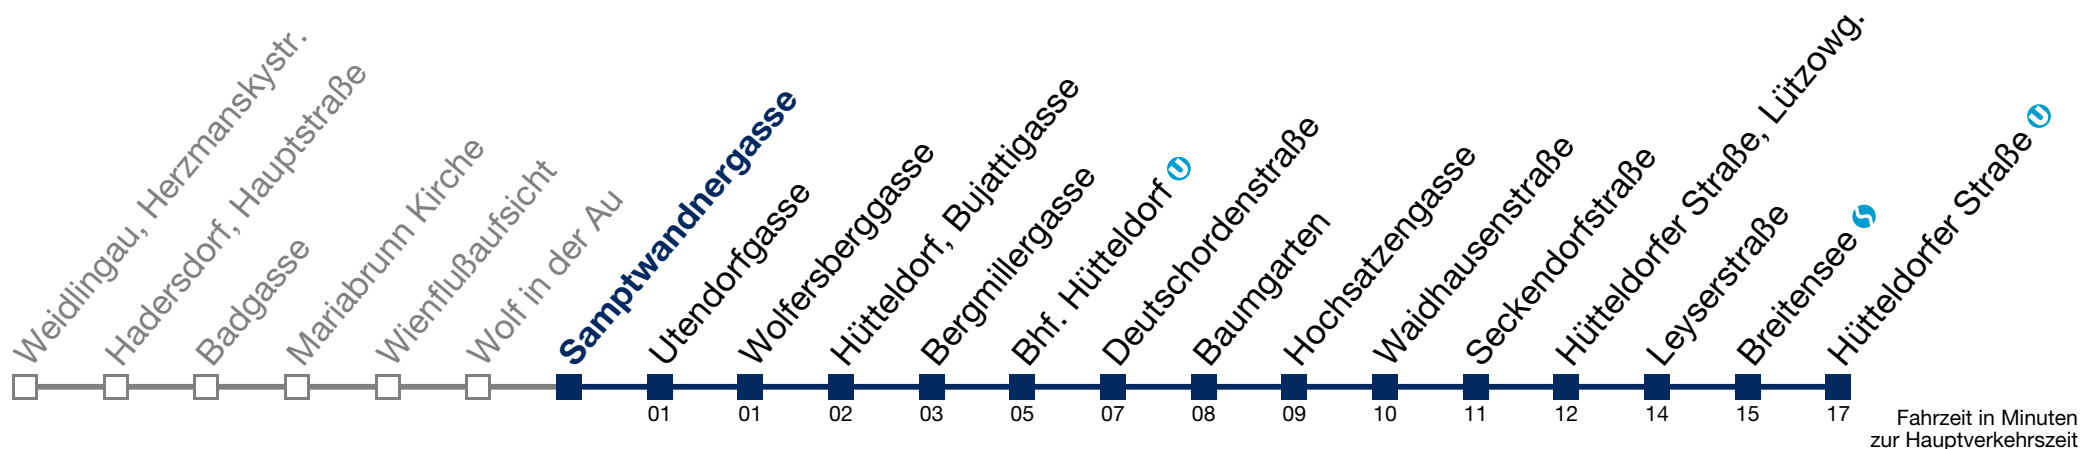

N49 Hütteldorfer Straße U

Montag bis Freitag

kein Betrieb

Samstag, Sonn- und Feiertag

1 26 56

2 26 56

3 26 56

4 26 50

5 18

Von 31.12. auf 1.1. kein Betrieb. Bitte benutzen Sie den Silvesternachtverkehr.

□ bis Bhf. Hütteldorf U