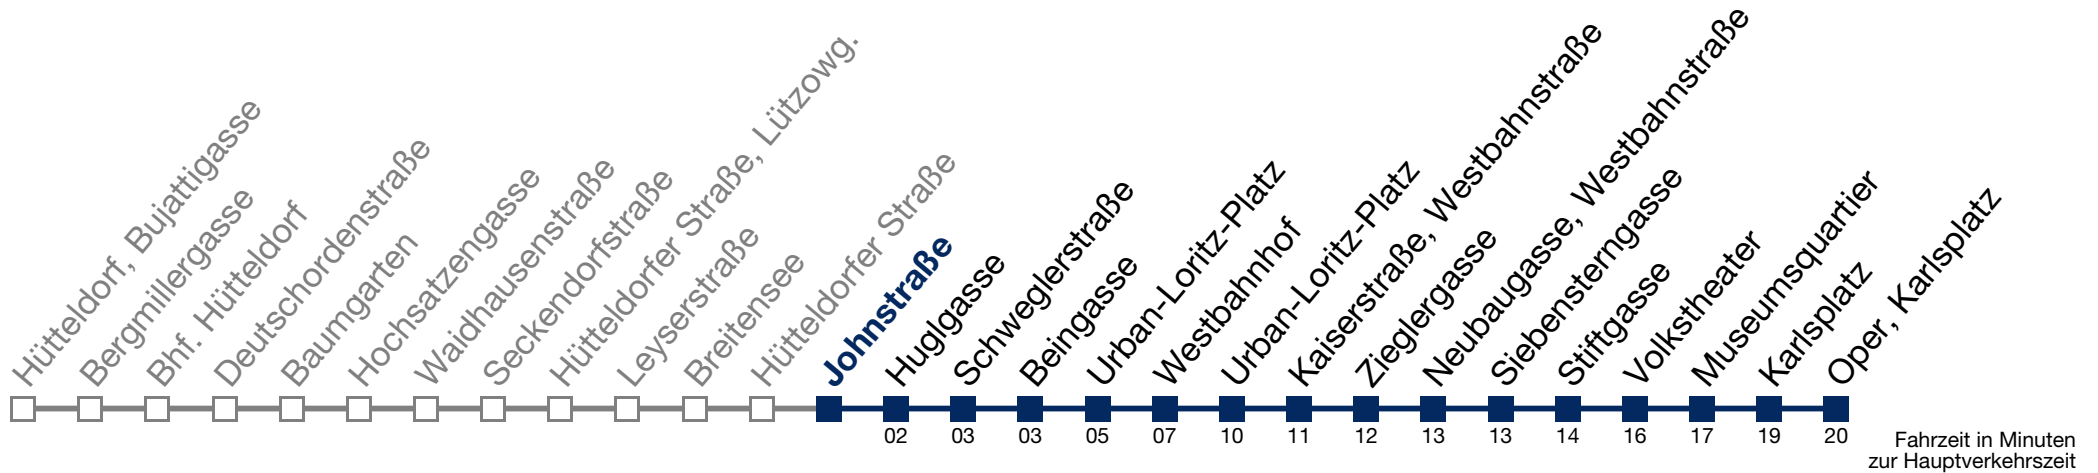

N49 Oper, Karlsplatz

Montag bis Freitag

0 39

1 07 36

2 06 36

3 06 36

4 06 36

Samstag, Sonn- und Feiertag

kein Betrieb

Von 31.12. auf 1.1. kein Betrieb. Bitte benutzen Sie den Silvesternachtverkehr.