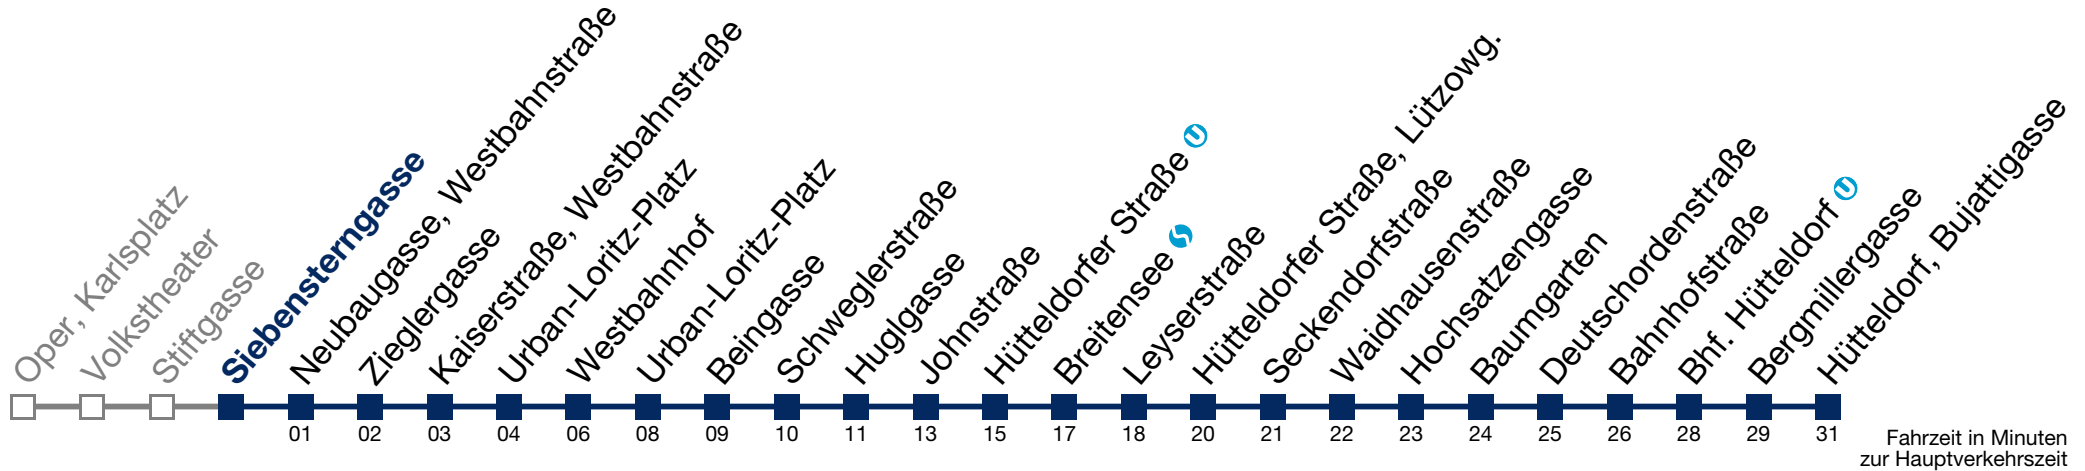

N49 Hütteldorf, Bujattigasse

Montag bis Freitag

1 09 39

2 09 39

3 09 39

4 09 39

Samstag, Sonn- und Feiertag

kein Betrieb

Von 31.12. auf 1.1. kein Betrieb. Bitte benutzen Sie den Silvesternachtverkehr.