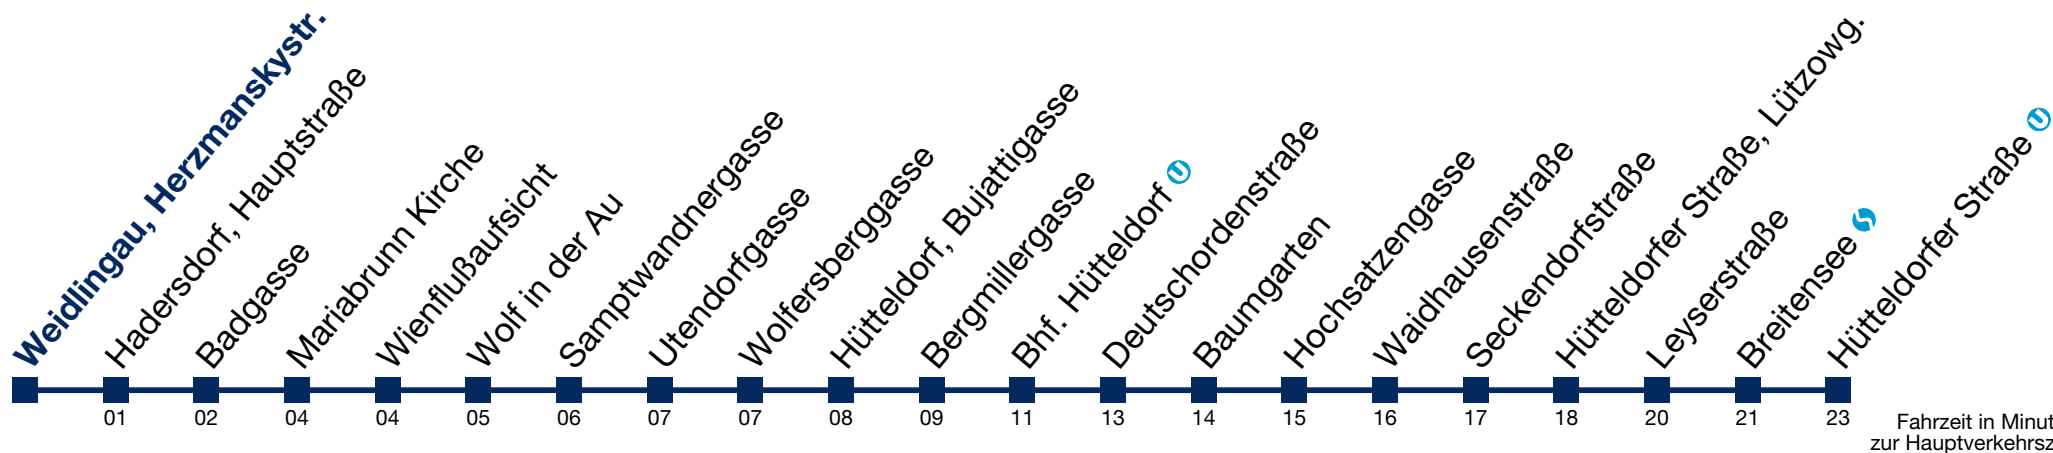

N49 Hütteldorfer Straße U

Montag bis Freitag

kein Betrieb

Samstag, Sonn- und Feiertag

1 20 50

2 20 50

3 20 50

4 20 44

5 13

Von 31.12. auf 1.1. kein Betrieb. Bitte benutzen Sie den Silvesternachtverkehr.

☐ bis Bhf. Hütteldorf U