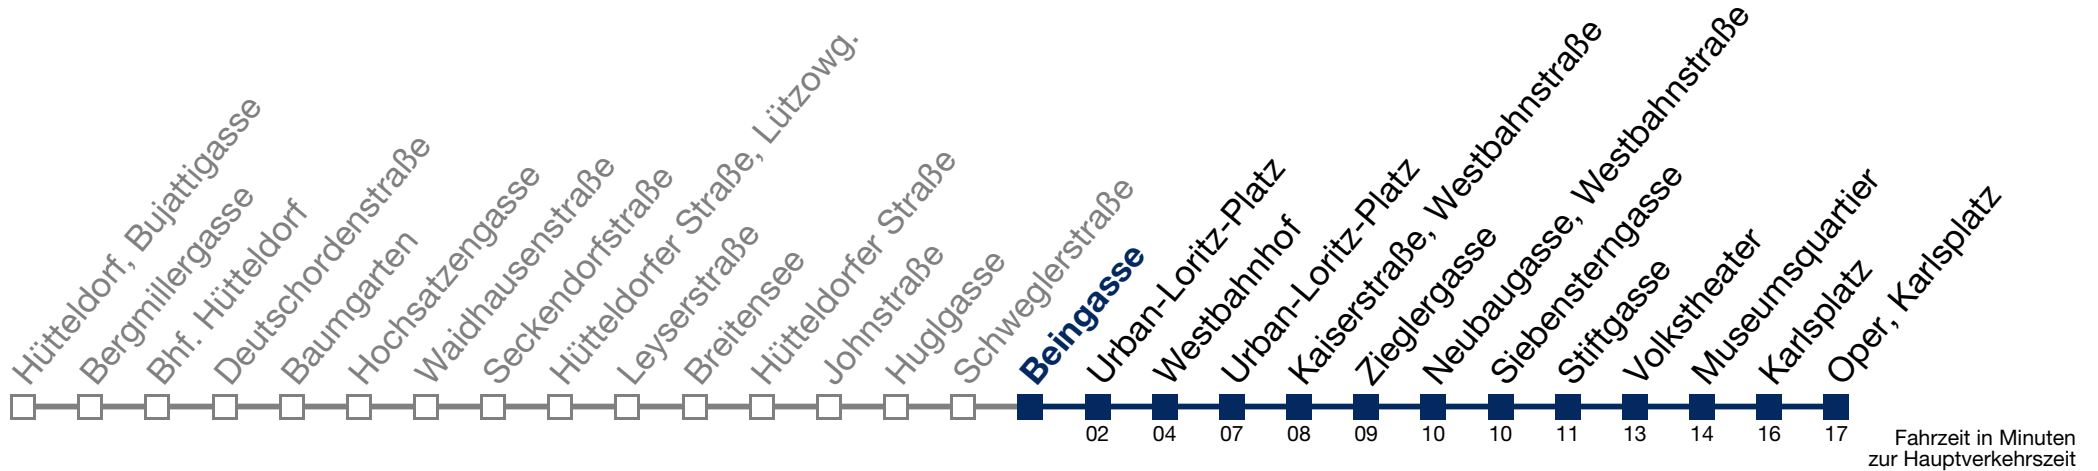

N49 Oper, Karlsplatz

Montag bis Freitag

0 42

1 10 39

2 09 39

3 09 39

4 09 39

Samstag, Sonn- und Feiertag

kein Betrieb

Von 31.12. auf 1.1. kein Betrieb. Bitte benutzen Sie den Silvesternachtverkehr.