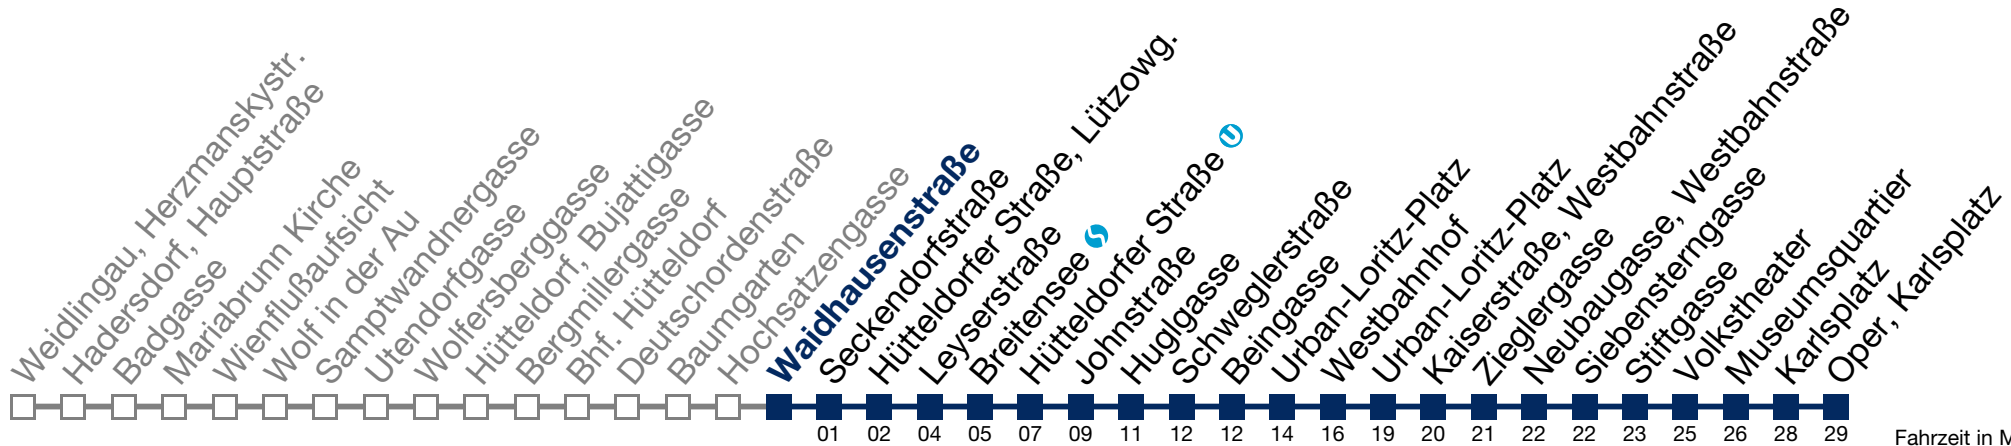

3 05 35

4 05 35 59

Von 31.12. auf 1.1. kein Betrieb. Bitte benutzen Sie den Silvesternachtverkehr.

□ bis Hütteldorfer Straße

N49 Oper, Karlsplatz

Fahrzeit in Minuten zur Hauptverkehrszeit

Montag bis Freitag