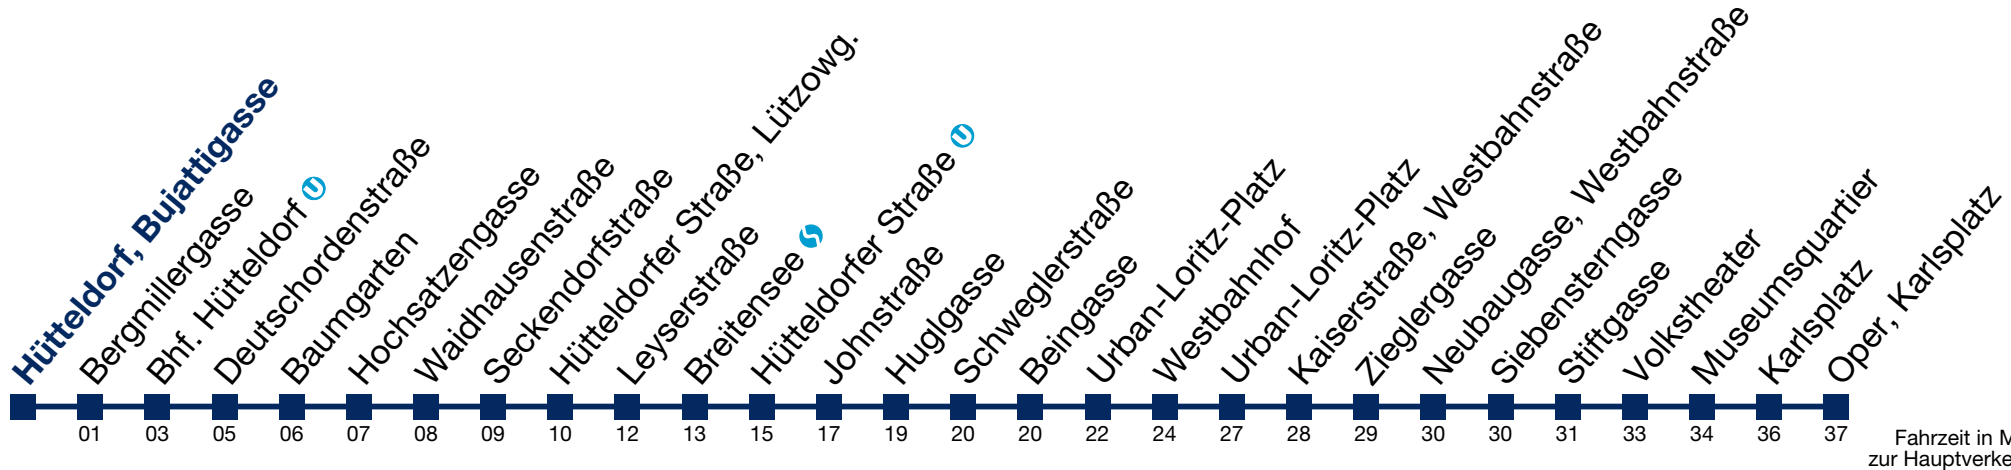

4 28 52

5 21

Von 31.12. auf 1.1. kein Betrieb. Bitte benutzen Sie den Silvesternachtverkehr.

□ bis Bhf. Hütteldorf U

N49 Oper, Karlsplatz

Montag bis Freitag

0 50

1 19 49