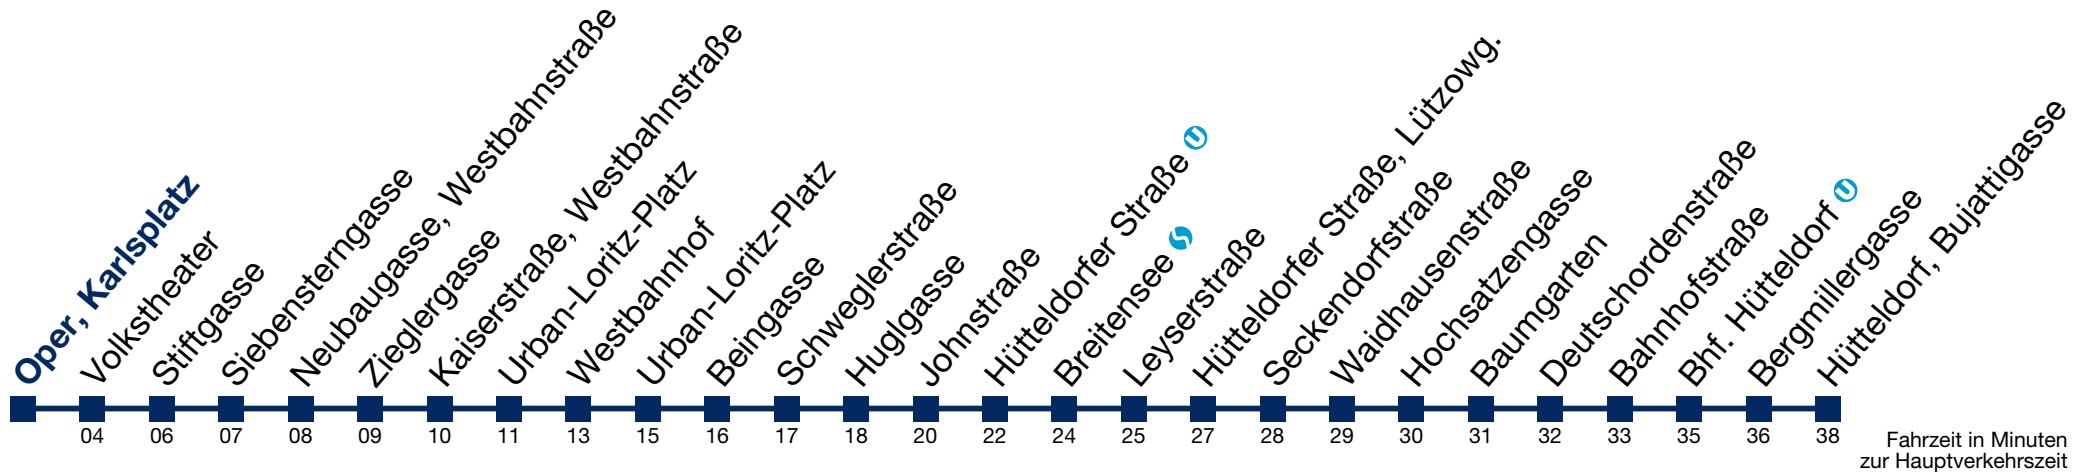

N49 Hütteldorf, Bujattigasse

Montag bis Freitag

1 02 32

2 02 32

3 02 32

4 02 32

Samstag, Sonn- und Feiertag

kein Betrieb

Von 31.12. auf 1.1. kein Betrieb. Bitte benutzen Sie den Silvesternachtverkehr.