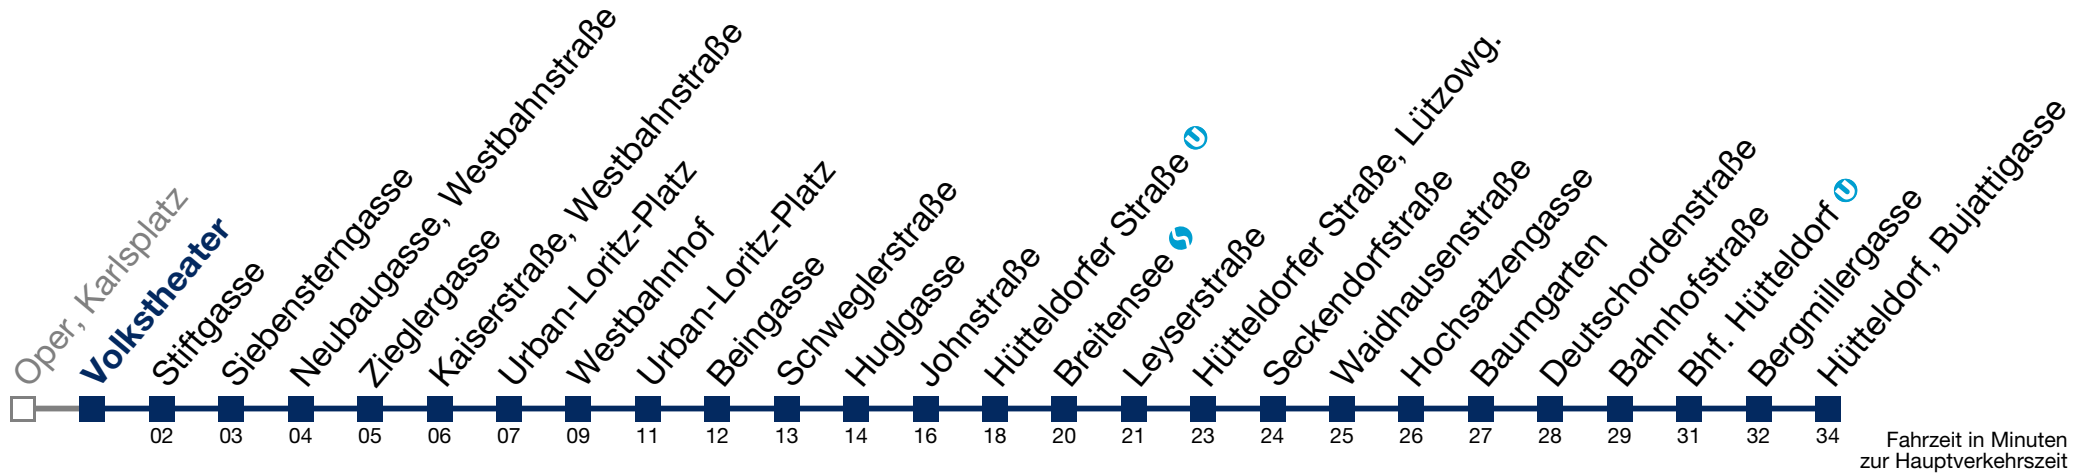

Von 31.12. auf 1.1. kein Betrieb. Bitte benutzen Sie den Silvesternachtverkehr.

N49 Hütteldorf, Bujattigasse

Montag bis Freitag

1 06 36

2 06 36

3 06 36

4 06 36

Samstag, Sonn- und Feiertag