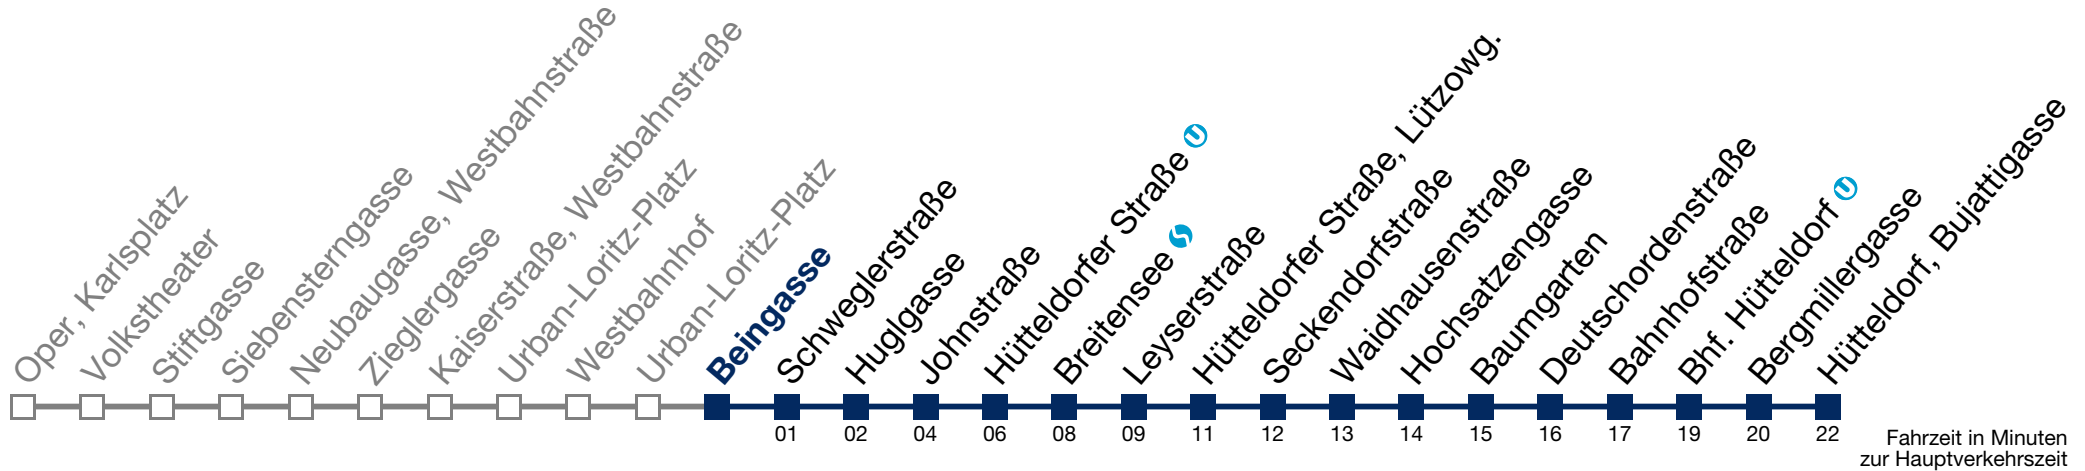

N49 Hütteldorf, Bujattigasse

Montag bis Freitag

1 18 48

2 18 48

3 18 48

4 18 48

Samstag, Sonn- und Feiertag

kein Betrieb

Von 31.12. auf 1.1. kein Betrieb. Bitte benutzen Sie den Silvesternachtverkehr.