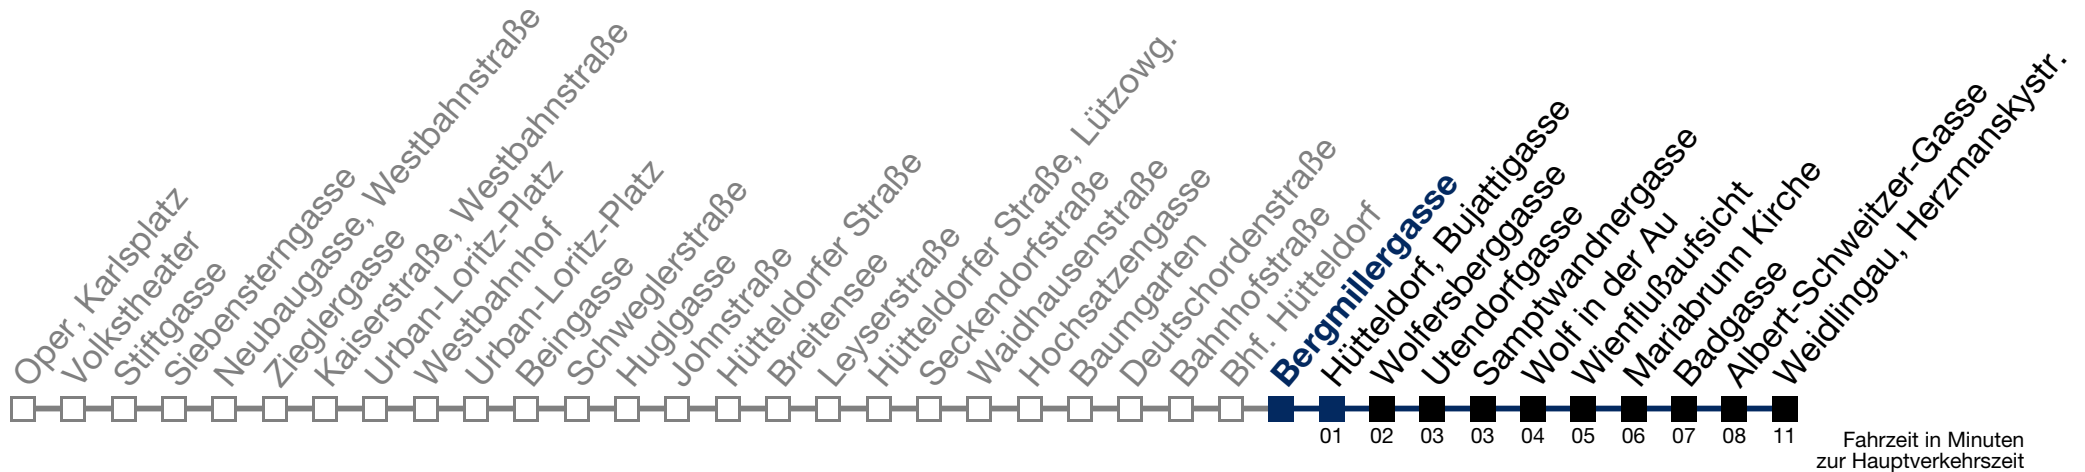

N49 Weidlingau, Herzmanskystr.

Montag bis Freitag

0	49	
1	07	38
2	08	38
3	08	38
4	08	38
5	08	

Samstag, Sonn- und Feiertag

0	54	
1	07	32
2	02	32
3	02	32
4	02	32
5	02	

Von 31.12. auf 1.1. kein Betrieb. Bitte benutzen Sie den Silvesternachtverkehr.
☐ bis Hütteldorf, Bujattigasse