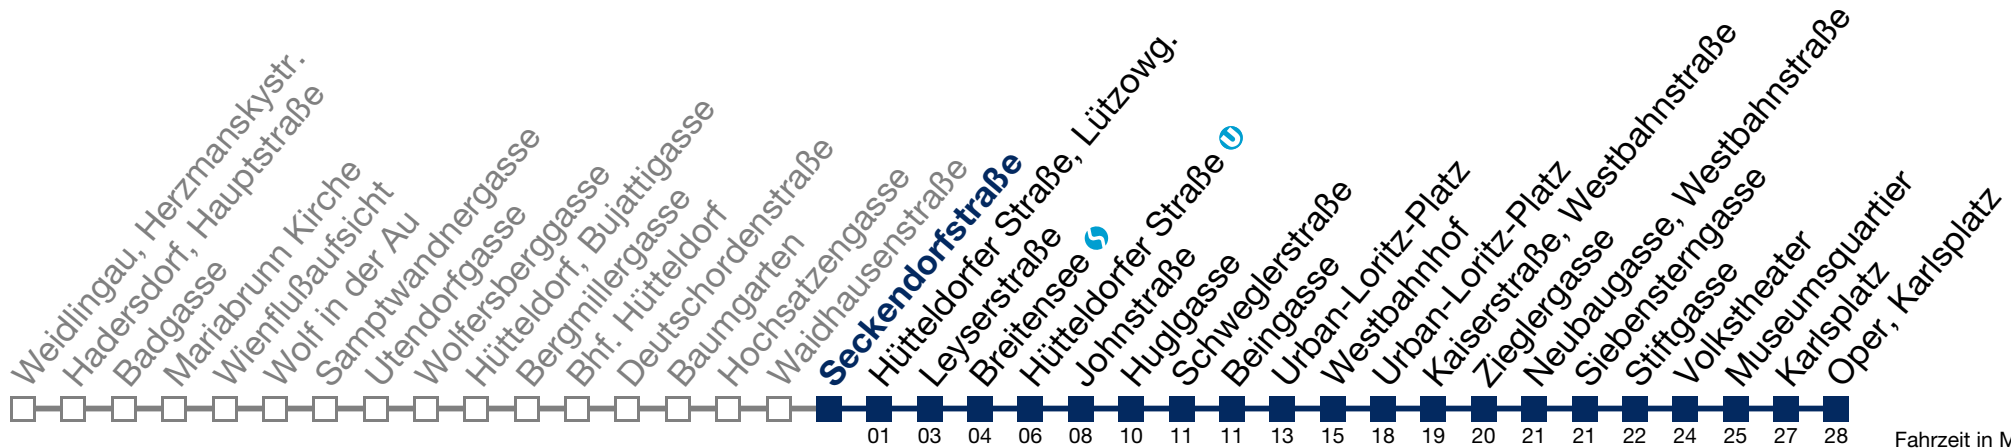

1 06 36

2 06 36

3 06 36

4 06 36

5 00

Von 31.12. auf 1.1. kein Betrieb. Bitte benutzen Sie den Silvesternachtverkehr.

□ bis Hütteldorfer Straße

N49 Oper, Karlsplatz