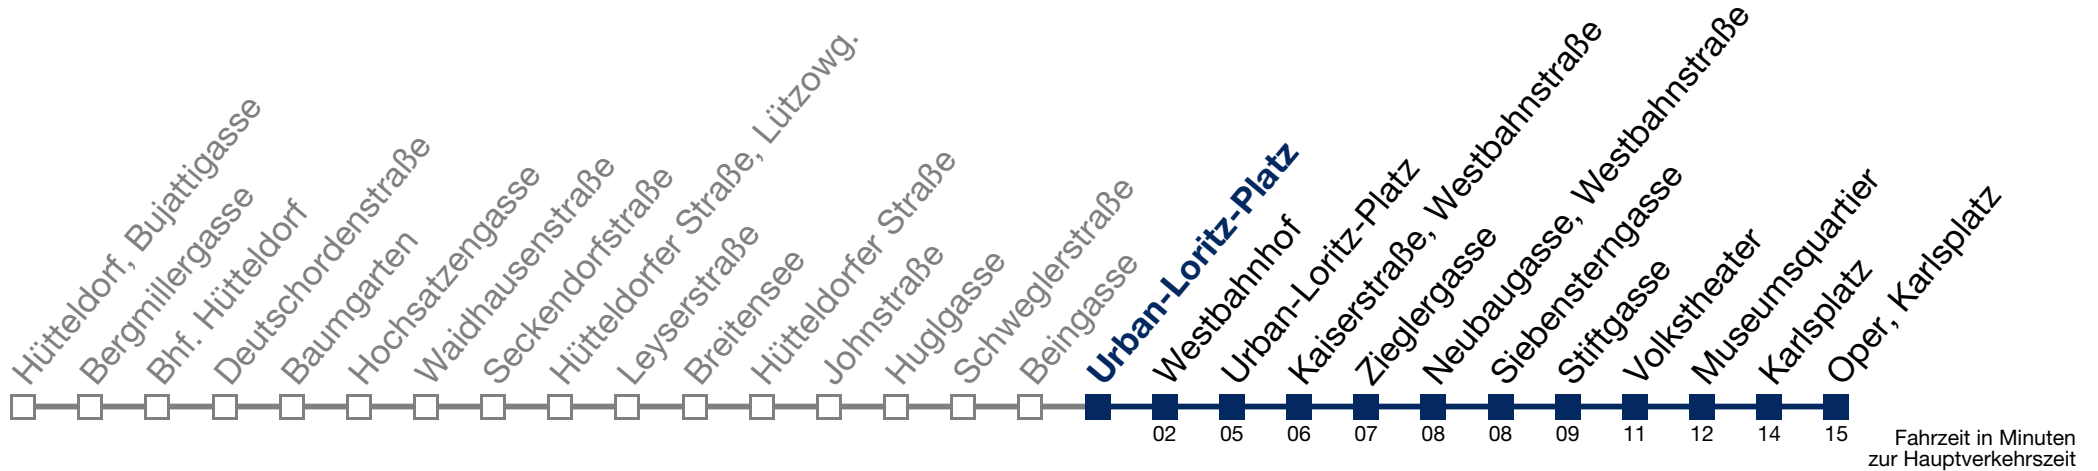

N49 Oper, Karlsplatz

Montag bis Freitag

0 44

1 12 41

2 11 41

3 11 41

4 11 41

Samstag, Sonn- und Feiertag

kein Betrieb

Von 31.12. auf 1.1. kein Betrieb. Bitte benutzen Sie den Silvesternachtverkehr.