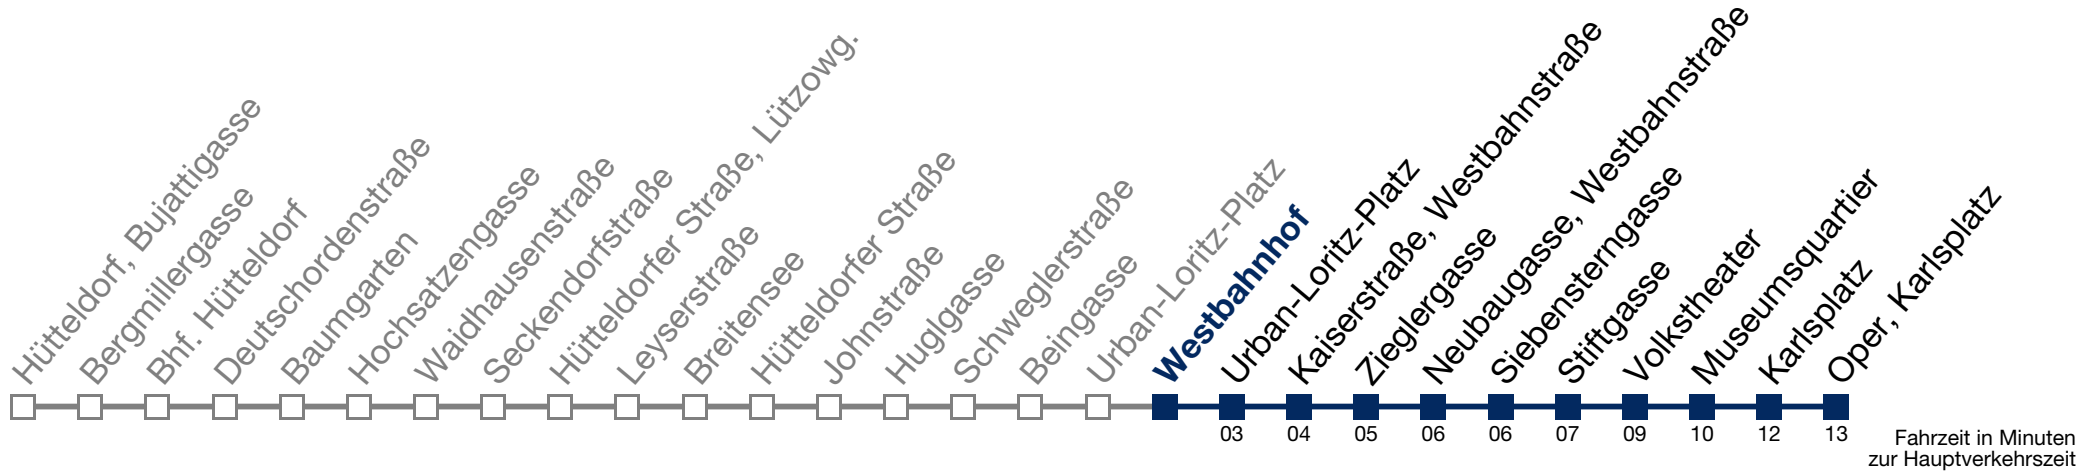

2 11 41

3 11 41

4 11 41

Samstag, Sonn- und Feiertag

kein Betrieb

Von 31.12. auf 1.1. kein Betrieb. Bitte benutzen Sie den Silvesternachtverkehr.

N49 Oper, Karlsplatz

Montag bis Freitag