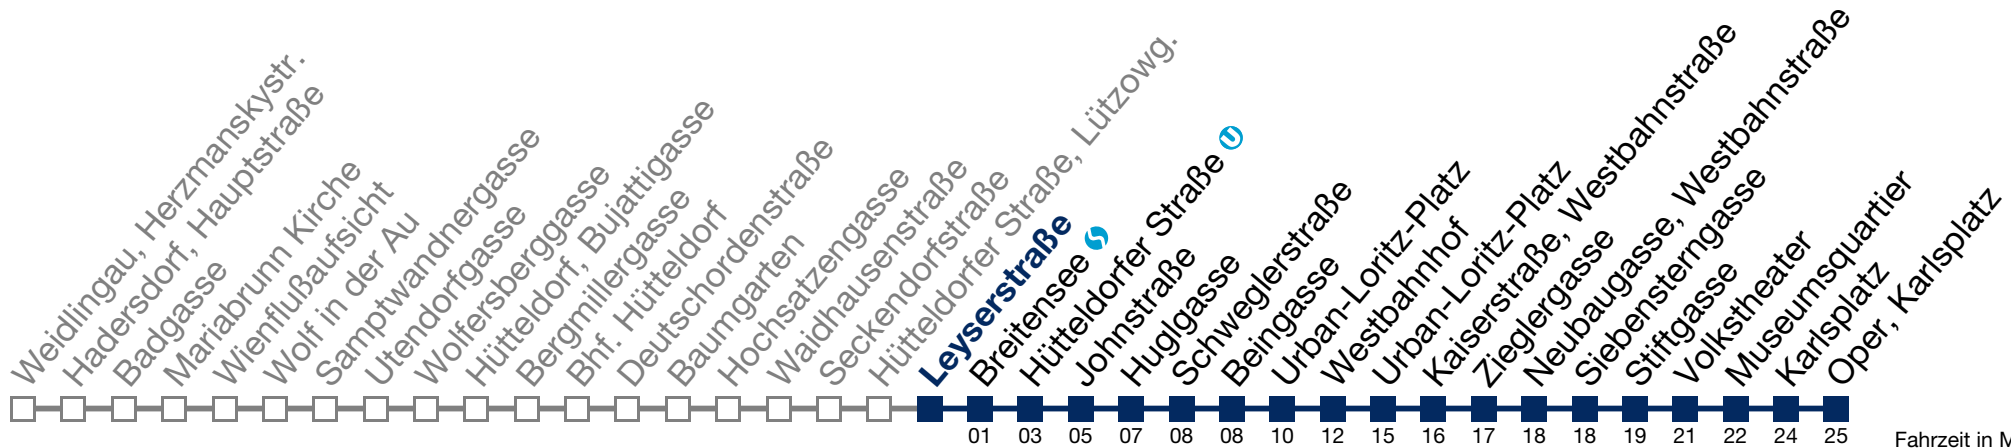

N49 Oper, Karlsplatz

Fahrzeit in Minuten zur Hauptverkehrszeit

Montag bis Freitag

1 02 31

2 01 31

3 01 31

4 01 31

5

Samstag, Sonn- und Feiertag

1 10 40

2 10 40

3 10 40

4 10 40

5 04

Von 31.12. auf 1.1. kein Betrieb. Bitte benutzen Sie den Silvesternachtverkehr.

□ bis Hütteldorfer Straße 01