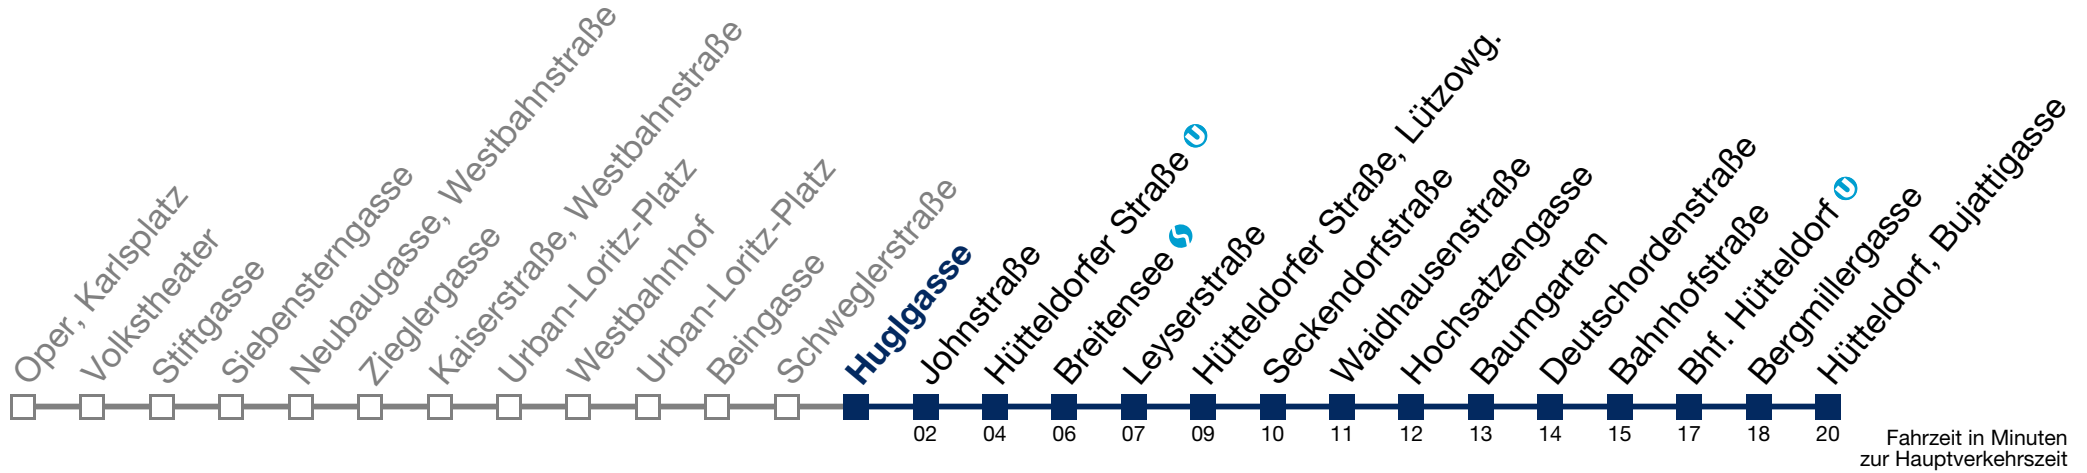

4 19 49

Samstag, Sonn- und Feiertag

kein Betrieb

Von 31.12. auf 1.1. kein Betrieb. Bitte benutzen Sie den Silvesternachtverkehr.

N49 Hütteldorf, Bujattigasse

Montag bis Freitag

1 20 50

2 20 50