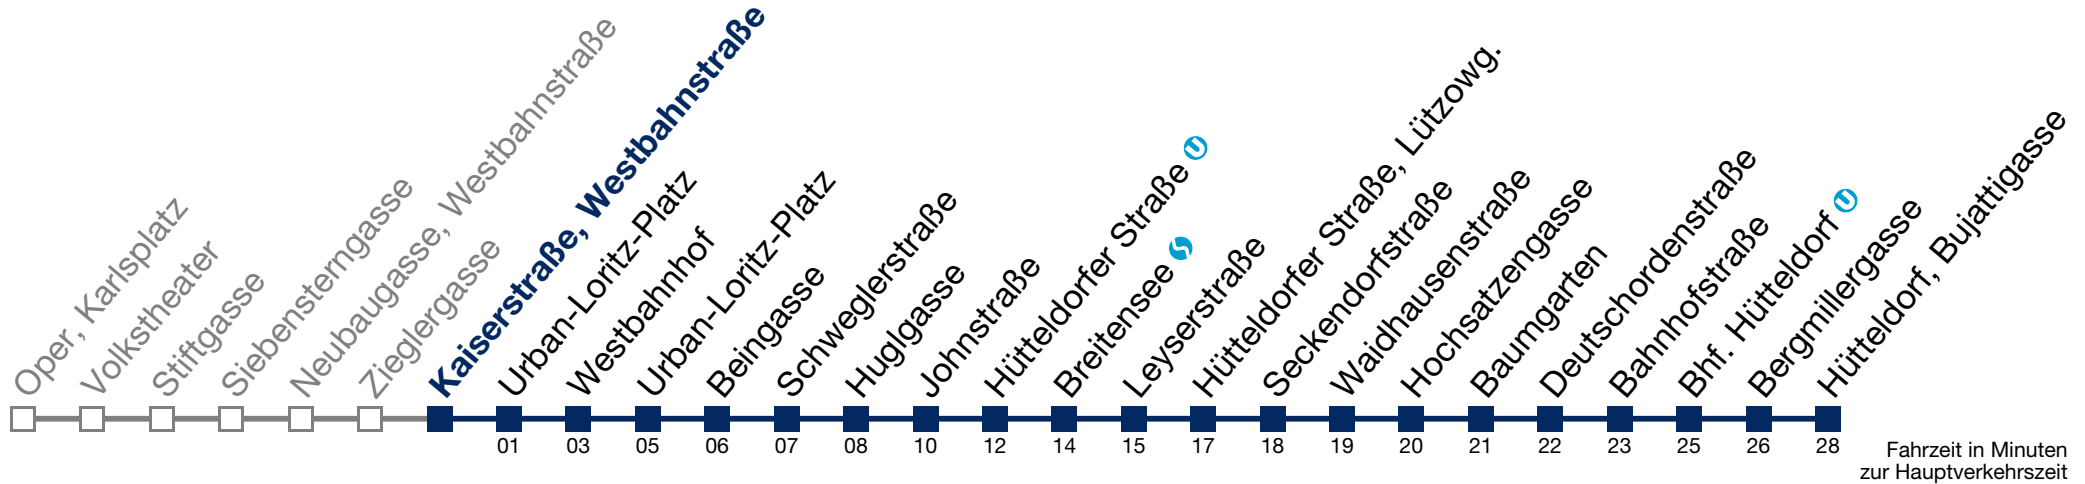

2 11 41

3 11 41

4 11 41

Samstag, Sonn- und Feiertag

kein Betrieb

Von 31.12. auf 1.1. kein Betrieb. Bitte benutzen Sie den Silvesternachtverkehr.

N49 Hütteldorf, Bujattigasse

Montag bis Freitag