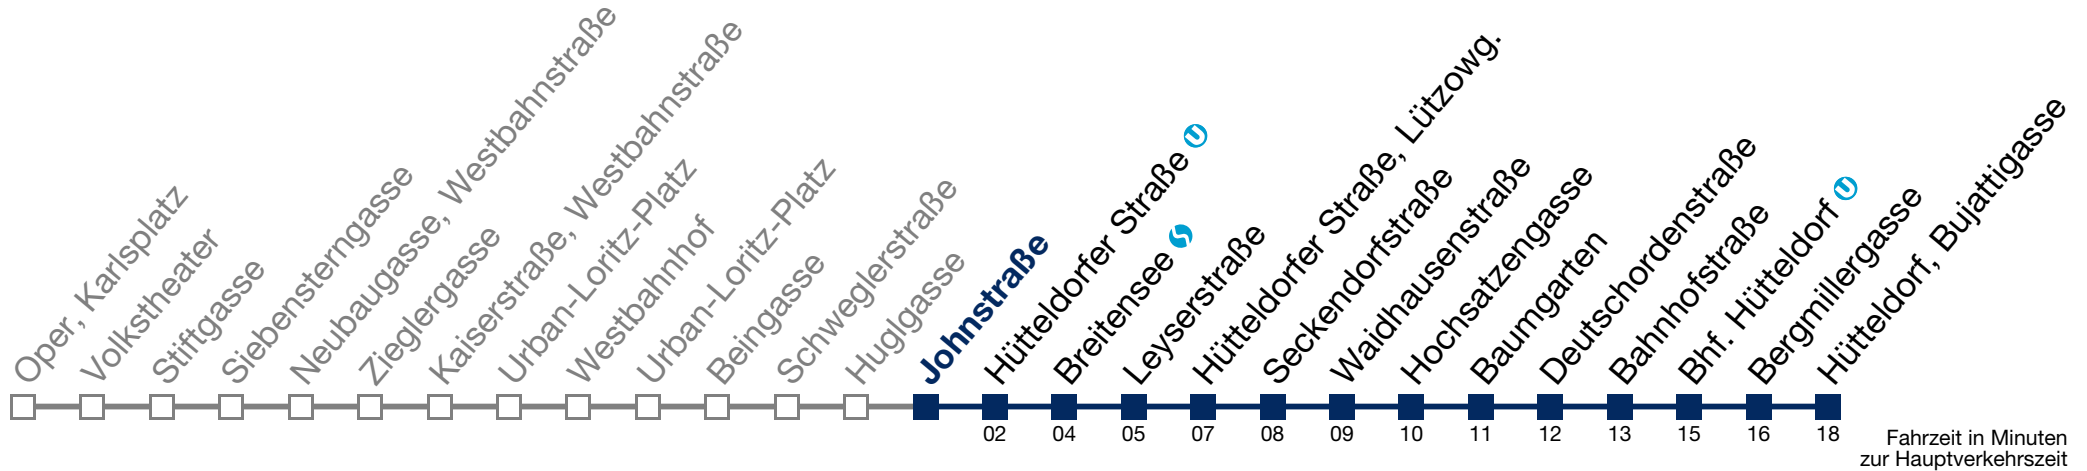

3 20 50

4 20 50

Samstag, Sonn- und Feiertag

kein Betrieb

Von 31.12. auf 1.1. kein Betrieb. Bitte benutzen Sie den Silvesternachtverkehr.

N49 Hütteldorf, Bujattigasse

Montag bis Freitag

1 22 52