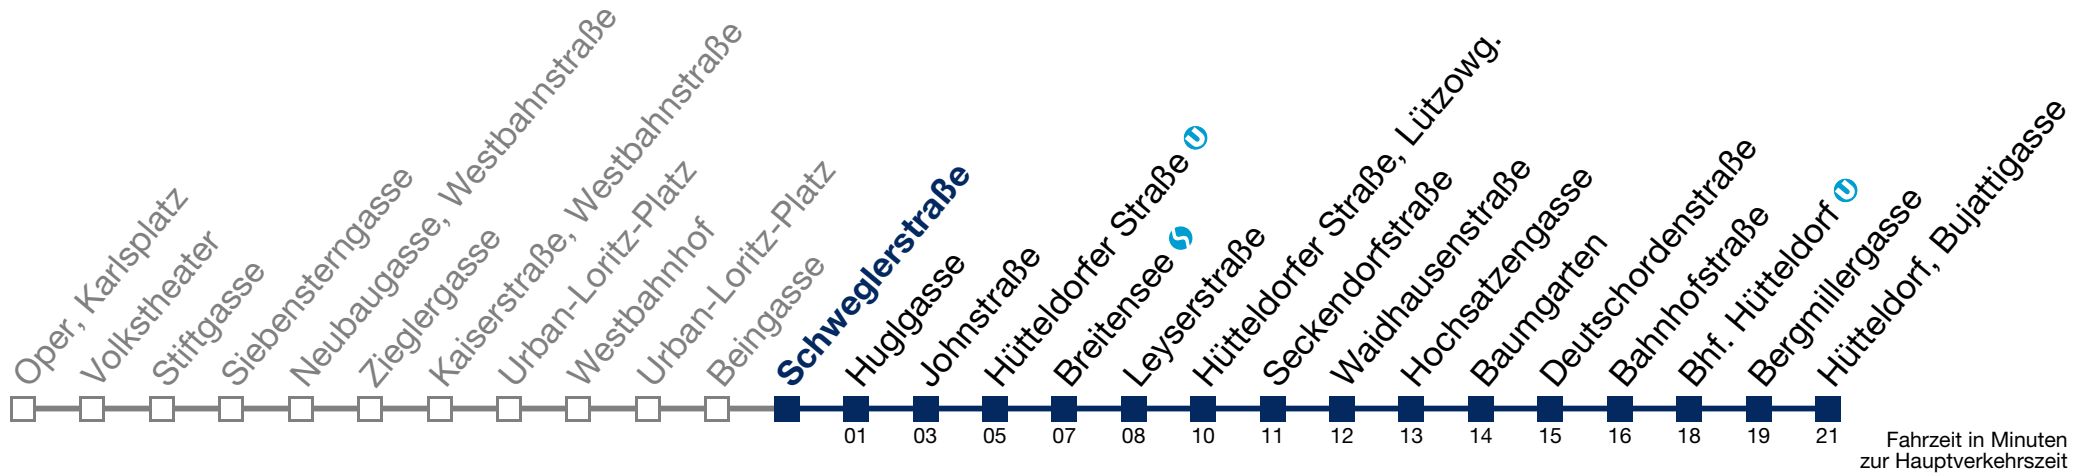

N49 Hütteldorf, Bujattigasse

Montag bis Freitag

1 19 49

2 19 49

3 19 49

4 19 49

Samstag, Sonn- und Feiertag

kein Betrieb

Von 31.12. auf 1.1. kein Betrieb. Bitte benutzen Sie den Silvesternachtverkehr.