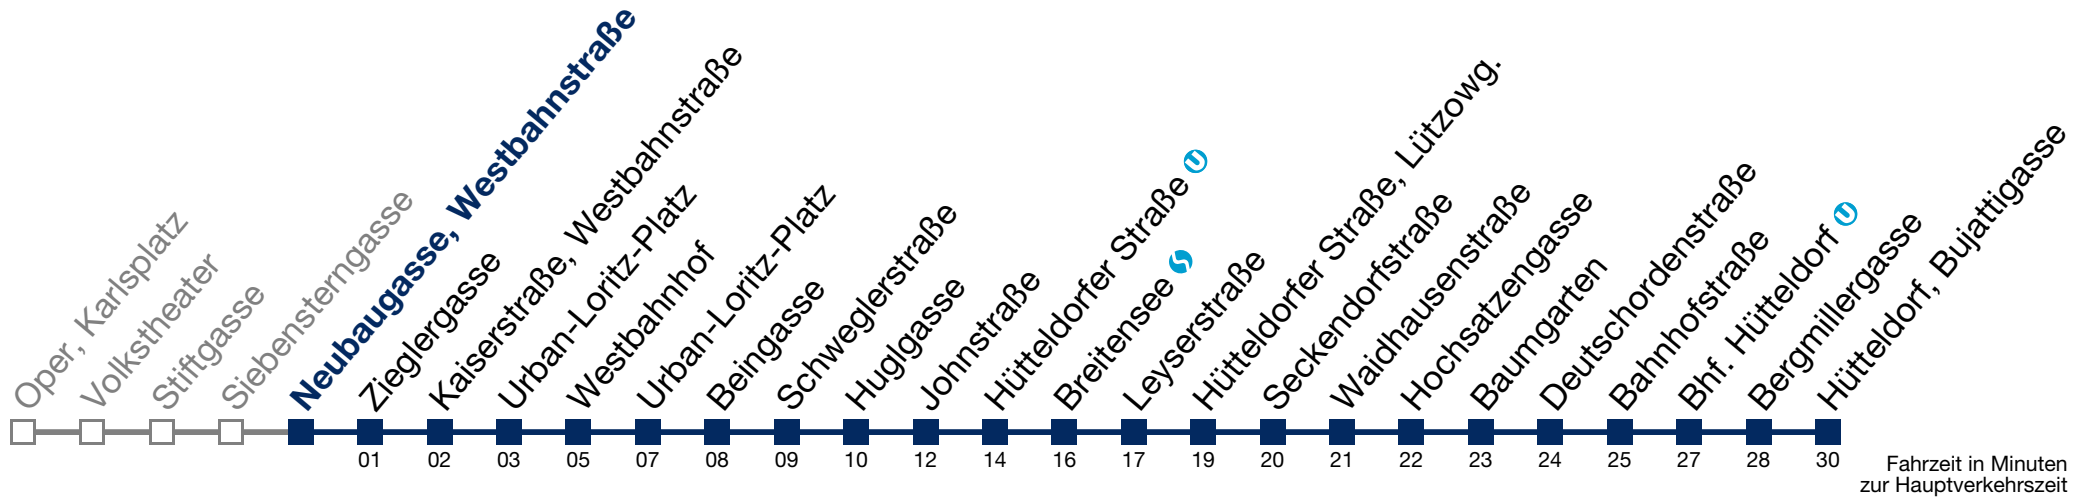

4 09 39

Samstag, Sonn- und Feiertag

kein Betrieb

Von 31.12. auf 1.1. kein Betrieb. Bitte benutzen Sie den Silvesternachtverkehr.

N49 Hütteldorf, Bujattigasse

Montag bis Freitag

1 10 40

2 10 40