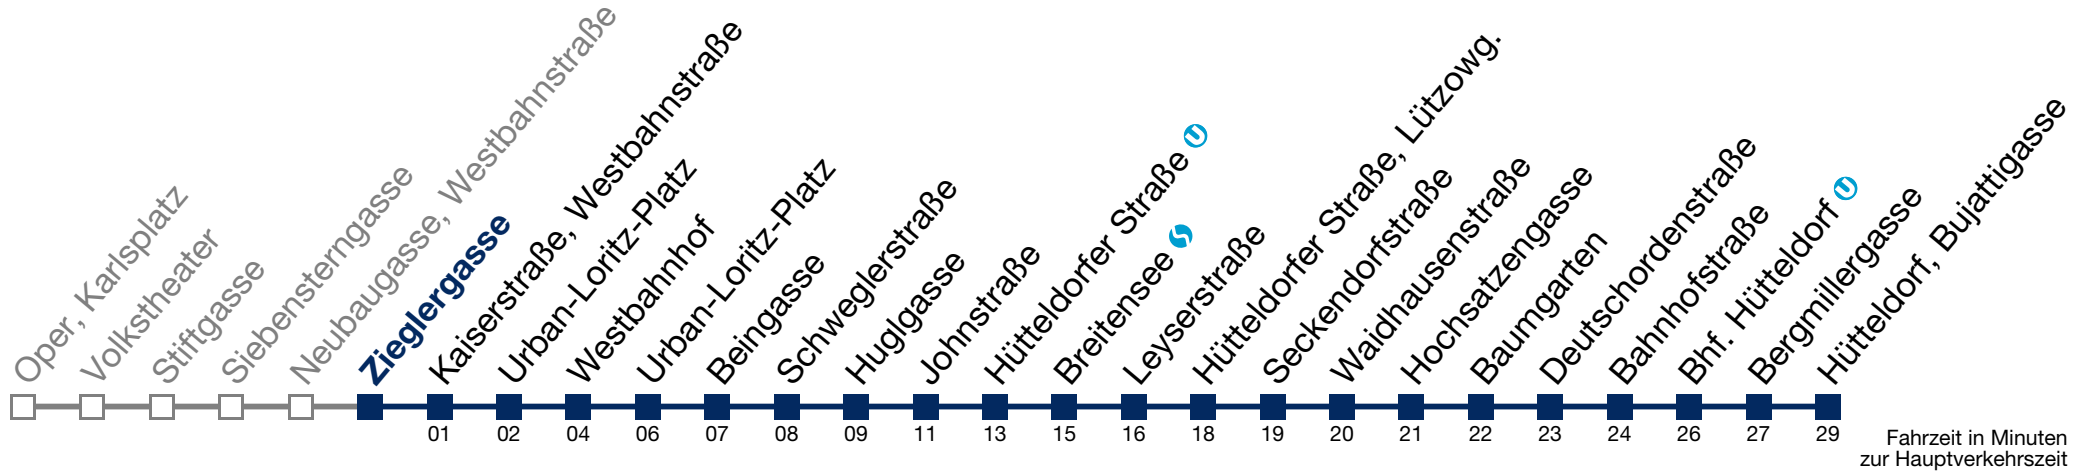

3 10 40

4 10 40

Samstag, Sonn- und Feiertag

kein Betrieb

Von 31.12. auf 1.1. kein Betrieb. Bitte benutzen Sie den Silvesternachtverkehr.

N49 Hütteldorf, Bujattigasse

Montag bis Freitag

1 11 41