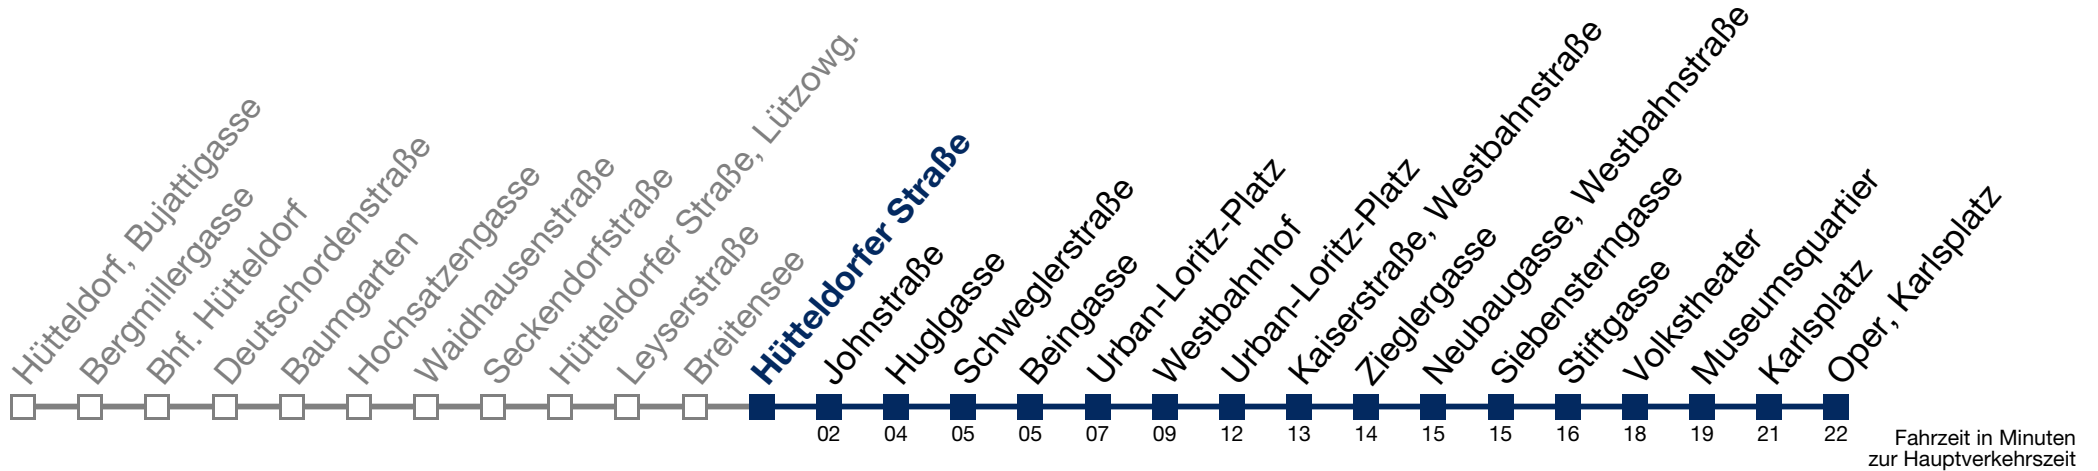

Von 31.12. auf 1.1. kein Betrieb. Bitte benutzen Sie den Silvesternachtverkehr.

□ bis Hütteldorfer Straße

N49 Oper, Karlsplatz

Montag bis Freitag

0 37

1 05 34

2 04 34

3 04 34