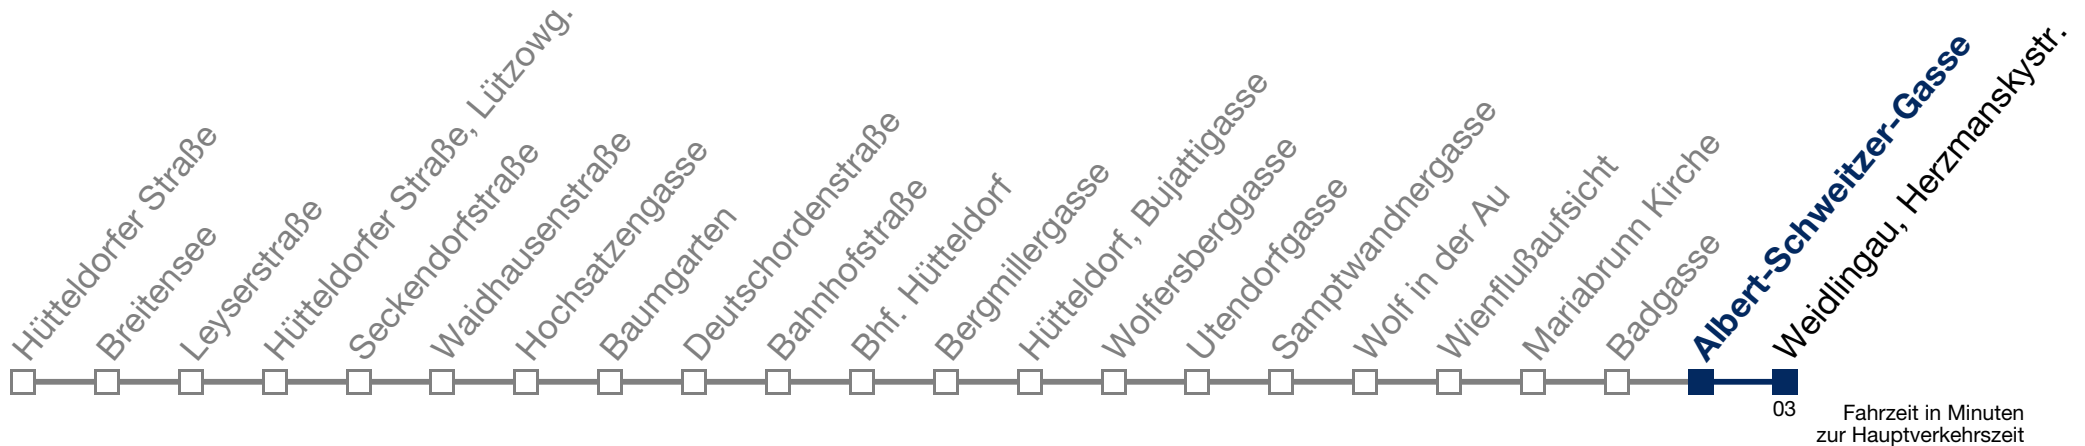

N49 Weidlingau, Herzmanskystr.

Montag bis Freitag

kein Betrieb

Samstag, Sonn- und Feiertag

- 1 15 40
- 2 10 40
- 3 10 40
- 4 10 40
- 5 10

Von 31.12. auf 1.1. kein Betrieb. Bitte benutzen Sie den Silvesternachtverkehr.