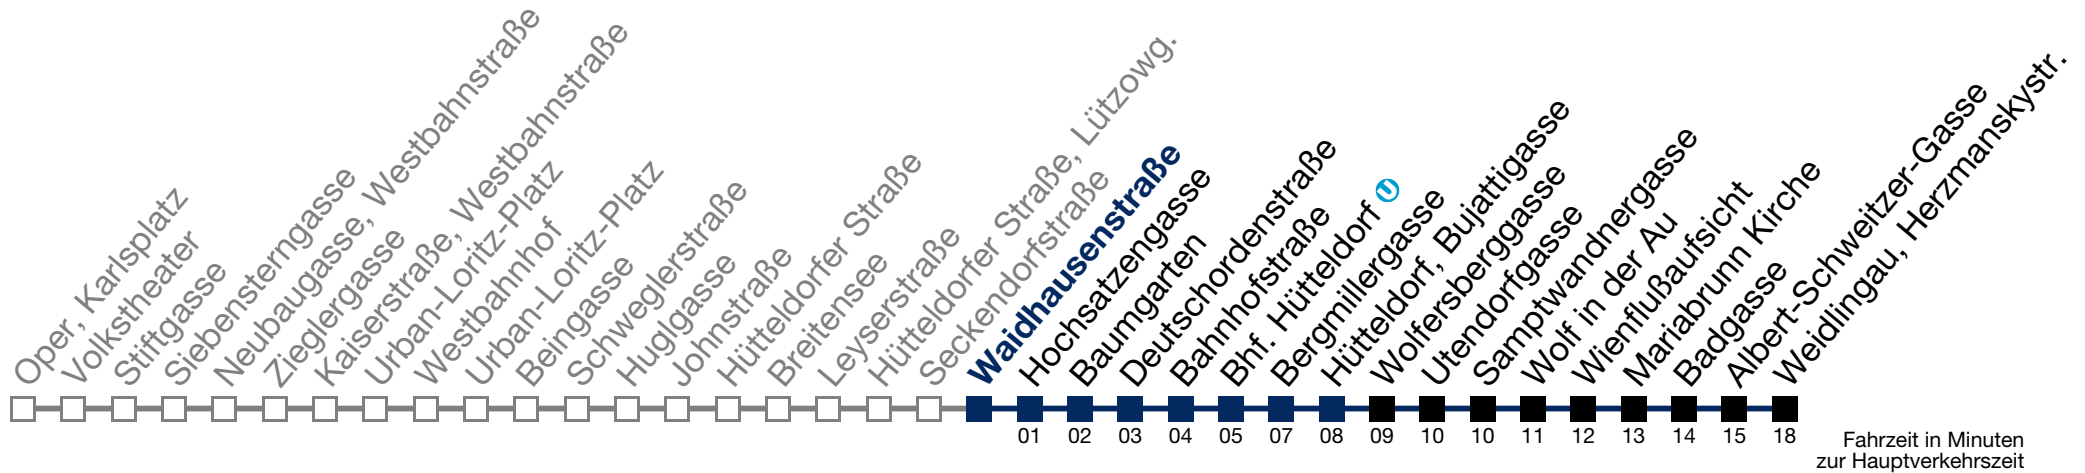

N49 Weidlingau, Herzmanskystr.

Montag bis Freitag

0	42	
1	00	31
2	01	31
3	01	31
4	01	31
5	01	

Samstag, Sonn- und Feiertag

0	47		
1	00	25	55
2	25	55	
3	25	55	
4	25	55	
5			

Von 31.12. auf 1.1. kein Betrieb. Bitte benutzen Sie den Silvesternachtverkehr.
☐ bis Hütteldorf, Bujattigasse