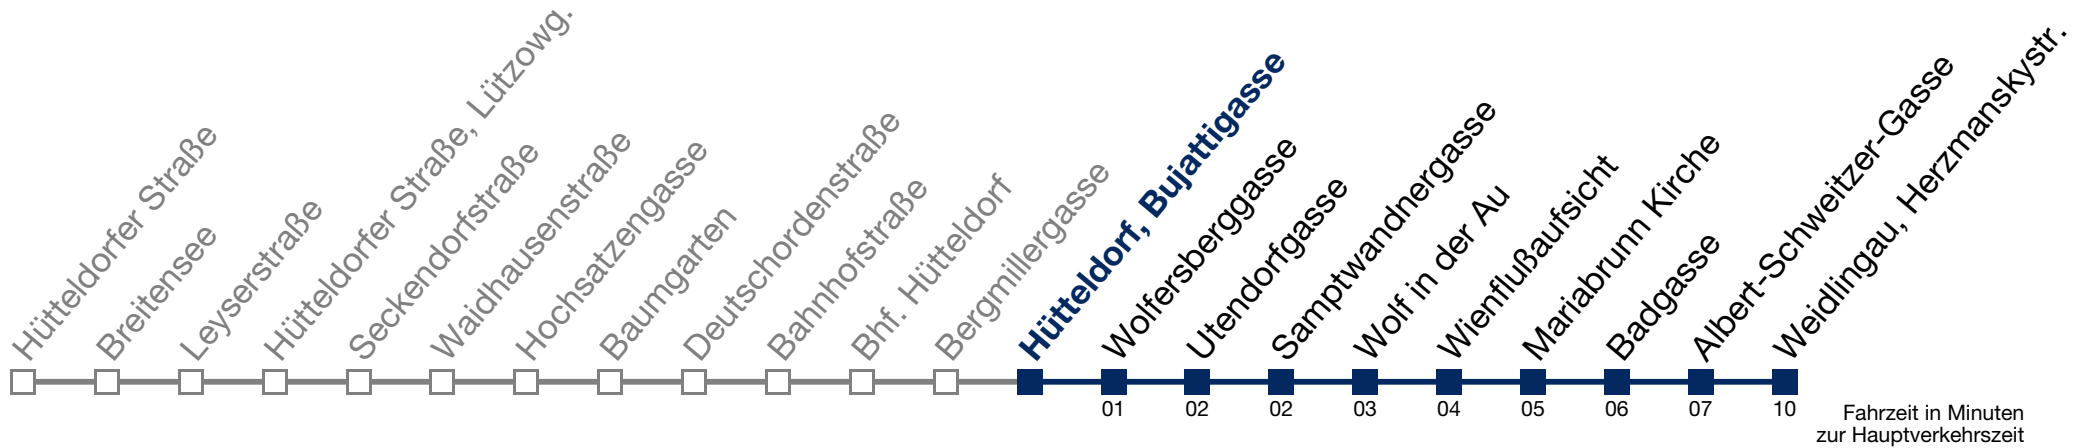

Von 31.12. auf 1.1. kein Betrieb. Bitte benutzen Sie den Silvesternachtverkehr.

N49 Weidlingau, Herzmanskystr.

Montag bis Freitag

kein Betrieb

Samstag, Sonn- und Feiertag

- 1 08 33
- 2 03 33
- 3 03 33
- 4 03 33
- 5 03