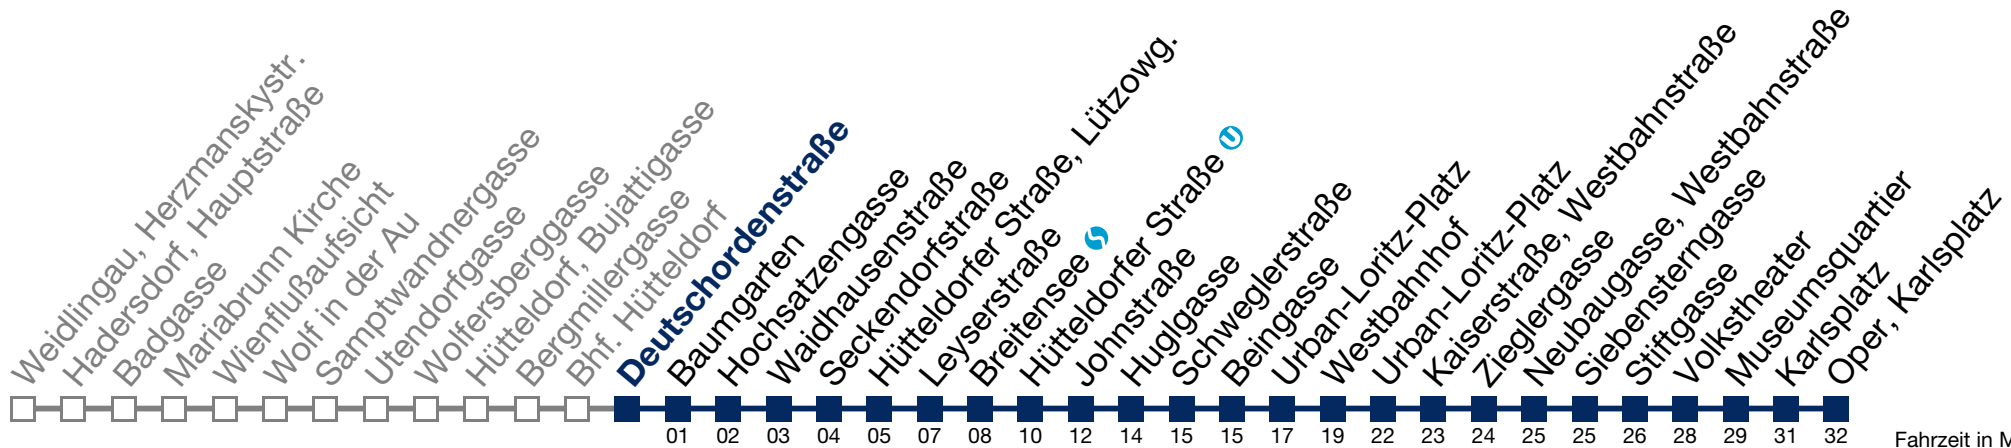

3 01 31

4 01 31 55

Von 31.12. auf 1.1. kein Betrieb. Bitte benutzen Sie den Silvesternachtverkehr.

☐ bis Hütteldorfer Straße

N49 Oper, Karlsplatz

Fahrzeit in Minuten zur Hauptverkehrszeit

Montag bis Freitag