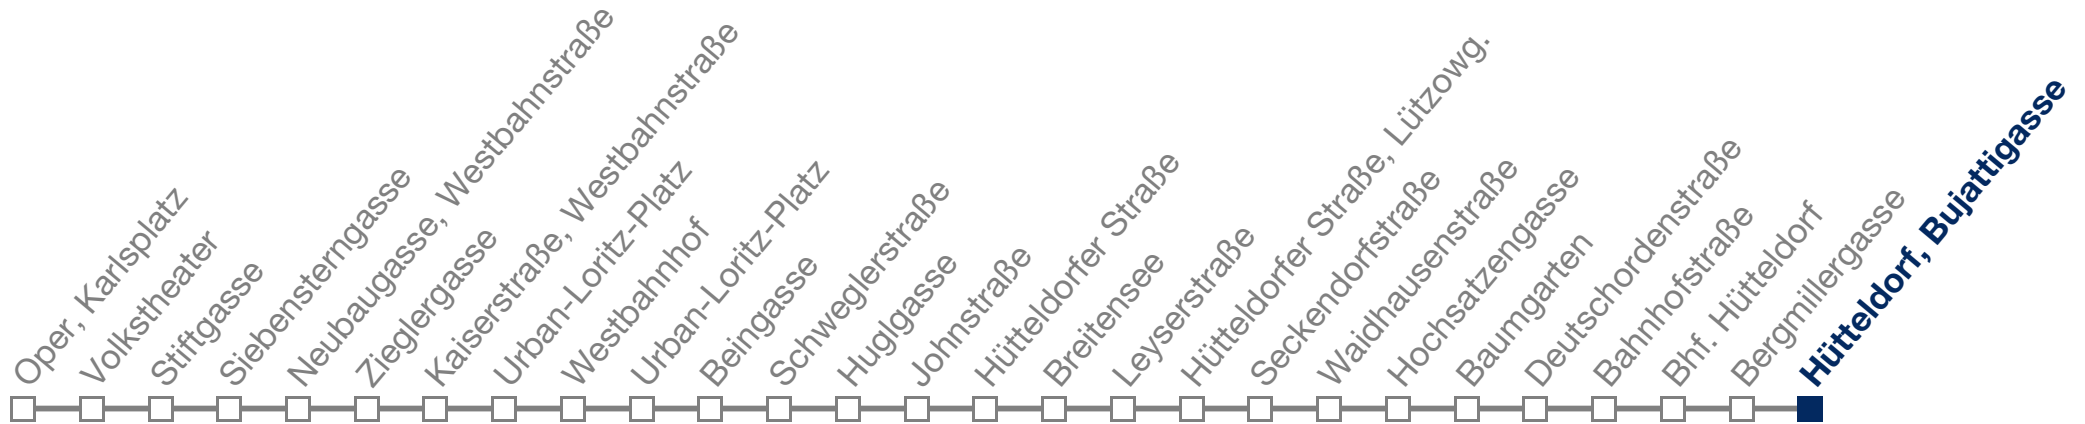

N49 Hütteldorf, Bujattigasse

Fahrzeit in Minuten
zur Hauptverkehrszeit

Montag bis Freitag

0 50

1 08 39

2 09 39

3 09 39

4 09 39

5 09

Samstag, Sonn- und Feiertag

0 55

1

2

3

4

5

Von 31.12. auf 1.1. kein Betrieb. Bitte benutzen Sie den Silvesternachtverkehr.