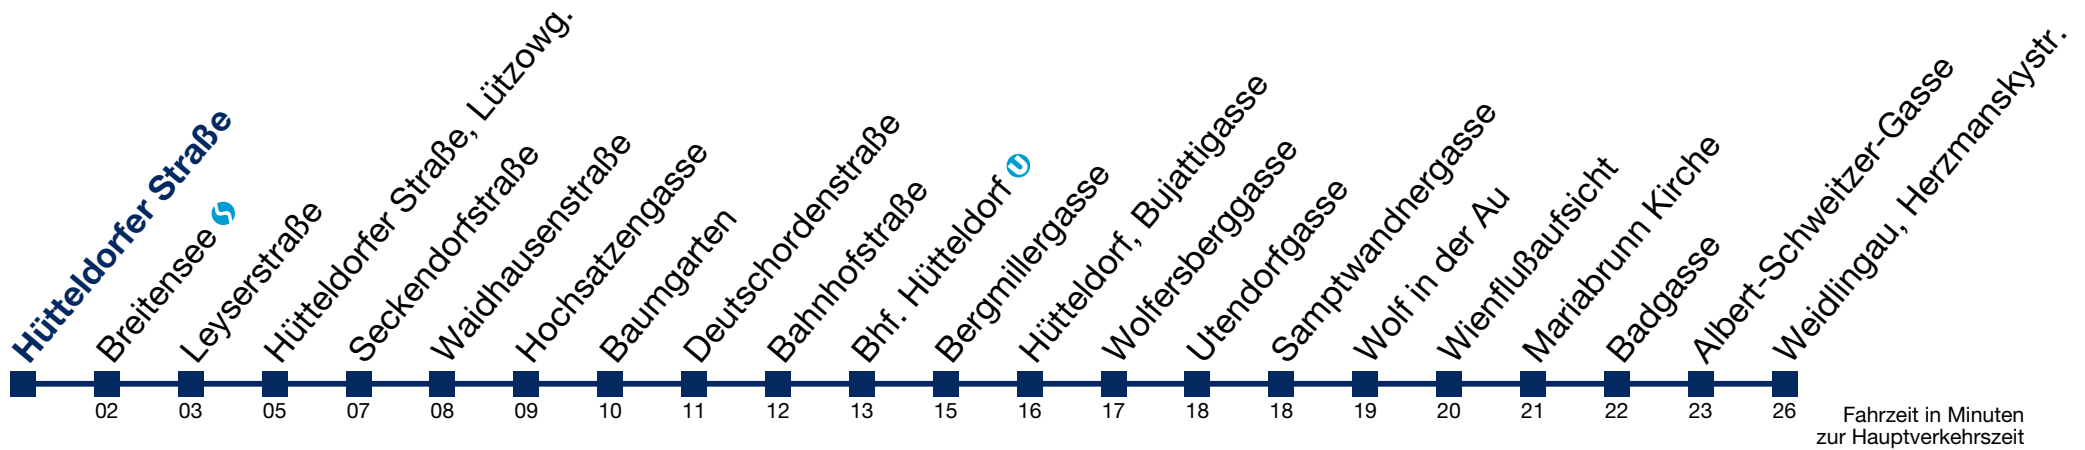

2 22 52

3 22 52

4 22 52

Samstag, Sonn- und Feiertag

kein Betrieb

Von 31.12. auf 1.1. kein Betrieb. Bitte benutzen Sie den Silvesternachtverkehr.

N49 Weidlingau, Herzmanskystr.

Montag bis Freitag