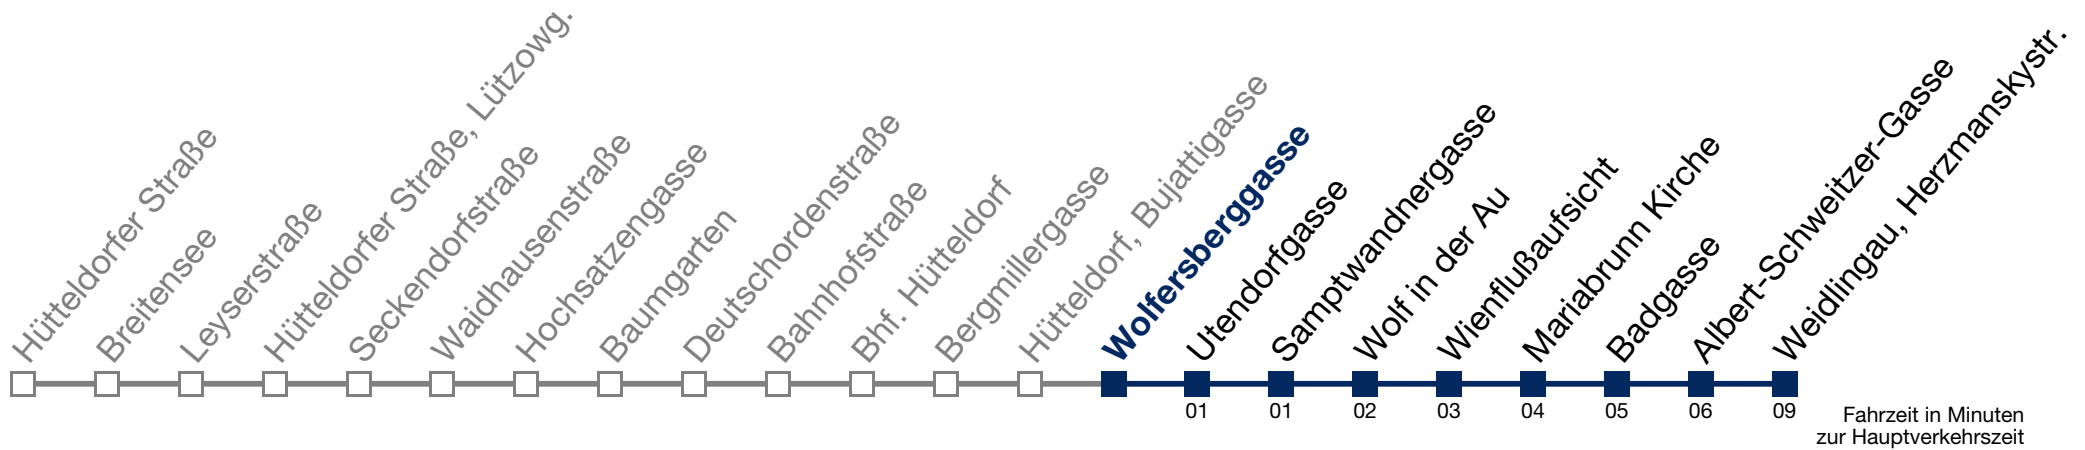

N49 Weidlingau, Herzmanskystr.

Montag bis Freitag

kein Betrieb

Samstag, Sonn- und Feiertag

- 1 09 34
- 2 04 34
- 3 04 34
- 4 04 34
- 5 04

Von 31.12. auf 1.1. kein Betrieb. Bitte benutzen Sie den Silvesternachtverkehr.