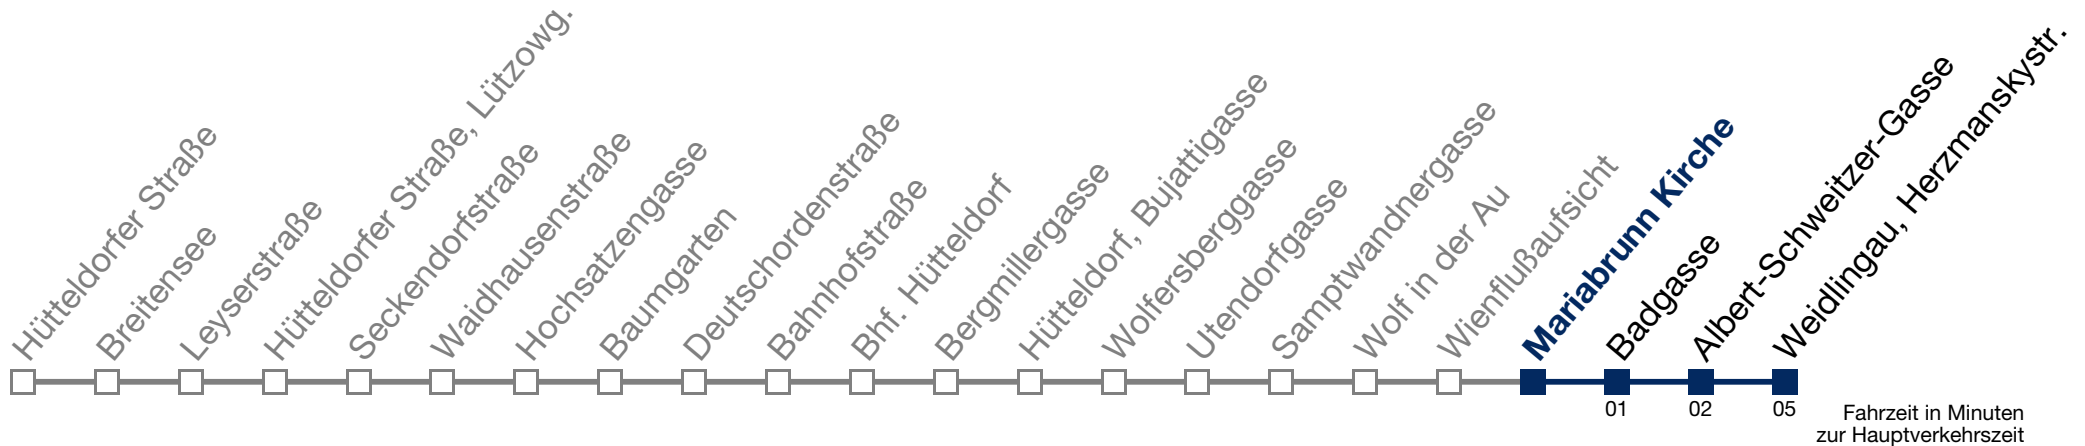

N49 Weidlingau, Herzmanskystr.

Montag bis Freitag

kein Betrieb

Samstag, Sonn- und Feiertag

1 13 38
2 08 38
3 08 38
4 08 38
5 08

Von 31.12. auf 1.1. kein Betrieb. Bitte benutzen Sie den Silvesternachtverkehr.