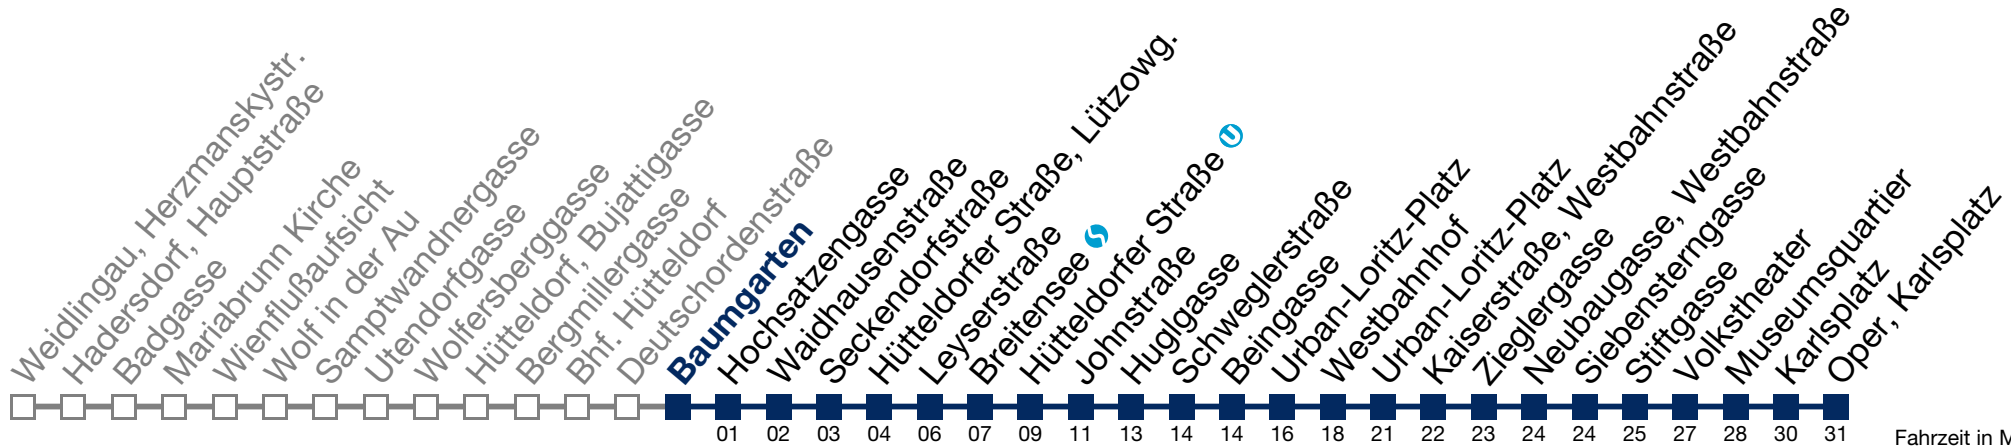

2 03 33

3 03 33

4 03 33 57

Von 31.12. auf 1.1. kein Betrieb. Bitte benutzen Sie den Silvesternachtverkehr.

□ bis Hütteldorfer Straße

N49 Oper, Karlsplatz

Fahrzeit in Minuten zur Hauptverkehrszeit

Montag bis Freitag