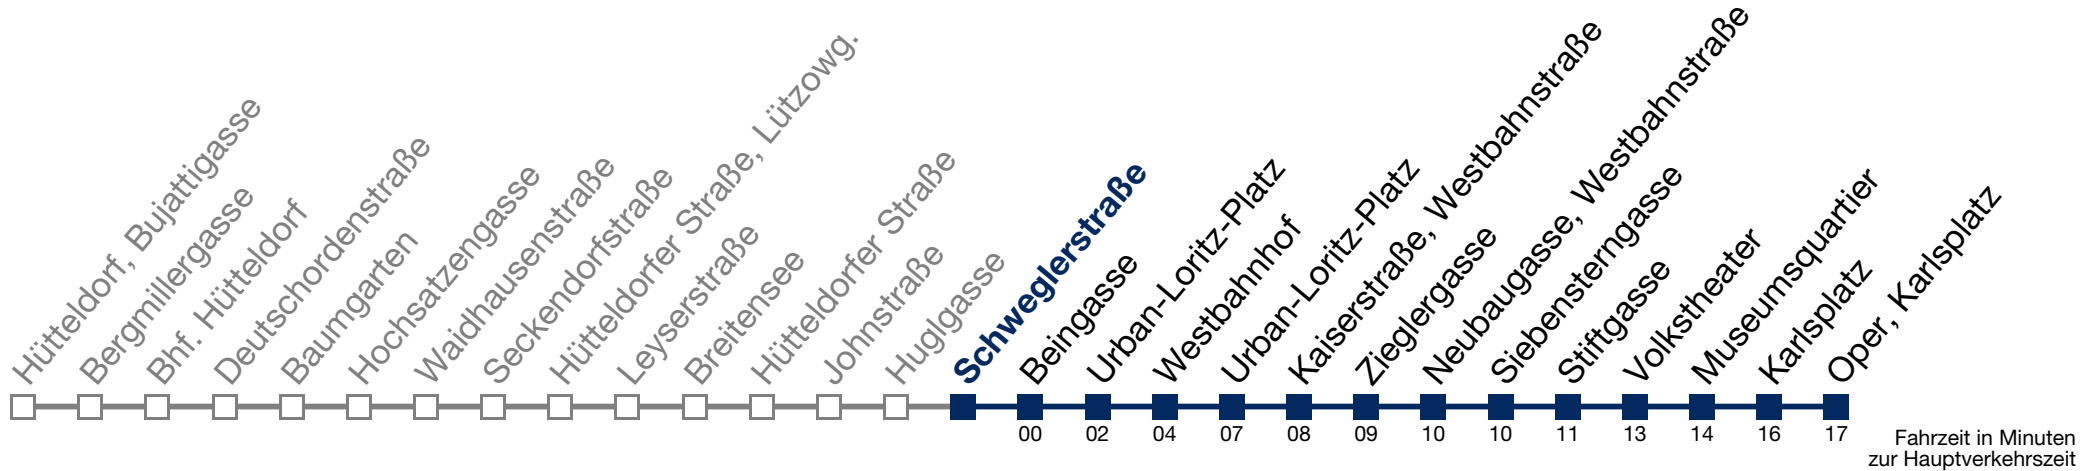

N49 Oper, Karlsplatz

Montag bis Freitag

0 42

1 10 39

2 09 39

3 09 39

4 09 39

Samstag, Sonn- und Feiertag

kein Betrieb

Von 31.12. auf 1.1. kein Betrieb. Bitte benutzen Sie den Silvesternachtverkehr.