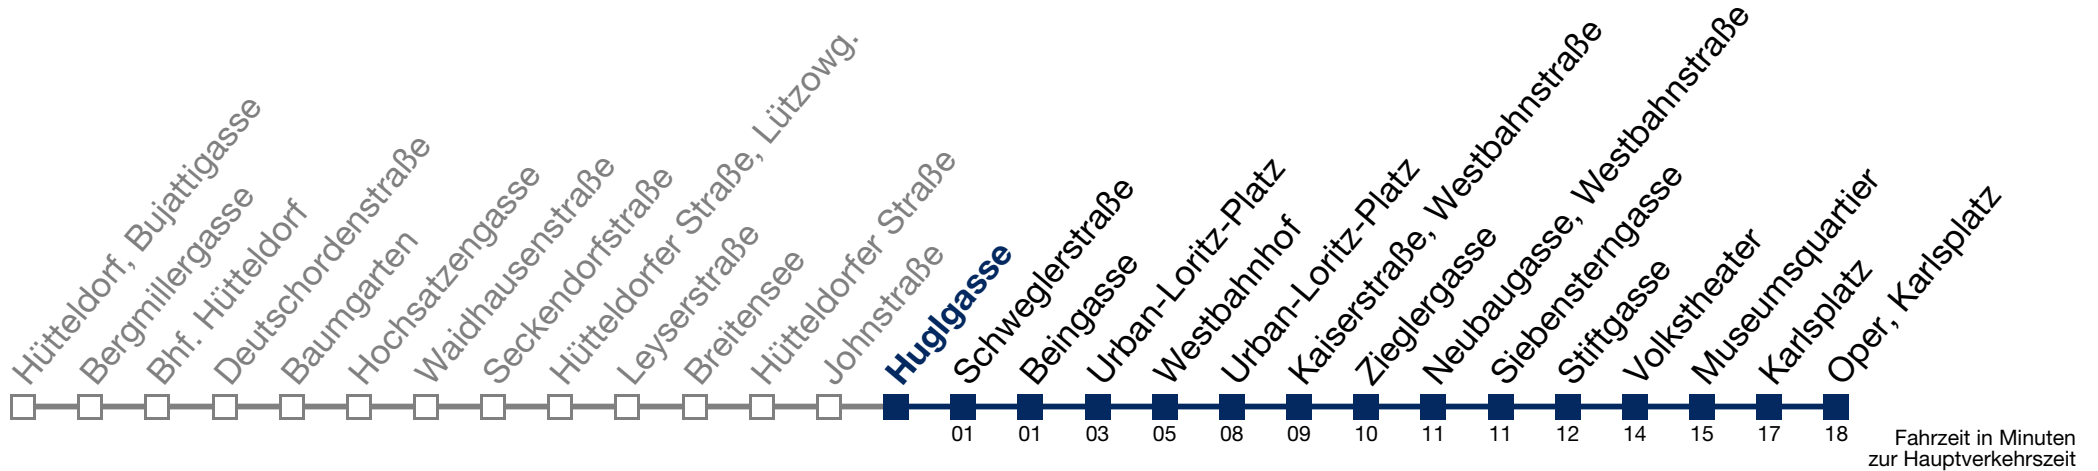

2 06 36

3 06 36

4 06 36

Samstag, Sonn- und Feiertag

kein Betrieb

Von 31.12. auf 1.1. kein Betrieb. Bitte benutzen Sie den Silvesternachtverkehr.

N49 Oper, Karlsplatz

Montag bis Freitag