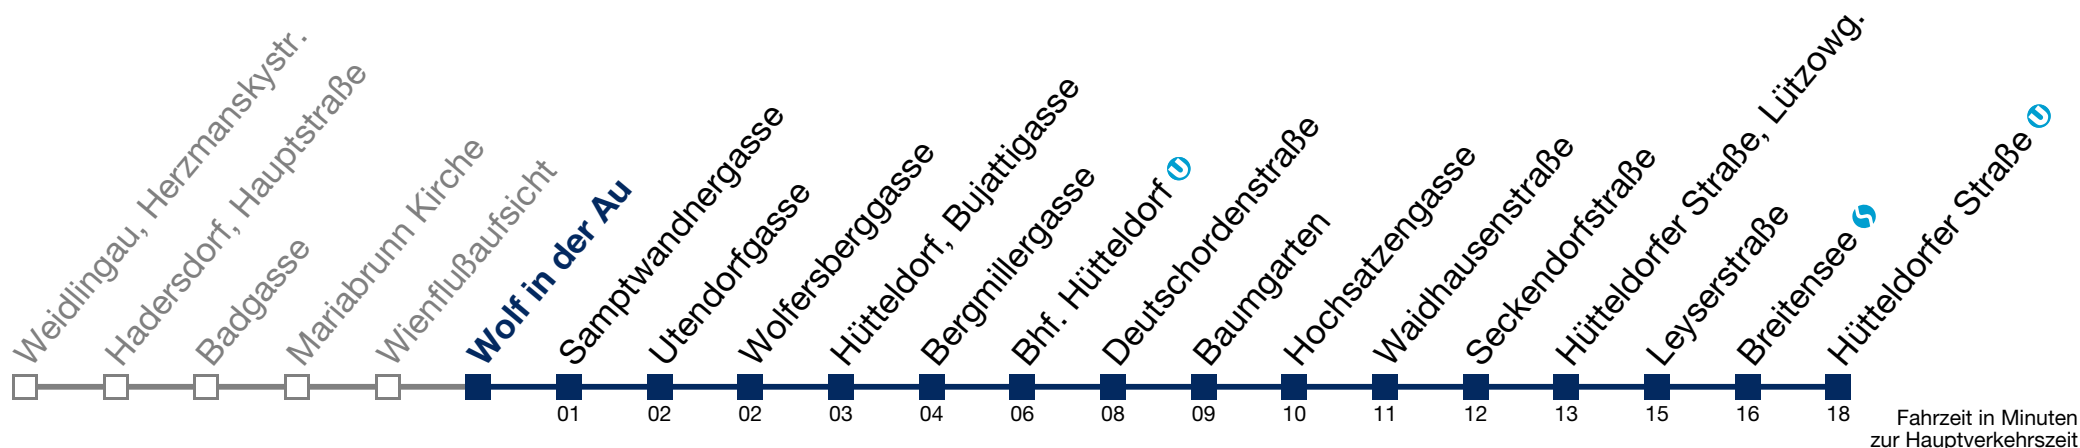

N49 Hütteldorfer Straße U

Montag bis Freitag

kein Betrieb

Samstag, Sonn- und Feiertag

- 1 25 55
- 2 25 55
- 3 25 55
- 4 25 49
- 5 17

Von 31.12. auf 1.1. kein Betrieb. Bitte benutzen Sie den Silvesternachtverkehr.
☐ bis Bhf. Hütteldorf U