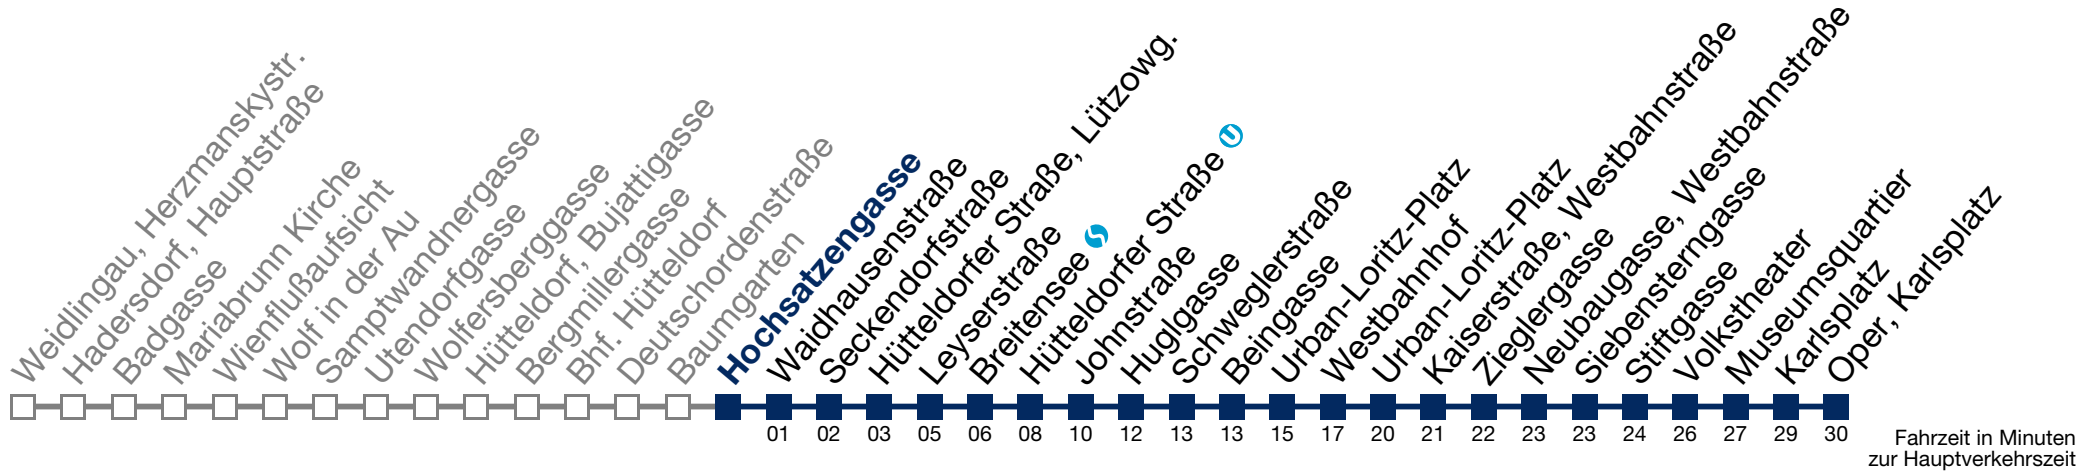

2 04 34

3 04 34

4 04 34 58

Von 31.12. auf 1.1. kein Betrieb. Bitte benutzen Sie den Silvesternachtverkehr.

□ bis Hütteldorfer Straße

N49 Oper, Karlsplatz

Montag bis Freitag

0 57