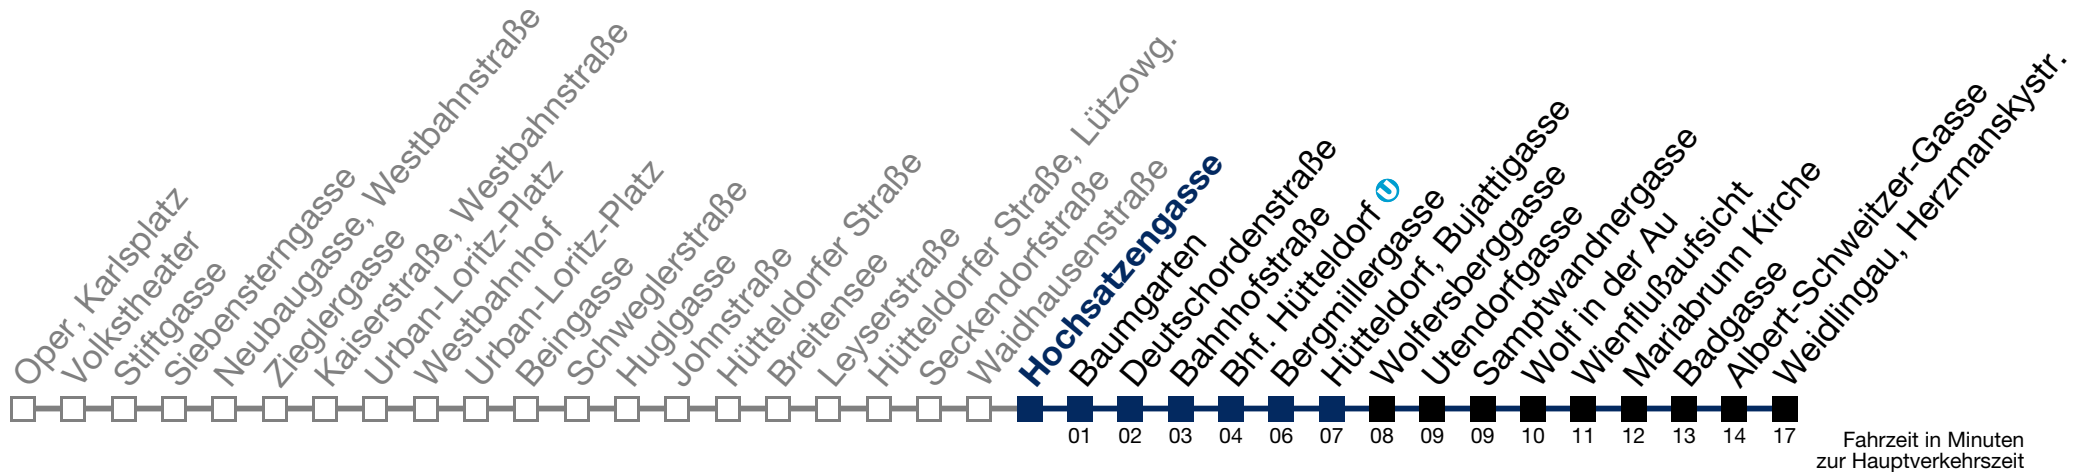

N49 Weidlingau, Herzmanskystr.

Montag bis Freitag

0	43
1	01 32
2	02 32
3	02 32
4	02 32
5	02

Samstag, Sonn- und Feiertag

0	48
1	01 26 56
2	26 56
3	26 56
4	26 56
5	

Von 31.12. auf 1.1. kein Betrieb. Bitte benutzen Sie den Silvesternachtverkehr.
☐ bis Hütteldorf, Bujattigasse