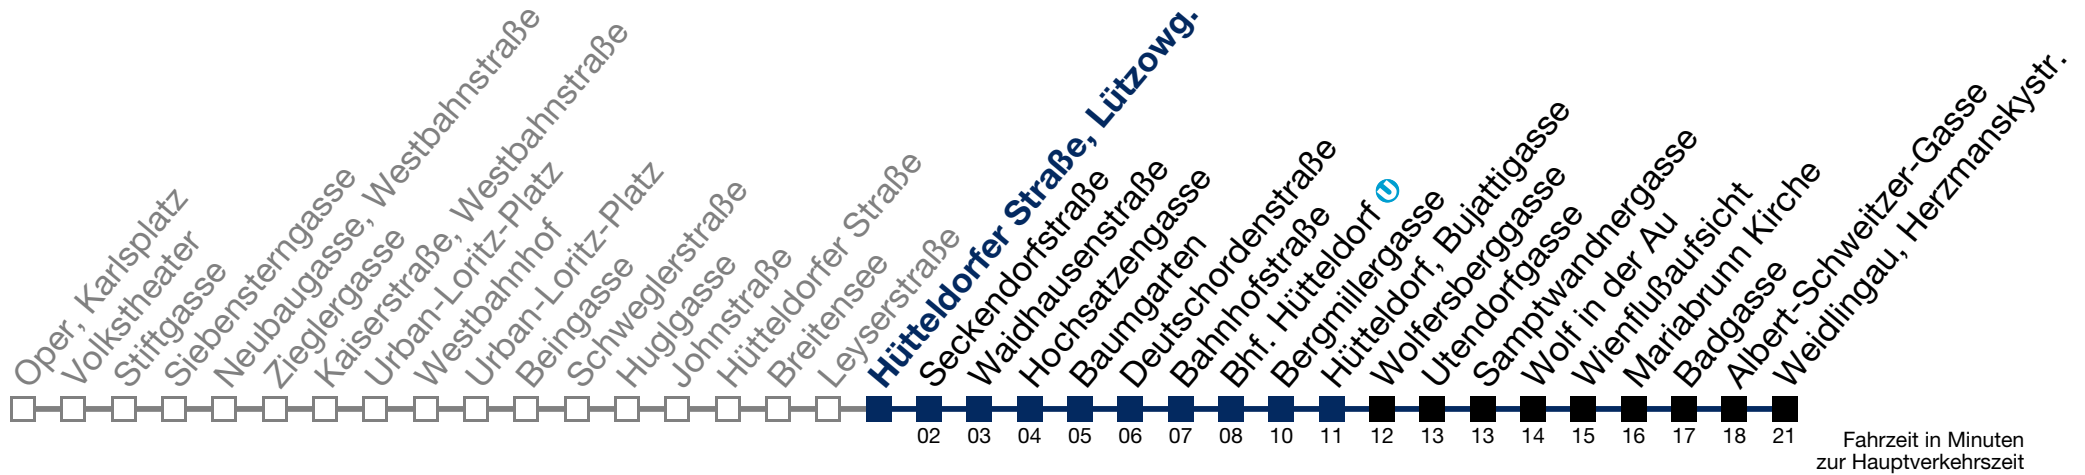

N49 Weidlingau, Herzmanskystr.

Montag bis Freitag

0	39	57
1	29	59
2	29	59
3	29	59
4	29	59

Samstag, Sonn- und Feiertag

0	44	57
1	22	52
2	22	52
3	22	52
4	22	52

Von 31.12. auf 1.1. kein Betrieb. Bitte benutzen Sie den Silvesternachtverkehr.
☐ bis Hütteldorf, Bujattigasse