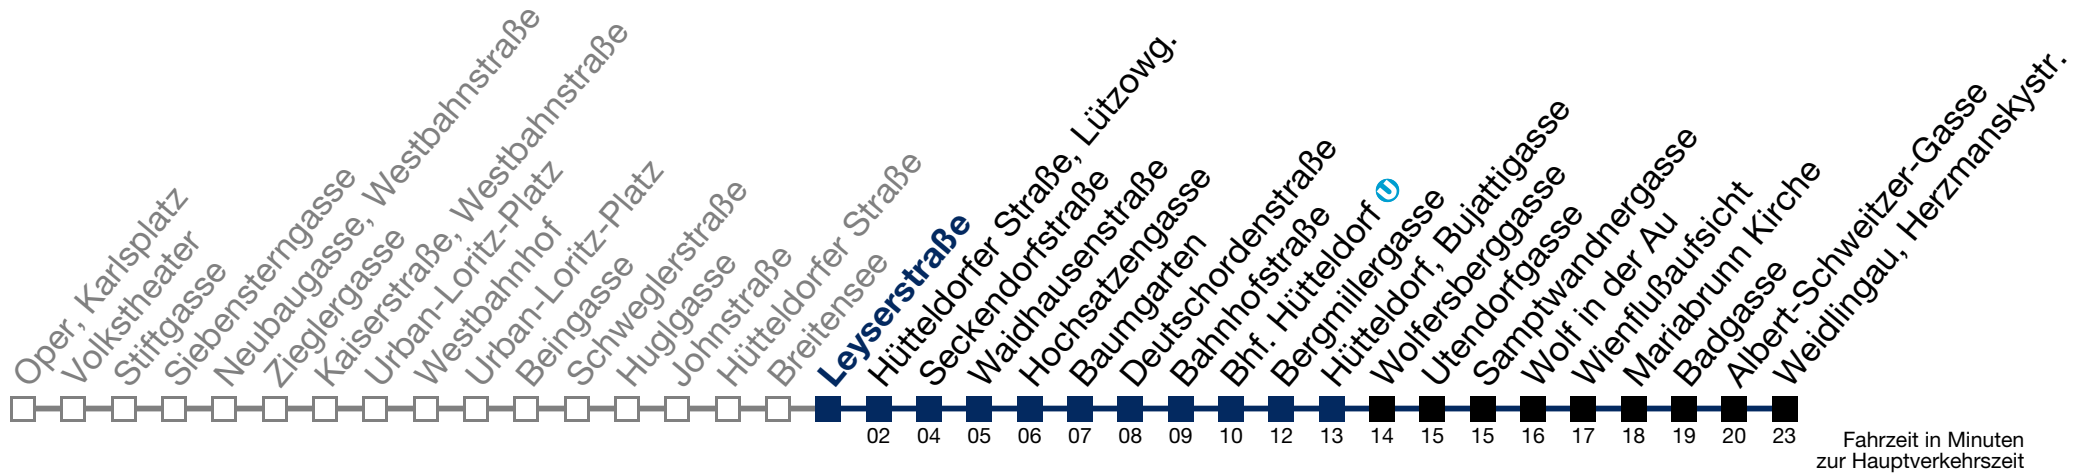

N49 Weidlingau, Herzmanskystr.

Montag bis Freitag

0	37	55
1	27	57
2	27	57
3	27	57
4	27	57

Samstag, Sonn- und Feiertag

0	42	55
1	20	50
2	20	50
3	20	50
4	20	50

Von 31.12. auf 1.1. kein Betrieb. Bitte benutzen Sie den Silvesternachtverkehr.
☐ bis Hütteldorf, Bujattigasse