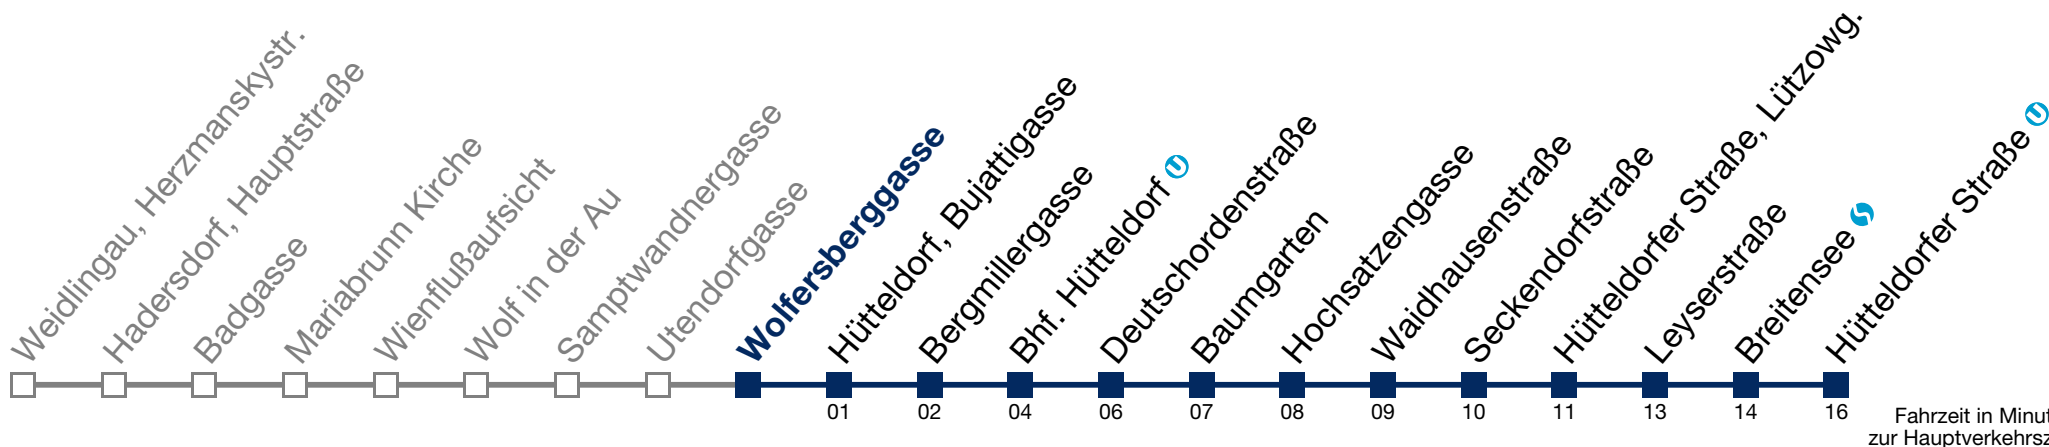

2 27 57

3 27 57

4 27 51

5 19

Von 31.12. auf 1.1. kein Betrieb. Bitte benutzen Sie den Silvesternachtverkehr.

□ bis Bhf. Hütteldorf U

N49 Hütteldorfer Straße U

Montag bis Freitag