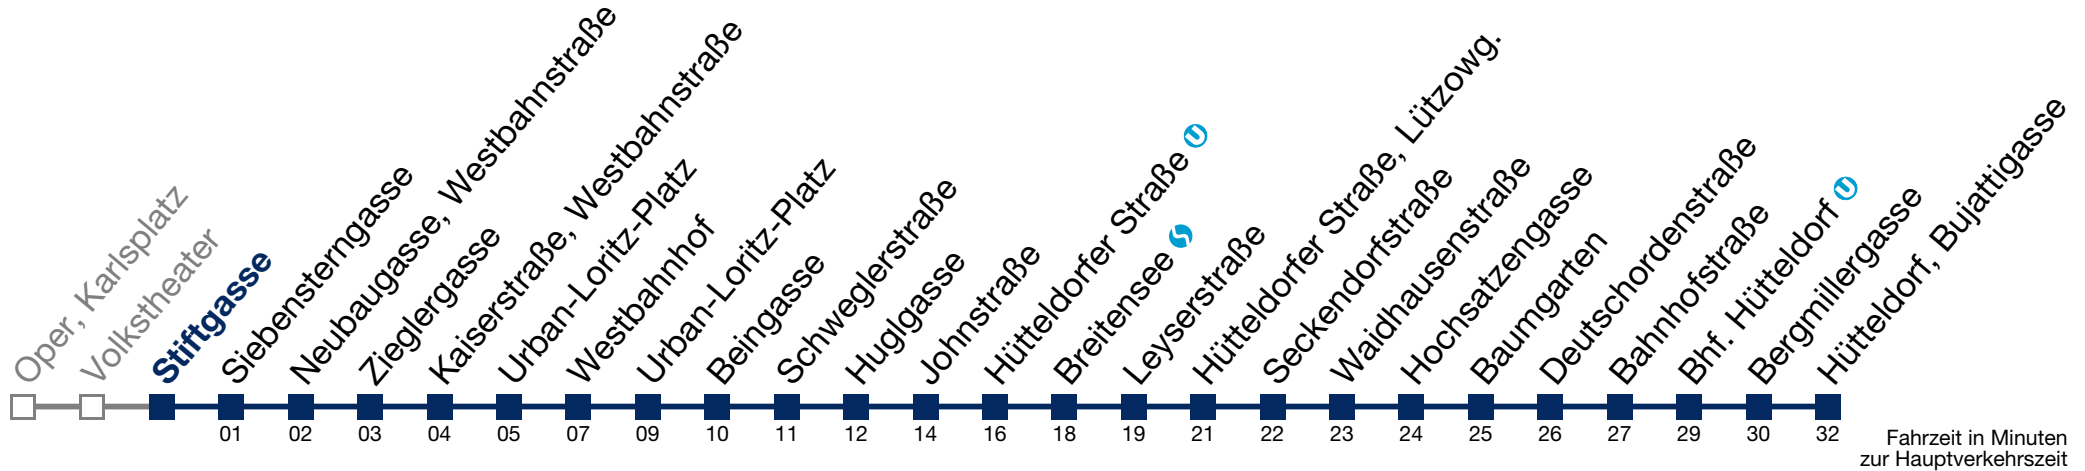

N49 Hütteldorf, Bujattigasse

Montag bis Freitag

1 08 38

2 08 38

3 08 38

4 08 38

Samstag, Sonn- und Feiertag

kein Betrieb

Von 31.12. auf 1.1. kein Betrieb. Bitte benutzen Sie den Silvesternachtverkehr.