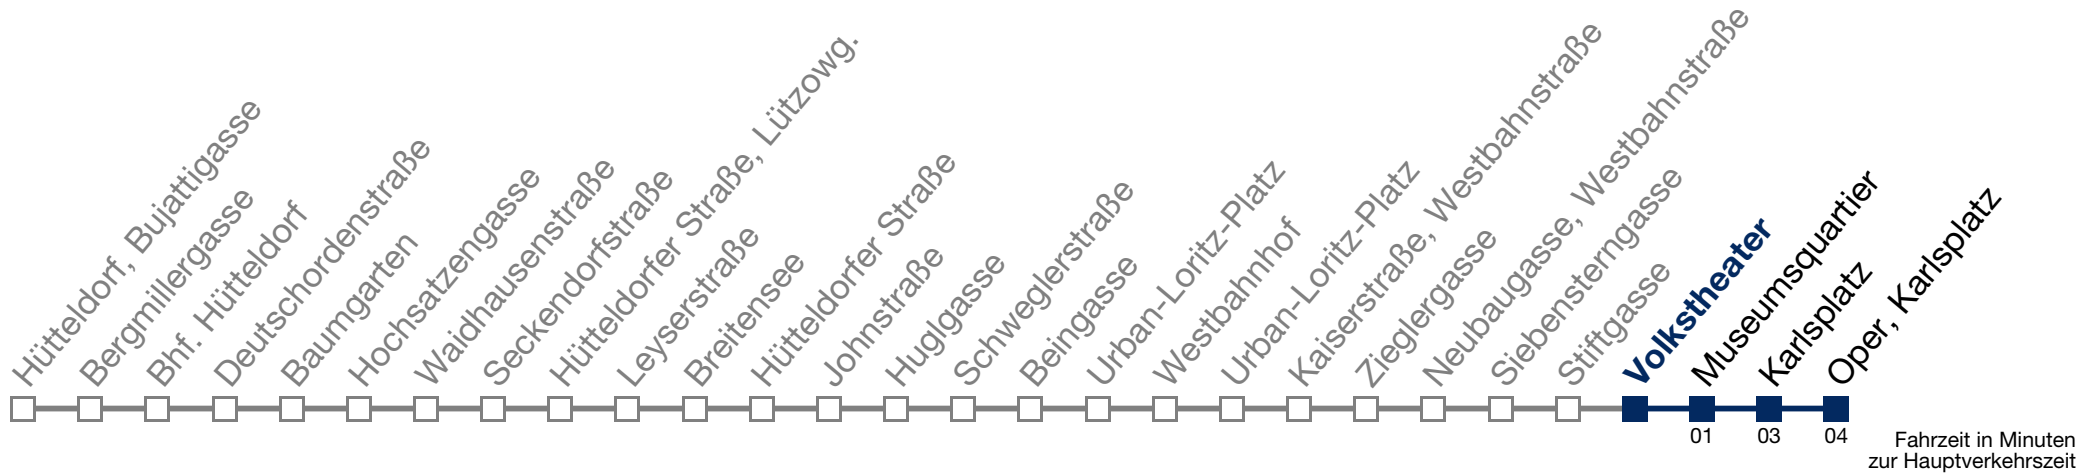

4 20 50

Samstag, Sonn- und Feiertag

kein Betrieb

Von 31.12. auf 1.1. kein Betrieb. Bitte benutzen Sie den Silvesternachtverkehr.

N49 Oper, Karlsplatz

Montag bis Freitag

0 55

1 23 52