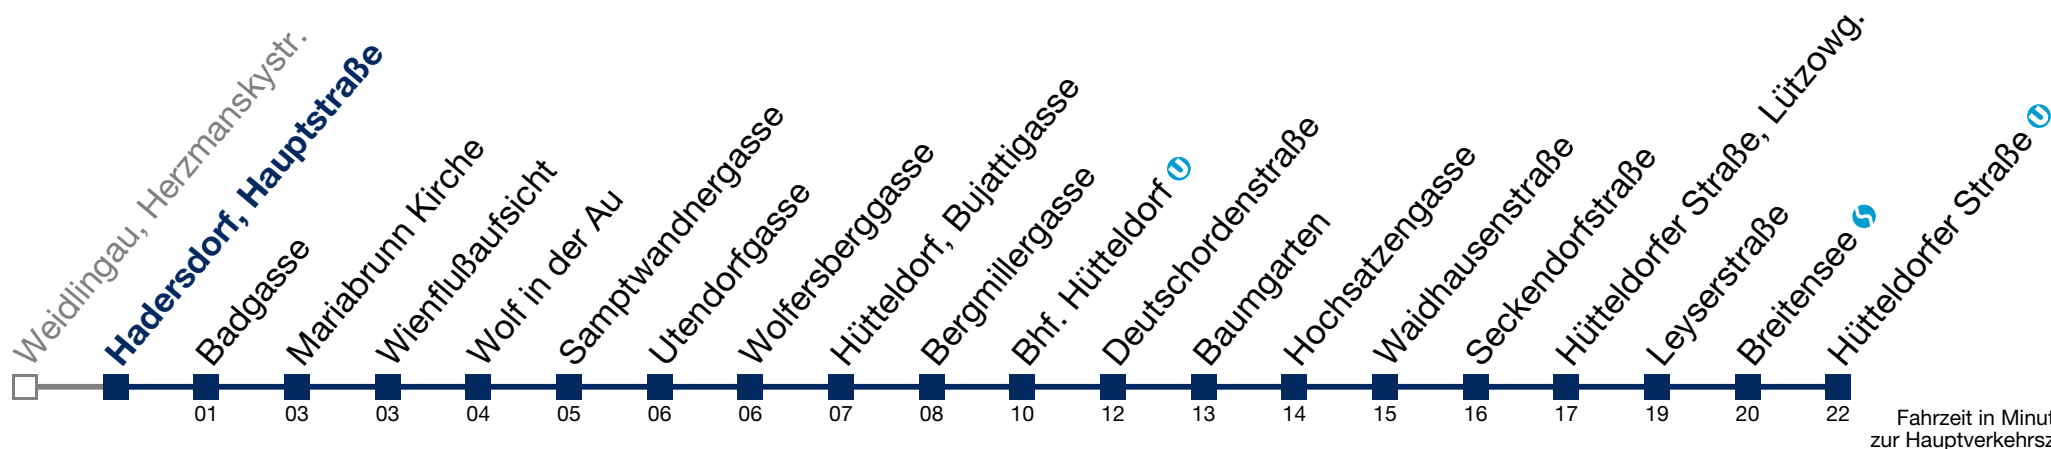

4 20 44

5 13

Von 31.12. auf 1.1. kein Betrieb. Bitte benutzen Sie den Silvesternachtverkehr.

☐ bis Bhf. Hütteldorf U

N49 Hütteldorfer Straße U

Montag bis Freitag

kein Betrieb

Samstag, Sonn- und Feiertag